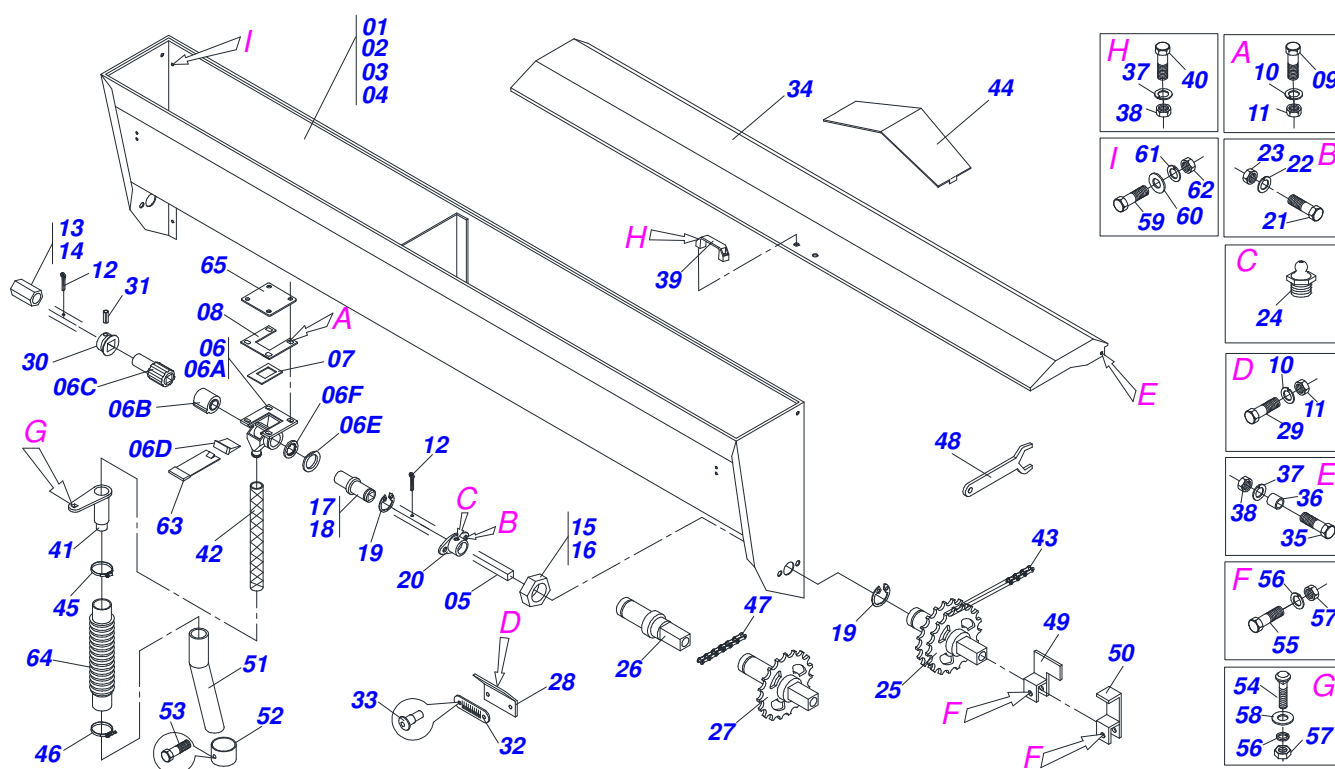

Artículo	Código	Descripción	Ver Pág.
00	0501056015	CAJA SEMILLA FINA DERECHA	01 00
000	0909092984	CAJA SEMILLA FINA	
00A	0501056016	CAJA SEMILLA FINA TRASERA IZQUIERDA	01 00
00B	0501056017	CAJA SEMILLA FINA DELANT DERECHA COMPLETA	01 00
00C	0501056018	CAJA SEMILLA FINA IZQ DELANTERA	00 01
01	0511066416	CAJA SEMILLA FINA DERECHA	01 00
02	0511066418	CAJA SEMILLA FINA TRASERA IZQUIERDA	00 01
03	0511066414	CAJA SEMILLA FINA DERECHA DELANTERA	01 00
04	0511066415	CAJA SEMILLA FINA IZQ DELANTERA	00 01
05	0541015955	EJE CAJA SEMILLA FINA	02 02
06	0503060150	DISTRIBUIDOR SEMILLA FINA	15 15
06A	0503030706	CAJA DISTRIBUIDORA SEMILA PASTURA	15 15
06B	0503030705	GUIA ROTOR	15 15
06C	0503030701	ROTOR	15 15
06D	0503030702	SUPLEM CAJA DISTRIBUIDOR	15 15
06E	0503030704	BUJE APOYO ARANDELA MOVEL	15 15
06F	0503030703	ARANDELA ROTOR	15 15
07	0541014816	BASE INTERRUPTOR SEMILLA FINA	15 15
08	0541014818	GUIA INTERRUPTOR SEMILLA FINA	15 15
09	0503013815	TORNILLO 1/4" UNC X 5/8"	64 64
10	0503010143	ARANDELA PRESION	68 68
11	0503010144	TUERCA 1/4" UNC	68 68
12	0503010140	PASADOR ABIERTO 1/8" X 3/4"	30 30
13	0531015344	REGULADOR SEMILLA FINA HILO DERECHO	02 01
14	0531015345	REGULADOR SEMILLA FINA HILO IZQUIERDA	00 01
15	0531015346	REGULADOR SEMILLA FINA HILO DERECHO	02 01
16	0531015347	REGULADOR SEMILLA FINA HILO IZQUIERDA	00 01
17	0531014838	CARRETE CHUMAC SEMILLA FINA	02 00
18	0531014837	CARRETE CHUMAC SEMILLA FINA	00 02
19	0503011335	ANILLO TENSOR 502024 (PARA EJE)	03 04
20	0502010901	CHUMACERA AGRIC CAJA SEMILLA FINA	04 04