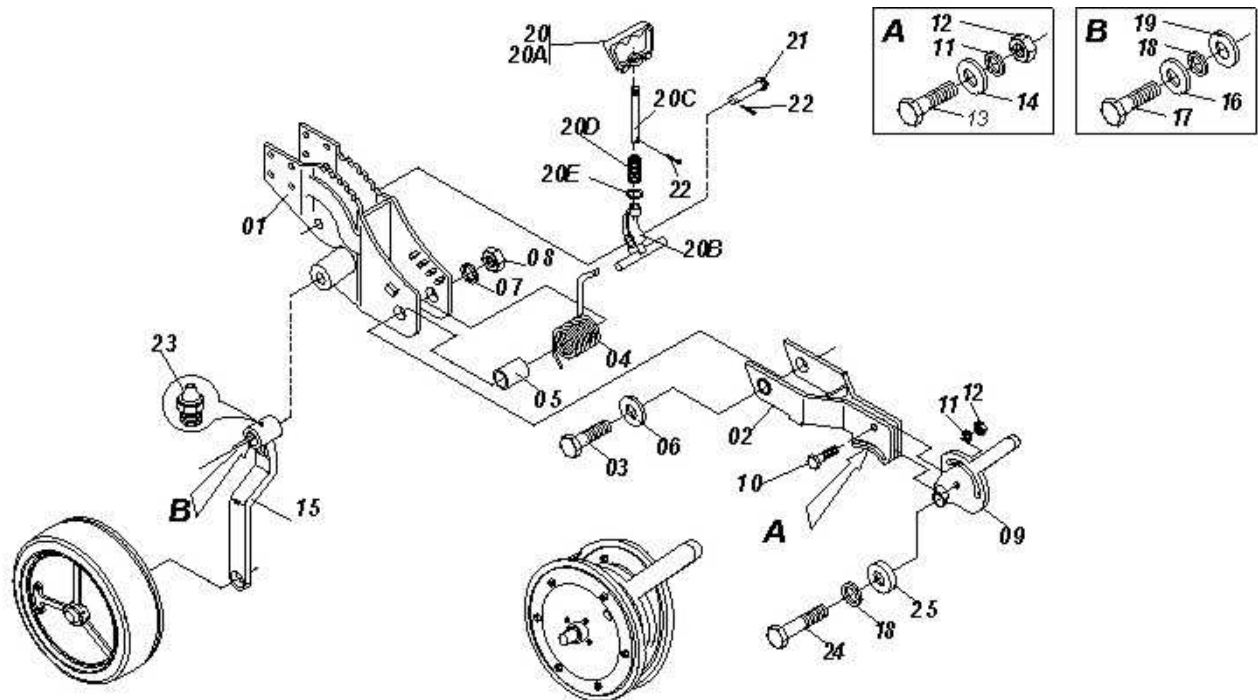

SDT 5000 2420
DISCO CORTE COMPLETO

Página 0
0501057113

Artículo	Código	Descripción	Ver Pág.
19	0501012140	ARANDELA PLANA	02
20	0503012412	TUERCA DE CIERRE 5/8 UNC S	02

Artículo	Código	Descripción	Ver Pág.
00	0511040952	CILINDRO HIDRAULICO 38,10 X 63,50 X 530 X 250	01
01	0511063676	CAMISA 63,50 X 409	01
02	0511063675	EXTENSOR 38,10 X 469	01
03	0502010471	TAPA MOVIL 63,50	01
04	0502010780	SOPORTE ANILLOS 38,1 X 63,	01
05	0503010163	ANILLO RASPADOR D-1500	01
06	0503010989	ANILLO 1870-1500-375-B	01
07	0503010970	ANILLO GUIA INTERNO W1-1650-500	01
08	0503011058	ANILLO BACK-UP 8-330	01
09	0503010161	ANILLO O'RING 2-330 N 3006 9B	01
10	0503010285	ANILLO O'RING 2-222 N 3006-9B	01
11	0502010783	EMBOLO 38 X 63,50	01
12	0503010160	ANILLO 2500 2000	02
13	0503010973	ANILLO GUIA EXTERNO W2-2500-500	01
14	0503010063	TUERCA 1" UNF	01

Artículo	Código	Descripción	Ver Pág.	QT
01	0503062157	GATO COMPLETO		01

Artículo	Código	Descripción	Ver Pág.
00	0511043573	CILINDRO HIDRAULICO 44,45 X 85,7 X 675 X 225	
01	0511066404	CAMISA 85,72 X 333	01
02	0511066403	EXTENSOR 44,45 X 430	01
03	0502010993	TAPA MOVIL 85,72	01
04	0502010781	SOPORTE ANILLOS 44,45 X 85,72	01
05	0503010761	ANILLO RASCADOR D-1750	01
06	0503010170	ANILLO 3120 2750	02
07	0503010976	ANILLO O'RING 2-336 N 3006-9B	01
08	0503010042	ANILLO O'RING 2-214 N 3006-9B	01
09	0502010843	EMBOLO 44,45 X 85,7	01
10	0503010949	ANILLO GUIA INTERNO W2-2000-500	01
11	0503010948	ANILLO GUIA EXTERNO W4-3346-590	01
12	0503010990	ANILLO 1870-1750-375-B	01
13	0503011060	ANILLO BACK-UP 8-336	01
14	0503010063	TUERCA 1" UNF	01
15	0503010002	GRASERA 1800	02