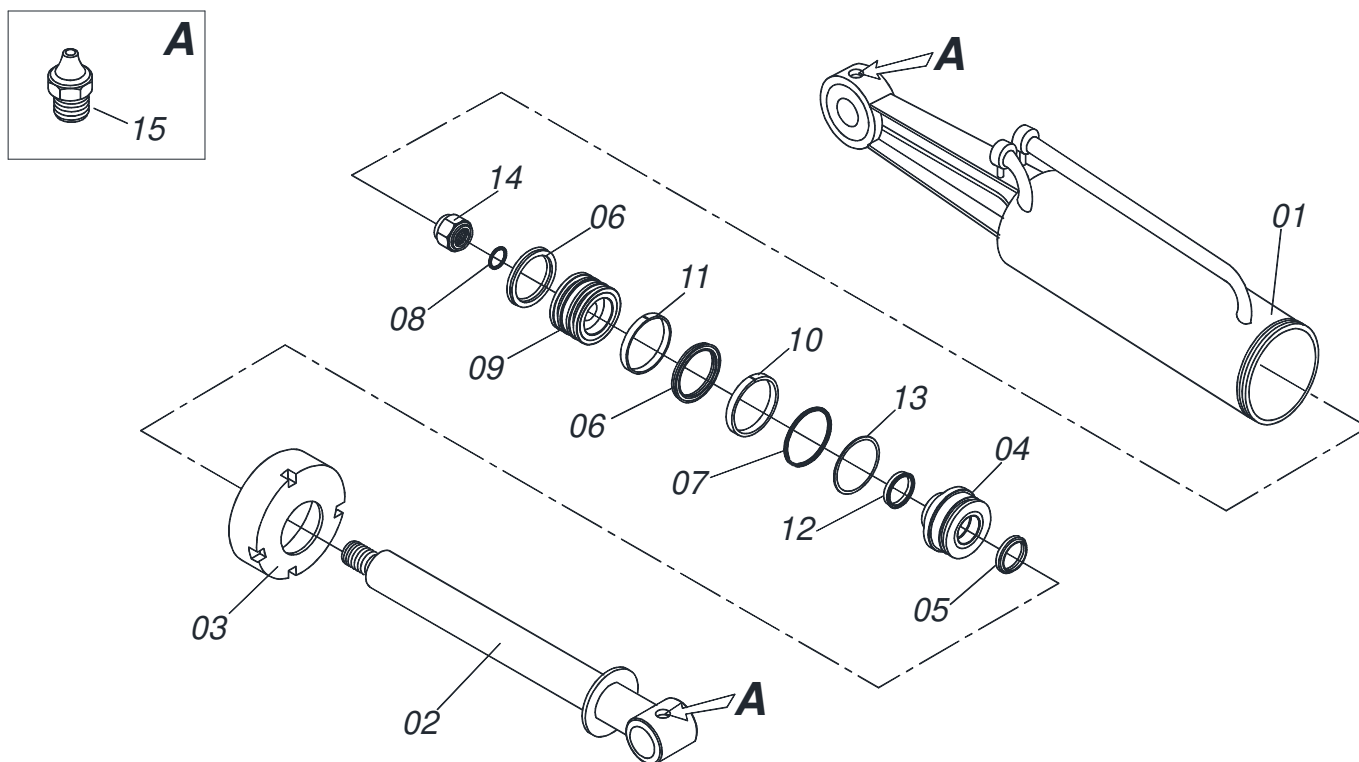

SDT 5000 2420
DISCO CORTE COMPLETO

Página 0
0501057113

Artículo	Código	Descripción	Ver Pág.
19	0501012140	ARANDELA PLANA	02
20	0503012412	TUERCA DE CIERRE 5/8 UNC S	02

Artículo	Código	Descripción	Ver Pág.
00	0511040952	CILINDRO HIDRAULICO 38,10 X 63,50 X 530 X 250	01
01	0511063676	CAMISA 63,50 X 409	01
02	0511063675	EXTENSOR 38,10 X 469	01
03	0502010471	TAPA MOVIL 63,50	01
04	0502010780	SOPORTE ANILLOS 38,1 X 63,	01
05	0503010163	ANILLO RASPADOR D-1500	01
06	0503010989	ANILLO 1870-1500-375-B	01
07	0503010970	ANILLO GUIA INTERNO W1-1650-500	01
08	0503011058	ANILLO BACK-UP 8-330	01
09	0503010161	ANILLO O'RING 2-330 N 3006 9B	01
10	0503010285	ANILLO O'RING 2-222 N 3006-9B	01
11	0502010783	EMBOLO 38 X 63,50	01
12	0503010160	ANILLO 2500 2000	02
13	0503010973	ANILLO GUIA EXTERNO W2-2500-500	01
14	0503010063	TUERCA 1" UNF	01

Artículo	Código	Descripción	Ver Pág.	QT
01	0503062157	GATO COMPLETO		01

Artículo	Código	Descripción	Ver Pág.
00	0511043573	CILINDRO HIDRAULICO 44,45 X 85,7 X 675 X 225	
01	0511066404	CAMISA 85,72 X 333	01
02	0511066403	EXTENSOR 44,45 X 430	01
03	0502010993	TAPA MOVIL 85,72	01
04	0502010781	SOPORTE ANILLOS 44,45 X 85,72	01
05	0503010761	ANILLO RASCADOR D-1750	01
06	0503010170	ANILLO 3120 2750	02
07	0503010976	ANILLO O'RING 2-336 N 3006-9B	01
08	0503010042	ANILLO O'RING 2-214 N 3006-9B	01
09	0502010843	EMBOLO 44,45 X 85,7	01
10	0503010949	ANILLO GUIA INTERNO W2-2000-500	01
11	0503010948	ANILLO GUIA EXTERNO W4-3346-590	01
12	0503010990	ANILLO 1870-1750-375-B	01
13	0503011060	ANILLO BACK-UP 8-336	01
14	0503010063	TUERCA 1" UNF	01
15	0503010002	GRASERA 1800	02