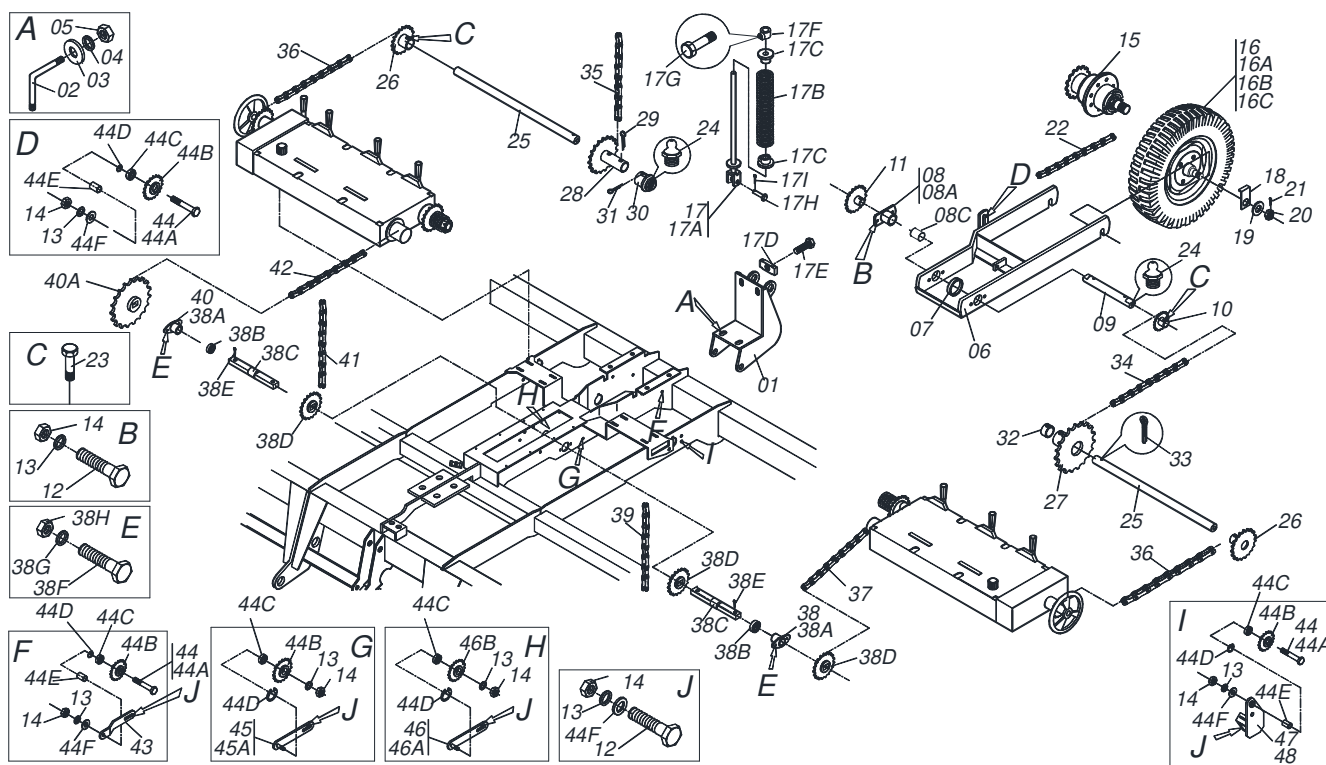

Artículo	Código	Descripción	Ver Pág.
01	0511063603	SOPORTE BRAZO RODADO	01
02	0531018874	PERNO ROTAR TRACCIÓN	02
03	0501012140	ARANDELA PLANA	04
04	0503010027	ARANDELA PRESION	04
05	0503010013	TUERCA 5/8	04
06	0511063602	BRAZO RODADO	01
07	0521011173	BUJE 75 X 63,30 X 15	02
08	0501110358	EJE CHUMACERA RODADO	02
08A	0501072818	EJE CHUMACERA	02
08C	0521011184	BUJE 30.16 X 45.32 X 53	02
09	0531015271	EJE RODADO TRABAJO	01
10	0511063635	ENGR 17Z CON ARBOVE	01
11	0511063637	ENGR 28Z CON ARBOVE	01
12	0503010920	TORNILLO 1/2 UNC X 1.1/2	09
13	0503010019	ARANDELA PRESION 1/2"	15
14	0503010060	TUERCA 1/2" UNC	15
15	0501054194	CAJA RODADO	01
16	0503060141	RUEDA CON NEUMATICOS	01
16A	0503011101	NEUMATICO 6,50 X 16 BL 10 LONAS	01
16B	0503010894	RUEDA 4,50X16X118X6F16,5X152,4	01
16C	0503010694	CAMARA AIRE 6.50 X 16	01
17	0501054582	GUIA RESORTE RODADO	01
17A	0511063552	GUIA RESORTE	01
17B	0503031379	RESORTE COMPRESION 62 X 320 X 11,11	01
17C	0502020635	APOYO SUPERIOR RESORTE	01
17D	0521011158	CONTRA TUERCA DEL RESORTE	01
17E	0521011157	PINO REGULADOR	01
17F	0502040725	BUJE TRABA GUIA RESORTE	01
17G	0503010834	TORNILLO 1/2 UNC X 1	01
17H	0521010549	EJE UNION	01
17I	0503010257	PASADOR ABIERTO 1/8" X 1"	01