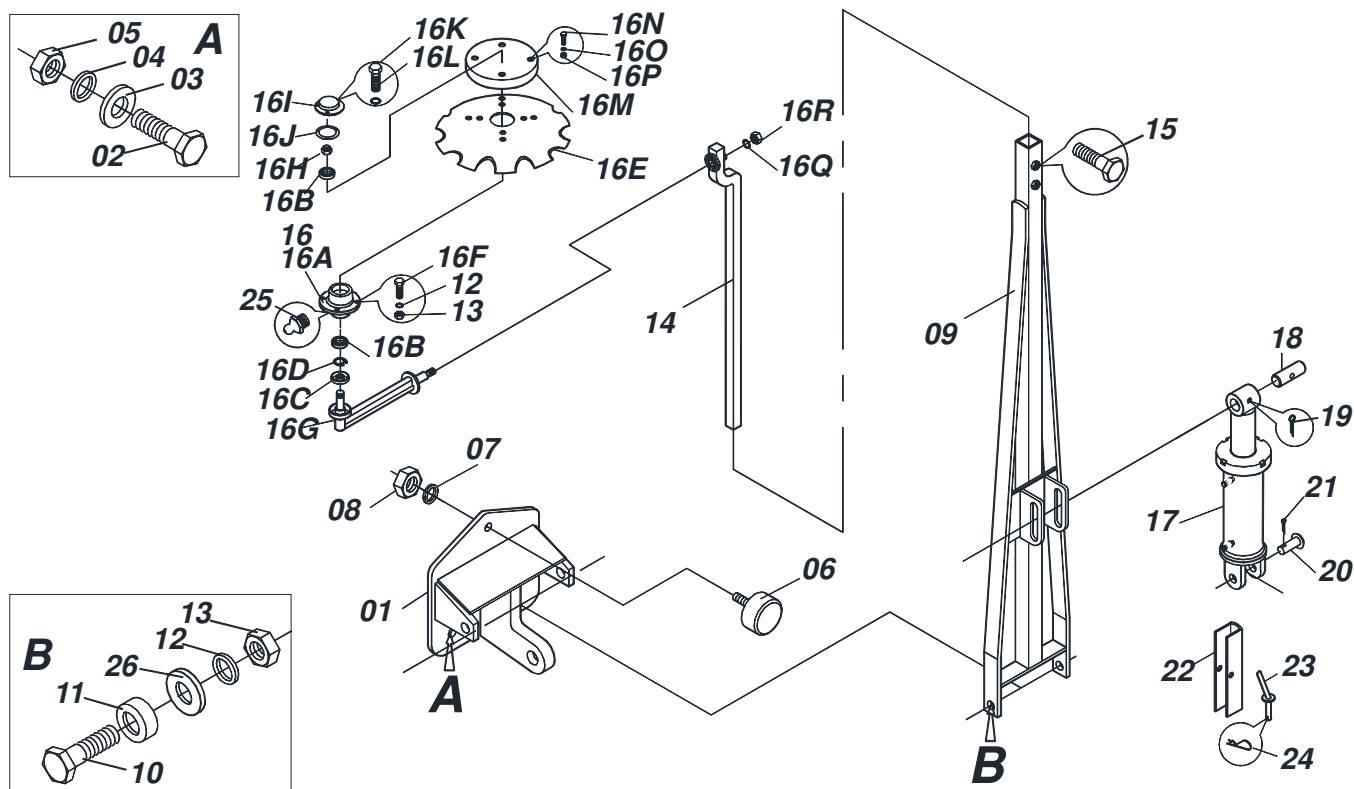

Artículo	Código	Descripción	Ver Pág.
01	0511065449	SOPORTE BRAZO MARC LINEA	02
02	0501010098	TORNILLO 3/4 UNC X 2	08
03	0501012140	ARANDELA PLANA	08
04	0503010023	ARANDELA PRESION	08
05	0503010014	TUERCA 3/4" UNC	08
06	0503011070	BATIDOR	02
07	0503010019	ARANDELA PRESION 1/2"	02
08	0503010060	TUERCA 1/2" UNC	02
09	0511063760	BRAZO MARCADOR LINEA	02
10	0503011067	TORNILLO 5/8" UN X 2.1/2"	04
11	0521010479	BUJE ARTICULACCION	04
12	0503010027	ARANDELA PRESION	04
13	0503010013	TUERCA 5/8	04
14	0501066949	EXTENSOR 1235	02
15	0503010962	TORNILLO 5/8" UNC X 1.1/4"	04
16	0501053840	DISCO MARCADOR LINEA CON FRISO	02
16A	0502012077	MAZA DISCO MARCADOR LINEA	01
16B	0503010598	RODAMIENTO 30204	02
16C	0503011112	RETENTOR 02376-BRG	01
16D	0503011105	ANILLO RETENCION AGUJERO	01
16E	0602023094	DR16X3 C36AFPAFR73+4FR+4FR D474 10R	01
16F	0503010358	TORNILLO 5/16 UNC X 7/8	04
16G	0511063375	EJE DISCO MARCADOR LINEA	01
16H	0503010878	TUERCA 5/8" UNF	01
16I	0521019178	TAPA PROFUNDIDADE	01
16J	0503030757	EMPAQUETA DURA 71,50 X 50 X 0,50	01
16K	0503010298	TORNILLO 1/4" UNC X 1/2"	03
16L	0503011441	ARANDELA PRESION	03
16M	0501069226	FRISO MARCADOR LINEA	01
16N	0501011778	TORNILLO 3/8 UNC X 2.1/2	04
16O	0503010025	ARANDELA PRESION 3/8	04