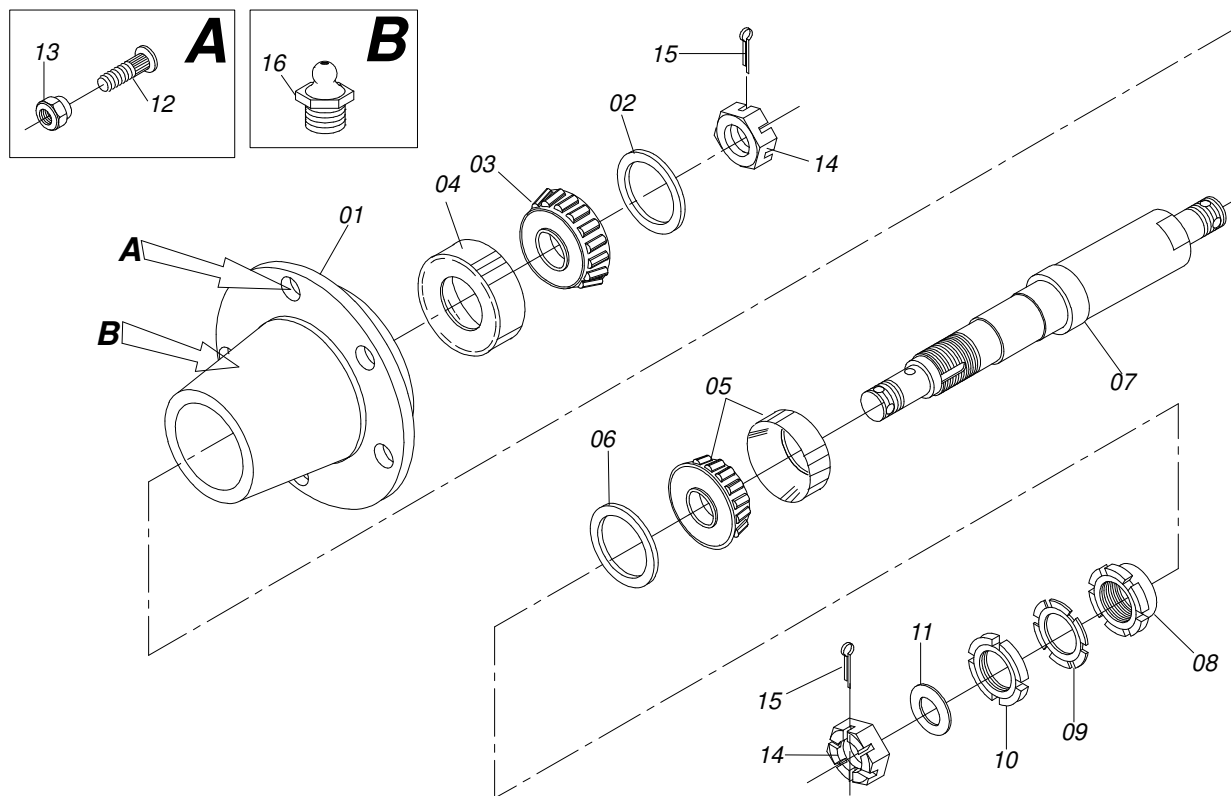

Artículo	Código	Descripción	Ver Pág.	QT
01	0502010908	CAJA RODADO		01
02	0503012747	RETEN 5144		01
03	0503010613	CONE 3780		01
04	0503010614	CAPA 3720		01
05	0503010328	RODAMIENTO 25590/25523		01
06	0503012162	ANILLO RETENCION 5046 BAG		01
07	0541012124	EJE RODADO TRANSP		01
08	0511015949	TUERCA TRABA		01
09	0503010329	ARANDELA DE BLOQUEO		01
10	0503010330	TUERCA FIJA KM 9		01
11	0521011100	ARANDELA PLANA		01
12	0501010186	TORNILLO RUEDA 5/8"UN X 2.1/8"		08
13	0503010064	TUERCA CONICA 5/8" UNF		08
14	0503011052	TUERCA CASTILLO 1.1/4" UNF X 19,5		02
15	0503010067	PASADOR ABIERTO 3/16" X 2.1/2"		02
16	0503010002	GRASERA 1800		02

SDT 5000 2420
DISCO CORTE COMPLETO

Página 0
0501057113

Artículo	Código	Descripción	Ver Pág.
19	0501012140	ARANDELA PLANA	02
20	0503012412	TUERCA DE CIERRE 5/8 UNC S	02

Artículo	Código	Descripción	Ver Pág.
00	0511040952	CILINDRO HIDRAULICO 38,10 X 63,50 X 530 X 250	01
01	0511063676	CAMISA 63,50 X 409	01
02	0511063675	EXTENSOR 38,10 X 469	01
03	0502010471	TAPA MOVIL 63,50	01
04	0502010780	SOPORTE ANILLOS 38,1 X 63,	01
05	0503010163	ANILLO RASPADOR D-1500	01
06	0503010989	ANILLO 1870-1500-375-B	01
07	0503010970	ANILLO GUIA INTERNO W1-1650-500	01
08	0503011058	ANILLO BACK-UP 8-330	01
09	0503010161	ANILLO O'RING 2-330 N 3006 9B	01
10	0503010285	ANILLO O'RING 2-222 N 3006-9B	01
11	0502010783	EMBOLO 38 X 63,50	01
12	0503010160	ANILLO 2500 2000	02
13	0503010973	ANILLO GUIA EXTERNO W2-2500-500	01
14	0503010063	TUERCA 1" UNF	01