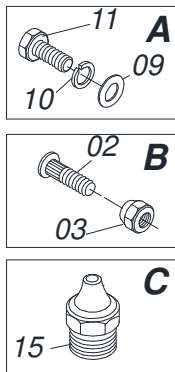

Revisión:

00

Fecha de Revisión:

NOVIEMBRE/2007

ÍNDICE

0501053987	CAJA RODADO TRANSMISION
0501053997	DISCO DOBLE COMPLETO
0501054157	RUEDA PROFUNDIDAD COMPLETA
0501055280	RODADO SIN NEUMATICO
0501057113	DISCO CORTE COMPLETO
0511040952	CILINDRO HIDRAULICO 38,10 X 63,50 X 530 X 250
0511041259	GATO COMPLETO
0511043568	CILINDRO HIDRAULICO 53,98 X 101,6 X 675 X 225 BP
0511043573	CILINDRO HIDRAULICO 44,45 X 85,7 X 675 X 225
0909090966	SIST RUEDA COMPACTADORA / PROFUN
0909090971	RODADO TRANSMISION COMPL
0909090972	CIRCUITO HIDRAULICO SDT 5000
0909091258	MARCADOR LINEA HIDRAULICO
0909091305	LINEA SEMILLA ABONO COMPL
0909092983	CHASIS COMPLETO
0909092984	CAJA SEMILLA FINA
0909092985	CAJA ABONO/SEMILLA COMPL.

SDT 5000 2420
DISCO CORTE COMPLETO

Página 0
0501057113

Artículo	Código	Descripción	Ver Pág.
19	0501012140	ARANDELA PLANA	02
20	0503012412	TUERCA DE CIERRE 5/8 UNC S	02

Artículo	Código	Descripción	Ver Pág.
00	0511040952	CILINDRO HIDRAULICO 38,10 X 63,50 X 530 X 250	01
01	0511063676	CAMISA 63,50 X 409	01
02	0511063675	EXTENSOR 38,10 X 469	01
03	0502010471	TAPA MOVIL 63,50	01
04	0502010780	SOPORTE ANILLOS 38,1 X 63,	01
05	0503010163	ANILLO RASPADOR D-1500	01
06	0503010989	ANILLO 1870-1500-375-B	01
07	0503010970	ANILLO GUIA INTERNO W1-1650-500	01
08	0503011058	ANILLO BACK-UP 8-330	01
09	0503010161	ANILLO O'RING 2-330 N 3006 9B	01
10	0503010285	ANILLO O'RING 2-222 N 3006-9B	01
11	0502010783	EMBOLO 38 X 63,50	01
12	0503010160	ANILLO 2500 2000	02
13	0503010973	ANILLO GUIA EXTERNO W2-2500-500	01
14	0503010063	TUERCA 1" UNF	01