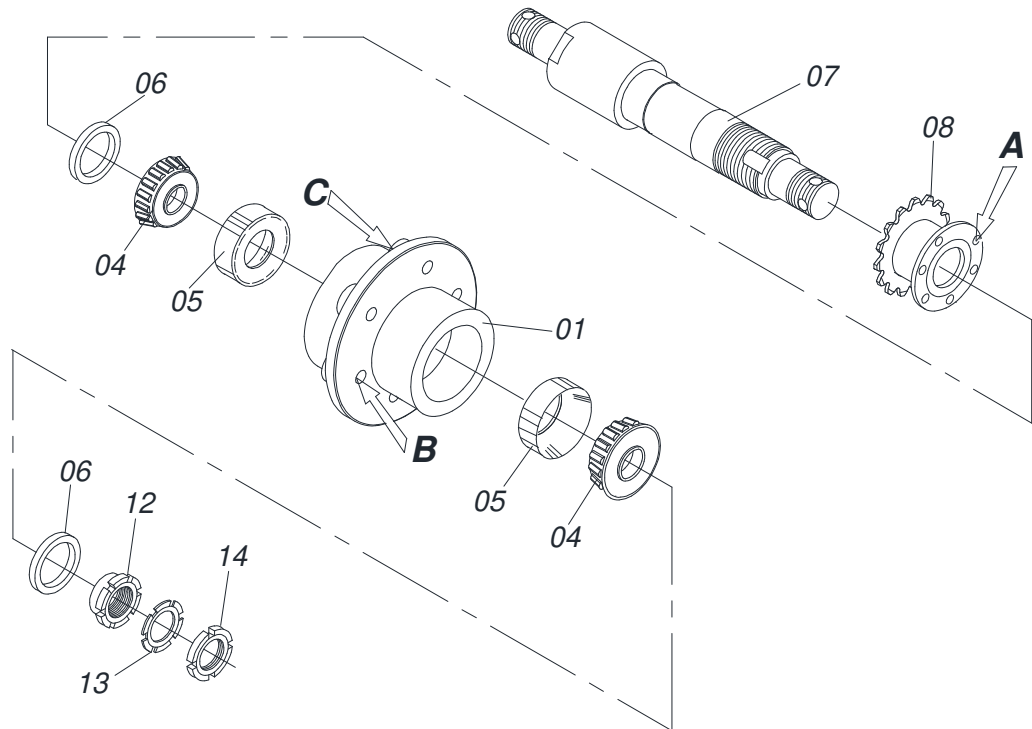

Revisión:

00

Fecha de Revisión:

NOVIEMBRE/2007

ÍNDICE

0501053987	CAJA RODADO TRANSMISION
0501053997	DISCO DOBLE COMPLETO
0501054157	RUEDA PROFUNDIDAD COMPLETA
0501055280	RODADO SIN NEUMATICO
0501057113	DISCO CORTE COMPLETO
0511040952	CILINDRO HIDRAULICO 38,10 X 63,50 X 530 X 250
0511041259	GATO COMPLETO
0511043568	CILINDRO HIDRAULICO 53,98 X 101,6 X 675 X 225 BP
0511043573	CILINDRO HIDRAULICO 44,45 X 85,7 X 675 X 225
0909090966	SIST RUEDA COMPACTADORA / PROFUN
0909090971	RODADO TRANSMISION COMPL
0909090972	CIRCUITO HIDRAULICO SDT 5000
0909091258	MARCADOR LINEA HIDRAULICO
0909091305	LINEA SEMILLA ABONO COMPL
0909092983	CHASIS COMPLETO
0909092984	CAJA SEMILLA FINA
0909092985	CAJA ABONO/SEMILLA COMPL.

SDT 5000 2420
DISCO CORTE COMPLETO

Página 0
0501057113

Artículo	Código	Descripción	Ver Pág.
19	0501012140	ARANDELA PLANA	02
20	0503012412	TUERCA DE CIERRE 5/8 UNC S	02

Artículo	Código	Descripción	Ver Pág.
00	0511040952	CILINDRO HIDRAULICO 38,10 X 63,50 X 530 X 250	01
01	0511063676	CAMISA 63,50 X 409	01
02	0511063675	EXTENSOR 38,10 X 469	01
03	0502010471	TAPA MOVIL 63,50	01
04	0502010780	SOPORTE ANILLOS 38,1 X 63,	01
05	0503010163	ANILLO RASPADOR D-1500	01
06	0503010989	ANILLO 1870-1500-375-B	01
07	0503010970	ANILLO GUIA INTERNO W1-1650-500	01
08	0503011058	ANILLO BACK-UP 8-330	01
09	0503010161	ANILLO O'RING 2-330 N 3006 9B	01
10	0503010285	ANILLO O'RING 2-222 N 3006-9B	01
11	0502010783	EMBOLO 38 X 63,50	01
12	0503010160	ANILLO 2500 2000	02
13	0503010973	ANILLO GUIA EXTERNO W2-2500-500	01
14	0503010063	TUERCA 1" UNF	01