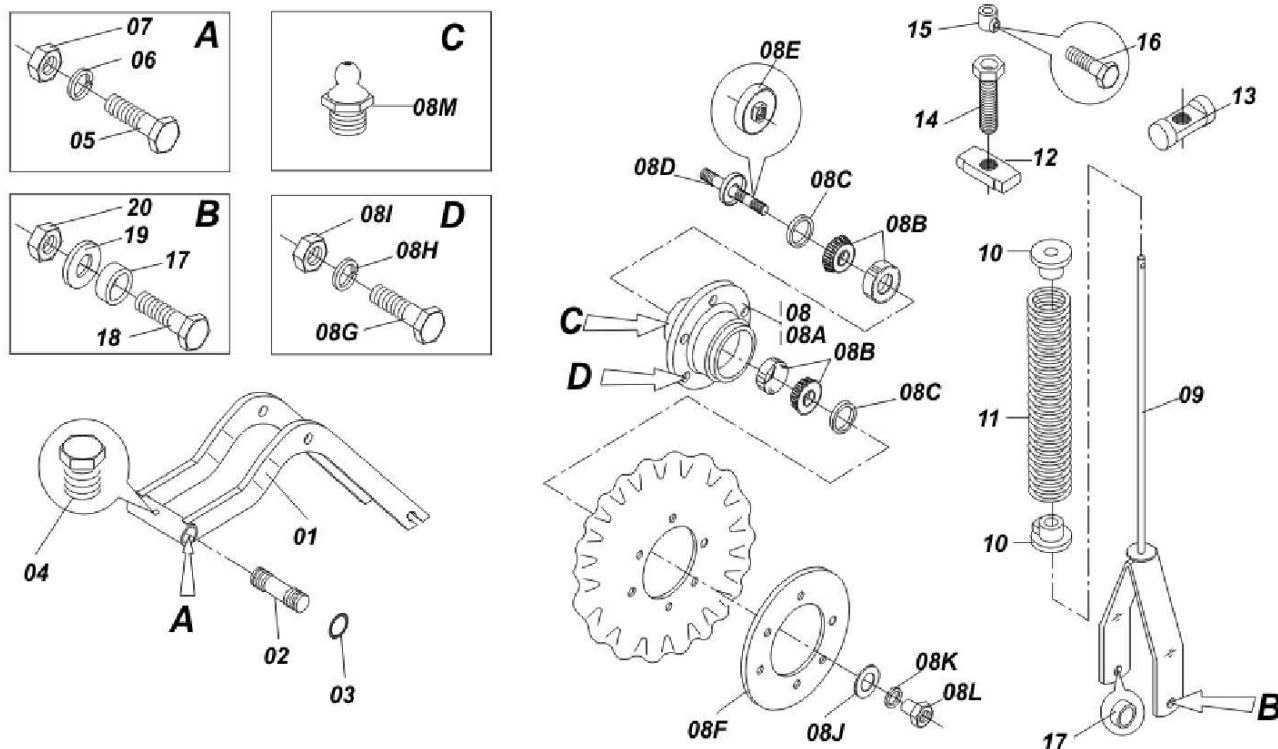

Artículo	Código	Descripción	Ver Pág.	QT
01	0502010908	CAJA RODADO		01
02	0503012747	RETEN 5144		01
03	0503010613	CONE 3780		01
04	0503010614	CAPA 3720		01
05	0503010328	RODAMIENTO 25590/25523		01
06	0503012162	ANILLO RETENCION 5046 BAG		01
07	0541012124	EJE RODADO TRANSP		01
08	0511015949	TUERCA TRABA		01
09	0503010329	ARANDELA DE BLOQUEO		01
10	0503010330	TUERCA FIJA KM 9		01
11	0521011100	ARANDELA PLANA		01
12	0501010186	TORNILLO RUEDA 5/8"UN X 2.1/8"		08
13	0503010064	TUERCA CONICA 5/8" UNF		08
14	0503011052	TUERCA CASTILLO 1.1/4" UNF X 19,5		02
15	0503010067	PASADOR ABIERTO 3/16" X 2.1/2"		02
16	0503010002	GRASERA 1800		02

SDT 5000 2420
DISCO CORTE COMPLETO

Página 0
0501057113

Artículo	Código	Descripción	Ver Pág.
19	0501012140	ARANDELA PLANA	02
20	0503012412	TUERCA DE CIERRE 5/8 UNC S	02

Artículo	Código	Descripción	Ver Pág.
00	0511040952	CILINDRO HIDRAULICO 38,10 X 63,50 X 530 X 250	01
01	0511063676	CAMISA 63,50 X 409	01
02	0511063675	EXTENSOR 38,10 X 469	01
03	0502010471	TAPA MOVIL 63,50	01
04	0502010780	SOPORTE ANILLOS 38,1 X 63,	01
05	0503010163	ANILLO RASPADOR D-1500	01
06	0503010989	ANILLO 1870-1500-375-B	01
07	0503010970	ANILLO GUIA INTERNO W1-1650-500	01
08	0503011058	ANILLO BACK-UP 8-330	01
09	0503010161	ANILLO O'RING 2-330 N 3006 9B	01
10	0503010285	ANILLO O'RING 2-222 N 3006-9B	01
11	0502010783	EMBOLO 38 X 63,50	01
12	0503010160	ANILLO 2500 2000	02
13	0503010973	ANILLO GUIA EXTERNO W2-2500-500	01
14	0503010063	TUERCA 1" UNF	01