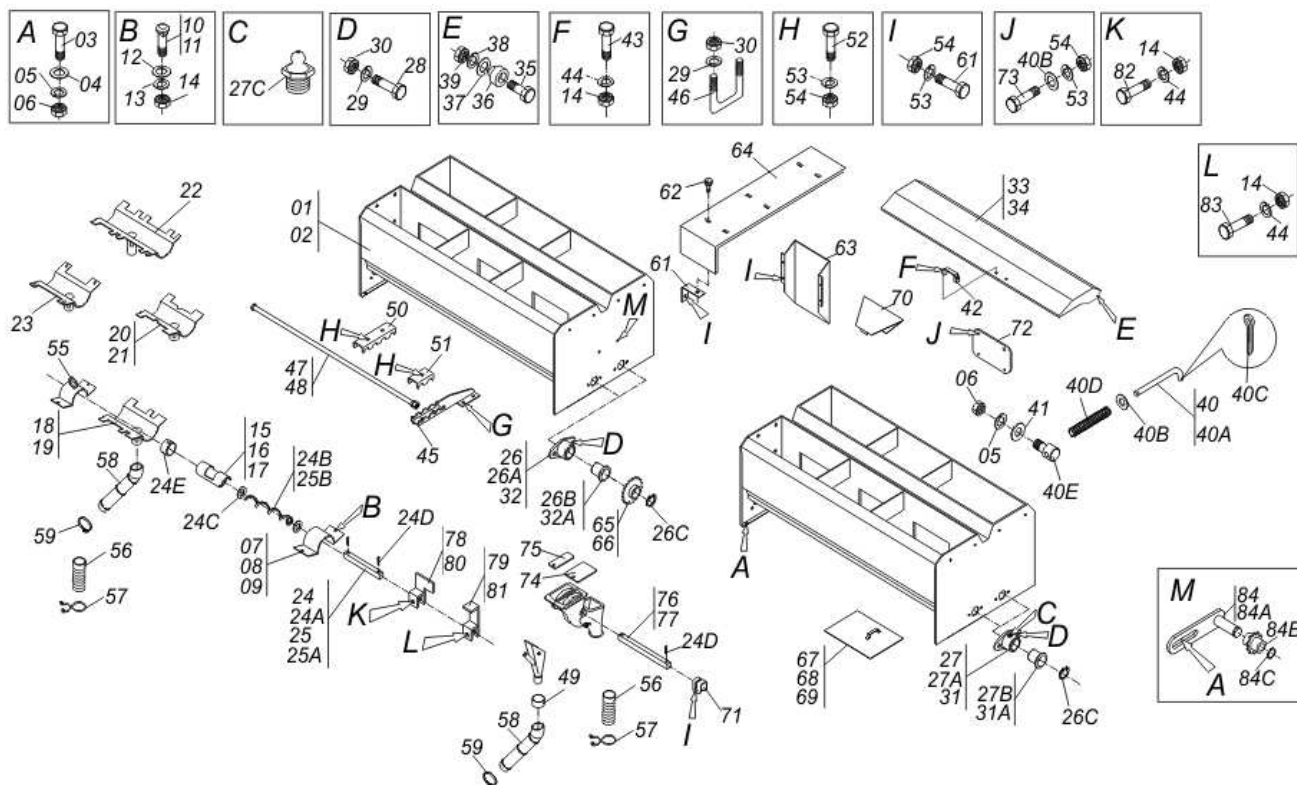

Artículo	Código	Descripción	Ver Pág.
00	0501056373	CAJA SEMILLA/ABONO DERECHA COMPLETA	01
00A	0501056374	CAJA SEMILLA/ABONO IZQ COMPLETA	01
01	0511066668	CAJA SEMILLA ABONO	01
02	0511066669	CAJA SEMILLA ABONO IZQUIERDA	01
03	0503010751	TORNILLO 3/8" UNC X 1.1/4"	08
04	0501010984	ARANDELA PLANA	16
05	0503010025	ARANDELA PRESION 3/8	24
06	0503010026	TUERCA 3/8	24
07	0531014555	FIJADOR CONDUCTOR ABONO	02
08	0511019234	FIJADOR CONDUCTOR ABONO 100	22
09	0531014556	FIJADOR CONDUCTOR ABONO 106	02
10	0503011953	TORNILLO 5/16 UNC X 1	08
11	0503011952	TORNILLO 5/16" UNC X 3/4"	88
12	0521011039	ARANDELA PLANA	96
13	0503011444	ARANDELA PRESION	96
14	0503010337	TUERCA 5/16	112
15	0531014550	TUBO DISTRIBUIDOR ABONO 157	02
16	0531014549	TUBO DISTRIBUIDOR ABONO 183	20
17	0531014551	TUBO DISTRIBUIDOR ABONO 234	02
18	0511063519	CONDUCTOR ABONO INTERNO DERECHO	01
19	0511063520	CONDUCTOR ABONO INTERNO IZQUIERDO	01
20	0511063523	CONDUCTOR ABONO DERECHO	10
21	0511063522	CONDUCTOR ABONO IZQUIERDO	10
22	0511063521	CONDUCTOR EXTERNO ABONO DERECHO	01
23	0511063524	CONDUCTOR ABONO EXTERNO IZQUIERDO	01
24	0501054008	EJE SISTEMA ABONO DERECHO	01
24A	0531014365	EJE CAJA ABONO DERECHO	01
24B	0503031734	CONDUCTOR HELICOIDAL IZQUIERDO	12
24C	0511019256	ARANDELA DE BLOQUEO	13
24D	0503010577	PASADOR ABIERTO 3/16 X 1.1/4	17
24E	0502012075	BUJE TRABA CONDUCTOR ABONO	01