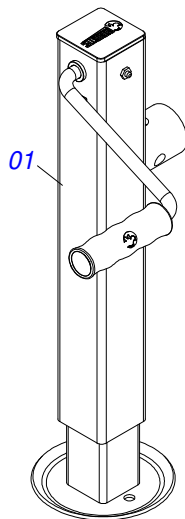

Artículo	Código	Descripción	Ver Pág.	QT
01	0503062157	GATO COMPLETO		01