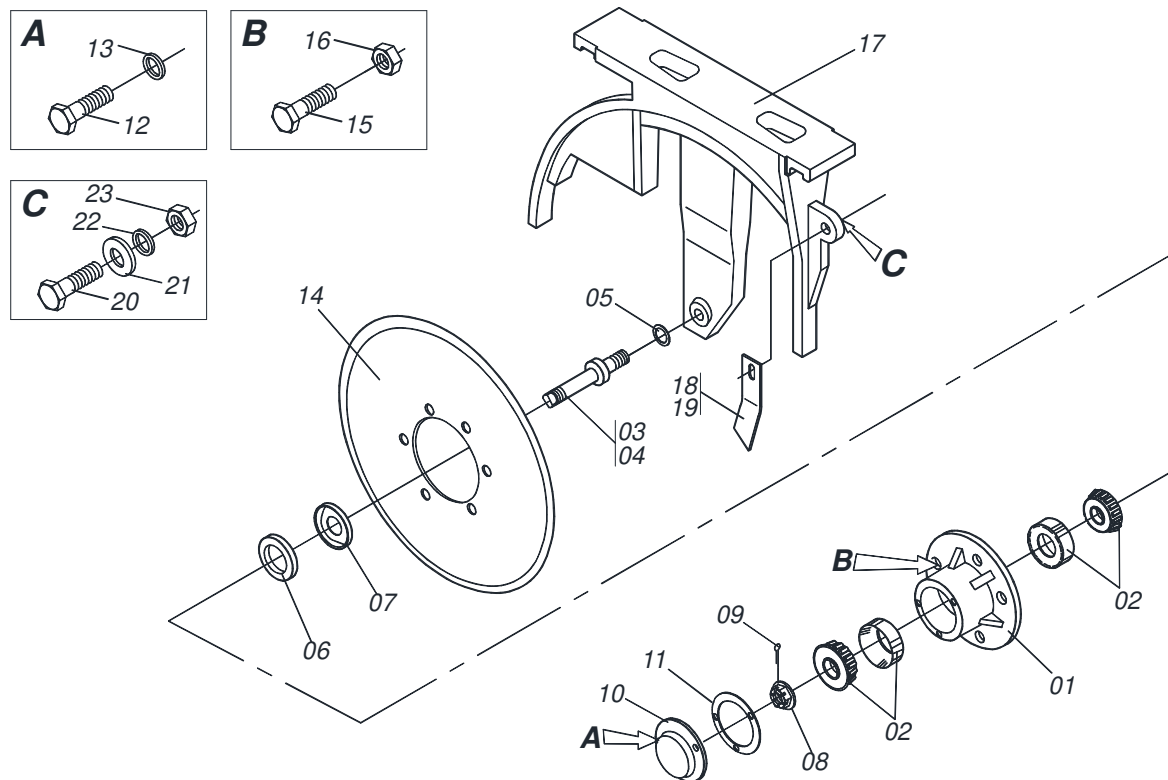

Artículo	Código	Descripción	Ver Pág.
00	0501053997	DISCO DOBLE COMPLETO	
01	0502011930	CAJA DEL DISCO DOBLE DESENCONTRADO	02
02	0503010598	RODAMIENTO 30204	04
03	0531013736	EJE IZQUIERDO CUBO DDE	01
04	0531013735	EJE DERECHO CUBO DDE	01
05	0511015098	ARANDELA PLANA	02
06	0503011112	RETENTOR 02376-BRG	02
07	0511011927	GUARDAPOLVO 58,50 X 19,20 X 7,50	02
08	0503030282	TUERCA CASTILLO 3/4" UNF X 12	02
09	0503010257	PASADOR ABIERTO 1/8" X 1"	02
10	0521019178	TAPA PROFUNDIDADE	02
11	0503030757	EMPAQUETA DURA 71,50 X 50 X 0,50	02
12	0503010298	TORNILLO 1/4" UNC X 1/2"	06
13	0503010143	ARANDELA PRESION	06
14	0603023068	DISCO PLANO LISO	02
15	0503010546	TORNILLO 5/16 UNC X 7/8	12
16	0503010337	TUERCA 5/16	12
17	0502012047	DISCO DOBLE SOPORTE	01
18	0531013568	LIMPIADOR DISCO DOBLE	01
19	0531013569	LIMPIADOR DISCO DOBLE IZQUIERDO	01
20	0503010451	TORNILLO 5/8" UNC X 1.1/4"	01
21	0501010984	ARANDELA PLANA	02
22	0503010025	ARANDELA PRESION 3/8	01
23	0503010026	TUERCA 3/8	01