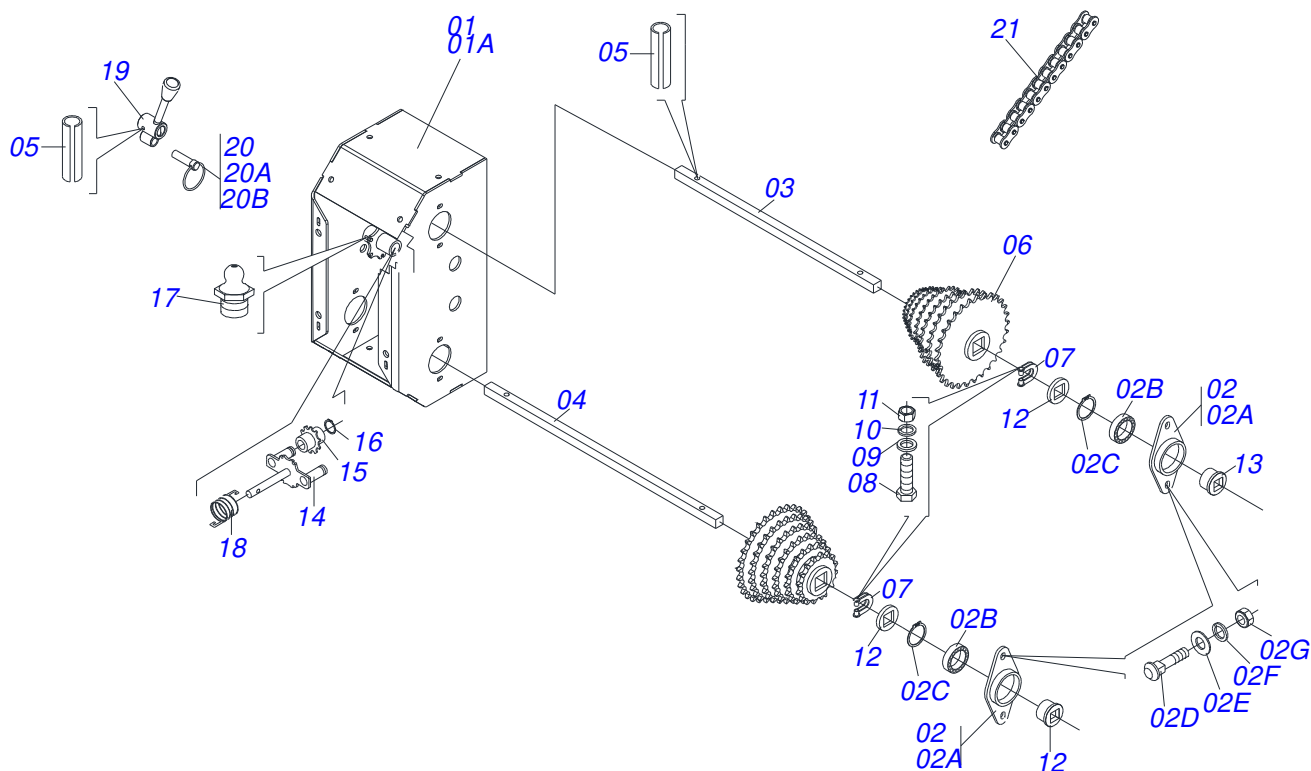

Item	Código	Descrição	Ver Pág.	QT
01	0501055624	VARIADOR VELOC S/TAMPA CTP		01
01A	0511066625	CX VARIADOR VELOC CTP3		01
02	0501053361	MANCAL DUPLO VARIADOR VELOC CPD2		04
02A	0502011987	CAIXA MANCAL DUPLO		01
02B	0503011410	ROLAMENTO 6005 2RS1		02
02C	0503011105	ANEL RETENTOR PARA FURO 502047		01
02D	0503011953	PARAFUSO 5/16 UNC X 1 CAPQ G.2 ZN		02
02E	0501010694	ARRUELA LISA 8,50 X 18 X 1,50 ZN		02
02F	0503010179	ARRUELA PRESSAO 5/16 UNC 1K01528		02
02G	0503010337	PORCA SEXTAVADA 5/16 UNC G.5 ZN		02
03	0521013283	EIXO TRANSM VARIADOR VELOC CPD2		01
04	0551015668	EIXO Q 3/4 X 770 SACM-T S-0207		01
05	0503010292	PINO ELASTICO 701164 6 X 40		05
06	0501069700	CONJ ENGR ADB PST ACT		02
07	0521010691	PRENDEDOR EIXO Q3/4 SDA2		04
08	0503010373	PARAFUSO 1/4 UNC X 2 CS G.2 ZN		04
09	0511017303	ARRUELA LISA 7X15X1,50 ZN 1K01248		04
10	0503010143	ARRUELA PRESSAO 1/4 ZN 1K01518		04
11	0503010144	PORCA SEXTAVADA 1/4 UNC G.5 ZN		04
12	0521018630	ARRUELA LISA Q19,5 X35 X3,0 ULTR ZN		04
13	0503031527	MANCAL AGR FQ 19,40/19,60 X 13,50		04
14	0511060393	ESTICADOR CORRENTE MENOR		01
15	0503031805	ENGRENAGEM 11Z P1/2		02
16	0503010302	ANEL RETENTOR PARA EIXO 501019		02
17	0503010002	GRAXEIRA 1800		01
18	0503031367	MOLA TORCIDO ESQUERDA RECAMBIO		01
19	0502011758	ALAVANCA ESTICADOR TRASEIRO		01
20	0501048790	EIXO COMPLETO COM ARGOLA		01
20A	0521012476	EIXO ALAVANCA CAMBIO		01
20B	0503031369	ARGOLA 40 X 2,5		01
21	0503012143	CORR 40-1 X 78 ELOS+RED		01