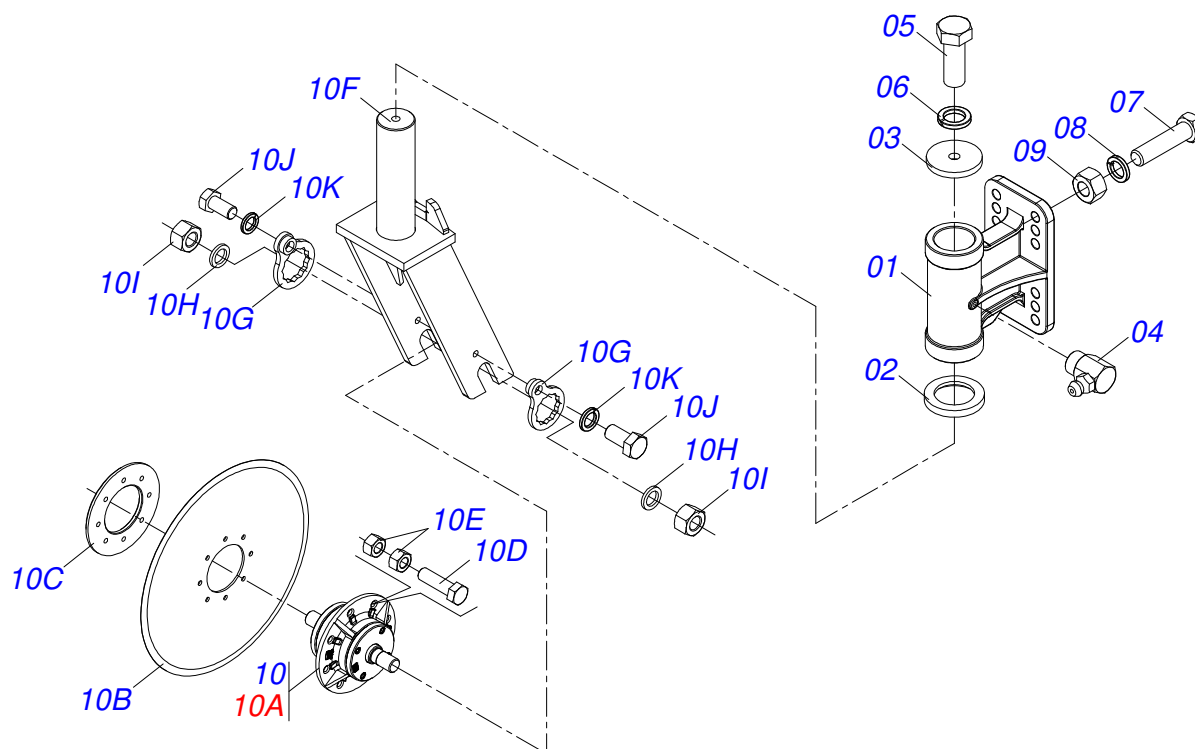

Item	Código	Descrição	Ver Pág.	QT
01	0502012370	SUPORE DISCO CORTE CTP 2L		01
02	0541018869	ARRUELA LISA 74,10/74,20 X 110 X 15		01
03	0541018868	ARRUELA LISA 20,64 X 102 X 12,50		01
04	0503010004	GRAXEIRA 1890 3/8 (1/8 BSP)		01
05	0501010098	PARAFUSO 3/4 UNC X 2 C S G.5 ZN		01
06	0503010023	ARRUELA PRESSAO 3/4 ZN 1K01584		01
07	0501010500	PARAFUSO 3/4 UNC X 3 CS G.5 ZN		04
08	0503010023	ARRUELA PRESSAO 3/4 ZN 1K01584		04
09	0503010014	PORCA SEXTAVADA 3/4 UNC (PESADA) G.5 ZN		04
10	0501056943	DISCO CORTE 24" SEMI MONT SA/SACM		01
10A	0501057526	CAIXA DISCO CORTE SEMI MONTADO		01
10B	0603030044	DPL24X6 AFDFR135+8FR D470 TATU		01
10C	0521011824	FLANGE ENC DISCO CORTE SACM2 2L DC		01
10D	0503011172	PARAFUSO 1/2 UNC X 2.1/2 C S G.5 ZN		08
10E	0503010060	PORCA SEXTAVADA 1/2 UNC G.5 ZN		16
10F	0511067105	GARFO DISCO CORTE CTP		01
10G	0501069637	TRAVA PORCA EIXO DC SACM2 2L/3L DC		02
10H	0521012664	ARRUELA LISA 32X48X6,3 SACM2L/3L DC		02
10I	0501010087	PORCA 1.1/4 UNC SEXT 2 ZN		02
10J	0503010962	PARAFUSO 5/8 UNC X 1.1/4 C S G.5 ZN		02
10K	0503010027	ARRUELA PRESSAO 5/8 ZN 1K01574		02