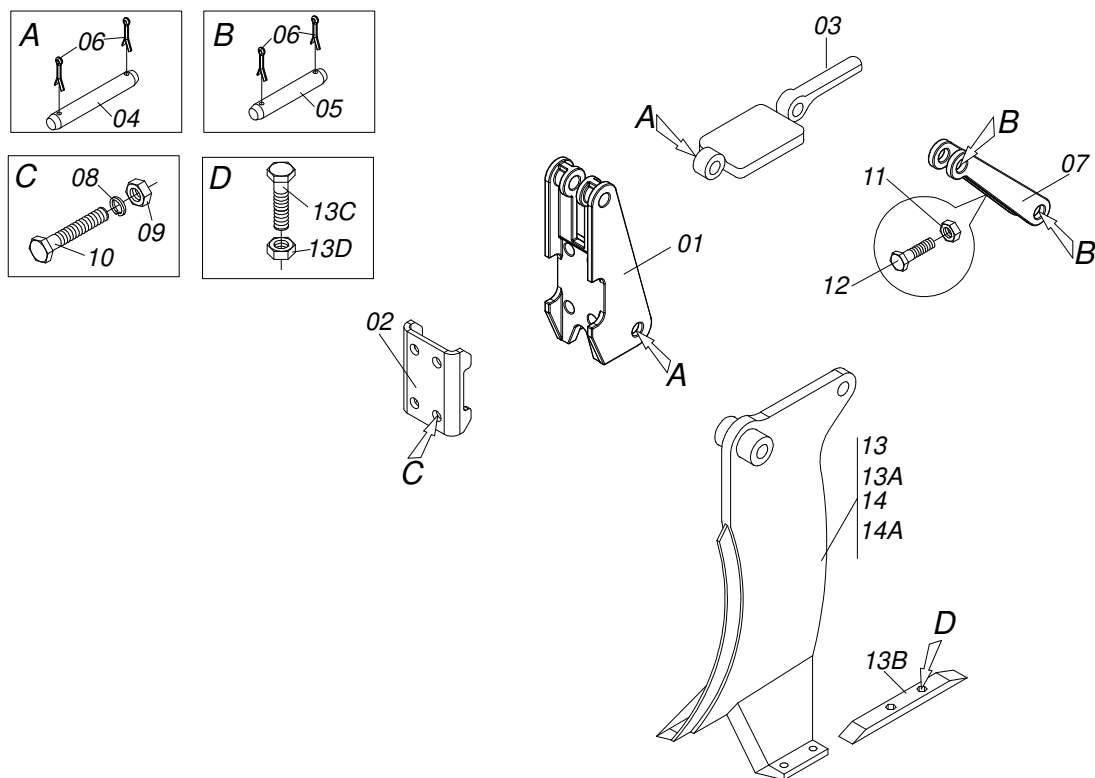

Item	Código	Descrição	Ver Pág.	DIR ESQ
01	0502011165	FIXADOR TRASEIRO	01	01
02	0502011166	FIXADOR DIANTEIRO	01	01
03	0521011631	DESARME DO SISTEMA DE HASTE MOLA PLANA	01	01
04	0511015688	EIX JUNCAO 28,50X180 AST/MATIC 5 ZN	02	02
05	0511015689	EIXO JUNCAO 28,50 X 90 AST/MATIC ZN	02	02
06	0503010571	CONTRAPINO 1/4 X 1.1/2	08	08
07	0502011164	ENCOSTO MOLA AARP	01	01
08	0503010012	ARRUELA PRESSAO 1 ZN 1K01602	04	04
09	0503010340	PORCA S. 1 UNS 14 FPP (PESADA) G.8 ZN	04	04
10	0511019527	PARAFUSO 1 UNF X 8 C S G.7 ZN	04	04
11	0503011173	PARAFUSO 7/16 UNC X 2 CSRT G.5 ZN	01	01
12	0503010244	PORCA S. 7/16 UNC G.5 ZN	01	01
13	0501057228	CONJ HASTE ESQ CATPY 21000 31592640	00	01
13A	0511067836	HASTE SUBS ESQ CATPY 21100 31592659	00	01
13B	0551011967	PONTA SUBSOLADORA UNIVERSAL	02	02
13C	0503010232	PARAFUSO 5/8 UNC X 1.3/4 C S G.5 ZN	04	04
13D	0503010013	PORCA SEXTAVADA 5/8 UNC G.5 ZN	04	04
14	0501057665	CONJ HASTE DIR CATPY 1G138198	01	00
14A	0511068709	HASTE SUBS DIR 1G138197	01	00