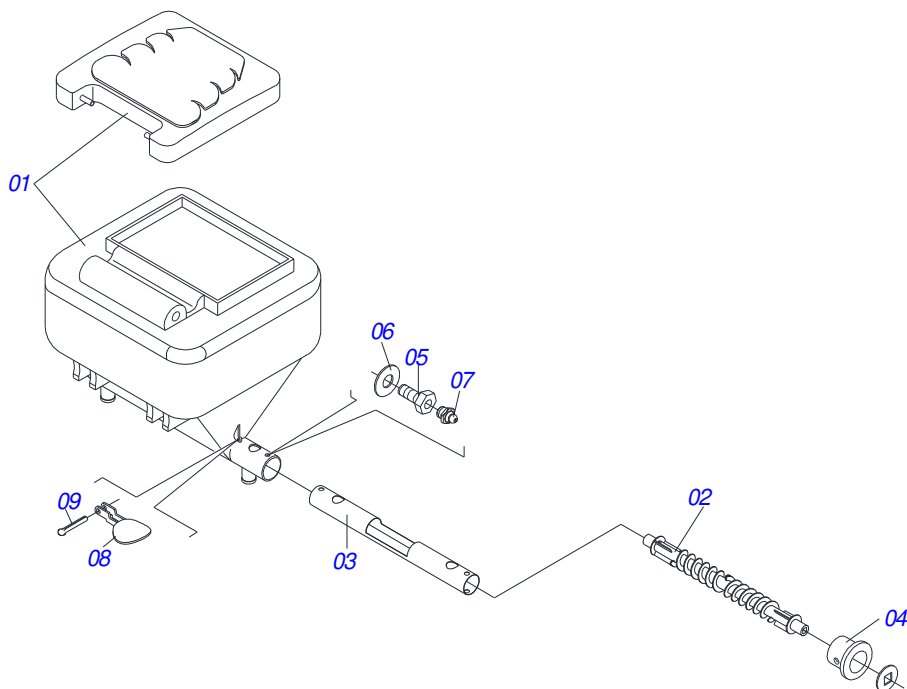

Item	Código	Descrição	Ver Pág.	QT
00	0501057624	SILO ADB COMPL SACM/SA-T 2L S-0207		01
01	0503061670	CX ADB AMARELA C/TAMPA LARANJ S0207		01
02	0511068620	CONDUTOR ADB SACM-T 1G138561		01
03	0551015492	TUBO REVEST SACM-T		01
04	0551015225	MANCAL CONDUTOR ADB SACM-T		02
05	0541014215	PARAF MANCAL CACQ 29004 4951724 ZN		04
06	0511017302	ARRUELA LISA 13,50 X 32,50 X 3,0 ZN		04
07	0503010691	GRAXEIRA 1/4 NF		04
08	0551013391	TAMPA BOCAL INOX SACM		02
09	0503010362	CONTRAPINO 1/8 X 1.1/4 SA		02