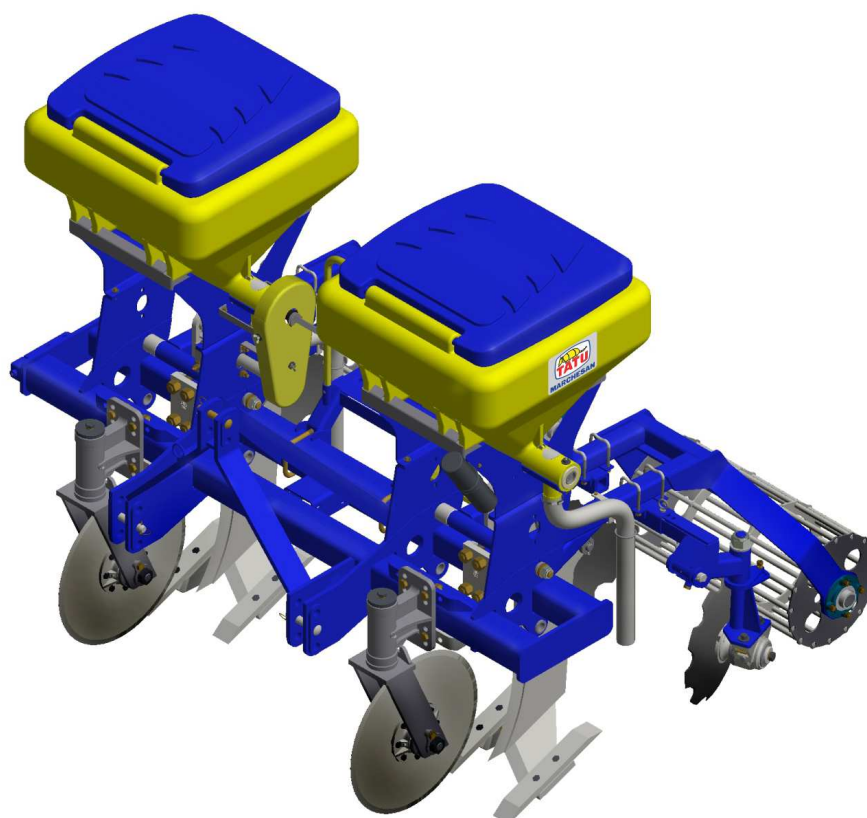

CATÁLOGO DE PEÇAS

LINHA PARA CANA

Código:

0501090826

Produto:

SACM-TY

Série:

S-0507

Item	Código	Descrição	Ver Pág.	QT
01	0511067104	CHASSI CTP 2L ESPAC 1300/1400/1500		01
02	0511045926	SUPT SILO COMPL SACM/SA-T S-0207		02
02A	0511068657	SUPT SILO SACM-T S-0207		02
02B	0503010849	PARAFUSO 3/8 UNC X 1.1/2 C S G.5 ZN		08
02C	0501010984	ARRUELA LISA 10,50 X 27 X 3,00 ZN		21
02D	0503010025	ARRUELA PRESSAO 3/8 ZN 1K01527		14
02E	0503010026	PORCA SEXTAVADA 3/8 UNC G.5 ZN		14
03	0501057624	SILO ADB COMPL SACM/SA-T 2L S-0207		01
04	0511068656	TRAVA SILO SACM-T S-0207		02
05	0503010233	PARAFUSO 5/8 UNC X 2.1/2 C S G.5 ZN		04
06	0501012140	ARRUELA LISA 16,50 X 40 X 4,00 ZN		08
07	0503010027	ARRUELA PRESSAO 5/8 ZN 1K01574		07
08	0511045952	VARIADOR VELOC COMPL SACM/SA-T 2L		01
08A	0501055624	VARIADOR VELOC S/TAMPA CTP		01
09	0511067107	SUPT VARIADOR VELOC CTP-TR		01
10	0503010237	PARAFUSO 3/8 UNC X 1 C S G.5 ZN		04
11	0541019052	TAMPA VARIADOR VELOC		01
12	0503010282	PARAFUSO 1/4UNC X 3/4 CS G.2 ZN 1K04011		04
13	0511017303	ARRUELA LISA 7X15X1,50 ZN 1K01248		08
14	0503010143	ARRUELA PRESSAO 1/4 ZN 1K01518		04
15	0503010144	PORCA SEXTAVADA 1/4 UNC G.5 ZN		04
16	0511066626	TAMPA CX VARIADOR VELOC CTP3		01
17	0521013303	ARRUELA FIX TAMPA CPD2/CAHF2		01
18	0503010179	ARRUELA PRESSAO 5/16 ZN 1K01528		01
19	0503010499	PORCA BORBOLETA 5/16 NC CORPO 1/2 LEVE		01
20	0511068170	SUPT MANCAL SACM-T MC		01
21	0501010100	PARAFUSO 5/8 UNC X 2 CS G.5 ZN		02
22	0503010013	PORCA SEXTAVADA 5/8 UNC G.5 ZN		02
23	0501110014	MANCAL AGR EIXO MOTRIZ SA		01
24	0501010077	PARAF 1/2 UNC X 2 C S G.2 ZN		04
25	0503010019	ARRUELA PRESSAO 1/2 ZN 1K01556		02