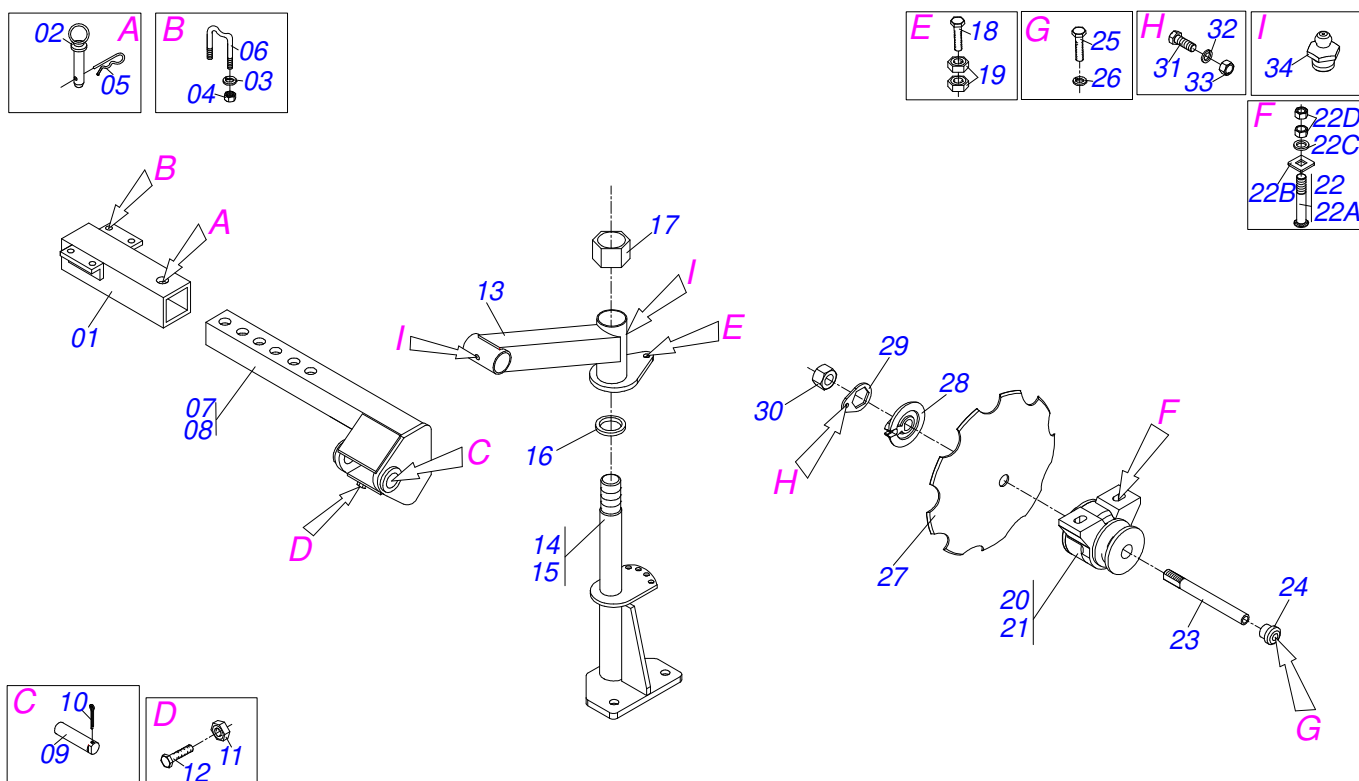

Item	Código	Descrição	Ver Pág.	DIR ESQ
01	0511068546	SUPT BRACO REG SACM-TY	01 01	01 01
02	0511068550	EIXO JUNCAO 15X80 C/ORELHA SACM-TY	01 01	01 01
03	0503010019	ARRUELA PRESSAO 1/2 ZN 1K01556	04 04	04 04
04	0503010060	PORCA SEXTAVADA 1/2 UNC G.5 ZN	04 04	04 04
05	0503030012	CUPILHA 4 X 88	01 01	01 01
06	0521010656	PRENDEDOR 1/2 UNC X 108 X 85 CAC ZN	02 02	02 02
07	0511068547	BRACO REG DIR SACM-TY	01 00	01 00
08	0511068548	BRACO REG ESQ SACM-TY	00 01	00 01
09	0551010402	EIXO 34,93 X 160,50/161 SA	01 01	01 01
10	0503010523	CONTRAPINO 1/4 X 2 1G13201	01 01	01 01
11	0503010013	PORCA SEXTAVADA 5/8 UNC G.5 ZN	01 01	01 01
12	0501010100	PARAFUSO 5/8 UNC X 2 CS G.5 ZN	01 01	01 01
13	0511068553	BRACO OSCILANTE SACM-TY	01 01	01 01
14	0511068551	SUPT DISCO DIR SACM-TY	01 00	01 00
15	0511068552	SUPT DISCO ESQ SACM-TY	00 01	00 01
16	0521012120	ARRUELA SUPORTE DISCOS REG SACM2 2L/3L	01 01	01 01
17	0503010290	PORCA S. AUTOTRAV C/NYLON 1.1/2 UNF ALTA G.5 ZN	01 01	01 01
18	0503010277	PARAF 7/16 UNC X 1.1/2 C S G.2 ZN	01 01	01 01
19	0503010487	PORCA 7/16 NC R E ZN	02 02	02 02
20	0511045845	MANCAL AGR DM OL 158 1.1/4 DIR CCP	01 00	01 00
21	0511045846	MANCAL AGR DM OL 158 1.1/4 ESQ CCP	00 01	00 01
22	0501048963	CONJ PCS IMPL 5/8 UNC X 2.1/2 SACM2	02 02	02 02
23	0521015310	EIXO 1.1/4 UNC X 206 MANCAL CCP	01 01	01 01
24	0521015311	ARRUELA FIX MANCAL EIXO CCP	01 01	01 01
25	0501010098	PARAFUSO 3/4 UNC X 2 C S G.5 ZN	01 01	01 01
26	0503010023	ARRUELA PRESSAO 3/4 ZN 1K01584	01 01	01 01
27	0602025011	DR18X4,5 C45AFPAFR1.5/16 9REC TATU	01 01	01 01
28	0502010834	TRAVA EIXO INT 1.1/4	01 01	01 01
29	0501010455	TRAVA PORCA GN/GNL	01 01	01 01
30	0501010087	PORCA 1.1/4 UNC SEXT 2 ZN	01 01	01 01
31	0501010161	PARAFUSO 1/2 UNC X 1.1/4 C S G.2 ZN	01 01	01 01