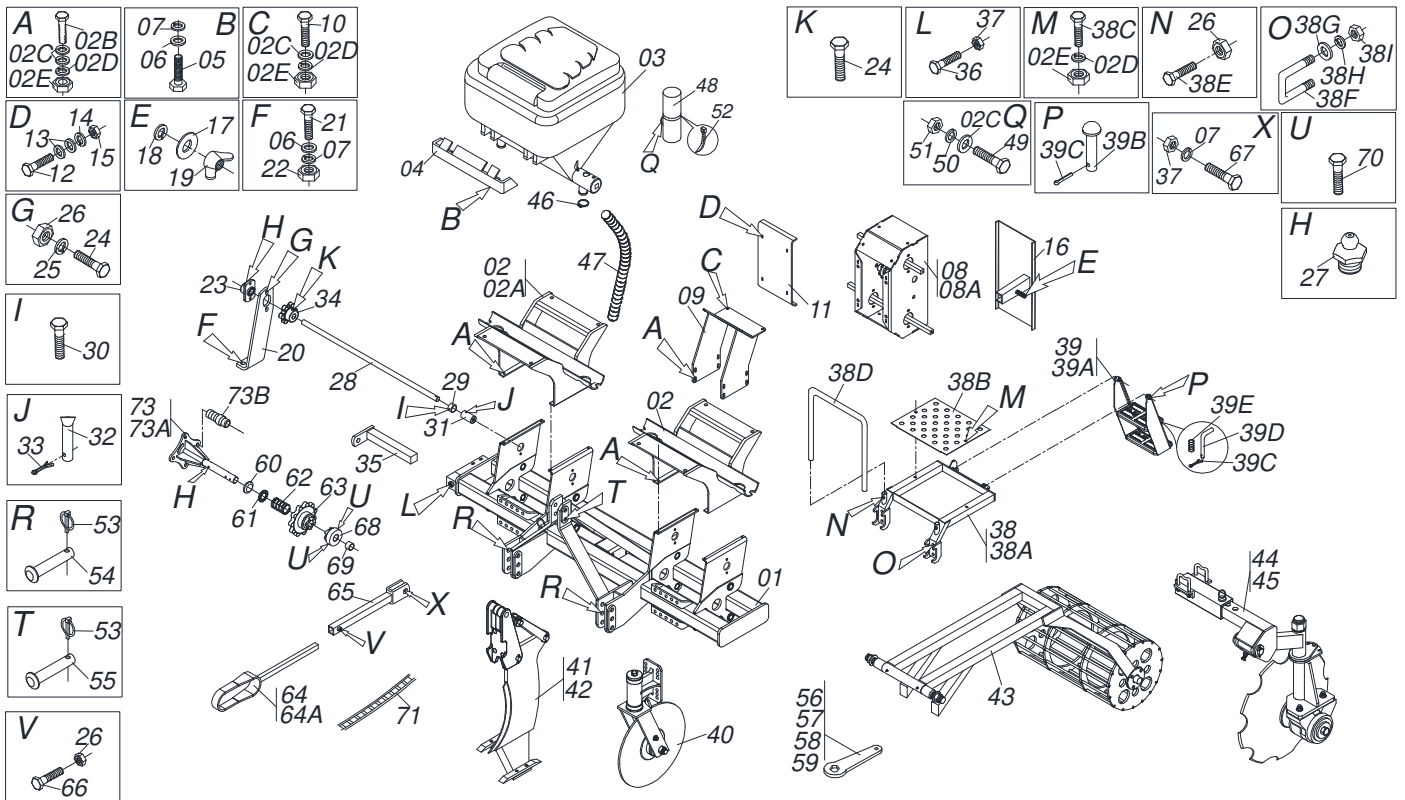

CATÁLOGO DE PEÇAS

LINHA PARA CANA

Código:

0501090826

Produto:

SACM-TY

Série:

S-0507

Item	Código	Descrição	Ver Pág.	QT
01	0511067104	CHASSI CTP 2L ESPAC 1300/1400/1500		01
02	0511045926	SUPT SILO COMPL SACM/SA-T S-0207		02
02A	0511068657	SUPT SILO SACM-T S-0207		02
02B	0503010849	PARAFUSO 3/8 UNC X 1.1/2 C S G.5 ZN		08
02C	0501010984	ARRUELA LISA 10,50 X 27 X 3,00 ZN		21
02D	0503010025	ARRUELA PRESSAO 3/8 ZN 1K01527		14
02E	0503010026	PORCA SEXTAVADA 3/8 UNC G.5 ZN		14
03	0501057624	SILO ADB COMPL SACM/SA-T 2L S-0207		01
04	0511068656	TRAVA SILO SACM-T S-0207		02
05	0503010233	PARAFUSO 5/8 UNC X 2.1/2 C S G.5 ZN		04
06	0501012140	ARRUELA LISA 16,50 X 40 X 4,00 ZN		08
07	0503010027	ARRUELA PRESSAO 5/8 ZN 1K01574		07
08	0511045952	VARIADOR VELOC COMPL SACM/SA-T 2L		01
08A	0501055624	VARIADOR VELOC S/TAMPA CTP		01
09	0511067107	SUPT VARIADOR VELOC CTP-TR		01
10	0503010237	PARAFUSO 3/8 UNC X 1 C S G.5 ZN		04
11	0541019052	TAMPA VARIADOR VELOC		01
12	0503010282	PARAFUSO 1/4UNC X 3/4 CS G.2 ZN 1K04011		04
13	0511017303	ARRUELA LISA 7X15X1,50 ZN 1K01248		08
14	0503010143	ARRUELA PRESSAO 1/4 ZN 1K01518		04
15	0503010144	PORCA SEXTAVADA 1/4 UNC G.5 ZN		04
16	0511066626	TAMPA CX VARIADOR VELOC CTP3		01
17	0521013303	ARRUELA FIX TAMPA CPD2/CAHF2		01
18	0503010179	ARRUELA PRESSAO 5/16 ZN 1K01528		01
19	0503010499	PORCA BORBOLETA 5/16 NC CORPO 1/2 LEVE		01
20	0511068170	SUPT MANCAL SACM-T MC		01
21	0501010100	PARAFUSO 5/8 UNC X 2 CS G.5 ZN		02
22	0503010013	PORCA SEXTAVADA 5/8 UNC G.5 ZN		02
23	0501110014	MANCAL AGR EIXO MOTRIZ SA		01
24	0501010077	PARAF 1/2 UNC X 2 C S G.2 ZN		04
25	0503010019	ARRUELA PRESSAO 1/2 ZN 1K01556		02