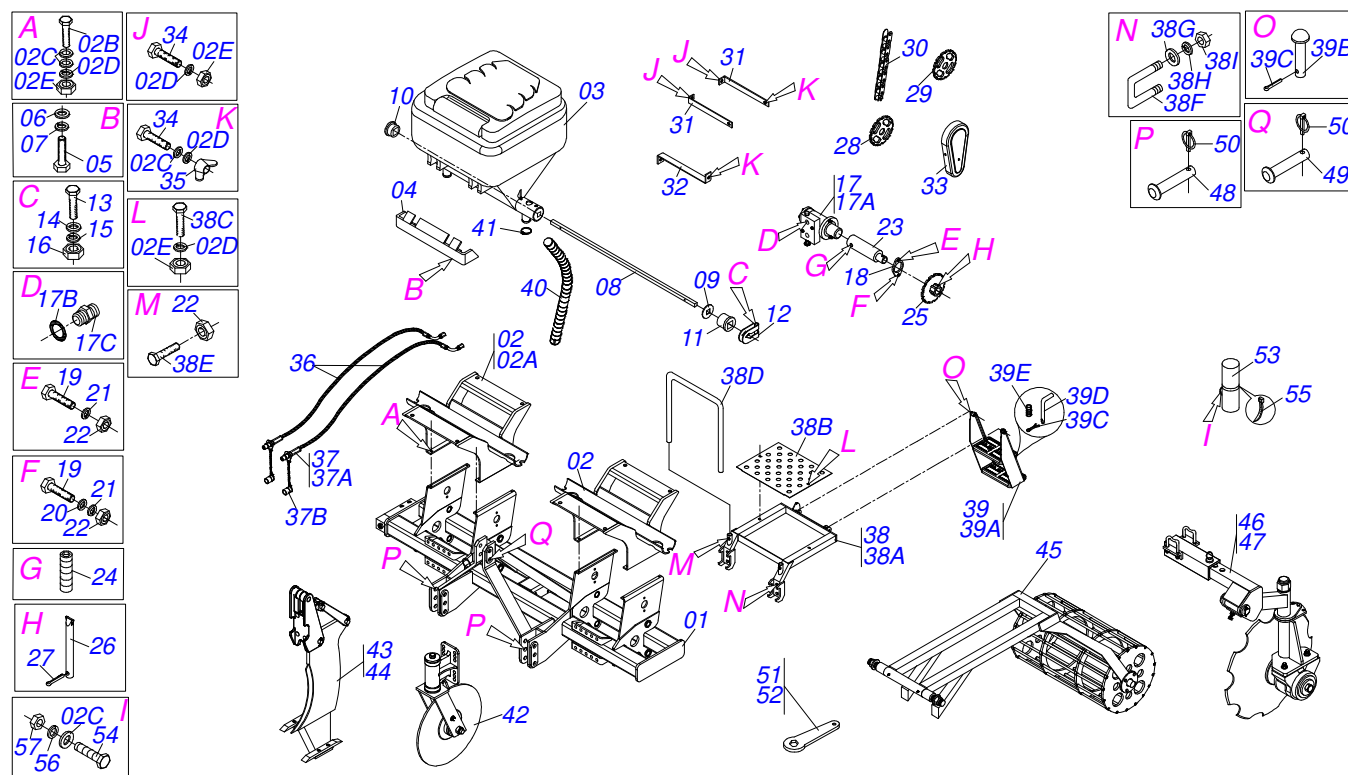

Item	Código	Descrição	Ver Pág.	QT
01	0511067104	CHASSI CTP 2L ESPAC 1300/1400/1500	01	
02	0511045926	SUPT SILO COMPL SACM/SA-T S-0207	02	
02A	0511068657	SUPT SILO SACM-T S-0207	01	
02B	0503010849	PARAFUSO 3/8 UNC X 1.1/2 C S G.5 ZN	04	
02C	0501010984	ARRUELA LISA 10,50 X 27 X 3,00 ZN	12	
02D	0503010025	ARRUELA PRESSAO 3/8 ZN 1K01527	11	
02E	0503010026	PORCA SEXTAVADA 3/8 UNC G.5 ZN	08	
03	0501057624	SILO ADB COMPL SACM/SA-T 2L S-0207	01	
04	0511068656	TRAVA SILO SACM-T S-0207	02	
05	0503010233	PARAFUSO 5/8 UNC X 2.1/2 C S G.5 ZN	04	
06	0501012140	ARRUELA LISA 16,50 X 40 X 4,00 ZN	04	
07	0503010027	ARRUELA PRESSAO 5/8 ZN 1K01574	04	
08	0521013959	EIXO Q 3/4 X 768 ESP 1500 SACM2 2L	01	
09	0521018630	ARRUELA LISA Q19,5 X35 X3,0 ULTR ZN	04	
10	0503031527	MANCAL AGR FQ 19,40/19,60 X 13,50	02	
11	0503030275	MANCAL AGRICOLA F Q 19,40/19,60 X 37	01	
12	0521010691	PRENDEDOR EIXO Q3/4 SDA2	02	
13	0503010373	PARAFUSO 1/4 UNC X 2 CS G.2 ZN	02	
14	0511017303	ARRUELA LISA 7X15X1,50 ZN 1K01248	02	
15	0503010143	ARRUELA PRESSAO 1/4 ZN 1K01518	02	
16	0503010144	PORCA SEXTAVADA 1/4 UNC G.5 ZN	02	
17	0501053421	MOTOR HIDRAULICO COM VALVULA COMPLETO	01	
17A	0503012829	MOTOR HIDR ORB EIXO 1" CHAV C/VALV PN 151X0604 SCH	01	
17B	0503010045	ANEL O RING 2-116 N 3006-9B 1G05420	02	
17C	0501010590	NIPLE R 7/8 NF SEXT 1 X 48 1G21300	02	
18	0541019115	FLANGE MOTOR HIDR SACM	01	
19	0503011172	PARAFUSO 1/2 UNC X 2.1/2 C S G.5 ZN	02	
20	0511017302	ARRUELA LISA 13,50 X 32,50 X 3,0 ZN	01	
21	0503010019	ARRUELA PRESSAO 1/2 ZN 1K01556	02	
22	0503010060	PORCA SEXTAVADA 1/2 UNC G.5 ZN	04	
23	0551015677	EIXO MOTOR HIDR SACM/SA-T S-0207	01