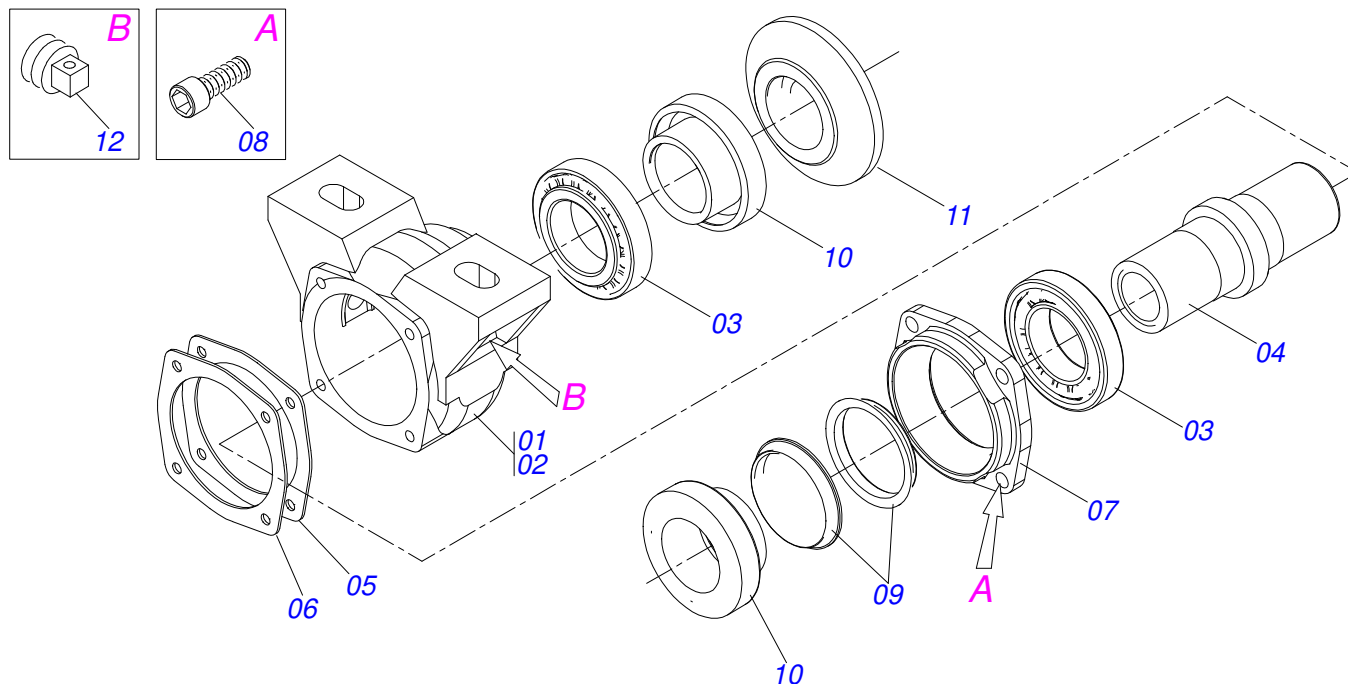

Item	Código	Descrição	Ver Pág.	QT
01	0511045846	MANCAL AGR DM OL 158 1.1/4 ESQ CCP		01
01A	0502011766	CX DM ST SACM2		01
02	0511045845	MANCAL AGR DM OL 158 1.1/4 DIR CCP		01
02A	0502011765	CAIXA MANCAL AGR DM OL SACM2		01
03	0503010111	ROLAMENTO 30210		02
04	0502040484	EIXO MANCAL 151 CCP		01
05	0503030013	JUNTA VEDACAO 112 X 90,5 X 0,3		02
06	0503030684	JUNTA VEDACAO 112 X 90,5 X 0,1		01
07	0502020424	TAMPA CAIXA MANCAL AGRICOLA DM O-182/192,225		01
08	0503010134	PARAFUSO 3/8 UNC X 1 C C SI 12.9		04
09	0503030026	RETENTOR LP JB-253		02
10	0502010541	PORTA RETENTOR COM BUCHA MRO-182(30210)		02
11	0502010073	ENC EXT DISCO MRO-182		01
12	0503010856	BUJAO R3/8" BSPT		01