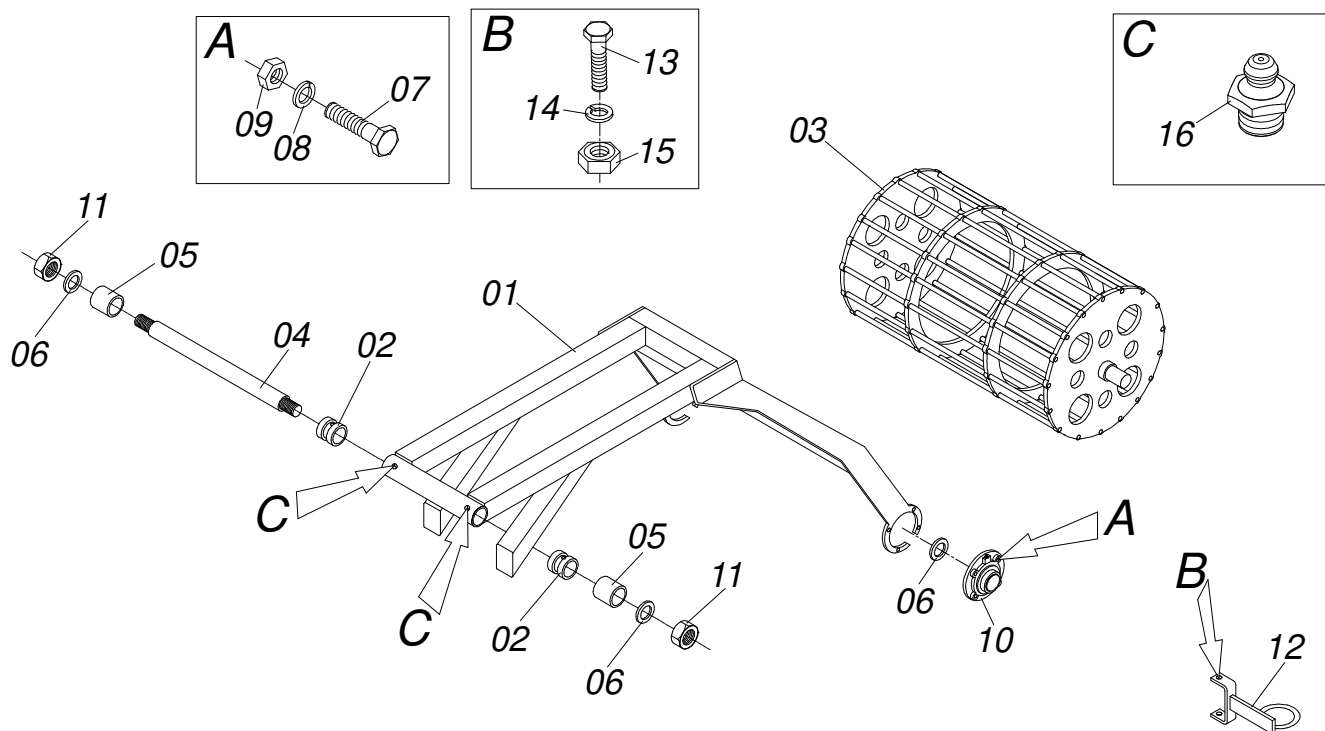

Item	Código	Descrição	Ver Pág.	QT
01	0511068549	SUPT ROLO SACM-TY		01
02	0521012122	LUVA DESG BRACOS OSC SACM2 2L/3L		02
03	0511066713	ROLO ASSENT CTPY 20402 31590679		01
04	0541010320	EIXO MAIOR ART BRACO OSC 596 SACM3		01
05	0541010319	LUVA 32,30 X 63,50 X 59 SACM3		02
06	0521012087	ARRUELA LISA 27 X 50 X 9,50 ZN		04
07	0503011195	PARAFUSO 7/16 UNC X 1.3/4 C S G.5 ZN		08
08	0503010180	ARRUELA PRESSAO 7/16 ZN 1K01546		08
09	0503010244	PORCA S. 7/16 UNC G.5 ZN		08
10	0503013156	MANCAL COM ROLAMENTO MFC 050 1G32122		02
11	0503010063	PORCA SEXTAVADO AUTOTRAVANTE COM NYLON 1 UNS ALTA G.5 ZN		02
12	0511067647	SUPT MANGUEIRA SACM/L S-0306		02
13	0503010848	PARAF 5/16 UNC X 3.1/2 C S G.5 ZN		02
14	0503010179	ARRUELA PRESSAO 5/16 ZN 1K01528		02
15	0503010337	PORCA SEXTAVADA 5/16 UNC G.5 ZN		02
16	0503010002	GRAXEIRA 1800		02