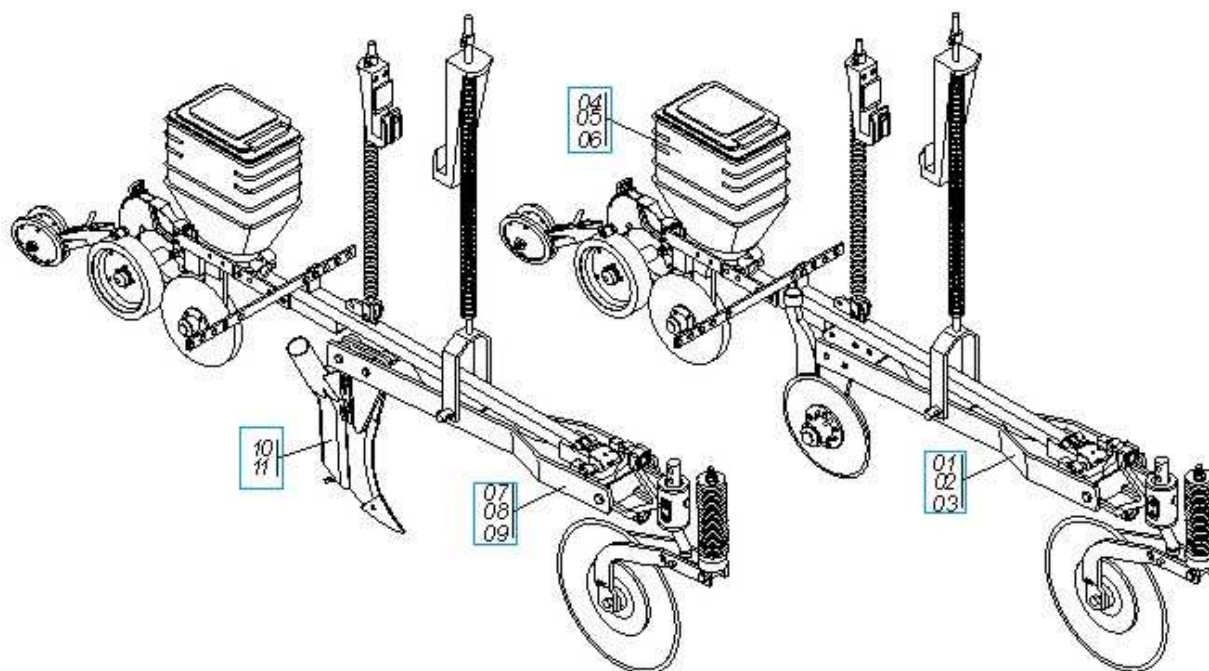

Item	Código	Descrição	Ver Pág.	QT
00A	0511042457	LINHA SEM/ADUBO CT DIR COMPL PST3		01
00B	0511042458	LINHA SEM/ADUBO CT ESQ COMPL PST3		01
00C	0511042459	LINHA SEM/ADUBO LG ESQ COMPL PST3		01
01	0501049135	LINHA ADB CT DIR COMPL PST2E/PST3		01
02	0501048763	LINHA ADB CT ESQ COMPL PST2E/PST3		01
03	0501048764	LINHA ADB LG DIR COMPL PST2E/PST3		01
04	0511040056	LINHA SEM CT DIR COMPL PST3 P S0400		01
05	0511040057	LINHA SEM CT ESQ COMPL PST3 P S0400		01
06	0511040058	LINHA SEM LONGA COMPL PST3 P S-0400		01
07	0501049136	LINHA ADB CT DIR C/HASTE COMPL PST3		01
08	0501049154	LINHA ADB CT ESQ COMPL C/HASTE PST3		01
09	0501049153	LINHA ADB LONGA COMPL C/HASTE PST3		01
10	0501052767	HASTE ESCARIF ADB DIR COMP ULTRA P		01
11	0501052768	HASTE ESCARIF ESQ ADB COMP ULTRA P		01