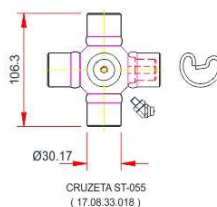

Item	Código	Descrição	Ver Pág.	QT
1	0511041364(ST	CARDAN 60 X 700 JH/T1/PT CI2554/4PH	12	1