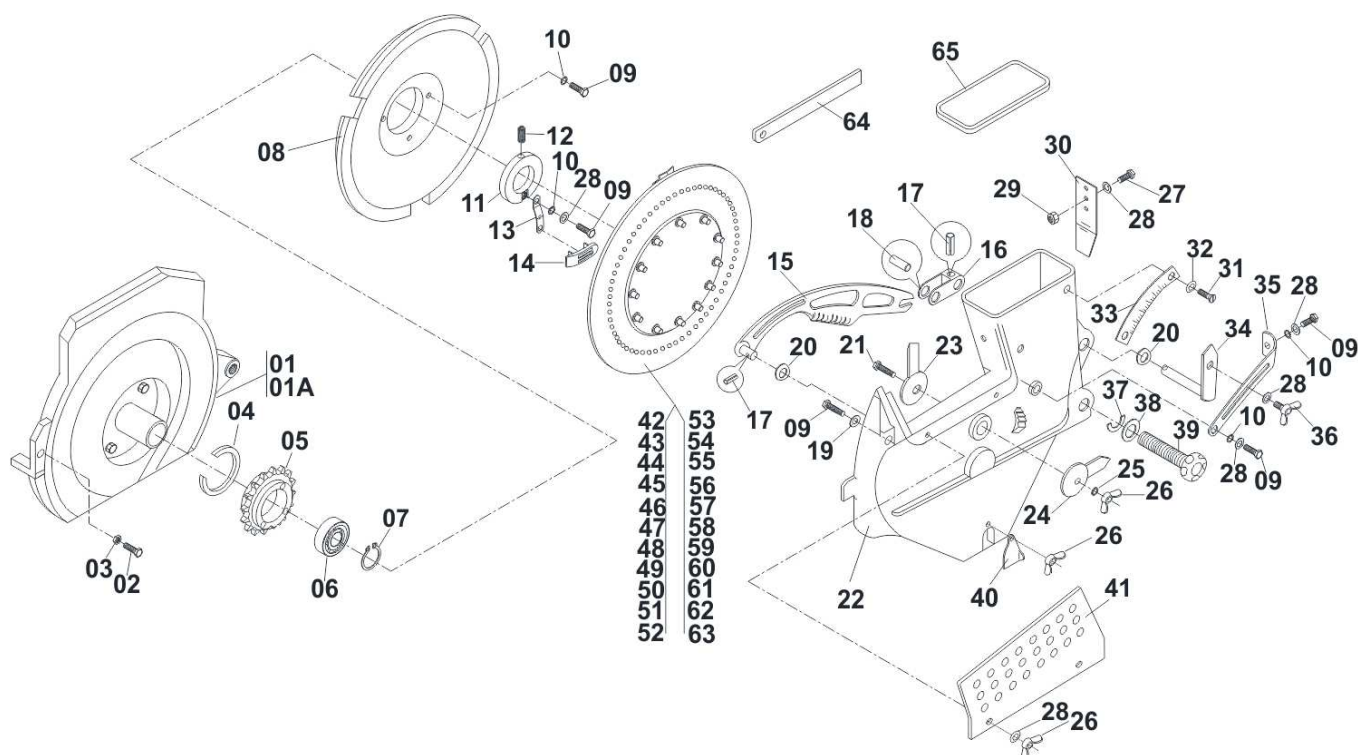

Item	Código	Descrição	Ver Pág.	QT
00	0511042211	DISTR SEM PNEUM VACUO SUPR S-1103		01
00.	0501052710	DISTR SEM C/DISCO SOJA SUPR3	26	
01	0501110393	LAT MENOR DISTR C/ENGR SUPR S-1103		01
01A	0502012217	LAT MENOR SUPREMA		01
02	0503011295	PARAF M 8 X 1,25 X 25 C S 8.8 ZN		01
03	0503010427	PORCA METRICA M8 X P.1,25 ZN		01
04	0503011770	RET V-75 A SUPREMA		01
05	0501067722	RODA DENT 26Z C/BUCHA SUPR		01
06	0503011771	ROL 6008 2RS1		01
07	0503010217	ANEL RET P/EIXO 501040		01
08	0502050028	SUPT DISCO SUPR		01
09	0503011378	PARAF M 6 X 1 X 16 C S 8.8 ZN		06
10	0503010143	ARRUELA PRESSAO 1/4 ZN 1K01518		06
11	0511017229	BUCHA 40 X 63,50 X 18		01
12	0503011769	PARAF ALLEN M 8 X 1,25 X 12 S/C S I ZN		01
13	0501110309	INTERRUPTOR VACUO C/ SUPORTE		01
14	0503031060	INTERRUPTOR VACUO SUPREMA		01
15	0503011817	SELETOR SUPERIOR SUPREMA		01
16	0502020559	ACIOND SELETOR SUPERIOR SUPREMA		01
17	0503011823	PINO ELAST 701058 3 X 16		02
18	0531014481	EIXO 5,28/5,24 X 14,00/14,50 SUPR		01
19	0503011821	ARRUELA ONDULADA 614.060 - SA		01
20	0503011820	ARRUELA ONDULADA 614.080 SA		02
21	0503011813	PARAF M 6 X 1 X 30 C S G.5 ZN		01
22	0502012228	LATERAL MAIOR COP SUPREMA		01
23	0501110311	SELETOR INFERIOR COMPL SUPREMA		01
24	0511016220	INDICADOR SELETOR INFERIOR SUPR		01
25	0503011815	ARRUELA DENT 623.064 SA		01
26	0503012445	PORCA BORBOL-CHAPA M6 C/ABA 30,5 SA		04
27	0503011812	PARAF M 6 X 1 X 12 C S 8.8 ZN		01
28	0511017303	ARRUELA LISA 7X15X1,50 ZN 1K01248		04