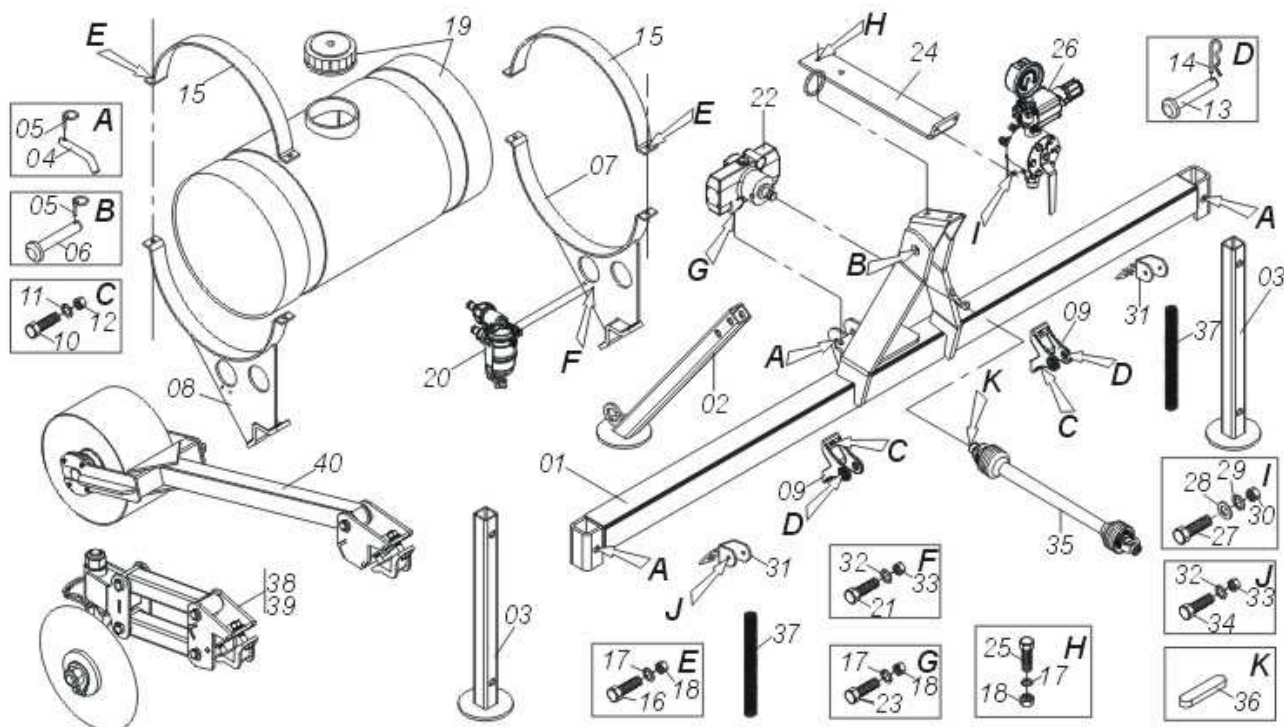

Item	Código	Descrição	Ver Pág.
09	0503010481	PARAF 3/8 UNC X 4 C S G.5 ZN	04
10	0503010026	PORCA S. 3/8 UNC G.5 ZN	04
12	0503010073	CONTRAPINO 3/8 X 3.1/2 ZN	02
14	0503010073	CONTRAPINO 3/8 X 3.1/2 ZN	02
17	0503010290	PORCA S. AUTOTRAV C/NYLON 1.1/2 UNF ALTA G.5 ZN	01
21	0503010073	CONTRAPINO 3/8 X 3.1/2 ZN	02
23	0503010073	CONTRAPINO 3/8 X 3.1/2 ZN	02
24	0501010888	PORCA CAST 1.3/4 10FPP SEX2.5/16 ZN	02
28	0501010276	PARAF 1 UNC X 3 C.S. G.5 ZN	12
29	0503010012	ARRUELA PRESSAO 1 ZN 1K01602	12
30	0501010059	PORCA S. 1 UNC (PESADA) G.5 ZN	12
31	0501010500	PARAF 3/4 UNC X 3 C S G.5 ZN	32
32	0501010322	ARRUELA LISA 20,50 X 46 X 4,00 ZN	32
33	0503010023	ARRUELA PRESSAO 3/4 ZN 1K01584	64
34	0503010014	PORCA S. 3/4 UNC (PESADA) G.5 ZN	32
35	0501010100	PARAF 5/8 UNC X 2 C S G.5 ZN	06
36	0503010027	ARRUELA PRESSAO 5/8 ZN 1K01574	06
37	0503010013	PORCA S. 5/8 UNC G.5 ZN	06
38	0551014239	TRAVA FIXD MANG TAC 13000	02
39	0551014238	FIXD SUP MANG TAC 13000	02
40	0551014408	LUVA 50,5 X 63 X 60 TAC13000	02
41	0503010375	PARAF 5/16 UNC X 1.1/4 CCS G.5 ZN	02
42	0503010751	PARAF 3/8 UNC X 1.1/4 C S G.5 ZN	04
43	0503010025	ARRUELA PRESSAO 3/8 ZN 1K01527	04