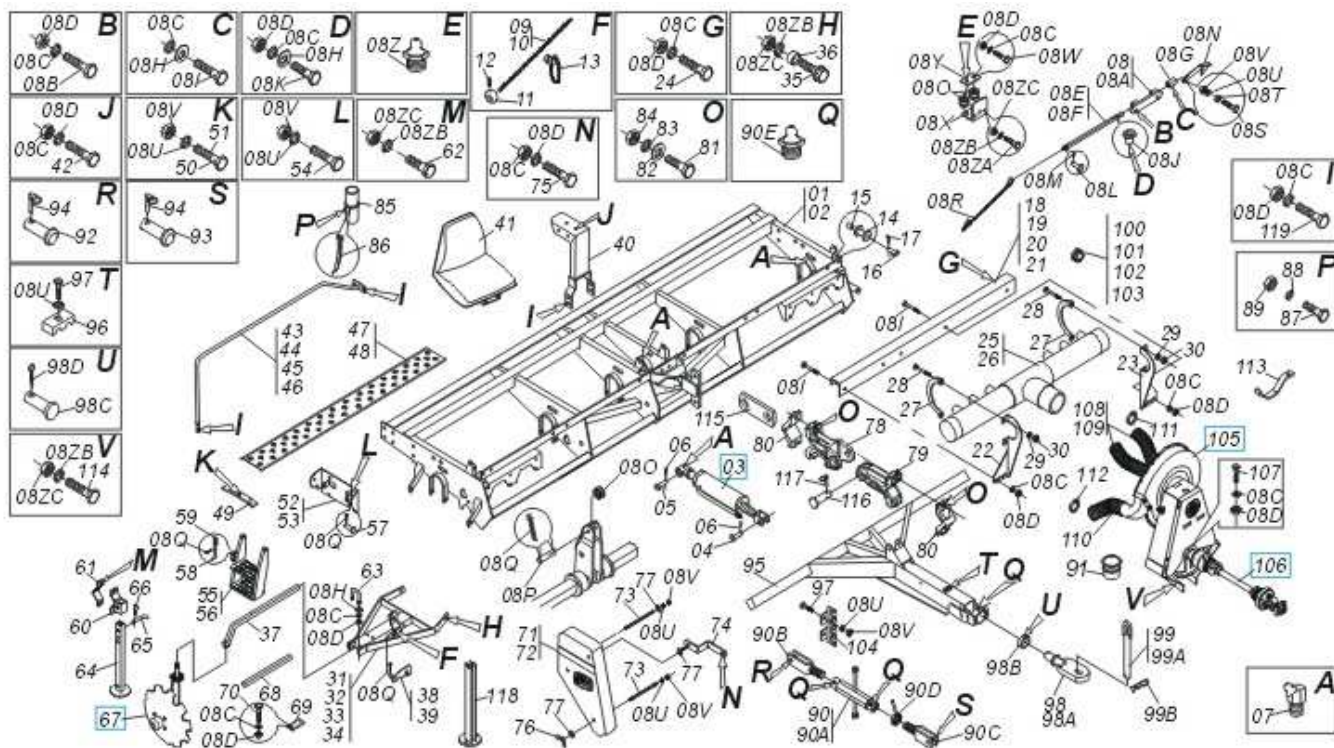

Item	Código	Descrição	Ver Pág.	08 09 10 12
001	0511065596	CHASSI PST3 9 S-0604		00 01 00 00
002	0511065595	CHASSI PST3 8 S-0604		01 00 00 00
003	0511062558	CHASSI PST3 10 S-0400		00 00 01 00
004	0511064816	CHASSI PST3 12 S-0503		00 00 00 01
006	0503010523	CONTRAPINO 1/4 X 2 1G13201		02 02
007	0503010003	GRAXEIRA 1845 3/8		05 05
008	0501043881	ACIOND MARC LINHA COMPL PST2		01 01
008A	0501065640	GUIA VARAO MARC LINHA		02 02
008B	0503010238	PARAF 1/2 UNC X 1.3/4 C S G.2 ZN		04 04
008C	0503010019	ARRUELA PRESSAO 1/2 ZN 1K01556		52 52
008D	0503010060	PORCA S. 1/2 UNC G.5 ZN		51 51
008E	0501065644	VARAO ARME/DESARME MARC		05 05
008F	0501064229	VARAO ARME/DESARME C/REG PST2 S0195		01 01
008G	0501062547	REGD BARRA MARC LINHA PST2 S-0195		01 01
008H	0511017302	ARRUELA LISA 13,50 X 32,50 X 3,0 ZN		10 10
008I	0503010395	PARAF 1/2 UNC X 1.1/4 CSRT G.5 ZN		09 09
008J	0521010454	LUVA 21,10 X 31,75 X 20 PST2		02 02
008K	0503010734	PARAF 1/2 UNC X 2.1/2 C S G.2 ZN		02 02
008L	0521010539	EIXO J 8,30X31 C A PSA3 25L ZN 1G139208		02 02
008M	0503010140	CONTRAPINO 1/8 X 3/4		02 02
008N	0531010412	TRAVA BRACO MARC LINHA PHT2		02 02
008O	0502011231	ROLD CENTR 81 X 37 PST2		03 03
008P	0511011309	EIXO ROLD EIXO ARTIC		01 01
008Q	0503010257	CONTRAPINO 1/8 X 1 SA 1G13310		10 10
008R	0503030755	CABO ACO C/OLHAIS		01 01
008S	0501010096	PARAF 3/8 UNC X 2 C S G.2 ZN		02 02
008T	0531010415	LUVA GUIA ARME DES MARC LINHA PHT2		02 02
008U	0503010025	ARRUELA PRESSAO 3/8 ZN 1K01527		21 21
008V	0503010026	PORCA S. 3/8 UNC G.5 ZN		20 20
008W	0511011308	PARAF FIXD ROLD PST2 ZN		02 02
008X	0501065642	SUPT ACIOND MARC PST2		01 01