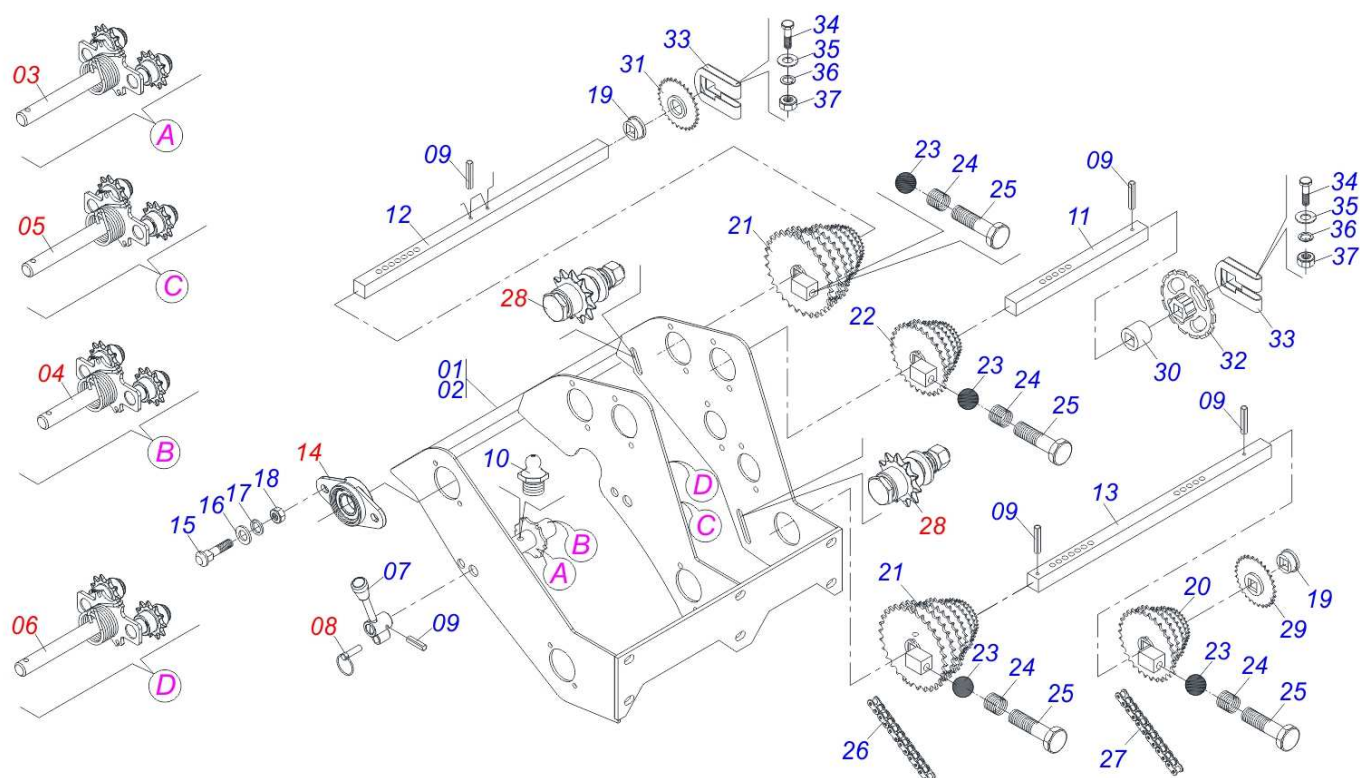

Item	Código	Descrição	Ver Pág.	QT
00	0501049365	CAMBIO DIR COMPL PST3 S-0400		01
00.	0501049366	CAMBIO ESQ COMPL PST3 S-0400		01
01	0511060682	SUPT DIR CAMBIO PST3		01
02	0511060683	SUPT ESQ CAMBIO PST3		01
03	0501052236	ESTIC CORR DIR MAIOR COMP PST ULTRA		01
04	0501052238	ESTIC CORR DIR MENOR COMP PST ULTRA		01
05	0501052237	ESTIC CORR ESQ MAIOR COMP PST ULTRA		01
06	0501052239	ESTIC CORR ESQ MENOR COMP PST ULTRA		01
07	0502011758	ALAVANCA ESTIC TRA PST3/ULTRA		02
08	0501048790	EIXO COMPLETO COM ARGOLA		02
09	0503010292	PINO ELAST 701164 6 X 40		08
10	0503010002	GRAXEIRA 1800		02
11	0521017618	EIXO MOV CONE SEM PST3		01
12	0521014548	EIXO MOVIDO-CONE ADUBO PST3		01
13	0521014144	EIXO MOTOR CONE SEM/ADB ULTRA		01
14	0501052759	MANCAL CX CAMBIO COMPL PST ULTRA		08
15	0503011953	PARAF 5/16 UNC X 1 CAPQ G.2 ZN		16
16	0501010694	ARRUELA LISA 8,50 X 18 X 1,50 ZN		16
17	0503011444	ARRUELA PRESSAO 5/16 SA		16
18	0503010337	PORCA S. 5/16 UNC G.5 ZN		16
19	0503030303	ARRUELA APOIO		05
20	0511061668	CONE EIXO MOT SIST SEM PST3/ULTRA		01
21	0511060396	CONE EIXO MOV/MOT SIST ADB ULTRA		02
22	0511061667	CONE EIXO MOV SIST SEM PST ULTRA		01
23	0503012389	ESFERA 1/2 PST ULTRA		04
24	0503031512	MOLA COMPR 10,50X 1,50 X P3,50 X 16		04
25	0503010395	PARAF 1/2 UNC X 1.1/4 CSRT G.5 ZN		04
26	0503012390	CORR 40-1 X 93 ELOS+EM		01
27	0503012391	CORR 40-1 X 83 ELOS + EMENDA		01
28	0501054655	ESTICADOR CORRENTE CAMBIO		02
29	0501069874	ENGR 17Z P 15,87 FQ 3/4 PST2 TR		01