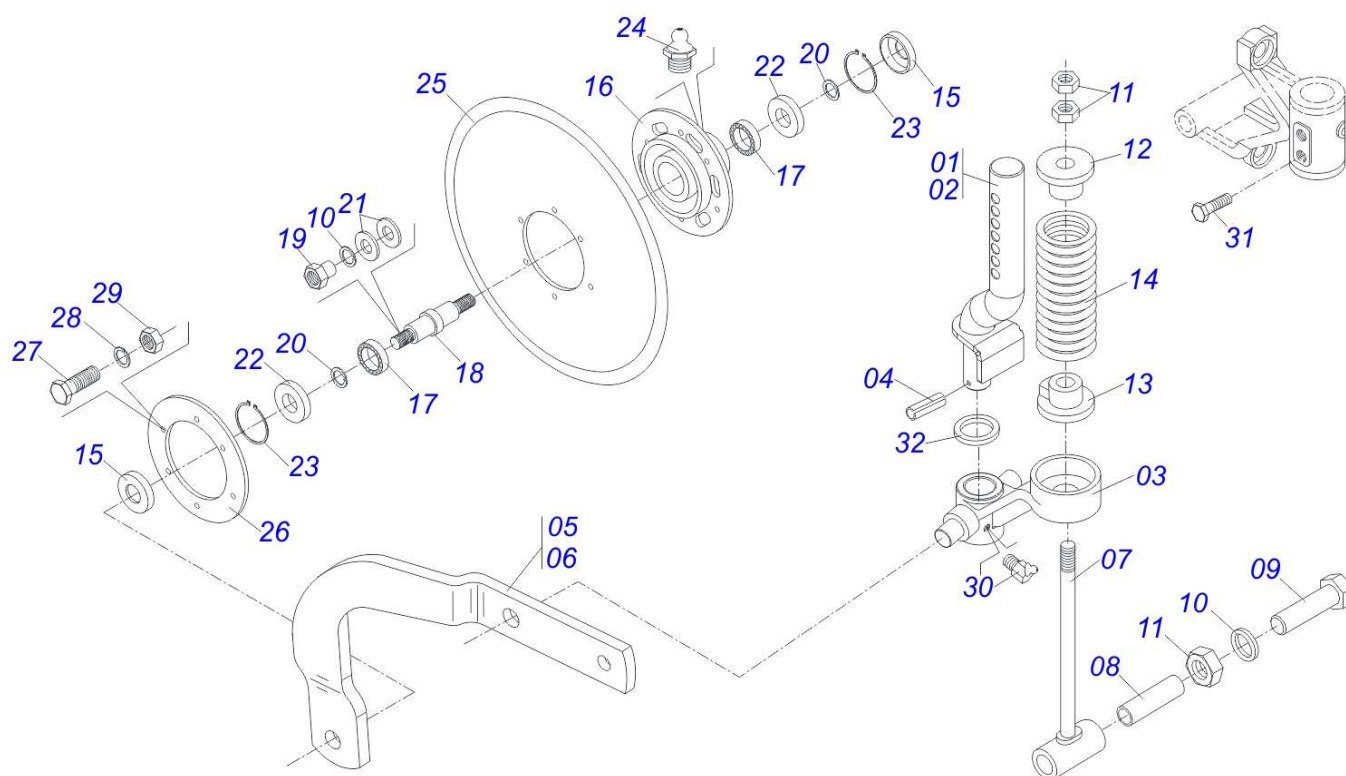

Item	Código	Descrição	Ver Pág.	CT LG
00	0511044549	DC CT 18 COMPL ULTR F		01 00
00.	0511044573	DC 18 COMPL LG ULTRA/PST3 S-0905		00 01
01	0511067045	EIXO FIX CT DISC CORT C/BATED PST3		01 00
02	0511067044	EIXO FIX LG DISC CORT C/BATED PST3		00 01
03	0502012368	SUPT DISCO CORTE PST3		01 01
04	0503010361	PINO ELAST 701221 10 X 60		01 01
05	0521014137	BRACO DIR DISCO CORTE ULTRA		01 01
06	0521014138	BRACO ESQ DISCO CORTE ULTRA		01 01
07	0501067323	REGD MOLA ULTRA		01 01
08	0521010452	LUVA 19,5 X 25 X 86,30/86,00 PST2		01 01
09	0503013185	PARAF 3/4 UNC X 5.1/2 C S G.7 ZN		01 01
10	0503011442	ARRUELA PRESSAO 3/4 SA		01 01
11	0503010014	PORCA S. 3/4 UNC (PESADA) G.5 ZN		03 03
12	0502020393	APOIO SUP MOLA PST		01 01
13	0502020394	APOIO MOLA		01 01
14	0503031341	MOLA COMPR 68,50 X 215 X 13,50		01 01
15	0521015376	PORTA PO PST ULTRA/PST ACTVA		02 02
16	0502011562	CAIXA DC PST ACT/ULTR		01 01
17	0503010276	ROL 6206		02 02
18	0521013610	EIXO CUBO DC PST ACT		01 01
19	0521013510	PORCA R3/4UNC EIXO DC PST ACT ZN		02 02
20	0503011438	ARRUELA PRESSAO 1 SA		02 02
21	0511015346	ARRUELA LISA 26 X 41,50 X 1,50 ZN		02 02
22	0503012417	RET 05175-GY ARCA		02 02
23	0503011800	ANEL RET P/FURO 502062		02 02
24	0503010691	GRAXEIRA 1/4 NF		01 01
25	0603026013	DPL18X4,5 AFD4FR123+6FR D476 TATU		01 01
26	0502020641	FLANGE DC PST2		01 01
27	0503010371	PARAF 5/16 UNC X 1 C S G.5 ZN		06 06
28	0503011444	ARRUELA PRESSAO 5/16 SA		06 06
29	0503010337	PORCA S. 5/16 UNC G.5 ZN		06 06