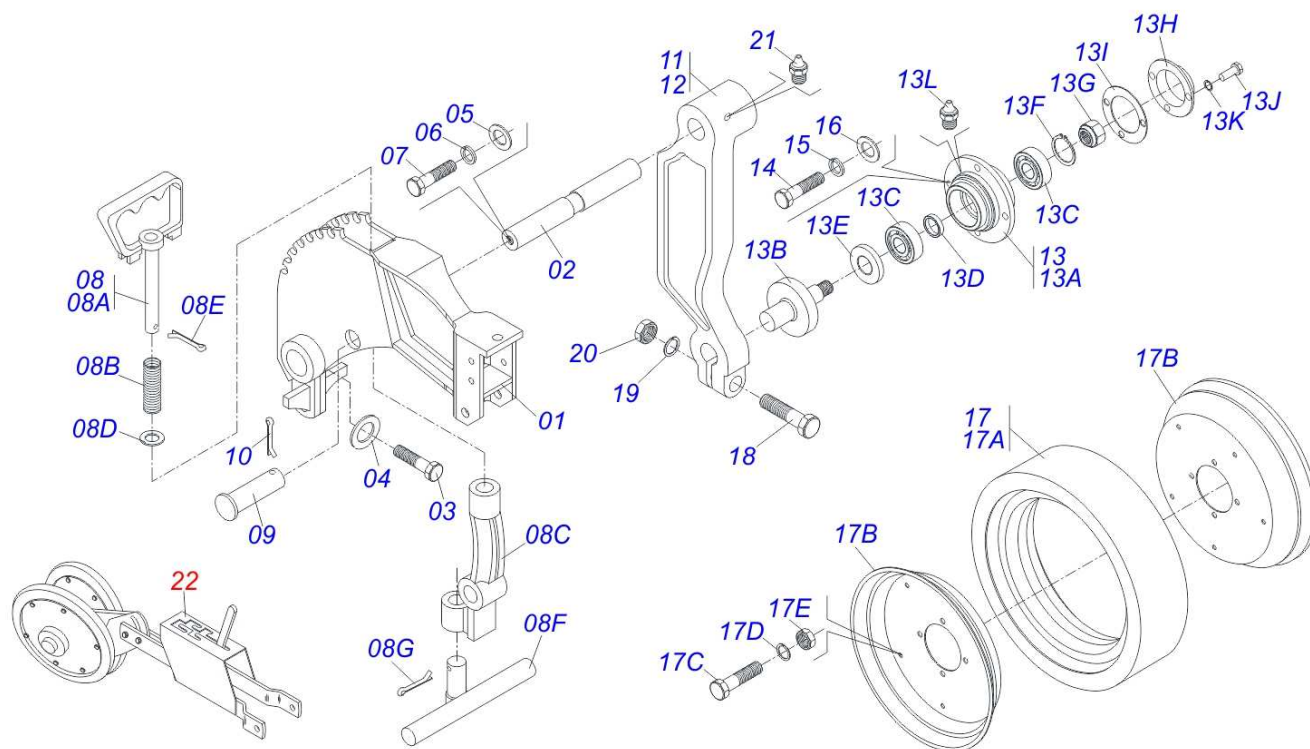

Item	Código	Descrição	Ver Pág.	QT
01	0502012086	SUPT CONTR PROF PST3 S-0202		01
02	0511012244	EIXO RODA PROF SUPREMA		01
03	0503010256	PARAF 3/8 UNC X 3/4 C S G.2 ZN		01
04	0521015818	ARRUELA LISA 26 X 41,50 X 0,50 ZN		04
05	0511017302	ARRUELA LISA 13,50 X 32,50 X 3,0 ZN		02
06	0503010019	ARRUELA PRESSAO 1/2 ZN 1K01556		02
07	0503010834	PARAF 1/2 UNC X 1 C S G.5 ZN		02
08	0501052297	REGULADOR RODA PROFUNDIDADE COMPLETO		01
08A	0502011689	MANIP CONTR PROF C/ FURO 1/8 ULTRA		01
08B	0503030975	MOLA COMPR 23,90 X 38 X 2,80		01
08C	0502011688	ALAV CONTR PROF SIST SEM ULTRA		01
08D	0511015976	ARRUELA LISA 17 X 22 X 1,50 ZN		01
08E	0503010257	CONTRAPINO 1/8 X 1 SA 1G13310		01
08F	0511060699	BATEDOR RODA PROF 110 PST3		01
08G	0503010071	CONTRAPINO 3/16 X 1		01
09	0521019093	EIXO ARTIC 16,3/16,4 X 70 ULTRA		01
10	0503010778	CONTRAPINO 1/8 X 1.1/2		01
11	0502011699	BRACO RODA PROF DIR PST ULTRA		01
12	0502011698	BRACO RODA PROF ESQ PST ULTRA		01
13	0501052627	CAIXA RODA PROFUNDIDADE COMPLETA		02
13A	0502011907	CX RODA PROFUNDIDADE PST3		02
13B	0511060927	EIXO REGD PROF C/PORTA PO PST ULTRA		02
13C	0503010269	ROL 6204		04
13D	0521010489	LUVA ESPAC PST2		02
13E	0503010689	RET 00763-BR		02
13F	0503011105	ANEL RET P/FURO 502047		02
13G	0503010878	PORCA S. AUTOTRAV C/NYLON 5/8 UNF BAIXA G.5 ZN		02
13H	0521019178	TAMPA DE PROTEÇÃO DO DDD ZN		02
13I	0503030757	JUNTA VED 71,50 X 50 X 0,50		02
13J	0503010298	PARAF 1/4 UNC X 1/2 C S G.2 1K04021 ZN		16
13K	0503011441	ARRUELA PRESSAO 1/4 SA		06