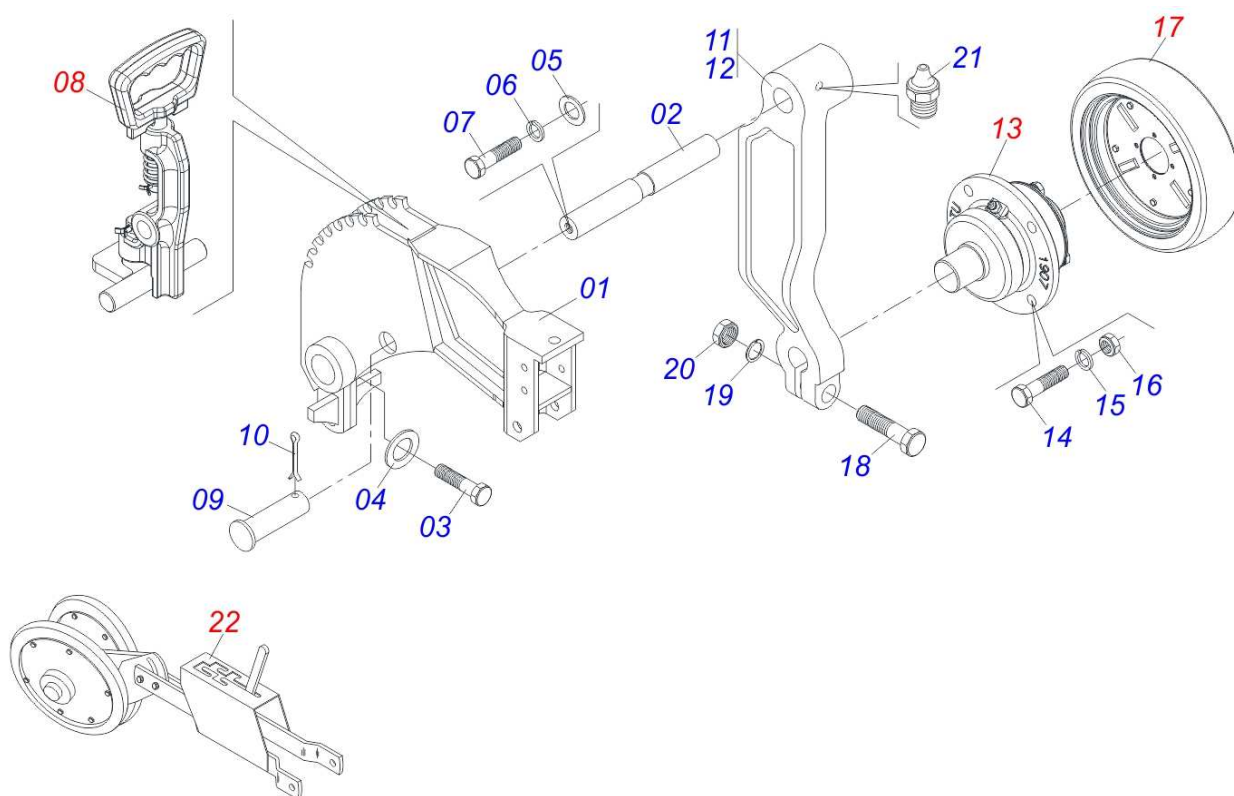

Item	Código	Descrição	Ver Pág.	QT
01	0502012086	SUPT CONTR PROF PST3 S-0202		01
02	0511012244	EIXO RODA PROF SUPREMA		01
03	0503010256	PARAF 3/8 UNC X 3/4 C S G.2 ZN		01
04	0521015818	ARRUELA LISA 26 X 41,50 X 0,50 ZN		04
05	0511017302	ARRUELA LISA 13,50 X 32,50 X 3,0 ZN		02
06	0503010019	ARRUELA PRESSAO 1/2 ZN 1K01556		02
07	0503010834	PARAF 1/2 UNC X 1 C S G.5 ZN		02
08	0501052297	REGULADOR RODA PROFUNDIDADE COMPLETO		01
09	0521019093	EIXO ARTIC 16,3/16,4 X 70 ULTRA		01
10	0503010778	CONTRAPINO 1/8 X 1.1/2		01
11	0502011699	BRACO RODA PROF DIR PST ULTRA		01
12	0502011698	BRACO RODA PROF ESQ PST ULTRA		01
13	0501052627	CAIXA RODA PROFUNDIDADE COMPLETA		02
14	0503010358	PARAF 5/16 UNC X 7/8 C S G.5 ZN		08
15	0503010179	ARRUELA PRESSAO 5/16 ZN 1K01528		08
16	0503013816	PORCA S. AUTOTRAV MEC/TORQUE 5/16 UNC G.5 ZN		08
17	0501052538	BANDA PROFUNDIDADE COM AROS		02
18	0503010740	PARAF 1/2 UNC X 2 C S G.5 ZN		02
19	0503011440	ARRUELA PRESSAO 1/2 SA		02
20	0503010060	PORCA S. 1/2 UNC G.5 ZN		02
21	0503010002	GRAXEIRA 1800		02
22	0501053037	RODA COMPACT V FERRO COMPL PST3	8	01