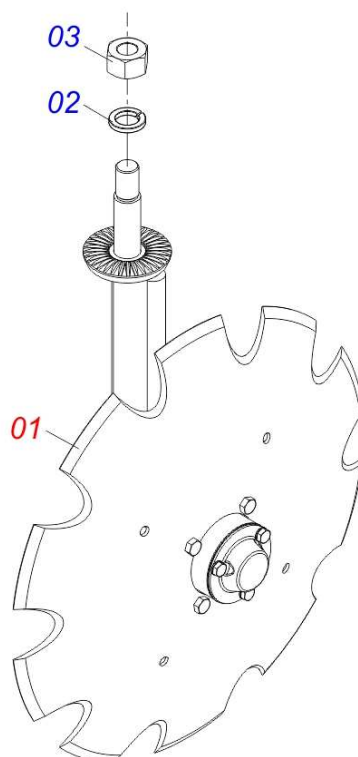

Item	Código	Descrição	Ver Pág.	QT
01	0511053904	DISCO MARCADOR LINHA		01
02	0503010023	ARRUELA PRESSAO 3/4 ZN 1K01584		01
03	0503010014	PORCA S. 3/4 UNC (PESADA) G.5 ZN		01