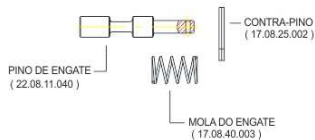

Item	Código	Descrição	Ver Pág.	QT
1	0511041364(ST	CARDAN 60 X 700 JH/T1/PT CI2554/4PH	12	1