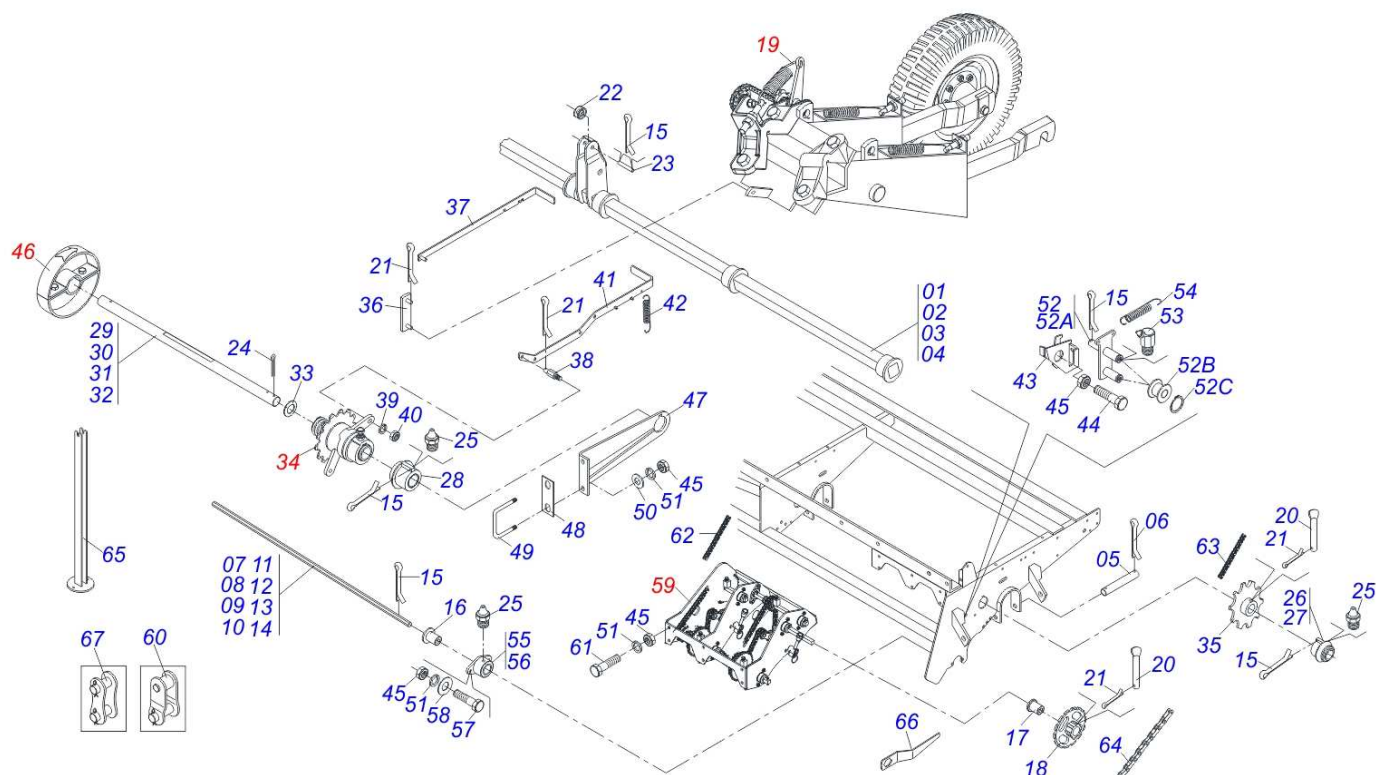

Item	Código	Descrição	Ver Pág.	08	09	10	12
01	0511062157	EIXO ARTIC ROD PST3 8 S-0400		01	00	00	00
02	0511062158	EIXO ARTIC ROD PST3 9 S-0400		00	01	00	00
03	0511062159	EIXO ARTIC ROD PST3 10 S-0400		00	00	01	00
04	0511062160	EIXO ARTIC ROD PST3 12 S-0400		00	00	00	01
05	0521010569	EIXO JUNCAO 22,22 X 183 PST2 ZN		04	04	04	04
06	0503010571	CONTRAPINO 1/4 X 1.1/2		08	08	08	08
07	0501017440	EIXO SEXT 5/8 X 1535 PST2 8		01	00	00	00
08	0501017441	EIXO SEXT 5/8 X 1760 PST2 8		01	00	00	00
09	0511010749	EIXO SEXT 5/8 X 1825 PST2 9		00	01	00	00
10	0511010750	EIXO SEXT 5/8 X 2010 PST2 9		00	01	00	00
11	0501017442	EIXO SEXT 5/8 X 1935 PST2 10		00	00	01	00
12	0501017443	EIXO SEXT 5/8 X 2160 PST2 10		00	00	01	00
13	0501017432	EIXO SEXT 5/8 X 2435 PST2 12		00	00	01	00
14	0501017433	EIXO SEXT 5/8 X 2660 PST2 12		00	00	01	00
15	0503010257	CONTRAPINO 1/8 X 1 SA 1G13310		10	10	12	12
16	0502040723	LUVA MANCAL P/EIXO SEXT 5/8 PST2		02	02	02	02
17	0502011299	LUVA RODA DENT PST2		02	02	02	02
18	0502010411	RODA DENT 10Z P 1.1/4 X F 35,20		02	02	02	02
19	0511055018	RODEIRO COM MOLLA TRAÇÃO PST3 P		02	02	02	02
20	0521010530	EIXO JUNCAO 6,80 X 60 PST2 ZN		04	04	04	04
21	0503010140	CONTRAPINO 1/8 X 3/4		10	10	16	16
22	0502011231	ROLD CENTR 81 X 37 PST2		01	01	01	01
23	0511011309	EIXO ROLD EIXO ARTIC		01	01	01	01
24	0503010523	CONTRAPINO 1/4 X 2 1G13201		06	06	06	06
25	0503010002	GRAXEIRA 1800		02	02	02	02
26	0501110292	MANCAL AGR EIXO MOTRIZ DIR PST2 TR		01	01	01	01
27	0501110293	MANCAL AGR EIXO MOTRIZ ESQ PST2 TR		01	01	01	01
28	0501110025	MANCAL AGR EIXO MOTRIZ		04	04	06	06
29	0521012469	EIXO 1.3/8 X 1508 PST2 TR 8 S-0498		02	00	00	00
30	0521012470	EIXO 1.3/8 X 1775 PST2 TR 9 S-0498		00	02	00	00
31	0521012471	EIXO 1.3/8 X 1910 PST2 TR 10 S-0498		00	02	00	00