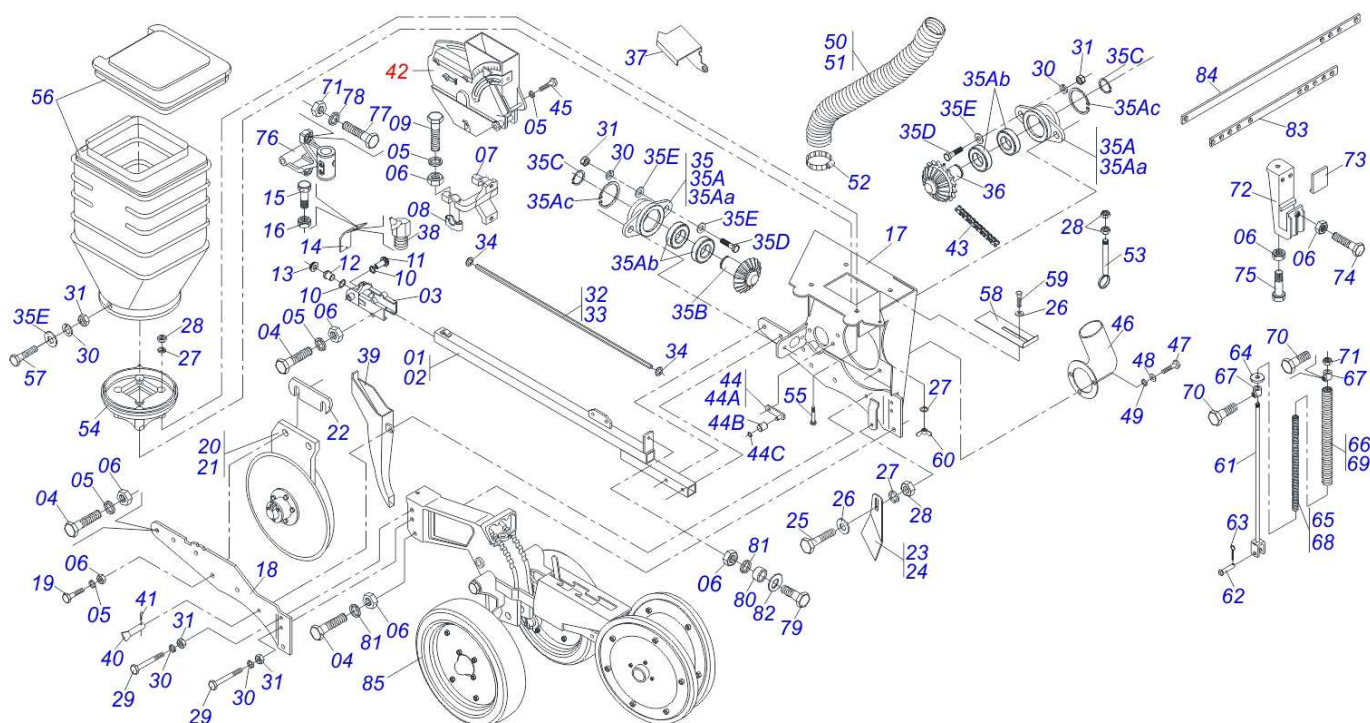

Item	Código	Descrição	Ver Pág.	CT LG
00	0511040059	LINHA SEM CT DIR COMPL PST3 SUPR		01 00
00.	0511040060	LINHA SEM CT ESQ COMPL PST3 SUPR		01 00
00..	0511040061	LINHA SEM LONGA COMPL PST3 SUPR		00 01
01	0511061761	BRACO LINHA SEM CT 1350 ULTR S-0400		01 00
02	0511061762	BRACO LINHA SEM LG 1545 ULTR S-0400		00 01
03	0502011830	SUPT ARTIC ULTRA		01 01
04	0503010752	PARAF 1/2 UNC X 3.1/2 C S G.5 ZN		03 03
05	0503011440	ARRUELA PRESSAO 1/2 SA		11 11
06	0503010060	PORCA S. 1/2 UNC G.5 ZN		10 10
07	0502011561	SEMI MANCAL PST ULTRA		01 01
08	0502010426	SEMI MANCAL SUP		02 02
09	0503010479	PARAF 1/2 UNC X 3 C S G.5 ZN		04 04
10	0501013354	ARRUELA LISA 30,35 X 40 X 0,50 ZN		02 02
11	0502011400	ENGR CON 18Z MOTOR ACTIVA		01 01
12	0502011296	LUVA MANCAL P/EIXO SEXT 1/2 PST2		01 01
13	0502011505	ENGR CON 18Z MOVIDA PST2		01 01
14	0521018079	TAMPA CABECA LINHA SEM ULTRA S-0400		01 01
15	0503013758	PARAF 1/4 UNC X 1/2 C S G.5 ZN		02 02
16	0503011441	ARRUELA PRESSAO 1/4 SA		02 02
17	0511061876	SUPT DISTR SEM COP SUPREMA		01 01
18	0521018289	LAT ESQ SUPT DISTR SEM COP SUPREMA		01 01
19	0503010752	PARAF 1/2 UNC X 3.1/2 C S G.5 ZN		04 04
20	0909090053	DDD SEMENTE 15 X 15 COMPLETO	14	01 00
21	0503031050	CONDUTOR CURVO PST2		07 07
22	0511018662	PLACA ESPACD 9,50 PST2		04 04
23	0501017541	LIMP DD DIR PST2		01 00
24	0501017542	LIMP DD ESQ PST2		00 01
25	0503010849	PARAF 3/8 UNC X 1.1/2 C S G.5 ZN		01 01
26	0501010984	ARRUELA LISA 10,50 X 27 X 3,00 ZN		03 03
27	0503010025	ARRUELA PRESSAO 3/8 ZN 1K01527		06 06
28	0503010026	PORCA S. 3/8 UNC G.5 ZN		07 07