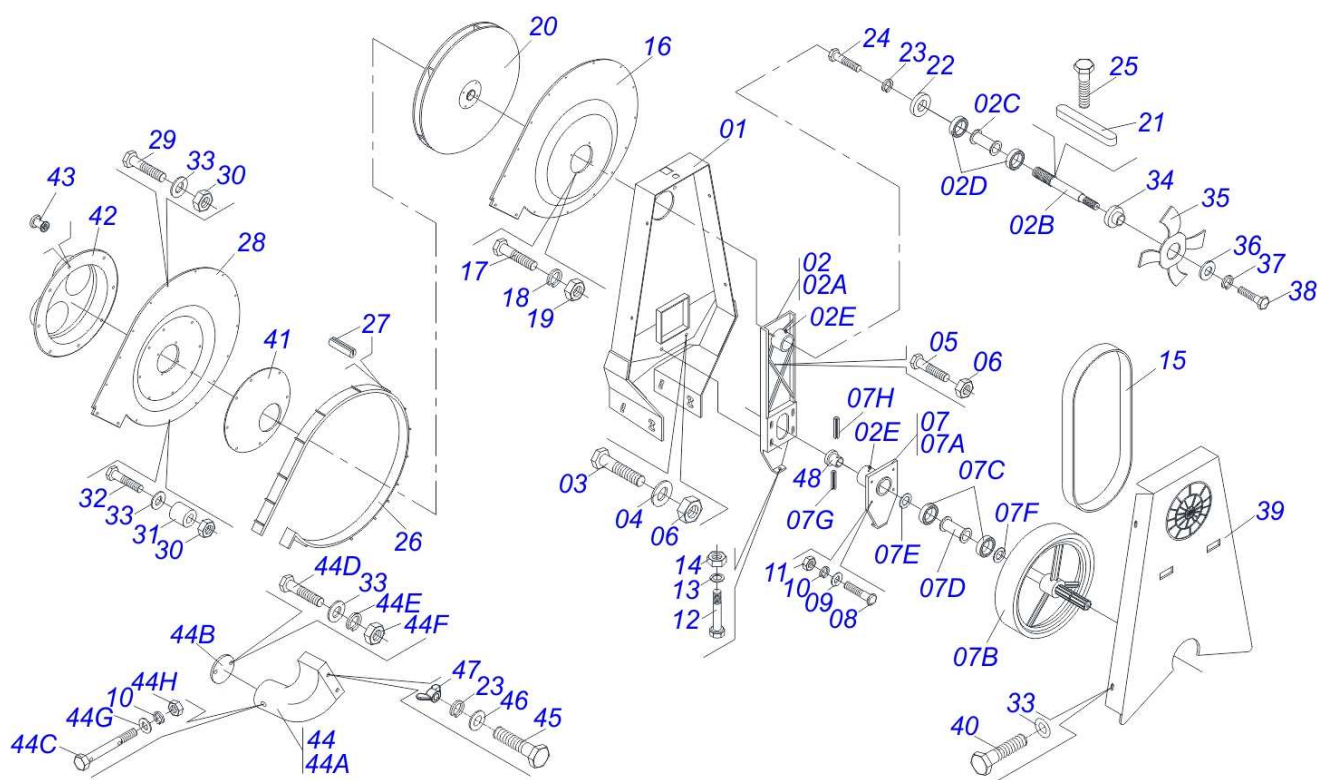

Item	Código	Descrição	Ver Pág.	QT
01	0511061094	SUPT TURBINA COP SUPR S-0500		01
02	0501053716	MANCAL COMPL VENTOIN MAIOR COP SUPR		01
02A	0502012016	SUPT ESTIC CORREIA COP SUPR		01
02B	0503012778	EIXO VENTOINHA MAIOR COP SUPREMA		01
02C	0531010881	LUVA SUP INTERM ROL COP		01
02D	0503012689	ROL 6306 DDU		02
02E	0503010325	VALV VCA-118 (RESPIRO)		03
03	0503010920	PARAF 1/2 UNC X 1.1/2 C S G.5 ZN		02
04	0511017302	ARRUELA LISA 13,50 X 32,50 X 3,0 ZN		02
05	0503010395	PARAF 1/2 UNC X 1.1/4 CSRT G.5 ZN		02
06	0503011336	PORCA S. AUTOTRAV MEC/TORQUE 1/2 UNC G.5 ZN		04
07	0501053886	POLIA COMPL TURB GIRO LIVR COP SUPR		01
07A	0502012020	CX MANCAL POLIA COP SUPR		01
07B	0501053888	POLIA C/EIXO TURB GIRO LIVR COP SUP		01
07C	0503011081	ROL 6207 2RS1		02
07D	0531014518	LUVA INF INTERM ROL COP SUPR		01
07E	0531014519	ARRUELA LISA 35,10 X 50,80 X 7,50 ZN		01
07F	0531014527	ARRUELA LISA 35,10 X 50 X 3,00 ZN		01
07G	0503010301	PINO ELAST 701191 8 X 45		01
07H	0503011855	PINO ELAST 701143 5 X 45		01
08	0501011194	PARAF 1/2 BSW X 1.3/4 CAPQ G.2 ZN		04
09	0521018517	ARRUELA LISA 13,50 X 32,50 X 4,75 ZN		04
10	0503010019	ARRUELA PRESSAO 1/2 ZN 1K01556		05
11	0503010020	PORCA 1/2 BSW 12FPP ALTA ZN 1K03768		04
12	0503013030	PARAF 5/8 UNC X 3.1/4 CSRT G.5 ZN		01
13	0501012140	ARRUELA LISA 16,50 X 40 X 4,00 ZN		01
14	0503010013	PORCA S. 5/8 UNC G.5 ZN		01
15	0503012780	CORREIA TURBINA MAIOR BLTS30 PJ1549		01
16	0531017194	TAMPA DIANTEIRA COP SUPREMA		01
17	0503010751	PARAF 3/8 UNC X 1.1/4 C S G.5 ZN		04
18	0503010025	ARRUELA PRESSAO 3/8 ZN 1K01527		04