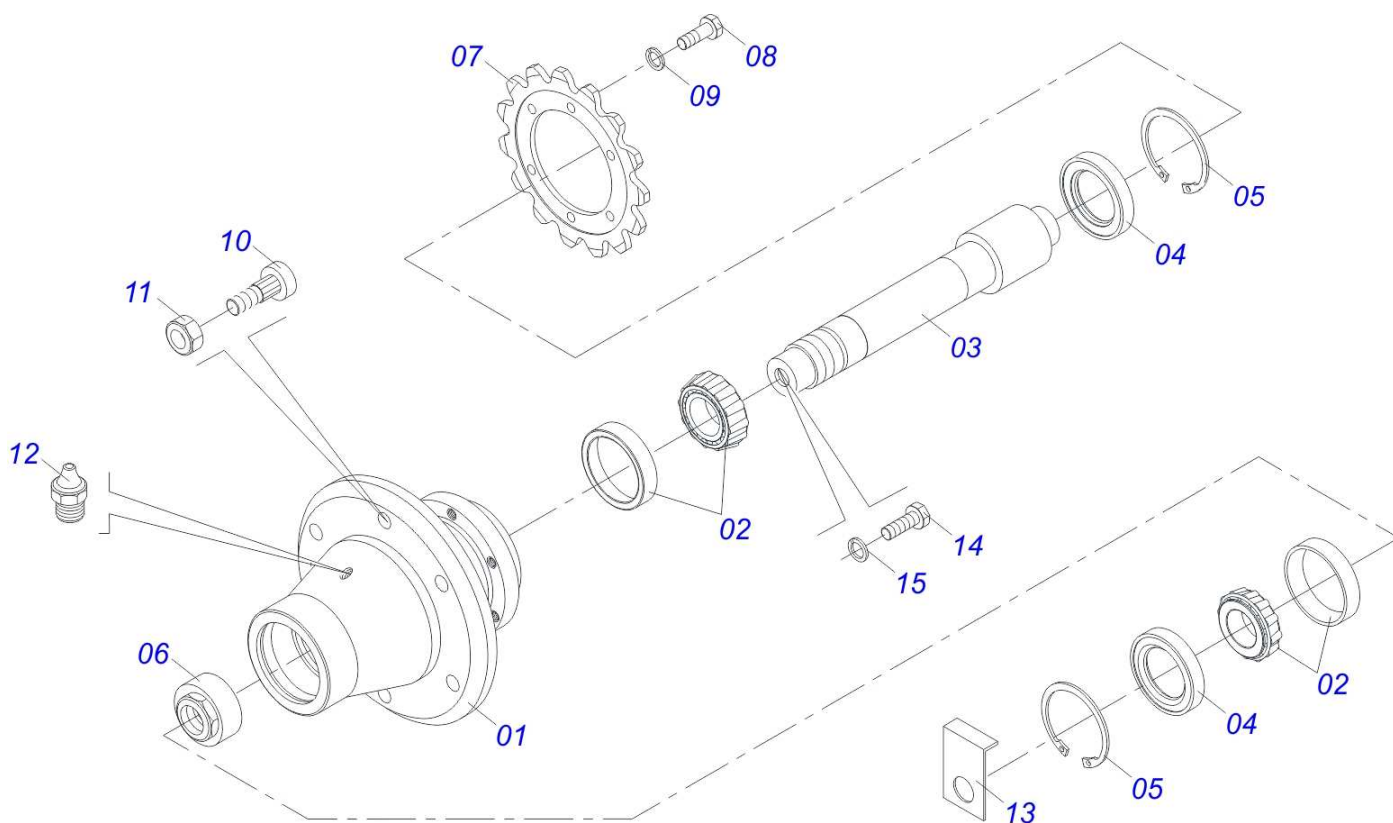

Item	Código	Descrição	Ver Pág.	QT
01	0502011284	CX RODADO PST2		01
02	0503010037	ROL 30207 IMP		02
03	0511015300	EIXO RODA PST3		01
04	0503010590	RET 00674-B		02
05	0503010370	ANEL RET P/FURO 502072		02
06	0502040663	PORCA AJUSTE PST2		01
07	0502011339	ENGR 15Z P 31,75 PST2		01
08	0503010240	PARAF 5/16 UNC X 3/4 C S G.2 ZN		06
09	0503010179	ARRUELA PRESSAO 5/16 ZN 1K01528		06
10	0501010127	PARAF ROD9/16UNFX1.7/8CR G.5 REC ZN		06
11	0503013001	PORCA CONIC 9/16 UNF SEXT 1.1/16 ZN		06
12	0503010002	GRAXEIRA 1800		01
13	0521012190	TRAVA EIXO ROD ACTIVA		01
14	0503011167	PARAF M16 X 2 X 30 C S 10.9 ZN		01
15	0503010027	ARRUELA PRESSAO 5/8 ZN 1K01574		01