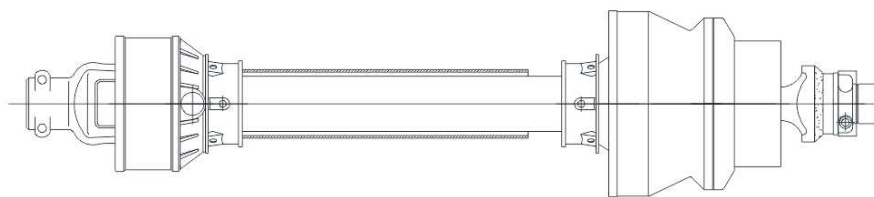

CARDAN (0501047952)

Item	Código	Descrição	Ver Pág.	QT
1	0511041364(ST	CARDAN 60 X 700 JH/T1/PT CI2554/4PH	12	1