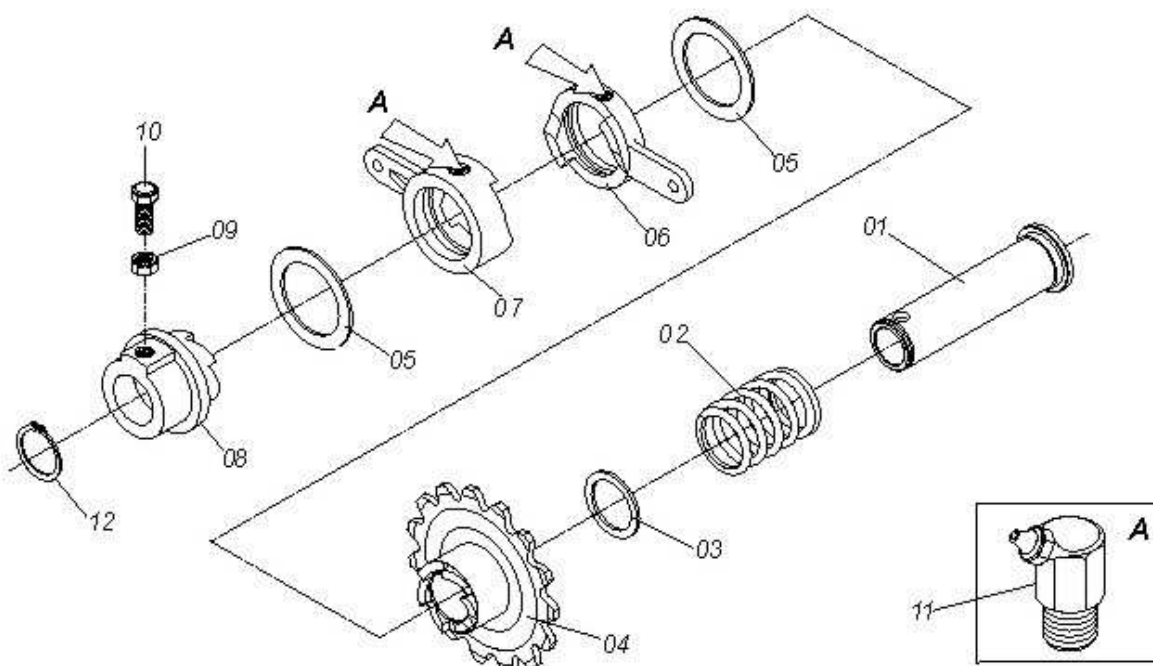

Item	Código	Descrição	Ver Pág.	QT
00	0501051596	ACIOND DIR TRANSM PST2		01
01	0501110220	EIXO CATR MEC PST2		01
02	0503030553	MOLA COMPR 59,5 X 63 X 5,50 DIR		01
03	0501019735	ARRUELA LISA 46,10 X 60 X 3,00 SA		01
04	0502011329	ENGR 14Z P 31,75 C/ARRAST DIR PST2		01
05	0501019734	ARRUELA LISA 66,50 X 92 X 3,00 SA		02
06	0502010711	CAME DESARM DIR MAIOR		01
07	0502010710	CAME DESARM DIR MENOR		01
08	0502010708	ARRAST EIXO MOTOR DIR		01
09	0503010060	PORCA S. 1/2 UNC G.5 ZN		01
10	0503011082	PARAF 1/2 UNC X 1.3/4 CSRT G.5 ZN		01
11	0503010003	GRAXEIRA 1845 3/8		02
12	0503010542	ANEL RET P/EIXO 501045		01