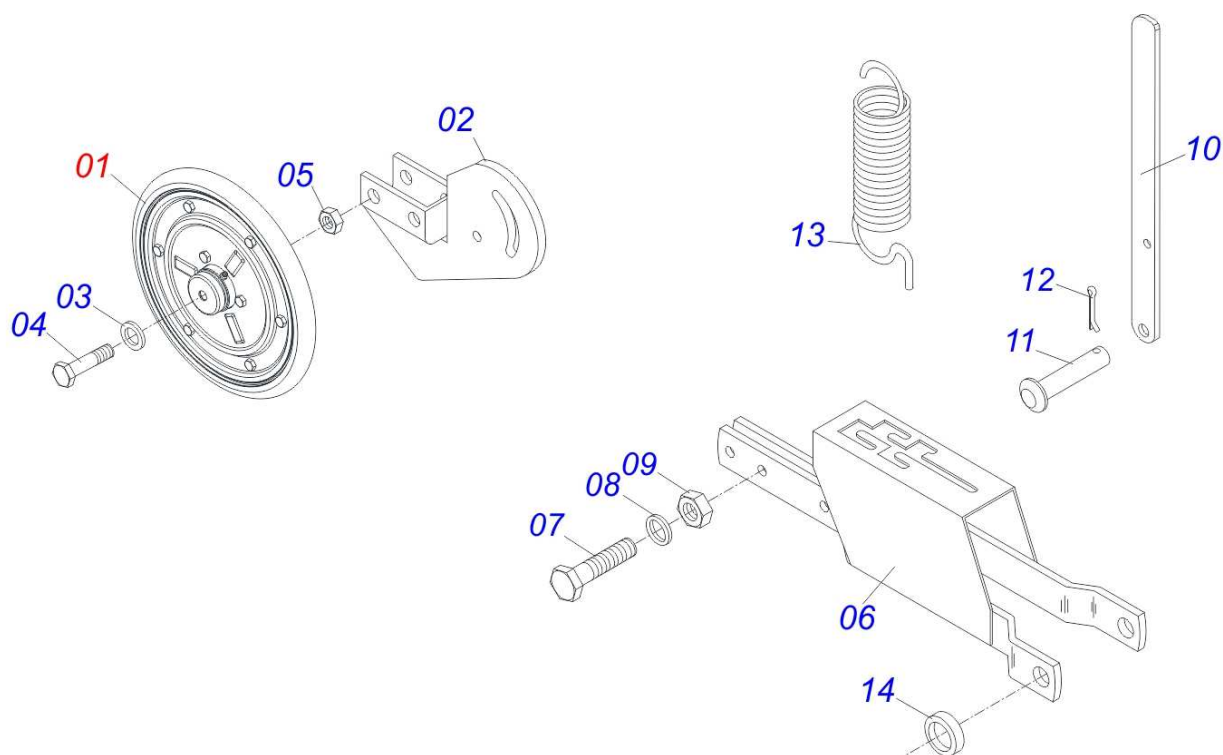

Item	Código	Descrição	Ver Pág.	QT
01	0501052908	RODA COMPACTADORA V COM ROLAMENTO		02
02	0502011757	REGULADOR COMPACT V PST3/ULTRA		01
03	0521014508	ARRUELA LISA 13,50 X 23 X 4,00 ZN		10
04	0503010706	PARAF 1/2 UNC X 4.1/2 C S G.5 ZN		02
05	0503011336	PORCA S. AUTOTRAV MEC/TORQUE 1/2 UNC G.5 ZN		02
06	0511060673	REGD RODA COMPACT PST3		01
07	0503010849	PARAF 3/8 UNC X 1.1/2 C S G.5 ZN		02
08	0503010025	ARRUELA PRESSAO 3/8 ZN 1K01527		02
09	0503010026	PORCA S. 3/8 UNC G.5 ZN		02
10	0541016906	CORPO REGD RODA COMPACT PST3		01
11	0521010539	EIXO J 8,30X31 C A PSA3 25L ZN 1G139208		01
12	0503010257	CONTRAPINO 1/8 X 1 SA 1G13310		01
13	0503030805	MOLA TRAC 40 X 152 X 4,20		01
14	0521010480	LUVA ARTIC 25,65X31,75X9,5 SUPREMA		02