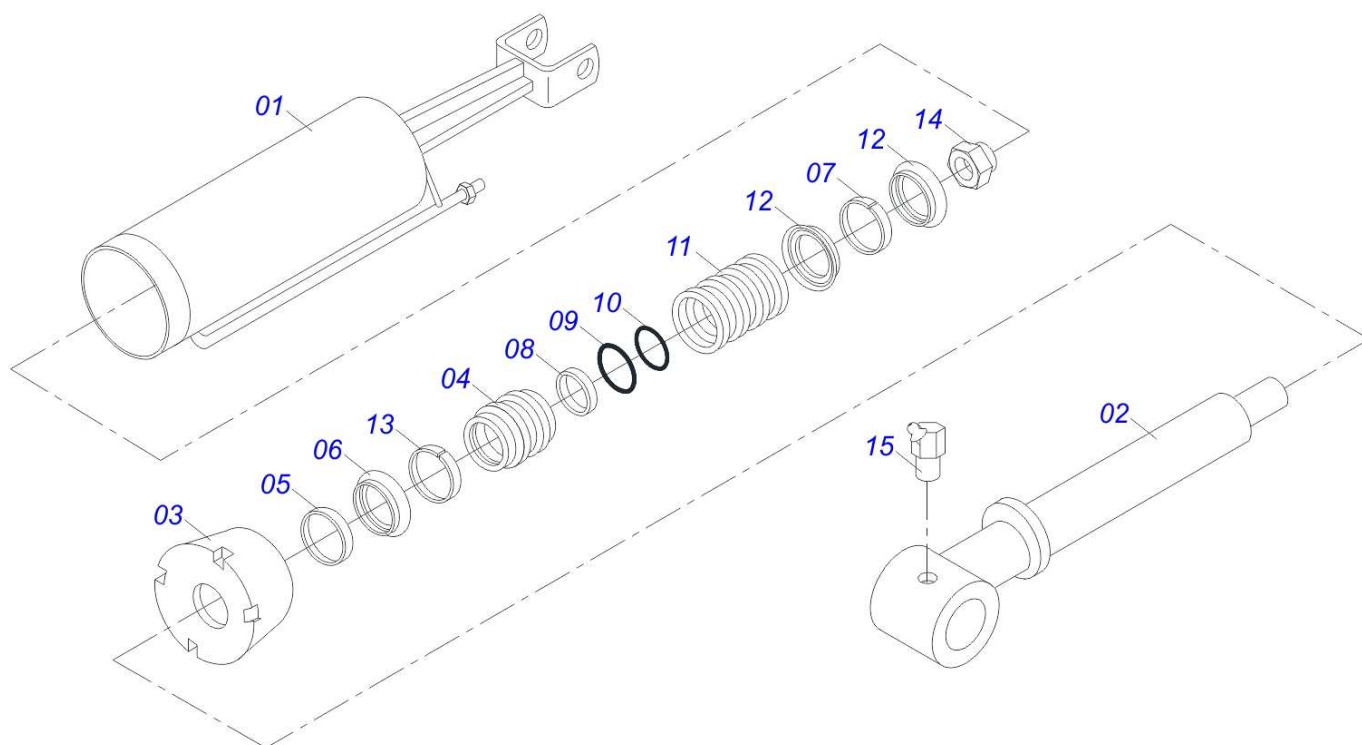

Item	Código	Descrição	Ver Pág.	QT
01	0511065689	CAMISA 114,3 X 506		01
02	0511065690	EXTENSOR 50,8 X 413 PST3		01
03	0502011222	TAMPA MOVEL 114,3		01
04	0502011220	SUPT ANEIS 50,8 X 114,3		01
05	0503010039	ANEL RASPD D-2000 1G24231		01
06	0503010991	GAXETA 1870-2000-375-B 1G17225		01
07	0503010952	ANEL G.I.2 X3X1/2 W2-2250-500 PK		01
08	0503011893	ANEL BACK-UP 8-346 1G31096		01
09	0503011892	ANEL O RING 2-346 N 3006-9B 1G04629		01
10	0503010345	ANEL O RING 2-218 N 3006-9B 1G04609		01
11	0502011221	EMBOLO 50,8 X 114,3		01
12	0503011890	GAXETA 3750-3750		02
13	0503011891	ANEL G.E.4.1/2X3X1/2 W2-4500-500		01
14	0503010817	PORCA S. AUTOTRAV C/NYLON 1.1/4 UNF ALTA G.5 ZN		01
15	0503010003	GRAXEIRA 1845 3/8		01