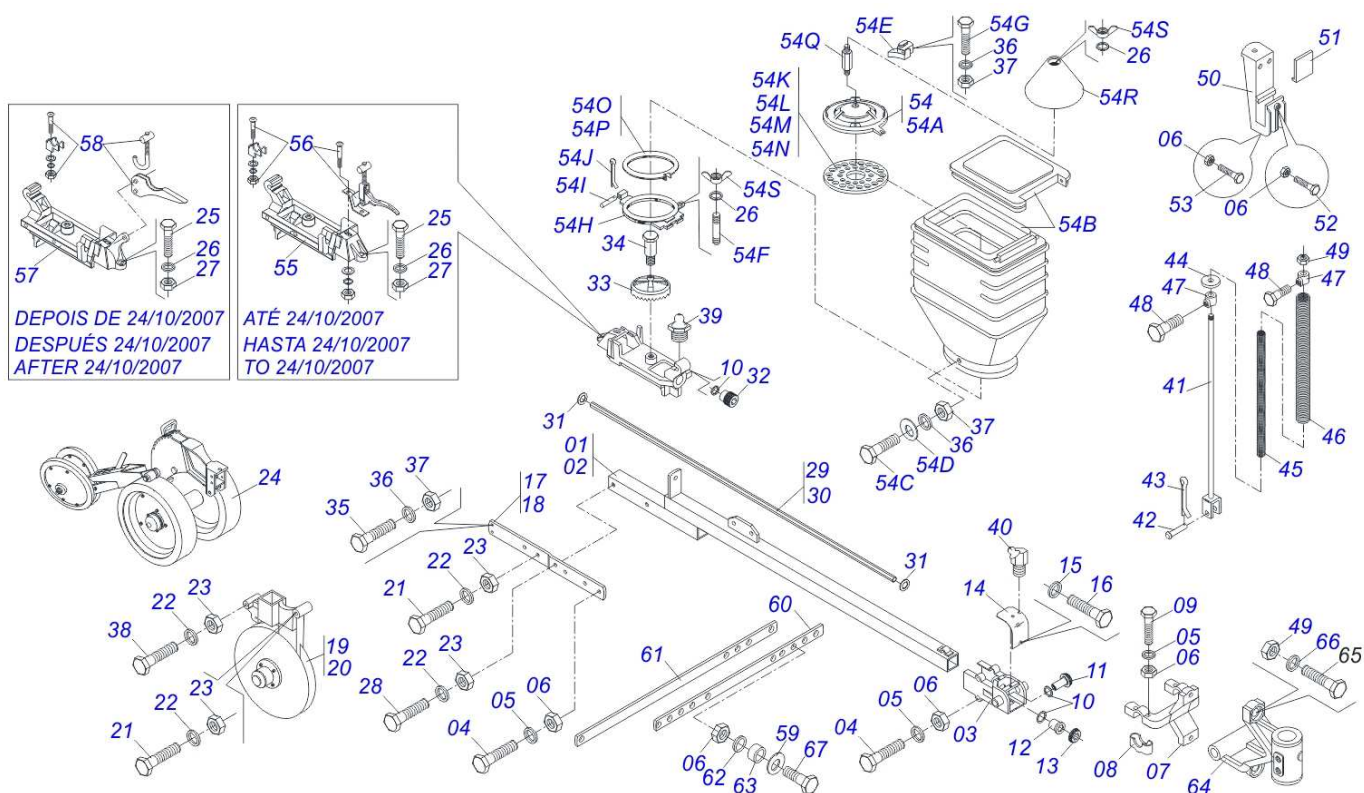

Item	Código	Descrição	Ver Pág.	QT
00	0511040056	LINHA SEM CT DIR COMPL PST3 P S0400		01
00.	0511040057	LINHA SEM CT ESQ COMPL PST3 P S0400		01
00..	0511040058	LINHA SEM LONGA COMPL PST3 P S-0400		01
01	0511061761	BRACO LINHA SEM CT 1350 ULTR S-0400		01
02	0511061762	BRACO LINHA SEM LG 1545 ULTR S-0400		01
03	0502011830	SUPT ARTIC ULTRA		01
04	0503010752	PARAF 1/2 UNC X 3.1/2 C S G.5 ZN		04
05	0503011440	ARRUELA PRESSAO 1/2 SA		08
06	0503010060	PORCA S. 1/2 UNC G.5 ZN		11
07	0502011561	SEMI MANCAL PST ULTRA		01
08	0502010426	SEMI MANCAL SUP		02
09	0503010479	PARAF 1/2 UNC X 3 C S G.5 ZN		04
10	0501013354	ARRUELA LISA 30,35 X 40 X 0,50 ZN		03
11	0502011400	ENGR CON 18Z MOTOR ACTIVA		01
12	0502011296	LUVA MANCAL P/EIXO SEXT 1/2 PST2		01
13	0502011505	ENGR CON 18Z MOVIDA PST2		01
14	0521018079	TAMPA CABECA LINHA SEM ULTRA S-0400		01
15	0503011441	ARRUELA PRESSAO 1/4 SA		02
16	0503010298	PARAF 1/4 UNC X 1/2 C S G.2 1K04021 ZN		02
17	0501013413	BASE LAT DIR PST		01
18	0501013414	BASE LAT ESQ PST		01
19	0501052978	DDD SEMENTE 15 X 15 DIREITA COMPLETA		01
20	0501052979	DDD SEMENTE 15 X 15 ESQUERDA COMPLETA		01
21	0503010723	PARAF 7/16UNC X 4 C SG.5 ZN1K19920		02
22	0503011446	ARRUELA PRESSAO 7/16 SA		04
23	0503010244	PORCA S. 7/16 UNC G.5 ZN		05
24	0501052945	SIST RODA PROF/COMPACT CR PST3/ULTR	27	01
25	0503011195	PARAF 7/16 UNC X 1.3/4 C S G.5 ZN		01
26	0503010180	ARRUELA PRESSAO 7/16 ZN 1K01546		01
27	0503013233	PORCA AUTOTRAV 7/16UNC SEXT PESD		01
28	0503010851	PARAF 7/16UNCX3.1/2C S G.5 1K04803		01