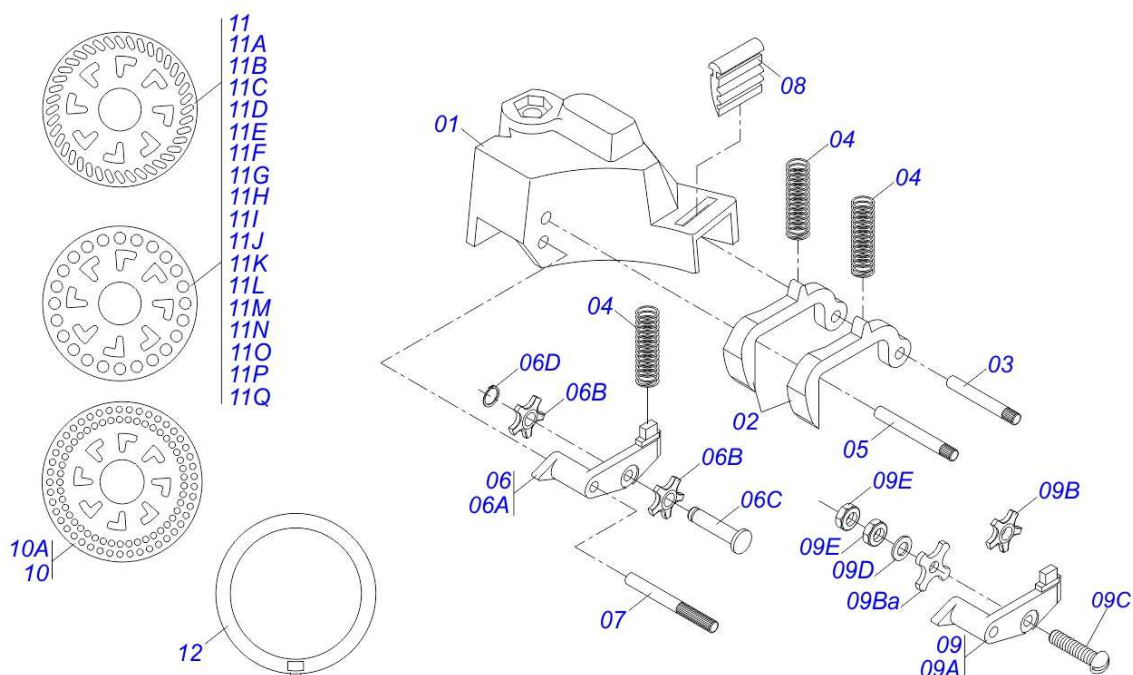

Item	Código	Descrição	Ver Pág.	QT
00	0501051094	DISTRIBUIDOR SEMENTE COMPLETO ROLDANA DUPLA	COM	01
00A	0501050077	DISTR SEM COMPL C/ROLD SIMPLS PST2		01
01	0503030381	CX DISTRIB SEM PST2		01
02	0502010447	GATILHO PST2		02
03	0501013467	EIXO TECLA PST ZN		01
04	0503030378	MOLA COMPR 9,2 X 28 X 0,8		03
05	0501013466	EIXO LIMIT TECLA ZN PST		01
06	0501051119	BALANCIM ROLDANA DUPLA COMPLETA		01
06A	0503031129	BAL ROLD DUPLA PST2		01
06B	0503031128	ROLD DUPLA 5Z SOJA PLAST PST2/3		02
06C	0503031130	PINO ROLD PST2		01
06D	0503011853	ANEL RET P/EIXO 503050		01
07	0501013468	EIXO BAL ROLD ZN PST3		01
08	0503030377	RASPADOR		01
09	0501050120	BAL MAIOR COMPL PST		01
09A	0503030379	BAL ROLD MAIOR PST2		01
09B	0502060001	ROLD 5Z MILHO PLAST PST2/3		01
09Ba	0503030558	ROLD 4Z MILHO PLASTICO PST2/3		01
09C	0503010803	PARAF 3/16 UNC X 3/4 CAF G.2 ZN		01
09D	0503010669	ARRUELA LISA 5 X 11 X 1,00 ZN		01
09E	0503010667	PORCA 3/16 NC ZN		02
10	0502020584	DISCO FEIJAO 64R 8,5 X 12 X 5,5		01
10A	0502020585	DISCO ALG 64R 11 X 6 X 4,5		01
11	0502020351	DISCO MILHO 24F 11 X 4,5/4,3		01
11A	0502020366	DISCO MILHO 24F 9,5X 4,5/4,3		01
11B	0502020331	DISCO FEIJAO 26R 10 X 14 X 5,5		01
11C	0502020408	DISCO FEIJAO 38R 9 X 19,5X 5,5		01
11D	0502020353	DISCO SORGO/BETERR 40F X 5,5		01
11E	0502020346	DISCO ARROZ 40R 7 X 17 X 5,5		01
11F	0502020560	DISCO GIRAS 28R 12 X 4,5X 3		01
11G	0502020554	DISCO GIRAS 28R 13 X 6 X 4,5		01