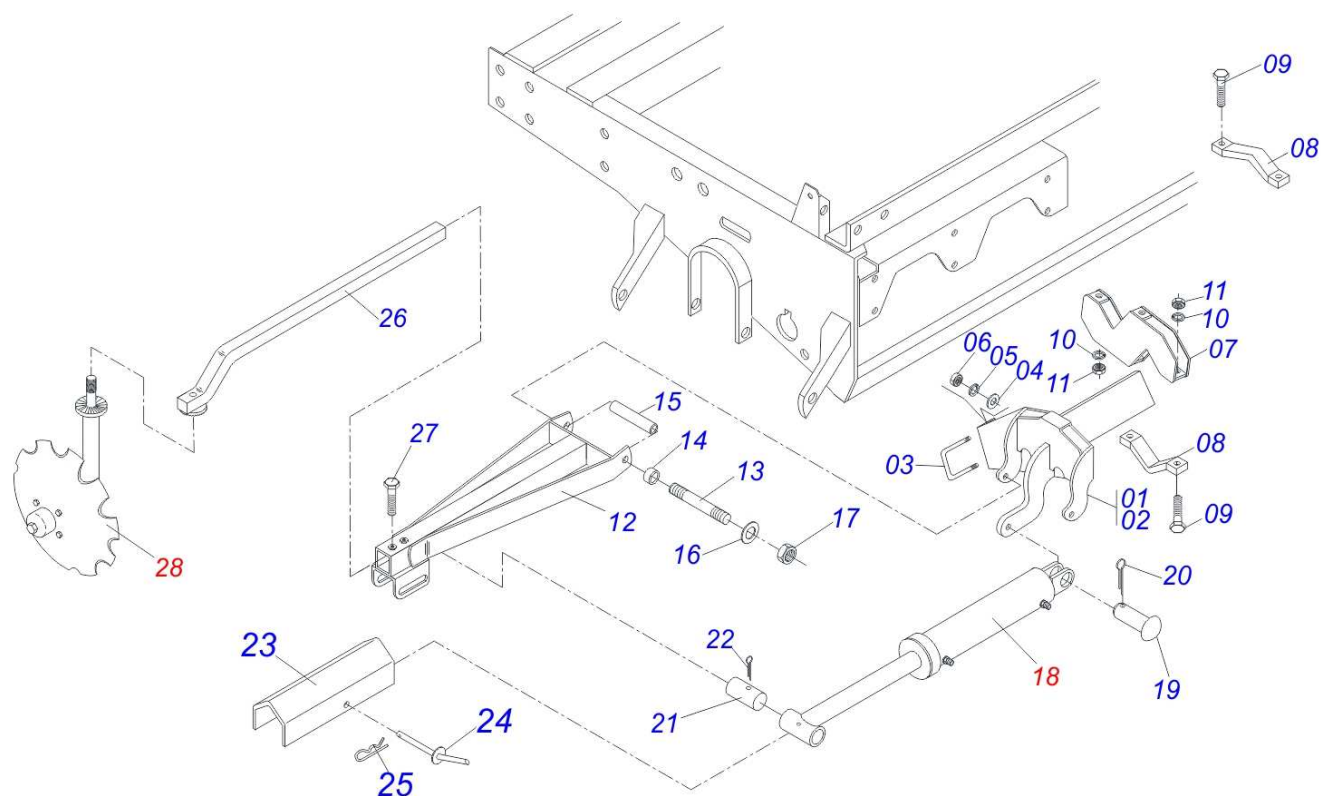

Item	Código	Descrição	Ver Pág.	QT
01	0511062982	SUPORTE MAIOR DIR PST3 S0501		01
02	0511062983	SUPORTE MAIOR ESQ PST3 S0501		01
03	0521014021	PRENDEDOR 1/2 UNC X 115 X 137 ULTRA ZN		02
04	0511017302	ARRUELA LISA 13,50 X 32,50 X 3,0 ZN		04
05	0503010019	ARRUELA PRESSAO 1/2 ZN 1K01556		04
06	0503010060	PORCA S. 1/2 UNC G.5 ZN		04
07	0511062984	SUPT MENOR MARC LINHA HIDR PST3		02
08	0502010175	FIXD ENG GUIA STP2		04
09	0501010216	PARAF 3/4 UNC X 4.1/2 C S G.5 ZN		08
10	0503010023	ARRUELA PRESSAO 3/4 ZN 1K01584		08
11	0503010014	PORCA S. 3/4 UNC (PESADA) G.5 ZN		08
12	0501069470	BRACO MARC LINHA PST ACT		02
13	0521017686	PRISION 5/8 UNF X 5/8 UNF X 335 COP		02
14	0521010479	LUVA ARTIC 15,95X25,4X17 PST2 ZN		04
15	0521017687	LUVA ESPAC 19,5 X 31,5 X 219 COP		02
16	0501012140	ARRUELA LISA 16,50 X 40 X 4,00 ZN		04
17	0503012795	PORCA S. AUTOTRAV MEC 5/8 UNF G.5 ZN		04
18	0511040203	CIL H 38,10 X 63,50 X 500 X225 SDA3	10	02
19	0521010574	EIXO JUNCAO 25 X 85 FURO 70 ZN LH		02
20	0503010571	CONTRAPINO 1/4 X 1.1/2		02
21	0511015779	EIXO 25,4 X 107 ZN		02
22	0503010523	CONTRAPINO 1/4 X 2 1G13201		02
23	0511017592	TRAVA P/TRANSP 300 X 40,5 STA		02
24	0501068994	EIXO TRAVA 8,30 X 78 GTL/GTM ZN		02
25	0503030168	CUPILHA 3 X 50 SDA 11/6		02
26	0501069643	EXTENSOR 890 PST ACT		02
27	0503010962	PARAF 5/8 UNC X 1.1/4 C S G.5 ZN		04
28	0501050633	DISCO MARCADOR LINHA COMPLETO	4	02