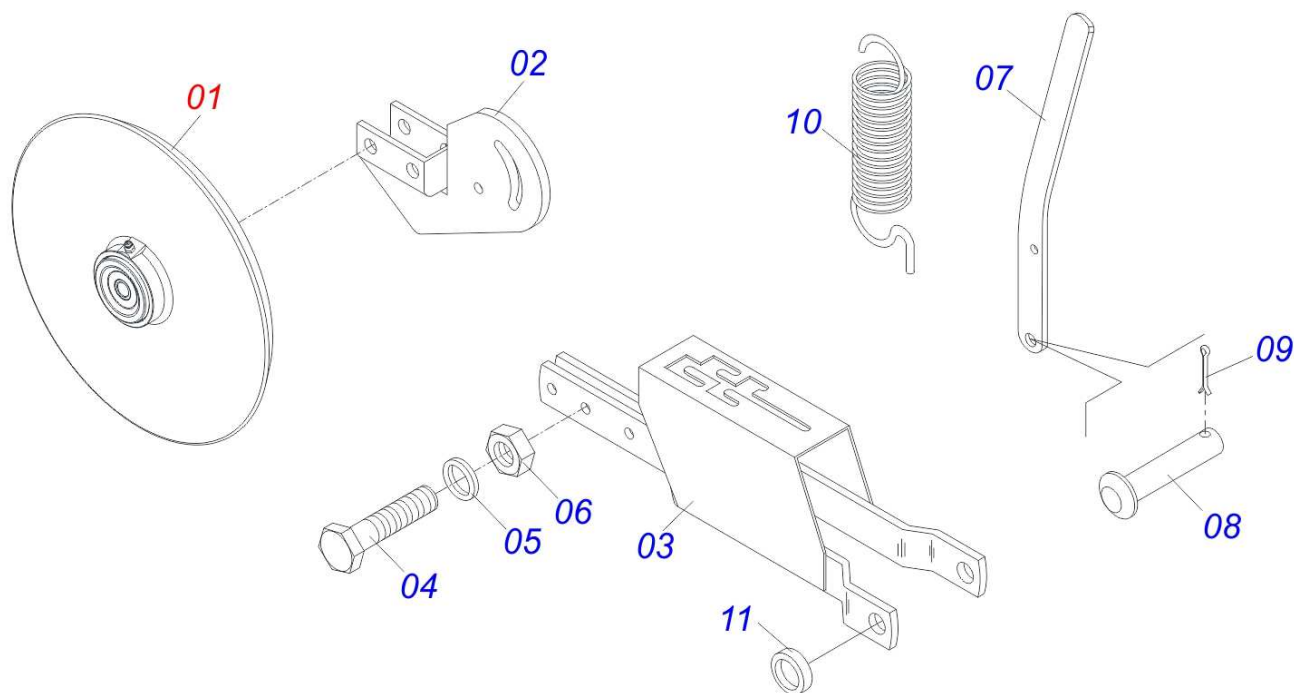

Item	Código	Descrição	Ver Pág.	QT
01	0501052957	RODA COMPACTADORA V FERRO		02
02	0502011757	REGULADOR COMPACT V PST3/ULTRA		01
03	0511060673	REGD RODA COMPACT PST3		01
04	0503010849	PARAF 3/8 UNC X 1.1/2 C S G.5 ZN		02
05	0503010025	ARRUELA PRESSAO 3/8 ZN 1K01527		02
06	0503010026	PORCA S. 3/8 UNC G.5 ZN		02
07	0521013398	CORPO REG RODA COMPACT ULTRA		01
08	0521010539	EIXO J 8,30X31 C A PSA3 25L ZN 1G139208		01
09	0503010257	CONTRAPINO 1/8 X 1 SA 1G13310		01
10	0503030805	MOLA TRAC 40 X 152 X 4,20		01
11	0521010480	LUVA ARTIC 25,65X31,75X9,5 SUPREMA		02