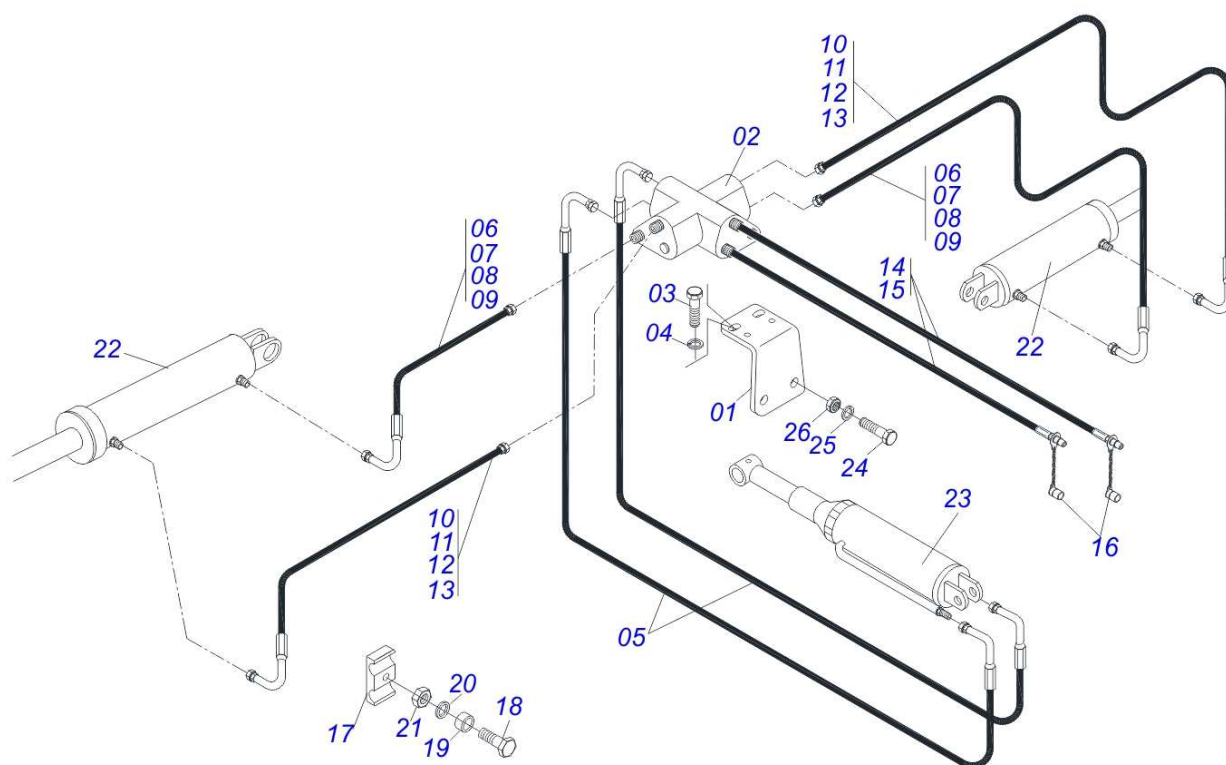

Item	Código	Descrição	Ver Pág.	08	09	10	12
01	0511011311	SUPT VALV PST2		01	01	01	01
02	0501044565	VALV SEQUENCIAL C/NIPLES SDA3E	34	01	01	01	01
03	0503010256	PARAF 3/8 UNC X 3/4 C S G.2 ZN		02	02	02	02
04	0503010025	ARRUELA PRESSAO 3/8 ZN 1K01527		02	02	02	02
05	0501080464	MANG 3/8 X 950 TC-TC		02	02	02	02
06	0501080451	MANG 3/8 X 2400 TR-TC		02	02	02	02
07	0501080401	MANG 3/8 X 2700 TR-TC		00	02	00	00
08	0501080414	MANG 3/8 X 2800 TR-TC		00	00	02	00
09	0501080392	MANG 3/8 X 3300 TR-TC		00	00	00	02
10	0501080382	MANG 3/8 X 2600 TR-TC		02	00	00	00
11	0501080526	MANG 3/8 X 2900 TR-TC		00	02	00	00
12	0501080397	MANG 3/8 X 3000 TR-TC		00	00	02	00
13	0501080720	MANG 3/8 X 3500 TR-TC		00	00	00	02
14	0501080553	MANG 3/8 X 3200 TC-TM		02	02	00	00
15	0501080365	MANG 3/8 X 3500 TC-TM		00	00	02	02
16	0501053834	MACHO ENGATE RAPIDO AGRICOLA 1/2 NPT COM TAMPA		02	02	02	02
17	0502010477	CORPO SUP PRESILHA		04	04	04	04
18	0503010740	PARAF 1/2 UNC X 2 C S G.5 ZN		04	04	04	04
19	0521011110	LUVA ESPAC 19X13,5X11 PDC S-0198 ZN		04	04	04	04
20	0503010019	ARRUELA PRESSAO 1/2 ZN 1K01556		04	04	04	04
21	0503010060	PORCA S. 1/2 UNC G.5 ZN		04	04	04	04
22	0511040203	CIL H 38,10 X 63,50 X 500 X225 SDA3	10	02	02	02	02
23	0501049849	CIL H 50,8 X 114,3 X 617 X 180 PST3	3	01	01	01	01
24	0503010232	PARAF 5/8 UNC X 1.3/4 C S G.5 ZN		02	02	02	02
25	0503010027	ARRUELA PRESSAO 5/8 ZN 1K01574		02	02	02	02
26	0503010013	PORCA S. 5/8 UNC G.5 ZN		02	02	02	02