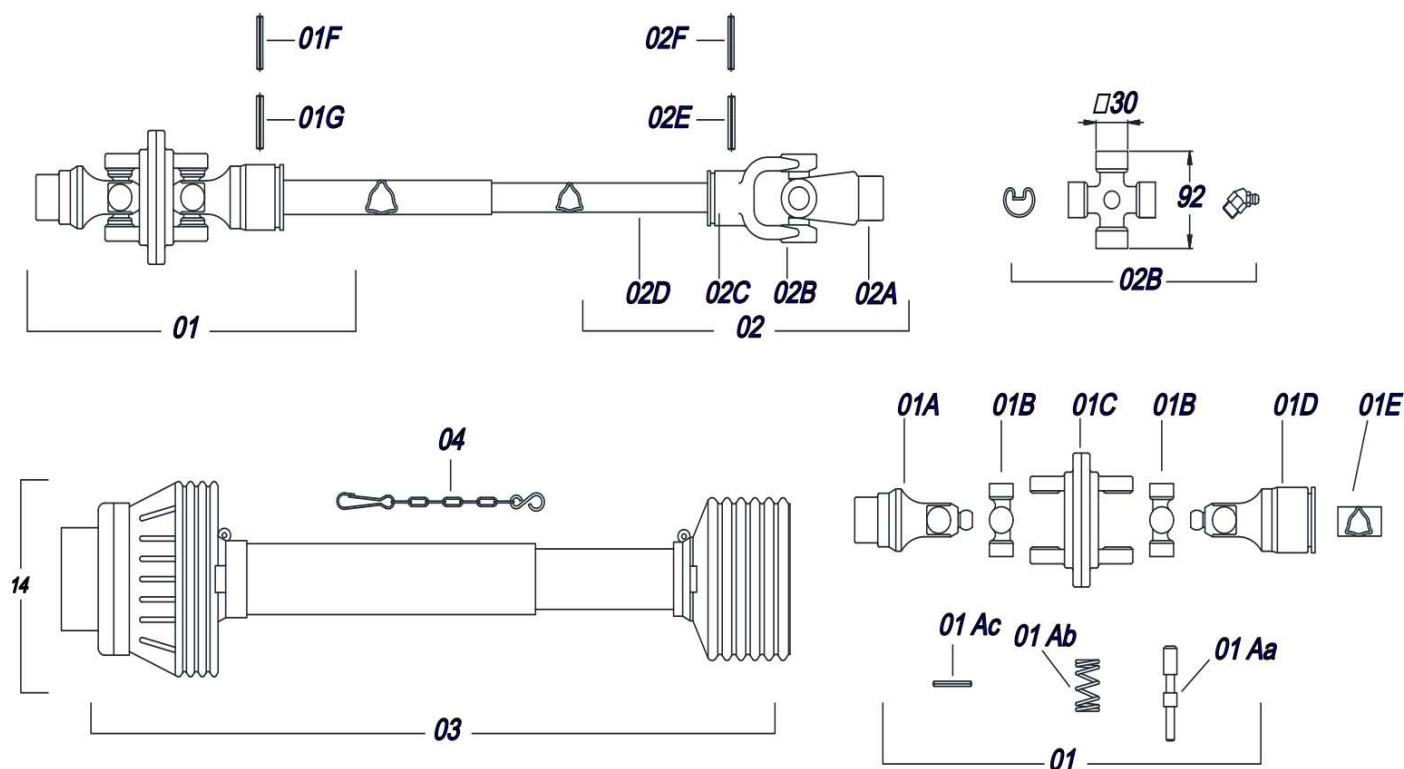

Item	Código	Descrição	Ver Pág.	QT
01	0501055638	JUNTA H C/LUVA FEMEA 700 CI2554/4PH		01
01A	0503012607	TERMINAL HOMOC TRATOR CCH8		01
01Aa	0521010638	EIXO JUNCAO ENG RAP 13,20 X 83 RC		01
01Ab	0503030518	MOLA COMPR 13 X 25 X 1,2		01
01Ac	0503010140	CONTRAPINO 1/8 X 3/4		01
01B	0503012605	CRUZETA 102 X 96 X 30 CC-55H		02
01C	0503012606	CORPO CENTRAL CCH2		01
01D	0503012604	TERMINAL HOMOC LUVA FEMEA CCH51		01
01E	0503012618	LUVA TRIAN FEMEA 53,8X52,2X800 CI58		01
01F	0503010843	PINO ELAST 701226 10 X 85		01
01G	0503011878	PINO ELAST 701173 6 X 85		01
02	0501055639	JUNTA UNIV T3-60/T6-60 C/L MACH 700		01
02A	0503013132	TERMINAL CC292		01
02B	0503012096	CRUZETA CC103/1		01
02C	0503013187	TERMINAL CI252		01
02D	0503012619	LUVA TRIAN MACHO 45,5X44,6X800 CI59		01
02E	0503011069	PINO ELAST 701223 10 X 70		01
02F	0503011805	PINO ELAST 701170 6 X 70		01
03	0503013189	PROTECAO COMPL PC2000/650		01
04	0503012023	CORRENTE P/PROT JUNTA UNIVERSAL		01