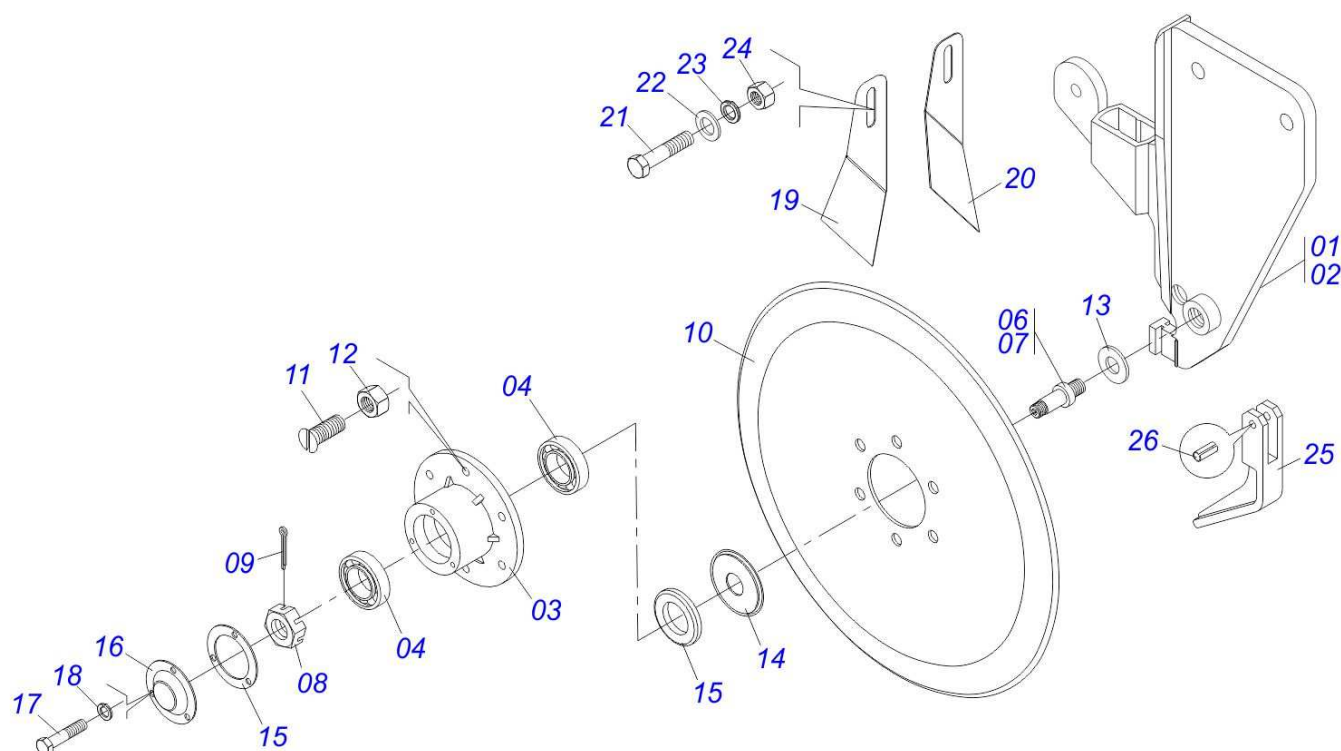

Item	Código	Descrição	Ver Pág.	DIR	ESQ
00	0501052976	DDD ADB DIR 15 X 15 COMPL PST3/ULTR		01	00
00A	0501052977	DDD ADUBO ESQUERDO 15 X 15 COMPLETO		00	01
01	0502011160	SUPT DDD 15 X 15 DIR PST2		01	00
02	0502011161	SUPT DDD 15 X 15 ESQ PST2		00	01
03	0502011930	CX DDD SDA3/E		02	02
04	0503010598	ROL 30204		04	04
05	0503011112	RET 02376-BRG		02	02
06	0521019154	EIXO DIR CUBO DDD PST3/SDA2		01	01
07	0521019148	EIXO ESQ CUBO DDD PST3/SDA2		01	01
08	0503030282	PORCA CAST 3/4 NF X 12 ZN		02	02
09	0503010257	CONTRAPINO 1/8 X 1 SA 1G13310		02	02
10	0603022042	DPL15X4 C1.2AFSFR68,5+6FR D342 TATU		02	02
11	0503010546	PARAF 5/16UNCX7/8 CE PHILLIPS G5 ZN		12	12
12	0503010337	PORCA S. 5/16 UNC G.5 ZN		02	02
13	0511015098	ARRUELA LISA 19 X 30 X 0,50 ZN		06	06
14	0511011927	PORTA PO 58,50 X 19,20 X 7,50 PST3		02	02
15	0503030757	JUNTA VED 71,50 X 50 X 0,50		02	02
16	0521019178	TAMPA DE PROTEÇÃO DO DDD ZN		02	02
17	0503014729	PARAF 1/4 UNF X 1/2 C S G.5 ZN		06	06
18	0503011441	ARRUELA PRESSAO 1/4 SA		06	06
19	0501017541	LIMP DD DIR PST2		01	01
20	0501017542	LIMP DD ESQ PST2		01	01
21	0503010751	PARAF 3/8 UNC X 1.1/4 C S G.5 ZN		01	01
22	0501010984	ARRUELA LISA 10,50 X 27 X 3,00 ZN		02	02
23	0503011443	ARRUELA PRESSAO 3/8 SA		01	01
24	0503010026	PORCA S. 3/8 UNC G.5 ZN		01	01
25	0502070062	LIMP PST2		01	01
26	0503011402	PINO ELAST 701156 6 X 20		01	01