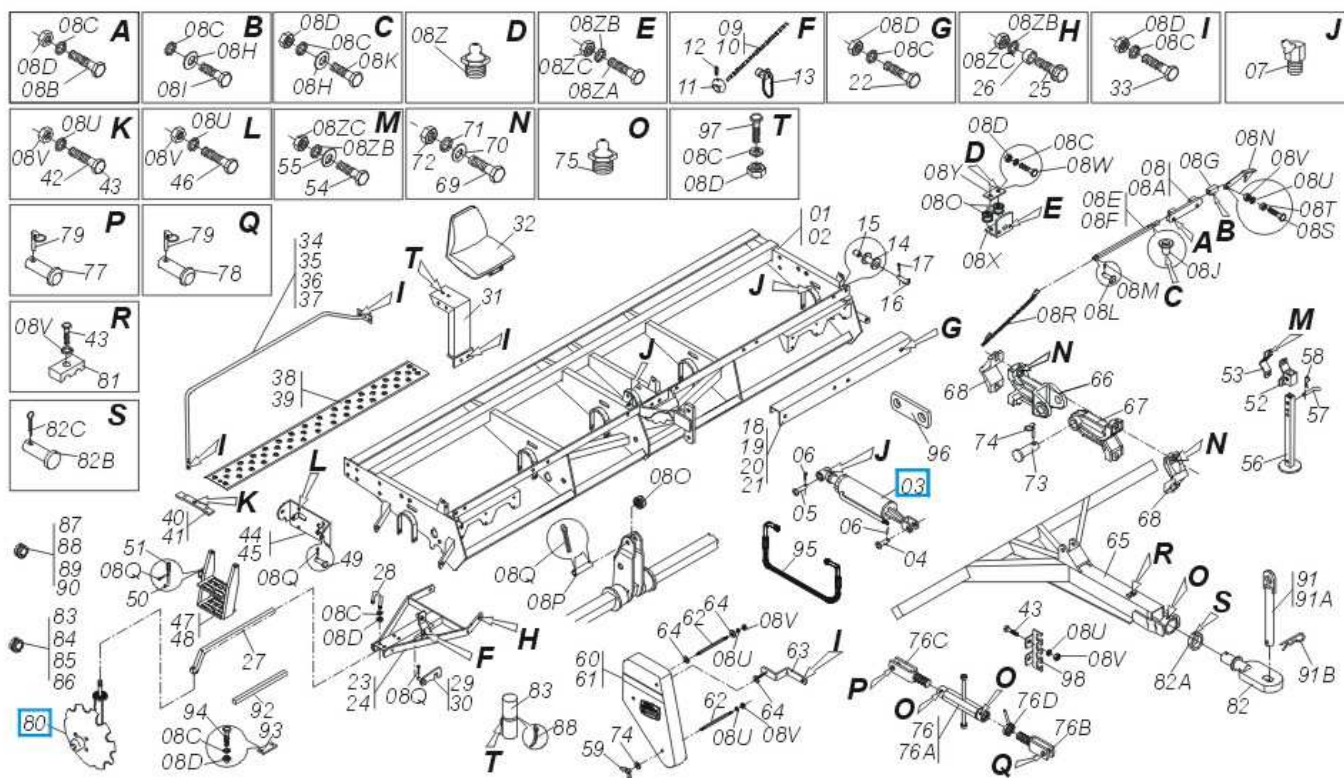

Item	Código	Descrição	Ver	Pág.	10 12
01	0511064815	CHASSI PST3 10 S-0503			01
02	0511064816	CHASSI PST3 12 S-0503			01
03	0501049849	CIL H 50,8 X 114,3 X 617 X 180 PST3	3		01 01
04	0521012538	EIXO JUNCAO 31,75 X 90 FURO 75 ZN			01 01
05	0521012536	EIXO JUNCAO 31,75 X 140 FURO 125 ZN GNACR 72			01 01
06	0503010523	CONTRAPINO 1/4 X 2 1G13201			02 02
07	0503010003	GRAXEIRA 1845 3/8			05 05
08	0501043881	ACIOND MARC LINHA COMPL PST2			01 01
08A	0501065640	GUIA VARAO MARC LINHA			02 02
08B	0503010238	PARAF 1/2 UNC X 1.3/4 C S G.2 ZN			04 04
08C	0503010019	ARRUELA PRESSAO 1/2 ZN 1K01556			47 47
08D	0503010060	PORCA S. 1/2 UNC G.5 ZN			47 47
08E	0501065644	VARAO ARME/DESARME MARC			01 01
08F	0501064229	VARAO ARME/DESARME C/REG PST2 S0195			01 01
08G	0501062547	REGD BARRA MARC LINHA PST2 S-0195			01 01
08H	0511017302	ARRUELA LISA 13,50 X 32,50 X 3,0 ZN			01 01
08I	0503010395	PARAF 1/2 UNC X 1.1/4 CSRT G.5 ZN			01 01
08J	0521010454	LUVA 21,10 X 31,75 X 20 PST2			01 01
08K	0503010734	PARAF 1/2 UNC X 2.1/2 C S G.2 ZN			01 01
08L	0521010539	EIXO J 8,30X31 C A PSA3 25L ZN 1G139208			02 02
08M	0503010140	CONTRAPINO 1/8 X 3/4			02 02
08N	0531010412	TRAVA BRACO MARC LINHA PHT2			02 02
08O	0502011231	ROLD CENTR 81 X 37 PST2			03 03
08P	0511011309	EIXO ROLD EIXO ARTIC			01 01
08Q	0503010257	CONTRAPINO 1/8 X 1 SA 1G13310			02 02
08R	0503030755	CABO ACO C/OLHAIS			01 01
08S	0501010096	PARAF 3/8 UNC X 2 C S G.2 ZN			02 02
08T	0531010415	LUVA GUIA ARME DES MARC LINHA PHT2			04 04
08U	0503010025	ARRUELA PRESSAO 3/8 ZN 1K01527			04 04
08V	0503010026	PORCA S. 3/8 UNC G.5 ZN			04 04
08W	0511011308	PARAF FIXD ROLD PST2 ZN			02 02