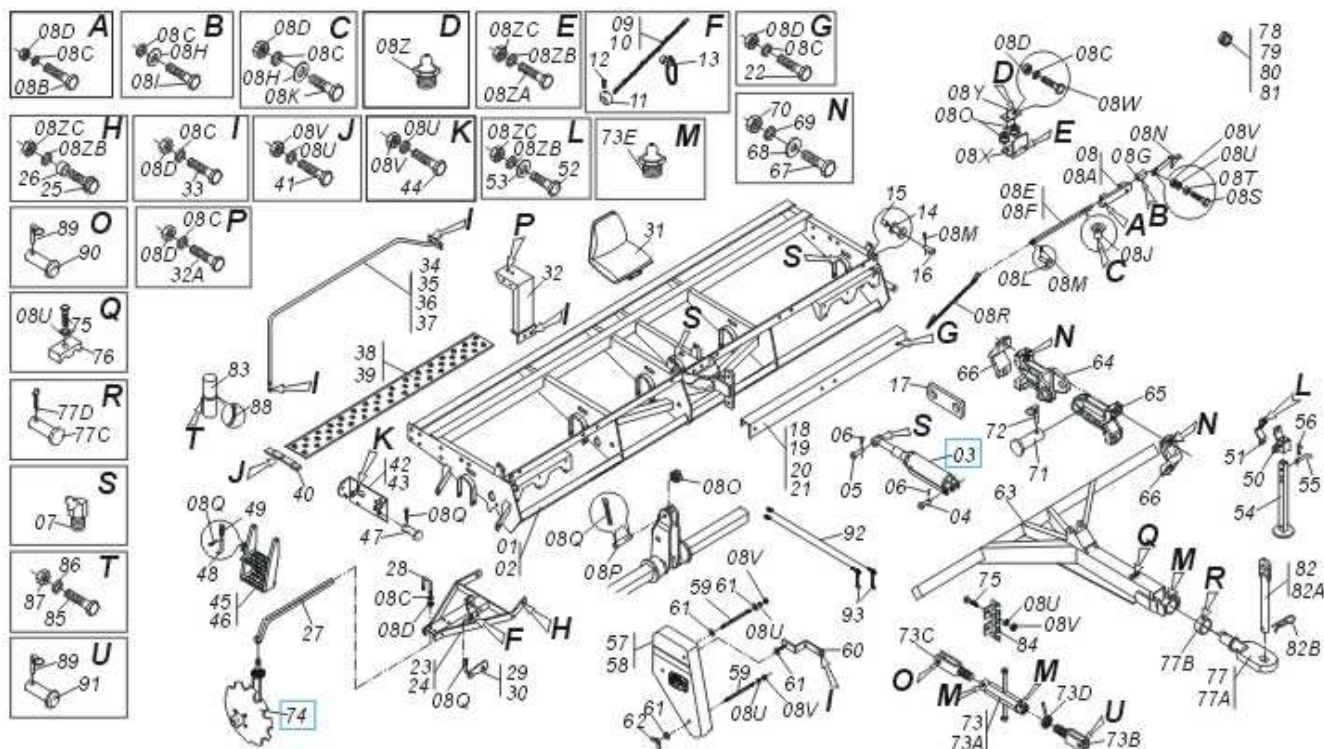

Item	Código	Descrição	Ver Pág.	8	9
01	0511065595	CHASSI PST3 8 S-0604		01	
02	0511065596	CHASSI PST3 9 S-0604			01
03	0501049849	CIL H 50,8 X 114,3 X 617 X 180 PST3	3	01	01
04	0521012538	EIXO JUNCAO 31,75 X 90 FURO 75 ZN		01	01
05	0521012536	EIXO JUNCAO 31,75 X 140 FURO 125 ZN GNACR 72		01	01
06	0503010523	CONTRAPINO 1/4 X 2 1G13201		02	02
07	0503010003	GRAXEIRA 1845 3/8		05	05
08	0501043881	ACIOND MARC LINHA COMPL PST2		01	01
08A	0501065640	GUIA VARAO MARC LINHA		02	02
08B	0503010238	PARAF 1/2 UNC X 1.3/4 C S G.2 ZN		04	04
08C	0503010019	ARRUELA PRESSAO 1/2 ZN 1K01556		40	40
08D	0503010060	PORCA S. 1/2 UNC G.5 ZN		40	40
08E	0501065644	VARAO ARME/DESARME MARC		01	01
08F	0501064229	VARAO ARME/DESARME C/REG PST2 S0195		01	01
08G	0501062547	REGD BARRA MARC LINHA PST2 S-0195		01	01
08H	0511017302	ARRUELA LISA 13,50 X 32,50 X 3,0 ZN		02	02
08I	0503010395	PARAF 1/2 UNC X 1.1/4 CSRT G.5 ZN		07	07
08J	0521010454	LUVA 21,10 X 31,75 X 20 PST2		01	01
08K	0503010734	PARAF 1/2 UNC X 2.1/2 C S G.2 ZN		01	01
08L	0521010539	EIXO J 8,30X31 C A PSA3 25L ZN 1G139208		02	02
08M	0503010140	CONTRAPINO 1/8 X 3/4		02	02
08N	0531010412	TRAVA BRACO MARC LINHA PHT2		02	02
08O	0502011231	ROLD CENTR 81 X 37 PST2		01	01
08P	0511011309	EIXO ROLD EIXO ARTIC		01	01
08Q	0503010257	CONTRAPINO 1/8 X 1 SA 1G13310		02	02
08R	0503030755	CABO ACO C/OLHAIS		01	01
08S	0501010096	PARAF 3/8 UNC X 2 C S G.2 ZN		02	02
08T	0531010415	LUVA GUIA ARME DES MARC LINHA PHT2		04	04
08U	0503010025	ARRUELA PRESSAO 3/8 ZN 1K01527		02	02
08V	0503010026	PORCA S. 3/8 UNC G.5 ZN		02	02
08W	0511011308	PARAF FIXD ROLD PST2 ZN		02	02