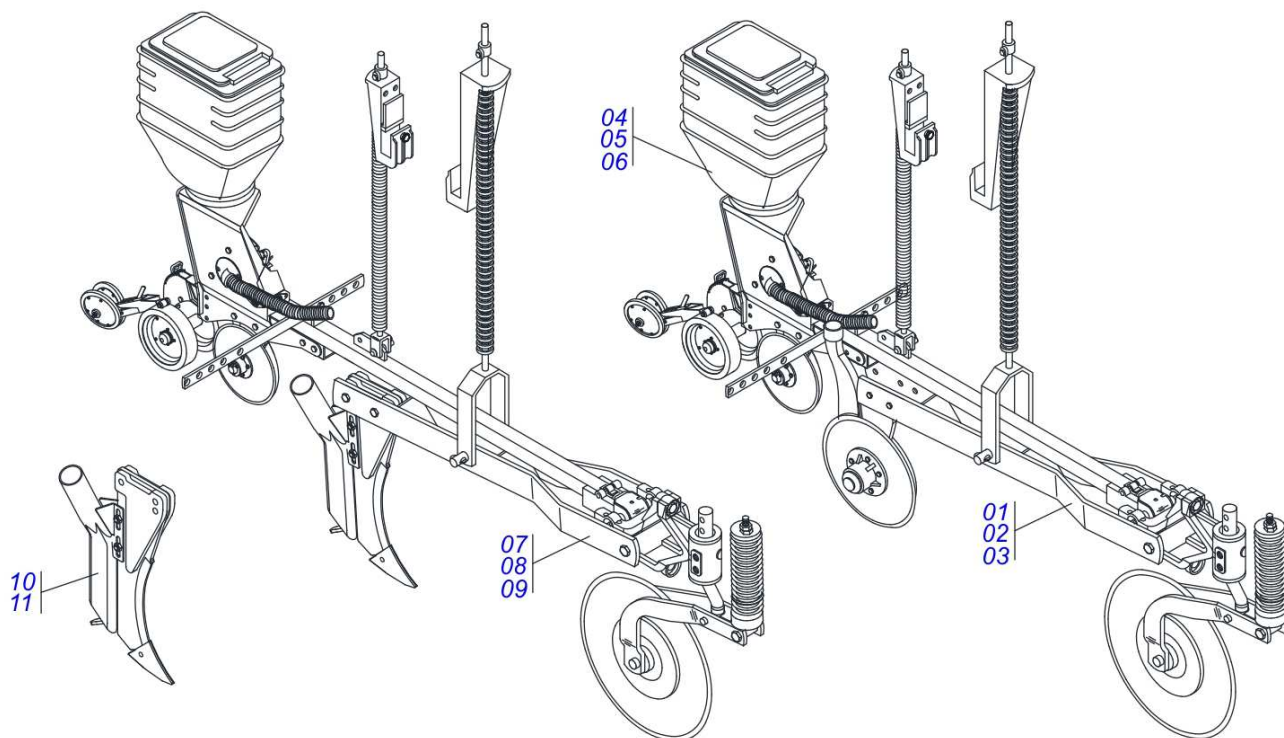

Item	Código	Descrição	Ver Pág.	QT
00	0511042460	LINHA SEM/AD CT DIR COMPL PST3 SUPR		01
00.	0511042461	LINHA SEM/AD CT ESQ COMPL PST3 SUPR		01
00B	0511042462	LINHA SEM/AD LG ESQ COMPL PST3 SUPR		01
01	0501048763	LINHA ADB CT ESQ COMPL PST2E/PST3		01
02	0501049135	LINHA ADB CT DIR COMPL PST2E/PST3		01
03	0501048764	LINHA ADB LG DIR COMPL PST2E/PST3		01
04	0511040059	LINHA SEM CT DIR COMPL PST3 SUPR		01
05	0511040060	LINHA SEM CT ESQ COMPL PST3 SUPR		01
06	0511040061	LINHA SEM LONGA COMPL PST3 SUPR		01
07	0501049136	LINHA ADB CT DIR C/HASTE COMPL PST3		01
08	0501049154	LINHA ADB CT ESQ COMPL C/HASTE PST3		01
09	0501049153	LINHA ADB LONGA COMPL C/HASTE PST3		01
10	0501052767	HASTE ESCARIF ADB DIR COMP ULTRA P		01
11	0501052768	HASTE ESCARIF ESQ ADB COMP ULTRA P		01