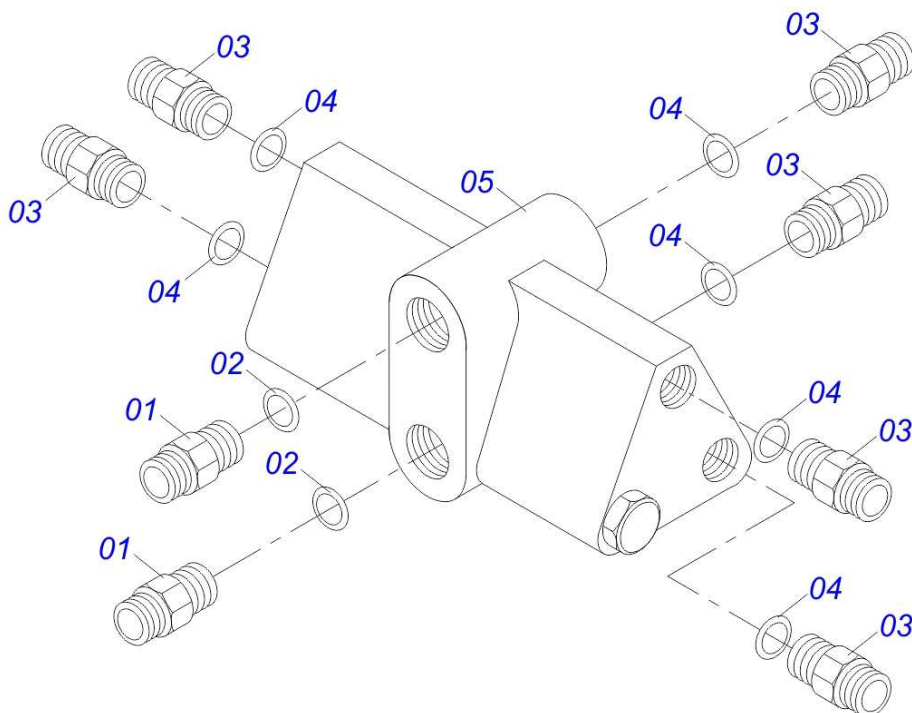

Item	Código	Descrição	Ver Pág.	QT
01	0501010617	NIPLE 3/4 NF X 3/4 NF SEXT 7/8 X 44		02
02	0503010190	ANEL O RING 2-114 N 3006-9B		02
03	0501012109	NIPLE R 3/4NF X R9/16NF (SEXT 1X38)		06
04	0503011036	ANEL O RING 2-111 N 3006-9B		06
05	0503060132	VALV SEQUENCIAL VDFS-002 T AC		01