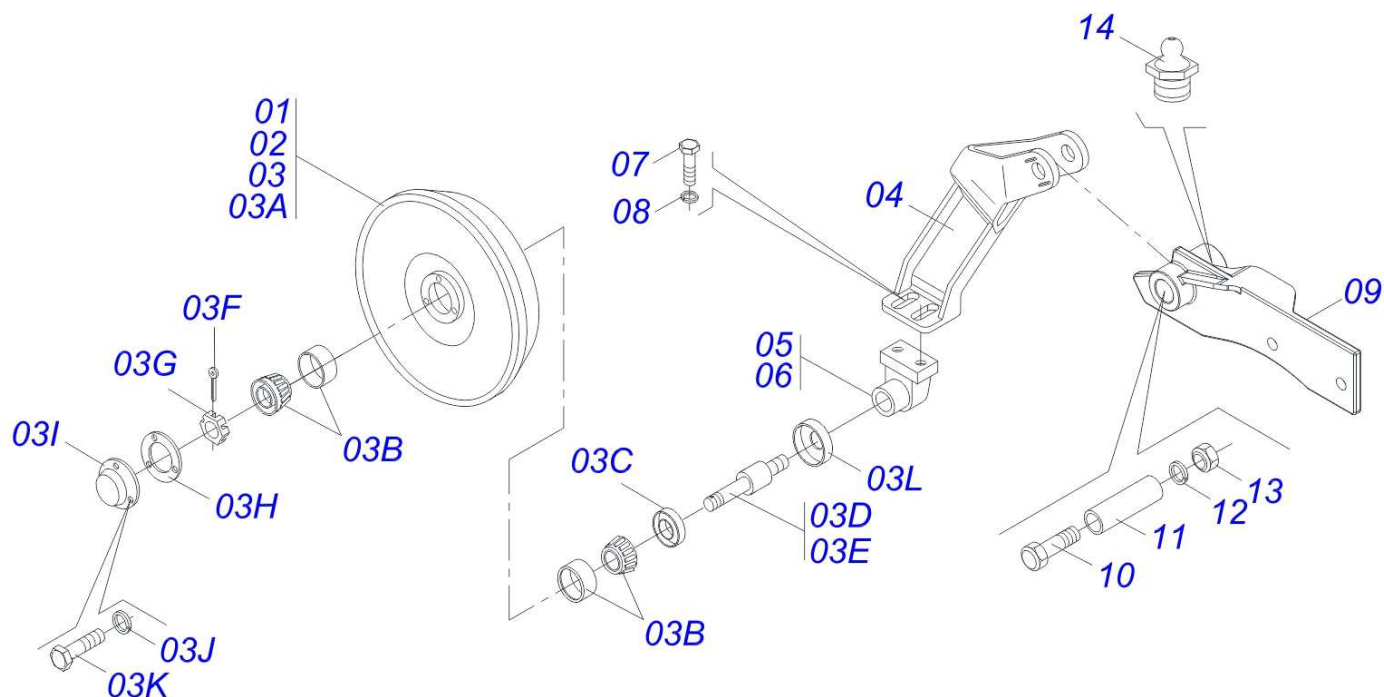

Item	Código	Descrição	Ver Pág.	QT
00	0501052735	RODA COBR ADB DIR FERRO COMPL PST3		01
00.	0501052736	RODA COBR ADB ESQ FERRO COMPL PST3		01
01	0501056289	RODA COBR ADB ESQ FERRO PST3		01
02	0501056288	RODA COBR ADB DIR FERRO PST3		01
03	0501053186	RODA COMPACT FERRO DIR SDA3E S-1100		01
03A	0502011970	RODA COMPACT FERRO SDA3/E		01
03B	0503010598	ROL 30204		02
03C	0503011112	RET 02376-BRG		01
03D	0521019148	EIXO ESQ CUBO DDD PST3/SDA2		01
03E	0521019154	EIXO DIR CUBO DDD PST3/SDA2		01
03F	0503010257	CONTRAPINO 1/8 X 1 SA 1G13310		01
03G	0503030282	PORCA CAST 3/4 NF X 12 ZN		01
03H	0503030757	JUNTA VED 71,50 X 50 X 0,50		01
03I	0521019178	TAMPA DE PROTEÇÃO DO DDD ZN		01
03J	0503011441	ARRUELA PRESSAO 1/4 SA		03
03K	0503013758	PARAF 1/4 UNC X 1/2 C S G.5 ZN		03
03L	0511016896	PORTA PO 68 X 19,2/19,3 X 14,5		01
04	0502012348	BRACO DIR RODA COBR FERRO PST3		01
05	0502011156	FIXD RODA ESQ SDA2E		01
06	0502011155	FIXD RODA DIR SDA2E		01
07	0503010920	PARAF 1/2 UNC X 1.1/2 C S G.5 ZN		02
08	0503011440	ARRUELA PRESSAO 1/2 SA		02
09	0502012347	SUPT ESQ BRACO RODA COBR FERRO PST3		02
10	0501010163	PARAF 5/8 UNC X 4.1/2 C S G.5 ZN		01
11	0531016207	LUVA 16,50 X 25,57 X 72,3 COP S0402		01
12	0503010027	ARRUELA PRESSAO 5/8 ZN 1K01574		01
13	0503010013	PORCA S. 5/8 UNC G.5 ZN		01
14	0503010003	GRAXEIRA 1845 3/8		01