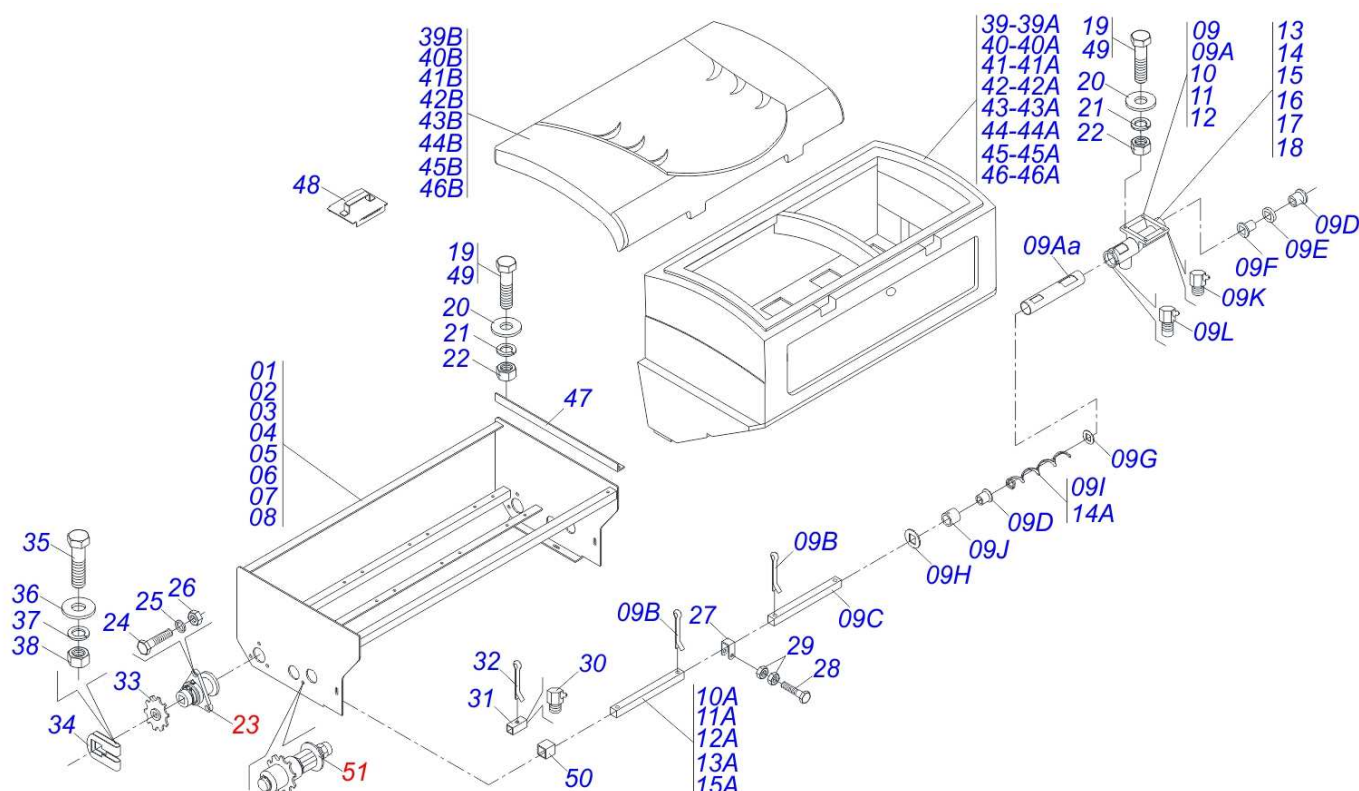

Item	Código	Descrição	Ver Pág.	08	09	10	12
01	0511060965	SUPT DIR SILO ADB PST3 8		01	00	00	00
02	0511061067	SUPT DIR SILO ADB PST3 9		00	01	00	00
03	0511061019	SUPT DIR SILO ADB PST3 10		00	00	01	00
04	0511061062	SUPT DIR SILO ADB PST3 12		00	00	00	01
05	0511060966	SUPT ESQ SILO ADB PST3 8		01	00	00	00
06	0511061068	SUPT ESQ SILO ADB PST3 9		00	01	00	00
07	0511061020	SUPT ESQ SILO ADB PST3 10		00	00	01	00
08	0511061063	SUPT ESQ SILO ADB PST3 12		00	00	00	01
09	0501052423	DISTR ADB ESQ 364 SILO P2 PST3		03	03	04	04
09A	0501110082	CORPO DISTR ADB P/SILO PLAST PST3		08	09	10	12
09Aa	0511013789	TUBO DISTR ADB 266 PST2		08	09	10	12
09B	0503013155	CONTRAPINO 1/4 X 1.1/4		16	18	20	24
09C	0501017391	EIXO Q 3/4 X 364 PST2		06	05	08	08
09D	0503030275	MANCAL AGR F Q 19,40/19,60 X 37		16	18	20	24
09E	0501013774	SUPL VEDACAO		08	09	10	12
09F	0503030303	ARRUELA APOIO		08	09	10	12
09G	0501010637	ARRUELA LISA Q20 X 45 X 3,0 PST2 ZN		08	09	10	12
09H	0511017137	ARRUELA LISA Q20 X 45 X 4,75 ZN		08	09	10	12
09I	0503031165	COND HELIC 224 X 5/16 P.2 ESQ		04	05	05	06
09J	0521010309	LUVA INT 38,70 X 52 X 30 C/FURO		08	09	10	12
09K	0503012826	GRAXEIRA 1890-24 (1/8" BSP)		08	09	10	12
09L	0503011962	GRAXEIRA 1890-20		08	09	10	12
10	0501052424	DISTR ADB ESQ 460 SILO PST3 8		01	00	00	00
10A	0501017393	EIXO Q 3/4 X 460 PST2 8		02	00	00	00
11	0501052467	DISTR ADB ESQ 468 SILO PST3 9		00	01	00	00
11A	0511011253	EIXO Q 3/4 X 468 ESQ		00	02	00	00
12	0501052449	DISTR ADB ESQ 495 SILO P2 PST3 10		00	00	01	02
12A	0501017394	EIXO Q 3/4 X 495 PST2 10		00	00	02	04
13	0501053701	DISTR ADB ESQ 345 PST3 P 9		00	01	00	00
13A	0511062153	EIXO Q3/4 X 345 C/ARRUELA PST3		00	01	00	00
14	0501052400	DISTR ADB DIR 364 SILO P2 PST3		03	02	04	04