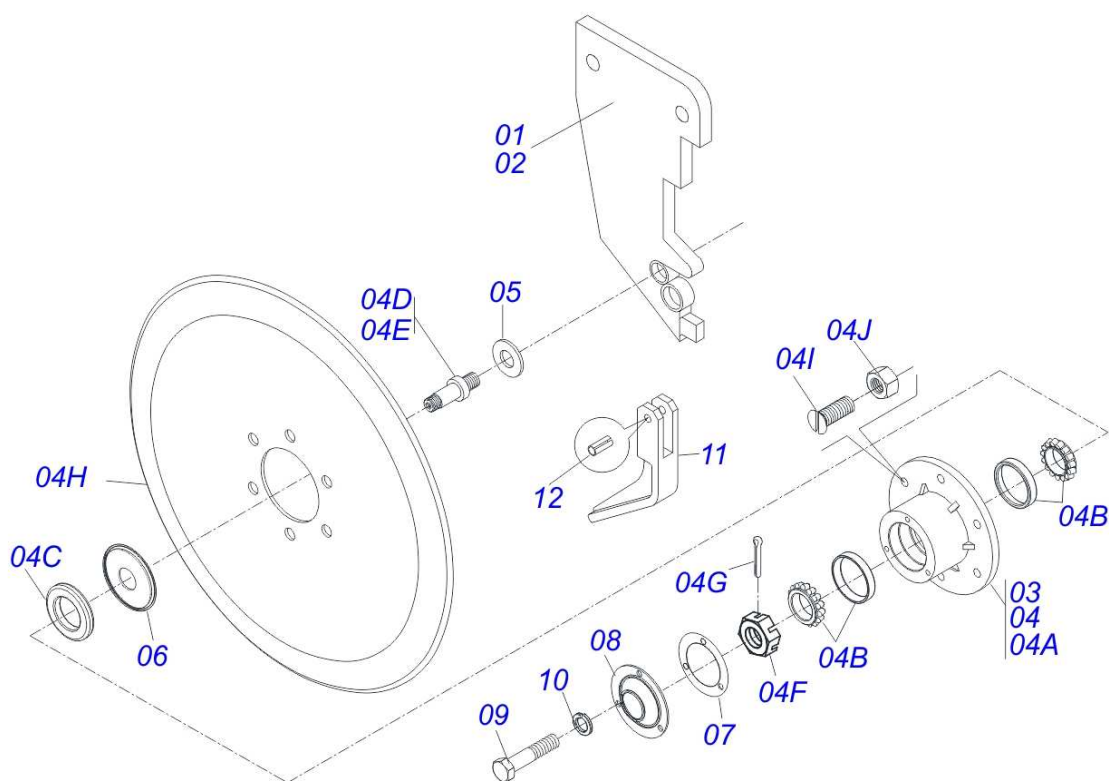

Item	Código	Descrição	Ver Pág.	QT
00	0501052988	DDD SEM 15 X 15 DIR COMPL PST3 SUPR		01
00.	0501052989	DDD SEM 15 X 15 ESQ COMPL PST3 SUPR		01
01	0501068318	SUPT DDD SEM DIR 15 X 15 SUPREMA		01
02	0501068319	SUPT DDD SEM ESQ 15 X 15 SUPREMA		01
03	0501054167	CAIXA DDD COMPLETO DPL 15 DIREITA		01
04	0501054168	CAIXA DDD COMPLETO DPL 15 ESQUERDA		01
04A	0502011930	CX DDD SDA3/E		01
04B	0503010598	ROL 30204		02
04C	0503011112	RET 02376-BRG		01
04D	0521019154	EIXO DIR CUBO DDD PST3/SDA2		01
04E	0521019148	EIXO ESQ CUBO DDD PST3/SDA2		01
04F	0503030282	PORCA CAST 3/4 NF X 12 ZN		01
04G	0503010257	CONTRAPINO 1/8 X 1 SA 1G13310		01
04H	0603022042	DPL15X4 C1,2AFSFR68,5+6FR D342 TATU		01
04I	0503010546	PARAF 5/16UNCX7/8 CE PHILLIPS G5 ZN		06
04J	0503010337	PORCA S. 5/16 UNC G.5 ZN		06
05	0511015098	ARRUELA LISA 19 X 30 X 0,50 ZN		02
06	0511011927	PORTA PO 58,50 X 19,20 X 7,50 PST3		02
07	0503030757	JUNTA VED 71,50 X 50 X 0,50		02
08	0521019178	TAMPA DE PROTEÇÃO DO DDD ZN		02
09	0503013758	PARAF 1/4 UNC X 1/2 C S G.5 ZN		06
10	0503010143	ARRUELA PRESSAO 1/4 ZN 1K01518		06
11	0501067170	LIMP DISCOS DESENC		01
12	0503011402	PINO ELAST 701156 6 X 20		01