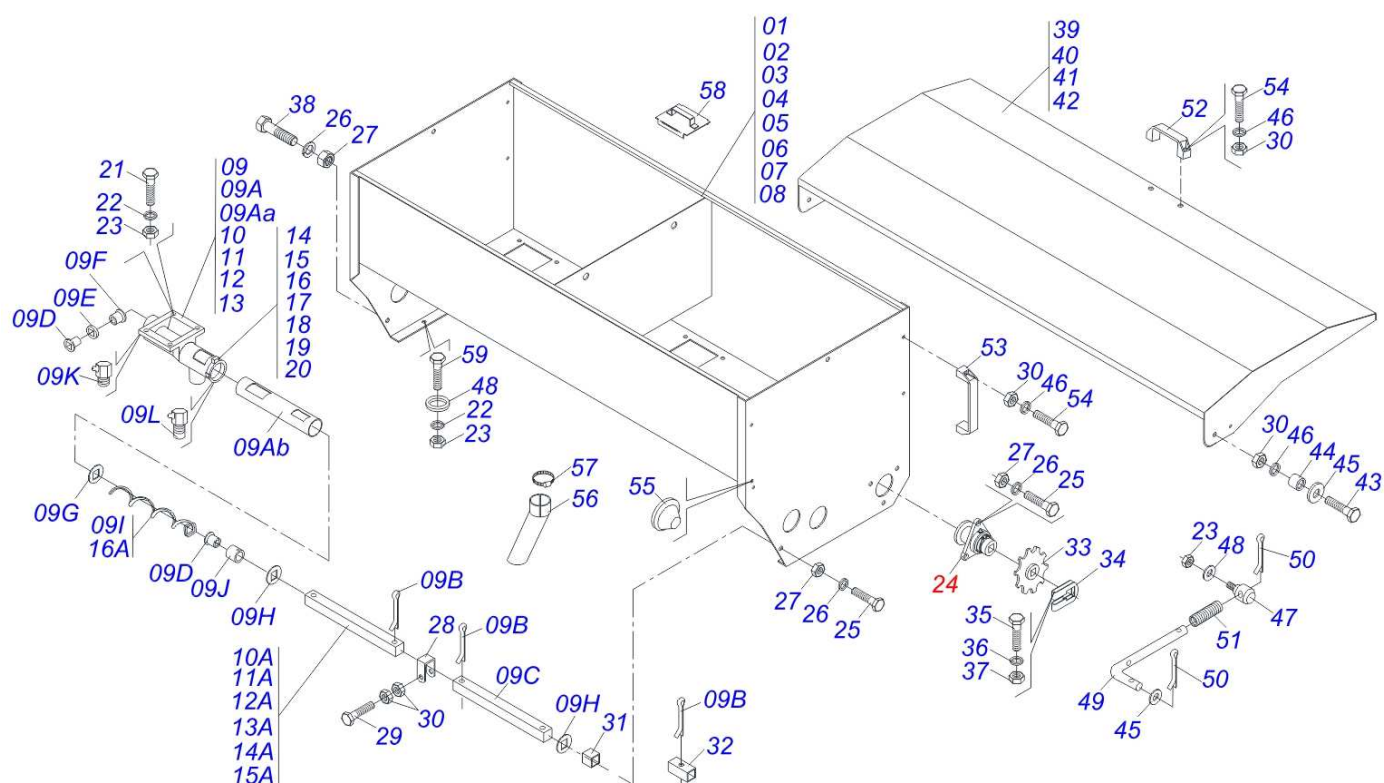

Item	Código	Descrição	Ver Pág.	08	09	10	12
01	0501069245	CX ADB DIR PST2 8 S0498		01	00	00	00
02	0501069247	CX ADB DIR PST2 9 S0498		00	01	00	00
03	0501069249	CX ADB DIR PST2 10 S0498		00	00	01	00
04	0501069251	CX ADB DIR PST2 12 S0498		00	00	00	01
05	0501069246	CX ADB ESQ PST2 8 S0498		01	00	00	00
06	0501069248	CX ADB ESQ PST2 9 S0498		00	01	00	00
07	0501069250	CX ADB ESQ PST2 10 S0498		00	00	01	00
08	0501069252	CX ADB ESQ PST2 12 S0498		00	00	00	01
09	0501050272	DISTR ADB DIR 364 PST2		03	02	04	05
09A	0501110120	CORPO DISTR ADB C/TUBO PST2		08	09	10	12
09Aa	0502010596	CORPO DISTR ADB		08	09	10	12
09Ab	0511013789	TUBO DISTR ADB 266 PST2		08	09	10	12
09B	0503013155	CONTRAPINO 1/4 X 1.1/4		16	18	20	24
09C	0501017391	EIXO Q 3/4 X 364 PST2		06	05	08	10
09D	0503030275	MANCAL AGR F Q 19,40/19,60 X 37		16	18	20	24
09E	0501013774	SUPL VEDACAO		08	09	10	12
09F	0503030303	ARRUELA APOIO		08	09	10	12
09G	0501010637	ARRUELA LISA Q20 X 45 X 3,0 PST2 ZN		08	09	10	12
09H	0511017137	ARRUELA LISA Q20 X 45 X 4,75 ZN		08	09	10	12
09I	0503031164	COND HELIC 224 X 5/16 P.2 DIR		04	04	05	06
09J	0521010309	LUVA INT 38,70 X 52 X 30 C/FURO		08	09	10	12
09K	0503012826	GRAXEIRA 1890-24 (1/8" BSP)		08	09	10	12
09L	0503011962	GRAXEIRA 1890-20		08	09	10	12
10	0501050452	DISTR ADB DIR 460		01	00	00	00
10A	0501017393	EIXO Q 3/4 X 460 PST2 8		02	00	00	00
11	0501050458	DISTR ADB DIR 468		00	01	00	00
11A	0511011253	EIXO Q 3/4 X 468 ESQ		00	02	00	00
12	0501050454	DISTR ADB DIR 495		00	00	01	00
12A	0501017394	EIXO Q 3/4 X 495 PST2 10		00	00	02	00
13	0501050460	DISTR ADB DIR 620 PST2		00	01	00	00
13A	0511011252	EIXO Q 3/4 X 620		00	01	00	00