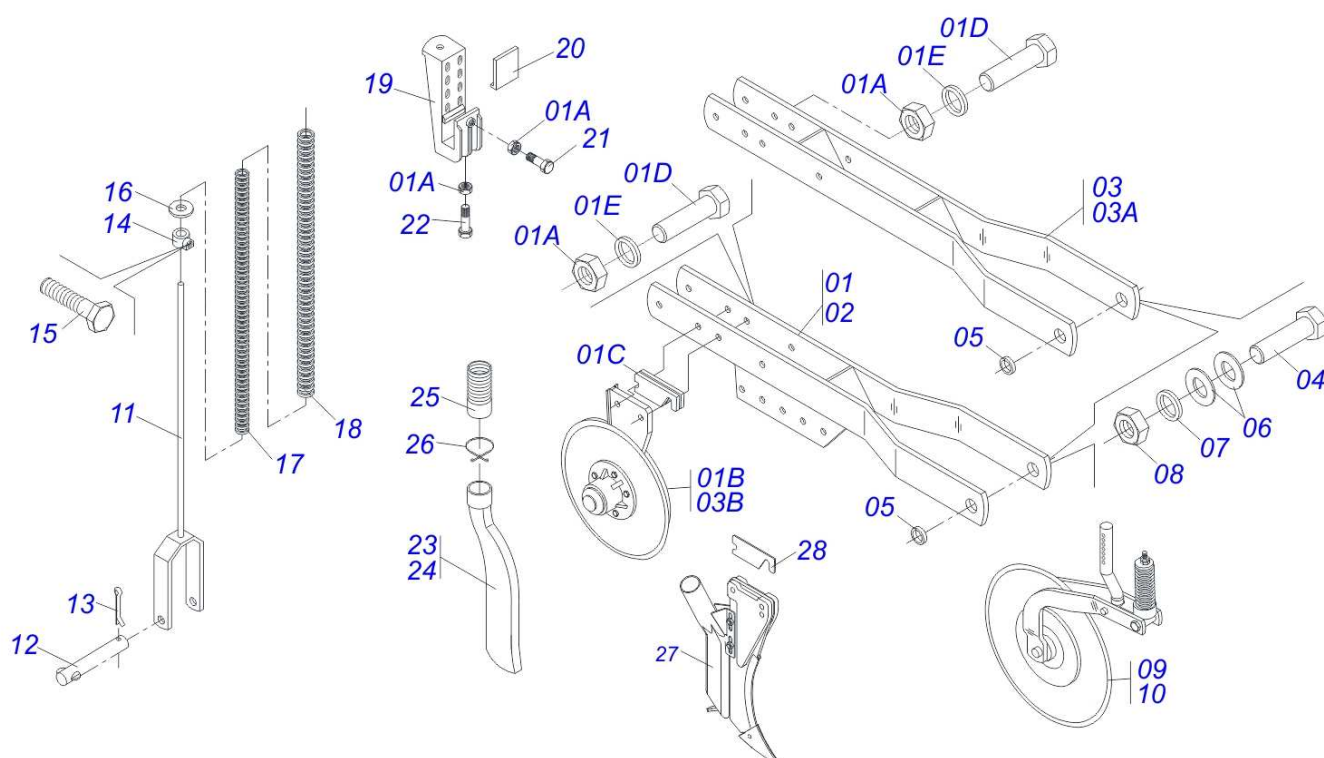

Item	Código	Descrição	Ver Pág.	CT LG
00	0501049135	LINHA ADB CT DIR COMPL PST2E/PST3		01 00
00.	0501048763	LINHA ADB CT ESQ COMPL PST2E/PST3		01 00
00..	0501048764	LINHA ADB LG DIR COMPL PST2E/PST3		00 01
01	0501052430	BRACO LINHA ADB CURTA ESQ PST3		01 00
01A	0503010060	PORCA S. 1/2 UNC G.5 ZN		03 03
01B	0501052977	DDD ADUBO ESQUERDO 15 X 15 COMPLETO		01 00
01C	0511018662	PLACA ESPACD 9,50 PST2		04 04
01D	0503010547	PARAF 1/2 UNC X 4 C S G.5 ZN		02 02
01E	0503011440	ARRUELA PRESSAO 1/2 SA		02 02
02	0501052430	BRACO LINHA ADB CURTA ESQ PST3		01 00
03	0501052287	BRACO LINHA ADB LONGA PST3		00 01
03A	0511064232	BRACO LINHA ADB LG PST3		00 01
03B	0501052976	DDD ADB DIR 15 X 15 COMPL PST3/ULTR		00 01
04	0501010066	PARAF 3/4 UNC X 9 C S G.5 ZN		01 01
05	0521017831	LUVA ESPAC C/ APOIO 29,50 PST ULTRA ZN		02 02
06	0511017232	ARRUELA LISA 20 X 57 X 4,75 ZN		02 02
07	0503010023	ARRUELA PRESSAO 3/4 ZN 1K01584		01 01
08	0503010014	PORCA S. 3/4 UNC (PESADA) G.5 ZN		01 01
09	0511044573	DC 18 COMPL LG ULTRA/PST3 S-0905		00 01
10	0511044549	DC CT 18 COMPL ULTR F		01 00
11	0501069303	VARAO MOLA PST2 S-0498		01 01
12	0521010642	EIXO JUN FIXD GUIA MOLA ADB PST2 ZN		01 01
13	0503010257	CONTRAPINO 1/8 X 1 SA 1G13310		01 01
14	0502040534	LUVA TRAVA GUIA MOLA ULTRA FLEX		01 01
15	0501018535	PARAF 1/2 UNC X 1 CSPC G.5 ZN		01 01
16	0501013753	ARRUELA LISA 17,50 X 43 X 6,30 ZN		01 01
17	0503031339	MOLA COMPR 25,50 X 480 X 3,80		01 01
18	0503031340	MOLA COMPR 42,70 X 480 X 7,50		01 01
19	0502011450	SUPT VARAO MOLA PST ACT		01 01
20	0502010891	CALCO SUPT VARAO MOLA PST2 S-0692		01 01
21	0503030679	PARAF 1/2 UNC X 1.1/4 CSPC G.5 ZN		01 01