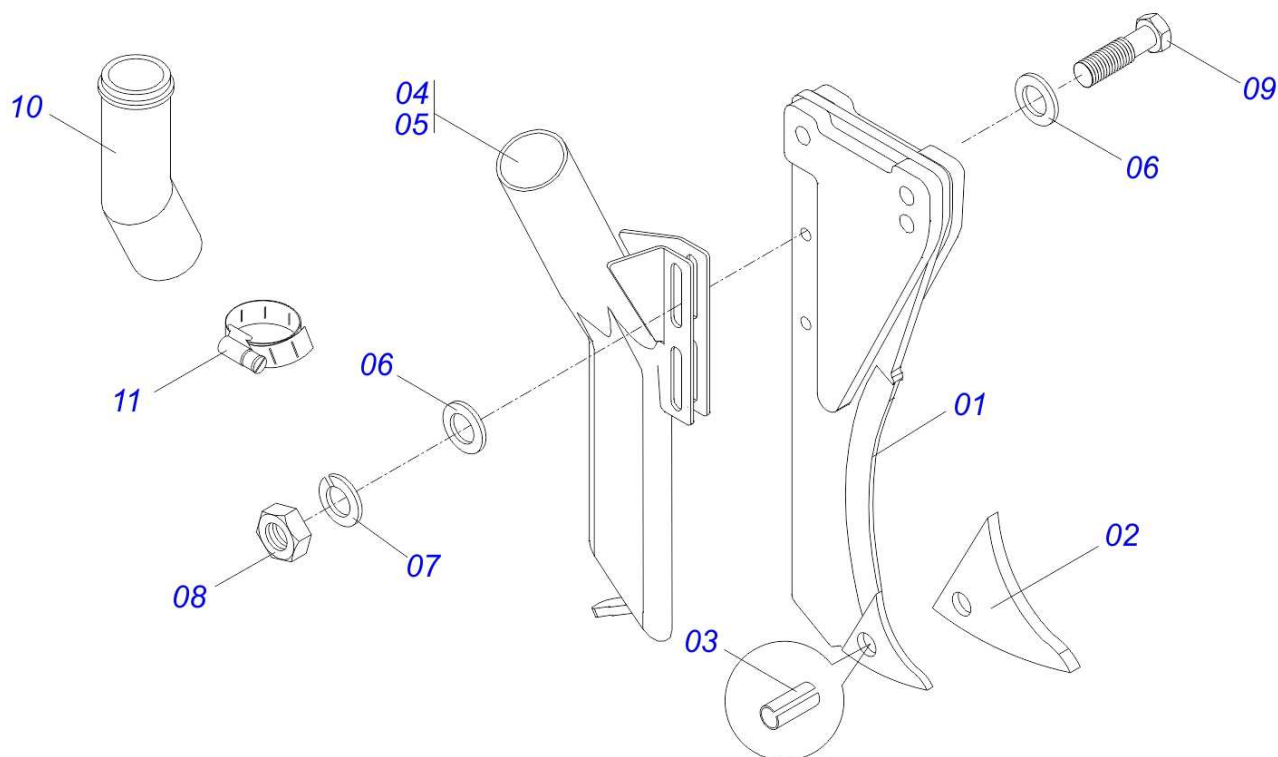

Item	Código	Descrição	Ver Pág.	QT
00	0501052767	HASTE ESCARIF ADB DIR COMP ULTRA P		01
00.	0501052768	HASTE ESCARIF ESQ ADB COMP ULTRA P		01
01	0501110231	HASTE ESCARIF BICO 0061 PST/ULTRA		01
02	0502070061	BICO SULC PST2		01
03	0503011373	PINO ELAST 701213 10 X 28		01
04	0511061769	COND DIR ADB C/REG PST3/ULT S-0400		01
05	0511061770	COND ESQ ADB C/REG PST3/ULT S-0400		01
06	0501010984	ARRUELA LISA 10,50 X 27 X 3,00 ZN		04
07	0503010025	ARRUELA PRESSAO 3/8 ZN 1K01527		02
08	0503010026	PORCA S. 3/8 UNC G.5 ZN		02
09	0503010751	PARAF 3/8 UNC X 1.1/4 C S G.5 ZN		02
10	0503031050	CONDUTOR CURVO PST2		01
11	0503010246	ABRAC 2 A 2.1/2 51-64 LARG. 14MM		01