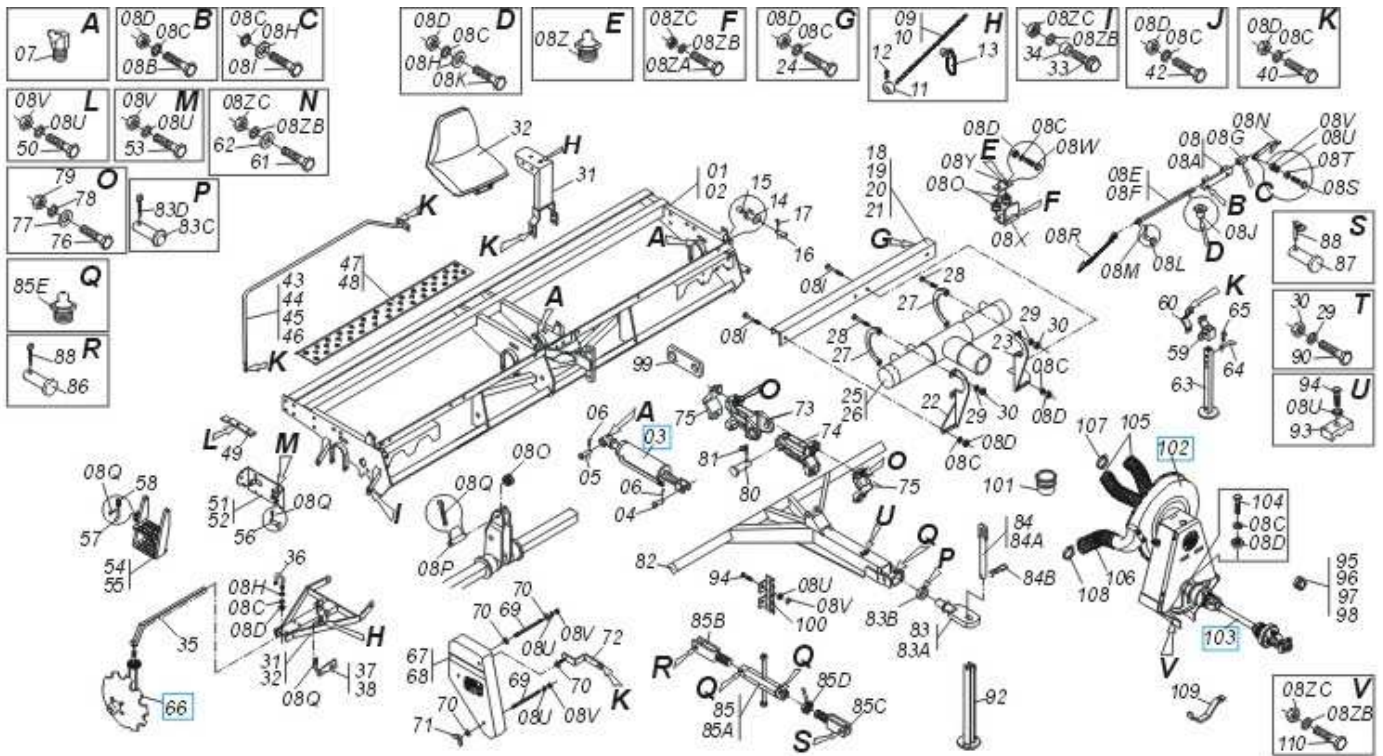

Item	Código	Descrição	Ver	Pág.	08	09	10	12
001	0511065595	CHASSI PST3 8 S-0604			01	00	00	00
002	0511065596	CHASSI PST3 9 S-0604			00	01	00	00
003	0511062558	CHASSI PST3 10 S-0400			00	00	01	00
004	0511064816	CHASSI PST3 12 S-0503			00	00	00	01
005	0503010967	PARAF 5/8 UNC X 5.1/2 C S G.5 ZN			02	02	02	02
006	0503010523	CONTRAPINO 1/4 X 2 1G13201			02	02	02	02
007	0503010003	GRAXEIRA 1845 3/8			05	05	05	05
008	0501043881	ACIOND MARC LINHA COMPL PST2			01	01	01	01
008A	0501065640	GUIA VARAO MARC LINHA			02	02	02	02
008B	0503010238	PARAF 1/2 UNC X 1.3/4 C S G.2 ZN			04	04	04	04
008C	0503010019	ARRUELA PRESSAO 1/2 ZN 1K01556			33	33	33	33
008D	0503010060	PORCA S. 1/2 UNC G.5 ZN			34	34	34	34
008E	0501065644	VARAO ARME/DESARME MARC			01	01	01	01
008F	0501064229	VARAO ARME/DESARME C/REG PST2 S0195			01	01	01	01
008G	0501062547	REGD BARRA MARC LINHA PST2 S-0195			01	01	01	01
008H	0511017302	ARRUELA LISA 13,50 X 32,50 X 3,0 ZN			11	11	11	11
008I	0503010395	PARAF 1/2 UNC X 1.1/4 CSRT G.5 ZN			03	03	03	03
008J	0521010454	LUVA 21,10 X 31,75 X 20 PST2			02	02	02	02
008K	0503010734	PARAF 1/2 UNC X 2.1/2 C S G.2 ZN			02	02	02	02
008L	0521010539	EIXO J 8,30X31 C A PSA3 25L ZN 1G139208			02	02	02	02
008M	0503010140	CONTRAPINO 1/8 X 3/4			02	02	02	02
008N	0531010412	TRAVA BRACO MARC LINHA PHT2			02	02	02	02
008O	0502011231	ROLD CENTR 81 X 37 PST2			03	03	03	03
008P	0511011309	EIXO ROLD EIXO ARTIC			02	02	02	02
008Q	0503010257	CONTRAPINO 1/8 X 1 SA 1G13310			10	10	10	10
008R	0503030755	CABO ACO C/OLHAIS			01	01	01	01
008S	0501010096	PARAF 3/8 UNC X 2 C S G.2 ZN			02	02	02	02
008T	0531010415	LUVA GUIA ARME DES MARC LINHA PHT2			02	02	02	02
008U	0503010025	ARRUELA PRESSAO 3/8 ZN 1K01527			21	21	21	21
008V	0503010026	PORCA S. 3/8 UNC G.5 ZN			20	20	20	20
008W	0511011308	PARAF FIXD ROLD PST2 ZN			02	02	02	02