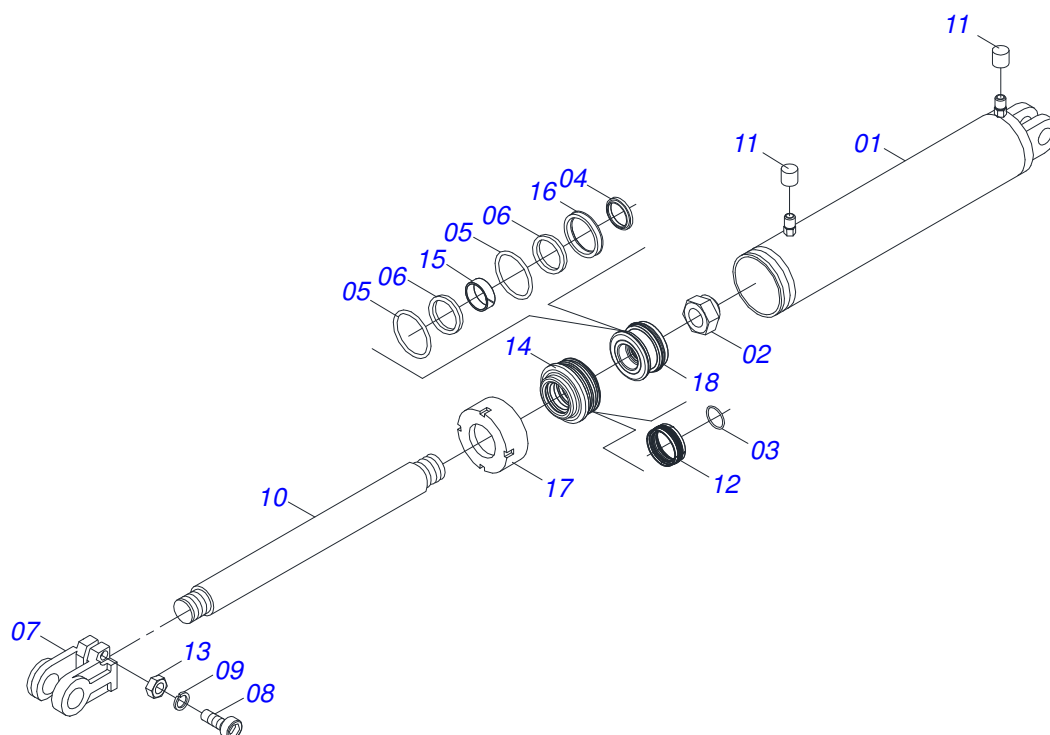

Item	Código	Descrição	Ver Pág.	QT
01	0501081084	MANG 1/2 X 850 TR-TR TERM OFS		02
02	0501080971	MANG 1/2 X 850 TR-TC TERM OFS		02
03	0501080985	MANG 1/2 X 1200 TR-TC TERM OFS		01
04	0501080986	MANGUEIRA 1/2 X 1400 TR-TC TERM OFS		01
05	0501080987	MANG 1/2 X 1500 TR-TR TERM OFS		01
06	0501080988	MANG 1/2 X 1950 TR-TC TERM OFS		01
07	0501080990	MANG 1/2 X 4700 TR-TR TERM OFS		01
08	0501081017	MANG 1/2 X 5000 TC-TM TERM OFS		02
09	0501080918	MANG 1/2 X 5400 TR-TR TERM OFS		01
10	0501080993	MANG 1/2 X 5200 TR-TR TERM OFS		01
11	0501081219	MANG 1/2 X 5700 TR-TC TERM OFS		01
12	0511058419	CILINDRO HIDRAULICO 50,80 X 101,60 X 514 X 206	8	01
13	0511050114	CILINDRO HIDRÁULICO 63,50X150X965X625	7	01
14	0511050113	CILINDRO HIDRÁULICO 53,98 X 127 X 654 X 346	9	02
15	0511043139	VALVULA SEGURANÇA COMPLETA		01
16	0501055696	VALVULA DESCARGA COMPLETA (OFS)		01
17	0501055695	VALVULA DIVISORA FLUXO COMPL (OFS)		01
18	0503013272	ADAPT MACHO T 1/2 OFS PORCA GIR GEN		02
19	0503013273	ADAPT MACHO T 1/2 OFS GASPCW		01
20	0503030923	NIPLE 3/4 UNF X 13/16UN OFS X 40		06
21	0503032031	NIPLE 3/4UNF X13/16UN OFS X40 C/RED		02

Item	Código	Descrição	Ver Pág.	QT
001	0511065049	CAMISA 150 X 785 GASPCW		01
002	0511065050	EXTENSOR 63,50 X 857 GASPCW		01
003	0561016818	CORPO EMBOLO 63,50 X 150 HASTE		01
004	0502012658	CORPO EMBOLO 150 X R.2.1/4		01
005	0503015912	VEDAÇÃO SELEMASTER DAS PCB1A1500-NCRO		01
006	0502012375	GUIA HASTE CIL H 63,50 X 127		01
007	0503010704	ANEL O RING 2-357 N 3006-9B		01
008	0503010971	ANEL G.I.2.1/2X3X1/2 W2-2750-500 PK		01
009	0503014960	GAXETA RUE302500-Z04 BUZAK		01
010	0503012497	ANEL TEFLON CH 61000 1G06109		01
011	0503010287	ANEL RASPD D-2500 1G24251		01
012	0541010615	TAMPA MOVEL 150		01
013	0503010002	GRAXEIRA 1800		02
014	0503030384	PLUG CON N-001		02