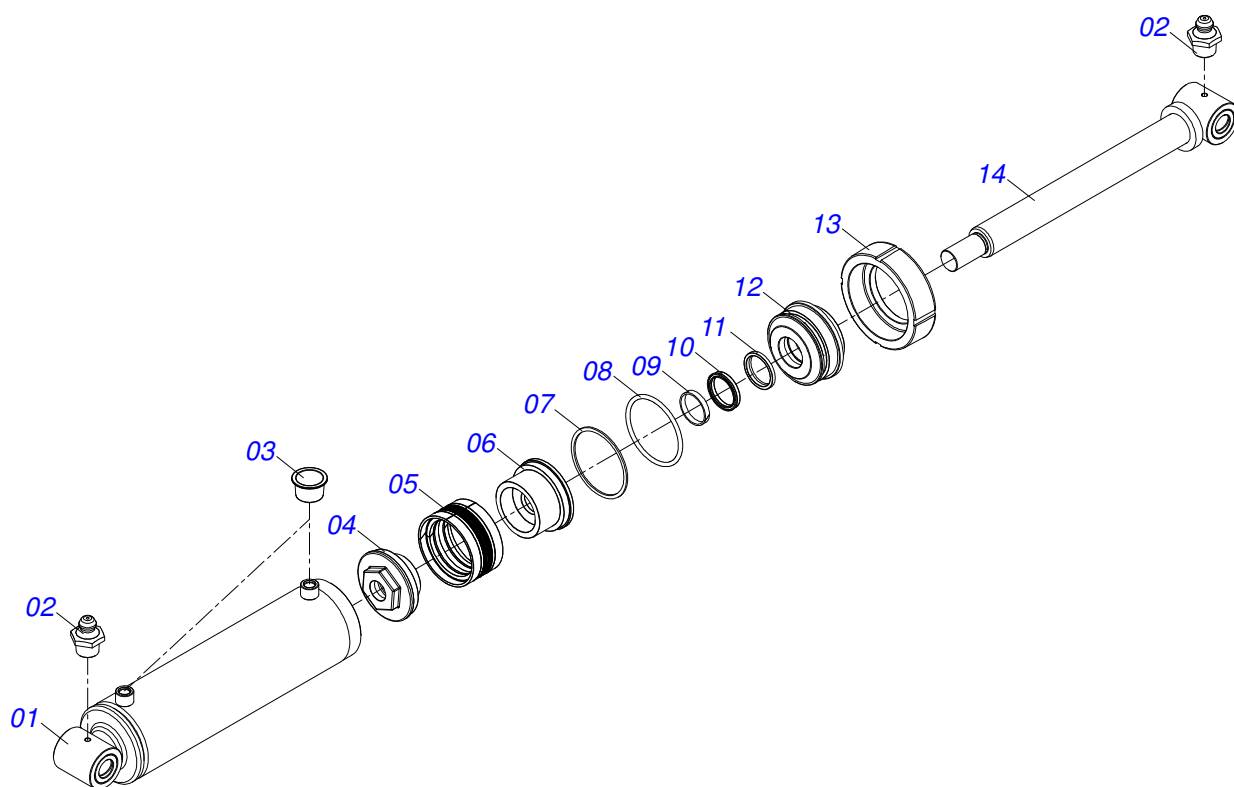

Item	Código	Descrição	Ver Pág.	QT
01	0521061746	CAMISA CILINDRO 127 X 497 GOCW		01
02	0503010002	GRAXEIRA 1800		02
03	0503030384	PLUG CON N-001		02
04	0502012645	CORPO EMBOLO 127 R.1.1/2 UNF		01
05	0503015643	VED SELEMASTER DSM PCUB000013 PCK 001270-N8CO		01
06	0561016583	CORPO EMBOLO 53,98 X 127 HASTE		01
07	0503011062	ANEL BACK-UP 8-425		01
08	0503010351	ANEL O RING 2-425 N 3006-9B		01
09	0503015641	ANEL SLYDRING GR6900530-HM061		00
10	0503015642	VEDACAO U-CUP RUUB000970		01
11	0503015715	VEDACAO SCRAPER WAE302125-Z201		01
12	0502012646	SUPORTE ANEIS 53,98 X 127		01
13	0502010382	TAMPA MOVEL 127		01
14	0521061684	EXTENSOR 56,98 X 590,50		01