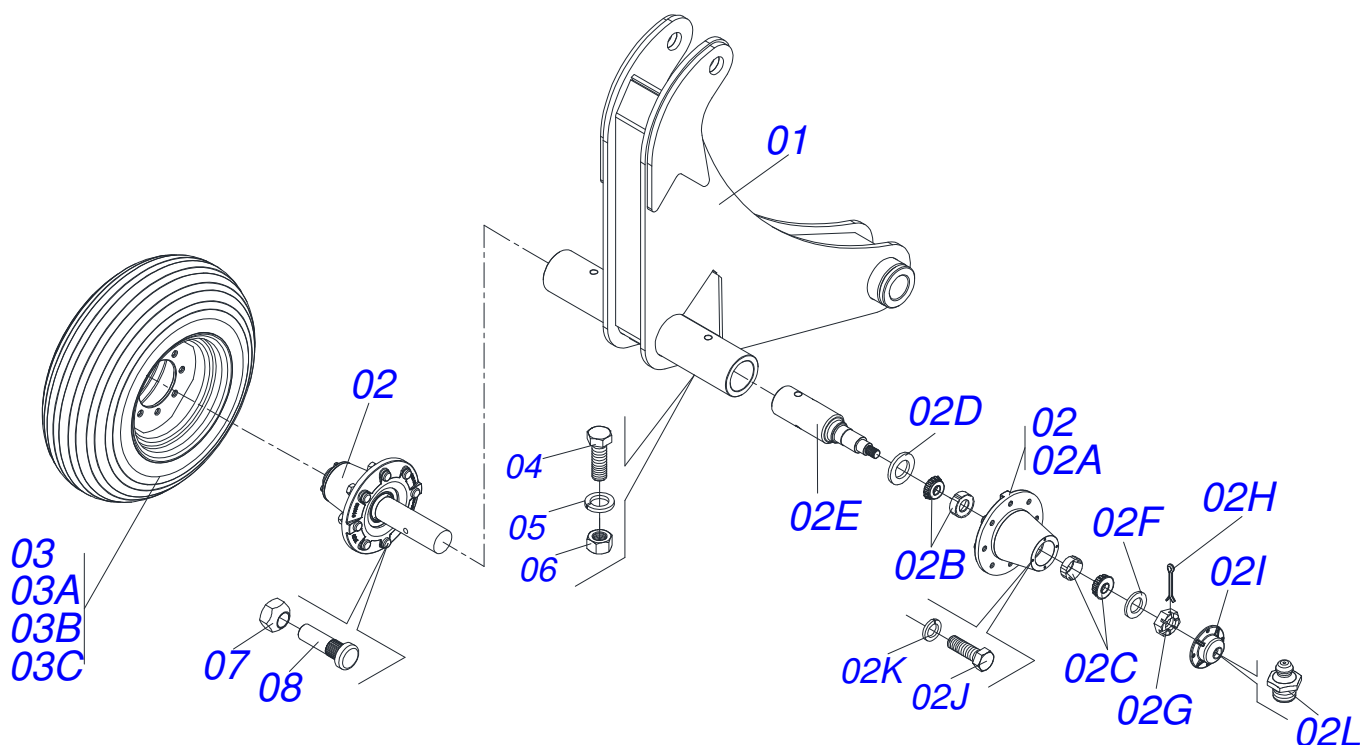

Item	Código	Descrição	Ver Pág.	QT
01	0511064655	SUPT RODADO GAPCW/GASPCW		01
02	0501055263	RODADO SEM PNEU COM ROLAMENTO NACIONAL		02
02A	0501110738	CAIXA RODADO TRANSPORTE COM PARAFUSO		02
02B	0503010008	ROLAMENTO 3780/3720		02
02C	0503014821	ROLAMENTO 2780/2720 NAC		02
02D	0503013314	RETENTOR 5166-GB 63,5 X 110 X 13 ARCA		02
02E	0511012494	PONTA EIXO		02
02F	0511012492	ARRUELA LISA 28 X 46 X 6,30 ZN		02
02G	0503030009	PORCA CASTELO 1 UNS 14FPP X 22 ZN		02
02H	0503010018	CONTRAPINO 5/32 X 1.1/2		02
02I	0502020591	TAMPA PROTETORA		02
02J	0503011444	ARRUELA PRESSAO 5/16 SA		08
02K	0503010358	PARAFUSO 5/16 UNC X 7/8 C S G.5 ZN		08
02L	0503010002	GRAXEIRA 1800		02
03	0503060414	RODA COM PNEU 11L15 RAIADO BL-12L 8F		02
03A	0503012108	RODA 10 LB X 15 X 8F X 203 GCRO		02
03B	0503010860	CAMARA AR 11L 15		02
03C	0503011469	PNEU 11-15 RAIADO BL - 12L		02
04	0503010547	PARAFUSO 1/2 UNC X 4 C S G.5 ZN		02
05	0503010019	ARRUELA PRESSAO 1/2 ZN 1K01556		02
06	0503010060	PORCA SEXTAVADA 1/2 UNC G.5 ZN		02
07	0503010064	PORCA CONICA 5/8 NF ZN		16
08	0501010186	PARAFUSO RODA 5/8UNFX2.1/8CR G.5 REC ZN		16