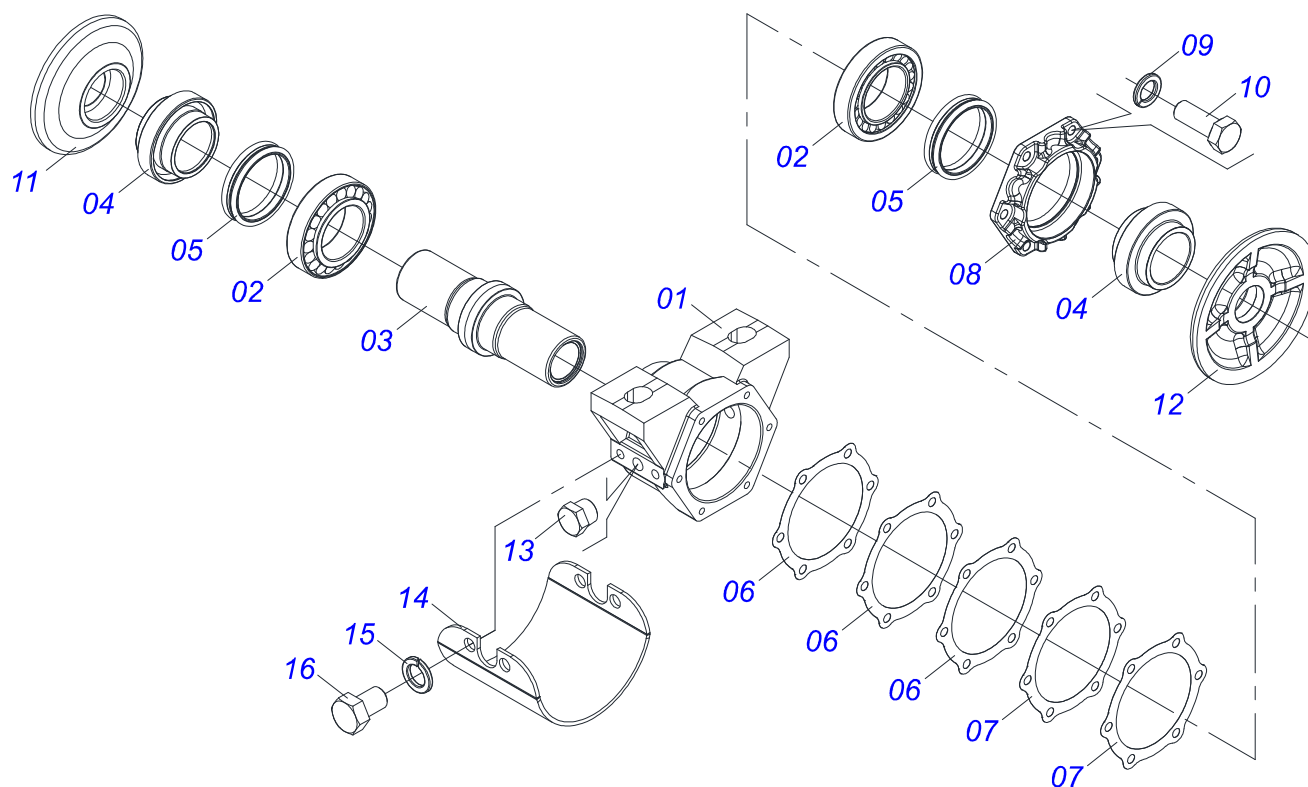

Item	Código	Descrição	Ver Pág.	QT
01	0502020636	CAIXA MANCAL DM 225X1.5/8 C/F 1/2		01
02	0503013496	ROL 3982/3920 NAC		02
03	0502010740	EIXO TK		01
04	0502010736	PORTA RETENÇÃO COM BUCHA		02
05	0503030027	RETENTOR LP JB-255		02
06	0503030030	JUNTA VEDACAO 142 X 113,2 X 0,3		03
07	0503030685	JUNTA VEDACAO 142 X 113,2 X 0,1		02
08	0502020161	TAMPA CAIXA DM MRO-225 1.5/8		01
09	0503011443	ARRUELA PRESSAO 3/8 SA		06
10	0503010237	PARAFUSO 3/8 UNC X 1 C S G.5 ZN		06
11	0502040240	ENCOSTO INTERNO DOS DISCOS		01
12	0502040239	ENCOSTO EXTERNO DOS DISCOS		01
13	0503010856	BUJAO R3/8" BSPT		02
14	0521012933	CAPA PROTECAO MANCAL 225 COM FURO 16		01
15	0503010019	ARRUELA PRESSAO 1/2 ZN 1K01556		04
16	0503011401	PARAFUSO 1/2 UNC X 3/4 C S		04