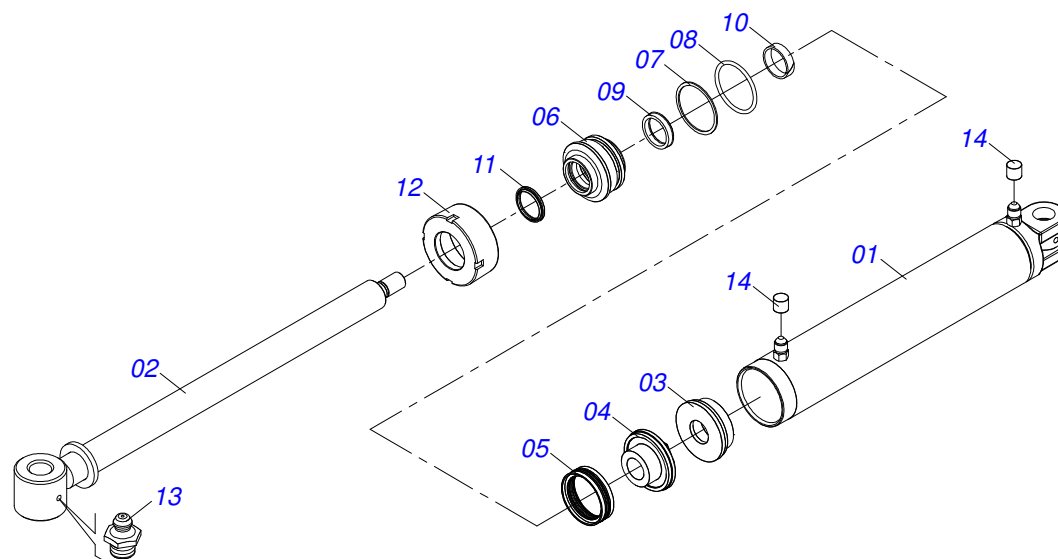

Item	Código	Descrição	Ver Pág.	QT
001	0511065049	CAMISA 150 X 785 GASPCW		01
002	0511065050	EXTENSOR 63,50 X 857 GASPCW		01
003	0561016818	CORPO EMBOLO 63,50 X 150 HASTE		01
004	0502012658	CORPO EMBOLO 150 X R.2.1/4		01
005	0503015912	VEDAÇÃO SELEMASTER DAS PCB1A1500-NCRO		01
006	0502012375	GUIA HASTE CIL H 63,50 X 127		01
007	0503010704	ANEL O RING 2-357 N 3006-9B		01
008	0503010971	ANEL G.I.2.1/2X3X1/2 W2-2750-500 PK		01
009	0503014960	GAXETA RUE302500-Z04 BUZAK		01
010	0503012497	ANEL TEFLON CH 61000 1G06109		01
011	0503010287	ANEL RASPD D-2500 1G24251		01
012	0541010615	TAMPA MOVEL 150		01
013	0503010002	GRAXEIRA 1800		02
014	0503030384	PLUG CON N-001		02