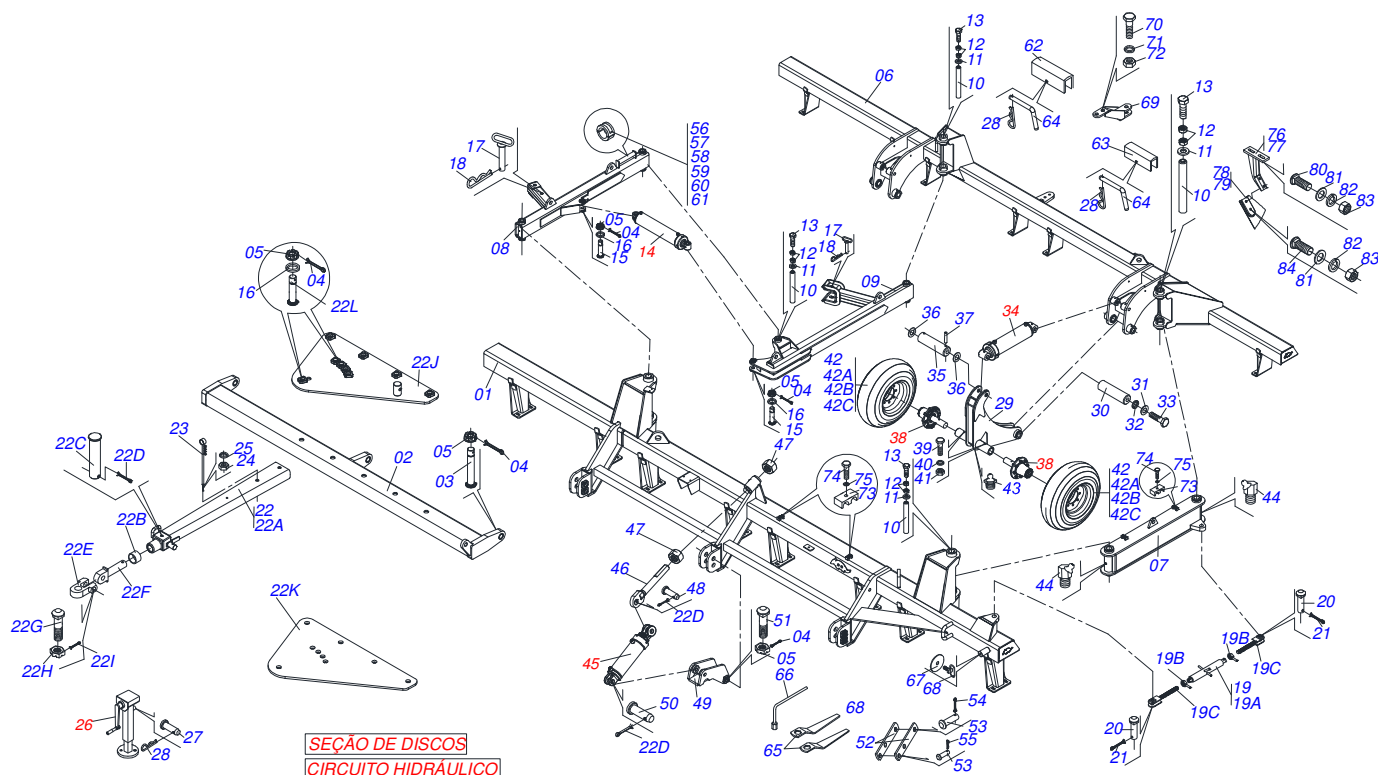

## GRADES ARADORAS

**Código:**

0501090801

**Produto:**

GOCW 7010

**Série:**

S-1006

**Revisão:**

# PRODUTOS

<b>Código</b>	<b>Descrição</b>
0102250189	GOCW 7010 48X30X7,5 DM MT FF S1006
0102250188	GOCW 7010 48X30X7,5DMMTFFS/PN S1006
0102250185	GOCW 7010 56X26X6 DM DR FF S-1006
0102250187	GOCW 7010 56X26X6 DMDRFF S/PN S1006
0102250186	GOCW 7010 56X28X6 DM DR FF S-1006
0102250174	GOCW 7010 56X28X7,5 DM MT FF S-1006
0102250172	GOCW 7010 56X28X7,5DMDRFFS/PN S1006
0102250161	GOCW 7010 56X28X7,5DMMTFFS/PN S1006

# INDICE

0909093189	CHASSI	.....	1
0909093190	RODADO	.....	2
0909093191	SEÇÃO DE DISCOS	.....	3
0909093192	CIRCUITO HIDRAULICO - 48/56	.....	4
0511048088	MACACO COMPLETO	.....	5
0501048457	MANCAL AGRICOLA DM 262 X1.5/8 COM PROTECAO TK	.....	6
0511050114	CILINDRO HIDRÁULICO 63,50X150X965X625	.....	7
0511058419	CILINDRO HIDRAULICO 50,80 X 101,60 X 514 X 206	.....	8
0511050113	CILINDRO HIDRÁULICO 53,98 X 127 X 654 X 346	.....	9