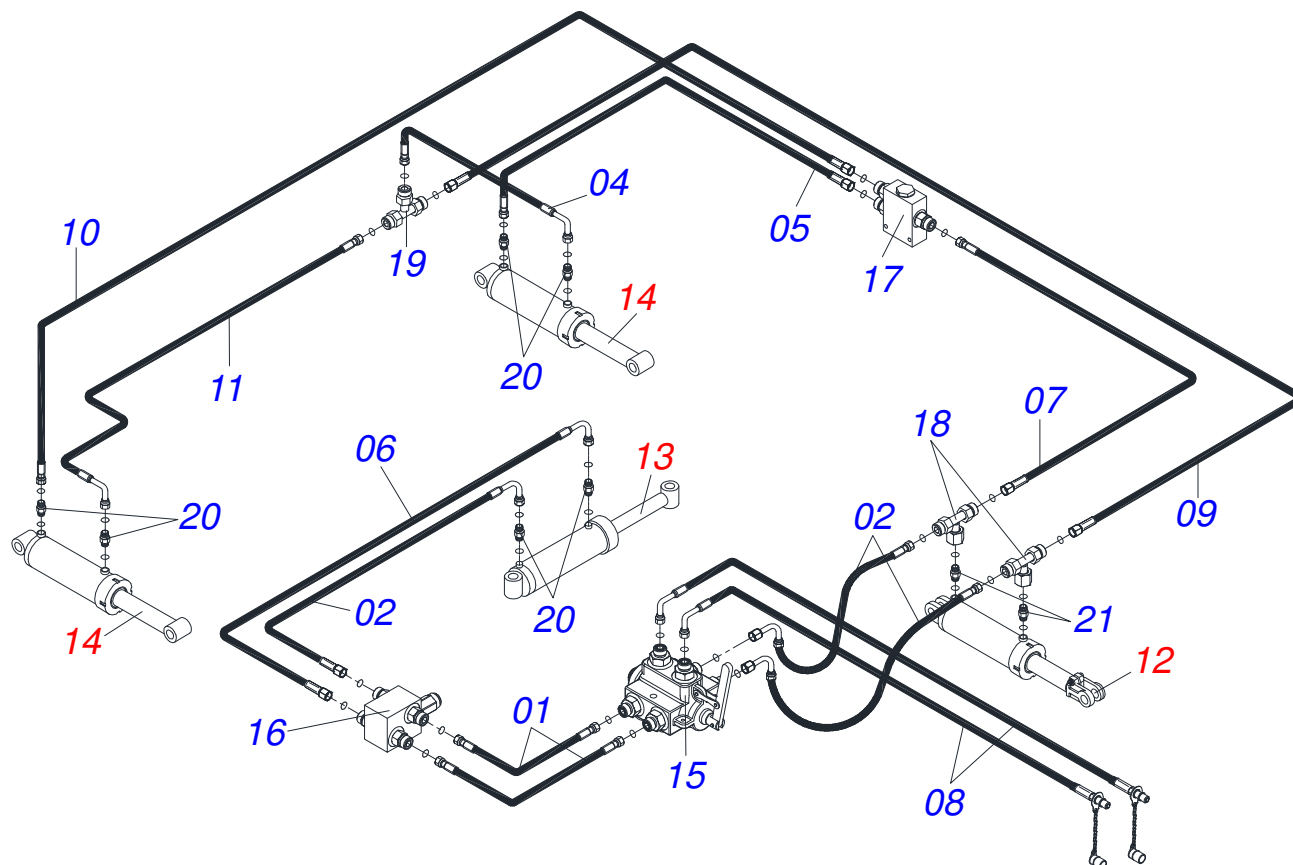

Item	Código	Descrição	Ver Pág.	QT
01	0501081084	MANG 1/2 X 850 TR-TR TERM OFS		02
02	0501080971	MANG 1/2 X 850 TR-TC TERM OFS		02
03	0501080985	MANG 1/2 X 1200 TR-TC TERM OFS		01
04	0501080986	MANGUEIRA 1/2 X 1400 TR-TC TERM OFS		01
05	0501080987	MANG 1/2 X 1500 TR-TR TERM OFS		01
06	0501080988	MANG 1/2 X 1950 TR-TC TERM OFS		01
07	0501080990	MANG 1/2 X 4700 TR-TR TERM OFS		01
08	0501081017	MANG 1/2 X 5000 TC-TM TERM OFS		02
09	0501080918	MANG 1/2 X 5400 TR-TR TERM OFS		01
10	0501080993	MANG 1/2 X 5200 TR-TR TERM OFS		01
11	0501081219	MANG 1/2 X 5700 TR-TC TERM OFS		01
12	0511058419	CILINDRO HIDRAULICO 50,80 X 101,60 X 514 X 206	8	01
13	0511050114	CILINDRO HIDRÁULICO 63,50X150X965X625	7	01
14	0511050113	CILINDRO HIDRÁULICO 53,98 X 127 X 654 X 346	9	02
15	0511043139	VALVULA SEGURANÇA COMPLETA		01
16	0501055696	VALVULA DESCARGA COMPLETA (OFS)		01
17	0501055695	VALVULA DIVISORA FLUXO COMPL (OFS)		01
18	0503013272	ADAPT MACHO T 1/2 OFS PORCA GIR GEN		02
19	0503013273	ADAPT MACHO T 1/2 OFS GASPCW		01
20	0503030923	NIPLE 3/4 UNF X 13/16UN OFS X 40		06
21	0503032031	NIPLE 3/4UNF X13/16UN OFS X40 C/RED		02