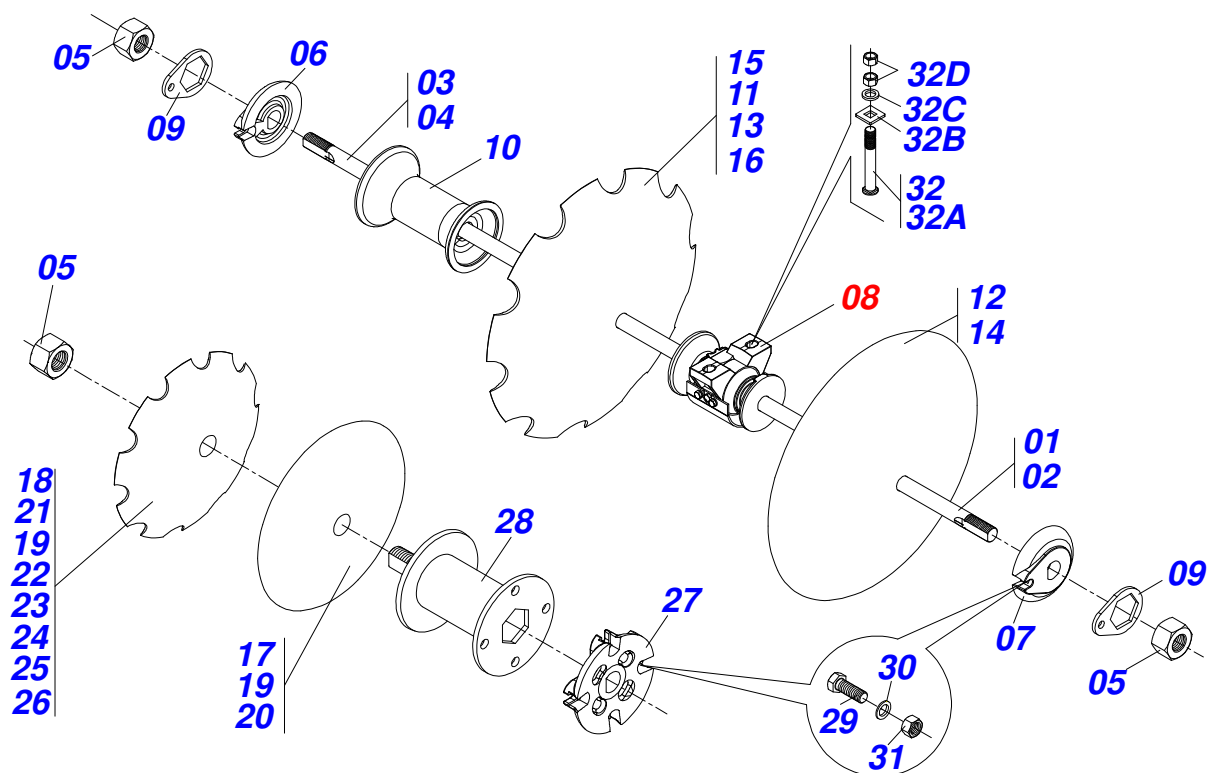

Item	Código	Descrição	Ver Pág.	48 56
01	0501046856	EIXO 1.5/8 7FPP X1510-PORCAS 2.3/4	08	
02	0501046859	EIXO 1.5/8 7FPP X1780-PORCAS 2.3/4	08	
03	0501019012	EIXO 1.5/8 7FPP X1510	08	
04	0501015631	EIXO 1.5/8 7FPP X 1780 ATCR	08	
05	0502040640	PORCA 1.5/8 7 FPP SEXT 2.3/4 ZN	16 16	
06	0502011047	TRAVA EIXO INTERNO 1.5/8	08 08	
07	0502011048	TRAVA EIXO EXTERNO 1.5/8	08 08	
08	0501048457	MANCAL AGRICOLA DM 262 X1.5/8 COM PROTECAO 6 TK	16 16	
09	0511014339	TRAVA PORCA 1.5/8 SEXT 71,0/71,5 GA	16 16	
10	0502010703	SEPARADOR 263 C/ F 1.5/8	24 32	
11	0602040155	DR30X7,5 C105AF02FR1.11/16 10R TATU	24	
12	0601042040	DL30X7,5 C105AF04FR1.11/16 TATU	22	
13	0602037006	DR28X7,5 C102AF04FR1.11/16 10R TATU	26 28	
14	0601039053	DL28X7,5 C102AF04FR1.11/16 TATU	01 26	
15	0602037004	DR28X6 C102AF04FR1.11/16 10R TAT/CV	26	
16	0602033005	DR26X6 C90AF04FR1.11/16 10R TAT/CIV	28	
17	0601033065	DL26X7,5 C90AF04FR1.11/16 TATU	01	
18	0602030444	DR24X7,5 C66AF02FR1.11/16 3RECTATU	01	
19	0601033005	DL26X6 C90AF04FR1.11/16 TATU/CIVEMA	01	
20	0601030005	DL24X6 C84AF04FR1.11/16 TATU	01	
21	0602029360	DR22X6 C69AF02FR1.11/16 03REC TATU	01	
22	0602033067	DR26X7,5 C85AF04FR1.11/16 10R TATU	01	
23	0602030236	DR24X7,5 C67AF04FR1.11/16 10R TATU	01	
24	0602030005	DR24X6 C84AF04FR1.11/16 10R TA/CIV	01	
25	0602029039	DR22X6 C74AF02FR42,86 10REC ROME	01	
26	0602027350	DR20X6 C50AF02FR1.11/16 3REC TATU	01	
27	0502012377	TRAVA EXTERNO EIXO 1.5/8 FURROW FILLER	01	
28	0511067146	SEPARADOR 227 EIXO 1.5/8 FURROW FIL	01	
29	0503010232	PARAFUSO 5/8 UNC X 1.3/4 C S G.5 ZN	32 32	
30	0503010027	ARRUELA PRESSAO 5/8 ZN 1K01574	32 32