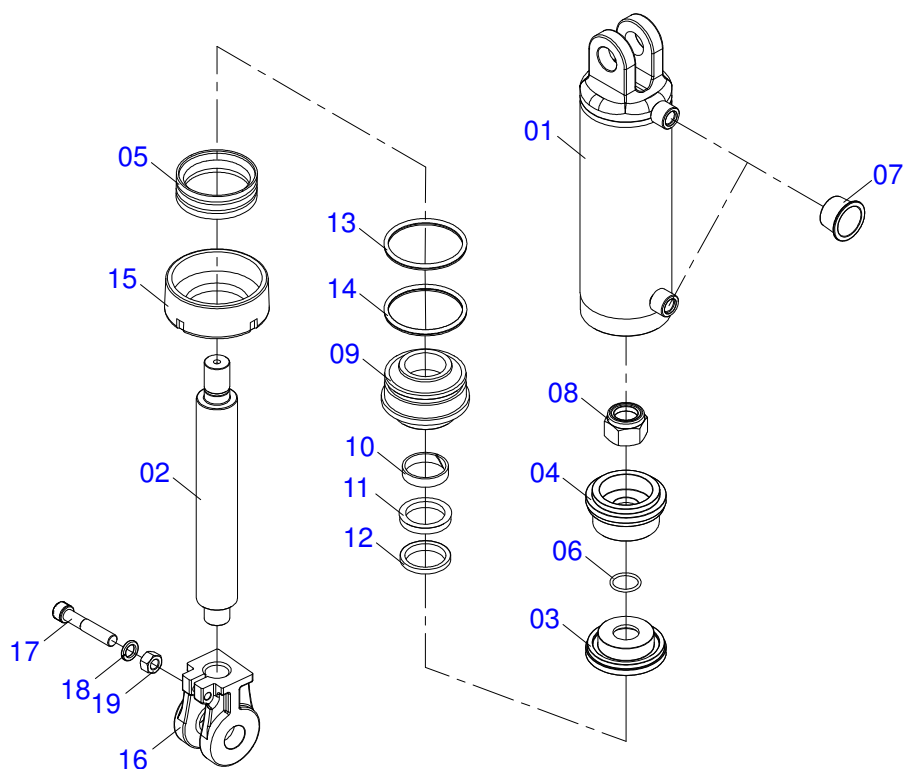

Item	Código	Descrição	QT
01	0503062227	MACACO COMPLETO (8088) ROBUSTEC	01

Item	Código	Descrição	QT
01	0521061685	CAMISA 114,30 X 500 GCRO 7010	01
02	0521061684	EXTENSOR 56,98 X 590,50 GCRO	01
03	0561016578	CORPO EMBOLO Ø53,98 X 114,30 HASTE	01
04	0502012643	CORPO EMBOLO 114,30 R1.1/2 UNF	01
05	0503015640	VED SELEMASTER DSM PCUB000014	01
06	0502012644	SUPT ANEIS 53,98 X 114,30 GCRO 7010	01
07	0503011893	ANEL BACK-UP 8-346 1G31096	01
08	0503011892	ANEL O RING 2-346 N 3006-9B 1G04629	01
09	0503015641	ANEL SLYDRING GR6900530-HM061	01
10	0503015642	VEDACAO U-CUP RJUB000970	01
11	0503015715	VEDACAO SCRAPER WAE302125-Z201	01
12	0502011222	TAMPA MOVEL 114,3	01
13	0503010002	GRAXEIRA 1800	02
14	0503030384	PLUG CON N-001	02