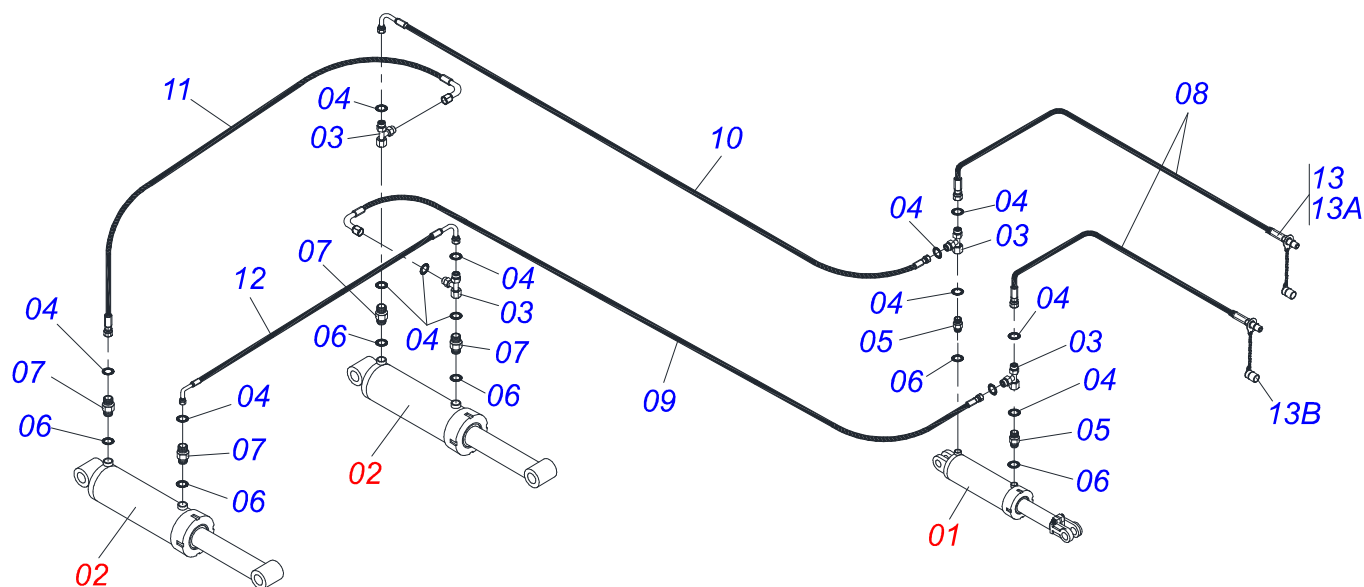

Item	Código	Descrição	QT
01	0511058419	CIL HIDR 50,80 X 101,60 X 514 X 206 GCRO	01
02	0511048619	CIL H 53,98 X 114,3 X 654X 346 GCRO	02
03	0503013637	ADAPT MACHO T 1/2 OFS PORCA GIR LAT	04
04	0503011030	ANEL O RING 2-014 N 3006-9B	12
05	0503032031	NIPL 3/4UNF X13/16UN OFS X40 C/RED	02
06	0503010190	ANEL O RING 2-114 N 3006-9B	06
07	0503030923	NIPL 3/4 UNF X 13/16UN OFS X 40	04
08	0501080917	MANG 1/2 X 5500 TR-TM TERM OFS	02
09	0501080990	MANG 1/2 X 4700 TR-TR TERM OFS	01
10	0501080989	MANG 1/2 X 4000 TR-TR TERM OFS	01
11	0501080986	MANG 1/2 X 1400 TR-TC TERM OFS	01
12	0501081620	MANG 1/2 X 1700 TC-TC TERM OFS	01
13	0501053834	MACHO ENG RAP AGR 1/2 NPT C/TAMPA	02
13A	0503011627	MACHO ENG RAP AGR 1/2 NPT	02
13B	0503011882	TAMPA PLASTICA P/ ENG RAP MACHO	02