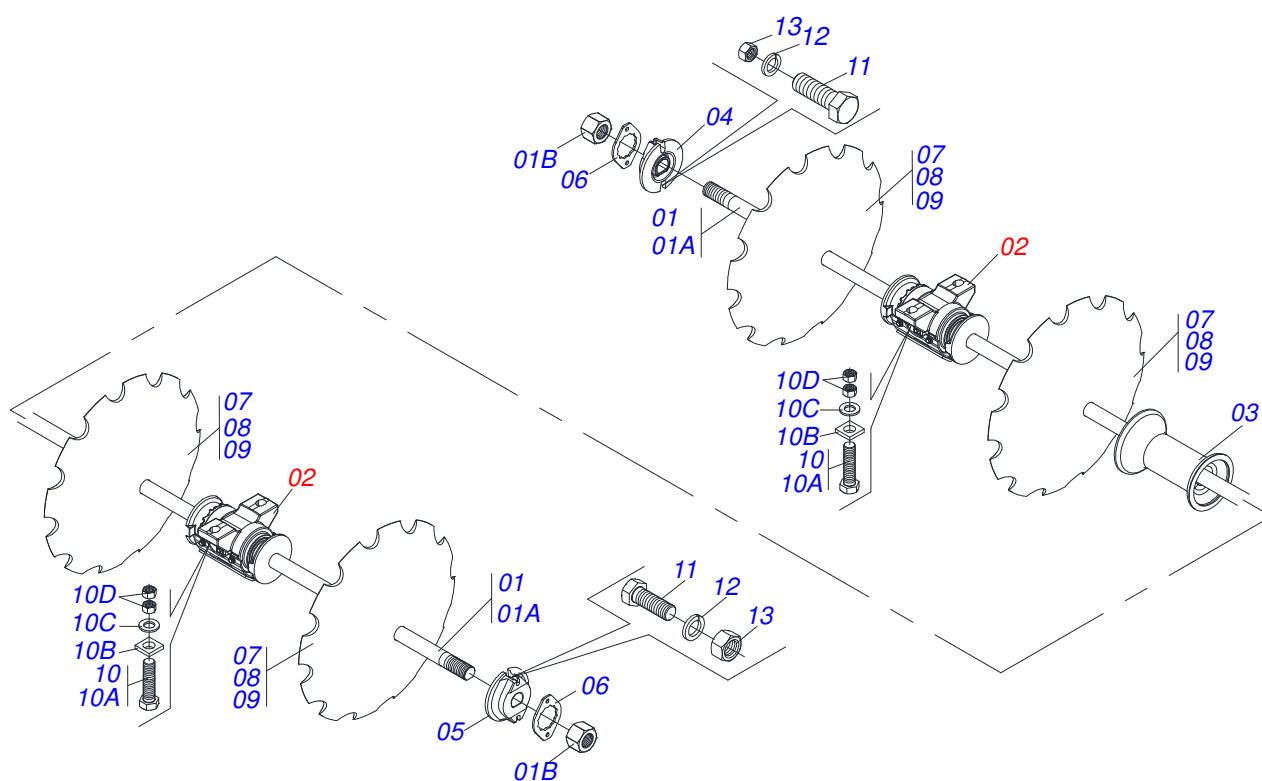

Item	Código	Descrição	QT
01	0501040690	EIXO 2.1/2 X 2060 C/PORCAS	04
01A	0501010357	EIXO 2.1/2 X 2060	04
01B	0502040064	PORCA R2.1/2UNC 7FPP X 70 SEXT 99	08
02	0521041291	MANCAL AGR DM OL 430X2.1/2 C/CP REF	08
03	0502012220	SEPARADOR 430 X 2.1/2 GASP/GASPCW	08
04	0502010592	TRAVA EIXO INT 2.1/2 GASP	04
05	0502010593	TRAVA EIXO EXT 2.1/2 GASP	04
06	0541010368	TRAVA PORCA GAP/GAPM/GAPCR ZN	08
07	0602048051	DR36X12 C123AF04FR2.9/16 12R NICOLA	20
08	0602050002	DR38X12 C160AF04FR2.9/16 12REC TATU	20
09	0602051003	DR40X12 C143AF04FR2.9/16 12REC TATU	20
10	0501041301	PARAF 1.1/4 UNC X 5.3/4 CA COMPL	16
10A	0501010954	PARAF 1.1/4 UNC X 5.3/4 C A 8.8 ZN	16
10B	0501010953	TRAVA PARAF 1.1/4	16
10C	0531010713	ARRUELA LISA 32,50X 65X 8,0 PCC2 ZN	16
10D	0501010087	PORCA 1.1/4 UNC SEXT 2 ZN	32
11	0503010232	PARAF 5/8 UNC X 1.3/4 C S G.5 ZN	16
12	0503010027	ARRUELA PRESSAO 5/8 ZN 1K01574	16
13	0503010013	PORCA S. 5/8 UNC G.5 ZN	16