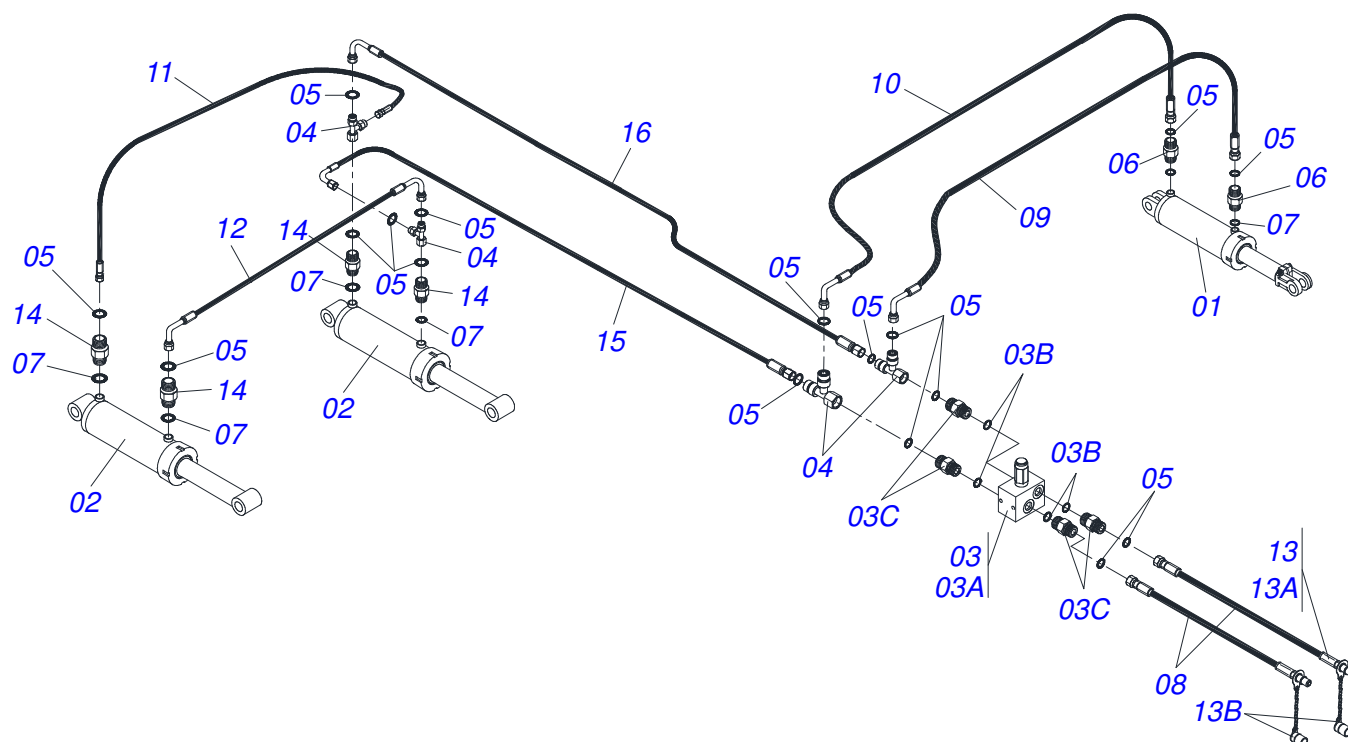

Item	Código	Descrição	QT
01	0511058419	CIL HIDR 50,80 X 101,60 X 514 X 206 GCRO	01
02	0511048619	CIL H 53,98 X 114,3 X 654X 346 GCRO	02
03	0501055696	VALV DESCG COMPL (OFS)	01
03A	0503010919	VALV DESCG HFB060306	01
03B	0503010190	ANEL O RING 2-114 N 3006-9B	04
03C	0503030923	NIPLE 3/4 UNF X 13/16UN OFS X 40	04
04	0503013637	ADAPT MACHO T 1/2 OFS PORCA GIR LAT	04
05	0503011030	ANEL O RING 2-014 N 3006-9B	16
06	0503032031	NIPLE 3/4UNF X13/16UN OFS X40 C/RED	02
07	0503010190	ANEL O RING 2-114 N 3006-9B	06
08	0501080917	MANG 1/2 X 5500 TR-TM TERM OFS	02
09	0501081935	MANG 1/2 X 4700 TR-TC TERM OFS	01
10	0501081075	MANG 1/2 X 4000 TR-TC TERM OFS	01
11	0501081114	MANG 1/2 X 1330 TR-TR TERM OFS	01
12	0501081620	MANG 1/2 X 1700 TC-TC TERM OFS	01
13	0501053834	MACHO ENG RAP AGR 1/2 NPT C/TAMPA	02
13A	0503011327	PARAF 3/4 UNC X 2 C S G.7 ZN	02
13B	0503011882	TAMPA PLASTICA P/ ENG RAP MACHO	02
14	0503030923	NIPLE 3/4 UNF X 13/16UN OFS X 40	04
15	0501081115	MANG 1/2 X 1330 TR-TC TERM OFS	01
16	0501081707	MANG 1/2 X 1000 TR-TC TERM OFS	01