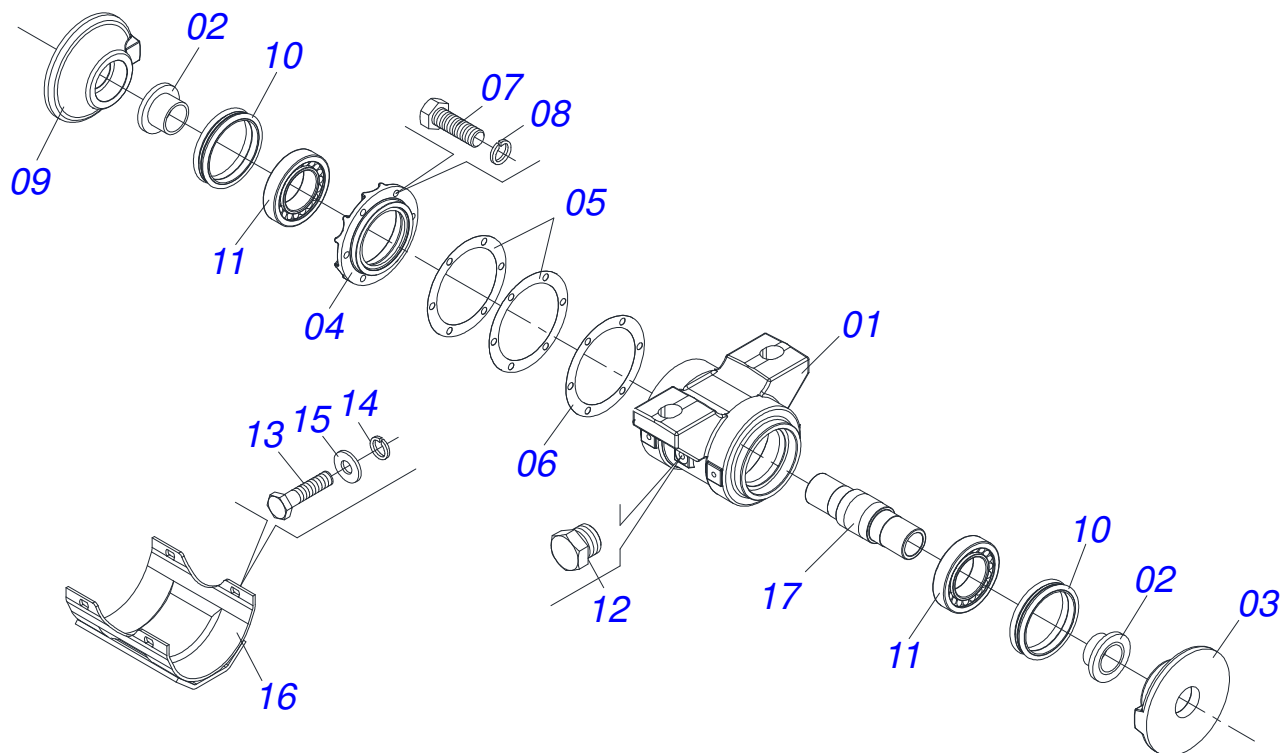

Item	Código	Descrição	QT
01	0502012415	CX MANCAL	01
02	0502040119	PORTA RET C/ BUCHA	02
03	0502040165	ENC INT DISCO	01
04	0502010644	TAMPA CX DM MRO-430/304,8(12")	01
05	0503030537	JUNTA VED 210 X 160,5 X 0,4	02
06	0503030687	JUNTA VED 210 X 160,5 X 0,1	01
07	0503010920	PARAF 1/2 UNC X 1.1/2 C S G.5 ZN	06
08	0503011440	ARRUELA PRESSAO 1/2 SA	06
09	0502040164	ENC EXT DISCO	01
10	0503030029	RET LP JB-259	08
11	0503013243	ROL 32218 NAC	02
12	0503010856	BUJAO R3/8" BSPT	02
13	0503010834	PARAF 1/2 UNC X 1 C S G.5 ZN	04
14	0503010019	ARRUELA PRESSAO 1/2 ZN 1K01556	04
15	0511017302	ARRUELA LISA 13,50 X 32,50 X 3,0 ZN	04
16	0521062889	CAPA PROTET MANCAL C/REF GASPCR-EHD	01
17	0502040039	EIXO GASP	01