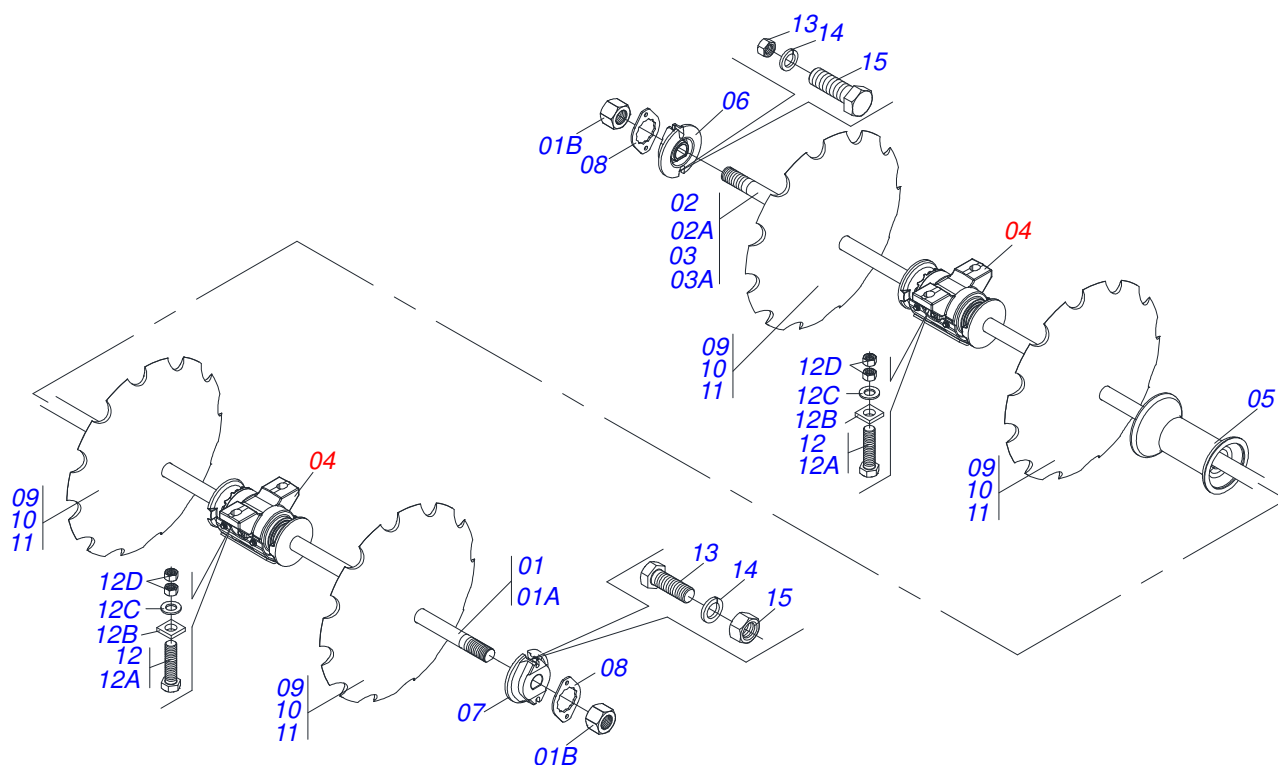

### GASPCR HD

Código: 0501090799

Série: S-0506

Rev.: 00

Data Rev.: MAIO/2007

PEÇAS ORIGINAIS  
TATU

Item	Código	Descrição	QT
01	0503062227	MACACO COMPLETO (8088) ROBUSTEC	01

Item	Código	Descrição	QT
01	0521061685	CAMISA 114,30 X 500 GCRO 7010	01
02	0521061684	EXTENSOR 56,98 X 590,50 GCRO	01
03	0561016578	CORPO EMBOLO Ø53,98 X 114,30 HASTE	01
04	0502012643	CORPO EMBOLO 114,30 R1.1/2 UNF	01
05	0503015640	VED SELEMASTER DSM PCUB000014	01
06	0502012644	SUPT ANEIS 53,98 X 114,30 GCRO 7010	01
07	0503011893	ANEL BACK-UP 8-346 1G31096	01
08	0503011892	ANEL O RING 2-346 N 3006-9B 1G04629	01
09	0503015641	ANEL SLYDRING GR6900530-HM061	01
10	0503015642	VEDACAO U-CUP RJUB000970	01
11	0503015715	VEDACAO SCRAPER WAE302125-Z201	01
12	0502011222	TAMPA MOVEL 114,3	01
13	0503010002	GRAXEIRA 1800	02
14	0503030384	PLUG CON N-001	02

Item	Código	Descrição	QT
01	0511061336	CAMISA 101,6 X 398 GCRO 56	01
02	0521010422	EXTENSOR CIL HIDR 50,80 X 390	01
03	0561016389	CORPO EMBOLO 50,80 X 101,60 HASTE	01
04	0561016387	CORPO EMBOLO 50,80 X 101,60 PORCA	01
05	0503015633	VED SELEMASTER DSM PCB0NB102-NCRO	01
06	0503010345	ANEL O RING 2-218 N 3006-9B 1G04609	01
07	0503030384	PLUG CON N-001	02
08	0503010817	PORCA S. AUTOTRAV C/NYLON 1.1/4 UNF ALTA G.5 ZN	01
09	0502012642	SUPT ANEIS 50,80 X 101	01
10	0503015634	ANEL SLYDRING GR2C02000-HM061	01
11	0503015635	VEDACAO U-CUP RUUB000020	01
12	0503015636	VEDACAO SCRAPER WAE302000-Z04	01
13	0503010338	ANEL O RING 2-342 N 3006-9B 1G04619	01
14	0503011061	ANEL BACK-UP 8-342 1G31076	01
15	0502010017	TAMPA MOVEL 101,6	01
16	0502040747	GARFO 32,54	01
17	0503011094	PARAF 3/8 UNC X 2 C C S I 12.9	01
18	0503011443	ARRUELA PRESSAO 3/8 SA	01
19	0503010026	PORCA S. 3/8 UNC G.5 ZN	01