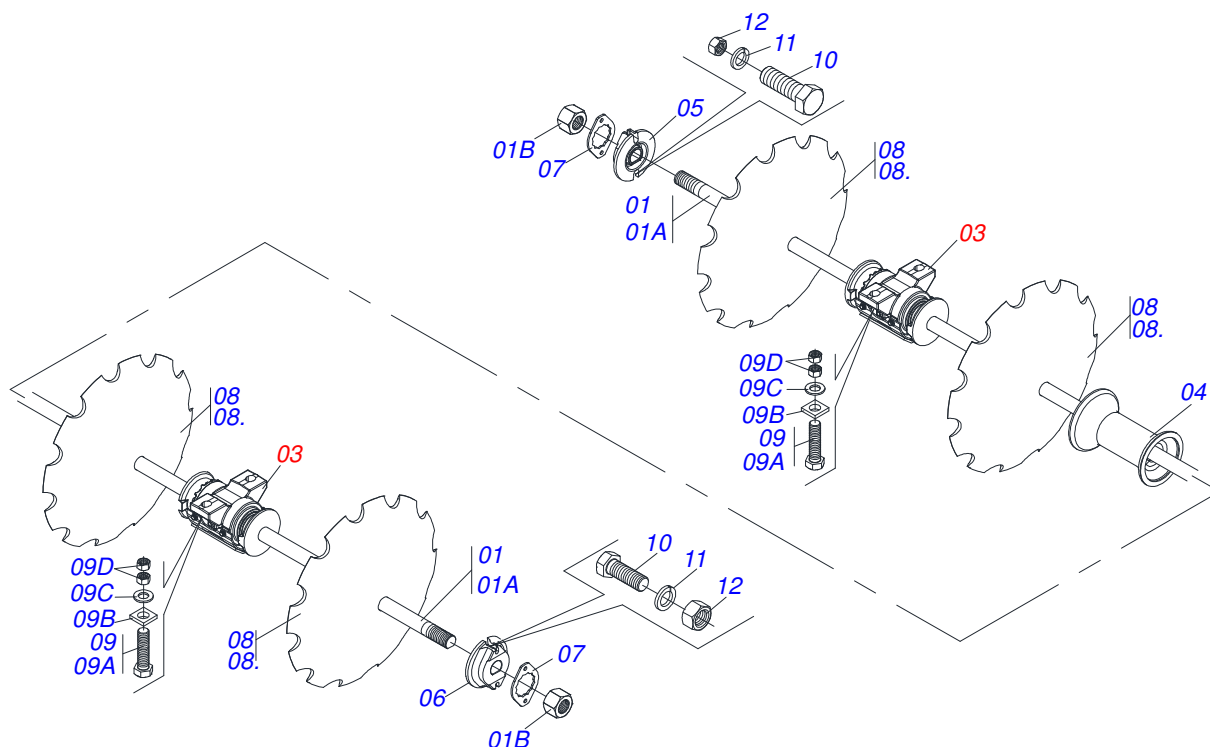

Item	Código	Descrição	QT
01	0501040690	EIXO 2.1/2 X 2060 C/PORCAS	02
01A	0501010357	EIXO 2.1/2 X 2060	02
01B	0502040064	PORCA R2.1/2UNC 7FPP X 70 SEXT 99	08
02	0501040691	EIXO 2.1/2 X 2500 C/PORCAS	02
02A	0501010356	EIXO 2.1/2 X 2500	02
03	0521041291	MANCAL AGR DM OL 430X2.1/2 C/CP REF	08
04	0502012220	SEPARADOR 430 X 2.1/2 GASP/GASPCW	10
05	0502010592	TRAVA EIXO INT 2.1/2 GASP	04
06	0502010593	TRAVA EIXO EXT 2.1/2 GASP	04
07	0541010368	TRAVA PORCA GAP/GAPM/GAPCR ZN	08
08	0602048002	DR36X12 C133AF04FR2.9/16 12REC TATU	22
08.	0602050002	DR38X12 C160AF04FR2.9/16 12REC TATU	22
09	0501041301	PARAF 1.1/4 UNC X 5.3/4 CA COMPL	16
09A	0501010954	PARAF 1.1/4 UNC X 5.3/4 C A 8.8 ZN	16
09B	0501010953	TRAVA PARAF 1.1/4	16
09C	0531010713	ARRUELA LISA 32,50X 65X 8,0 PCC2 ZN	16
09D	0501010087	PORCA 1.1/4 UNC SEXT 2 ZN	32
10	0503010232	PARAF 5/8 UNC X 1.3/4 C S G.5 ZN	16
11	0503010027	ARRUELA PRESSAO 5/8 ZN 1K01574	16
12	0503010013	PORCA S. 5/8 UNC G.5 ZN	16