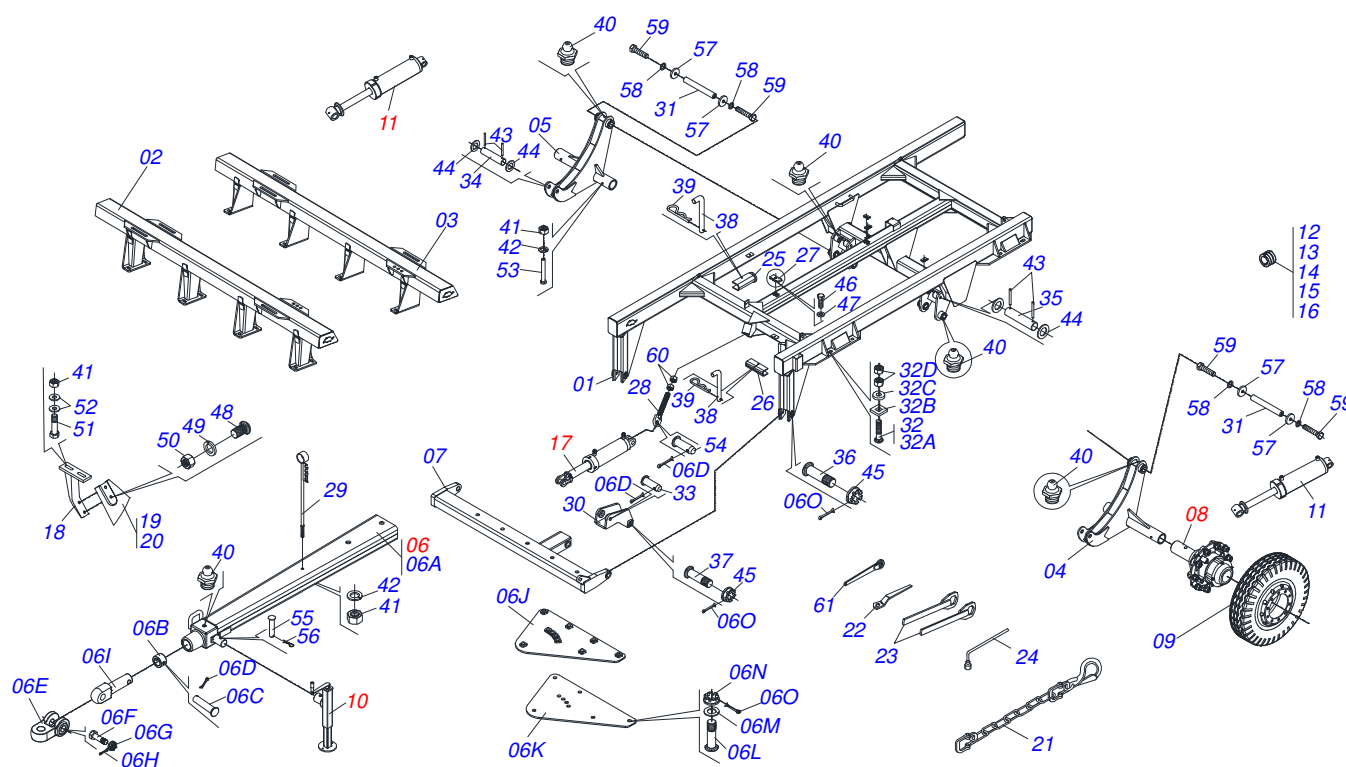

Item	Código	Descrição	12 14 16
01	0511067822	QUADRO GASPCR-HD 9017/EHD 10020	01 01 01
02	0521062619	CHASSI DIANT GASPCR-HD 9017 12	01
02.	0521062597	CHASSI DIANT GASPCR-HD 9017 14	01
02..	0511066942	CHASSI DIANT GASPCR-EHD 10020 16D	01
03	0521062621	CHASSI TRAS GASPCR-HD 9017 12	01
03.	0521062598	CHASSI TRAS GASPCR-HD 9017 14	01
03..	0511066943	CHASSI TRAS GASPCR-EHD 10020 16D	01
04	0511066611	SUPT RODADO ESQ GCRO 7010	01 01 01
05	0511066741	SUPT RODADO DIR GCRO 7010	01 01 01
06	0511041592	BARRA TRAC COMPL C/ENG 3" GAPCW 45	01 01 01
06A	0511064669	BARRA TRACAO GAPCW/GASPCW	01 01 01
06B	0502040263	ANEL TRAVA ENG 32M 106	01 01 01
06C	0561017306	EIXO JUNCAO 31,50 X 130 GCRO	01 01 01
06D	0503010523	CONTRAPINO 1/4 X 2 1G13201	01 01 01
06E	0502040293	U ENG YH-90	01 01 01
06F	0511067199	PARAF 2 UNS 10FPP X 241,50	01 01 01
06G	0502040558	PORCA CAST 2 UNS 10FPP SEXT 99 SA	01 01 01
06H	0503010074	CONTRAPINO 3/8 X 4	01 01 01
06I	0502040264	PINO ENG 32M108/YH-91 REMCO	01 01 01
06J	0511067825	PLACA SUP GASPCR-EHD 10020 12	01 01 01
06K	0511067826	PLACA INF GASPCR-EHD 10020 12	01 01 01
06L	0521011880	EIXO JUNCAO 37,50 X 227 PQ R.1.1/2 GAPCW ZN	06 06 06
06M	0501012916	ARRUELA LISA 38,50 X 66 X 4,75 ZN	06 06 06
06N	0501011301	PORCA CAST 1.1/2UNC 6FPP SEX2.5/16ZN	06 06 06
06O	0503010010	CONTRAPINO 1/4 X 2.1/2	09 09 09
07	0511067827	BARRA ENGATE 1100 GAPCR-EHD 12	01 01 01
08	0501057120	RODADO S/PNEU GASPCR-EHD	04 04 04
09	0503061582	RODA MB C/PNEU 900X20-14L GASPCR-EH	04 04 04
10	0511048088	MACACO COMPL GAPCR-HD 8013	01 01 01
11	0511048619	CIL H 53,98 X 114,3 X 654X 346 GCRO	02 02 02
12	0501047895	TOPADOR 25 P/CIL 1.3/4 2 2.1/8	09 09 09
13	0501047885	TOPADOR 30 P/CIL 1.3/4 2 2.1/8	09 09 09
14	0501047886	TOPADOR 35 P/CIL 1.3/4 2 2.1/8	03 03 03