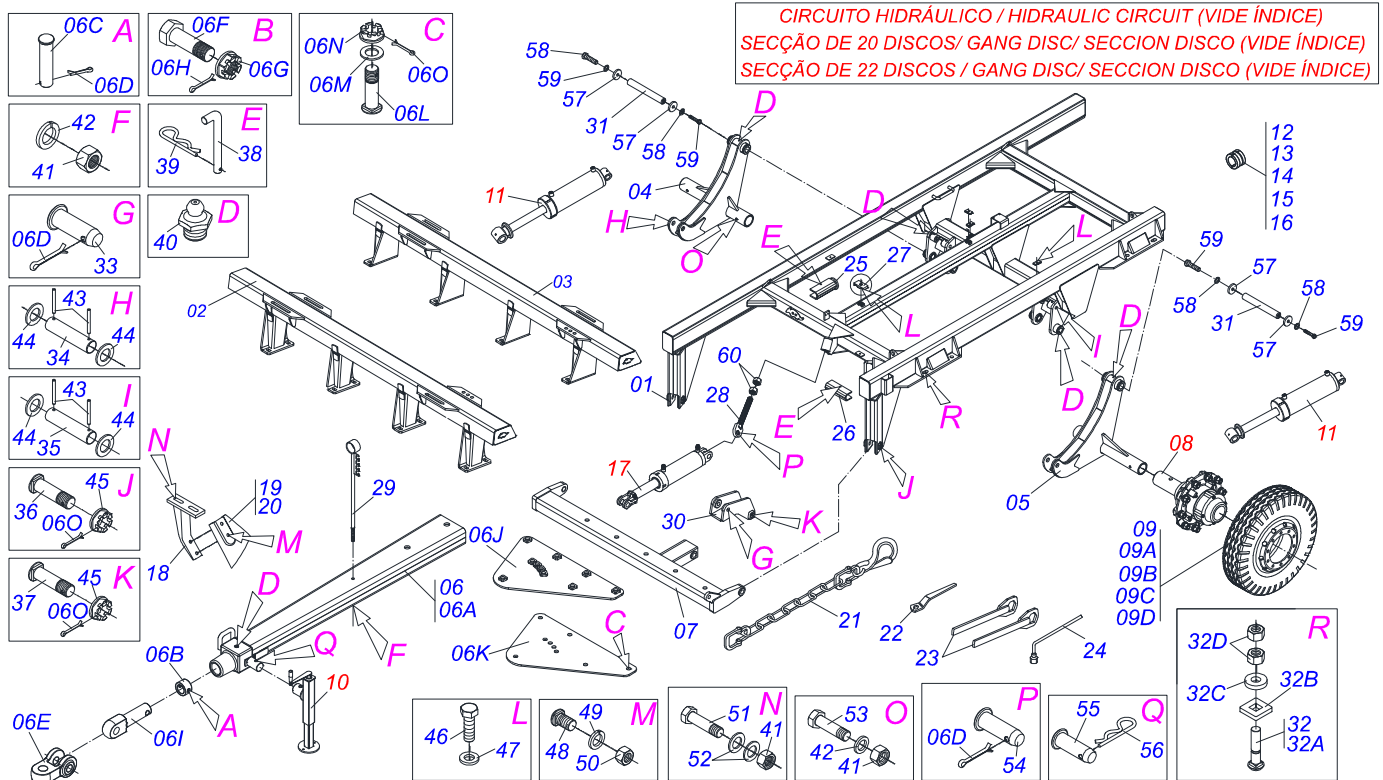

Item	Código	Descrição	18	20	22
01	0511067123	QUADRO GASPCR EHD 10020 S-0705	01	01	01
02	0511062611	SUPT ESQ SILO ADB C/FURO SA2 MH	01		
02.	0511067420	CHASSI DIANT GASPCR-HD 9017 20 DCS	01		
02..	0511062613	DESC 900 SA2 MARC TINTA		01	
03	0511062614	GUIA DIR CORRENTE SA2	01		
03.	0511067421	CHASSI TRAS GASPCR-HD 9017 20 DCS	01		
03..	0511062615	GUIA ESQ CORRENTE SA2		01	
04	0511066611	SUPT RODADO ESQ GCRO 7010	01	01	01
05	0511066741	SUPT RODADO DIR GCRO 7010	01	01	01
06	0511041592	BARRA TRAC COMPL C/ENG 3" GAPCW 45	01	01	01
06A	0511064669	BARRA TRACAO GAPCW/GASPCW	01	01	01
06B	0502040263	ANEL TRAVA ENG 32M 106	01	01	01
06C	0561017306	EIXO JUNCAO 31,50 X 130 GCRO	01	01	01
06D	0503010523	CONTRAPINO 1/4 X 2 1G13201	03	03	03
06E	0502040293	U ENG YH-90	01	01	01
06F	0511067199	PARAF 2 UNS 10FPP X 241,50	01	01	01
06G	0502040558	PORCA CAST 2 UNS 10FPP SEXT 99 SA	01	01	01
06H	0503010074	CONTRAPINO 3/8 X 4	01	01	01
06I	0502040264	PINO ENG 32M108/YH-91 REMCO	01	01	01
06J	0511064659	PLACA SUP GAPCW 45	01	01	01
06K	0511064658	PLACA INF GAPCW 45	01	01	01
06L	0521011880	EIXO JUNCAO 37,50 X 227 PQ R.1.1/2 GAPCW ZN	06	06	06
06M	0501012916	ARRUELA LISA 38,50 X 66 X 4,75 ZN	06	06	06
06N	0501011301	PORCA CAST 1.1/2UNC 6FPP SEX2.5/16ZN	06	06	06
06O	0503010010	CONTRAPINO 1/4 X 2.1/2	09	09	09
07	0511066580	BARRA ENGATE 2135 GAPCR HD	01	01	01
08	0501057120	RODADO S/PNEU GASPCR-EHD	04	04	04
09	0503061582	RODA MB C/PNEU 900X20-14L GASPCR-EH	04	04	04
09A	0503014184	RODA 7.00X20X281X10FX26,5X335 MB	04	04	04
09B.	0503010494	PNEU 9.00X 20 -14LONAS OK	04	04	04
09C	0503010057	CAMARA AR 900 X 20	04	04	04
09D	0503010470	PROTETOR 9.00 X 20	04	04	04
10	0511048088	MACACO COMPL GAPCR-HD 8013	01	01	01