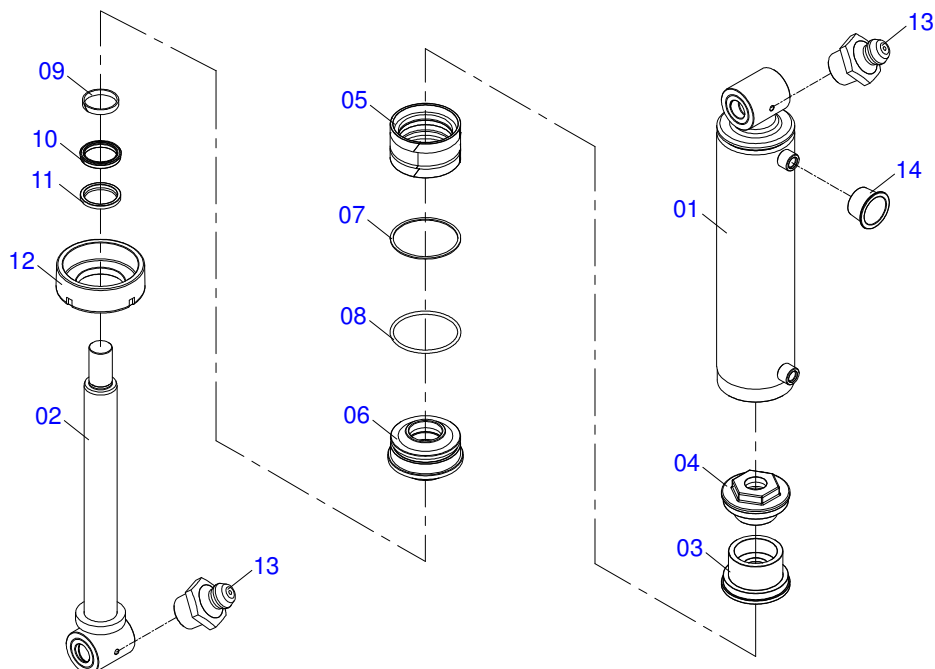

Item	Código	Descrição	QT
01	0503062227	MACACO COMPLETO (8088) ROBUSTEC	01

Item	Código	Descrição	QT
01	0521061685	CAMISA 114,30 X 500 GCRO 7010	01
02	0521061684	EXTENSOR 56,98 X 590,50 GCRO	01
03	0561016578	CORPO EMBOLO Ø53,98 X 114,30 HASTE	01
04	0502012643	CORPO EMBOLO 114,30 R1.1/2 UNF	01
05	0503015640	VED SELEMASTER DSM PCUB000014	01
06	0502012644	SUPT ANEIS 53,98 X 114,30 GCRO 7010	01
07	0503011893	ANEL BACK-UP 8-346 1G31096	01
08	0503011892	ANEL O RING 2-346 N 3006-9B 1G04629	01
09	0503015641	ANEL SLYDRING GR6900530-HM061	01
10	0503015642	VEDACAO U-CUP RJUB000970	01
11	0503015715	VEDACAO SCRAPER WAE302125-Z201	01
12	0502011222	TAMPA MOVEL 114,3	01
13	0503010002	GRAXEIRA 1800	02
14	0503030384	PLUG CON N-001	02