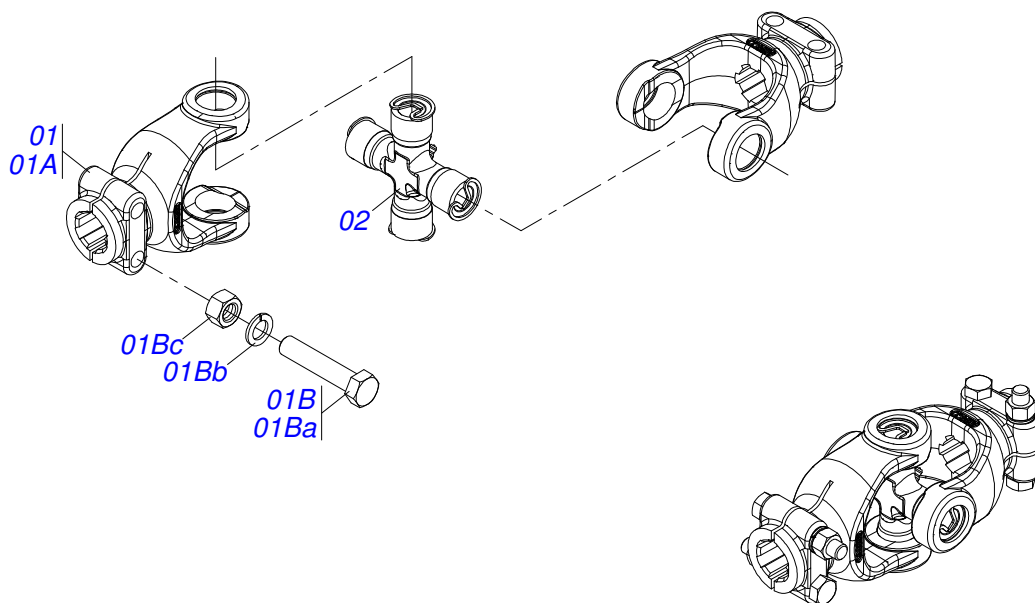

Item	Código	Descrição	Ver Pág.	QT
01	0501052516	TERMINAL T6-60 C/PARAFUSO		02
01A	0502010830	TERM 6-60 ENT 1.3/8 CC56		02
01B	0501047756	CONJUNTO PEÇAS IMPLEMENTO 1/2 UNC X 3		02
01Ba	0503010479	PARAFUSO 1/2 UNCX3 CS G.5 ZN		02
01Bb	0503010019	ARRUELA PRESSAO 1/2 ZN 1K01556		02
01Bc	0503010060	PORCA SEXTAVADA 1/2 UNC G.5 ZN		02
02	0503010837	CRUZETA CARDAN CC-55		01