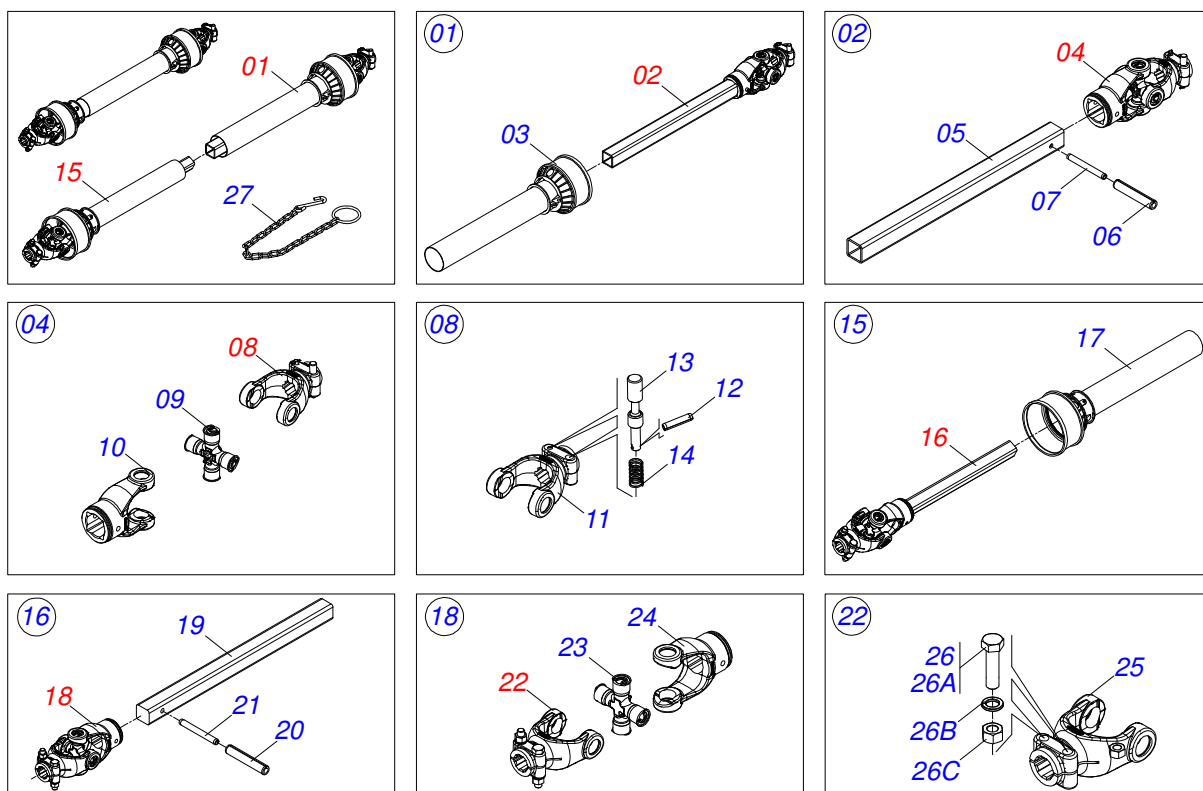

Item	Código	Descrição	Ver Pág.	QT
01	0503062157	MACACO COMPLETO (1259) ROBUSTEC		01

Item	Código	Descrição	Ver Pág.	QT
01	0502011152	TAMPA MENOR RC2/RO2		01
02	0503030084	PRISION 1/2 UNC X 1/2 UNF X 50 ZN		06
03	0503011440	ARRUELA PRESSAO 1/2 SA		06
04	0503010028	PORCA S. 1/2 UNF G.5 ZN		06
05	0503011171	RETENTOR 00912-BRG 1G119023		01
06	0503010006	ROLAMENTO 32210 IMP		03
07	0503030783	JUNTA VED 180 X 136 X 0,2		05
08	0503050063	EIXO SUP MLE GLAH 1.3/8 EG-1353		01
09	0501010649	PASTILHA CATR RO 1500		03
10	0503030051	MOLA COMPRIDA 4,6 X 25 X 0,5		06
11	0503060210	CONJ COROA 25Z/PINH 13Z MLE EG-2142		01
11A	0503050074	COROA CON 25Z MLE GLH EG-1359		01
11B	0503061048	PINHAO CONICO 13Z		01
12	0503010217	ANEL RETENTOR PARA EIXO 501040		01
13	0503010037	ROLAMENTO 30207		01
14	0503030785	JUNTA VED 200 X 151 X 0,2		03
15	0503010286	ANEL O RING 2-355 N 3006-9B		01
16	0503010396	ANEL RETENTOR PARA EIXO 501060		01
17	0503011190	ANEL RETENTOR PARA FURO 502090		02
18	0503017877	PINO GUIA 12 X 40 DIN 7979		02
19	0503010562	PARAF 1/2 UNC X 1 C C S I 12.9		08
20	0503031604	BUJAO 1/2 BSP X 17		01
21	0521018064	ARRUELA LISA 50,20 X88,80 X 1,50 ZN		01
22	0503011047	RET 5089 BRG (REPASY)		01
23	0511010142	ANEL TRAVA 50 X 9,30 RO2 1500		01
24	0502010984	CX MULTIPL VELOC ESQ RC2 1500		01
25	0502011393	CX INF RO 2 1500		01