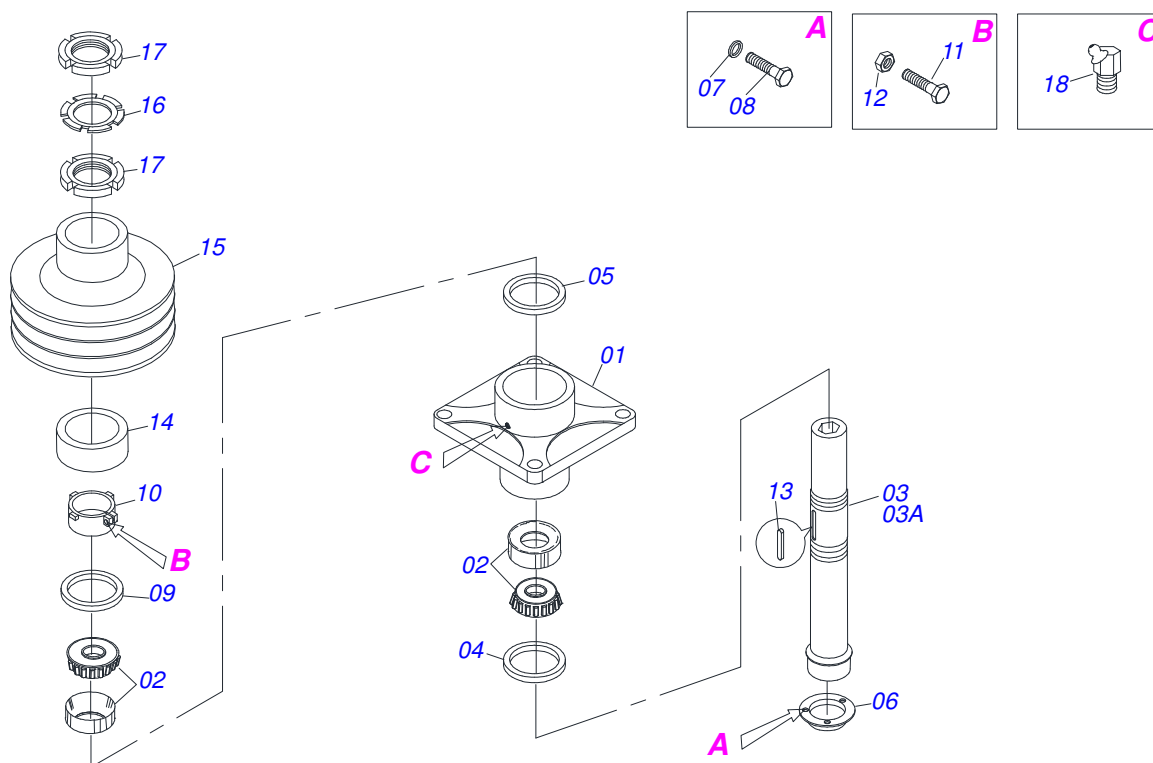

Item	Código	Descrição	Ver Pág.	1700 3400
00	0501042315	MANDRIL ROAT	ROAT-D	01
00A	0501042913	MANDRIL ALTO	ROAT-D	01
01	0502010580	CORPO MANDRIL	ROAT	01 01
02	0503010059	ROLAMENTO 33287/33462		02 02
03	0502040420	EIXO MANDRIL	ROAT	01
03A	0502040433	EIXO MANDRIL ALTO	ROAT-D	01
04	0503010456	RET 00002-B		01 01
05	0503010535	RET 00116-B		01 01
06	0501011747	LABIRINTO MANDRIL	ROA	01 01
07	0503010179	ARRUELA PRESSAO 5/16 ZN 1K01528		03 03
08	0503010240	PARAFUSO 5/16 UNC X 3/4 CS G.2 ZN		03 03
09	0503010050	RET 00085-B		01 01
10	0502040724	LUVA REG	ROAT	01 01
11	0503010751	PARAFUSO 3/8 UNC X 1.1/4 CS G.5 ZN		01 01
12	0503010026	PORCA SEXTAVADA 3/8 UNC G.5 ZN		01 01
13	0501018488	CHAVETA Q 3/8 X 80 ROAT		02 02
14	0501018489	ARRUELA ESPAC ROAT		01 01
15	0502011373	CARR 3C 210M	ROAT	01 01
16	0503010457	ARRUELA TRAVA MB-14		01 01
17	0503010458	PORCA FIX KM- 14	SA	02 02
18	0503010003	GRAXEIRA 1845 3/8		01 01