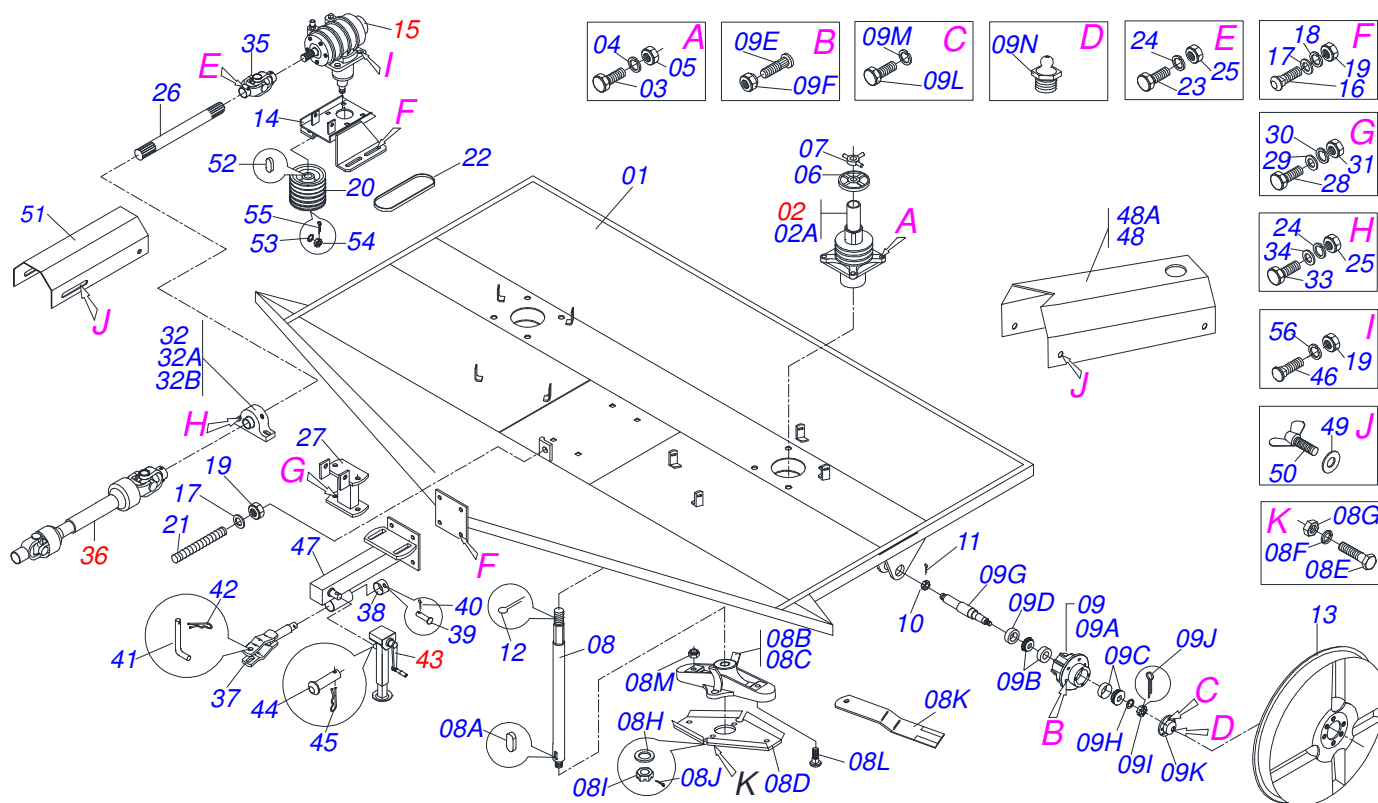

CATÁLOGO DE PEÇAS

ROÇADEIRAS

Código:

0501090780

Produto:

ROAT2 3400

Série:

S-0897

MARCHESAN

INDICE

0909091410	ROÇADEIRAS ROAT 2 3400	1
0909090262	MANDRIL ROAT2	2
0511041259	MACACO COMPLETO CABECALHO DUPLO	3
0501046851	MULTIPLICADOR VELOCIDADE MLE 1.3/8	4
0501047952	CARDAN 60X 600 T1/T6 C/P CC5002/3P	5
0501044065	JUNTA UNIVERSAL T6-60/T6-60 CC565556	6
0501043642	RODA BORRACHA COMPLETO	7
0909091430	REPOSIÇÃO (SUPORTE DE CHAPAS)	8

Item	Código	Descrição	Ver Pág.	QT
01	0501047674	CHASSI COMPL ROAT 2 3400		01
02	0501042315	MANDRIL ROAT ROAT-D		01
02A	0501042913	MANDRIL ALTO ROAT-D		01
03	0501010372	PARAF 1 UNC X 5.1/2 C S G.5 ZN		08
04	0503011438	ARRUELA PRESSAO 1 SA		08
05	0501010059	PORCA SEXTAVADA 1 UNC (PESADA) G.5 ZN		08
06	0502010095	MANIPULO ROA		02
07	0502012010	TRAVA MANIPULO ROAT2		02
08	0511061415	CORPO EIXO SUPT ROC ROAT2 1700		02
08A	0501010536	CHAVETA QUADRADO 9,52 X 45		04
08B	0501056336	SUPT ROCAD COMPL ROAT2		02
08C	0502012276	SUPT ROCADOR 540 RCO2/RC2		02
08D	0541014579	PROTECAO SUPT FIX ROCADORES RC2/RO2		02
08E	0501010098	PARAFUSO 3/4 UNC X 2 C S G.5 ZN		04
08F	0503011442	ARRUELA PRESSAO 3/4 SA		04
08G	0503010014	PORCA SEXTAVADA 3/4 UNC (PESADA) G.5 ZN		04
08H	0501017779	ARRUELA LISA 32 X 60 X 4,75		02
08I	0503011052	PORCA CASTELO 1.1/4 UNF X 19,5 ZN		02
08J	0503010067	CONTRAPINO 3/16 X 2.1/2 SA		02
08K	0622400054	ROCADOR DM 622X100X12 CS RO2 1500		04
08L	0541013328	PRENDEDOR ROCADOR RO2/RC2		04
08M	0503010063	PORCA SEXTAVADO AUTOTRAVANTE COM NYLON 1 UNS ALTA G.5 ZN		04
09	0501051634	RODADO SEM PNEU		02
09A	0502011121	CAIXA RODADO		01
09B	0503010006	ROLAMENTO 32210 IMP		01
09C	0503010037	ROLAMENTO 30207		01
09D	0503012928	RETENTOR 5985-GB		01
09E	0501010127	PARAFUSO ROD9/16UNFX1.7/8CR G.5 REC ZN		06
09F	0503010035	PORCA CONICA 9/16 UNF ZN		06
09G	0521010821	EIXO 63,50 X 420		01
09H	0501016545	ARRUELA LISA 26 X 50 X 6,30 ZN		01