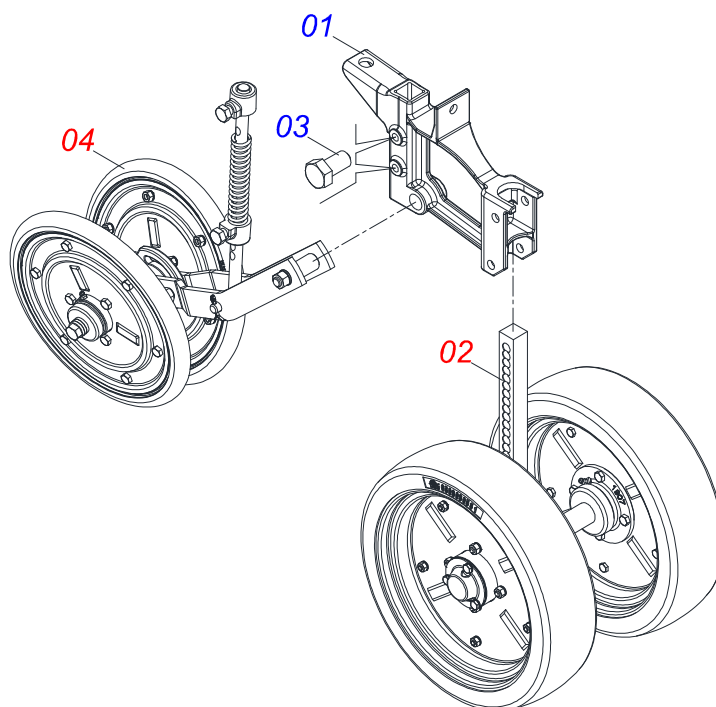

Item	Código	Descrição	Ver Pág.	QT
01	0502012331	SUORTE RODA PROFUNDIDADE - USG		01
02	0501043613	RODA PROFUNDIDADE	11	01
03	0501018535	PARAFUSO 1/2 UNC X 1CSPC G.5 ZN		02
04	0501050927	RODA COMPACTADORA V COMPLETA	17	01