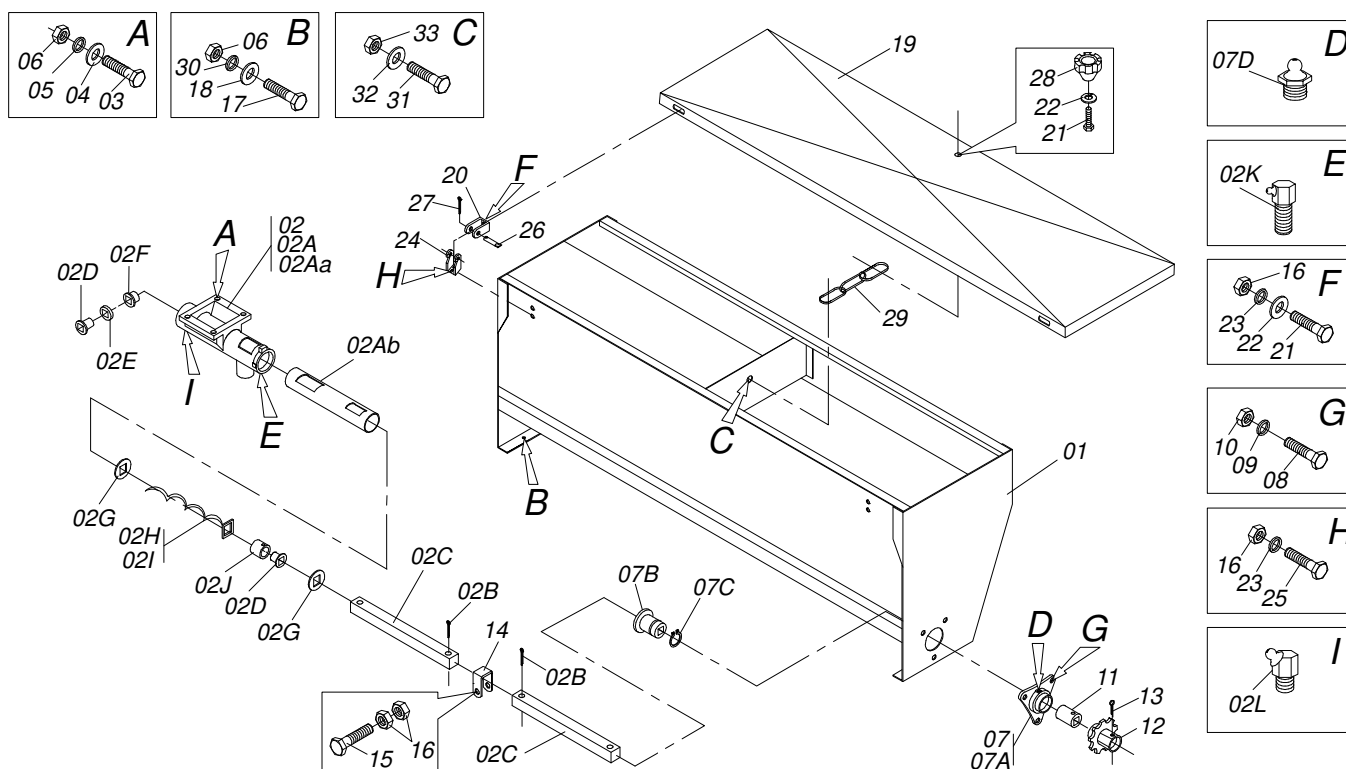

Item	Código	Descrição	Ver Pág.	QT
00	0501043684	CX ADB DIR PHT S-0791		01
00.	0501043685	CX ADB ESQ PHT S-0791		01
01	0501068304	CX ADB DIR PHT S-0595		01
01.	0501068305	CX ADB ESQ PHT S-0595		01
02	0501050273	DISTR ADB ESQ 364 PST2		04
02.	0501050272	DISTR ADB DIR 364 PST2		04
02A	0501110120	CORPO DISTR ADB C/TUBO PST2		08
02Aa	0502010596	CORPO DISTR ADB		08
02Ab	0511013789	TUBO DISTR ADB 266 PST2		08
02B	0503013155	CONTRAPINO 1/4 X 1.1/4		16
02C	0501017391	EIXO Q 3/4 X 364 PST2		08
02D	0503030275	MANCAL AGRICOLA F Q 19,40/19,60 X 37		16
02E	0501013774	SUPLEMENTO VEDACAO		08
02F	0503030303	ARRUELA APOIO		08
02G	0501010637	ARRUELA LISA QUADRADA 20X45X3,0 ZN		16
02H	0503031164	CONDUTOR HELICOIDAL 224 X 5/16 P.2 DIREITA		04
02I	0503031165	CONDUTOR HELICOIDAL 224 X 5/16 P.2 ESQUERDO		04
02J	0502011304	LUVA INT 39 X 52 X 30 C/FR SDA 11/6		08
02K	0503011962	GRAXEIRA 1890-20		08
02L	0503010004	GRAXEIRA 1890 3/8 (1/8 BSP)		08
03	0501010942	PARAFUSO 3/8 UNC X 1.1/4 CAPQ G.2 ZN		32
04	0501011020	ARRUELA LISA 12 X 36 X 3,00 ZN		32
05	0503011443	ARRUELA PRESSAO 3/8 SA		32
06	0503010026	PORCA SEXTAVADA 3/8 UNC G.5 ZN		32
07	0501050274	MANCAL AGR CX PST2		02
07A	0501110001	MANCAL AGR CX		02
07B	0502040379	CARR MANCAL CX ADB PST2		02
07C	0503010372	ANEL RETENTOR PARA EIXO 501050		02
07D	0503010002	GRAXEIRA 1800		02
08	0501010063	PARAFUSO 1/2 UNC X 1.1/2 C S G.2 ZN		06
09	0503011440	ARRUELA PRESSAO 1/2 SA		06