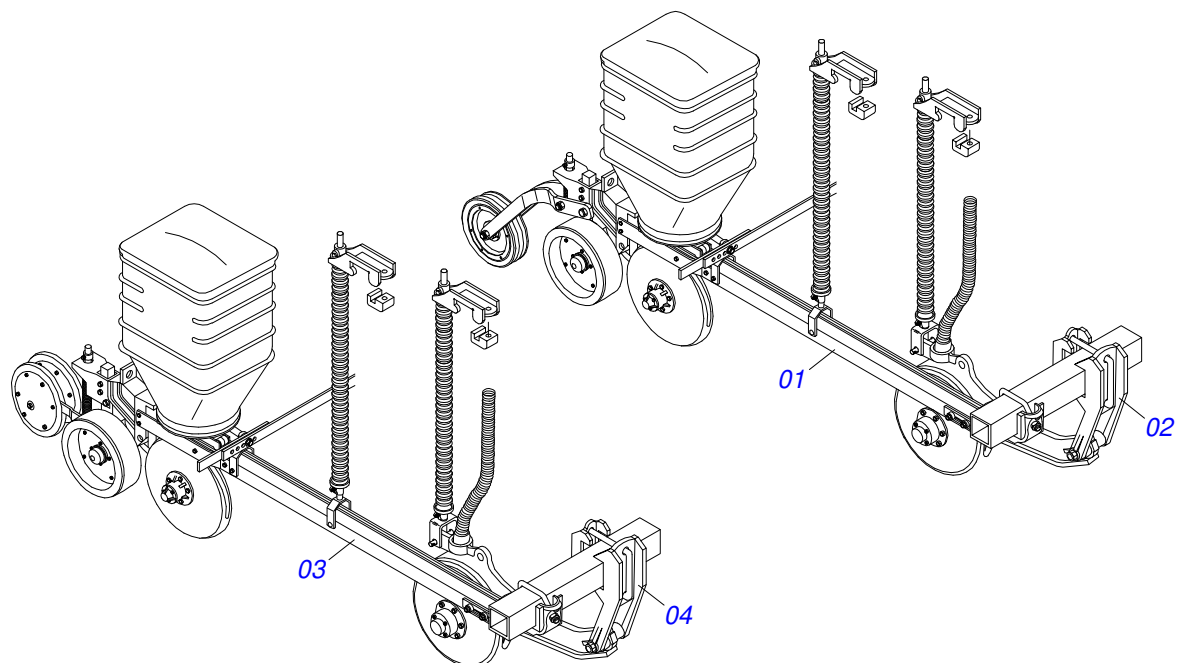

Item	Código	Descrição	Ver Pág.	QT
01	0909091395	LINHA SEMENTE CONVENCIONAL	7	01
02	0909091403	LINHA ADUBO COMPLETA	13	01
03	0909091404	LINHA SEMENTE DDD D41	14	01
04	0909091405	LINHA ADUBO DDD DIREITO/ESQUERDO	18	01