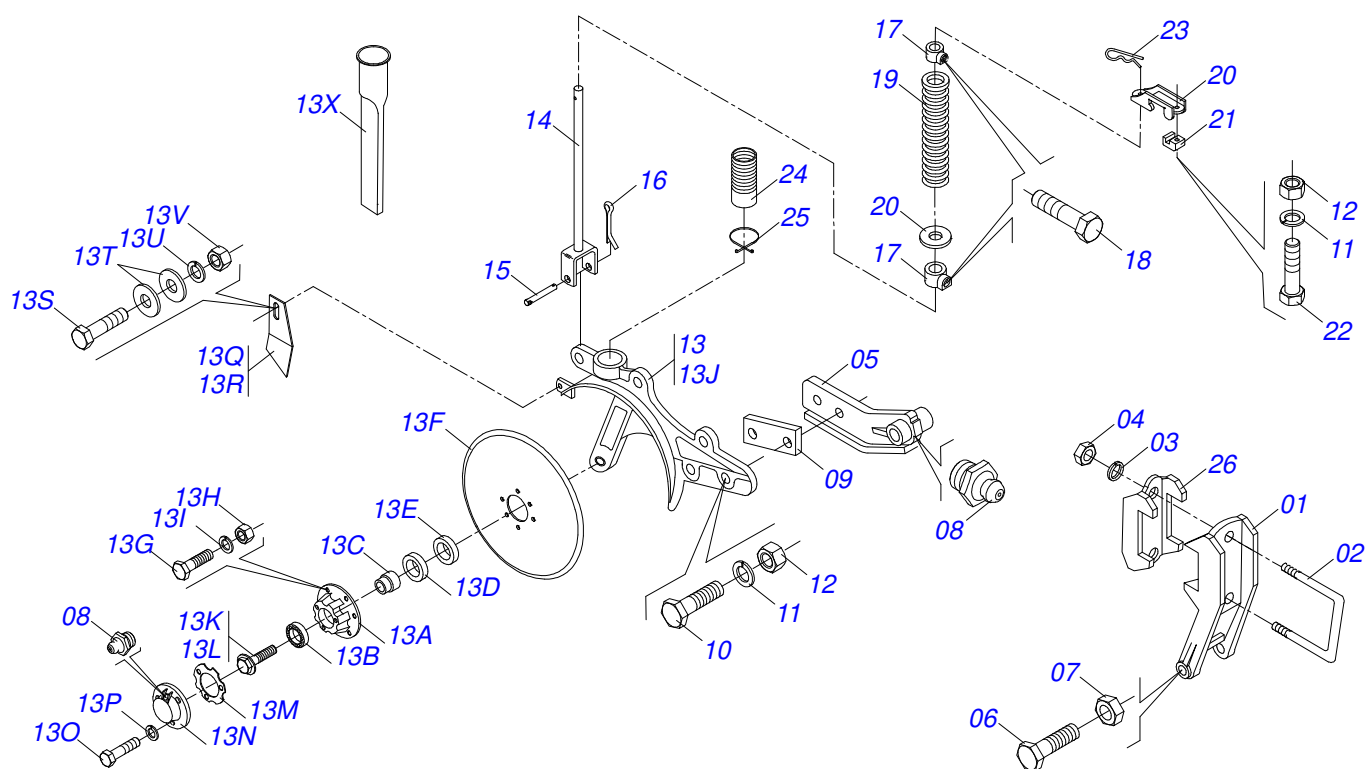

Item	Código	Descrição	Ver Pág.	QT
00	0501047027	LINHA ADB DD DIR PHT S-0595		01
00.	0501047028	LINHA ADB DD ESQ PHT S-0595		01
01	0502010892	SUPT LINHA ADB PST2		01
02	0521010669	PRENDEDOR 5/8 UNC X 110 X 88		01
03	0503010027	ARRUELA PRESSAO 5/8 ZN 1K01574		02
04	0503010013	PORCA SEXTAVADA 5/8 UNC G.5 ZN		02
05	0502011052	BRACO LINHA ADB PHT		01
06	0511010736	PARAFUSO 5/8 UNF X 5.1/4 C S G.5 ZN		01
07	0503010811	PORCA SEXTAVADA AUTOTRAVANTE COM NYLON 5/8 UNF ALTA G.5 ZN		01
08	0503010002	GRAXEIRA 1800		03
09	0502010470	CUNHA LINHA ADB PST		01
10	0501011536	PARAFUSO 1/2 UNC X 2.3/4 C S G.2 ZN		02
11	0503010019	ARRUELA PRESSAO 1/2 ZN 1K01556		03
12	0503010020	PORCA 1/2 BSW 12FPP ALTA ZN 1K03768		03
13	0501050440	DD ADB PHT		01
13A	0502010733	CUBO DISCO DUPLO PHT		02
13B	0503010276	ROLAMENTO 6206		02
13C	0511010044	EIXO PASS CUBO DISCO DUPLO		02
13D	0503010526	RETENTOR 3011		02
13E	0503010525	RETENTOR 00797-BA		02
13F	0603022008	DPL15X3 C1,2AFSFR68,5+6FR D272 TATU		02
13G	0503010814	PARAFUSO 5/16 UNC X 3/4 C F G.2 ZN		12
13H	0503010337	PORCA SEXTAVADA 5/16 UNC G.5 ZN		12
13I	0503010179	ARRUELA PRESSAO 5/16 ZN 1K01528		12
13J	0502010434	SUPT DISCO DUPLO PST		01
13K	0511017958	PARAF 5/8UNC X 48 CSFD S/F G.5 ZN		01
13L	0511017959	PARAF 5/8UNC X 48 CSFE S/F G.5 ZN		01
13M	0503030593	JUNTA VED PST2		02
13N	0502020599	TAMPA PROTECAO		02
13O	0503010282	PARAFUSO 1/4UNC X 3/4 CS G.2 ZN 1K04011		06
13P	0503010143	ARRUELA PRESSAO 1/4 ZN 1K01518		06