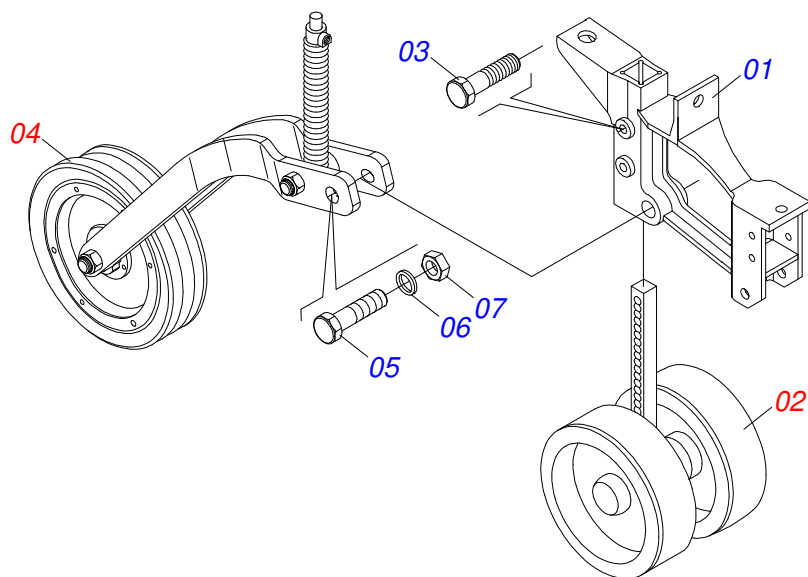

Item	Código	Descrição	Ver Pág.	QT
01	0502012331	SUPORE RODA PROFUNDIDADE - USG		01
02	0501043613	RODA PROFUNDIDADE	11	01
03	0503010834	PARAFUSO 1/2 UNC X 1 C S G.5 ZN		02
04	0501050464	RODA COMPACTADORA CONCAVA COMPLETA	12	01
05	0503010479	PARAFUSO 1/2 UNC X 3 CS G.5 ZN		01
06	0503011440	ARRUELA PRESSAO 1/2 SA		01
07	0503010060	PORCA SEXTAVADA 1/2 UNC G.5 ZN		01