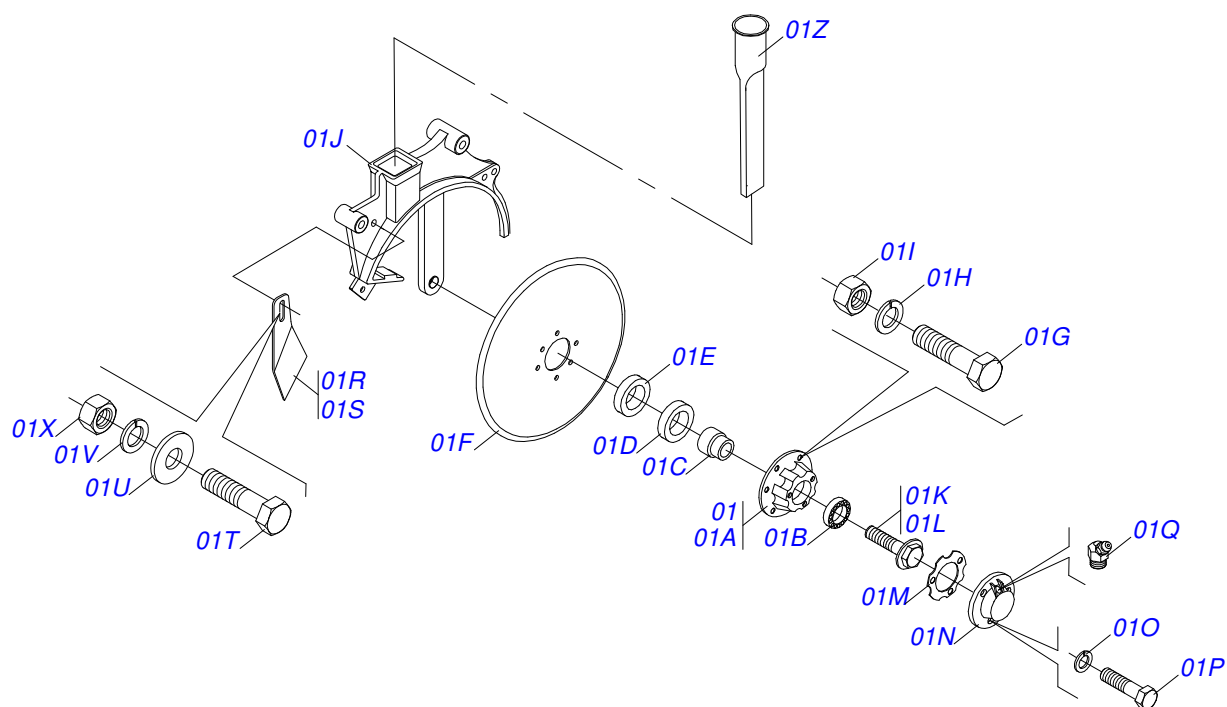

Item	Código	Descrição	Ver Pág.	QT
01	0501050085	DISCO DUPLO SEMEMNTE 13 X 13 COMPLETO	8	00
01A	0502011273	CAIXA DISCO DUPLO		02
01B	0503010276	ROLAMENTO 6206		02
01C	0501011832	EIXO PASSANTE CUBO DD		02
01D	0503010526	RETENTOR 3011		02
01E	0503010525	RETENTOR 00797-BA		02
01F	0603020019	DPL13X3 C1,2AFSFR68+6FR D272 TATU		02
01G	0503010546	PARAFUSO 5/16UNCX7/8 CE PHILLIPS G5 ZN		12
01H	0503010179	ARRUELA PRESSAO 5/16 ZN 1K01528		12
01I	0503010337	PORCA SEXTAVADA 5/16 UNC G.5 ZN		12
01J	0502010416	SUPT DISCO DUPLO SEM PST2		01
01K	0511017959	PARAF 5/8UNC X 48 CSFE S/F G.5 ZN		01
01L	0511017958	PARAF 5/8UNC X 48 CSFD S/F G.5 ZN		01
01M	0503030142	JUNTA VED 83 X 62 X 0,5		02
01N	0502020599	TAMPA PROTECAO		02
01O	0503010143	ARRUELA PRESSAO 1/4 ZN 1K01518		06
01P	0503013815	PARAFUSO 1/4 UNC X 5/8 C S G.5 ZN		06
01Q	0503011099	GRAXEIRA 1845 1/4		01
01R	0501017541	LIMPADOR DD DIREITO		01
01S	0501017542	LIMPADOR DD ESQUERDO		01
01T	0501011532	PARAF 3/8 UNC X 1.3/4 C S G.2 ZN		01
01U	0501010984	ARRUELA LISA 10,50 X 27 X 3,00 ZN		02
01V	0503010025	ARRUELA PRESSAO 3/8 ZN 1K01527		01
01X	0503010026	PORCA SEXTAVADA 3/8 UNC G.5 ZN		01
01Z	0503030481	BOCAL S		01