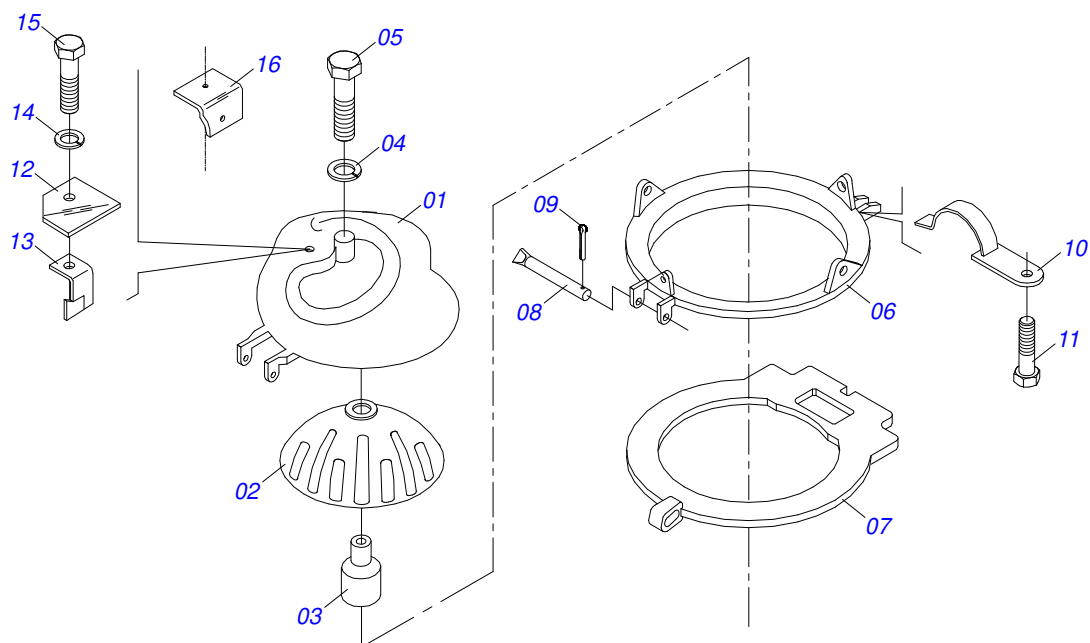

Item	Código	Descrição	Ver Pág.	QT
01	0502020373	PLATO AMENDOIM PST		01
02	0502020371	ROTOR AMENDOIM PST2		01
03	0502020372	GUIA ROTOR AMENDOIM		01
04	0503010179	ARRUELA PRESSAO 5/16 ZN 1K01528		01
05	0501013872	PARAF 5/16 UNC X 2.3/16C S G.2 ZN		01
06	0502020362	SUPT CX SEM AMENDOIM PST2		01
07	0502010408	PISTA INF DISCO SEM		01
08	0501013790	PINO 8,3 X 120 (8,3X127) AMEN PST		01
09	0503010257	CONTRAPINO 1/8 X 1 SA 1G13310		01
10	0501110033	PRESILHA		01
11	0503010011	PARAFUSO 5/16 UNC X 1/2 C S G.2 ZN		01
12	0501013787	COBERT AMENDOIM PST		01
13	0501013789	APARADOR AMENDOIM PST		01
14	0503010668	ARRUELA PRESSAO 3/16 ZN		01
15	0503010722	PARAF 3/16 UNC X 5/8 C S ZN		01
16	0501013788	APARADOR REV AMENDOIM PST		01