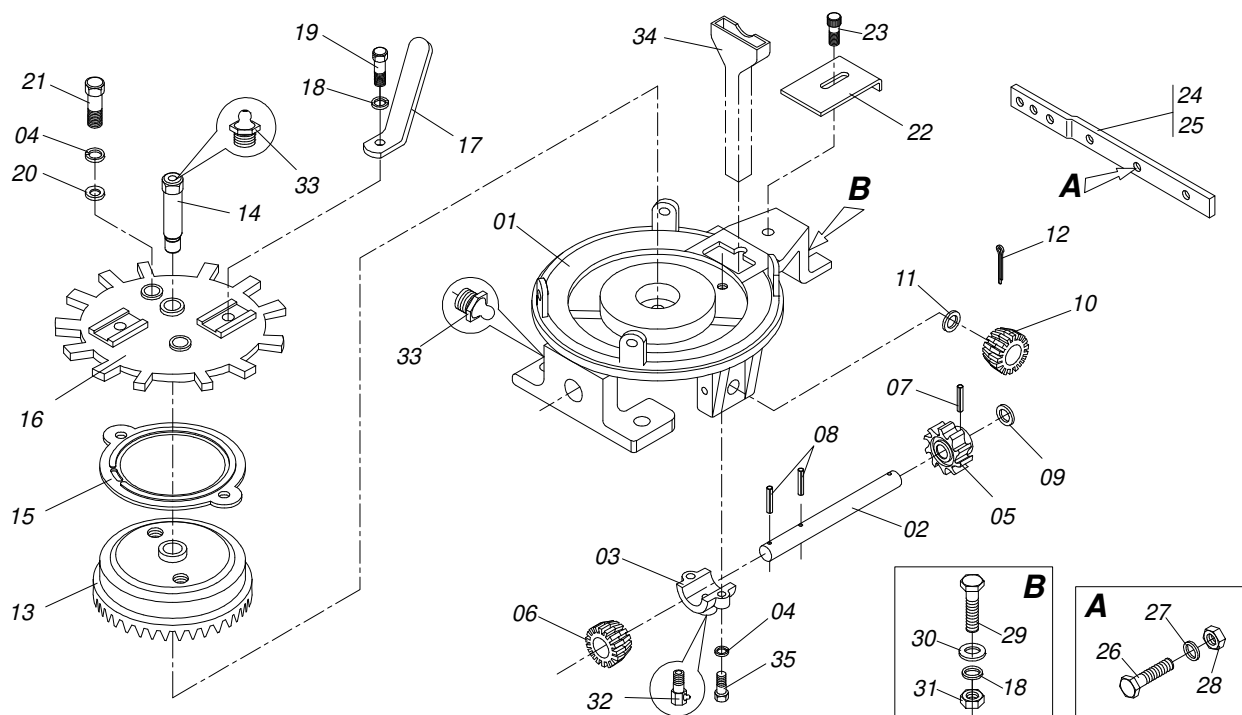

Item	Código	Descrição	Ver Pág.	QT
00	0501043422	SISTEMA SEMENTE COMPLETO ALGODAO	20	01
01	0502020375	SUPT CX SEM ALG LINTER PST2		01
02	0501013829	EIXO TRANSM ALG LINTER PST		01
03	0502010466	SEMI MANCAL ALG LINTER PST		01
04	0503010179	ARRUELA PRESSAO 5/16 ZN 1K01528		03
05	0502010462	ROTOR ALG LINTER PST		01
06	0502010467	PINHAO CON CIL 12Z ALG LINTER PST		01
07	0503010585	PINO ELASTICO 701161 6 X 30		02
08	0503010292	PINO ELASTICO 701164 6 X 40		01
09	0501010941	ARRUELA LISA 20 X 36 X 3,00 ZN		01
10	0502010465	ENGR 18Z CIL RETOS ALG LINTER PST		01
11	0501013824	ARRUELA LISA 29 X 40 X 1,00 ZN		01
12	0503010257	CONTRAPINO 1/8 X 1 SA 1G13310		01
13	0502010463	COROA CON 40Z ALG LINTER PST2		01
14	0511010126	EIXO COROA PST2		01
15	0502010464	PISTA ALG LINTER PST2		01
16	0502010461	DISCO ALG LINTER PST		01
17	0501013828	MEXEDOR ALG LINTER PST		02
18	0503010025	ARRUELA PRESSAO 3/8 ZN 1K01527		03
19	0503010256	PARAFUSO 3/8 UNC X 3/4 C S G.2 ZN		02
20	0503010357	ARRUELA LISA 8 X 20 X 1,00 ZN		02
21	0503010137	PARAF 5/16 UNC X 1.1/4 CS G.2 ZN		02
22	0511010127	PLACA INTERRUPT SEM PST2		01
23	0503010386	CABO RECARTILHADO MBR 5/16		01
24	0501013831	BASE LAT DIR ALGD LINTER PST		01
25	0501013830	BASE LAT ESQ ALG LINTER PST		01
26	0503010676	PARAF 7/16 UNC X 3.3/4 CS G.2 ZN		01
27	0503010180	ARRUELA PRESSAO 7/16 ZN 1K01546		01
28	0503010198	PORCA 7/16 NC S PESADA ZN		01
29	0501010324	PARAF 3/8 UNC X 1.1/4 C S G.2 ZN		01
30	0501013518	ARRUELA LISA 10,50 X 24 X 1,50 ZN		01