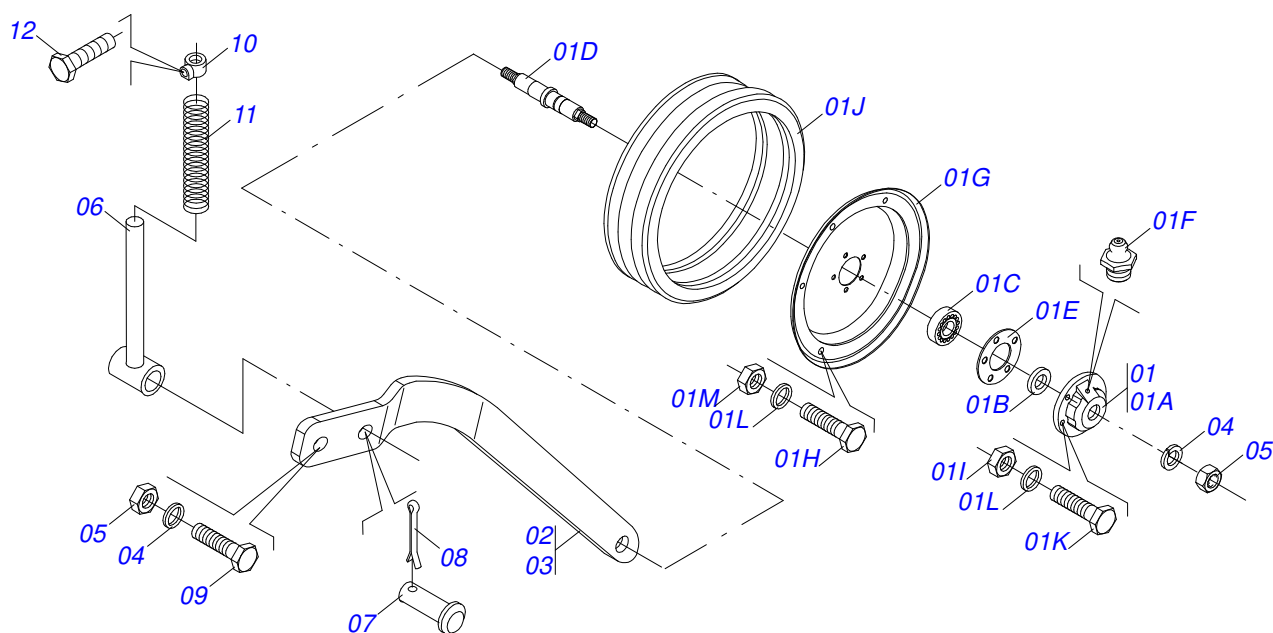

Item	Código	Descrição	Ver Pág.	QT
00	0501050464	RODA COMPACTADORA CONCAVA COMPLETA	12	01
01	0501050084	RODA COMPACT CONCAVA PST2		01
01A	0502020140	CUBO SDA		02
01B	0503010272	RETENTOR 00715-BA		02
01C	0503010269	ROLAMENTO 6204		02
01D	0501015883	EIXO RODA COMPACTADORA		01
01E	0503030143	JUNTA VEDAÇÃO 85 X 47,5 X 0,5		02
01F	0503010691	GRAXEIRA 1/4 NF		02
01G	0501015919	SEMI ARO PST2		02
01H	0503010743	PARAFUSO 1/4 UNC X 1.1/4 C S G.5 ZN		05
01I	0503010144	PORCA SEXTAVADA 1/4 UNC G.5 ZN		05
01J	0503030400	BANDA COMPACTADORA 110 X 8"		01
01K	0503010298	PARAFUSO 1/4 UNC X 1/2 C S G.2 1K04021 ZN		05
01L	0503010143	ARRUELA PRESSAO 1/4 ZN 1K01518		10
01M	0503013814	PORCA AUTOTRAVANTE 1/4 NC		05
02	0501013655	BRACO DIR PST		01
03	0501013656	BRACO ESQ PST		01
04	0503010019	ARRUELA PRESSAO 1/2 ZN 1K01556		05
05	0503010060	PORCA SEXTAVADA 1/2 UNC G.5 ZN		05
06	0501069979	REGULADOR MOLA		01
07	0521013310	EIXO JUNCAO 12,70 X 68		01
08	0503010071	CONTRAPINO 3/16 X 1		01
09	0503010479	PARAFUSO 1/2 UNC X 3 CS G.5 ZN		01
10	0502040157	BUCHA TRAVA GUIA MOLA TRIPLA SDA		02
11	0503030399	MOLA DE COMPRESSÃO 25,5 X 130 X 4		01
12	0503010834	PARAFUSO 1/2 UNC X 1 C S G.5 ZN		02