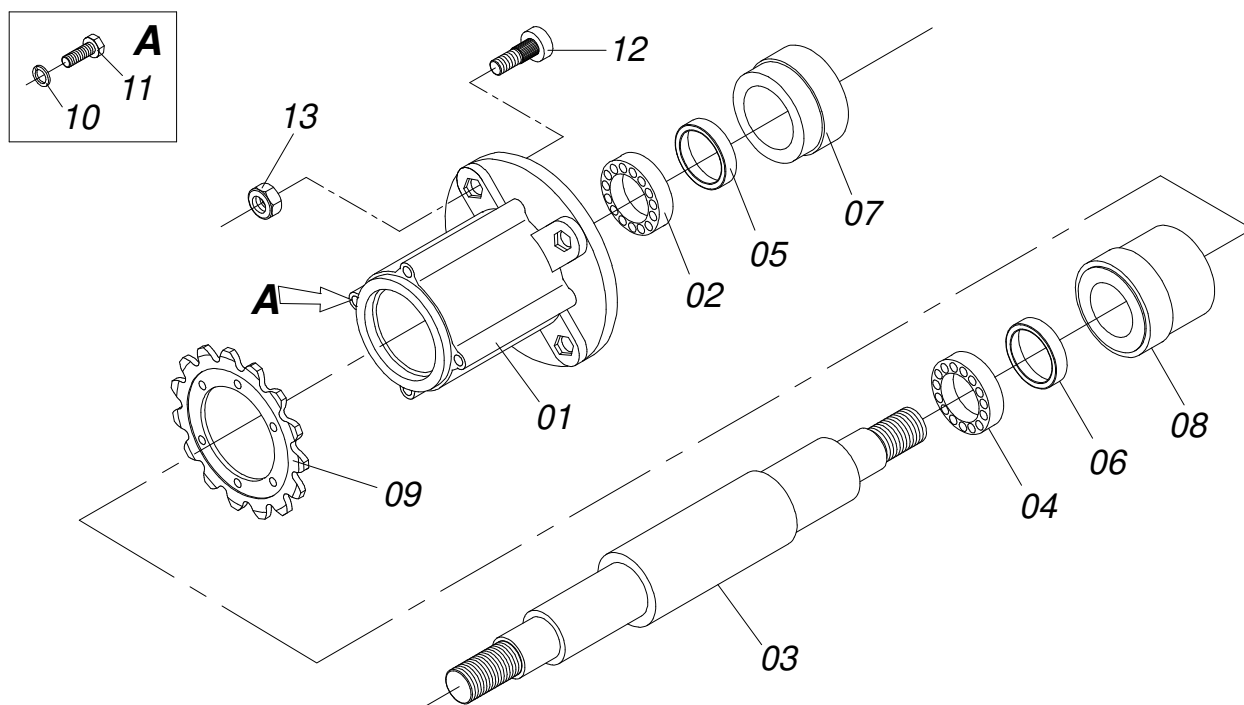

Item	Código	Descrição	Ver Pág.	QT
01	0502010996	CUBO ROD PHT		01
02	0503010312	ROLAMENTO 6207		01
03	0511013357	EIXO ROD		01
04	0503010276	ROLAMENTO 6206		01
05	0503010528	RETENTOR 00838-B		01
06	0503010278	RETENTOR 00527-B		01
07	0511010820	BUCHA CALCO MENOR ROD PHT		01
08	0511010821	BUCHA CALCO MAIOR ROD PHT		01
09	0502010802	RODA DENT 14Z P 1.1/4		01
10	0503011446	ARRUELA PRESSAO 7/16 SA		04
11	0503011338	PARAFUSO 7/16 UNC X 1 C S G.5 ZN		04
12	0501010127	PARAFUSO ROD9/16UNFX1.7/8CR G.5 REC ZN		04
13	0503010035	PORCA CONICA 9/16 UNF ZN		04