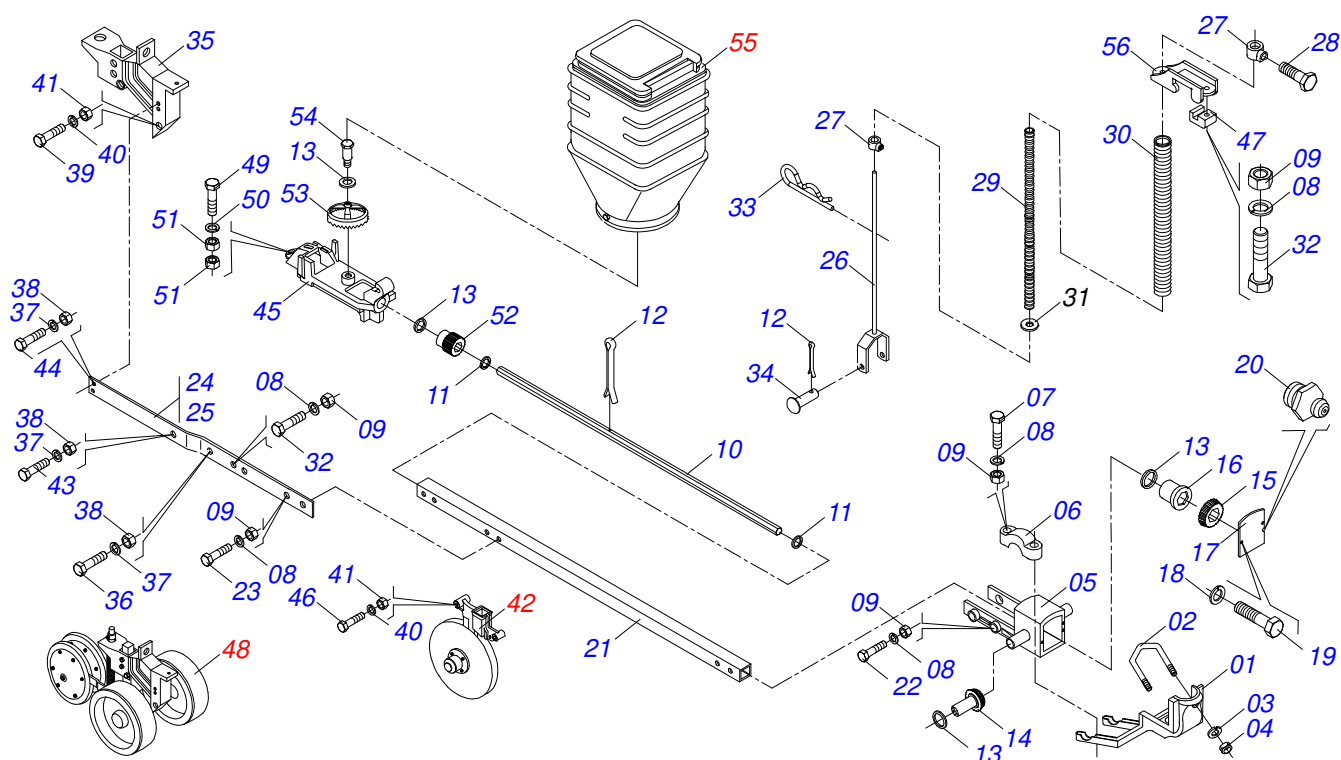

Item	Código	Descrição	Ver Pág.	QT
00	0501047065	LINHA SEM DDD DIR PHT		01
00.	0501047066	LINHA SEM DDD ESQ PHT		
01	0502010573	SEMI MANCAL INF PST2		01
02	0501017546	ABRAC 5/8 UNC X 125 X 112 PST2		01
03	0503010027	ARRUELA PRESSAO 5/8 ZN 1K01574		02
04	0503010013	PORCA SEXTAVADA 5/8 UNC G.5 ZN		02
05	0502011261	SUPORTE ARTICULACAO		01
06	0502010426	SEMI MANCAL SUPERIOR		02
07	0503010479	PARAFUSO 1/2 UNC X 3 CS G.5 ZN		04
08	0503010019	ARRUELA PRESSAO 1/2 ZN 1K01556		04
09	0503010060	PORCA SEXTAVADA 1/2 UNC G.5 ZN		04
10	0511010813	EIXO SEXT 1/2 X 580 PHT		01
11	0501013352	ARRUELA LISA SEXTAVADA 13 X 26 X 1,90 ZN		02
12	0503010257	CONTRAPINO 1/8 X 1 SA 1G13310		02
13	0501013354	ARRUELA LISA 30,35 X 40 X 0,50 ZN		02
14	0502011413	ENGRENAGEM CONICA 18Z MOTORA SEXTAVADA 5/8		01
15	0502011505	ENGRENAGEM CONICA 18Z MOVIDA		01
16	0502011296	LUVA MANCAL PARA EIXO SEXTAVADO 1/2		01
17	0521010189	TAMPA SUPORTE ARTICULACAO		01
18	0503010143	ARRUELA PRESSAO 1/4 ZN 1K01518		02
19	0503013758	PARAFUSO 1/4 UNC X 1/2 C S G.5 ZN		02
20	0503010691	GRAXEIRA 1/4 NF		02
21	0511010812	BRACO LINHA PHT		01
22	0503010706	PARAFUSO 1/2 UNC X 4.1/2 C S G.5 ZN		01
23	0503010752	PARAFUSO 1/2 UNC X 3.1/2 C S G.5 ZN		01
24	0501013413	BASE LATERAL DIREITA		01
25	0501013414	BASE LATERAL ESQUERDA		01
26	0501065338	GUIA MOLA SEM PHT		01
27	0502040534	LUVA TRAVA GUIA MOLA		01
28	0501018535	PARAFUSO 1/2 UNC X 1CSPC G.5 ZN		01
29	0503030609	MOLA COMPR 25,5 X 300 X 4,0		01