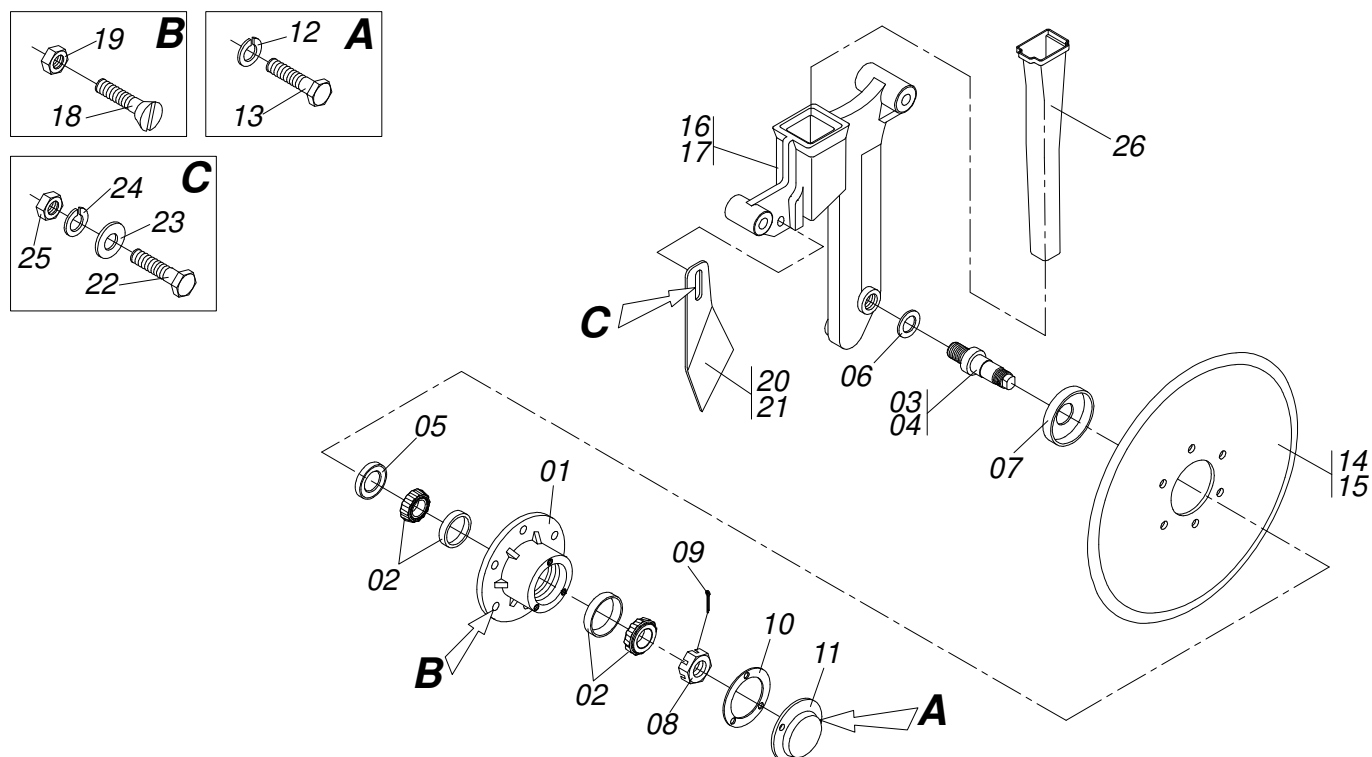

Item	Código	Descrição	Ver Pág.	QT
00	0501044084	DDD SEM 13 X 15 DIR COMPL PST2		01
00.	0501044085	DDD SEM 13 X 15 ESQ COMPL PST2		01
01	0502011930	CAIXA DISCO DUPLO DESENCONTRADO		02
02	0503010598	ROLAMENTO 30204		04
03	0521019154	EIXO DIREITO CUBO DDD		01
04	0521019148	EIXO ESQUERDO CUBO DDD		01
05	0503011112	RETENTOR 02376-BRG		02
06	0511015098	ARRUELA LISA 19 X 30 X 0,50 ZN		02
07	0511011927	PORTA PO 58,50 X 19,20 X 7,50		02
08	0503030282	PORCA CASTELO 3/4 NF X 12 ZN		02
09	0503010257	CONTRAPINO 1/8 X 1 SA 1G13310		02
10	0503030757	JUNTA VEDACAO 71,50 X 50 X 0,50		02
11	0521019178	TAMPA DE PROTEÇÃO DO DDD ZN		02
12	0503011441	ARRUELA PRESSAO 1/4 SA		06
13	0503013758	PARAFUSO 1/4 UNC X 1/2 C S G.5 ZN		06
14	0603020078	DPL13X3,5 C1,2AFSFR68+6FR D342 TATU		01
15	0603022042	DPL15X4 C1,2AFSFR68,5+6FR D342 TATU		01
16	0502010925	SUPT DDD SEM 30204 DIR R3/4 PST2		01
17	0502010926	SUPT DDD SEM 30204 ESQ R3/4 PST2		01
18	0503010546	PARAFUSO 5/16UNCX7/8 CE PHILLIPS G5 ZN		12
19	0503010337	PORCA SEXTAVADA 5/16 UNC G.5 ZN		12
20	0501017542	LIMPADOR DD ESQUERDO		01
21	0501017541	LIMPADOR DD DIREITO		01
22	0501011532	PARAF 3/8 UNC X 1.3/4 C S G.2 ZN		01
23	0501010984	ARRUELA LISA 10,50 X 27 X 3,00 ZN		02
24	0503011443	ARRUELA PRESSAO 3/8 SA		01
25	0503010026	PORCA SEXTAVADA 3/8 UNC G.5 ZN		01
26	0503030482	BOCAL S. D.		01