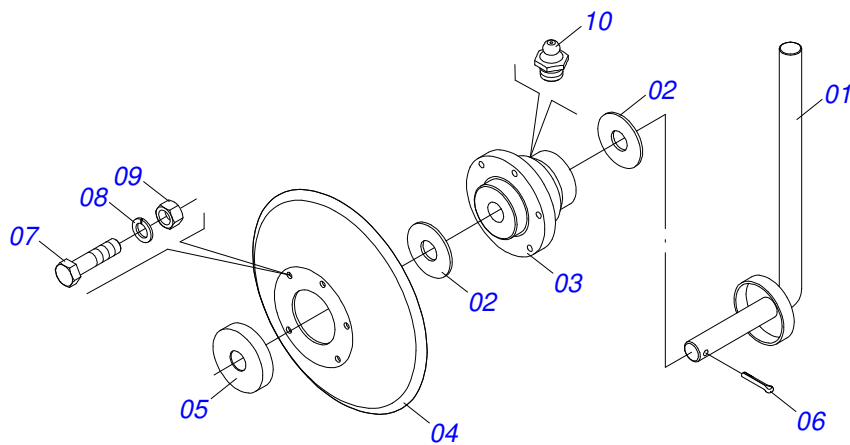

Item	Código	Descrição	Ver Pág.	QT
01	0501064249	EIXO DISCO MARC LINHA C/PORTA PO D		01
02	0501018502	ARRUELA VED PST2		02
03	0502010663	CUBO DISCO MARC LINHA PST2		01
04	0601020039	DL13X3 C22AFPAFR60+6FR D220 TATU		01
05	0501010269	PORTA PO PST2		01
06	0503010299	CONTRAPINO 1/4 X 1/2		01
07	0503010461	PARAFUSO 1/4 UNC X 1 C S G.2 ZN		06
08	0503010143	ARRUELA PRESSAO 1/4 ZN 1K01518		06
09	0503010144	PORCA SEXTAVADA 1/4 UNC G.5 ZN		06
10	0503010002	GRAXEIRA 1800		01