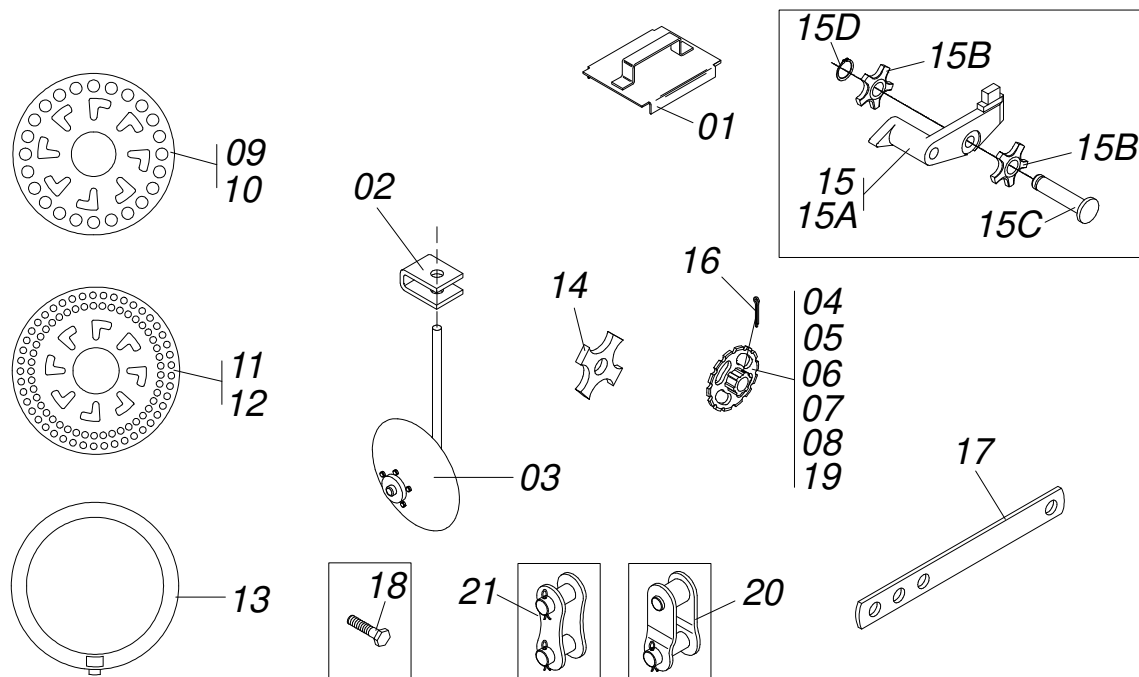

Item	Código	Descrição	Ver Pág.	QT
01	0501061485	CALHA P/CX METALICA		04
02	0501065617	FIXD DISCO MARC LINHA		02
03	0501050293	DISCO MARCADOR LINHA	4	02
04	0502010734	RODA DENT 6Z P 1.1/4 X F 1.3/8		04
05	0502010411	RODA DENT 10Z P 1.1/4 X F 35,20		04
06	0502010412	RODA DENT 12Z P 1.1/4 X F 1.3/8		06
07	0502011334	ENGRENAGEM 14Z P 31,75 FR35,20		04
08	0502011341	ENGRENAGEM 16Z P 31,75 FR35,20		04
09	0503032127	DISCO MILHO 28 FUROS 9 X 4,50 PST3		04
10	0503032126	DISCO MILHO 28 FUROS 12 X 4,50 PST3		04
11	0502020564	DISCO SOJA 100F 7 X 5,5		07
12	0502020565	DISCO SOJA 90F 9 X 5,5		07
13	0501013356	ASSENTO DISCO 4,00		04
14	0503030558	ROLDANA 4Z MILHO PLASTICO		04
15	0501051119	BALANCIM ROLDANA DUPLA COMPLETA		07
15A	0503031129	BALANCIM ROLDANA DUPLA		01
15B	0503031128	ROLDANA DUPLA 5Z SOJA PLASTICO		02
15C	0503031130	PINO ROLD PST2		01
15D	0503011853	ANEL RETENTOR PARA EIXO 503050		01
16	0503010010	CONTRAPINO 1/4 X 2.1/2		04
17	0501018652	BARRA ESTABILIZADORA MILHO		03
18	0503011267	PARAFUSO 5/8 UNC X 1.1/2 C S G.5 ZN		02
19	0502010948	RODA DENT 11Z P1.1/4 X F1.3/8 PST2		04
20	0503010951	REDUCAO REX ASA 2050		04
21	0503010780	EMENDA N-2050		02