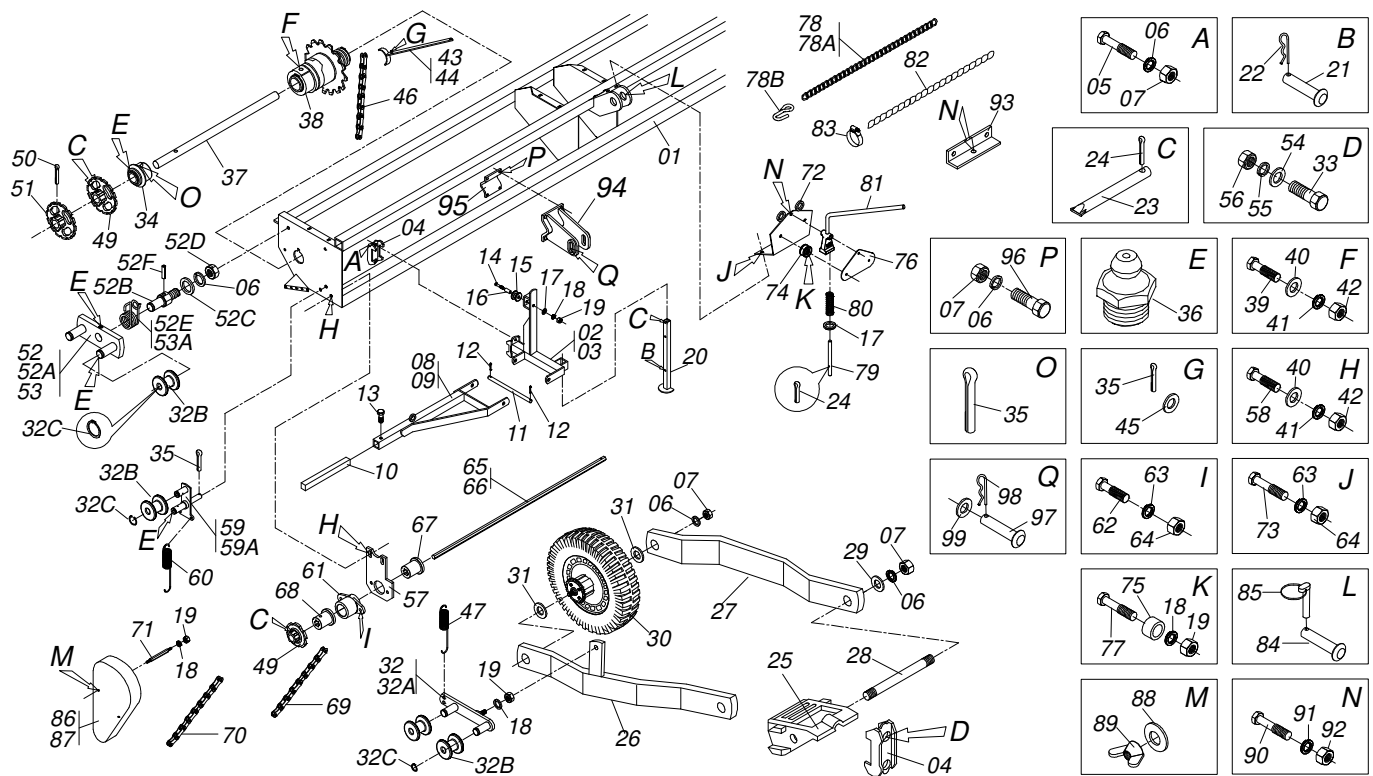

Item	Código	Descrição	Ver Pág.	QT
01	0501068302	CHASSI		01
02	0501065331	SUPT MARC LINHA DIR PHT		01
03	0501066555	SUPT MARC LINHA ESQ PHT		01
04	0502011170	FIXADOR		06
05	0503011084	PARAFUSO 3/4 UNC X 5 C S G.5 ZN		08
06	0503010023	ARRUELA PRESSAO 3/4 ZN 1K01584		20
07	0503010014	PORCA SEXTAVADA 3/4 UNC (PESADA) G.5 ZN		20
08	0501065332	BRACO MARC LINHA DIR PHT		01
09	0501066554	BRACO MARC LINHA ESQ PHT		01
10	0501018500	EXTENSOR MARC LINHA 800 PST2		02
11	0511010800	EIXO MARC LINHA PHT		02
12	0503010577	CONTRAPINO 3/16 X 1.1/4		04
13	0503010834	PARAFUSO 1/2 UNC X 1 C S G.5 ZN		02
14	0503010765	PARAFUSO 3/8 UNC X 3 CS G.5 ZN		02
15	0502010421	ROLD LAT PST		02
16	0511019373	LUVA 10 X 15,88 X 38 PHT		02
17	0501010984	ARRUELA LISA 10,50 X 27 X 3,00 ZN		05
18	0503010025	ARRUELA PRESSAO 3/8 ZN 1K01527		10
19	0503010026	PORCA SEXTAVADA 3/8 UNC G.5 ZN		12
20	0501065337	DESCANSO		02
21	0501013159	PINO FORJ 11,11 X 47		02
22	0503030168	CUPILHA 3 X 50		02
23	0501013671	PINO 6,8 X 60 6,8 X 66		04
24	0503010140	CONTRAPINO 1/8 X 3/4		06
25	0502010818	SUPT FIXD ROD PHT		02
26	0511066811	BRACO DIR RODEIRO PHT S-0605		01
27	0511066812	BRACO ESQ RODEIRO PHT S-0605		01
28	0511010809	EIXO ARTIC ROD PHT		02
29	0501010322	ARRUELA LISA 20,50 X 46 X 4,00 ZN		04
30	0501043676	SIST RODG C/PNEU PHT		02
31	0501017066	ARRUELA LISA 20 X 30 X 3,00 ZN		04