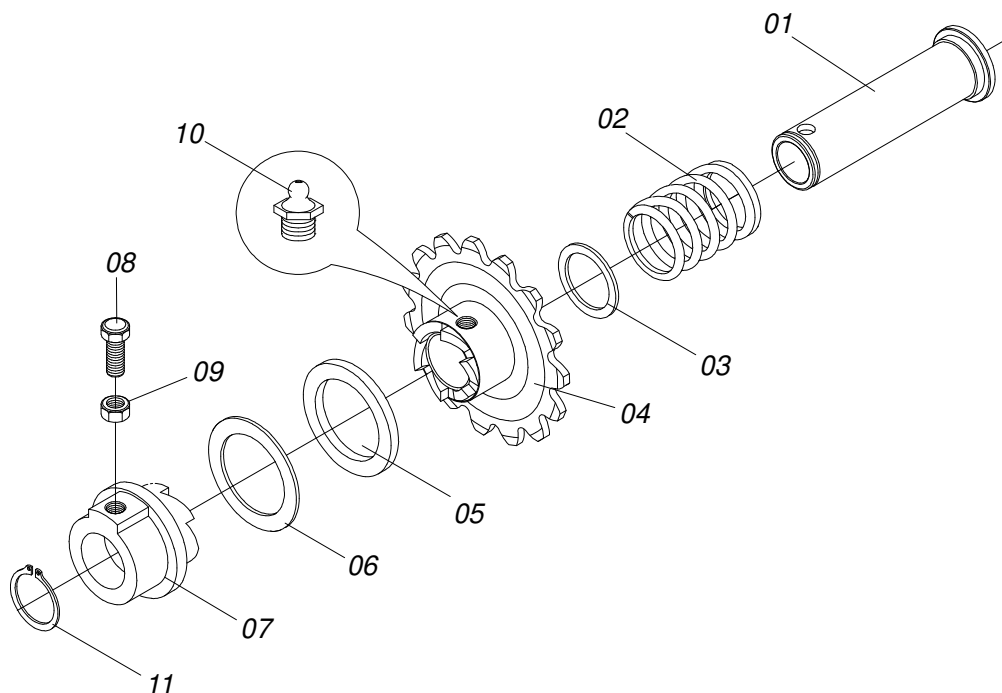

Item	Código	Descrição	Ver Pág.	QT
01	0501065346	EIXO CATR MEC PHT		01
02	0503030553	MOLA COMPRESSAO 59,5 X 63 X 5,50 DIREITA		01
03	0511015966	ARRUELA LISA 35,50 X 60 X 3,00 NYLO		01
04	0502011328	ENGR 14Z P 31,75 C/ARRAST DIR PHT		01
05	0511010811	ARRUELA CALCO 86X65,5 X12,50 PHT ZN		01
06	0501019735	ARRUELA LISA 46,10 X 60 X 3,00 SA		01
07	0502010708	ARRAST EIXO MOTOR DIR		01
08	0503010920	PARAFUSO 1/2 UNC X 1.1/2 C S G.5 ZN		01
09	0503010060	PORCA SEXTAVADA 1/2 UNC G.5 ZN		01
10	0503010002	GRAXEIRA 1800		01
11	0503010542	ANEL RETENTOR PARA EIXO 501045		01