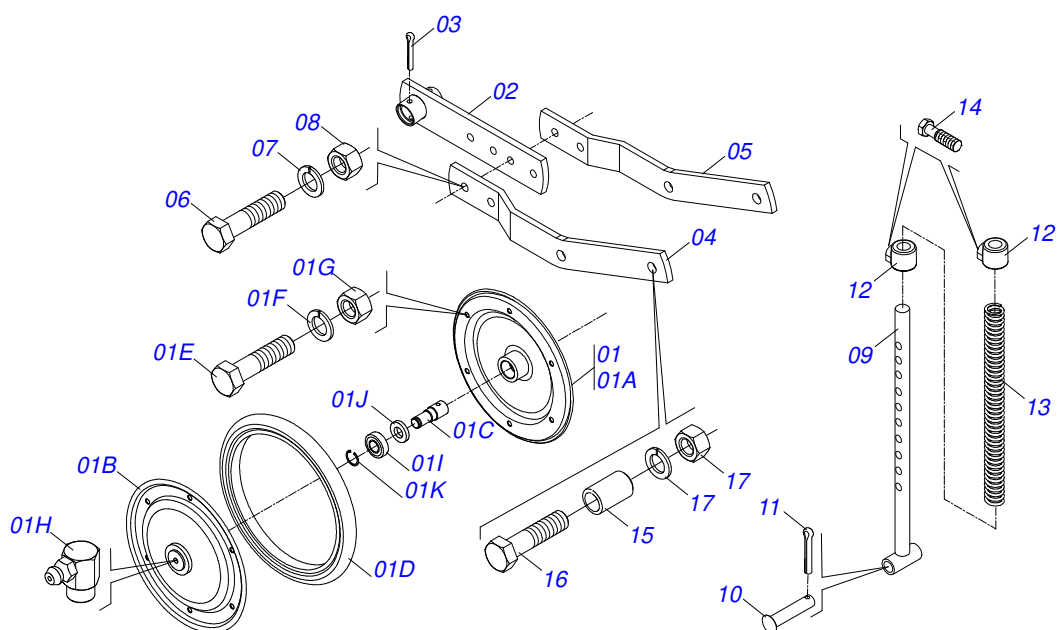

Item	Código	Descrição	Ver Pág.	QT
00	0501050927	RODA COMPACTADORA V COMPLETA	17	01
01	0501050882	RODA COMPACT COMPL PST2/PHT2/SDA2/E		02
01A	0501068827	SEMI ARO INT R COMPACT PST2		02
01B	0501068828	SEMI ARO EXT R COMPACT PST2		02
01C	0511017891	EIXO RODA COMPACT V PST2		02
01D	0503031421	BANDA COMPACTADORA 295 X 25		02
01E	0503010295	PARAFUSO 5/16 UNC X 5/8 CS G.2 ZN		12
01F	0503010179	ARRUELA PRESSAO 5/16 ZN 1K01528		12
01G	0503010337	PORCA SEXTAVADA 5/16 UNC G.5 ZN		12
01H	0503010004	GRAXEIRA 1890 3/8 (1/8 BSP)		02
01I	0503011763	ROL 6203		04
01J	0503010272	RETENTOR 00715-BA		02
01K	0503011166	ANEL RET P/EIXO 501017		02
02	0501064232	FIXD RODA COMPACT V PST2		01
03	0503010571	CONTRAPINO 1/4 X 1.1/2		02
04	0501013798	BRACO ESQUERDO		01
05	0501013799	BRACO DIREITO		01
06	0503010849	PARAFUSO 3/8 UNC X 1.1/2 C S G.5 ZN		02
07	0503010025	ARRUELA PRESSAO 3/8 ZN 1K01527		02
08	0503010026	PORCA SEXTAVADA 3/8 UNC G.5 ZN		02
09	0501069979	REGULADOR MOLA		01
10	0521013310	EIXO JUNCAO 12,70 X 68		01
11	0503010300	CONTRAPINO 5/32 X 1		01
12	0502040725	LUVA TRAVA GUIA MOLA PST2		02
13	0503030399	MOLA DE COMPRESSÃO 25,5 X 130 X 4		01
14	0501018535	PARAFUSO 1/2 UNC X 1CSPC G.5 ZN		02
15	0521010512	LUVA INT 13,5 X 19 X 42 PST 6		01
16	0503010479	PARAFUSO 1/2 UNCX3 CS G.5 ZN		01
17	0503010019	ARRUELA PRESSAO 1/2 ZN 1K01556		01
18	0503011336	PORCA SEXTAVADA AUTOTRAVANTE MEC/TORQUE 1/2 UNC G.5 ZN		01