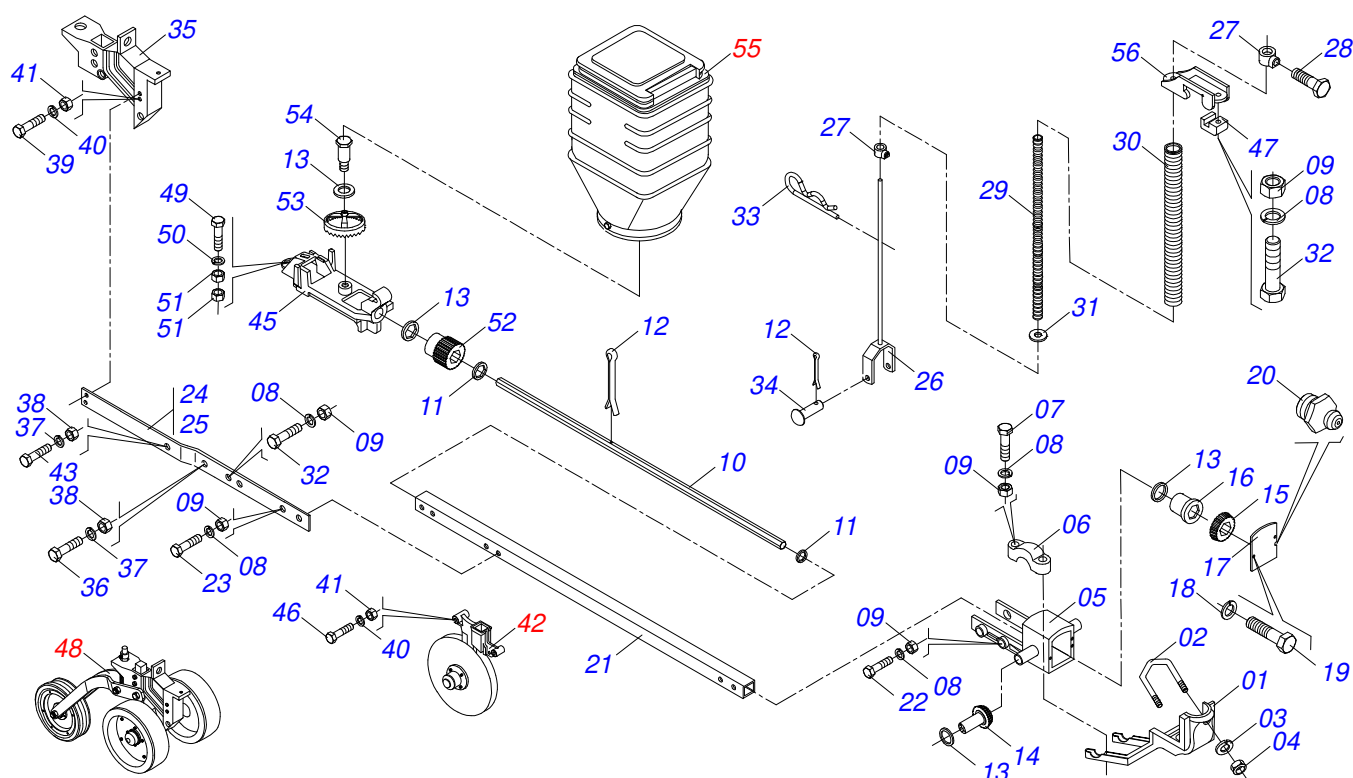

Item	Código	Descrição	Ver Pág.	QT
00	0501043679	LINHA SEM CONV PHT		01
01	0502010573	SEMI MANCAL INF PST2		01
02	0501017546	ABRAC 5/8 UNC X 125 X 112 PST2		01
03	0503010027	ARRUELA PRESSAO 5/8 ZN 1K01574		02
04	0503010013	PORCA SEXTAVADA 5/8 UNC G.5 ZN		02
05	0502011261	SUPORTE ARTICULACAO		01
06	0502010426	SEMI MANCAL SUPERIOR		02
07	0503010479	PARAFUSO 1/2 UNCX3 CS G.5 ZN		04
08	0503010019	ARRUELA PRESSAO 1/2 ZN 1K01556		04
09	0503010060	PORCA SEXTAVADA 1/2 UNC G.5 ZN		04
10	0511010813	EIXO SEXT 1/2 X 580 PHT		01
11	0501013352	ARRUELA LISA SEXTAVADA 13 X 26 X 1,90 ZN		02
12	0503010257	CONTRAPINO 1/8 X 1 SA 1G13310		02
13	0501013354	ARRUELA LISA 30,35 X 40 X 0,50 ZN		02
14	0502011413	ENGRENAGEM CONICA 18Z MOTORA SEXTAVADA 5/8		01
15	0502011505	ENGRENAGEM CONICA 18Z MOVIDA		01
16	0502011296	LUVA MANCAL PARA EIXO SEXTAVADO 1/2		01
17	0521010189	TAMPA SUPORTE ARTICULACAO		01
18	0503010143	ARRUELA PRESSAO 1/4 ZN 1K01518		02
19	0503013758	PARAFUSO 1/4 UNC X 1/2 C S G.5 ZN		02
20	0503010691	GRAXEIRA 1/4 NF		02
21	0511010812	BRACO LINHA PHT		01
22	0503010706	PARAFUSO 1/2 UNC X 4.1/2 C S G.5 ZN		01
23	0503010752	PARAFUSO 1/2 UNC X 3.1/2 C S G.5 ZN		01
24	0501013413	BASE LATERAL DIREITA		01
25	0501013414	BASE LATERAL ESQUERDA		01
26	0501065338	GUIA MOLA SEM PHT		01
27	0502040534	LUVA TRAVA GUIA MOLA		01
28	0501018535	PARAFUSO 1/2 UNC X 1CSPC G.5 ZN		01
29	0503030609	MOLA COMPR 25,5 X 300 X 4,0		01
30	0503030917	MOLA COMPR 39,7 X 300 X 6,0		01