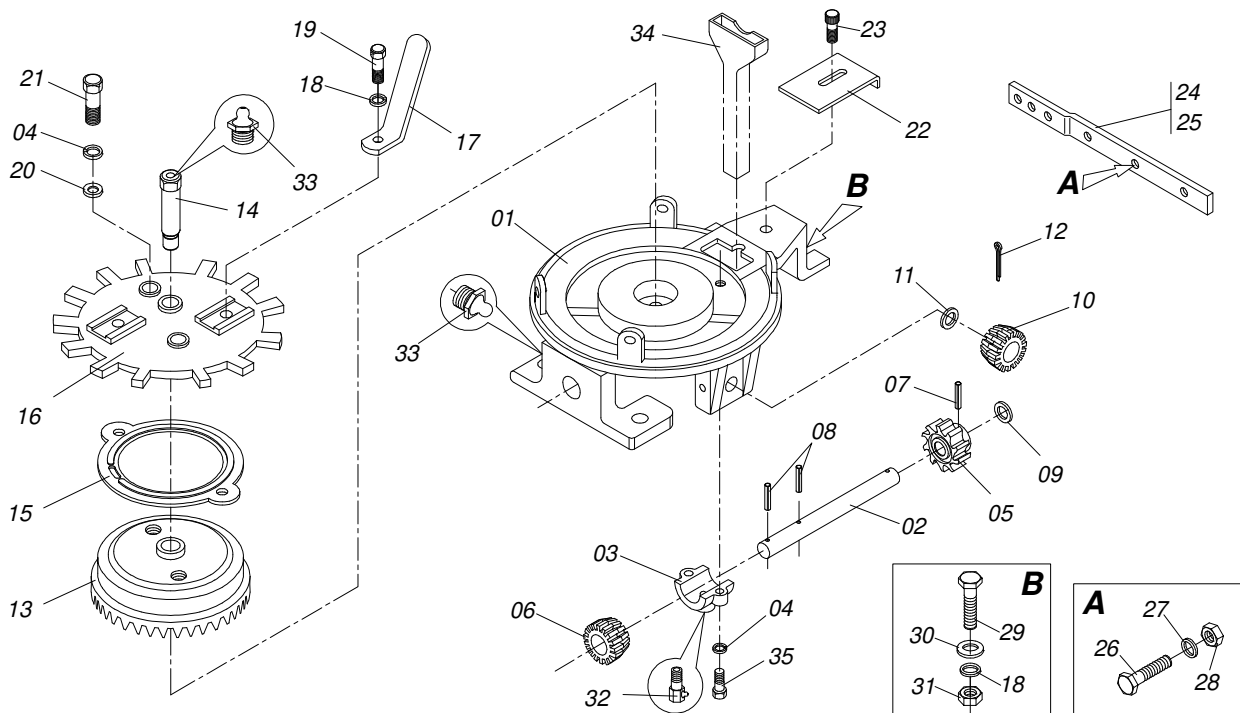

Item	Code	Description	See page	QT
00	0501043422	SEED COTTON SYSTEM ASSEMBLY	20	01
01	0502020375	BOX SUPPORT SEED LINTER COTTON		01
02	0501013829	TRANSMISSION AXLE LINTER COTTON		01
03	0502010466	COTTON LINTER BEARING SEMI		01
04	0503010179	5/16" ZN SPRING WASHER		03
05	0502010462	COTTON LINTER ROTOR		01
06	0502010467	CONICAL GEAR CILINDER COTTON LINTER		01
07	0503010585	0,24" X 1.18" SPRING PIN		02
08	0503010292	0.2" X 1.6" SPRING PIN		01
09	0501010941	FLAT WASHER		01
10	0502010465	LINTER COTTON RET CYL 18Z GEAR		01
11	0501013824	FLAT WASHER		01
12	0503010257	1/8" X 1" COTTERPIN		01
13	0502010463	CONICAL GEAR 40Z COTTON LINTER		01
14	0511010126	GEAR AXLE		01
15	0502010464	COTTON LINTER TRAIL		01
16	0502010461	COTTON LINTER DISC		01
17	0501013828	COTTON LINTER MEXEDOR		02
18	0503010025	3/8" SPRING WASHER		03
19	0503010256	3/8" X 3/4" BOLT		02
20	0503010357	8 X 20 X 1 FLAT WASHER		02
21	0503010137	5/16" X 1-1/4" BOLT		02
22	0511010127	SEED SWITCH PLATE		01
23	0503010386	CABLE		01
24	0501013831	LINTER COTTON RIGHT SIDE BASE		01
25	0501013830	LINTER COTTON LEFT SIDE BASE		01
26	0503010676	7/16" X 3-3/4" BOLT		01
27	0503010180	7/16" SPRING WASHER		01
28	0503010198	7/16" NUT		01
29	0501010324	3/8" X 1-1/4" BOLT		01
30	0501013518	FLAT WASHER		01