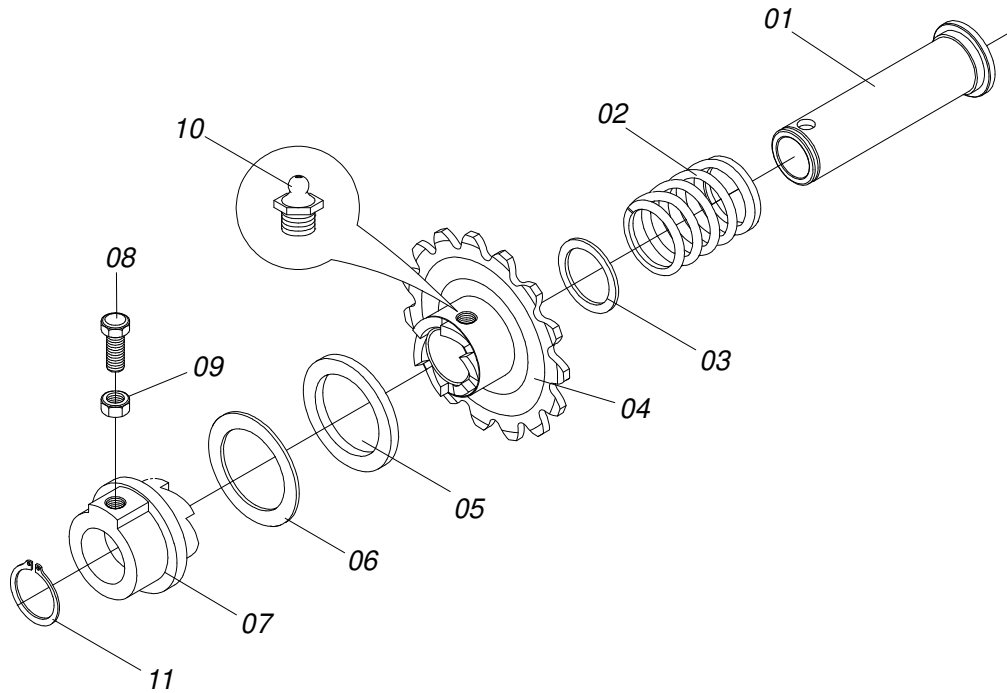

Item	Code	Description	See page	QT
01	0501065346	MECHANICAL RATCHET AXLE		01
02	0503030553	2.3"X 2.5"X 0.2"COMPRESSION SPRING		01
03	0511015966	FLAT WASHER		01
04	0502011328	14Z GEAR WITH RIGHT DRAGGER		01
05	0511010811	WASHER		01
06	0501019735	FLAT WASHER		01
07	0502010708	RH DRIVING AXLE FOLLOWER		01
08	0503010920	1/2" X 1.1/2" BOLT		01
09	0503010060	1/2" NUT		01
10	0503010002	1800 GREASE FITTING		01
11	0503010542	501045 CLAMPING RING (FOR AXLE)		01