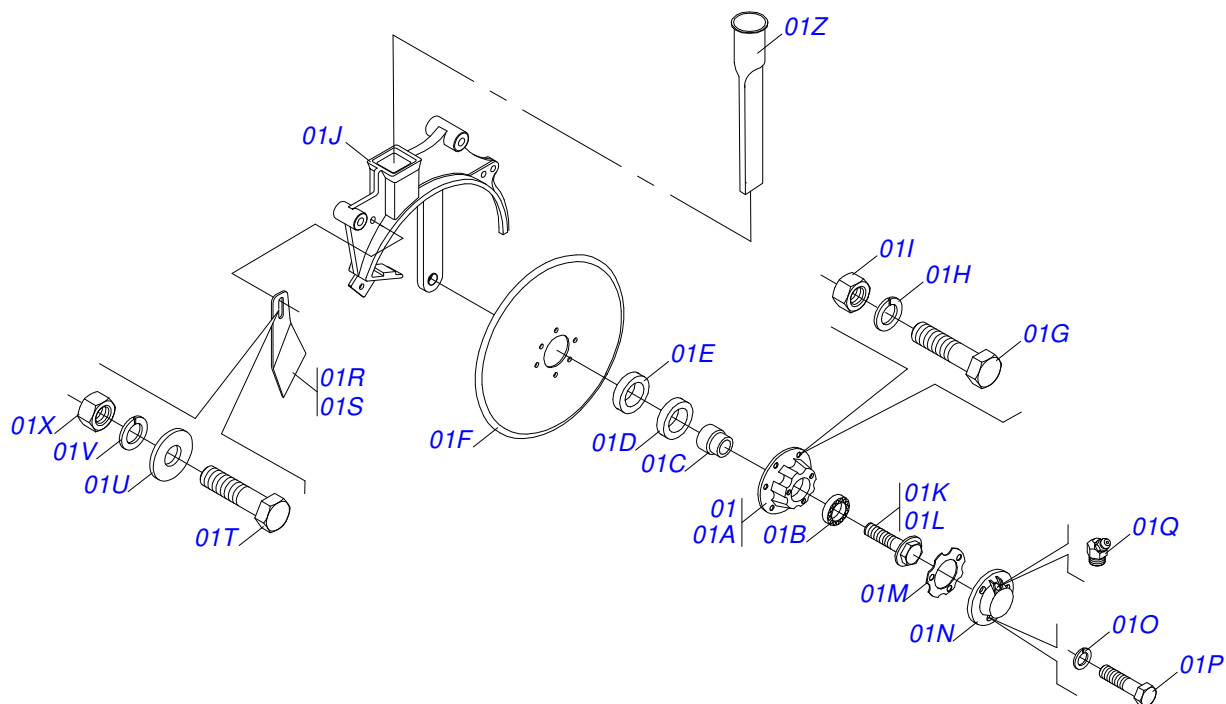

13 X 13 DOUBLE DISC ASSEMBLY

Item	Code	Description	See page	QT
01	0501050085	13 X 13 DOUBLE DISC ASSEMBLY	8	00
01A	0502011273	DOUBLE DISC HUB		02
01B	0503010276	6206 BALL BEARING		02
01C	0501011832	HUB DOUBLE DISC PASSANG AXLE		02
01D	0503010526	3011 SEAL RING		02
01E	0503010525	00797-BA SEAL		02
01F	0603020019	D272 PLAIN COULTER BLADE		02
01G	0503010546	5/16" X 7/8" BOLT		12
01H	0503010179	5/16" ZN SPRING WASHER		12
01I	0503010337	5/16" NUT		12
01J	0502010416	SEED DOUBLE DISC SUPPORT		01
01K	0511017959	5/8" X 1.9" LEFT BOLT		01
01L	0511017958	5/8" X 1.9" RIGHT BOLT		01
01M	0503030142	3.27" X 2.44" X 0.02" JOINT		02
01N	0502020599	COVER		02
01O	0503010143	1/4" SPRING WASHER		06
01P	0503013815	1/4" X 5/8" BOLT		06
01Q	0503011099	GREASE FITTING		01
01R	0501017541	RIGHT DOUBLE DISC SCRAPER		01
01S	0501017542	LH DOUBLE DISC SCRAPER		01
01T	0501011532	3/8" X 1-3/4" BOLT		01
01U	0501010984	FLAT WASHER		02
01V	0503010025	3/8" SPRING WASHER		01
01X	0503010026	3/8" NUT		01
01Z	0503030481	SEED SOCKET		01