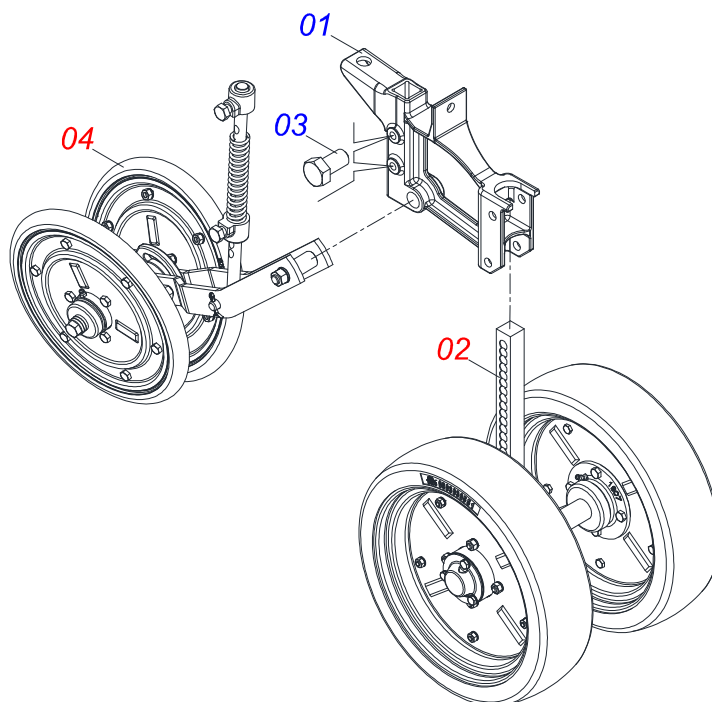

Item	Code	Description	See page	QT
01	0502012331	DEPTH WHEEL SUPPORT		01
02	0501043613	DEPTH WHEEL	11	01
03	0501018535	1/2 X 1 BOLT		02
04	0501050927	PRESS WHEELS ASSEMBLY	17	01