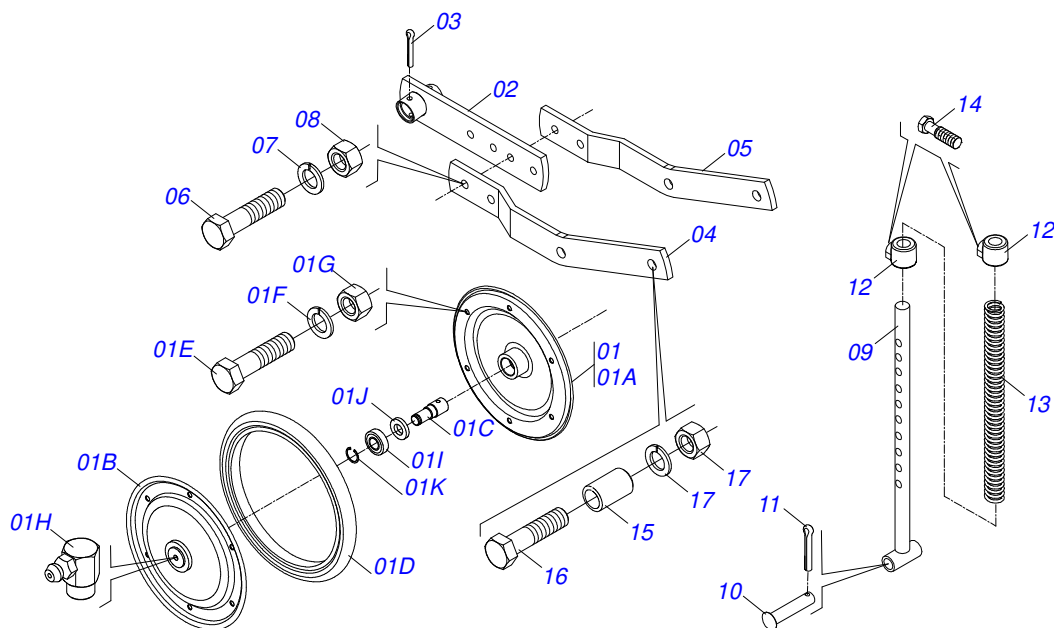

Item	Code	Description	See page	QT
00	0501050927	PRESS WHEELS ASSEMBLY	17	01
01	0501050882	PRESS WHEEL ASSY		02
01A	0501068827	PRESS RIM SEMI		02
01B	0501068828	PRESS RIM SEMI		02
01C	0511017891	V PRESS WHEEL AXLE		02
01D	0503031421	DEPTH CONTROL WHEEL RUBBER BAND		02
01E	0503010295	SCREW 5/16 UNC X 5/8 CS G.2 ZN		12
01F	0503010179	5/16" ZN SPRING WASHER		12
01G	0503010337	5/16" NUT		12
01H	0503010004	1890 GREASE FITTING		02
01I	0503011763	6203 BALL BEARING		04
01J	0503010272	SEAL 00715-BA		02
01K	0503011166	501017 CLAMPING RING (FOR AXLE)		02
02	0501064232	PRESS WHEELS FIXER ASSY		01
03	0503010571	1/4" X 1.1/2 COTTERPIN		02
04	0501013798	LEFT ARM		01
05	0501013799	RIGHT ARM		01
06	0503010849	3/8" X 1-1/2" BOLT		02
07	0503010025	3/8" SPRING WASHER		02
08	0503010026	3/8" NUT		02
09	0501069979	SPRING REGULATOR		01
10	0521013310	0.5" X 3" COUPLING SHAFT		01
11	0503010300	5/32" X 1" COTTERPIN		01
12	0502040725	SPRING BUSHING LOCK GUIDE		02
13	0503030399	1"X5.1"X 0.2" COMPRESSION SPRING		01
14	0501018535	1/2 X 1 BOLT		02
15	0521010512	0.5" X 0.7" X 1.6" SLEEVE INTER		01
16	0503010479	BOLT		01
17	0503010019	1/2" SPRING WASHER		01
18	0503011336	1/2" HEX SELF ADJUSTING NUT		01