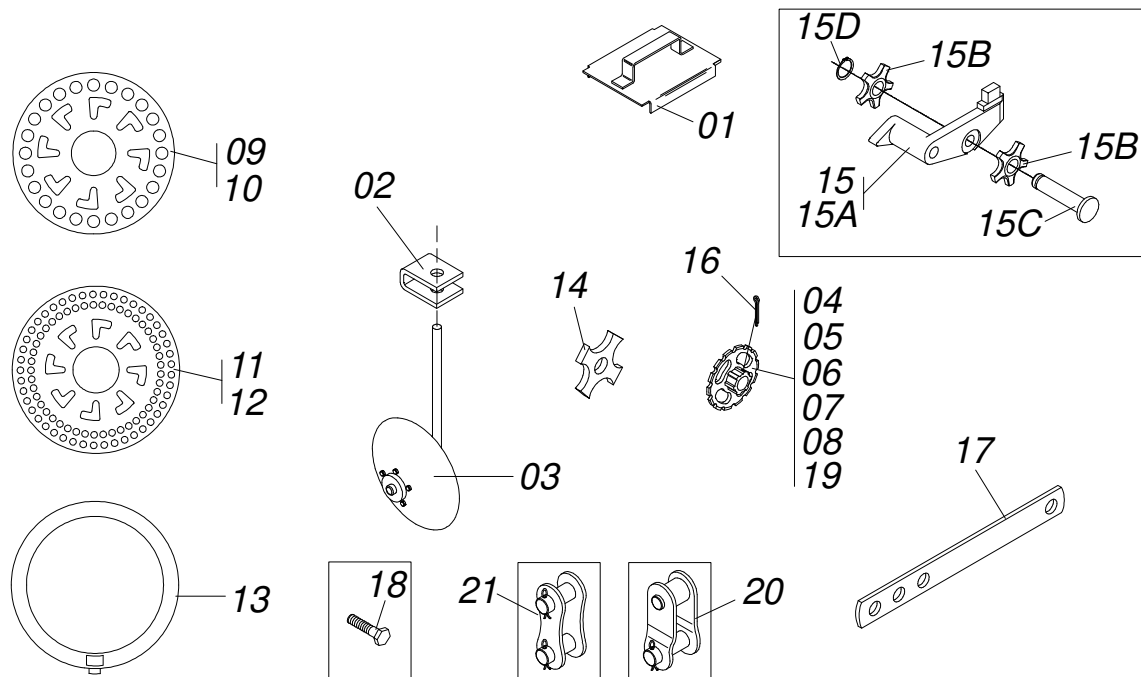

Item	Code	Description	See page	QT
01	0501061485	GUTTER P/BÔTE METALLIQUE		04
02	0501065617	DISC FIXER ROW MARKER		02
03	0501050293	MARKER DISC HUB	4	02
04	0502010734	6Z P 1.1/4" GEAR		04
05	0502010411	10Z GEAR		04
06	0502010412	12Z GEAR		06
07	0502011334	14Z P 1.2" RH 1.4" GEAR		04
08	0502011341	16Z P 1.2" RH 0.8" GEAR		04
09	0503032127	CORN DISC 28 HOLE		04
10	0503032126	CORN DISC		04
11	0502020564	SOYBEAN DISC WITH 100 HOLES		07
12	0502020565	SOYBEAN DISC WITH 90 HOLES		07
13	0501013356	DISC SEAT		04
14	0503030558	PULLEY 4Z CORN PLASTIC		04
15	0501051119	DOUBLE PULLEY ROCKER'S		07
15A	0503031129	DOUBLE PULLEY ROCKER ARM		01
15B	0503031128	5Z PLASTIC DOUB PULLEY FOR SOYBEAN		02
15C	0503031130	PIN OF THE PULLEY		01
15D	0503011853	503050 CLAMPING RING (FOR HOLE)		01
16	0503010010	1/4" X 2.1/2" COTTERPIN		04
17	0501018652	CORN STABILIZER BAR		03
18	0503011267	BOLT 5/8 UNC X 1.1/2 C S G.5 ZN		02
19	0502010948	11Z GEAR		04
20	0503010951	REDUCTION		04
21	0503010780	N-2050 AMENDMENT		02