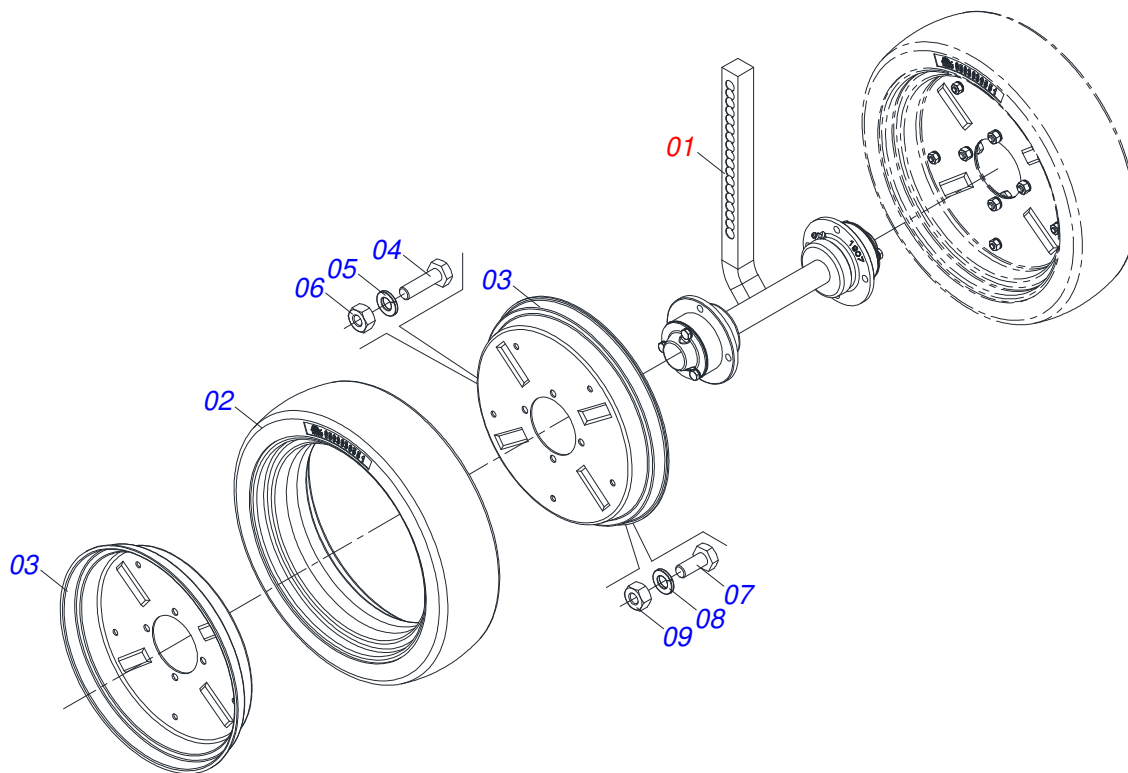

Item	Code	Description	See page	QT
01	0501050421	HUB DEPTH REGULATOR ASSY		01
02	0503030551	DEPTH CONTROL WHEEL RUBBER BAND		02
03	0521010832	RIM FLANGE		04
04	0503010358	5/16" X 5/8" BOLT		08
05	0503010179	5/16" ZN SPRING WASHER		08
06	0503010337	5/16" NUT		08
07	0503010298	1/4" X 1/2" BOLT		10
08	0503010143	1/4" SPRING WASHER		10
09	0503010144	1/4" NUT		10