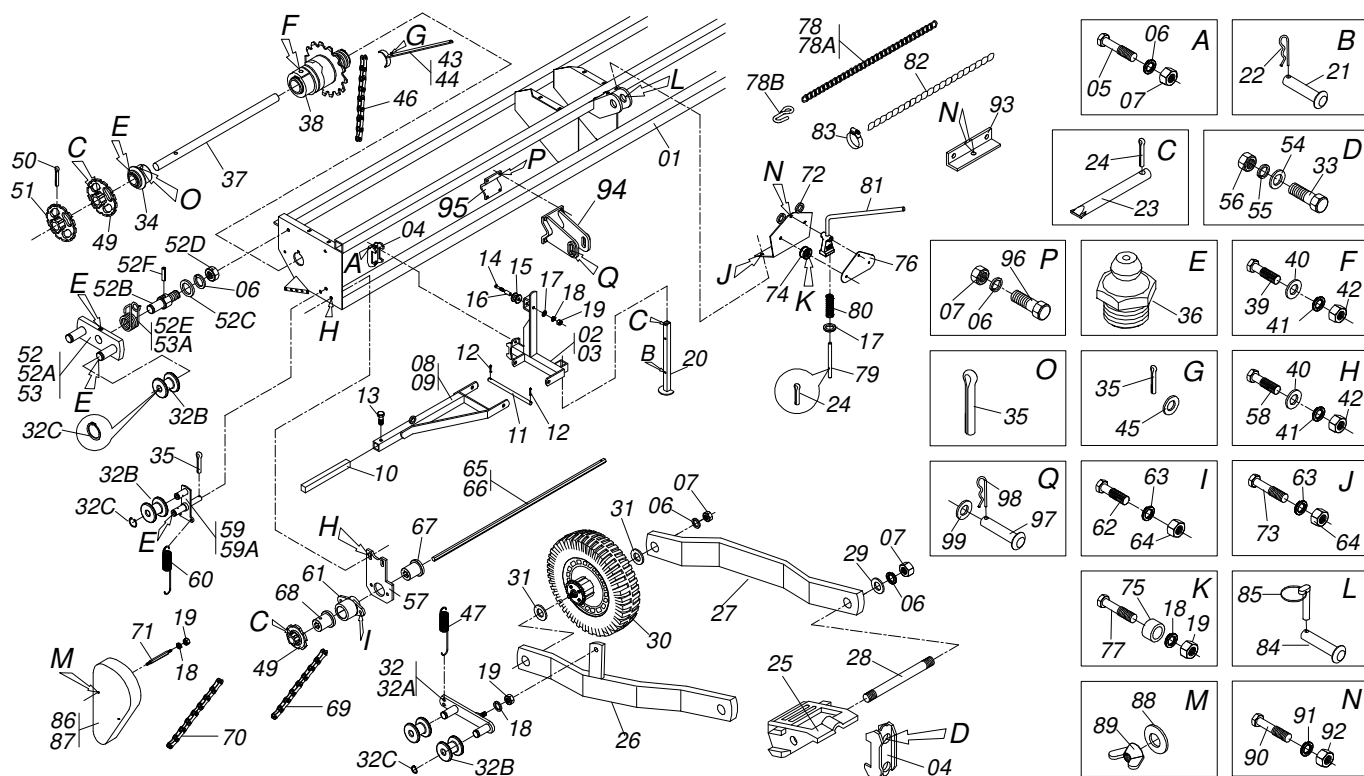

Item	Code	Description	See page	QT
01	0501068302	FRAME	01	01
02	0501065331	RH ROW MARKER SUPPORT	01	01
03	0501066555	LH ROW MARKER SUPPORT	01	01
04	0502011170	FIXER	06	06
05	0503011084	3/4" X 5" BOLT	08	08
06	0503010023	3/4" SPRING WASHER	20	20
07	0503010014	3/4" NUT	20	20
08	0501065332	RH ROW MARKER ARM	01	01
09	0501066554	LH ROW MARKER ARM	01	01
10	0501018500	ROW MARK TURNBUCKLE	02	02
11	0511010800	ROW MARKER AXLE	02	02
12	0503010577	3/16" X 1-1/4" COTTERPIN	04	04
13	0503010834	1/2 X 1 BOLT	02	02
14	0503010765	3/8" X 3" BOLT	02	02
15	0502010421	SIDE PULLEY	02	02
16	0511019373	0.39" X 0.63" X 1.50" BUSHING	02	02
17	0501010984	FLAT WASHER	05	05
18	0503010025	3/8" SPRING WASHER	10	10
19	0503010026	3/8" NUT	12	12
20	0501065337	PLOUGH SUPPORT	02	02
21	0501013159	11,11 MM X 47 MM PIN	02	02
22	0503030168	HAIR PIN	02	02
23	0501013671	0.3" X 2.4" X 0.3" X 2.6" PIN	04	04
24	0503010140	1/8" X 3/4" COTTERPIN	06	06
25	0502010818	CARRYNG-WHEELS FIXER SUPPORT	02	02
26	0511066811	RH CARRYING WHEEL ARM	01	01
27	0511066812	RH CARRYING WHEEL ARM	01	01
28	0511010809	PIVOT SHAFT	02	02
29	0501010322	FLAT WASHER	04	04
30	0501043676	CARRY-WEEL SYS WIT TIRE	02	02
31	0501017066	FLAT WASHER	04	04