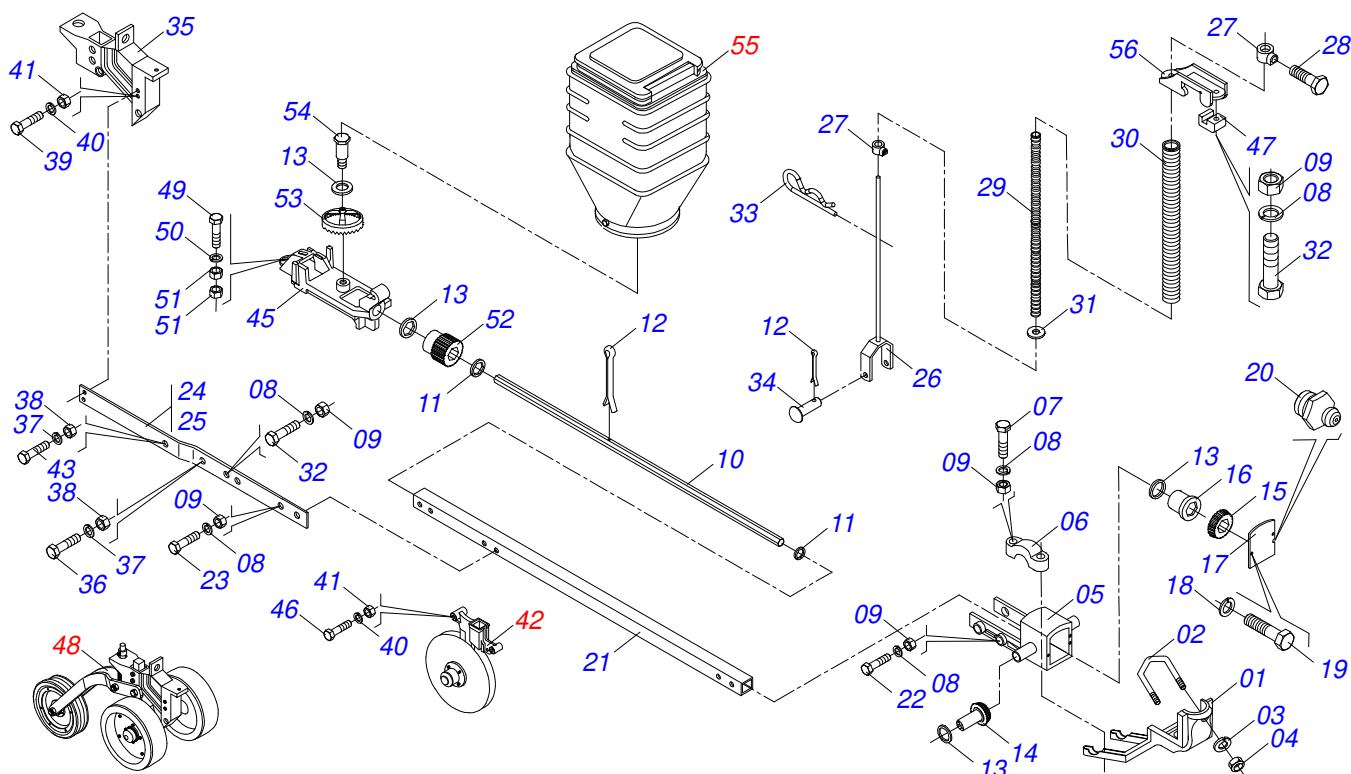

Item	Code	Description	See page	QT
00	0501043679	SEED ROW		01
01	0502010573	LOWER BEARING SEMI		01
02	0501017546	5/8" UNC X 125 X 112 CLAMP		01
03	0503010027	5/8" SPRING WASHER		02
04	0503010013	5/8" NUT		02
05	0502011261	LOCK SUPPORT		01
06	0502010426	UPPER BEARING SEMI		02
07	0503010479	BOLT		04
08	0503010019	1/2" SPRING WASHER		04
09	0503010060	1/2" NUT		04
10	0511010813	1/2" X 580MM HEX AXLE		01
11	0501013352	FLAT WASHER		02
12	0503010257	1/8" X 1" COTTERPIN		02
13	0501013354	FLAT WASHER		02
14	0502011413	18Z CONICAL GEAR		01
15	0502011505	18Z CONICAL GEAR		01
16	0502011296	1/2 HEX AXLE BEARING SLEEVE		01
17	0521010189	ARTICULATION SUPPORT COVER		01
18	0503010143	1/4" SPRING WASHER		02
19	0503013758	1/4" X 1-1/2" BOLT		02
20	0503010691	1/4" GREASE FITTING		02
21	0511010812	ARM ROW		01
22	0503010706	SCREW 1/2 UNC X 4.1/2 C S G.5 ZN		01
23	0503010752	1/2" X 3.1/2" BOLT		01
24	0501013413	RIGHT SIDE BASE		01
25	0501013414	LEFT SIDE BASE		01
26	0501065338	SEED SPRING GUIDE		01
27	0502040534	SPRING GUIDE BUSHING LOCK		01
28	0501018535	1/2 X 1 BOLT		01
29	0503030609	1"X11.81"X 0.16" COMPRESSION SPRING		01
30	0503030917	1.6"X11.8"X 0.2" COMPRESSION SPRING		01