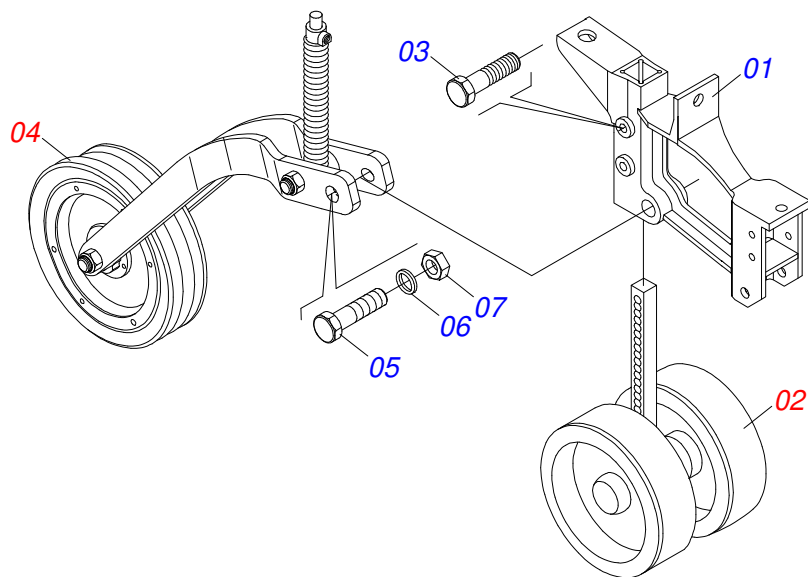

DEPTH CONTROL PRESS WHEEL ASSEMBLY

Item	Code	Description	See page	QT
01	0502012331	DEPTH WHEEL SUPPORT		01
02	0501043613	DEPTH WHEEL	11	01
03	0503010834	1/2 X 1 BOLT		02
04	0501050464	CONCAVE PRESS WHELL ASSEMBLY	12	01
05	0503010479	BOLT		01
06	0503011440	SPRING WASHER		01
07	0503010060	1/2" NUT		01