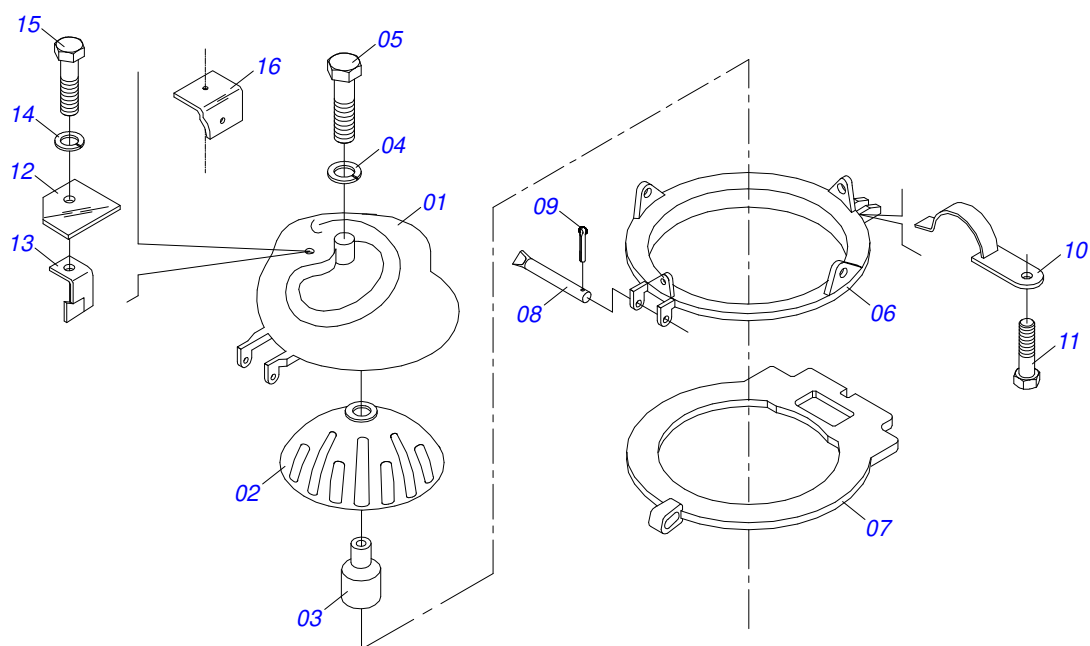

Item	Code	Description	See page	QT
01	0502020373	PEANUT DISH		01
02	0502020371	PEANUT ROTOR		01
03	0502020372	PEANUT ROTOR GUIDE		01
04	0503010179	5/16" ZN SPRING WASHER		01
05	0501013872	5/16" X 2-3/16" BOLT		01
06	0502020362	PEANUT SEED BOX SUPPORT		01
07	0502010408	SEED DISC LOWER TRAIL		01
08	0501013790	0.33" X 4.72" PIN		01
09	0503010257	1/8" X 1" COTTERPIN		01
10	0501110033	CLAMP		01
11	0503010011	5/16" X 1/2" BOLT		01
12	0501013787	COVER PEANUT		01
13	0501013789	PEANUT SEED PROTECTION		01
14	0503010668	3/16" SPRING WASHER		01
15	0503010722	3/16" X 5/8" BOLT		01
16	0501013788	PEANUT SEED PROTECTION		01