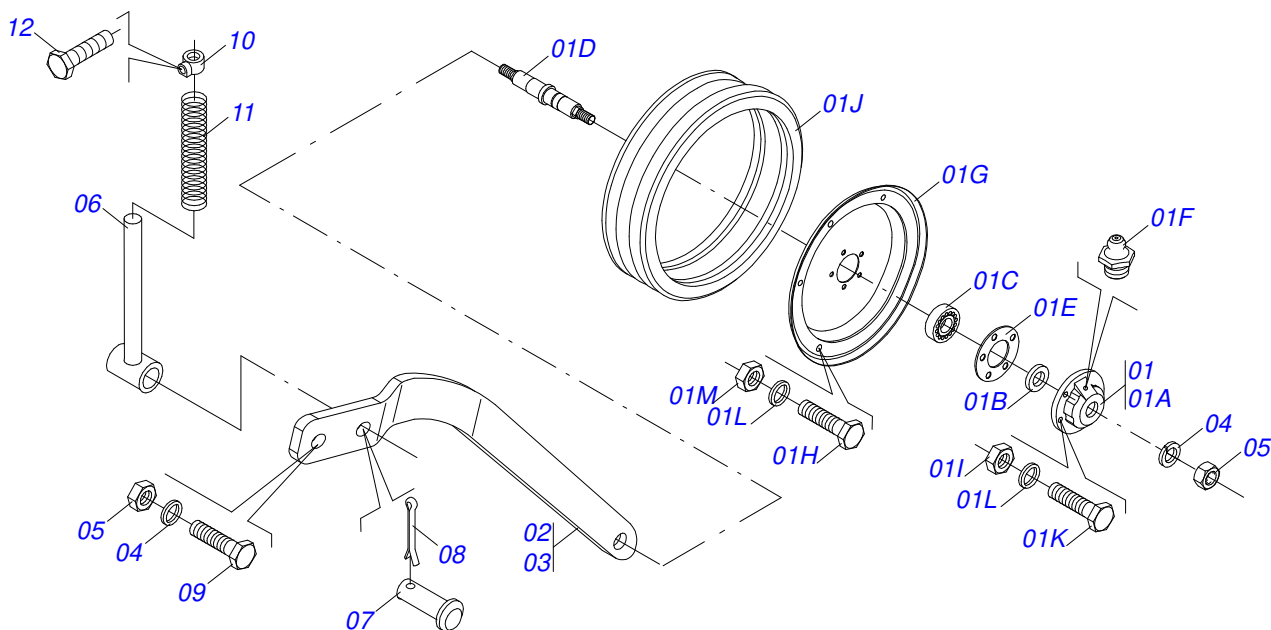

CONCAVE PRESS WHELL ASSEMBLY

Item	Code	Description	See page	QT
00	0501050464	CONCAVE PRESS WHELL ASSEMBLY	12	01
01	0501050084	CONCAVE PRESS WHELL		01
01A	0502020140	HUB		02
01B	0503010272	SEAL 00715-BA		02
01C	0503010269	6204 BALL BEARING		02
01D	0501015883	COMPACT WHEEL AXLE		01
01E	0503030143	3.3" X 1.9" X 0.1" JOINT		02
01F	0503010691	1/4" GREASE FITTING		02
01G	0501015919	PRESS WHEEL RIM		02
01H	0503010743	1/4" X 1-1/4" BOLT		05
01I	0503010144	1/4" NUT		05
01J	0503030400	DEPTH CONTROL WHEEL RUBBER BAND		01
01K	0503010298	1/4" X 1/2" BOLT		05
01L	0503010143	1/4" SPRING WASHER		10
01M	0503013814	1/4" NC LOCKNUT		05
02	0501013655	RIGHT ARM		01
03	0501013656	LEFT ARM		01
04	0503010019	1/2" SPRING WASHER		05
05	0503010060	1/2" NUT		05
06	0501069979	SPRING REGULATOR		01
07	0521013310	0.5" X 3" COUPLING SHAFT		01
08	0503010071	3/16" X 1" COTTERPIN		01
09	0503010479	BOLT		01
10	0502040157	TRIP SPRING GUIDE LOCK BUSHING		02
11	0503030399	1"X5.1"X 0.2" COMPRESSION SPRING		01
12	0503010834	1/2 X 1 BOLT		02