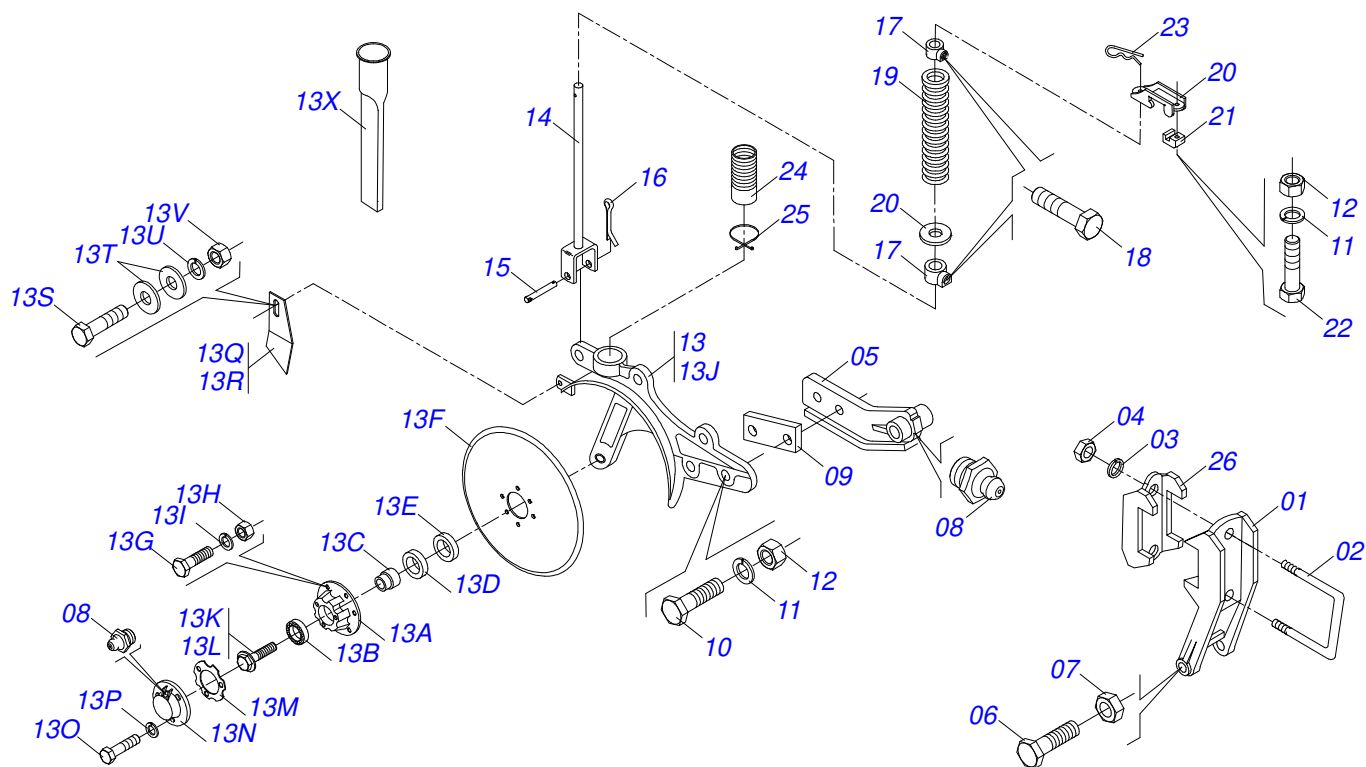

DEPTH CONTROL PRESS WHEEL ASSEMBLY

Item	Code	Description	See page	QT
01	0502012331	DEPTH WHEEL SUPPORT		01
02	0501043613	DEPTH WHEEL	11	01
03	0503010834	1/2 X 1 BOLT		02
04	0501050464	CONCAVE PRESS WHELL ASSEMBLY	12	01
05	0503010479	BOLT		01
06	0503011440	SPRING WASHER		01
07	0503010060	1/2" NUT		01

Item	Code	Description	See page	QT
01	0501050421	HUB DEPTH REGULATOR ASSY		01
02	0503030551	DEPTH CONTROL WHEEL RUBBER BAND		02
03	0521010832	RIM FLANGE		04
04	0503010358	5/16" X 5/8" BOLT		08
05	0503010179	5/16" ZN SPRING WASHER		08
06	0503010337	5/16" NUT		08
07	0503010298	1/4" X 1/2" BOLT		10
08	0503010143	1/4" SPRING WASHER		10
09	0503010144	1/4" NUT		10

CONCAVE PRESS WHELL ASSEMBLY

Item	Code	Description	See page	QT
00	0501050464	CONCAVE PRESS WHELL ASSEMBLY	12	01
01	0501050084	CONCAVE PRESS WHELL		01
01A	0502020140	HUB		02
01B	0503010272	SEAL 00715-BA		02
01C	0503010269	6204 BALL BEARING		02
01D	0501015883	COMPACT WHEEL AXLE		01
01E	0503030143	3.3" X 1.9" X 0.1" JOINT		02
01F	0503010691	1/4" GREASE FITTING		02
01G	0501015919	PRESS WHEEL RIM		02
01H	0503010743	1/4" X 1-1/4" BOLT		05
01I	0503010144	1/4" NUT		05
01J	0503030400	DEPTH CONTROL WHEEL RUBBER BAND		01
01K	0503010298	1/4" X 1/2" BOLT		05
01L	0503010143	1/4" SPRING WASHER		10
01M	0503013814	1/4" NC LOCKNUT		05
02	0501013655	RIGHT ARM		01
03	0501013656	LEFT ARM		01
04	0503010019	1/2" SPRING WASHER		05
05	0503010060	1/2" NUT		05
06	0501069979	SPRING REGULATOR		01
07	0521013310	0.5" X 3" COUPLING SHAFT		01
08	0503010071	3/16" X 1" COTTERPIN		01
09	0503010479	BOLT		01
10	0502040157	TRIP SPRING GUIDE LOCK BUSHING		02
11	0503030399	1"X5.1"X 0.2" COMPRESSION SPRING		01
12	0503010834	1/2 X 1 BOLT		02