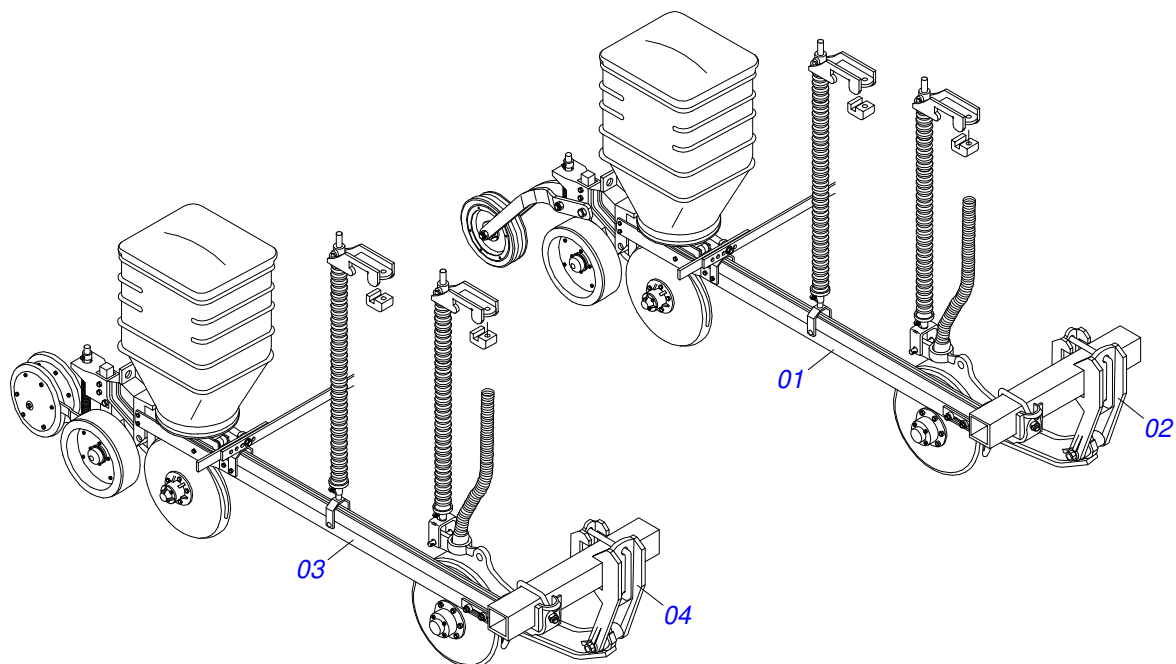

Item	Code	Description	See page	QT
01	0909091395	SEED ROW CONVENTIONAL	7	01
02	0909091403	FERTILIZER ROW ASSEMBLY	13	01
03	0909091404	DDD SEED LINEA ASSEMBLY D41	14	01
04	0909091405	DDD FERTILIZER ROW ASSEMBLY	18	01