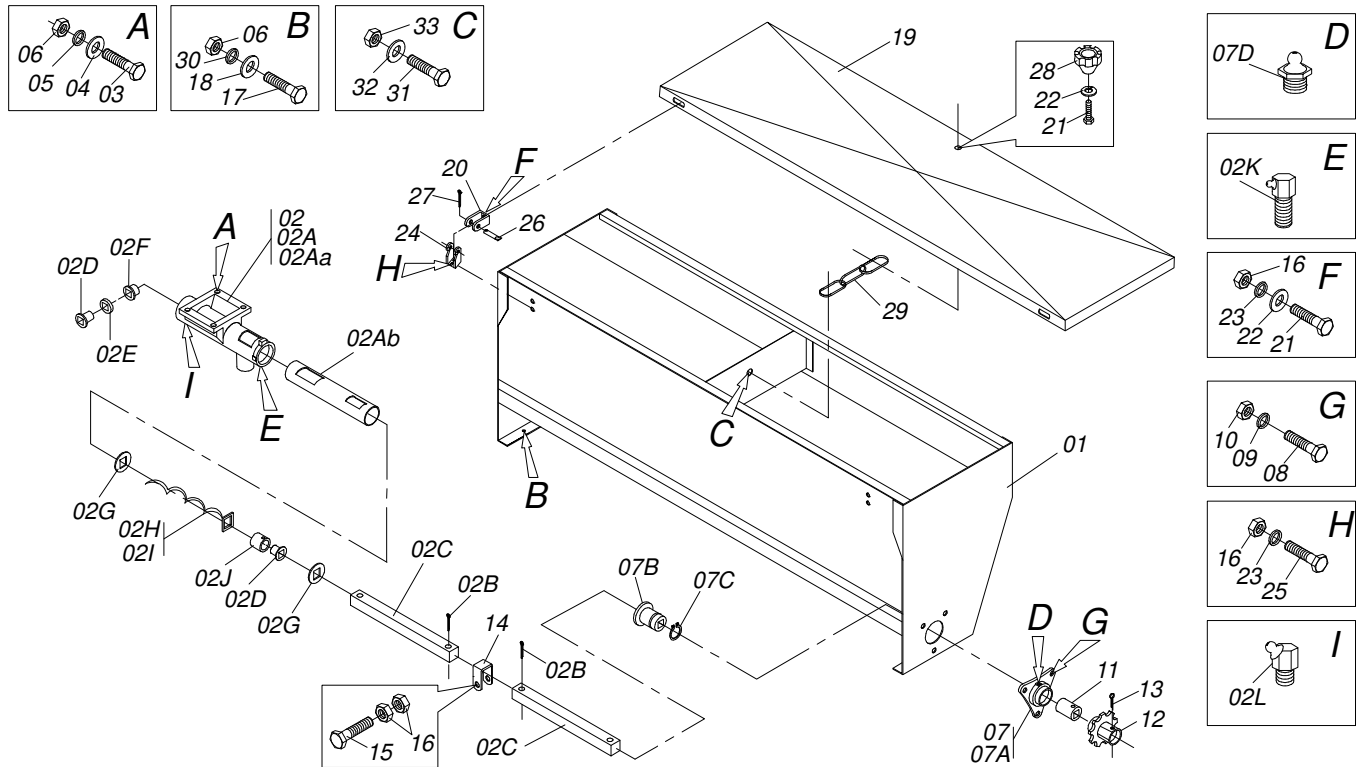

Item	Code	Description	See page	QT
00	0501043684	RIGHT FERTILIZER BOX	01	
00.	0501043685	LEFT BOX FERTILIZER	01	
01	0501068304	RIGHT BOX FERTILIZER	01	
01.	0501068305	LH BOX FERTILIZER	01	
02	0501050273	LH FERTILIZER METERING	04	
02.	0501050272	DISTRIBUTOR OF RIGHT FERTILIZER	04	
02A	0501110120	FERTILIZER DISTRIBUTOR BODY	08	
02Aa	0502010596	FERTILIZER DISTRIBUTOR BODY	08	
02Ab	0511013789	FERTILIZER TUBE	08	
02B	0503013155	1/4" X 1.1/4" COTTERPIN	16	
02C	0501017391	3/4" X 14.3" SQUARE SHAFT	08	
02D	0503030275	AGRICULTURAL BEARING	16	
02E	0501013774	GREASE SEAL	08	
02F	0503030303	SUPPORT WASHER	08	
02G	0501010637	FLAT WASHER	16	
02H	0503031164	RIGHT HELICAL CONDUTOR	04	
02I	0503031165	LEFT HELICAL CONDUTOR	04	
02J	0502011304	1.5" X 2.0" X 1.2" SLEEVE INTER	08	
02K	0503011962	GREASE FITTING	08	
02L	0503010004	1890 GREASE FITTING	08	
03	0501010942	3/8" X 1-1/4" BOLT	32	
04	0501011020	FLAT WASHER	32	
05	0503011443	3/8" SPRING WASHER	32	
06	0503010026	3/8" NUT	32	
07	0501050274	BOX BEARING ASSY	02	
07A	0501110001	BOX BEARING ASSY	02	
07B	0502040379	FERTILIZER BOX BEARINGREEL	02	
07C	0503010372	501050 CLAMPING RING (FOR AXLE)	02	
07D	0503010002	1800 GREASE FITTING	02	
08	0501010063	1/2" X 1-1/2" BOLT	06	
09	0503011440	SPRING WASHER	06