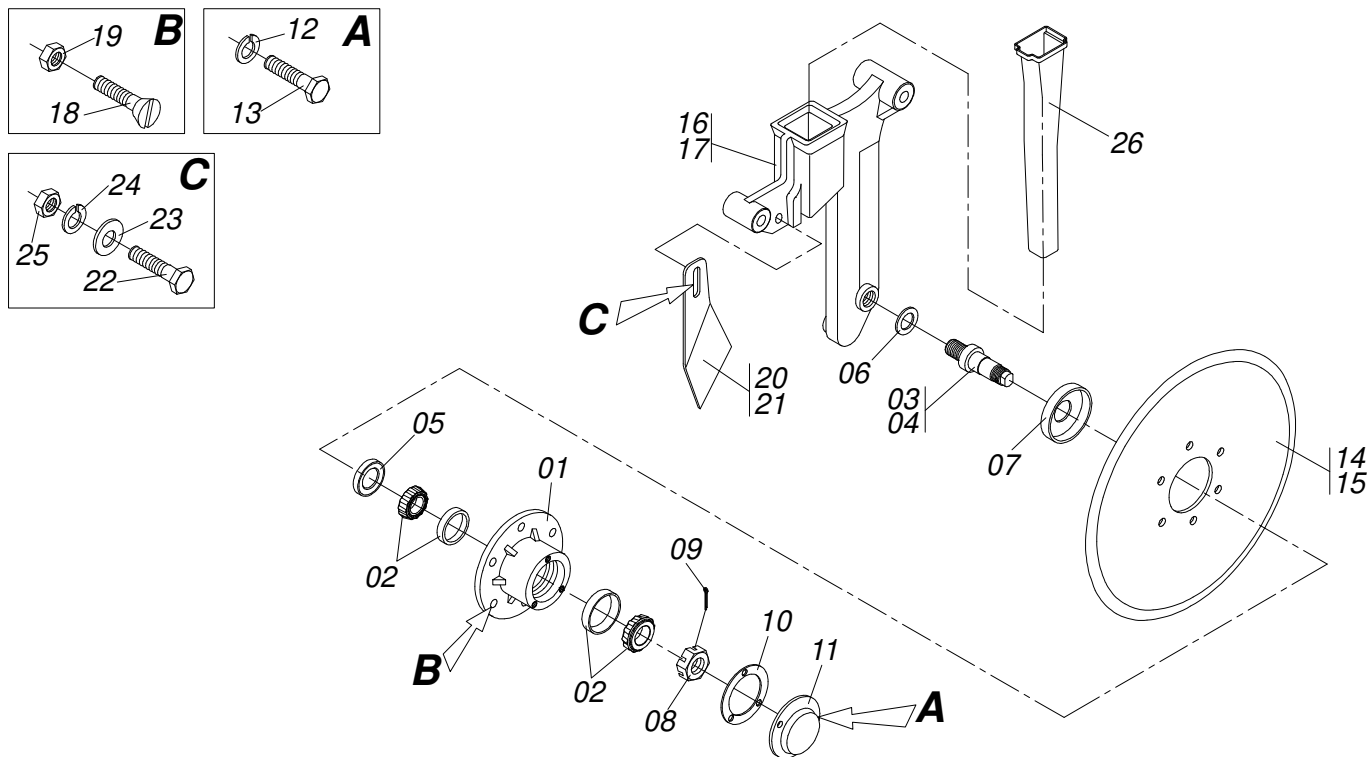

Item	Code	Description	See page	QT
00	0501044084	LH 13"/15" SEED UNAL DOUB-DISC ASSY		01
00.	0501044085	13" X 15" SEED UNAL DOUB-DISC ASSY		01
01	0502011930	DOUBLE DISC COULTER BOX		02
02	0503010598	30204 BALL BEARING		04
03	0521019154	RIGHT DOUB DISC HUB		01
04	0521019148	LEFT DOUBLE DISC HUB		01
05	0503011112	SEAL 02376-BRG		02
06	0511015098	FLAT WASHER		02
07	0511011927	DUST CLOAK		02
08	0503030282	3/4" CASTLE NUT		02
09	0503010257	1/8" X 1" COTTERPIN		02
10	0503030757	2.9" X 2" X 0.02" JOINT		02
11	0521019178	COVER DEPTH		02
12	0503011441	SPRING WASHER		06
13	0503013758	1/4" X 1-1/2" BOLT		06
14	0603020078	13"X0,2 PLAIN COULTER BLADE		01
15	0603022042	13" X 0.12" PLAIN COULTER BLADE		01
16	0502010925	RH SEED UNAL DOUB-DISC SUPPORT		01
17	0502010926	LH SEED UNAL DOUB-DISC SUPPORT		01
18	0503010546	5/16" X 7/8" BOLT		12
19	0503010337	5/16" NUT		12
20	0501017542	LH DOUBLE DISC SCRAPER		01
21	0501017541	RIGHT DOUBLE DISC SCRAPER		01
22	0501011532	3/8" X 1-3/4" BOLT		01
23	0501010984	FLAT WASHER		02
24	0503011443	3/8" SPRING WASHER		01
25	0503010026	3/8" NUT		01
26	0503030482	SEED SOCKET		01