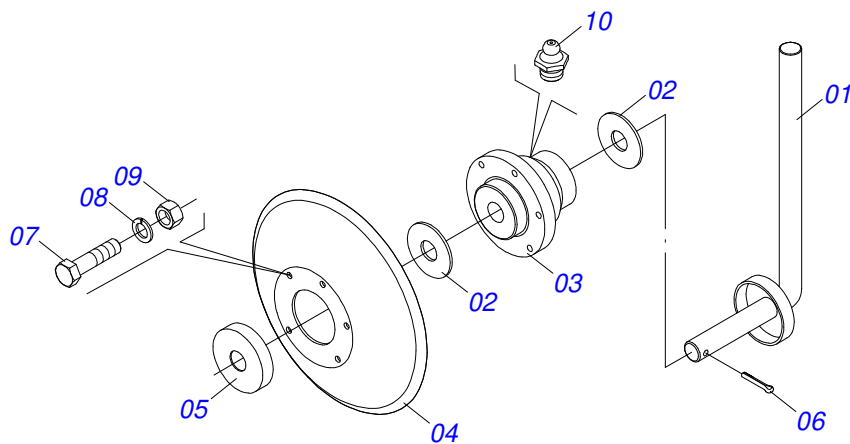

Item	Code	Description	See page	QT
01	0501064249	ROW MARKER DISC AXLE		01
02	0501018502	WASHER		02
03	0502010663	DISC HUB ROW MARKER		01
04	0601020039	13" X 3" PLAIN DISC BLADE		01
05	0501010269	DUST CLOAK		01
06	0503010299	1/4" X 1/2" COTTERPIN		01
07	0503010461	1/4" X 1" BOLT		06
08	0503010143	1/4" SPRING WASHER		06
09	0503010144	1/4" NUT		06
10	0503010002	1800 GREASE FITTING		01