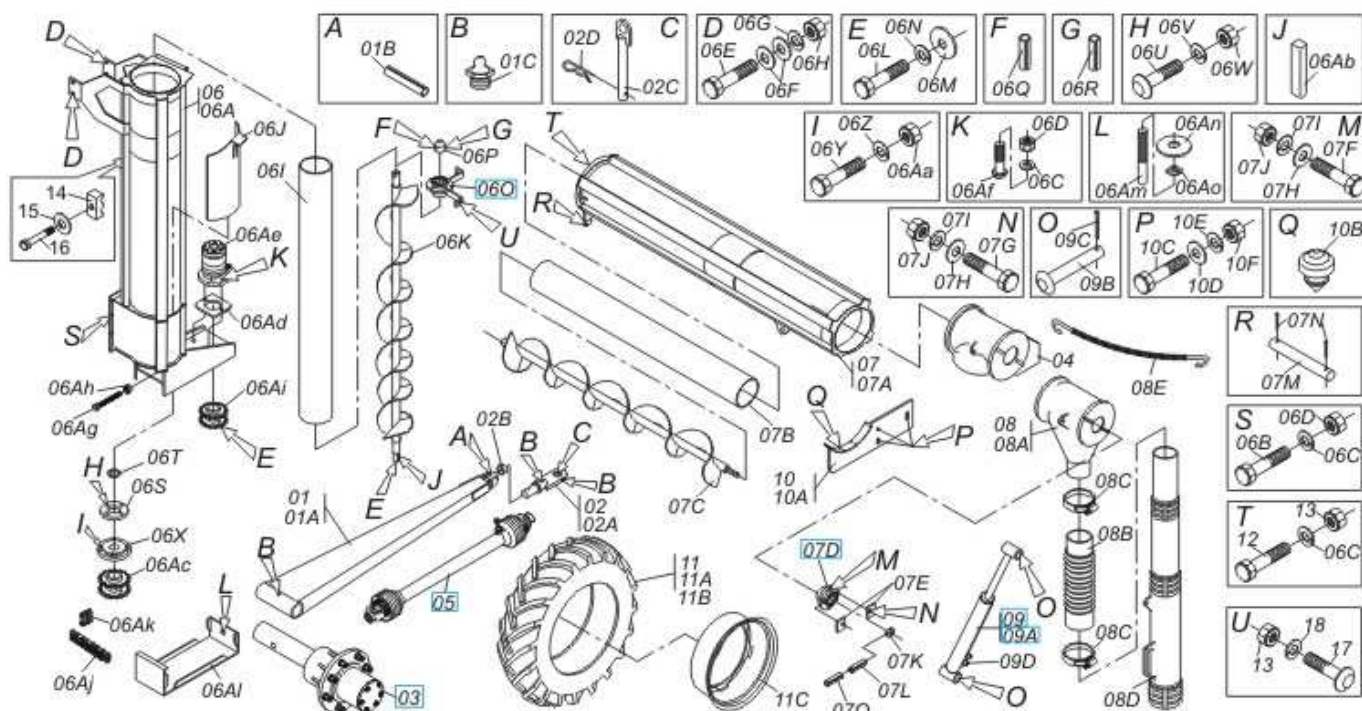

Item	Código	Descrição	Ver Pág.	QT
00	0511021349	ENGRADADO C/COMP TCA 16000		01
01	0501056249	CAB ENG TRATOR C/ROT COMPL TCA		01
01A	0511066430	CAB TCA 16000		01
01B	0503011265	PINO ELAST 701219 10 X 50 1G22259		02
01C	0503010002	GRAXEIRA 1800		03
02	0501053494	ENG TRATOR C/ROTULA COMPL SDA3/PST3		01
02A	0511062245	ENGATE TRATOR COM ROTULA		01
02B	0521010681	CORPO LUVA ENGATE TRATOR		01
02C	0521010639	EIXO JUNCAO 20,30/20,20 X 90 SA		01
02D	0503010571	CONTRAPINO 1/4 X 1.1/2		01
03	0501056194	RODADO TRAS COMPL S/PNEU TCA		02
04	0503032581	BOCAL DESCARGA CEREAIS TCA		01
05	0503013509	CARDAN 1700 ENG RAP CC2502/11P TCA	13	01
06	0501056250	CONDUTOR INFERIOR COMPL TCA		01
06A	0511066586	SUPT CONDUTOR INF		01
06Aa	0503010244	PORCA S. 7/16 UNC G.5 ZN		04
06Ab	0501010536	CHAVETA QUADRADO 9,52 X 45		01
06Ac	0511066516	ENGRENAGEM DUPLA 22Z		01
06ad	0541016486	SUPLM MOTOR HIDR		01
06Ae	0503013505	MOTOR HID PARKER TG0195-AS.030-AAAA		01
06Af	0501018942	PARAF 1/2 UNC X 2 C A P Q ZN		02
06Ag	0503013308	PARAF 3/8 UNC X 2.1/2 RT G.5 ZN		01
06Ah	0503010026	PORCA SEXTAVADA 3/8 UNC G.5 ZN		01
06Ai	0511066515	ENGRENAGEM DUPLA 17Z		01
06Aj	0503013513	CORR ASA 50-2 55ELOS TCA 16000		01
06Ak	0503010560	EMENDA COMUM C/TRAVA 50-2		01
06Al	0541016503	CAPA PROT ENGR		01
06Am	0503010386	CABO RECARTILHADO MBR 5/16		01
06An	0501010694	ARRUELA LISA 8,50 X 18 X 1,50 ZN		01
06Ao	0503010179	ARRUELA PRESSAO 5/16 ZN 1K01528		01
06B	0503010920	PARAFUSO 1/2 UNC X 1.1/2 C S G.5 ZN		10