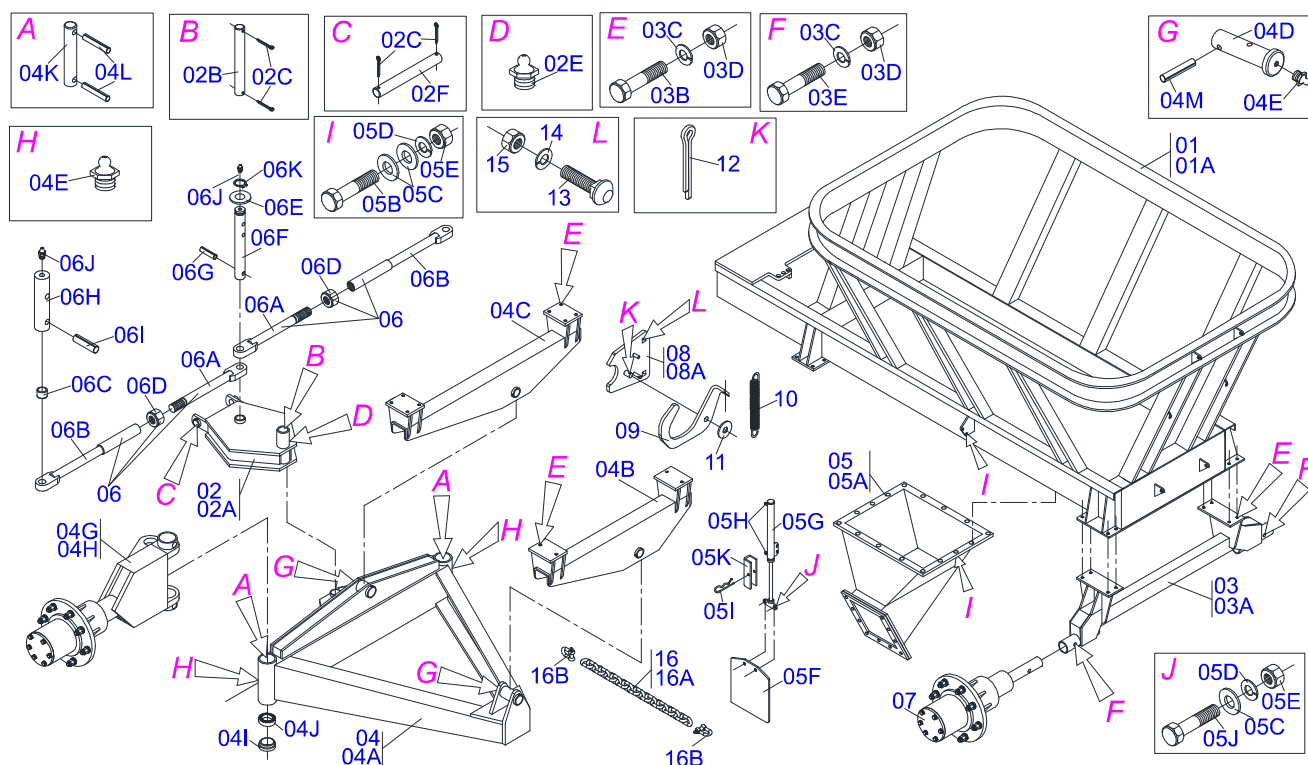

CATÁLOGO DE PEÇAS

TRANSBORDOS

Código:

0501090772

Produto:

TCA 16000 CP

Série:

S-0405

Revisão:

00

Data da Revisão:

ABRIL/2005

PRODUTOS

Código	Descrição
0115010013	TCA 16000-CP C/PNEUS S-0405
0115010015	TCA 16000-CP C/PNEUS C/FREIO S-0405
0115010011	TCA 16000-CP S/PNEUS S-0405
0115010016	TCA 16000-CP S/PNEUS C/FREIO S-0405

INDICE

0909091372	CHASSI COMPLETO TCA 16000 CP	1
0909091383	CAIXA 13500 LITROS	2
0503032412	CIL HID 31,75 X 50,80 X 428 X 698	3
0503032411	CIL HID 31,75 X 50,8 X 910 X705 TCA	4
0909091375	CIRCUITO ELETRICO	5
0909091376	CIRCUITO HIDRAULICO	6
0909091377	CUBO EIXO CONDUTOR	7
0909091378	ENGRADADO	8
0909091379	EXTENSOR	9
0909091380	RODADO DIANTEIRO DIR_ESQ COMPLETO	10
0909091381	RODADO TRASEIRO COMPL. S PNEU	11
0501057470	CONJ FREIO P/TCA 8000 E TCA 16000	12
0503013509	CARDAN 1700 ENG RAP CC2502/11P TCA	13
0501056197	CUBO CONDUTOR INF COMPL	14
0501057887	KIT ATUALIZACAO TCA 16000 P/S-0207	15