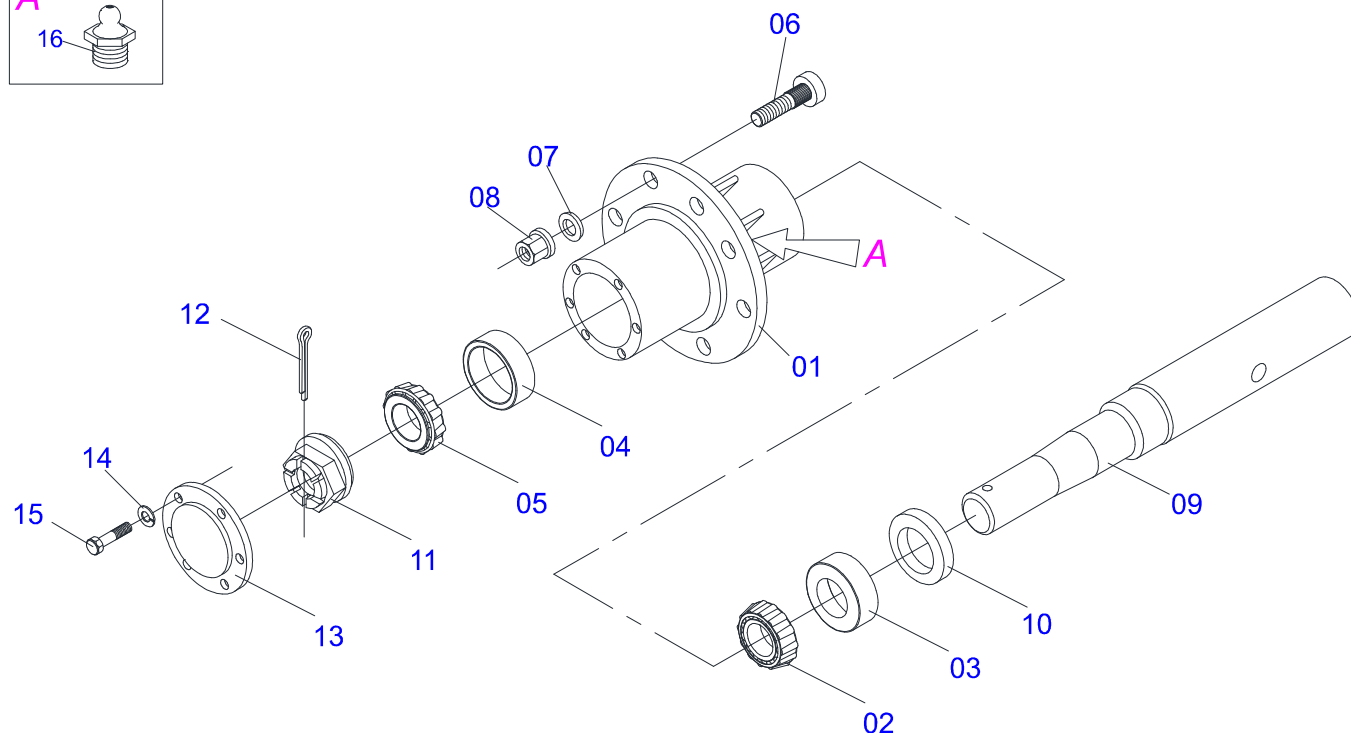

Item	Código	Descrição	Ver Pág.	QT
00	0501056194	RODADO TRAS COMPL S/PNEU TCA		01
01	0502011229	CX RODADO CGF 8000		01
02	0503010623	CONE 33287		01
03	0503010624	CAPA 33462		01
04	0503010641	CAPA 3920 IMP		01
05	0503010612	CONE 3982 IMP		01
06	0503011339	PARAF M22 X 1,5 X 72 CC CHF 10.9 ZN		08
07	0503011340	ARRUELA PRESSAO 23 ESF ZN		08
08	0503011341	PORCA M22 X 1,50 SEXT FLANG G8 ZN		08
09	0541016099	PONTA EIXO TRAS		01
10	0503010050	RET 00085-B		01
11	0502040080	PORCA FLANGEADA R.2.1/2 UN		01
12	0503011345	CONTRAPINO 1/4 X 3.1/2		01
13	0511015318	TAMPA CUBO SDA2E 27		01
14	0503011444	ARRUELA PRESSAO 5/16 SA		06
15	0503010240	PARAFUSO 5/16 UNC X 3/4 CS G.2 ZN		06
16	0503010002	GRAXEIRA 1800		01