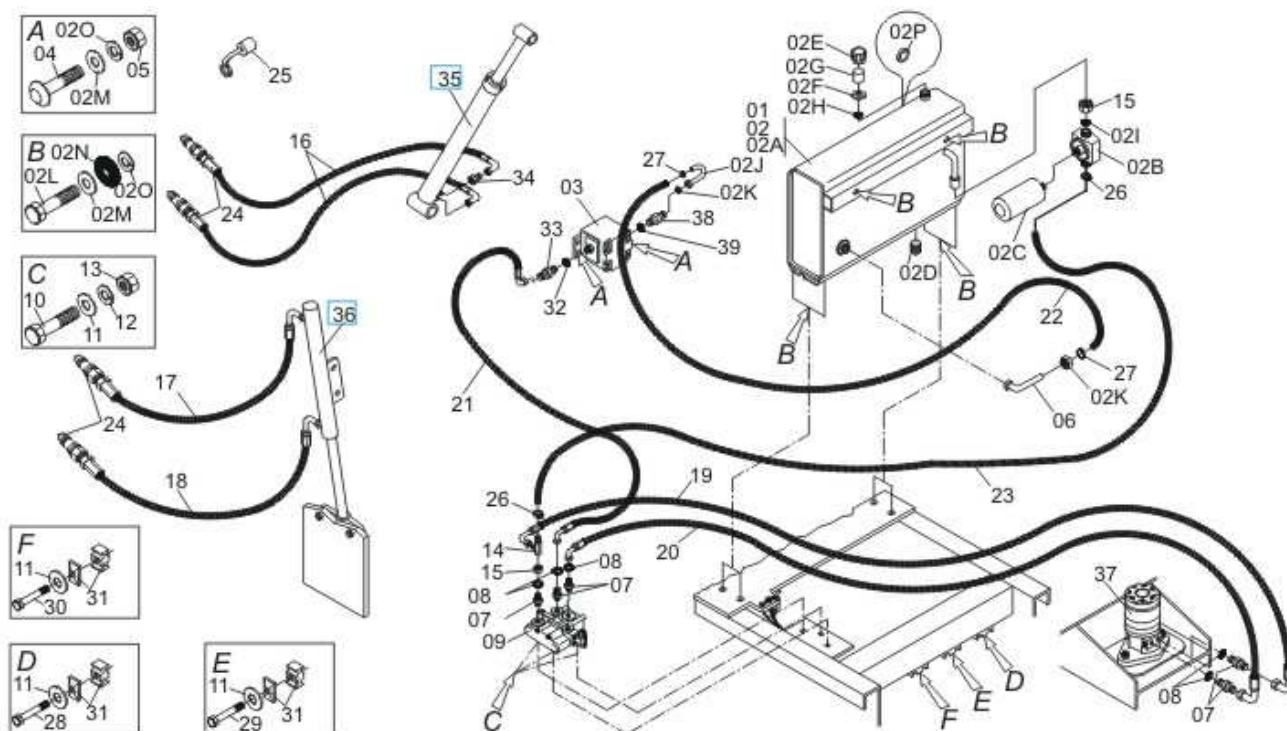

Item	Código	Descrição	Ver Pág.	QT
01	0501056580	CIRCUITO HIDRAULICO S/CIL TCA		01
02	0501056196	RESERVAT HIDR 120L COMPL		01
02A	0511066554	RESERVATORIO OLEO - 120 LITROS		01
02B	0502050002	CABCT FILTRO RETORNO		01
02C	0501041108	FILTRO RETORNO MAIOR COMPL		01
02D	0503031604	BUJAO 1/2 BSP X 17		01
02E	0502020472	CORPO TAMPA TANQUE PD SHT		01
02F	0501019236	ARRUELA LISA 38,1 X 19 X 4,00 ZN		01
02G	0503030044	ELEM FILTRANTE AR PD CBT		01
02H	0503010185	ANEL O RING 2-221 N 3006-9B		01
02I	0503010046	ANEL O RING 2-216 N 3006-9B		01
02J	0501067815	DUTO SAIDA TANQUE PD MF 610		01
02K	0501016309	PORCA R2 UNC 16 FPP X SEXT 2.5/16		02
02L	0501010161	PARAFUSO 1/2 UNC X 1.1/4 C S G.2 ZN		06
02M	0511017302	ARRUELA LISA 13,50 X 32,50 X 3,0 ZN		10
02N	0541018213	ARRUELA LISA 16 X 61 X 6,35 BORRACH		06
02O	0503010019	ARRUELA PRESSAO 1/2 ZN 1K01556		10
02P	0503013689	VISOR NIVEL OLEO VR-3/4		01
03	0503013504	BOMBA HID PARKER P76 316.9915.017		01
04	0501018942	PARAF 1/2 UNC X 2 C A P Q ZN		06
05	0503010060	PORCA SEXTAVADA 1/2 UNC G.5 ZN		04
06	0511062042	DUTO SAIDA TANQUE PCA FNH 8430-4		01
07	0501012520	NIPLE R 1.1/16UNX7/8NF (1.1/4X52)		05
08	0503010045	ANEL O RING 2-116 N 3006-9B 1G05420		05
09	0503013506	COMANDO HID MD25 ELET 12V C/CORPO C		01
10	0501010080	PARAF SEXT NC 3/8X1 1/2 G2 ZN 1K04470		03
11	0501010984	ARRUELA LISA 10,50 X 27 X 3,00 ZN		09
12	0503010025	ARRUELA PRESSAO 3/8 ZN 1K01527		03
13	0503010026	PORCA SEXTAVADA 3/8 UNC G.5 ZN		03
14	0511066753	T R.1/16 UN X 12FPP BICO P/MANG 1		01
15	0541017544	PORCA R.1.1/16 UN X 12FPP X 11		02