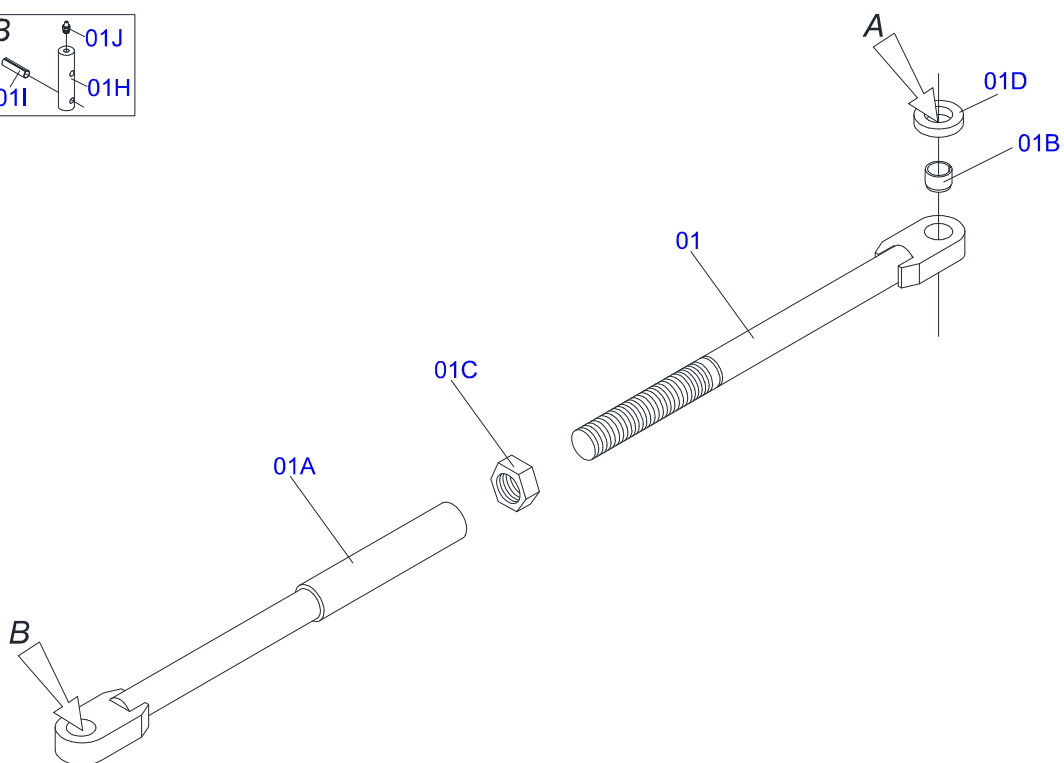

Item	Código	Descrição	Ver Pág.	QT
00	0511043628	EXTENSOR CAB TCA		02
01	0511066503	EXTENSOR MENOR CAB		02
01A	0511066465	EXTENSOR MAIOR CAB		02
01B	0511019921	LUVA 32,50 X 3,05 X 25,40		04
01C	0501019927	CONTRAPORCA 1.1/4 UNC PSA-2		02
01D	0501016545	ARRUELA LISA 26 X 50 X 6,30 ZN		01
01E	0541016141	EIXO ARTICULADOR EXTENSORES TCA		01
01F	0503010406	ANEL RETENTOR PARA EIXO 501025		01
01G	0503011877	PINO ELASTICO 701194 8 X 60		01
01H	0541016132	EIXO EXTENSOR MANGA EIXO		02
01I	0503010292	PINO ELASTICO 701164 6 X 40		02
01J	0503010691	GRAXEIRA 1/4 NF		03