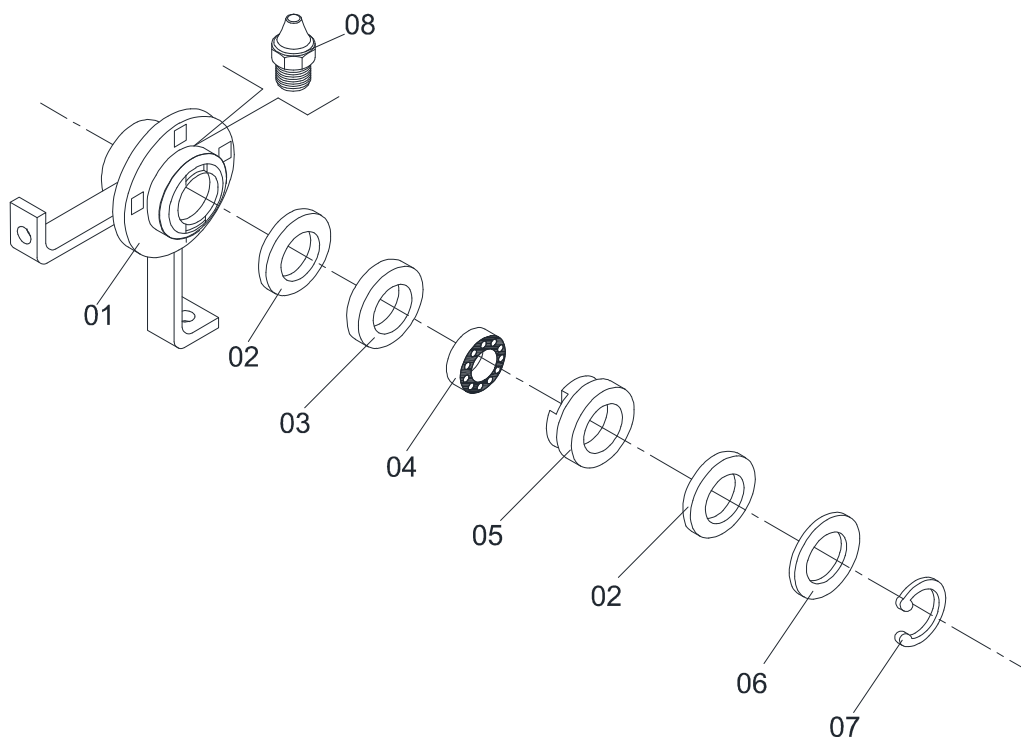

Item	Código	Descrição	Ver Pág.
01	0511066520	CUBO ROLAMENTO EIXO INFERIOR	01
02	0503032420	ARRUELA FELTRO 75 X 57 X 7,50	02
03	0541016557	ENCOSTO FELTRO CUBO ROL TCA 16000	01
04	0503013511	ROL AUT COMP ESF 1209-E 45X 85X 19	01
05	0541016556	GUIA FELTRO CUBO ROLAMENTO TCA16000	01
06	0541016558	ARRUELA LISA 60 X 84,70 X 4	01
07	0503013200	ANEL RET P/FURO 502085	01
08	0503010003	GRAXEIRA 1845 3/8	01