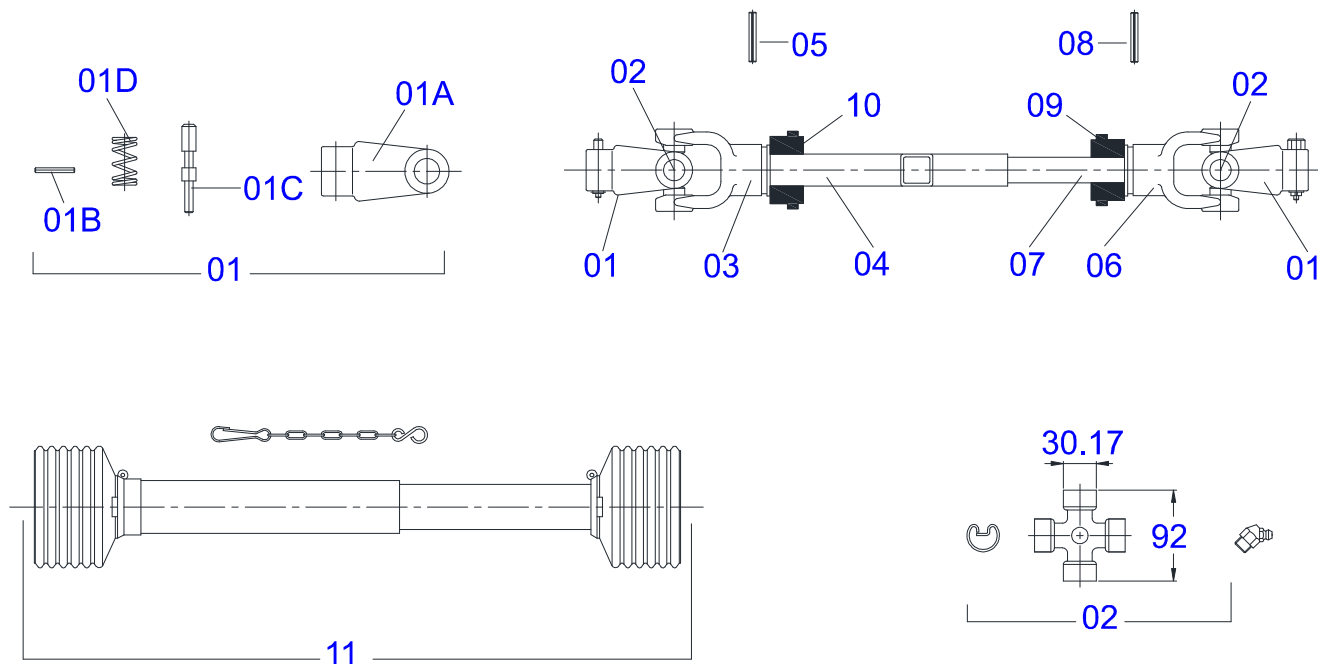

Item	Código	Descrição	Ver Pág.	QT
01	0501056996	TERM C/ENG RAP CC250 TCA		02
02	0503014059	CRUZETA 30,17 X 92,00 CC103/1 TCA		02
03	0503014060	TERM C/FQ FEMEA CC251		01
04	0503014061	LUVA Q 30,40X39,90X1400 FEMEA CC28J		01
05	0503014073	PINO ELAST CC60D TCA		01
06	0503014065	TERM C/FQ MACHO CC252		01
07	0503014062	EIXO Q 29,85 X 1400 CC29 TCA		01
08	0503014074	PINO ELAST CC60ER TCA		01
09	0503014063	LUVA ADAPT MACHO CCB22 TCA		01
10	0503014064	LUVA ADAPT FEMEA CCB251 TCA		01
11	0503014068	PROT COMPL CCP2001/11 TCA		01