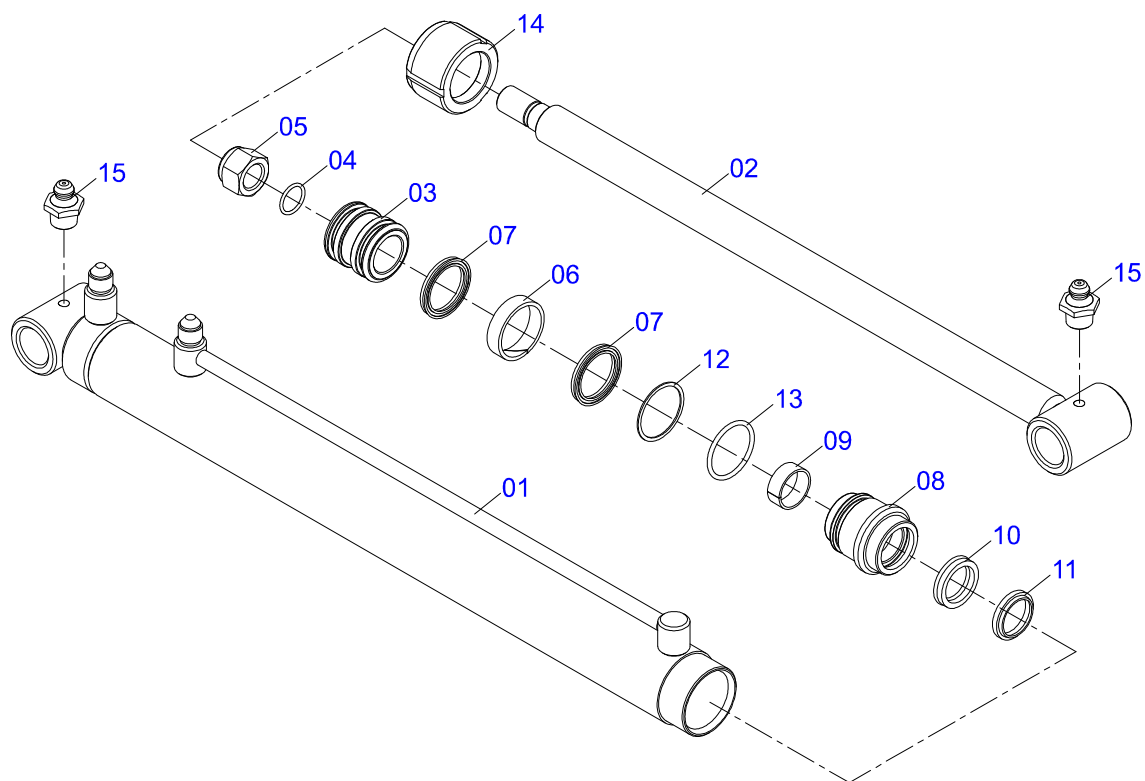

Item	Código	Descrição	Ver Pág.	QT
01	0511069777	CAMISA CIL COMPLETO TCA 16000		01
02	0511069778	HASTE CIL COMPL TCA 16000		01
03	0551019465	EMBOLO TCA 16000		01
04	0503014677	ANEL O RING 2118		01
05	0503010812	PORCA S. AUTOTRAV C/NYLON 7/8 UNF ALTA G.5 ZN		01
06	0503010949	ANEL G.I.1.3/4X3X1/2 W2-2000-500 PK		01
07	0503013920	GAXETA 1870-1625 TCA		02
08	0551019466	SUPT ANEIS TCA 16000		01
09	0503014683	ANEL GUIA W1-1400-500 CIV 180		01
10	0503013914	GAXETA 1870-1250-312B TCA		01
11	0503013915	ANEL RASPADOR D-1250 TCA		01
12	0503013918	ANEL BACK-UP 8-224 1G137495		01
13	0503013917	ANEL O RING 2-224 TCA		01
14	0551016592	TAMPA MOVEI 63,50 X 45 CIV 180		01
15	0503010002	GRAXEIRA 1800		02
16	0501038643	JOGO REPARO COMPL CIL (0503032411)		01