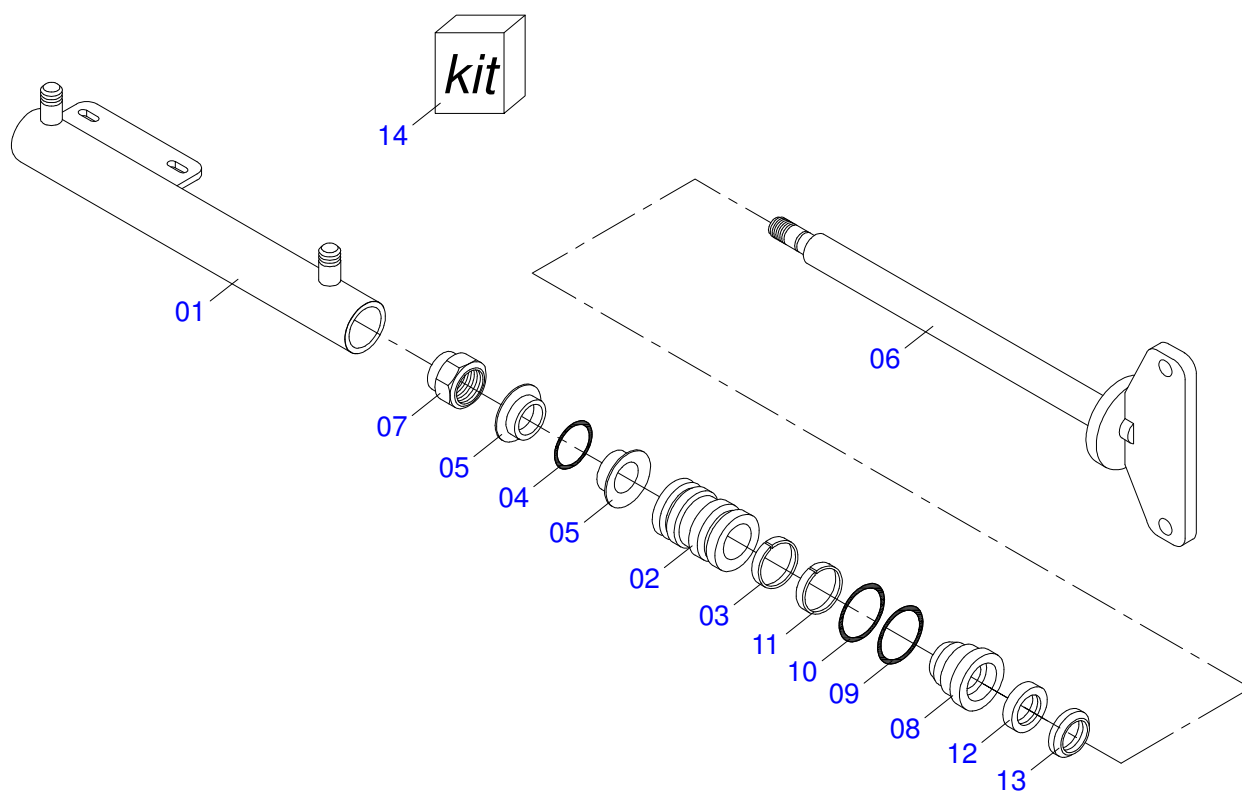

Item	Código	Descrição	Ver Pág.	QT
01	0511069925	CAMISA TCA 16000		01
02	0551019990	EMBOLO 31,75 X 50,80 X 39,40		01
03	0503010949	ANEL G.I.1.3/4X3X1/2 W2-2000-500 PK		01
04	0503014677	ANEL O RING 2118		01
05	0503013920	GAXETA 1870-1625 TCA		02
06	0511069926	HASTE 31,75 X 31,70 X 419 TCA 16000		01
07	0503010812	PORCA S. AUTOTRAV C/NYLON 7/8 UNF ALTA G.5 ZN		01
08	0551019988	SUPT ANEIS 31,75 X 50,80 X 47		01
09	0503013918	ANEL BACK-UP 8-224 1G137495		01
10	0503013917	ANEL O RING 2-224 TCA		01
11	0503014683	ANEL GUIA W1-1400-500 CIV 180		01
12	0503013914	GAXETA 1870-1250-312B TCA		01
13	0503013915	ANEL RASPADOR D-1250 TCA		01
14	0501038643	JOGO REPARO COMPL CIL (0503032411)