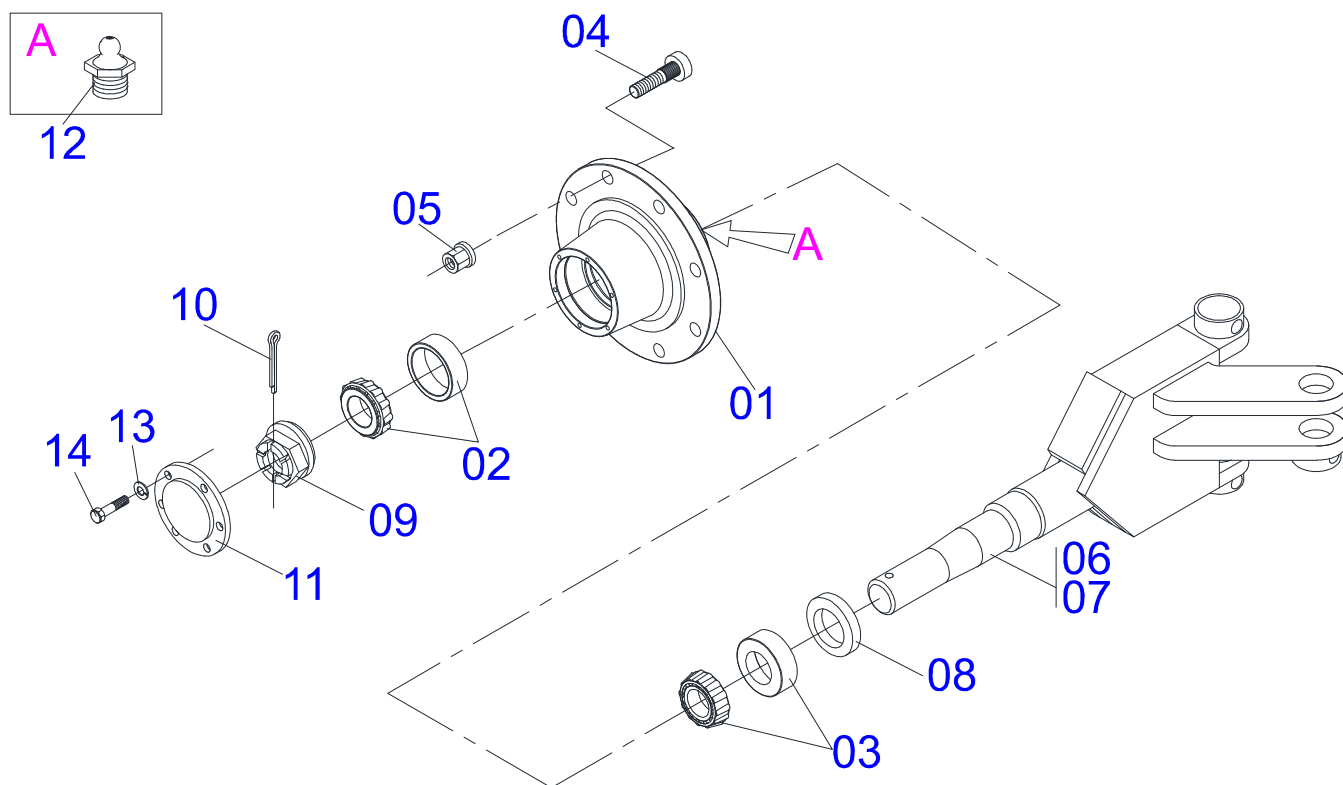

Item	Código	Descrição	Ver Pág.	DIR ESQ
00	0501056192	RODADO DIANT DIR COMPL S/PNEU		01
00.	0501056193	RODADO DIANT ESQ COMPL S/PNEU		01
01	0502011229	CX RODADO CGF 8000		01 01
02	0503010059	ROLAMENTO 33287/33462		01 01
03	0503010007	ROLAMENTO 3982/3920 IMP		01 01
04	0503011339	PARAF M22 X 1,5 X 72 CC CHF 10.9 ZN		08 08
05	0503014048	PORCA SEXTAVADA RODA M22X1,5 CH32X33,5		08 08
06	0511066427	MANGA EIXO DIR		01
07	0511066429	MANGA EIXO ESQ		01
08	0503010050	RET 00085-B		01 01
09	0502040080	PORCA FLANGEADA R.2.1/2 UN		01 01
10	0503011345	CONTRAPINO 1/4 X 3.1/2		01 01
11	0541013225	TAMPA CUBO RODADO		01 01
12	0503010002	GRAXEIRA 1800		01 01
13	0503011444	ARRUELA PRESSAO 5/16 SA		06 06
14	0503010240	PARAFUSO 5/16 UNC X 3/4 CS G.2 ZN		06 06