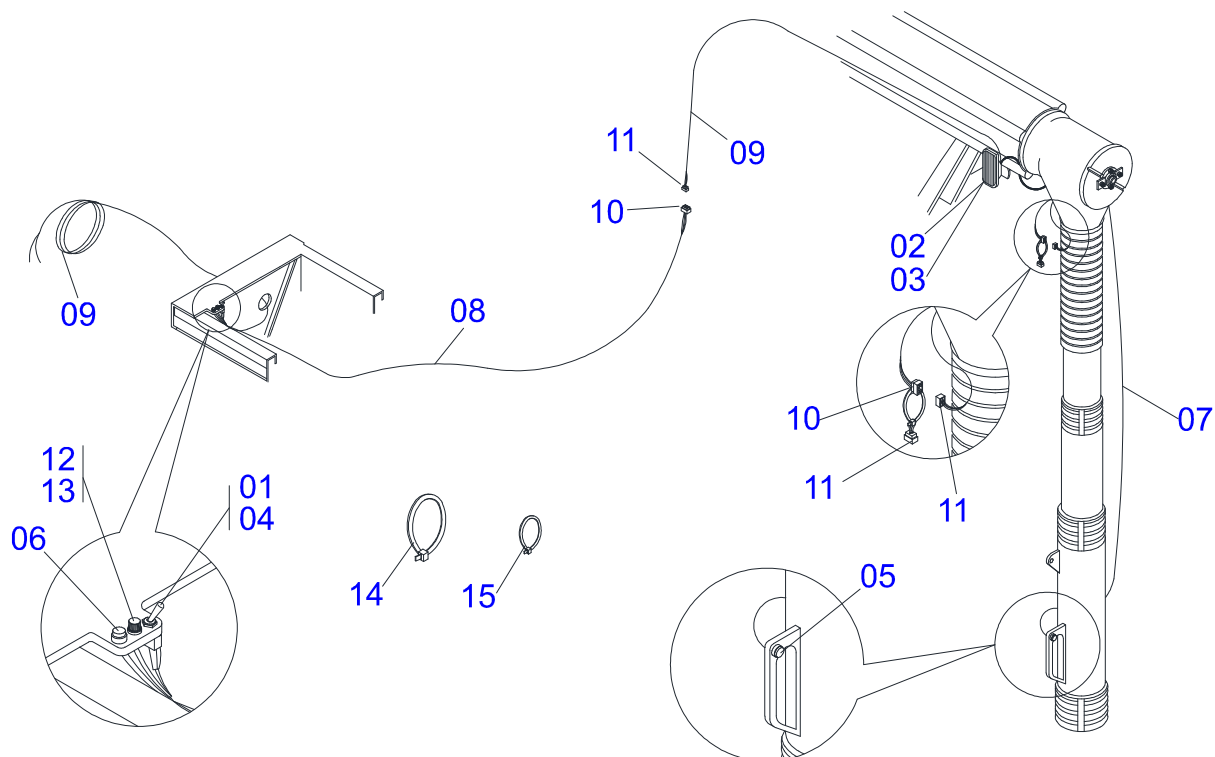

Item	Código	Descrição	Ver Pág.	QT
01	0501056365	CIRCUITO ELETRICO TCA		01
02	0503013638	FAROL PSIFE 027-SL/FORTLUZ 668-SL		01
03	0503013639	LAMPADA H3 55W		01
04	0503013640	CHAVE TIC-TAC ALAV CROM 2TERM 2POS		01
05	0503013656	BOTAO D/16 RED C/RET VERDE K16C41G		01
06	0503013657	BOTAO D/16 RED C/RET AMAREL K16C41Y		01
07	3505108805	CABO CORDPLAST 3X14AWG OU 3X1,5 MM		04M
08	3505108761	CABO CORAPLAST 4 X 1,5MM		12M
09	3505108969	CABO 750V PP 2 X 2,50MM		4.5M
10	0503013789	CONECTOR 4V/1,5MM MACHO C/ESPADAO		02
11	0503013790	CONECTOR 4V/1,5MM FEMEA C/ENCAIXE		03
12	3516150249	PORTA-FUZIVEL P-50 4-00938		01
13	0503013809	FUSIVEL CART.VIDRO-RAP.6X32 3AG 15A		01
14	0503012903	ABRAC NYLON T-80M 1G84436		12
15	0503013100	ABRACADEIRA NYLON 4,8 X 1,3 X 200 MM		23