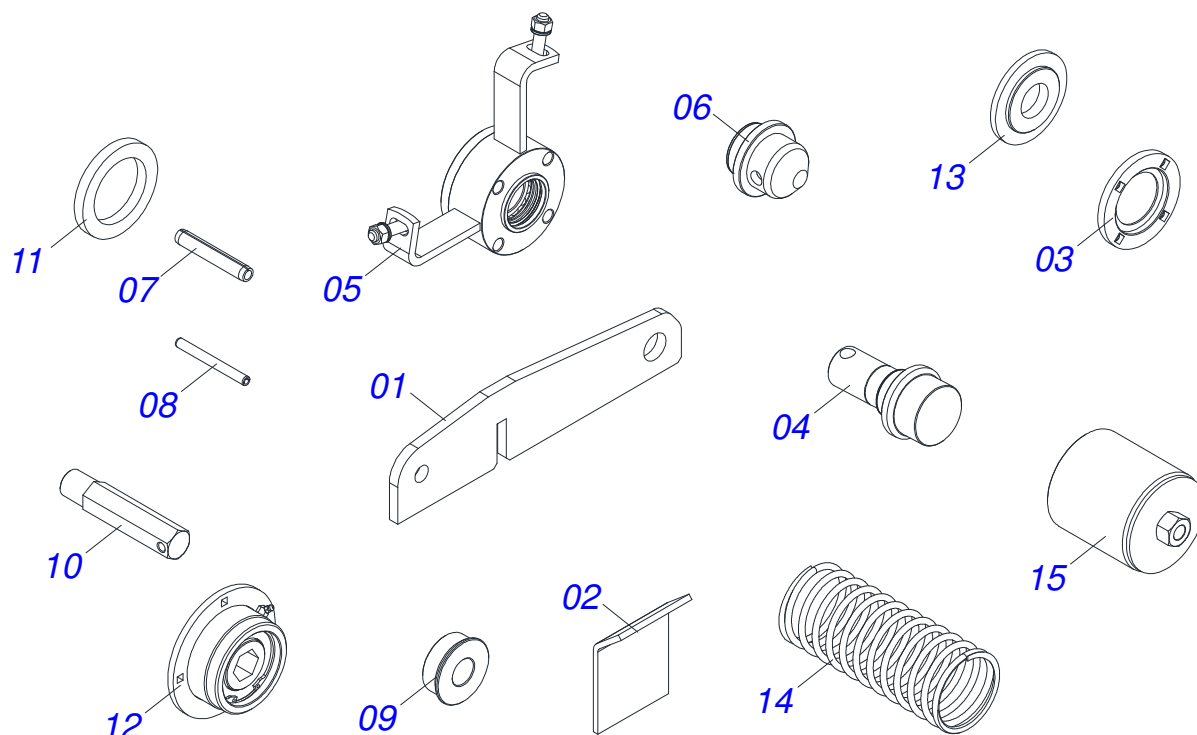

Item	Código	Descrição	Ver Pág.
01	0551015335	ORELHA FIX ARTIC CIL TCA 16000	02
02	0551015255	REF ORELHA FIX ARTIC TCA 16000	01
03	0501057868	KIT ATUALIZ VEDACAO COND INF TCA	01
03A	0551016443	FLANGE SUPT FELTRO SUP TCA 16000	01
04	0551015075	PONTEIRA SUP COND INF TCA 16000	01
05	0501057635	CUBO INF CONDUTOR SUP COMPL TCA 16000 S-0207	01
06	0551015076	LUVA ARRASTO CONDUTOR INF TCA 16000	01
07	0503010927	PINO ELAST 701349 16 X 100	01
08	0503010928	PINO ELAST 701229 10 X 100	01
09	0541016544	LUVA SUPERIOR COND SUPERIOR	01
10	0551015073	PONTEIRA SUP CONDUTOR SUP TCA 16000	01
11	0551015070	ARRUELA LISA 75 X 105 X 12,50	01
12	0501057633	CUBO SUP COND SUP TCA 16000 S-0207	01
13	0551015071	ARRUELA APOIO MOLA TCA 16000	01
14	0503032958	MOLA COMPRESSAO 94 X 230 X 7 TCA 16000	01
15	0511068591	CALOTA CUBO SUP TCA 16000	01
16	0501057888	SIST FECHAM P/MOLA TCA 1600 S-0207	01
16A	0502011968	CONTRAPORCA MOLA COP	01
16B	1902020393	APOIO SUP MOLA PST	02
16C	0503030441	MOLA COMPRESSAO 68,5 X 145 X 12,70	01
16D	0501067323	REGULADOR MOLA	01
16E	0511068634	ARTICULADOR CIL TCA 16000	01
16F	0551015396	ARRUELA LISA 26 X 45X 9,5 TCA 16000	02
16G	0551015089	LUVA 19,50 X 25 X 103,5 X 103,3 TCA	01
16H	0521018575	FUSO REGULADOR 100	01
16I	0551015395	SUPT VALV ARTIC TCA 16000 S-207	01
16J	0503014192	PARAF 3/4 UNC X 6.1/2 CAPQ G.7 ZN	01
16K	0503010023	ARRUELA PRESSAO 3/4 ZN 1K01584	01
16L	0503010014	PORCA SEXTAVADA 3/4 UNC (PESADA) G.5 ZN	01
16M	0503013622	VALVULA RET PILOT HFB020705/150702	01
16N	0511010111	NIPLE 7/8 NF X 3/4 NF SEXT 1 X 43	02