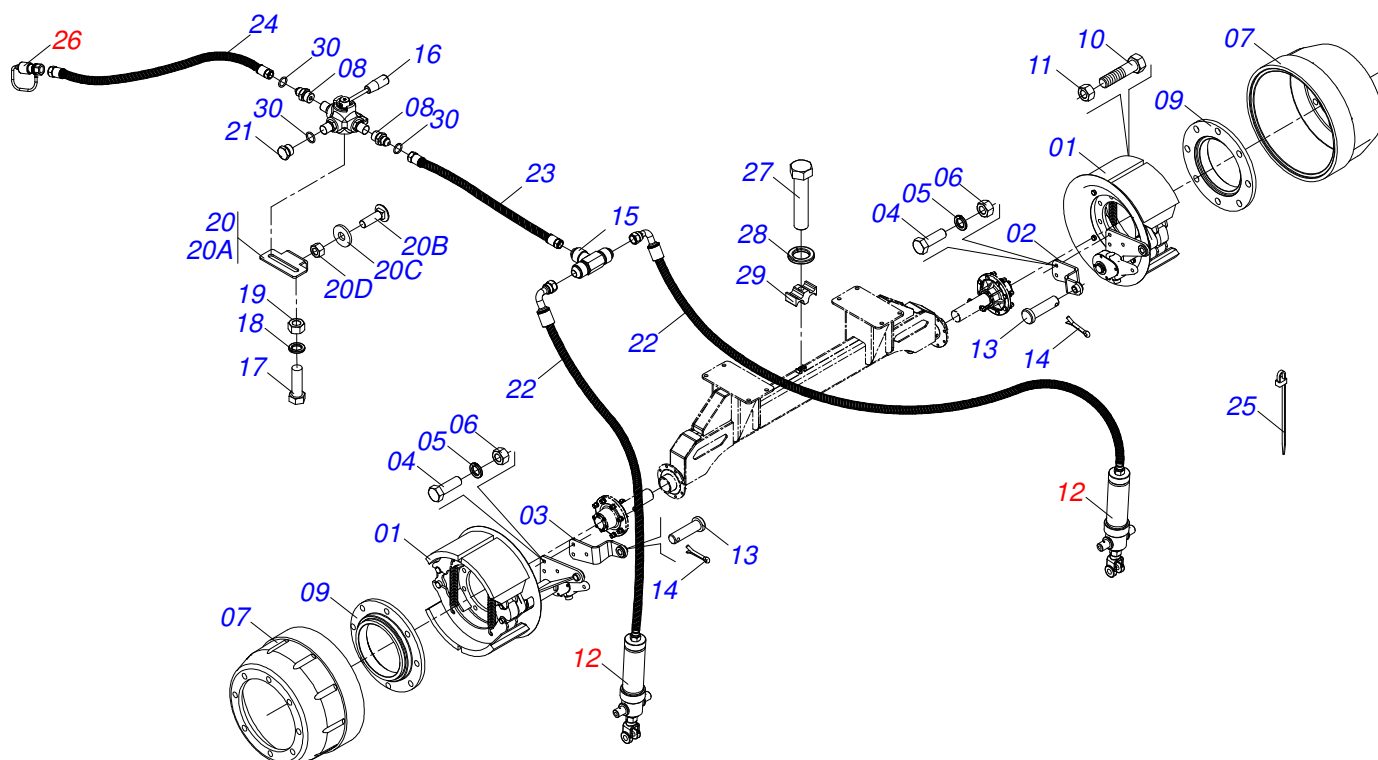

Item	Código	Descrição	Ver Pág.	QT
01	0511068267	FREIO C/SUPT FIX CIL HIDR TCA 16000		01
02	0511068268	SUPT DIR MOVEL CIL FREIO TCA 16000		01
03	0521067069	SUPT ESQ MOVEL CIL FREIO TCA 16000		01
04	0503010920	PARAFUSO 1/2 UNC X 1.1/2 C S G.5 ZN		06
05	0503010019	ARRUELA PRESSAO 1/2 ZN 1K01556		06
06	0503010060	PORCA SEXTAVADA 1/2 UNC G.5 ZN		06
07	0503014381	TAMBOR FREIO 1513-SILPA 2230110032		02
08	0511010111	NIPLE 7/8 NF X 3/4 NF SEXT 1 X 43		02
09	0551013773	FLANGE GUIA TAMBOR FREIO TCA16000		02
10	0503010232	PARAFUSO 5/8 UNC X 1.3/4 C S G.5 ZN		16
11	0503012412	PORCA SEXTAVADA AUTOTRAVANTE MEC/TORQUE 5/8 UNC G.5 ZN		16
12	0511047291	CIL ACIONAMENTO FREIO TCA 16000-CP		02
13	0551012464	EIXO JUNCAO 12,7 X 50 SDA CP TLH		02
14	0503010747	CONTRAPINO 5/32 X 3/4		02
15	0503011271	CONECTOR MACHO T 3/4 UNF JIC		01
16	0503060069	VALVULA TRIPLA ERMETO		01
17	0503010751	PARAFUSO 3/8 UNC X 1.1/4 CS G.5 ZN		02
18	0503010025	ARRUELA PRESSAO 3/8 ZN 1K01527		02
19	0503010026	PORCA SEXTAVADA 3/8 UNC G.5 ZN		02
20	0511053860	SUPT VALV TCA/TAGA C/FR COMPL		01
20A	0561019938	FIXADOR CALHA		01
20B	0501010942	PARAFUSO 3/8 UNC X 1.1/4 CAPQ G.2 ZN		01
20C	0501010984	ARRUELA LISA 10,50 X 27 X 3,00 ZN		01
20D	0503010026	PORCA SEXTAVADA 3/8 UNC G.5 ZN		01
21	0501015337	BUJAO 7/8" NF X 22		01
22	0501080485	MANGUEIRA 3/8 X 1100 TR-TC		02
23	0501080379	MANG 3/8 X 3000 TR-TR		01
24	0501080361	MANGUEIRA 3/8 X 4000 TR-TM		01
25	0503010267	ABRACADEIRA NYLON 3,60 X 1,3 X 155 MM		05
26	0503011627	MACHO ENGRENAGEM RAPIDO AGR 1/2 NPT		01
27	0502012702	CORPO SUPORTE PRESILHA R7/16		01