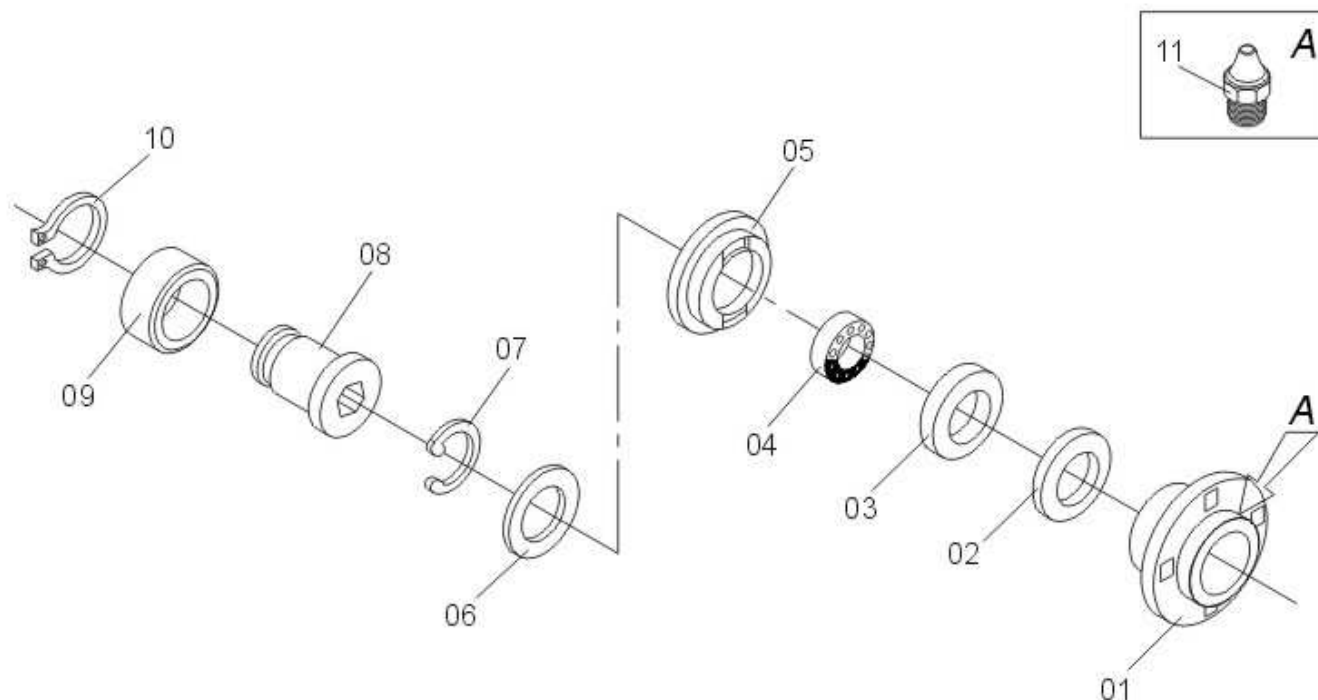

Item	Código	Descrição	Ver Pág.	QT
00	0501056198	CUBO CONDUTOR SUP COMPL TCA		01
01	0511066519	CUBO ROLAMENTO CONDUTOR INFERIOR		01
02	0503032420	ARRUELA FELTRO 75 X 57 X 7,50		02
03	0541016557	ENCOSTO FELTRO CUBO ROL TCA 16000		01
04	0503013511	ROL AUT COMP ESF 1209-E 45X 85X 19		01
05	0541016556	GUIA FELTRO CUBO ROLAMENTO TCA16000		01
06	0541016558	ARRUELA LISA 60 X 84,70 X 4		01
07	0503013200	ANEL RET P/FURO 502085		01
08	0541016548	LUVA SEXT 32 X 57,50 X 54		01
09	0541016550	LUVA 44,91 X 57,50 X 13		01
10	0503010542	ANEL RETENTOR PARA EIXO 501045		01
11	0503010003	GRAXEIRA 1845 3/8		01