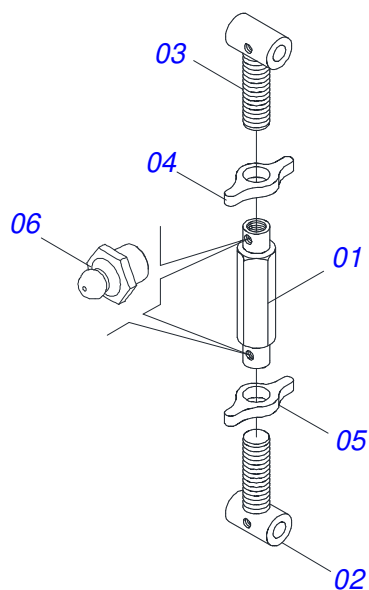

Item	Código	Descrição	Ver Pág.
01	0502011195	CORPO PORCA REGULADORA 245	01
02	0501064002	FUSO EXTENSOR R1.1/2 UNC ESQUERDO X 140 GTM	01
03	0501064001	FUSO EXTENSOR R1.1/2 UNC DIREITO X 140 GTM	01
04	0541018672	CONTRAPORCA 1.1/2 DIREITO	01
05	0541018673	CONTRAPORCA R1.1/2 ESQUERDO	01
06	0503010002	GRAXEIRA 1800	02