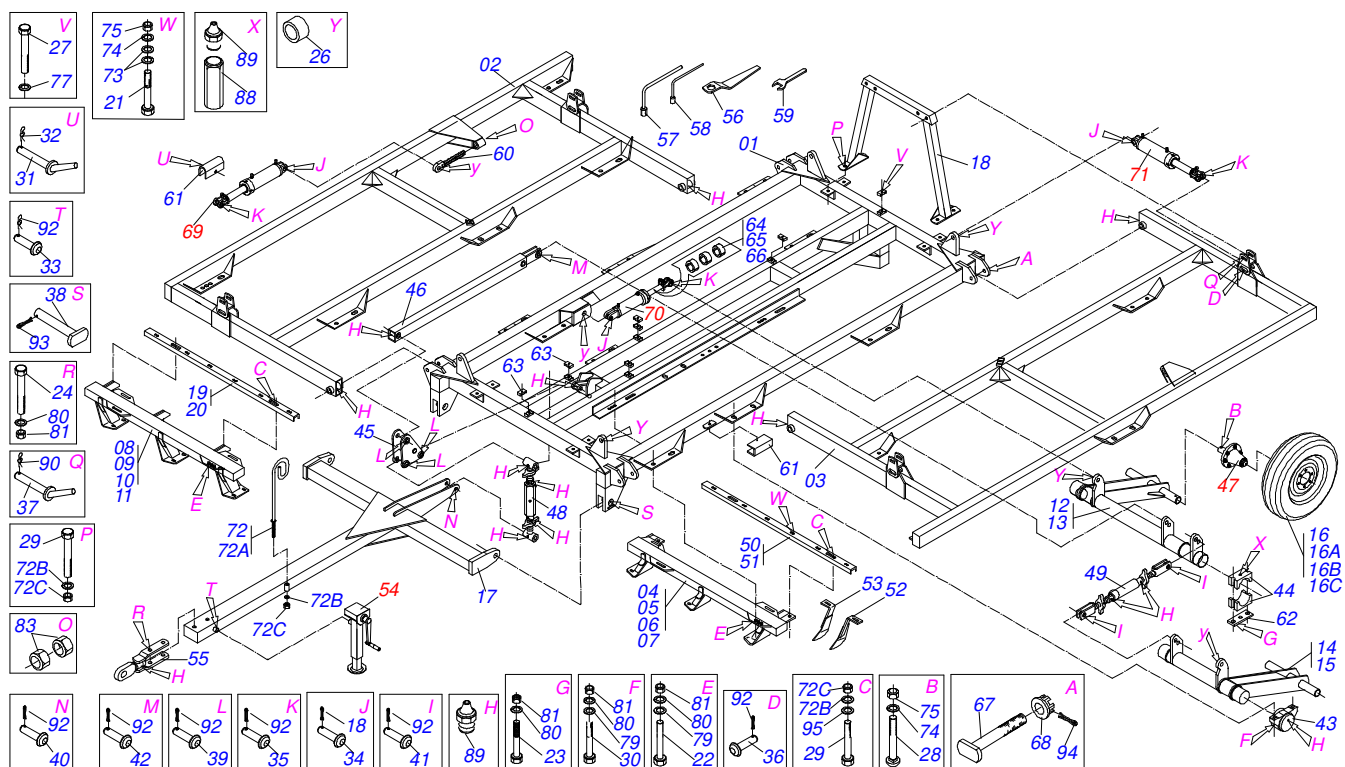

Item	Código	Descrição	Ver Pág.
01	0511062812	QUADRO CENTRAL GTID 62 S-0401	01
02	0511062813	QUADRO LAT DIR GTID 62 S-0401	01
03	0511062814	QUADRO LAT ESQ GTID 62 S-0401	01
04	0511062815	CHASSI CENTR DIANT DIR GTID 62 S401	01
05	0511062816	CHASSI CENTR DIANT ESQ GTID 62 S401	01
06	0511062817	CHASSI CENTR TRAS DIR GTID 62 S401	01
07	0511062818	CHASSI CENTR TRAS ESQ GTID 62 S401	01
08	0511062819	CHASSI DIANT LAT DIR GTID 62 S-0401	01
09	0511062820	CHASSI DIANT LAT ESQ GTID 62 S-0401	01
10	0511062821	CHASSI TRAS LAT DIR GTID 62 S-0401	01
11	0511062822	CHASSI TRAS LAT ESQ GTID 62 S-0401	01
12	0511062825	SUPT RODADO CENT DIR GTID 62 S-0401	01
13	0511062826	SUPT RODADO CENT ESQ GTID 62 S-0401	01
14	0511062827	SUPT RODADO LAT DIR GTID 62 S-0401	01
15	0511062828	SUPT RODADO LAT ESQ GTID 62 S-0401	01
16	0511019921	LUVA 32,50 X 3,05 X 25,40	12
17	0501066067	CAB GTD/GTLD	01
18	0501066242	BATD CENTRAL GTD 68A80	02
19	0531012394	BARRA FIX LIMP 2050 GTID 62	02
20	0531012395	BARRA FIX LIMP 2860 GTID 62	02
21	0503011082	PARAFUSO 1/2 UNC X 1.3/4 CSRT G.5 ZN	124
22	0501040877	CONJUNTO PARA PARAFUSO 1 UNC X 3.1/4 CA COMPLETO	32
23	0501042309	PARAFUSO 1 UNC X 9 ARF C S COMPLETO	02
24	0501041894	PARAFUSO 1 UNC X 7 C S COMPL SA	02
25	0503010237	PARAFUSO 3/8 UNC X 1 C S G.5 ZN	02
26	0503010010	CONTRAPINO 1/4 X 2.1/2	04
27	0503010751	PARAFUSO 3/8 UNC X 1.1/4 CS G.5 ZN	04
28	0503010547	PARAFUSO 1/2 UNC X 4 C S G.5 ZN	08
29	0501010098	PARAFUSO 3/4 UNC X 2 C S G.5 ZN	28
30	0503011432	PARAFUSO 1 UNC X 4 CS G.5 ZN	14
31	0501068994	EIXO TRAVA 8,30 X 78	02