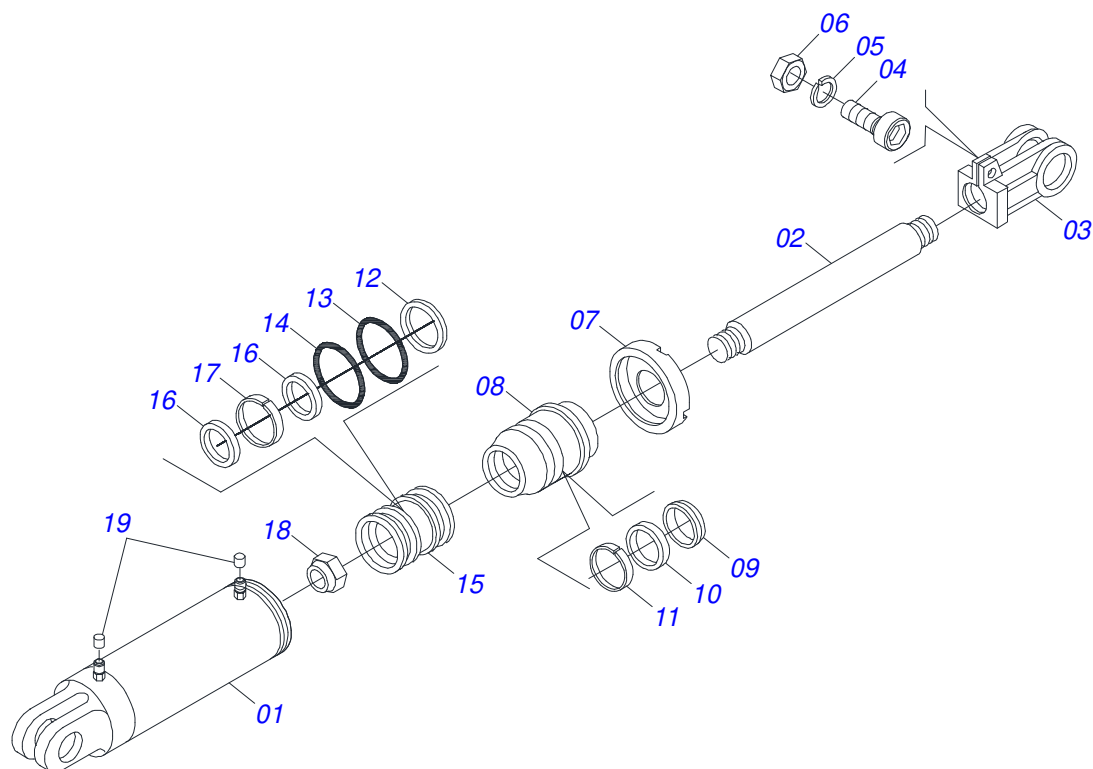

Item	Código	Descrição	Ver Pág.	QT
01	0502011195	CORPO PORCA REGULADORA 245		01
02	0501066930	EXTENSOR ESQ ROD		01
03	0501066931	EXTENSOR DIR ROD		01
04	0541018672	CONTRAPORCA 1.1/2 DIREITO		02
05	0541018673	CONTRAPORCA R1.1/2 ESQUERDO		02
06	0503010002	GRAXEIRA 1800		04

Item	Código	Descrição	Ver Pág.	QT
01	0511061588	CAMISA 85,70 X 384		01
02	0521010421	EXTENSOR CILINDRO HIDRAULICO 44,45 X 396		01
03	0502040747	GARFO 32,54		01
04	0503011094	PARAFUSO 3/8 UNC X 2 C C S I 12.9		01
05	0503010025	ARRUELA PRESSAO 3/8 ZN 1K01527		01
06	0503010026	PORCA SEXTAVADA 3/8 UNC G.5 ZN		01
07	0502010993	TAMPA MOVEL 85,72		01
08	0502010781	SUPORTE ANEIS 44,45 X 85,72		01
09	0503010761	ANEL RASPADOR		01
10	0503010990	GAXETA 1870-1750-375-B		01
11	0503010949	ANEL G.I.1.3/4X3X1/2 W2-2000-500 PK		01
12	0503011060	ANEL BACK-UP 8-336 1G31106		01
13	0503010976	ANEL O RING 2-336 N 3006-9B 1G85119		01
14	0503010042	ANEL O RING 2-214 N 3006-9B 1G05116		01
15	0502010843	EMBOLO 44,45 X 85,7		01
16	0503010170	GAXETA 3120 2750		02
17	0503010948	ANEL G.E.3.3/8X2X1/2 W4-3346-590 PK		01
18	0503010063	PORCA SEXTAVADO AUTOTRAVANTE COM NYLON 1 UNS ALTA G.5 ZN		01
19	0503030385	PLUG CILINDRICO N-002		02
20	0501031796	JOGO REPARO COMPLETO CILINDRO 44,45 X 85,72 B		01