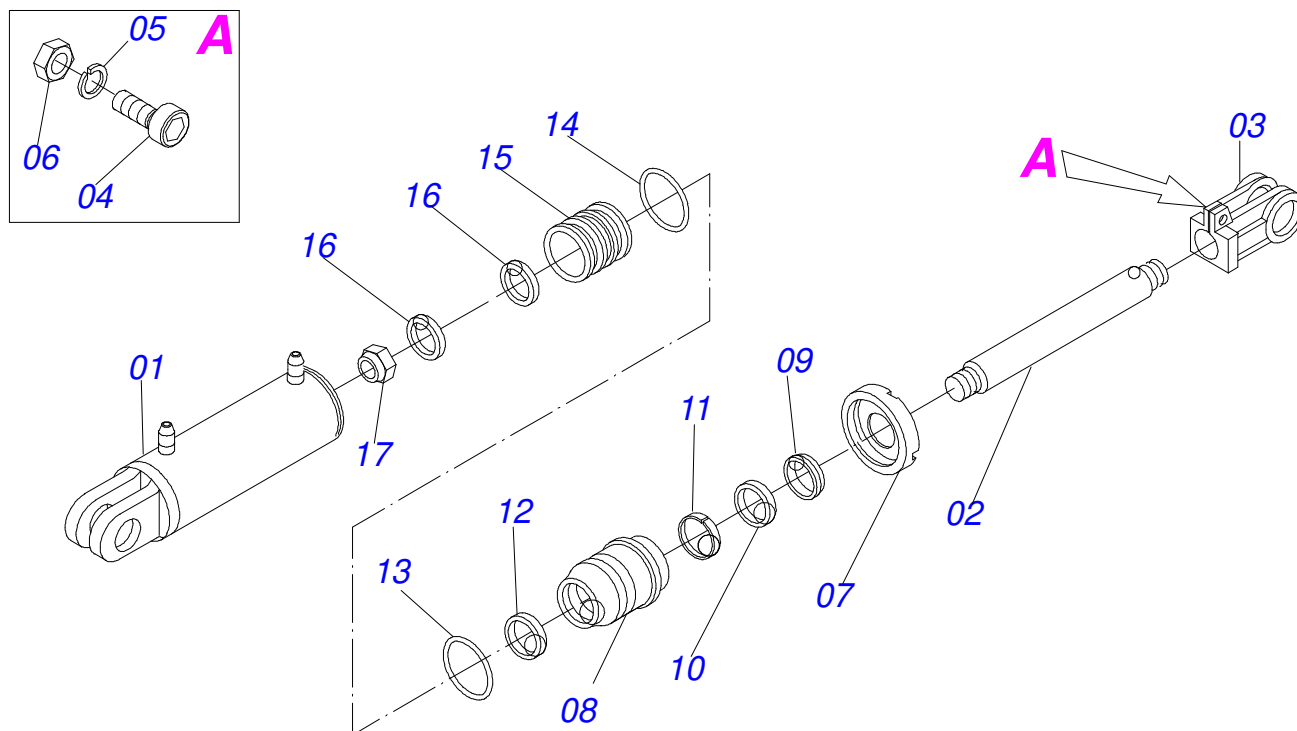

Item	Código	Descrição	Ver Pág.	QT
00	0501043265	CILINDRO HIDRAULICO 50,8 X 101,6 X 870 X 610	7	
01	0501067324	CAMISA 101,60 X610		01
02	0511017801	HASTE 50,80 X 745		01
03	0502010664	GARFO 32,54		01
04	0503011094	PARAFUSO 3/8 UNC X 2 C C S I 12.9		01
05	0503010025	ARRUELA PRESSAO 3/8 ZN 1K01527		01
06	0503010026	PORCA SEXTAVADA 3/8 UNC G.5 ZN		01
07	0502011182	TAMPA MOVEL 101,60		01
08	0502010523	SUPT ANEIS 50,80 X 101,60 GTLD		01
09	0503010039	ANEL RASPADOR D-2000 1G24231		01
10	0503010991	GAXETA 1870-2000-375-B 1G17225		01
11	0503010952	ANEL G.I.2 X3X1/2 W2-2250-500 PK		01
12	0503011061	ANEL BACK-UP 8-342		01
13	0503010338	ANEL O RING 2-342 N 3006-9B		01
14	0503010345	ANEL O RING 2-218 N 3006-9B 1G04609		01
15	0502010682	EMBOLO 50,80 X 101,60		01
16	0503010043	GAXETA 3750-3250 B		02
17	0503010044	PORCA SEXTAVADA AUTOTRAVANTE COM NYLON 1.1/4 UNF BAIXA G.5 ZN		01
18	0501031799	JOGO REPARO COMPLETO CILINDRO 50,8 X 101,6 B