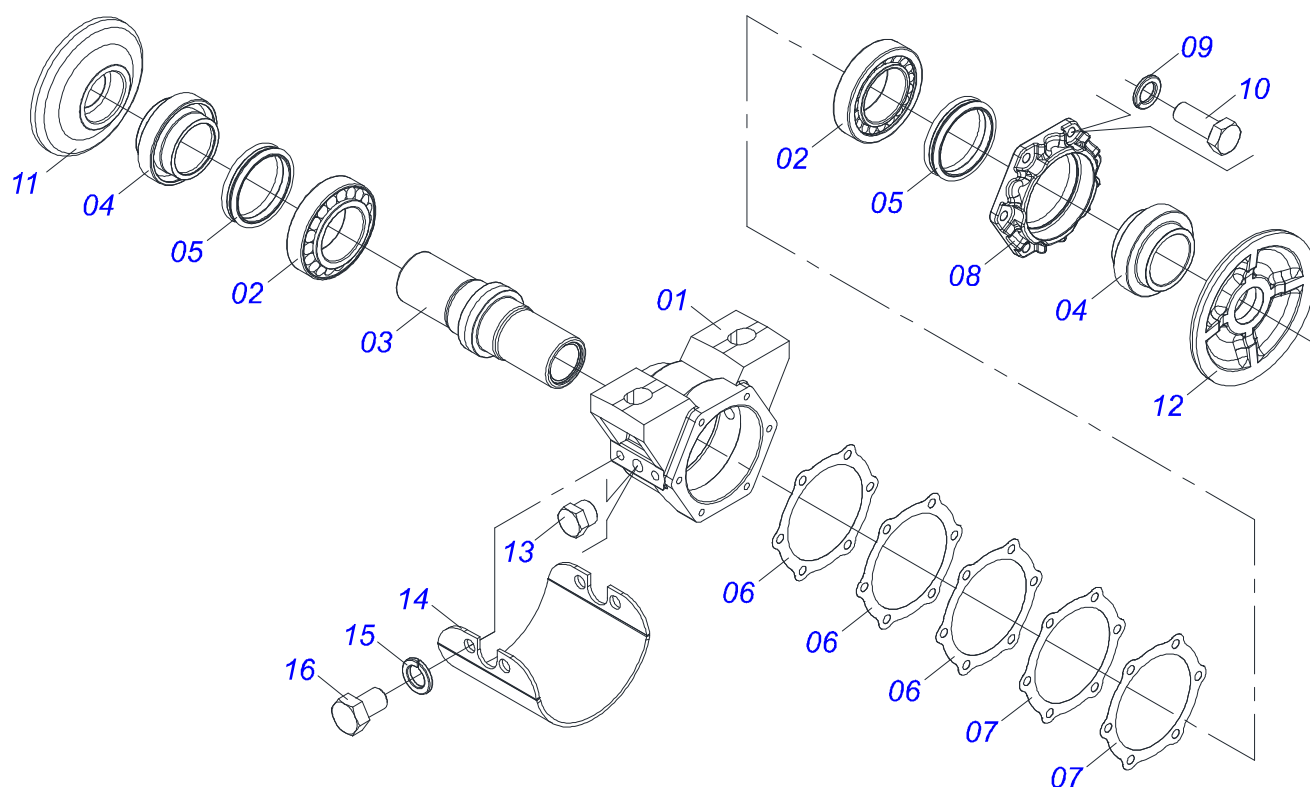

Item	Código	Descrição	Ver Pág.	QT
01	0502020636	CAIXA MANCAL DM 225X1.5/8 C/F 1/2		01
02	0503013496	ROL 3982/3920 NAC		02
03	0502010740	EIXO TK		01
04	0502010736	PORTA RETENÇÃO COM BUCHA		02
05	0503030027	RETENTOR LP JB-255		02
06	0503030030	JUNTA VEDACAO 142 X 113,2 X 0,3		03
07	0503030685	JUNTA VEDACAO 142 X 113,2 X 0,1		02
08	0502020161	TAMPA CAIXA DM MRO-225 1.5/8		01
09	0503011443	ARRUELA PRESSAO 3/8 SA		06
10	0503010237	PARAFUSO 3/8 UNC X 1 C S G.5 ZN		06
11	0502040240	ENCOSTO INTERNO DOS DISCOS		01
12	0502040239	ENCOSTO EXTERNO DOS DISCOS		01
13	0503010856	BUJAO R 3/8 BSPT		02
14	0521012933	CAPA PROTECAO MANCAL 225 COM FURO 16		01
15	0503010019	ARRUELA PRESSAO 1/2 ZN 1K01556		04
16	0503011401	PARAFUSO 1/2 UNC X 3/4 C S		04