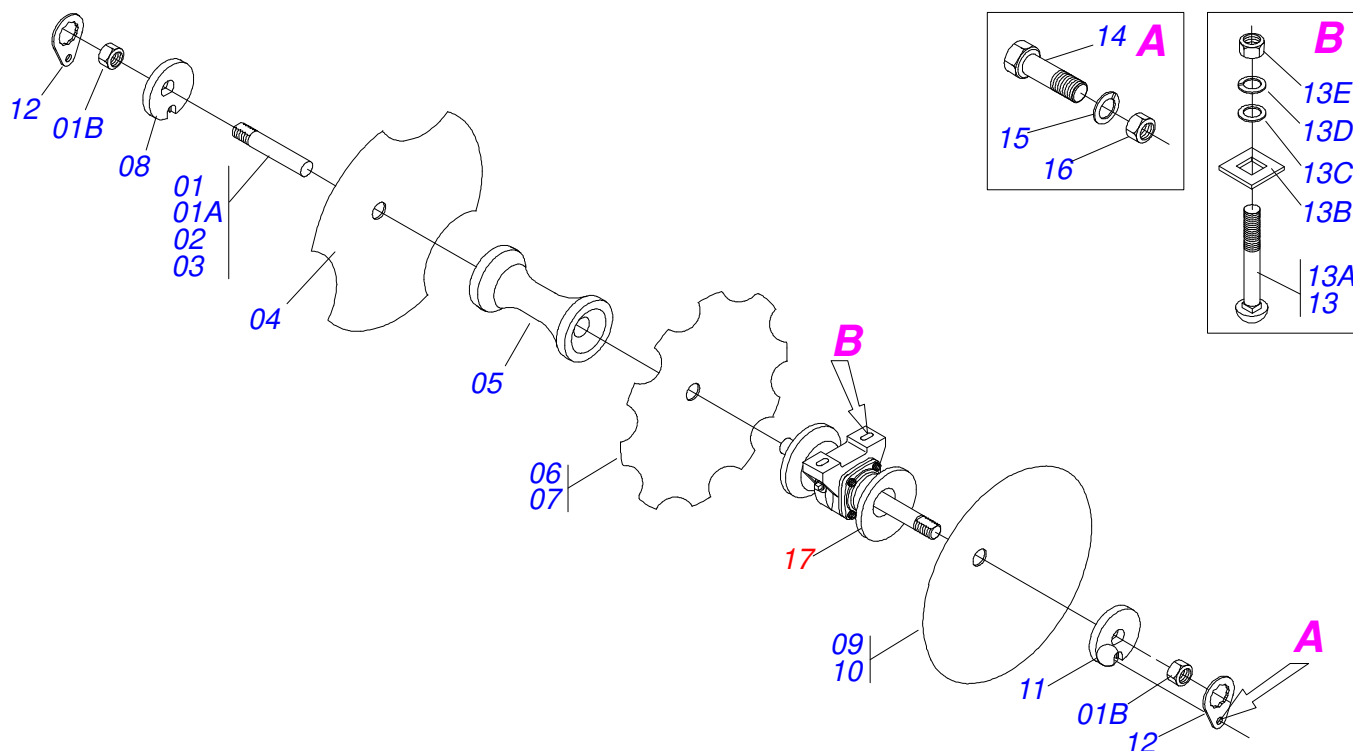

Item	Código	Descrição	Ver Pág.	QT
01	0501049605	EIXO 1.5/8 7FPP X2320-PORCAS 2.3/4		02
01A	0521018913	EIXO 1.5/8 7FPP X 2320		01
01B	0502040640	PORCA 1.5/8 7 FPP SEXTAVADO 2.3/4 ZN		02
02	0501046854	EIXO 1.5/8 7FPP X1240-PORCAS 2.3/4		04
03	0501046856	EIXO 1.5/8 7FPP X1510-PORCAS 2.3/4		04
04	0602029301	DR22X6 C63AFPAFR1.11/16 03REC TATU		02
05	0502010703	SEPARADOR 263 C/ F 1.5/8		30
06	0602033232	DR26X6 C89AF02FR1.11/16 10REC TATU		28
07	0602030369	DR24X6 C84AF02FR1.11/16 10REC TATU		02
08	0502011048	TRAVA EIXO EXTERNO 1.5/8		10
09	0601033215	DL26X6 C90AF02FR1.11/16 TATU		28
10	0601031076	DL24X6 C84AF02FR1.11/16 TATU		02
11	0502011047	TRAVA EIXO INTERNO 1.5/8		10
12	0511014339	TRAVA PORCA 1.5/8 SEXTAVADO 71,0/71,5 GA		42
13	0511040034	CONJUNTO PEÇAS IMPLENTO CO 3/4 UNC X 3.1/4 CA		44
14	0503011267	PARAFUSO 5/8 UNC X 1.1/2 C S G.5 ZN		16
15	0503010027	ARRUELA PRESSAO 5/8 ZN 1K01574		56
16	0503010013	PORCA SEXTAVADA 5/8 UNC G.5 ZN		56
17	0501048457	MANCAL AGRICOLA DM 262 X1.5/8 COM PROTECAO 11 TK		11