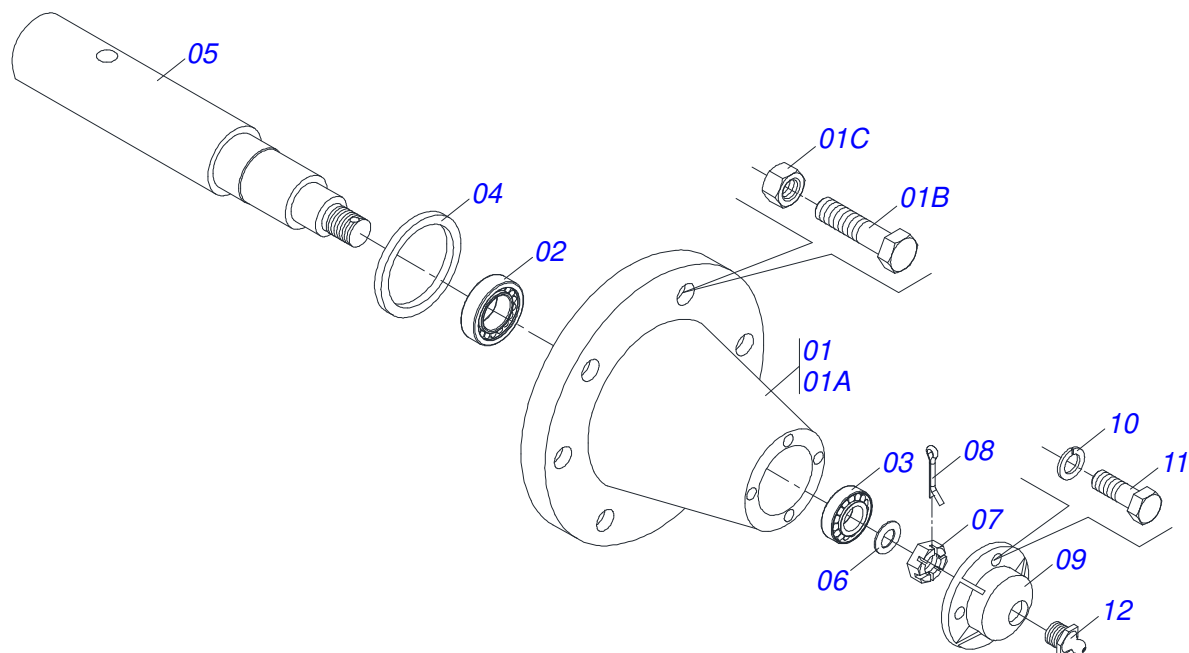

Item	Código	Descrição	Ver Pág.	QT
01	0501110738	CAIXA RODADO TRANSPORTE COM PARAFUSO		01
01A	0502012260	CAIXA RODADO TRANSPORTE		01
01B	0503010064	PORCA CONICA 5/8 NF ZN		08
01C	0501010186	PARAFUSO RODA 5/8UNFX2.1/8CR G.5 REC ZN		08
02	0503011156	ROLAMENTO 2780/2720 IMP		01
03	0503010008	ROLAMENTO 3780/3720		01
04	0503013314	RETENTOR 5166-GB 63,5 X 110 X 13 ARCA		01
05	0511012494	PONTA EIXO		01
06	0511012492	ARRUELA LISA 28 X 46 X 6,30 ZN		01
07	0503030009	PORCA CASTELO 1 UNS 14FPP X 22 ZN		01
08	0503010018	CONTRAPINO 5/32 X 1.1/2		01
09	0502020591	TAMPA PROTETORA		01
10	0503011444	ARRUELA PRESSAO 5/16 SA		04
11	0503010358	PARAFUSO 5/16 UNC X 7/8 C S G.5 ZN		04
12	0503010002	GRAXEIRA 1800		01