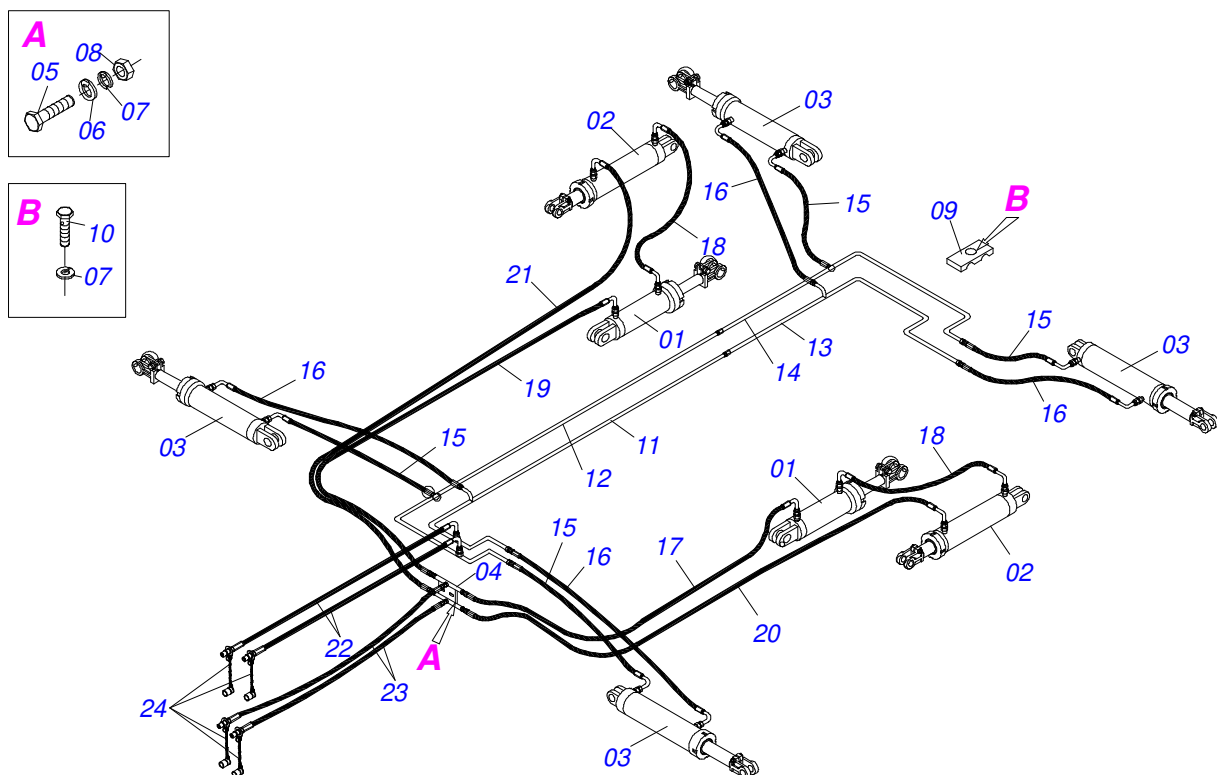

Item	Código	Descrição	Ver Pág.	QT
01	0511043786	CILINDRO HIDRAULICO 53,98 X 101,6 X 515 X 203 BP	6	02
02	0501049338	CILINDRO HIDRAULICO 44,45 X 85,72 X 515 X 203	5	02
03	0501043265	CILINDRO HIDRAULICO 50,8 X 101,6 X 870 X 610	7	04
04	0501068706	CONEXAO DUPLA		01
05	0501010080	PARAFUSO SEXTAVADO NC 3/8X1 1/2 G2 ZN 1K04470		02
06	0511017302	ARRUELA LISA 13,50 X 32,50 X 3,0 ZN		02
07	0503010025	ARRUELA PRESSAO 3/8 ZN 1K01527		12
08	0503010026	PORCA SEXTAVADA 3/8 UNC G.5 ZN		02
09	0502010477	CORPO SUPORTE PRESILHA		10
10	0503010237	PARAFUSO 3/8 UNC X 1 C S G.5 ZN		02
11	0501066264	DUTO DIANT INT ARTIC GTLD 68A80		01
12	0501066265	DUTO DIANT EXT ARTIC GTLD 68A80		01
13	0501066266	DUTO TRAS INT ARTIC GTLD 68A80		01
14	0501066267	DUTO TRAS EXT ARTIC GTLD 68A80		01
15	0501080328	MANGUEIRA 3/8 X 750 TR-TC		04
16	0501080436	MANGUEIRA 3/8 X 1500 TR-TC		04
17	0501080359	MANGUEIRA 3/8 X 2000 TR-TC		01
18	0501080448	MANG 3/8 X 2800 TC-TC		02
19	0501080447	MANGUEIRA 3/8 X 3100 TR-TC		01
20	0501080435	MANGUEIRA 3/8 X 3600 TR-TC		01
21	0501081093	MANG 3/8 X 4800 TR-TC		01
22	0501080422	MANGUEIRA 3/8 X 4000 TC-TM		02
23	0501080361	MANGUEIRA 3/8 X 4000 TR-TM		02
24	0501053834	MACHO ENGATE RAPIDO 1/2 NPT		04