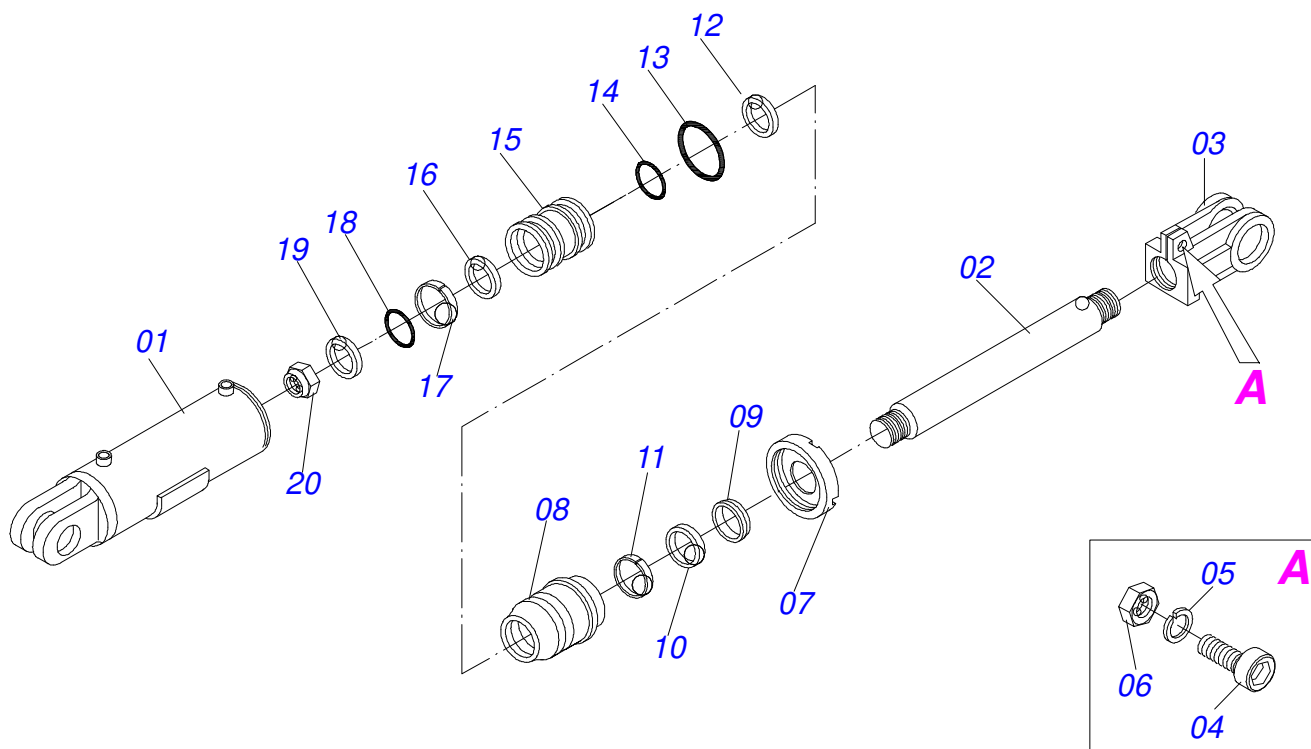

Item	Código	Descrição	Ver Pág.
00	0511043786	CILINDRO HIDRAULICO 53,98 X 101,6 X 515 X 203 BP	6
01	0511066641	CAMISA 101,6 X 203	01
02	0531018245	CORPO EXTENSOR 53,98X395 AST/MATIC	01
03	0502040747	GARFO 32,54	01
04	0503011094	PARAFUSO 3/8 UNC X 2 C C S I 12.9	01
05	0503010025	ARRUELA PRESSAO 3/8 ZN 1K01527	01
06	0503010026	PORCA SEXTAVADA 3/8 UNC G.5 ZN	01
07	0502010017	TAMPA MOVEL 101,6	01
08	0502011250	SUPORTE ANEIS 53,98 X 101,6	01
09	0503010319	ANEL RASPADOR D-2125	01
10	0503010314	GAXETA 2500-2125-375-B	01
11	0503010973	ANEL G.E.2.1/2X3X1/2 W2-2500-500 PK	01
12	0503011061	ANEL BACK-UP 8-342	01
13	0503010338	ANEL O RING 2-342 N 3006-9B	01
14	0503010345	ANEL O RING 2-218 N 3006-9B 1G04609	01
15	0502011249	EMBOLO 53,98 X 101,60 PDC	01
16	0503010043	GAXETA 3750-3250 B	01
17	0503010994	ANEL G.E.4 X 3 X 1/2 W2-4000-500 PK	01
18	0503012726	ANEL BORRACHA PK 2340-3000-70B	01
19	0503012725	GAXETA OE 101605020211D-BR 1G17605	01
20	0503010817	PORCA SEXTAVADA AUTOTRAVANTE COM NYLON 1.1/4 UNF ALTA G.5 ZN	01