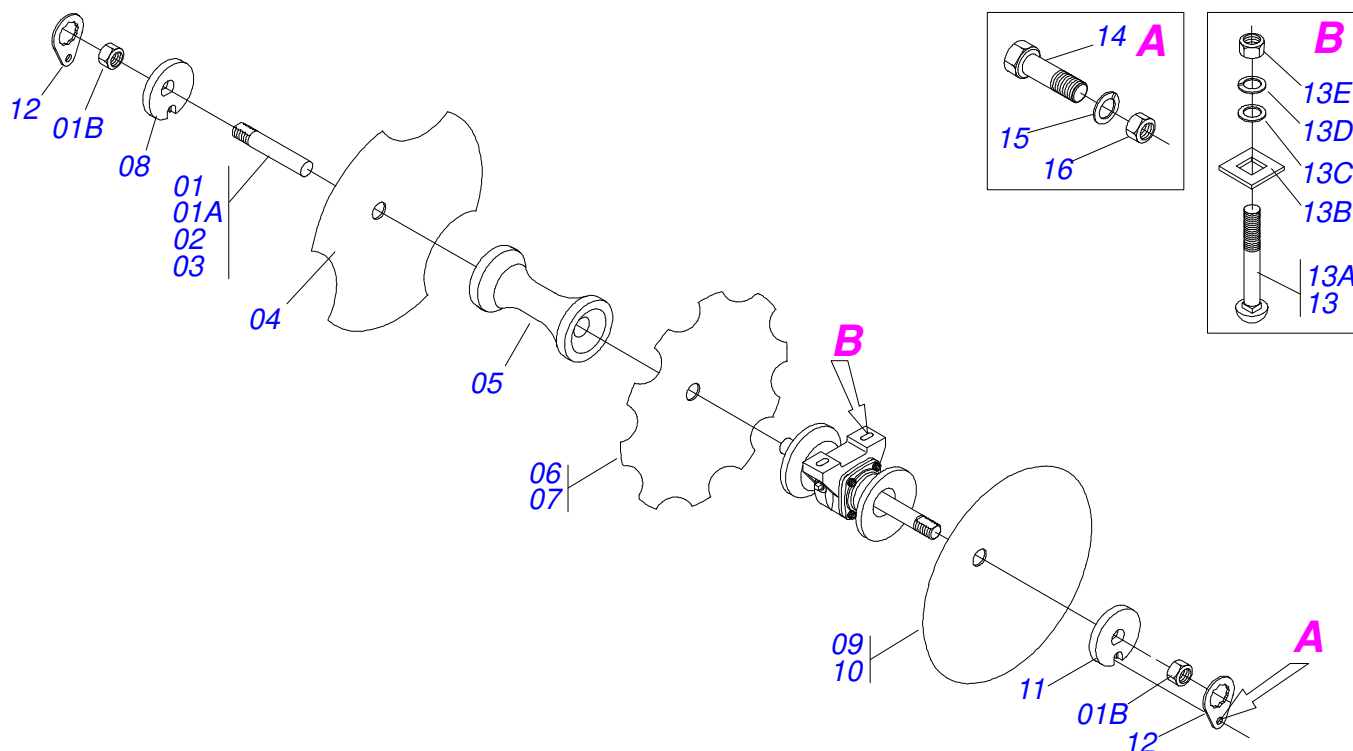

Item	Código	Descrição	Ver Pág.	QT
01	0501049605	EIXO 1.5/8 7FPP X2320-PORCAS 2.3/4		02
01A	0521018913	EIXO 1.5/8 7FPP X 2320		01
01B	0502040640	PORCA 1.5/8 7 FPP SEXTAVADO 2.3/4 ZN		02
02	0501046854	EIXO 1.5/8 7FPP X1240-PORCAS 2.3/4		04
03	0501046856	EIXO 1.5/8 7FPP X1510-PORCAS 2.3/4		04
04	0602029301	DR22X6 C63AFPAFR1.11/16 03REC TATU		02
05	0502010703	SEPARADOR 263 C/ F 1.5/8		30
06	0602033232	DR26X6 C89AF02FR1.11/16 10REC TATU		28
07	0602030369	DR24X6 C84AF02FR1.11/16 10REC TATU		02
08	0502011048	TRAVA EIXO EXTERNO 1.5/8		10
09	0601033215	DL26X6 C90AF02FR1.11/16 TATU		28
10	0601031076	DL24X6 C84AF02FR1.11/16 TATU		02
11	0502011047	TRAVA EIXO INTERNO 1.5/8		10
12	0511014339	TRAVA PORCA 1.5/8 SEXTAVADO 71,0/71,5 GA		42
13	0511040034	CONJUNTO PEÇAS IMPLENTO CO 3/4 UNC X 3.1/4 CA		44
14	0503011267	PARAFUSO 5/8 UNC X 1.1/2 C S G.5 ZN		16
15	0503010027	ARRUELA PRESSAO 5/8 ZN 1K01574		56
16	0503010013	PORCA SEXTAVADA 5/8 UNC G.5 ZN		56