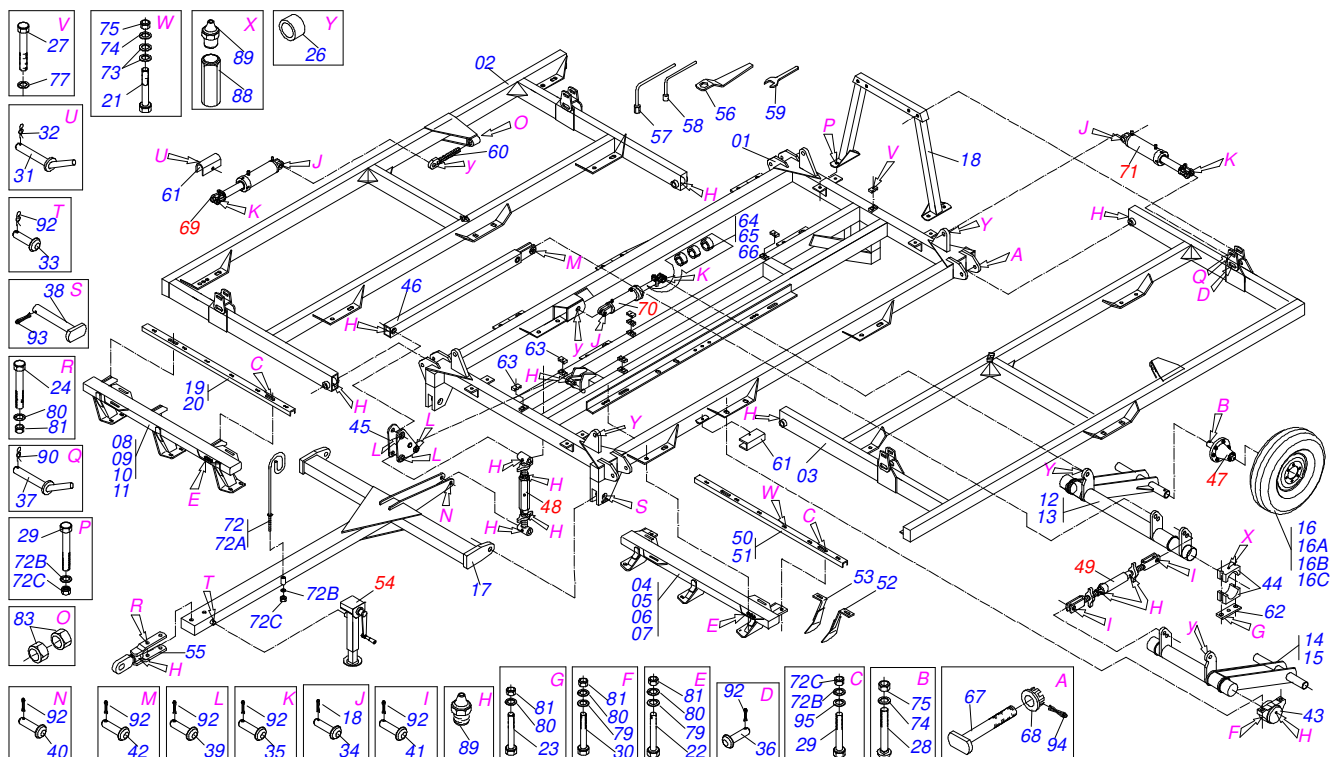

GRADES TANDEM

GTID - 62D

Código: 0501090770
Série: S-0401
Revisão: 00
Data da Revisão: OUTUBRO/2005

CATÁLOGO DE PEÇAS

MARCHESAN

PRODUTOS

Código	Descrição
0102430527	GTID 62 X 26 X 6,00 MT ALQ S-0401
0102430564	GTID 62 X 26 X 6,00 MT ALQ DM S-401

MARCHESAN

INDICE

0909091358	CHASSI COMPLETO	1
0909091361	CHASSI COMPLETO	2
0501045162	ESTABILIZADOR RODADO COMPLETO	3
0501044204	ESTABILIZADOR COMPLETO	4
0501049338	CILINDRO HIDRAULICO 44,45 X 85,72 X 515 X 203	5
0511043786	CILINDRO HIDRAULICO 53,98 X 101,6 X 515 X 203 BP	6
0501043265	CILINDRO HIDRAULICO 50,8 X 101,6 X 870 X 610	7
0501051885	RODADO SEM PNEU	8
0511041259	MACACO COMPLETO CABECALHO DUPLO	9
0909091360	SECAO DE DISCOS COMPLETO	10
0501048457	MANCAL AGRICOLA DM 262 X1.5/8 COM PROTECAO TK	11
0909091362	SECAO DE DISCOS	12
0909091359	CIRCUITO HIDRAULICO	13