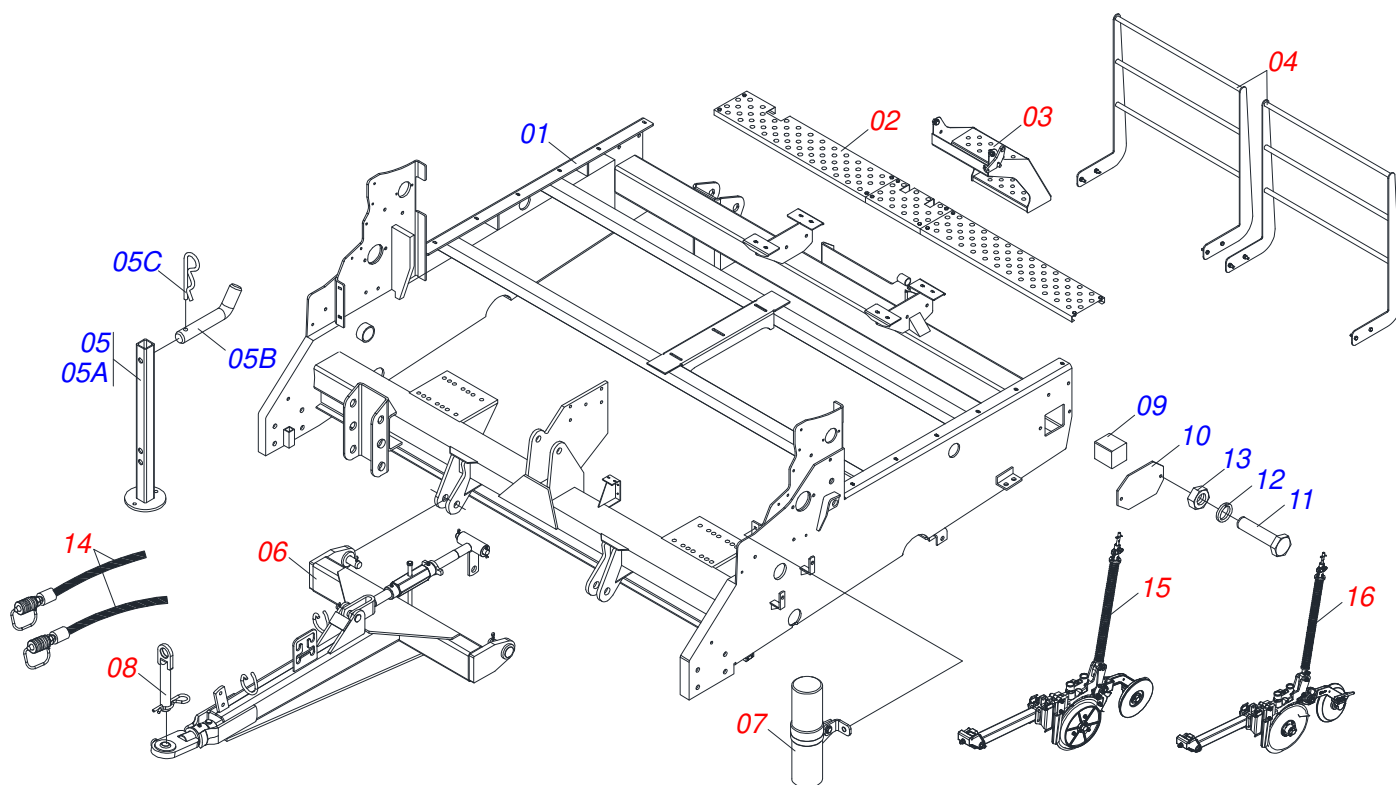

Item	Código	Descrição	Ver Pág.	QT
01	0511066212	CHASSI SDA CP 15 S-0105		01
02	0511055884	CONJUNTO PLATAFORMA C CP 15	7	01
03	0511055663	CONJUNTO ESCADA	11	01
04	0511055883	CONJUNTO CORRIMÃO CP 15	12	01
05	0511055098	CONJUNTO DESCANSO 690		12
05A	0511062112	DESCANSO 690		02
05B	0501011075	TRAVA DESCANSO		02
05C	0503030012	CUPILO 4 X 88		02
06	0501049704	CABEÇALHO COMPLETO	17	36
07	0511055667	CONJUNTO PORTA MANUAL	23	22
08	0501047881	EIXO JUNCAO COMPLETO	22	20
09	0502020514	BLOCO 95 X 85 X 220		12
10	0531010488	TAMPA LATERAL CONTRAPESO		02
11	0503010237	PARAFUSO 3/8 UNC X 1 C S G.5		04
12	0503010025	ARRUELA PRESSAO 3/8		04
13	0503010026	PORCA SEXTAVADA 3/8 UNC G.5 ZN		04
14	0511055885	CONJ HIDR SDA CP 15 MH CD VT		01
15	0909098931	LINHA DIREITA COMPLETA F260	101	01
16	0909098932	LINHA ESQUERDA COMPLETA F260	102	01