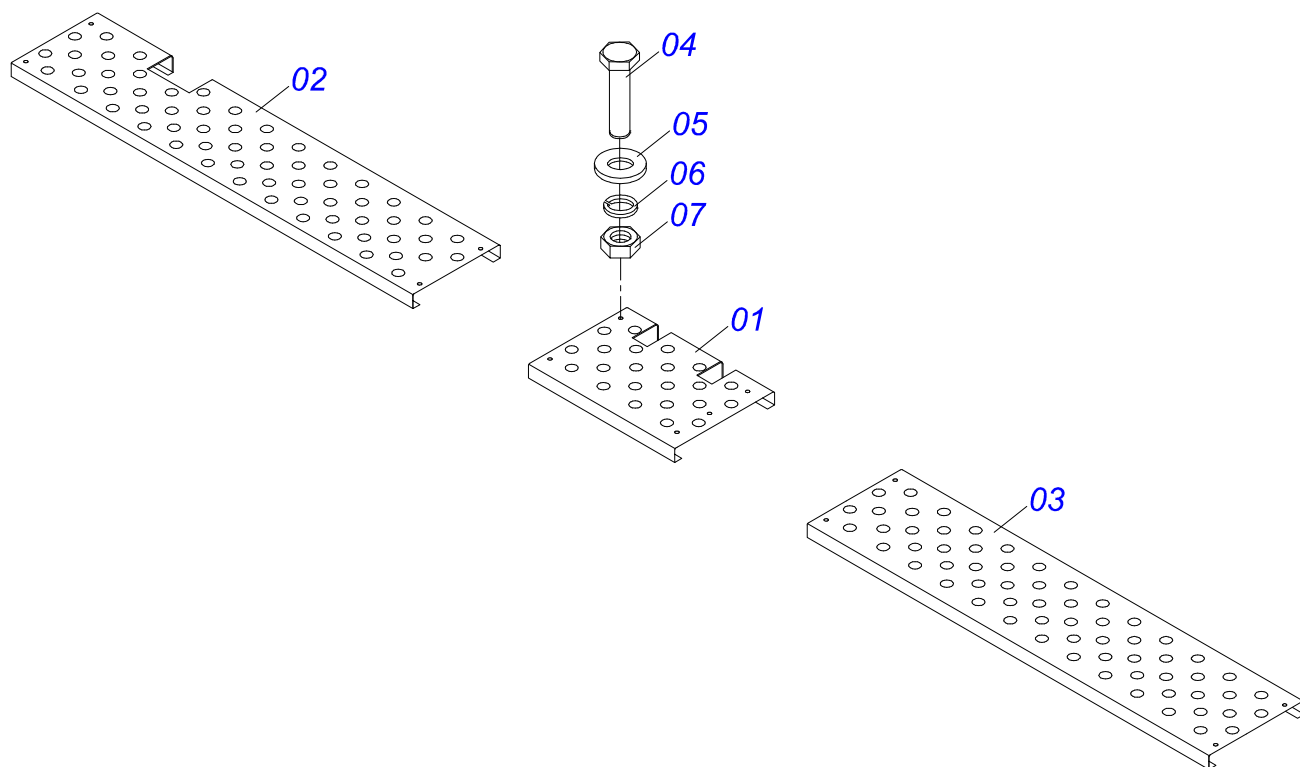

Item	Código	Descrição	Ver Pág.	QT
01	0511066545	PLATAFORMA CENTRAL		01
02	0511066548	PLATAFORMA TRASEIRA LATERAL DIREITA 19		01
03	0511066549	PLATAFORMA TRASEIRA LATERAL ESQUERDA 19		01
04	0503010751	PARAFUSO 3/8 UNC X 1.1/4 CS G.5 ZN		12
05	0501010984	ARRUELA LISA 10,50 X 27 X 3,00		24
06	0503010025	ARRUELA PRESSAO 3/8		12
07	0503010026	PORCA SEXTAVADA 3/8 UNC G.5 ZN		12