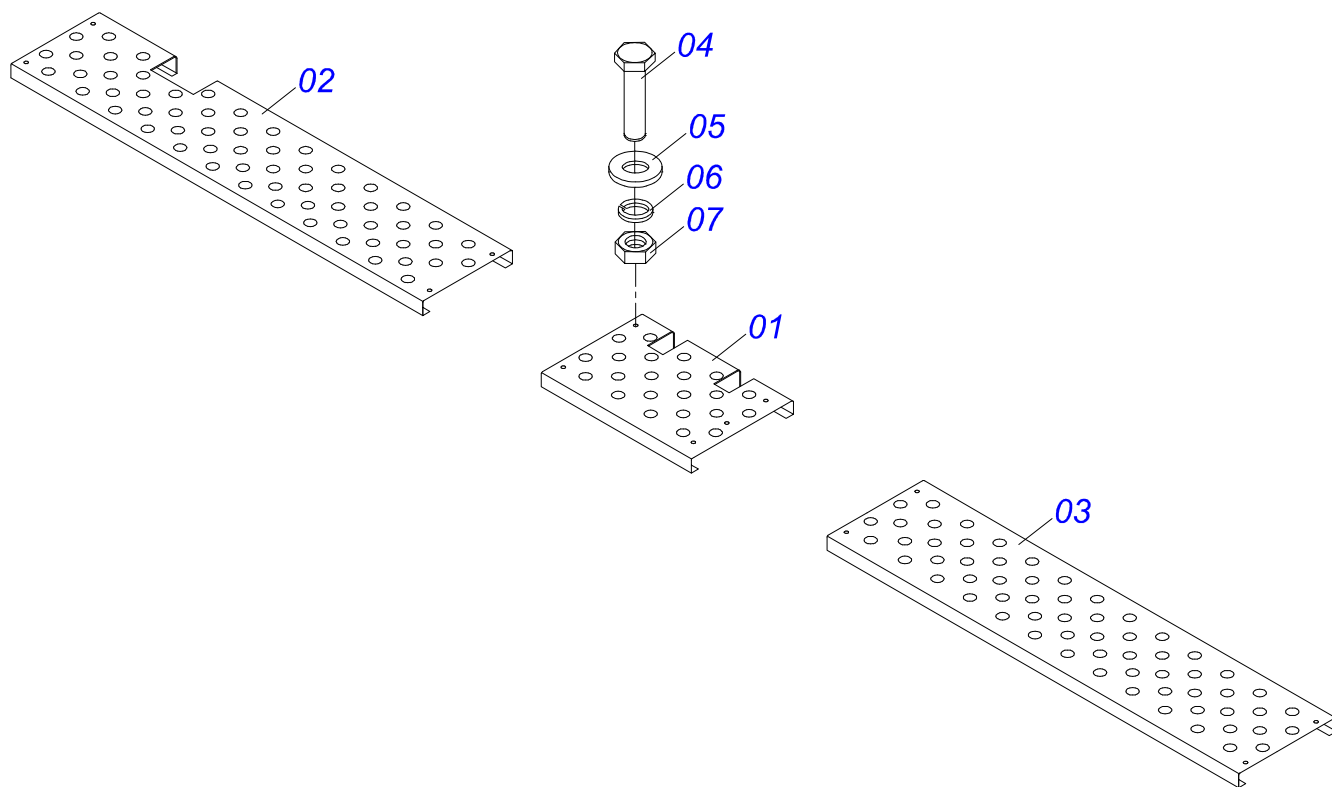

Item	Código	Descrição	Ver Pág.	QT
01	0511066545	PLATAFORMA CENTRAL		01