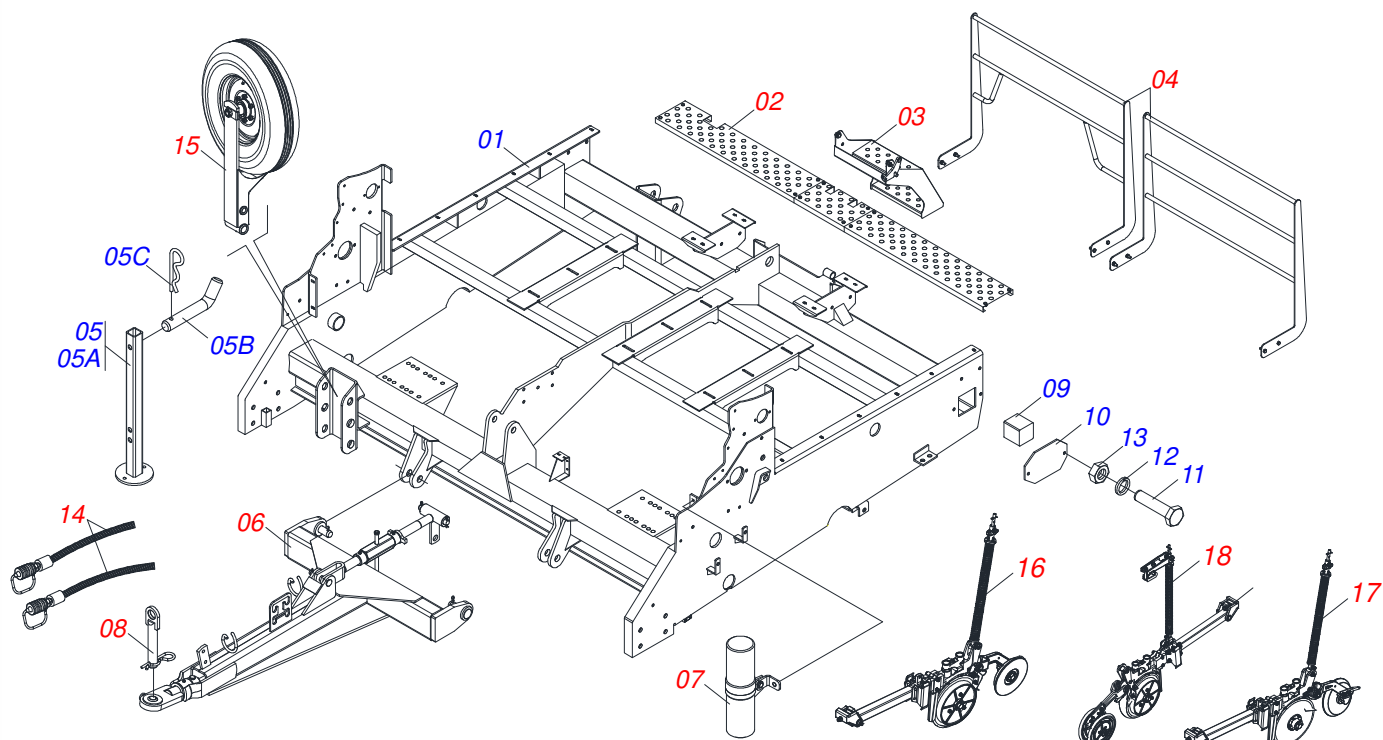

Item	Código	Descrição	Ver Pág.	QT
01	0511066215	CHASSI		01
02	0511055860	CONJUNTO PLATAFORMA COMPLETO	10	01
03	0511055663	CONJUNTO ESCADA	11	01
04	0511055867	CONJUNTO CORRIMAO	16	01
05	0511055098	CONJUNTO DESCANSO 690		01
05A	0511062112	DESCANSO 690		02
05B	0501011075	TRAVA DESCANSO		02
05C	0503030012	CUPILHA 4 X 88		02
06	0511040010	CABEÇALHO COMPLETO	18	01
07	0511055667	CONJUNTO PORTA MANUAL	23	01
08	0501047881	EIXO JUNCAO COMPLETO	22	01
09	0502020514	BLOCO 95 X 85 X 220		21
10	0531010488	TAMPA LATERAL CONTRAPESO		02
11	0503010237	PARAFUSO 3/8 UNC X 1 C S G.5		04
12	0503010025	ARRUELA PRESSAO 3/8		04
13	0503010026	PORCA SEXTAVADA 3/8 UNC G.5 ZN		04
14	0511055861	CONJUNTO HIDRAULICO		01
15	0511055669	CONJUNTO PARA TRANSPORTE LONGITUDINAL	35	01
16	0909098994	LINHA DIREITA LIMPADOR TP CPV FRISO 310 103 ESPAÇADOR 158		01
17	0909098995	LINHA ESQUERDA LIMPADOR TP CPV FRISO 310 104 ESPAÇADOR 158		01
18	0909093464	LINHA DDD DIREITA/ESQUERDA COMPLETA CPV 99 ESPAÇAMENTO 158		01