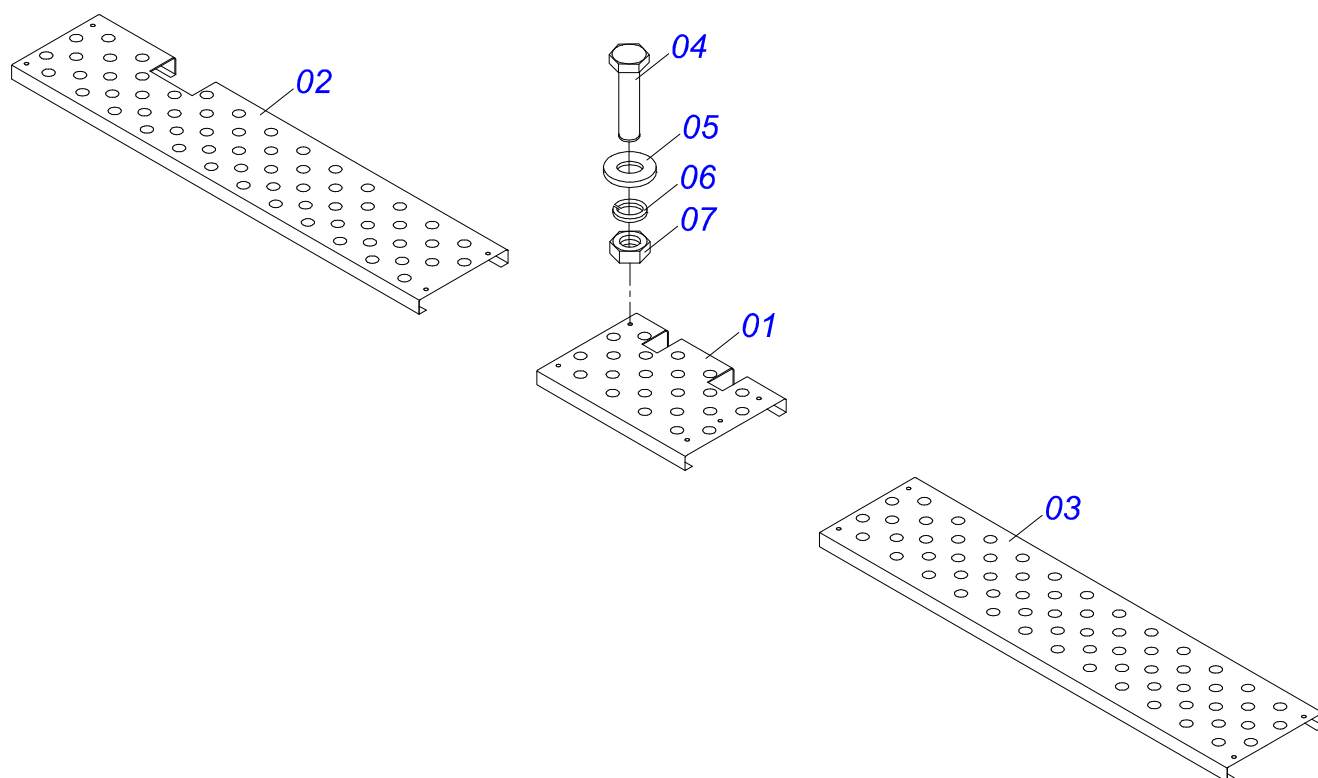

Item	Código	Descrição	Ver Pág.	QT
01	0511066545	PLATAFORMA CENTRAL		01
02	0511066550	PLATAFORMA TRASEIRA LATERAL DIREITA 23		01
03	0511066551	PLATAFORMA TRASEIRA LATERAL ESQUERDA 23		01
04	0503010751	PARAFUSO 3/8 UNC X 1.1/4 CS G.5 ZN		12
05	0501010984	ARRUELA LISA 10,50 X 27 X 3,00		24
06	0503010025	ARRUELA PRESSAO 3/8		12
07	0503010026	PORCA SEXTAVADA 3/8 UNC G.5 ZN		12