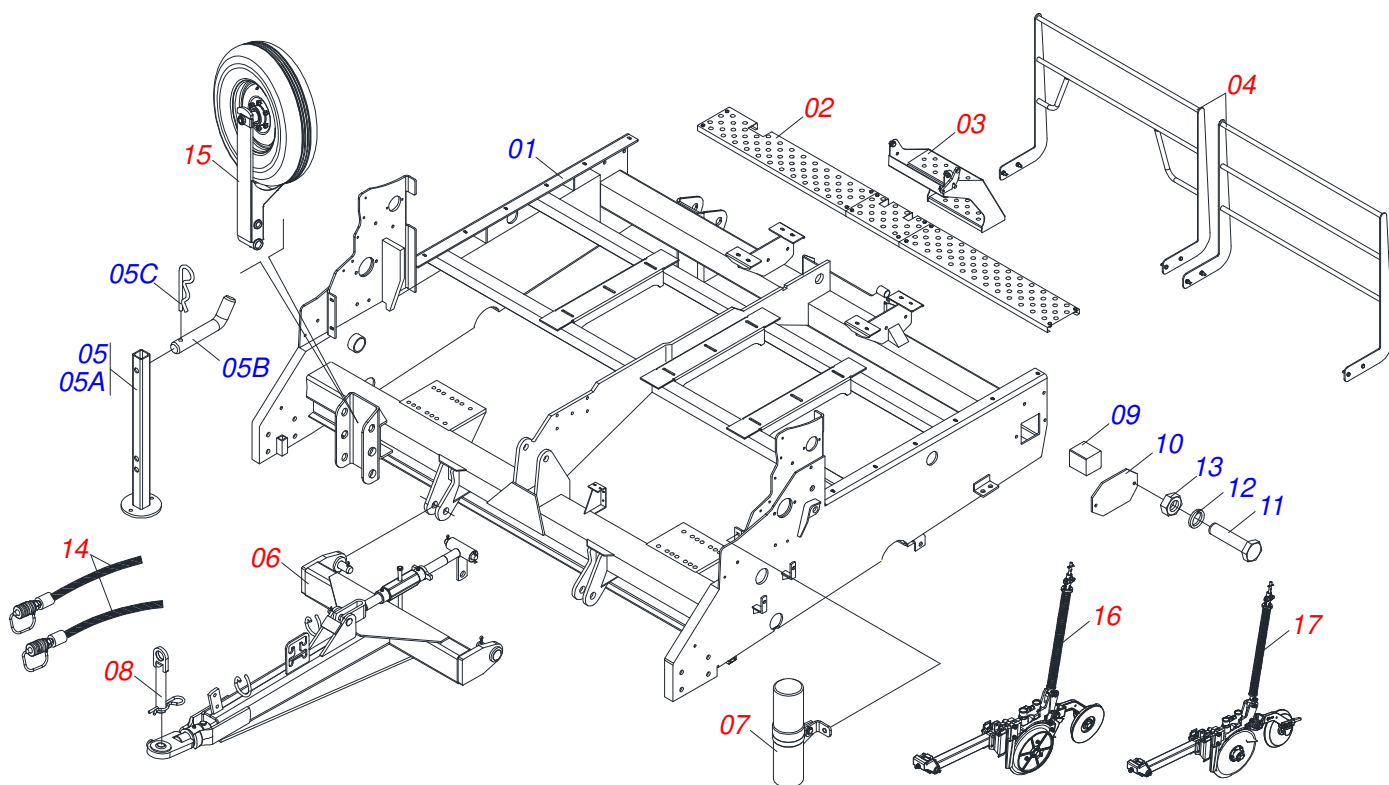

Item	Código	Descrição	Ver Pág.	QT
01	0511066213	CHASSI		01
02	0511055662	CONJUNTO PLATAFORMA COMPLETO	8	01
03	0511055663	CONJUNTO ESCADA	11	01
04	0511055661	CONJUNTO CORRIMAO	13	01
05	0511055098	CONJUNTO DESCANSO 690		01
05A	0511062112	DESCANSO 690		02
05B	0501011075	TRAVA DESCANSO		02
05C	0503030012	CUPILO 4 X 88		02
06	0501049704	CABEÇALHO COMPLETO	17	01
07	0511055667	CONJUNTO PORTA MANUAL	23	01
08	0501047881	EIXO JUNCAO COMPLETO	22	01
09	0502020514	BLOCO 95 X 85 X 220		15
10	0531010488	TAMPA LATERAL CONTRAPESO		02
11	0503010237	PARAFUSO 3/8 UNC X 1 C S G.5		04
12	0503010025	ARRUELA PRESSAO 3/8		04
13	0503010026	PORCA SEXTAVADA 3/8 UNC G.5 ZN		04
14	0511055665	CONJ HIDR SDA CP 19 CD VT		01
15	0511055669	CONJUNTO PARA TRANSPORTE LONGITUDINAL	35	01
16	0909098931	LINHA DIREITA COMPLETA F260	101	01
17	0909098932	LINHA ESQUERDA COMPLETA F260	102	01