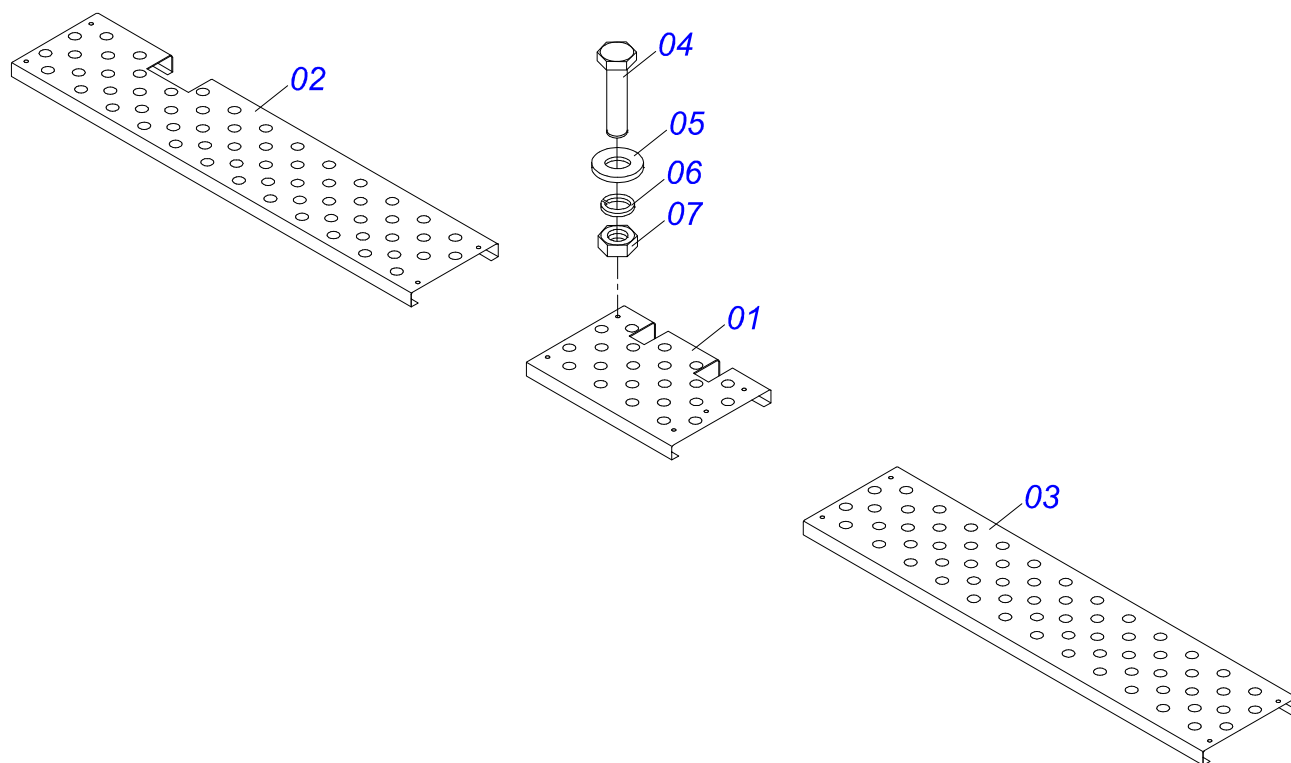

Item	Código	Descrição	Ver Pág.	QT
001	0511066545	PLATAFORMA CENTRAL		01
002	0511066546	PLATAFORMA TRAS LAT DIR SDA CP 15		01
003	0511066547	PLATAFORMA TRAS LAT ESQ SDA CP 15		01
004	0503010751	PARAFUSO 3/8 UNC X 1.1/4 CS G.5 ZN		12
005	0501010984	ARRUELA LISA 10,50 X 27 X 3,00		24
006	0503010025	ARRUELA PRESSAO 3/8		12
007	0503010026	PORCA SEXTAVADA 3/8 UNC G.5 ZN		12