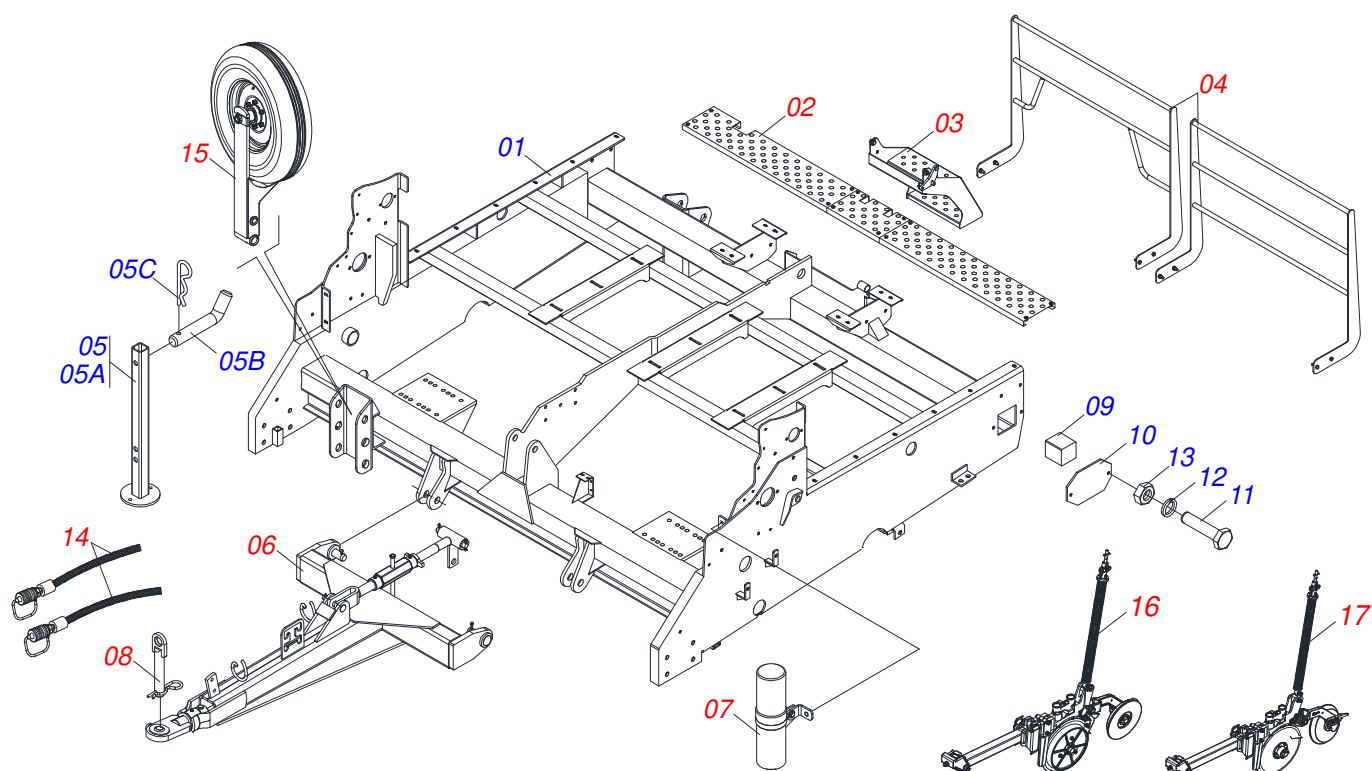

Item	Código	Descrição	Ver Pág.	QT
01	0511066215	CHASSI		01
02	0511055860	CONJUNTO PLATAFORMA COMPLETO	10	01
03	0511055663	CONJUNTO ESCADA	11	01
04	0511055867	CONJUNTO CORRIMAO	16	01
05	0511055098	CONJUNTO DESCANSO 690		01
05A	0511062112	DESCANSO 690		02
05B	0501011075	TRAVA DESCANSO		02
05C	0503030012	CUPILO 4 X 88		02
06	0511040010	CABEÇALHO COMPLETO	18	01
07	0511055667	CONJUNTO PORTA MANUAL	23	01
08	0501047881	EIXO JUNCAO COMPLETO	22	01
09	0502020514	BLOCO 95 X 85 X 220		21
10	0531010488	TAMPA LATERAL CONTRAPESO		02
11	0503010237	PARAFUSO 3/8 UNC X 1 C S G.5		04
12	0503010025	ARRUELA PRESSAO 3/8		04
13	0503010026	PORCA SEXTAVADA 3/8 UNC G.5 ZN		04
14	0511055861	CONJUNTO HIDRAULICO		01
15	0511055669	CONJUNTO PARA TRANSPORTE LONGITUDINAL	35	01
16	0909098994	LINHA DIREITA LIMPADOR TP CPV FRISO 310 103 ESPAÇADOR 158		01
17	0909098995	LINHA ESQUERDA LIMPADOR TP CPV FRISO 310 104 ESPAÇADOR 158		01