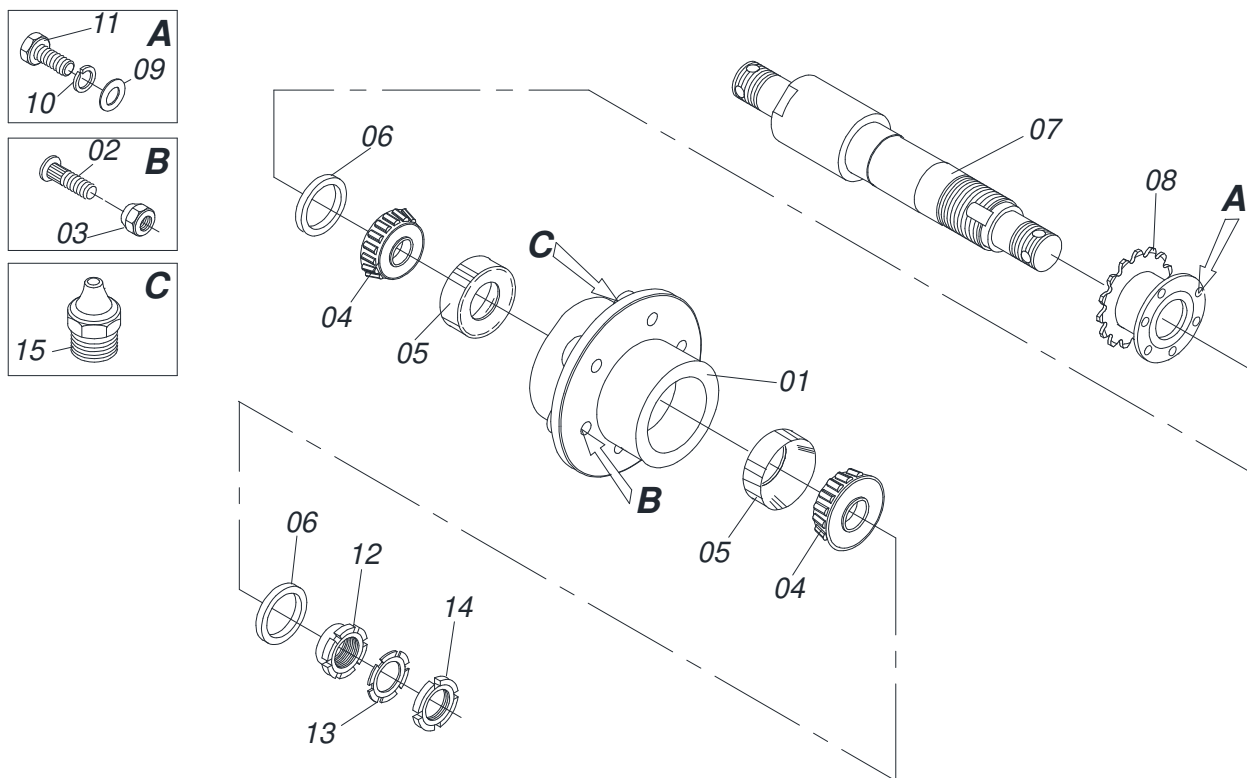

CATÁLOGO DE PEÇAS

SEMEADEIRAS

Código:

0501090754

Produto:

SDT 5000 2420

Série:

S-0105

Revisão:

00

Data da Revisão:

JANEIRO/2005

INDICE

0501053987	CAIXA ROD TRANSM	SDT 5000
0501053997	DDE SEM 16 X 16	SDT 5000
0501054157	RODA PROF COMPL	SDT 5000
0501055280	RODADO TRANSP S/PNEU SDT	S-0304
0511040952	CIL H 38,10X63,50 X530X250	SDT 5000
0511040972	CIL H 38,10X63,50X500X225	SDT 5000
0511041259	MACACO COMPLETO CABECALHO DUPLO	
0511043568	CIL H 53,98 X 101,6 X 675 X 225	BP
0511043573	CIL HID 44,45X85,7X675X225	SDT 6000
0909090971	RODADO TRANSM. COMPL.	
0909090972	CIRCUITO HIDRAULICO	SDT 5000
0909091257	CHASSI SDT 5000 2420	S-0405
0909091258	MARCADOR DE LINHA HIDRAULICO	
0909091260	CAIXA DE SEMENTE/ADUBO COMPL	
0909091301	CAIXA SEMENTE FINA	
0909091302	DISCO DE CORTE COMPLETO	
0909091303	SIST COMPACT/PROF SEMI	
0909091305	LINHA DE SEMENTE E ADUBO COMPL	

Item	Código	Descrição	Ver Pág.	QT
01	0502011109	CX SIST RODG P/TRANSM PDC		01
02	0503010328	ROLAMENTO 25590/25523		02
03	0503010804	RETENTOR 00547-B		02
04	0531015334	EIXO RODADO TRANSM 334 SDT 5000		01
05	0511063646	ENGR 28Z C/FLANGE SDT 5000		01
06	0501010694	ARRUELA LISA 8,50 X 18 X 1,50 ZN		06
07	0503011444	ARRUELA PRESSAO 5/16 SA		06
08	0503010365	PARAFUSO 5/16 UNC X 1.1/4 C S G.5 ZN		06
09	0511015949	PORCA TRAVA RODADO TRANSPORTE		01
10	0503010329	ARRUELA TRAVA MB-9		01
11	0503010330	PORCA FIX KM 9		01
12	0503010002	GRAXEIRA 1800		01
13	0501010127	PARAFUSO ROD9/16UNFX1.7/8CR G.5 REC ZN		06
14	0503010035	PORCA CONICA 9/16 UNF ZN		06