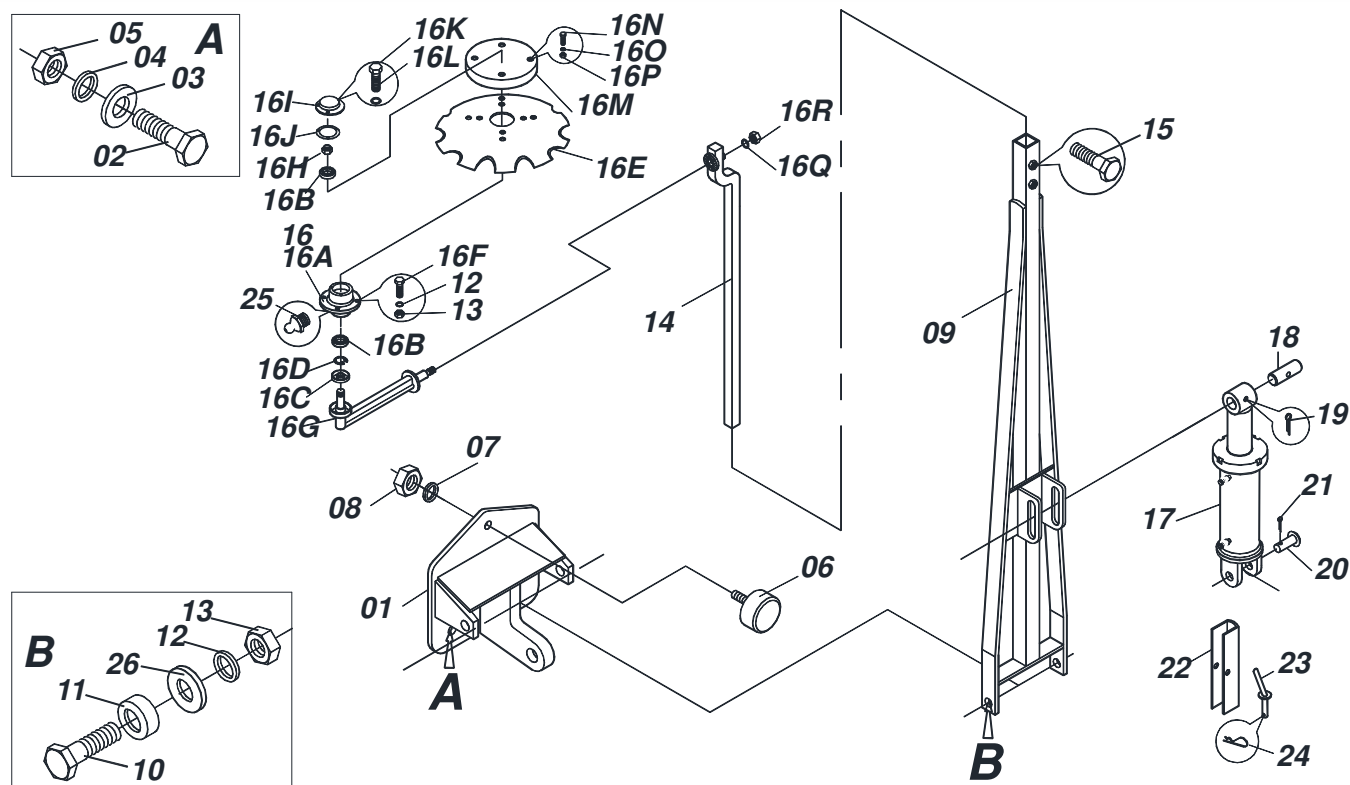

Item	Código	Descrição	Ver Pág.
01	0511065449	SUPT BRACO MARC LINHA SDT S0304	02
02	0501010098	PARAFUSO 3/4 UNC X 2 C S G.5 ZN	08
03	0501012140	ARRUELA LISA 16,50 X 40 X 4,00 ZN	08
04	0503010023	ARRUELA PRESSAO 3/4 ZN 1K01584	08
05	0503010014	PORCA SEXTAVADA 3/4 UNC (PESADA) G.5 ZN	08
06	0503011070	BATEDOR	02
07	0503010019	ARRUELA PRESSAO 1/2 ZN 1K01556	02
08	0503010060	PORCA SEXTAVADA 1/2 UNC G.5 ZN	02
09	0511063760	BRACO MARC LINHA SDT 5000	02
10	0503011067	PARAF 5/8 UNF X 2.1/2 C S G.5 ZN	04
11	0521010479	LUVA ARTICULADA 15,95X25,4X17	04
12	0503010027	ARRUELA PRESSAO 5/8 ZN 1K01574	04
13	0503010013	PORCA SEXTAVADA 5/8 UNC G.5 ZN	04
14	0501066949	EXTENSOR 1235	02
15	0503010962	PARAFUSO 5/8 UNC X 1.1/4 C S G.5 ZN	04
16	0501053840	DISCO MARC LINHA BLIND C/FRISO	02
16A	0502012077	CX DISCO MARC LINHA SDT 5000	01
16B	0503010598	ROLAMENTO 30204	02
16C	0503011112	RETENTOR 02376-BRG	01
16D	0503011105	ANEL RETENTOR PARA FURO 502047	01
16E	0602023094	DR16X3 C36AFPAFR73+4FR+4FR D474 10R	01
16F	0503010358	PARAFUSO 5/16 UNC X 7/8 C S G.5 ZN	04
16G	0511063375	EIXO DISCO MARC LINHA	01
16H	0503010878	PORCA S. AUTOTRAV C/NYLON 5/8 UNF BAIXA G.5 ZN	01
16I	0521019178	TAMPA DE PROTEÇÃO DO DDD ZN	01
16J	0503030757	JUNTA VEDACAO 71,50 X 50 X 0,50	01
16K	0503010298	PARAFUSO 1/4 UNC X 1/2 C S G.2 1K04021 ZN	03
16L	0503011441	ARRUELA PRESSAO 1/4 SA	03
16M	0501069226	FRISO DISCO MARC LINHA PDC S-0198	01
16N	0501011778	PARAF 3/8 UNC X2.1/2 CAPQ G.2 ZN	04
16O	0503010025	ARRUELA PRESSAO 3/8 ZN 1K01527	04