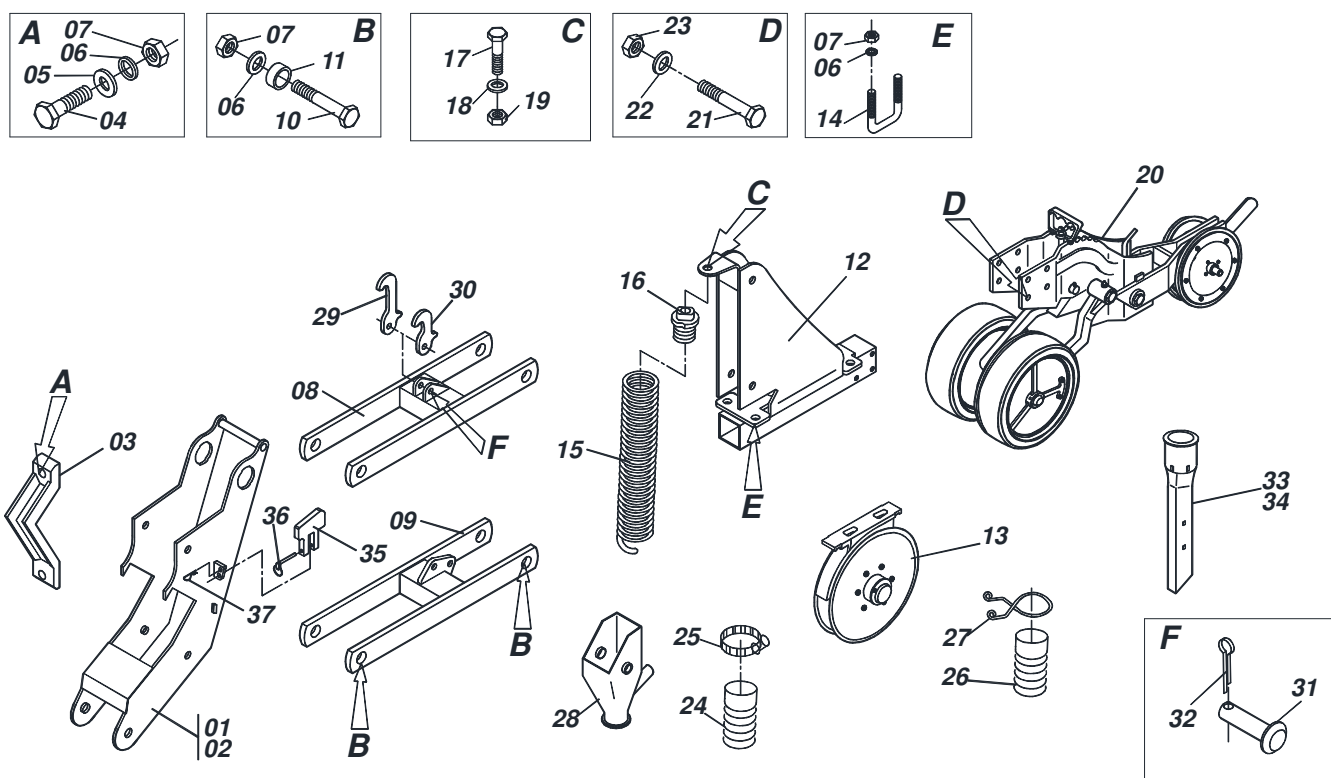

Item	Código	Descrição	Ver Pág.
01	0511063696	SUPT LINHA DIANT SDT 5000	01
02	0511063695	SUPT LINHA TRAS SDT 5000	01
03	0502010175	FIXADOR ENGATE GUIA	01
04	0501010163	PARAF 5/8 UNC X 4.1/2 C S G.5 ZN	02
05	0501012140	ARRUELA LISA 16,50 X 40 X 4,00 ZN	10
06	0503010027	ARRUELA PRESSAO 5/8 ZN 1K01574	14
07	0503010013	PORCA SEXTAVADA 5/8 UNC G.5 ZN	14
08	0511063702	PARALG SUP LINHA SDT 5000	01
09	0511063703	PARALG INF LINHA SDT 5000	01
10	0503012410	PARAFUSO 5/8 UNC X 7.1/2 C S G.5 ZN	04
11	0521010482	LUVA ARTIC 16,67X25,4X14,7 STP2	08
12	0511063697	CHASSI LINHA SDT 5000	01
13	0501053997	DDE SEM 16 X 16 SDT 5000	01
14	0531013805	PREND 5/8 UNC X 105 X 78 SDA3/E	02
15	0503031389	MOLA TRAC 53,5 X 225 X 10 PDC S198	01
16	0502011031	ENG SUP MOLA R.1/2 CCT	01
17	0503013329	PARAF 1/2UNCX4.3/4 CS G.8 RT ZN	01
18	0511017302	ARRUELA LISA 13,50 X 32,50 X 3,0 ZN	01
19	0503010060	PORCA SEXTAVADA 1/2 UNC G.5 ZN	01
20	0501054156	TRAS LINHA SEM/ADB COMPL SDT 5000	01
21	0503010718	PARAF 3/8 UNC X 3.1/2 C S G.2 ZN	04
22	0503010025	ARRUELA PRESSAO 3/8 ZN 1K01527	04
23	0503010026	PORCA SEXTAVADA 3/8 UNC G.5 ZN	04
24	0503030616	MANGOTE 17 X 17 X 400 PSA3	01
25	0503011342	ABRAC 3/4 A 1 LARG. 9MM	02
26	0503031145	MANGOTE 2 X 2 X 500	02
27	0503031076	PRENDEDOR MANGOTE 2 ZN	04
28	0503031760	BOCAL SEMENTE SDT 5000	01
29	0531015039	TRAVA MAIOR SUST LINHA SEM SDT 5000	01
30	0531015040	TRAVA MENOR SUST LINHA SEM SDT 5000	01
31	0531015268	EIXO JUNCAO 11,11 X 46 SDT 5000	01