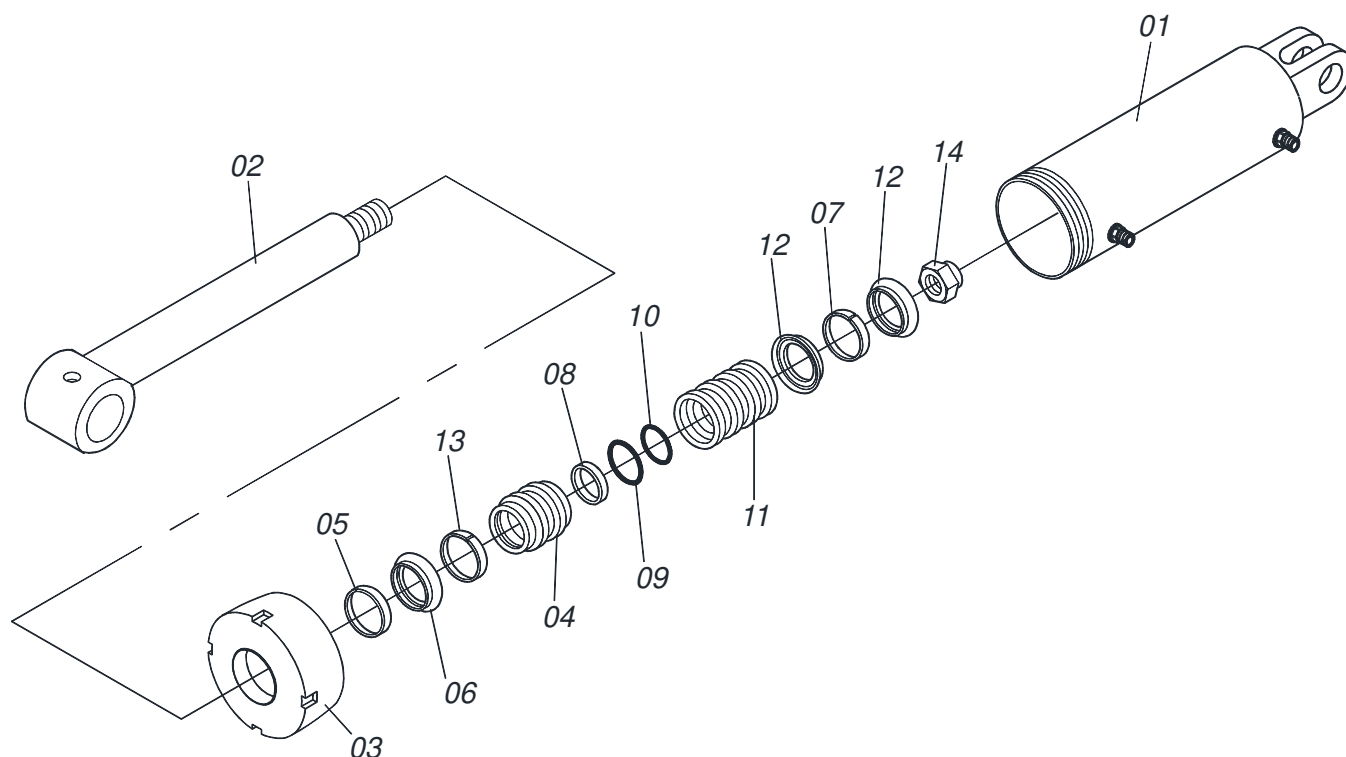

Item	Código	Descrição	Ver Pág.
00	0511040952	CIL H 38,10X63,50 X530X250 SDT 5000	01
01	0511063676	CAMISA 63,50 X 409 SDT 5000	01
02	0511063675	EXTENSOR 38,10 X 469 SDT 5000	01
03	0502010471	TAMPA MOVEL 63,50	01
04	0502010780	SUPORTE ANEIS 38,1 X 63,5	01
05	0503010163	ANEL RASPADOR D-1500	01
06	0503010989	GAXETA 1870-1500-375-B	01
07	0503010970	ANEL G.I.1.1/2X2X1/2 W1-1650-500 PK	01
08	0503011058	ANEL BACK-UP 8-330	01
09	0503010161	ANEL O RING 2-330 N 3006 9B 1G85179	01
10	0503010285	ANEL O RING 2-222 N 3006-9B 1G85090	01
11	0502010783	EMBOLO 38 X 63,50	01
12	0503010160	GAXETA 2500 2000	02
13	0503010973	ANEL G.E.2.1/2X3X1/2 W2-2500-500 PK	01
14	0503010063	PORCA SEXTAVADO AUTOTRAVANTE COM NYLON 1 UNS ALTA G.5 ZN	01