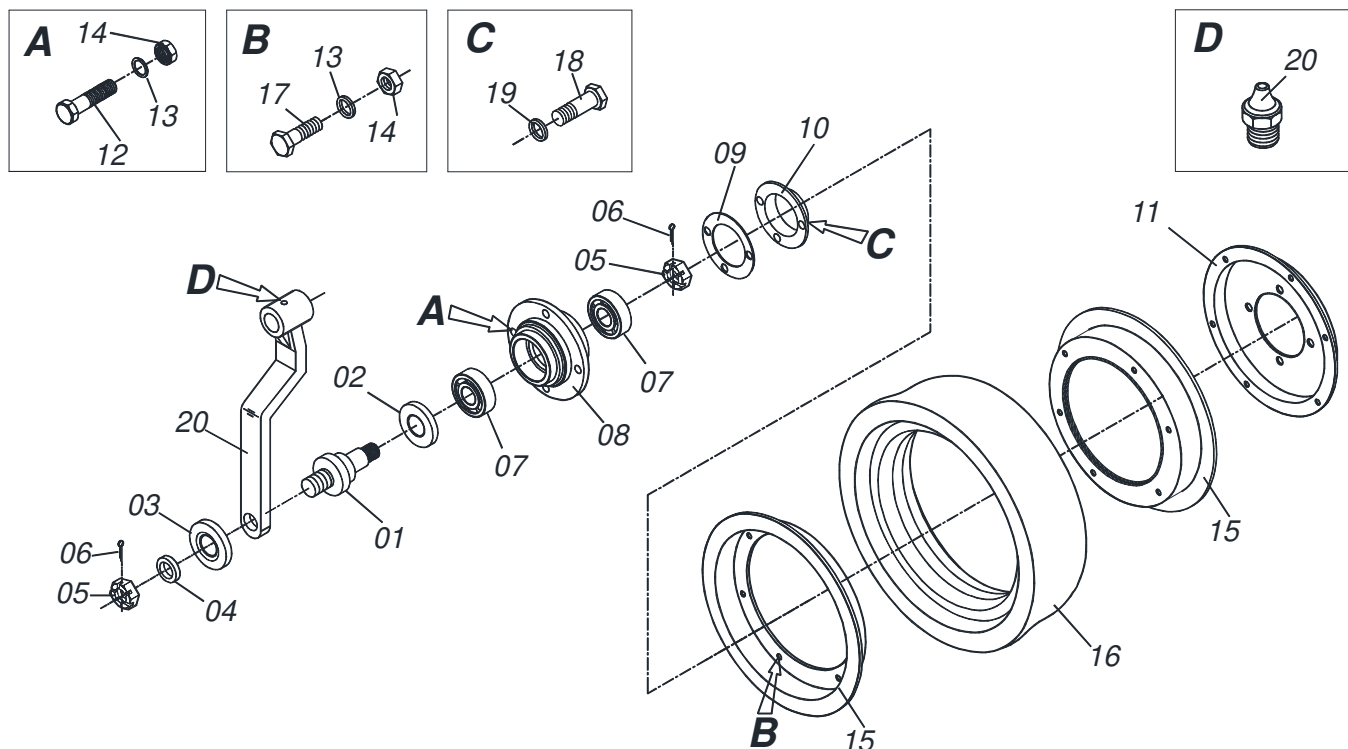

Item	Código	Descrição	Ver Pág.
00	0501054157	RODA PROF COMPL SDT 5000	
01	0531014605	EIXO REGD PROF SDT 5000	01
02	0503011112	RETENTOR 02376-BRG	01
03	0511011927	PORTA PO 58,50 X 19,20 X 7,50 PST3	01
04	0531015265	ARRUELA LISA 20,50 X32 X4,75 SDT ZN	01
05	0503030282	PORCA CASTELO 3/4 NF X 12 ZN	02
06	0503010297	CONTRAPINO 5/32 X 1.1/4	02
07	0503010598	ROLAMENTO 30204	02
08	0502012050	CX RODA PROF	01
09	0503030757	JUNTA VEDACAO 71,50 X 50 X 0,50	01
10	0521019178	TAMPA DE PROTEÇÃO DO DDD ZN	01
11	0531015295	FLANGE RODA PROF SDT 5000	01
12	0503010371	PARAFUSO 5/16 UNC X 1 C S G.5 ZN	04
13	0503010179	ARRUELA PRESSAO 5/16 ZN 1K01528	10
14	0503010337	PORCA SEXTAVADA 5/16 UNC G.5 ZN	10
15	0521018930	SEMI ARO ULTRA S-0600	02
16	0503030891	BANDA 115 X 387 PDC	01
17	0503010358	PARAFUSO 5/16 UNC X 7/8 C S G.5 ZN	06
18	0503010298	PARAFUSO 1/4 UNC X 1/2 C S G.2 1K04021 ZN	04
19	0503010143	ARRUELA PRESSAO 1/4 ZN 1K01518	04
20	0502012074	BRACO RODA PROF SDT 5000	01
21	0503010002	GRAXEIRA 1800	01