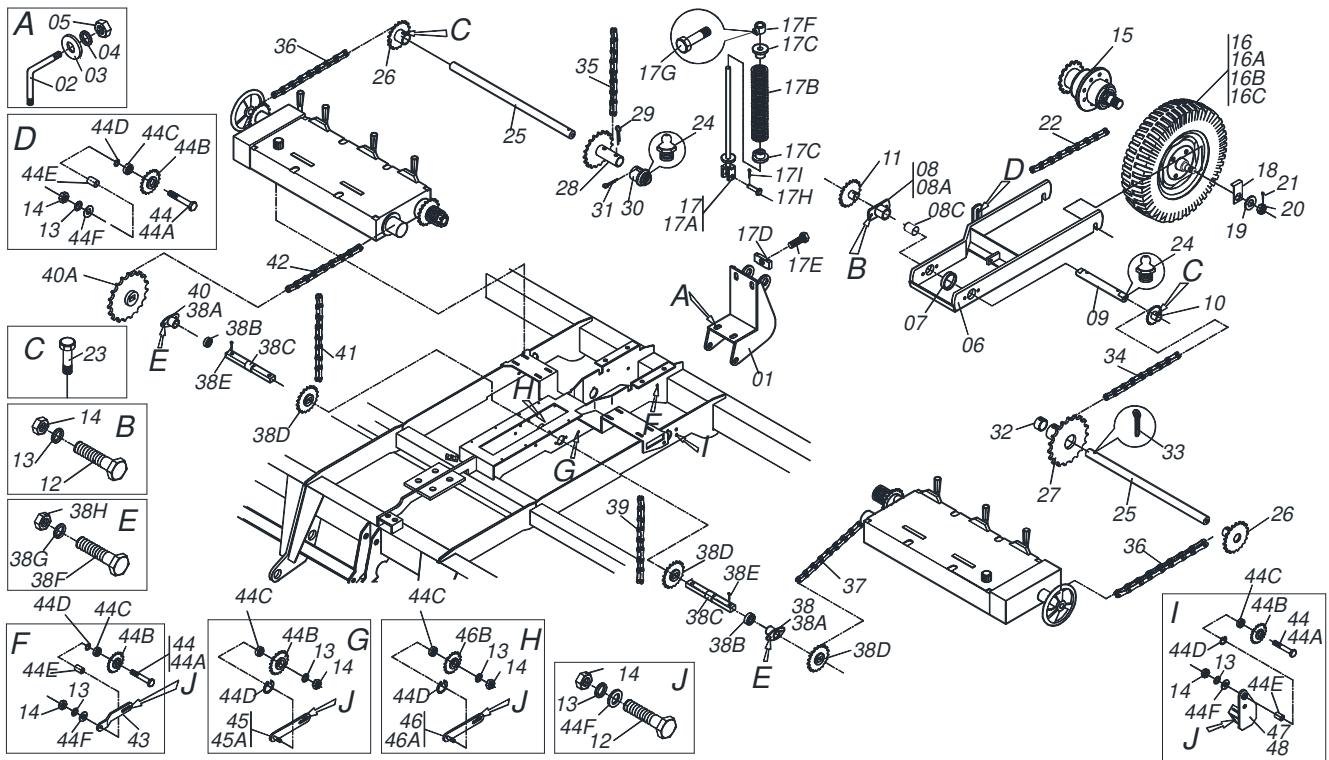

Item	Código	Descrição	Ver Pág.
01	0511063603	SUPT BRACO ROD TRACAO SDT 5000	01
02	0531018874	PRENDEDOR RODADO TRACAO SDT 5000	02
03	0501012140	ARRUELA LISA 16,50 X 40 X 4,00 ZN	04
04	0503010027	ARRUELA PRESSAO 5/8 ZN 1K01574	04
05	0503010013	PORCA SEXTAVADA 5/8 UNC G.5 ZN	04
06	0511063602	BRACO ROD TRACAO SDT 5000	01
07	0521011173	LUVA 75 X 63,30 X 15 PDC S-0198	02
08	0501110358	MANCAL EIXO RODEIRO TRAC SDT 5000	02
08A	0501072818	MANCAL EIXO CATRACA PDC S-0198	02
08C	0521011184	LUVA 30,16 X 45,32 X 53 PDC S-0198	02
09	0531015271	EIXO RODADO TRABALHO SDT 5000	01
10	0511063635	ENGR 17Z C/LUVA 35,2 SDT 5000	01
11	0511063637	ENGR 28Z C/LUVA SDT 5000	01
12	0503010920	PARAFUSO 1/2 UNC X 1.1/2 C S G.5 ZN	09
13	0503010019	ARRUELA PRESSAO 1/2 ZN 1K01556	15
14	0503010060	PORCA SEXTAVADA 1/2 UNC G.5 ZN	15
15	0501054194	CX RODADO TRANSM COMP S/PN SDT 5000	01
16	0503060141	RODA COM PNEU 650 X 16-10L CD	01
16A	0503011101	PNEU MILITAR 6,50 X 16 BL 10 LONAS	01
16B	0503010894	RODA 4,50X16X118X6F16,5X152,4	01
16C	0503010694	CAMARA AR 6.50 X 16	01
17	0501054582	GUIA MOLA RODADO COMPL SDT 5000	01
17A	0511063552	GUIA MOLA	01
17B	0503031379	MOLA COMPR 62 X 320 X 11,11 PDC S98	01
17C	0502020635	APOIO SUP MOLA PDC 98	01
17D	0521011158	CONTRAPORCA MOLA PDC S-0198	01
17E	0521011157	FUSO REGD PDC 98	01
17F	0502040725	LUVA TRAVA GUIA MOLA PST2	01
17G	0503010834	PARAFUSO 1/2 UNC X 1 C S G.5 ZN	01
17H	0521010549	EIXO JUNCAO 12,70X60 CA GT M1120 ZN	01
17I	0503010257	CONTRAPINO 1/8 X 1 SA 1G13310	01