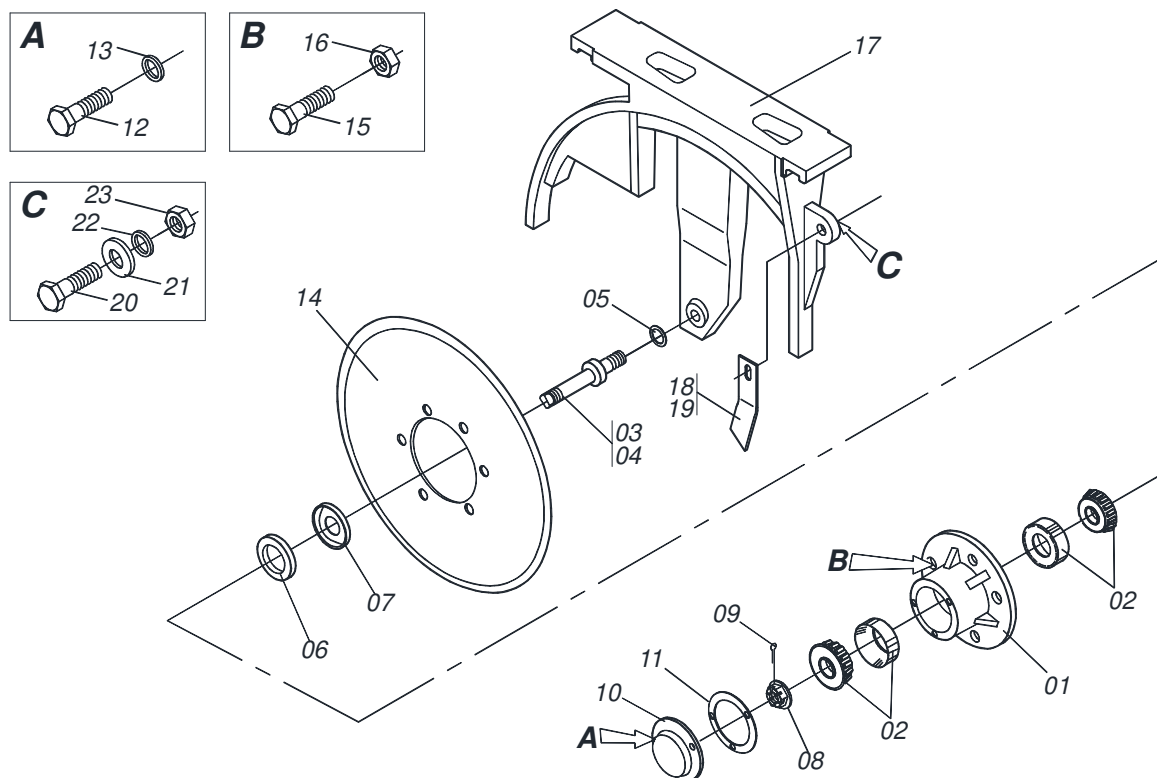

CATÁLOGO DE PEÇAS

SEMEADEIRAS

Código:

0501090754

Produto:

SDT 5000 2420

Série:

S-0105

Revisão:

00

Data da Revisão:

JANEIRO/2005

INDICE

0501053987	CAIXA ROD TRANSM	SDT 5000
0501053997	DDE SEM 16 X 16	SDT 5000
0501054157	RODA PROF COMPL	SDT 5000
0501055280	RODADO TRANSP S/PNEU SDT	S-0304
0511040952	CIL H 38,10X63,50 X530X250	SDT 5000
0511040972	CIL H 38,10X63,50X500X225	SDT 5000
0511041259	MACACO COMPLETO CABECALHO DUPLO	
0511043568	CIL H 53,98 X 101,6 X 675 X 225	BP
0511043573	CIL HID 44,45X85,7X675X225	SDT 6000
0909090971	RODADO TRANSM. COMPL.	
0909090972	CIRCUITO HIDRAULICO	SDT 5000
0909091257	CHASSI SDT 5000 2420	S-0405
0909091258	MARCADOR DE LINHA HIDRAULICO	
0909091260	CAIXA DE SEMENTE/ADUBO COMPL	
0909091301	CAIXA SEMENTE FINA	
0909091302	DISCO DE CORTE COMPLETO	
0909091303	SIST COMPACT/PROF SEMI	
0909091305	LINHA DE SEMENTE E ADUBO COMPL	

Item	Código	Descrição	Ver Pág.	QT
01	0502011109	CX SIST RODG P/TRANSM PDC		01
02	0503010328	ROLAMENTO 25590/25523		02
03	0503010804	RETENTOR 00547-B		02
04	0531015334	EIXO RODADO TRANSM 334 SDT 5000		01
05	0511063646	ENGR 28Z C/FLANGE SDT 5000		01
06	0501010694	ARRUELA LISA 8,50 X 18 X 1,50 ZN		06
07	0503011444	ARRUELA PRESSAO 5/16 SA		06
08	0503010365	PARAFUSO 5/16 UNC X 1.1/4 C S G.5 ZN		06
09	0511015949	PORCA TRAVA RODADO TRANSPORTE		01
10	0503010329	ARRUELA TRAVA MB-9		01
11	0503010330	PORCA FIX KM 9		01
12	0503010002	GRAXEIRA 1800		01
13	0501010127	PARAFUSO ROD9/16UNFX1.7/8CR G.5 REC ZN		06
14	0503010035	PORCA CONICA 9/16 UNF ZN		06