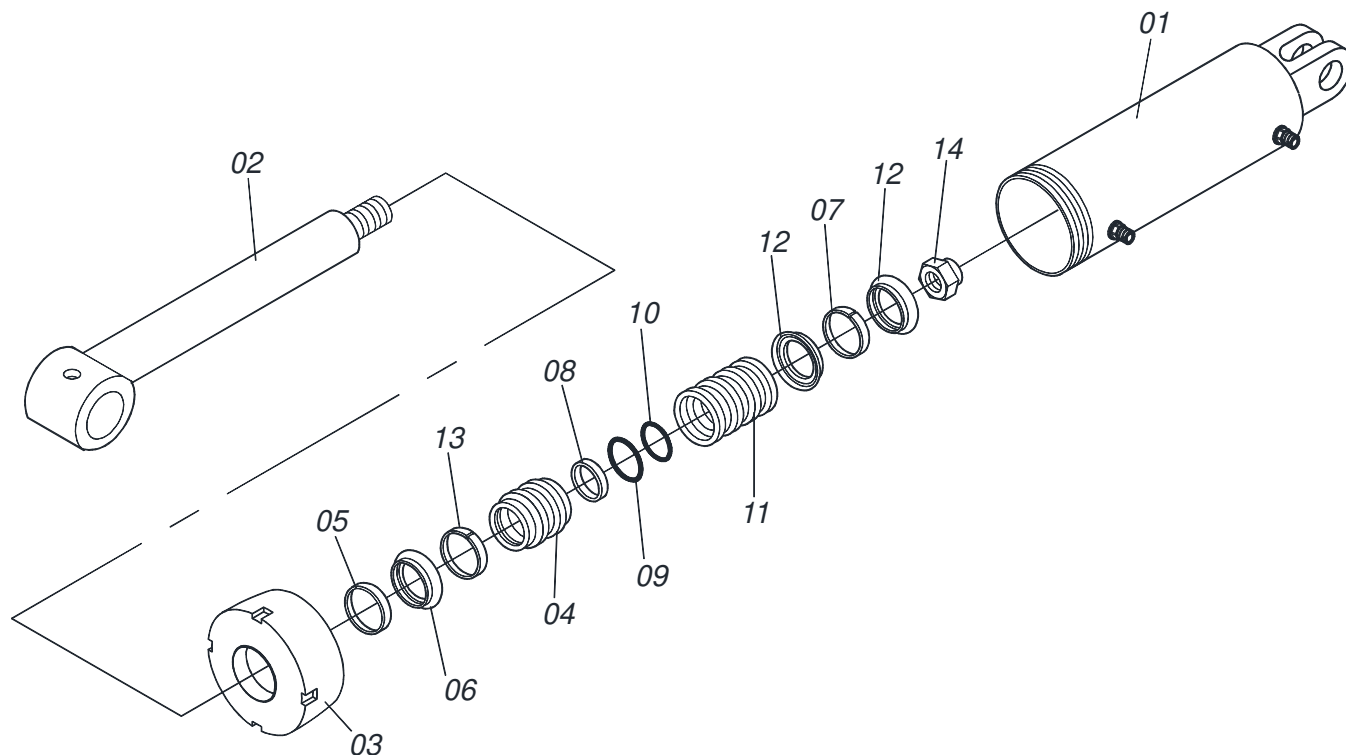

Item	Code	Description	See page	QT
01	0502011109	HUB SPDLE ASSY		01
02	0503010328	25590/25523 ROLLER BEARING		02
03	0503010804	00547-B SEAL		02
04	0531015334	WHEEL AXLE		01
05	0511063646	28Z GEAR WITH FLANGE		01
06	0501010694	8.5 X 18 X 1.5 FLAT WASHER		06
07	0503011444	SPRING WASHER		06
08	0503010365	NUT		06
09	0511015949	LOCK NUT		01
10	0503010329	LOCK WASHER		01
11	0503010330	KM 9 LOCKNUT		01
12	0503010002	1800 GREASE FITTING		01
13	0501010127	9/16" X 1-7/8" LUG BOLT		06
14	0503010035	9/16" CONIC NUT		06

Item	Code	Description	See page
00	0501054157	DEPTH WHEEL ASSY	
01	0531014605	DEPTH CONTROL AXLE	01
02	0503011112	SEAL 02376-BRG	01
03	0511011927	DUST CLOAK	01
04	0531015265	FLAT WASHER	01
05	0503030282	3/4" CASTLE NUT	02
06	0503010297	5/32" X 1.1/4" COTTER PIN	02
07	0503010598	30204 BALL BEARING	02
08	0502012050	DEPHT WHEELS BOX	01
09	0503030757	2.9" X 2" X 0.02" JOINT	01
10	0521019178	COVER DEPTH	01
11	0531015295	DEPTH WHEEL FLANGE	01
12	0503010371	5/16" X 1" BOLT	04
13	0503010179	5/16" ZN SPRING WASHER	10
14	0503010337	5/16" NUT	10
15	0521018930	RIM SEMI	02
16	0503030891	RUBBER BAND	01
17	0503010358	5/16" X 5/8" BOLT	06
18	0503010298	1/4" X 1/2" BOLT	04
19	0503010143	1/4" SPRING WASHER	04
20	0502012074	DEPTH WHEEL ARM	01
21	0503010002	1800 GREASE FITTING	01

Item	Code	Description	See page	QT
01	0502010908	CARRYING WHEEL HUB		01
02	0503012747	SEAL 5144		01
03	0503010613	3780 CONE		01
04	0503010614	3720 CAP		01
05	0503010328	25590/25523 ROLLER BEARING		01
06	0503012162	5046 BAG SEAL RING		01
07	0541012124	TRANSP WHEELS AXLE		01
08	0511015949	LOCK NUT		01
09	0503010329	LOCK WASHER		01
10	0503010330	KM 9 LOCKNUT		01
11	0521011100	FLAT WASHER		01
12	0501010186	WHEEL SCREW 5/8UNF X 2.1/8CR		08
13	0503010064	5/8 UNF CONIC NUT		08
14	0503011052	1.1/4" X 0.77" CASTLE NUT		02
15	0503010067	3/16" X 2.1/2" COTTER PIN		02
16	0503010002	1800 GREASE FITTING		02