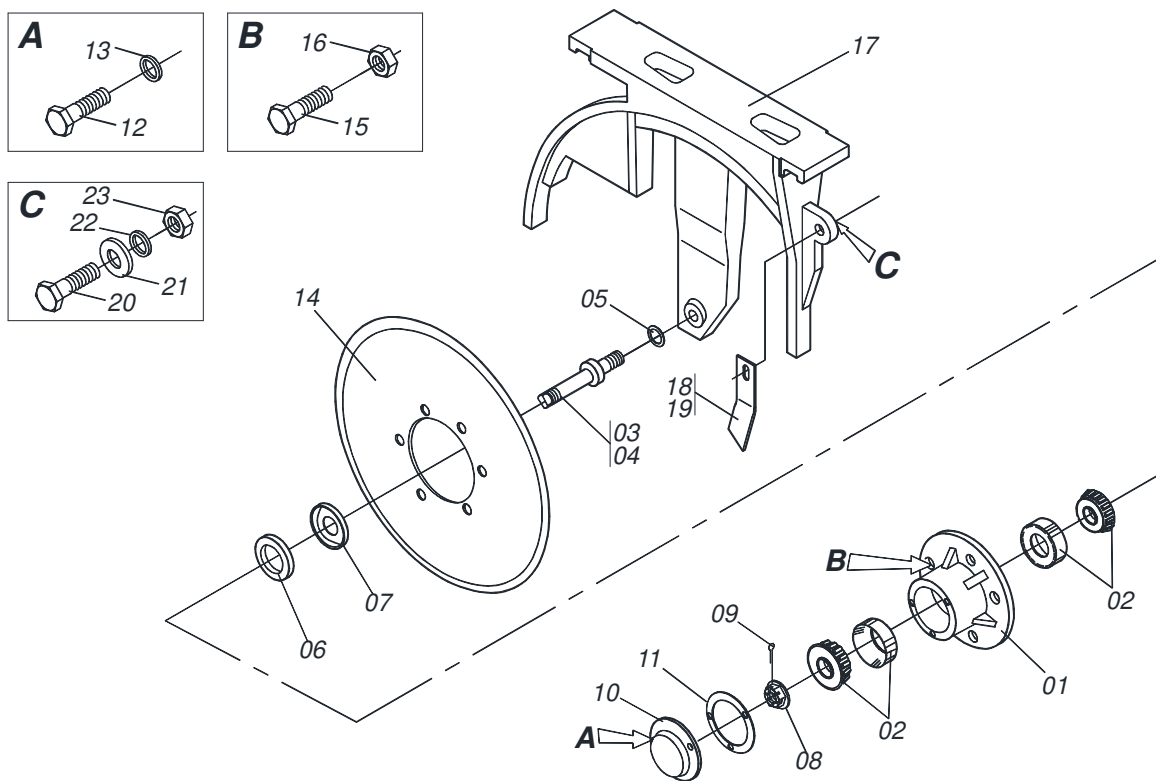

# INDEX

0501053987	TRANSMISSION HUB CARRYING-WHEELS	.....
0501053997	SEED DOUBLE-DISC OPENER ASSY	.....
0501054157	DEPTH WHEEL ASSY	.....
0501055280	STUB SHAFT & HUB ASSY	.....
0511040952	1.5 X 2.5 X 20.9" HYDRAULIC CYLINDER	.....
0511040972	1.5 X 2.5 X 20.9" HYDRAULIC CYLINDER	.....
0511041259	DRAWBAR JACK ASSY	.....
0511043568	21.12" X 4" X 26.57" HIDRAULI CYLINDER	.....
0511043573	1.7" X 3.4" X 8.858" HIDRAULI CYLINDER	.....
0909090971	TRANSMISSION WHEELS ASSY	.....
0909090972	HYDRAULIC CIRCUIT SDT 5000	.....
0909091257	FRAME SDT 5000 2420 S-0405	.....
0909091258	HIDRAULIC ROW MARKER ASSY	.....
0909091260	FERTILIZER/SEED BOX ASSY	.....
0909091301	FINE SEED BOX	.....
0909091302	BLADE DISC ASSY	.....
0909091303	DEPTH CONTROL PRESS WHEELS	.....
0909091305	SEED FERTIL ROW ASSY	.....

Item	Code	Description	See page	QT
01	0502011109	HUB SPDLE ASSY		01
02	0503010328	25590/25523 ROLLER BEARING		02
03	0503010804	00547-B SEAL		02
04	0531015334	WHEEL AXLE		01
05	0511063646	28Z GEAR WITH FLANGE		01
06	0501010694	8.5 X 18 X 1.5 FLAT WASHER		06
07	0503011444	SPRING WASHER		06
08	0503010365	NUT		06
09	0511015949	LOCK NUT		01
10	0503010329	LOCK WASHER		01
11	0503010330	KM 9 LOCKNUT		01
12	0503010002	1800 GREASE FITTING		01
13	0501010127	9/16" X 1-7/8" LUG BOLT		06
14	0503010035	9/16" CONIC NUT		06

Item	Code	Description	See page	QT
01	0502010908	CARRYING WHEEL HUB		01
02	0503012747	SEAL 5144		01
03	0503010613	3780 CONE		01
04	0503010614	3720 CAP		01
05	0503010328	25590/25523 ROLLER BEARING		01
06	0503012162	5046 BAG SEAL RING		01
07	0541012124	TRANSP WHEELS AXLE		01
08	0511015949	LOCK NUT		01
09	0503010329	LOCK WASHER		01
10	0503010330	KM 9 LOCKNUT		01
11	0521011100	FLAT WASHER		01
12	0501010186	WHEEL SCREW 5/8UNF X 2.1/8CR		08
13	0503010064	5/8 UNF CONIC NUT		08
14	0503011052	1.1/4" X 0.77" CASTLE NUT		02
15	0503010067	3/16" X 2.1/2" COTTER PIN		02
16	0503010002	1800 GREASE FITTING		02