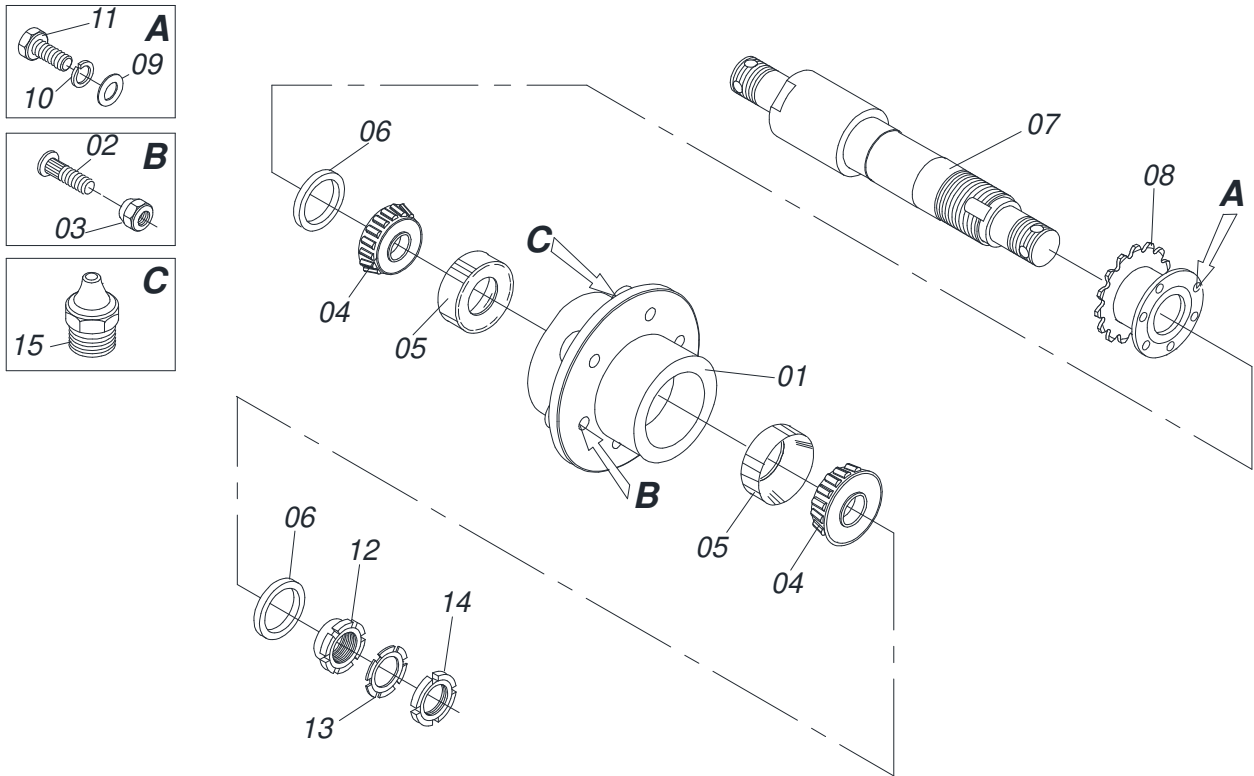

# INDEX

0501053987	TRANSMISSION HUB CARRYING-WHEELS	.....
0501053997	SEED DOUBLE-DISC OPENER ASSY	.....
0501054157	DEPTH WHEEL ASSY	.....
0501055280	STUB SHAFT & HUB ASSY	.....
0511040952	1.5 X 2.5 X 20.9" HYDRAULIC CYLINDER	.....
0511040972	1.5 X 2.5 X 20.9" HYDRAULIC CYLINDER	.....
0511041259	DRAWBAR JACK ASSY	.....
0511043568	21.12" X 4" X 26.57" HIDRAULI CYLINDER	.....
0511043573	1.7" X 3.4" X 8.858" HIDRAULI CYLINDER	.....
0909090971	TRANSMISSION WHEELS ASSY	.....
0909090972	HYDRAULIC CIRCUIT SDT 5000	.....
0909091257	FRAME SDT 5000 2420 S-0405	.....
0909091258	HIDRAULIC ROW MARKER ASSY	.....
0909091260	FERTILIZER/SEED BOX ASSY	.....
0909091301	FINE SEED BOX	.....
0909091302	BLADE DISC ASSY	.....
0909091303	DEPTH CONTROL PRESS WHEELS	.....
0909091305	SEED FERTIL ROW ASSY	.....

Item	Code	Description	See page	QT
01	0502011109	HUB SPDLE ASSY		01
02	0503010328	25590/25523 ROLLER BEARING		02
03	0503010804	00547-B SEAL		02
04	0531015334	WHEEL AXLE		01
05	0511063646	28Z GEAR WITH FLANGE		01
06	0501010694	8.5 X 18 X 1.5 FLAT WASHER		06
07	0503011444	SPRING WASHER		06
08	0503010365	NUT		06
09	0511015949	LOCK NUT		01
10	0503010329	LOCK WASHER		01
11	0503010330	KM 9 LOCKNUT		01
12	0503010002	1800 GREASE FITTING		01
13	0501010127	9/16" X 1-7/8" LUG BOLT		06
14	0503010035	9/16" CONIC NUT		06

Item	Code	Description	See page	QT
01	0502010908	CARRYING WHEEL HUB		01
02	0503012747	SEAL 5144		01
03	0503010613	3780 CONE		01
04	0503010614	3720 CAP		01
05	0503010328	25590/25523 ROLLER BEARING		01
06	0503012162	5046 BAG SEAL RING		01
07	0541012124	TRANSP WHEELS AXLE		01
08	0511015949	LOCK NUT		01
09	0503010329	LOCK WASHER		01
10	0503010330	KM 9 LOCKNUT		01
11	0521011100	FLAT WASHER		01
12	0501010186	WHEEL SCREW 5/8UNF X 2.1/8CR		08
13	0503010064	5/8 UNF CONIC NUT		08
14	0503011052	1.1/4" X 0.77" CASTLE NUT		02
15	0503010067	3/16" X 2.1/2" COTTER PIN		02
16	0503010002	1800 GREASE FITTING		02