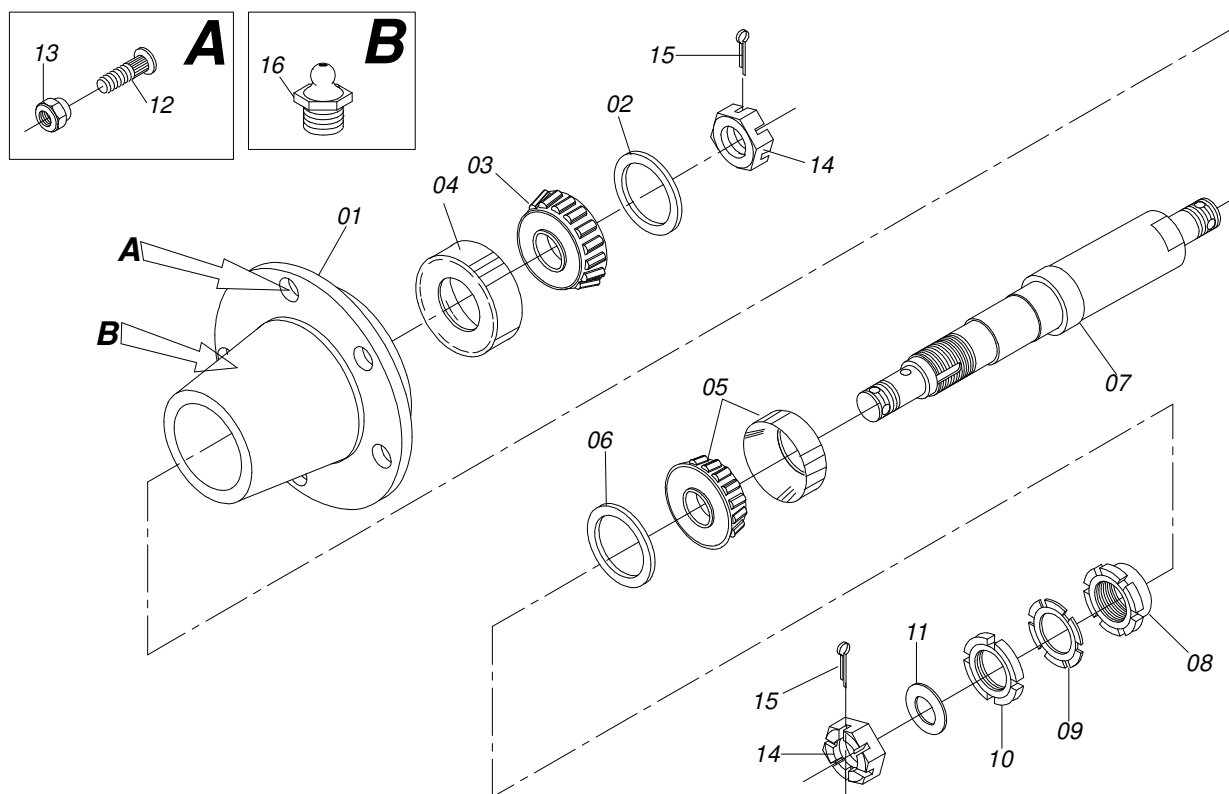

# INDEX

0501053987	TRANSMISSION HUB CARRYING-WHEELS	.....
0501053997	SEED DOUBLE-DISC OPENER ASSY	.....
0501054157	DEPTH WHEEL ASSY	.....
0501055280	STUB SHAFT & HUB ASSY	.....
0511040952	1.5 X 2.5 X 20.9" HYDRAULIC CYLINDER	.....
0511040972	1.5 X 2.5 X 20.9" HYDRAULIC CYLINDER	.....
0511041259	DRAWBAR JACK ASSY	.....
0511043568	21.12" X 4" X 26.57" HIDRAULI CYLINDER	.....
0511043573	1.7" X 3.4" X 8.858" HIDRAULI CYLINDER	.....
0909090971	TRANSMISSION WHEELS ASSY	.....
0909090972	HYDRAULIC CIRCUIT SDT 5000	.....
0909091257	FRAME SDT 5000 2420 S-0405	.....
0909091258	HIDRAULIC ROW MARKER ASSY	.....
0909091260	FERTILIZER/SEED BOX ASSY	.....
0909091301	FINE SEED BOX	.....
0909091302	BLADE DISC ASSY	.....
0909091303	DEPTH CONTROL PRESS WHEELS	.....
0909091305	SEED FERTIL ROW ASSY	.....

Item	Code	Description	See page	QT
01	0502011109	HUB SPDLE ASSY		01
02	0503010328	25590/25523 ROLLER BEARING		02
03	0503010804	00547-B SEAL		02
04	0531015334	WHEEL AXLE		01
05	0511063646	28Z GEAR WITH FLANGE		01
06	0501010694	8.5 X 18 X 1.5 FLAT WASHER		06
07	0503011444	SPRING WASHER		06
08	0503010365	NUT		06
09	0511015949	LOCK NUT		01
10	0503010329	LOCK WASHER		01
11	0503010330	KM 9 LOCKNUT		01
12	0503010002	1800 GREASE FITTING		01
13	0501010127	9/16" X 1-7/8" LUG BOLT		06
14	0503010035	9/16" CONIC NUT		06

Item	Code	Description	See page	QT
01	0502010908	CARRYING WHEEL HUB		01
02	0503012747	SEAL 5144		01
03	0503010613	3780 CONE		01
04	0503010614	3720 CAP		01
05	0503010328	25590/25523 ROLLER BEARING		01
06	0503012162	5046 BAG SEAL RING		01
07	0541012124	TRANSP WHEELS AXLE		01
08	0511015949	LOCK NUT		01
09	0503010329	LOCK WASHER		01
10	0503010330	KM 9 LOCKNUT		01
11	0521011100	FLAT WASHER		01
12	0501010186	WHEEL SCREW 5/8UNF X 2.1/8CR		08
13	0503010064	5/8 UNF CONIC NUT		08
14	0503011052	1.1/4" X 0.77" CASTLE NUT		02
15	0503010067	3/16" X 2.1/2" COTTER PIN		02
16	0503010002	1800 GREASE FITTING		02