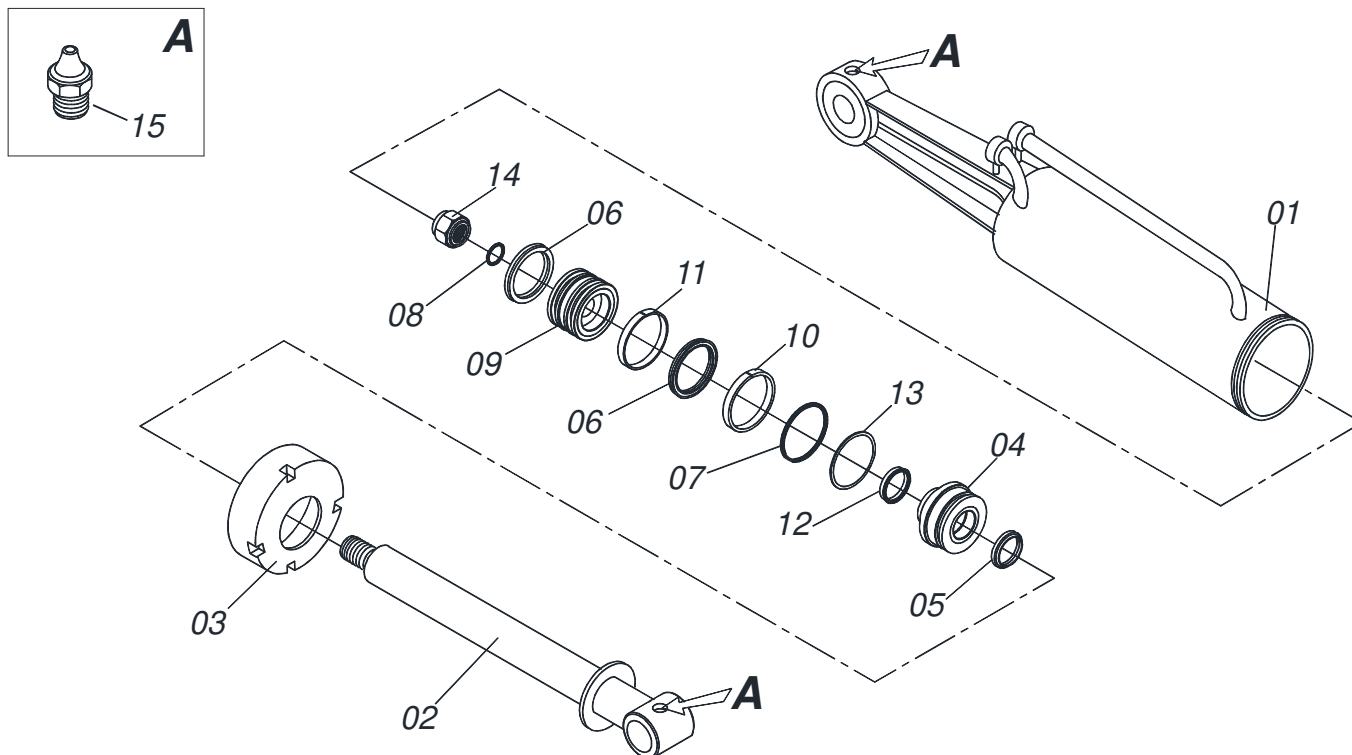

Item	Code	Description	See page	QT
01	0502010908	CARRYING WHEEL HUB		01
02	0503012747	SEAL 5144		01
03	0503010613	3780 CONE		01
04	0503010614	3720 CAP		01
05	0503010328	25590/25523 ROLLER BEARING		01
06	0503012162	5046 BAG SEAL RING		01
07	0541012124	TRANSP WHEELS AXLE		01
08	0511015949	LOCK NUT		01
09	0503010329	LOCK WASHER		01
10	0503010330	KM 9 LOCKNUT		01
11	0521011100	FLAT WASHER		01
12	0501010186	WHEEL SCREW 5/8UNF X 2.1/8CR		08
13	0503010064	5/8 UNF CONIC NUT		08
14	0503011052	1.1/4" X 0.77" CASTLE NUT		02
15	0503010067	3/16" X 2.1/2" COTTER PIN		02
16	0503010002	1800 GREASE FITTING		02

Item	Code	Description	See page	QT
01	0503062157	HEADER JACK		01

Item	Code	Description	See page
00	0511043568	21.12" X 4" X 26.57" HIDRAULI CYLINDER	01
01	0511066398	4" X 13.5" BP CYLINDER CASE	01
02	0511066396	2.125" X 19.01" TURNBUCLE	01
03	0502010017	4" HEAD	01
04	0502011250	RING OF SUPPORT	01
05	0503010319	D-2125 SCRAPER	01
06	0503010043	PACKING 3750-3250	01
07	0503010338	2-342 N 3006-9B O'RING	01
08	0503010345	2-218 N 3006-9B O'RING	01
09	0502011249	PISTON	01
10	0503010973	W2-2500-500 PK O'RING G.E	01
11	0503010994	W2-4000-500 PK RING G.E	01
12	0503010314	GASKET	01
13	0503011061	8-342 BACK-UP RING	01
14	0503010817	1.1/4" SELF LOCKING NUT	01
15	0503012725	GASKET	01
16	0503010002	1800 GREASE FITTING	02