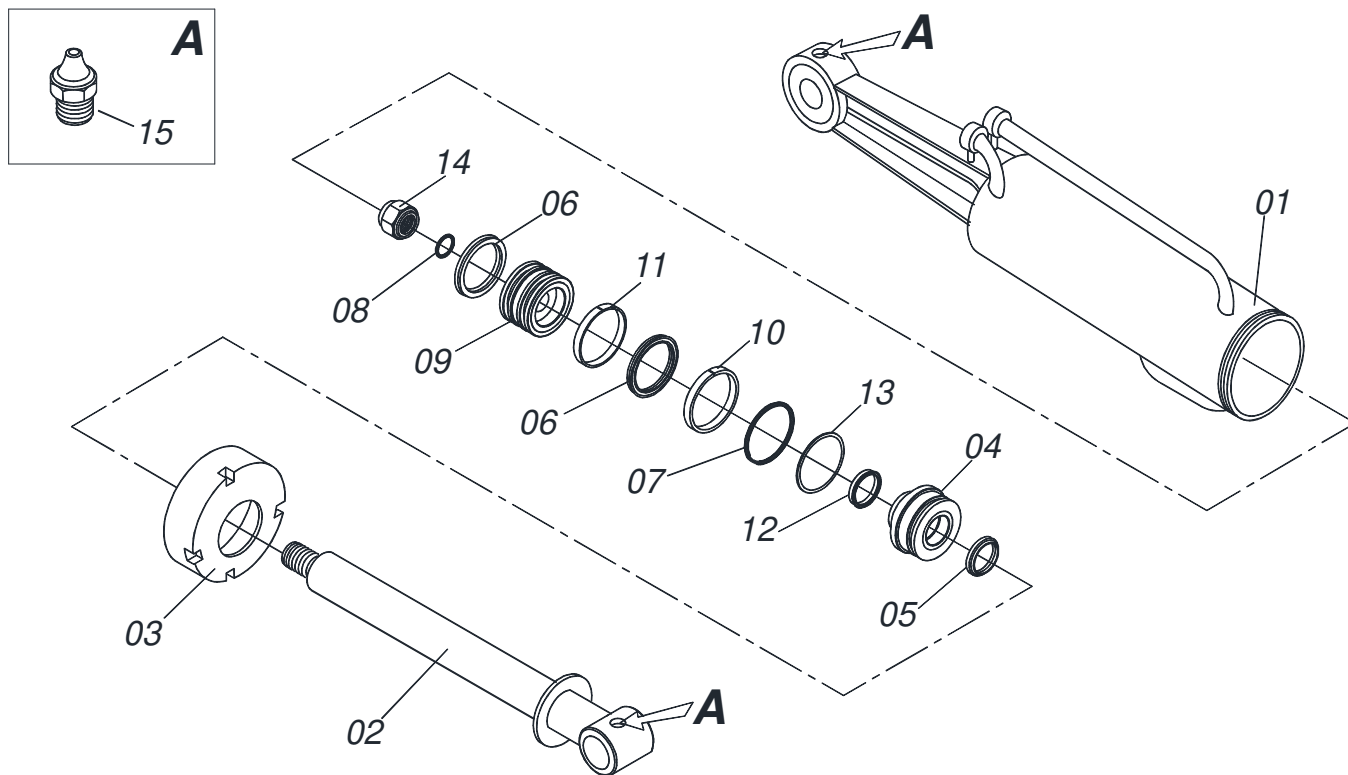

Item	Code	Description	See page	QT
01	0502010908	CARRYING WHEEL HUB		01
02	0503012747	SEAL 5144		01
03	0503010613	3780 CONE		01
04	0503010614	3720 CAP		01
05	0503010328	25590/25523 ROLLER BEARING		01
06	0503012162	5046 BAG SEAL RING		01
07	0541012124	TRANSP WHEELS AXLE		01
08	0511015949	LOCK NUT		01
09	0503010329	LOCK WASHER		01
10	0503010330	KM 9 LOCKNUT		01
11	0521011100	FLAT WASHER		01
12	0501010186	WHEEL SCREW 5/8UNF X 2.1/8CR		08
13	0503010064	5/8 UNF CONIC NUT		08
14	0503011052	1.1/4" X 0.77" CASTLE NUT		02
15	0503010067	3/16" X 2.1/2" COTTER PIN		02
16	0503010002	1800 GREASE FITTING		02

Item	Code	Description	See page	QT
01	0503062157	HEADER JACK		01

Item	Code	Description	See page
00	0511043568	21.12" X 4" X 26.57" HIDRAULI CYLINDER	01
01	0511066398	4" X 13.5" BP CYLINDER CASE	01
02	0511066396	2.125" X 19.01" TURNBUCLE	01
03	0502010017	4" HEAD	01
04	0502011250	RING OF SUPPORT	01
05	0503010319	D-2125 SCRAPER	01
06	0503010043	PACKING 3750-3250	01
07	0503010338	2-342 N 3006-9B O'RING	01
08	0503010345	2-218 N 3006-9B O'RING	01
09	0502011249	PISTON	01
10	0503010973	W2-2500-500 PK O'RING G.E	01
11	0503010994	W2-4000-500 PK RING G.E	01
12	0503010314	GASKET	01
13	0503011061	8-342 BACK-UP RING	01
14	0503010817	1.1/4" SELF LOCKING NUT	01
15	0503012725	GASKET	01
16	0503010002	1800 GREASE FITTING	02