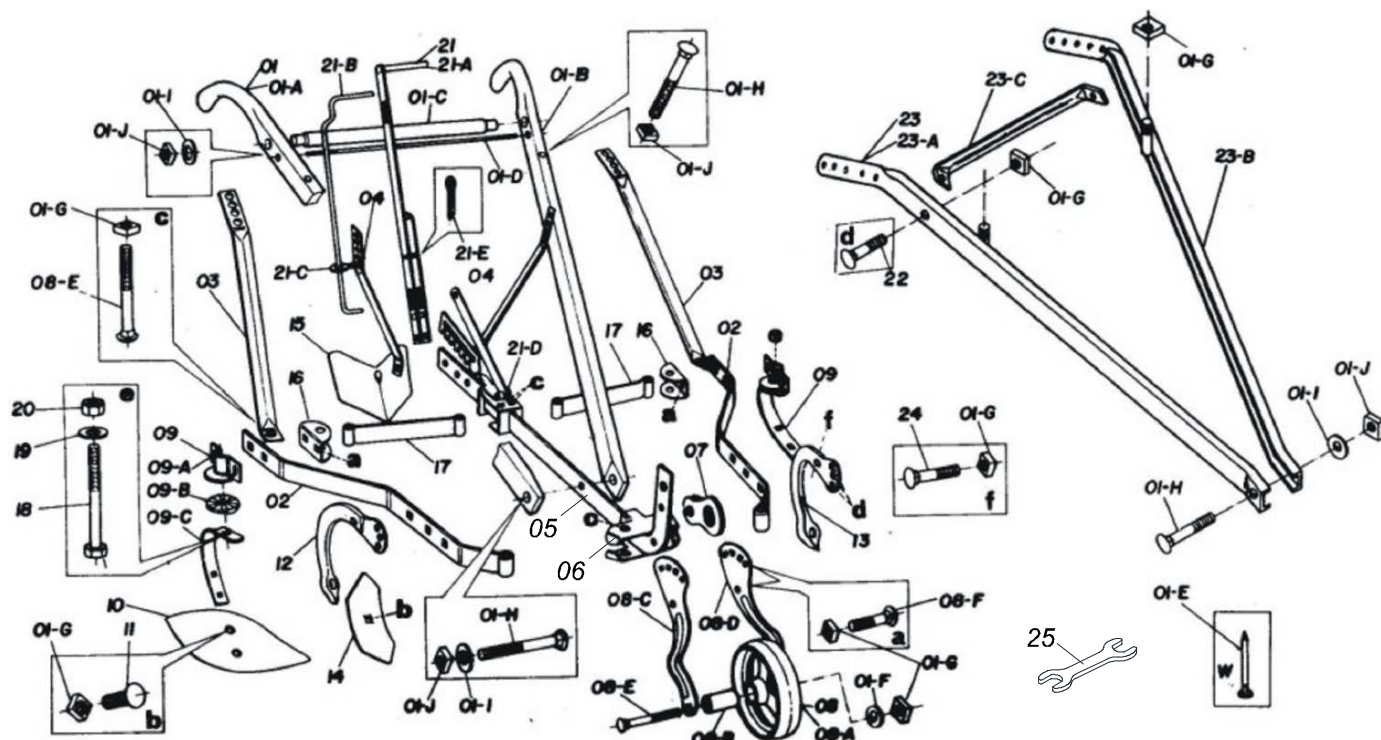

Item	Código	Descrição	Ver Pág.	QT
00	0203010005	CP5E (ACO ALAV) JUNIOR		01
00.	0203010010	CP5E (MAD ALAV) JUNIOR		01
01	0501040457	CABO MONT CP5E CD4		01
01A	0501011688	CABO DIR CA3E/5E,CR3E/5E,CP5E,CD14		01
01B	0501011689	CABO ESQ CA3E/5E,CR3E/5E,CP5E,CD14		01
01C	0501011686	PALITO CA3E/5E CR3E/5E CP5E CD14		01
01D	0501011687	TIRANTE 5/16NCX5/16NCX500 CA5E/CD14		01
01E	0503010463	PREGO 18 X 11 TA		02
01F	0501010501	REF FRONTAL INF 835 PD CBT		01
01G	0501011685	PORCA 3/8 NC Q ZN		01
01H	0501011752	PARAFUSO 5/16 UNC X 3 C A PQ G.2 ZN		01
01I	0501010694	ARRUELA LISA 8,50 X 18 X 1,50 ZN		01
01J	0501011788	PORCA 5/16 NC Q ZN		01
02	0501011789	CHAPA LAT CP5E/CA5E/CA3E		02
03	0501011790	MAO FRANC LONGA CP5E/CA5E/CA3E		02
04	0501011791	MAO FRANC CURTA CP5E/CA5E		02
05	0501011792	CHAPA CENTRAL CP5E/CA5E		01
06	0501011793	BORBOLETA CHAPA CENTR CP5E,CA5E		02
07	0501061821	ENG CP5E CA5E CD14		01
08	0501040399	RODA COMPL P/CULTIVADOR (TA)		01
08A	0502020104	RODA 163 GDC 14		01
08B	0501011756	BUCHA RODA 10 X 13 X 50 CASE CD 14		01
08C	0501011635	SUPT RODA DIR CA5E-CP5E-CDC14		01
08D	0501011636	SUPT RODA ESQ CA5E-CP5E-CDC14		01
08E	0501011778	PARAFUSO 3/8 UNC X2.1/2 CAPQ G.2 ZN		07
08F	0501011643	PARAFUSO 3/8 UNC X 1 CAPQ G.2 ZN		06
09	0501040388	BRACO LAT C/PARAF REG DIR CP5E		01
09.	0501040389	BRACO LAT C/PARAF REG ESQ CP5E		01
09A	0501061043	REGD BRACO CP5E		02
09B	0501011795	ARRUELA RECAR 14,3 SA		02
09C	0501011796	BRACO SUPT CP 5E		02