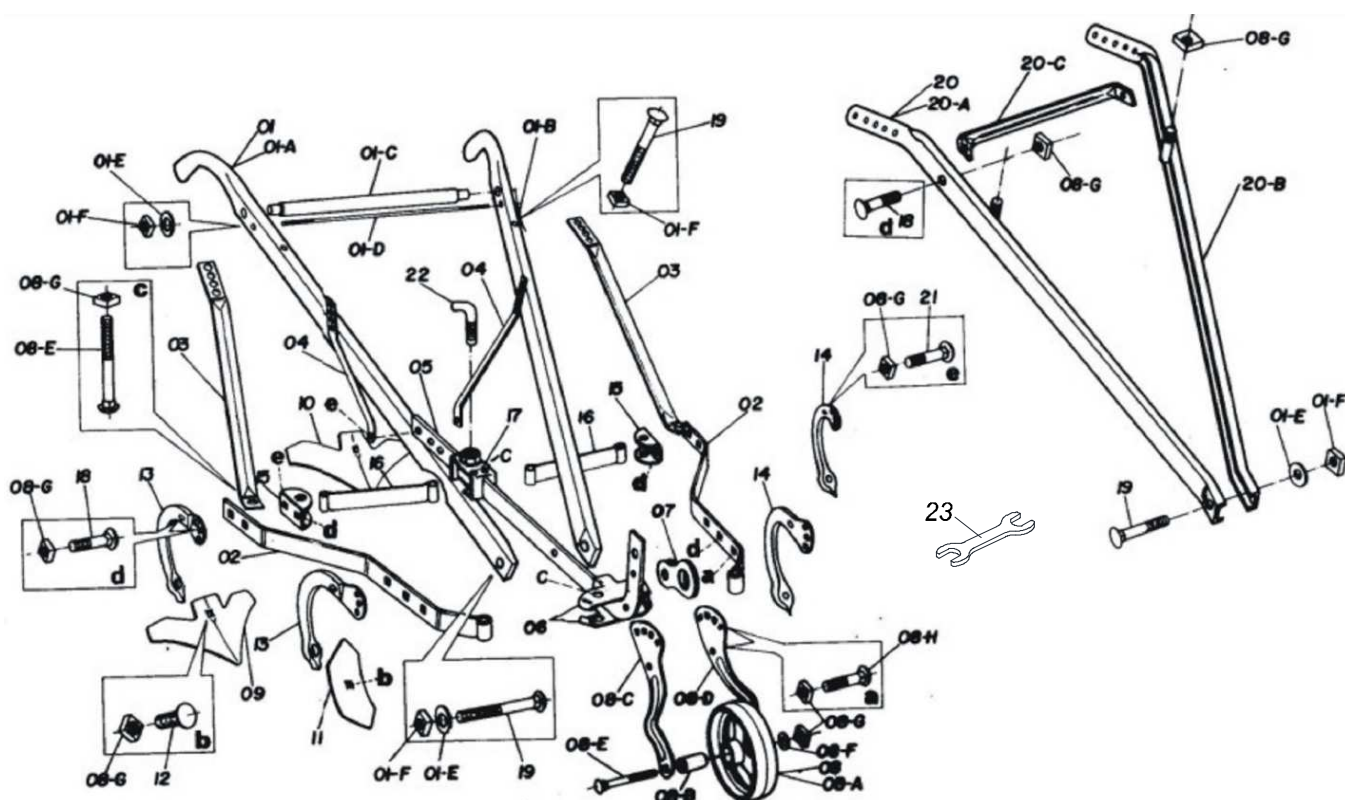

Item	Código	Descrição	Ver Pág.	QT
00	0203010002	CR3E (ACO REGST)		01
00.	0203010004	CR5E (ACO REGST)		01
00..	0203010007	CR3E (MAD REGST)		01
00...	0203010009	CR5E (MAD REGST)		01
01	0501040457	CABO MONT CP5E CD4		01
01A	0501011688	CABO DIR CA3E/5E,CR3E/5E,CP5E,CD14		01
01B	0501011689	CABO ESQ CA3E/5E,CR3E/5E,CP5E,CD14		01
01C	0501011686	PALITO CA3E/5E CR3E/5E CP5E CD14		01
01D	0501011687	TIRANTE 5/16NCX5/16NCX500 CA5E/CD14		01
01E	0501010694	ARRUELA LISA 8,50 X 18 X 1,50 ZN		03
01F	0501011788	PORCA 5/16 NC Q ZN		01
02	0501011789	CHAPA LAT CP5E/CA5E/CA3E		02
03	0501011790	MAO FRANC LONGA CP5E/CA5E/CA3E		02
04	0501011791	MAO FRANC CURTA CP5E/CA5E		02
05	0501011792	CHAPA CENTRAL CP5E/CA5E		01
06	0501011793	BORBOLETA CHAPA CENTR CP5E,CA5E		02
07	0501061821	ENG CP5E CA5E CD14		01
08	0501040399	RODA COMPL P/CULTIVADOR (TA)		01
08A	0502020104	RODA 163 GDC 14		01
08B	0501011756	BUCHA RODA 10 X 13 X 50 CASE CD 14		01
08C	0501011635	SUPT RODA DIR CA5E-CP5E-CDC14		01
08D	0501011636	SUPT RODA ESQ CA5E-CP5E-CDC14		01
08E	0501011778	PARAFUSO 3/8 UNC X2.1/2 CAPQ G.2 ZN		01
08F	0501010501	REF FRONTAL INF 835 PD CBT		01
08G	0501011685	PORCA 3/8 NC Q ZN		01
08H	0501011643	PARAFUSO 3/8 UNC X 1 CAPQ G.2 ZN		01
09	0620013501	ENX CULT LATERAL 10"X3,5 - TA CA5E		02
10	0620013502	ENX CULT CENTRAL 12"X3,5 - TA CA5E		01
11	0620013001	ENX CULT DIAN 8"X3"X3,5 - TA CA5E		02
11.	0620013002	ENX CULT DIANT 9"X3"X3,5 - TA CA5E		02
12	0501011642	PARAF 3/8 UNC X 1 C E PQ G.2 ZN		01