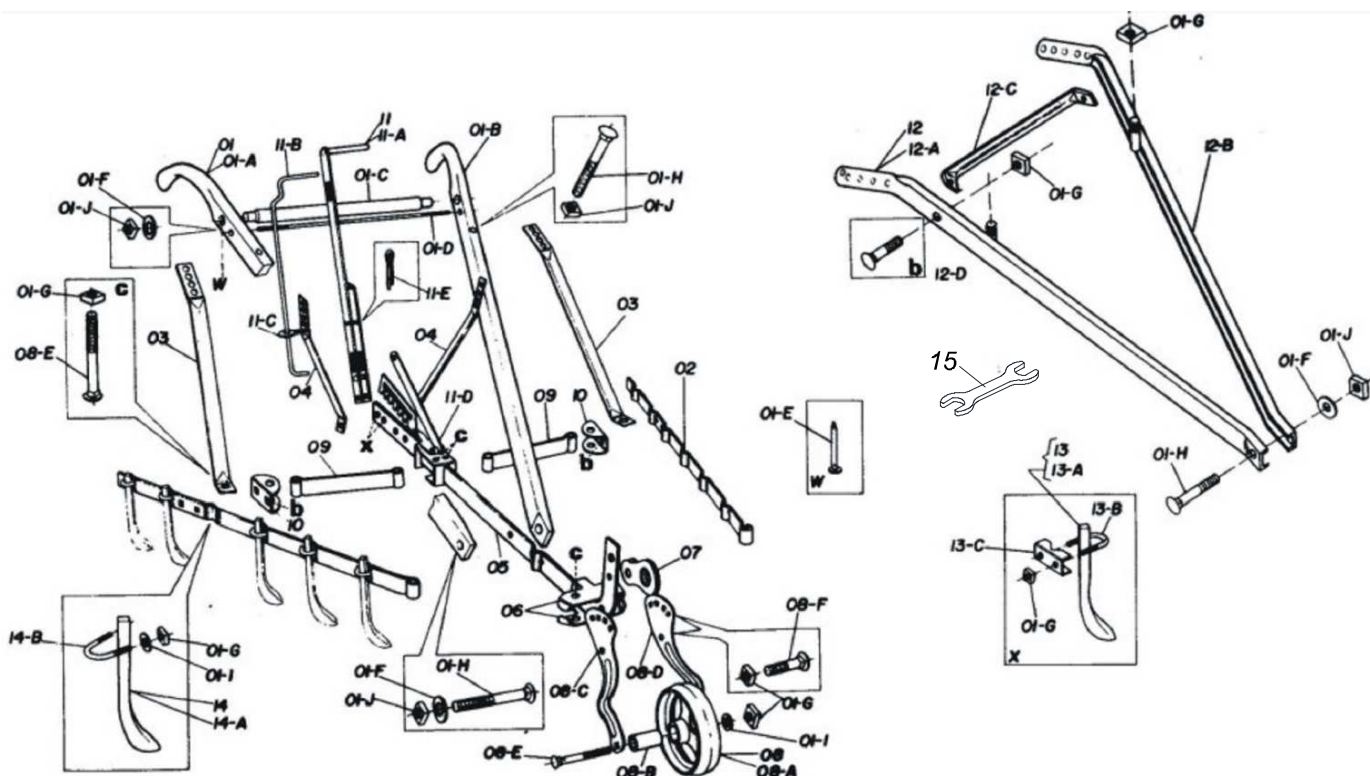

Item	Código	Descrição	Ver Pág.	QT
00	0203020001	CD14 ACO ALAV		01
00.	0203020002	CD14 MAD ALAV		01
01	0501040457	CABO MONT CP5E CD4		01
01A	0501011688	CABO DIR CA3E/5E,CR3E/5E,CP5E,CD14		01
01B	0501011689	CABO ESQ CA3E/5E,CR3E/5E,CP5E,CD14		01
01C	0501011686	PALITO CA3E/5E CR3E/5E CP5E CD14		01
01D	0501011687	TIRANTE 5/16NCX5/16NCX500 CA5E/CD14		01
01E	0503010463	PREGO 18 X 11 TA		02
01F	0501010694	ARRUELA LISA 8,50 X 18 X 1,50 ZN		01
01G	0501011685	PORCA 3/8 NC Q ZN		01
01H	0501011752	PARAFUSO 5/16 UNC X 3 C A PQ G.2 ZN		01
01I	0501010501	REF FRONTAL INF 835 PD CBT		27
01J	0501011788	PORCA 5/16 NC Q ZN		01
02	0501011885	CHAPA LAT CD 14		02
03	0501011790	MAO FRANC LONGA CP5E/CA5E/CA3E		02
04	0501011791	MAO FRANC CURTA CP5E/CA5E		02
05	0501010217	CHAPA CENTRAL CD 14		01
06	0501011793	BORBOLETA CHAPA CENTR CP5E,CA5E		02
07	0501061821	ENG CP5E CA5E CD14		01
08	0501040399	RODA COMPL P/CULTIVADOR (TA)		01
08A	0502020104	RODA 163 GDC 14		01
08B	0501011756	BUCHA RODA 10 X 13 X 50 CASE CD 14		01
08C	0501011635	SUPT RODA DIR CA5E-CP5E-CDC14		01
08D	0501011636	SUPT RODA ESQ CA5E-CP5E-CDC14		01
08E	0501011778	PARAFUSO 3/8 UNC X2.1/2 CAPQ G.2 ZN		07
08F	0501011643	PARAFUSO 3/8 UNC X 1 CAPQ G.2 ZN		06
09	0501011797	BRACO ARTIC CP5E		02
10	0501011794	TRAVA BRACO REG CP5E		02
11	0501040548	ALAVANCA COMANDO COMPLETO CD 14/CASA/CP5E		01
11A	0501061815	CABO ALAV CD14/CA5E/CP5E		01
11B	0501011799	VARAO ALAV CP5E CA5E CD14		01