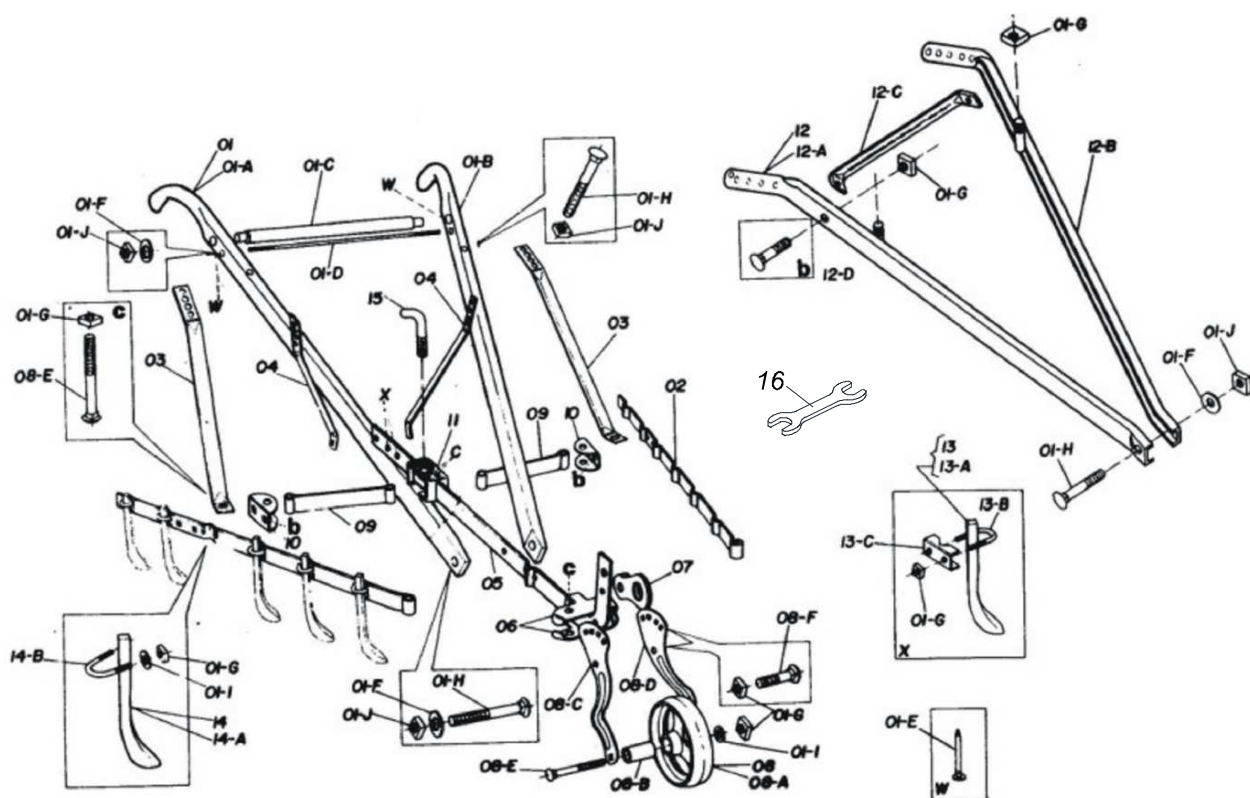

Item	Código	Descrição	Ver Pág.	QT
00	0203020003	CD14 ACO REGT		01
00.	0203020004	CD14 MAD REGT		01
01	0501040457	CABO MONT CP5E CD4		01
01A	0501011688	CABO DIR CA3E/5E,CR3E/5E,CP5E,CD14		01
01B	0501011689	CABO ESQ CA3E/5E,CR3E/5E,CP5E,CD14		01
01C	0501011686	PALITO CA3E/5E CR3E/5E CP5E CD14		01
01D	0501011687	TIRANTE 5/16NCX5/16NCX500 CA5E/CD14		01
01E	0503010463	PREGO 18 X 11 TA		02
01F	0501010694	ARRUELA LISA 8,50 X 18 X 1,50 ZN		01
01G	0501011685	PORCA 3/8 NC Q ZN		01
01H	0501011752	PARAFUSO 5/16 UNC X 3 C A PQ G.2 ZN		01
01I	0501010501	REF FRONTAL INF 835 PD CBT		27
01J	0501011788	PORCA 5/16 NC Q ZN		01
02	0501011885	CHAPA LAT CD 14		02
03	0501011790	MAO FRANC LONGA CP5E/CA5E/CA3E		02
04	0501011791	MAO FRANC CURTA CP5E/CA5E		02
05	0501010217	CHAPA CENTRAL CD 14		01
06	0501011793	BORBOLETA CHAPA CENTR CP5E,CA5E		02
07	0501061821	ENG CP5E CA5E CD14		01
08	0501040399	RODA COMPL P/CULTIVADOR (TA)		01
08A	0502020104	RODA 163 GDC 14		01
08B	0501011756	BUCHA RODA 10 X 13 X 50 CASE CD 14		01
08C	0501011635	SUPT RODA DIR CA5E-CP5E-CDC14		01
08D	0501011636	SUPT RODA ESQ CA5E-CP5E-CDC14		01
08E	0501011778	PARAFUSO 3/8 UNC X2.1/2 CAPQ G.2 ZN		07
08F	0501011643	PARAFUSO 3/8 UNC X 1 CAPQ G.2 ZN		06
09	0501011797	BRACO ARTIC CP5E		02
10	0501011794	TRAVA BRACO REG CP5E		02
11	0501061811	REGT CP5ER/CD14R/CR5E/CR3E		01
12	0501040458	CABO MONT ACO CP5E CA5E CD14		01
12A	0501061809	CABO DIR ACO CP5E CA5E CD14		01