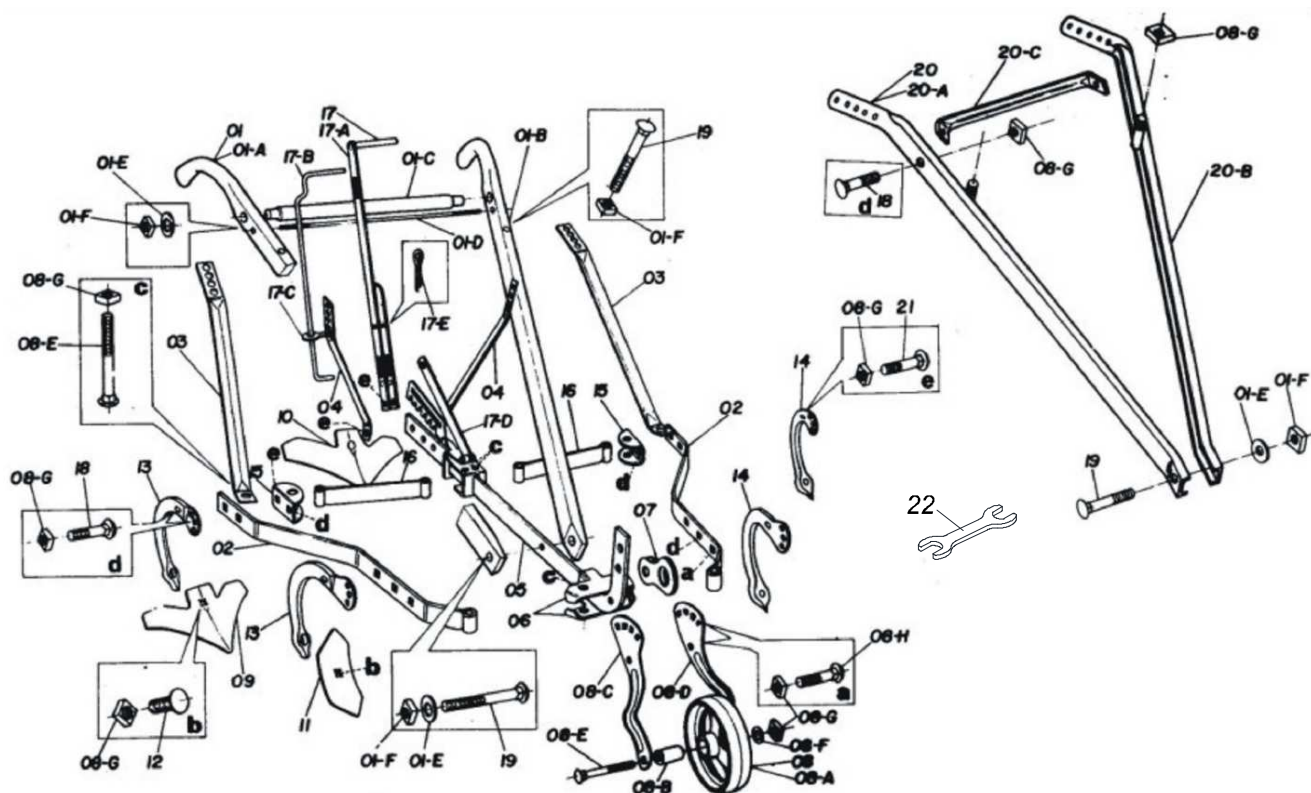

Item	Código	Descrição	Ver Pág.	QT
00	0203010001	CA3E ACO ALAV		01
00.	0203010003	CA5E ACO ALAV		01
00..	0203010006	CA3E ALAV (CABO MADEIRA)		01
00...	0203010008	CA5E ALAV (CABO MADEIRA)		01
01	0501040457	CABO MONT CP5E CD4		01
01A	0501011688	CABO DIR CA3E/5E,CR3E/5E,CP5E,CD14		01
01B	0501011689	CABO ESQ CA3E/5E,CR3E/5E,CP5E,CD14		01
01C	0501011686	PALITO CA3E/5E CR3E/5E CP5E CD14		01
01D	0501011687	TIRANTE 5/16NCX5/16NCX500 CA5E/CD14		01
01E	0501010694	ARRUELA LISA 8,50 X 18 X 1,50 ZN		01
01F	0501011788	PORCA 5/16 NC Q ZN		01
02	0501011789	CHAPA LAT CP5E/CA5E/CA3E		02
03	0501011790	MAO FRANC LONGA CP5E/CA5E/CA3E		02
04	0501011791	MAO FRANC CURTA CP5E/CA5E		02
05	0501011792	CHAPA CENTRAL CP5E/CA5E		01
06	0501011793	BORBOLETA CHAPA CENTR CP5E,CA5E		02
07	0501061821	ENG CP5E CA5E CD14		01
08	0501040399	RODA COMPL P/CULTIVADOR (TA)		01
08A	0502020104	RODA 163 GDC 14		01
08B	0501011756	BUCHA RODA 10 X 13 X 50 CASE CD 14		01
08C	0501011635	SUPT RODA DIR CA5E-CP5E-CDC14		01
08D	0501011636	SUPT RODA ESQ CA5E-CP5E-CDC14		01
08E	0501011778	PARAFUSO 3/8 UNC X2.1/2 CAPQ G.2 ZN		07
08F	0501010984	ARRUELA LISA 10,50 X 27 X 3,00		01
08G	0501011685	PORCA 3/8 NC Q ZN		01
08H	0501011643	PARAFUSO 3/8 UNC X 1 CAPQ G.2 ZN		01
09	0620013501	ENX CULT LATERAL 10"X3,5 - TA CA5E		02
10	0620013502	ENX CULT CENTRAL 12"X3,5 - TA CA5E		01
11	0620013001	ENX CULT DIAN 8"X3"X3,5 - TA CA5E		02
11.	0620013002	ENX CULT DIANT 9"X3"X3,5 - TA CA5E		02
12	0501011642	PARAF 3/8 UNC X 1 C E PQ G.2 ZN		01