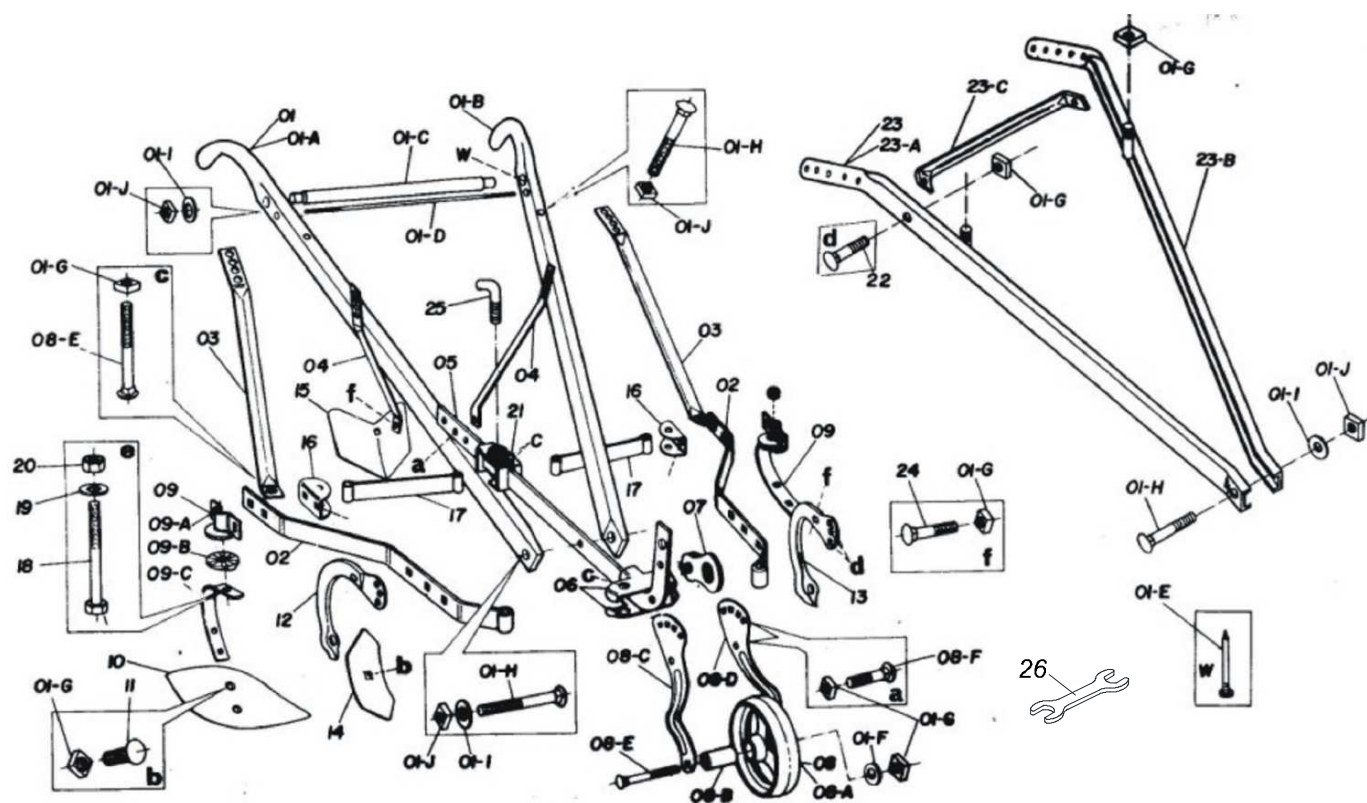

Item	Código	Descrição	Ver Pág.	QT
00	0203010013	CP5E (ACO REGST) JUNIOR		01
00.	0203010014	CP5E (MAD REGST) JUNIOR		01
01	0501040457	CABO MONT CP5E CD4		01
01A	0501011688	CABO DIR CA3E/5E,CR3E/5E,CP5E,CD14		01
01B	0501011689	CABO ESQ CA3E/5E,CR3E/5E,CP5E,CD14		01
01C	0501011686	PALITO CA3E/5E CR3E/5E CP5E CD14		01
01D	0501011687	TIRANTE 5/16NCX5/16NCX500 CA5E/CD14		01
01E	0503010463	PREGO 18 X 11 TA		02
01F	0501010501	REF FRONTAL INF 835 PD CBT		01
01G	0501011685	PORCA 3/8 NC Q ZN		01
01H	0501011752	PARAFUSO 5/16 UNC X 3 C A PQ G.2 ZN		03
01I	0501010694	ARRUELA LISA 8,50 X 18 X 1,50 ZN		03
01J	0501011788	PORCA 5/16 NC Q ZN		05
02	0501011789	CHAPA LAT CP5E/CA5E/CA3E		02
03	0501011790	MAO FRANC LONGA CP5E/CA5E/CA3E		02
04	0501011791	MAO FRANC CURTA CP5E/CA5E		02
05	0501011792	CHAPA CENTRAL CP5E/CA5E		01
06	0501011793	BORBOLETA CHAPA CENTR CP5E,CA5E		02
07	0501061821	ENG CP5E CA5E CD14		01
08	0501040399	RODA COMPL P/CULTIVADOR (TA)		01
08A	0502020104	RODA 163 GDC 14		01
08B	0501011756	BUCHA RODA 10 X 13 X 50 CASE CD 14		01
08C	0501011635	SUPT RODA DIR CA5E-CP5E-CDC14		01
08D	0501011636	SUPT RODA ESQ CA5E-CP5E-CDC14		01
08E	0501011778	PARAFUSO 3/8 UNC X2.1/2 CAPQ G.2 ZN		07
08F	0501011643	PARAFUSO 3/8 UNC X 1 CAPQ G.2 ZN		06
09	0501040388	BRACO LAT C/PARAF REG DIR CP5E		01
09.	0501040389	BRACO LAT C/PARAF REG ESQ CP5E		01
09A	0501061043	REGD BRACO CP5E		02
09B	0501011795	ARRUELA RECAR 14,3 SA		02
09C	0501011796	BRACO SUPT CP 5E		02