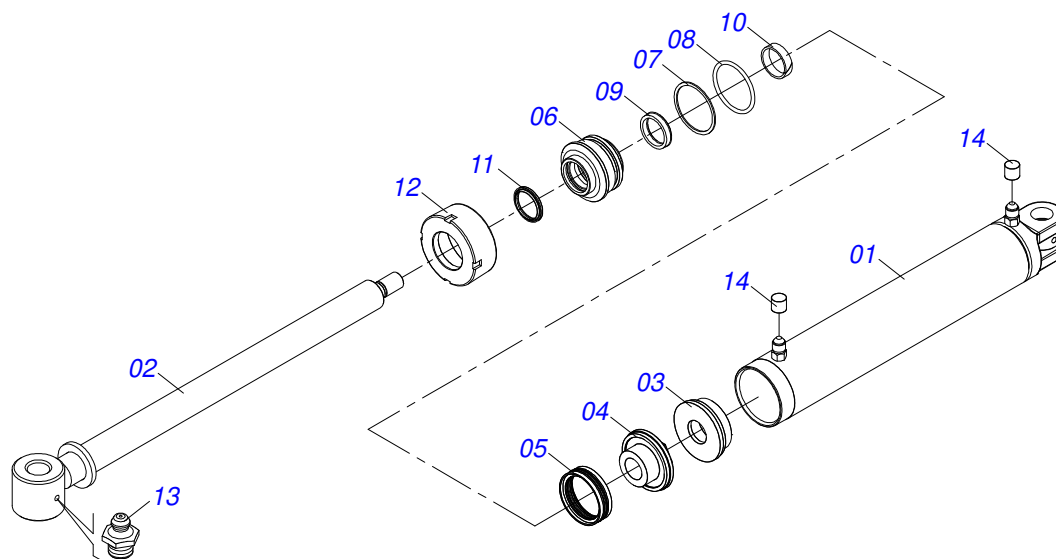

Item	Código	Descrição	Ver Pág.	QT
01	0511065049	CAMISA 150 X 785		01
02	0511065050	EXTENSOR 63,50 X 857		01
03	0561016818	CORPO EMBOLO 63,50 X 150 HASTE		01
04	0502012658	CORPO EMBOLO 150 X R.2.1/4		01
05	0503015912	VEDAÇÃO SELEMASTER DAS PCB1A1500-NCRO		01
06	0502012375	GUIA HASTE CILINDRO HIDRAULICO 63,50 X 127		01
07	0503010704	ANEL O RING 2-357 N 3006-9B		01
08	0503010971	ANEL G.I.2.1/2X3X1/2 W2-2750-500 PK		01
09	0503014960	GAXETA RUE302500-Z04 BUZAK		01
10	0503012497	ANEL TEFLON CH 61000 1G06109		01
11	0503010287	ANEL RASPADOR D-2500		01
12	0541010615	TAMPA MOVEL 150		01
13	0503010002	GRAXEIRA 1800		02
14	0503030384	PLUG CON N-001		02