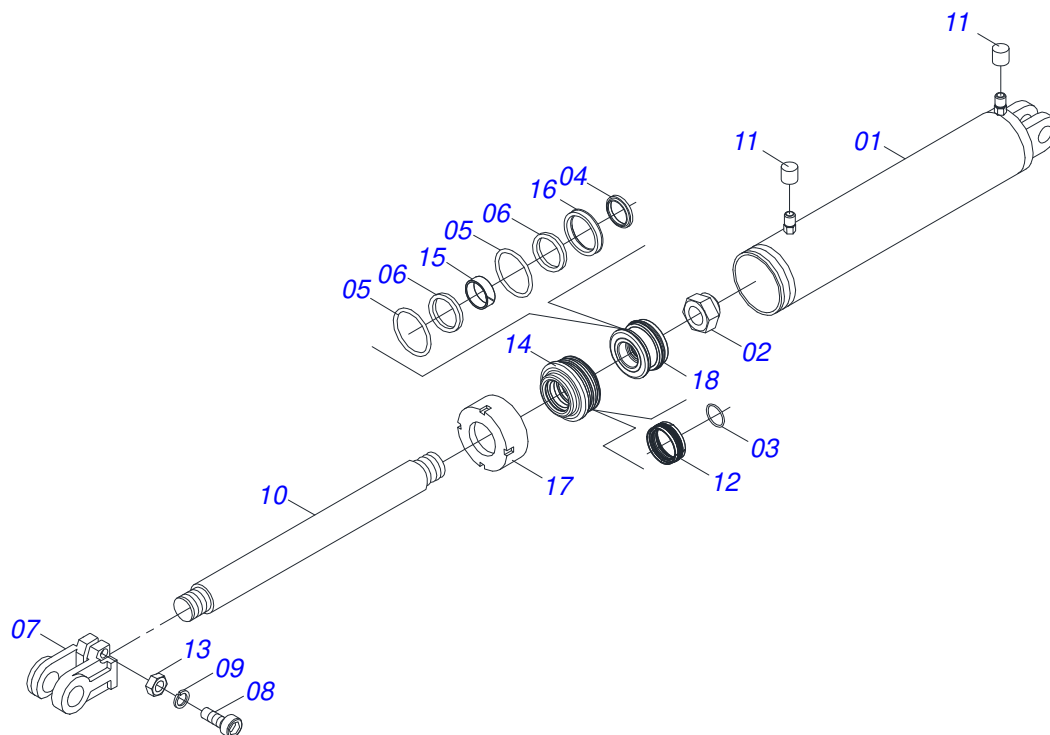

Item	Código	Descrição	Ver Pág.	QT
01	0511061336	CAMISA 101,6 X 398		01
02	0503010817	PORCA SEXTAVADA AUTOTRAVANTE COM NYLON 1.1/4 UNF ALTA G.5 ZN		01
03	0503010345	ANEL O RING 2-218 N 3006-9B 1G04609		01
04	0503015636	VEDACAO SCRAPER WAE302000-Z04		01
05	0503010338	ANEL O RING 2-342 N 3006-9B		02
06	0503011061	ANEL BACK-UP 8-342		02
07	0502040747	GARFO 32,54		01
08	0503011094	PARAFUSO 3/8 UNC X 2 C C S I 12.9		01
09	0503011443	ARRUELA PRESSAO 3/8		01
10	0521010422	EXTENSOR CIL HIDR 50,80 X 390		01
11	0503030384	PLUG CON N-001		02
12	0503015633	VEDACAO SELEMASTER DSM PCB0NB102-NCRO		01
13	0503010026	PORCA SEXTAVADA 3/8 UNC G.5 ZN		01
14	0581010678	SUPORTE ANEIS 50,80 X 101		01
15	0503018025	ANEL GUIA W2-2250-750 (3097 AGEL)		01
16	0503018026	GAXETA 1870-2000-375 B POLYMAX		01
17	0502012822	TAMPA MOVEL 101,60		01
18	0502012842	EMBOLO 50,80 X 101,60		01
19	0511032511R	JOGO REPARO COMPLETO CILINDRO 50,8X101,6		01