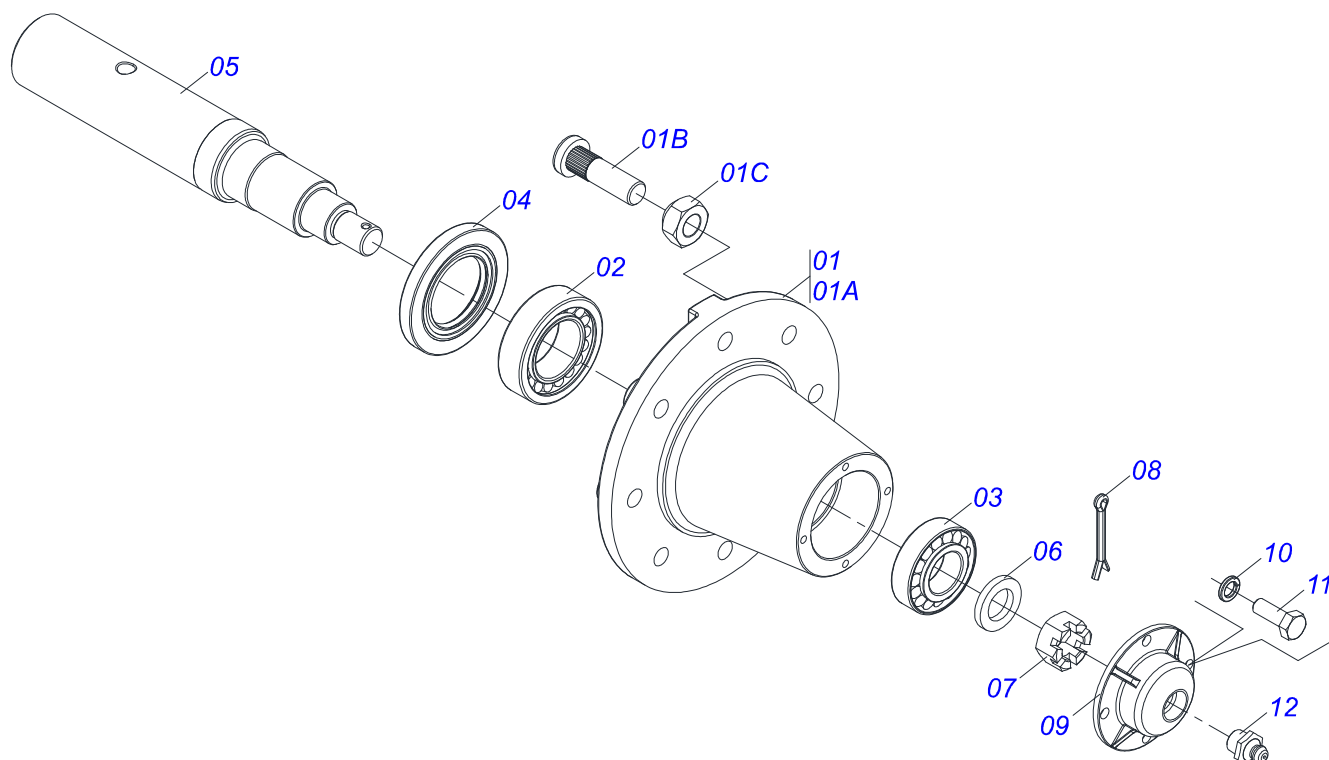

Item	Código	Descrição	Ver Pág.	QT
01	0521061746	CAMISA CILINDRO 127 X 497		01
02	0503010002	GRAXEIRA 1800		02
03	0503030384	PLUG CON N-001		02
04	0502012645	CORPO EMBOLO 127 R.1.1/2 UNF		01
05	0503015643	VEDACAO SELEMASTER DSM PCUB000013 PCK 001270-N8CO		01
06	0561016583	CORPO EMBOLO 53,98 X 127 HASTE		01
07	0503011062	ANEL BACK-UP 8-425		01
08	0503010351	ANEL O RING 2-425 N 3006-9B		01
09	0503015641	ANEL SLYDRING GR6900530-HM061		00
10	0503015642	VEDACAO U-CUP RUUB000970		01
11	0503015715	VEDACAO SCRAPER WAE302125-Z201		01
12	0502012646	SUPORTE ANEIS 53,98 X 127		01
13	0502010382	TAMPA MOVEL 127		01
14	0521061684	EXTENSOR 56,98 X 590,50		01