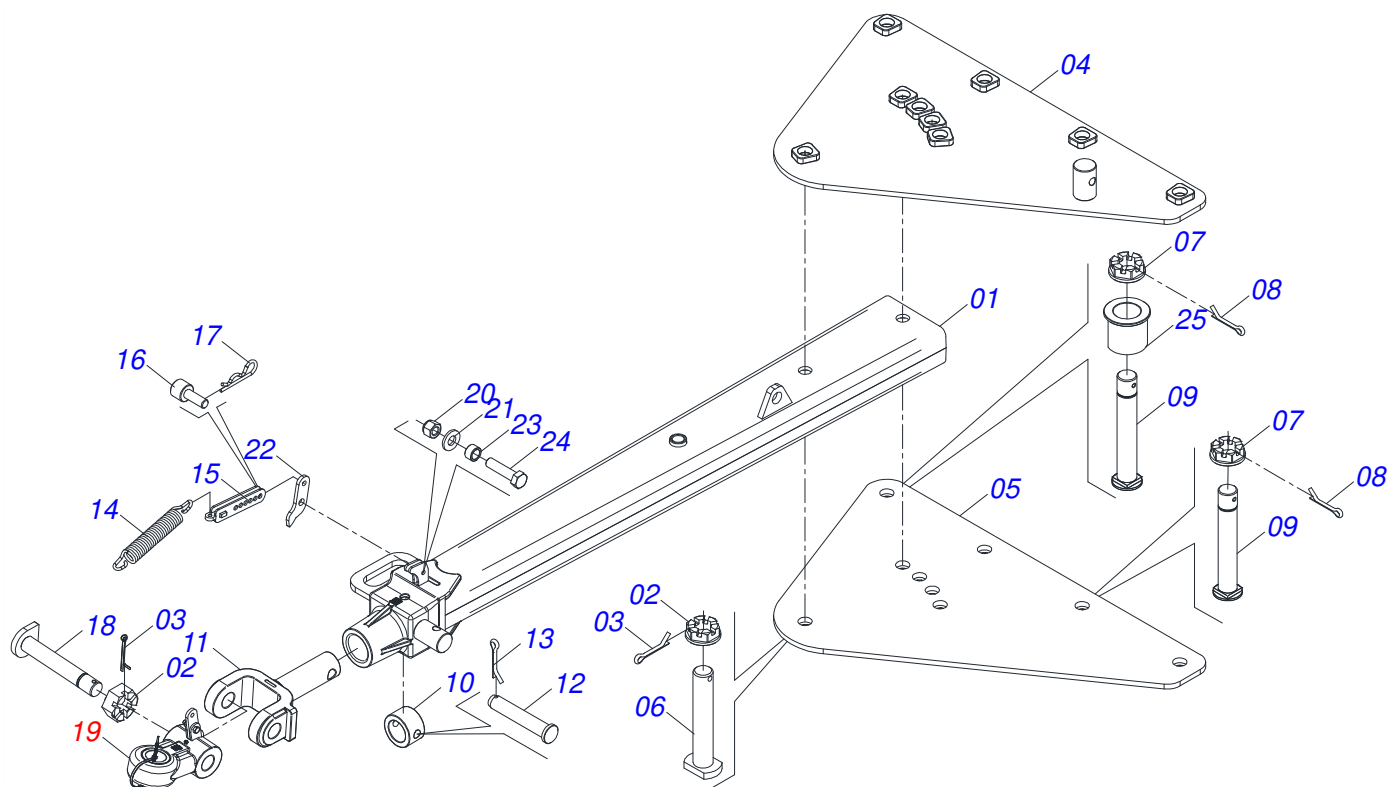

Item	Código	Descrição	Ver Pág.	QT
01	0521068249	BARRA TRACAO (EIXO 2)		01
02	0502040558	PORCA CASTELO 2 UNS 10FPP SEXTAVADO 99 SA		02
03	0503010074	CONTRAPINO 3/8 X 4		02
04	0521068246	PLACA SUPERIOR (EIXO 2)		01
05	0521068247	PLACA INFERIOR (EIXO 2) GAPCR-HD		01
06	0521068248	EIXO JUNCAO COM TRAVA (50,80 X 273)		01
07	0501811301	PORCA CASTELO 1.1/2UNC 6FPP S2.5/16 SA		05
08	0503010010	CONTRAPINO 1/4 X 2.1/2		05
09	0521811880	EIXO JUNCAO 37,50 X 230 X PQ R.1./2		05
10	0502040263	ANEL TRAVA ENGATE 32M 106		01
11	1902040897	U ENGATE TRATOR 3		01
12	0561017306	EIXO JUNCAO 31,50 X 130		01
13	0503010523	CONTRAPINO 1/4 X 2		01
14	0503031741	MOLA TRACAO 45,0 X 290 X 7,0 CLASSE C		01
15	0531061607	REGULADOR MOLA		01
16	0591014558	EIXO FIXACAO REGULADOR MOLA		01
17	0503030285	CUPILO 4 X 60		01
18	0531061122	EIXO ARTICULADOR 2 UNS 10FPP X 241,50		01
19	0531040171	ENGATE COMPLETO		01
20	0503010589	PORCA SEXTAVADA AUTOTRAVANTE COM NYLON 1/2 UNC ALTA G.5 ZN		01
21	0501010937	ARRUELA LISA 13,50 X 28 X 3,00 ZN		01
22	0591014554	ORELHA TRASEIRA FIXACAO MOLA		01
23	0591014552	LUVA 19 X 13,50 X 11		01
24	0503010740	PARAFUSO 1/2 UNC X 2 CS G.5 ZN		01
25	0591013086	LUVA 52,8 X 78 X 76 (PINO 2)		01