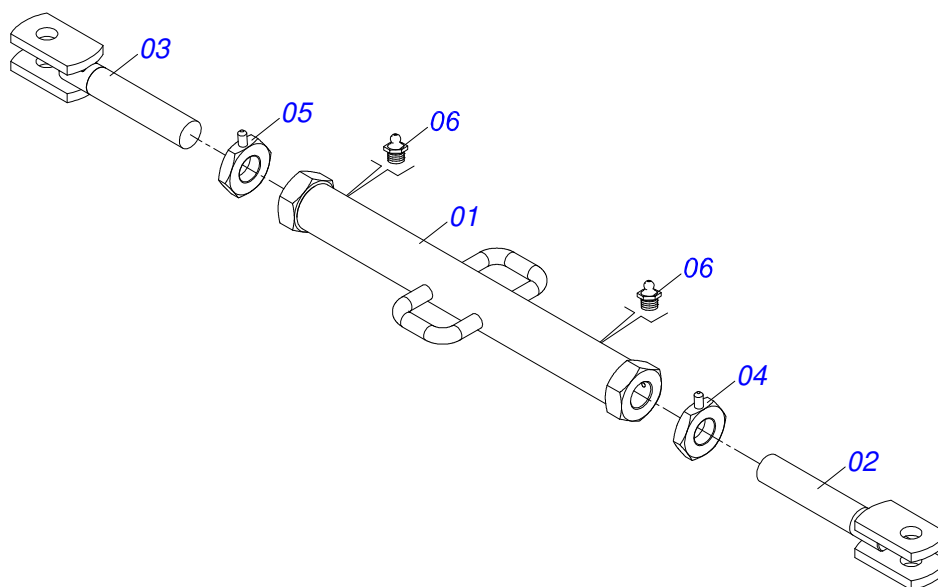

Item	Código	Descrição	Ver Pág.	QT
01	0511064657	EXTENSOR JUNCAO		01
02	0501069333	FUSO EXTENSOR ESQUERDO		01
03	0501069334	FUSO EXTENSOR DIREITO		01
04	0501069331	CONTRAPORCA 2.1/8 ESQ C/MANIP GCRO		01
05	0501069330	CONTRAPORCA R 2.1/8 DIR C/MANIP GCRO 2240		01
06	0503010002	GRAXEIRA 1800		02