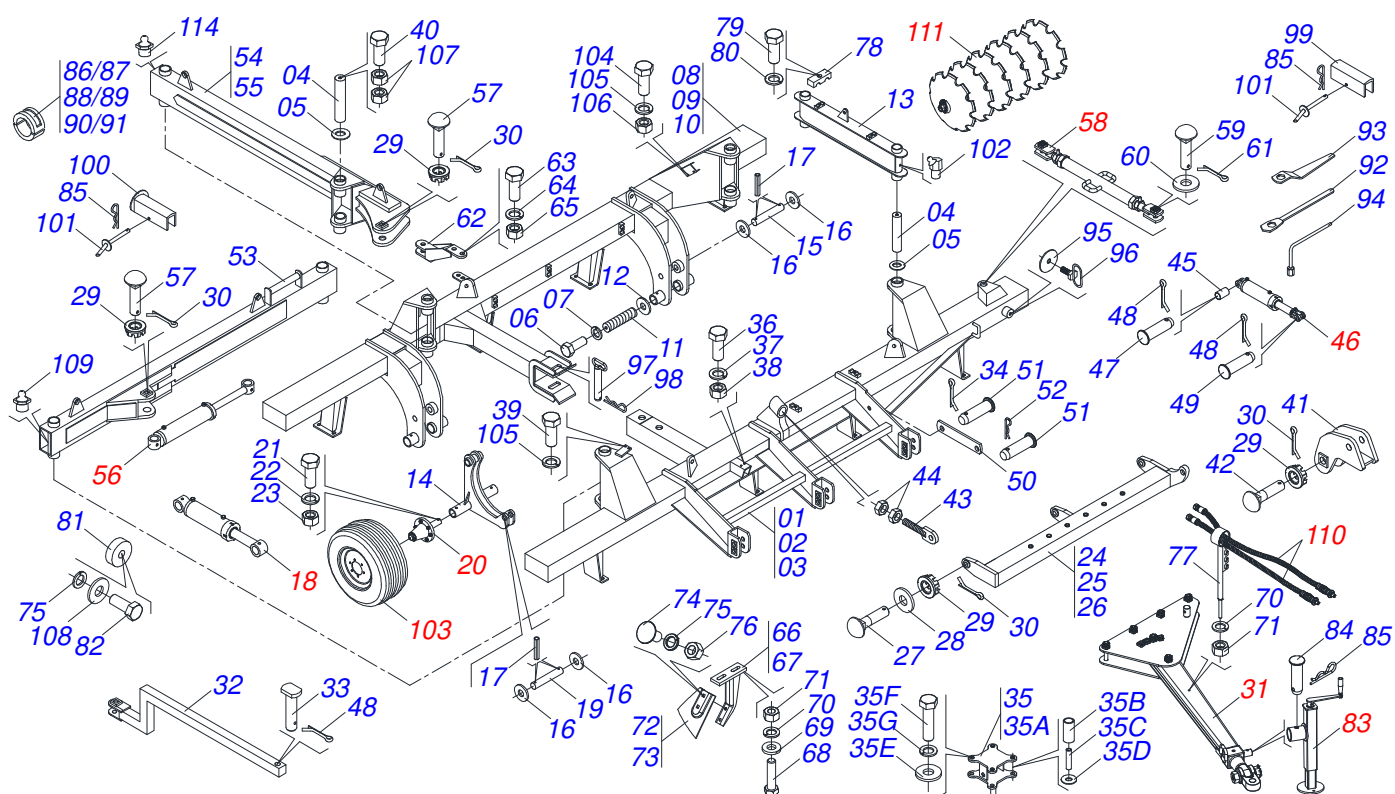

Item	Código	Descrição	Ver Pág.	23	25	29
001	0511065652	CHASSI DIANTEIRO - 23D		01	00	00
001.	0511065219	CHASSI DIANTEIRO (ENGATE PESADO) - 23D		01	00	00
002	0511065432	CHASSI DIANTEIRO - 25D		00	01	00
002.	0511065518	CHASSI DIANTEIRO (ENGATE PESADO) - 25D		00	01	00
003	0511065520	CHASSI DIANTEIRO - 29D		00	00	01
003.	0511065522	CHASSI DIANTEIRO (ENGATE PESADO) - 29D		00	00	01
004	0541011899	EIXO JUNCAO 74 X 508		05	05	05
005	0511013244	ARRUELA LISA 26 X 100 X 12,50 ZN		10	10	10
006	0503011250	PARAFUSO 1 UNC X 2 C S G.7 ZN		04	04	04
007	0503010012	ARRUELA PRESSAO 1 ZN 1K01602		04	04	04
008	0511065653	CHASSI TRASEIRO - 23D		01	00	00
008.	0511065220	CHASSI TRASEIRO (ENGATE PESADO) - 23D		01	00	00
009	0511065433	CHASSI TRASEIRO - 25D		00	01	00
009.	0511065519	CHASSI TRASEIRO (ENGATE PESADO) - 25D		00	01	00
010	0511065521	CHASSI TRASEIRO - 29D		00	00	01
010.	0511065523	CHASSI TRASEIRO (ENGATE PESADO) - 29D		00	00	01
011	0531018062	EIXO JUNCAO 408		02	02	02
012	0521011565	ARRUELA LISA 26,50 X 80 X 9,50 ZN		04	04	04
013	0511065374	JUNCAO EIXO 3		01	01	01
014	0511064655	SUPORTE RODADO		02	02	02
015	0531018105	EIXO ARTICULACAO 31,75 X 300 25 ZN		02	02	02
016	0501017779	ARRUELA LISA 32 X 60 X 4,75		08	08	08
017	0503011877	PINO ELASTICO 701194 8 X 60		08	08	08
018	0511050113	CILINDRO HIDRAULICO 53,98 X 127 X 654 X 346	2	02	02	02
019	0531018101	EIXO ARTICULACAO 31,75 X 160		02	02	02
020	0501055263	RODADO SEM PNEU COM ROLAMENTO NACIONAL	3	04	04	04
020.	0501051885	RODADO SEM PNEU	4	04	04	04
021	0503010547	PARAFUSO 1/2 UNC X 4 C S G.5		04	04	04
022	0503010019	ARRUELA PRESSAO 1/2		04	04	04
023	0503010060	PORCA SEXTAVADA 1/2 UNC G.5		04	04	04
024	0511065629	BARRA ENGATE 2585		01	00	00