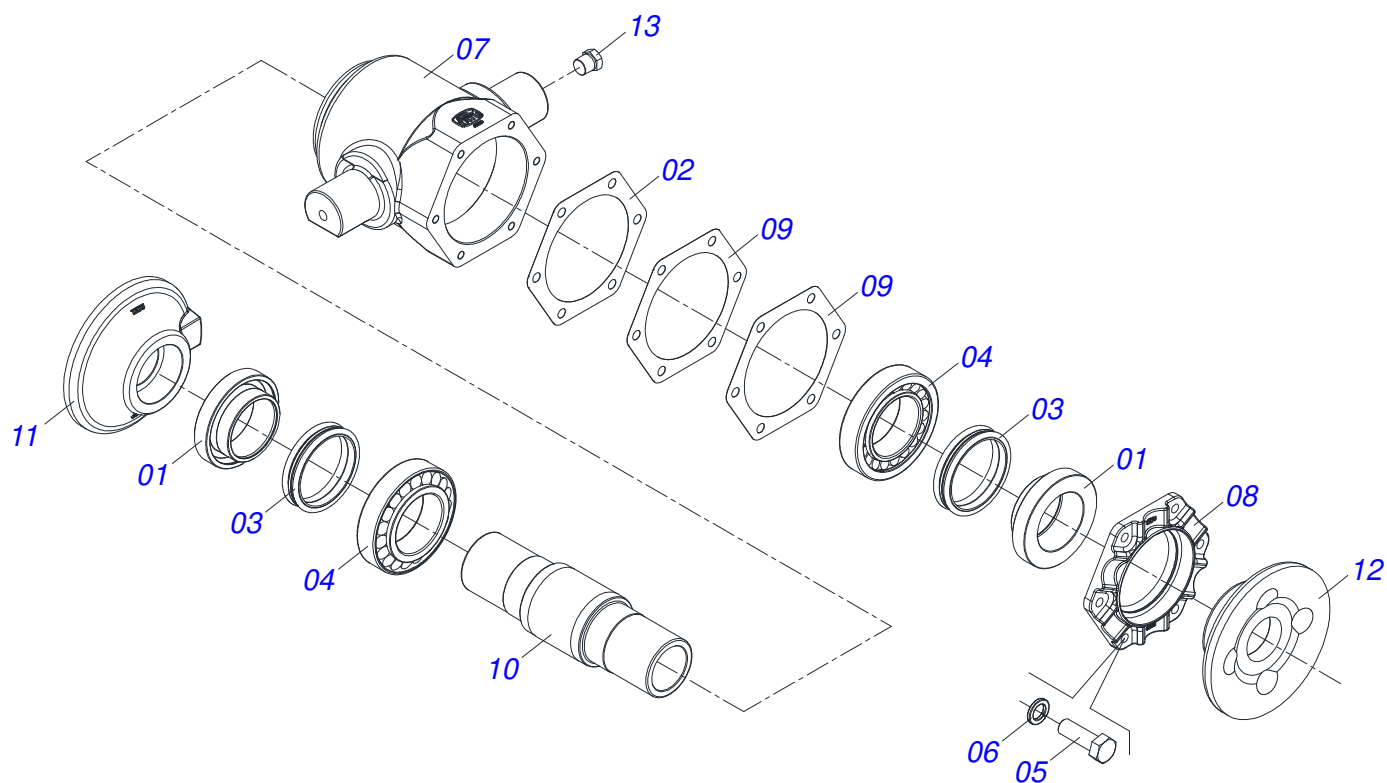

Item	Código	Descrição	Ver Pág.	QT
01	0502040119	PORTA RETENTOR COM BUCHA	02	
02	0503035599	JUNTA VEDACAO 205 X 160,5 X 0,20	01	
03	0503030029	RETENTOR LP JB-259	02	
04	0503013243	ROLAMENTO 32218 NAC	02	
05	0503010920	PARAFUSO 1/2 UNC X 1.1/2 C S G.5	06	
06	0503011440	ARRUELA PRESSAO 1/2 SA	06	
07	0502013002	CAIXA MANCAL	01	
08	0502013005	TAMPA CAIXA MANCAL	01	
09	0503035600	JUNTA VEDACAO 205 X 160,5 X 0,40	02	
10	0502040039	EIXO	01	
11	0502040165	ENCOSTO INTERNO DISCO	01	
12	0502040164	ENCOSTO EXTERNO DISCO	01	
13	0503010856	BUJAO R 3/8 BSPT	02