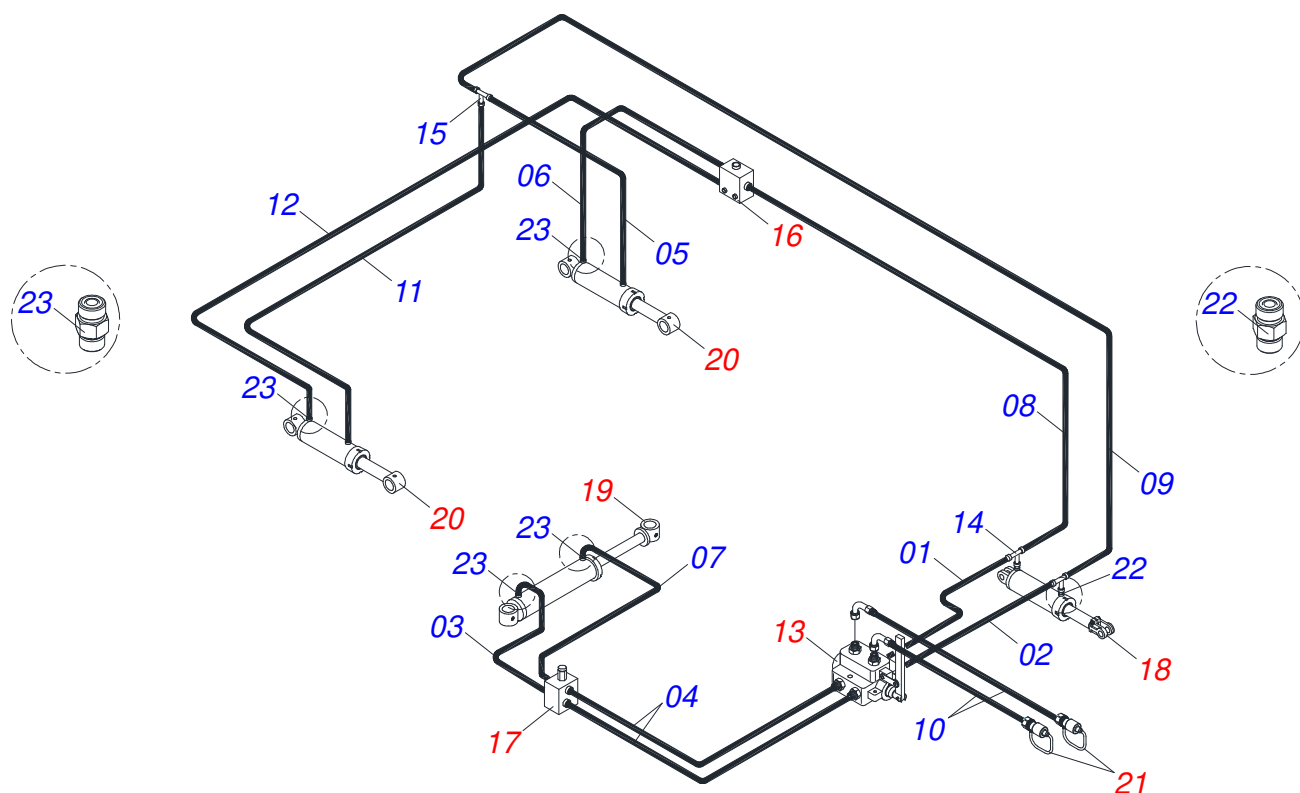

Item	Código	Descrição	Ver Pág.	QT
01	0501080971	MANGUEIRA 1/2 X 850 TR-TC TERM OFS		01
02	0501080984	MANGUEIRA 1/2 X 1000 TR-TC TERM OFS		01
03	0501080985	MANGUEIRA 1/2 X 1200 TR-TC TERM OFS		01
04	0501080911	MANGUEIRA 1/2 X 1300 TR-TR TERM OFS		02
05	0501080986	MANGUEIRA 1/2 X 1400 TR-TC TERM OFS		01
06	0501080987	MANGUEIRA 1/2 X 1500 TR-TR TERM OFS		01
07	0501080988	MANGUEIRA 1/2 X 1950 TR-TC TERM OFS		01
08	0501080989	MANGUEIRA 1/2 X 4000 TR-TR TERM OFS		01
09	0501080990	MANGUEIRA 1/2 X 4700 TR-TR TERM OFS		01
10	0501080991	MANGUEIRA 1/2 X 4800 TC-TM TERM OFS		02
11	0501080992	MANGUEIRA 1/2 X 5000 TR-TC TERM OFS		01
12	0501080993	MANGUEIRA 1/2 X 5200 TR-TR TERM OFS		01
13	0511043139	VALVULA SEGURANCA COMPLETA	12	01
14	0503013272	ADAPTADOR MACHO T 1/2 OFS PORCA GIRATORIA CENTRAL		02
15	0503013273	ADAPTADOR MACHO T 1/2 OFS		01
16	0501055695	VALVULA DIVISORA FLUXO COMPLETO (OFS)	13	01
17	0501055696	VALVULA DESCARGA COMPLETA (OFS)	14	01
18	0511058419	CILINDRO HIDRAULICO 50,80 X 101,60 X 514 X 206	6	01
19	0511050114	CILINDRO HIDRAULICO 63,50 X 150 X 965 X 625	7	01
20	0511050113	CILINDRO HIDRAULICO 53,98 X 127 X 654 X 346	2	02
21	0501053834	MACHO ENGATE RAPIDO 1/2 NPT	15	02
22	0503032031	NIPLE 3/4UNF X13/16UN OFS X40 C/RED		02
23	0503030923	NIPLE 3/4 UNF X 13/16UN OFS X 40		06