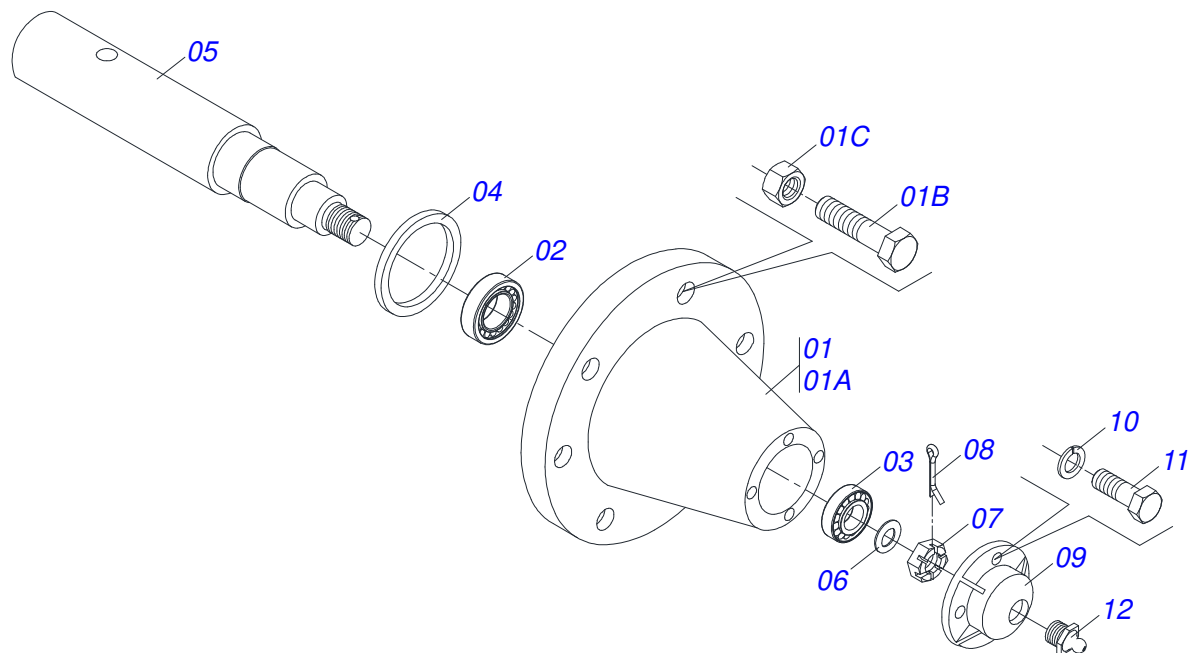

Item	Código	Descrição	Ver Pág.	QT
01	0501110738	CAIXA RODADO TRANSPORTE COM PARAFUSO		01
01A	0502012260	CAIXA RODADO TRANSPORTE		01
01B	0503010064	PORCA CONICA 5/8 NF ZN		08
01C	0501010186	PARAFUSO RODA 5/8UNFX2.1/8CR G.5 REC ZN		08
02	0503011156	ROLAMENTO 2780/2720 IMP		01
03	0503010008	ROLAMENTO 3780/3720		01
04	0503013314	RETENTOR 5166-GB 63,5 X 110 X 13 ARCA		01
05	0511012494	PONTA EIXO		01
06	0511012492	ARRUELA LISA 28 X 46 X 6,30 ZN		01
07	0503030009	PORCA CASTELO 1 UNS 14 FPP X 22		01
08	0503010018	CONTRAPINO 5/32 X 1.1/2		01
09	0502020591	TAMPA PROTETORA		01
10	0503011444	ARRUELA PRESSAO 5/16		04
11	0503010358	PARAFUSO 5/16 UNC X 7/8 C S G.5		04
12	0503010002	GRAXEIRA 1800		01