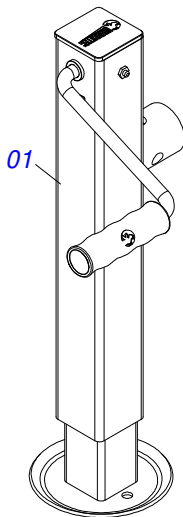

Item	Código	Descrição	Ver Pág.	QT
01	0503062157	MACACO COMPLETO (1259) ROBUSTEC		01