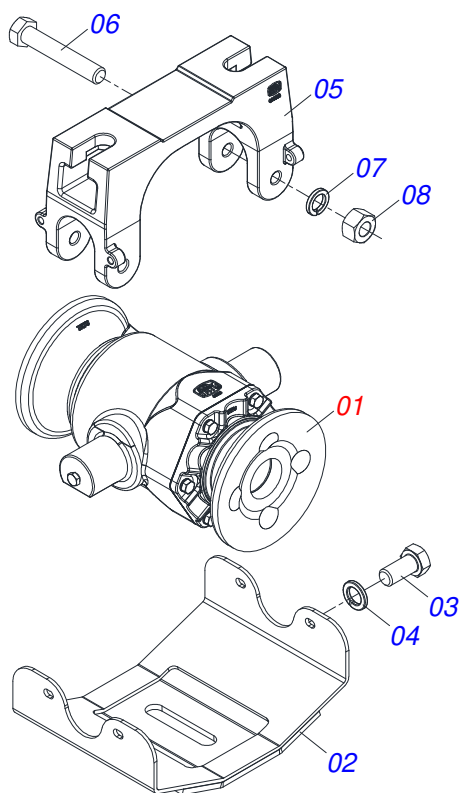

Item	Código	Descrição	Ver Pág.	QT
01	0531052794	MANCAL AGRICOLA DMO 430 X 2.1/2	18	01
02	0531062887	CAPA MANCAL OSCILANTE COM REFORCO		01
03	0503010834	PARAFUSO 1/2 UNC X 1 C S G.5 ZN		04
04	0503010019	ARRUELA PRESSAO 1/2		04
05	0502013003	SUPORTE MANCAL OSCILANTE 2.3/4		01
06	0503011198	PARAFUSO 3/4 UNC X 6 CS G.5		02
07	0503010023	ARRUELA PRESSAO 3/4 ZN		02
08	0503010014	PORCA SEXTAVADA 3/4 UNC (PESADA) G.5 ZN		02