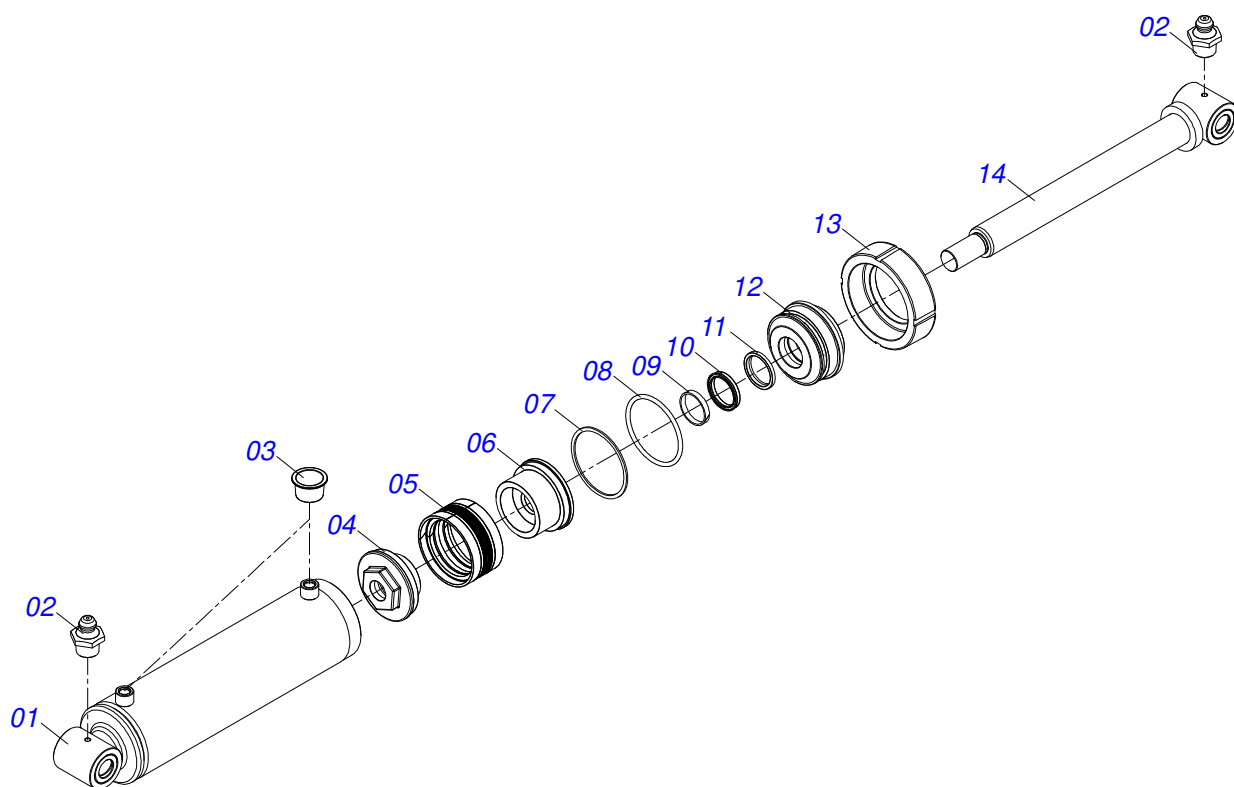

Item	Código	Descrição	Ver Pág.	QT
01	0521061746	CAMISA CILINDRO 127 X 497		01
02	0503010002	GRAXEIRA 1800		02
03	0503030384	PLUG CON N-001		02
04	0502012645	CORPO EMBOLO 127 R.1.1/2 UNF		01
05	0503015643	VEDACAO SELEMASTER DSM PCUB000013 PCK 001270-N8CO		01
06	0561016583	CORPO EMBOLO 53,98 X 127 HASTE		01
07	0503011062	ANEL BACK-UP 8-425		01
08	0503010351	ANEL O RING 2-425 N 3006-9B		01
09	0503015641	ANEL SLYDRING GR6900530-HM061		00
10	0503015642	VEDACAO U-CUP RUUB000970		01
11	0503015715	VEDACAO SCRAPER WAE302125-Z201		01
12	0502012646	SUPORTE ANEIS 53,98 X 127		01
13	0502010382	TAMPA MOVEL 127		01
14	0521061684	EXTENSOR 56,98 X 590,50		01