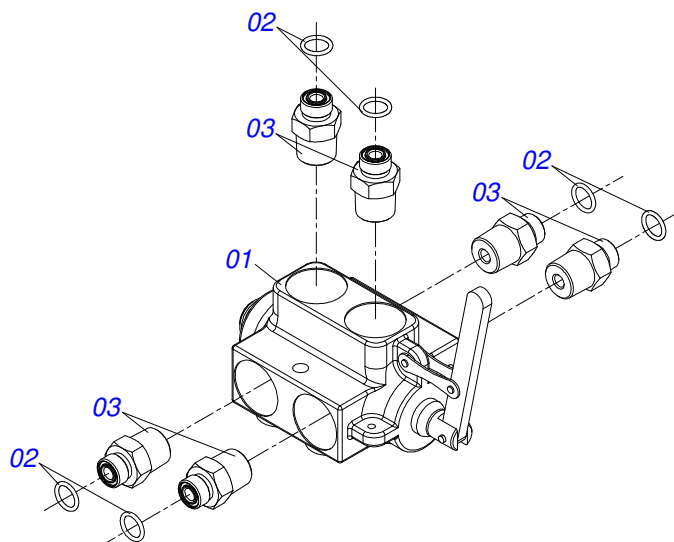

Item	Código	Descrição	Ver Pág.	QT
01	0503062157	MACACO COMPLETO (1259) ROBUSTEC		01

Item	Código	Descrição	Ver Pág.	QT
01	0503012108	RODA 10 LB X 15 X 8F X 203		01
02	0503010860	CAMARA AR 11L 15		01
03	0503011469	PNEU 11-15 RAIADO BL - 12L		01

Item	Código	Descrição	Ver Pág.	QT
01	0501080971	MANGUEIRA 1/2 X 850 TR-TC TERM OFS		01
02	0501080984	MANGUEIRA 1/2 X 1000 TR-TC TERM OFS		01
03	0501080985	MANGUEIRA 1/2 X 1200 TR-TC TERM OFS		01
04	0501080911	MANGUEIRA 1/2 X 1300 TR-TR TERM OFS		02
05	0501080986	MANGUEIRA 1/2 X 1400 TR-TC TERM OFS		01
06	0501080987	MANGUEIRA 1/2 X 1500 TR-TR TERM OFS		01
07	0501080988	MANGUEIRA 1/2 X 1950 TR-TC TERM OFS		01
08	0501080989	MANGUEIRA 1/2 X 4000 TR-TR TERM OFS		01
09	0501080990	MANGUEIRA 1/2 X 4700 TR-TR TERM OFS		01
10	0501080991	MANGUEIRA 1/2 X 4800 TC-TM TERM OFS		02
11	0501080992	MANGUEIRA 1/2 X 5000 TR-TC TERM OFS		01
12	0501080993	MANGUEIRA 1/2 X 5200 TR-TR TERM OFS		01
13	0511043139	VALVULA SEGURANCA COMPLETA	12	01
14	0503013272	ADAPTADOR MACHO T 1/2 OFS PORCA GIRATORIA CENTRAL		02
15	0503013273	ADAPTADOR MACHO T 1/2 OFS		01
16	0501055695	VALVULA DIVISORA FLUXO COMPLETO (OFS)	13	01
17	0501055696	VALVULA DESCARGA COMPLETA (OFS)	14	01
18	0511058419	CILINDRO HIDRAULICO 50,80 X 101,60 X 514 X 206	6	01
19	0511050114	CILINDRO HIDRAULICO 63,50 X 150 X 965 X 625	7	01
20	0511050113	CILINDRO HIDRAULICO 53,98 X 127 X 654 X 346	2	02
21	0501053834	MACHO ENGATE RAPIDO 1/2 NPT	15	02
22	0503032031	NIPLE 3/4UNF X13/16UN OFS X40 C/RED		02
23	0503030923	NIPLE 3/4 UNF X 13/16UN OFS X 40		06