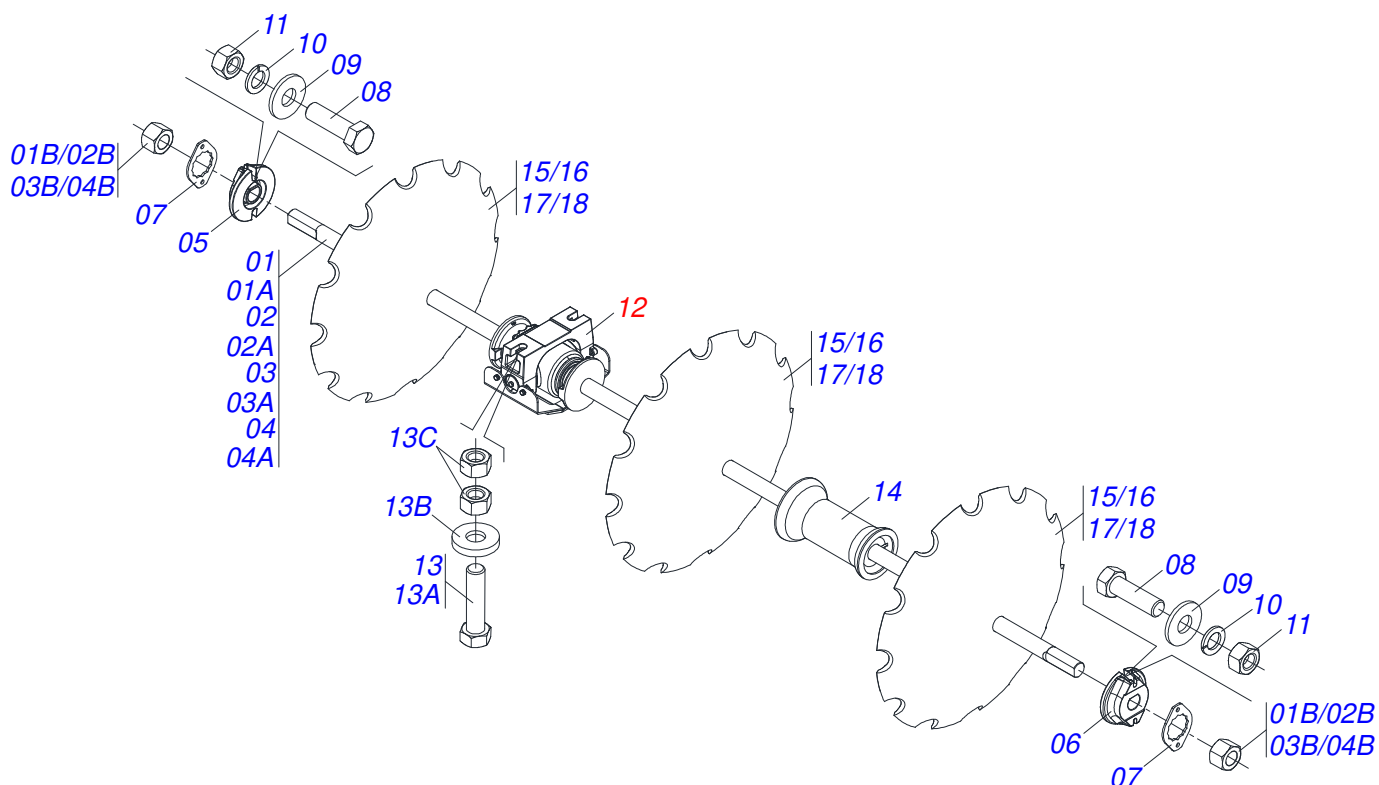

Item	Código	Descrição	Ver Pág.	QT
01	0501080971	MANGUEIRA 1/2 X 850 TR-TC TERM OFS		01
02	0501080984	MANGUEIRA 1/2 X 1000 TR-TC TERM OFS		01
03	0501080985	MANGUEIRA 1/2 X 1200 TR-TC TERM OFS		01
04	0501080911	MANGUEIRA 1/2 X 1300 TR-TR TERM OFS		02
05	0501080986	MANGUEIRA 1/2 X 1400 TR-TC TERM OFS		01
06	0501080987	MANGUEIRA 1/2 X 1500 TR-TR TERM OFS		01
07	0501080988	MANGUEIRA 1/2 X 1950 TR-TC TERM OFS		01
08	0501080989	MANGUEIRA 1/2 X 4000 TR-TR TERM OFS		01
09	0501080990	MANGUEIRA 1/2 X 4700 TR-TR TERM OFS		01
10	0501080991	MANGUEIRA 1/2 X 4800 TC-TM TERM OFS		02
11	0501080992	MANGUEIRA 1/2 X 5000 TR-TC TERM OFS		01
12	0501080993	MANGUEIRA 1/2 X 5200 TR-TR TERM OFS		01
13	0511043139	VALVULA SEGURANCA COMPLETA	12	01
14	0503013272	ADAPTADOR MACHO T 1/2 OFS PORCA GIRATORIA CENTRAL		02
15	0503013273	ADAPTADOR MACHO T 1/2 OFS		01
16	0501055695	VALVULA DIVISORA FLUXO COMPLETO (OFS)	13	01
17	0501055696	VALVULA DESCARGA COMPLETA (OFS)	14	01
18	0511058419	CILINDRO HIDRAULICO 50,80 X 101,60 X 514 X 206	6	01
19	0511050114	CILINDRO HIDRAULICO 63,50 X 150 X 965 X 625	7	01
20	0511050113	CILINDRO HIDRAULICO 53,98 X 127 X 654 X 346	2	02
21	0501053834	MACHO ENGATE RAPIDO 1/2 NPT	15	02
22	0503032031	NIPLE 3/4UNF X13/16UN OFS X40 C/RED		02
23	0503030923	NIPLE 3/4 UNF X 13/16UN OFS X 40		06

Item	Código	Descrição	Ver Pág.	QT
01	0503013319	VALVULA SEGURANCA 07255026		01
02	0503032098	NIPLE R 3/4 NPT X R13/16UN OFS X 46		06
03	0503010190	ANEL O RING 2-114 N 3006-9B		06

Item	Código	Descrição	Ver Pág.	QT
01	0503012481	VALVULA DIVISORA FLUXO 50-50 HFB030731		01
02	0503030923	NIPLE 3/4 UNF X 13/16UN OFS X 40		03
03	0503010190	ANEL O RING 2-114 N 3006-9B		03

Item	Código	Descrição	Ver Pág.	QT
01	0503010919	VALVULA DESCARGA HFB060306		01
02	0503010190	ANEL O RING 2-114 N 3006-9B		04
03	0503030923	NIPLE 3/4 UNF X 13/16UN OFS X 40		04

Item	Código	Descrição	Ver Pág.	QT
01	0503011627	MACHO ENGATE RAPIDO AGRICOLA 1/2 NPT		01
02	0503011882	TAMPA PLASTICA PARA ENGATE RAPIDO MACHO		01