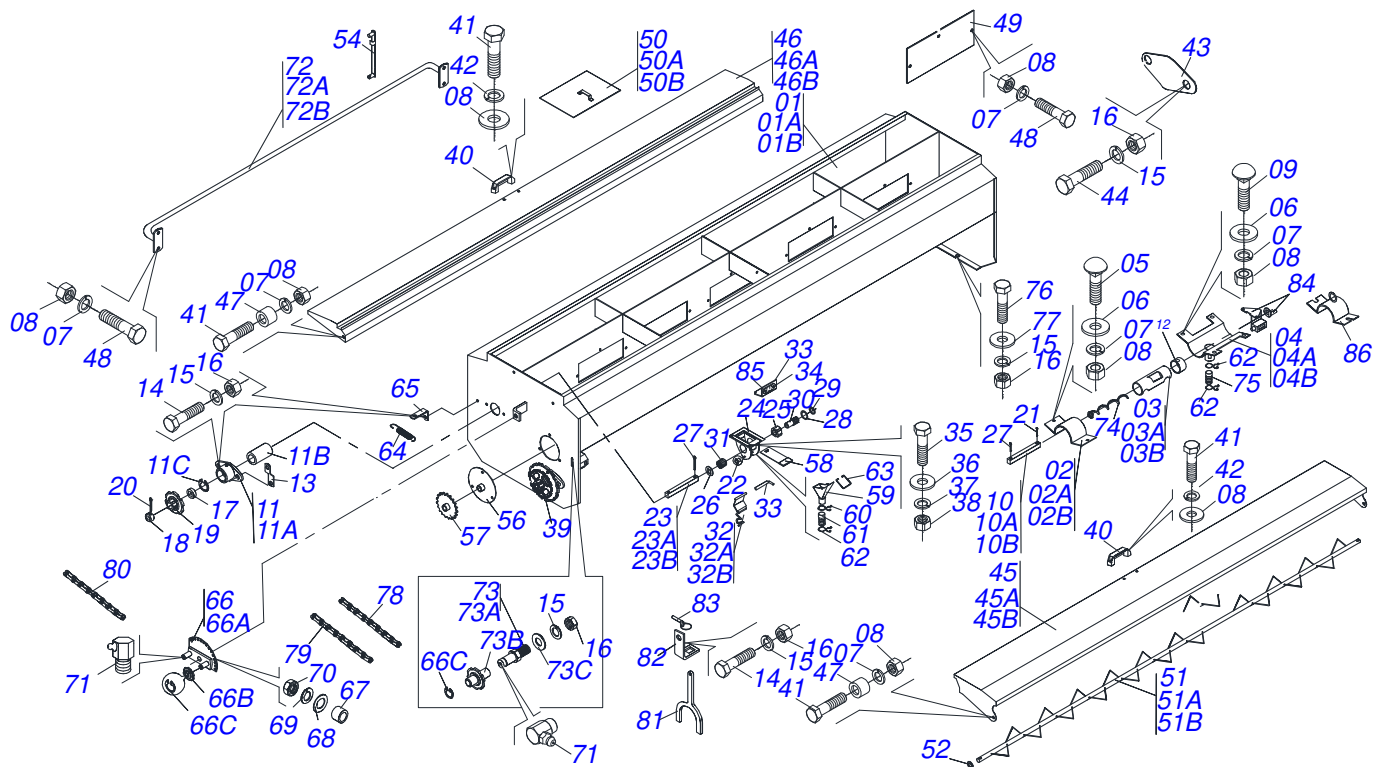

Item	Código	Descrição	Ver Pág.	11	13	15
01	0501068861	CX CONJ ADB/SEM PSA3 11		01	00	00
01A	0501068862	CAIXA CONJUNTO ADUBO/SEMENTE		00	01	00
01B	0501068863	CX CONJ ADB/SEM PSH3 15		00	00	01
02	0511019115	FIXADOR CONDUTOR ADUBO 257		01	01	01
02A	0511019233	FIXADOR CONDUTOR ADUBO 78		01	01	01
02B	0511019234	FIXADOR CONDUTOR ADUBO 100		01	01	01
03	0511019238	TUBO DISTRIBUIDOR ADUBO 84		01	01	01
03A	0511019239	TUBO DISTRIBUIDOR ADUBO 175		10	12	14
03B	0511019237	TUBO DISTRIBUIDOR ADUBO 200		01	01	01
04	0501068547	CONDUTOR ADUBO LATERAL ESQUERDO		01	01	01
04A	0501068533	CONDUTOR ADUBO ESQUERDO		09	11	13
04B	0501068823	CONDUTOR ADUBO LATERAL DIREITO		01	01	01
05	0503011953	PARAFUSO 5/16 UNC X 1 CAPQ G.2 ZN		04	04	04
06	0521011039	ARRUELA LISA 8,50 X 22 X 1,50 ZN		44	56	64
07	0503011444	ARRUELA PRESSAO 5/16 SA		44	56	64
08	0503010337	PORCA SEXTAVADA 5/16 UNC G.5 ZN		54	66	74
09	0503011952	PARAFUSO 5/16 UNC X 3/4 CAPQ G.2 ZN		44	52	60
10	0511019242	EIXO CX ADB DIR PSA3 23		01	00	00
10A	0511019294	EIXO CAIXA ADUBO ESQUERDO 2536		00	01	00
10B	0511019375	EIXO CAIXA ADUBO		00	00	01
11	0501051366	MANCAL AGRICOLA CAIXA		01	01	01
11A	0501110250	MANCAL CAIXA		01	01	01
11B	0511019194	CARRETEL MANCAL		01	01	01
11C	0503010372	ANEL RETENTOR PARA EIXO 501050		02	02	02
11D	0503010003	GRAXEIRA 1845 3/8		02	02	02
12	0511019183	LUVA 38,5 X 52,95 X 27		01	01	01
13	0501011768	FIXADOR MOLA		01	01	01
14	0503010237	PARAFUSO 3/8 UNC X 1 C S G.5 ZN		08	08	08
15	0503010025	ARRUELA PRESSAO 3/8 ZN 1K01527		18	18	18
16	0503010026	PORCA SEXTAVADA 3/8 UNC G.5 ZN		18	18	18
17	0502011292	LUVA ESPAC Q3/4 X 50 X 21 SDA2		01	01	01