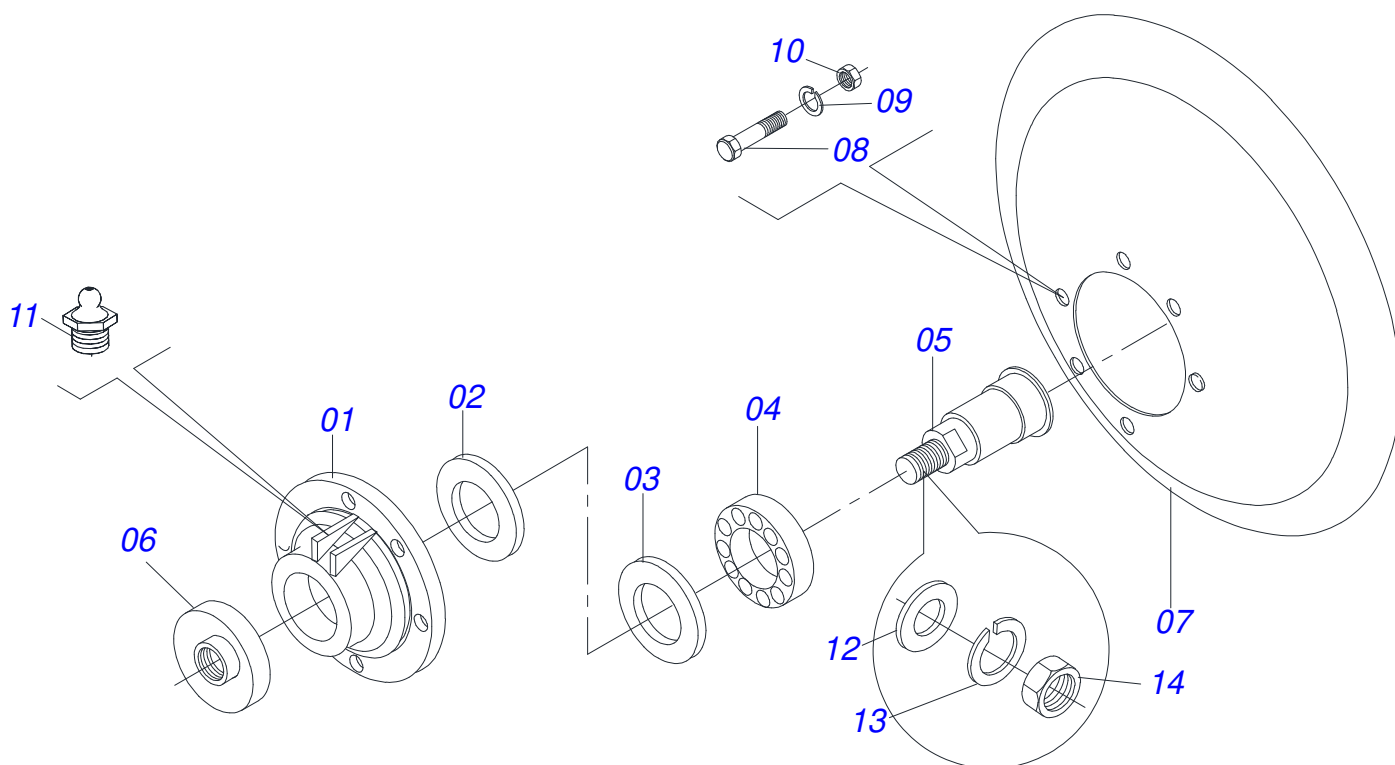

Item	Código	Descrição	Ver Pág.	QT
	0501050992	DISCO SIMPLES COMPLETO	16	01
01	0502020610	CX DISCO SIMPLES PSA2		01
02	0503010526	RETENTOR 3011		01
03	0503010525	RETENTOR 00797-BA		01
04	0503010276	ROLAMENTO 6206		01
05	0501014235	EIXO CUBO DISCO PSA		01
06	0501068986	LUVA C/PORTA PO PST		01
07	0601020008	DL13X3 C22AFPA6FR D308 CALOTA TATU		01
08	0503010294	PARAFUSO 1/4 UNC X 7/8 C S G.2 ZN		06
09	0503010143	ARRUELA PRESSAO 1/4 ZN 1K01518		06
10	0503010144	PORCA SEXTAVADA 1/4 UNC G.5 ZN		06
11	0503010002	GRAXEIRA 1800		01
12	0501010453	ARRUELA LISA 16,50 X 45 X 3,00 ZN		01
13	0503010027	ARRUELA PRESSAO 5/8 ZN 1K01574		01
14	0503010129	PORCA 5/8 NF ZN		01