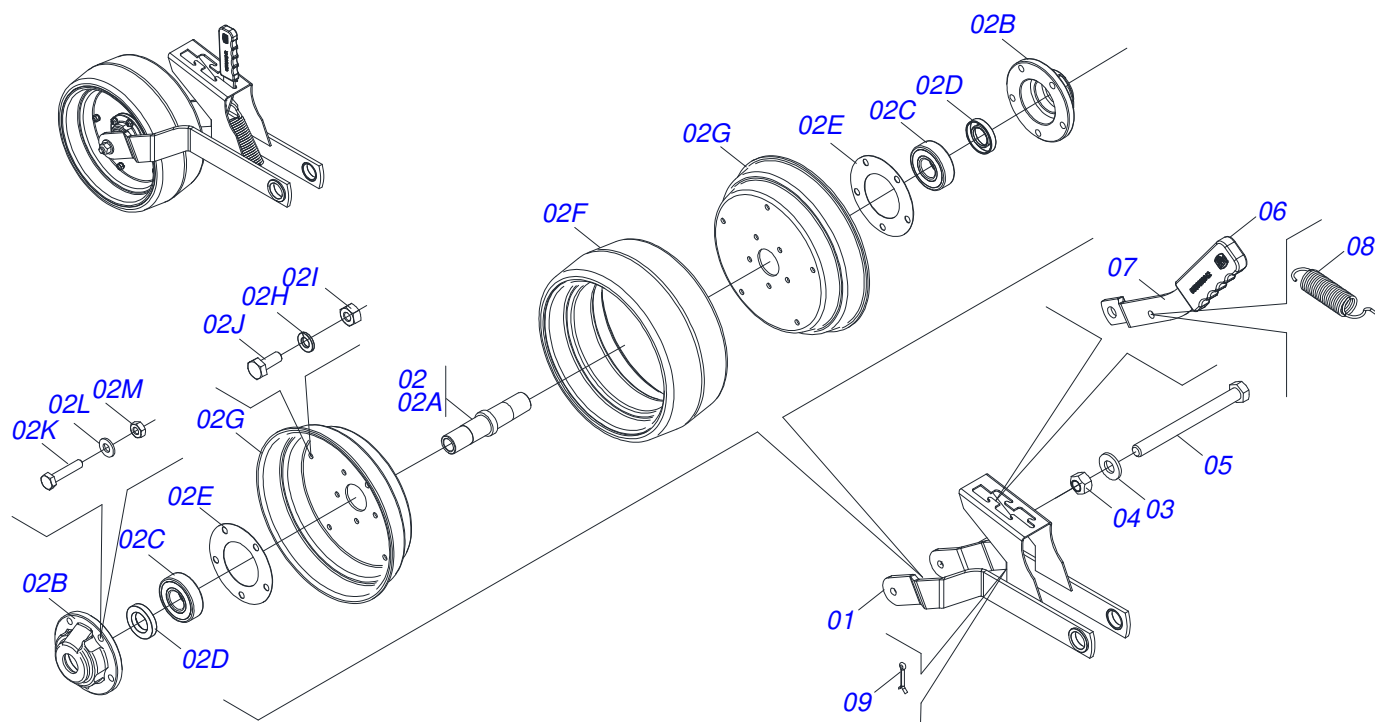

Item	Código	Descrição	Ver Pág.	QT
001	0521069159	REG RODA COMPACT S/LUB PST/ULTR/COP		01
002	0521055431	RODA COMPACTADORA LARGA SEM LUBRIFICACAO	9	01
002A	0581018311	LUVA RODA COMPACTADORA LARGA		01
002B	0581018337	CUBO RODA COMPACTADORA SEM LUBRIFICACAO		02
002C	0503019309	ROLAMENTO 6204-2RLD -V2		02
002D	0503010272	RETENTOR 00715-BA		02
002E	0503030143	JUNTA VEDAÇÃO 85 X 47,5 X 0,5		02
002F	0503031514	BANDA COMPACTADORA 284 X 120		01
002G	0521014107	SEMI ARO		02
002H	0503010143	ARRUELA PRESSAO 1/4 ZN 1K01518		05
002I	0503010144	PORCA SEXTAVADA 1/4 UNC G.5 ZN		05
002J	0503013815	PARAFUSO 1/4 UNC X 5/8 C S G.5 ZN		05
002K	0503013814	PORCA AUTOTRAVANTE 1/4 NC		05
002L	0503010743	PARAFUSO 1/4 UNC X 1.1/4 C S G.5 ZN		05
002M	0511017303	ARRUELA LISA 7X15X1,50 ZN 1K01248		05
003	0501010937	ARRUELA LISA 13,50 X 28 X 3,00 ZN		01
004	0503011336	PORCA SEXTAVADA AUTOTRAVANTE MEC/TORQUE 1/2 UNC G.5 ZN		01
005	0503011411	PARAFUSO 1/2 UNC X 5.1/2 C S G.5 ZN		01
006	0503033942	CAPA REGULADOR RODA COMPACTADORA		01
007	0581018129	ALAVANCA REG RODA COMPACT LARGA PHT FLEX		01
008	0503030805	MOLA TRACAO 40 X 152 X 4,20		01
009	0503010140	CONTRAPINO 1/8 X 3/4		01