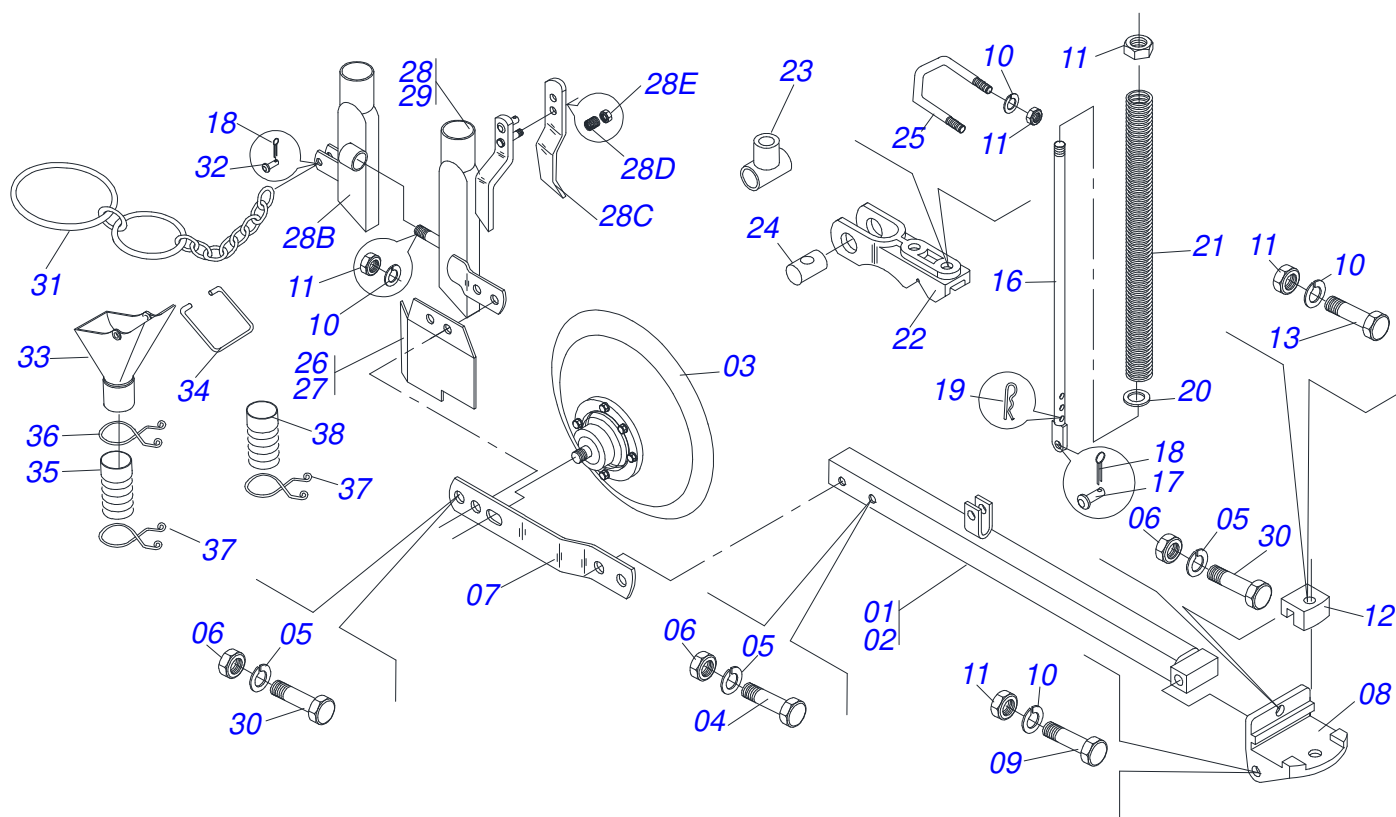

Item	Código	Descrição	Ver Pág.	QT
00	0501048336	LINHA CT DS CORR DIR PSA3		01
00A	0501048292	LINHA CURTA DS CORR COMPL PSA3		01
00B	0501048293	LINHA LONGA DS CORR COMPL PSA3		01
00C	0501048337	LINHA LG DS CORR DIR PSA3		01
01	0501068251	BRACO LINHA LONGA D SIMPLES PSA2		01
02	0501068252	BRACO LINHA CURTA D SIMPLES PSA2		01
03	0501050992	DISCO SIMPLES COMPLETO	16	01
04	0503011268	PARAFUSO 3/8 UNC X 2.1/2 C S G.5 ZN		02
05	0503010025	ARRUELA PRESSAO 3/8 ZN 1K01527		04
06	0503010026	PORCA SEXTAVADA 3/8 UNC G.5 ZN		04
07	0511017943	SUPT DISCO LINHA SIMPLES PSA2		02
08	0502010693	SUPORTE ARTICULACAO LINHA		01
09	0503010706	PARAFUSO 1/2 UNC X 4.1/2 C S G.5 ZN		01
10	0503010019	ARRUELA PRESSAO 1/2 ZN 1K01556		05
11	0503010060	PORCA SEXTAVADA 1/2 UNC G.5 ZN		05
12	0502010358	PRESILHA FIX LINHA PSH		01
13	0503010752	PARAFUSO 1/2 UNC X 3.1/2 C S G.5 ZN		01
14	0503013082	PARAFUSO M10 X 1,5 X 70 C S R T 8.8 ZN		01
15	0503011051	PORCA M10 X 1,50 ZN 1K02831		01
16	0511064181	REGULADOR MOLA		01
17	0521010539	EIXO J 8,30X31 C A PSA3 25L ZN 1G139208		01
18	0503010140	CONTRAPINO 1/8 X 3/4		02
19	0503030168	CUPILO 3 X 50		02
20	0511017302	ARRUELA LISA 13,50 X 32,50 X 3,0 ZN		01
21	0503030325	MOLA BICON 25 X 31 X 360 X 4		01
22	0502011675	GUIA SUPORTE FIXADOR MOLA		01
23	0502012123	GUIA SUPERIOR MOLA		01
24	0531016737	GUIA VARAO REGULADORA LINHA		01
25	0501013162	ABRAC 1/2 UNC X 85 X 54		01
26	0501010483	LIMP INF DISCO SIMPLES DIR PSA/PSH		01
27	0501011947	LIMPADOR SUPERIOR PSA/PSH		01