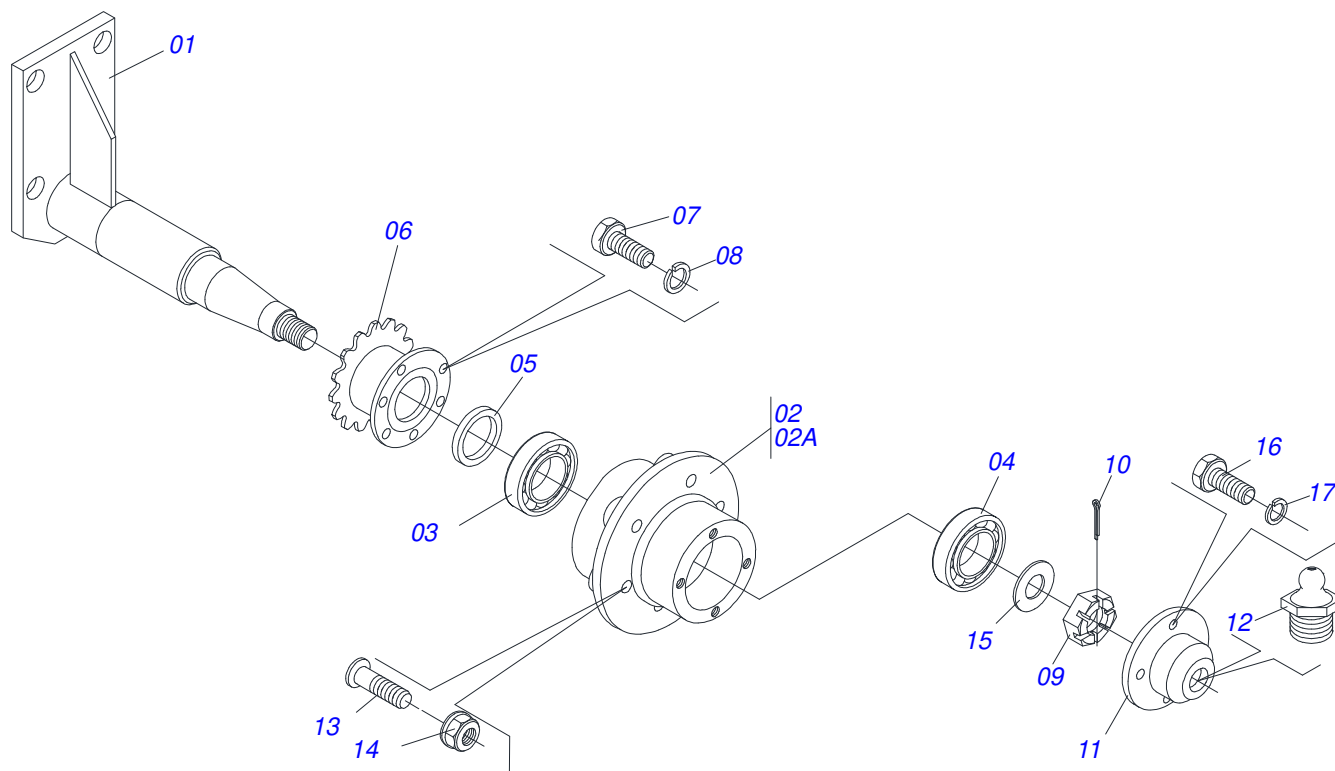

Item	Código	Descrição	Ver Pág.	DIR ESQ
01	0501068868	RODADO	01	01
02	0502011121	CAIXA RODADO	01	00
02A	0502011065	CAIXA RODADO	00	01
03	0503010006	ROLAMENTO 32210 IMP	01	01
04	0503010037	ROLAMENTO 30207	01	01
05	0503011867	RETENTOR 00517-BR COM FURO	01	01
06	0501068487	FLANGE DENT 10Z PSA3	01	01
07	0503810371	PARAFUSO 5/16 UNC X 1 C S G.5 SA	06	06
08	0503011444	ARRUELA PRESSAO 5/16 SA	06	06
09	0503030009	PORCA CASTELO 1 UNS 14FPP X 22 ZN	01	01
10	0503010018	CONTRAPINO 5/32 X 1.1/2	01	01
11	0502020591	TAMPA PROTETORA	01	01
12	0503010002	GRAXEIRA 1800	01	01
13	0501010127	PARAFUSO ROD9/16UNFX1.7/8CR G.5 REC ZN	06	06
14	0503010035	PORCA CONICA 9/16 UNF ZN	06	06
15	0501016545	ARRUELA LISA 26 X 50 X 6,30 ZN	01	01
16	0503010178	PARAFUSO 5/16 UNC X 7/8 CS G.2 ZN	04	04
17	0503011444	ARRUELA PRESSAO 5/16 SA	04	04