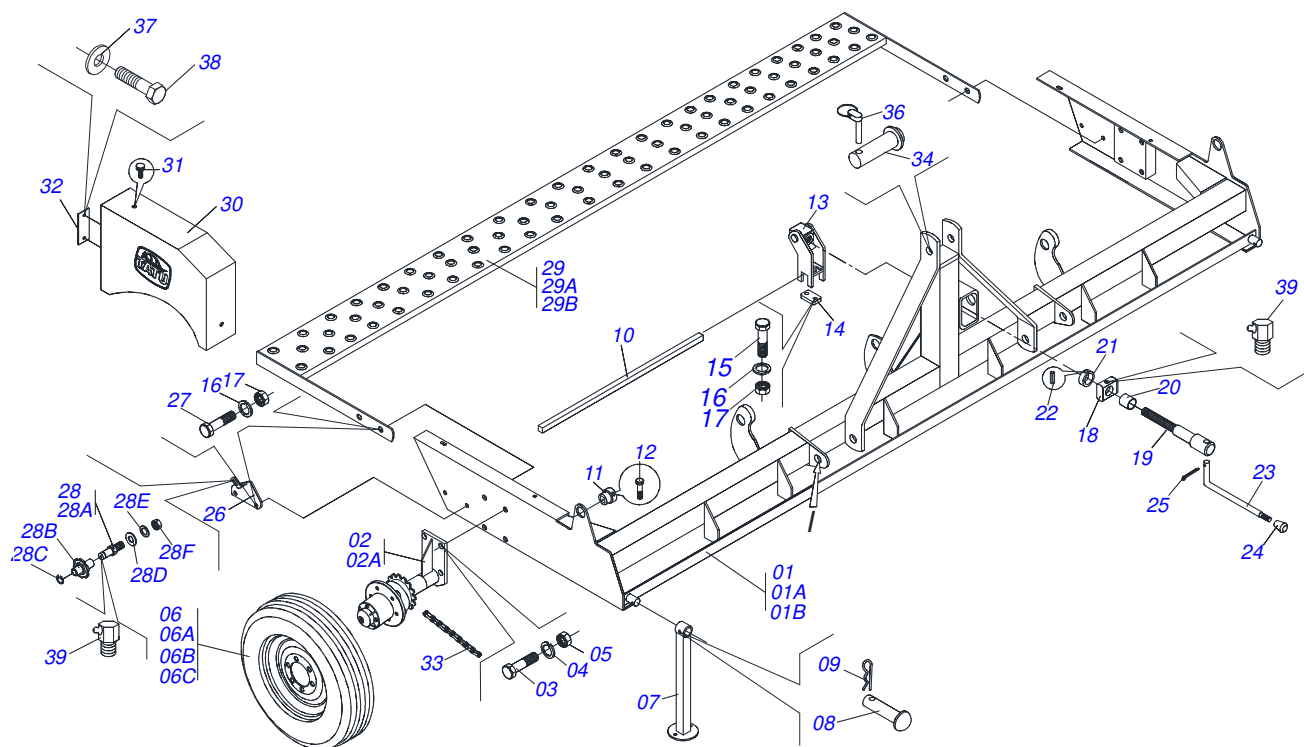

Item	Código	Descrição	Ver Pág.	11	13	15
01	0501068858	CHASSI PSH3 11		01	00	00
01A	0501068859	CHASSI		00	01	00
01B	0501068860	CHASSI PSH3 15		00	00	01
02	0501051537	RODADO ESQUERDO SEM PNEU		01	01	01
02A	0501051942	RODADO DIREITO SEM PNEU		01	01	01
03	0503010762	PARAFUSO 5/8 UNC X 3.1/2 CS G.5 ZN		08	08	08
04	0503010027	ARRUELA PRESSAO 5/8 ZN 1K01574		08	08	08
05	0503010013	PORCA SEXTAVADA 5/8 UNC G.5 ZN		08	08	08
06	0503060094	RODA COM PNEU 600X16-6L COMPLETO		02	02	02
06A	0503010065	PNEU 6.00X 16 - 6LONAS		01	01	01
06B	0503010068	CAMARA AR 6.00 X 16		01	01	01
06C	0503010894	RODA 4,50X16X118X6F16,5X152,4		01	01	01
07	0511060374	DESCANSO 365		02	02	02
08	0521010549	EIXO JUNCAO 12,70X60 CA GT M1120 ZN		02	02	02
09	0503030285	CUPILO 4 X 60		04	04	04
10	0521010332	EIXO LEV LINHAS 2200 PSH3 11		01	00	00
10.	0521010333	EIXO LEVANTE LINHAS 2550		00	01	00
10..	0521010222	EIXO LEV LINHAS PSH3 15		00	00	01
11	0511019257	LUVA COM FURO QUADRADO		05	05	05
12	0503010237	PARAFUSO 3/8 UNC X 1 C S G.5 ZN		05	05	05
13	0501069212	GUIA MANIVELA		01	01	01
14	0531017820	PLACA 70 X 40 X 9,50 COM FURO		01	01	01
15	0501010070	PARAF 1/2 UNC X 2.1/2 C S G.2 ZN		02	02	02
16	0503010019	ARRUELA PRESSAO 1/2 ZN 1K01556		06	06	06
17	0503010020	PORCA 1/2 BSW 12FPP ALTA ZN 1K03768		06	06	06
18	0521012322	TRAVA MANIVELA		01	01	01
19	0501069214	REGULADOR		01	01	01
20	0521010217	BUCHA 31,50 X 26 X 33		01	01	01
21	0511013015	LUVA 1" X 35 X 13		01	01	01
22	0503010561	PINO ELASTICO 701163 6 X 36		01	01	01
23	0521011107	CORPO MANIVELA		01	01	01