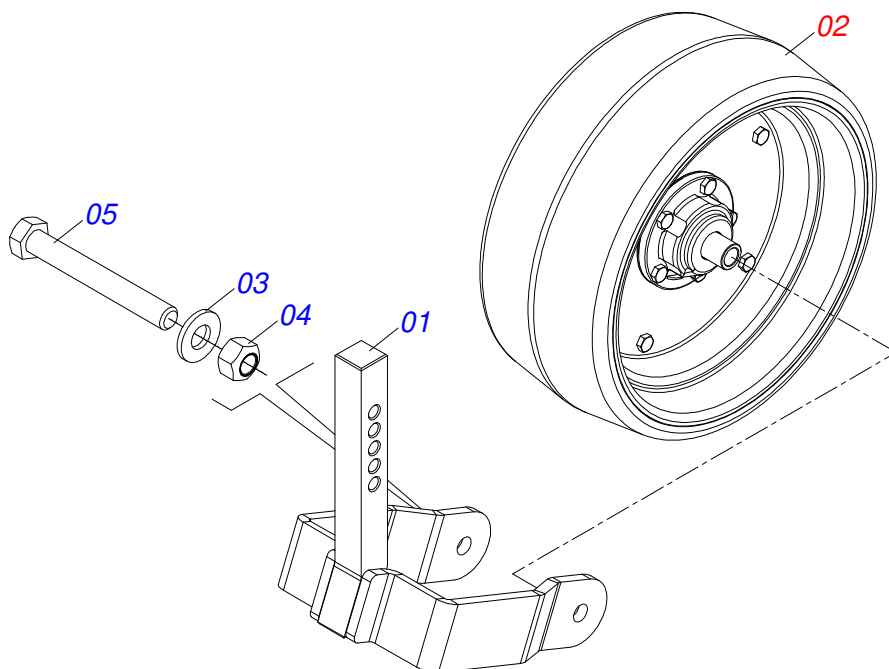

Item	Código	Descrição	Ver Pág.	QT
01	0521068996	GARFO RODA LARGA		01
02	0521055431	RODA COMPACTADORA LARGA SEM LUBRIFICACAO	9	01
03	0501010937	ARRUELA LISA 13,50 X 28 X 3,00 ZN		01
04	0503011336	PORCA SEXTAVADA AUTOTRAVANTE MEC/TORQUE 1/2 UNC G.5 ZN		01
05	0503011411	PARAFUSO 1/2 UNC X 5.1/2 C S G.5 ZN		01