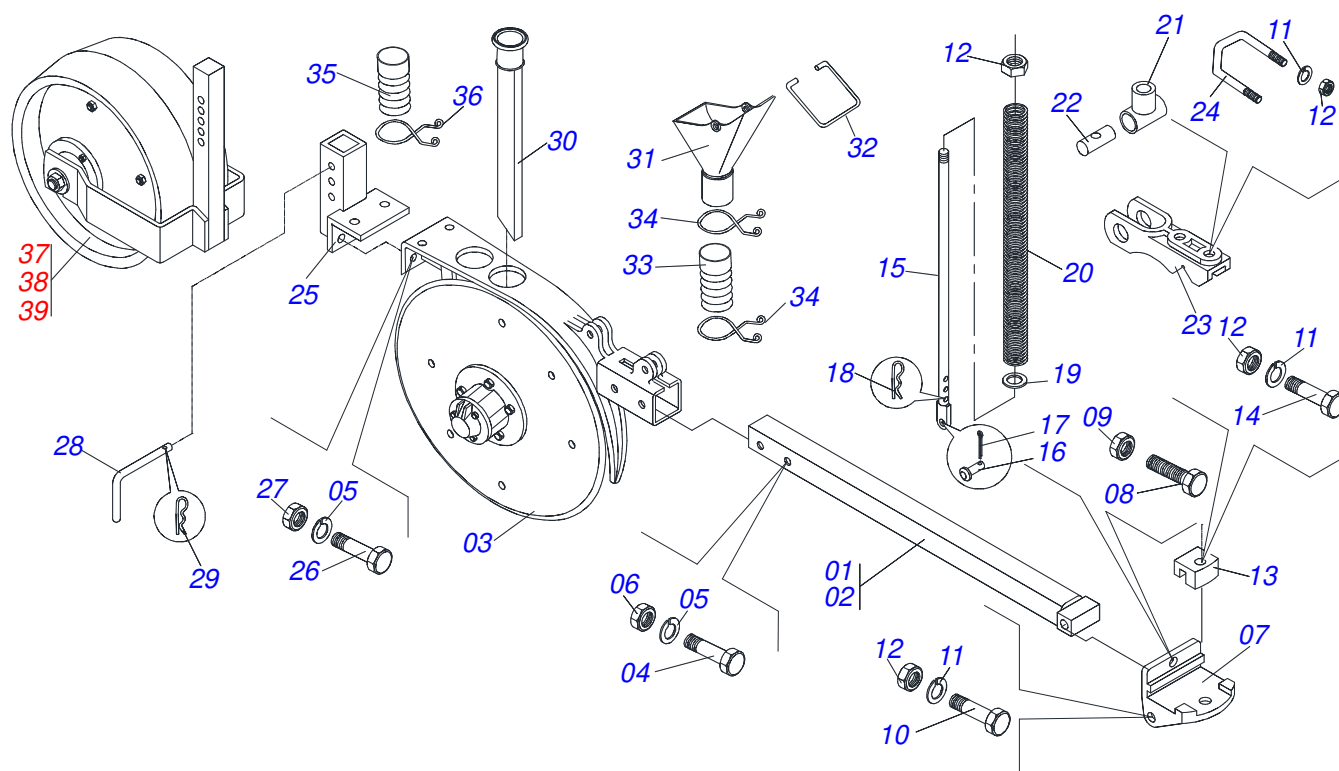

Item	Código	Descrição	Ver Pág.	CT LG
00	0501048798	LINHA SEM CT COMP LARGO PSA3 S-0499		01 00
00A	0501048737	LINHA SEM LG COMP LARGO PSA3 S-0499		00 01
00B	0511042407	LINHA CT COMPACT CONCAVO COMPL PSA3		01 00
00C	0511042408	LINHA LG COMPACT CONCAVO COMPL PSA3		00 01
00D	0511042409	LINHA CT COMPACT CONVEXO COMPL PSA3		01 00
00E	0511042410	LINHA LG COMPACT CONVEXO COMPL PSA3		00 01
01	0501066678	BRACO LINHA MENOR		01 00
02	0511060425	BRACO LINHA MAIOR		00 01
03	0501050993	DISCO DUPLO COMPLETO	7	01 01
04	0503011268	PARAFUSO 3/8 UNC X 2.1/2 C S G.5 ZN		02 02
05	0503010025	ARRUELA PRESSAO 3/8 ZN 1K01527		06 06
06	0503010026	PORCA SEXTAVADA 3/8 UNC G.5 ZN		06 06
07	0502010693	SUPORTE ARTICULACAO LINHA		01 01
08	0503013082	PARAFUSO M10 X 1,5 X 70 C S R T 8.8 ZN		01 01
09	0503011051	PORCA M10 X 1,50 ZN 1K02831		01 01
10	0503010706	PARAFUSO 1/2 UNC X 4.1/2 C S G.5 ZN		01 01
11	0503010019	ARRUELA PRESSAO 1/2 ZN 1K01556		04 04
12	0503010060	PORCA SEXTAVADA 1/2 UNC G.5 ZN		05 05
13	0502011210	PRENDEDOR LINHA		01 01
14	0503010752	PARAFUSO 1/2 UNC X 3.1/2 C S G.5 ZN		01 01
15	0511064181	REGULADOR MOLA		01 01
16	0521010539	EIXO J 8,30X31 C A PSA3 25L ZN 1G139208		01 01
17	0503010140	CONTRAPINO 1/8 X 3/4		01 01
18	0503030285	CUPILHA 4 X 60		01 01
19	0501012140	ARRUELA LISA 16,50 X 40 X 4,00 ZN		01 01
20	0503031516	MOLA 25 X 360 X 4,00		01 01
21	0502012123	GUIA SUPERIOR MOLA		01 01
22	0531016737	GUIA VARAO REGULADORA LINHA		01 01
23	0502011675	GUIA SUPORTE FIXADOR MOLA		01 01
24	0521010655	PRENDEDOR 1/2 UNC X 85 X 54 PSA2 ZN		01 01
25	0502011682	FIXADOR RODA COMPACTADORA		01 01