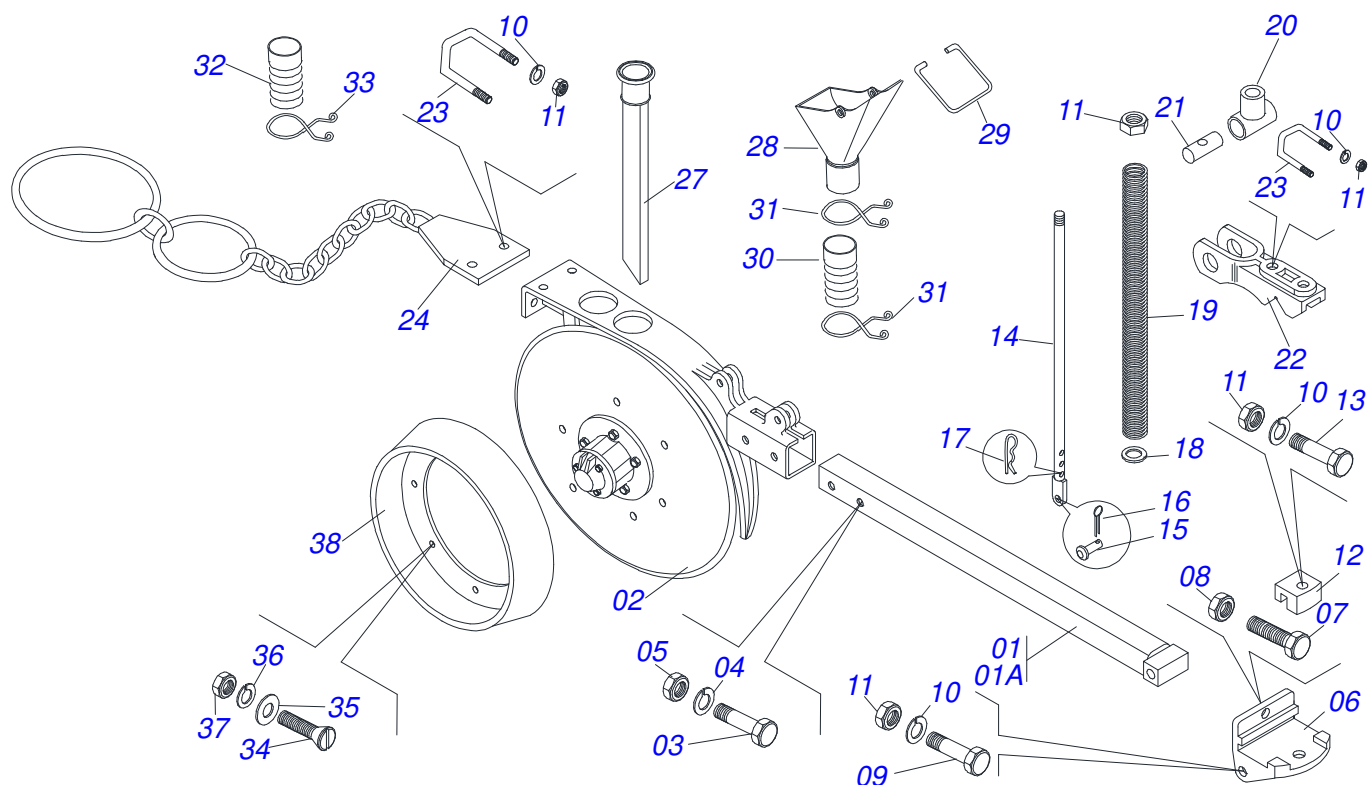

Item	Código	Descrição	Ver Pág.	CT LG
00	0511042396	LINHA CT DD CORR COMPL PSA3 S-0799		01 00
00A	0511042397	LINHA LG DD CORR COMPL PSA3 S-0799		00 01
01	0501066678	BRACO LINHA MENOR		01 00
01A	0511060425	BRACO LINHA MAIOR		00 01
02	0501050993	DISCO DUPLO COMPLETO	7	01 01
03	0503011268	PARAFUSO 3/8 UNC X 2.1/2 C S G.5 ZN		02 02
04	0503010025	ARRUELA PRESSAO 3/8 ZN 1K01527		02 02
05	0503010026	PORCA SEXTAVADA 3/8 UNC G.5 ZN		02 02
06	0502010693	SUPORTE ARTICULACAO LINHA		01 01
07	0503013082	PARAFUSO M10 X 1,5 X 70 C S R T 8.8 ZN		01 01
08	0503011051	PORCA M10 X 1,50 ZN 1K02831		01 01
09	0503010706	PARAFUSO 1/2 UNC X 4.1/2 C S G.5 ZN		01 01
10	0503010019	ARRUELA PRESSAO 1/2 ZN 1K01556		04 04
11	0503010060	PORCA SEXTAVADA 1/2 UNC G.5 ZN		05 05
12	0502011210	PRENDEDOR LINHA		01 01
13	0503010752	PARAFUSO 1/2 UNC X 3.1/2 C S G.5 ZN		01 01
14	0511064181	REGULADOR MOLA		01 01
15	0521010539	EIXO J 8,30X31 C A PSA3 25L ZN 1G139208		01 01
16	0503010140	CONTRAPINO 1/8 X 3/4		01 01
17	0503030285	CUPILHA 4 X 60		01 01
18	0501012140	ARRUELA LISA 16,50 X 40 X 4,00 ZN		01 01
19	0503031516	MOLA 25 X 360 X 4,00		01 01
20	0502012123	GUIA SUPERIOR MOLA		01 01
21	0531016737	GUIA VARAO REGULADORA LINHA		01 01
22	0502011675	GUIA SUPORTE FIXADOR MOLA		01 01
23	0521010655	PRENDEDOR 1/2 UNC X 85 X 54 PSA2 ZN		01 01
24	0511060564	CONJUNTO COBRIDOR CORRENTE		01 01
25	0503012444	PARAFUSO 3/8 UNF X 1.1/4 C S G.5 ZN		02 02
26	0503010208	PORCA SEXTAVADA 3/8 UNF G.5 ZN		02 02
27	0503030338	BOCAL ADB E SEM PSA3		02 02
28	0503010369	BOCAL SEMENTE		01 01