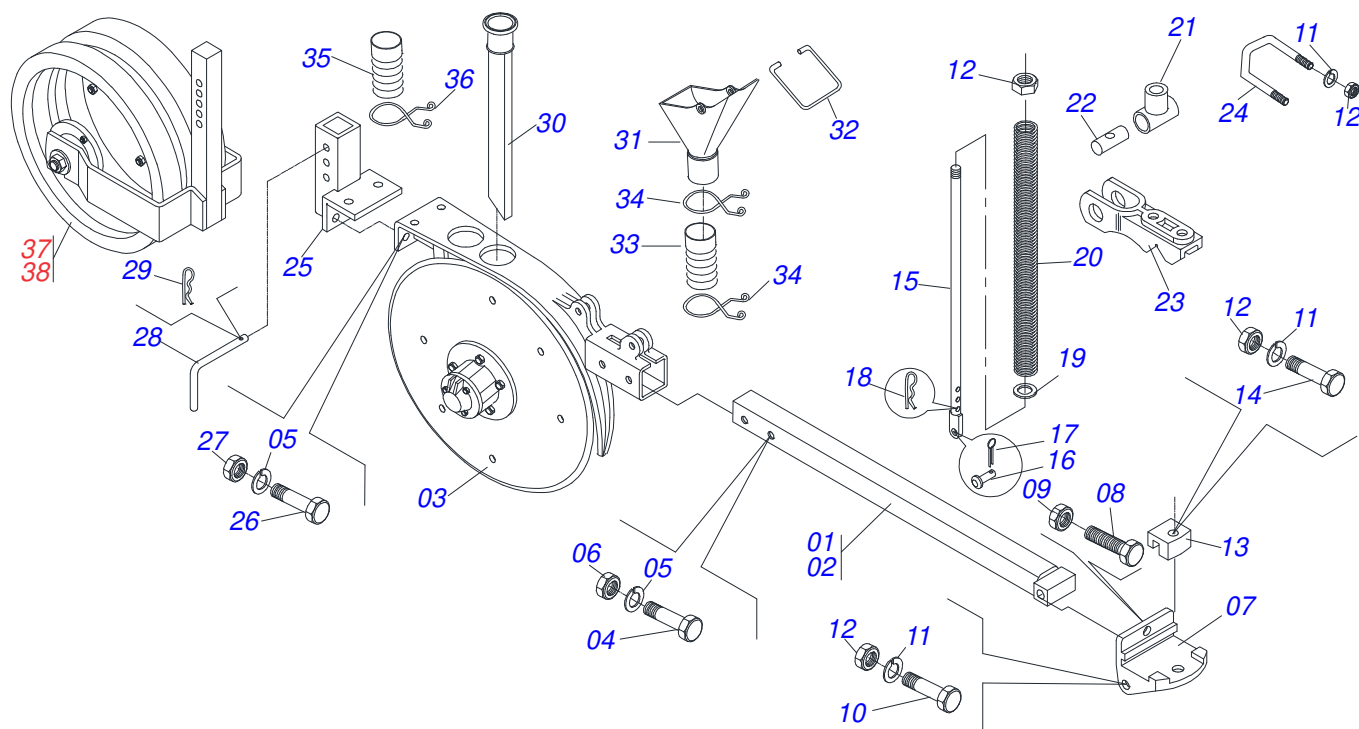

Item	Código	Descrição	Ver Pág.	CT	LG
00	0511041335	LINHA CT DD 12X13 COMP CONVEXO PSA3		01	00
00A	0511041336	LINHA LG DD 12X13 COMP CONVEXO PSA3		00	01
00B	0511042412	LINHA CT DD 12X13 COMP CONCAVA PSA3		01	00
00C	0511042413	LINHA LG DD 12X13 COMP CONCAVA PSA3		00	01
01	0501066678	BRACO LINHA MENOR		01	00
02	0511060425	BRACO LINHA MAIOR		00	01
03	0501054336	DISCO DUPLO 12 X 13	14	01	01
04	0503011268	PARAFUSO 3/8 UNC X 2.1/2 C S G.5 ZN		01	01
05	0503010025	ARRUELA PRESSAO 3/8 ZN 1K01527		06	06
06	0503010026	PORCA SEXTAVADA 3/8 UNC G.5 ZN		06	06
07	0502010693	SUPORTE ARTICULACAO LINHA		01	01
08	0503013082	PARAFUSO M10 X 1,5 X 70 C S R T 8.8 ZN		01	01
09	0503011051	PORCA M10 X 1,50 ZN 1K02831		01	01
10	0503010706	PARAFUSO 1/2 UNC X 4.1/2 C S G.5 ZN		01	01
11	0503010019	ARRUELA PRESSAO 1/2 ZN 1K01556		04	04
12	0503010060	PORCA SEXTAVADA 1/2 UNC G.5 ZN		05	05
13	0502011210	PRENDEDOR LINHA		01	01
14	0503010752	PARAFUSO 1/2 UNC X 3.1/2 C S G.5 ZN		01	01
15	0511064181	REGULADOR MOLA		01	01
16	0521010539	EIXO J 8,30X31 C A PSA3 25L ZN 1G139208		01	01
17	0503010140	CONTRAPINO 1/8 X 3/4		01	01
18	0503030285	CUPILHA 4 X 60		01	01
19	0501012140	ARRUELA LISA 16,50 X 40 X 4,00 ZN		01	01
20	0503031516	MOLA 25 X 360 X 4,00		01	01
21	0502012123	GUIA SUPERIOR MOLA		01	01
22	0531016737	GUIA VARAO REGULADORA LINHA		01	01
23	0502011675	GUIA SUPORTE FIXADOR MOLA		01	01
24	0521010655	PRENDEDOR 1/2 UNC X 85 X 54 PSA2 ZN		01	01
25	0502011682	FIXADOR RODA COMPACTADORA		01	01
26	0503012444	PARAFUSO 3/8 UNF X 1.1/4 C S G.5 ZN		04	04
27	0503010208	PORCA SEXTAVADA 3/8 UNF G.5 ZN		04	04