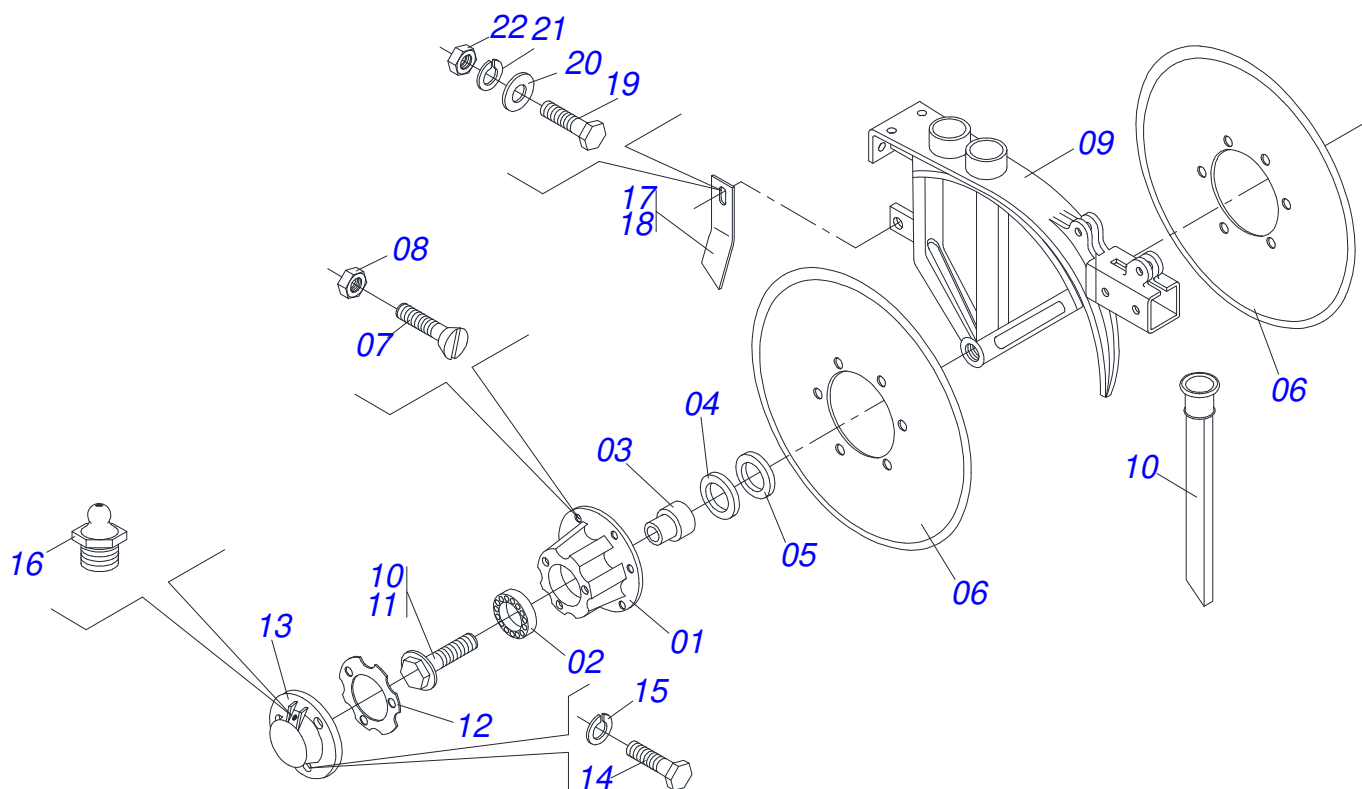

Item	Código	Descrição	Ver Pág.	QT
01	0502011273	CAIXA DISCO DUPLO		02
02	0503010276	ROLAMENTO 6206		02
03	0501011832	EIXO PASSANTE CUBO DD		02
04	0503010526	RETENTOR 3011		02
05	0503010525	RETENTOR 00797-BA		02
06	0603020040	DPL13X3 C1,2AFSFR68+6FR+6FR D323 TT		02
07	0503010546	PARAFUSO 5/16UNCX7/8 CE PHILLIPS G5 ZN		12
08	0503010337	PORCA SEXTAVADA 5/16 UNC G.5 ZN		12
09	0502010977	SUPORTE DISCO DUPLO		01
10	0501011989	PARAFUSO 5/8UNC X 48 CSFD C/F G.5 ZN		01
11	0501011988	PARAFUSO 5/8UNC X 48 CSFE C/F G.5 ZN		01
12	0503030757	JUNTA VEDACAO 71,50 X 50 X 0,50		02
13	0502020599	TAMPA PROTECAO		02
14	0503010282	PARAFUSO 1/4UNC X 3/4 CS G.2 ZN 1K04011		06
15	0503010143	ARRUELA PRESSAO 1/4 ZN 1K01518		06
16	0503010002	GRAXEIRA 1800		02
17	0501017541	LIMPADOR DD DIREITO		01
18	0501017542	LIMPADOR DD ESQUERDO		01
19	0503010751	PARAFUSO 3/8 UNC X 1.1/4 CS G.5 ZN		01
20	0501010984	ARRUELA LISA 10,50 X 27 X 3,00 ZN		01
21	0503010025	ARRUELA PRESSAO 3/8 ZN 1K01527		01
22	0503010026	PORCA SEXTAVADA 3/8 UNC G.5 ZN		01