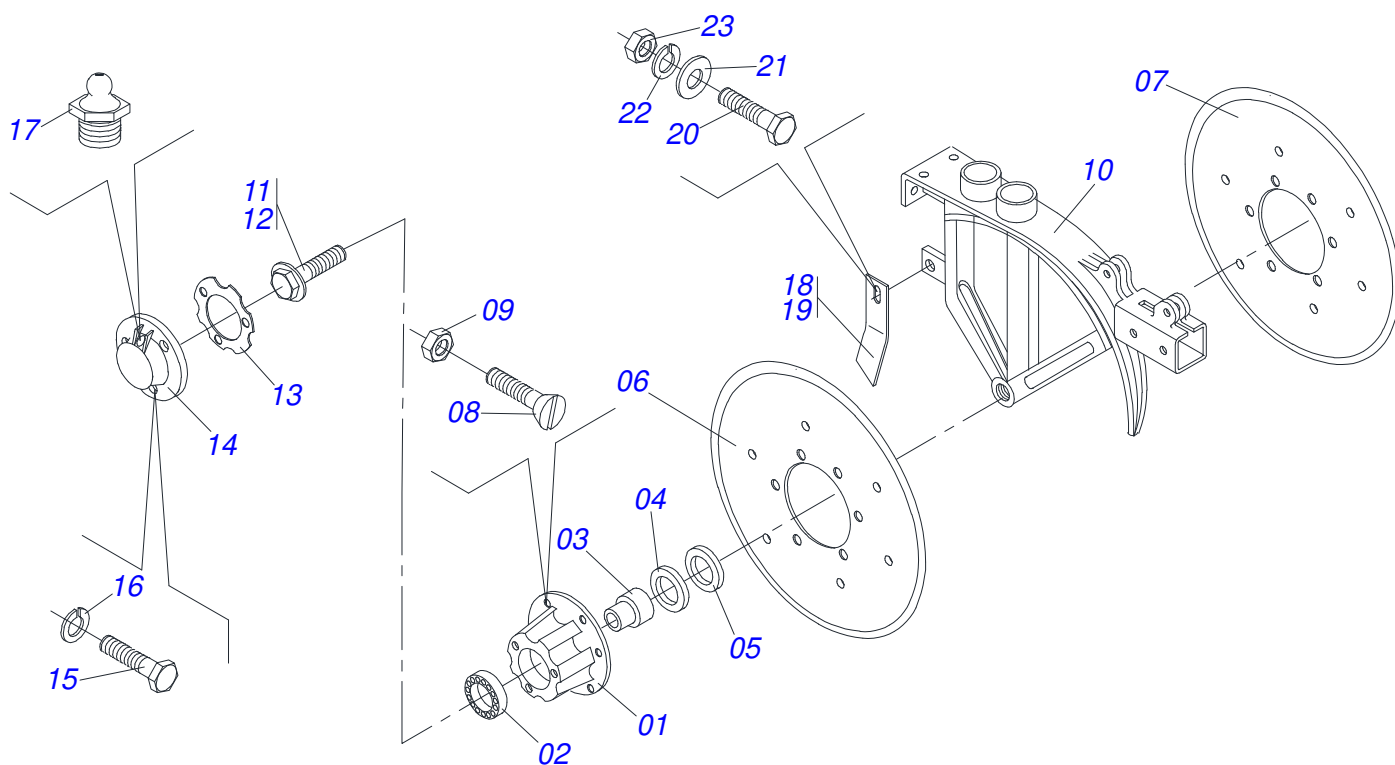

Item	Código	Descrição	Ver Pág.
01	0502011273	CAIXA DISCO DUPLO	02
02	0503010276	ROLAMENTO 6206	02
03	0501011832	EIXO PASSANTE CUBO DD	02
04	0503010526	RETENTOR 3011	02
05	0503010525	RETENTOR 00797-BA	02
06	0603011024	DPL12X3 C1,2AFSFR68+6FR+6FR D323	01
07	0603020040	DPL13X3 C1,2AFSFR68+6FR+6FR D323 TT	01
08	0503010546	PARAFUSO 5/16UNCX7/8 CE PHILLIPS G5 ZN	12
09	0503010337	PORCA SEXTAVADA 5/16 UNC G.5 ZN	08
10	0502010977	SUPORTE DISCO DUPLO	01
11	0501011989	PARAFUSO 5/8UNC X 48 CSFD C/F G.5 ZN	01
12	0501011988	PARAFUSO 5/8UNC X 48 CSFE C/F G.5 ZN	01
13	0503030757	JUNTA VEDACAO 71,50 X 50 X 0,50	02
14	0502020599	TAMPA PROTECAO	02
15	0503010282	PARAFUSO 1/4UNC X 3/4 CS G.2 ZN 1K04011	14
16	0503010143	ARRUELA PRESSAO 1/4 ZN 1K01518	06
17	0503010002	GRAXEIRA 1800	02
18	0501017541	LIMPADOR DD DIREITO	01
19	0501017542	LIMPADOR DD ESQUERDO	01
20	0503010751	PARAFUSO 3/8 UNC X 1.1/4 CS G.5 ZN	01
21	0501011517	ARRUELA LISA 9,50 X 28,50 X 3,00 ZN	01
22	0503010025	ARRUELA PRESSAO 3/8 ZN 1K01527	01
23	0503010026	PORCA SEXTAVADA 3/8 UNC G.5 ZN	01