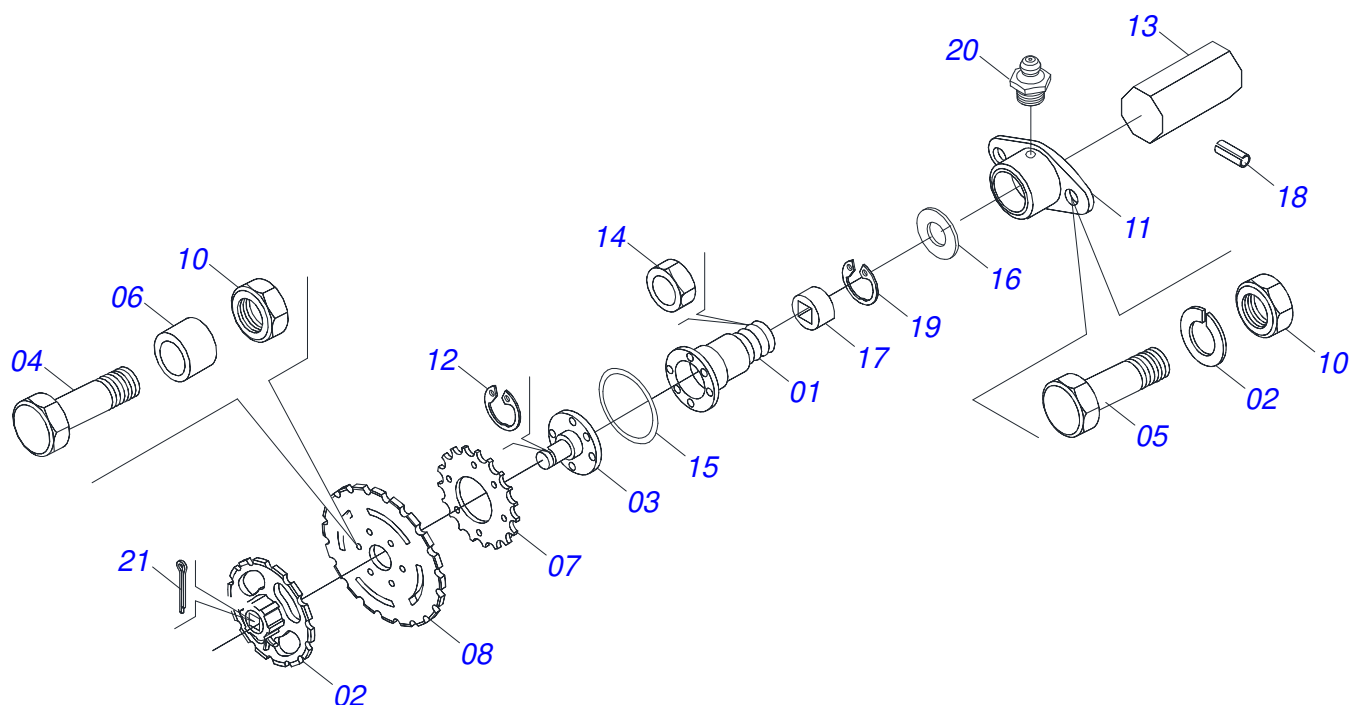

Item	Código	Descrição	Ver Pág.	QT
01	0502040527	CARRETEL MANCAL CAIXA SEMENTE FINA		01
02	0561011361	RODA DENTADA 20Z P. 1.1/4 FURO 66		01
03	0511011139	FLANGE ADAPTADORA RODA DENTADA		01
04	0503010365	PARAFUSO 5/16 UNC X 1.1/4 C S G.5 ZN		03
05	0503011766	PARAFUSO 5/16 UNC X 2.1/2 CS G.2 ZN		03
06	0521010743	LUVA 8,5 X 16 X 22		03
07	0511013557	ENGRENAGEM 30Z P 1/2 COM FURO 75		01
08	0502011352	ENGRENAGEM 20Z P 31,75		01
09	0503011444	ARRUELA PRESSAO 5/16 SA		06
10	0503010337	PORCA SEXTAVADA 5/16 UNC G.5 ZN		06
11	0501110250	MANCAL CAIXA		01
12	0503010372	ANEL RETENTOR PARA EIXO 501050		01
13	0502012130	REGULADOR SEMENTE ESQUERDA RM 45X2		01
14	0502012131	REGULADOR SEMENTE ESQUERDA 16X RM45X2		01
15	0503012918	ANEL O RING 2-327 N 3006-9B		01
16	0541010247	ARRUELA LISA 30 X 46 X 0,50 ZN		01
17	0502012197	LUVA QUADRADA 19,3 X 46 X 14		01
18	0503010561	PINO ELASTICO 701163 6 X 36		01
19	0503011105	ANEL RETENTOR PARA FURO 502047		01
20	0503010691	GRAXEIRA 1/4 NF		02
21	0503010010	CONTRAPINO 1/4 X 2.1/2		01