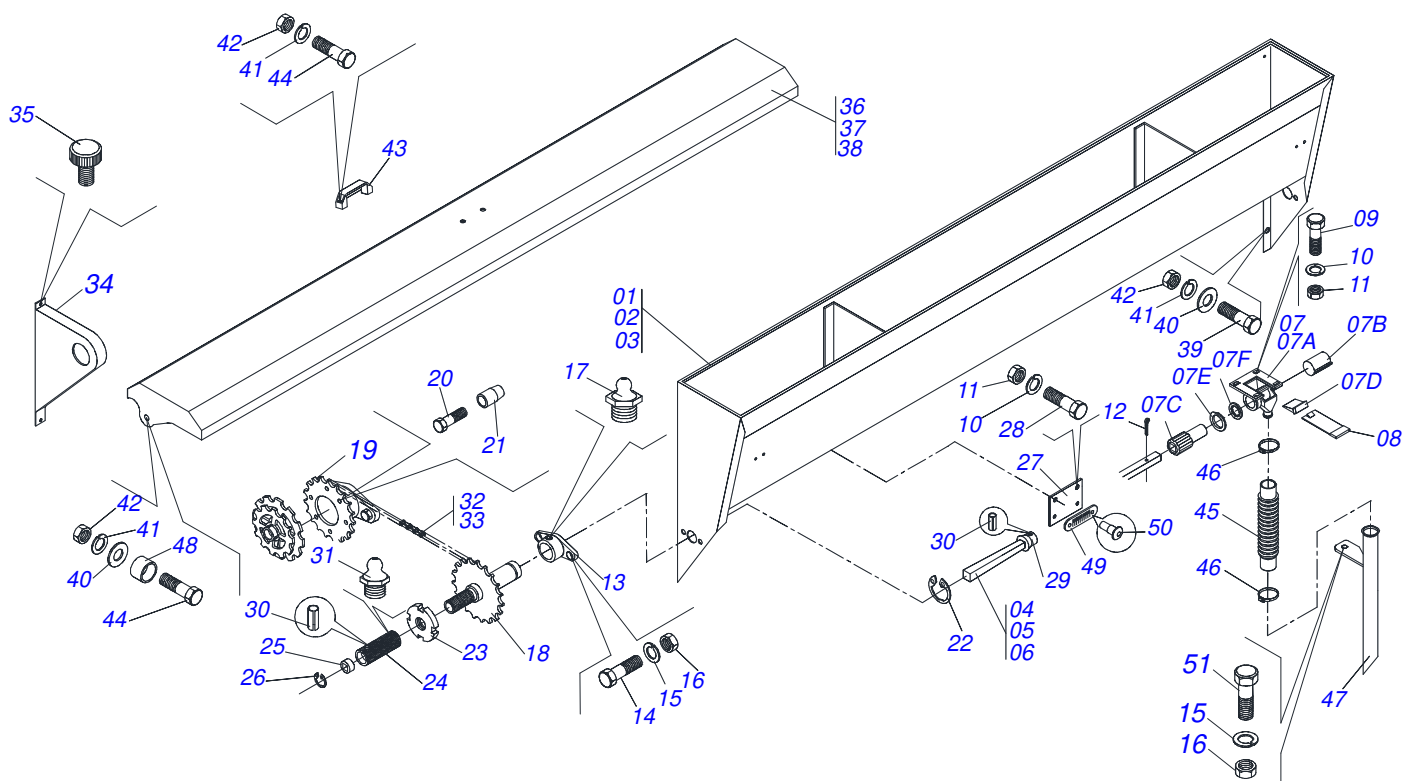

Item	Código	Descrição	Ver Pág.	11	13	15
00	0501047819	CX SEM FINA COMPL PSH3 11		01	00	00
00A	0501047820	CX SEM FINA COMPL PSH3 13		00	01	00
00B	0501047821	CX SEM FINA COMPL PSH3 15		00	00	01
01	0501068864	CX SEM FINA PSH3 11		01	00	00
02	0501068865	CX SEM FINA PSH3 13		00	01	00
03	0501068866	CAIXA SEMENTE FINA		00	00	01
04	0511019177	EIXO CX SEM FINA DIR 2180 PSA3 23		01	00	00
05	0511019291	EIXO CX SEM FINA ESQ 2520 PSA3 25		00	01	00
06	0511019377	EIXO CAIXA SEMENTE FINA		00	00	01
07	0503060150	DISTRIBUIDOR SEMENTE FINA PL		11	13	15
07A	0503030706	CAIXA DISTRIBUIDOR SEMENTE PASTAGEM		11	13	15
07B	0503030705	GUIA ROTOR 24,5		11	13	15
07C	0503030701	ROTOR 24,5		11	13	15
07D	0503030702	SUPLEM CX DISTRIB		11	13	15
07E	0503030704	LUVA APOIO ARRUELA MOVEL		11	13	15
07F	0503030703	ARRUELA MOVEL ROTOR 24,5		11	13	15
08	0503050042	INTERRUPTOR CAIXA SEMENTE FINA		11	13	15
09	0503010519	PARAFUSO 1/4 UNC X 5/8 C S G.2 ZN		44	52	60
10	0503010143	ARRUELA PRESSAO 1/4 ZN 1K01518		46	54	62
11	0503010144	PORCA SEXTAVADA 1/4 UNC G.5 ZN		46	54	62
12	0503010140	CONTRAPINO 1/8 X 3/4		22	26	30
13	0502010901	MANCAL AGRICOLA CAIXA SEMENTE FINA		01	01	01
14	0503010237	PARAFUSO 3/8 UNC X 1 C S G.5 ZN		02	02	02
15	0503010025	ARRUELA PRESSAO 3/8 ZN 1K01527		02	02	02
16	0503010026	PORCA SEXTAVADA 3/8 UNC G.5 ZN		02	02	02
17	0503010002	GRAXEIRA 1800		01	01	01
18	0501066928	CARRETEL COM RODA DENTADA R DIREITA		01	01	01
19	0511013557	ENGRENAGEM 30Z P 1/2 COM FURO 75		01	01	01
20	0503010675	PARAFUSO 5/16 UNC X 2.1/4 CS G.2 ZN		03	03	03
21	0521010743	LUVA 8,5 X 16 X 22		03	03	03
22	0503010406	ANEL RETENTOR PARA EIXO 501025		01	01	01