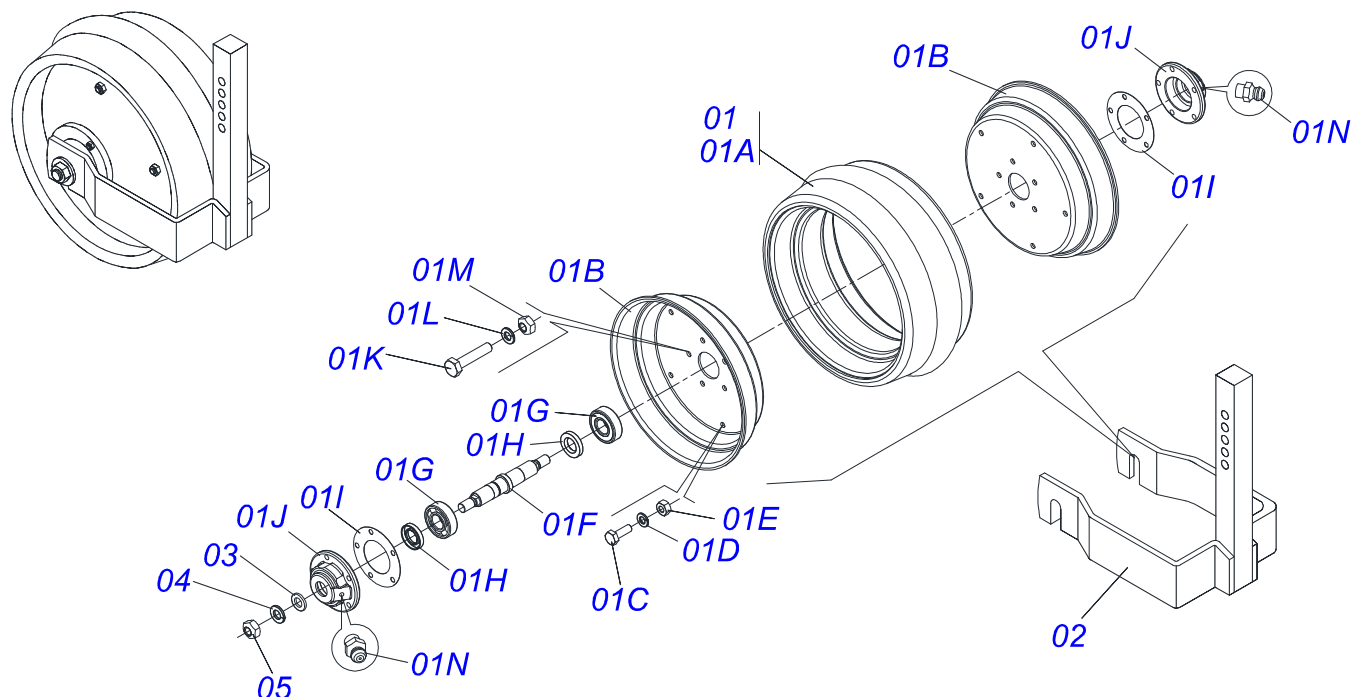

Item	Código	Descrição	Ver Pág.	QT
01	0501054327	RODA COMPACT CONVEXA PSA3 S-0702		
01A	0503030240	BANDA COMPACTADORA 270X80 CONVEXA		01
01B	0501014071	SEMI ARO		02
01C	0503013758	PARAFUSO 1/4 UNC X 1/2 C S G.5 ZN		05
01D	0503010143	ARRUELA PRESSAO 1/4 ZN 1K01518		05
01E	0503010144	PORCA SEXTAVADA 1/4 UNC G.5 ZN		05
01F	0531017070	EIXO RODA COMPACT CON/CONV PSA3		01
01G	0503010690	ROLAMENTO 6204 RS		02
01H	0503010272	RETENTOR 00715-BA		02
01I	0503030143	JUNTA VEDAÇÃO 85 X 47,5 X 0,5		04
01J	0502020600	CAIXA DISCO MARCADOR DE LINHA		02
01K	0503010743	PARAFUSO 1/4 UNC X 1.1/4 C S G.5 ZN		05
01L	0503010143	ARRUELA PRESSAO 1/4 ZN 1K01518		05
01M	0503013814	PORCA AUTOTRAVANTE 1/4 NC		05
01N	0503010691	GRAXEIRA 1/4 NF		02
02	0511060401	GARFO RODA PSA3 S-0499		01
03	0511017302	ARRUELA LISA 13,50 X 32,50 X 3,0 ZN		02
04	0503010019	ARRUELA PRESSAO 1/2 ZN 1K01556		02
05	0503010060	PORCA SEXTAVADA 1/2 UNC G.5 ZN		02