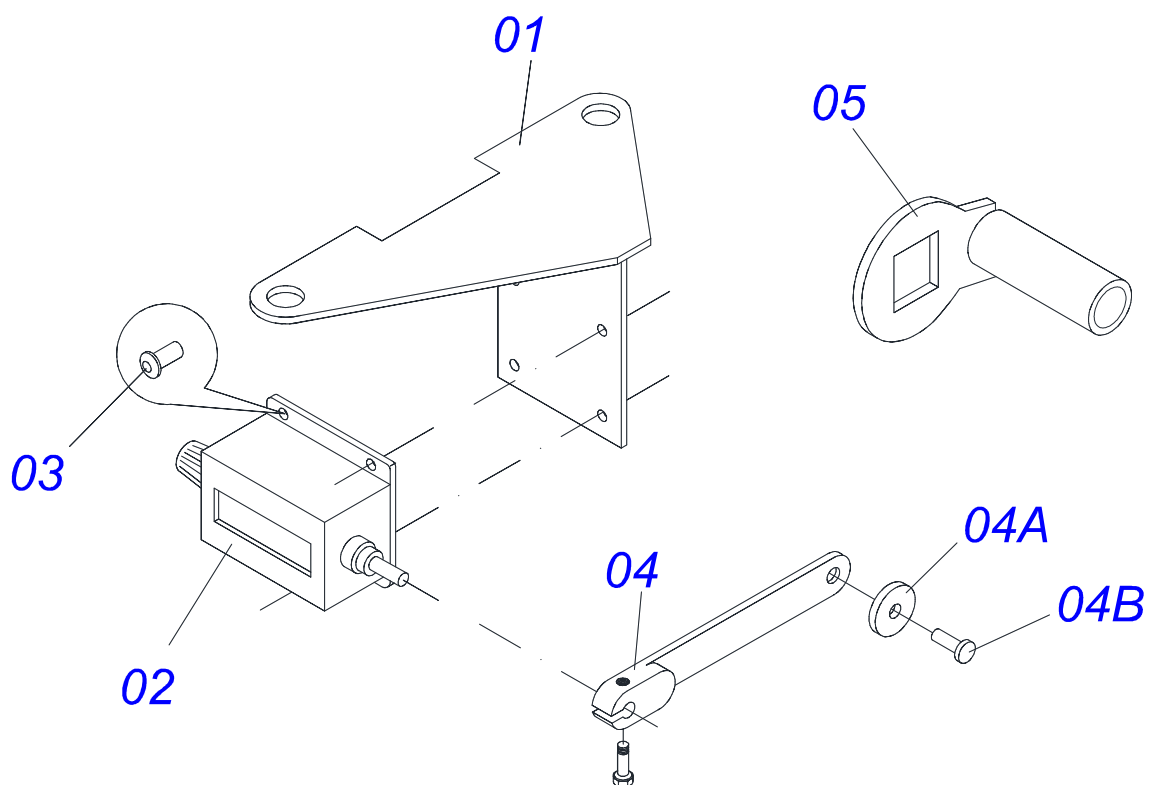

Item	Código	Descrição	Ver Pág.	QT
00	0501054467	CONTADOR HECTARE COMPLETO	4	01
01	0511064370	SUPT CONT HECTARE SDA3/E		01
02	0503013099	CONTADOR VOLTAS BATIDAS 727235 -001		01
03	0503010001	REBITE POP AD 423 3,2 X 5,5		04
04	0501110378	BRACO MARC HECTARE C/ARRUELA SDA3/E		01
04A	0531017909	ARRUELA LISA 5 X 13 X 3,00 ZN		01
04B	0531017910	PINO BRACO MARC HECTARE SDA3/E		01
05	0511064371	PIVO CONT HECTARE SDA3/E		01