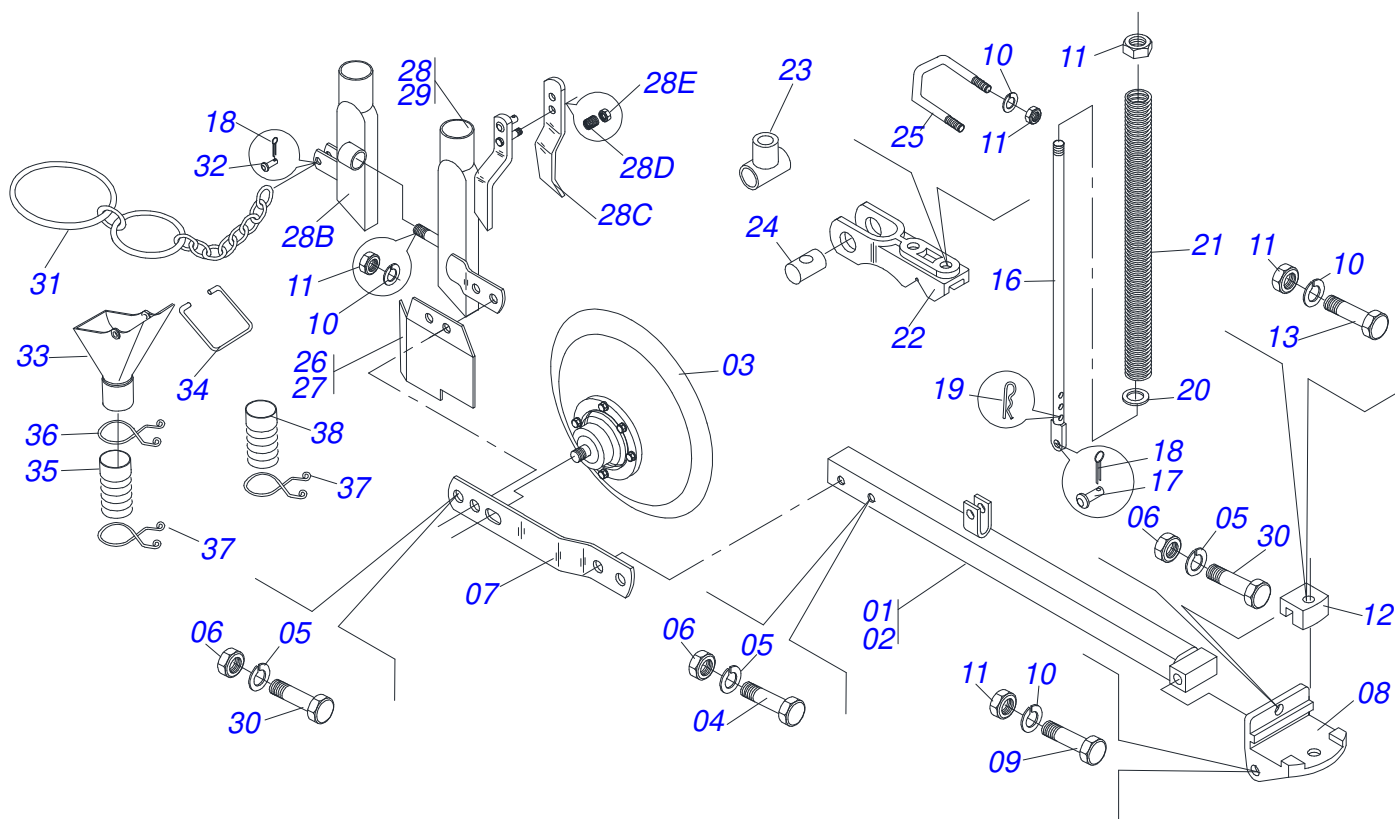

Item	Code	Description	See page	QT
00	0501048336	RH SHORT ROW SIMPLE DISC CHAIN		01
00A	0501048292	LH SHORT ROW SIMPLE DISC CHAIN		01
00B	0501048293	LH LONG ROW SIMPLE DISC CHAIN		01
00C	0501048337	RH SHORT ROW SIMPLE DISC CHAIN		01
01	0501068251	LONG ARM ROW SIMPLE DISC		01
02	0501068252	SHORT ARM ROW SIMPLE DISC		01
03	0501050992	SIMPLE DISC ASSY	16	01
04	0503011268	3/8" X 2-1/2" BOLT		02
05	0503010025	3/8" SPRING WASHER		04
06	0503010026	3/8" NUT		04
07	0511017943	DISC SUPPORT SIMPLE ROW		02
08	0502010693	ROW SUPPORT ARTICULACION		01
09	0503010706	SCREW 1/2 UNC X 4.1/2 C S G.5 ZN		01
10	0503010019	1/2" SPRING WASHER		05
11	0503010060	1/2" NUT		05
12	0502010358	ROW FIXER CLAMP		01
13	0503010752	1/2" X 3.1/2" BOLT		01
14	0503013082	M10 X 1,5 X 70 BOLT		01
15	0503011051	M10 X 0.6" NUT		01
16	0511064181	SPRING REGULACION		01
17	0521010539	0.3" X 1.2" COUPLING SHAFT		01
18	0503010140	1/8" X 3/4" COTTERPIN		02
19	0503030168	HAIR PIN		02
20	0511017302	FLAT WASHER		01
21	0503030325	SPRING		01
22	0502011675	SUPPORT GUIDE FIXER SPRING		01
23	0502012123	SPRING GUIDES UPPER		01
24	0531016737	ROD GUIDE AJUSTER ROW		01
25	0501013162	1/2"UNC X 85 X 54 CLAMP		01
26	0501010483	RH LOWER SCRAPER SIMPLE DISC		01
27	0501011947	RH LOWER SCRAPER		01