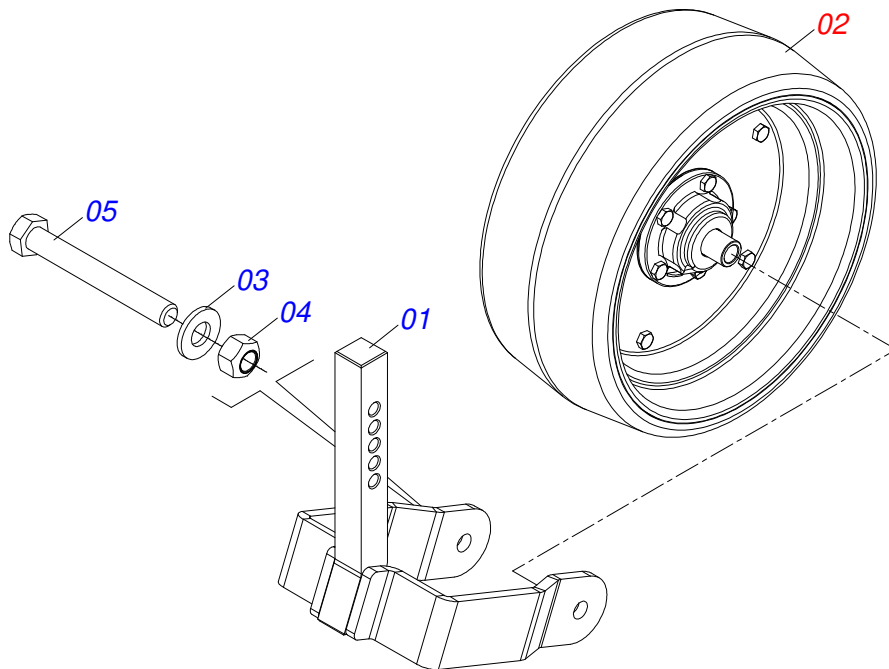

Item	Code	Description	See page	QT
01	0521068996	WHEEL FORK		01
02	0521055431	LONG COMPACTOR WHEEL	9	01
03	0501010937	13.5 X 28 X 3 FLAT WASHER		01
04	0503011336	1/2" HEX SELF ADJUSTING NUT		01
05	0503011411	1/2" X 5-1/2" BOLT		01