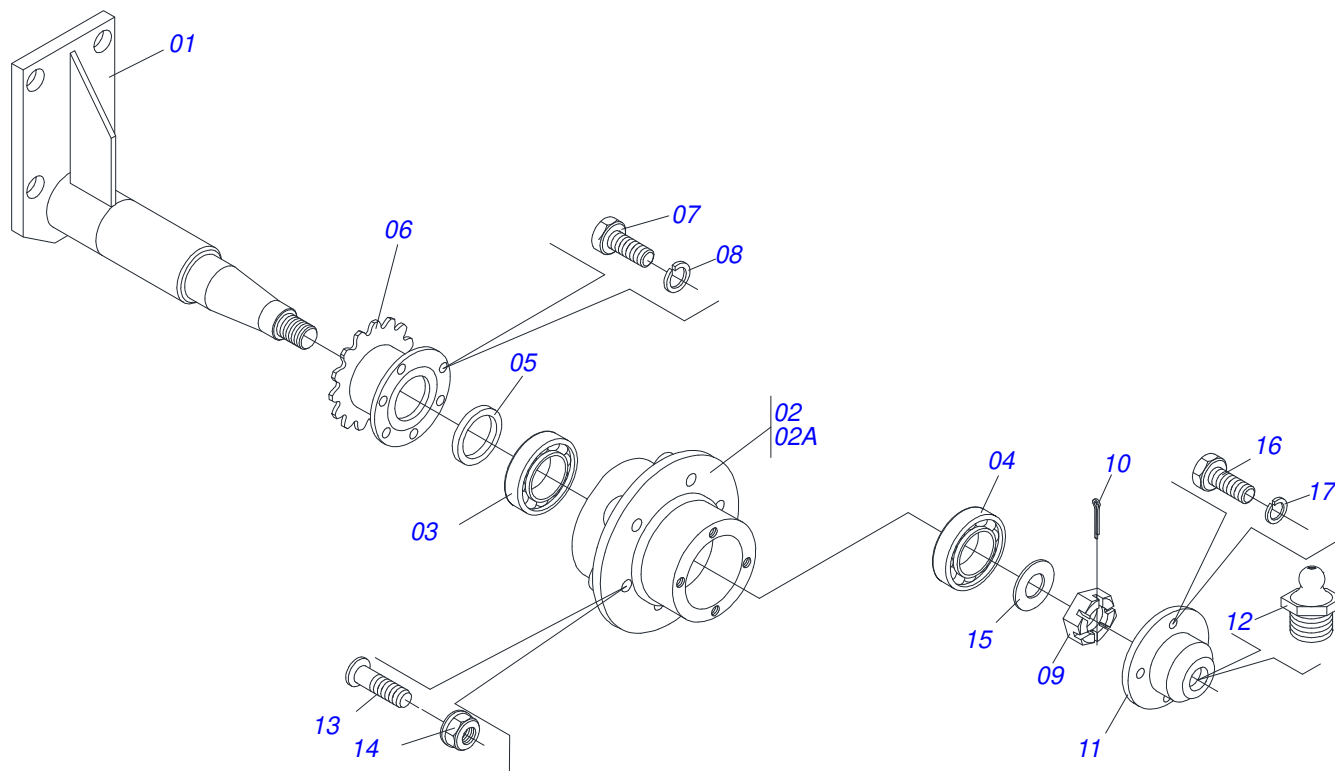

Item	Code	Description	See page	DIR ESQ
01	0501068868	CARRYING-WHEEL	01	01
02	0502011121	CARRYING WHEEL HUB	01	00
02A	0502011065	HUB	00	01
03	0503010006	32210 ROLLER BEARING	01	01
04	0503010037	30207 ROLLER BEARING	01	01
05	0503011867	00517-BR SEAL WITH HOLE	01	01
06	0501068487	FLANGE 10Z	01	01
07	0503810371	BOLT 5/16 UNC X 1 C S G.5	06	06
08	0503011444	SPRING WASHER	06	06
09	0503030009	1" CASTLE NUT	01	01
10	0503010018	5/32 X 1-1/2 COTTERPIN	01	01
11	0502020591	PROTECCION COVER	01	01
12	0503010002	1800 GREASE FITTING	01	01
13	0501010127	9/16" X 1-7/8" LUG BOLT	06	06
14	0503010035	9/16" CONIC NUT	06	06
15	0501016545	FLAT WASHER	01	01
16	0503010178	5/16" X 7/8" BOLT	04	04
17	0503011444	SPRING WASHER	04	04