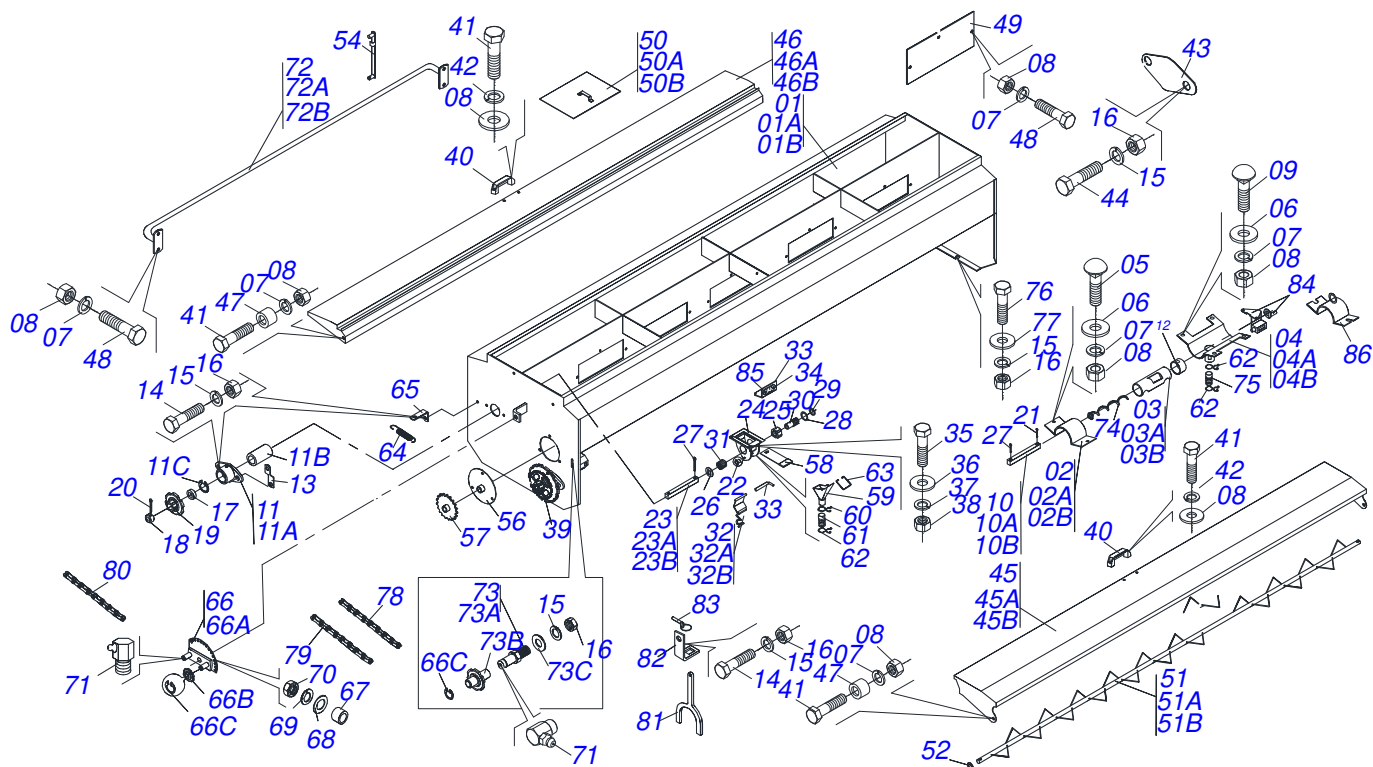

Item	Code	Description	See page	11	13	15
01	0501068861	BOX FERTILIZER SEED		01	00	00
01A	0501068862	BOX FERTILIZER SEED		00	01	00
01B	0501068863	BOX FERTILIZER SEED		00	00	01
02	0511019115	FIXER FERTILIZER CONDUCTOR 257		01	01	01
02A	0511019233	3.07 FERTILIZER CONDUCTOR FIXER		01	01	01
02B	0511019234	3.93 FERTILIZER CONDUCTOR FIXER		01	01	01
03	0511019238	3.30 FERTILIZER TUBE		01	01	01
03A	0511019239	6.89 FERTILIZER TUBE		10	12	14
03B	0511019237	7.79 FERTILIZER TUBE		01	01	01
04	0501068547	LEFT SIDE FERTILIZER CONDUCTOR		01	01	01
04A	0501068533	LEFT FERTILIZER CONDUCTOR		09	11	13
04B	0501068823	RIGHT SIDE FERTILIZER CONDUCTOR		01	01	01
05	0503011953	5/16" X 1" BOLT		04	04	04
06	0521011039	FLAT WASHER		44	56	64
07	0503011444	SPRING WASHER		44	56	64
08	0503010337	5/16" NUT		54	66	74
09	0503011952	5/16" X 3/4" BOLT		44	52	60
10	0511019242	RIGHT BOX FERTILIZER AXLE		01	00	00
10A	0511019294	LEFT BOX FERTILIZER AXLE		00	01	00
10B	0511019375	BOX FERTILIZER AXLE		00	00	01
11	0501051366	BEARING ASSY		01	01	01
11A	0501110250	BEARING BOX		01	01	01
11B	0511019194	BEARING REEL		01	01	01
11C	0503010372	501050 CLAMPING RING (FOR AXLE)		02	02	02
11D	0503010003	1845 GREASE FITTING		02	02	02
12	0511019183	1.51" X 2.08" X 1.06" SLEEVE		01	01	01
13	0501011768	SPRING FIXER		01	01	01
14	0503010237	3/8" X 1" BOLT		08	08	08
15	0503010025	3/8" SPRING WASHER		18	18	18
16	0503010026	3/8" NUT		18	18	18
17	0502011292	SPACING SLEEVE		01	01	01