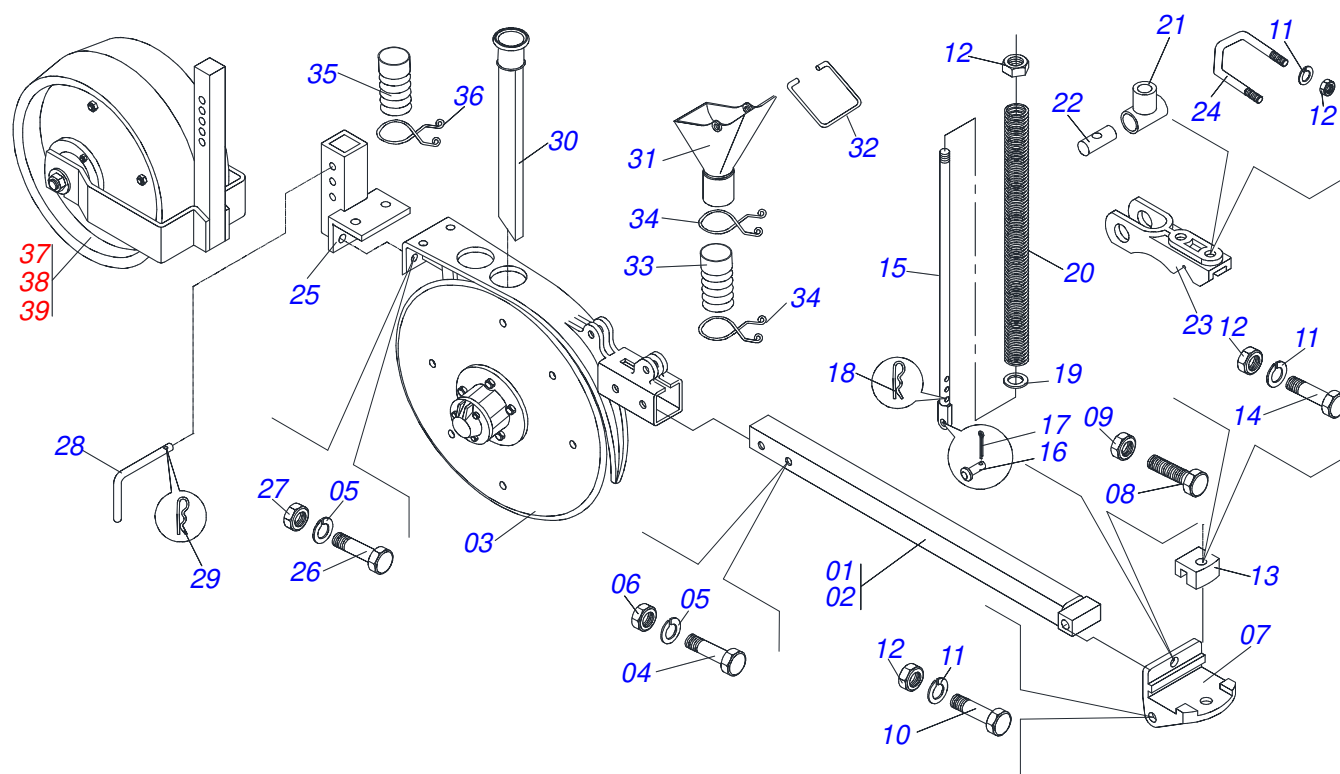

Item	Code	Description	See page	CT LG
00	0501048798	SHORT SEED ROW LARGE ASSY		01 00
00A	0501048737	LONG SEED ROW LARGE ASSY		00 01
00B	0511042407	SHORT ROW CONCAVE COMPAC ASSY		01 00
00C	0511042408	LONG ROW COMPACT CONCAVE ASSY		00 01
00D	0511042409	SHORT ROW COMPACT CONVEX ASSY		01 00
00E	0511042410	SHORT ROW COMPACT CONVEX ASSY		00 01
01	0501066678	SMALLER ARM ROW		01 00
02	0511060425	LARGER ARM ROW		00 01
03	0501050993	DOUBLE DISC ASSY	7	01 01
04	0503011268	3/8" X 2-1/2" BOLT		02 02
05	0503010025	3/8" SPRING WASHER		06 06
06	0503010026	3/8" NUT		06 06
07	0502010693	ROW SUPPORT ARTICULACION		01 01
08	0503013082	M10 X 1,5 X 70 BOLT		01 01
09	0503011051	M10 X 0.6" NUT		01 01
10	0503010706	SCREW 1/2 UNC X 4.1/2 C S G.5 ZN		01 01
11	0503010019	1/2" SPRING WASHER		04 04
12	0503010060	1/2" NUT		05 05
13	0502011210	ROW FASTENER		01 01
14	0503010752	1/2" X 3.1/2" BOLT		01 01
15	0511064181	SPRING REGULACION		01 01
16	0521010539	0.3" X 1.2" COUPLING SHAFT		01 01
17	0503010140	1/8" X 3/4" COTTERPIN		01 01
18	0503030285	HAIR PIN		01 01
19	0501012140	FLAT WASHER		01 01
20	0503031516	0.98" X 14.17" X 0.16" SPRING		01 01
21	0502012123	SPRING GUIDES UPPER		01 01
22	0531016737	ROD GUIDE AJUSTER ROW		01 01
23	0502011675	SUPPORT GUIDE FIXER SPRING		01 01
24	0521010655	1/2" X 3.34" X 2.12" FASTENER		01 01
25	0502011682	PRESS WHEEL FIXER		01 01