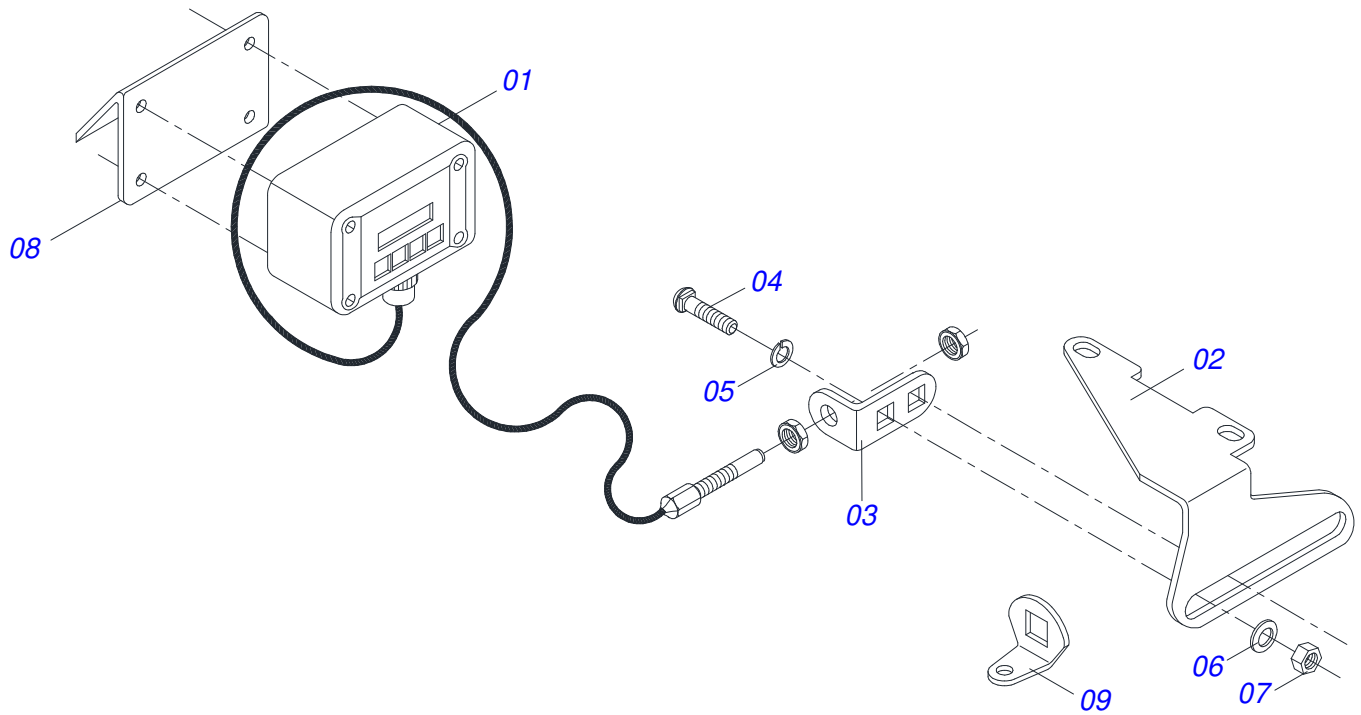

Item	Code	Description	See page	QT
01	0503060718	ELECTRONIC BLADE HECTARE		01
02	0541013032	FIXER BLADE HECTARE		01
03	0541015265	RECEIVER MAGNETIC SUPPORT		01
04	0503011952	5/16" X 3/4" BOLT		02
05	0503010179	5/16" ZN SPRING WASHER		02
06	0501010694	8.5 X 18 X 1.5 FLAT WASHER		02
07	0503010337	5/16" NUT		02
08	0541012961	FIXER COUNTER HECTARE		01
09	0541013031	HETARE MAGNET FASTENER		01