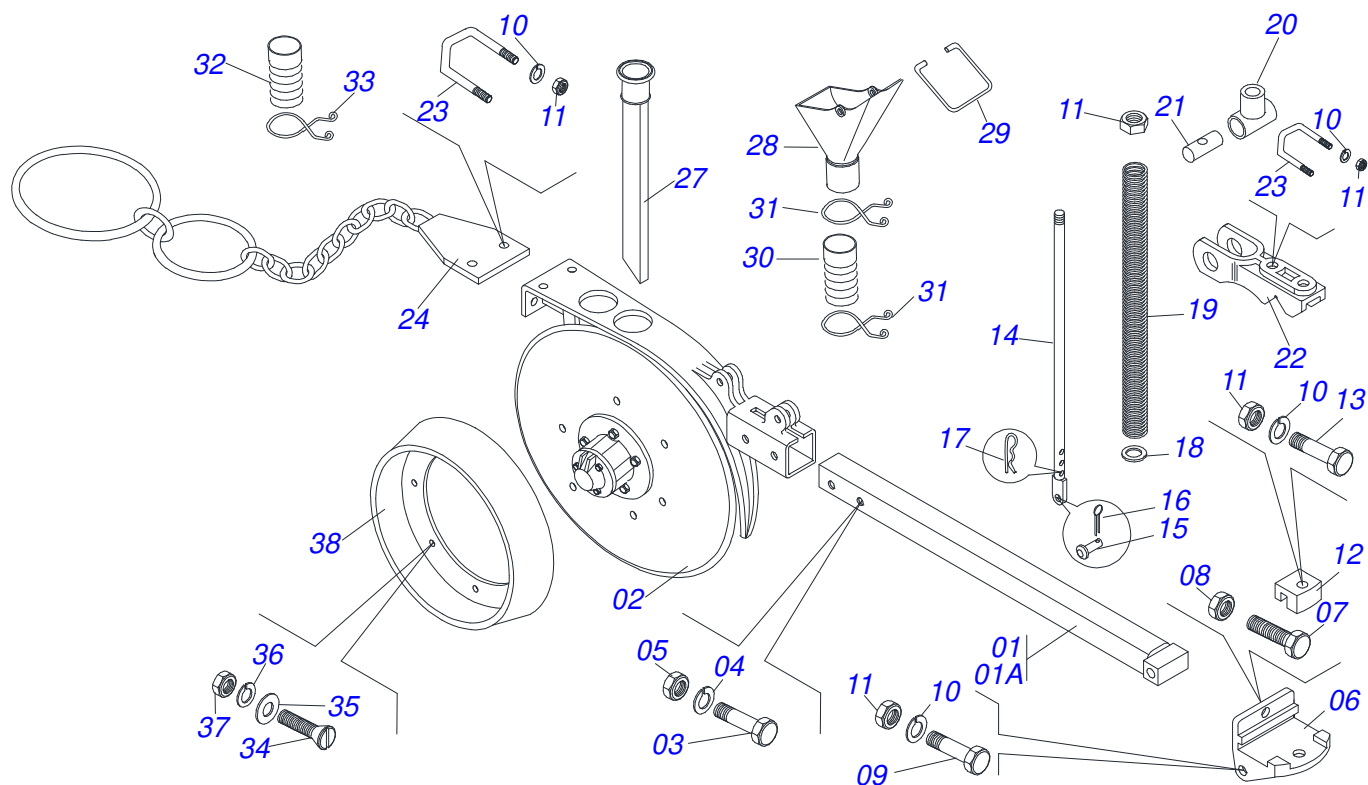

Item	Code	Description	See page	CT	LG
00	0511042396	SHORT ROW DOUBLE DISC CHAIN ASSY		01	00
00A	0511042397	LONG ROW DOUBLE DISC CHAIN ASSY		00	01
01	0501066678	SMALLER ARM ROW		01	00
01A	0511060425	LARGER ARM ROW		00	01
02	0501050993	DOUBLE DISC ASSY	7	01	01
03	0503011268	3/8" X 2-1/2" BOLT		02	02
04	0503010025	3/8" SPRING WASHER		02	02
05	0503010026	3/8" NUT		02	02
06	0502010693	ROW SUPPORT ARTICULACION		01	01
07	0503013082	M10 X 1,5 X 70 BOLT		01	01
08	0503011051	M10 X 0.6" NUT		01	01
09	0503010706	SCREW 1/2 UNC X 4.1/2 C S G.5 ZN		01	01
10	0503010019	1/2" SPRING WASHER		04	04
11	0503010060	1/2" NUT		05	05
12	0502011210	ROW FASTENER		01	01
13	0503010752	1/2" X 3.1/2" BOLT		01	01
14	0511064181	SPRING REGULACION		01	01
15	0521010539	0.3" X 1.2" COUPLING SHAFT		01	01
16	0503010140	1/8" X 3/4" COTTERPIN		01	01
17	0503030285	HAIR PIN		01	01
18	0501012140	FLAT WASHER		01	01
19	0503031516	0.98" X 14.17" X 0.16" SPRING		01	01
20	0502012123	SPRING GUIDES UPPER		01	01
21	0531016737	ROD GUIDE AJUSTER ROW		01	01
22	0502011675	SUPPORT GUIDE FIXER SPRING		01	01
23	0521010655	1/2" X 3.34" X 2.12" FASTENER		01	01
24	0511060564	PRESS WHEEL COVERING CHAIN ASSY		01	01
25	0503012444	3/8" X 1-1/4" BOLT		02	02
26	0503010208	HEX NUT 3/8 UNF G.5 ZN		02	02
27	0503030338	SEED FERTILIZER SOCKET		02	02
28	0503010369	SEED SOCKET		01	01