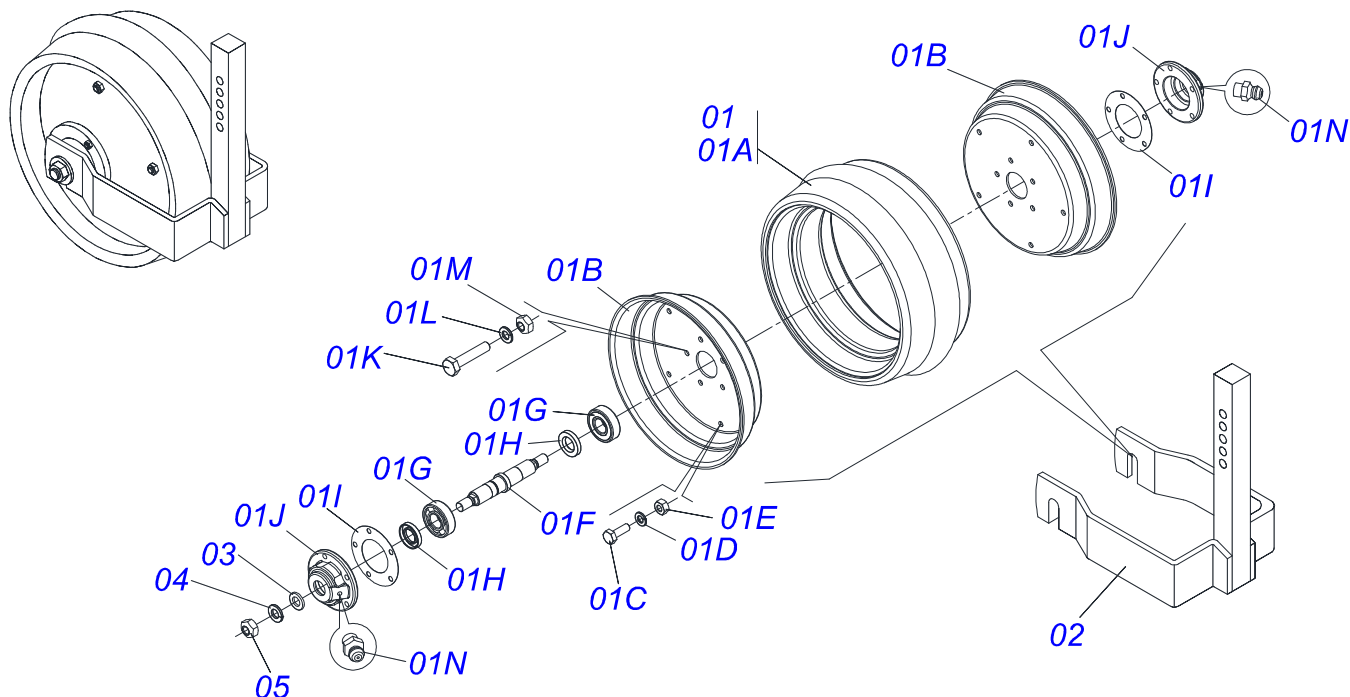

Item	Code	Description	See page	QT
01	0501054327	WHEEL COMPACTOR PREEES		01
01A	0503030240	DEPTH CONTROL WHEEL RUBBER BAND		01
01B	0501014071	RIM SEMI		02
01C	0503013758	1/4" X 1-1/2" BOLT		05
01D	0503010143	1/4" SPRING WASHER		05
01E	0503010144	1/4" NUT		05
01F	0531017070	PRESS WHEEL AXLE		01
01G	0503010690	6204 BALL BEARING		02
01H	0503010272	SEAL 00715-BA		02
01I	0503030143	3.3" X 1.9" X 0.1" JOINT		04
01J	0502020600	MARKER ARM DISC HUB		02
01K	0503010743	1/4" X 1-1/4" BOLT		05
01L	0503010143	1/4" SPRING WASHER		05
01M	0503013814	1/4" NC LOCKNUT		05
01N	0503010691	1/4" GREASE FITTING		02
02	0511060401	WHEEL FORK		01
03	0511017302	FLAT WASHER		02
04	0503010019	1/2" SPRING WASHER		02
05	0503010060	1/2" NUT		02