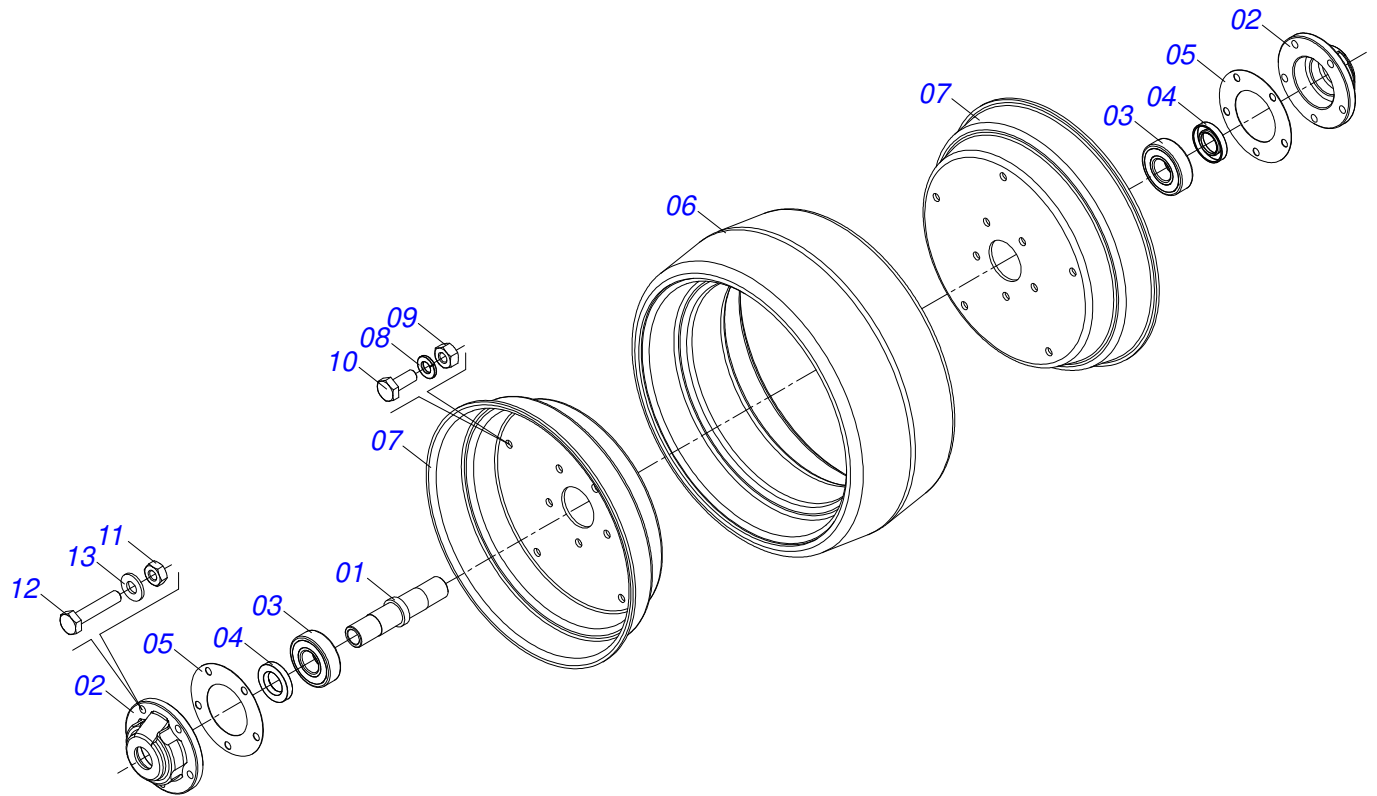

Item	Code	Description	See page	QT
01	0581018311	LONG SINGLE COMPACTOR WHEEL		01
02	0581018337	CUBE COMPACTING WHEEL		02
03	0503019309	BEARING 6204-2RLD -V2		02
04	0503010272	SEAL 00715-BA		02
05	0503030143	3.3" X 1.9" X 0.1" JOINT		02
06	0503031514	DEPTH CONTROL WHEEL RUBBER BAND		01
07	0521014107	PRESS WHEEL RIM		02
08	0503010143	1/4" SPRING WASHER		05
09	0503010144	1/4" NUT		05
10	0503013815	1/4" X 5/8" BOLT		05
11	0503013814	1/4" NC LOCKNUT		05
12	0503010743	1/4" X 1-1/4" BOLT		05
13	0511017303	FLAT WASHER		05