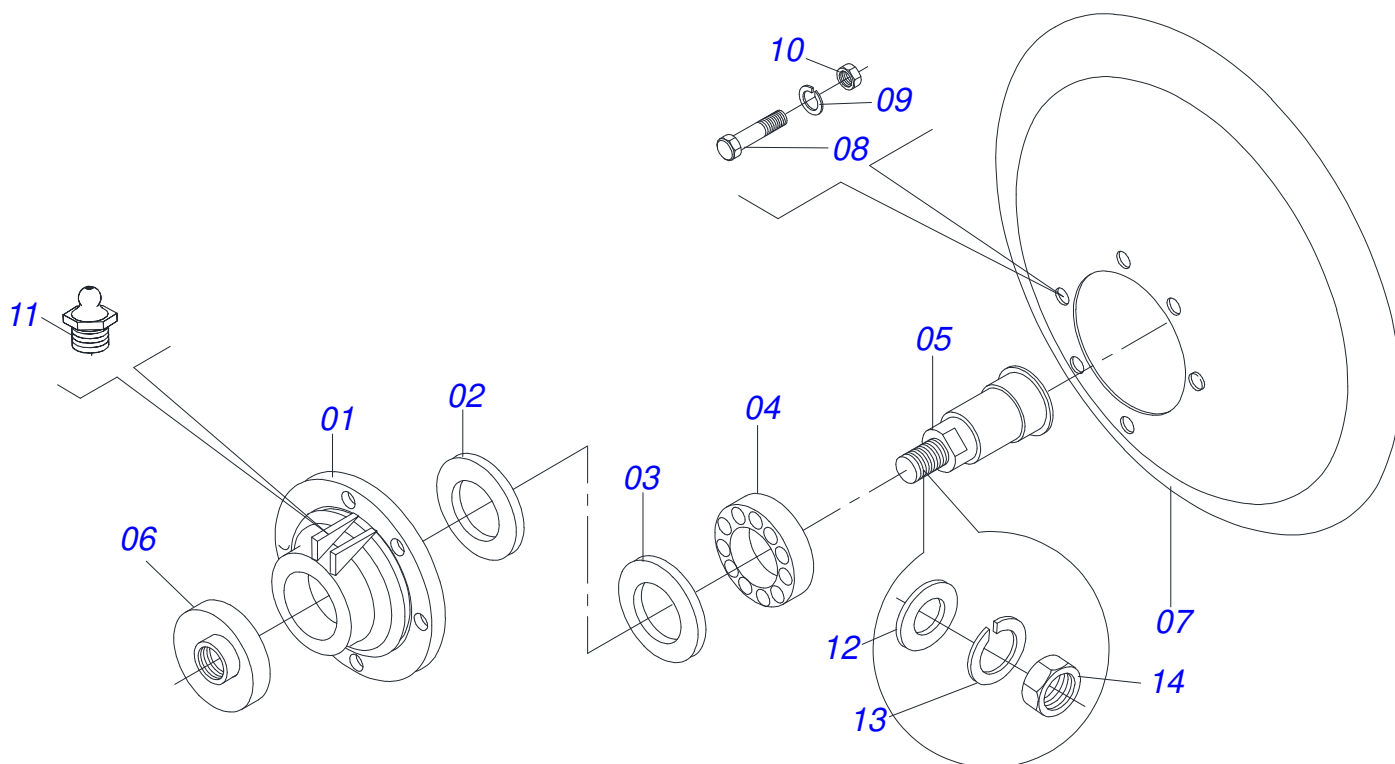

Item	Code	Description	See page	QT
01	0502020610	DISC HUB SIMPLE		01
02	0503010526	3011 SEAL RING		01
03	0503010525	00797-BA SEAL		01
04	0503010276	6206 BALL BEARING		01
05	0501014235	DISC HUB AXLE		01
06	0501068986	BUSHING WITH DUST CLOAK		01
07	0601020008	13" X 3" PLAIN DISC BLADE		01
08	0503010294	1/4" X 7/8" BOLT		06
09	0503010143	1/4" SPRING WASHER		06
10	0503010144	1/4" NUT		06
11	0503010002	1800 GREASE FITTING		01
12	0501010453	FLAT WASHER		01
13	0503010027	5/8" SPRING WASHER		01
14	0503010129	5/8" NUT		01