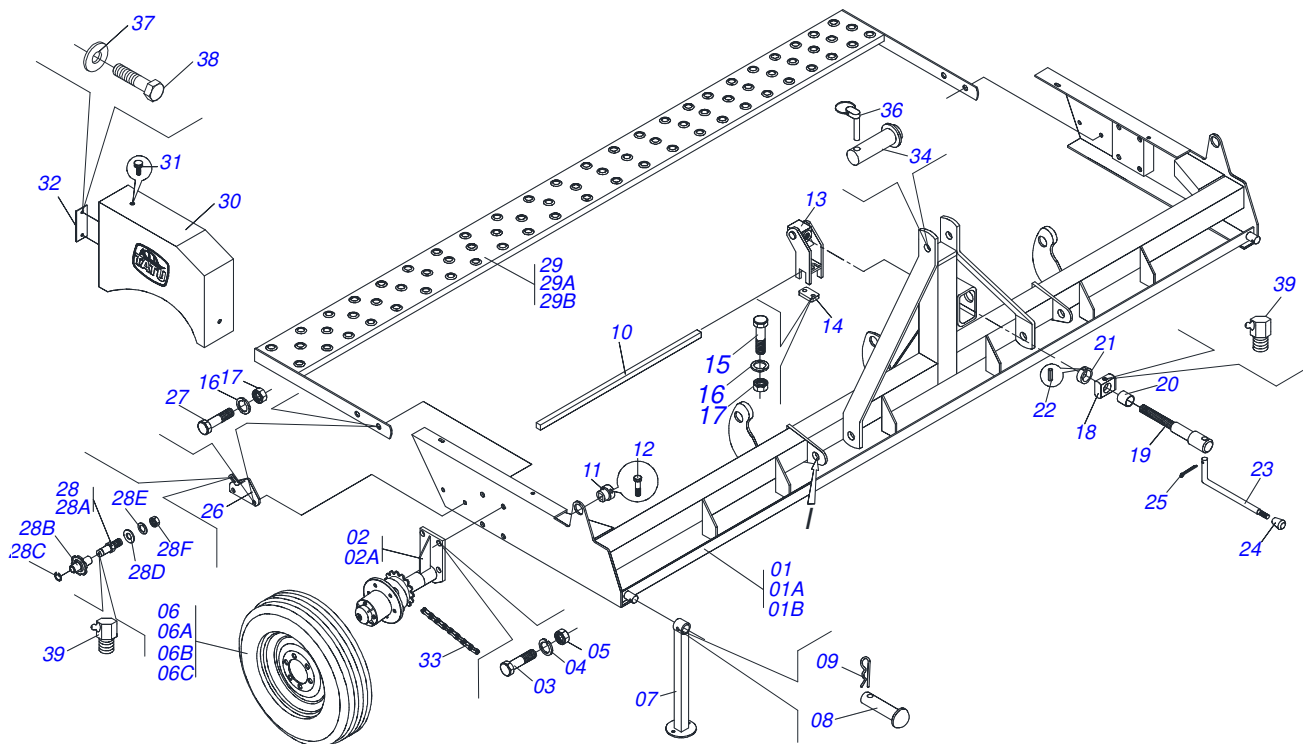

Item	Code	Description	See page	11	13	15
01	0501068858	FRAME PSH3 11 ROW		01	00	00
01A	0501068859	FRAME		00	01	00
01B	0501068860	FRAME PSH3 15 ROW		00	00	01
02	0501051537	LEFT STUB SHAFT HUB ASSY		01	01	01
02A	0501051942	RIGHT STUB SHAFT HUB ASSY		01	01	01
03	0503010762	SCREW 5/8 UNC X 3.1/2 CS G.5 ZN		08	08	08
04	0503010027	5/8" SPRING WASHER		08	08	08
05	0503010013	5/8" NUT		08	08	08
06	0503060094	WHEEL AND TIRE ASSY		02	02	02
06A	0503010065	CANVAS TIRE		01	01	01
06B	0503010068	6.00 X 16 INNER TIRE		01	01	01
06C	0503010894	0.2"X0.6"X4.6"X6F0.6"X6" WHEEL		01	01	01
07	0511060374	PLOUGH SUPPORT 365		02	02	02
08	0521010549	COUPLING SHAFT		02	02	02
09	0503030285	HAIR PIN		04	04	04
10	0521010332	ROW LIFT AXLE		01	00	00
10.	0521010333	ROW LIFT AXLE		00	01	00
10..	0521010222	ROW LIFT AXLE		00	00	01
11	0511019257	BUSHING WITH HOLE SQUARE		05	05	05
12	0503010237	3/8" X 1" BOLT		05	05	05
13	0501069212	GUIDE		01	01	01
14	0531017820	2.76" X 1.57" X 0.37" PLATE		01	01	01
15	0501010070	1/2" X 2-1/2" BOLT		02	02	02
16	0503010019	1/2" SPRING WASHER		06	06	06
17	0503010020	1/2"NUT		06	06	06
18	0521012322	CRANK LOCK		01	01	01
19	0501069214	REGULATOR		01	01	01
20	0521010217	1.24" X 1.2" X 1.3" BUSHING		01	01	01
21	0511013015	SLEEVE		01	01	01
22	0503010561	SPRING PIN		01	01	01
23	0521011107	CRANK BODY		01	01	01