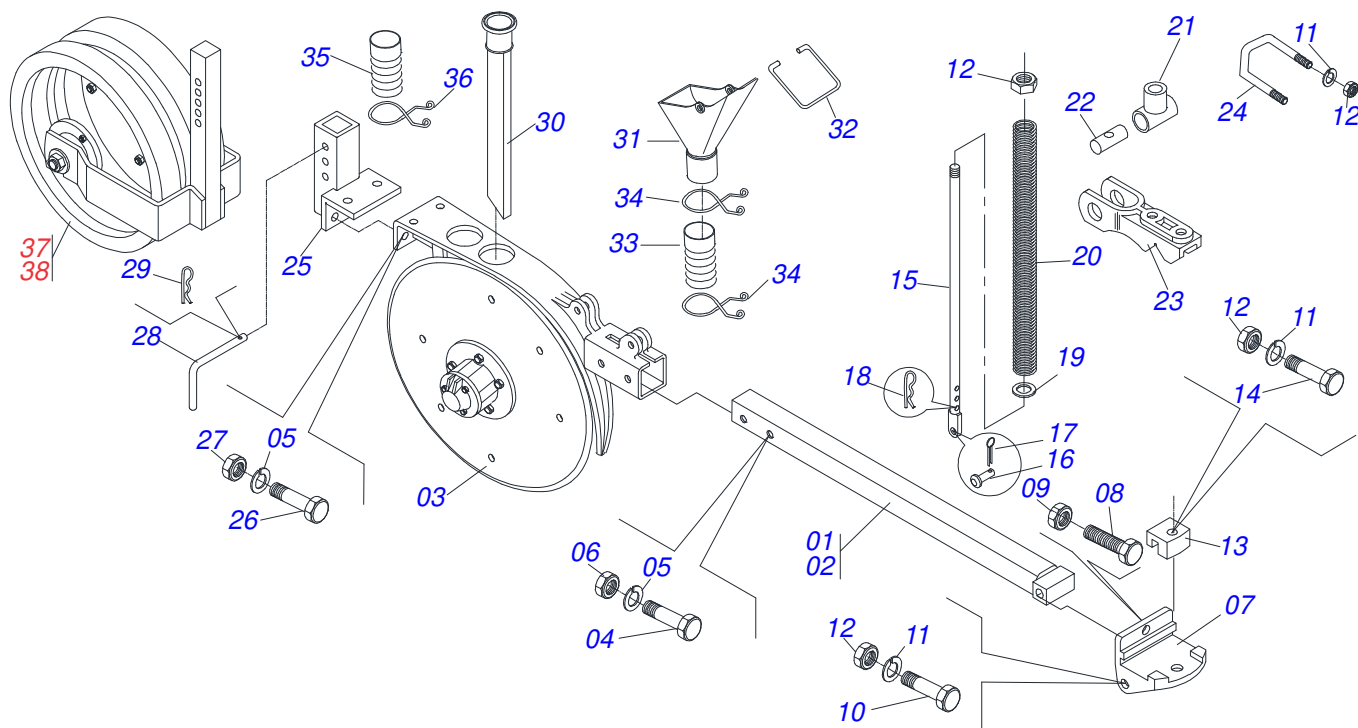

Item	Code	Description	See page	CT	LG
00	0511041335	SHORT ROW DD 12X13 COMPACT CONVEX		01	00
00A	0511041336	LONG ROW DD 12X13 COMPACT CONVEX		00	01
00B	0511042412	SHORT ROW DD 12X13 COMPACT CONCAVE		01	00
00C	0511042413	SHORT ROW DD12X13 COMPACT CONCAVE		00	01
01	0501066678	SMALLER ARM ROW		01	00
02	0511060425	LARGER ARM ROW		00	01
03	0501054336	12" X 13"DOUBLE DISC	14	01	01
04	0503011268	3/8" X 2-1/2" BOLT		01	01
05	0503010025	3/8" SPRING WASHER		06	06
06	0503010026	3/8" NUT		06	06
07	0502010693	ROW SUPPORT ARTICULACION		01	01
08	0503013082	M10 X 1,5 X 70 BOLT		01	01
09	0503011051	M10 X 0.6" NUT		01	01
10	0503010706	SCREW 1/2 UNC X 4.1/2 C S G.5 ZN		01	01
11	0503010019	1/2" SPRING WASHER		04	04
12	0503010060	1/2" NUT		05	05
13	0502011210	ROW FASTENER		01	01
14	0503010752	1/2" X 3.1/2" BOLT		01	01
15	0511064181	SPRING REGULACION		01	01
16	0521010539	0.3" X 1.2" COUPLING SHAFT		01	01
17	0503010140	1/8" X 3/4" COTTERPIN		01	01
18	0503030285	HAIR PIN		01	01
19	0501012140	FLAT WASHER		01	01
20	0503031516	0.98" X 14.17" X 0.16" SPRING		01	01
21	0502012123	SPRING GUIDES UPPER		01	01
22	0531016737	ROD GUIDE AJUSTER ROW		01	01
23	0502011675	SUPPORT GUIDE FIXER SPRING		01	01
24	0521010655	1/2" X 3.34" X 2.12" FASTENER		01	01
25	0502011682	PRESS WHEEL FIXER		01	01
26	0503012444	3/8" X 1-1/4" BOLT		04	04
27	0503010208	HEX NUT 3/8 UNF G.5 ZN		04	04