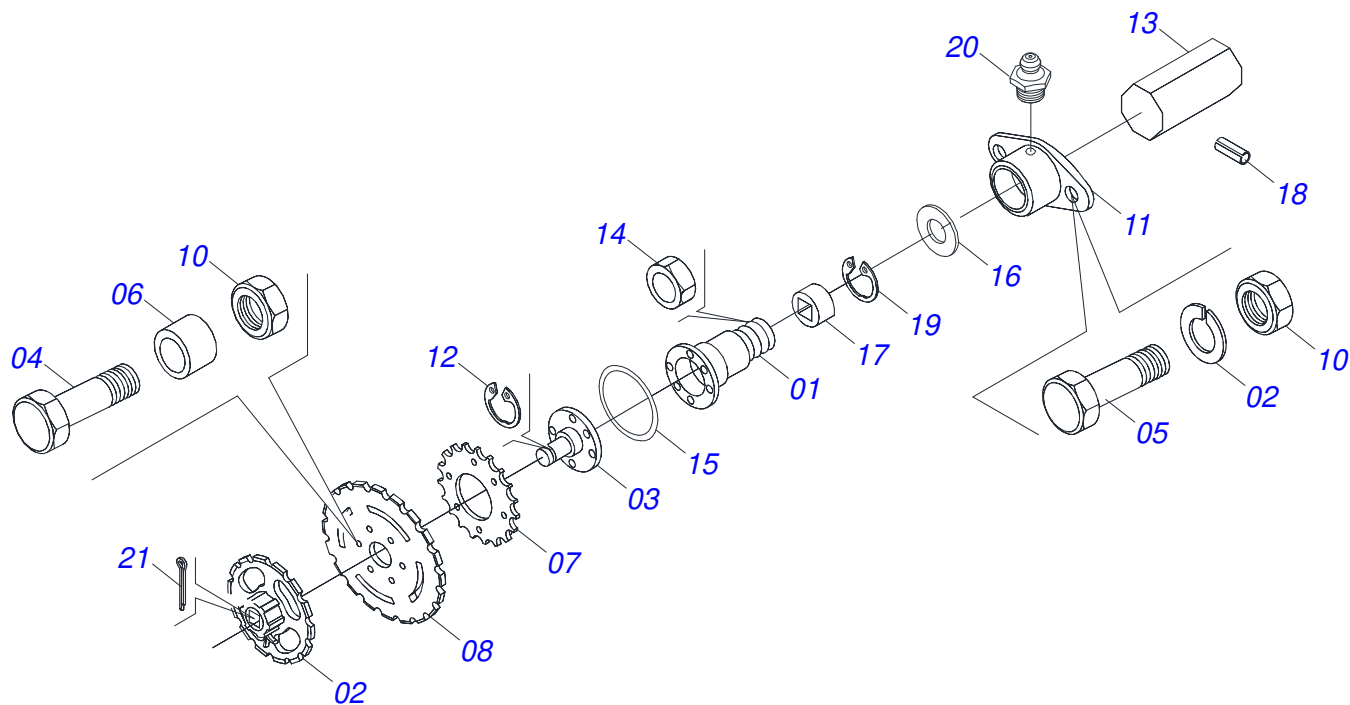

LEFT BEARING BOX FOR FINE SEED

Item	Code	Description	See page	QT
01	0502040527	SEED BOX FINE BEARING REEL		01
02	0561011361	WHEEL TOOTH		01
03	0511011139	GEAR FLANGE		01
04	0503010365	NUT		03
05	0503011766	5/16" X 2-1/2" BOLT		03
06	0521010743	0.3" X 0.6" X 0.8" SLEEVE		03
07	0511013557	30Z P 0.5" RH1.2.9" GEAR		01
08	0502011352	20Z GEAR		01
09	0503011444	SPRING WASHER		06
10	0503010337	5/16" NUT		06
11	0501110250	BEARING BOX		01
12	0503010372	501050 CLAMPING RING (FOR AXLE)		01
13	0502012130	LH SEED REGULATOR		01
14	0502012131	LEFT SEED REGULATOR		01
15	0503012918	2-327 N 3006-9B O'RING		01
16	0541010247	FLAT WASHER		01
17	0502012197	0.76" X 1.81" X 0.06" SLEEVE		01
18	0503010561	SPRING PIN		01
19	0503011105	SEAL RING		01
20	0503010691	1/4" GREASE FITTING		02
21	0503010010	1/4" X 2.1/2" COTTERPIN		01