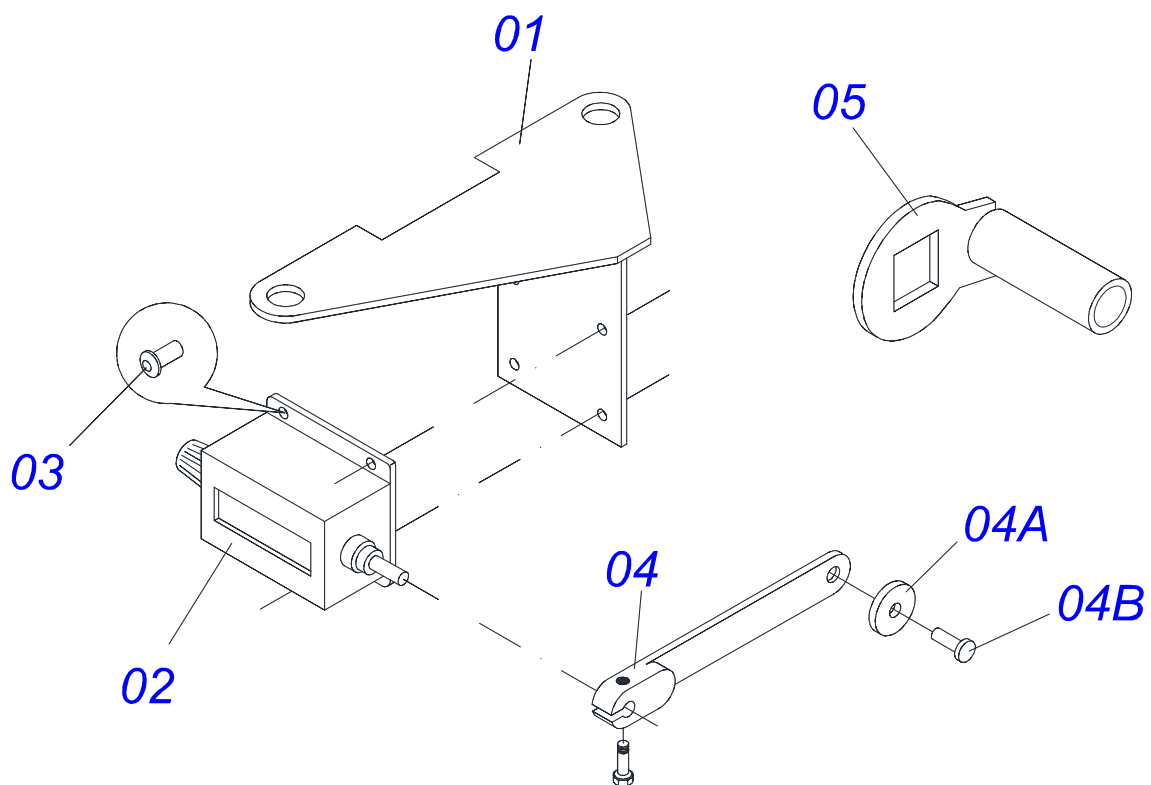

Item	Code	Description	See page	QT
00	0501054467	HECTARE COUNTER ASSY	4	01
01	0511064370	HECTARE COUNTER SUPPORT		01
02	0503013099	TURN COUNTER		01
03	0503010001	3.2 X 5.5 RIVET		04
04	0501110378	ROW MARKER ARM		01
04A	0531017909	FLAT WASHER		01
04B	0531017910	PIN ARM		01
05	0511064371	HECTARE COUNTER PIVOT		01