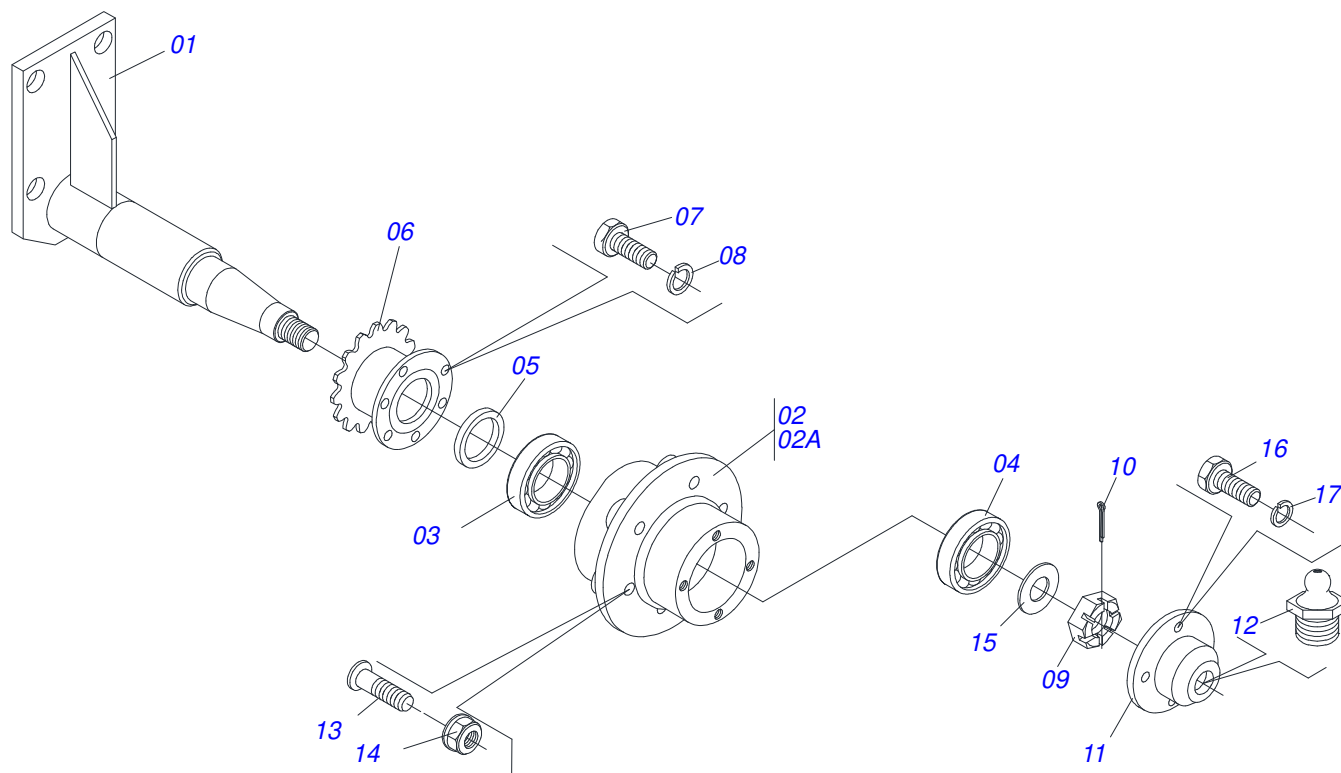

PSH3
CHASIS COMPLETO

Artículo	Código	Descripción	Ver Pág.	11	13	15
24	0503030878	MANOPLA PALANCA		01	01	01
25	0503010071	PASADOR ABIERTO 3/16 X 1		02	02	02
26	0501068840	ESTIRADOR CADENA		01	01	01
27	0503010920	TORNILLO 1/2 UNC X 1.1/2		04	04	04
28	0501052014	EJE ESTIRADOR CADENA COMPLETO		01	01	01
28A	0521012311	EJE ESTIRADOR CADENA		01	01	01
28B	0503031804	ENGRANAJE 5Z P 31.75		01	01	01
28C	0503010302	ANILLO RETENCION EJE 501019		01	01	01
28D	0501010984	ARANDELA PLANA		01	01	01
28E	0503010025	ARANDELA PRESION 3/8		01	01	01
28F	0503010026	TUERCA 3/8		01	01	01
29	0501068879	PLATAFORMA 2155		01	00	00
29A	0501068878	PLATAFORMA		00	01	00
29B	0501068844	PLATAFORMA 2855		00	00	01
30	0501068842	CAPA PROTECCION CADENA IZQUIERDA		01	01	01
31	0503010386	CABLE		04	04	04
32	0521013254	TAPA CAPA PROTECCIÓN CADENA		01	01	01
33	0503011955	CADENA 2050 X 46 ESLABON + REDUCCIÓN		01	01	01
34	0521010580	EJE UNION		01	01	01
35	0521010581	EJE UNION 25 X 125		02	02	02
36	0503031035	PASADOR ABIERTO 6 X 88		03	03	03
37	0503010358	TORNILLO 5/16 UNC X 7/8		02	02	02
38	0503010179	ARANDELA PRESION		02	02	02
39	0503010004	GRASERA 1890 3/8"		01	01	01