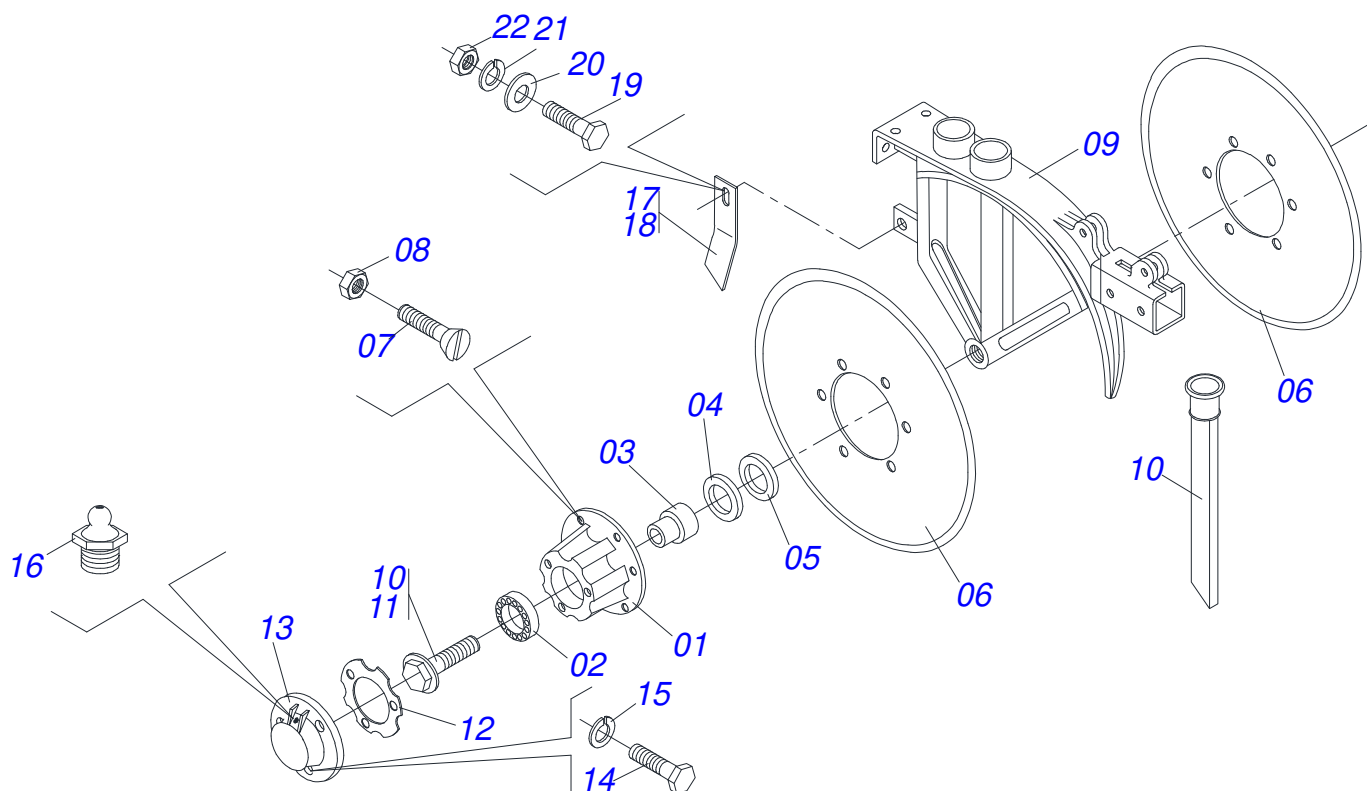

Artículo	Código	Descripción	Ver Pág.	QT
01	0502011273	CAJA DISCO CORTE		02
02	0503010276	RODAMIENTO 6206		02
03	0501011832	EJE PASANTE CUBO DISCO DOBLE		02
04	0503010526	ANILLO RETENCION 3011		02
05	0503010525	RETENES 00797-BA		02
06	0603020040	DISCO PLANO LISO D 12" X 3		02
07	0503010546	TORNILLO 5/16 UNC X 7/8		12
08	0503010337	TUERCA 5/16		12
09	0502010977	SOPORTE DISC DOBLE		01
10	0501011989	TORNILLO 5/8" UNC X 48		01
11	0501011988	TORNILLO 5/8" UNC X 48		01
12	0503030757	EMPAQUETA DURA 71,50 X 50 X 0,50		02
13	0502020599	TAPA PROTECCION		02
14	0503010282	TORNILLO 1/4" X 3/4"		06
15	0503010143	ARANDELA PRESION		06
16	0503010002	GRASERA 1800		02
17	0501017541	LIMPIADOR DISCO DOBLO DERECHO		01
18	0501017542	LIMPIADOR DISCO DOBLO IZQ		01
19	0503010751	TORNILLO 3/8" UNC X 1.1/4"		01
20	0501010984	ARANDELA PLANA		01
21	0503010025	ARANDELA PRESION 3/8		01
22	0503010026	TUERCA 3/8		01