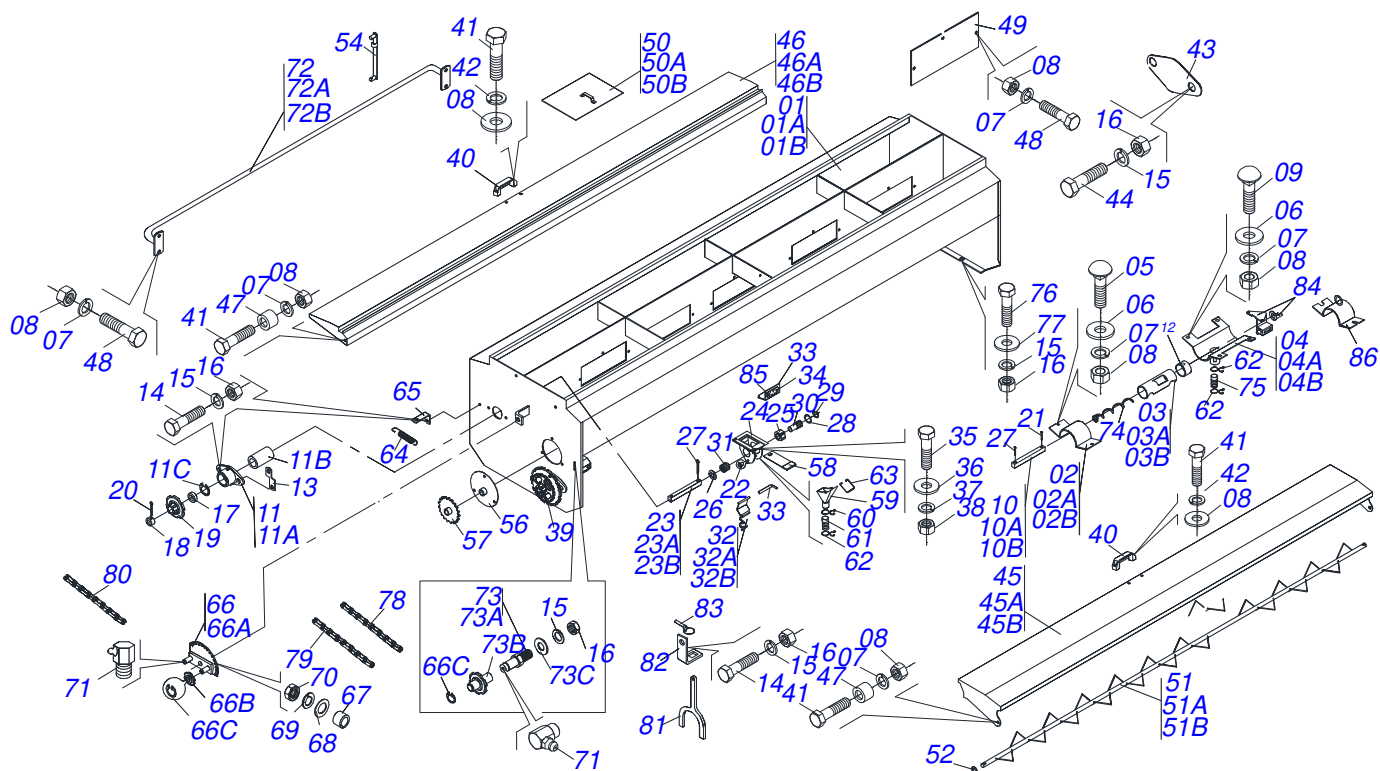

Artículo	Código	Descripción	Ver Pág.	11	13	15
01	0501068861	CAJA SEMILLA ABONO		01	00	00
01A	0501068862	CAJA SEMILLA ABONO		00	01	00
01B	0501068863	CAJA SEMILLA ABONO		00	00	01
02	0511019115	FIJADOR CONDUCTOR ABONO 257		01	01	01
02A	0511019233	FIJADOR CONDUCTOR ABONO 78		01	01	01
02B	0511019234	FIJADOR CONDUCTOR ABONO 100		01	01	01
03	0511019238	TUBO DISTRIBUIDOR ABONO 84		01	01	01
03A	0511019239	TUBO DISTRIBUIDOR ABONO 175		10	12	14
03B	0511019237	TUBO DISTRIBUIDOR ABONO 198		01	01	01
04	0501068547	CONDUCTOR ABONO LATERAL IZQUIERDO		01	01	01
04A	0501068533	CONDUCTOR ABONO IZQUIERDO		09	11	13
04B	0501068823	CONDUCTOR ABONO LATERAL DERECHO		01	01	01
05	0503011953	TORNILLO 5/16 UNC X 1		04	04	04
06	0521011039	ARANDELA PLANA		44	56	64
07	0503011444	ARANDELA PRESION		44	56	64
08	0503010337	TUERCA 5/16		54	66	74
09	0503011952	TORNILLO 5/16" UNC X 3/4"		44	52	60
10	0511019242	EJE CAJA ABONO DERECHO		01	00	00
10A	0511019294	EJE CAJA ABONO IZQUIERDO		00	01	00
10B	0511019375	EJE CAJA ABONO		00	00	01
11	0501051366	CHUMACERA AGRICOLA		01	01	01
11A	0501110250	CHUMACERA CAJA		01	01	01
11B	0511019194	CARRETE CHUMACERA		01	01	01
11C	0503010372	ANILLO TENSOR 501050 (PARA EJE)		02	02	02
11D	0503010003	GRASERA 1845 3/8		02	02	02
12	0511019183	BUJE 38,5 X 52,95 X 27		01	01	01
13	0501011768	FIJADOR RESORTE		01	01	01
14	0503010237	TORNILLO 3/8 UNC X 1		08	08	08
15	0503010025	ARANDELA PRESION 3/8		18	18	18
16	0503010026	TUERCA 3/8		18	18	18
17	0502011292	BUJE SEPARADORA		01	01	01