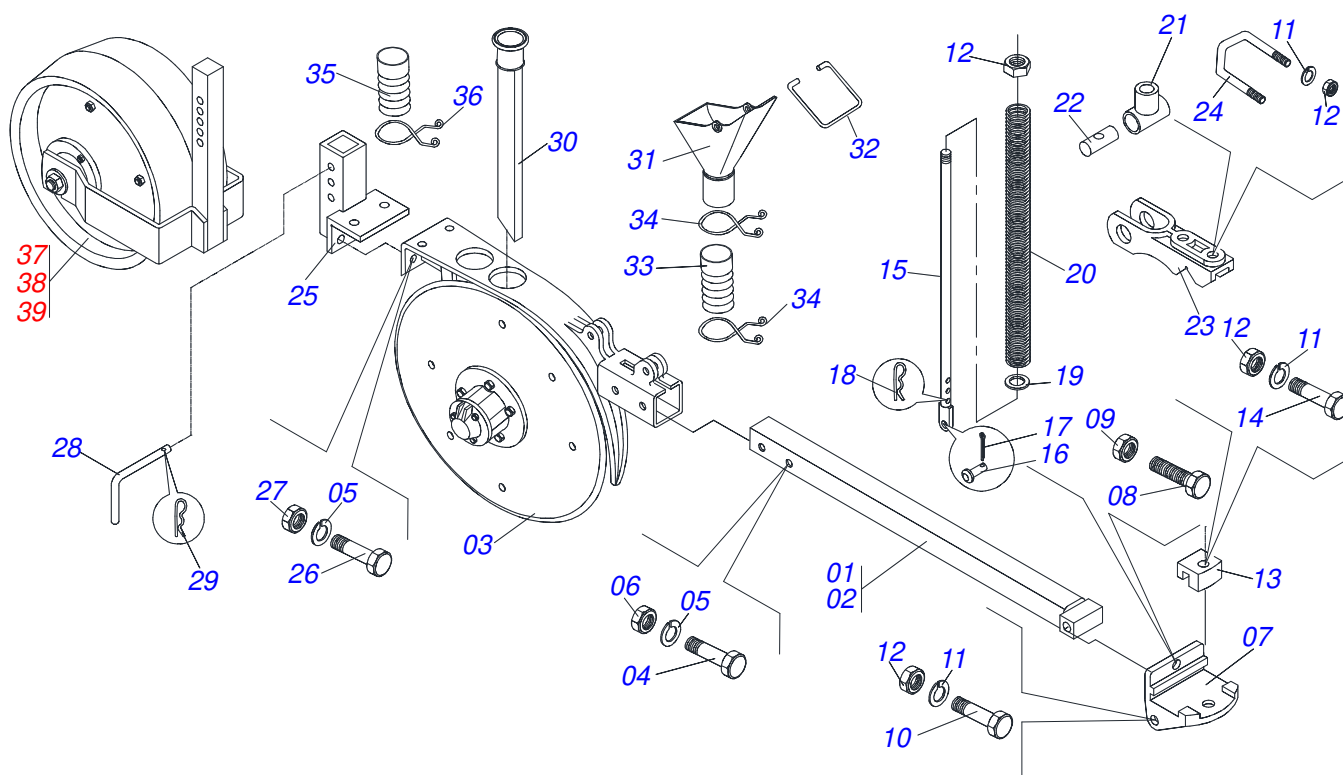

Artículo	Código	Descripción	Ver Pág.	CT	LG
00	0501048798	LINEA SEMILLA CORTA COMPL GRANDE		01	00
00A	0501048737	LINEA SEMILLA LONGA COMPL GRANDE		00	01
00B	0511042407	LINEA CORTO COMPACT CONCAVO COMPL		01	00
00C	0511042408	LINEA LONGA COMPACT CONCAVO COMPL		00	01
00D	0511042409	LINEA CORTO COMPACT CONVEXO COMPL		01	00
00E	0511042410	LINEA CORTO COMPACT CONVEXO COMPL		00	01
01	0501066678	BRAZO LINEA MENOR		01	00
02	0511060425	BRAZO LINEA MAYOR		00	01
03	0501050993	DISCO DOBLE COMPLETO	7	01	01
04	0503011268	TORNILLO 3/8 UNC X 2.1/2		02	02
05	0503010025	ARANDELA PRESION 3/8		06	06
06	0503010026	TUERCA 3/8		06	06
07	0502010693	SOPORTE ARTICULACION LINEA		01	01
08	0503013082	TORNILLO M10 X 1,5 X 70		01	01
09	0503011051	TUERCA M10 X 1,50		01	01
10	0503010706	TORNILLO 1/2 UNC X 4.1/2 C S G.5 ZN		01	01
11	0503010019	ARANDELA PRESION 1/2"		04	04
12	0503010060	TUERCA 1/2" UNC		05	05
13	0502011210	FIJADOR LINEA		01	01
14	0503010752	TORNILLO 1/2" UNC X 3.1/2"		01	01
15	0511064181	REGULADOR RESORTE		01	01
16	0521010539	EJE UNION 8.30 X 31 CA		01	01
17	0503010140	PASADOR ABIERTO 1/8" X 3/4"		01	01
18	0503030285	PASADOR ABIERTO		01	01
19	0501012140	ARANDELA PLANA		01	01
20	0503031516	RESORTE 25 X 360 X 4,00		01	01
21	0502012123	GUIA SUPERIOR RESORTE		01	01
22	0531016737	GUIA VARÓN REGULADOR LINEA		01	01
23	0502011675	GUIA SOPORTE FIJADOR RESORTE		01	01
24	0521010655	PERNO 1/2" X 85 X 54		01	01
25	0502011682	FIJADOR RUEDA COMPACTADORA		01	01