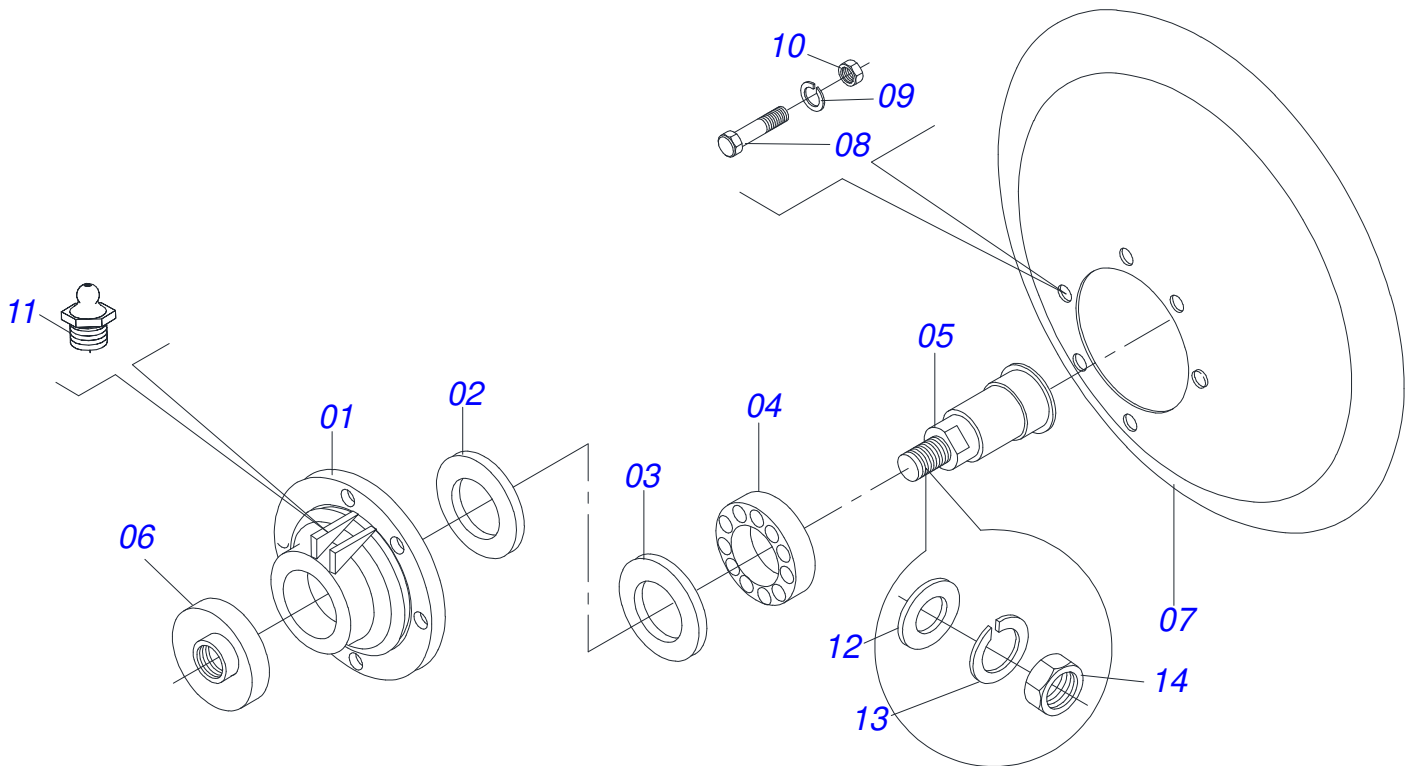

Artículo	Código	Descripción	Ver Pág.	QT
01	0502020610	CAJA DISCO SIMPLE		01
02	0503010526	ANILLO RETENCION 3011		01
03	0503010525	RETENES 00797-BA		01
04	0503010276	RODAMIENTO 6206		01
05	0501014235	EJE CAJA DISCO		01
06	0501068986	BUJE CON GUARDAPOLVO		01
07	0601020008	DISCO LISO D308		01
08	0503010294	TORNILLO 1/4" UNC X 7/8"		06
09	0503010143	ARANDELA PRESION		06
10	0503010144	TUERCA 1/4" UNC		06
11	0503010002	GRASERA 1800		01
12	0501010453	ARANDELA PLANA		01
13	0503010027	ARANDELA PRESION		01
14	0503010129	TUERCA 5/8		01