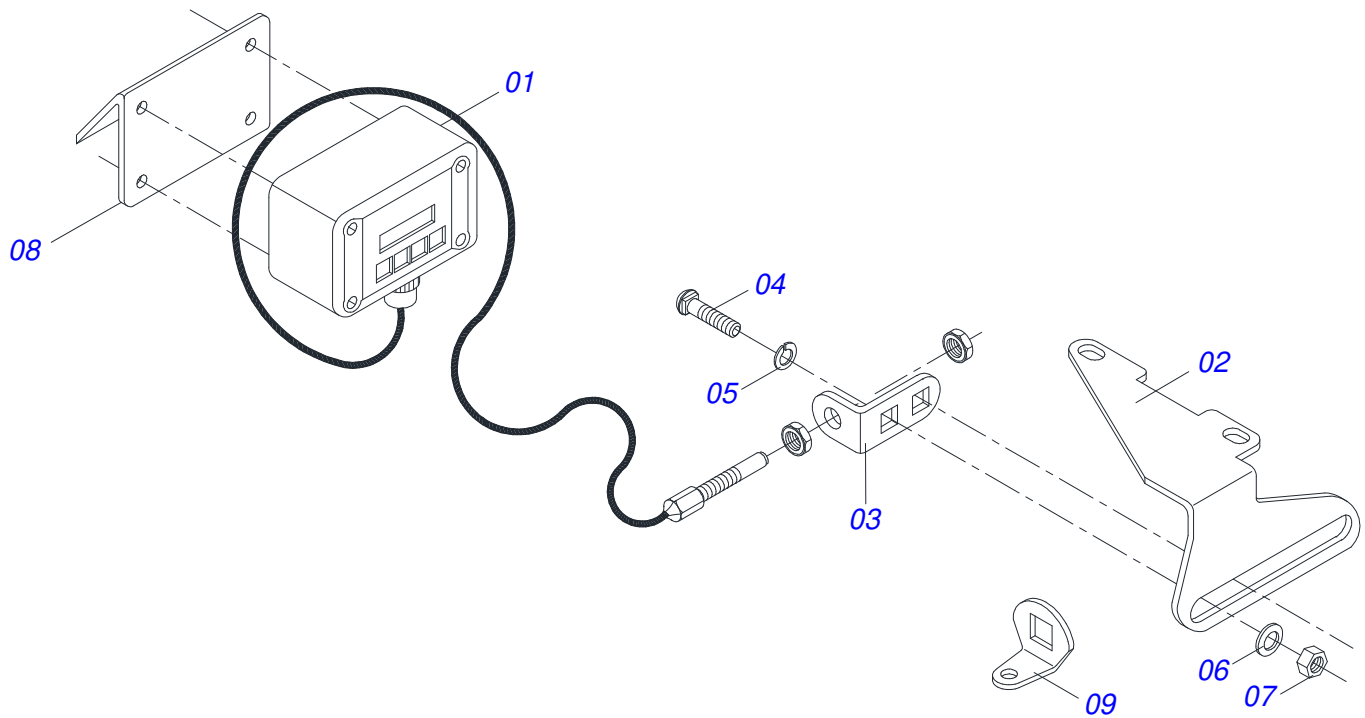

Artículo	Código	Descripción	Ver Pág.	QT
01	0503060718	CONTADOR HECTAREA ELECTRÓNICO		01
02	0541013032	FIJADOR CONTADOR HECTAREA		01
03	0541015265	SOPORTE RECEPTOR MAGNETICO		01
04	0503011952	TORNILLO 5/16" UNC X 3/4"		02
05	0503010179	ARANDELA PRESION		02
06	0501010694	ARANDELA PLANA		02
07	0503010337	TUERCA 5/16		02
08	0541012961	FIJADOR CONTADOR DE HECTÁREAS		01
09	0541013031	FIJADOR CONTADOR DE HECTÁREAS		01