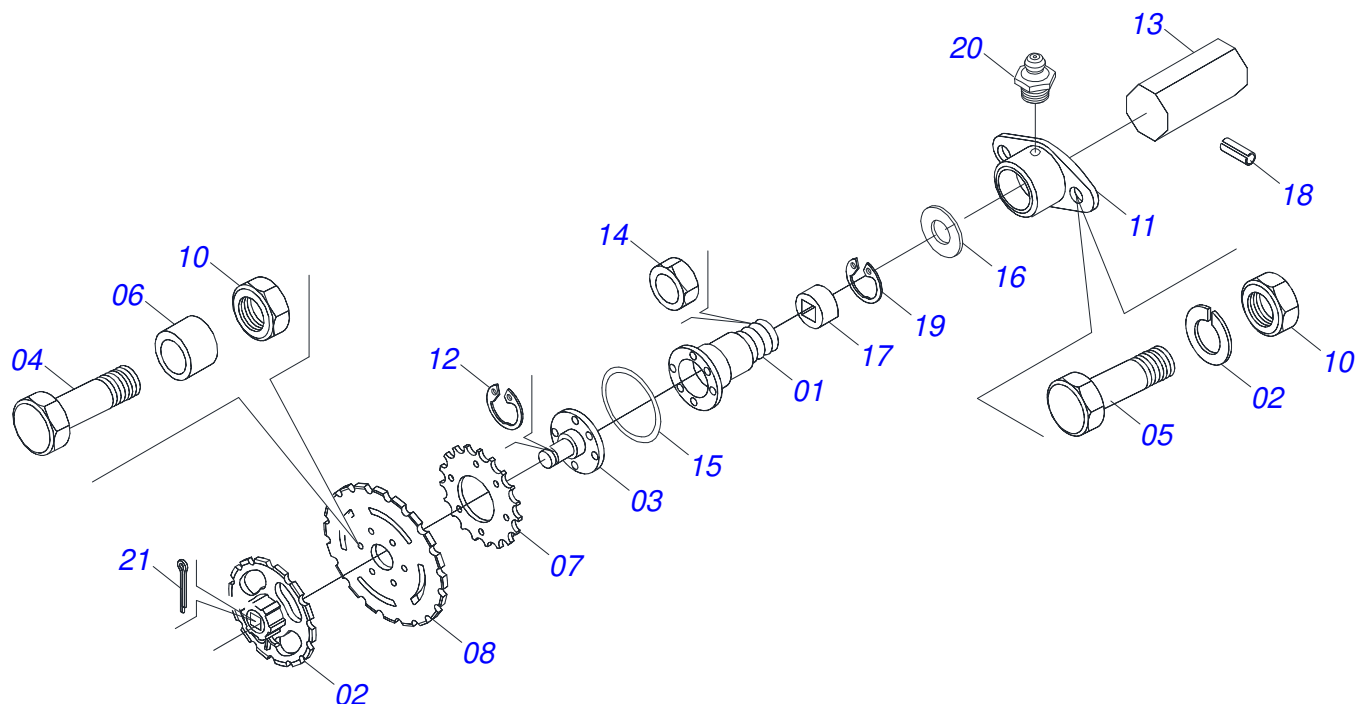

Artículo	Código	Descripción	Ver Pág.	QT
01	0502040527	CARRETE CHUMACERA CAJA SEMILLA FINA		01
02	0561011361	RUEDA ENGRANAJE		01
03	0511011139	BRIDA ENGRANAJE		01
04	0503010365	TORNILLO		03
05	0503011766	TORNILLO 5/16" UNC X 2.1/2"		03
06	0521010743	BUJE 8,5 X 16 X 22		03
07	0511013557	ENGRANAJE 30Z P 12,70 AR1.75		01
08	0502011352	ENGRANAJE 20Z		01
09	0503011444	ARANDELA PRESION		06
10	0503010337	TUERCA 5/16		06
11	0501110250	CHUMACERA CAJA		01
12	0503010372	ANILLO TENSOR 501050 (PARA EJE)		01
13	0502012130	REGULADOR SEMILLA IZQUIERDA		01
14	0502012131	REGULADOR SEMILLA IZQUIERDA		01
15	0503012918	ANILLO O'RING 2-327 N 3006-9B		01
16	0541010247	ARANDELA PLANA		01
17	0502012197	BUJE CUADRADA 19,3 X 46 X 14		01
18	0503010561	PASADOR TENSION		01
19	0503011105	ANILLO RETENCION AGUJERO		01
20	0503010691	GRASERA 1/4" NF		02
21	0503010010	PASADOR ABIERTO 1/4 X 2.1/2		01