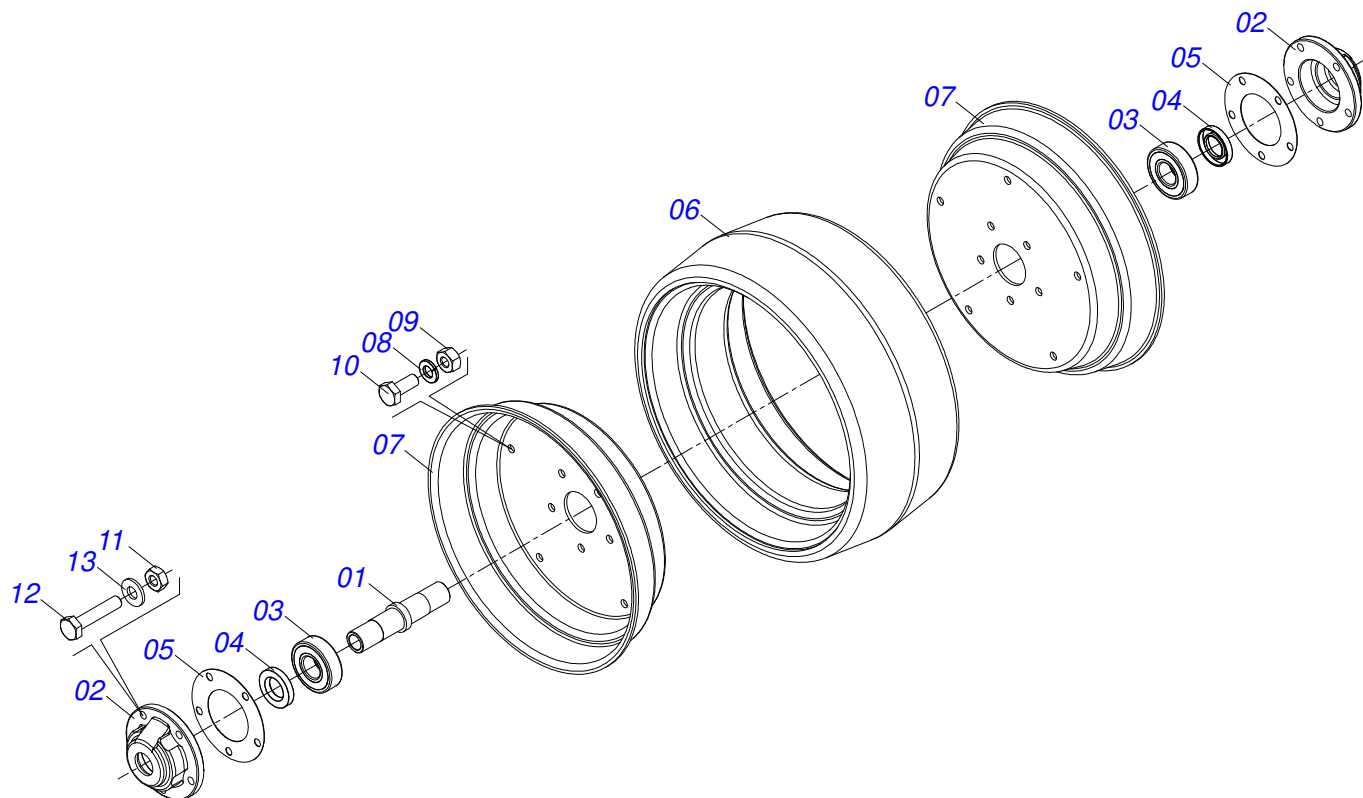

Artículo	Código	Descripción	Ver Pág.	QT
01	0581018311	GUANTE RUEDA COMPACTADORA LARGA		01
02	0581018337	CUBO DE RUEDA COMPACTOR		02
03	0503019309	RODAMIENTO 6204-2RLD -V2		02
04	0503010272	RETENES 00715-BA		02
05	0503030143	JUNTA VEDAMIENTO 85 X 47,5 X 0,3		02
06	0503031514	BANDA COMPACTADORA		01
07	0521014107	SEMI ARO		02
08	0503010143	ARANDELA PRESION		05
09	0503010144	TUERCA 1/4" UNC		05
10	0503013815	TORNILLO 1/4" UNC X 5/8"		05
11	0503013814	TUERCA 1/4" NC		05
12	0503010743	TORNILLO 1/4" UNC X 1.1/4"		05
13	0511017303	ARANDELA PLANA		05