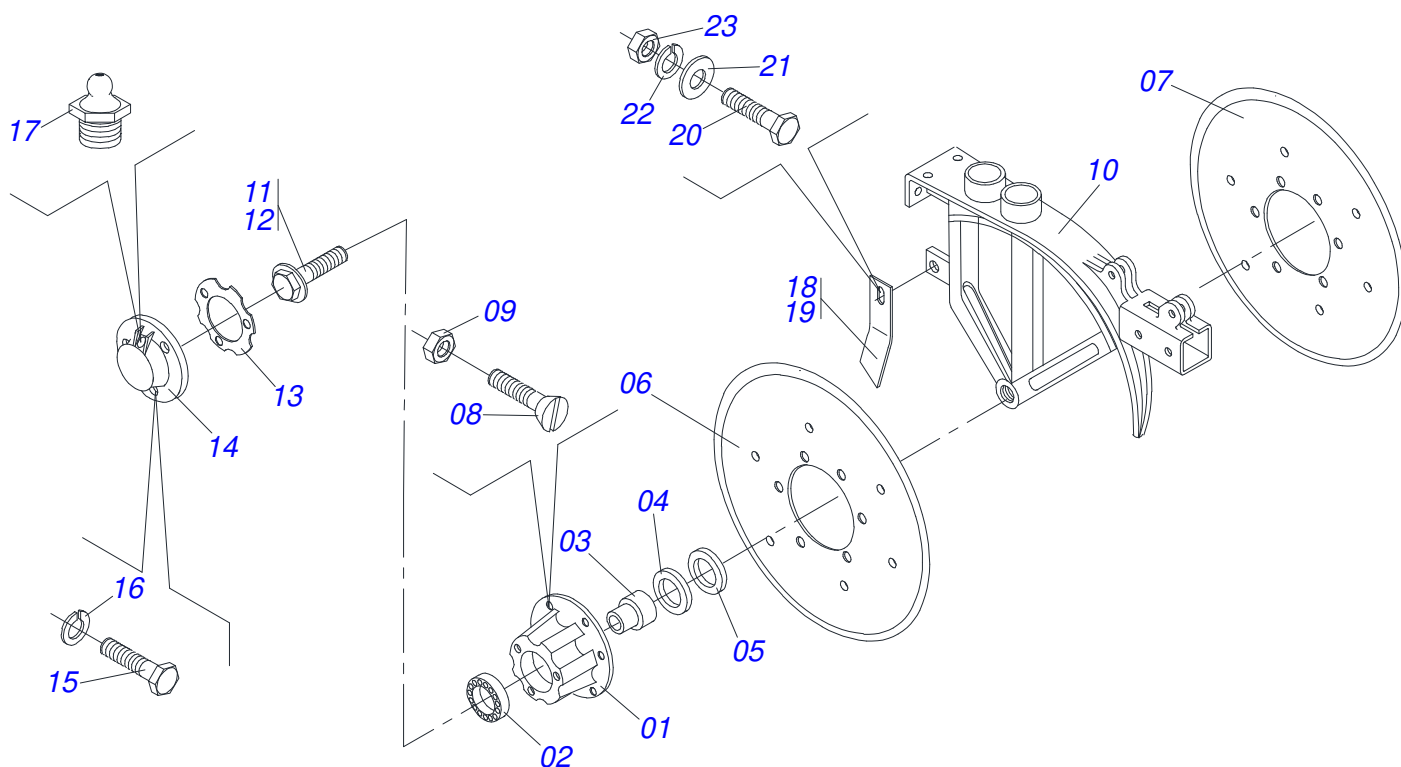

Artículo	Código	Descripción	Ver Pág.
01	0502011273	CAJA DISCO CORTE	02
02	0503010276	RODAMIENTO 6206	02
03	0501011832	EJE PASANTE CUBO DISCO DOBLE	02
04	0503010526	ANILLO RETENCION 3011	02
05	0503010525	RETENES 00797-BA	02
06	0603011024	DISCO PLANO LISO D 12" X 3	01
07	0603020040	DISCO PLANO LISO D 12" X 3	01
08	0503010546	TORNILLO 5/16 UNC X 7/8	12
09	0503010337	TUERCA 5/16	08
10	0502010977	SOPORTE DISC DOBLE	01
11	0501011989	TORNILLO 5/8" UNC X 48	01
12	0501011988	TORNILLO 5/8" UNC X 48	01
13	0503030757	EMPAQUETA DURA 71,50 X 50 X 0,50	02
14	0502020599	TAPA PROTECCION	02
15	0503010282	TORNILLO 1/4" X 3/4"	14
16	0503010143	ARANDELA PRESION	06
17	0503010002	GRASERA 1800	02
18	0501017541	LIMPIADOR DISCO DOBLO DERECHO	01
19	0501017542	LIMPIADOR DISCO DOBLO IZQ	01
20	0503010751	TORNILLO 3/8" UNC X 1.1/4"	01
21	0501011517	ARANDELA PLANA	01
22	0503010025	ARANDELA PRESION 3/8	01
23	0503010026	TUERCA 3/8	01