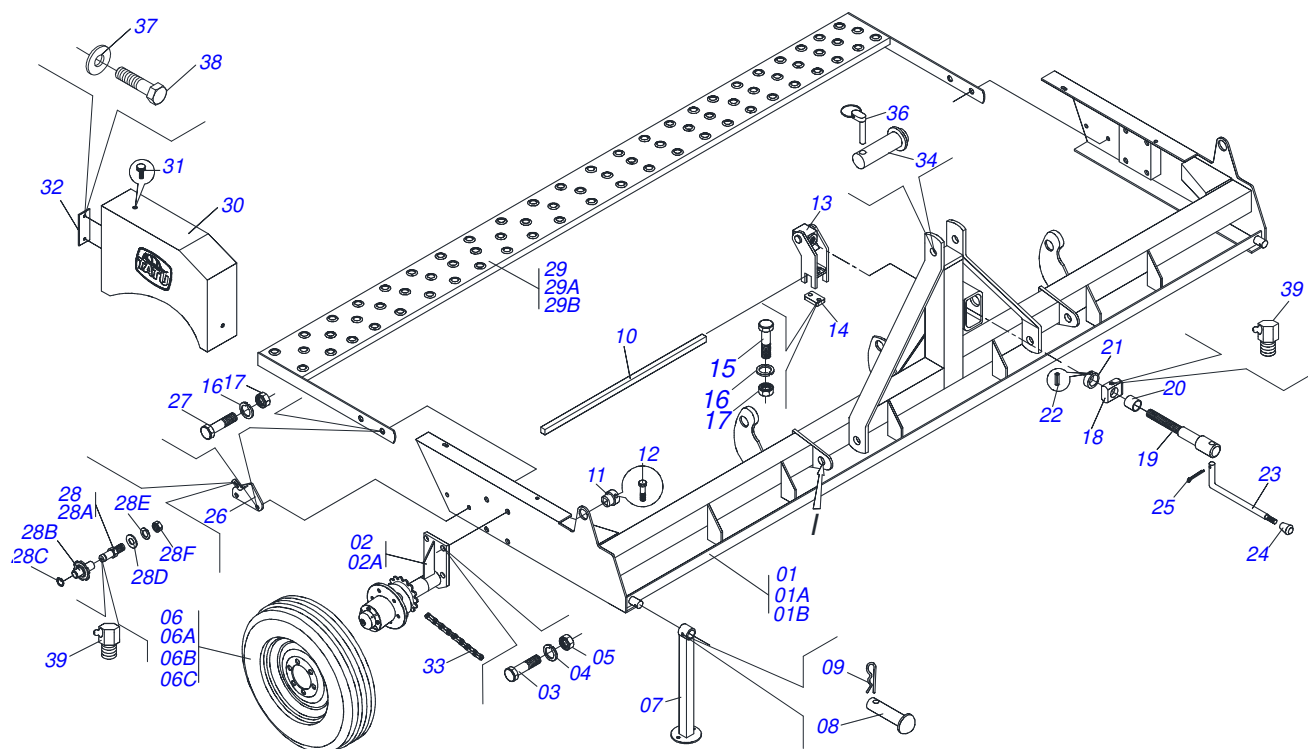

MARCHESAN

ÍNDICE

0909090960	CHASIS COMPLETO	1
0909090962	RODADO S/NEUMATICO	2
0909090961	CAJA SEMILLA ABONO	3
0501054467	CONTADOR HECTAREA COMPL	4
0501055481	CONJUNTO ACRE ELECTRÓNICA	5
0909090493	LINEA SEMILLA ABONO COMPL	6
0501050993	DISCO DOBLE COMPLETO	7
0909090952	LINEA SEMILLA /ABONO COMPLETA	7
0501052614	CONJUNTO COMPACTADORA RUEDA LARGA	8
0521055431	RUEDA COMPACTADORA LARGA	9
0521055432	CONJUNTO COMPACTADORA RUEDA LARGA	10
0501054329	RUEDA COMPACT CONVEXA	11
0909090957	LINEA SEMILLA/ABONO COMPLETA	12
0909090958	LINEA DD 12 X 13 COMPAC CONCAVA/CONVEXA	13
0501054336	DISCO DOBLE 12" X 13"	14
0501050992	DISCO SIMPLE	16
0909090963	CAJA SEMILLA FINA	17
0501053462	CHUMACERA IZQUIERDA CAJA PARA SEMILLA FINA	18

PSH3
CHASIS COMPLETO

Artículo	Código	Descripción	Ver Pág.	11	13	15
24	0503030878	MANOPLA PALANCA		01	01	01
25	0503010071	PASADOR ABIERTO 3/16 X 1		02	02	02
26	0501068840	ESTIRADOR CADENA		01	01	01
27	0503010920	TORNILLO 1/2 UNC X 1.1/2		04	04	04
28	0501052014	EJE ESTIRADOR CADENA COMPLETO		01	01	01
28A	0521012311	EJE ESTIRADOR CADENA		01	01	01
28B	0503031804	ENGRANAJE 5Z P 31.75		01	01	01
28C	0503010302	ANILLO RETENCION EJE 501019		01	01	01
28D	0501010984	ARANDELA PLANA		01	01	01
28E	0503010025	ARANDELA PRESION 3/8		01	01	01
28F	0503010026	TUERCA 3/8		01	01	01
29	0501068879	PLATAFORMA 2155		01	00	00
29A	0501068878	PLATAFORMA		00	01	00
29B	0501068844	PLATAFORMA 2855		00	00	01
30	0501068842	CAPA PROTECCION CADENA IZQUIERDA		01	01	01
31	0503010386	CABLE		04	04	04
32	0521013254	TAPA CAPA PROTECCIÓN CADENA		01	01	01
33	0503011955	CADENA 2050 X 46 ESLABON + REDUCCIÓN		01	01	01
34	0521010580	EJE UNION		01	01	01
35	0521010581	EJE UNION 25 X 125		02	02	02
36	0503031035	PASADOR ABIERTO 6 X 88		03	03	03
37	0503010358	TORNILLO 5/16 UNC X 7/8		02	02	02
38	0503010179	ARANDELA PRESION		02	02	02
39	0503010004	GRASERA 1890 3/8"		01	01	01