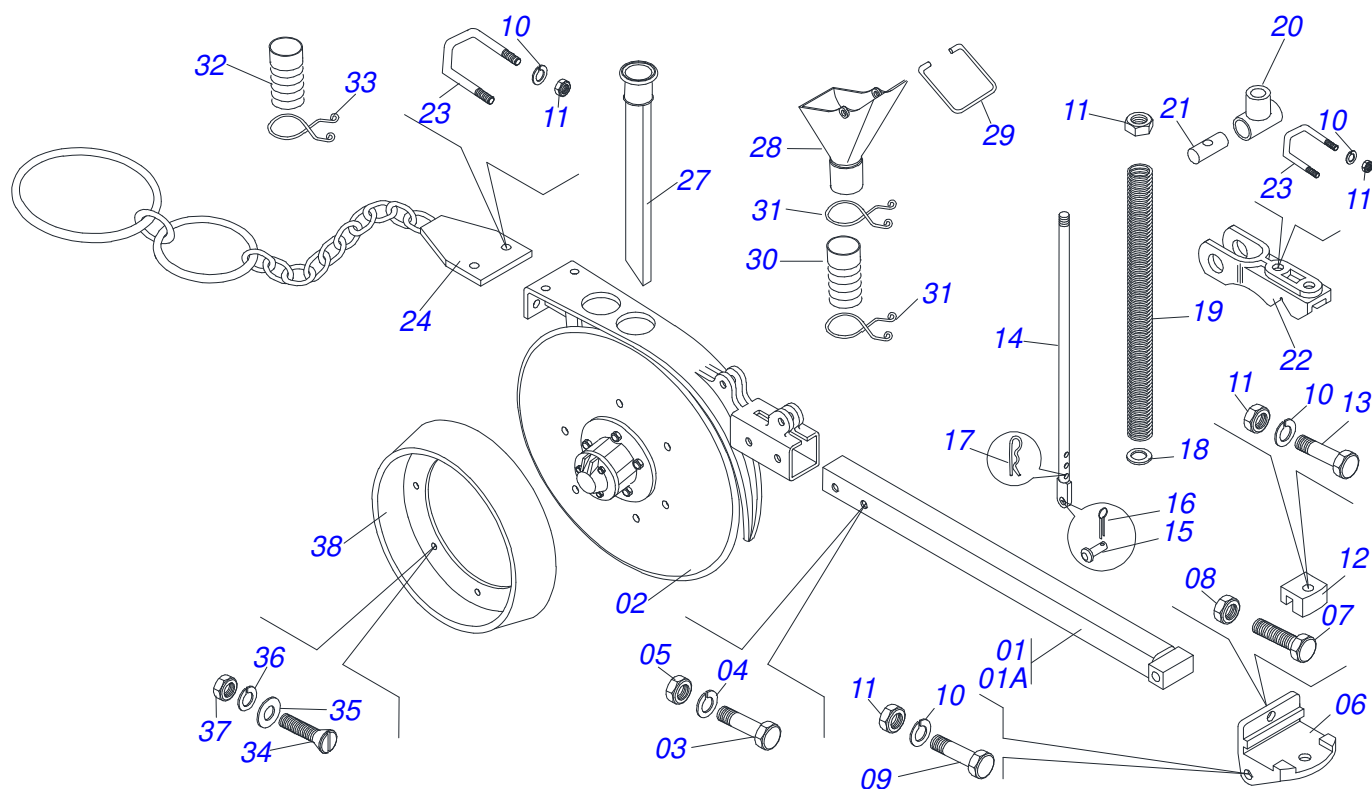

Artículo	Código	Descripción	Ver Pág.	CT	LG
00	0511042396	LINEA CORTA DISCO DOBLE CADENA CPL		01	00
00A	0511042397	LINEA LONGA DISCO DOBLE CADENA CPL		00	01
01	0501066678	BRAZO LINEA MENOR		01	00
01A	0511060425	BRAZO LINEA MAYOR		00	01
02	0501050993	DISCO DOBLE COMPLETO	7	01	01
03	0503011268	TORNILLO 3/8 UNC X 2.1/2		02	02
04	0503010025	ARANDELA PRESION 3/8		02	02
05	0503010026	TUERCA 3/8		02	02
06	0502010693	SOPORTE ARTICULACION LINEA		01	01
07	0503013082	TORNILLO M10 X 1,5 X 70		01	01
08	0503011051	TUERCA M10 X 1,50		01	01
09	0503010706	TORNILLO 1/2 UNC X 4.1/2 C S G.5 ZN		01	01
10	0503010019	ARANDELA PRESION 1/2"		04	04
11	0503010060	TUERCA 1/2" UNC		05	05
12	0502011210	FIJADOR LINEA		01	01
13	0503010752	TORNILLO 1/2" UNC X 3.1/2"		01	01
14	0511064181	REGULADOR RESORTE		01	01
15	0521010539	EJE UNION 8.30 X 31 CA		01	01
16	0503010140	PASADOR ABIERTO 1/8" X 3/4"		01	01
17	0503030285	PASADOR ABIERTO		01	01
18	0501012140	ARANDELA PLANA		01	01
19	0503031516	RESORTE 25 X 360 X 4,00		01	01
20	0502012123	GUIA SUPERIOR RESORTE		01	01
21	0531016737	GUIA VARÓN REGULADOR LINEA		01	01
22	0502011675	GUIA SOPORTE FIJADOR RESORTE		01	01
23	0521010655	PERNO 1/2" X 85 X 54		01	01
24	0511060564	CONJUNTO COBRIDOR CADENA		01	01
25	0503012444	TORNILLO 3/8" UN X 1.1/4"		02	02
26	0503010208	TUERCA HEXAGONAL 3/8 UNF G.5 ZN		02	02
27	0503030338	BOQUILLA ABONO SEMILLA		02	02
28	0503010369	BOQUILLA SEMILLA		01	01