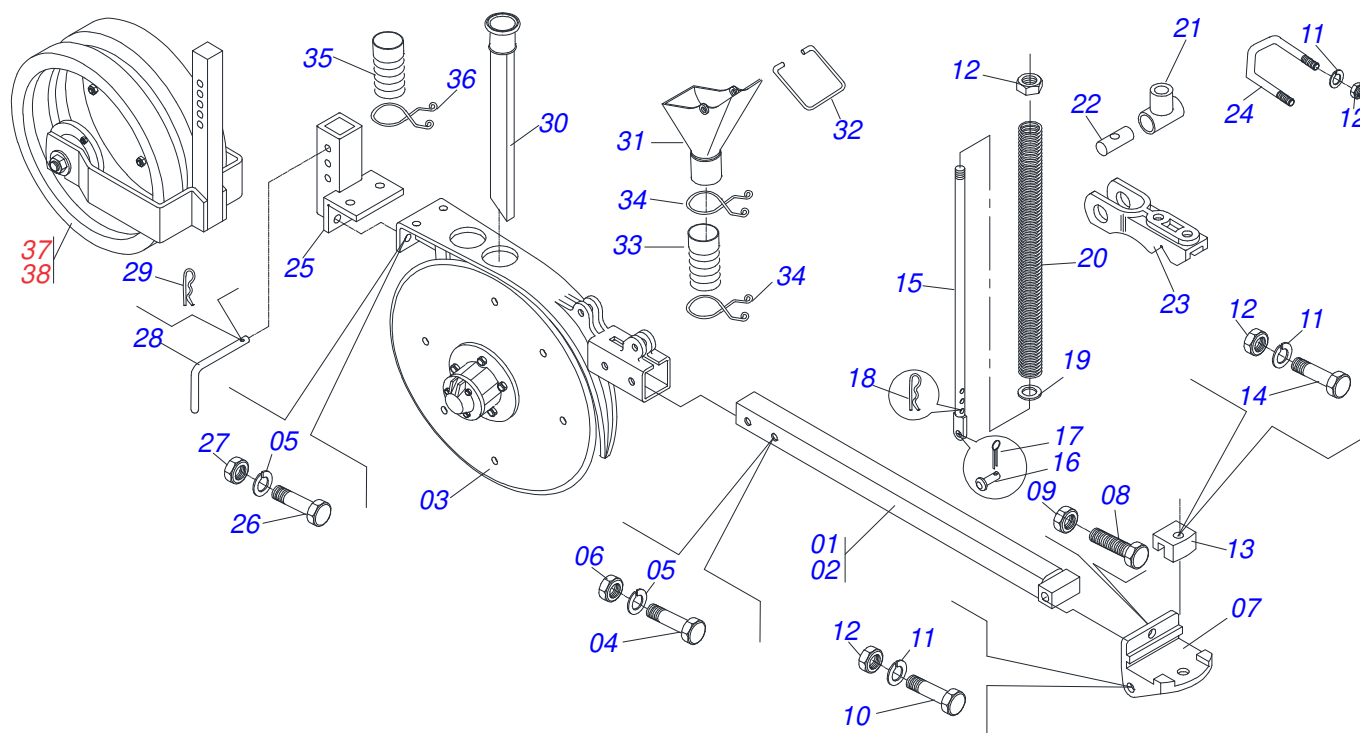

Artículo	Código	Descripción	Ver Pág.	CT	LG
00	0511041335	LINEA CORTA DD 12X13 COMPAC CONVEXO		01	00
00A	0511041336	LINEA LONGA DD 12X13 COMPAC CONVEXO		00	01
00B	0511042412	LINEA CORTO DD12X13 COMPACT CONCAVO		01	00
00C	0511042413	LINEA CORTA DD 12X13 COMP CONCAVO		00	01
01	0501066678	BRAZO LINEA MENOR		01	00
02	0511060425	BRAZO LINEA MAYOR		00	01
03	0501054336	DISCO DOBLE 12" X 13"	14	01	01
04	0503011268	TORNILLO 3/8 UNC X 2.1/2		01	01
05	0503010025	ARANDELA PRESION 3/8		06	06
06	0503010026	TUERCA 3/8		06	06
07	0502010693	SOPORTE ARTICULACION LINEA		01	01
08	0503013082	TORNILLO M10 X 1,5 X 70		01	01
09	0503011051	TUERCA M10 X 1,50		01	01
10	0503010706	TORNILLO 1/2 UNC X 4.1/2 C S G.5 ZN		01	01
11	0503010019	ARANDELA PRESION 1/2"		04	04
12	0503010060	TUERCA 1/2" UNC		05	05
13	0502011210	FIJADOR LINEA		01	01
14	0503010752	TORNILLO 1/2" UNC X 3.1/2"		01	01
15	0511064181	REGULADOR RESORTE		01	01
16	0521010539	EJE UNION 8.30 X 31 CA		01	01
17	0503010140	PASADOR ABIERTO 1/8" X 3/4"		01	01
18	0503030285	PASADOR ABIERTO		01	01
19	0501012140	ARANDELA PLANA		01	01
20	0503031516	RESORTE 25 X 360 X 4,00		01	01
21	0502012123	GUIA SUPERIOR RESORTE		01	01
22	0531016737	GUIA VARÓN REGULADOR LINEA		01	01
23	0502011675	GUIA SOPORTE FIJADOR RESORTE		01	01
24	0521010655	PERNO 1/2" X 85 X 54		01	01
25	0502011682	FIJADOR RUEDA COMPACTADORA		01	01
26	0503012444	TORNILLO 3/8" UN X 1.1/4"		04	04
27	0503010208	TUERCA HEXAGONAL 3/8 UNF G.5 ZN		04	04