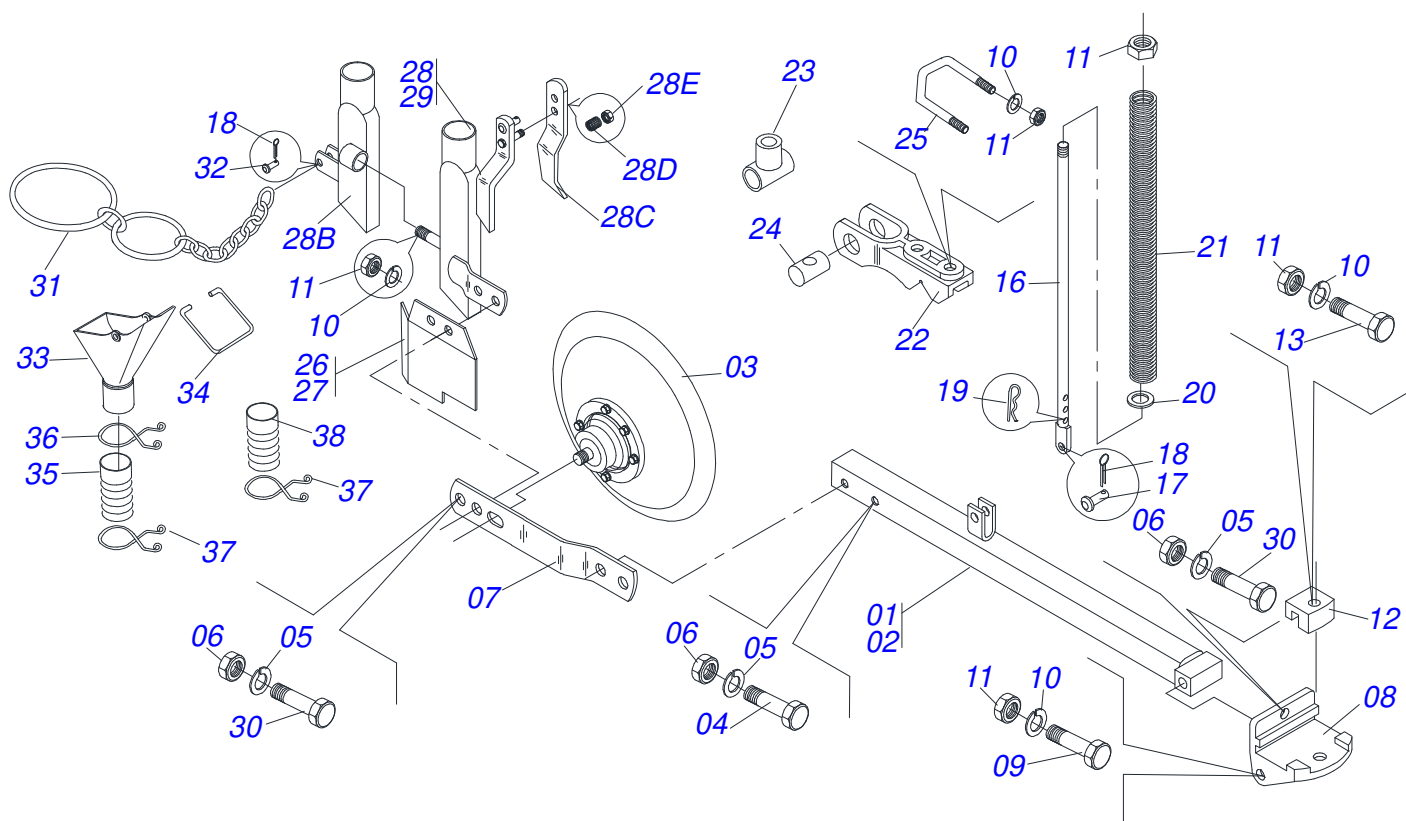

Artículo	Código	Descripción	Ver Pág.	QT
00	0501048336	LINEA CORTA DISCO SIMPLE CADENA		01
00A	0501048292	LINEA CORTA DISCO SIMPLE CADENA IZQ		01
00B	0501048293	LINEA LONGA DISCO SIMPLE CADENA IZQ		01
00C	0501048337	LINEA LONGA DISCO SIMPLE CADENA DER		01
01	0501068251	BRAZO LINEA LONGA DISCO SIMPLE		01
02	0501068252	BRAZO LINEA CORTA DISCO SIMPLE		01
03	0501050992	DISCO SIMPLE	16	01
04	0503011268	TORNILLO 3/8 UNC X 2.1/2		02
05	0503010025	ARANDELA PRESION 3/8		04
06	0503010026	TUERCA 3/8		04
07	0511017943	DISCO SOPORTE LINEA SIMPLE		02
08	0502010693	SOPORTE ARTICULACION LINEA		01
09	0503010706	TORNILLO 1/2 UNC X 4.1/2 C S G.5 ZN		01
10	0503010019	ARANDELA PRESION 1/2"		05
11	0503010060	TUERCA 1/2" UNC		05
12	0502010358	PRESILLA FIJADORA LINEA		01
13	0503010752	TORNILLO 1/2" UNC X 3.1/2"		01
14	0503013082	TORNILLO M10 X 1,5 X 70		01
15	0503011051	TUERCA M10 X 1,50		01
16	0511064181	REGULADOR RESORTE		01
17	0521010539	EJE UNION 8.30 X 31 CA		01
18	0503010140	PASADOR ABIERTO 1/8" X 3/4"		02
19	0503030168	PASADOR ABIERTO 3 X 50		02
20	0511017302	ARANDELA PLANA 13.5 X 32.5 X 3.00		01
21	0503030325	RESORTE		01
22	0502011675	GUIA SOPORTE FIJADOR RESORTE		01
23	0502012123	GUIA SUPERIOR RESORTE		01
24	0531016737	GUIA VARÓN REGULADOR LINEA		01
25	0501013162	ABRAZADERA 1/2" UNC X 85 X 54		01
26	0501010483	LIMPIADOR INFERIOR DISCO SIMPLE DER		01
27	0501011947	LIMPIADOR INFERIOR IZQ		01