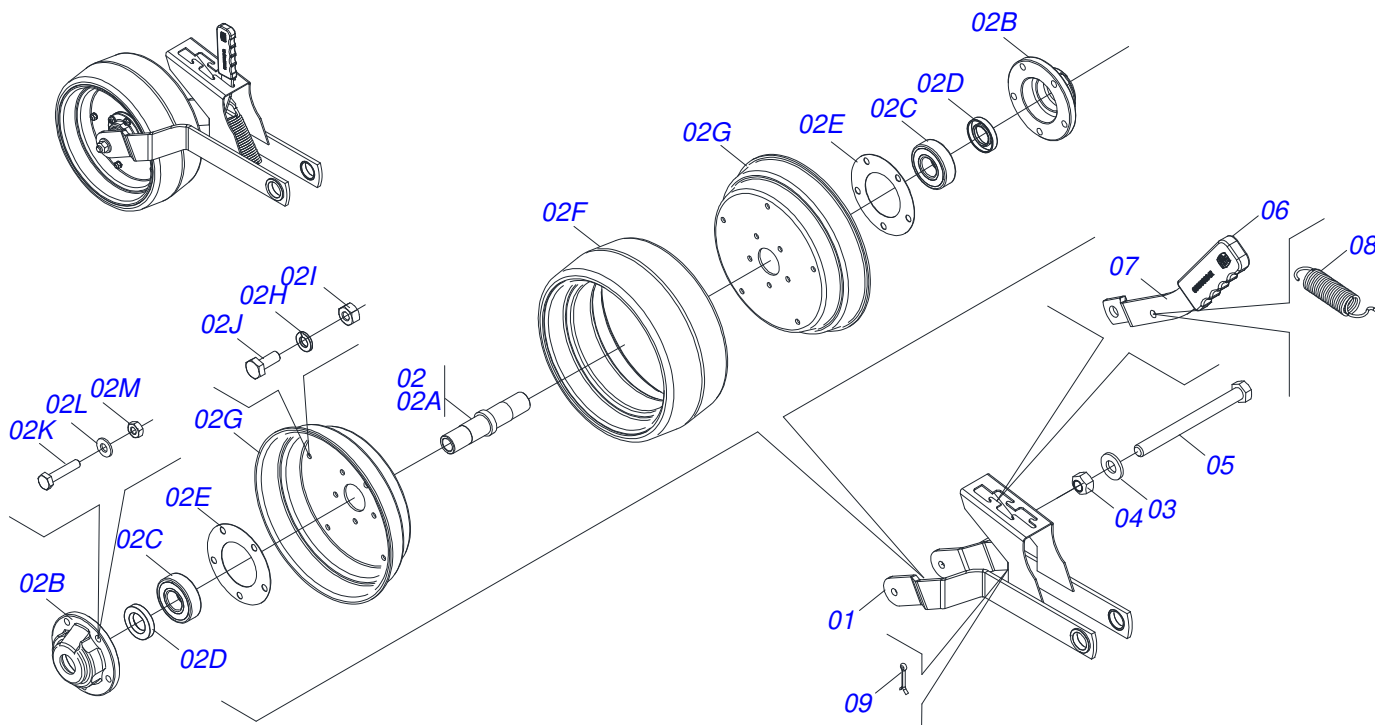

Artículo	Código	Descripción	Ver Pág.	QT
001	0521069159	AJUSTE DE LA RUEDA COMPACTADOR SIN LUBRICACIÓN		01
002	0521055431	RUEDA COMPACTADORA LARGA	9	01
002A	0581018311	GUANTE RUEDA COMPACTADORA LARGA		01
002B	0581018337	CUBO DE RUEDA COMPACTOR		02
002C	0503019309	RODAMIENTO 6204-2RLD -V2		02
002D	0503010272	RETENES 00715-BA		02
002E	0503030143	JUNTA VEDAMIENTO 85 X 47,5 X 0,3		02
002F	0503031514	BANDA COMPACTADORA		01
002G	0521014107	SEMI ARO		02
002H	0503010143	ARANDELA PRESION		05
002I	0503010144	TUERCA 1/4" UNC		05
002J	0503013815	TORNILLO 1/4" UNC X 5/8"		05
002K	0503013814	TUERCA 1/4" NC		05
002L	0503010743	TORNILLO 1/4" UNC X 1.1/4"		05
002M	0511017303	ARANDELA PLANA		05
003	0501010937	ARANDELA PLANA		01
004	0503011336	TUERCA 1/2" UNC S		01
005	0503011411	TORNILLO 1/2" UNC X 5.1/2"		01
006	0503033942	CAPA REGLAMENTACIÓN RUEDA		01
007	0581018129	PALANCA REGULADORA COMPACTADORA LARGA	RUEDA	01
008	0503030805	RESORTE TRACCION 40 X 152 X 4,20		01
009	0503010140	PASADOR ABIERTO 1/8" X 3/4"		01