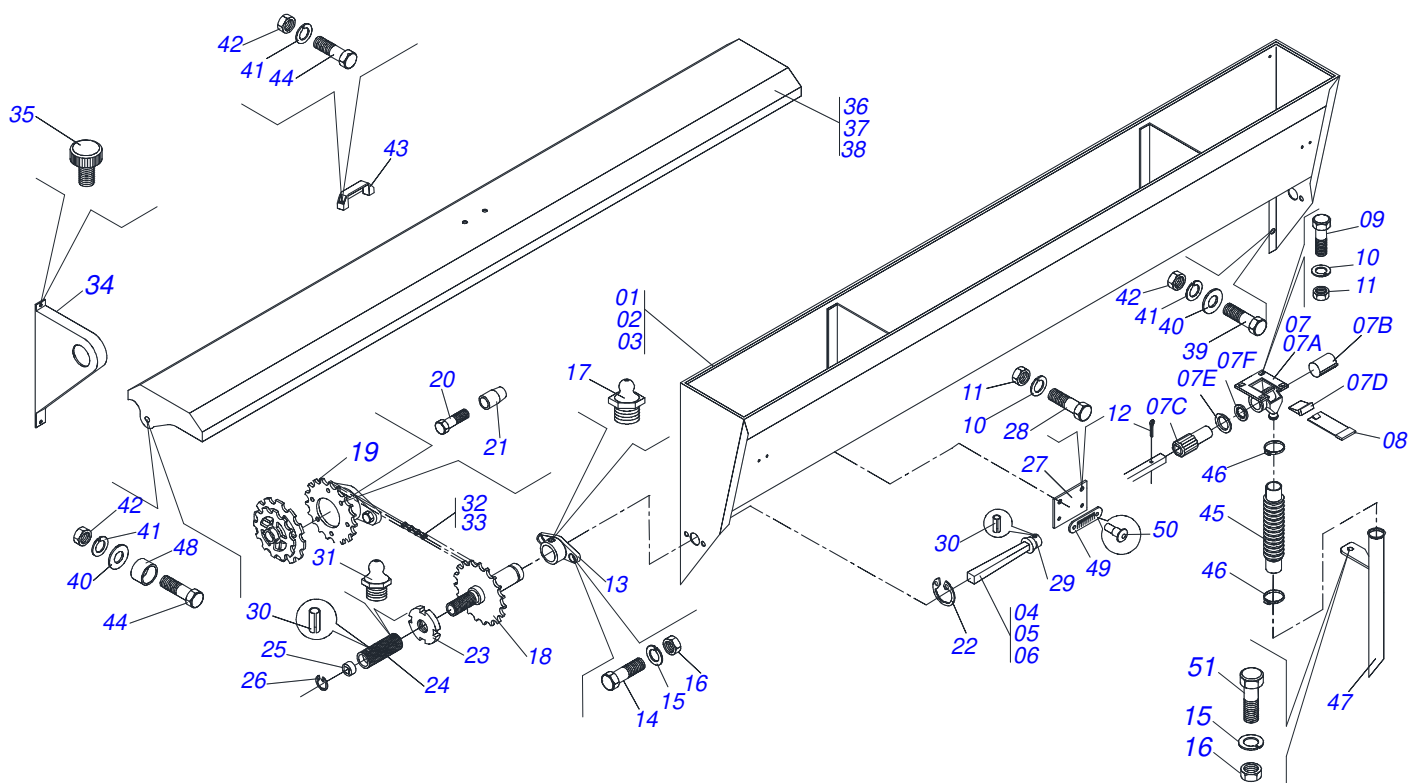

Artículo	Código	Descripción	Ver Pág.	11	13	15
00	0501047819	CAJA SEMILLA FINA COMPLETA		01	00	00
00A	0501047820	CAJA SEMILLA FINA COMPLETA		00	01	00
00B	0501047821	CAJA SEMILLA FINA COMPLETA		00	00	01
01	0501068864	CAJA SEMILLA FINA		01	00	00
02	0501068865	CAJA SEMILLA FINA		00	01	00
03	0501068866	CAJA SEMILLA FINA		00	00	01
04	0511019177	EJE CAJA SEMILLA FINA DER		01	00	00
05	0511019291	EJE CAJA SEMILLA FINA IZQ		00	01	00
06	0511019377	EJE CAJA SEMILLA FINA		00	00	01
07	0503060150	DISTRIBUIDOR SEMILLA FINA		11	13	15
07A	0503030706	CAJA DISTRIBUIDORA SEMILA PASTURA		11	13	15
07B	0503030705	GUIA ROTOR		11	13	15
07C	0503030701	ROTOR		11	13	15
07D	0503030702	SUPLEM CAJA DISTRIBUIDOR		11	13	15
07E	0503030704	BUJE APOYO ARANDELA MOVEL		11	13	15
07F	0503030703	ARANDELA ROTOR		11	13	15
08	0503050042	INTERR CAJA DISTR SEMILA FINA		11	13	15
09	0503010519	TORNILLO 1/4" UNC X 5/8"		44	52	60
10	0503010143	ARANDELA PRESION		46	54	62
11	0503010144	TUERCA 1/4" UNC		46	54	62
12	0503010140	PASADOR ABIERTO 1/8" X 3/4"		22	26	30
13	0502010901	CHUMACERA AGRIC CAJA SEMILLA FINA		01	01	01
14	0503010237	TORNILLO 3/8 UNC X 1		02	02	02
15	0503010025	ARANDELA PRESION 3/8		02	02	02
16	0503010026	TUERCA 3/8		02	02	02
17	0503010002	GRASERA 1800		01	01	01
18	0501066928	CARRETE C/ RUEDA DENT R DERECHO		01	01	01
19	0511013557	ENGRANAJE 30Z P 12,70 AR1.75		01	01	01
20	0503010675	TORNILLO 5/16" UNC X 2.1/4"		03	03	03
21	0521010743	BUJE 8,5 X 16 X 22		03	03	03
22	0503010406	ANILLO TENSOR 501025 (PARA EJE)		01	01	01