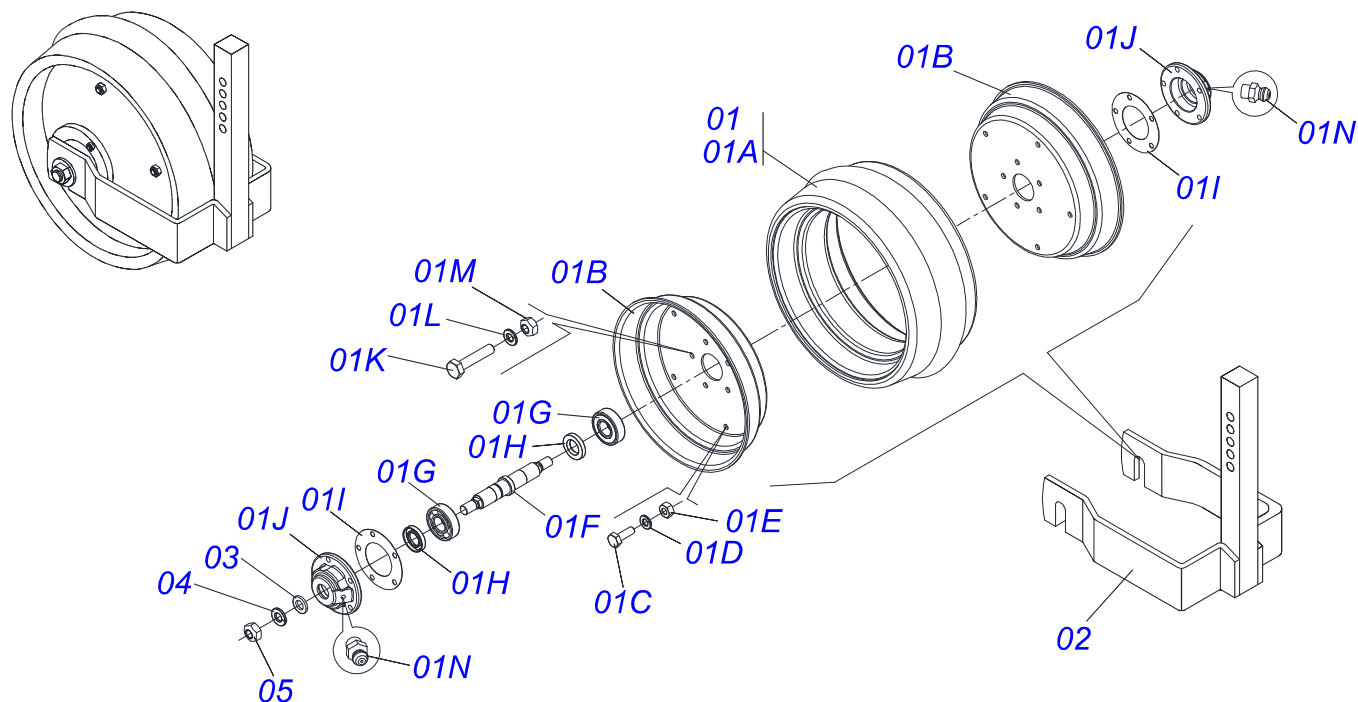

Artículo	Código	Descripción	Ver Pág.	QT
01	0501054327	RUEDA COMPACT CONVEXO		01
01A	0503030240	BANDA COMPACTADORA		01
01B	0501014071	SEMI ARO		02
01C	0503013758	TORNILLO 1/4 UNC X 1.1/2		05
01D	0503010143	ARANDELA PRESION		05
01E	0503010144	TUERCA 1/4" UNC		05
01F	0531017070	EJE RUEDA COMPACT		01
01G	0503010690	RODAMIENTO 30204		02
01H	0503010272	RETENES 00715-BA		02
01I	0503030143	JUNTA VEDAMIENTO 85 X 47,5 X 0,3		04
01J	0502020600	MAZA DISCO MARCADOR LINEA		02
01K	0503010743	TORNILLO 1/4" UNC X 1.1/4"		05
01L	0503010143	ARANDELA PRESION		05
01M	0503013814	TUERCA 1/4" NC		05
01N	0503010691	GRASERA 1/4" NF		02
02	0511060401	HORQUILLA RUEDA		01
03	0511017302	ARANDELA PLANA 13.5 X 32.5 X 3.00		02
04	0503010019	ARANDELA PRESION 1/2"		02
05	0503010060	TUERCA 1/2" UNC		02