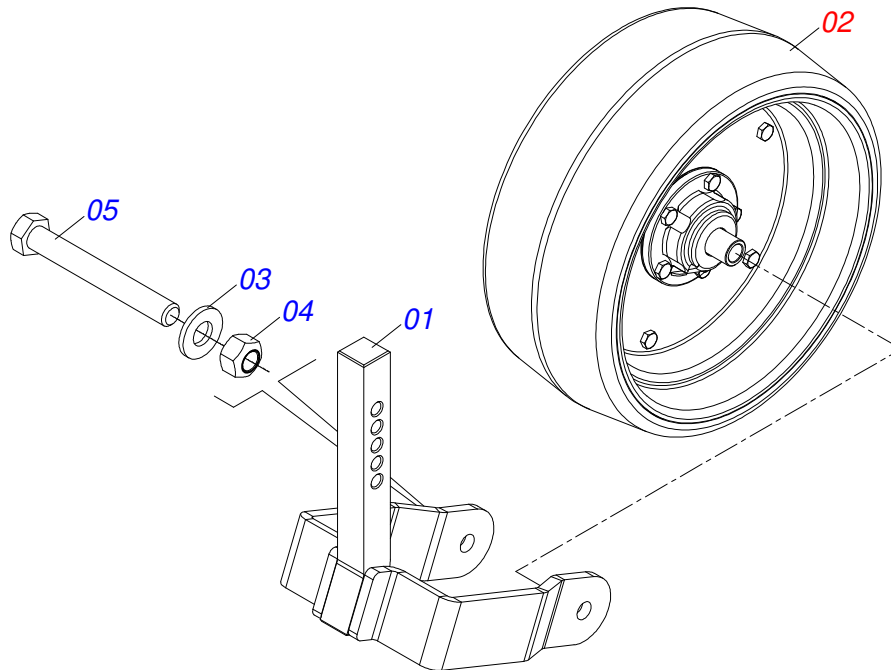

Artículo	Código	Descripción	Ver Pág.	QT
01	0521068996	HORQUILLA DE RUEDA		01
02	0521055431	RUEDA COMPACTADORA LARGA	9	01
03	0501010937	ARANDELA PLANA		01
04	0503011336	TUERCA 1/2" UNC S		01
05	0503011411	TORNILLO 1/2" UNC X 5.1/2"		01