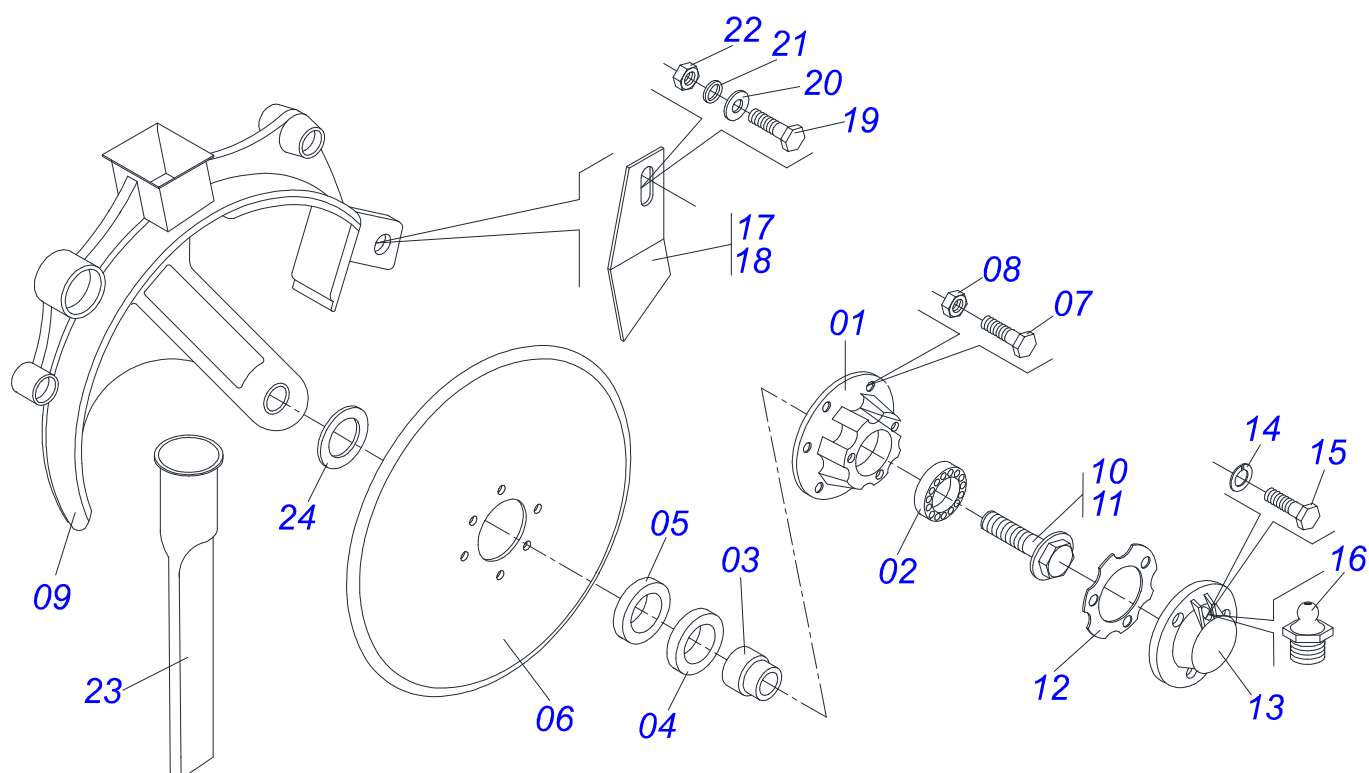

Item	Código	Descrição	QT
00	0501052390	DD SEM 13 X 13 COMPL STP2/T2SI	
01	0502011273	CX DISCO DUPLO PST2	02
02	0503010276	ROL 6206	02
03	0501011832	EIXO PASS CUBO D D	02
04	0503010526	RET 3011	02
05	0503010525	RET 00797-BA	02
06	0603020019	DPL13X3 C1,2AFSFR68+6FR D272 TATU	02
07	0503010546	PARAF 5/16UNCX7/8 CE PHILLIPS G5 ZN	12
08	0503010337	PORCA S. 5/16 UNC G.5 ZN	12
09	0502011176	SUPT DD SEM STP2	01
10	0511017958	PARAF 5/8UNC X 48 CSFD S/F G.5 ZN	01
11	0511017959	PARAF 5/8UNC X 48 CSFE S/F G.5 ZN	01
12	0503030142	JUNTA VED 83 X 62 X 0,5	02
13	0502020599	TAMPA PROT STP-L	02
14	0503010143	ARRUELA PRESSAO 1/4 ZN 1K01518	06
15	0503014891	PARAF 1/4 UNF X 3/4 C S G.5 ZN	06
16	0503010002	GRAXEIRA 1800	02
17	0501017541	LIMP D D DIR PST2	01
18	0501017542	LIMP D D ESQ PST2	01
19	0503010849	PARAF 3/8 UNC X 1.1/2 C S G.5 ZN	01
20	0501010984	ARRUELA LISA 10,50 X 27 X 3,00 ZN	02
21	0503010025	ARRUELA PRESSAO 3/8 ZN 1K01527	01
22	0503010026	PORCA S. 3/8 UNC G.5 ZN	01
23	0503030481	BOCAL S	01
24	0511015098	ARRUELA LISA 19 X 30 X 0,50 ZN	02