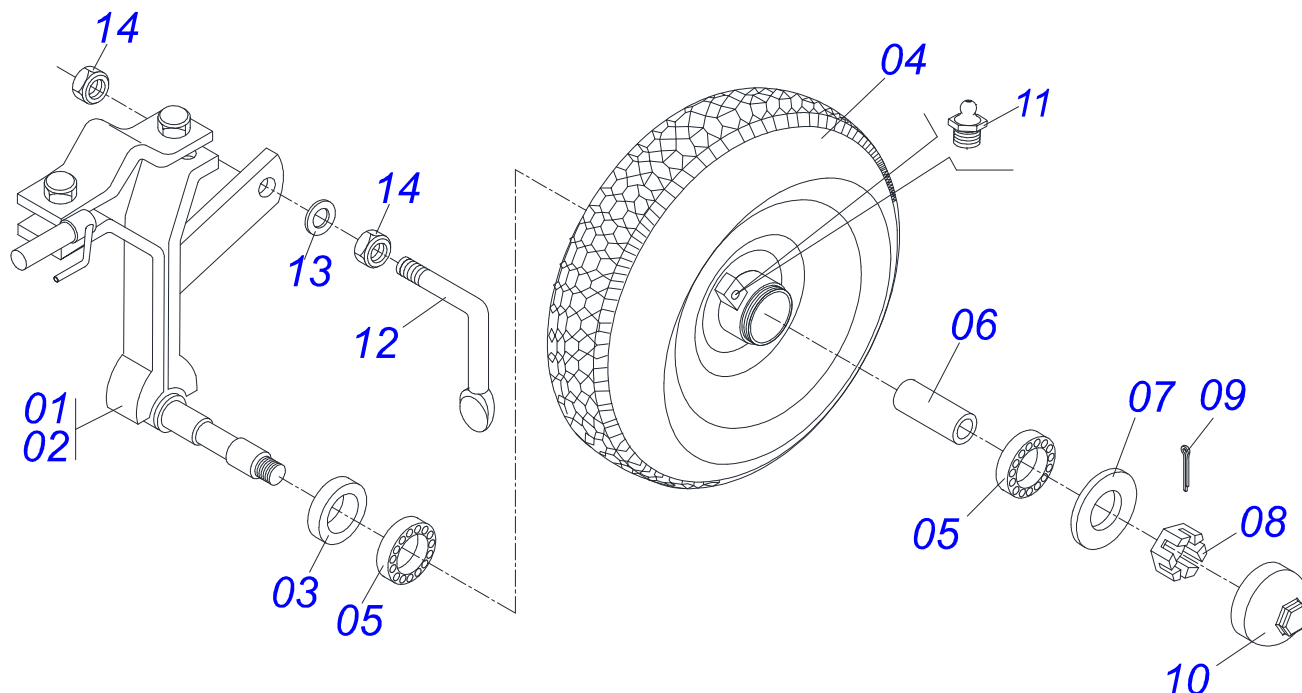

Item	Código	Descrição	FERR/BORR
00B	0501043474	RODA SUST BORR DIR T2S	01
00C	0501043651	RODA SUST BORR ESQ T2S	01
01	0501068833	SUPT DIR RODA SUSTENT T2S	01 01
02	0501068834	SUPT ESQ RODA SUSTENT T2S	01 01
03	0503010268	RET 00262-B	01 01
04	0503060014	RODA 350 X 8 COMPL STP2/STPE	01
04A	0503010270	PNEU 350.8 - 4LONAS	01
04B	0503010271	CAMARA AR 350.8	01
04C	0502010185	ARO STP-L	01
05	0503010269	ROL 6204	02 02
06	0521010492	LUVA ESPAC STP-L	01 01
07	0511017305	ARRUELA LISA 19,50 X 35 X 3,00 ZN	01 01
08	0503030282	PORCA CAST 3/4 NF X 12 ZN	01 01
09	0503010018	CONTRAPINO 5/32 X 1.1/2	01 01
10	0502020594	TAMPA PROT STP-L	01
11	0503010002	GRAXEIRA 1800	01 01
12	0501016153	LIMP RODA PROF STP2	01
13	0501012140	ARRUELA LISA 16,50 X 40 X 4,00 ZN	01
14	0503010013	PORCA S. 5/8 UNC G.5 ZN	02