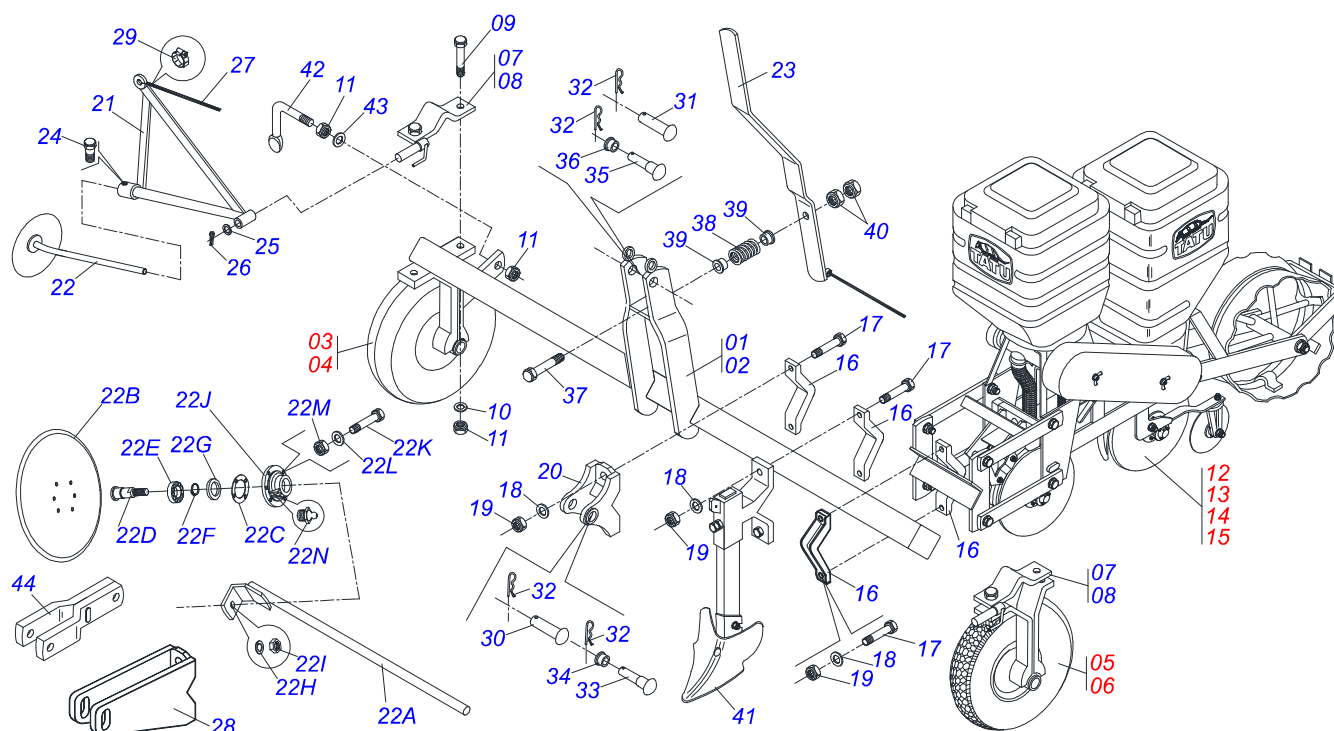

Item	Código	Descrição	4L	5L	6L
01	0501065189	CHASSI 3600 T2S/I/STP2	01	01	01
02	0511061609	CHASSI 3200 T2SI/STP2	01	01	01
03	0501043479	RODA SUST FERRO C/ROL DIR T2S	01	01	01
04	0501043528	RODA SUST FERRO C/ROL ESQ T2S	01	01	01
05	0501043474	RODA SUST BORR DIR T2S	01	01	01
06	0501043651	RODA SUST BORR ESQ T2S	01	01	01
07	0501065193	FIXD MARC LINHA DIR T2SI	01	01	01
08	0501065194	FIXD MARC LINHA ESQ T2SI	01	01	01
09	0501011541	PARAF 5/8 UNC X 3 CS G.5 ZN1K28066	04	04	04
10	0503010027	ARRUELA PRESSAO 5/8 ZN 1K01574	04	04	04
11	0503010013	PORCA S. 5/8 UNC G.5 ZN	08	08	08
12	0501046488	LINHA INDIV COMPL FERR STP2	04	05	06
13	0501046487	LINHA INDIV COMPL BORR STP2	04	05	06
14	0511042743	LINHA INDIV COMPL BOR SEMI-D STP2	04	05	06
15	0511042464	LINHA INDIV COMPL FER SEMI-D STP2	04	05	06
16	0502010175	FIXD ENG GUIA STP2	14	17	20
17	0503010797	PARAF 3/4 UNC X 4 C S G.5 ZN	20	24	28
18	0503010023	ARRUELA PRESSAO 3/4 ZN 1K01584	20	24	28
19	0503010014	PORCA S. 3/4 UNC (PESADA) G.5 ZN	20	24	28
20	0502010800	PRESILHA ENG CHASSI STP2	02	02	02
21	0501065195	SUPT MARC LINHA MAIOR T2S	02	02	02
22	0501050393	BRACO MARC LINHA T2SI	02	02	02
22A	0501065319	SUPT DISCO MARC LINHA T2S	01	01	01
22B	0601013504	DL12X3 C15S/AFD311 C/C.REPUXADO TAT	01	01	01
22C	0503030143	JUNTA VED 85 X 47,5 X 0,5	01	01	01
22D	0501012934	EIXO DISCO COBERT STP-L SA	01	01	01
22E	0503010269	ROL 6204	01	01	01
22F	0503010302	ANEL RET P/EIXO 501019	01	01	01
22G	0503010272	RET 00715-BA	01	01	01
22H	0503011440	ARRUELA PRESSAO 1/2 SA	01	01	01
22I	0503010060	PORCA S. 1/2 UNC G.5 ZN	01	01	01
22J	0502020600	CX DISCO MARC LINHA T2SI	01	01	01
22K	0503010282	PARAF 1/4UNCX3/4 C S G.2 ZN 1K04011	05	05	05