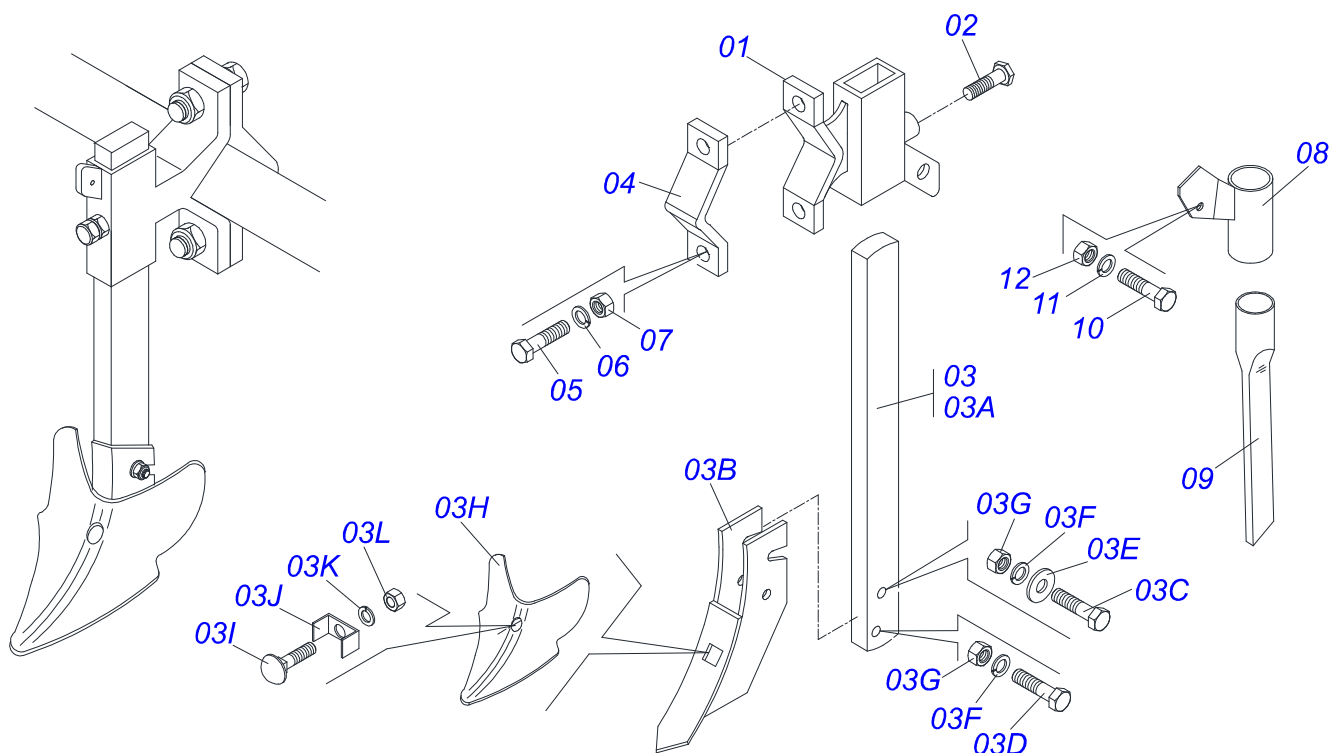

Item	Código	Descrição		2L	3L	4L	5L	6L
00	0501044547	BICO SULC 8" COMPL	STP2/T2S	02	03	04	05	06
01	0502010798	SUPT SULC BOCAL	T2S	02	03	04	05	06
02	0501010098	PARAF 3/4 UNC X 2	C S G.5 ZN	02	03	04	05	06
03	0501043477	HASTE SULC ADB	T2S	02	03	04	05	06
03A	0501011025	HASTE SULCD	STP2	02	03	04	05	06
03B	0501065309	BICO SULC	T2S	02	03	04	05	06
03C	0501011028	PARAF 1/2 UNC X 2.1/4	C S G.2 ZN	02	03	04	05	06
03D	0503010740	PARAF 1/2 UNC X 2	C S G.5 ZN	02	03	04	05	06
03E	0501010937	ARRUELA LISA 13,50 X 28 X 3,00	ZN	02	03	04	05	06
03F	0503010019	ARRUELA PRESSAO 1/2 ZN	1K01556	02	03	04	05	06
03G	0503010060	PORCA S. 1/2 UNC	G.5 ZN	02	03	04	05	06
03H	0626091001	BICO SULC 8	STP	02	03	04	05	06
03I	0501011190	PARAF 5/8 UNC X 3.3/4	CAPQ G.5 ZN	02	03	04	05	06
03J	0501011026	PRESILHA	PST	02	03	04	05	06
03K	0503010027	ARRUELA PRESSAO 5/8 ZN	1K01574	02	03	04	05	06
03L	0503010013	PORCA S. 5/8 UNC	G.5 ZN	02	03	04	05	06
04	0502010175	FIXD ENG GUIA	STP2	02	03	04	05	06
05	0503010797	PARAF 3/4 UNC X 4	C S G.5 ZN	02	03	04	05	06
06	0503010023	ARRUELA PRESSAO 3/4 ZN	1K01584	02	03	04	05	06
07	0503010014	PORCA S. 3/4 UNC (PESADA)	G.5 ZN	02	03	04	05	06
08	0501065200	SUPT BOCAL ADB	T2S	02	03	04	05	06
09	0503030432	BOCAL A		02	03	04	05	06
10	0503010237	PARAF 3/8 UNC X 1	C S G.5 ZN	02	03	04	05	06
11	0503010025	ARRUELA PRESSAO 3/8 ZN	1K01527	02	03	04	05	06
12	0503010026	PORCA S. 3/8 UNC	G.5 ZN	02	03	04	05	06