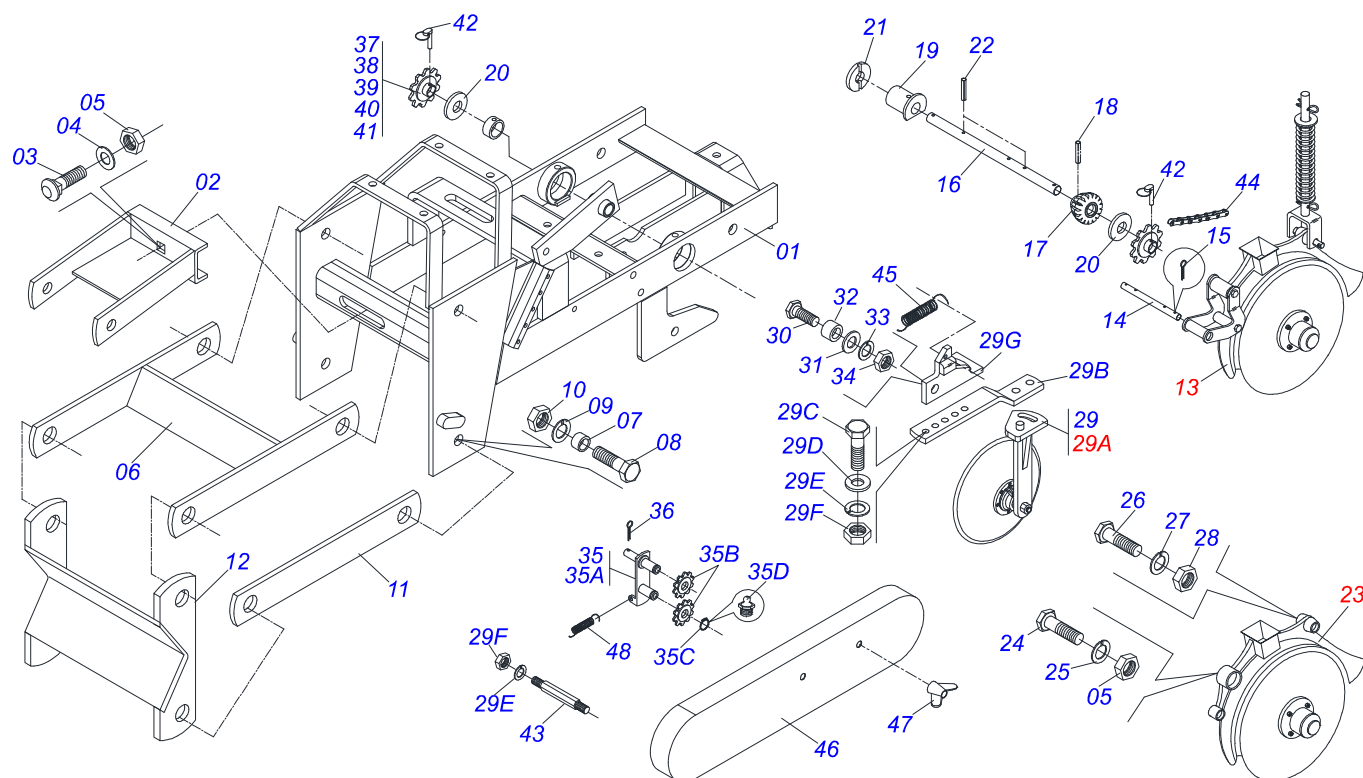

Item	Código	Descrição	QT
01	0501063330	SEMI CHASSI STP-L	01
02	0501061429	SUPT SUST STP-L	01
03	0501011234	PARAF 5/8 UNC X 3 C A P Q G.5 ZN	01
04	0501010453	ARRUELA LISA 16,50 X 45 X 3,00 ZN	01
05	0503010013	PORCA S. 5/8 UNC G.5 ZN	03
06	0501061420	BRACO ARTIC SUP STP-L	01
07	0521010482	LUVA ARTIC 16,67X25,4X14,7 STP2	08
08	0511017958	PARAF 5/8UNC X 48 CSFD S/F G.5 ZN	08
09	0501012140	ARRUELA LISA 16,50 X 40 X 4,00 ZN	08
10	0503012412	PORCA S. AUTOTRAV MEC 5/8 UNC G.5 ZN	08
11	0501011032	BRACO ARTIC STP-L	02
12	0501065761	CAB STP2	01
13	0501051183	DD ADB COMPL C/SUPT REGD STP2	01
14	0501011046	EIXO ARTIC DISCO DUPLO STP-L	01
15	0503010274	CONTRAPINO 5/32 X 2	02
16	0501016220	EIXO SIST SEM STP-L	01
17	0502010528	PINHAO CON CIL 16Z STP-L	01
18	0503010292	PINO ELAST 701164 6 X 40	01
19	0502020627	LUVA GUIA EIXO SEM STP2	02
20	0501011168	ARRUELA ESPAC 55 X 22,5 X 1	02
21	0502010403	ARRUELA C/ TRAVA 22,50 X 56 X 8 STP	02
22	0503010756	PINO ELAST 701168 6 X 60	02
23	0501052390	DD SEM 13 X 13 COMPL STP2/T2SI	01
24	0501010163	PARAF 5/8 UNC X 4.1/2 C S G.5 ZN	01
25	0503010027	ARRUELA PRESSAO 5/8 ZN 1K01574	01
26	0503010850	PARAF 7/16 UNC X 3 C S G.5 ZN	01
27	0503010180	ARRUELA PRESSAO 7/16 ZN 1K01546	01
28	0503010244	PORCA S. 7/16 UNC G.5 ZN	01
29	0501040742	DISCO COBR ESQ COMPL STP-L	01
29A	0501050061	DISCO COBR ESQ STP-L	01
29B	0501011018	PLACA REG STP-L	01
29C	0503010751	PARAF 3/8 UNC X 1.1/4 C S G.5 ZN	02
29D	0501010984	ARRUELA LISA 10,50 X 27 X 3,00 ZN	02