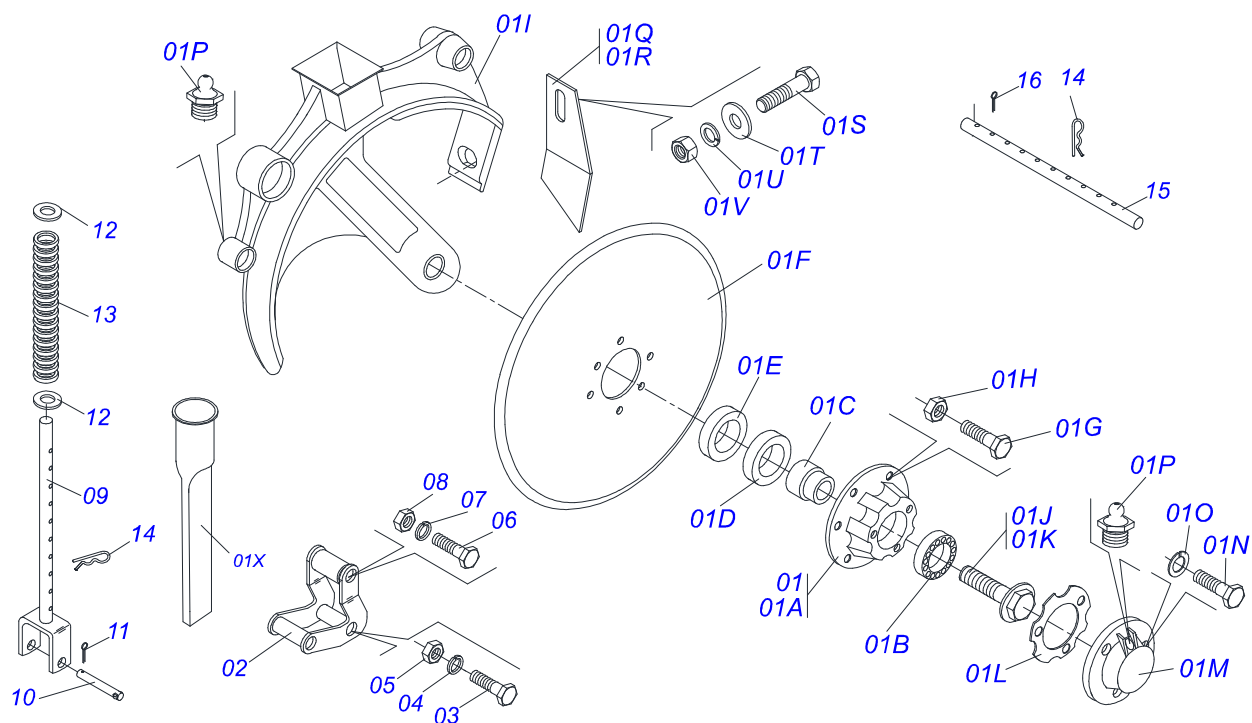

Item	Código	Descrição		QT
01	0501050300	DD ADB COMPL	STP2	01
01A	0502011273	CX DISCO DUPLO	PST2	02
01B	0503010276	ROL 6206		02
01C	0501011832	EIXO PASS CUBO D D		02
01D	0503010526	RET 3011		02
01E	0503010525	RET 00797-BA		02
01F	0603020019	DPL13X3 C1,2AFSFR68+6FR D272 TATU		02
01G	0503010546	PARAF 5/16UNCX7/8 CE PHILLIPS G5 ZN		12
01H	0503010337	PORCA S. 5/16 UNC G.5 ZN		12
01I	0502010674	SUPT DISCO DUPLO ADB	STP-L	01
01J	0511017958	PARAF 5/8UNC X 48 CSFD S/F G.5 ZN		01
01K	0511017959	PARAF 5/8UNC X 48 CSFE S/F G.5 ZN		01
01L	0503030142	JUNTA VED 83 X 62 X 0,5		02
01M	0502020143	CALOTA CUBO DISCO DUPLO	STP-L	02
01N	0503010282	PARAF 1/4UNCX3/4 C S G.2 ZN 1K04011		06
01O	0503010143	ARRUELA PRESSAO 1/4 ZN 1K01518		06
01P	0503010002	GRAXEIRA 1800		02
01Q	0501017541	LIMP D D DIR	PST2	01
01R	0501017542	LIMP D D ESQ	PST2	01
01S	0503010751	PARAF 3/8 UNC X 1.1/4 C S G.5 ZN		01
01T	0501010984	ARRUELA LISA 10,50 X 27 X 3,00 ZN		02
01U	0503010025	ARRUELA PRESSAO 3/8 ZN 1K01527		01
01V	0503010026	PORCA S. 3/8 UNC G.5 ZN		01
01X	0503030432	BOCAL A		01
02	0501063321	SUPT REG DISCO DUPLO	STP2	01
03	0501010163	PARAF 5/8 UNC X 4.1/2 C S G.5 ZN		01
04	0503010027	ARRUELA PRESSAO 5/8 ZN 1K01574		01
05	0503010013	PORCA S. 5/8 UNC G.5 ZN		01
06	0503010479	PARAF 1/2 UNC X 3 C S G.5 ZN		01
07	0503010019	ARRUELA PRESSAO 1/2 ZN 1K01556		01
08	0503010060	PORCA S. 1/2 UNC G.5 ZN		01
09	0501063359	REGD PROF	STP2	01
10	0521010553	EIXO JUNCAO 12,70 X 76	STP2 ZN	01