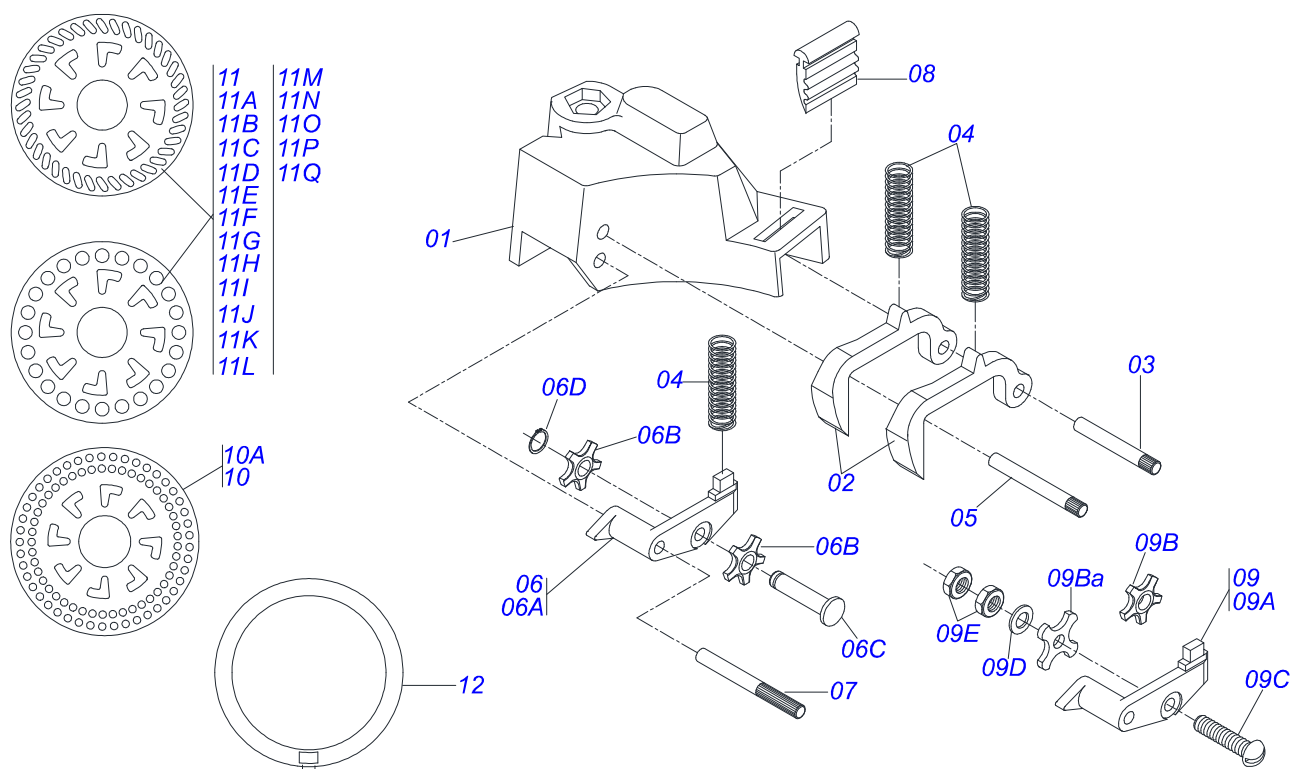

Item	Código	Descrição	QT
00	0501051094	DISTR SEM COMPL C/ROLD DUPLA PST2	01
00A	0501050077	DISTR SEM COMPL C/ROLD SIMPLES PST2	01
01	0503030381	CX DISTRIB SEM PST2	01
02	0502010447	GATILHO PST2	02
03	0501013467	EIXO TECLA PST ZN	01
04	0503030378	MOLA COMPR 9,2 X 28 X 0,8	03
05	0501013466	EIXO LIMIT TECLA ZN PST	01
06	0501051119	BAL ROLD DUPLA COMPL PST2	01
06A	0503031129	BAL ROLD DUPLA PST2	01
06B	0503031128	ROLD DUPLA 5Z SOJA PLAST PST2/3	02
06C	0503031130	PINO ROLD PST2	01
06D	0503011853	ANEL RET P/EIXO 503050	01
07	0501013468	EIXO BAL ROLD ZN PST3	01
08	0503030377	RASPADOR	01
09	0501050120	BAL MAIOR COMPL PST	01
09A	0503030379	BAL ROLD MAIOR PST2	01
09B	0502060001	ROLD 5Z MILHO PLAST PST2/3	01
09Ba	0503030558	ROLD 4Z MILHO PLASTICO PST2/3	01
09C	0503010803	PARAF 3/16 UNC X 3/4 CAF G.2 ZN	01
09D	0503010669	ARRUELA LISA 5 X 11 X 1,00 ZN	01
09E	0503010667	PORCA 3/16 NC ZN	02
10	0502020584	DISCO FEIJAO 64R 8,5 X 12 X 5,5	01
10A	0502020585	DISCO ALG 64R 11 X 6 X 4,5	01
11	0502020351	DISCO MILHO 24F 11 X 4,5/4,3	01
11A	0502020366	DISCO MILHO 24F 9,5X 4,5/4,3	01
11B	0502020331	DISCO FEIJAO 26R 10 X14 X 5,5	01
11C	0502020408	DISCO FEIJAO 38R 9 X19,5X 5,5	01
11D	0502020353	DISCO SORGO/BETERR 40F X 5,5	01
11E	0502020346	DISCO ARROZ 40R 7 X17 X 5,5	01
11F	0502020560	DISCO GIRAS 28R 12 X 4,5X 3	01
11G	0502020554	DISCO GIRAS 28R 13 X 6 X 4,5	01
11H	0502020340	DISCO CEGO 190 X 8,5 PST	01
11I	0502020367	DISCO CEGO 190 X 5,5	01