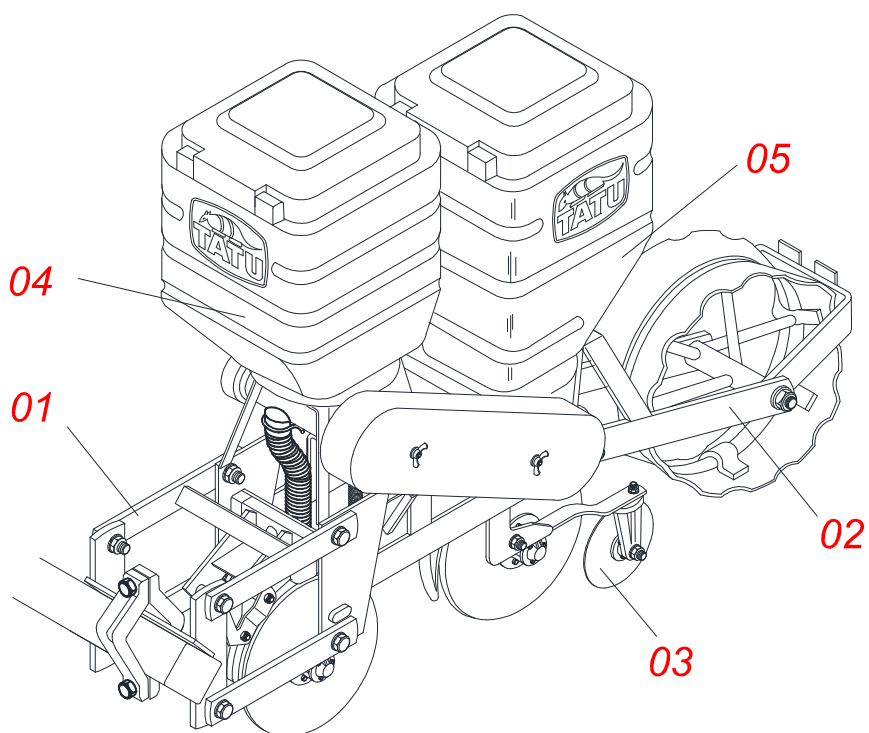

Item	Código	Descrição	QT
01	0909090994	DIANTEIRA DA LINHA STP2	
02	0909090995	TRASEIRA DA LINHA STP2	
03	0501050061	DISCO COBR ESQ STP-L	
04	0909090999	SISTEMA DE ADUBO	
05	0909090996	SISTEMA DE SEMENTE