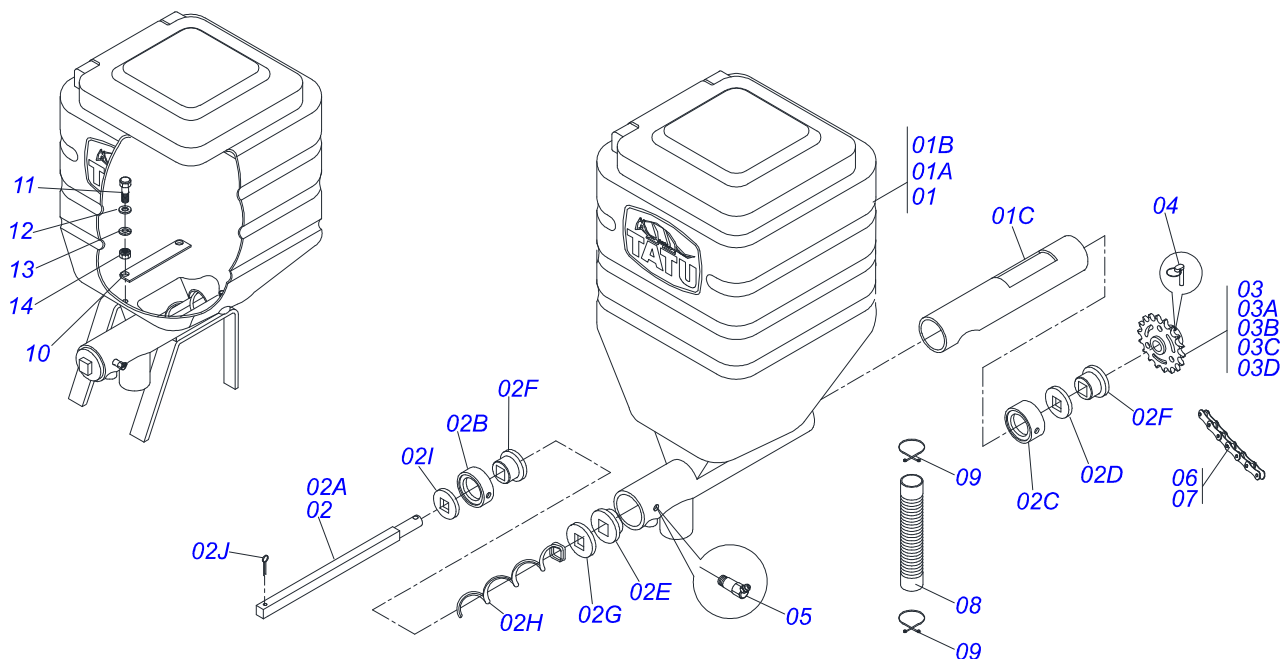

Item	Código	Descrição	QT
01	0503031260	DEP ADB C/PVC/TAMPA VERDE/AMAR STP2	
01A	0501110281	DEP ADB AMARELO C/ TUBO PVC STP2	01
01B	0503031264	TAMPA DEP ADB/SEM VERDE STP2	01
01C	0521010945	TUBO DISTRIB ADB STP2	01
02	0501053058	EIXO DISTR ADB COMPL STP2	01
02A	0511010388	EIXO DISTR ADB STP2	01
02B	0521010946	LUVA MAIOR DISTRIB ADB STP2	01
02C	0521010947	LUVA MENOR DISTRIB ADB STP2	01
02D	0501010637	ARRUELA LISA Q20 X 45 X 3,0 PST2 ZN	01
02E	0503030303	ARRUELA APOIO	01
02F	0503030275	MANCAL AGR F Q 19,40/19,60 X 37	02
02G	0501013774	SUPL VEDACAO	01
02H	0503031164	COND HELIC 224 X 5/16 P.2 DIR	01
02I	0511017137	ARRUELA LISA Q20 X 45 X 4,75 ZN	01
02J	0503010571	CONTRAPINO 1/4 X 1.1/2	01
03	0502011335	ENGR 14Z P 15,87 FR 7/8 STP-L	01
03A	0502011342	ENGR 16Z P 15,87 FR 7/8 STP-L	01
03B	0502011346	ENGR 18Z P 15,87 FR 7/8 STP-L	01
03C	0502011353	ENGR 22Z P 15,87 FR 7/8 STP-L	01
03D	0502011359	ENGR 30Z P 15,87 FR 7/8 STP-L	01
04	0503030085	PINO TRAVA 5,7 X 40	01
05	0503012102	GRAXEIRA 1845-18	02
06	0503010304	CORR 50-1 X 85 ELOS+EM	01
07	0503010912	CORR 50-1 X 97 ELOS+EM	01
08	0503030645	MANGOTE 2 X 2 X 225	01
09	0503031076	PRENDEDOR MANGOTE 2 ZN	02
10	0511017073	REF INT CX ADB T2S	02
11	0503010358	PARAF 5/16 UNC X 7/8 C S G.5 ZN	04
12	0501010694	ARRUELA LISA 8,50 X 18 X 1,50 ZN	04
13	0503010179	ARRUELA PRESSAO 5/16 ZN 1K01528	04
14	0503010337	PORCA S. 5/16 UNC G.5 ZN	04