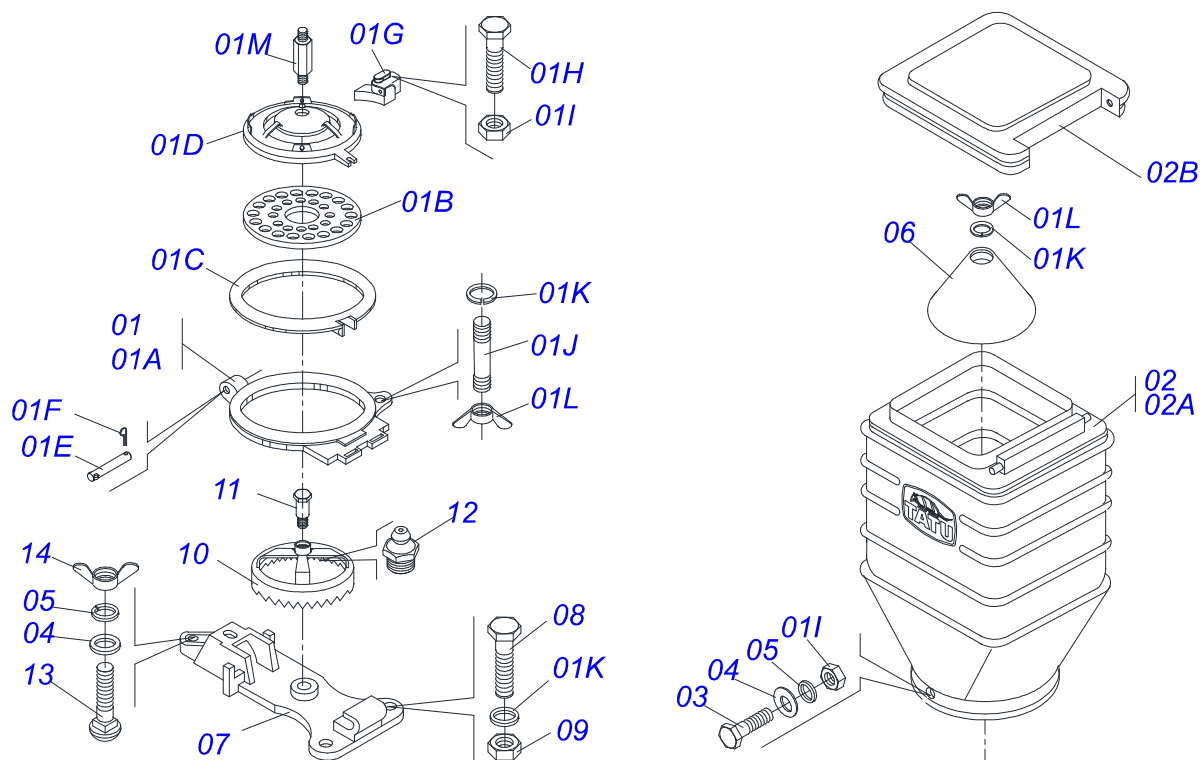

Item	Código	Descrição	QT
00	0501050621	SIST SEM COMPL T2-S/T2-SI/STP-2	
01	0501050852	SIST SEM S/ DEP STP2	01
01A	0502010408	PISTA INF DISCO SEM	01
01B	0503032127	DISCO MILHO 28 FUROS 9 X 4,50 PST3	01
01C	0501013356	ASSENTO DISCO 4,00	01
01D	0502020324	SUPT CX SEM PST3/ULTRA/COP	01
01E	0521010536	EIXO JUNCAO 8,30 X 97 PST2 ZN	01
01F	0503010140	CONTRAPINO 1/8 X 3/4	01
01G	0501050077	DISTR SEM COMPL C/ROLD SIMPLES PST2	01
01H	0503010675	PARAF 5/16 UNC X 2.1/4 CS G.2 ZN	01
01I	0503010337	PORCA S. 5/16 UNC G.5 ZN	05
01J	0503030083	PRISION 3/8 UNC X 3/8 UNC X 42 ZN	01
01K	0503010025	ARRUELA PRESSAO 3/8 ZN 1K01527	06
01L	0503010209	PORCA BORBOLETA 3/8 NC SA	02
01M	0571018536	PRISION SEXT R.3/8 UNC X 114 PST DUO/FLEX S-0115	01
01N	0503034131	DEFLETOR USAP	01
02	0503031667	DEP SEM AMARELO/TAMPA VERDE PHT3	01
02A	0503031815	DEPOSITO SEMENTE AMARELO PHT3	01
02B	0503031816	TAMPA DEPOSITO SEM VERDE PHT3	01
03	0503010240	PARAF 5/16 UNC X 3/4 C S G.2 ZN	04
04	0501010694	ARRUELA LISA 8,50 X 18 X 1,50 ZN	04
05	0503010179	ARRUELA PRESSAO 5/16 ZN 1K01528	04
07	0502011211	BASE FIX CX SEM STP-L	01
08	0503011087	PARAF 3/8 UNC X 1 C S G.2 ZN	03
09	0503010026	PORCA S. 3/8 UNC G.5 ZN	03
10	0502010687	COROA CON 40Z STP2	01
11	0511018698	EIXO COROA STP2	01
12	0503010002	GRAXEIRA 1800	01
13	0501011752	PARAF 5/16 UNC X 3 C A PQ G.2 ZN	01
14	0503010499	PORCA BORBOLETA 5/16 NC PESADA SA	01