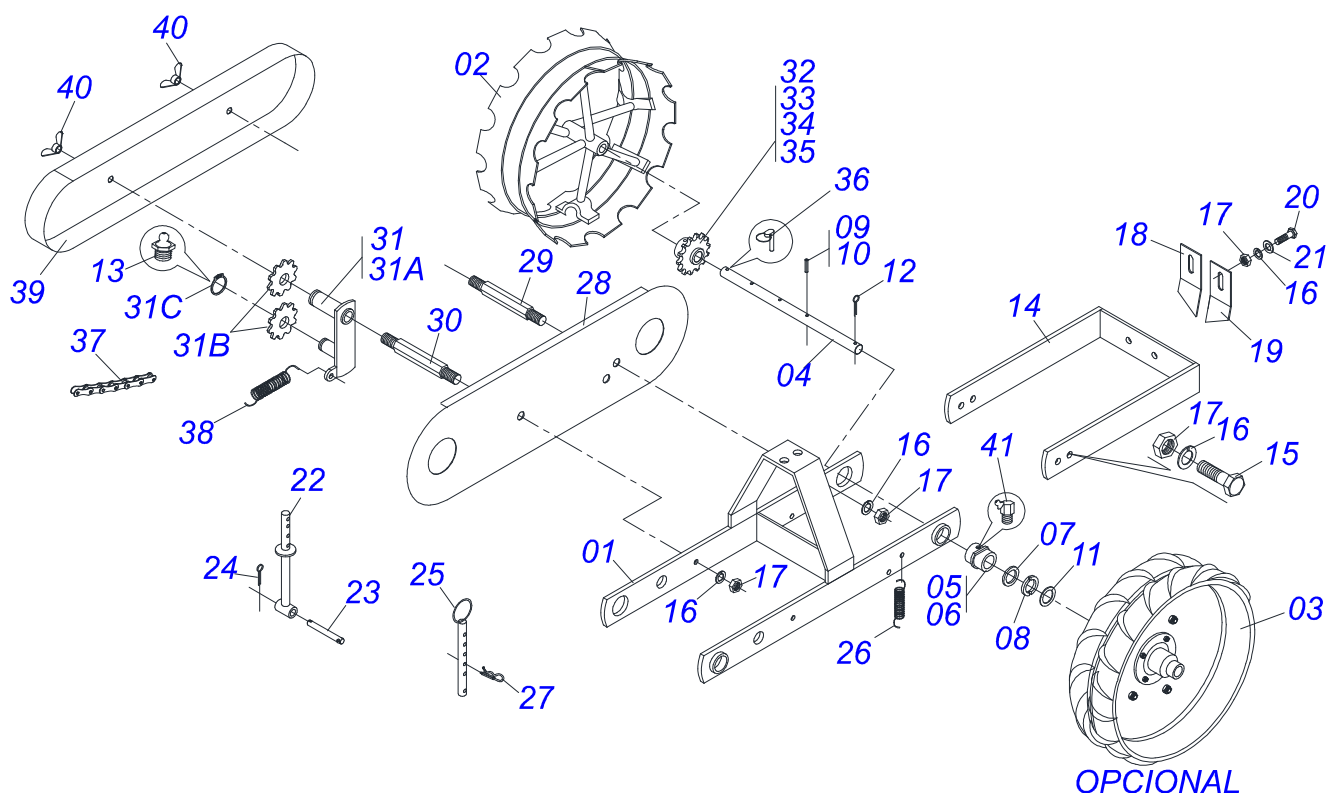

Item	Código	Descrição	RF	RB
01	0501063339	SUPT RODA COMPACT STP2	01	01
02	0501061425	RODA COMPACT FERRO STP-L	01	
03	0501040208	RODA COMPACT BORRACHA STP-L		01
04	0501010871	EIXO RODA COMPACT STP-L	01	01
05	0502020258	BUCHA GUIA EIXO R COMP DIR STP2	01	01
06	0502020257	BUCHA GUIA EIXO R COMP ESQ STP-L	01	01
07	0501011170	ARRUELA ESPAC 40 X 22,5 X 1	02	02
08	0502010478	ARRUELA C/ TRAVA 22,50 X 40 X 8 STP	02	02
09	0503010292	PINO ELAST 701164 6 X 40	02	02
10	0503010301	PINO ELAST 701191 8 X 45	01	01
11	0501011467	ARRUELA LISA 22,50 X 55 X 3,00 ZN	02	02
12	0503010571	CONTRAPINO 1/4 X 1.1/2	01	
13	0503010002	GRAXEIRA 1800	04	04
14	0501063310	SUPT FIXD LIMP STP-L	01	
15	0503010751	PARAF 3/8 UNC X 1.1/4 C S G.5 ZN	03	
16	0503010025	ARRUELA PRESSAO 3/8 ZN 1K01527	10	07
17	0503010026	PORCA S. 3/8 UNC G.5 ZN	08	05
18	0501011034	LIMP RODA COMPACT DIR STP-L	01	
19	0501011033	LIMP RODA COMPACT ESQ STP-L	01	
20	0503011087	PARAF 3/8 UNC X 1 C S G.2 ZN	02	01
21	0501013518	ARRUELA LISA 10,50 X 24 X 1,50 ZN	02	
22	0501063360	BARRA REG STP2	01	01
23	0521010155	PLACA FIX 3 X 1/2 X 195 PAT	01	01
24	0503010018	CONTRAPINO 5/32 X 1.1/2	01	01
25	0501061424	EXTENSOR MOLA STP2	01	01
26	0503030099	MOLA TRAC 34 X 124 X 4,0	01	01
27	0501050031	TRAVA SUST SDA CP/STP2	01	01
28	0501016290	CAPA PROT CORR INF STP-L	01	01
29	0501019102	PRISION 3/8 NC X 3/8 NC X 120	01	
30	0501012018	PRISION 3/8 X 3/8 X 110	01	02
31	0501043172	ESTIC CORR COMPL SEM STP2	01	01
31A	0501063355	ESTIC CORR STP2	01	01
31B	0502010191	RODA DENT 10Z P5/8 X F19,05 SDA	02	02