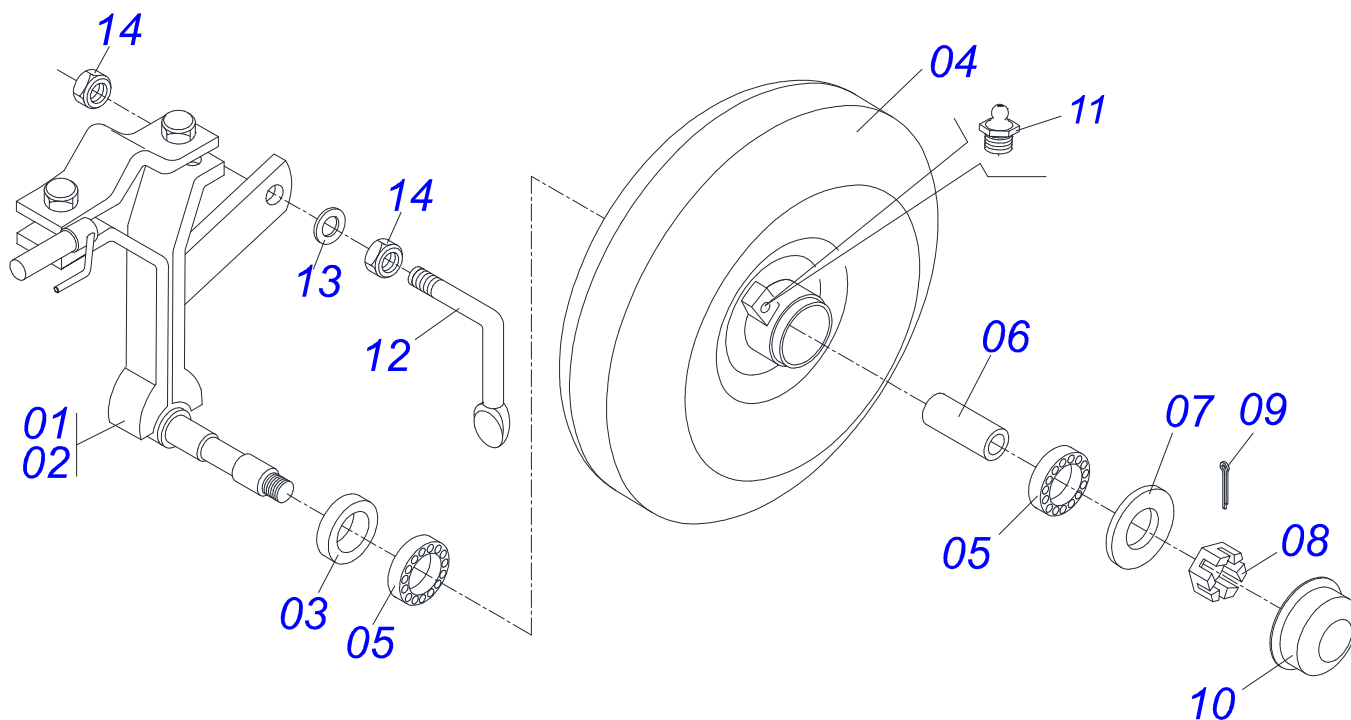

Item	Código	Descrição	DIR ESQ
00	0501043479	RODA SUST FERRO C/ROL DIR T2S	01 00
00A	0501043528	RODA SUST FERRO C/ROL ESQ T2S	00 01
01	0501068833	SUPT DIR RODA SUSTENT T2S	01 00
02	0501068834	SUPT ESQ RODA SUSTENT T2S	00 01
03	0503010268	RET 00262-B	01 01
04	0501063340	RODA STP-L	01 01
05	0503010269	ROL 6204	02 02
06	0521010492	LUVA ESPAC STP-L	01 01
07	0511017305	ARRUELA LISA 19,50 X 35 X 3,00 ZN	01 01
08	0503030282	PORCA CAST 3/4 NF X 12 ZN	01 01
09	0503010018	CONTRAPINO 5/32 X 1.1/2	01 01
10	0521010380	TAMPA PROT PST2	01 01
11	0503010002	GRAXEIRA 1800	01 01
12	0501016153	LIMP RODA PROF STP2	01 01
13	0501012140	ARRUELA LISA 16,50 X 40 X 4,00 ZN	01 01
14	0503010013	PORCA S. 5/8 UNC G.5 ZN	02 02