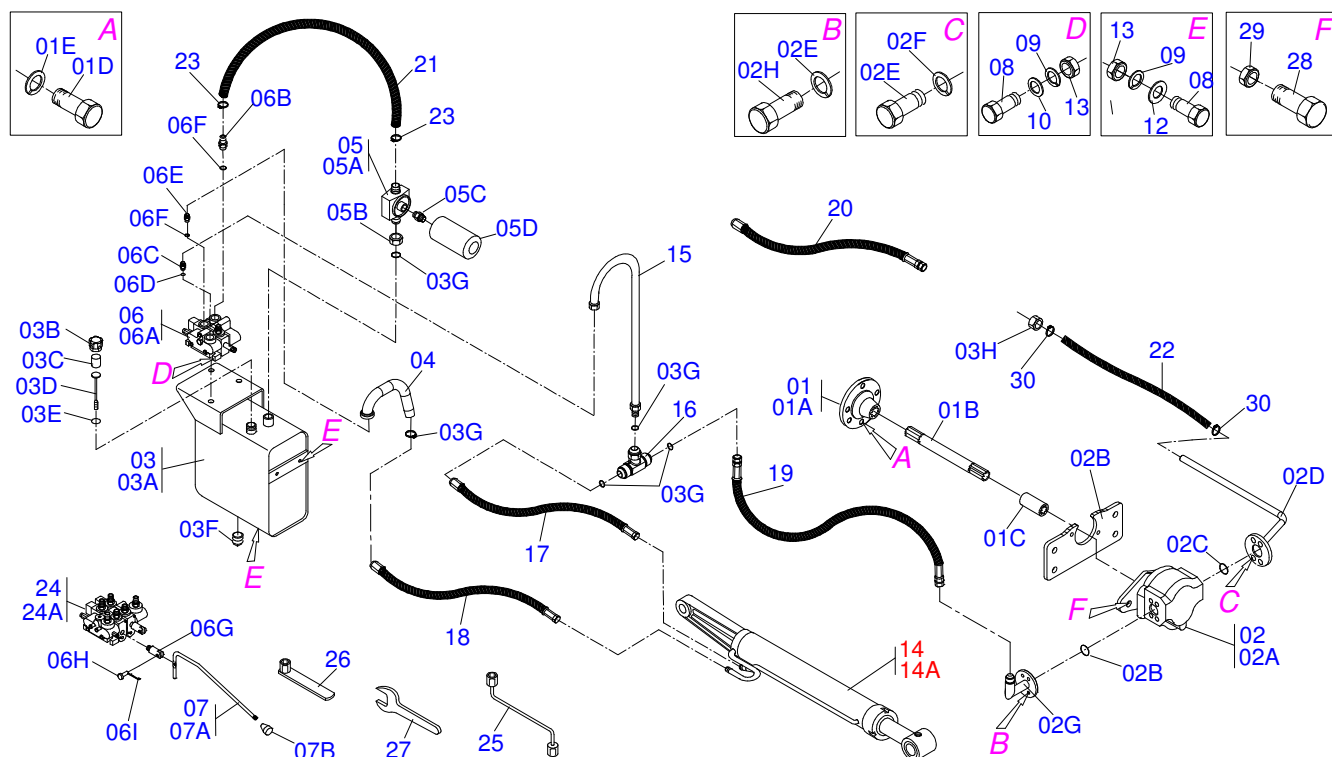

Item	Código	Descrição	Ver Pág.	QT
01	0511040476	SISTEMA ACOPLAMENTO COMPLETO		01
01A	0521010211	FLANGE ACOPL 136,2 X 45 PCA JD5600		01
01B	0511060273	EIXO 645 ESTR 1.1/8 X 1.1/8 - 30G		01
01C	0503030838	LUVA ACOPL 1.1/8 X 61 ESTR		01
01D	0503010751	PARAFUSO 3/8 UNC X 1.1/4 CS G.5 ZN		04
01E	0503010025	ARRUELA PRESSAO 3/8 ZN 1K01527		11
02	0501052644	BOMBA C/DUTOS PD JD 7500-4		01
02A	0503060045	BOMBA 40L 1/2 ENT 1.1/8 30G MARR		01
02B	0521017392	SUPT BOMBA PD JD7500-4		01
02C	0503010173	ANEL O RING 2-220 N 3006-9B		02
02D	0511061455	DUTO SUCCAO BOMBA PD/PCA JD 7500		01
02E	0503010355	PARAFUSO 7/16 UNC X 1 C S G.2 ZN		04
02F	0503010180	ARRUELA PRESSAO 7/16 ZN 1K01546		04
02G	0501067702	DUTO PRESSAO BOMBA MF275-4MB		01
02H	0503010237	PARAFUSO 3/8 UNC X 1 C S G.5 ZN		04
03	0501047808	RESERVATORIO OLEO COMPL PD-MF 290		01
03A	0501068882	RESERVATORIO OLEO PD-MF 290		01
03B	0502020472	CORPO TAMPA TANQUE PD SHT		01
03C	0503030044	ELEM FILTRANTE AR PD CBT		01
03D	0501060975	MEDIDOR OLEO 155 PD CBT,V,MF,FORD		01
03E	0503010185	ANEL O RING 2-221 N 3006-9B		01
03F	0503031604	BUJAO 1/2 BSP X 17		01
03G	0503010046	ANEL O RING 2-216 N 3006-9B		01
03H	0501016309	PORCA R2 UNC 16 FPP X SEXT 2.5/16		01
04	0501063383	DUTO SAIDA TANQUE PDV 118/PDF 5600		01
05	0501041108	FILTRO RETORNO MAIOR COMPL		01
05A	0502050002	CABCT FILTRO RETORNO		01
05B	0501010594	PORCA 1 BSP S 1.5/8 ZN		01
05C	0501010595	NIPLE R1 UNF SEXT.1.1/8 X 37 ZN		01
05D	0503010183	FILTRO RETORNO TF PS-012H (HIB5802)		01
06	0501040871	COM SIMPL 1/2" COMPL RAC		01