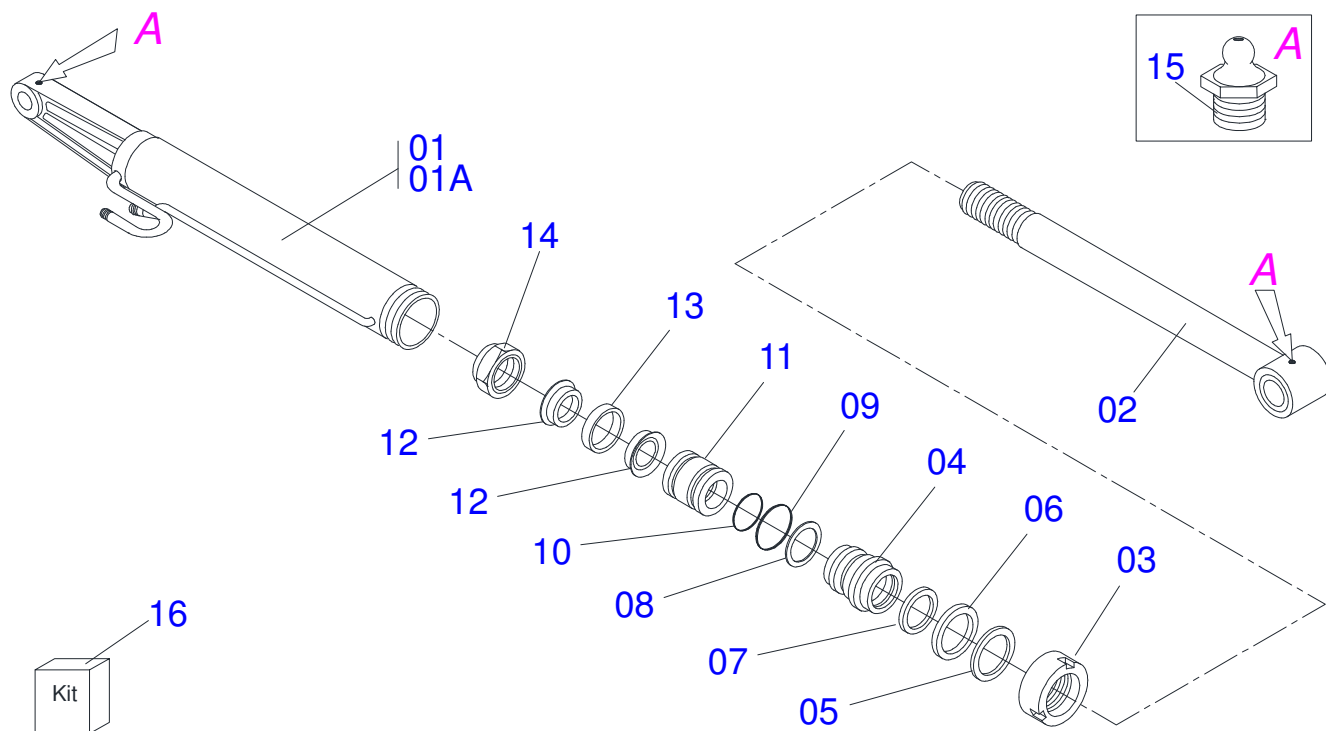

Item	Código	Descrição	Ver Pág.
00	0501040161	CIL H 50,8 X 101,6 X 1028 X 472 DIR	
00A	0501040162	CIL H 50,8 X 101,6 X 1028 X 472 ESQ	
01	0501063658	CAMISA 101,6 X 472 DIR	01
01A	0501063659	CAMISA 101,6 X 472 ESQ	01
02	0501068966	EXTENSOR CIL H 50,80 X 648 PD V 118-4	01
03	0502010017	TAMPA MOVEL 101,6	01
04	0502010778	SUPORTE ANEIS 50,8 X 101,6	01
05	0503010039	ANEL RASPADOR D-2000 1G24231	01
06	0503010991	GAXETA 1870-2000-375-B 1G17225	01
07	0503010952	ANEL G.I.2 X3X1/2 W2-2250-500 PK	01
08	0503011061	ANEL BACK-UP 8-342 1G31076	01
09	0503010338	ANEL O RING 2-342 N 3006-9B 1G04619	01
10	0503010345	ANEL O RING 2-218 N 3006-9B 1G04609	01
11	0502010992	EMBOLO 50,8 X 101,6	01
12	0503010043	GAXETA 3750-3250 B	02
13	0503010994	ANEL G.E.4 X 3 X 1/2 W2-4000-500 PK	01
14	0503010817	PORCA SEXTAVADA AUTOTRAVANTE COM NYLON 1.1/4 UNF ALTA G.5 ZN	01
15	0503010002	GRAXEIRA 1800	02
16	0501031799	JOGO REPARO COMPLETO CILINDRO 50,8 X 101,6 B	01