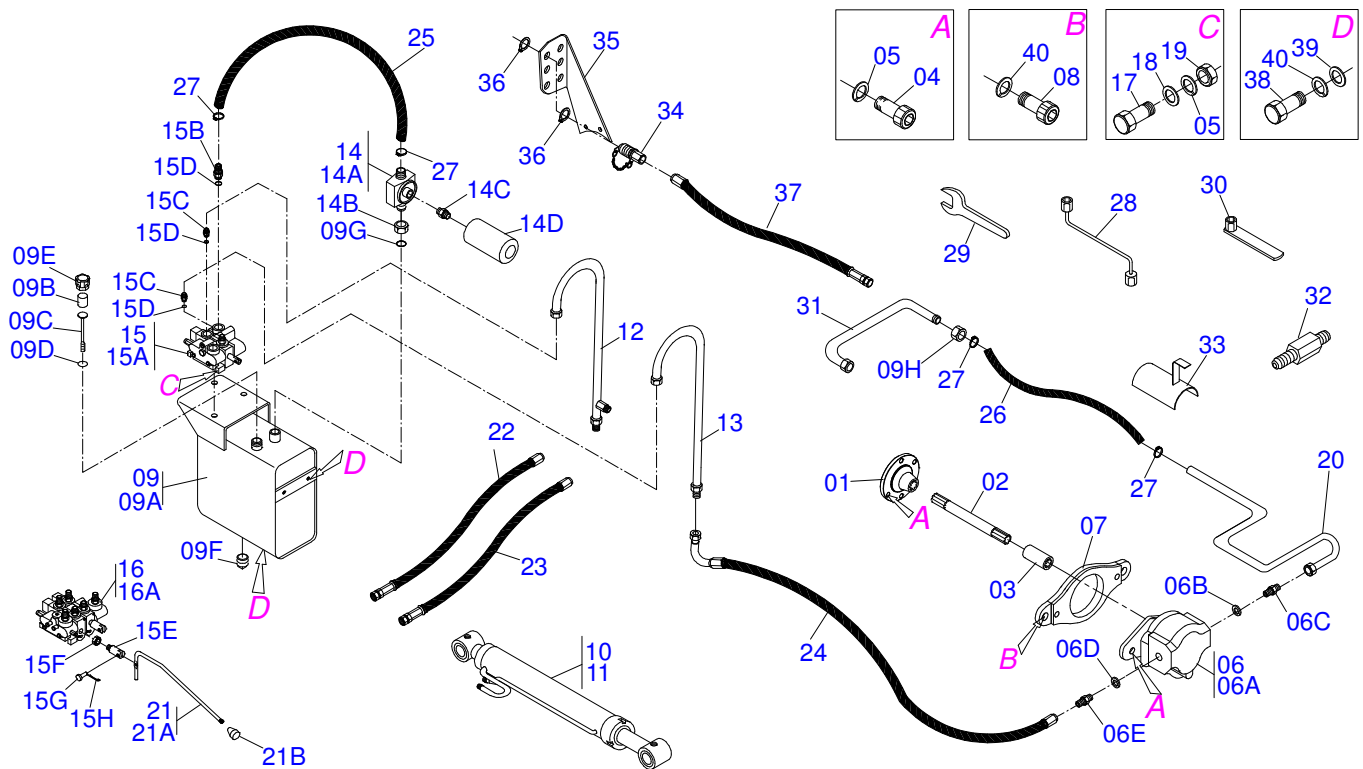

Item	Código	Descrição	Ver Pág.	CS	CD
01	0503050066	FLANGE ACOPLADA		01	01
02	0503031055	EIXO 405 X 7/8 ESTR X 1.1/8" - 30G		01	01
03	0503030043	LUVA ACOPL 61		01	01
04	0503010175	PARAF 3/8UNCX1.1/4CCSI 12.9 1K24644		06	06
05	0503010025	ARRUELA PRESSAO 3/8 ZN 1K01527		13	13
06	0501040956	BOMBA 20L ENT 7/8 C/NIPLES		01	01
06A	0503060074	BOMBA 20L 3/8 ENT 7/8 ALBAR		01	01
06B	0503011109	ANEL O RING 2-119 N 3006 9B		01	01
06C	0501010589	NIPLE R. 1.1/16UN SEXT 1.1/4 X 52		01	01
06D	0503010190	ANEL O RING 2-114 N 3006-9B		01	01
06E	0501010590	NIPLE R 7/8 NF SEXT 1 X 48 1G21300		01	01
07	0502020182	SUPORTE BOMBA VICKERS G-5 MF		01	01
08	0503010322	PARAF 1/2 UNC X 1.1/4 CCSI 12.9		02	02
09	0501047808	RESERVATORIO OLEO COMPL PD-MF 290		01	01
09A	0501068882	RESERVATORIO OLEO PD-MF 290		01	01
09B	0503030044	ELEM FILTRANTE AR PD CBT		01	01
09C	0501060975	MEDIDOR OLEO 155 PD CBT,V,MF,FORD		01	01
09D	0503010185	ANEL O RING 2-221 N 3006-9B		01	01
09E	0502020472	CORPO TAMPA TANQUE PD SHT		01	01
09F	0503031604	BUJAO 1/2 BSP X 17		01	01
09G	0503010046	ANEL O RING 2-216 N 3006-9B		01	01
09H	0501016309	PORCA R2 UNC 16 FPP X SEXT 2.5/16		01	01
10	0501040951	CIL H 38,1 X 63,5 X 756 X 487 BBD		01	01
11	0501040952	CIL H 38,1 X 63,5 X 756 X 487 BBE		01	01
12	0501064408	DISTR OLEO CURVO 3/8 MF 275 S-0190		02	02
13	0501064407	DUTO PRESS COM MF 275 S-190		01	01
14	0501040959	FILTRO RETORNO MENOR COMPL		01	01
14A	0502050002	CABCT FILTRO RETORNO		01	01
14B	0501010594	PORCA 1 BSP S 1.5/8 ZN		01	01
14C	0501010595	NIPLE R1 UNF SEXT.1.1/8 X 37 ZN		01	01
14D	0503010545	FILTRO RETORNO TF 962H (HIB 5803)		01	01