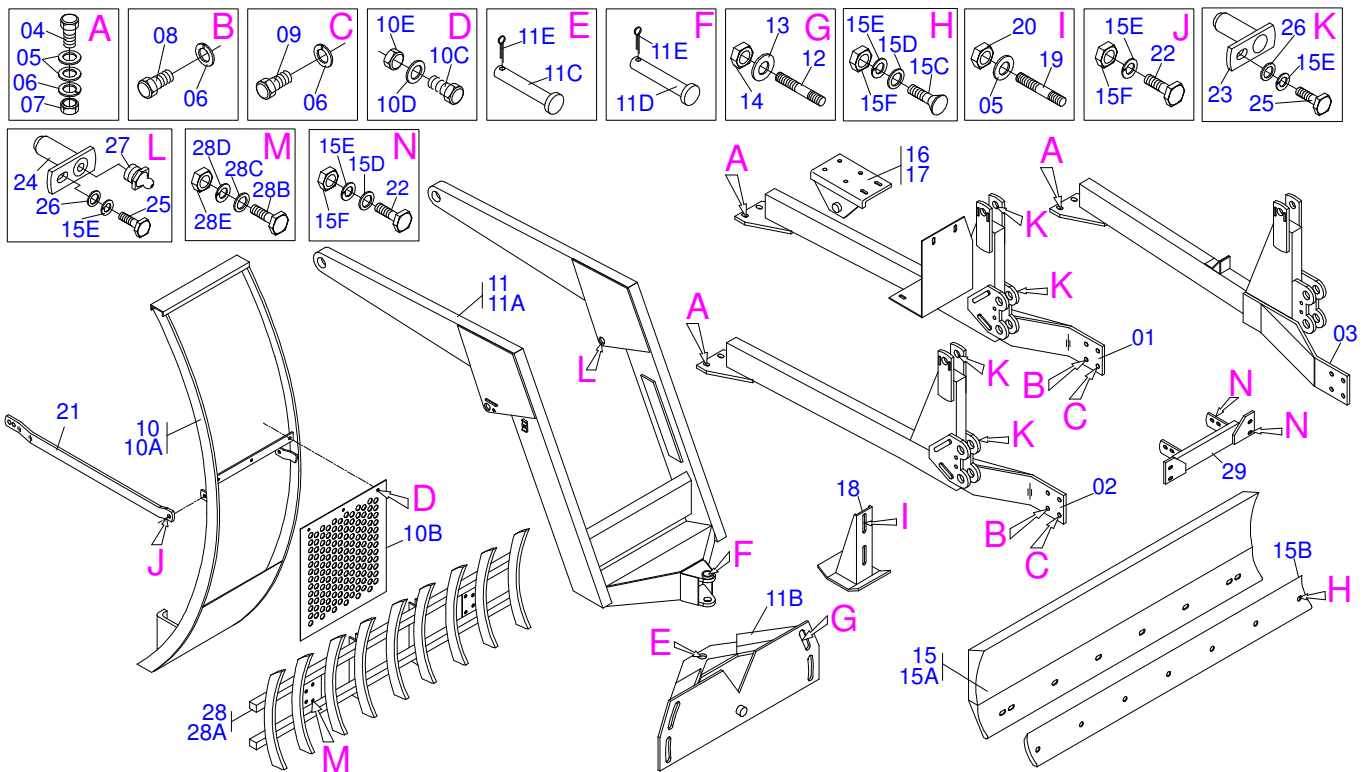

INDICE

0909091200	PLAINA DIANTEIRA MF 265 S-1188	1
0909091203	CIRCUITO HIDRAULICO MF 265 S-1188	2
0909092235	CIRCUITO HIDRAULICO MF265 BT S-1188	3
0909090313	CILINDRO HIDRÁULICO	4

Item	Código	Descrição	Ver Pág.	BT SHT
01	0501063868	CHASSI DIR MF 265 SHT S-1188		01
02	0501063869	CHASSI DIR MF 265 BT S-1188		01
03	0501063870	CHASSI ESQ MF 265 S-1188		01 01
04	0501010500	PARAFUSO 3/4 UNC X 3 CS G.5 ZN		04 04
05	0501010322	ARRUELA LISA 20,50 X 46 X 4,00 ZN		12 12
06	0503010023	ARRUELA PRESSAO 3/4 ZN 1K01584		12 12
07	0503010014	PORCA SEXTAVADA 3/4 UNC (PESADA) G.5 ZN		04 04
08	0501010098	PARAFUSO 3/4 UNC X 2 C S G.5 ZN		06 06
09	0501010125	PARAFUSO 3/4 UNC X 2.1/2 C S G.5 ZN		02 02
10	0501040970	GUIA SUPT MOVEL ALTA COMPL 265/4600		01 01
10A	0501063161	GUIA SUPT MOVEL PD MF 265		01 01
10B	0501014213	TELA 700 X 710 MF 265		01 01
10C	0503010751	PARAFUSO 3/8 UNC X 1.1/4 CS G.5 ZN		03 03
10D	0501010984	ARRUELA LISA 10,50 X 27 X 3,00 ZN		03 03
10E	0503010026	PORCA SEXTAVADA 3/8 UNC G.5 ZN		03 03
11	0501042506	SUPORTE MOVEL COMPLETO PD S1188 MF265/F4610		01 01
11A	0501063720	SUPORTE MÓVEL		01 01
11B	0501063368	SUPT REGD 1/2 PD 2000,2400 S/V		01 01
11C	0521010618	EIXO JUNCAO 37,50 X 220 V 880-4 ZN		01 01
11D	0521010612	EIXO JUNCAO 37,50 X 100 PAM 900 ZN		01 01
11E	0503010010	CONTRAPINO 1/4 X 2.1/2		02 02
12	0501010572	PRISION 1UNC X 1UNS X 76 ZN		04 04
13	0501010574	ARRUELA LISA 27 X 100 X 6,30 ZN		04 04
14	0503010340	PORCA S. 1 UNS 14 FPP (PESADA) G.8 ZN		04 04
15	0501047707	PORTA RASP 2000 S/SAPATA		01 01
15A	0501067998	PORTA RASPADOR 1990 S/FIX P/VARAO		01 01
15B	0622360015	RASPADOR REV 2000 PD		07 07
15C	0501012240	PARAF 5/8 UNC X 2.1/2 CEPQ G.5 ZN		07 07
15D	0501010301	ARRUELA LISA 16 X 29,50 X 3,00 ZN		07 07
15E	0503010027	ARRUELA PRESSAO 5/8 ZN 1K01574		07 07
15F	0503010013	PORCA SEXTAVADA 5/8 UNC G.5 ZN		07 07