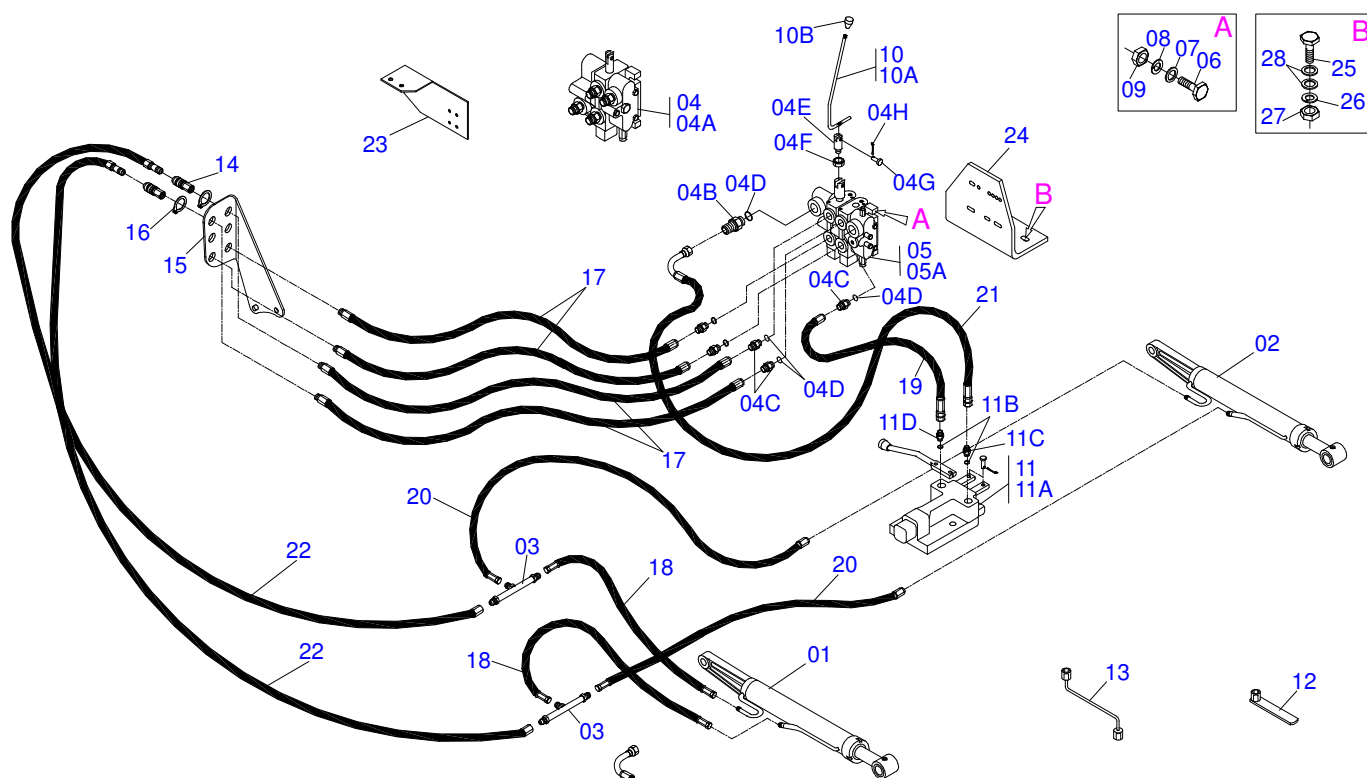

Item	Código	Descrição	Ver Pág.	CS	CD
01	0501040951	CIL H 38,1 X 63,5 X 756 X 487 BBD		01	01
02	0501040952	CIL H 38,1 X 63,5 X 756 X 487 BBE		01	01
03	0501072676	CORPO DISTRIBUIDOR OLEO		02	02
04	0501040976	COM SIMPL 3/8" RAC COMPL S/ALAV		01	
04A	0503060078	COM SIMPL 3/8"		01	
04B	0501011806	BICO P/MANG 1" R 7/8" NF		01	01
04C	0501010590	NIPLE R 7/8 NF SEXT 1 X 48 1G21300		03	05
04D	0503010045	ANEL O RING 2-116 N 3006-9B 1G05420		04	06
04E	0503011050	FIXD INF ALAV RET/RTA 6 HIDROVER		01	02
04F	0503010337	PORCA SEXTAVADA 5/16 UNC G.5 ZN		01	02
04G	0521010532	EIXO JUNCAO 7,93 X 23 1G138964 ZN		01	02
04H	0503010140	CONTRAPINO 1/8 X 3/4		01	02
05	0501041024	COM DUPLO 3/8" COMPL S/ALAV RAC		01	
05A	0503060079	COM DUPLO 3/8" PARKER		01	
06	0501010080	PARAF SEXT NC 3/8X1 1/2 G2 ZN 1K04470		03	03
07	0501010984	ARRUELA LISA 10,50 X 27 X 3,00 ZN		03	03
08	0503010025	ARRUELA PRESSAO 3/8 ZN 1K01527		03	03
09	0503010026	PORCA SEXTAVADA 3/8 UNC G.5 ZN		03	03
10	0501041473	ALAV COM COMPL BT MF/FORD		01	02
10A	0501067686	ALAV COM BT-MF/FORD		01	01
10B	0503010182	BOLA ALAV COM S/ROSCA		01	01
11	0501041892	VALV DISTR FLUXO V002/0012 COMPL		01	01
11A	0503060064	VALV DISTR V002-0012		01	01
11B	0503010190	ANEL O RING 2-114 N 3006-9B		02	02
11C	0511010111	NIPLE 7/8 NF X 3/4 NF SEXT 1 X 43		01	01
11D	0501010617	NIPLE 3/4 NF X 3/4 NF SEXT 7/8 X 44		01	01
12	0501061617	CHAVE 1 CABO CILINDRO SEXTAVADO 1.5/8		01	01
13	0501068213	CHAVE DUPLA 5/8 X 3/4 CABO CIL PD		01	01
14	0503010186	NIPLE ENGATE RAPIDO 1/2 NPT FEMEA (A/E/N)		02	
15	0511019730	SUPT ENG RAP PCA MF BT		01	
16	0503010217	ANEL RETENTOR PARA EIXO 501040		04