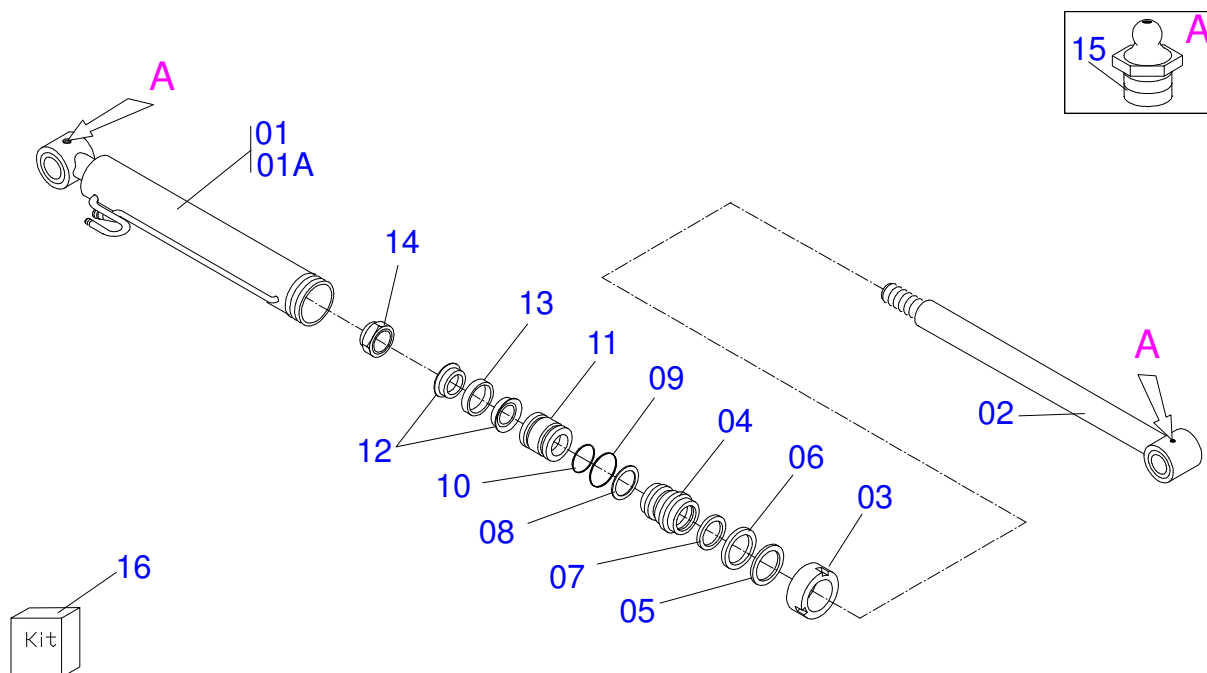

Item	Código	Descrição	Ver Pág.	QT
00	0501040951	CIL H 38,1 X 63,5 X 756 X 487 BBD		00
00A	0501040952	CIL H 38,1 X 63,5 X 756 X 487 BBE		00
01	0501063470	CAMISA 63,50 X 487		01
01A	0501063471	CAMISA 63,50 X 487		01
02	0501060929	HASTE 38,10		01
03	0502010471	TAMPA MOVEL 63,50		01
04	0502010780	SUPORTE ANEIS 38,1 X 63,5		01
05	0503010163	ANEL RASPADOR D-1500		01
06	0503010989	GAXETA 1870-1500-375-B		01
07	0503010970	ANEL G.I.1.1/2X2X1/2 W1-1650-500 PK		01
08	0503011058	ANEL BACK-UP 8-330		01
09	0503010161	ANEL O RING 2-330 N 3006 9B 1G85179		01
10	0503010285	ANEL O RING 2-222 N 3006-9B 1G85090		01
11	0502010783	EMBOLO 38 X 63,50		01
12	0503010160	GAXETA 2500 2000		02
13	0503010973	ANEL G.E.2.1/2X3X1/2 W2-2500-500 PK		01
14	0503010063	PORCA SEXTAVADO AUTOTRAVANTE COM NYLON 1 UNS ALTA G.5 ZN		01
15	0503010002	GRAXEIRA 1800		02
16	0501032666	JOGO REP COMPL CIL 38,10 X 63,50 1G112646