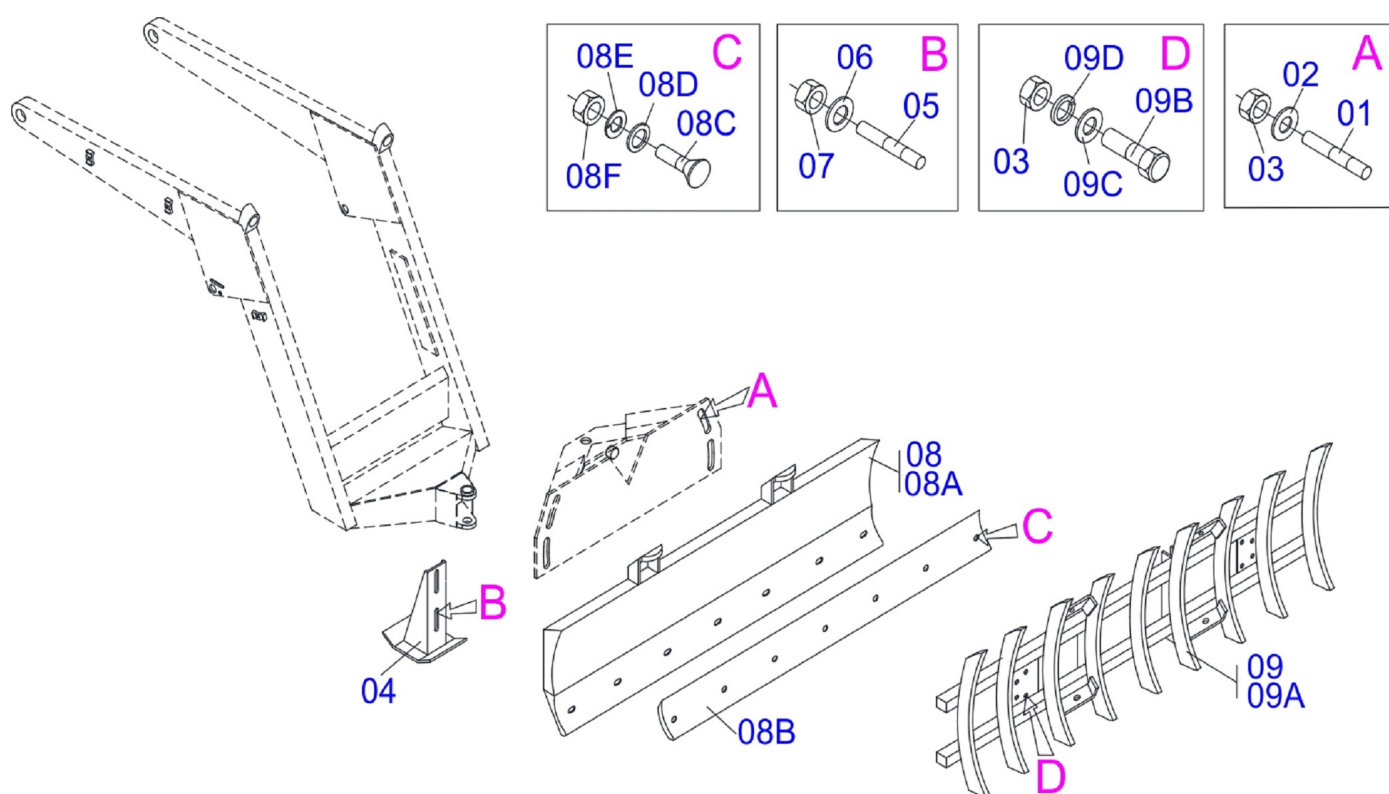

CATÁLOGO DE PEÇAS

PLAINAS DIANTEIRAS

PD FORD NH TL 75E/85E-4 MWM
BT S-1005

Código: 0501090673

Série: S-1005

Revisão: OUTUBRO/05

PEÇAS ORIGINAIS
TATU

INDICE

0909093087	PD NH TL 75E/85E-4 MWM BT S-1005	1
0909093086	ACESSÓRIOS PD	2

ATENÇÃO: IMPORTANTE

A MARCHESAN S.A. RESERVA O DIREITO DE APERFEIÇOAR E/ OU ALTERAR AS CARACTERÍSTICAS TÉCNICAS DE SEUS PRODUTOS, SEM A OBRIGAÇÃO DE ASSIM PROCEDER COM OS JÁ COMERCIALIZADOS E SEM CONHECIMENTO PRÉVIO DA REVENDA OU DO CONSUMIDOR.

Item	Código	Descrição	
020	0511067285	SUPT DIR GUIA SUPT MOVEL PD TL75E-4	01
021	0511067286	SUPT ESQ GUIA SUPT MOVEL PD TL75E-4	01
022	0503010002	GRAXEIRA 1800	02
023	0501010100	PARAF 5/8 UNC X 2 C S G.5 ZN	06
024	0503013366	PARAF M20 X 2,5 X 110 C S 10.9 ZN	04
025	0501010500	PARAF 3/4 UNC X 3 C S G.5 ZN	04
026	0503010023	ARRUELA PRESSAO 3/4 ZN 1K01584	20
027	0503010014	PORCA 3/4 NC S ZN	04
028	0501068213	CHAVE DUPLA 5/8 X 3/4 CABO CIL PD	01
029	0501061617	CHAVE 1 CABO CIL SEXT 1.5/8 GACR	01
030	0501080074	MANG 1/2 X 2200 TR-TM	02
031	0503013493	CONEXAO T MACHO 7/8 UNF JIC 1G87080	02
032	0501081109	MANG 1/2 X 1850 TR-TR	02
033	0501080103	MANG 1/2 X 1200 TR-TR	02
034	0501044368	CIL H 44,45 X 85,7 X 920 X 483 DIR	01
035	0501044369	CIL H 44,45 X 85,7 X 920 X 483 ESQ	01
036	0501053834	MACHO ENG RAP AGR 1/2 NPT C/TAMPA	02