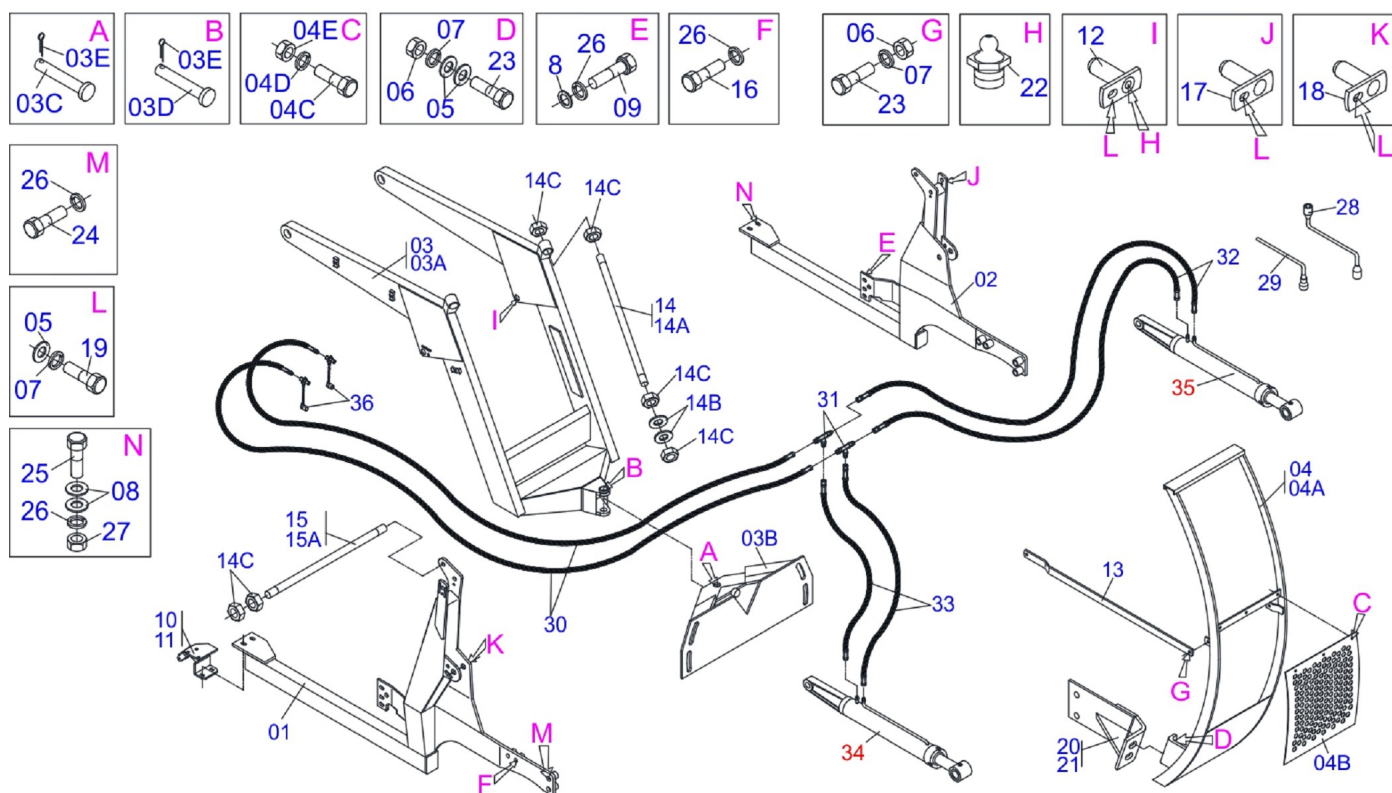

Item	Código	Descrição	
001	0511067280	CHASSI DIR PD NH TL 75E-4 MWM BT	01
002	0511067281	CHASSI ESQ PD NH TL 75E-4 MWM S1005	01
003	0501048302	SUPT MOV COMPL PD MF 5275-4	01
003A	0511062956	SUPT MOVEL PD MF 5275-4/5285-4	01
003B	0501062637	SUPT REGD 5/8 PD 2600	01
003C	0521010618	EIXO JUNCAO 37,50 X 220 V 880-4 ZN	01
003D	0521010612	EIXO JUNCAO 37,50 X 100 PAM 900 ZN	01
003E	0503010010	CONTRAPINO 1/4 X 2.1/2	02
004	0501041796	GUIA SUPT MOV ALTA COMP8060-4/880-4	01
004A	0501063133	GUIA SUPT MOVEL V 880/980-4	01
004B	0501014687	TELA 700 X 790	01
004C	0503010751	PARAF 3/8 UNC X 1.1/4 C S G.5 ZN	03
004D	0501010984	ARRUELA LISA 10,50 X 27 X 3,00 ZN	03
004E	0503010026	PORCA 3/8 NC S ZN 1K03048	03
005	0501012140	ARRUELA LISA 16,50 X 40 X 4,75 ZN	08
006	0503010013	PORCA 5/8 NC ZN 1K03087	06
007	0503010027	ARRUELA PRESSAO 5/8 ZN 1K01574	12
008	0501010322	ARRUELA LISA 20,50 X 46 X 4,75 ZN	16
009	0503013110	PARAF M20 X 2,5 X 50 C S 10.9 ZN	08
010	0501069121	SAPATA CHASSI DIR PCA NH TL 65	01
011	0501069122	SAPATA CHASSI ESQ PCA NH TL 65	01
012	0501063751	EIXO ARTIC C/TRAV 37,2X140P/GRAX SA	02
013	0521017844	MAO FRANC 1730 VTR 1380-4S	02
014	0501041856	VARAO 1.1/4 NC X 1430 COMPL	02
014A	0501014855	VARAO 1.1/4 X 1430	01
014B	0502012180	ARRUELA CONICA PD	02
014C	0501010087	PORCA 1.1/4 UNC 7FPP (SEXT.2) ZN	04
015	0501041849	VARAO 1.1/4 NC X 910 COMPL	01
015A	0501014914	VARAO 1.1/4 X 910 PDV 880-4/980-4	01
016	0503013896	PARAF M20 X 2,5 X 85 C S 10.9 ZN	04
017	0501063959	EIXO ARTIC C/TRAVA 37,2X115 S/GRAX	02
018	0501063958	EIXO ARTIC C/TRAV 37,2X110S/GRAX SA	02
019	0503010962	PARAF 5/8 UNC X 1.1/4 C S G.5 ZN	06