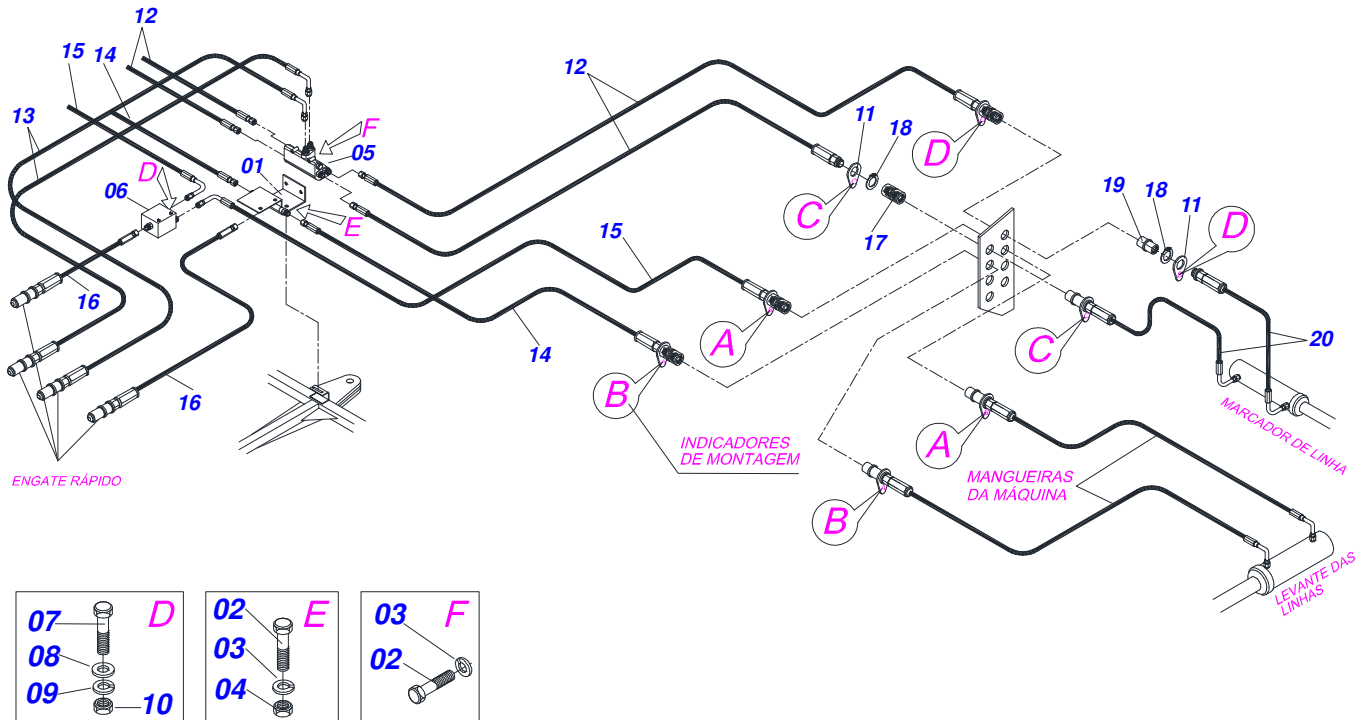

Item	Código	Descrição	
01	0511066114	SUPT VALVULA CONDUTOR OLEO CAB DUPL	01
02	0503010237	PARAF 3/8 UNC X 1 C S G.5 ZN	04
03	0503010025	ARRUELA PRESSAO 3/8 ZN 1K01527	04
04	0503010026	PORCA S. 3/8 UNC G.5 ZN	02
05	0501054061	VALV SEQUENCIAL C/NIPLES COP S-0801	01
06	0501054694	VALVULA DIVISORA FLUXO COMPL (JIC)	01
07	0503010373	PARAF 1/4 UNC X 2 C S G.2 ZN	02
08	0501010694	ARRUELA LISA 8,50 X 18 X 1,50 ZN	04
09	0503010143	ARRUELA PRESSAO 1/4 ZN 1K01518	02
10	0503010144	PORCA S. 1/4 UNC G.5 ZN	02
11	0531017560	PLACA IDENTIFICACAO MANG CAB DUPLO	02
12	0501080440	MANG 3/8 X 1350 TR-TM	04
13	0501080678	MANG 1/2 X 3800 TC-TM	02
14	0501080512	MANG 1/2 X 1400 TR-TM	02
15	0501080796	MANG 1/2 X 1400 TC-TM	02
16	0501080004	MANG 1/2 X 3500 TR-TM	02
17	0501053835	ENGATE RAPIDO FEMEA AGRICOLA 1/2 NPT COM TAMPA	08
18	0503010217	ANEL RET P/EIXO 501040	16
19	0501053834	MACHO ENG RAP AGR 1/2 NPT C/TAMPA	04
20	0501080779	MANG 1/2 X 1500 TM-TM	04