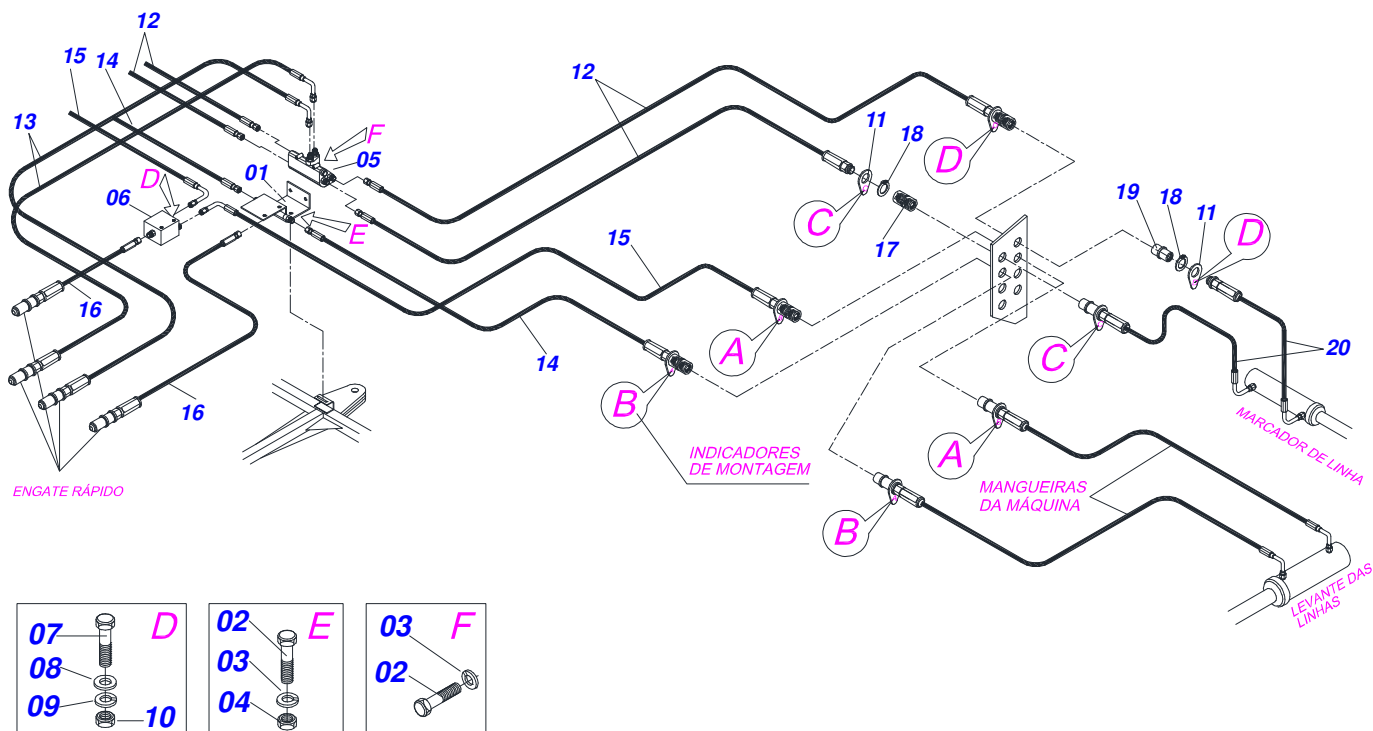

Item	Código	Descrição	QT
01	0511066114	SUPT VALVULA CONDUTOR OLEO CAB DUPL	01
02	0503010237	PARAF 3/8 UNC X 1 C S G.5 ZN	02
03	0503010025	ARRUELA PRESSAO 3/8 ZN 1K01527	02
04	0503010026	PORCA S. 3/8 UNC G.5 ZN	02
05	0501054061	VALV SEQUENCIAL C/NIPLES COP S-0801	01
06	0501054694	VALVULA DIVISORA FLUXO COMPL (JIC)	01
07	0503010373	PARAF 1/4 UNC X 2 C S G.2 ZN	02
08	0501010694	ARRUELA LISA 8,50 X 18 X 1,50 ZN	04
09	0503010143	ARRUELA PRESSAO 1/4 ZN 1K01518	02
10	0503010144	PORCA S. 1/4 UNC G.5 ZN	02
11	0531017560	PLACA IDENTIFICACAO MANG CAB DUPLO	16
12	0501080846	MANG 3/8 X 1550 TR-TM	04
13	0501080678	MANG 1/2 X 3800 TC-TM	02
14	0501080072	MANG 1/2 X 1600 TR-TM	02
15	0501080335	MANG 1/2 X 1600 TC-TM	02
16	0501080004	MANG 1/2 X 3500 TR-TM	02
17	0501053835	ENGATE RAPIDO FEMEA AGRICOLA 1/2 NPT COM TAMPA	08
18	0503010217	ANEL RET P/EIXO 501040	16
19	0501053834	MACHO ENG RAP AGR 1/2 NPT C/TAMPA	04
20	0501080847	MANG 3/8 X 5700 TC-TM	04