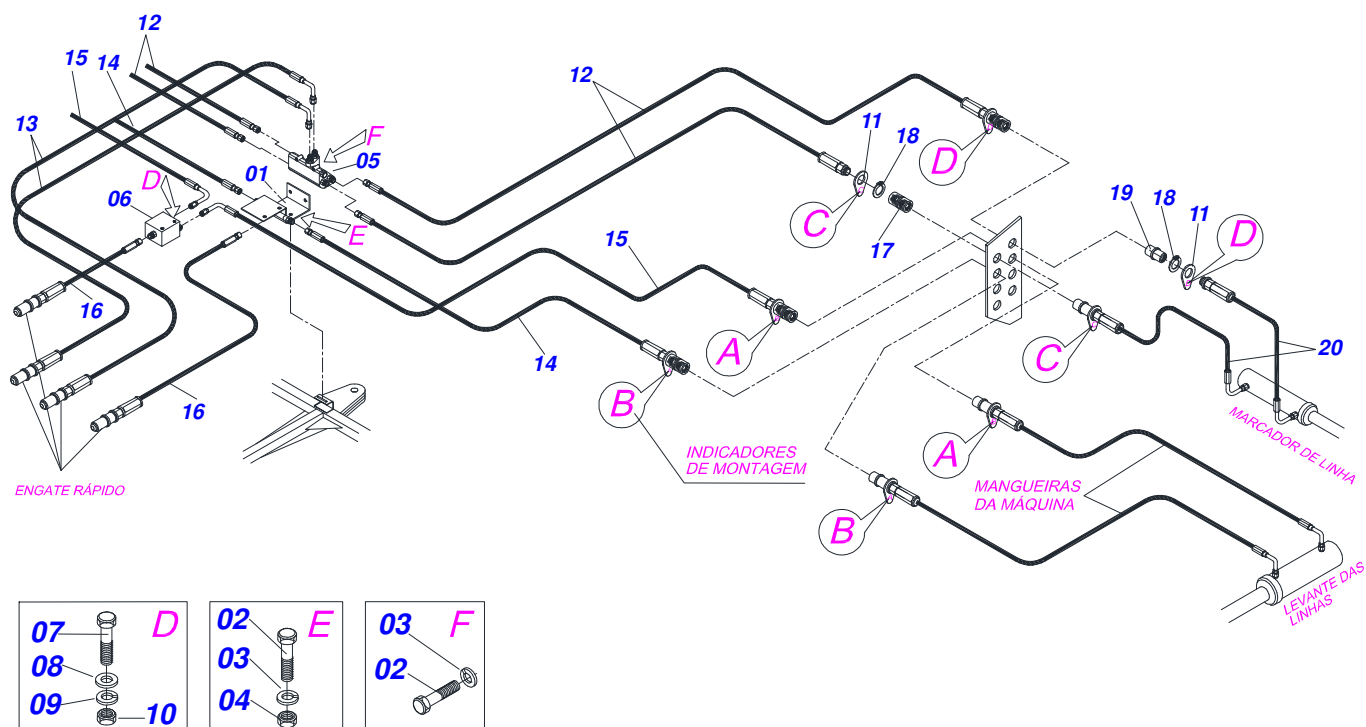

Item	Código	Descrição	
01	0511066114	SUPT VALVULA CONDUTOR OLEO CAB DUPL	01
02	0503010751	PARAF 3/8 UNC X 1.1/4 C S G.5 ZN	04
03	0503010025	ARRUELA PRESSAO 3/8 ZN 1K01527	02
04	0503010026	PORCA S. 3/8 UNC G.5 ZN	02
05	0501054061	VALV SEQUENCIAL C/NIPLES COP S-0801	01
06	0501054694	VALVULA DIVISORA FLUXO COMPL (JIC)	01
07	0503010373	PARAF 1/4 UNC X 2 C S G.2 ZN	02
08	0501010694	ARRUELA LISA 8,50 X 18 X 1,50 ZN	04
09	0503010143	ARRUELA PRESSAO 1/4 ZN 1K01518	02
10	0503010144	PORCA S. 1/4 UNC G.5 ZN	02
11	0531017560	PLACA IDENTIFICACAO MANG CAB DUPLO	16
12	0501080251	MANG 3/8 X 2450 TR-TM	04
13	0501080678	MANG 1/2 X 3800 TC-TM	02
14	0501080259	MANG 1/2 X 2550 TR-TM	02
15	0501080097	MANG 1/2 X 2500 TC-TM	02
16	0501080004	MANG 1/2 X 3500 TR-TM	02
17	0501053835	ENGATE RAPIDO FEMEA AGRICOLA 1/2 NPT COM TAMPA	08
18	0503010217	ANEL RET P/EIXO 501040	16
19	0501053834	MACHO ENG RAP AGR 1/2 NPT C/TAMPA	04
20	0501080778	MANG 3/8 X 6500 TC-TM	04