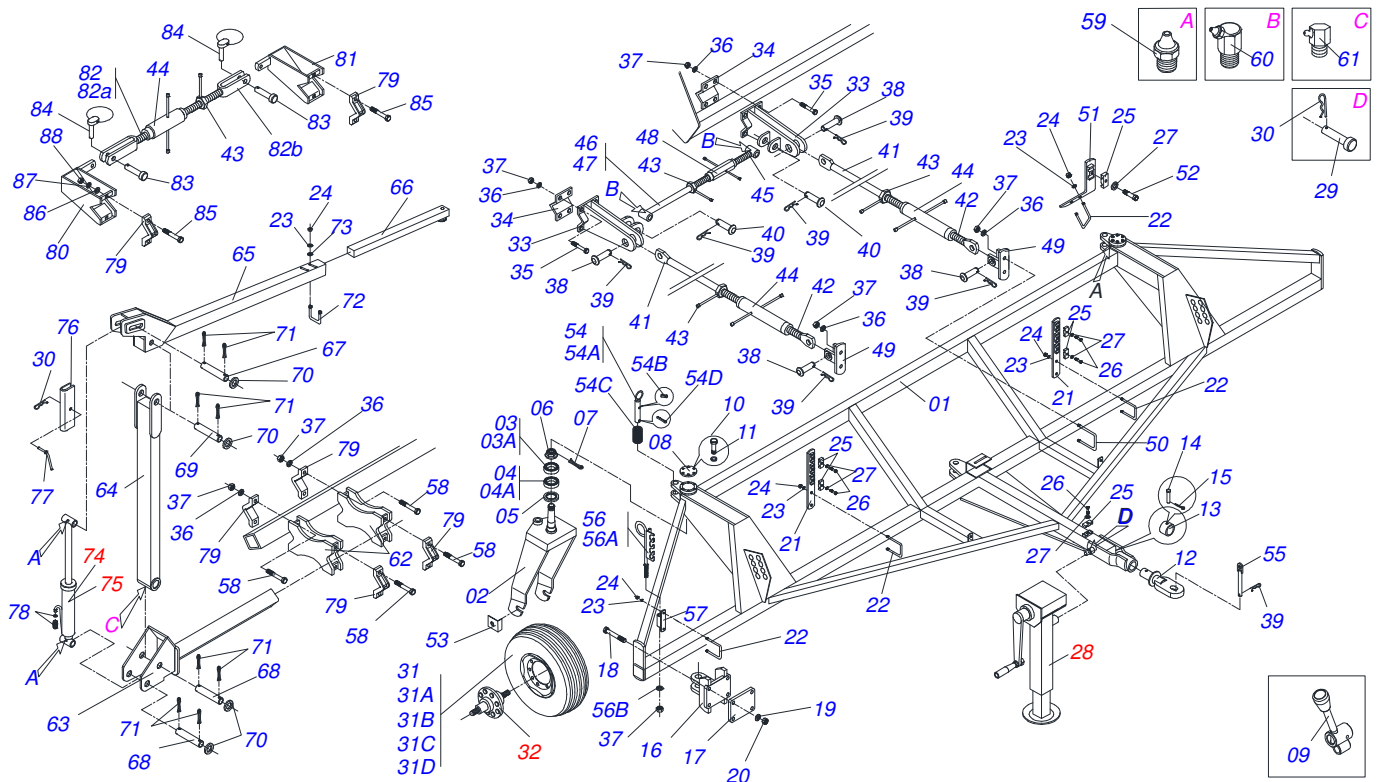

Item	Código	Descrição	
01	0511064306	CHASSI CAB DUPLO ULTR/FLEX/COP 13	01
02	0511064219	GARFO RODA CAB DUPLO ULTRA FLEX 15	02
03	0503010641	CAPA 3920 IMP	02
03A	0503010612	CONE 3982 IMP	02
04	0503010612	CONE 3982 IMP	02
04A	0503010623	CONE 33287	02
05	0503013106	RETENTOR 00085-B C/FURO	02
06	0502040080	PORCA FLANGEADA R.2.1/2 UN STA2	02
07	0503011345	CONTRAPINO 1/4 X 3.1/2	02
08	0511015318	TAMPA CUBO SDA2E 27	02
10	0503010240	PARAF 5/16 UNC X 3/4 C S G.2 ZN	12
11	0503010179	ARRUELA PRESSAO 5/16 ZN 1K01528	12
12	0501069632	ENG TRATOR DCA2 7500	01
13	0521010681	CORPO LUVA ENG TRATOR DCA2	01
14	0521010639	EIXO JUNCAO 20,30/20,20 X 90 DCA SA	01
15	0503010571	CONTRAPINO 1/4 X 1.1/2	01
16	0511064220	SUPT ENGATE CAB DUPLO ULTRA/COP	02
17	0531017551	BASE FIX SUPT ENGATE CAB DUPLO	02
18	0501014172	PARAF 1 UNC X 8 C S G.5 ZN	08
19	0503010012	ARRUELA PRESSAO 1 ZN 1K01602	08
20	0501010059	PORCA S. 1 UNC (PESADA) G.5 ZN	08
21	0511064222	SUPT FIX PREND MANG CAB DUPLO	04
22	0521014021	PRENDEDOR 1/2 UNC X 115 X 137 ULTRA ZN	06
23	0503010019	ARRUELA PRESSAO 1/2 ZN 1K01556	12
24	0503010060	PORCA S. 1/2 UNC G.5 ZN	12
25	0502010477	CORPO SUP PRESILHA	10
26	0503010751	PARAF 3/8 UNC X 1.1/4 C S G.5 ZN	10
27	0503010025	ARRUELA PRESSAO 3/8 ZN 1K01527	10
28	0511041259	MACACO COMPL CAB DUPLO ULTRA/COP	01
28A	0511064237	CORPO EXTERNO MACACO CAB DUPLO	01
28B	0531017603	FUSO MACACO CAB DUPLO	01
28C	0503013092	ROL 51305	01
28D	0511064234	ENGR 20Z MOVIDA CAB DUPLO	01