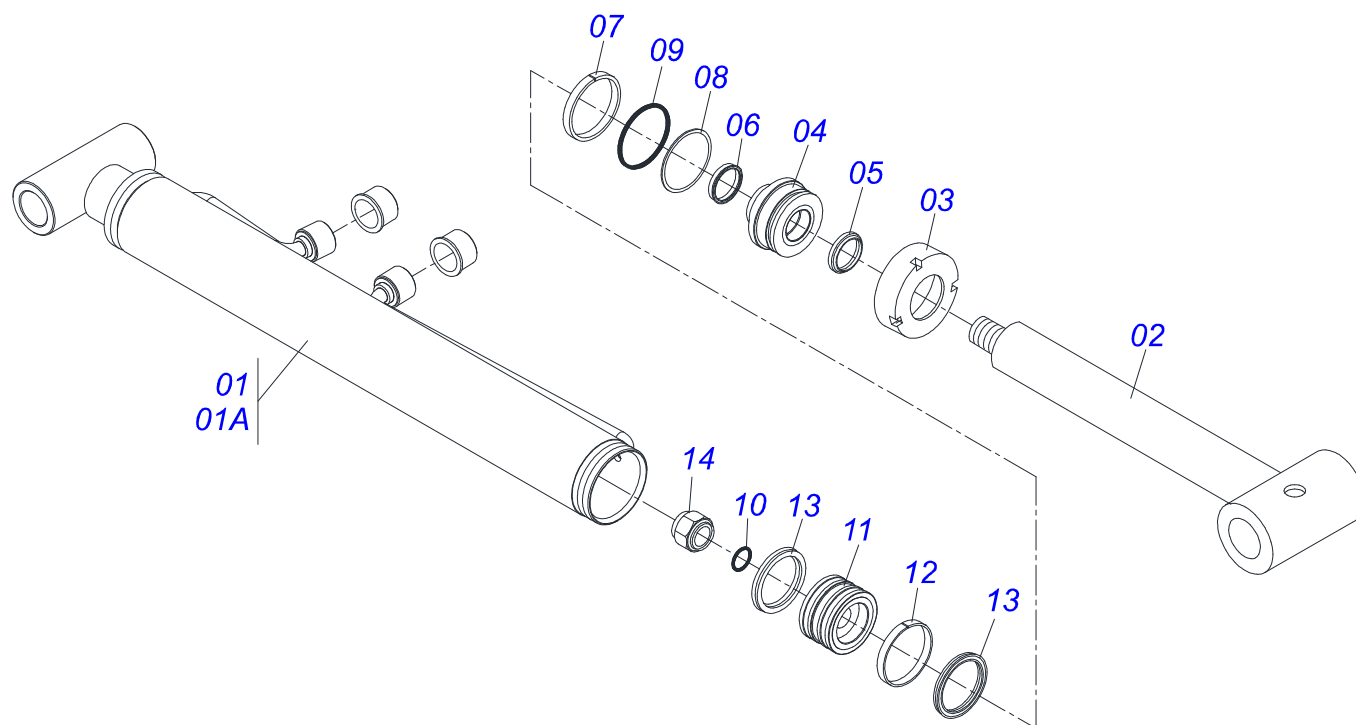

Item	Código	Descrição	QT
01	0501045149	CIL H 38,1 X 63,5 X 745 X 472 DIR	01
01A	0501067104	CAMISA 63,5 X 648 DIR	01
02	0501069883	EXTENSOR CIL H 38,10 X 673	01
03	0502010471	TAMPA MOVEL 63,50	01
04	0502010780	SUPT ANEIS 38,1 X 63,5	01
05	0503010163	ANEL RASPD D-1500	01
06	0503010989	GAXETA 1870-1500-375-B	01
07	0503010970	ANEL G.I.1.1/2X2X1/2 W1-1650-500 PK	01
08	0503011058	ANEL BACK-UP 8-330	01
09	0503010161	ANEL O RING 2-330 N 3006 9B 1G85179	01
10	0503010285	ANEL O RING 2-222 N 3006-9B 1G85090	01
11	0502010783	EMBOLO 38 X 63,50	01
12	0503010973	ANEL G.E.2.1/2X3X1/2 W2-2500-500 PK	01
13	0503010160	GAXETA 2500 2000	02
14	0503010063	PORCA S. AUTOTRAV C/NYLON 1 UNS ALTA G.5 ZN	01
15	0503030384	PLUG CON N-001	02