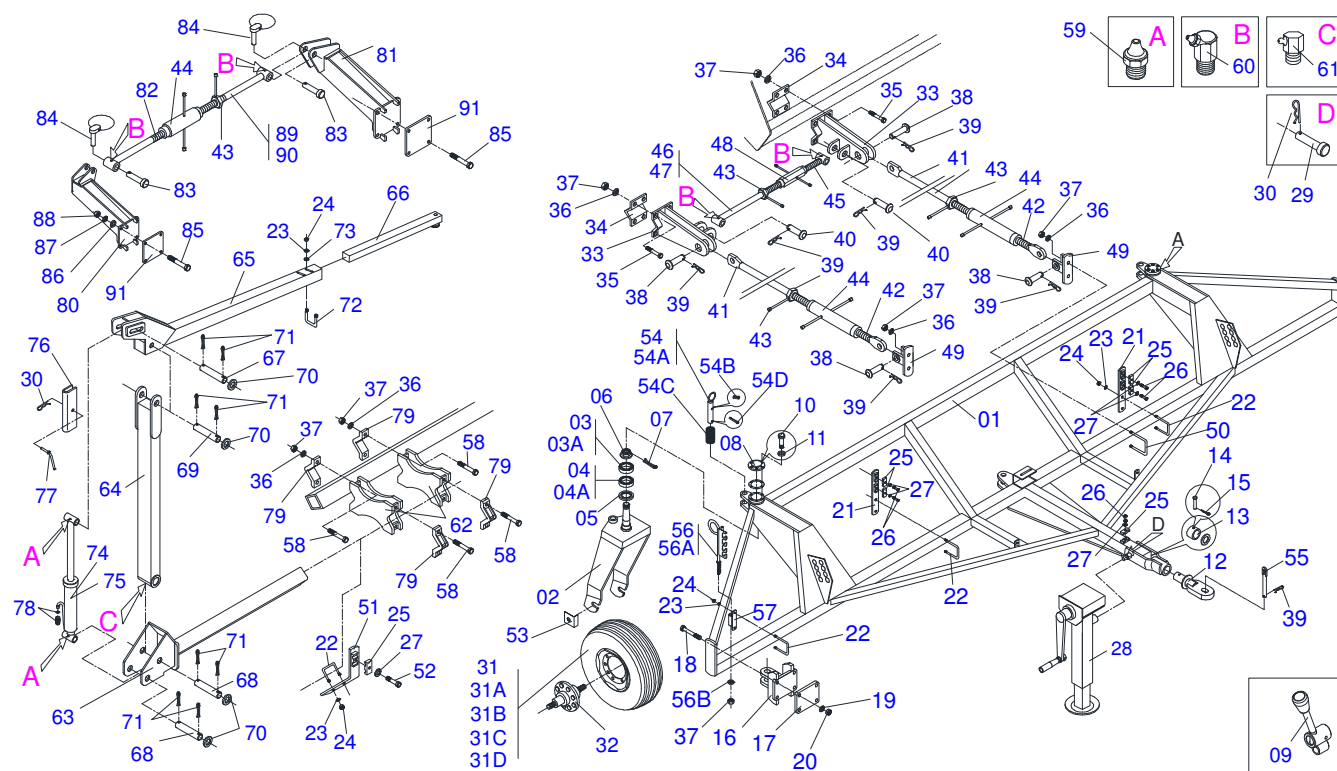

Item	Código	Descrição	
001	0511064306	CHASSI CAB DUPLO ULTR/FLEX/COP 13	01
002	0511064219	GARFO RODA CAB DUPLO ULTRA FLEX 15	02
003	0503010641	CAPA 3920 IMP	02
003A	0503010612	CONE 3982 IMP	02
004	0503010624	CAPA 33462	02
004A	0503010623	CONE 33287	02
005	0503013106	RETENTOR 00085-B C/FURO	02
006	0502040080	PORCA FLANGEADA R.2.1/2 UN STA2	02
007	0503011345	CONTRAPINO 1/4 X 3.1/2	02
008	0511015318	TAMPA CUBO SDA2E 27	02
009	0511062325	ALAV ESTIC TRA P/CAB DUPLO COP	01
010	0503010240	PARAF 5/16 UNC X 3/4 C S G.2 ZN	12
011	0503010179	ARRUELA PRESSAO 5/16 ZN 1K01528	12
012	0501069632	ENG TRATOR DCA2 7500	01
013	0521010681	CORPO LUVA ENG TRATOR DCA2	01
014	0521010639	EIXO JUNCAO 20,30/20,20 X 90 DCA SA	01
015	0503010571	CONTRAPINO 1/4 X 1.1/2	01
016	0511064220	SUPT ENGATE CAB DUPLO ULTRA/COP	02
017	0531017551	BASE FIX SUPT ENGATE CAB DUPLO	02
018	0501014172	PARAF 1 UNC X 8 C S G.5 ZN	08
019	0503010012	ARRUELA PRESSAO 1 ZN 1K01602	08
020	0501010059	PORCA S. 1 UNC (PESADA) G.5 ZN	08
021	0511064222	SUPT FIX PREND MANG CAB DUPLO	04
022	0521014021	PRENDEDOR 1/2 UNC X 115 X 137 ULTRA ZN	04
023	0503010019	ARRUELA PRESSAO 1/2 ZN 1K01556	16
024	0503010060	PORCA S. 1/2 UNC G.5 ZN	16
025	0502010477	CORPO SUP PRESILHA	10
026	0503010751	PARAF 3/8 UNC X 1.1/4 C S G.5 ZN	10
027	0503010025	ARRUELA PRESSAO 3/8 ZN 1K01527	10
028	0511041259	MACACO COMPL CAB DUPLO ULTRA/COP	01
028A	0511064237	CORPO EXTERNO MACACO CAB DUPLO	01
028B	0531017603	FUSO MACACO CAB DUPLO	01
028C	0503013092	ROL 51305	01