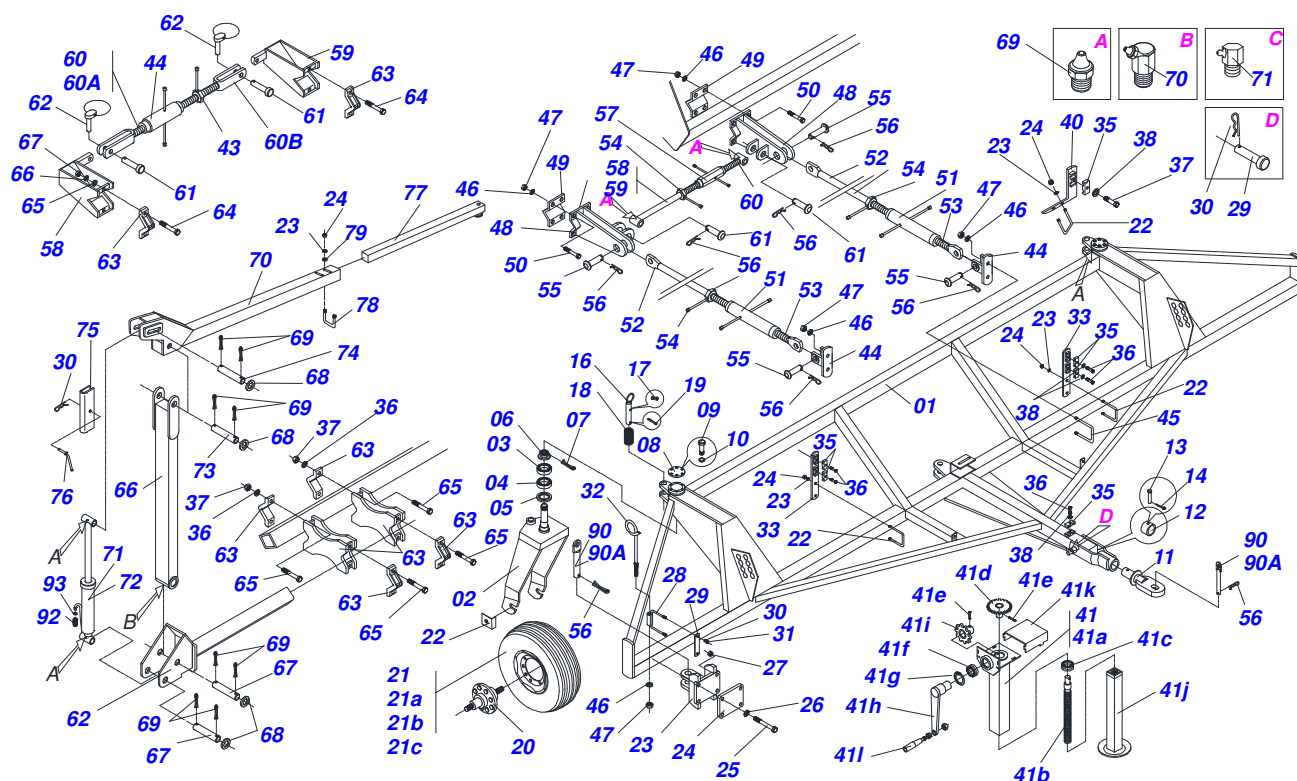

Item	Código	Descrição	QT
01	0511064218	CHASSI CAB DUPLO ULTR/FLEX/COP 15	01
02	0511064219	GARFO RODA CAB DUPLO ULTRA FLEX 15	02
03	0503010641	CAPA 3920 IMP	02
03A	0503010612	CONE 3982 IMP	02
04	0503010624	CAPA 33462	02
04A	0503010623	CONE 33287	02
05	0503013106	RETENTOR 00085-B C/FURO	02
06	0502040080	PORCA FLANGEADA R.2.1/2 UN STA2	02
07	0503011345	CONTRAPINO 1/4 X 3.1/2	02
08	0511015318	TAMPA CUBO SDA2E 27	02
09	0511062325	ALAV ESTIC TRA P/CAB DUPLO COP	02
10	0503010240	PARAF 5/16 UNC X 3/4 C S G.2 ZN	12
11	0503010179	ARRUELA PRESSAO 5/16 ZN 1K01528	12
12	0501069632	ENG TRATOR DCA2 7500	01
13	0521010681	CORPO LUVA ENG TRATOR DCA2	01
14	0521010639	EIXO JUNCAO 20,30/20,20 X 90 DCA SA	01
15	0503010571	CONTRAPINO 1/4 X 1.1/2	01
16	0511064220	SUPT ENGATE CAB DUPLO ULTRA/COP	02
17	0531017551	BASE FIX SUPT ENGATE CAB DUPLO	02
18	0501014172	PARAF 1 UNC X 8 C S G.5 ZN	08
19	0503010012	ARRUELA PRESSAO 1 ZN 1K01602	08
20	0501010059	PORCA S. 1 UNC (PESADA) G.5 ZN	08
21	0511064222	SUPT FIX PREND MANG CAB DUPLO	04
22	0521014021	PRENDEDOR 1/2 UNC X 115 X 137 ULTRA ZN	04
23	0503010019	ARRUELA PRESSAO 1/2 ZN 1K01556	12
24	0503010060	PORCA S. 1/2 UNC G.5 ZN	12
25	0502010477	CORPO SUP PRESILHA	10
26	0503010751	PARAF 3/8 UNC X 1.1/4 C S G.5 ZN	10
27	0503010025	ARRUELA PRESSAO 3/8 ZN 1K01527	10
28	0511041259	MACACO COMPL CAB DUPLO ULTRA/COP	01
29	0521010549	EIXO JUNCAO 12,70X60 CA GT M1120 ZN	01
30	0503030168	CUPIILHA 3 X 50 SDA 11/6	01
31	0501054863	RODA C/PNEU 11-15 12L/CUBO CAB DUPL	02