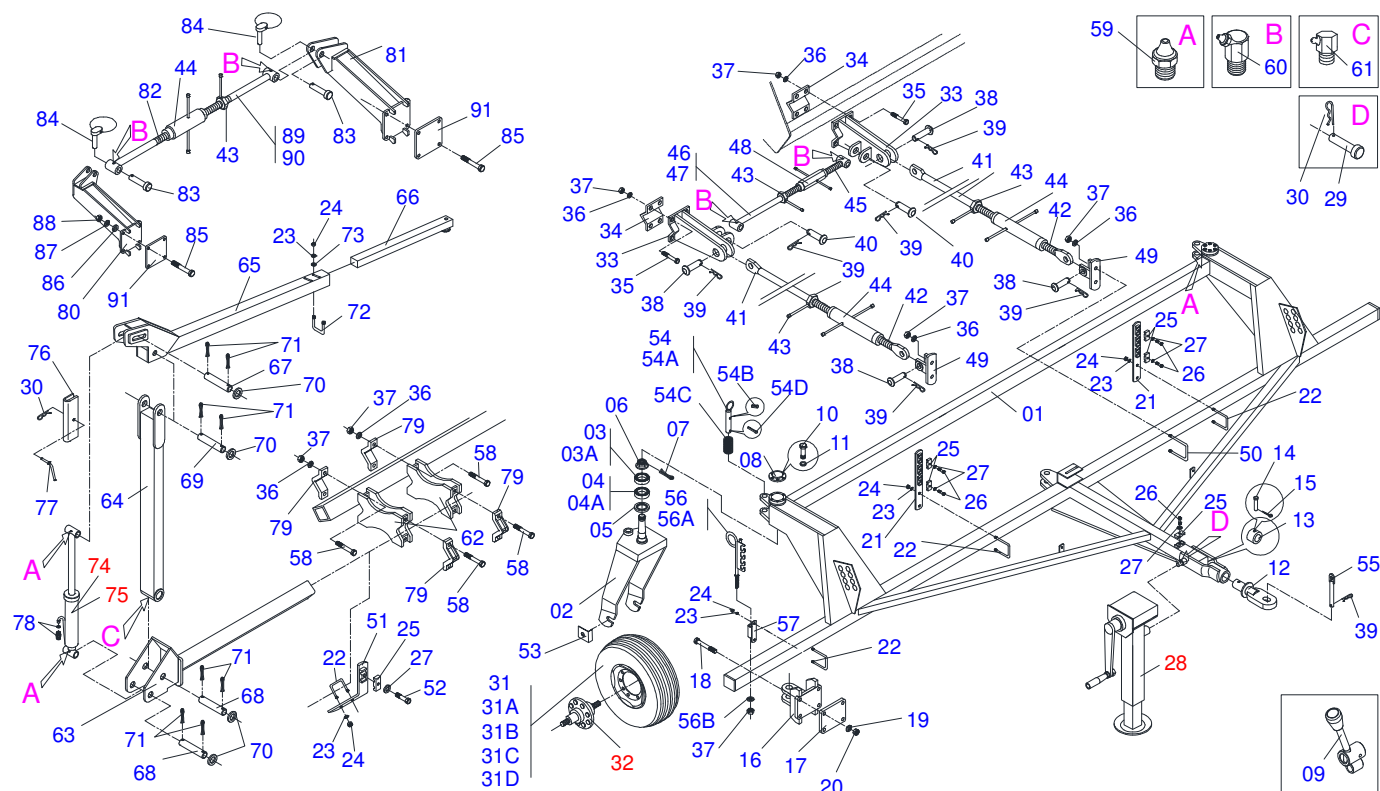

Item	Código	Descrição	
01	0511064304	CHASSI CAB DUPLO ULTR/FLEX/COP 9	01
02	0511064219	GARFO RODA CAB DUPLO ULTRA FLEX 15	02
03	0503010641	CAPA 3920 IMP	02
03A	0503010612	CONE 3982 IMP	02
04	0503010624	CAPA 33462	02
04A	0503010623	CONE 33287	02
05	0503013106	RETENTOR 00085-B C/FURO	02
06	0502040080	PORCA FLANGEADA R.2.1/2 UN STA2	02
07	0503011345	CONTRAPINO 1/4 X 3.1/2	02
08	0511015318	TAMPA CUBO SDA2E 27	02
09	0511062325	ALAV ESTIC TRA P/CAB DUPLO COP	01
10	0503010240	PARAF 5/16 UNC X 3/4 C S G.2 ZN	12
11	0503010179	ARRUELA PRESSAO 5/16 ZN 1K01528	12
12	0501069632	ENG TRATOR DCA2 7500	01
13	0521010681	CORPO LUVA ENG TRATOR DCA2	01
14	0521010639	EIXO JUNCAO 20,30/20,20 X 90 DCA SA	01
15	0503010571	CONTRAPINO 1/4 X 1.1/2	01
16	0511064220	SUPT ENGATE CAB DUPLO ULTRA/COP	02
17	0531017551	BASE FIX SUPT ENGATE CAB DUPLO	02
18	0501014172	PARAF 1 UNC X 8 C S G.5 ZN	08
19	0503010012	ARRUELA PRESSAO 1 ZN 1K01602	08
20	0501010059	PORCA S. 1 UNC (PESADA) G.5 ZN	08
21	0511064222	SUPT FIX PREND MANG CAB DUPLO	04
22	0521014021	PRENDEDOR 1/2 UNC X 115 X 137 ULTRA ZN	04
23	0503010019	ARRUELA PRESSAO 1/2 ZN 1K01556	08
24	0503010060	PORCA S. 1/2 UNC G.5 ZN	08
25	0502010477	CORPO SUP PRESILHA	10
26	0503010751	PARAF 3/8 UNC X 1.1/4 C S G.5 ZN	10
27	0503010025	ARRUELA PRESSAO 3/8 ZN 1K01527	10
28	0511041259	MACACO COMPL CAB DUPLO ULTRA/COP	01
28A	0511064237	CORPO EXTERNO MACACO CAB DUPLO	01
28B	0531017603	FUSO MACACO CAB DUPLO	01
28C	0503013092	ROL 51305	01