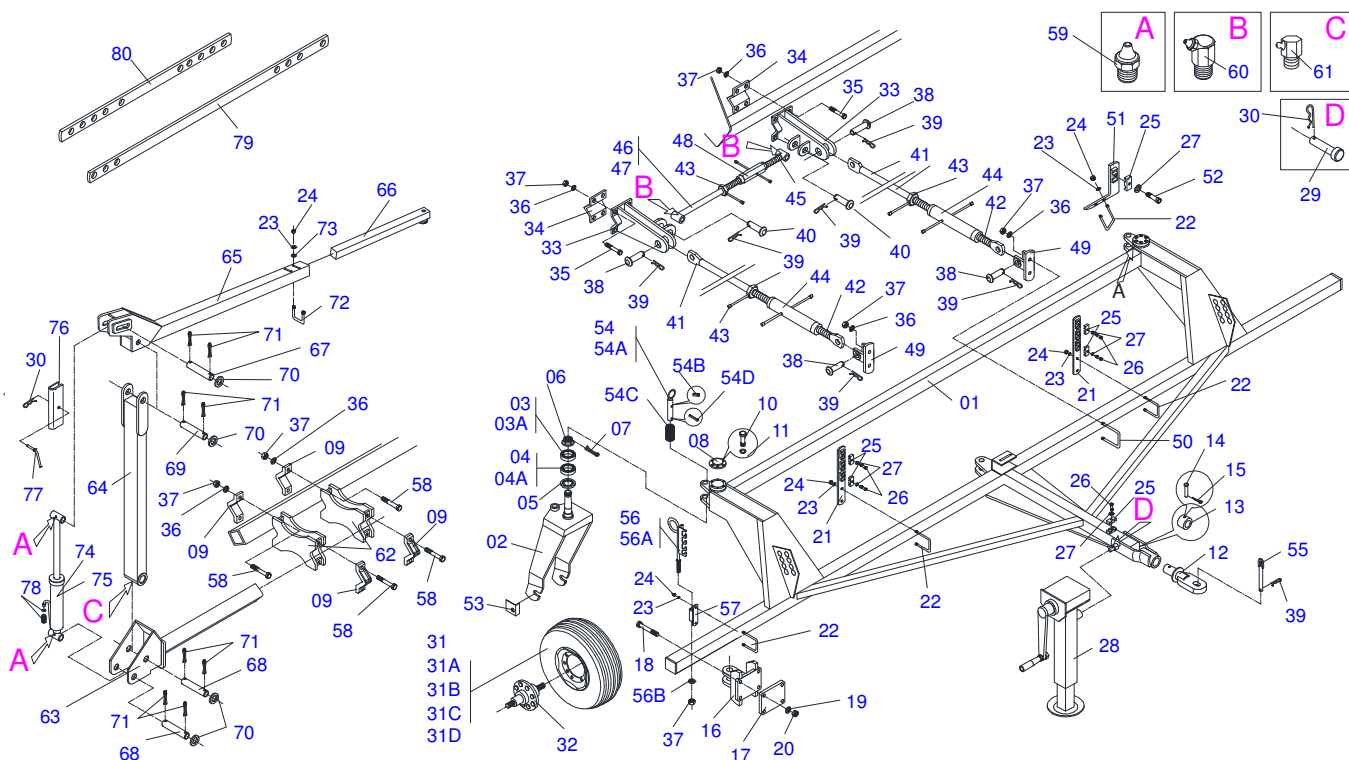

Item	Código	Descrição	QT
01	0511064305	CHASSI CAB DUPLO ULTR/FLEX/COP 11	01
02	0511064219	GARFO RODA CAB DUPLO ULTRA FLEX 15	02
03	0503010641	CAPA 3920 IMP	02
03A	0503010612	CONE 3982 IMP	02
04	0503010624	CAPA 33462	04
05	0503013106	RETENTOR 00085-B C/FURO	02
06	0502040080	PORCA FLANGEADA R.2.1/2 UN STA2	02
07	0503011345	CONTRAPINO 1/4 X 3.1/2	02
08	0511015318	TAMPA CUBO SDA2E 27	02
09	0502010175	FIXD ENG GUIA STP2	08
10	0503010240	PARAF 5/16 UNC X 3/4 C S G.2 ZN	12
11	0503010179	ARRUELA PRESSAO 5/16 ZN 1K01528	12
12	0501069632	ENG TRATOR DCA2 7500	01
13	0521010681	CORPO LUVA ENG TRATOR DCA2	01
14	0521010639	EIXO JUNCAO 20,30/20,20 X 90 DCA SA	01
15	0503010571	CONTRAPINO 1/4 X 1.1/2	01
16	0511064220	SUPT ENGATE CAB DUPLO ULTRA/COP	02
17	0531017551	BASE FIX SUPT ENGATE CAB DUPLO	02
18	0501014172	PARAF 1 UNC X 8 C S G.5 ZN	08
19	0503010012	ARRUELA PRESSAO 1 ZN 1K01602	08
20	0501010059	PORCA S. 1 UNC (PESADA) G.5 ZN	08
21	0511064222	SUPT FIX PREND MANG CAB DUPLO	04
22	0521014021	PRENDEDOR 1/2 UNC X 115 X 137 ULTRA ZN	04
23	0503010019	ARRUELA PRESSAO 1/2 ZN 1K01556	20
24	0503010060	PORCA S. 1/2 UNC G.5 ZN	20
25	0502010477	CORPO SUP PRESILHA	10
26	0503010751	PARAF 3/8 UNC X 1.1/4 C S G.5 ZN	10
27	0503010025	ARRUELA PRESSAO 3/8 ZN 1K01527	10
28	0511041259	MACACO COMPL CAB DUPLO ULTRA/COP	01
29	0521010549	EIXO JUNCAO 12,70X60 CA GT M1120 ZN	01
30	0503030168	CUPIILHA 3 X 50 SDA 11/6	01
31	0501054863	RODA C/PNEU 11-15 12L/CUBO CAB DUPL	01
31A	0503060414	RODA C/PNEU 11L15 RAIADO BL-12L 8F	02