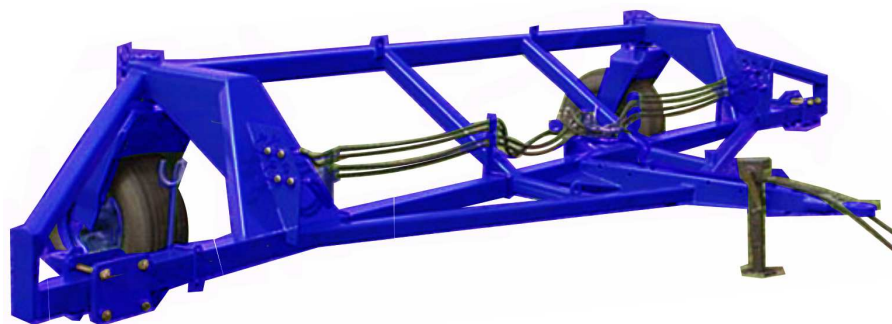

CATÁLOGO DE PEÇAS

CABEÇALHO DUPLO

CABEÇALHO DUPLO ULTRA / ULTRA FLEX / COP

Código: 0501090657

Série: S-0802

Rev.: 00

Data Rev.: AGOSTO/2002

PEÇAS ORIGINAIS
TATU

PRODUTOS

Código	Descrição
0511057626	CAB DUP SM S/MH ULTR F/COP F 9 S-0802
0501054405	CAB DUP SM ULTR F/COP F/ 9 S-0802
0521044805	CAB DUP ULTR F 10 ESPECIAL S-0802
0521042043	CAB DUP ULTR F 11 C/PM400 S-0802
0511041256	CAB DUP ULTR F 15 S-0802
0521044766	CAB DUP ULTR F SUP 10ESPECIAL S0802
0511041969	CAB DUP ULTR F SUPR 11 S-0802
0521044507	CAB DUP ULTRA F 11 S/MH S-0802
0521044772	CAB DUP ULTRA FLEX 10 S-0802
0521044685	CAB DUP ULTRA FLEX 9 S-0802
0511041968	CAB DUP ULTRA FLEX SUP 9 S-0802
0511041306	CAB DUP ULTRA FLEX SUP 9 MTH S-0802
0521040824	CAB DUPL COMPL ULTR F S/ML 15 S0802
0511041972	CAB DUPLO C ULTRA P 11 S-0802
0511041974	CAB DUPLO C ULTRA P 15 S-0802
0511041307	CAB DUPLO COMP ULTRA FLEX 11 S-0802
0511041308	CAB DUPLO COMP ULTRA FLEX 13 S-0802
0511041963	CAB DUPLO COMPL COP 11 S-0802
0511041964	CAB DUPLO COMPL COP 13 S-0802
0511041966	CAB DUPLO COMPL COP SUPR 11 S-0802
0511041973	CAB DUPLO COMPL ULTRA 13 S-0802
0511041962	CAB DUPLO COP 9 S-0802
0511041965	CAB DUPLO COP SUPR 9 S-0802
0521046401	CAB DUPLO S/MH ULTRA FLEX 9 S-0802
0511041971	CAB DUPLO ULTRA P/PST4 9 S-0802