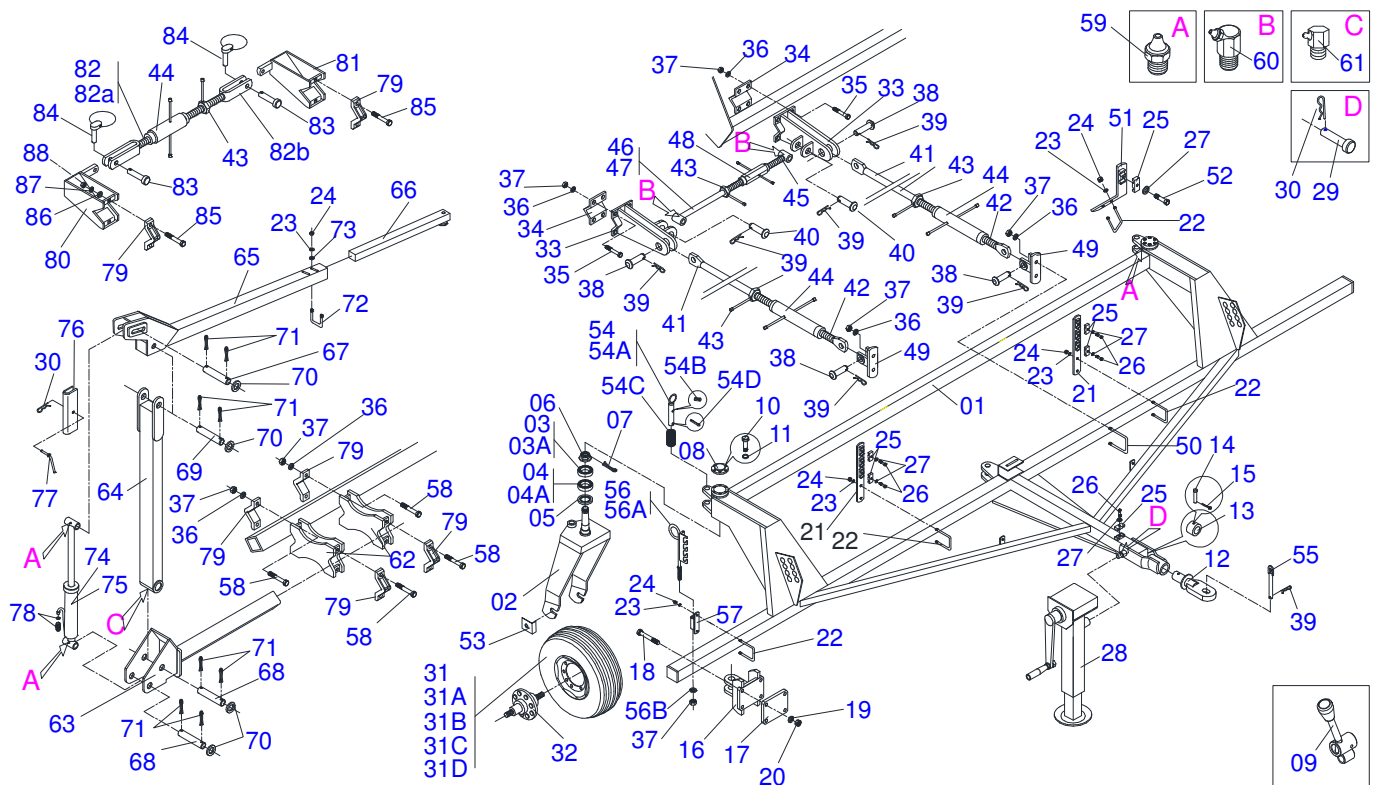

Item	Código	Descrição	
01	0511064304	CHASSI CAB DUPLO ULTR/FLEX/COP 9	01
02	0511064219	GARFO RODA CAB DUPLO ULTRA FLEX 15	02
03	0503010641	CAPA 3920 IMP	02
03A	0503010612	CONE 3982 IMP	02
04	0503010624	CAPA 33462	02
04A	0503010623	CONE 33287	02
05	0503013106	RETENTOR 00085-B C/FURO	02
06	0502040080	PORCA FLANGEADA R.2.1/2 UN STA2	02
07	0503011345	CONTRAPINO 1/4 X 3.1/2	02
08	0511015318	TAMPA CUBO SDA2E 27	02
09	0511062325	ALAV ESTIC TRA P/CAB DUPLO COP	01
10	0503010240	PARAF 5/16 UNC X 3/4 C S G.2 ZN	12
11	0503010179	ARRUELA PRESSAO 5/16 ZN 1K01528	12
12	0501069632	ENG TRATOR DCA2 7500	01
13	0521010681	CORPO LUVA ENG TRATOR DCA2	01
14	0521010639	EIXO JUNCAO 20,30/20,20 X 90 DCA SA	01
15	0503010571	CONTRAPINO 1/4 X 1.1/2	01
16	0511064220	SUPT ENGATE CAB DUPLO ULTRA/COP	02
17	0531017551	BASE FIX SUPT ENGATE CAB DUPLO	02
18	0501014172	PARAF 1 UNC X 8 C S G.5 ZN	08
19	0503010012	ARRUELA PRESSAO 1 ZN 1K01602	08
20	0501010059	PORCA S. 1 UNC (PESADA) G.5 ZN	08
21	0511064222	SUPT FIX PREND MANG CAB DUPLO	04
22	0521014021	PRENDEDOR 1/2 UNC X 115 X 137 ULTRA ZN	04
23	0503010019	ARRUELA PRESSAO 1/2 ZN 1K01556	08
24	0503010060	PORCA S. 1/2 UNC G.5 ZN	08
25	0502010477	CORPO SUP PRESILHA	10
26	0503010751	PARAF 3/8 UNC X 1.1/4 C S G.5 ZN	10
27	0503010025	ARRUELA PRESSAO 3/8 ZN 1K01527	10
28	0511041259	MACACO COMPL CAB DUPLO ULTRA/COP	01
28A	0511064237	CORPO EXTERNO MACACO CAB DUPLO	01
28B	0531017603	FUSO MACACO CAB DUPLO	01
28C	0503013092	ROL 51305	01