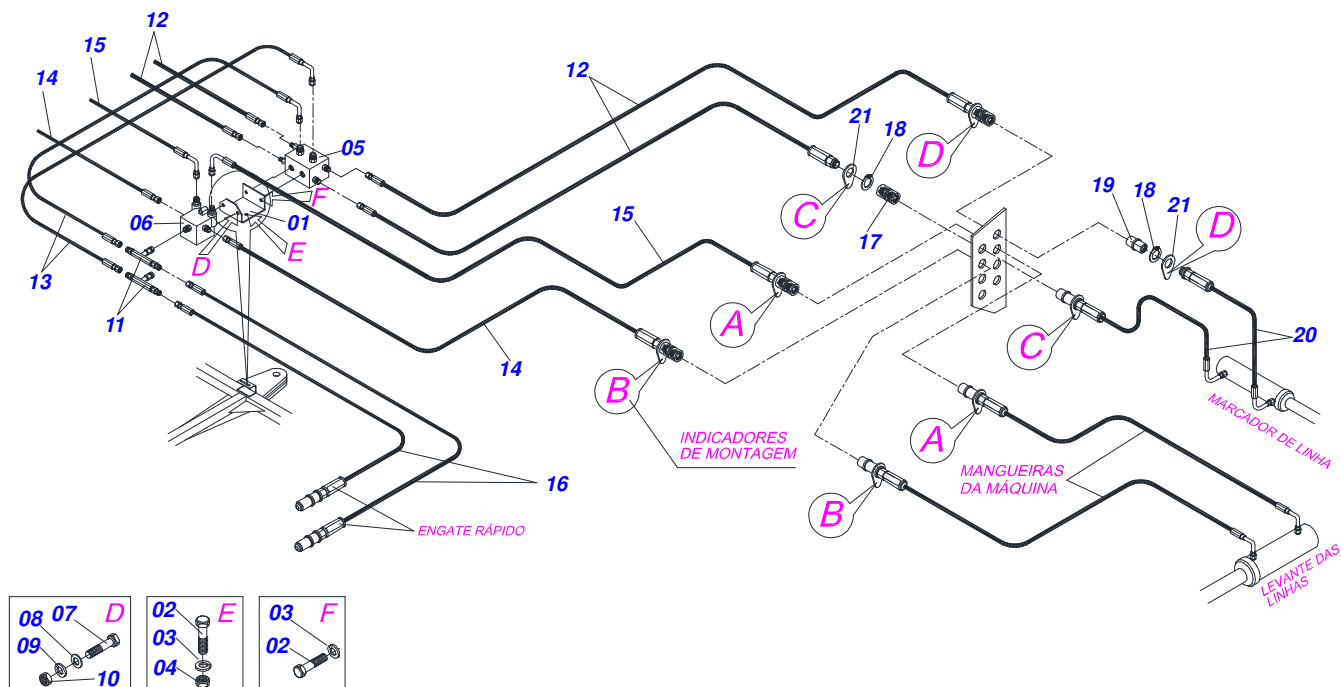

Item	Código	Descrição	QT
01	0511066114	SUPT VALVULA CONDUTOR OLEO CAB DUPL	01
02	0503010237	PARAF 3/8 UNC X 1 C S G.5 ZN	04
03	0503010025	ARRUELA PRESSAO 3/8 ZN 1K01527	04
04	0503010026	PORCA S. 3/8 UNC G.5 ZN	02
05	0501054061	VALV SEQUENCIAL C/NIPLES COP S-0801	01
06	0501054694	VALVULA DIVISORA FLUXO COMPL (JIC)	01
07	0503010373	PARAF 1/4 UNC X 2 C S G.2 ZN	02
08	0501010694	ARRUELA LISA 8,50 X 18 X 1,50 ZN	04
09	0503010143	ARRUELA PRESSAO 1/4 ZN 1K01518	02
10	0503010144	PORCA S. 1/4 UNC G.5 ZN	02
11	0531017560	PLACA IDENTIFICACAO MANG CAB DUPLO	16
12	0501080251	MANG 3/8 X 2450 TR-TM	04
13	0501080678	MANG 1/2 X 3800 TC-TM	02
14	0501080259	MANG 1/2 X 2550 TR-TM	02
15	0501080097	MANG 1/2 X 2500 TC-TM	02
16	0501080004	MANG 1/2 X 3500 TR-TM	02
17	0501053835	ENGATE RAPIDO FEMEA AGRICOLA 1/2 NPT COM TAMPA	08
18	0503010217	ANEL RET P/EIXO 501040	16
19	0501053834	MACHO ENG RAP AGR 1/2 NPT C/TAMPA	02
20	0501080778	MANG 3/8 X 6500 TC-TM	04