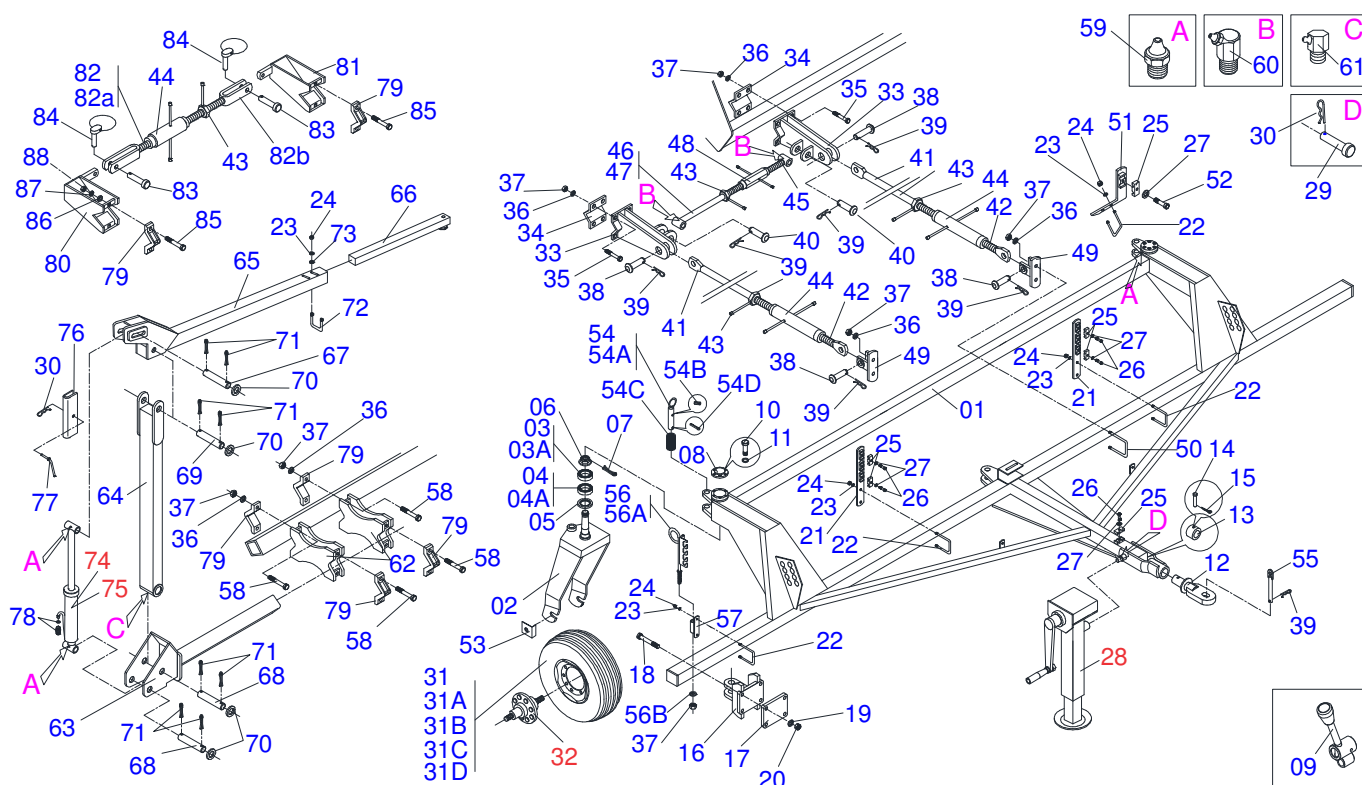

Item	Código	Descrição	QT
00	0909093002	CABEÇALHO DUPL ULTRA FLEX 11 S-802	
01	0511064305	CHASSI CAB DUPLO ULTR/FLEX/COP 11	01
02	0511064219	GARFO RODA CAB DUPLO ULTRA FLEX 15	02
03	0503010641	CAPA 3920 IMP	02
03A	0503010612	CONE 3982 IMP	02
04	0503010624	CAPA 33462	02
04A	0503010623	CONE 33287	02
05	0503013106	RETENTOR 00085-B C/FURO	02
06	0502040080	PORCA FLANGEADA R.2.1/2 UN STA2	02
07	0503011345	CONTRAPINO 1/4 X 3.1/2	02
08	0511015318	TAMPA CUBO SDA2E 27	02
09	0511062325	ALAV ESTIC TRA P/CAB DUPLO COP	01
10	0503010240	PARAF 5/16 UNC X 3/4 C S G.2 ZN	12
11	0503010179	ARRUELA PRESSAO 5/16 ZN 1K01528	12
12	0501069632	ENG TRATOR DCA2 7500	01
13	0521010681	CORPO LUVA ENG TRATOR DCA2	01
14	0521010639	EIXO JUNCAO 20,30/20,20 X 90 DCA SA	01
15	0503010571	CONTRAPINO 1/4 X 1.1/2	01
16	0511064220	SUPT ENGATE CAB DUPLO ULTRA/COP	02
17	0531017551	BASE FIX SUPT ENGATE CAB DUPLO	02
18	0501014172	PARAF 1 UNC X 8 C S G.5 ZN	08
19	0503010012	ARRUELA PRESSAO 1 ZN 1K01602	08
20	0501010059	PORCA S. 1 UNC (PESADA) G.5 ZN	08
21	0511064222	SUPT FIX PREND MANG CAB DUPLO	04
22	0521014021	PRENDEDOR 1/2 UNC X 115 X 137 ULTRA ZN	04
23	0503010019	ARRUELA PRESSAO 1/2 ZN 1K01556	08
24	0503010060	PORCA S. 1/2 UNC G.5 ZN	08
25	0502010477	CORPO SUP PRESILHA	10
26	0503010571	CONTRAPINO 1/4 X 1.1/2	10
27	0503010025	ARRUELA PRESSAO 3/8 ZN 1K01527	10
28	0511041259	MACACO COMPL CAB DUPLO ULTRA/COP	01
29	0521010549	EIXO JUNCAO 12,70X60 CA GT M1120 ZN	01
30	0503030168	CUFILHA 3 X 50 SDA 11/6	01