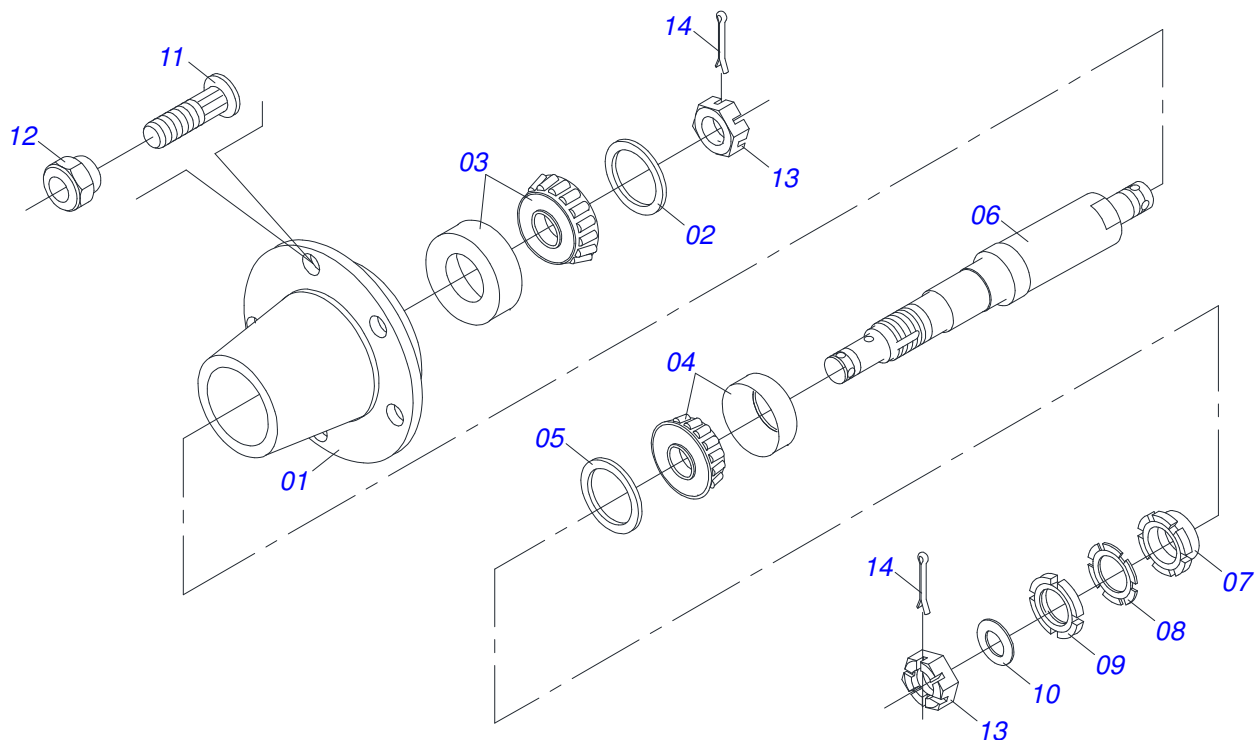

Item	Código	Descrição	
01	0502010908	CX RODADO TRANSP PDC S-0198	01
02	0503012159	RET 5144 98,55 X 63,5 X 12 ARCA	01
03	0503010008	ROL 3780/3720	01
04	0503010328	ROL 25590/25523	01
05	0503012162	RET 5046 BAG	01
06	0521011209	EIXO RODADO TRANSP 428 PDC S-0198	01
07	0511015949	PORCA TRAVA ROD TRANSP	01
08	0503010329	ARRUELA TRAVA MB-9	01
09	0503010330	PORCA FIX KM 9	01
10	0501010086	ARRUELA LISA 32,70 X 63 X 6,30 ZN	01
11	0501010186	PARAF ROD 5/8UNFX2.1/8CR G.5 REC ZN	08
12	0503010064	PORCA CONICA 5/8 NF ZN	08
13	0503011052	PORCA CAST 1.1/4 UNF X 19,5 ZN	02
14	0503010067	CONTRAPINO 3/16 X 2.1/2 SA	02