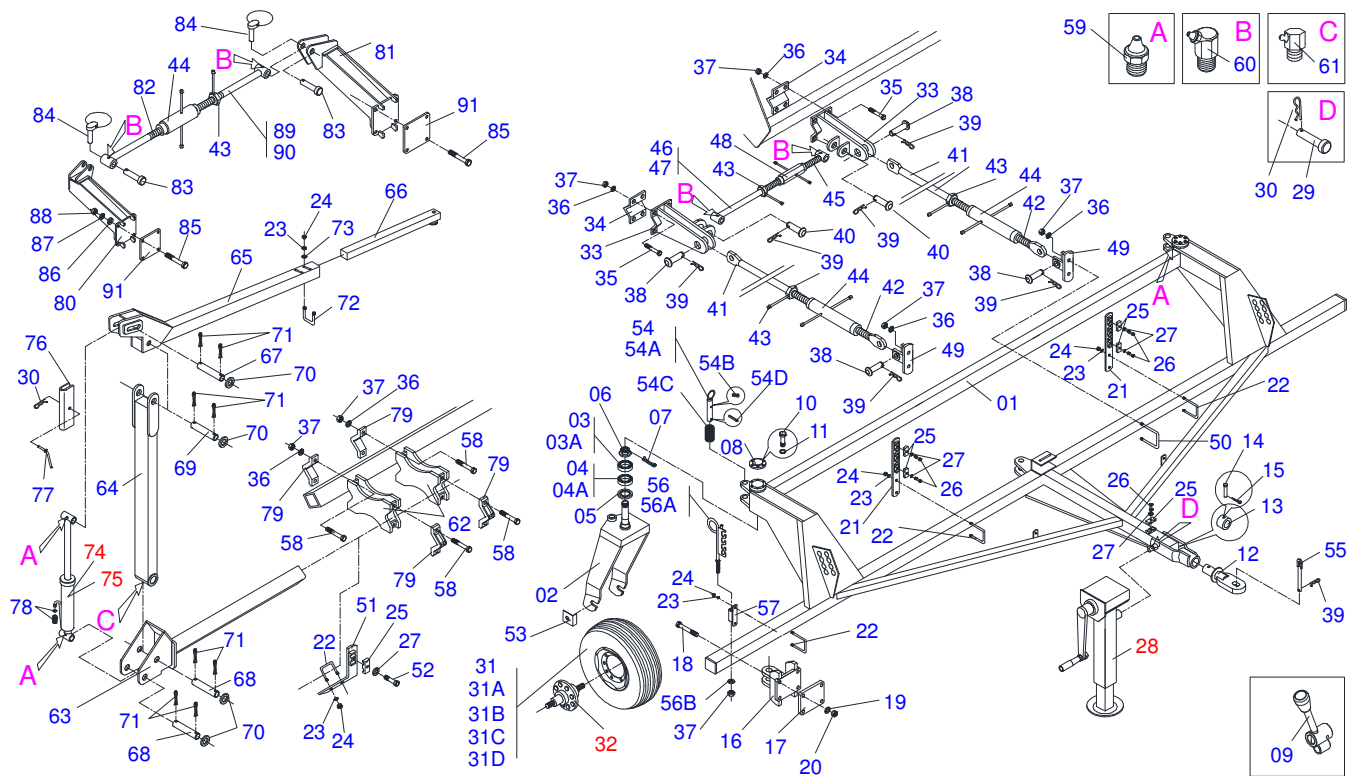

Item	Código	Descrição	
01	0511064305	CHASSI CAB DUPLO ULTR/FLEX/COP 11	01
02	0511064219	GARFO RODA CAB DUPLO ULTRA FLEX 15	02
03	0503010641	CAPA 3920 IMP	02
03A	0503010612	CONE 3982 IMP	02
04	0503010624	CAPA 33462	02
04A	0503010623	CONE 33287	02
05	0503013106	RETENTOR 00085-B C/FURO	02
06	0502040080	PORCA FLANGEADA R.2.1/2 UN STA2	02
07	0503011345	CONTRAPINO 1/4 X 3.1/2	02
08	0511015318	TAMPA CUBO SDA2E 27	02
09	0511062325	ALAV ESTIC TRA P/CAB DUPLO COP	01
10	0503010240	PARAF 5/16 UNC X 3/4 C S G.2 ZN	12
11	0503010179	ARRUELA PRESSAO 5/16 ZN 1K01528	12
12	0501069632	ENG TRATOR DCA2 7500	01
13	0521010681	CORPO LUVA ENG TRATOR DCA2	01
14	0521010639	EIXO JUNCAO 20,30/20,20 X 90 DCA SA	01
15	0503010571	CONTRAPINO 1/4 X 1.1/2	01
16	0511064220	SUPT ENGATE CAB DUPLO ULTRA/COP	02
17	0531017551	BASE FIX SUPT ENGATE CAB DUPLO	02
18	0501014172	PARAF 1 UNC X 8 C S G.5 ZN	08
19	0503010012	ARRUELA PRESSAO 1 ZN 1K01602	08
20	0501010059	PORCA S. 1 UNC (PESADA) G.5 ZN	08
21	0511064222	SUPT FIX PREND MANG CAB DUPLO	04
22	0521014021	PRENDEDOR 1/2 UNC X 115 X 137 ULTRA ZN	04
23	0503010019	ARRUELA PRESSAO 1/2 ZN 1K01556	16
24	0503010060	PORCA S. 1/2 UNC G.5 ZN	16
25	0502010477	CORPO SUP PRESILHA	10
26	0503010751	PARAF 3/8 UNC X 1.1/4 C S G.5 ZN	10
27	0503010025	ARRUELA PRESSAO 3/8 ZN 1K01527	10
28	0511041259	MACACO COMPL CAB DUPLO ULTRA/COP	01
28A	0511064237	CORPO EXTERNO MACACO CAB DUPLO	01
28B	0531017603	FUSO MACACO CAB DUPLO	01
28C	0503013092	ROL 51305	01