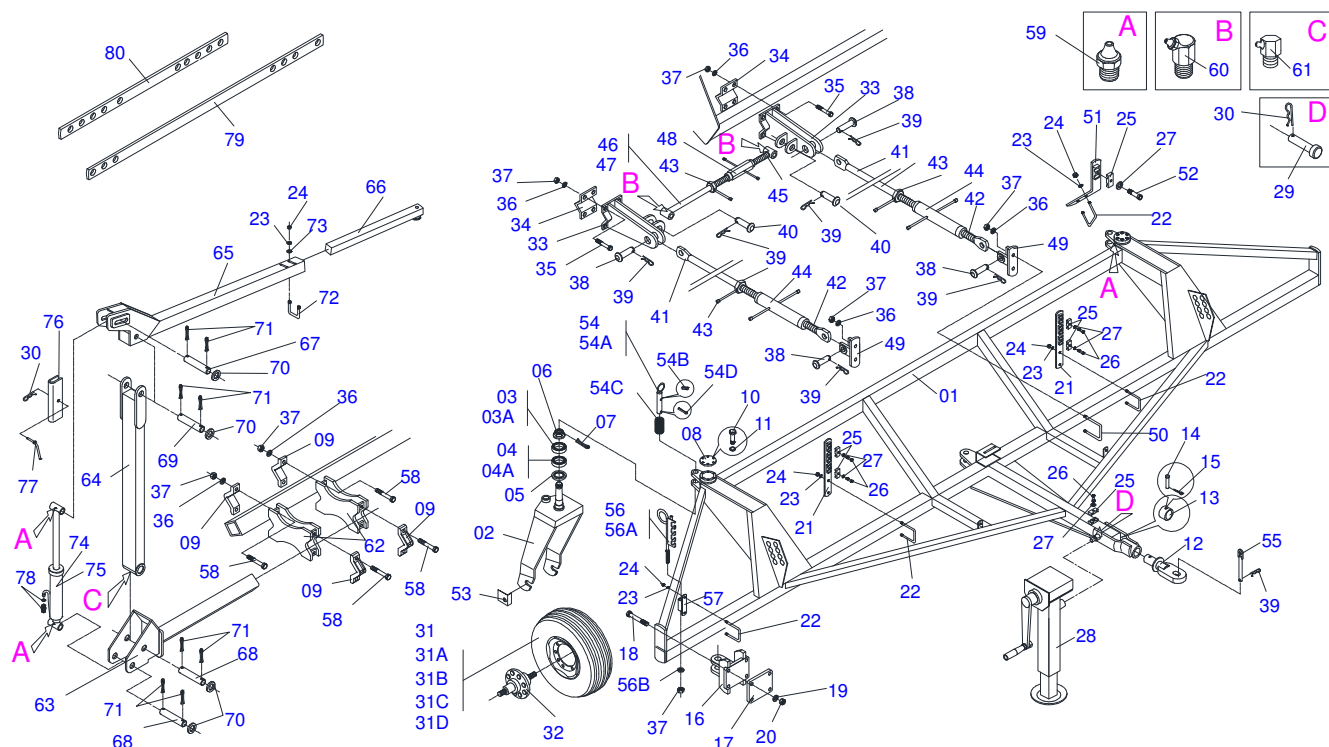

Item	Código	Descrição	
01	0511064306	CHASSI CAB DUPLO ULTR/FLEX/COP 13	01
02	0511064219	GARFO RODA CAB DUPLO ULTRA FLEX 15	02
03	0503010641	CAPA 3920 IMP	02
03A	0503010612	CONE 3982 IMP	02
04	0503010624	CAPA 33462	02
04A	0503010623	CONE 33287	02
05	0503013106	RETENTOR 00085-B C/FURO	02
06	0502040080	PORCA FLANGEADA R.2.1/2 UN STA2	02
07	0503011345	CONTRAPINO 1/4 X 3.1/2	02
08	0511015318	TAMPA CUBO SDA2E 27	02
09	0502010175	FIXD ENG GUIA STP2	08
10	0503010240	PARAF 5/16 UNC X 3/4 C S G.2 ZN	12
11	0503010179	ARRUELA PRESSAO 5/16 ZN 1K01528	12
12	0501069632	ENG TRATOR DCA2 7500	01
13	0521010681	CORPO LUVA ENG TRATOR DCA2	01
14	0521010639	EIXO JUNCAO 20,30/20,20 X 90 DCA SA	01
15	0503010571	CONTRAPINO 1/4 X 1.1/2	01
16	0511064220	SUPT ENGATE CAB DUPLO ULTRA/COP	02
17	0531017551	BASE FIX SUPT ENGATE CAB DUPLO	02
18	0501014172	PARAF 1 UNC X 8 C S G.5 ZN	08
19	0503010012	ARRUELA PRESSAO 1 ZN 1K01602	08
20	0501010059	PORCA S. 1 UNC (PESADA) G.5 ZN	08
21	0511064222	SUPT FIX PREND MANG CAB DUPLO	04
22	0521014021	PRENDEDOR 1/2 UNC X 115 X 137 ULTRA ZN	04
23	0503010019	ARRUELA PRESSAO 1/2 ZN 1K01556	20
24	0503010060	PORCA S. 1/2 UNC G.5 ZN	20
25	0502010477	CORPO SUP PRESILHA	10
26	0503010751	PARAF 3/8 UNC X 1.1/4 C S G.5 ZN	10
27	0503010025	ARRUELA PRESSAO 3/8 ZN 1K01527	10
28	0511041259	MACACO COMPL CAB DUPLO ULTRA/COP	01
29	0521010549	EIXO JUNCAO 12,70X60 CA GT M1120 ZN	01
30	0503030168	CUPILHA 3 X 50 SDA 11/6	01
31	0501054863	RODA C/PNEU 11-15 12L/CUBO CAB DUPL	02