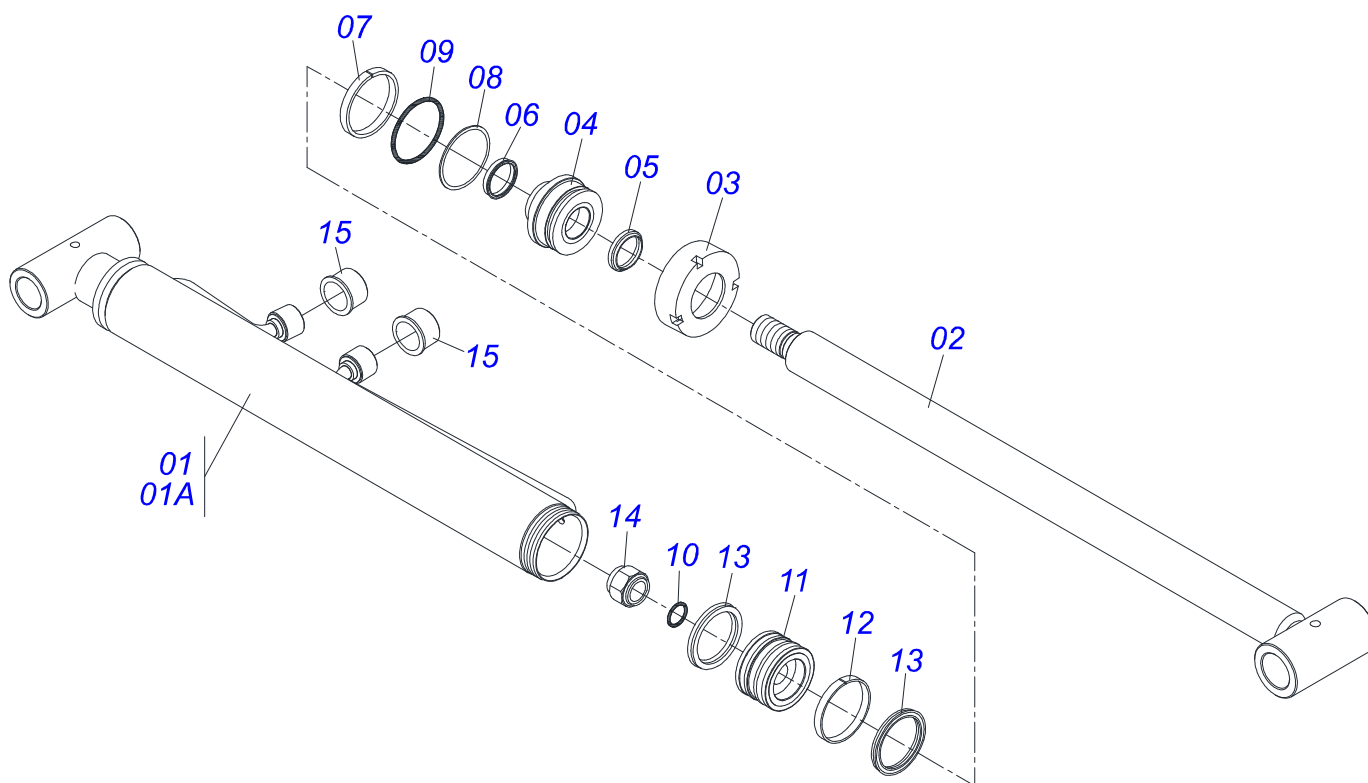

Item	Código	Descrição	
01	0511066114	SUPT VALVULA CONDUTOR OLEO CAB DUPL	01
02	0503010751	PARAF 3/8 UNC X 1.1/4 C S G.5 ZN	04
03	0503010025	ARRUELA PRESSAO 3/8 ZN 1K01527	02
04	0503010026	PORCA S. 3/8 UNC G.5 ZN	02
05	0501054061	VALV SEQUENCIAL C/NIPLES COP S-0801	01
06	0501054694	VALVULA DIVISORA FLUXO COMPL (JIC)	01
07	0503010373	PARAF 1/4 UNC X 2 C S G.2 ZN	02
08	0501010694	ARRUELA LISA 8,50 X 18 X 1,50 ZN	04
09	0503010143	ARRUELA PRESSAO 1/4 ZN 1K01518	02
10	0503010144	PORCA S. 1/4 UNC G.5 ZN	02
11	0531017560	PLACA IDENTIFICACAO MANG CAB DUPLO	16
12	0501080251	MANG 3/8 X 2450 TR-TM	04
13	0501080678	MANG 1/2 X 3800 TC-TM	02
14	0501080259	MANG 1/2 X 2550 TR-TM	02
15	0501080097	MANG 1/2 X 2500 TC-TM	02
16	0501080004	MANG 1/2 X 3500 TR-TM	02
17	0501053835	ENGATE RAPIDO FEMEA AGRICOLA 1/2 NPT COM TAMPA	08
18	0503010217	ANEL RET P/EIXO 501040	16
19	0501053834	MACHO ENG RAP AGR 1/2 NPT C/TAMPA	04
20	0501080778	MANG 3/8 X 6500 TC-TM	04

Item	Código	Descrição	QT
01	0503062157	MACACO COMPLETO (1259) ROBUSTEC	01

Item	Código	Descrição	QT
01	0501045149	CIL H 38,1 X 63,5 X 745 X 472 DIR	01
01A	0501067104	CAMISA 63,5 X 648 DIR	01
02	0501069883	EXTENSOR CIL H 38,10 X 673	01
03	0502010471	TAMPA MOVEL 63,50	01
04	0502010780	SUPT ANEIS 38,1 X 63,5	01
05	0503010163	ANEL RASPD D-1500	01
06	0503010989	GAXETA 1870-1500-375-B	01
07	0503010970	ANEL G.I.1.1/2X2X1/2 W1-1650-500 PK	01
08	0503011058	ANEL BACK-UP 8-330	01
09	0503010161	ANEL O RING 2-330 N 3006 9B 1G85179	01
10	0503010285	ANEL O RING 2-222 N 3006-9B 1G85090	01
11	0502010783	EMBOLO 38 X 63,50	01
12	0503010973	ANEL G.E.2.1/2X3X1/2 W2-2500-500 PK	01
13	0503010160	GAXETA 2500 2000	02
14	0503010063	PORCA S. AUTOTRAV C/NYLON 1 UNS ALTA G.5 ZN	01
15	0503030384	PLUG CON N-001	02