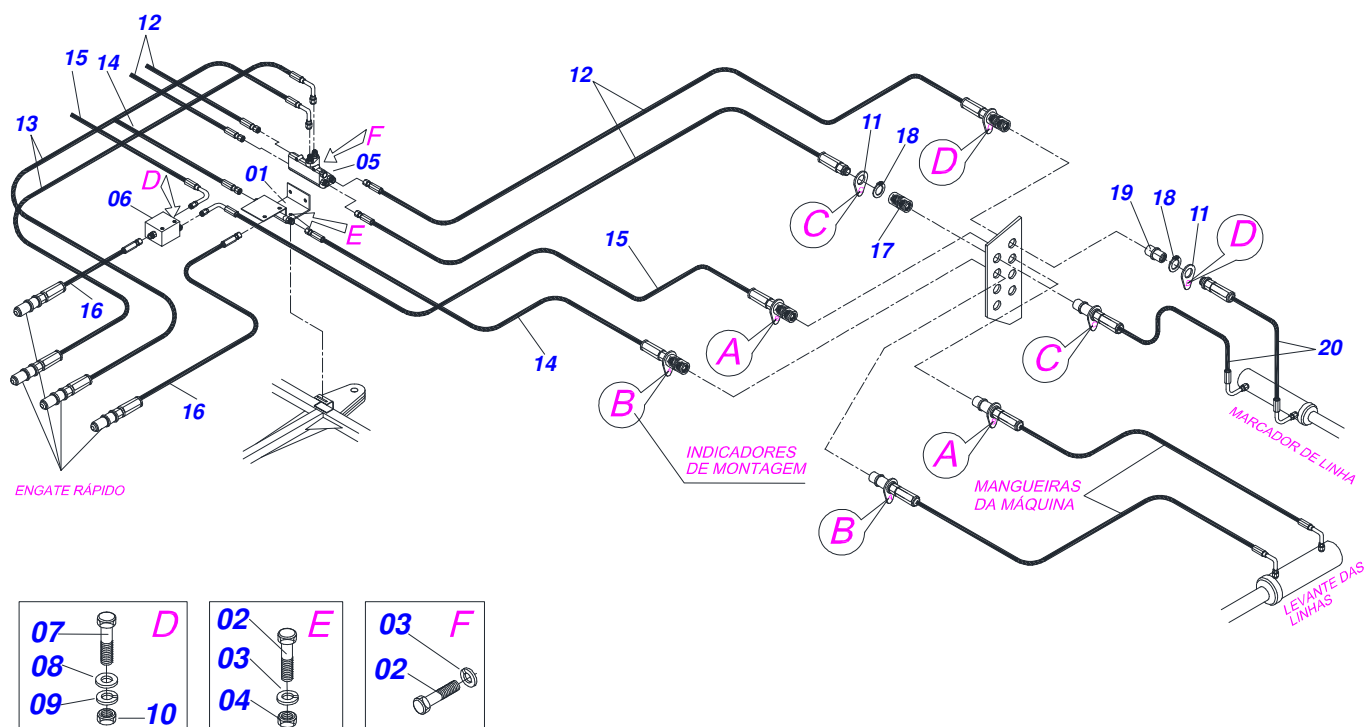

Item	Código	Descrição	
01	0511066114	SUPT VALVULA CONDUTOR OLEO CAB DUPL	01
02	0503010751	PARAF 3/8 UNC X 1.1/4 C S G.5 ZN	04
03	0503010025	ARRUELA PRESSAO 3/8 ZN 1K01527	02
04	0503010026	PORCA S. 3/8 UNC G.5 ZN	02
05	0501054061	VALV SEQUENCIAL C/NIPLES COP S-0801	01
06	0501054694	VALVULA DIVISORA FLUXO COMPL (JIC)	01
07	0503010373	PARAF 1/4 UNC X 2 C S G.2 ZN	02
08	0501010694	ARRUELA LISA 8,50 X 18 X 1,50 ZN	04
09	0503010143	ARRUELA PRESSAO 1/4 ZN 1K01518	02
10	0503010144	PORCA S. 1/4 UNC G.5 ZN	02
11	0531017560	PLACA IDENTIFICACAO MANG CAB DUPLO	16
12	0501080846	MANG 3/8 X 1550 TR-TM	04
13	0501080678	MANG 1/2 X 3800 TC-TM	02
14	0501080849	MANG 1/2 X 2100 TR-TM	02
15	0501080631	MANG 1/2 X 2100 TC-TM	02
16	0501080004	MANG 1/2 X 3500 TR-TM	02
17	0501053835	ENGATE RAPIDO FEMEA AGRICOLA 1/2 NPT COM TAMPA	08
18	0503010217	ANEL RET P/EIXO 501040	16
19	0501053834	MACHO ENG RAP AGR 1/2 NPT C/TAMPA	04
20	0501080850	MANG 3/8 X 6100 TC-TM	04