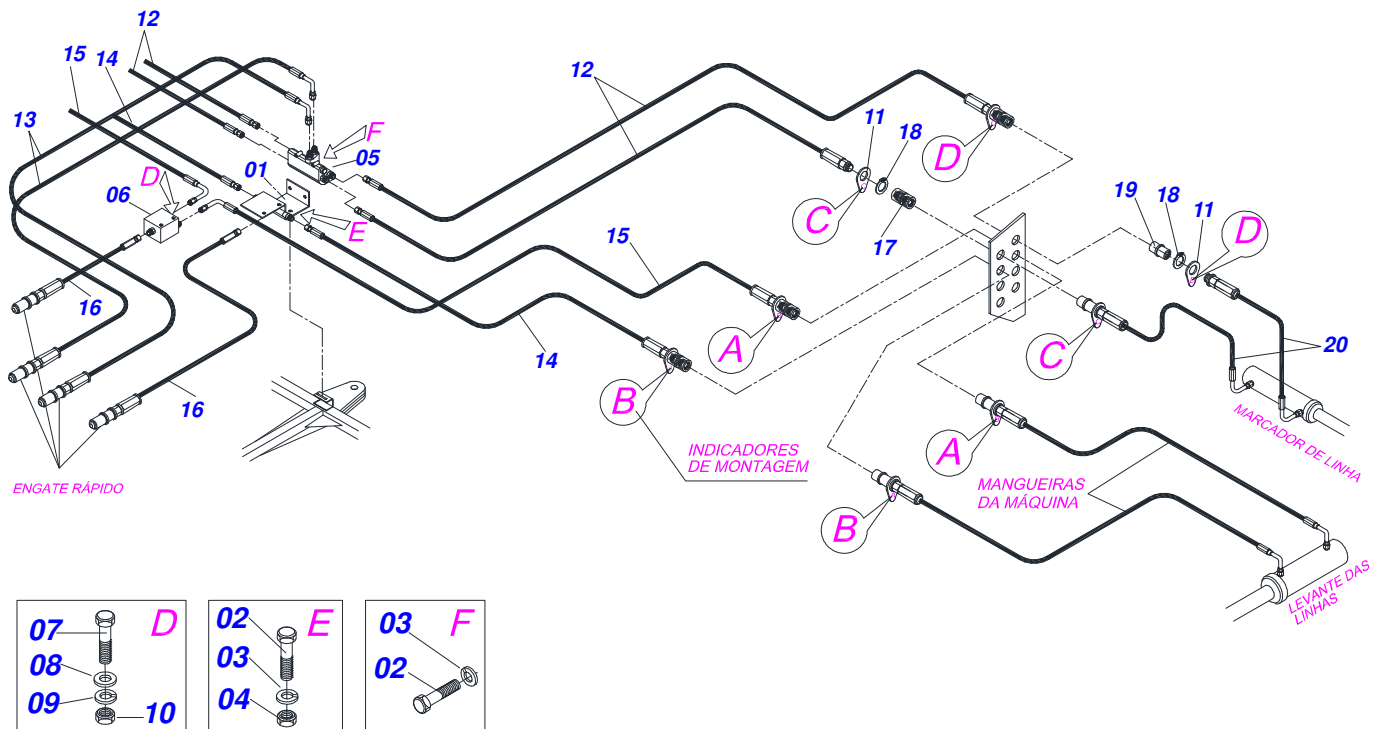

Item	Código	Descrição	
01	0511066114	SUPT VALVULA CONDUTOR OLEO CAB DUPL	01
02	0503010237	PARAF 3/8 UNC X 1 C S G.5 ZN	04
03	0503010025	ARRUELA PRESSAO 3/8 ZN 1K01527	04
04	0503010026	PORCA S. 3/8 UNC G.5 ZN	02
05	0501054061	VALV SEQUENCIAL C/NIPLES COP S-0801	01
06	0501054694	VALVULA DIVISORA FLUXO COMPL (JIC)	01
07	0503010373	PARAF 1/4 UNC X 2 C S G.2 ZN	02
08	0501010694	ARRUELA LISA 8,50 X 18 X 1,50 ZN	04
09	0503010143	ARRUELA PRESSAO 1/4 ZN 1K01518	02
10	0503010144	PORCA S. 1/4 UNC G.5 ZN	02
11	0531017560	PLACA IDENTIFICACAO MANG CAB DUPLO	02
12	0501080440	MANG 3/8 X 1350 TR-TM	04
13	0501080678	MANG 1/2 X 3800 TC-TM	02
14	0501080512	MANG 1/2 X 1400 TR-TM	02
15	0501080796	MANG 1/2 X 1400 TC-TM	02
16	0501080004	MANG 1/2 X 3500 TR-TM	02
17	0501053835	ENGATE RAPIDO FEMEA AGRICOLA 1/2 NPT COM TAMPA	08
18	0503010217	ANEL RET P/EIXO 501040	16
19	0501053834	MACHO ENG RAP AGR 1/2 NPT C/TAMPA	04
20	0501080844	MANG 3/8 X 5500 TC-TM	04