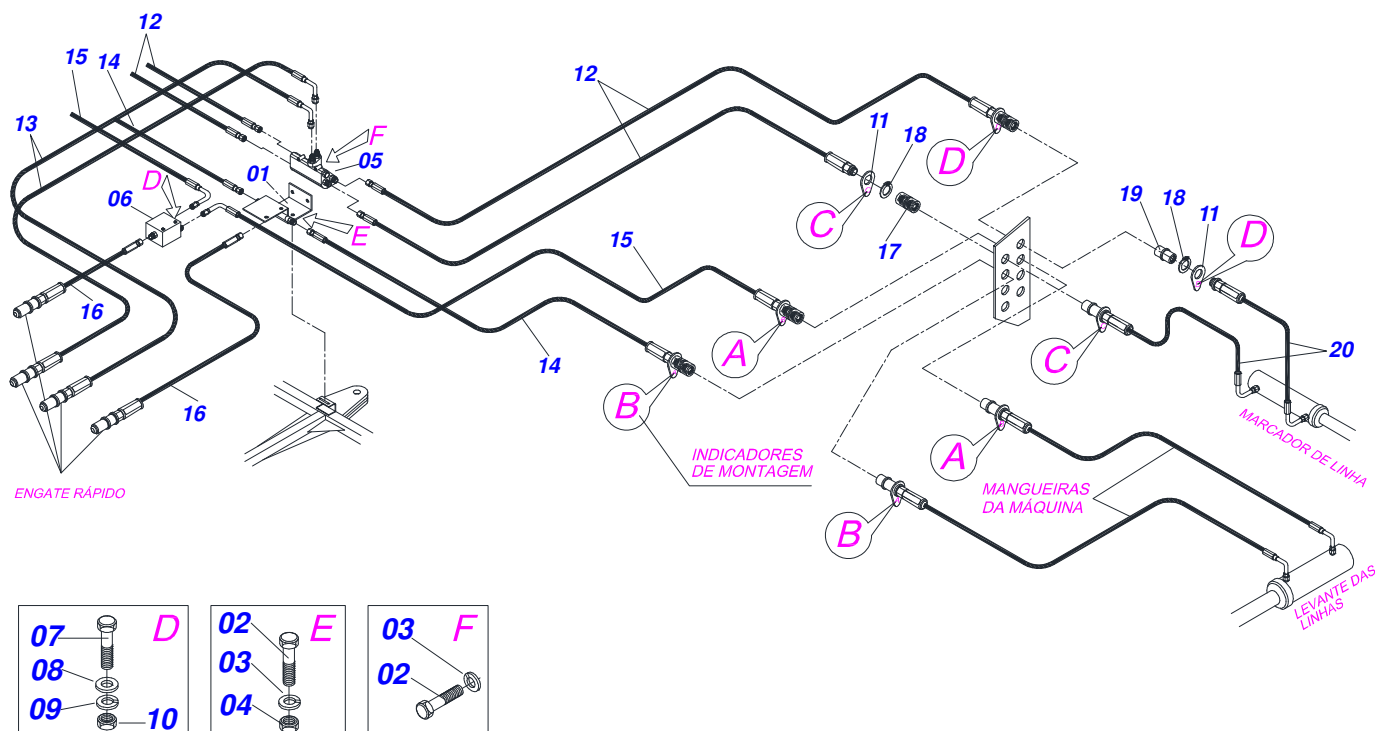

Item	Código	Descrição	
01	0511066114	SUPT VALVULA CONDUTOR OLEO CAB DUPL	01
02	0503010751	PARAF 3/8 UNC X 1.1/4 C S G.5 ZN	04
03	0503010025	ARRUELA PRESSAO 3/8 ZN 1K01527	06
04	0503010026	PORCA S. 3/8 UNC G.5 ZN	02
05	0501054061	VALV SEQUENCIAL C/NIPLES COP S-0801	01
06	0501054694	VALVULA DIVISORA FLUXO COMPL (JIC)	01
07	0503010373	PARAF 1/4 UNC X 2 C S G.2 ZN	02
08	0501010694	ARRUELA LISA 8,50 X 18 X 1,50 ZN	04
09	0503010143	ARRUELA PRESSAO 1/4 ZN 1K01518	02
10	0503010144	PORCA S. 1/4 UNC G.5 ZN	02
11	0531017560	PLACA IDENTIFICACAO MANG CAB DUPLO	16
12	0501080846	MANG 3/8 X 1550 TR-TM	04
13	0501080678	MANG 1/2 X 3800 TC-TM	02
14	0501080072	MANG 1/2 X 1600 TR-TM	02
15	0501080335	MANG 1/2 X 1600 TC-TM	02
16	0501080004	MANG 1/2 X 3500 TR-TM	02
17	0501053835	ENGATE RAPIDO FEMEA AGRICOLA 1/2 NPT COM TAMPA	08
18	0503010217	ANEL RET P/EIXO 501040	16
19	0501053834	MACHO ENG RAP AGR 1/2 NPT C/TAMPA	04
20	0501080847	MANG 3/8 X 5700 TC-TM	04