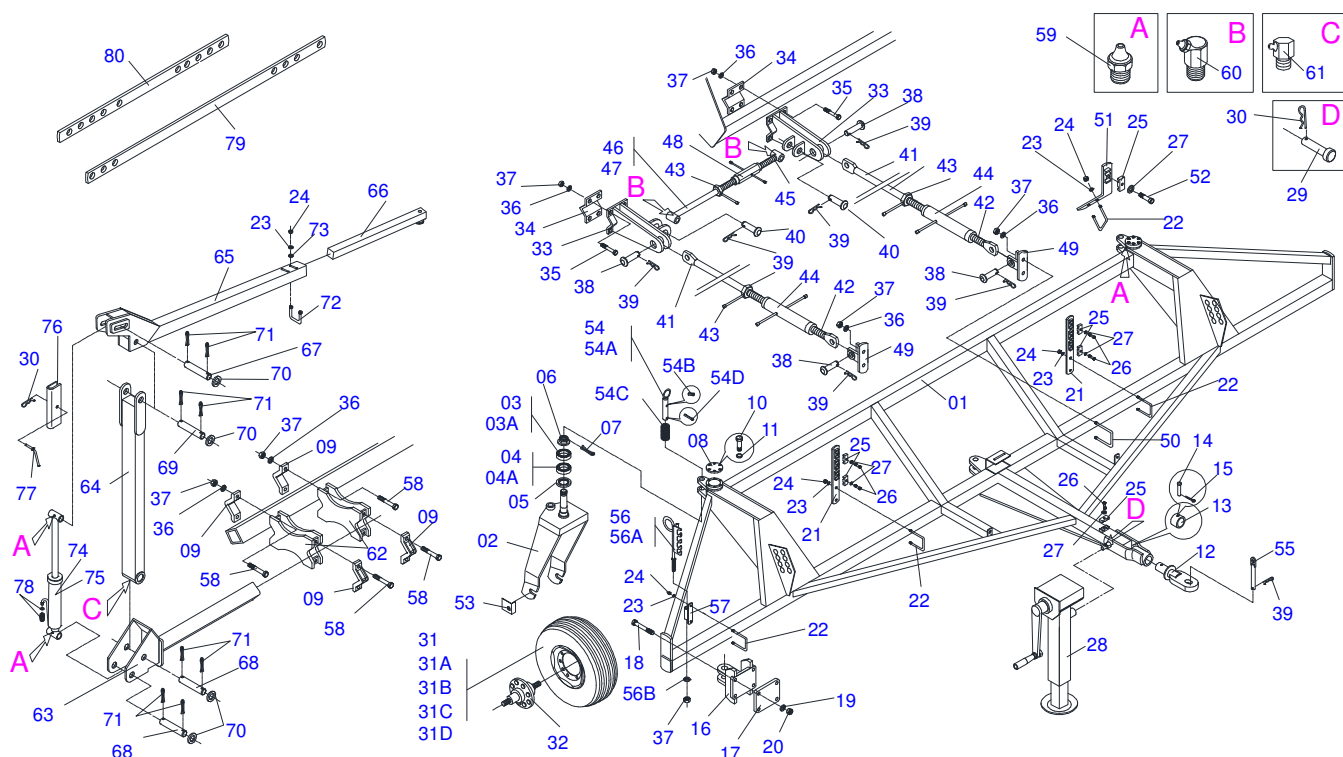

Item	Código	Descrição	
01	0511064218	CHASSI CAB DUPLO ULTR/FLEX/COP 15	01
02	0511064219	GARFO RODA CAB DUPLO ULTRA FLEX 15	02
03	0503010641	CAPA 3920 IMP	02
03A	0503010612	CONE 3982 IMP	02
04	0503010624	CAPA 33462	02
04A	0503010623	CONE 33287	02
05	0503013106	RETENTOR 00085-B C/FURO	02
06	0502040080	PORCA FLANGEADA R.2.1/2 UN STA2	02
07	0503011345	CONTRAPINO 1/4 X 3.1/2	02
08	0511015318	TAMPA CUBO SDA2E 27	02
09	0502010175	FIXD ENG GUIA STP2	08
10	0503010240	PARAF 5/16 UNC X 3/4 C S G.2 ZN	12
11	0503010179	ARRUELA PRESSAO 5/16 ZN 1K01528	12
12	0501069632	ENG TRATOR DCA2 7500	01
13	0521010681	CORPO LUVA ENG TRATOR DCA2	01
14	0521010639	EIXO JUNCAO 20,30/20,20 X 90 DCA SA	01
15	0503010571	CONTRAPINO 1/4 X 1.1/2	01
16	0511064220	SUPT ENGATE CAB DUPLO ULTRA/COP	02
17	0531017551	BASE FIX SUPT ENGATE CAB DUPLO	02
18	0501014172	PARAF 1 UNC X 8 C S G.5 ZN	08
19	0503010012	ARRUELA PRESSAO 1 ZN 1K01602	08
20	0501010059	PORCA S. 1 UNC (PESADA) G.5 ZN	08
21	0511064222	SUPT FIX PREND MANG CAB DUPLO	04
22	0521014021	PRENDEDOR 1/2 UNC X 115 X 137 ULTRA ZN	04
23	0503010019	ARRUELA PRESSAO 1/2 ZN 1K01556	08
24	0503010060	PORCA S. 1/2 UNC G.5 ZN	20
25	0502010477	CORPO SUP PRESILHA	10
26	0503010751	PARAF 3/8 UNC X 1.1/4 C S G.5 ZN	10
27	0503010025	ARRUELA PRESSAO 3/8 ZN 1K01527	10
28	0511041259	MACACO COMPL CAB DUPLO ULTRA/COP	01
29	0521010549	EIXO JUNCAO 12,70X60 CA GT M1120 ZN	01
30	0503030168	CUPIILHA 3 X 50 SDA 11/6	03
31	0501054863	RODA C/PNEU 11-15 12L/CUBO CAB DUPL	02