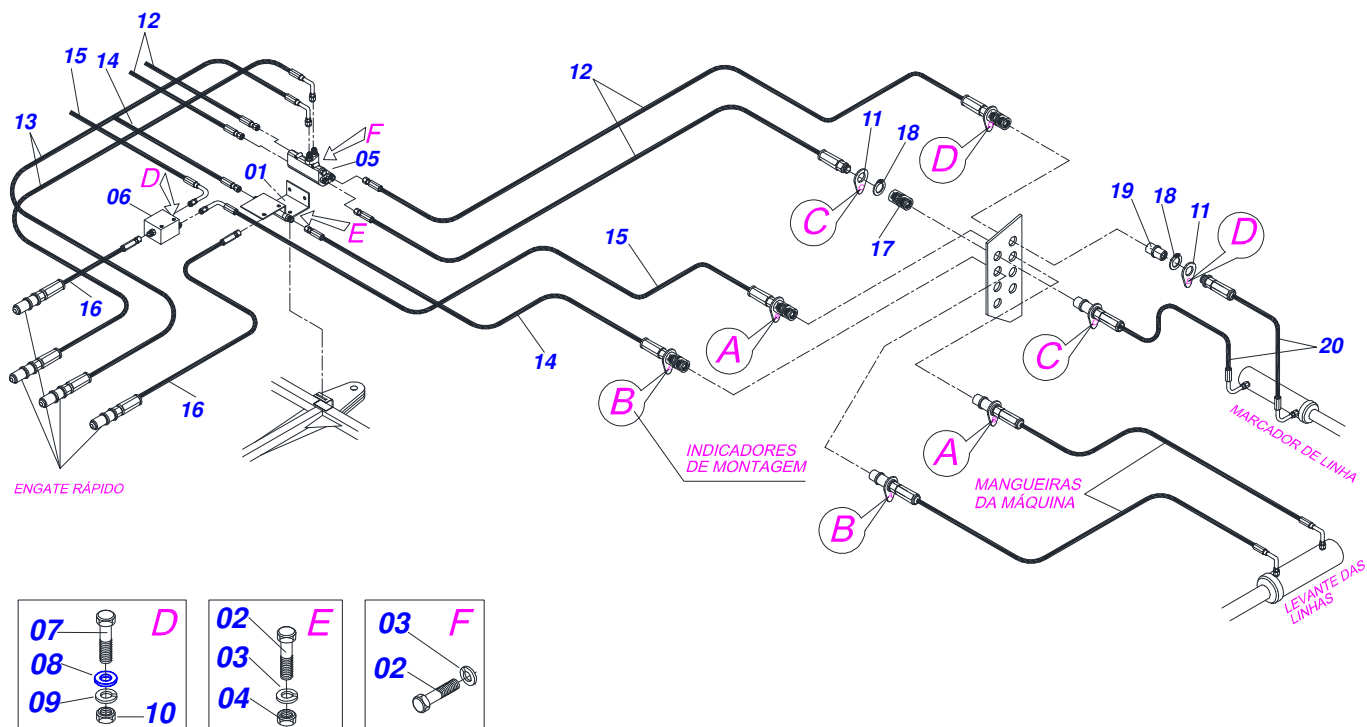

Item	Código	Descrição	
01	0511066114	SUPT VALVULA CONDUTOR OLEO CAB DUPL	01
02	0503010237	PARAF 3/8 UNC X 1 C S G.5 ZN	04
03	0503010025	ARRUELA PRESSAO 3/8 ZN 1K01527	04
04	0503010026	PORCA S. 3/8 UNC G.5 ZN	02
05	0501054061	VALV SEQUENCIAL C/NIPLES COP S-0801	01
06	0501054694	VALVULA DIVISORA FLUXO COMPL (JIC)	01
07	0503010421	PARAF 5/16 UNC X 1.1/2 C S G.2 ZN	03
08	0501010694	ARRUELA LISA 8,50 X 18 X 1,50 ZN	03
09	0503010179	ARRUELA PRESSAO 5/16 ZN 1K01528	03
10	0503010337	PORCA S. 5/16 UNC G.5 ZN	03
11	0503013055	ADAPT T C/PORCA GIR CENTR 7/8	02
12	0501080848	MANG 3/8 X 2000 TR-TM	04
13	0501080678	MANG 1/2 X 3800 TC-TM	02
14	0501080849	MANG 1/2 X 2100 TR-TM	02
15	0501080631	MANG 1/2 X 2100 TC-TM	02
16	0501080004	MANG 1/2 X 3500 TR-TM	02
17	0501053835	ENGATE RAPIDO FEMEA AGRICOLA 1/2 NPT COM TAMPA	08
18	0503010217	ANEL RET P/EIXO 501040	16
19	0501053834	MACHO ENG RAP AGR 1/2 NPT C/TAMPA	04
20	0501080850	MANG 3/8 X 6100 TC-TM	04