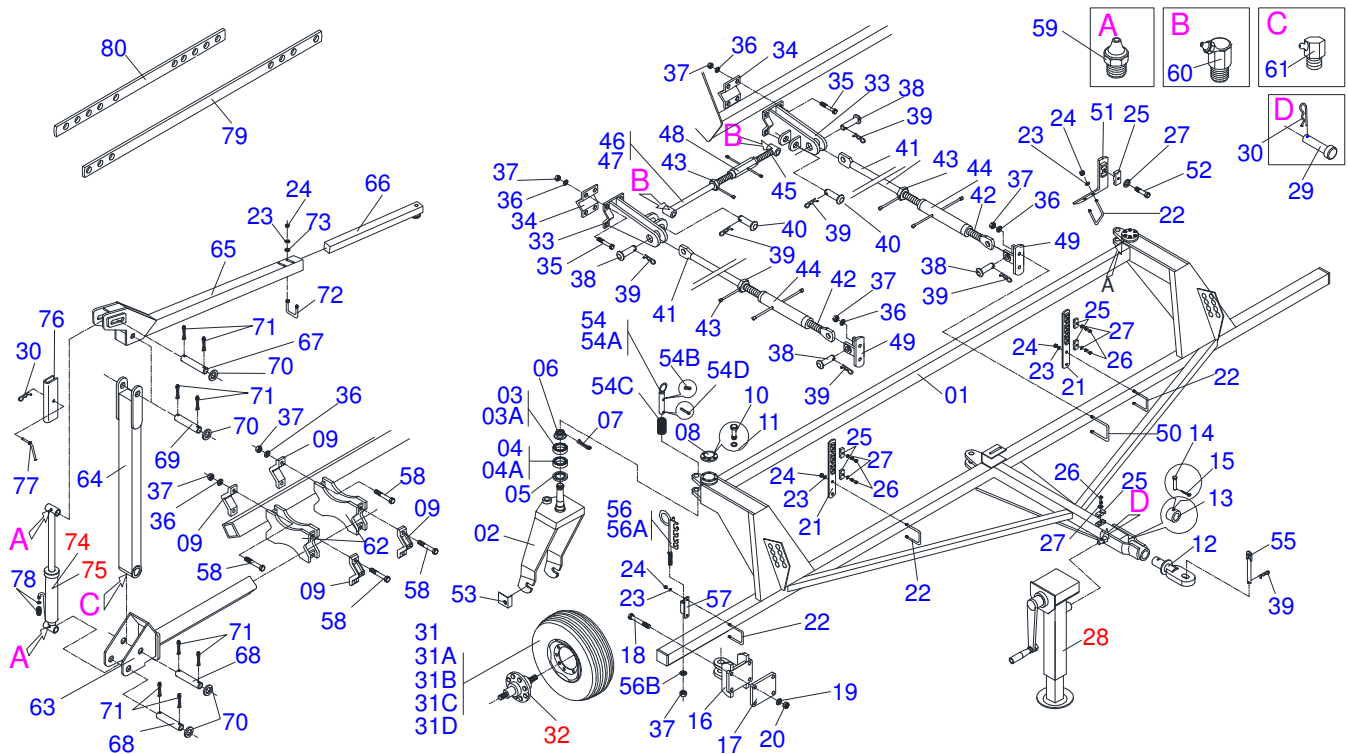

Item	Código	Descrição	
01	0511064304	CHASSI CAB DUPLO ULTR/FLEX/COP 9	01
02	0511064219	GARFO RODA CAB DUPLO ULTRA FLEX 15	02
03	0503010641	CAPA 3920 IMP	02
03A	0503010612	CONE 3982 IMP	02
04	0503010624	CAPA 33462	04
04A	0503010623	CONE 33287	02
05	0503013106	RETENTOR 00085-B C/FURO	02
06	0502040080	PORCA FLANGEADA R.2.1/2 UN STA2	02
07	0503011345	CONTRAPINO 1/4 X 3.1/2	02
08	0511015318	TAMPA CUBO SDA2E 27	02
09	0502010175	FIXD ENG GUIA STP2	08
10	0503010240	PARAF 5/16 UNC X 3/4 C S G.2 ZN	12
11	0503010179	ARRUELA PRESSAO 5/16 ZN 1K01528	12
12	0501069632	ENG TRATOR DCA2 7500	01
13	0521010681	CORPO LUVA ENG TRATOR DCA2	01
14	0521010639	EIXO JUNCAO 20,30/20,20 X 90 DCA SA	01
15	0503010571	CONTRAPINO 1/4 X 1.1/2	01
16	0511064220	SUPT ENGATE CAB DUPLO ULTRA/COP	02
17	0531017551	BASE FIX SUPT ENGATE CAB DUPLO	02
18	0501014172	PARAF 1 UNC X 8 C S G.5 ZN	08
19	0503010012	ARRUELA PRESSAO 1 ZN 1K01602	08
20	0501010059	PORCA S. 1 UNC (PESADA) G.5 ZN	08
21	0511064222	SUPT FIX PREND MANG CAB DUPLO	04
22	0521014021	PRENDEDOR 1/2 UNC X 115 X 137 ULTRA ZN	04
23	0503010019	ARRUELA PRESSAO 1/2 ZN 1K01556	08
24	0503010060	PORCA S. 1/2 UNC G.5 ZN	08
25	0502010477	CORPO SUP PRESILHA	10
26	0503010751	PARAF 3/8 UNC X 1.1/4 C S G.5 ZN	10
27	0503010025	ARRUELA PRESSAO 3/8 ZN 1K01527	10
28	0511041259	MACACO COMPL CAB DUPLO ULTRA/COP	01
29	0521010549	EIXO JUNCAO 12,70X60 CA GT M1120 ZN	01
30	0503030168	CUPILHA 3 X 50 SDA 11/6	01
31	0501054863	RODA C/PNEU 11-15 12L/CUBO CAB DUPL	02