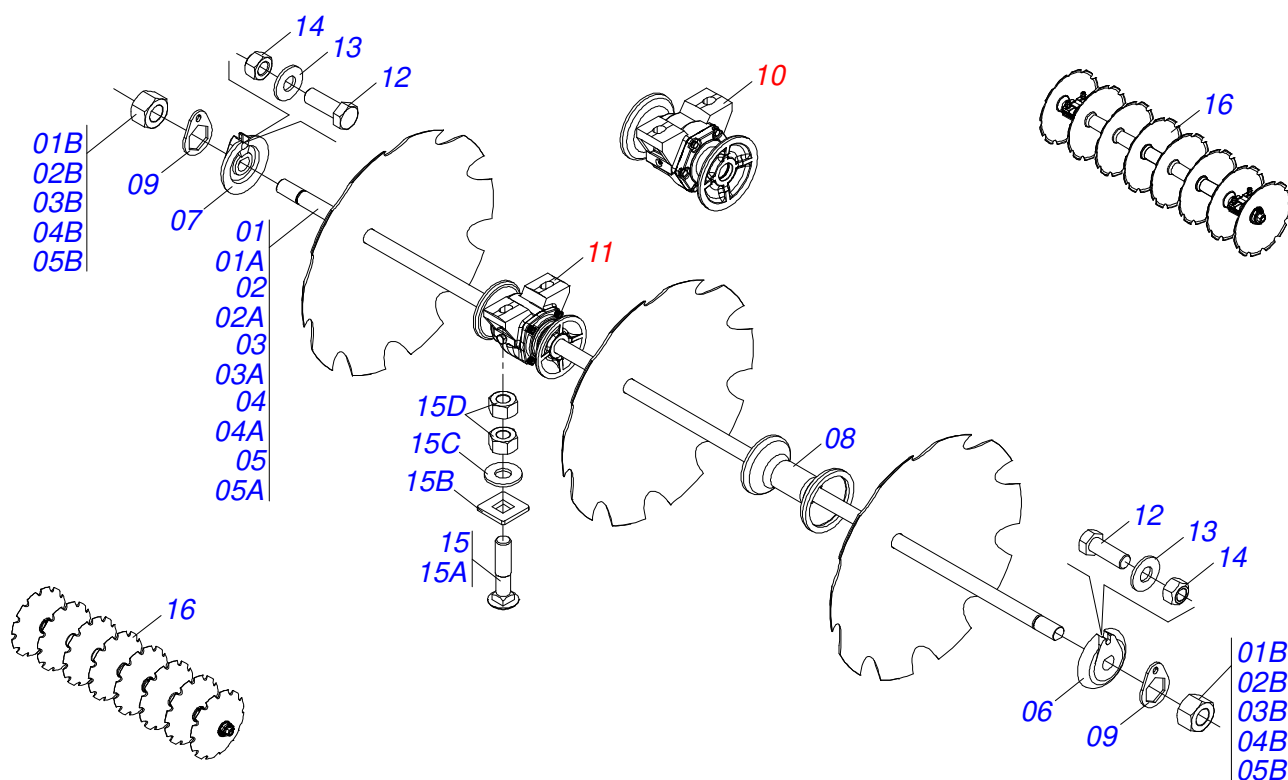

Item	Código	Descrição	Ver Pág.	QT
01	0501060188	BARRA DE TRAÇÃO 1400		01
02	0521061775	ENGATE AO TRATOR		01
03	0501010060	PARAFUSO 1 UNC X 6.1/2 C S G.5		01
04	0503011438	ARRUELA PRESSAO 1		01
05	0501010059	PORCA SEXTAVADA 1 UNC (PESADA) G.5 ZN		01
06	0501010241	PLACA SUPERIOR/INFERIOR		02
07	0503011198	PARAFUSO 3/4 UNC X 6 CS G.5		03
08	0503011442	ARRUELA PRESSAO 3/4 SA		03
09	0503010014	PORCA SEXTAVADA 3/4 UNC (PESADA) G.5 ZN		03
10	0501010191	PARAFUSO 1 UNC X 6 C S G.5 ZN		01
11	0503011438	ARRUELA PRESSAO 1		01
12	0501010059	PORCA SEXTAVADA 1 UNC (PESADA) G.5 ZN		01
13	0501068993	EIXO JUNCAO 25,40 X 140 COM ARRANQUE		01
14	0503010571	CONTRAPINO 1/4 X 1.1/2		01

Item	Código	Descrição	Ver Pág.	QT
01	0501051142	CAIXA RODADO COM ROLAMENTO	5	01
02	0501016545	ARRUELA LISA 26 X 50 X 6,30		01
03	0503030009	PORCA CASTELO 1 UNS 14 FPP X 22		01
04	0503010018	CONTRAPINO 5/32 X 1.1/2		01
05	0502020591	TAMPA PROTETORA		01
06	0503010358	PARAFUSO 5/16 UNC X 7/8 C S G.5		04
07	0503011444	ARRUELA PRESSAO 5/16		04
08	0503010002	GRAXEIRA 1800		01
09	0501069089	SUPORTE RODADO ESQUERDO		01

Item	Código	Descrição	Ver Pág.	QT
01	0503010065	PNEU 6.00X 16 - 6LONAS		01
02	0503010068	CAMARA AR 6.00 X 16		01
03	0503010894	RODA 4,50X16X118X6F16,5X152,4		01

Item	Código	Descrição	Ver Pág.	QT
01	0501060185	TRAVA DE REGISTRO		01
02	0501068981	ACIONADOR DE REGISTRO		01
03	0521010624	EIXO JUNCAO 11,10 X 38 C A		01
04	0503010071	CONTRAPINO 3/16 X 1		01
05	0503030025	MOLA DE TORÇÃO 36 X 5		01