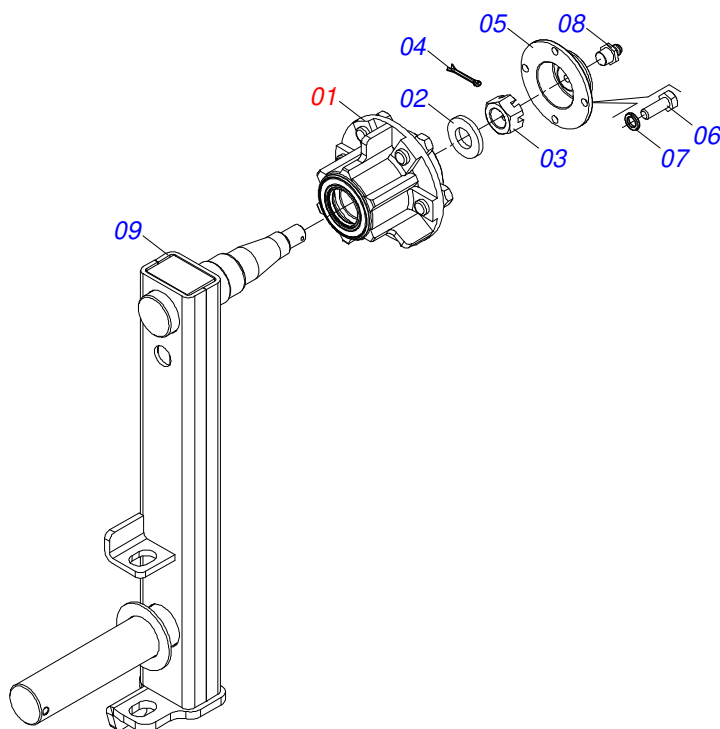

Item	Código	Descrição	Ver Pág.	QT
01	0501051142	CAIXA RODADO COM ROLAMENTO	5	01
02	0501016545	ARRUELA LISA 26 X 50 X 6,30		01
03	0503030009	PORCA CASTELO 1 UNS 14 FPP X 22		01
04	0503010018	CONTRAPINO 5/32 X 1.1/2		01
05	0502020591	TAMPA PROTETORA		01
06	0503010358	PARAFUSO 5/16 UNC X 7/8 C S G.5		04
07	0503011444	ARRUELA PRESSAO 5/16		04
08	0503010002	GRAXEIRA 1800		01
09	0501069089	SUPORTE RODADO ESQUERDO		01