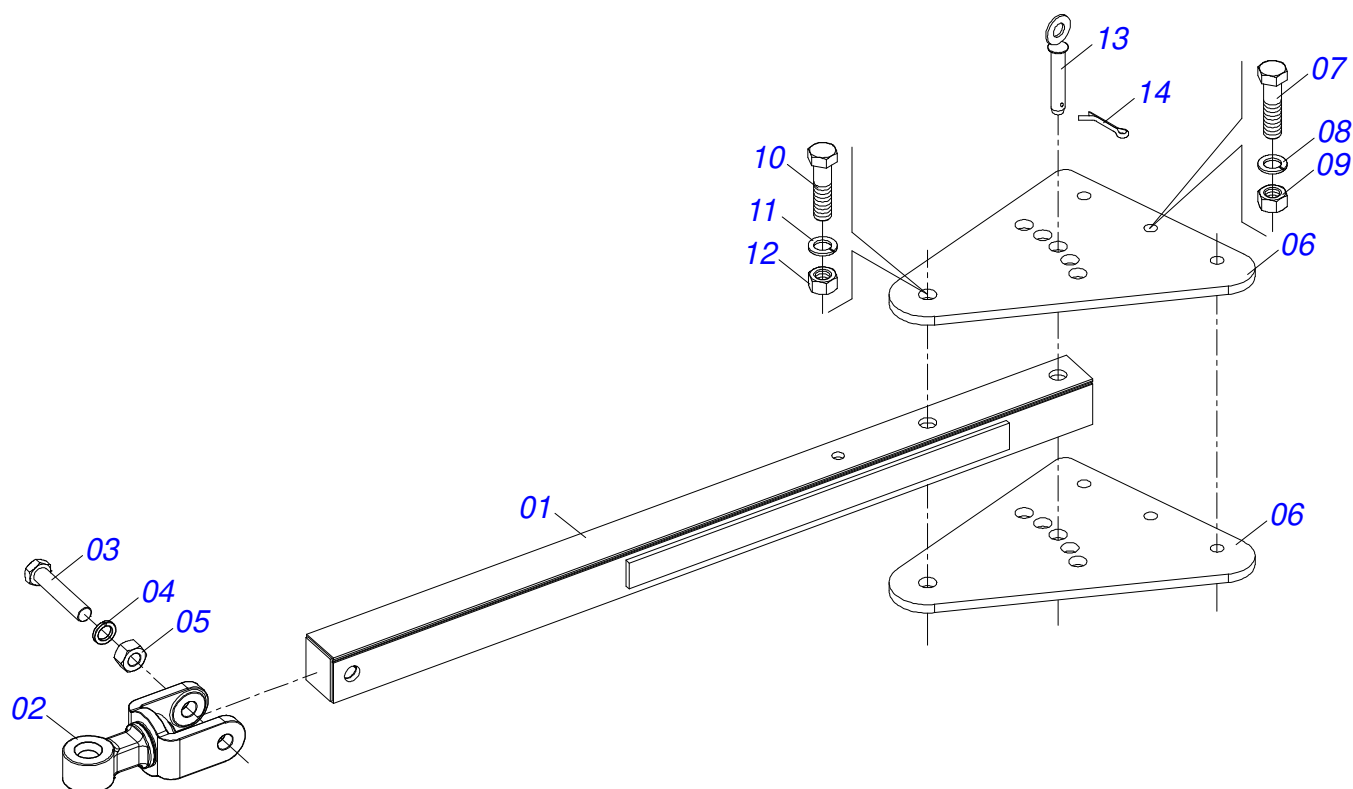

Item	Código	Descrição	Ver Pág.	QT
01	0501060188	BARRA DE TRAÇÃO 1400		01
02	0521061775	ENGATE AO TRATOR		01
03	0501010060	PARAFUSO 1 UNC X 6.1/2 C S G.5		01
04	0503011438	ARRUELA PRESSAO 1		01
05	0501010059	PORCA SEXTAVADA 1 UNC (PESADA) G.5 ZN		01
06	0501010241	PLACA SUPERIOR/INFERIOR		02
07	0503011198	PARAFUSO 3/4 UNC X 6 CS G.5		03
08	0503011442	ARRUELA PRESSAO 3/4 SA		03
09	0503010014	PORCA SEXTAVADA 3/4 UNC (PESADA) G.5 ZN		03
10	0501010191	PARAFUSO 1 UNC X 6 C S G.5 ZN		01
11	0503011438	ARRUELA PRESSAO 1		01
12	0501010059	PORCA SEXTAVADA 1 UNC (PESADA) G.5 ZN		01
13	0501068993	EIXO JUNCAO 25,40 X 140 COM ARRANQUE		01
14	0503010571	CONTRAPINO 1/4 X 1.1/2		01