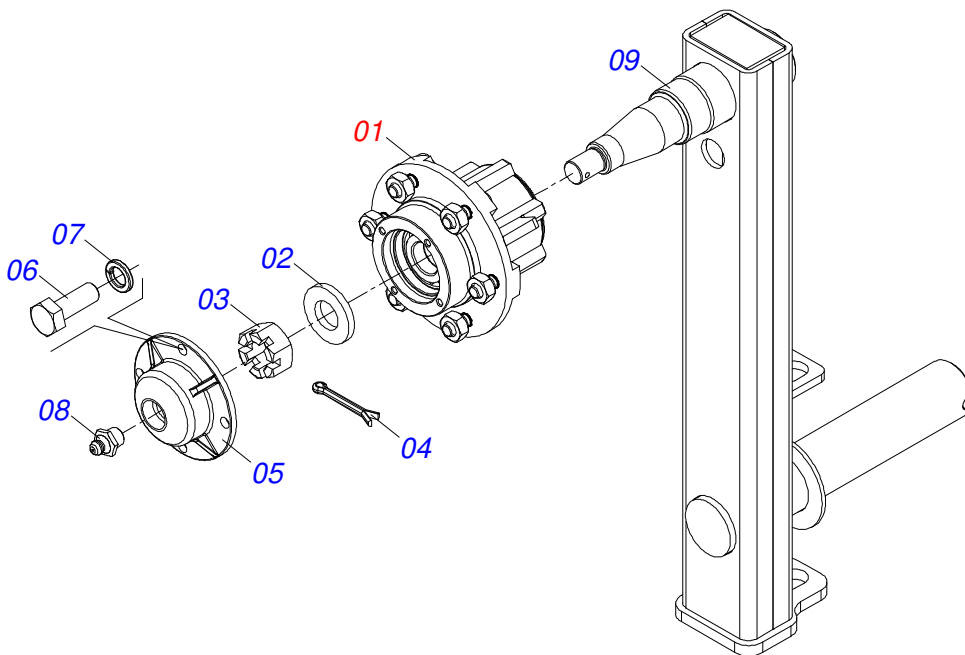

Item	Código	Descrição	Ver Pág.	QT
01	0501051142	CAIXA RODADO COM ROLAMENTO	5	01
02	0501016545	ARRUELA LISA 26 X 50 X 6,30		01
03	0503030009	PORCA CASTELO 1 UNS 14 FPP X 22		01
04	0503010018	CONTRAPINO 5/32 X 1.1/2		01
05	0502020591	TAMPA PROTETORA		01
06	0503010358	PARAFUSO 5/16 UNC X 7/8 C S G.5		04
07	0503011444	ARRUELA PRESSAO 5/16		04
08	0503010002	GRAXEIRA 1800		01
09	0501069088	SUPORTE RODADO DIREITO MM		01