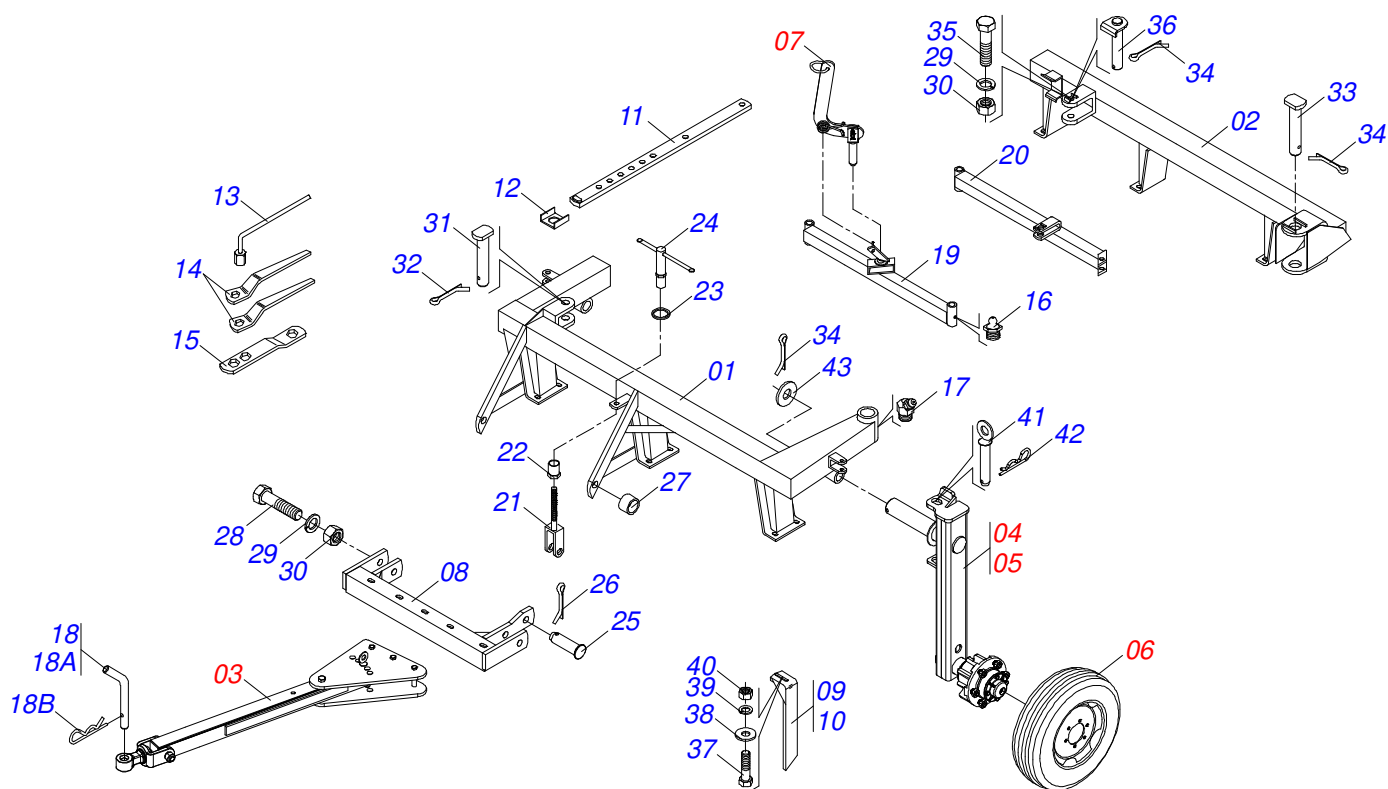

INDICE

0909090129	GAIM 12/14/16/18/20D	1
0501042816	BARRA TRACIONADORA COMPLETA	2
0501051632	RODADO DIREITO SEM PNEU	3
0501051633	RODADO ESQUERDO SEM PNEU	4
0501051142	CAIXA RODADO COM ROLAMENTO	5
0503060094	RODA COM PNEU 600 X 16-6L COMPLETO	6
0501047858	ACIONADOR REGULADOR COMPLETO	7
0909094302	SEÇÃO DE DISCOS - 12/14/16/18/20D	8
0501046916	MANCAL AGRICOLA CM GX 262 1.5/8 PR	9
0501046925	MANCAL AGRICOLA DM OL 262 1.5/8" PR	10

Item	Código	Descrição	Ver Pág.	QT
01	0501060188	BARRA DE TRAÇÃO 1400		01
02	0521061775	ENGATE AO TRATOR		01
03	0501010060	PARAFUSO 1 UNC X 6.1/2 C S G.5		01
04	0503011438	ARRUELA PRESSAO 1		01
05	0501010059	PORCA SEXTAVADA 1 UNC (PESADA) G.5 ZN		01
06	0501010241	PLACA SUPERIOR/INFERIOR		02
07	0503011198	PARAFUSO 3/4 UNC X 6 CS G.5		03
08	0503011442	ARRUELA PRESSAO 3/4 SA		03
09	0503010014	PORCA SEXTAVADA 3/4 UNC (PESADA) G.5 ZN		03
10	0501010191	PARAFUSO 1 UNC X 6 C S G.5 ZN		01
11	0503011438	ARRUELA PRESSAO 1		01
12	0501010059	PORCA SEXTAVADA 1 UNC (PESADA) G.5 ZN		01
13	0501068993	EIXO JUNCAO 25,40 X 140 COM ARRANQUE		01
14	0503010571	CONTRAPINO 1/4 X 1.1/2		01

Item	Código	Descrição	Ver Pág.	QT
01	0503010065	PNEU 6.00X 16 - 6LONAS		01
02	0503010068	CAMARA AR 6.00 X 16		01
03	0503010894	RODA 4,50X16X118X6F16,5X152,4		01

Item	Código	Descrição	Ver Pág.	QT
01	0501060185	TRAVA DE REGISTRO		01
02	0501068981	ACIONADOR DE REGISTRO		01
03	0521010624	EIXO JUNCAO 11,10 X 38 C A		01
04	0503010071	CONTRAPINO 3/16 X 1		01
05	0503030025	MOLA DE TORÇÃO 36 X 5		01