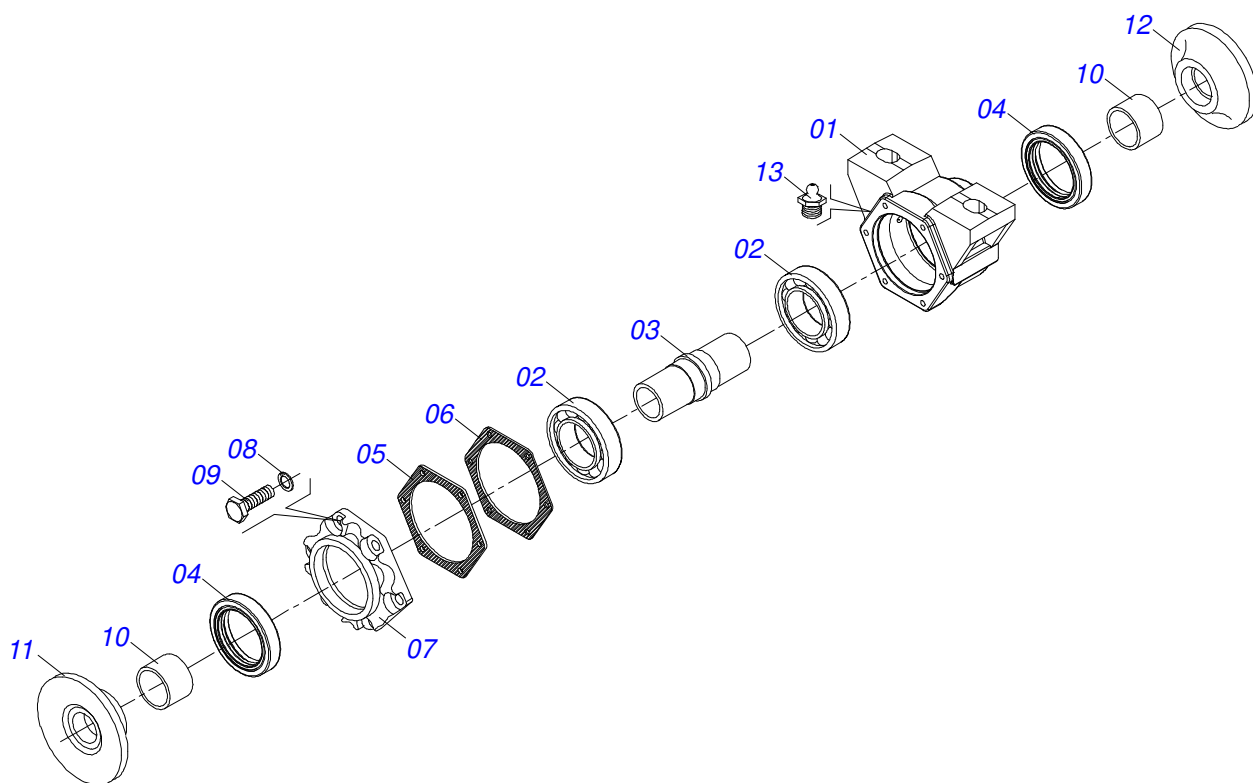

Item	Código	Descrição	Ver Pág.	QT
01	0502020479	CAIXA MANCAL		01
02	0503010005	ROLAMENTO 32212 IMP		02
03	0502010900	EIXO CM/DM		01
04	0503010087	RETENTOR 02017-GB		02
05	0503030030	JUNTA VEDACAO 142 X 113,2 X 0,3		03
06	0503030685	JUNTA VEDACAO 142 X 113,2 X 0,1		02
07	0502020523	TAMPA CAIXA CM		01
08	0503011443	ARRUELA PRESSAO 3/8		06
09	0503010237	PARAFUSO 3/8 UNC X 1 C S G.5		06
10	0502040591	LUVA ESPACADORA CM		02
11	0502040239	ENCOSTO EXTERNO DOS DISCOS		01
12	0502040240	ENCOSTO INTERNO DOS DISCOS		01
13	0503010002	GRAXEIRA 1800		01