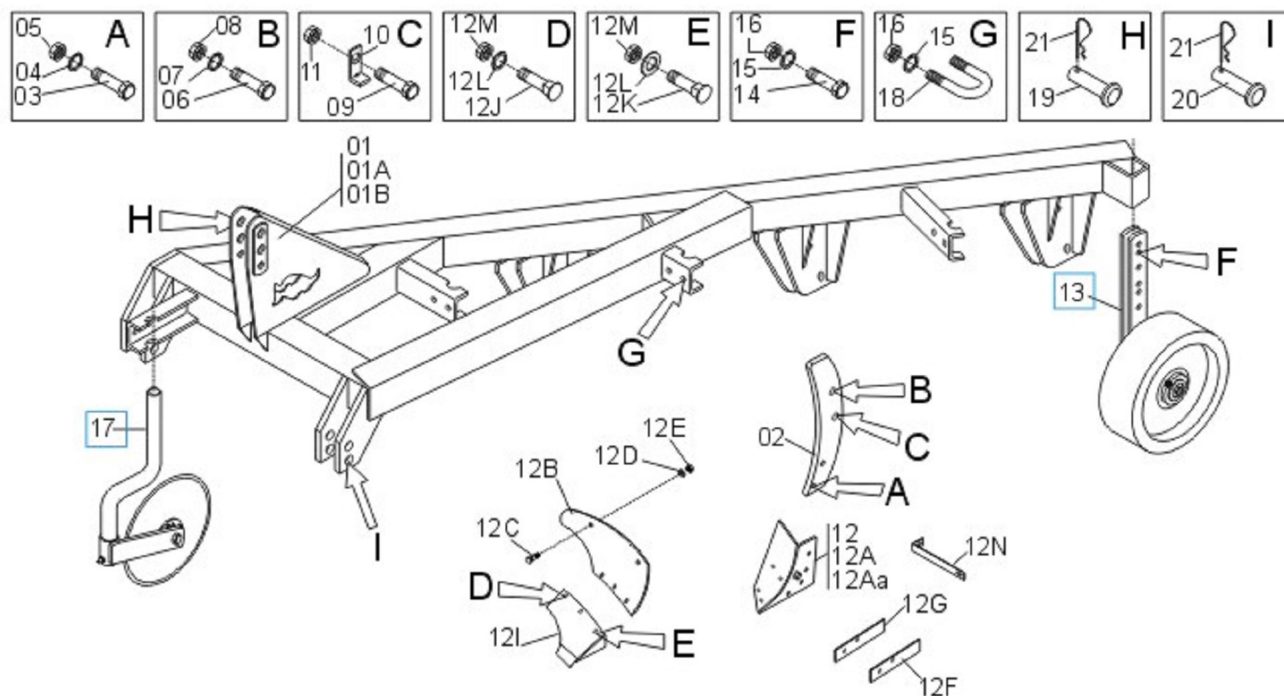

Item	Código	Descrição	02	03	04
00	0909090070	ARADO DE AIVECAS HELICODAIS			
01	0501066151	CHASSI AAH-2	01	00	00
01A	0501066152	CHASSI AAH 3	00	01	00
01B	0501066153	CHASSI AAH 4	00	00	01
02	0521010381	BRACO AAH	02	03	04
03	0503010901	PARAF 3/4UNC 3.1/2 CS G5 ZN 1K06867	04	06	08
04	0503010023	ARRUELA PRESSAO 3/4 ZN 1K01584	04	06	08
05	0503010014	PORCA 3/4 NC S ZN	04	06	08
06	0501013772	PARAF 1/2 UNC X 3.1/4 C S G.2 ZN	05	06	07
07	0503010019	ARRUELA PRESSAO 1/2 ZN 1K01556	05	06	07
08	0503010060	PORCA 1/2 NC S ZN	02	03	04
09	0501010171	PARAF 1 UNC X 3.1/2 C S G.5 ZN	02	03	04
10	0511013467	TRAVA PORCA AAH	02	03	04
11	0501010059	PORCA 1 NC SEXT 1.5/8 ZN	02	03	04
12	0501044474	AIVECA LISA DIANT COMPL AAH	01	02	03
12A	0501044475	AIVECA LISA TRAS COMPL AAH	01	01	01
12Aa	0501066531	SUPT AIVECA LISA AAH	02	03	04
12B	0629010006	ASA AIVECA 16 S/ REVEST AAH	02	03	04
12C	0503011426	PARAF 7/16UNC X 1.1/4 CEPQ G.7 ZN	14	21	28
12D	0501012803	ARRUELA LISA 12 X 30 X 3,00 ZN	10	15	20
12E	0503010244	PORCA 7/16 NC S LEVE ZN 1K03058	10	15	20
12F	0622380010	BICO GUIA C/ REGD	01	01	01
12G	0622380011	BICO GUIA DIANT 380 X 3.1/2 X 1/2	01	01	01
12I	0629013501	BICO DE AIVECA P/ ARADO IKEDA SOLD	02	03	04
12J	0503011856	PARAF 1/2 BSW X 2 C E P Q G.2 ZN	02	03	04
12K	0503012956	PARAF 1/2 BSW X 1.1/2 CEPQ G.5 ZN	04	06	08
12L	0511017302	ARRUELA LISA 13,50 X 32,50 X 3,0 ZN	06	08	12
12M	0503010020	PORCA 1/2 BSW ZN 1K03768	06	08	12
12N	0511013715	MAO FRANC 440 AAH	02	03	04
13	0501042396	RODA PROF COMPL AAH	01	01	01
14	0501013233	PARAF 5/8 UNC X 2.3/4 C S G.5 ZN	02	02	02
15	0503010027	ARRUELA PRESSAO 5/8 ZN 1K01574	06	08	10
16	0503010013	PORCA 5/8 NC ZN 1K03087	06	08	10