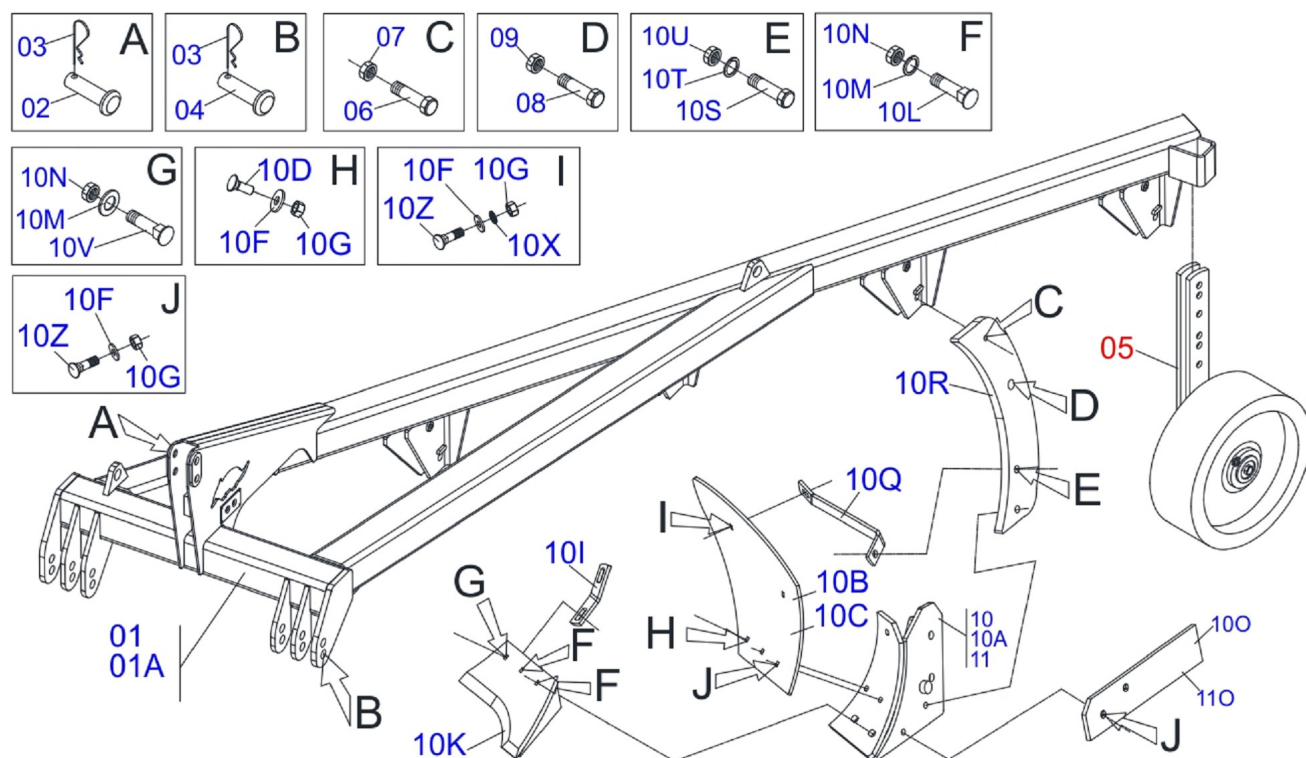

Item	Código	Descrição		04 05 Aivecas
01	0511067714	CHASSI	AAH2 4	01
01A	0511067665	CHASSI	AAH2 5	01
02	0521010580	EIXO JUNCAO 25 X 120 C A	ZN	01 01
03	0503031035	CUPILHA 6 X 88		03 03
04	0521010596	EIXO JUNCAO 27,80 X 125	ZN	02 02
05	0501042396	RODA PROF COMPL	AAH	01 01
06	0551011551	EIXO FIX HASTE	AAH2	04 05
07	0503014182	PORCA AUTOFREN 1 UNC BAIXA		04 05
08	0503010752	PARAF 1/2 UNC X 3.1/2 C S	G.5 ZN	04 05
09	0503010060	PORCA 1/2 NC S		04 05
10	0501046316	AIVECA LISA DIANT C/REVEST		04 05
10A	0511067684	SUPT AIVECA	AAH2	01 01
10B	0629010008	ASA AIVECA 16 P/REVEST	AAH	01 01
10C	0511015828	REVEST ASA AIVECA	AAH	01 01
10D	0503011426	PARAF 7/16UNC X 1.1/4 CEPQ	G.7 ZN	06 06
10E	0503011199	PARAF 7/16UNC X 1.1/2 CEPQ	G.7 ZN	04 04
10F	0501012803	ARRUELA LISA 12 X 30 X 3,00	ZN	03 03
10G	0503010244	PORCA 7/16 NC S LEVE	ZN 1K03058	10 10
10H	0511015831	CALCO BICO AIVECA 16		01 01
10I	0511014101	FIXD 125 X 32 X 6,30	AA-2	01 01
10J	0629012004	COMPLEMENTO DA ASA		01 01
10K	0629013501	BICO DE AIVECA P/ ARADO IKEDA	SOLD	01 01
10L	0503014193	PARAF 1/2 BSW X 2 C E P Q	G.5 ZN	02 02
10M	0511017302	ARRUELA LISA 13,50 X 32,50 X 3,0	ZN	03 03
10N	0503010020	PORCA 1/2 BSW	ZN 1K03768	03 03
10O	0629011016	BICO GUIA DIANTEIRO 330X100X12		01 01
10P	0503011199	PARAF 7/16UNC X 1.1/2 CEPQ	G.7 ZN	02 02
10Q	0511013715	MAO FRANC 440	AAH	01 01
10R	0521010381	BRACO	AAH	01 01
10S	0503010901	PARAF 3/4UNC 3.1/2 CS	G5 ZN 1K06867	02 02
10T	0503010023	ARRUELA PRESSAO 3/4	ZN 1K01584	02 02
10U	0503010014	PORCA 3/4 NC S	ZN	02 02
10V	0503012956	PARAF 1/2 BSW X 1.1/2 CEPQ	G.5 ZN	01 01