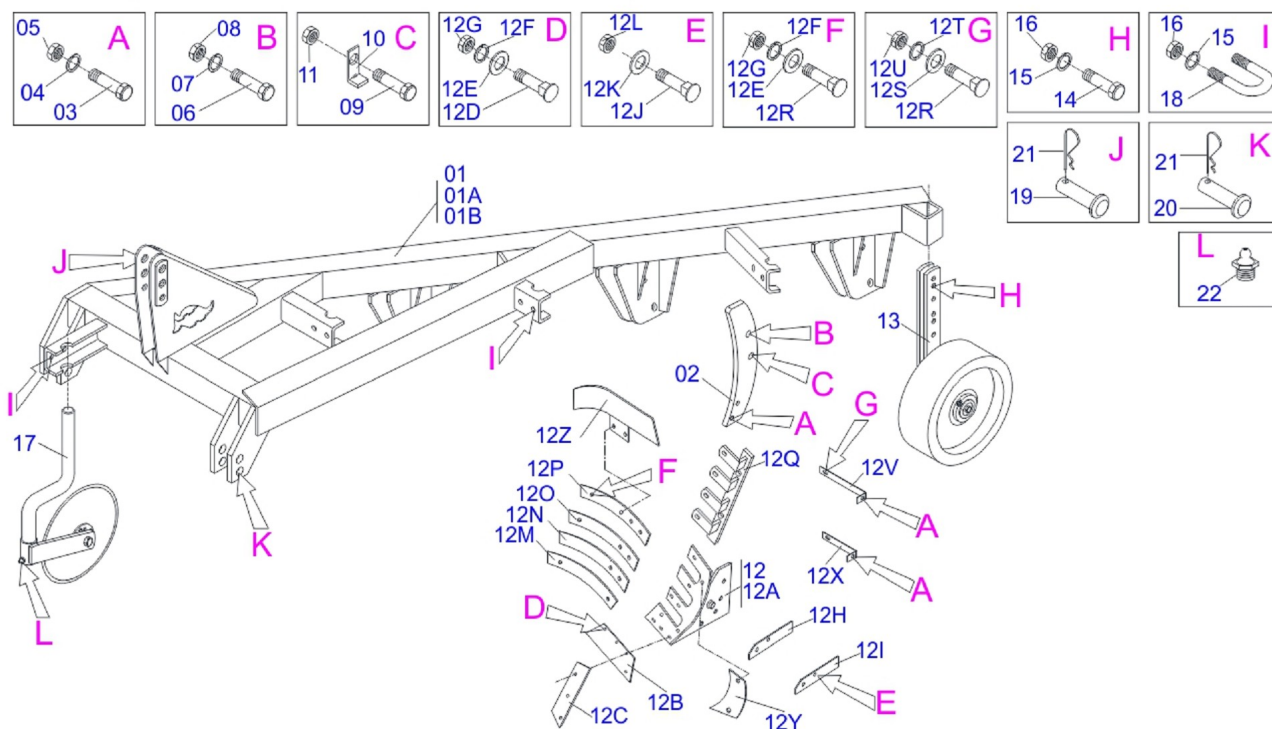

Item	Código	Descrição	02	03	04
17	0501043442	DISCO CORTE COMPL AAH	02	03	04
18	0521010667	PRENDEDOR 5/8 UNC X 100 X 60 AA	02	03	04
19	0521010578	EIXO JUNCAO 25 X 110 C A ZN	01	01	01
20	0521010595	EIXO JUNCAO 27,80 X 110 ZN	02	02	02
21	0503031035	CUPILHA 6 X 88	03	03	03

Item	Código	Descrição	QT
00	0501042396	RODA PROF COMPL AAH	
01	0501063799	RODA AST	01
02	0501017454	PORTA PO 71 X 35,2 X 2,00 AST	02
03	0503010816	ROL 6207 RS	01
04	0501017455	PORTA PO 71 X 10 X 2,00 AST	01
05	0501066364	BRACO ROD AAH	01
06	0501013138	LIMP AST	01
07	0501011600	PARAF 1/2 BSW X 1.1/4 CAPQ G.2 ZN	01
08	0503010019	ARRUELA PRESSAO 1/2 ZN 1K01556	01
09	0503010020	PORCA 1/2 BSW ZN 1K03768	01
10	0503010025	ARRUELA PRESSAO 3/8 ZN 1K01527	01
11	0503010237	PARAF 3/8 UNC X 1 C S G.5 ZN	01
12	0503010002	GRAXEIRA 1800	01
13	0501011541	PARAF 5/8 UNC X 3C S G.5 ZN1K28066	02
14	0503010027	ARRUELA PRESSAO 5/8 ZN 1K01574	02
15	0503010013	PORCA 5/8 NC ZN 1K03087	02

Item	Código	Descrição	QT
00	0501043442	DISCO CORTE COMPL AAH	
01	0501050570	DISCO CORTE C/DISCO 16 R5/8 PST2	01
01A	0502011279	CX DISCO CORTE PST2	01
01B	0503010215	ROL 30205	02
01C	0503010213	RET 01395-B	02
01D	0501066520	EIXO D C 5/8 C/PORTA PO PST2	01
01E	0603023009	DPL16X3,5 AFDFR80+6FR D224 TATU	01
01F	0501013839	FLANGE ENC DISCO CORTE PST	01
01G	0501066521	PORCA SEXT3/4UNF C/PORTA PO PST2 SA	01
01H	0503010371	PARAF 5/16 UNC X 1 C S G.5 ZN	06
01I	0503010179	ARRUELA PRESSAO 5/16 ZN 1K01528	06
01J	0503010337	PORCA 5/16 NC ZN 1K03039	06
02	0511014081	TRAVA EIXO 5/8 DISCO CORTE PST2	02
03	0503010027	ARRUELA PRESSAO 5/8 ZN 1K01574	02
04	0503010013	PORCA 5/8 NC ZN 1K03087	02
05	0503010002	GRAXEIRA 1800	01
06	0501066428	SUPT DISCO CORTE AAH	01
07	0501017348	SUPT DISCO CORTE AA	01
08	0503010815	PINO ELAST 701309 14 X 55	01