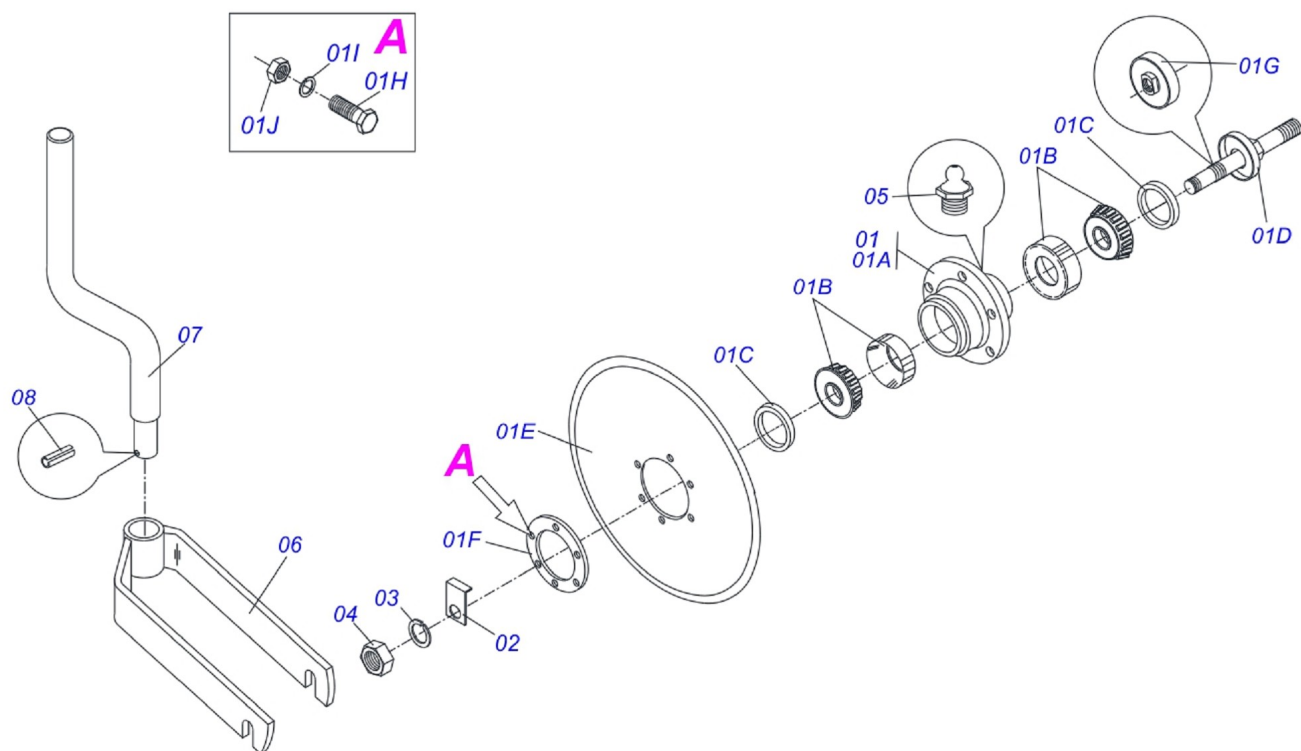

CATÁLOGO DE PEÇAS

ARADOS DE DISCOS E AIVECAS

AAH (2014) / AAH (2006) / AAH
(2003)

Código: 0501090646

Série: S-0403

Revisão: ABRIL/2003

PEÇAS ORIGINAIS
TATU

INDICE

Item	Código	Descrição	02	03	04
17	0501043442	DISCO CORTE COMPL AAH	02	03	04
18	0521010667	PRENDEDOR 5/8 UNC X 100 X 60 AA	02	03	04
19	0521010578	EIXO JUNCAO 25 X 110 C A ZN	01	01	01
20	0521010595	EIXO JUNCAO 27,80 X 110 ZN	02	02	02
21	0503031035	CUPILHA 6 X 88	03	03	03

Item	Código	Descrição	QT
00	0501042396	RODA PROF COMPL AAH	
01	0501063799	RODA AST	01
02	0501017454	PORTA PO 71 X 35,2 X 2,00 AST	02
03	0503010816	ROL 6207 RS	01
04	0501017455	PORTA PO 71 X 10 X 2,00 AST	01
05	0501066364	BRACO ROD AAH	01
06	0501013138	LIMP AST	01
07	0501011600	PARAF 1/2 BSW X 1.1/4 CAPQ G.2 ZN	01
08	0503010019	ARRUELA PRESSAO 1/2 ZN 1K01556	01
09	0503010020	PORCA 1/2 BSW ZN 1K03768	01
10	0503010025	ARRUELA PRESSAO 3/8 ZN 1K01527	01
11	0503010237	PARAF 3/8 UNC X 1 C S G.5 ZN	01
12	0503010002	GRAXEIRA 1800	01
13	0501011541	PARAF 5/8 UNC X 3C S G.5 ZN1K28066	02
14	0503010027	ARRUELA PRESSAO 5/8 ZN 1K01574	02
15	0503010013	PORCA 5/8 NC ZN 1K03087	02

Item	Código	Descrição	QT
00	0501043442	DISCO CORTE COMPL AAH	
01	0501050570	DISCO CORTE C/DISCO 16 R5/8 PST2	01
01A	0502011279	CX DISCO CORTE PST2	01
01B	0503010215	ROL 30205	02
01C	0503010213	RET 01395-B	02
01D	0501066520	EIXO D C 5/8 C/PORTA PO PST2	01
01E	0603023009	DPL16X3,5 AFDFR80+6FR D224 TATU	01
01F	0501013839	FLANGE ENC DISCO CORTE PST	01
01G	0501066521	PORCA SEXT3/4UNF C/PORTA PO PST2 SA	01
01H	0503010371	PARAF 5/16 UNC X 1 C S G.5 ZN	06
01I	0503010179	ARRUELA PRESSAO 5/16 ZN 1K01528	06
01J	0503010337	PORCA 5/16 NC ZN 1K03039	06
02	0511014081	TRAVA EIXO 5/8 DISCO CORTE PST2	02
03	0503010027	ARRUELA PRESSAO 5/8 ZN 1K01574	02
04	0503010013	PORCA 5/8 NC ZN 1K03087	02
05	0503010002	GRAXEIRA 1800	01
06	0501066428	SUPT DISCO CORTE AAH	01
07	0501017348	SUPT DISCO CORTE AA	01
08	0503010815	PINO ELAST 701309 14 X 55	01