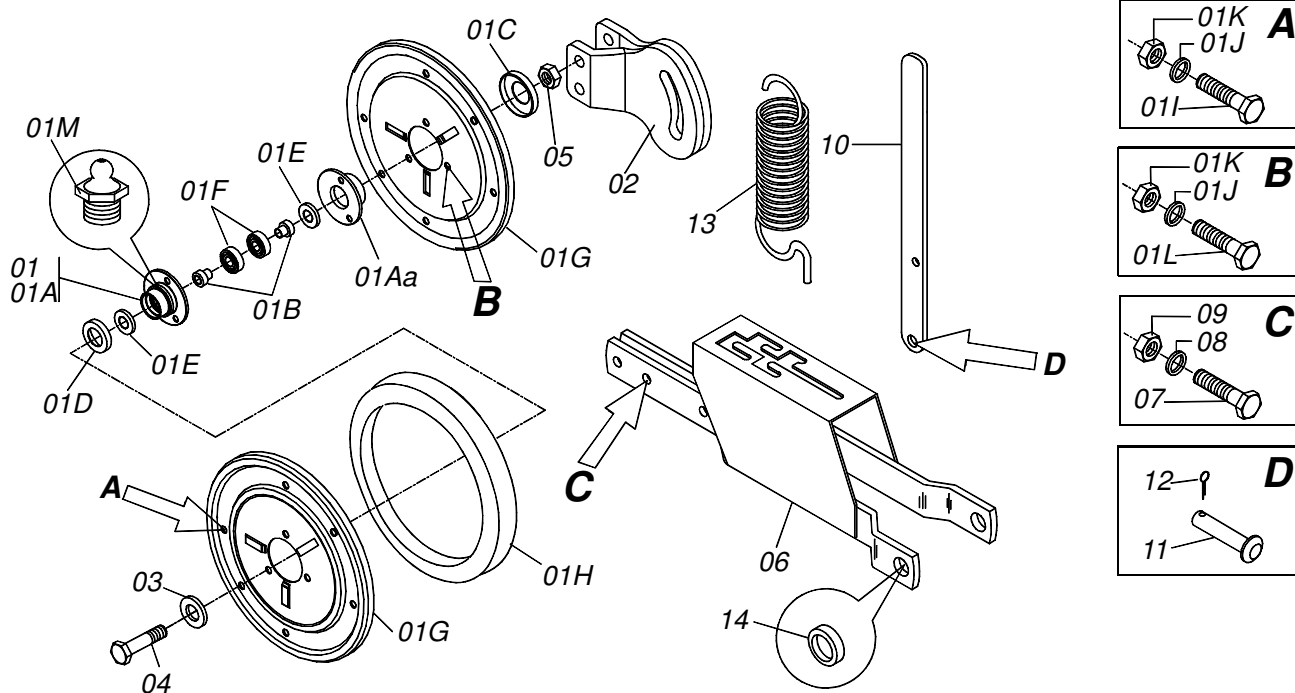

Artículo	Código	Descripción	Ver Pág.	QT
01	0501052908	RUEDA COMPACTADORA V CON RODAMIENTO		01
01A	0502011919	CAJA MAYOR RUEDA COMPACTADORA		02
01Aa	0502011877	CAJA MENOR RUEDA COMPACTADORA		02
01B	0521018922	EJE PASANTE MENOR RUEDA COMPACT		04
01C	0521018921	GUARDAPOLVO 49 X 13.10 X 11		02
01D	0521016316	GUARDA POLVO 41.50 X 13.10 X 5		02
01E	0503012734	RETENES 01556 BR		04
01F	0503010269	RODAMIENTO 6204		04
01G	0521018928	SEMI ARO RUEDA COMPACTADORA		04
01H	0503031421	BANDA COMPACTADORA		02
01I	0503010295	TORNILLO 5/16 UNC X 5/8		12
01J	0503010179	ARANDELA PRESION		18
01K	0503010337	TUERCA 5/16		18
01L	0503010178	TORNILLO 5/16" UNC X 7/8"		06
01M	0503010691	GRASERA 1/4" NF		02
02	0511064372	REGULADOR COMPACTADOR V		01
03	0521014508	ARANDELA PLANA		10
04	0503010706	TORNILLO 1/2 UNC X 4.1/2		02
05	0503011336	TUERCA 1/2" UNC S		02
06	0511060673	REGULADOR RUEDA COMPACTADORA		01
07	0503010849	TORNILLO 3/8 UNC X 1.1/2		02
08	0503010025	ARANDELA PRESION 3/8		02
09	0503010026	TUERCA 3/8		02
10	0521013398	CUERPO REGULADOR RUEDA COMPACTADORA		01
11	0521010539	EJE UNION 8.30 X 31 CA		01
12	0503010257	PASADOR ABIERTO 1/8" X 1"		01
13	0503030805	RESORTE TRACCION 40 X 152 X 4,20		01
14	0521010480	BUJE ARTICUL 25,65 X 31,75 X 9,5		02