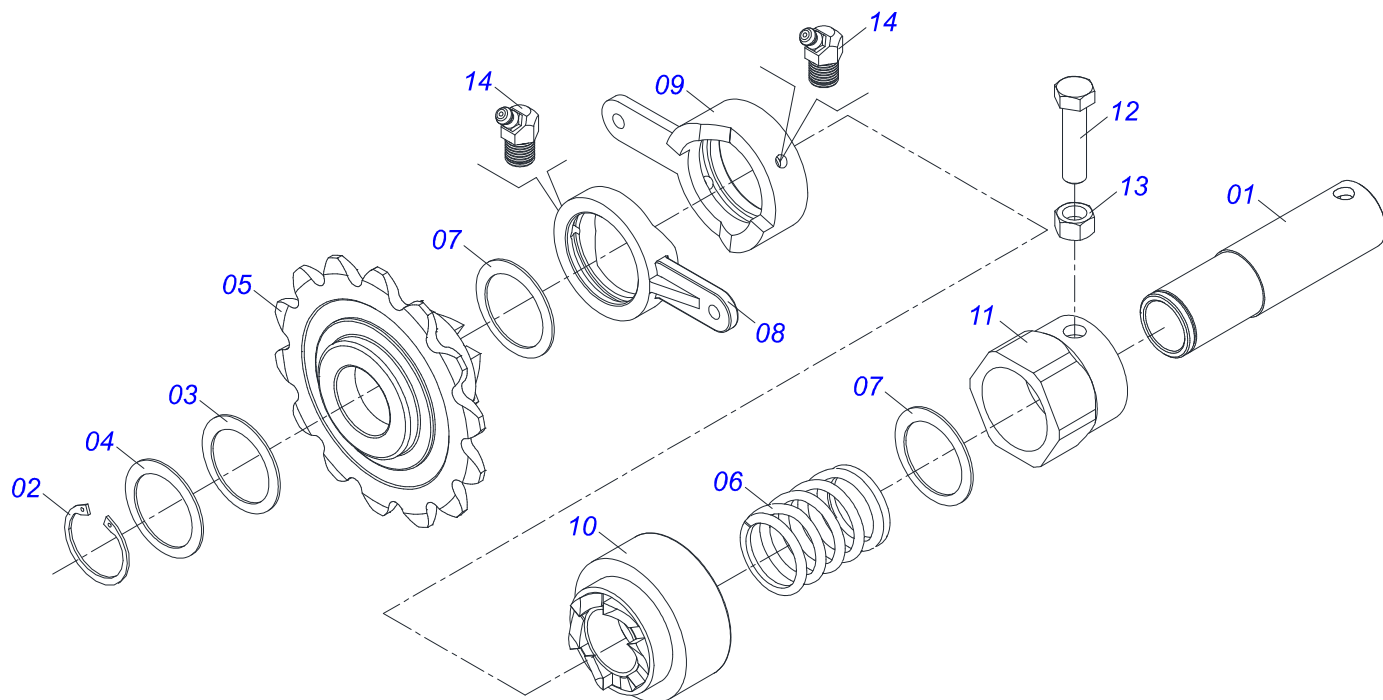

Artículo	Código	Descripción	Ver Pág.	QT
01	0521017590	EJE GUIA		01
02	0503010542	ANILLO TENSOR 501045 (PARA EJE)		01
03	0521017593	ARANDELA PLANA		01
04	0501019735	ARANDELA PLANA		01
05	0502011331	ENGR 14Z P31.75 CON ARRASTRADOR DER		01
06	0503030553	RESORTE COMPRESION		01
07	0501019734	ARANDELA PLANA		02
08	0502010720	LEVA DESARME DERECHO MENOR		01
09	0502010721	LEVA DESARME IZQ MAYOR		01
10	0502011995	BRAZO ARRASTRE EJE MOTOR IZQUIERDO		01
11	0502011996	BUJE FIJADORA		01
12	0503010395	TORNILLO 1/2" UNC X 1.1/4"		01
13	0503010060	TUERCA 1/2" UNC		01
14	0503010003	GRASERA 1845 3/8		02