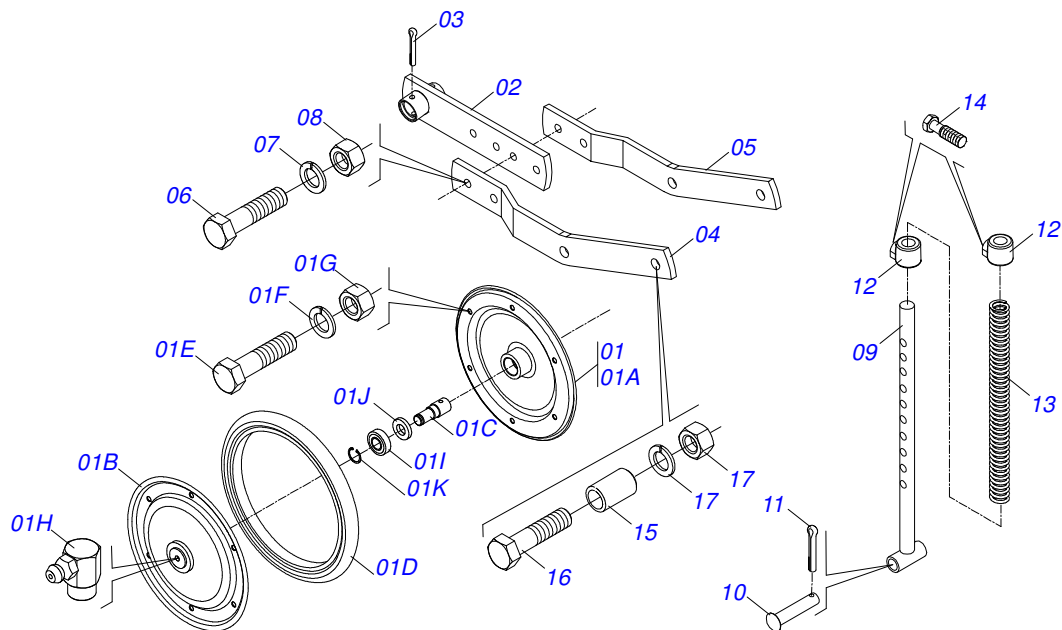

Artículo	Código	Descripción	Ver Pág.	QT
00	0501050927	RUEDA COMPACTADORA COMPL	17	01
01	0501050882	RUEDA COMPACTADORA COMPL		02
01A	0501068827	SEMI ARO INT R COMPACTADORA		02
01B	0501068828	SEMI ARO EXT R COMPACTADORA		02
01C	0511017891	EJE RUEDA COMPACTADORA V		02
01D	0503031421	BANDA COMPACTADORA		02
01E	0503010295	TORNILLO 5/16 UNC X 5/8		12
01F	0503010179	ARANDELA PRESION		12
01G	0503010337	TUERCA 5/16		12
01H	0503010004	GRASERA 1890 3/8"		02
01I	0503011763	RODAMIENTO 6203		04
01J	0503010272	RETENES 00715-BA		02
01K	0503011166	ANILLO TENSOR 501017 (PARA EJE)		02
02	0501064232	FIJADOR RUEDA COMPACTADORA COMPL		01
03	0503010571	PASADOR ABIERTO 1/4" X 1.1/2"		02
04	0501013798	BRAZO IZQUIERDO		01
05	0501013799	BRAZO DERECHO		01
06	0503010849	TORNILLO 3/8 UNC X 1.1/2		02
07	0503010025	ARANDELA PRESION 3/8		02
08	0503010026	TUERCA 3/8		02
09	0501069979	REGULACION RESORTE		01
10	0521013310	EJE UNION 12,70 X 76		01
11	0503010300	PASADOR ABIERTO 5/32" X 1"		01
12	0502040725	BUJE TRABA GUIA RESORTE		02
13	0503030399	RESORTE COMPRESIÓN 25.5 X 130 X 4		01
14	0501018535	TORNILLO 1/2 UNC X 1		02
15	0521010512	BUJE INT 13.5 X 19 X 42		01
16	0503010479	TORNILLO 1/2" UNC X 3"		01
17	0503010019	ARANDELA PRESION 1/2"		01
18	0503011336	TUERCA 1/2" UNC S		01