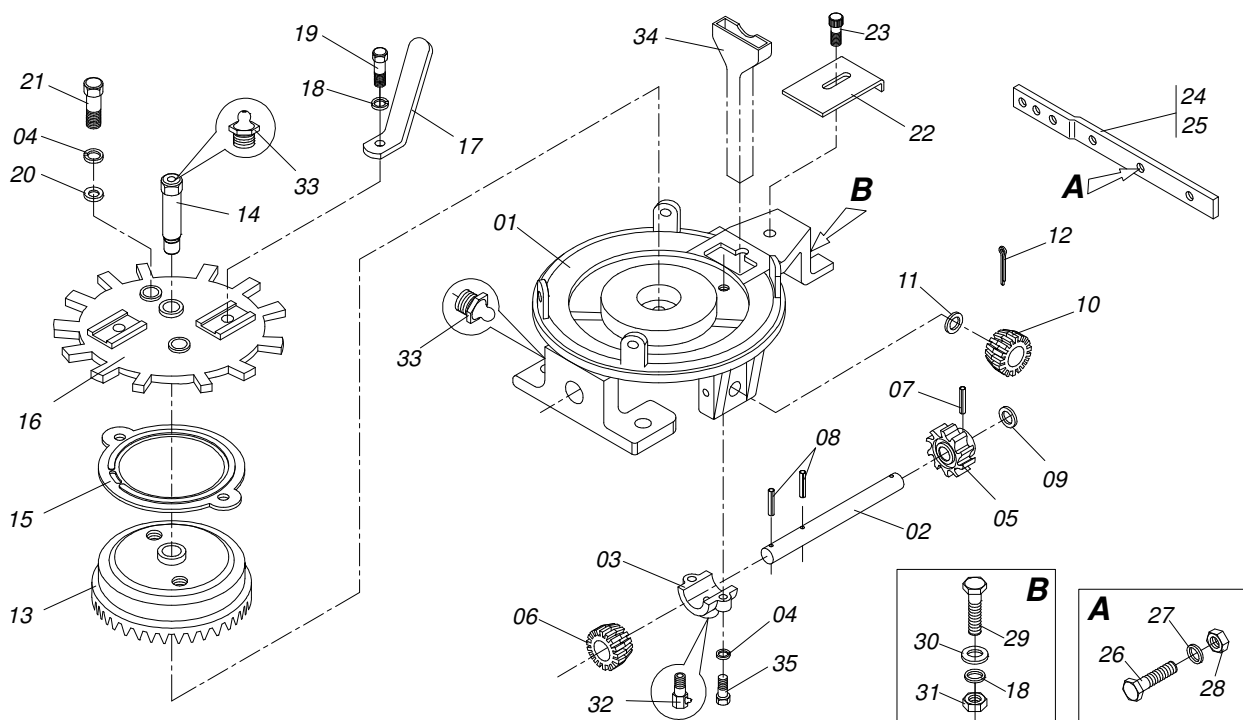

Artículo	Código	Descripción	Ver Pág.	QT
00	0501043422	SISTEMA SEMILLA ALGODON COMPL	31	01
01	0502020375	SOPORTE CAJA SEMILLA ALGODON		01
02	0501013829	EJE TRANSMISION SEMILLA ALGODON		01
03	0502010466	SEMI CHUAMCERA ALGODON LINTER		01
04	0503010179	ARANDELA PRESION		03
05	0502010462	ROTOR ALGODON LINTER		01
06	0502010467	ENGRANAJE CONICA CILINDRO ALG LINTE		01
07	0503010585	PASADOR TENSION 701161 6 X 30		02
08	0503010292	PASADOR TENSION 701164 6 X 40		01
09	0501010941	ARANDELA PLANA		01
10	0502010465	ENGRANAJE 18Z CILINDER RETOS ALG LI		01
11	0501013824	ARANDELA PLANA		01
12	0503010257	PASADOR ABIERTO 1/8" X 1"		01
13	0502010463	ENGRANAJE CONICA 40Z ALGODON LINTER		01
14	0511010126	EJE ENGRANAJE		01
15	0502010464	PISTA ALGODON LINTER		01
16	0502010461	DISCO ALGODON LINTER		01
17	0501013828	MEXEDOR ALGODON LINTER		02
18	0503010025	ARANDELA PRESION 3/8		03
19	0503010256	TORNILLO 3/8" UNC X 3/4"		02
20	0503010357	ARANDELA PLANA		02
21	0503010137	TORNILLO 5/16" UNC X 1.1/4"		02
22	0511010127	PLACA INTERRUPTORA SEMILLA		01
23	0503010386	CABLE		01
24	0501013831	BASE LATERAL DERECHO ALGODON LINTER		01
25	0501013830	BASE LATERAL IZQUIERDO ALG LINTRER		01
26	0503010676	TORNILLO 7/16" UNC X 3.3/4"		01
27	0503010180	ARANDELA PRESION 7/16"		01
28	0503010198	TUERCA 7/16" UNC		01
29	0501010324	TORNILLO 3/8" UNC X 1.1/4"		01
30	0501013518	ARANDELA PLANA		01