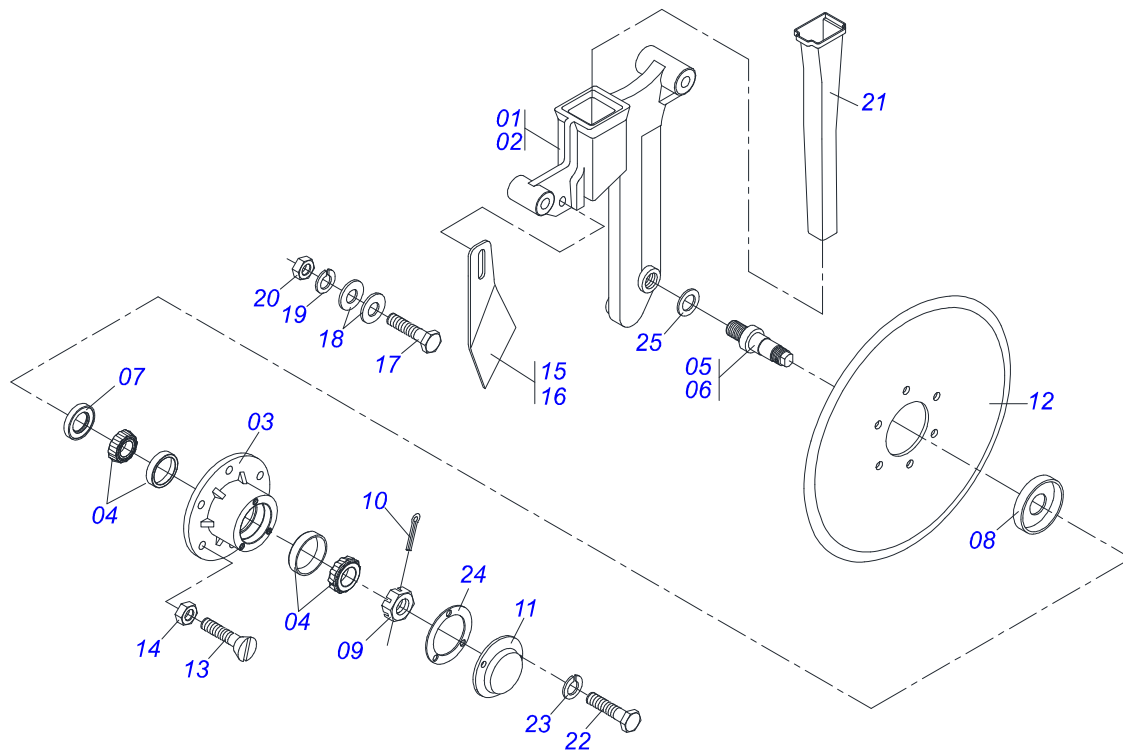

Artículo	Código	Descripción	Ver Pág.	QT
00	0501052978	DDD SEMILLA 15X15 DER COMPLETO		01
00.	0501052979	DDD SEMILLA 15X15 IZQUIERDA COMPLETO		01
01	0502011184	SOPORT DDD 15 X 15 SEMILLA DER		01
02	0502011183	SOP DDD 15X15 SEMILLA IZQ		01
03	0502011930	CAJA DEL DISCO DOBLE DESENCONTRADO		02
04	0503010598	RODAMIENTO 30204		04
05	0521019154	EJE DER DEL CUBO DEL DDD		01
06	0521019148	EJE IZQ DEL CUBO DEL DDD		01
07	0503011112	RETEN 02376-BRG		02
08	0511011927	GUARDAPOLVO 58,50 X 19,20 X 7,50		02
09	0503030282	TUERCA CASTILLO 3/4" UNF X 12		02
10	0503010257	PASADOR ABIERTO 1/8" X 1"		02
11	0521019178	TAPA PROFUNDIDADE		02
12	0603022042	DISCO PLANO LISO		02
13	0503010546	TORNILLO 5/16 UNC X 7/8		12
14	0503010337	TUERCA 5/16		12
15	0501017541	LIMPIADOR DISCO DOBLO DER		01
16	0501017542	LIMPIADOR DISCO DOBLO IZQ		01
17	0503010751	TORNILLO 3/8" UNC X 1.1/4"		01
18	0501010984	ARANDELA PLANA		02
19	0503010025	ARANDELA PRESION 3/8		01
20	0503010026	TUERCA 3/8		01
21	0503030482	BOQUILLA SEMILLA		01
22	0503013758	TORNILLO 1/4 UNC X 1.1/2		06
23	0503010143	ARANDELA PRESION		06
24	0503030757	EMPAQUETA DURA 71,50 X 50 X 0,50		02
25	0511015098	ARANDELA PLANA		02