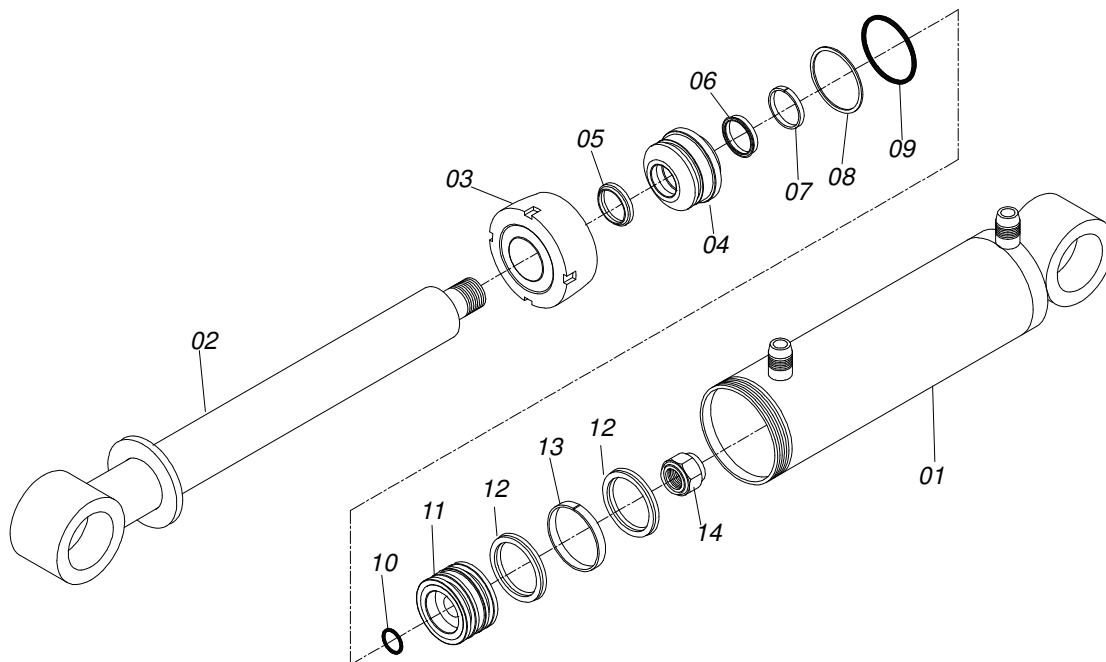

Artículo	Código	Descripción	Ver Pág.	QT
01	0511061944	CAMISA 85,7 X 178		01
02	0511062917	EXTENSOR 50,8 X 230 PHT3		01
03	0502010761	TAPA M+VIL 85,70		01
04	0502010840	SOPORTE ANILLOS 50,80 X 85,72		01
05	0503010039	ANILLO RASCADOR D-2000		01
06	0503010991	ANILLO 1870-2000-375-B		01
07	0503010952	ANILLO GUIA INTERNO W2-2250-500		01
08	0503011060	ANILLO BACK-UP 8-336		01
09	0503010976	ANILLO O'RING 2-336 N 3006-9B		01
10	0503010345	ANILLO O'RING 2-218 N 3006-9B		01
11	0502010844	EMBOLO 50,8 X 85,72		01
12	0503010170	ANILLO 3120 2750		02
13	0503010948	ANILLO GUIA EXTERNO W4-3346-590		01
14	0503010063	TUERCA 1" UNF		01
15	0501031553	JUEGO REPARO COMPL		01