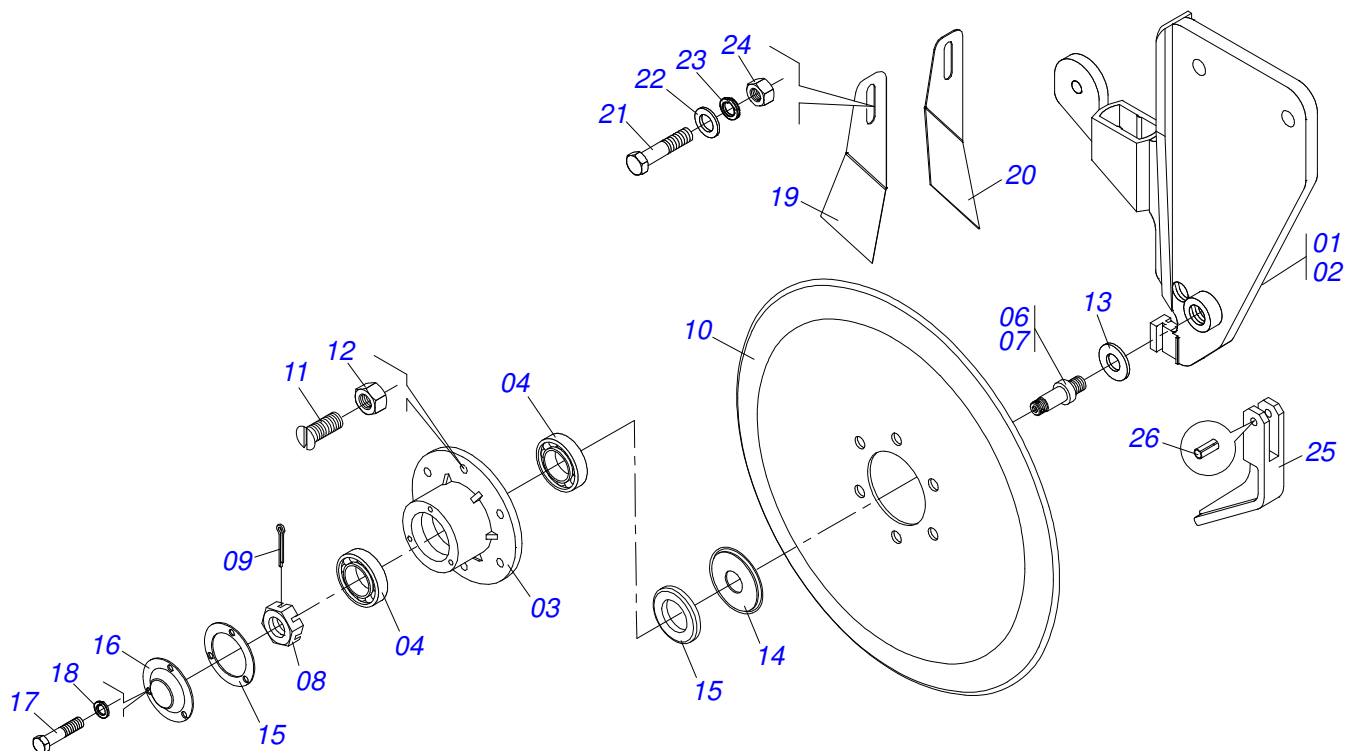

Artículo	Código	Descripción	Ver Pág.	DIR	ESQ
00	0501052976	DDD DEL ABONO DER 15 X 15 COMPLETO	01	00	
00A	0501052977	DDD ABONO IZQUIERDO 15 X 15 COMPLETO	00	01	
01	0502011160	SOP D D DESCENTRADO 15X15 DER	01	00	
02	0502011161	SOP D D DESCENTRADO 15X15 IZQ	00	01	
03	0502011930	CAJA DEL DISCO DOBLE DESENCONTRADO	02	02	
04	0503010598	RODAMIENTO 30204	04	04	
05	0503011112	RETEN 02376-BRG	02	02	
06	0521019154	EJE DER DEL CUBO DEL DDD	01	01	
07	0521019148	EJE IZQ DEL CUBO DEL DDD	01	01	
08	0503030282	TUERCA CASTILLO 3/4" UNF X 12	02	02	
09	0503010257	PASADOR ABIERTO 1/8" X 1"	02	02	
10	0603022042	DISCO PLANO LISO	02	02	
11	0503010546	TORNILLO 5/16 UNC X 7/8	12	12	
12	0503010337	TUERCA 5/16	02	02	
13	0511015098	ARANDELA PLANA	06	06	
14	0511011927	GUARDAPOLVO 58,50 X 19,20 X 7,50	02	02	
15	0503030757	EMPAQUETA DURA 71,50 X 50 X 0,50	02	02	
16	0521019178	TAPA PROFUNDIDADE	02	02	
17	0503014729	TORNILLO 1/4" UNF X 1/2	06	06	
18	0503011441	ARANDELA PRESION	06	06	
19	0501017541	LIMPIADOR DISCO DOBLO DER	01	01	
20	0501017542	LIMPIADOR DISCO DOBLO IZQ	01	01	
21	0503010751	TORNILLO 3/8" UNC X 1.1/4"	01	01	
22	0501010984	ARANDELA PLANA	02	02	
23	0503011443	ARANDELA PRESION	01	01	
24	0503010026	TUERCA 3/8	01	01	
25	0502070062	LIMPIADOR	01	01	
26	0503011402	PASADOR TENSION 701156 6 X 20	01	01