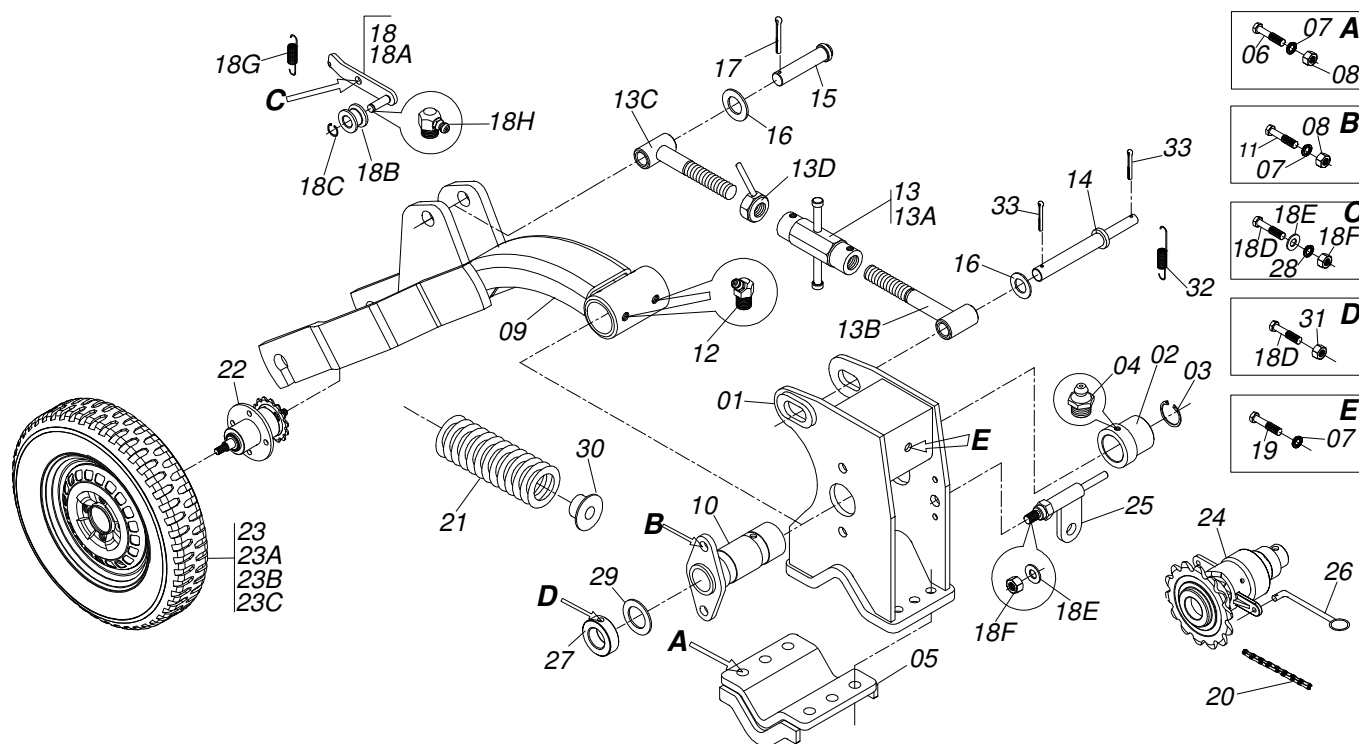

Artículo	Código	Descripción	Ver Pág.	QT
01	0511062964	SOPORTE HORQUILLA RODADO		01
02	0521016734	BUJE 42,3 X 62 X 60		01
03	0503010881	ANILLO TENSOR 501042 (PARA EJE)		01
04	0503010002	GRASERA 1800		01
05	0511062685	FIJADOR SOPORTE BRAZO RODADO		01
06	0503010233	TORNILLO 5/8 UNC X 2.1/2		06
07	0503010027	ARANDELA PRESION		09
08	0503012412	TUERCA DE CIERRE 5/8 UNC S		08
09	0511063121	HORQUILLA RODADO		01
10	0511061298	FLANGE FIJADOR SOPORTE RODADO		01
11	0503010232	TORNILLO 5/8 UNC X 1.3/4		02
12	0503010003	GRASERA 1845 3/8		02
13	0501052566	ESTABILIZADOR RODADO COMPLETO		01
13A	0501110096	TUERCA AJUSTE 165		01
13B	0511061501	EXTENSOR DERECHO		01
13C	0511061502	EXTENSOR IZQUIERDO		01
13D	0501061056	CONTRA TUERCA DERECHA		01
14	0521016054	EJE UNION MAYOR		01
15	0521010581	EJE UNION 25 X 125		01
16	0511015346	ARANDELA PLANA		02
17	0503010571	PASADOR ABIERTO 1/4" X 1.1/2"		01
18	0501052634	ESTIRADOR CADENA RODADO COMPLETO		01
18A	0511061287	ESTIRADOR CADENA RODADO		01
18B	0521013735	ROLDANA ACTIVA 13/15 S-0199		01
18C	0503010302	ANILLO RETENCION EJE 501019		01
18D	0503010920	TORNILLO 1/2 UNC X 1.1/2		02
18E	0511017302	ARANDELA PLANA 13.5 X 32.5 X 3.00		02
18F	0503011336	TUERCA 1/2" UNC S		02
18G	0503030242	RESORTE TRACCION 20 X 120 X 2		01
18H	0503010004	GRASERA 1890 3/8"		01
19	0511015837	TORNILLO 5/8" UNC X 2"		01