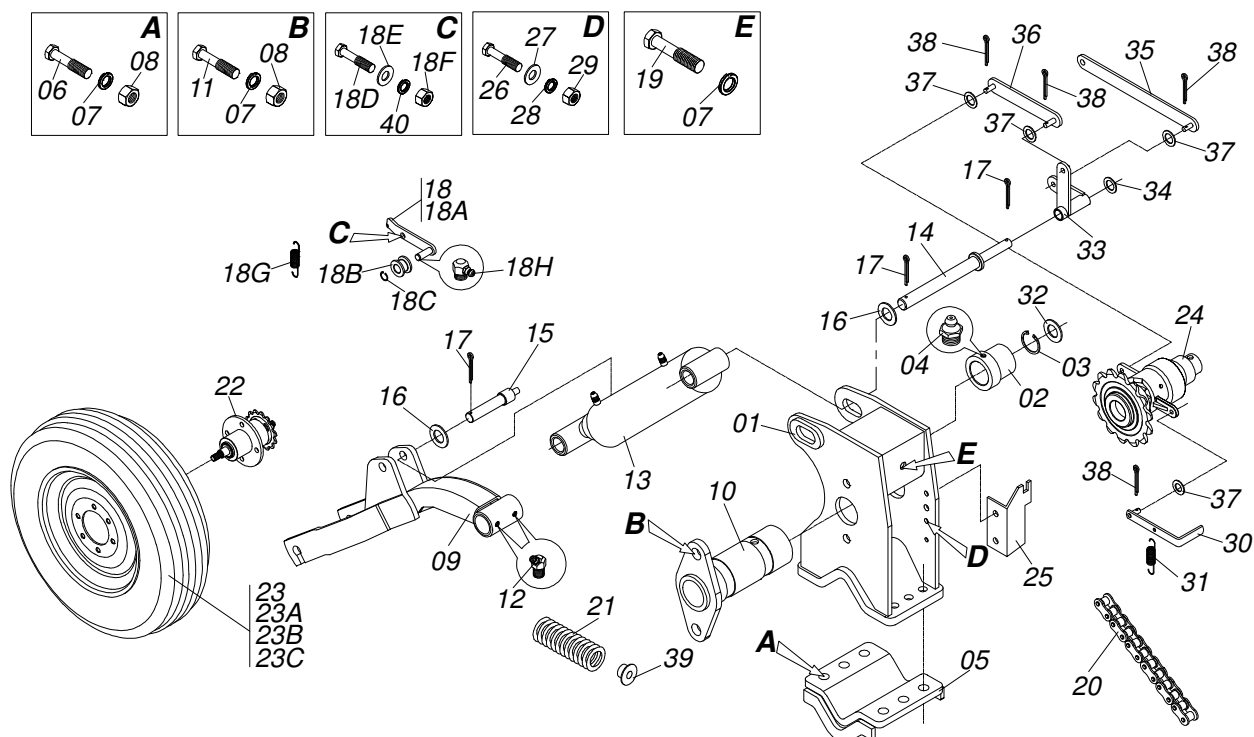

Artículo	Código	Descripción	Ver Pág.	QT
01	0511062964	SOPORTE HORQUILLA RODADO		01
02	0521016734	BUJE 42,3 X 62 X 60		01
03	0503010881	ANILLO TENSOR 501042 (PARA EJE)		01
04	0503010002	GRASERA 1800		01
05	0511062685	FIJADOR SOPORTE BRAZO RODADO		01
06	0503010233	TORNILLO 5/8 UNC X 2.1/2		06
07	0503010027	ARANDELA PRESION		08
08	0503012412	TUERCA DE CIERRE 5/8 UNC S		08
09	0511063121	HORQUILLA RODADO		01
10	0511061298	FLANGE FIJADOR SOPORTE RODADO		01
11	0503010232	TORNILLO 5/8 UNC X 1.3/4		02
12	0503010003	GRASERA 1845 3/8		02
13	0511040342	CILINDRO HIDRAULICO 50,8 X 85,7 X 290 X 70	6	01
14	0531011410	EJE UNION MAYOR		01
15	0521016055	EJE UNION MENOR		01
16	0511015346	ARANDELA PLANA		02
17	0503010131	PASADOR ABIERTO 3/16 X 1.1/2		03
18	0501052634	ESTIRADOR CADENA RODADO COMPLETO		01
18A	0511061287	ESTIRADOR CADENA RODADO		01
18B	0521013735	ROLDANA ACTIVA 13/15 S-0199		01
18C	0503010302	ANILLO RETENCION EJE 501019		01
18D	0503010920	TORNILLO 1/2 UNC X 1.1/2		02
18E	0511017302	ARANDELA PLANA 13.5 X 32.5 X 3.00		02
18F	0503011336	TUERCA 1/2" UNC S		02
18G	0503030093	RESORTE TRACCION		01
18H	0503010004	GRASERA 1890 3/8"		01
19	0511015837	TORNILLO 5/8" UNC X 2"		01
20	0503012659	CADENA 2050 X 65 ESLABON + ENMIENDA		01
21	0503031687	RESORTE COMPRESION 59 X 140 X 9,53		01
22	0501053044	RODADO SIN NEUMATICO	8	01
23	0503060094	RUEDA CON NEUM		01