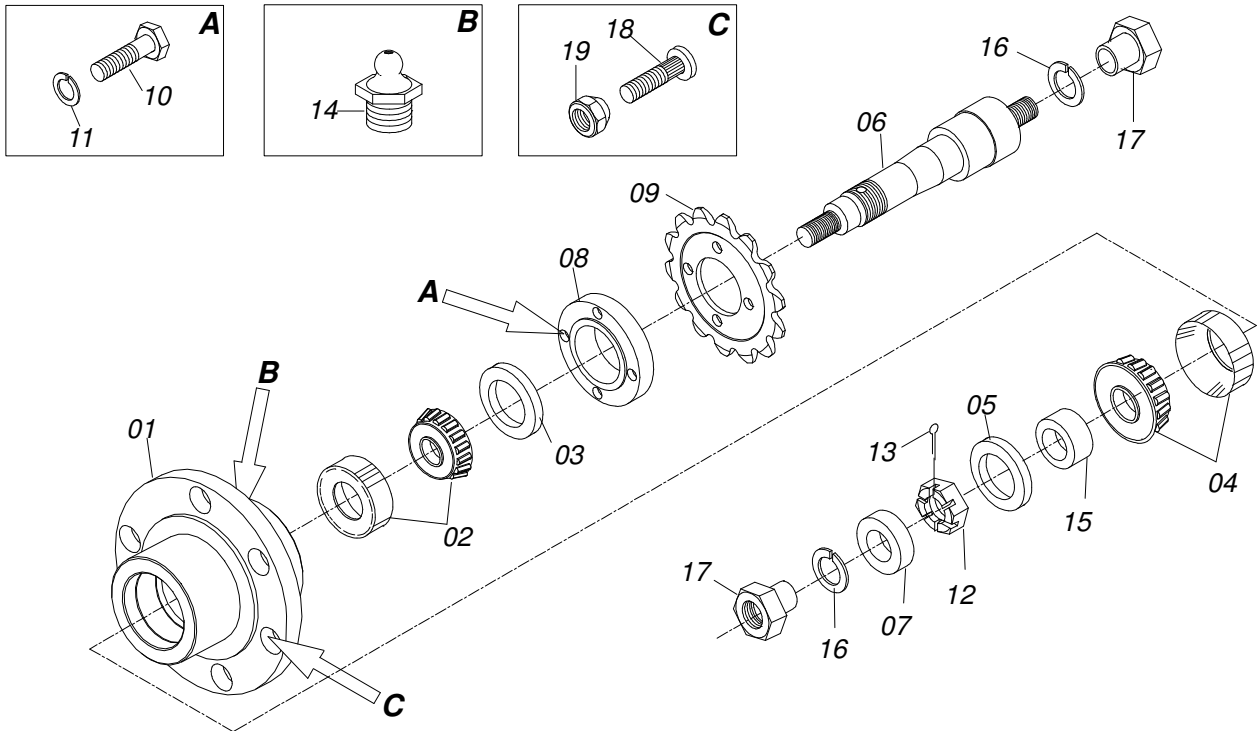

Artículo	Código	Descripción	Ver Pág.	QT
01	0502020660	CAJA RODADO		01
02	0503010016	RODAMIENTO LM		01
03	0503010278	RETENES		01
04	0503010022	RODAMIENTO LM		01
05	0503010671	RETENES 02038-BRG		01
06	0521019533	EJE RODADO		01
07	0521019535	BUJE 50,80 X 28,40 X 15		01
08	0521019534	PROTRACTOR HUB		01
09	0521019556	ENGRANAJE 14Z P31,75 X FURO 60		01
10	0503010849	TORNILLO 3/8 UNC X 1.1/2		04
11	0503011443	ARANDELA PRESION		04
12	0503011052	TUERCA CASTILLO 1.1/4" UNF X 19,5		01
13	0503010010	PASADOR ABIERTO 1/4 X 2.1/2		01
14	0503010002	GRASERA 1800		01
15	0521010491	BUJE SEPARADORA		01
16	0503011438	ARANDELA PRESION		02
17	0521013510	TUERCA 3/4		02
18	0501010127	TORNILLO ROD 9/16"UN X 1.7/8"		06
19	0503013001	TUERCA CONICA 9/16" UNF		06