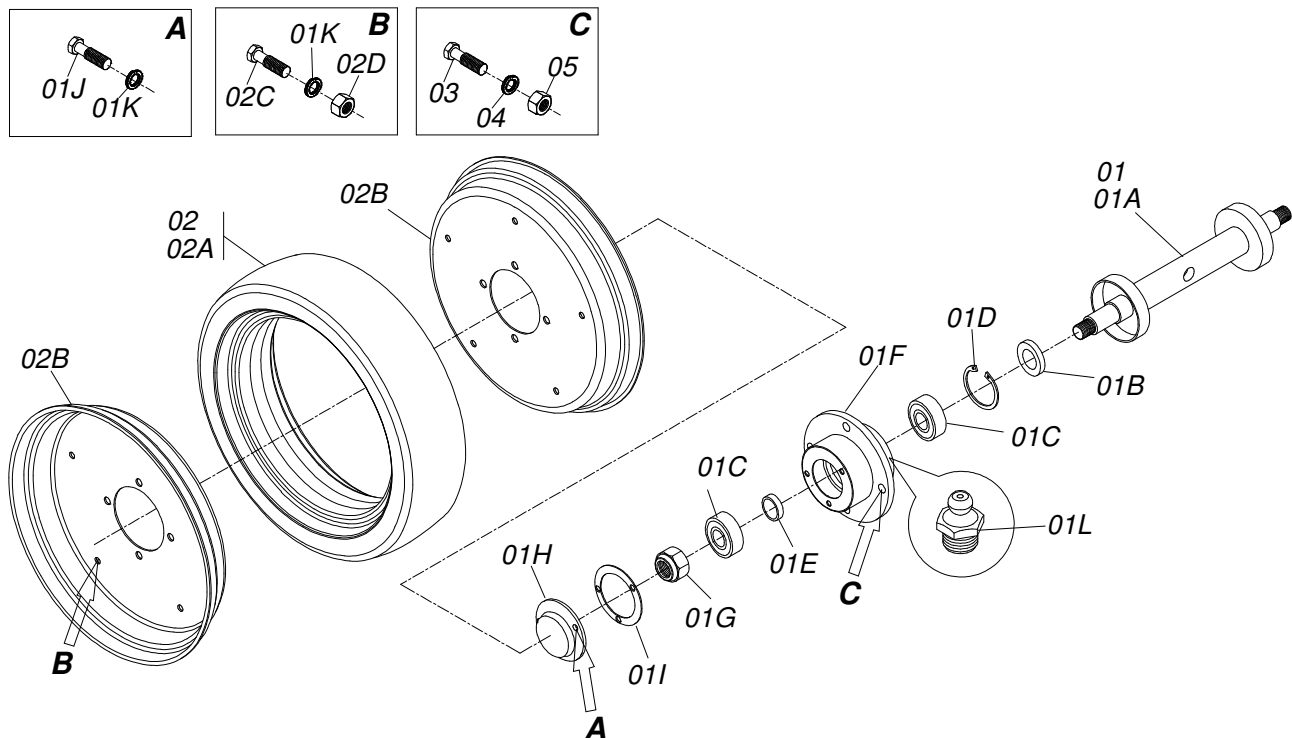

Artículo	Código	Descripción	Ver Pág.	QT
01	0501051869	EJE RUEDA PROFUNDIDAD CON CUBO		01
01A	0501069401	EJE RUEDA PROFUNDIDAD		01
01B	0503010689	RETEN 00763-BR		02
01C	0503010269	RODAMIENTO 6204		04
01D	0503011105	ANILLO RETENCION AGUJERO		02
01E	0521010489	BUJE SEPARADORA		02
01F	0502011907	CAJA RUEDA PROFUNDIDAD		02
01G	0503010878	TUERCA 5/8" UNF		02
01H	0521019178	TAPA PROFUNDIDADE		02
01I	0503030757	EMPAQUETA DURA 71,50 X 50 X 0,50		02
01J	0503010519	TORNILLO 1/4" UNC X 5/8"		06
01K	0503010143	ARANDELA PRESION		16
01L	0503010691	GRASERA 1/4" NF		02
02	0501052538	BANDA PROFUNDIDAD CON AROS		02
02A	0503030551	RUEDA PROFUNDIDAD 350 X 93		02
02B	0521010832	BRIDA DEL ARO		04
02C	0503010298	TORNILLO 1/4" UNC X 1/2"		10
02D	0503010144	TUERCA 1/4" UNC		10
03	0503010178	TORNILLO 5/16" UNC X 7/8"		08
04	0503010179	ARANDELA PRESION		08
05	0503010337	TUERCA 5/16		08