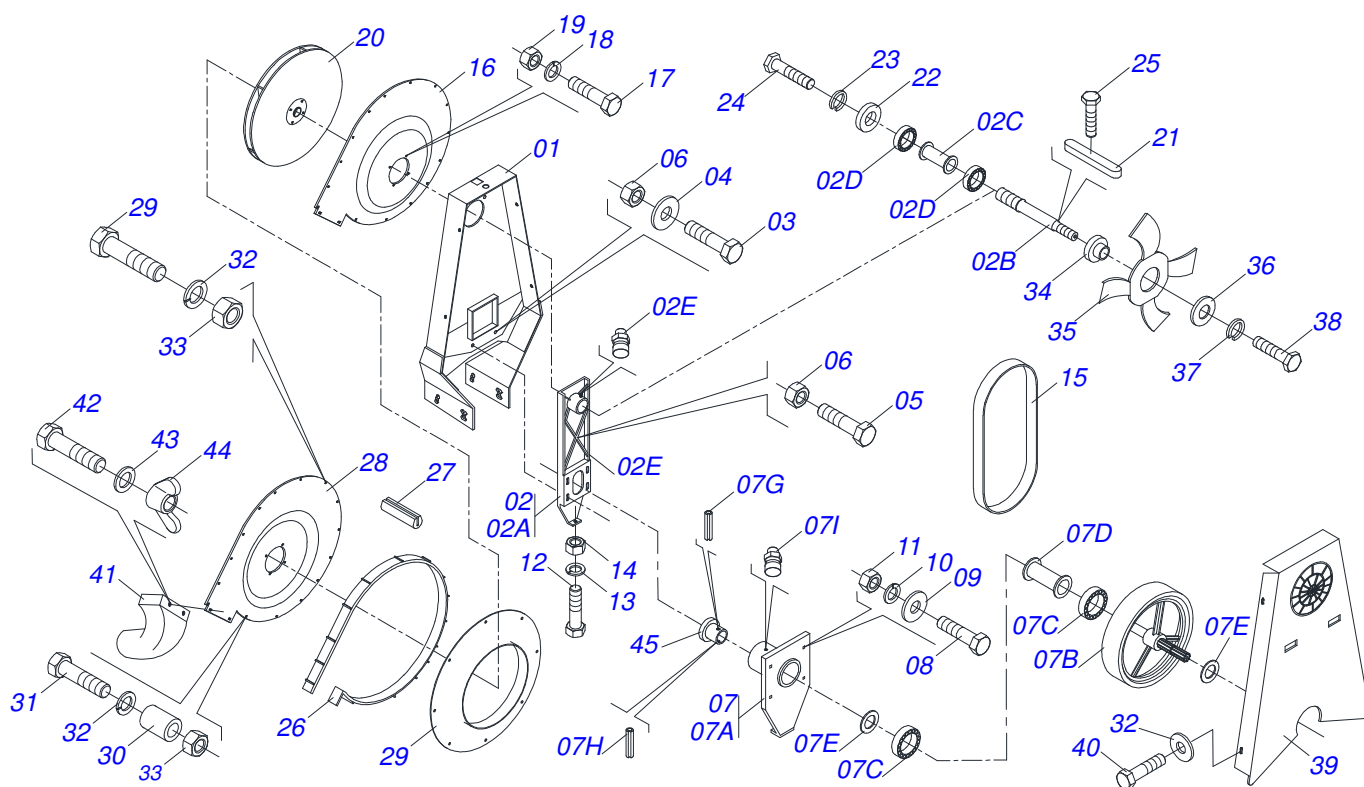

Artículo	Código	Descripción	Ver Pág.	QT
00	0511040705	TURBINA P/ CARDAN COMPLETA	26	01
01	0511061094	SOPORTE TURBINA		01
02	0501053716	CHUMACERA COMPL VENTILADOR MAYOR		01
02A	0502012016	SOPORTE ESTIRADOR CADENA		01
02B	0503012778	EJE VENTILADOR MAYOR		01
02C	0531010881	BUJE SUPERIOR INTERM		01
02D	0503012689	RODAMIENTO 6306 DDU		02
02E	0503010325	VALVULA VCA-118		02
03	0503010920	TORNILLO 1/2 UNC X 1.1/2		02
04	0511017302	ARANDELA PLANA 13.5 X 32.5 X 3.00		02
05	0503010395	TORNILLO 1/2" UNC X 1.1/4"		02
06	0503011336	TUERCA 1/2" UNC S		04
07	0501053886	POLEA COMPL TURBINA CON GIRO LIBRE		01
07A	0502012020	CAJA CHUMACERA POLEA		01
07B	0501053888	POLEA COMPL TURBINA CON GIRO LIBRE		01
07C	0503011081	RODAMIENTO 6207 2RS		02
07D	0531014518	BUJE INF INTERMEDIARIA RODAMIENTO		01
07E	0531014519	ARANDELA PLANA		01
07F	0531014527	ARANDELA PLANA		01
07G	0503010301	PASADOR TENSION 701191 8 X 45		01
07H	0503011855	PASADOR TENSION 701143 5 X 45		01
07I	0503010325	VALVULA VCA-118		01
08	0501010711	TORNILLO 1/2" BSW X 1.5/8"		04
09	0521018517	ARANDELA PLANA		04
10	0503010019	ARANDELA PRESION 1/2"		04
11	0503010020	TUERCA 1/2		04
12	0503013030	TORNILLO 5/8" UNC X 3.1/4"		01
13	0501012140	ARANDELA PLANA		01
14	0503010013	TUERCA 5/8		01
15	0503012780	CORREA LA TURBINA MAYOR		01
16	0521018282	CUERPO LA TAPA TRASERA		01