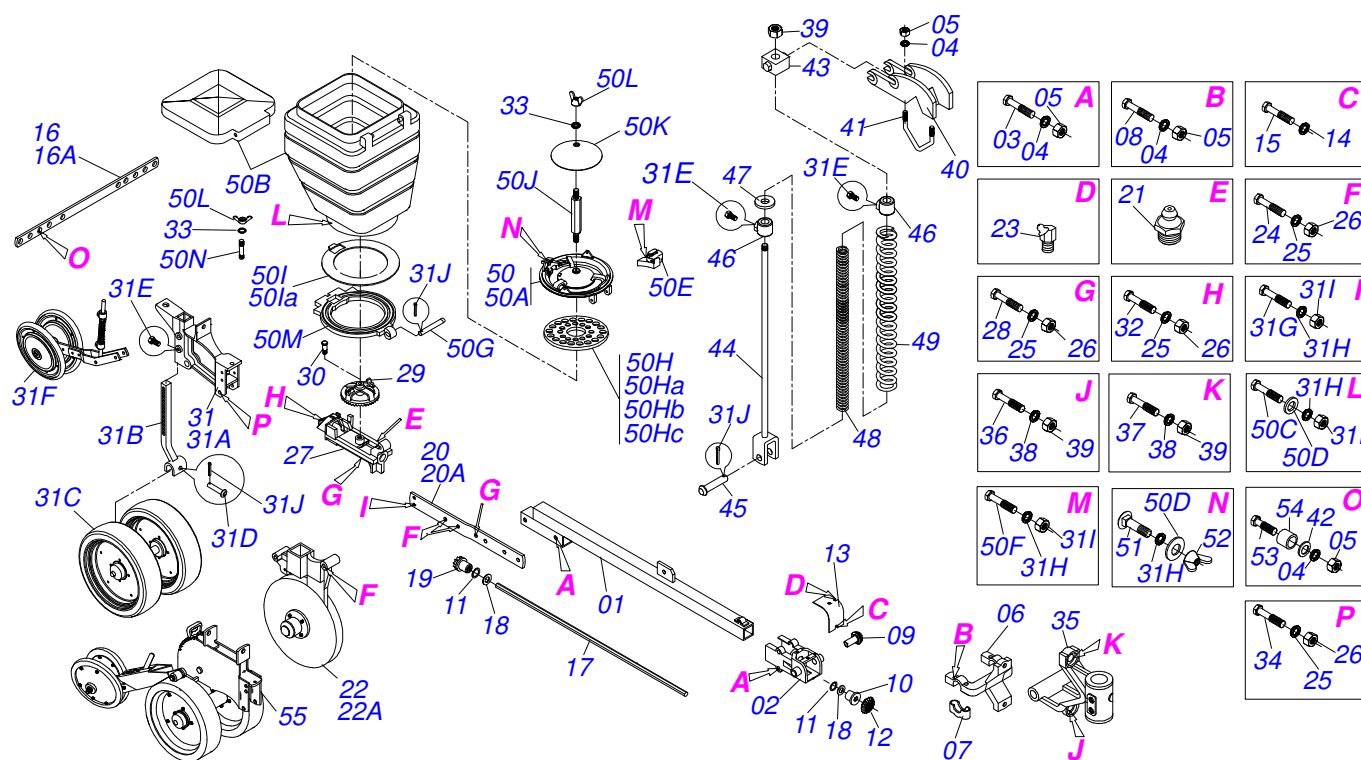

Artículo	Código	Descripción	Ver Pág.	QT
00	0511040469	LINEA SEMILLA DERECHO COMPL		01
00.	0511041238	LINEA SEMILLA DERECHO COMPL		01
00..	0511040470	LINEA SEMILLA IZQ COMPL		01
00...	0511041239	LINEA SEMILLA IZQ COMPL		01
01	0511062640	BRAZO LINEA SEMILLA		01
02	0502011830	SOPORTE ARTICULACION		01
03	0503010752	TORNILLO 1/2" UNC X 3.1/2"		04
04	0503010019	ARANDELA PRESION 1/2"		11
05	0503010060	TUERCA 1/2" UNC		11
06	0502011561	SEMI CHUMACERA		01
07	0502010426	SEMI CHUMACERA SUP		02
08	0503010479	TORNILLO 1/2" UNC X 3"		04
09	0502011400	ENGRANAJE CONICA 18Z		01
10	0502011296	BUJE CHUMACERA P/EJE HEX 1/2		01
11	0501013824	ARANDELA PLANA		03
12	0502011505	ENGRANAJE CONICA 18Z		01
13	0521018079	TAPA CABEZAL LINEA SEMILLA		01
14	0503010143	ARANDELA PRESION		02
15	0503010298	TORNILLO 1/4" UNC X 1/2"		02
16	0501018652	BARRA ESTABILIZADORA MAIZ		01
16A	0501013714	BARRA ESTABILIZADORA		01
17	0521019531	EJE HEX 1/2 X 852		01
18	0501013352	ARANDELA PLANA		02
19	0502011411	ENGRANAJE CONICA 10Z		01
20	0501013413	BASE LATERAL DERECHA		01
20A	0501013414	BASE LATERAL IZQUIERDA		01
21	0503010002	GRASERA 1800		02
22	0501052978	DDD SEMILLA 15X15 DER COMPLETO		01
22A	0501052979	DDD SEMILLA 15X15 IZQUIERDA COMPLETO		01
23	0503011099	GRASERA 1845		02
24	0503010723	TORNILLO 7/16" UNC X 4"		02