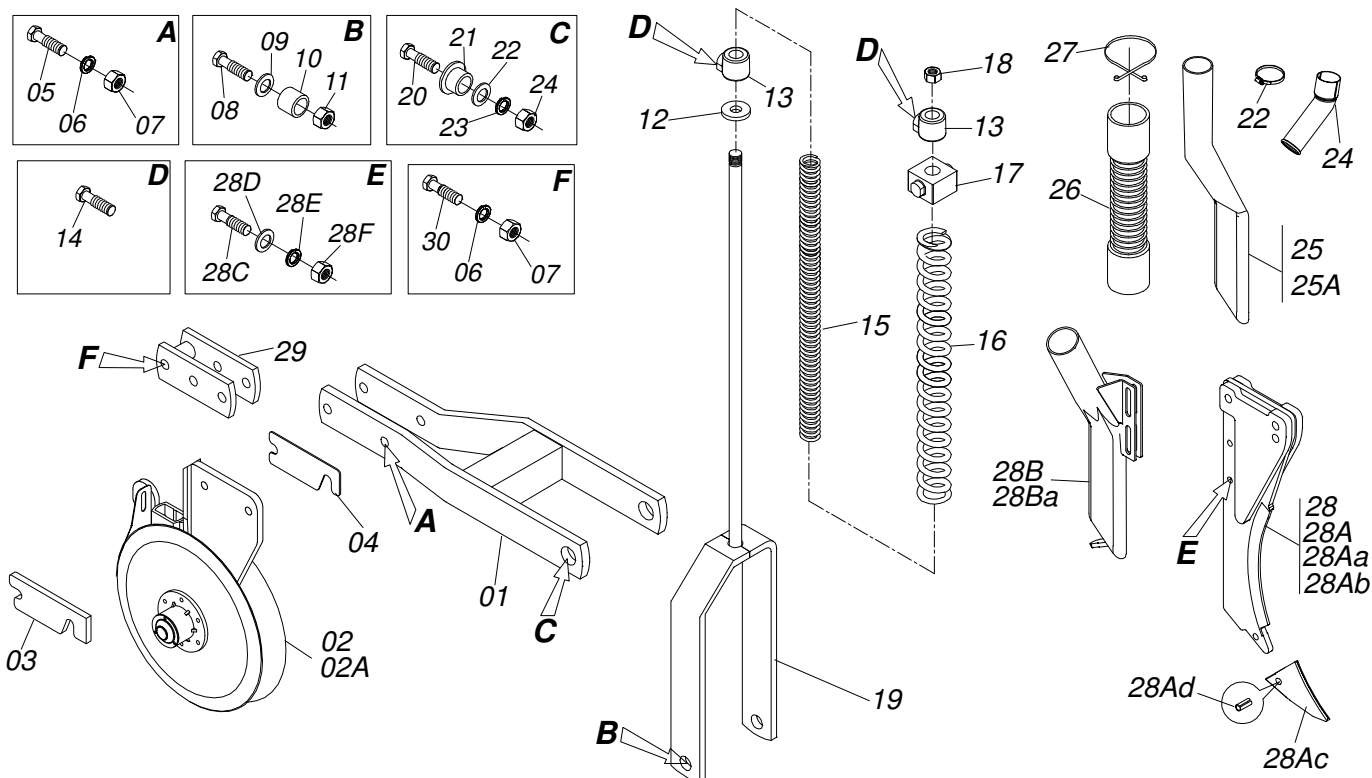

Artículo	Código	Descripción	Ver Pág.	QT
00	0511040567	LINEA ABONO DERECHO COMPL		01
00.	0511040568	LINEA ABONO DERECHO COMPL		01
01	0511062695	BRAZO LINEA ABONO		01
02	0501052976	DDD DEL ABONO DER 15 X 15 COMPLETO		01
02A	0501052977	DDD ABONO IZQUIERDO 15 X 15 COMPLETO		01
03	0511018662	PLACA ESPACIAMIENTO 9,50		06
04	0511017969	PLACA ESPACIAMIENTO 1,90		02
05	0503010706	TORNILLO 1/2 UNC X 4.1/2		01
06	0503010019	ARANDELA PRESION 1/2"		03
07	0503010060	TUERCA 1/2" UNC		03
08	0503011411	TORNILLO 1/2" UNC X 5.1/2"		01
09	0511017302	ARANDELA PLANA 13.5 X 32.5 X 3.00		02
10	0521010445	BUJE 13,5 X 19 X 10,5		02
11	0503011336	TUERCA 1/2" UNC S		01
12	0501013753	ARANDELA PLANA		01
13	0502040725	BUJE TRABA GUIA RESORTE		02
14	0501018535	TORNILLO 1/2 UNC X 1		02
15	0503030609	RESORTE COMPRESION 25,5 X 300 X 4,0		01
16	0503030917	RESORTE COMPRESION 39,7 X 300 X 6,0		01
17	0502011538	GUIA RESORTE		01
18	0503010013	TUERCA 5/8		01
19	0511062702	GUIA RESORTE ABONO		01
20	0501010066	TORNILLO 3/4" UNC X 9"		01
21	0521017831	BUJE SEPARADORA APOYO		02
22	0511017232	ARANDELA PLANA		02
23	0503010023	ARANDELA PRESION		01
24	0503010014	TUERCA 3/4" UNC		01
25	0503030391	BOQUILLA ABONO DER		01
25A	0503030392	BOQUILLA ABONO IZQ		01
26	0503030195	MANGUERA 2 X 2 X 310		01
27	0503031076	PRESILLA MANGUERA 2		02