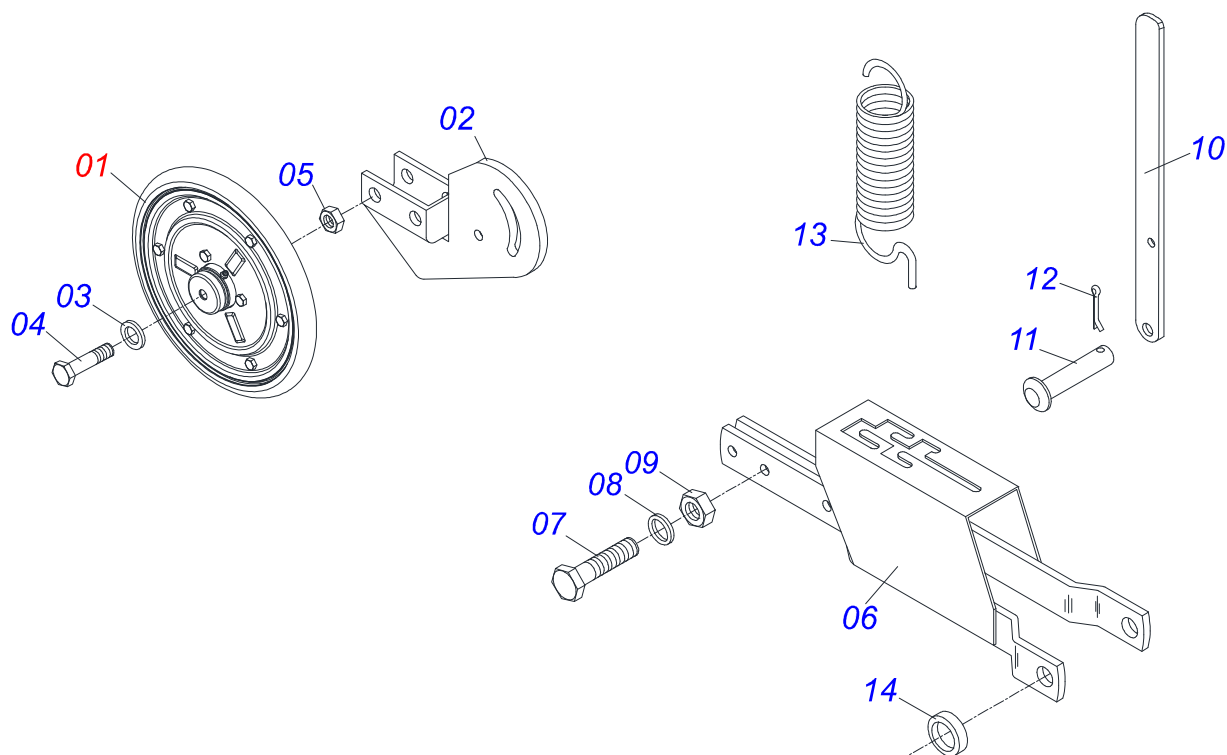

Artículo	Código	Descripción	Ver Pág.	QT
01	0501052908	RUEDA COMPACTADORA V CON RODAMIENTO		02
02	0502011757	REGULADOR COMPACT		01
03	0521014508	ARANDELA PLANA		10
04	0503010706	TORNILLO 1/2 UNC X 4.1/2		02
05	0503011336	TUERCA 1/2" UNC S		02
06	0511060673	REGULADOR RUEDA COMPACTADORA		01
07	0503010849	TORNILLO 3/8 UNC X 1.1/2		02
08	0503010025	ARANDELA PRESION 3/8		02
09	0503010026	TUERCA 3/8		02
10	0541016906	CUERPO REGULADOR RUEDA COMPACTADORA		01
11	0521010539	EJE UNION 8.30 X 31 CA		01
12	0503010257	PASADOR ABIERTO 1/8" X 1"		01
13	0503030805	RESORTE TRACCION 40 X 152 X 4,20		01
14	0521010480	BUJE ARTICUL 25,65 X 31,75 X 9,5		02