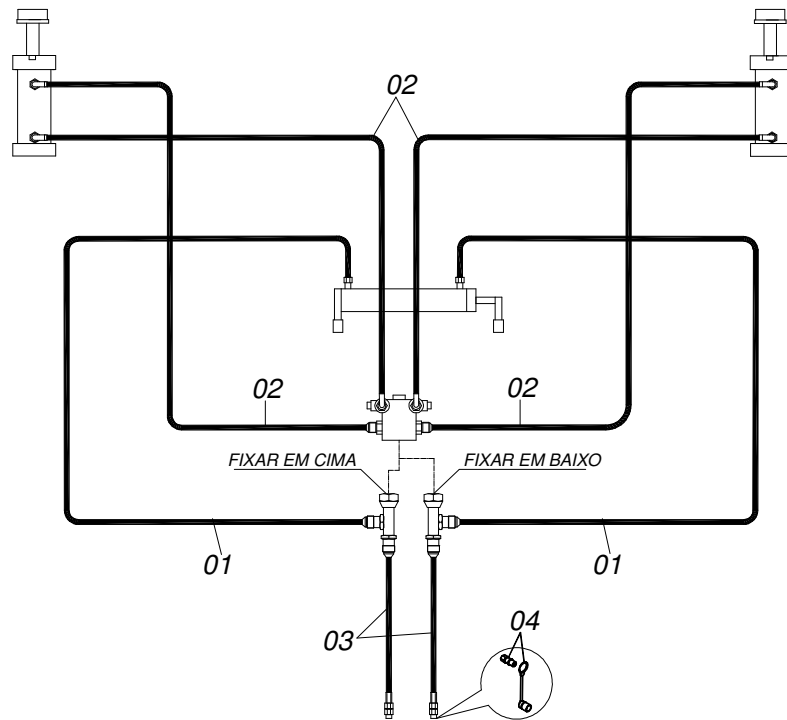

Artículo	Código	Descripción	Ver Pág.	QT
01	0501080290	MANGUERA 3/8" X 1260 TR-TC		02
02	0501080402	MANGUERA TR-TC		04
03	0501080471	MANGUERA 3/8" X 2800 TR-TM		02
04	0501053834	ACOPLAMIENTO RAPIDO MACHO AGRICOLA CON TAPA - 1/2 NPT		02