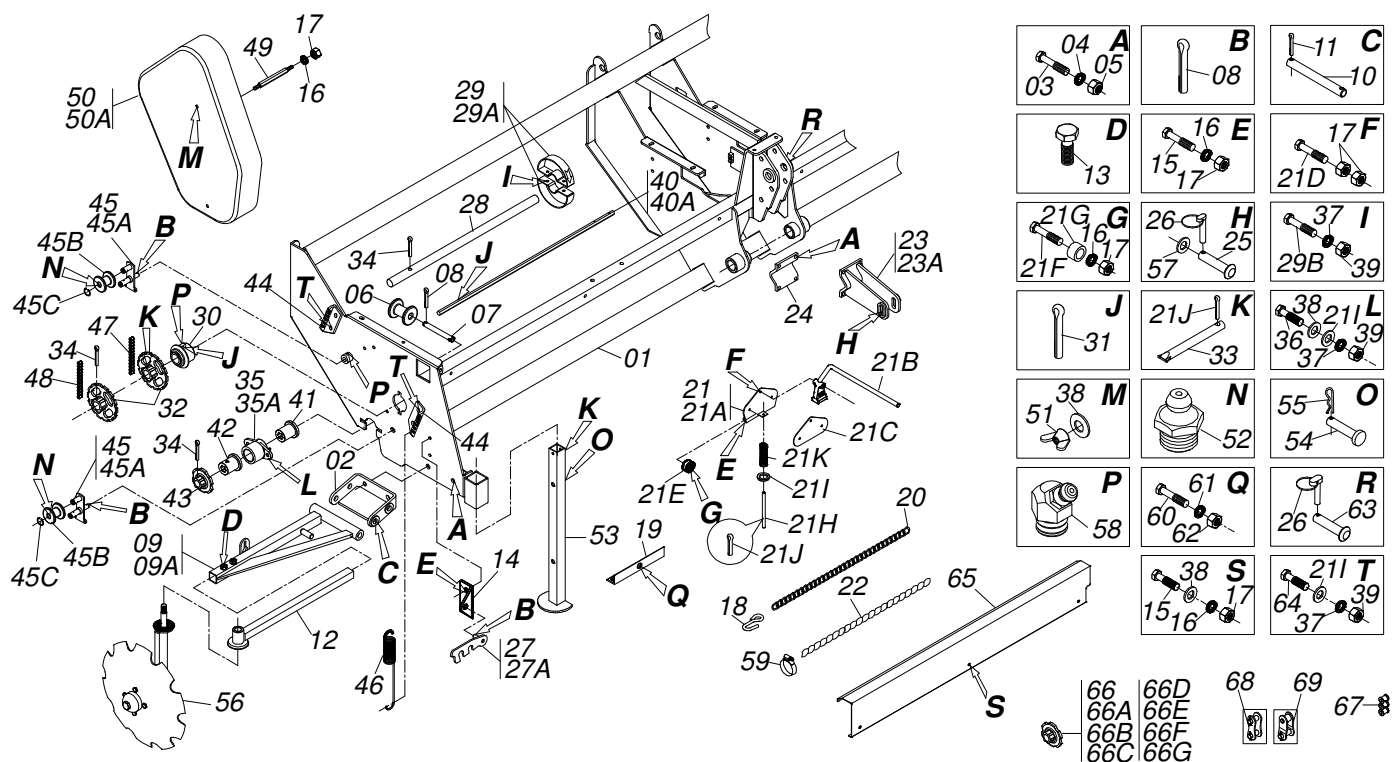

Artículo	Código	Descripción	Ver Pág.	QT
01	0511063100	CHASIS PHT3 S-0701	01	
02	0511062811	SOPORTE MARCADOR LINEA	02	
03	0501013233	TORNILLO 5/8" UNC X 2.3/4"	12	
04	0503010027	ARANDELA PRESION	12	
05	0503012412	TUERCA DE CIERRE 5/8 UNC S	12	
06	0502010421	ROLDANA LATERAL	02	
07	0521010641	EJE UNION	02	
08	0503010257	PASADOR ABIERTO 1/8" X 1"	08	
09	0511062836	BRAZO MARCADOR LINEA DER	01	
09A	0511062837	BRAZO MARCADOR LINEA IZQ	01	
10	0531012400	COUPLING SHAFT	02	
11	0503010577	PASADOR ABIERTO 3/16 X 1.1/4	04	
12	0511061610	BRAZO MARCADOR LINEA	02	
13	0503010834	TORNILLO 1/2 UNC X 1	04	
14	0511061286	SOPORTE FIJADOR TRABA MARC LINEA	02	
15	0503010237	TORNILLO 3/8 UNC X 1	10	
16	0503010025	ARANDELA PRESION 3/8	18	
17	0503010026	TUERCA 3/8	18	
18	0501013783	GANCHO CON CADENA	04	
19	0511017450	CANTONERA 400 X 2.1/2" X 2.1/2"	01	
20	0511017454	CADENA 5,0 X 3000 126 ESLABON	02	
21	0501052571	SOPORTE PALANCA DESARME	01	
21A	0511061292	SOPORTE FIJADOR PALANCA COMPL	01	
21B	0501068881	ACCIONADOR	01	
21C	0521016764	FIJADOR ROLDANA	01	
21D	0503011268	TORNILLO 3/8 UNC X 2.1/2	01	
21E	0502010420	ROLDANA CENTRAL	02	
21F	0503011179	TORNILLO 3/8" UNC X 2.1/4"	02	
21G	0511014569	BUJE 10 X 19,05 X 36	02	
21H	0511010804	VARON RESORTE	01	
21I	0501010694	ARANDELA PLANA	07