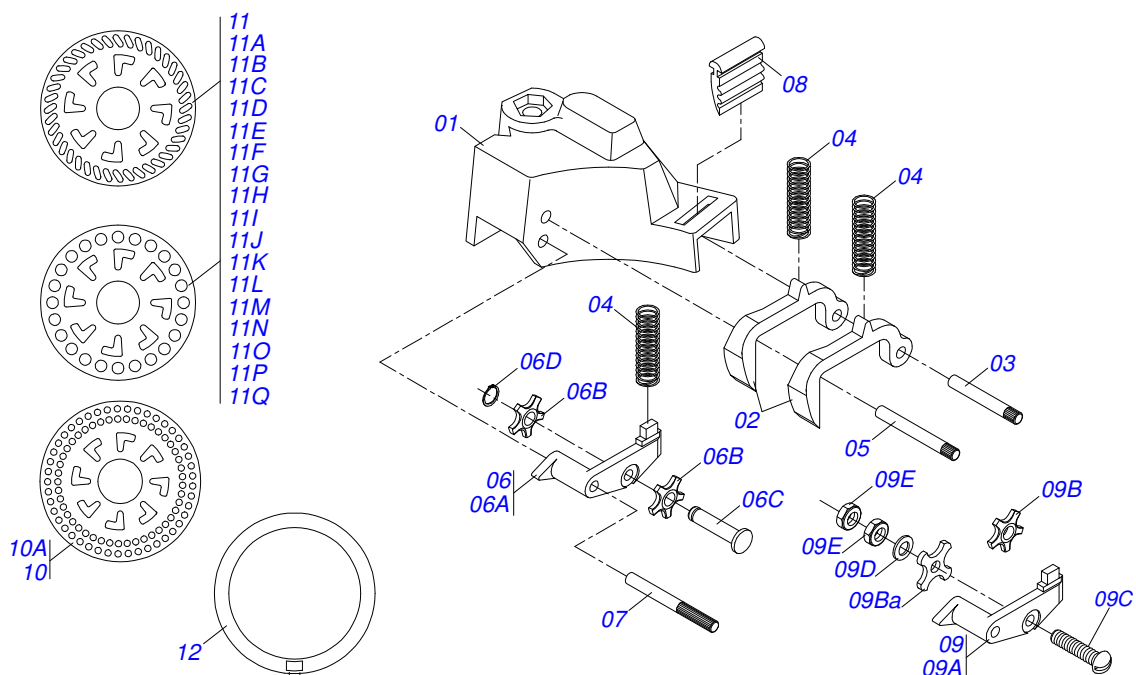

Artículo	Código	Descripción	Ver Pág.	QT
00	0501051094	DISTRIB SEMILLA COMP POLEA DUPLA		01
00A	0501050077	DISTRIB SEMILLA COMP POLEA SIMPLE		01
01	0503030381	CAJA DEL DISTRIBUIDOR SEMILLA		01
02	0502010447	GATILLO		02
03	0501013467	EJE TECLA		01
04	0503030378	RESORTE COMPRESION 9,2 X 28 X 0,7		03
05	0501013466	EJE LIMITADOR LA TECLA		01
06	0501051119	BALANCIN ROLDANA DUPLA COMPL		01
06A	0503031129	BALANCIN ROLDANA DUPLA		01
06B	0503031128	ROLDANA DUPLA 5Z SOJA PLASTICA		02
06C	0503031130	CLAVIJA LA POLEA		01
06D	0503011853	ANILLO TENSOR 501050 (PARA AGUJERO)		01
07	0501013468	EJE BALANCIN LA POLEA		01
08	0503030377	RASPADOR		01
09	0501050120	BALANCIN MAYOR COMPLETO		01
09A	0503030379	BALANCIN ROLDANA COMPL		01
09B	0502060001	ROLDANA 5Z MAIZ		01
09Ba	0503030558	ROLDANA MAIZ 4Z		01
09C	0503010803	TORNILLO 3/16" UNC X 3/4"		01
09D	0503010669	ARANDELA PLANA		01
09E	0503010667	TUERCA 3/16" UNC		02
10	0502020584	DISCO SEMILLA FRIJOL 64 AGUJ OBL		01
10A	0502020585	DISCO SEMILLA ALGODÓN 64 AGUJ OBL		01
11	0502020351	DISCO SEMILLA MAÍZ 24 AGUJERO		01
11A	0502020366	DISCO SEMILLA MAÍZ 24 AGUJERO		01
11B	0502020331	DISCO SEMILLA FRIJOL 26 AGUJ OBL		01
11C	0502020408	DISCO SEMILLA FRIJOL 38 AGUJ OBL		01
11D	0502020353	DISCO SEM SORGO REMOLACHA 40 AGUJ		01
11E	0502020346	DISCO SEMILLA ARROZ 40 OBLONGO		01
11F	0502020560	DISCO SEMILLA GIRASOL 28		01
11G	0502020554	DISCO SEMILLA GIRASOL 28		01