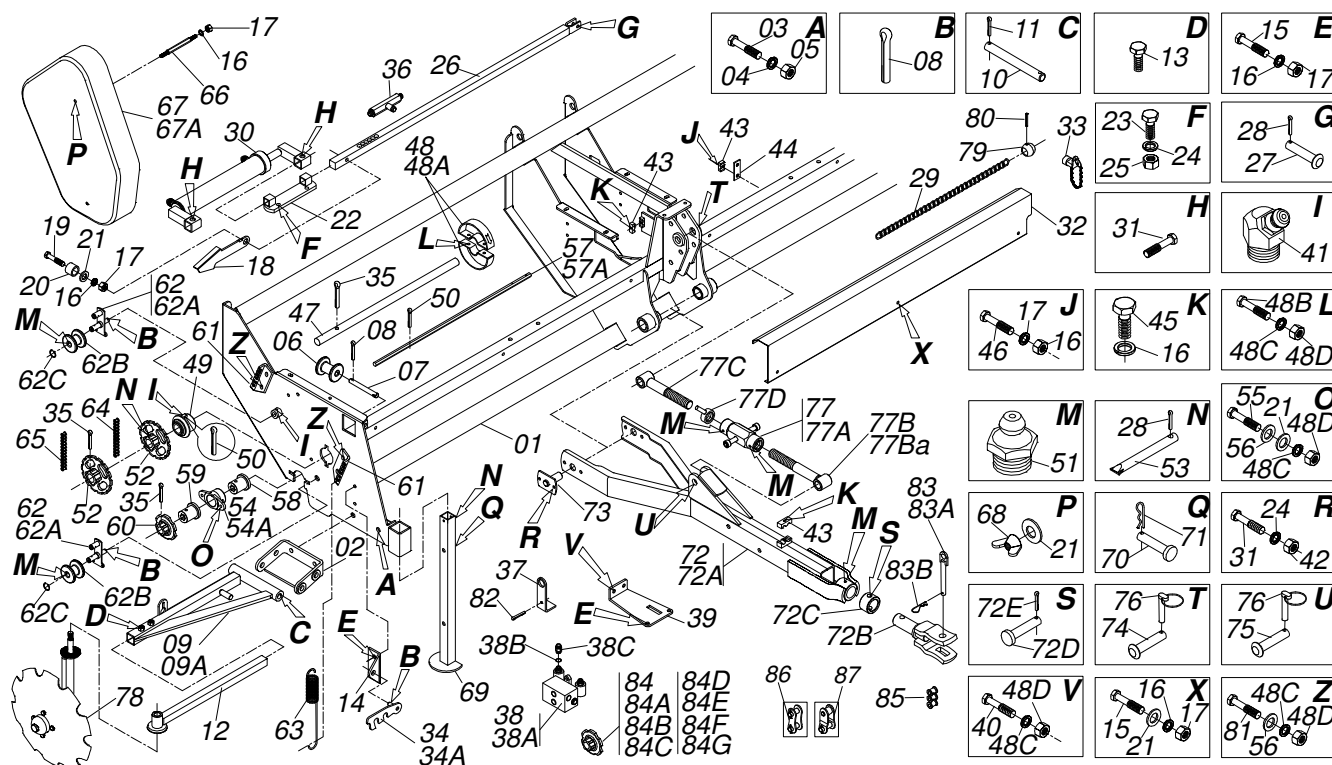

Artículo	Código	Descripción	Ver Pág.	QT
01	0511063100	CHASIS PHT3 S-0701	01	
02	0511062811	SOPORTE MARCADOR LINEA	02	
03	0501013233	TORNILLO 5/8" UNC X 2.3/4"	04	
04	0503010027	ARANDELA PRESION	04	
05	0503012412	TUERCA DE CIERRE 5/8 UNC S	04	
06	0502010421	ROLDANA LATERAL	02	
07	0521010641	EJE UNION	02	
08	0503010257	PASADOR ABIERTO 1/8" X 1"	08	
09	0511062836	BRAZO MARCADOR LINEA DER	01	
09A	0511062837	BRAZO MARCADOR LINEA IZQ	01	
10	0531012400	COUPLING SHAFT	02	
11	0503010577	PASADOR ABIERTO 3/16 X 1.1/4	04	
12	0511061610	BRAZO MARCADOR LINEA	02	
13	0503010834	TORNILLO 1/2 UNC X 1	04	
14	0511061286	SOPORTE FIJADOR TRABA MARC LINEA	02	
15	0503010237	TORNILLO 3/8 UNC X 1	10	
16	0503010025	ARANDELA PRESION 3/8	18	
17	0503010026	TUERCA 3/8	18	
18	0531010412	TRABA BRAZO DEL MARCADOR LINEA	02	
19	0501010096	TORNILLO 3/8 UNC X 2	02	
20	0531010415	BUJE GUIA ARM/DESARM MARC LINEAS	04	
21	0501010984	ARANDELA PLANA	19	
22	0501065640	GUIA VARON MARCADOR LINEA	02	
23	0503010920	TORNILLO 1/2 UNC X 1.1/2	04	
24	0503010019	ARANDELA PRESION 1/2"	08	
25	0503010060	TUERCA 1/2" UNC	04	
26	0511063083	BRAZO DESARME MARCADOR LINEA	02	
27	0521010534	EJE UNION 8,30 X 29,50	02	
28	0503010140	PASADOR ABIERTO 1/8" X 3/4"	04	
29	0503012638	CADENA 5,0 X 1310	02	
30	0511040446	CILINDRO HIDRAULICO 38,1 X 63,5 X 500 X 380 3 PHT3	01