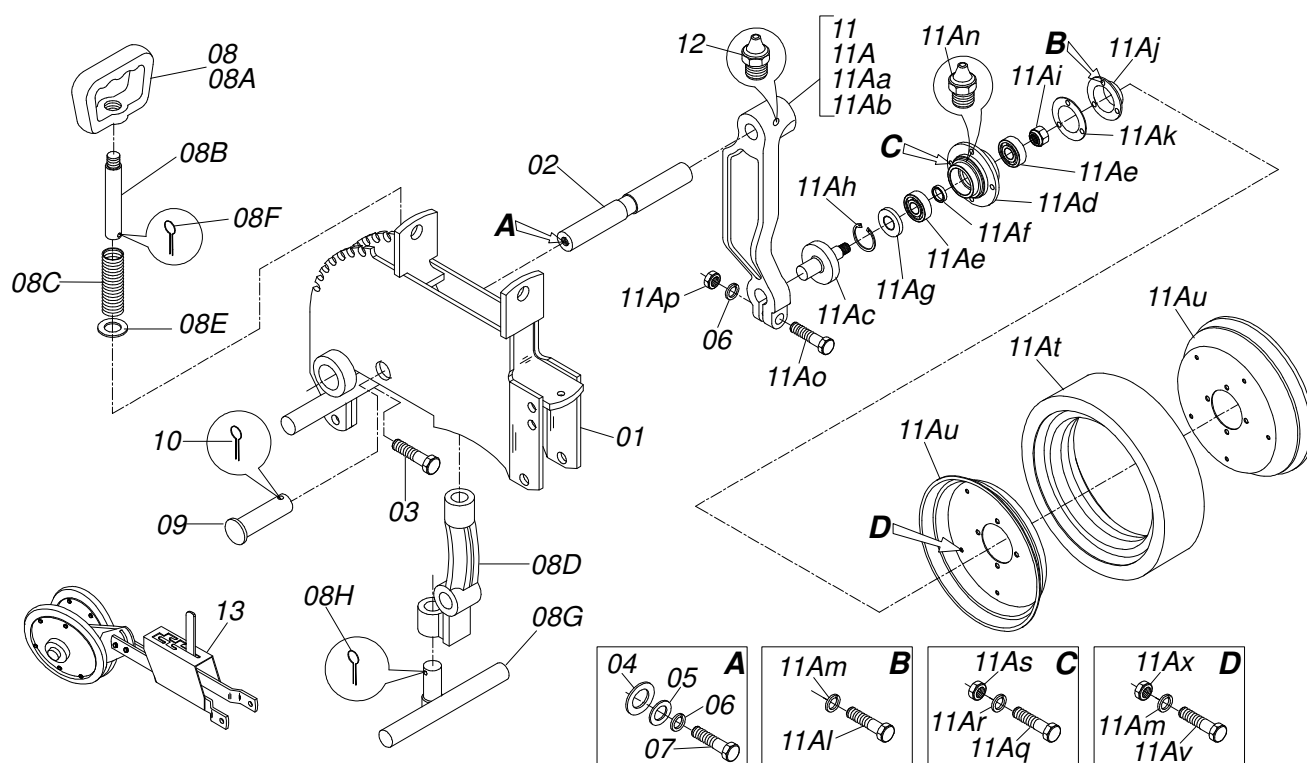

Artículo	Código	Descripción	Ver Pág.	QT
01	0511061005	SIST RUEDA PROFUN/COMPACTADORA		01
02	0511012244	EJE RUEDA PROFUNDIDADE		01
03	0503010256	TORNILLO 3/8" UNC X 3/4"		01
04	0521015818	ARANDELA PLANA		04
05	0511017302	ARANDELA PLANA 13.5 X 32.5 X 3.00		02
06	0503010019	ARANDELA PRESION 1/2"		03
07	0503010834	TORNILLO 1/2 UNC X 1		02
08	0501052297	REGULADOR RUEDA PROFUNDIDAD COMPLETO		01
08A	0502011882	MANOPLA CONTROL PROFUNDIDAD 5/8"UNF		01
08B	0521017264	EJE REGULADOR PROFUNDIDAD 5/8"UNF		01
08C	0503030975	RESORTE COMPPRESION 23,90X38X3,18		01
08D	0502011688	PALANCA CONTROL PROF SIST SEMILLA		01
08E	0511015976	ARANDELA PLANA		01
08F	0503010257	PASADOR ABIERTO 1/8" X 1"		01
08G	0511060699	LIMITADOR RUEDA PROFUNDIDAD		01
08H	0503010071	PASADOR ABIERTO 3/16 X 1		01
09	0521019093	EJE ARTIC 16.3/16.4 X 70		01
10	0503010778	PASADOR ABIERTO 1/8" X 1.1/2"		01
11	0501050915	RUEDA CONTROL PROFUND DERECHA COMPL		01
11A	0501050916	RUEDA CONTROL PROFUN IZQUIERDA COMP		01
11Aa	0502011699	BRAZO RUEDA PROFUNDIDAD DERECHA		01
11Ab	0502011698	BRAZO RUEDA PROFUNDIDAD IZQUIERDA		01
11Ac	0511060927	EJE REGULADOR PROF GUARDAPOLVO		01
11Ad	0502011907	CAJA RUEDA PROFUNDIDAD		01
11Ae	0503010269	RODAMIENTO 6204		02
11Af	0521010489	BUJE SEPARADORA		01
11Ag	0503010689	RETEN 00763-BR		01
11Ah	0503011105	ANILLO RETENCION AGUJERO		01
11Ai	0503010878	TUERCA 5/8" UNF		01
11Aj	0521019178	TAPA PROFUNDIDADE		01
11Ak	0503030757	EMPAQUETA DURA 71,50 X 50 X 0,50		01