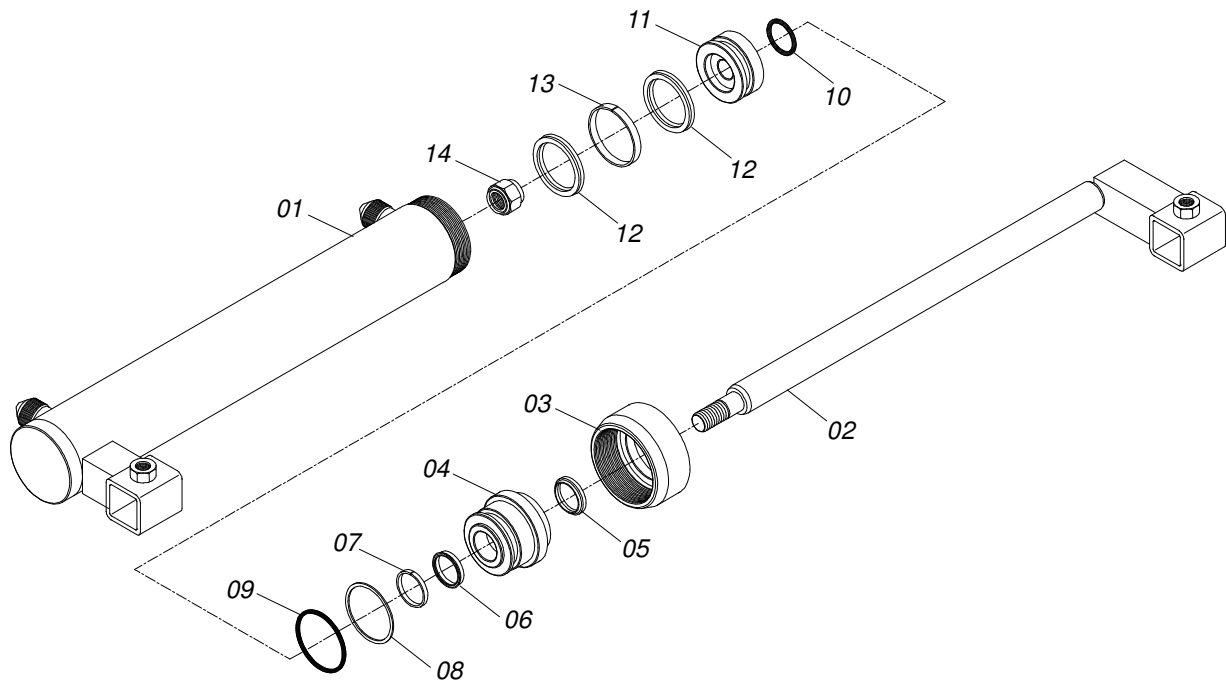

Artículo	Código	Descripción	Ver Pág.	QT
01	0511063047	CUERPO CAMISA 63,50 X 710		01
02	0511063046	EXTENSOR 38,10 X 502		01
03	0502010471	TAPA MOVIL 63,50		01
04	0502010780	SOPORTE ANILLOS 38,1 X 63,		01
05	0503010163	ANILLO RASPADOR D-1500		01
06	0503010989	ANILLO 1870-1500-375-B		01
07	0503010970	ANILLO GUIA INTERNO W1-1650-500		01
08	0503011058	ANILLO BACK-UP 8-330		01
09	0503010161	ANILLO O'RING 2-330 N 3006 9B		01
10	0503010285	ANILLO O'RING 2-222 N 3006-9B		01
11	0502010783	EMBOLO 38 X 63,50		01
12	0503010160	ANILLO 2500 2000		02
13	0503010973	ANILLO GUIA EXTERNO W2-2500-500		01
14	0503010063	TUERCA 1" UNF		01
15	0501032666	JUEGO REPARO COMPL 38,10X63,50		01