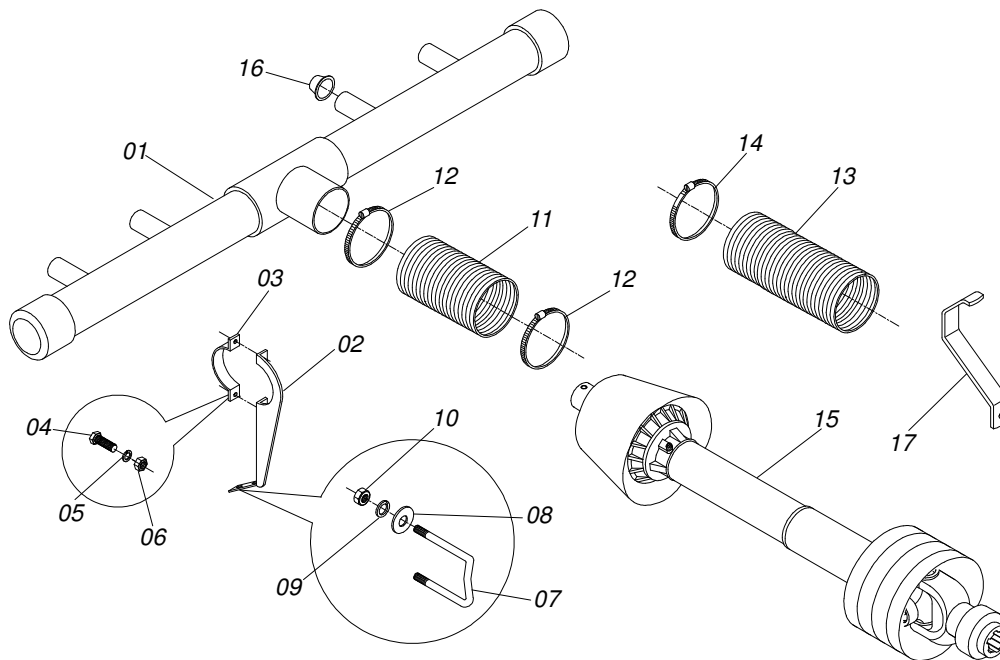

Artículo	Código	Descripción	Ver Pág.	QT
01	0503031612	DISTRIBUIDOR AIRE		01
02	0511063893	SOPORTE CONDUCCION AIRE ACTIVA		02
03	0521018402	ABRAZADERA CONDUCTOR AIRE		02
04	0503010371	TORNILLO 5/16 UNC X 1		04
05	0503010179	ARANDELA PRESION		04
06	0503010337	TUERCA 5/16		04
07	0511010360	ABRAZADERA		02
08	0511017302	ARANDELA PLANA 13.5 X 32.5 X 3.00		04
09	0503010019	ARANDELA PRESION 1/2"		04
10	0503010060	TUERCA 1/2" UNC		04
11	0521012936	CONDUCTOR AIR 4" X 2000		01
12	0503011372	ABRAZADERA 102 A 121		02
13	0521018063	CONDUCTOR AIR 2 X 3000		01
14	0503012724	ABRAZADERA 121 A 140		01
15	0511041364	CARDAN 60 X 700 JH/T1/PT CI2554/4PH		01
16	0503031436	TAPON DISTRIBUIDOR AIRE		04
17	0531015603	SOPORTE FIJADOR LA MANGUERA		01