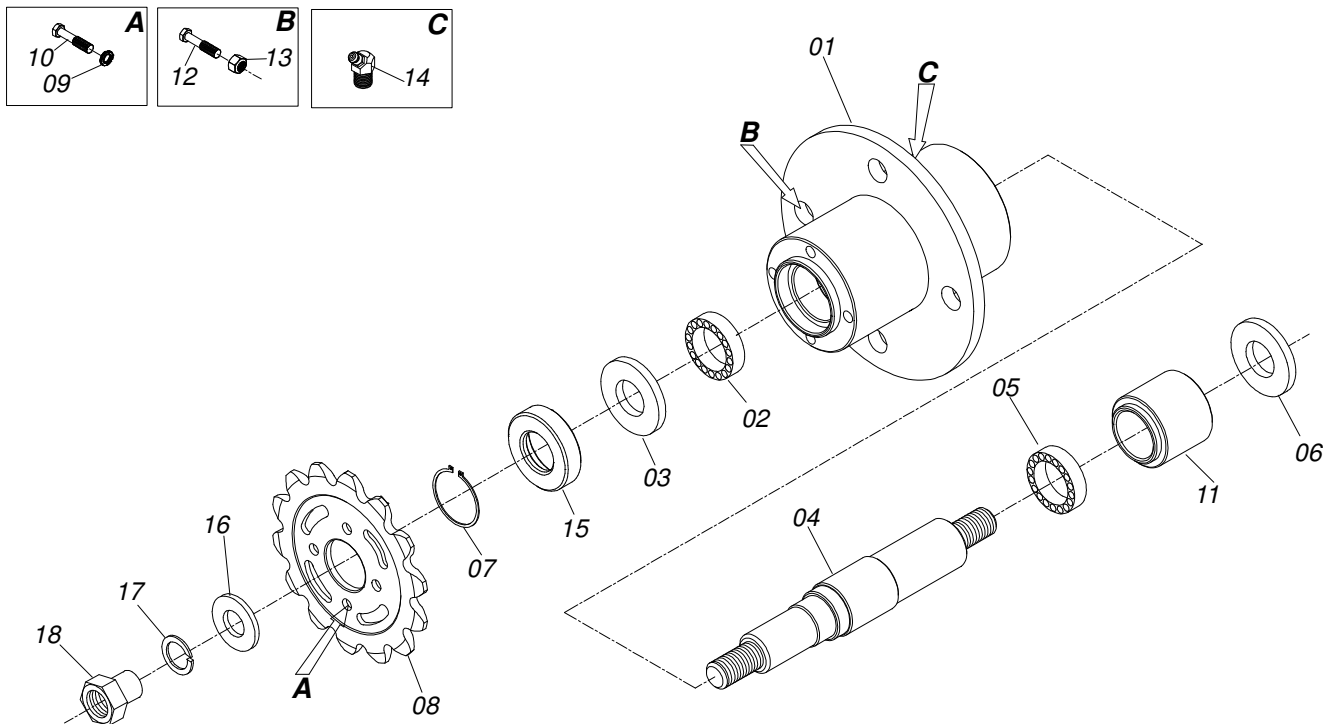

Artículo	Código	Descripción	Ver Pág.	QT
01	0511061508	CAJA RODADO		01
02	0503010276	RODAMIENTO 6206		01
03	0503010268	RETENES 00262-B		01
04	0521016792	EJE RODADO		01
05	0503010312	RODAMIENTO 6207		01
06	0503010528	RETENES 00838-B		01
07	0503010370	ANILLO TENSOR 502072 (PARA EJE)		01
08	0521016735	ENGRAN 14Z X PASO 31.75		01
09	0503010025	ARANDELA PRESION 3/8		04
10	0503010256	TORNILLO 3/8" UNC X 3/4"		04
11	0521016791	BUJE 35,08 X 52,98 X 49		01
12	0503011063	TORNILLO 9/16" UNC X 1.1/2"		04
13	0503010035	TUERCA CONICA 9/16		04
14	0503010003	GRASERA 1845 3/8		01
15	0521017566	BUJE 19,5 X 38,1 X 10		01
16	0511015346	ARANDELA PLANA		02
17	0503011438	ARANDELA PRESION		02
18	0521013510	TUERCA 3/4		02