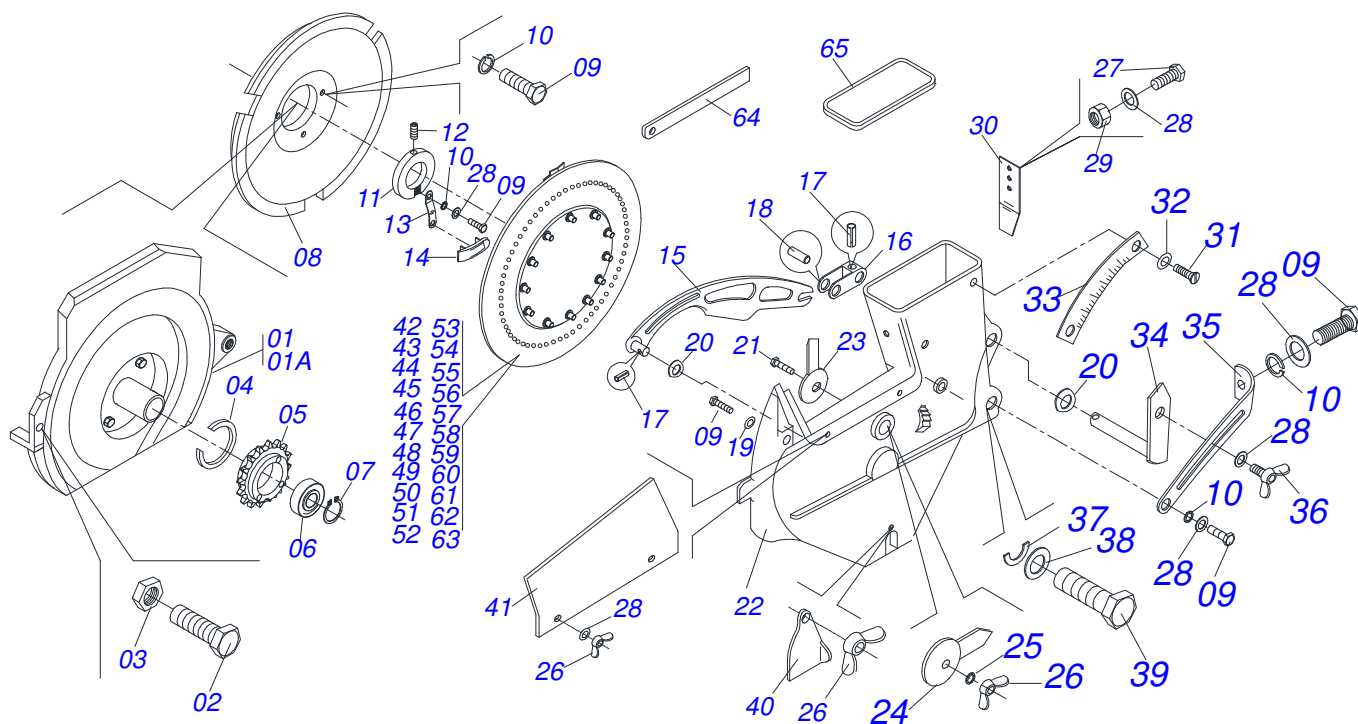

Artículo	Código	Descripción	Ver Pág.	QT
00	0511042211	DISTRIBUIDOR SEMILLA NEUMATICO		01
01	0501110393	LATERAL MENOR DISTRIB CON ENGRANAJE		01
01A	0502012217	LATERAL MENOR		01
02	0503011295	TORNILLO M8 X 1,25 X 25		01
03	0503010427	TUERCA METRICA M8 X P.1,25		01
04	0503011770	RETENES V-75 A		01
05	0501067722	ENGRANAJE 26Z CON BUJE		01
06	0503011771	RODAMIENTO 6008 2RS		01
07	0503010217	ANILLO TENSOR 501040 (PARA EJE)		01
08	0502050028	SOPORTE DEL DISCO		01
09	0503011378	TORNILLO M6 X 1" X 16		06
10	0503010143	ARANDELA PRESION		06
11	0511017229	BUJE 40 X 63,50 X 18		01
12	0503011769	TORNILLO M8 X 1,25 X 12		01
13	0501110309	INTERRUPTOR VACIO C/ SOPORTE		01
14	0503031060	INTERRUPTOR VACIO		01
15	0503011817	SELETOR SUPERIOR		01
16	0502020559	ACCIONADOR SELETOR SUPERIOR		01
17	0503011823	PASADOR TENSION 701058 3 X 16		02
18	0531014481	EJE 5,28 X 14,00		01
19	0503011821	ARANDELA ONDULADA		01
20	0503011820	ARANDELA ONDULADA		02
21	0503011813	TORNILLO M6 X 1" X 30		01
22	0502012228	LATERAL MAYOR		01
23	0501110311	SELETOR INFERIOR COMPLETO		01
24	0511016220	INDICADOR SELETOR INFERIOR		01
25	0503011815	ARANDELA DENTADA		01
26	0503012445	TUERCA		04
27	0503011812	TORNILLO M6 X 1" X 12		01
28	0511017303	ARANDELA PLANA		04
29	0503011776	TUERCA M6		01