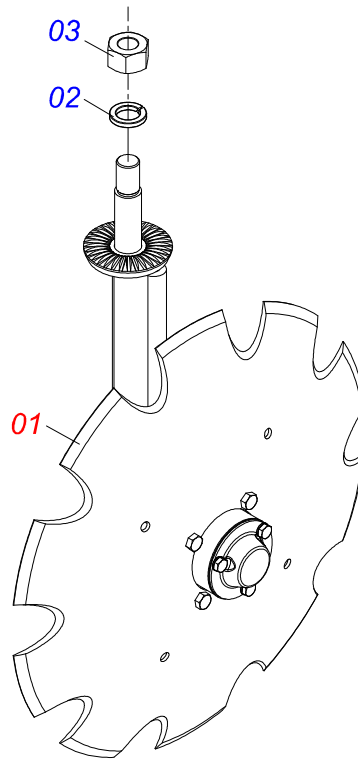

Artículo	Código	Descripción	Ver Pág.	QT
01	0511053904	DISCO MARCADOR LINEA		01
02	0503010023	ARANDELA PRESION		01
03	0503010014	TUERCA 3/4" UNC		01