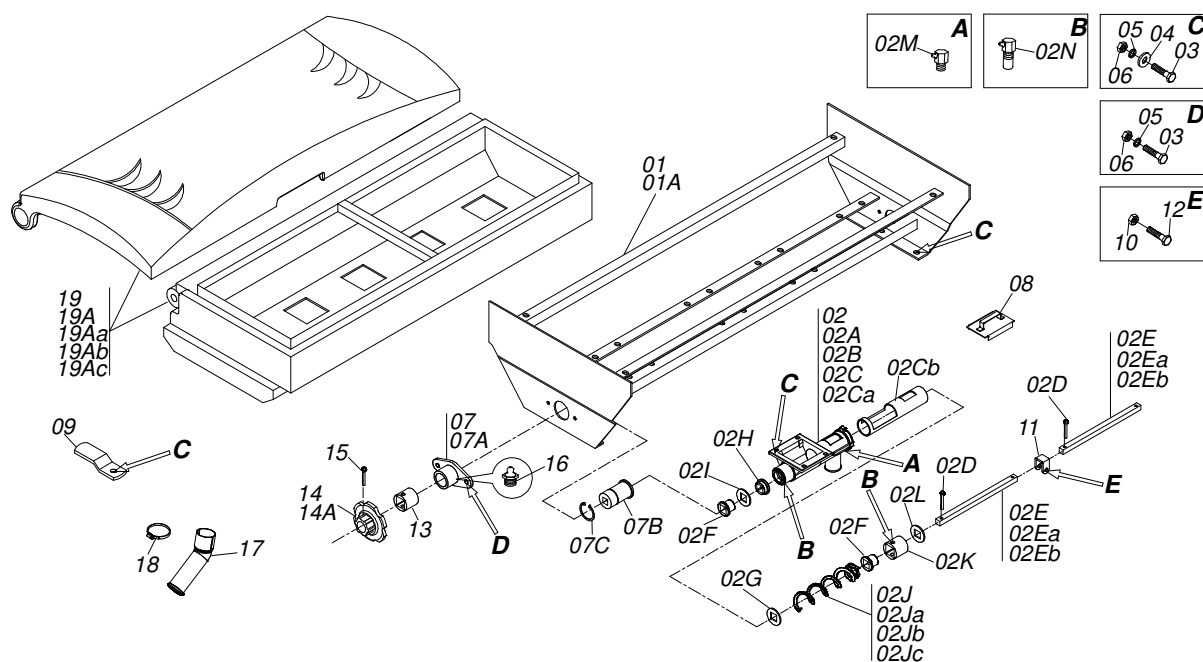

Artículo	Código	Descripción	Ver Pág.	QT
01	0511062683	SOPORTE DERECHO CAJA ABONO		01
01A	0511062684	SOPORTE IZQUIERDO CAJA ABONO		01
02	0501052423	DISTRIBUIDOR ABONO IZQUIERDO		03
02A	0501052400	DISTRIBUIDOR ABONO DERECHO		03
02B	0501053342	DISTRIBUIDOR ABONO IZQUIERDO		01
02C	0501053341	DIST ABONO DERECHO		01
02Ca	0501110082	CUERPO DISTR ABONO		04
02Cb	0511013789	TUBO DISTRIBUIDOR ABONO		04
02D	0503010571	PASADOR ABIERTO 1/4" X 1.1/2"		16
02E	0501017391	EJE CUADRADO 3/4" X 364		06
02Ea	0521016737	EJE CUADRADO 3/4" X 475		01
02Eb	0521016736	EJE CUADRADO 3/4" X 591		01
02F	0503030275	CHUMACERA AGRICOLA		16
02G	0501013774	RETENES GRASA		08
02H	0503030303	ARANDELA APOYO		08
02I	0511017137	ARANDELA PLANA		08
02J	0503031164	CONDUCTOR HELICOIDAL DERECHO		04
02Ja	0503031165	CONDUCTOR HELICOIDAL IZQUIERDO		04
02Jb	0503031159	CONDUTOR HELICOIDAL DERECHO		04
02Jc	0503031166	CONDUTOR IZQUIERDO		04
02K	0521010309	BUJE INT		04
02L	0511017137	ARANDELA PLANA		08
02M	0503012826	GRASERA		08
02N	0503011962	GRASERA		08
03	0503010751	TORNILLO 3/8" UNC X 1.1/4"		48
04	0501010984	ARANDELA PLANA		48
05	0503010025	ARANDELA PRESION 3/8		40
06	0503010026	TUERCA 3/8		40
07	0501051366	CHUMACERA AGRICOLA		02
07A	0501110250	CHUMACERA CAJA		02
07B	0511019194	CARRETE CHUMACERA		02