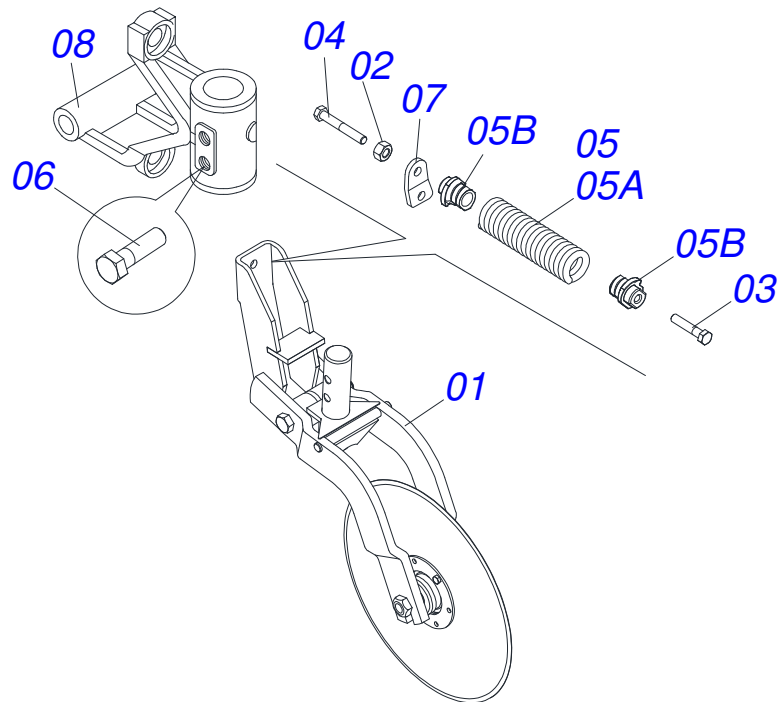

Artículo	Código	Descripción	Ver Pág.	QT
01	0501056428	DISCO CORTE 16" COMPLETO		01
02	0503010060	TUERCA 1/2" UNC		01
03	0503011264	TORNILLO 1/2 UNC X 2.1/2		01
04	0503013329	TORNILLO 1/2" UNC X 4.3/4"		01
05	0511057192	RESORTE TRACCION 53,5 X 200		01
05A	0503031681	RESORTE TRACCION 53,50 X 200 X 10		01
05B	0502011031	ENGANCHE SUPERIOR RESORTE		02
06	0511016156	TORNILLO 5/8" UNC X 1.1/2"		02
07	0531012869	APOYO RESORTE		01
08	0502011567	SOPORTE LINEA ABONO		01