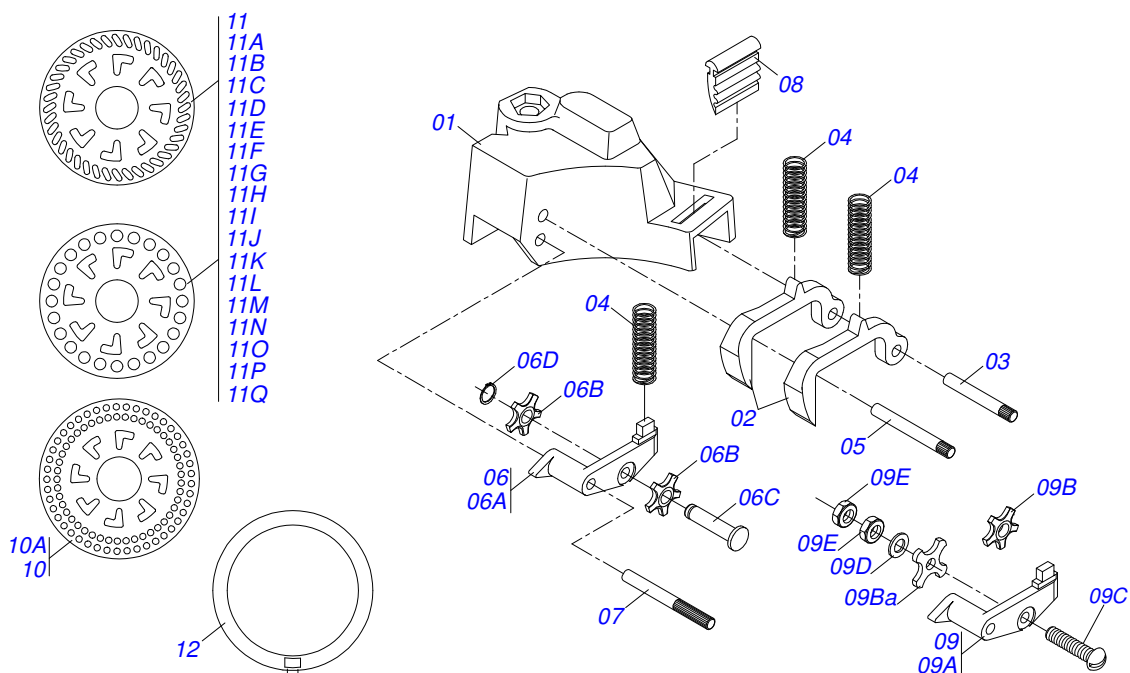

Item	Código	Descrição	Ver Pág.	QT
00	0501051094	DISTRIBUIDOR SEMENTE COMPLETO ROLDANA DUPLA	COM	01
00A	0501050077	DISTR SEM COMPL C/ROLD SIMPLES PST2		01
01	0503030381	CX DISTRIB SEM PST2		01
02	0502010447	GATILHO PST2		02
03	0501013467	EIXO TECLA PST ZN		01
04	0503030378	MOLA COMPR 9,2 X 28 X 0,8		03
05	0501013466	EIXO LIMIT TECLA ZN PST		01
06	0501051119	BALANCIM ROLDANA DUPLA COMPLETA		01
06A	0503031129	BAL ROLD DUPLA PST2		01
06B	0503031128	ROLD DUPLA 5Z SOJA PLAST PST2/3		02
06C	0503031130	PINO ROLD PST2		01
06D	0503011853	ANEL RET P/EIXO 503050		01
07	0501013468	EIXO BAL ROLD ZN PST3		01
08	0503030377	RASPADOR		01
09	0501050120	BAL MAIOR COMPL PST		01
09A	0503030379	BAL ROLD MAIOR PST2		01
09B	0502060001	ROLD 5Z MILHO PLAST PST2/3		01
09Ba	0503030558	ROLD 4Z MILHO PLASTICO PST2/3		01
09C	0503010803	PARAF 3/16 UNC X 3/4 CAF G.2 ZN		01
09D	0503010669	ARRUELA LISA 5 X 11 X 1,00 ZN		01
09E	0503010667	PORCA 3/16 NC ZN		02
10	0502020584	DISCO FEIJAO 64R 8,5 X 12 X 5,5		01
10A	0502020585	DISCO ALG 64R 11 X 6 X 4,5		01
11	0502020351	DISCO MILHO 24F 11 X 4,5/4,3		01
11A	0502020366	DISCO MILHO 24F 9,5X 4,5/4,3		01
11B	0502020331	DISCO FEIJAO 26R 10 X14 X 5,5		01
11C	0502020408	DISCO FEIJAO 38R 9 X19,5X 5,5		01
11D	0502020353	DISCO SORGO/BETERR 40F X 5,5		01
11E	0502020346	DISCO ARROZ 40R 7 X17 X 5,5		01
11F	0502020560	DISCO GIRAS 28R 12 X 4,5X 3		01
11G	0502020554	DISCO GIRAS 28R 13 X 6 X 4,5		01