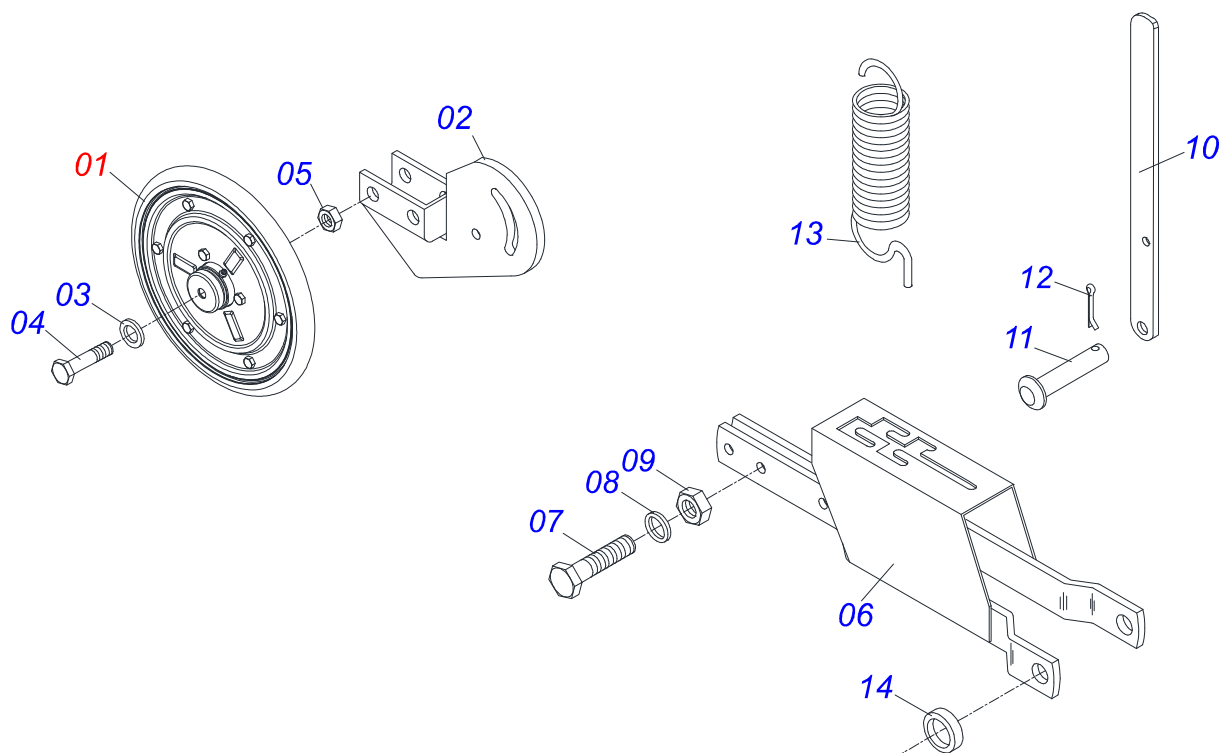

Item	Código	Descrição	Ver Pág.	QT
01	0501052908	RODA COMPACTADORA V COM ROLAMENTO		02
02	0502011757	REGULADOR COMPACT V PST3/ULTRA		01
03	0521014508	ARRUELA LISA 13,50 X 23 X 4,00 ZN		10
04	0503010706	PARAF 1/2 UNC X 4.1/2 C S G.5 ZN		02
05	0503011336	PORCA S. AUTOTRAV MEC/TORQUE 1/2 UNC G.5 ZN		02
06	0511060673	REGD RODA COMPACT PST3		01
07	0503010849	PARAF 3/8 UNC X 1.1/2 C S G.5 ZN		02
08	0503010025	ARRUELA PRESSAO 3/8 ZN 1K01527		02
09	0503010026	PORCA S. 3/8 UNC G.5 ZN		02
10	0541016906	CORPO REGD RODA COMPACT PST3		01
11	0521010539	EIXO J 8,30X31 C A PSA3 25L ZN 1G139208		01
12	0503010257	CONTRAPINO 1/8 X 1 SA 1G13310		01
13	0503030805	MOLA TRAC 40 X 152 X 4,20		01
14	0521010480	LUVA ARTIC 25,65X31,75X9,5 SUPREMA		02