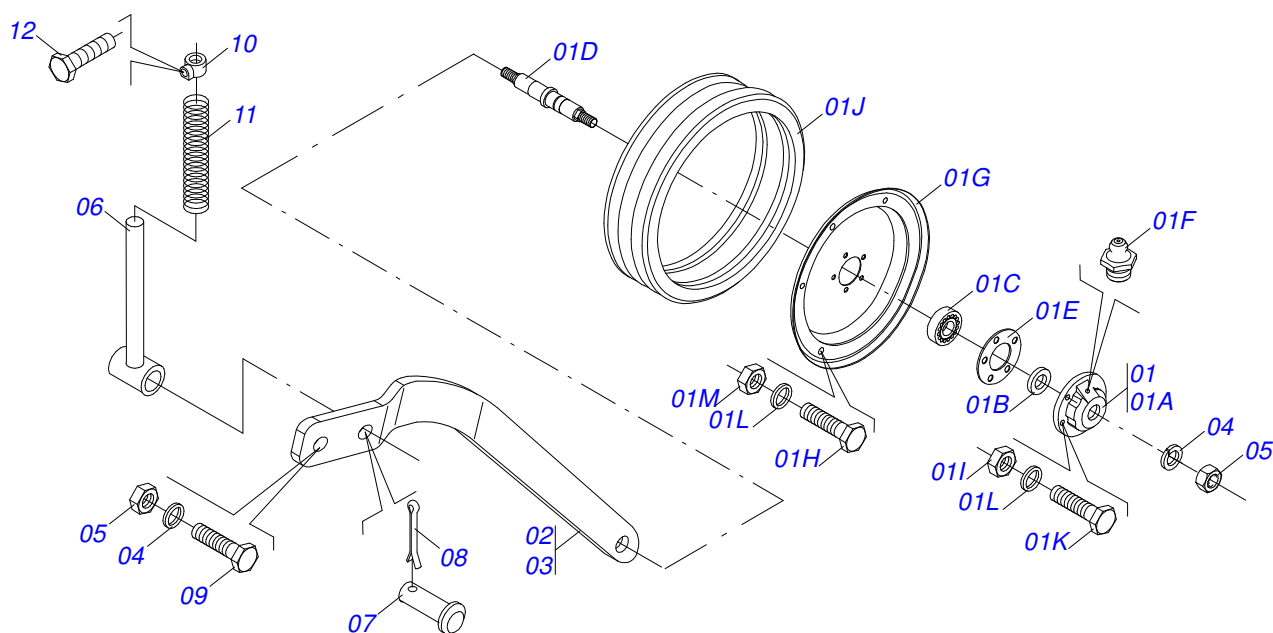

Item	Código	Descrição	Ver Pág.	QT
00	0501050464	RODA COMPACT CONCAVA COMPL PST2	23	01
01	0501050084	RODA COMPACT CONCAVA PST2		01
01A	0502020140	CUBO SDA		02
01B	0503010272	RET 00715-BA		02
01C	0503010269	ROL 6204		02
01D	0501015883	EIXO RODA COMPACT		01
01E	0503030143	JUNTA VED 85 X 47,5 X 0,5		02
01F	0503010691	GRAXEIRA 1/4 NF		02
01G	0501015919	SEMI ARO PST2		02
01H	0503010743	PARAF 1/4 UNC X 1.1/4 C S G.5 ZN		05
01I	0503010144	PORCA S. 1/4 UNC G.5 ZN		05
01J	0503030400	BANDA COMPACT 110 X 8"		01
01K	0503010298	PARAF 1/4 UNC X 1/2 C S G.2 1K04021 ZN		05
01L	0503010143	ARRUELA PRESSAO 1/4 ZN 1K01518		10
01M	0503013814	PORCA AUTOTRAV 1/4 NC		05
02	0501013655	BRACO DIR PST		01
03	0501013656	BRACO ESQ PST		01
04	0503010019	ARRUELA PRESSAO 1/2 ZN 1K01556		05
05	0503010060	PORCA S. 1/2 UNC G.5 ZN		05
06	0501069979	REGD MOLA PST2		01
07	0521013310	EIXO JUNCAO 12,70 X 68 PST2 ZN		01
08	0503010071	CONTRAPINO 3/16 X 1		01
09	0503010479	PARAF 1/2 UNC X 3 C S G.5 ZN		01
10	0502040157	BUCHA TRAVA GUIA MOLA TRIPLA SDA		02
11	0503030399	MOLA COMPR 25,5 X 130 X 4		01
12	0503010834	PARAF 1/2 UNC X 1 C S G.5 ZN		02