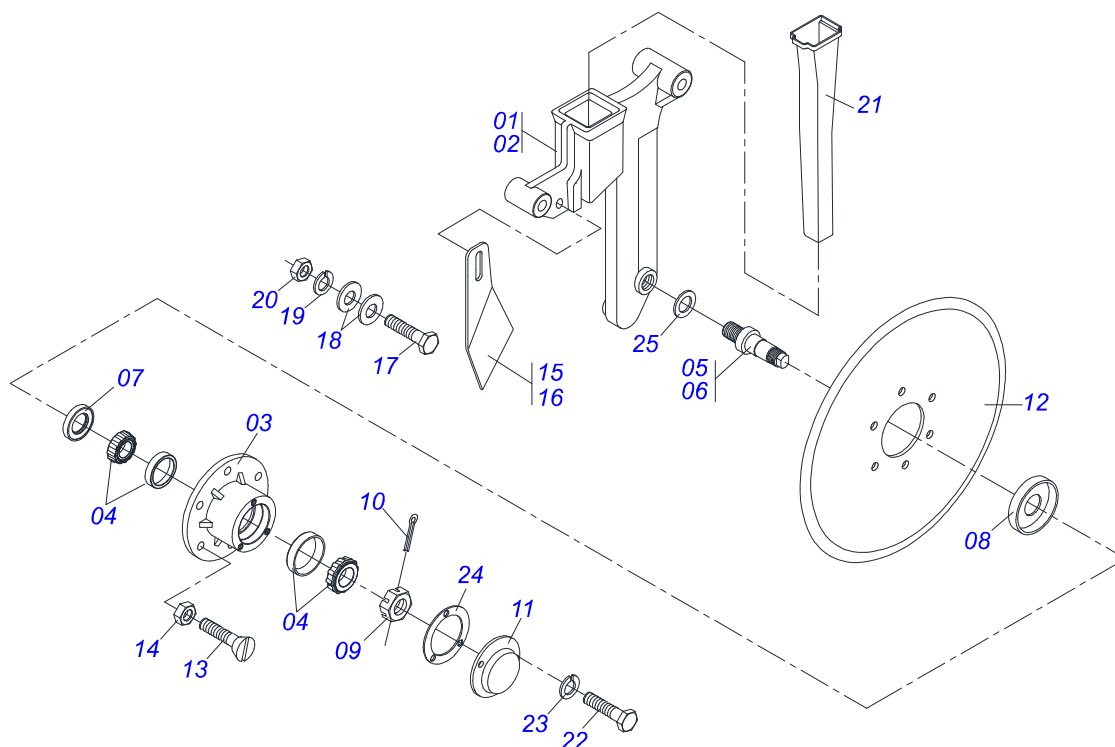

Item	Código	Descrição	Ver Pág.	QT
00	0501052978	DDD SEMENTE 15 X 15 DIREITA COMPLETA		01
00.	0501052979	DDD SEMENTE 15 X 15 ESQUERDA COMPLETA		01
01	0502011184	SUPT DDD 15 X 15 SEM DIR PST2		01
02	0502011183	SUPT DDD 15 X 15 SEM ESQ PST2		01
03	0502011930	CX DDD SDA3/E		02
04	0503010598	ROL 30204		04
05	0521019154	EIXO DIR CUBO DDD PST3/SDA2		01
06	0521019148	EIXO ESQ CUBO DDD PST3/SDA2		01
07	0503011112	RET 02376-BRG		02
08	0511011927	PORTA PO 58,50 X 19,20 X 7,50 PST3		02
09	0503030282	PORCA CAST 3/4 NF X 12 ZN		02
10	0503010257	CONTRAPINO 1/8 X 1 SA 1G13310		02
11	0521019178	TAMPA DE PROTEÇÃO DO DDD ZN		02
12	0603022042	DPL15X4 C1,2AFSFR68,5+6FR D342 TATU		02
13	0503010546	PARAF 5/16UNCX7/8 CE PHILLIPS G5 ZN		12
14	0503010337	PORCA S. 5/16 UNC G.5 ZN		12
15	0501017541	LIMP DD DIR PST2		01
16	0501017542	LIMP DD ESQ PST2		01
17	0503010751	PARAF 3/8 UNC X 1.1/4 C S G.5 ZN		01
18	0501010984	ARRUELA LISA 10,50 X 27 X 3,00 ZN		02
19	0503010025	ARRUELA PRESSAO 3/8 ZN 1K01527		01
20	0503010026	PORCA S. 3/8 UNC G.5 ZN		01
21	0503030482	BOCAL S.D. PST 2		01
22	0503013758	PARAF 1/4 UNC X 1/2 C S G.5 ZN		06
23	0503010143	ARRUELA PRESSAO 1/4 ZN 1K01518		06
24	0503030757	JUNTA VED 71,50 X 50 X 0,50		02
25	0511015098	ARRUELA LISA 19 X 30 X 0,50 ZN		02