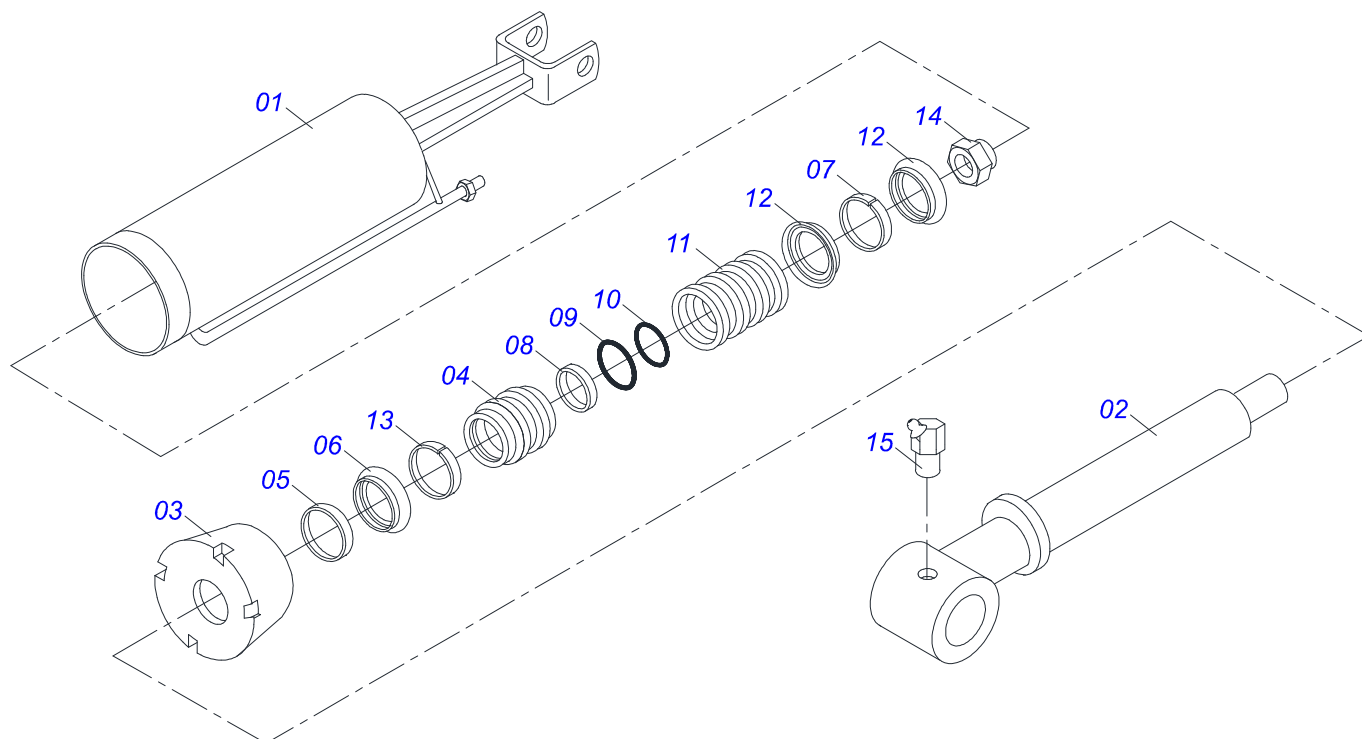

Item	Código	Descrição	Ver Pág.	QT
01	0511065689	CAMISA 114,3 X 506		01
02	0511065690	EXTENSOR 50,8 X 413 PST3		01
03	0502011222	TAMPA MOVEL 114,3		01
04	0502011220	SUPT ANEIS 50,8 X 114,3		01
05	0503010039	ANEL RASPD D-2000 1G24231		01
06	0503010991	GAXETA 1870-2000-375-B 1G17225		01
07	0503010952	ANEL G.I.2 X3X1/2 W2-2250-500 PK		01
08	0503011893	ANEL BACK-UP 8-346 1G31096		01
09	0503011892	ANEL O RING 2-346 N 3006-9B 1G04629		01
10	0503010345	ANEL O RING 2-218 N 3006-9B 1G04609		01
11	0502011221	EMBOLO 50,8 X 114,3		01
12	0503011890	GAXETA 3750-3750		02
13	0503011891	ANEL G.E.4.1/2X3X1/2 W2-4500-500		01
14	0503010817	PORCA SEXTAVADA AUTOTRAVANTE CON NYLON 1.1/4 UNF ALTA G.5 ZN		01
15	0503010003	GRAXEIRA 1845 3/8		01