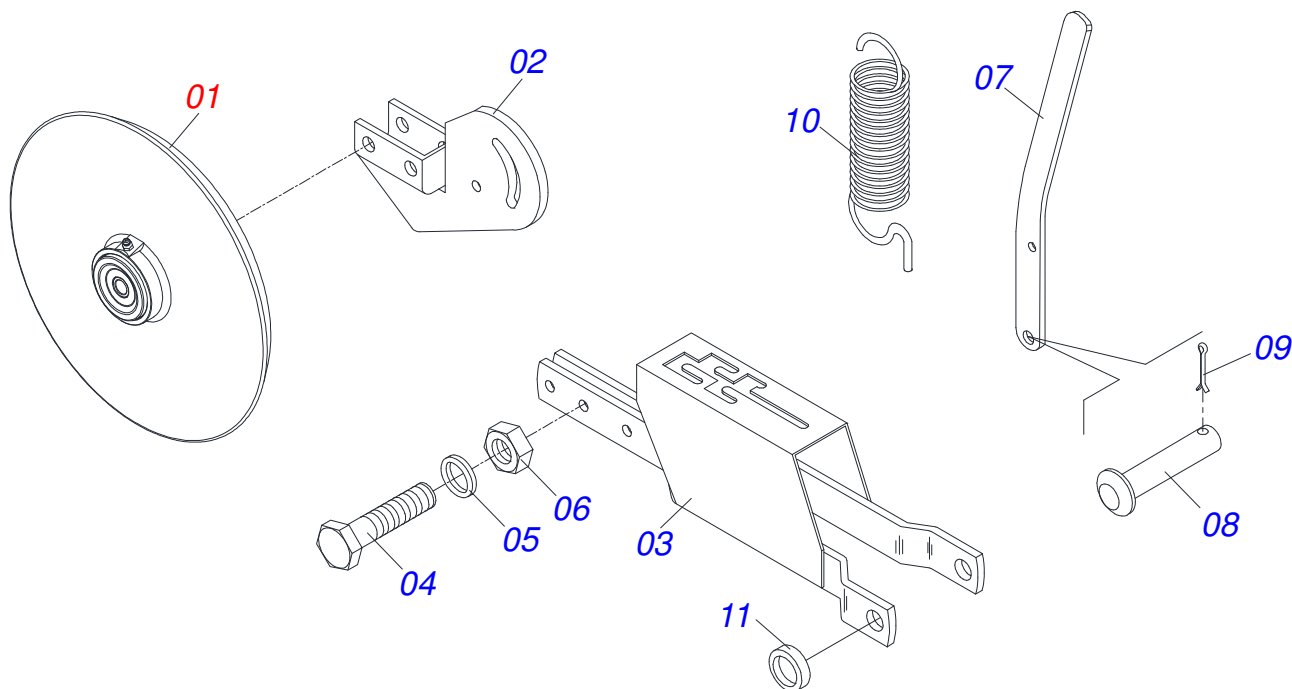

Item	Código	Descrição	Ver Pág.	QT
01	0501052957	RODA COMPACTADORA V FERRO		02
02	0502011757	REGULADOR COMPACT V PST3/ULTRA		01
03	0511060673	REGD RODA COMPACT PST3		01
04	0503010849	PARAF 3/8 UNC X 1.1/2 C S G.5 ZN		02
05	0503010025	ARRUELA PRESSAO 3/8 ZN 1K01527		02
06	0503010026	PORCA S. 3/8 UNC G.5 ZN		02
07	0521013398	CORPO REG RODA COMPACT ULTRA		01
08	0521010539	EIXO J 8,30X31 C A PSA3 25L ZN 1G139208		01
09	0503010257	CONTRAPINO 1/8 X 1 SA 1G13310		01
10	0503030805	MOLA TRAC 40 X 152 X 4,20		01
11	0521010480	LUVA ARTIC 25,65X31,75X9,5 SUPREMA		02