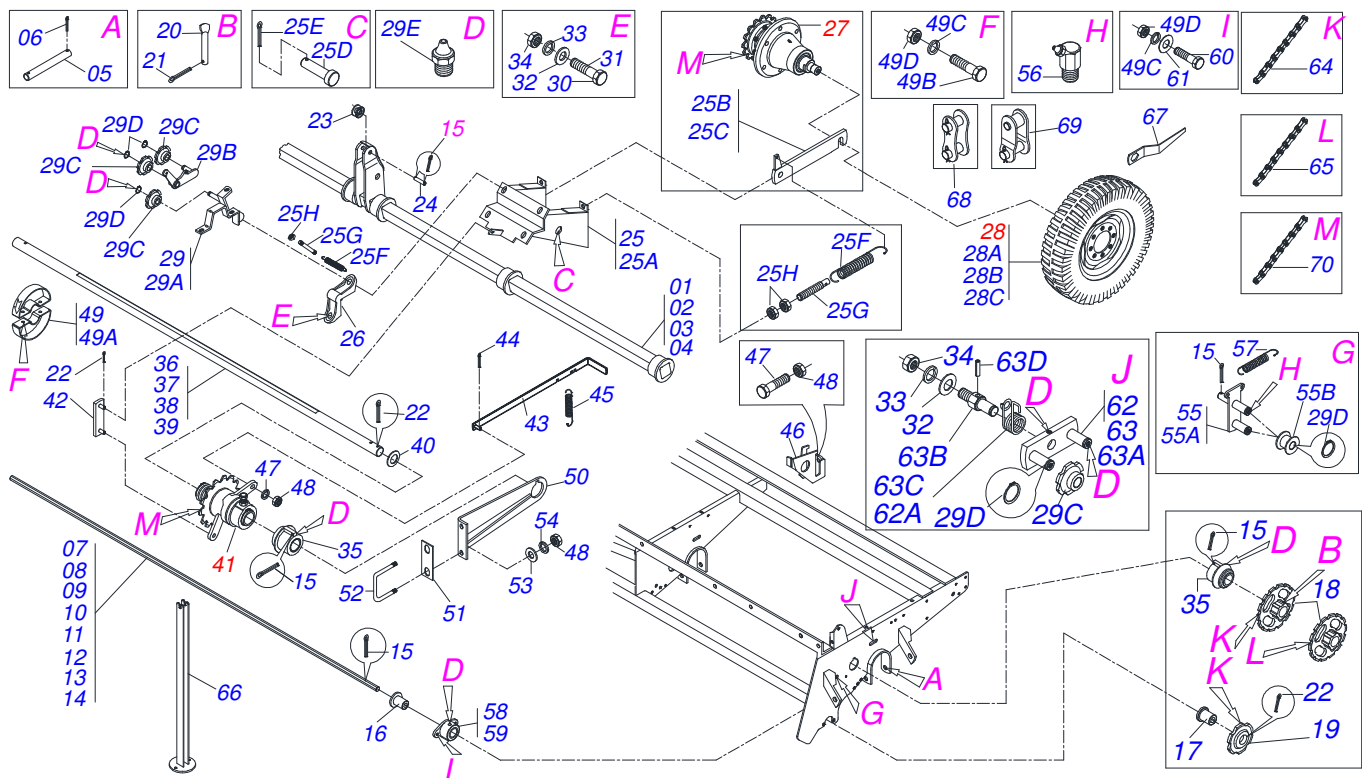

Item	Código	Descrição	Ver Pág.	08	09	10	12
01	0511062157	EIXO ARTIC ROD PST3 8 S-0400		01	00	00	00
02	0511062158	EIXO ARTIC ROD PST3 9 S-0400		00	01	00	00
03	0511062159	EIXO ARTIC ROD PST3 10 S-0400		00	00	01	00
04	0511062160	EIXO ARTIC ROD PST3 12 S-0400		00	00	00	01
05	0521010569	EIXO JUNCAO 22,22 X 183 PST2 ZN		04	04	04	06
06	0503010571	CONTRAPINO 1/4 X 1.1/2		08	08	08	12
07	0501017440	EIXO SEXT 5/8 X 1535 PST2 8		01	00	00	00
08	0501017441	EIXO SEXT 5/8 X 1760 PST2 8		01	00	00	00
09	0511010749	EIXO SEXT 5/8 X 1825 PST2 9		00	01	00	00
10	0511010750	EIXO SEXT 5/8 X 2010 PST2 9		00	01	00	00
11	0501017442	EIXO SEXT 5/8 X 1935 PST2 10		00	00	01	00
12	0501017443	EIXO SEXT 5/8 X 2160 PST2 10		00	00	01	00
13	0501017432	EIXO SEXT 5/8 X 2435 PST2 12		00	00	00	01
14	0501017433	EIXO SEXT 5/8 X 2660 PST2 12		00	00	00	01
15	0503010257	CONTRAPINO 1/8 X 1 SA 1G13310		10	10	12	12
16	0502040723	LUVA MANCAL P/EIXO SEXT 5/8 PST2		02	02	02	02
17	0502011299	LUVA RODA DENT PST2		02	02	02	02
18	0502010415	RODA DENT 18Z P 1.1/4 X F 1.3/8		04	04	04	04
19	0502011314	ENGR 8Z P 1.1/4 FR35,20 PST2		02	02	02	02
20	0521010530	EIXO JUNCAO 6,80 X 60 PST2 ZN		02	02	02	02
21	0503010140	CONTRAPINO 1/8 X 3/4		02	02	02	02
22	0503010010	CONTRAPINO 1/4 X 2.1/2		04	04	04	04
23	0502011231	ROLD CENTR 81 X 37 PST2		01	01	01	01
24	0511011309	EIXO ROLD EIXO ARTIC		01	01	01	01
25	0501053877	BRACO RODADO S/PNEU PST2/PST2E		01	01	01	01
25A	0501067549	SUPT ROD PST2		01	01	01	01
25B	0501067177	BRACO DIR RODA 686 PST3		01	01	01	01
25C	0501067178	BRACO ESQ RODA 686 PST3		01	01	01	01
25D	0521010648	EIXO JUNCAO 31,50 X 57 PST2 ZN		02	02	02	02
25E	0503010523	CONTRAPINO 1/4 X 2 1G13201		02	02	02	02
25F	0503030425	MOLA TRAC 25 X 140 X 5		02	02	02	02