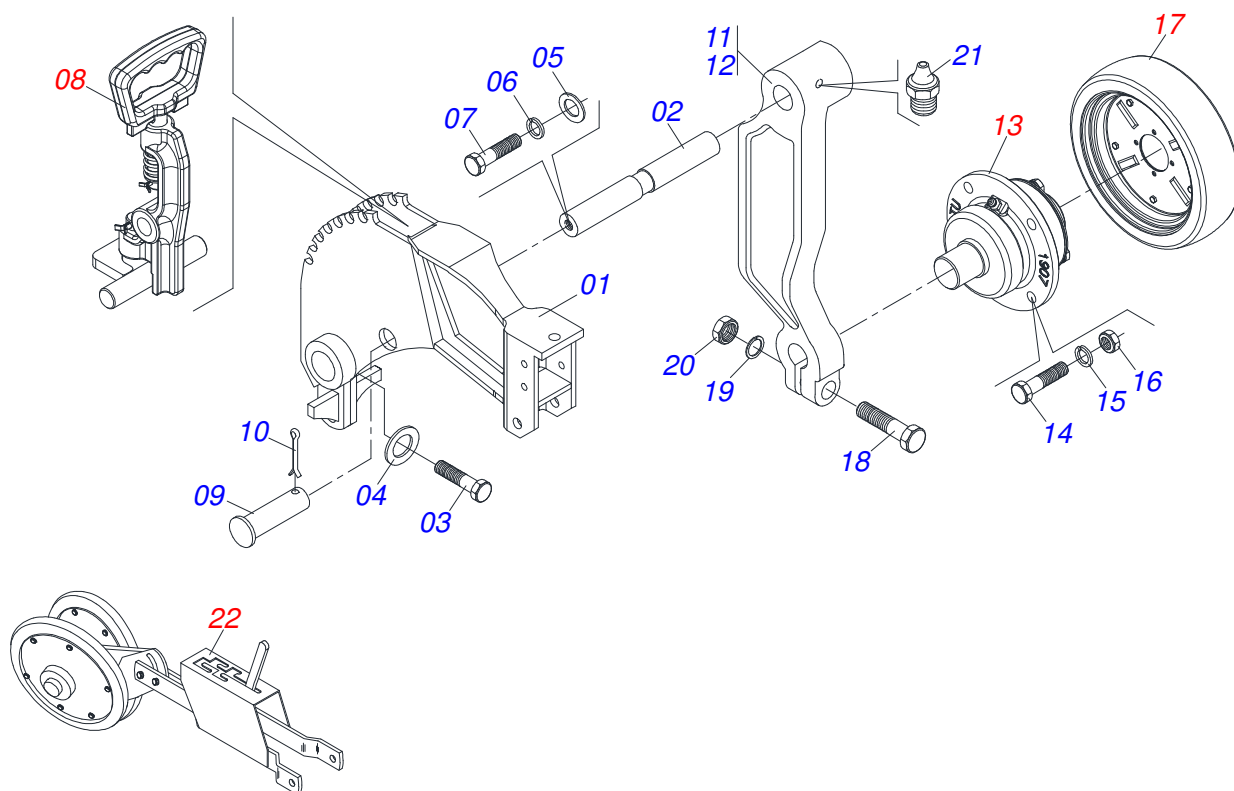

Item	Código	Descrição	Ver Pág.	QT
01	0502012086	SUPT CONTR PROF PST3 S-0202		01
02	0511012244	EIXO RODA PROF SUPREMA		01
03	0503010256	PARAF 3/8 UNC X 3/4 C S G.2 ZN		01
04	0521015818	ARRUELA LISA 26 X 41,50 X 0,50 ZN		04
05	0511017302	ARRUELA LISA 13,50 X 32,50 X 3,0 ZN		02
06	0503010019	ARRUELA PRESSAO 1/2 ZN 1K01556		02
07	0503010834	PARAF 1/2 UNC X 1 C S G.5 ZN		02
08	0501052297	REGULADOR RODA PROFUNDIDADE COMPLETO		01
09	0521019093	EIXO ARTIC 16,3/16,4 X 70 ULTRA		01
10	0503010778	CONTRAPINO 1/8 X 1.1/2		01
11	0502011699	BRACO RODA PROF DIR PST ULTRA		01
12	0502011698	BRACO RODA PROF ESQ PST ULTRA		01
13	0501052627	CAIXA RODA PROFUNDIDADE COMPLETA		02
14	0503010358	PARAF 5/16 UNC X 7/8 C S G.5 ZN		08
15	0503010179	ARRUELA PRESSAO 5/16 ZN 1K01528		08
16	0503013816	PORCA S. AUTOTRAV MEC/TORQUE 5/16 UNC G.5 ZN		08
17	0501052538	BANDA PROFUNDIDADE COM AROS		02
18	0503010740	PARAF 1/2 UNC X 2 C S G.5 ZN		02
19	0503011440	ARRUELA PRESSAO 1/2 SA		02
20	0503010060	PORCA S. 1/2 UNC G.5 ZN		02
21	0503010002	GRAXEIRA 1800		02
22	0501053037	RODA COMPACT V FERRO COMPL PST3	25	01