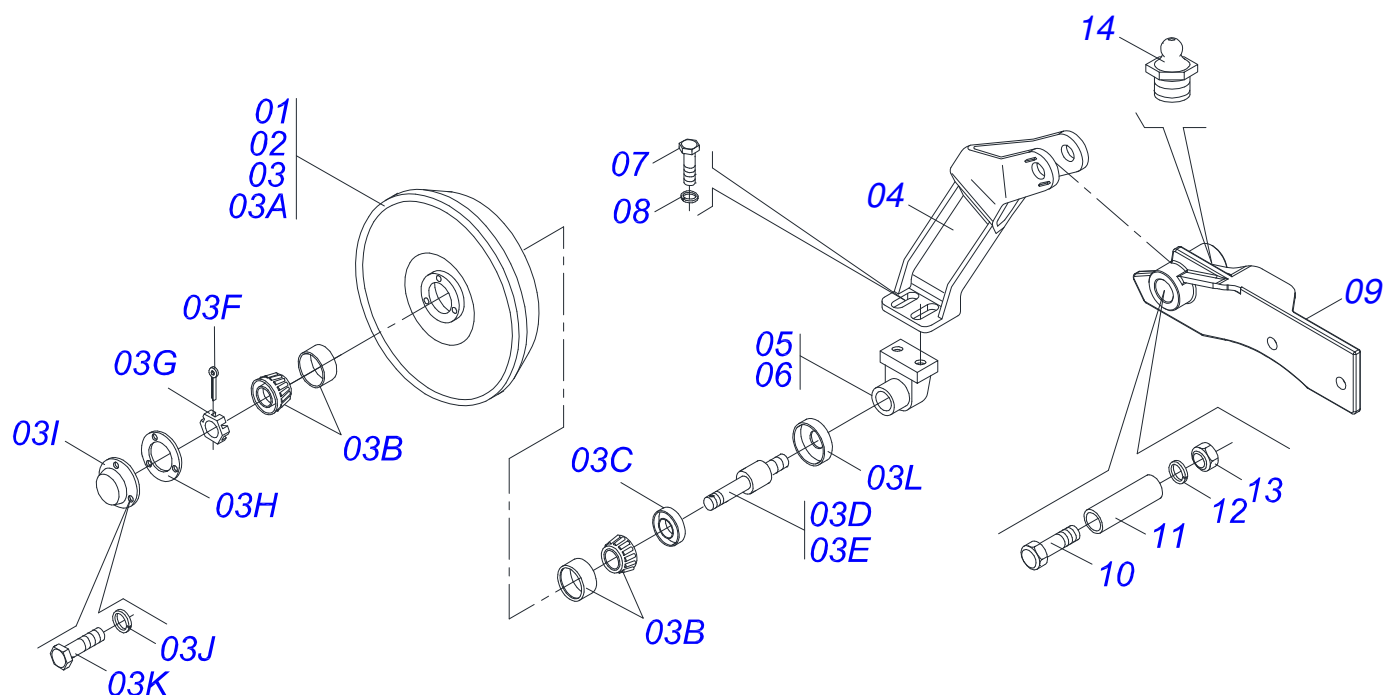

Item	Código	Descrição	Ver Pág.	QT
00	0501052735	RODA COBR ADB DIR FERRO COMPL PST3		01
00.	0501052736	RODA COBR ADB ESQ FERRO COMPL PST3		01
01	0501056289	RODA COBR ADB ESQ FERRO PST3		01
02	0501056288	RODA COBR ADB DIR FERRO PST3		01
03	0501053186	RODA COMPACT FERRO DIR SDA3E S-1100		01
03A	0502011970	RODA COMPACT FERRO SDA3/E		01
03B	0503010598	ROL 30204		02
03C	0503011112	RET 02376-BRG		01
03D	0521019148	EIXO ESQ CUBO DDD PST3/SDA2		01
03E	0521019154	EIXO DIR CUBO DDD PST3/SDA2		01
03F	0503010257	CONTRAPINO 1/8 X 1 SA 1G13310		01
03G	0503030282	PORCA CAST 3/4 NF X 12 ZN		01
03H	0503030757	JUNTA VED 71,50 X 50 X 0,50		01
03I	0521019178	TAMPA DE PROTEÇÃO DO DDD ZN		01
03J	0503011441	ARRUELA PRESSAO 1/4 SA		03
03K	0503013758	PARAF 1/4 UNC X 1/2 C S G.5 ZN		03
03L	0511016896	PORTA PO 68 X 19,2/19,3 X 14,5		01
04	0502012348	BRACO DIR RODA COBR FERRO PST3		01
05	0502011156	FIXD RODA ESQ SDA2E		01
06	0502011155	FIXD RODA DIR SDA2E		01
07	0503010920	PARAF 1/2 UNC X 1.1/2 C S G.5 ZN		02
08	0503011440	ARRUELA PRESSAO 1/2 SA		02
09	0502012347	SUPT ESQ BRACO RODA COBR FERRO PST3		02
10	0501010163	PARAF 5/8 UNC X 4.1/2 C S G.5 ZN		01
11	0531016207	LUVA 16,50 X 25,57 X 72,3 COP S0402		01
12	0503010027	ARRUELA PRESSAO 5/8 ZN 1K01574		01
13	0503010013	PORCA S. 5/8 UNC G.5 ZN		01
14	0503010003	GRAXEIRA 1845 3/8		01