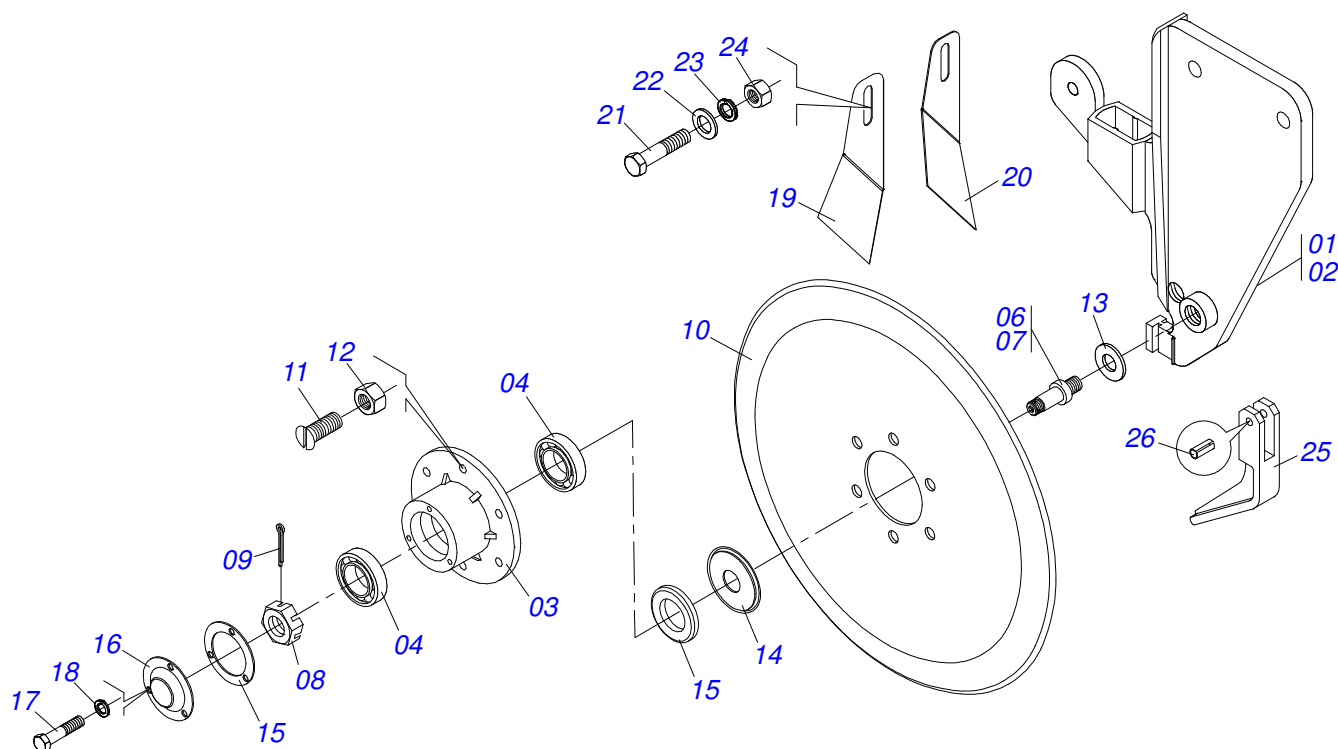

Item	Código	Descrição	Ver Pág.	DIR	ESQ
00	0501052976	DDD ADB DIR 15 X 15 COMPL PST3/ULTR		01	00
00A	0501052977	DDD ADUBO ESQUERDO 15 X 15 COMPLETO		00	01
01	0502011160	SUPT DDD 15 X 15 DIR PST2		01	00
02	0502011161	SUPT DDD 15 X 15 ESQ PST2		00	01
03	0502011930	CX DDD SDA3/E		02	02
04	0503010598	ROL 30204		04	04
05	0503011112	RET 02376-BRG		02	02
06	0521019154	EIXO DIR CUBO DDD PST3/SDA2		01	01
07	0521019148	EIXO ESQ CUBO DDD PST3/SDA2		01	01
08	0503030282	PORCA CAST 3/4 NF X 12 ZN		02	02
09	0503010257	CONTRAPINO 1/8 X 1 SA 1G13310		02	02
10	0603022042	DPL15X4 C1,2AFSFR68,5+6FR D342 TATU		02	02
11	0503010546	PARAF 5/16UNCX7/8 CE PHILLIPS G5 ZN		12	12
12	0503010337	PORCA S. 5/16 UNC G.5 ZN		02	02
13	0511015098	ARRUELA LISA 19 X 30 X 0,50 ZN		06	06
14	0511011927	PORTA PO 58,50 X 19,20 X 7,50 PST3		02	02
15	0503030757	JUNTA VED 71,50 X 50 X 0,50		02	02
16	0521019178	TAMPA DE PROTEÇÃO DO DDD ZN		02	02
17	0503014729	PARAF 1/4 UNF X 1/2 C S G.5 ZN		06	06
18	0503011441	ARRUELA PRESSAO 1/4 SA		06	06
19	0501017541	LIMP DD DIR PST2		01	01
20	0501017542	LIMP DD ESQ PST2		01	01
21	0503010751	PARAF 3/8 UNC X 1.1/4 C S G.5 ZN		01	01
22	0501010984	ARRUELA LISA 10,50 X 27 X 3,00 ZN		02	02
23	0503011443	ARRUELA PRESSAO 3/8 SA		01	01
24	0503010026	PORCA S. 3/8 UNC G.5 ZN		01	01
25	0502070062	LIMP PST2		01	01
26	0503011402	PINO ELAST 701156 6 X 20		01	01