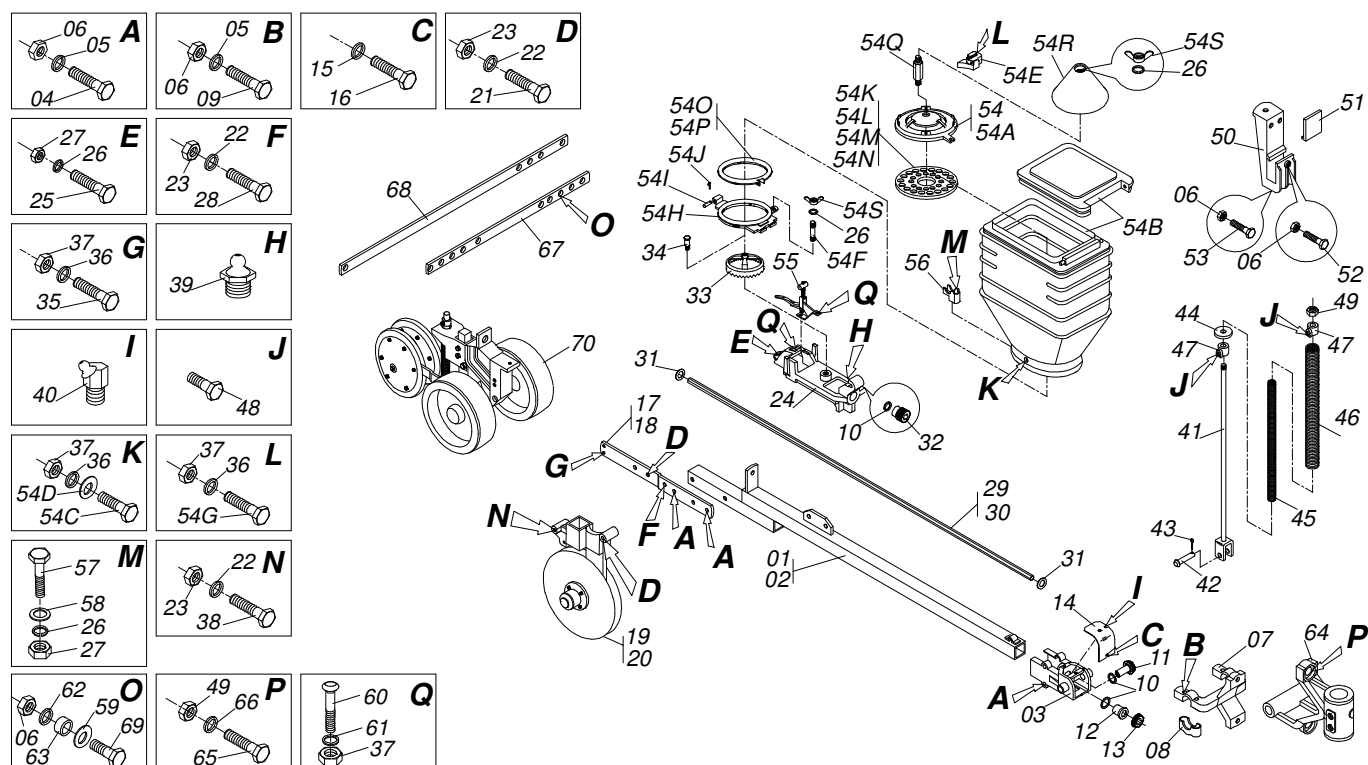

Item	Código	Descrição	Ver Pág.	QT
00	0501053679	BRACO LINHA SEM CT DIR C/DDD ULTRA		01
00A	0511040072	LINHA SEM ESQ CT COMPL PST2E S-0400		01
00B	0511040073	LINHA SEM LONGA COMPL PST2E S-0400		01
01	0511061761	BRACO LINHA SEM CT 1350 ULTR S-0400		01
02	0511061762	BRACO LINHA SEM LG 1545 ULTR S-0400		01
03	0502011830	SUPT ARTIC ULTRA		01
04	0503010752	PARAF 1/2 UNC X 3.1/2 C S G.5 ZN		04
05	0503011440	ARRUELA PRESSAO 1/2 SA		09
06	0503010060	PORCA S. 1/2 UNC G.5 ZN		11
07	0502011561	SEMI MANCAL PST ULTRA		01
08	0502010426	SEMI MANCAL SUP		02
09	0503010479	PARAF 1/2 UNC X 3 C S G.5 ZN		04
10	0501013354	ARRUELA LISA 30,35 X 40 X 0,50 ZN		03
11	0502011400	ENGR CON 18Z MOTOR ACTIVA		01
12	0502011296	LUVA MANCAL P/EIXO SEXT 1/2 PST2		01
13	0502011505	ENGR CON 18Z MOVIDA PST2		01
14	0521018079	TAMPA CABECA LINHA SEM ULTRA S-0400		01
15	0503011441	ARRUELA PRESSAO 1/4 SA		02
16	0503010298	PARAF 1/4 UNC X 1/2 C S G.2 1K04021 ZN		02
17	0501013413	BASE LAT DIR PST		01
18	0501013414	BASE LAT ESQ PST		01
19	0501052978	DDD SEMENTE 15 X 15 DIREITA COMPLETA		01
20	0501052979	DDD SEMENTE 15 X 15 ESQUERDA COMPLETA		01
21	0503010723	PARAF 7/16UNC X 4 C SG.5 ZN1K19920		02
22	0503011446	ARRUELA PRESSAO 7/16 SA		04
23	0503010244	PORCA S. 7/16 UNC G.5 ZN		04
24	0502011212	BASE FIX CX SEM PST2		01
25	0503010751	PARAF 3/8 UNC X 1.1/4 C S G.5 ZN		01
26	0503010025	ARRUELA PRESSAO 3/8 ZN 1K01527		03
27	0503010026	PORCA S. 3/8 UNC G.5 ZN		01
28	0503010851	PARAF 7/16UNCX3.1/2C S G.5 1K04803		01