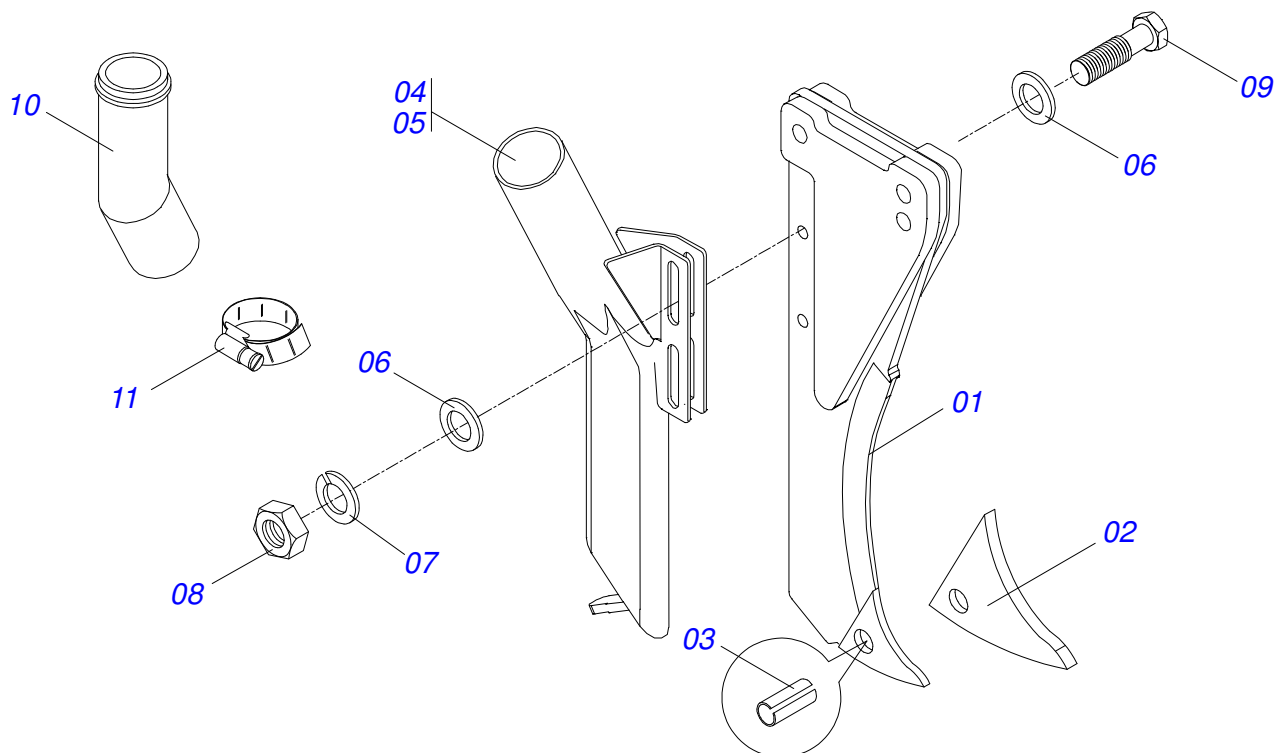

Item	Código	Descrição	Ver Pág.	QT
00	0501052767	HASTE ESCARIF ADB DIR COMP ULTRA P		01
00.	0501052768	HASTE ESCARIF ESQ ADB COMP ULTRA P		01
01	0501110231	HASTE ESCARIFICADORA COM BICO		01
02	0502070061	BICO SULC PST2		01
03	0503011373	PINO ELAST 701213 10 X 28		01
04	0511061769	COND DIR ADB C/REG PST3/ULT S-0400		01
05	0511061770	COND ESQ ADB C/REG PST3/ULT S-0400		01
06	0501010984	ARRUELA LISA 10,50 X 27 X 3,00 ZN		04
07	0503010025	ARRUELA PRESSAO 3/8 ZN 1K01527		02
08	0503010026	PORCA S. 3/8 UNC G.5 ZN		02
09	0503010751	PARAF 3/8 UNC X 1.1/4 C S G.5 ZN		02
10	0503031050	CONDUTOR CURVO PST2		01
11	0503010246	ABRAC 2 A 2.1/2 51-64 LARG. 14MM		01