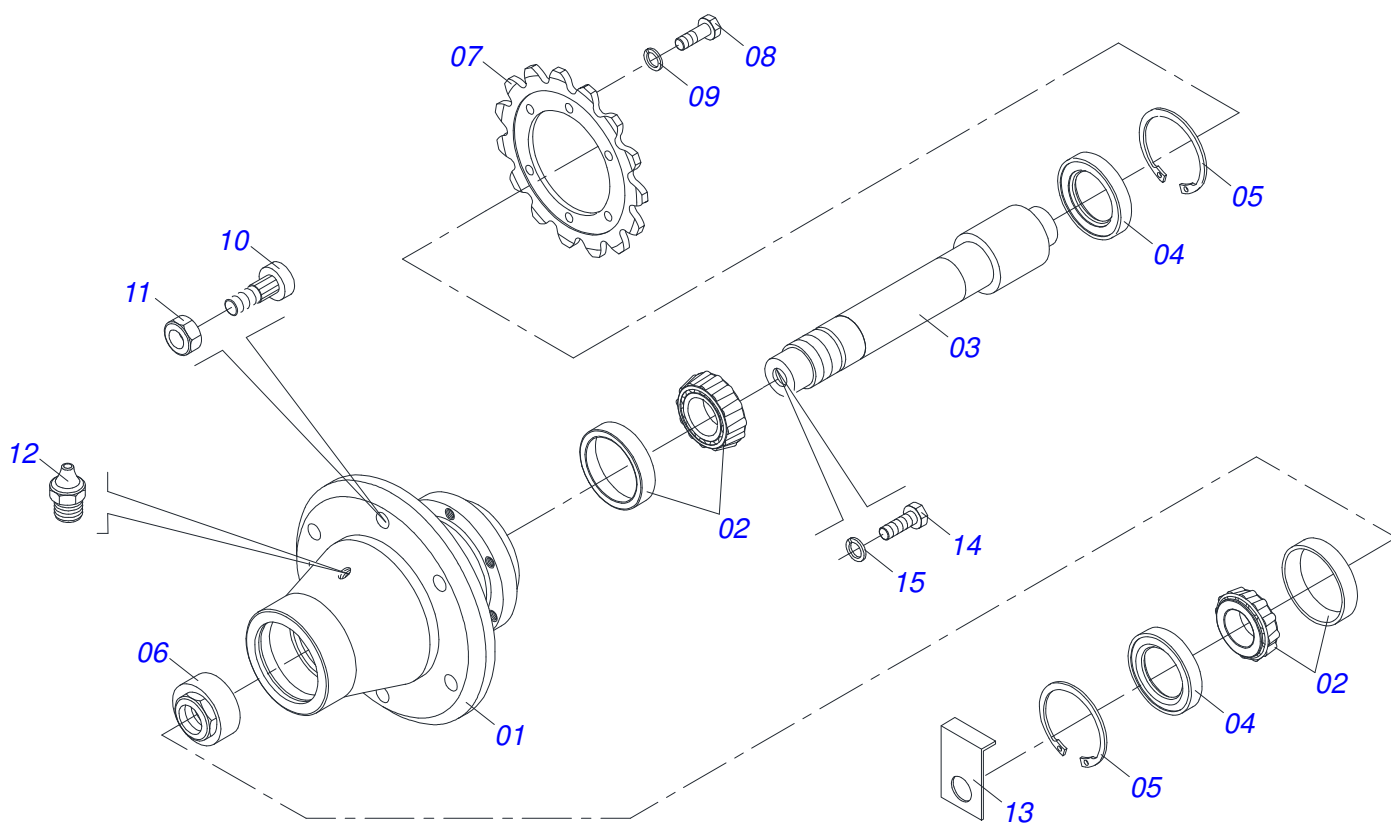

Item	Código	Descrição	Ver Pág.	QT
01	0502011284	CX RODADO PST2		01
02	0503010037	ROL 30207 IMP		02
03	0511015300	EIXO RODA PST3		01
04	0503010590	RET 00674-B		02
05	0503010370	ANEL RET P/FURO 502072		02
06	0502040663	PORCA AJUSTE PST2		01
07	0502011339	ENGR 15Z P 31,75 PST2		01
08	0503010240	PARAF 5/16 UNC X 3/4 C S G.2 ZN		06
09	0503010179	ARRUELA PRESSAO 5/16 ZN 1K01528		06
10	0501010127	PARAF ROD9/16UNFX1.7/8CR G.5 REC ZN		06
11	0503013001	PORCA CONIC 9/16 UNF SEXT 1.1/16 ZN		06
12	0503010002	GRAXEIRA 1800		01
13	0521012190	TRAVA EIXO ROD ACTIVA		01
14	0503011167	PARAF M16 X 2 X 30 C S 10.9 ZN		01
15	0503010027	ARRUELA PRESSAO 5/8 ZN 1K01574		01