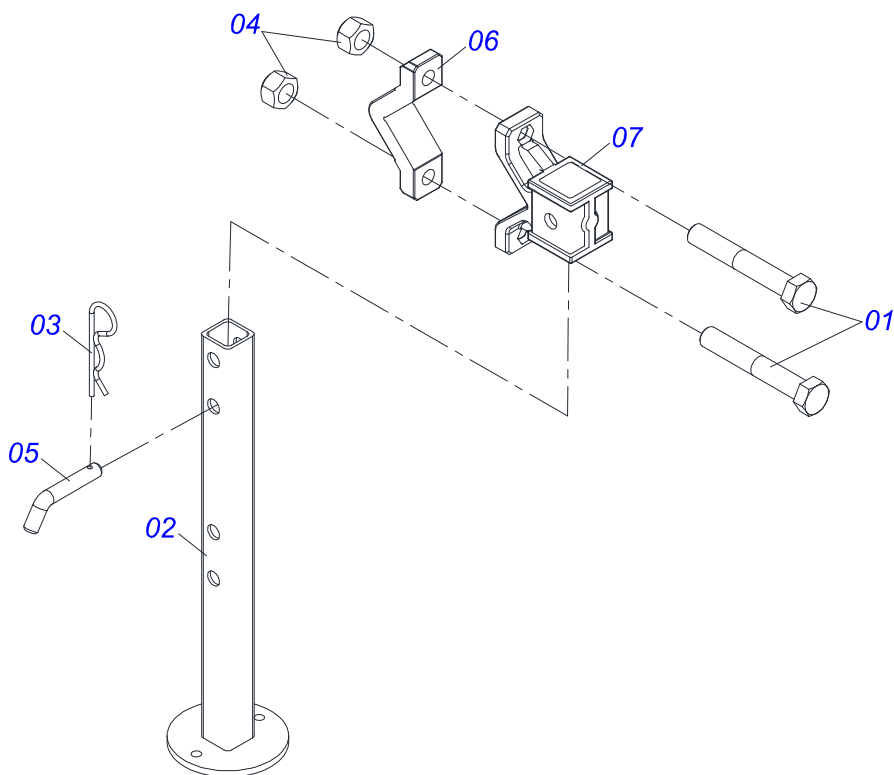

Item	Código	Descrição	Ver Pág.	QT
01	0501011543	PARAF 5/8 UNC X 4 C S G.5 ZN		02
02	0511061835	DESC 805 PST3/ULTRA/COP		01
03	0503030012	CUPILHA 4 X 88		01
04	0503012412	PORCA S. AUTOTRAV MEC/TORQUE 5/8 UNC G.5 ZN		02
05	0501011075	TRAVA DESC STD ZN		01
06	0502010175	FIXD ENG GUIA STP2		01
07	0502011530	SUPT DESC PST ACT		01