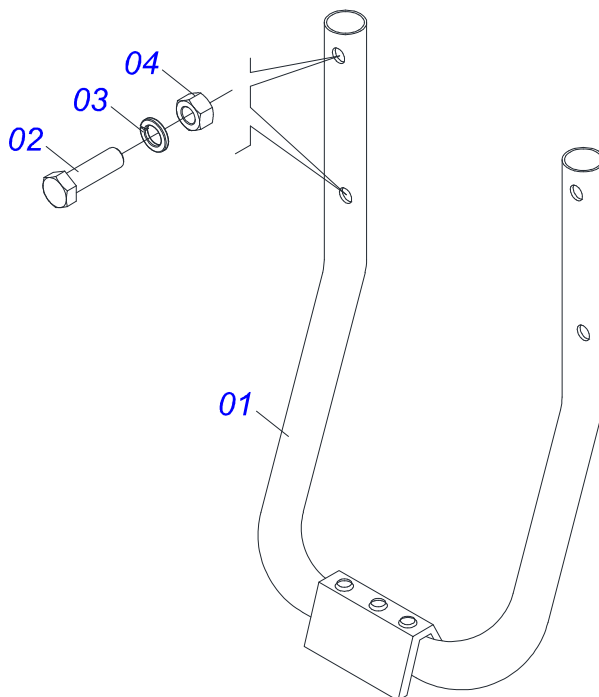

Item	Código	Descrição	Ver Pág.	QT
001	0511064807	ESTRIBO PST2		01
002	0503011404	PARAF 3/8 UNC X 1.3/4 C S G.5 ZN		04
003	0503010025	ARRUELA PRESSAO 3/8 ZN 1K01527		04
004	0503010026	PORCA S. 3/8 UNC G.5 ZN		04