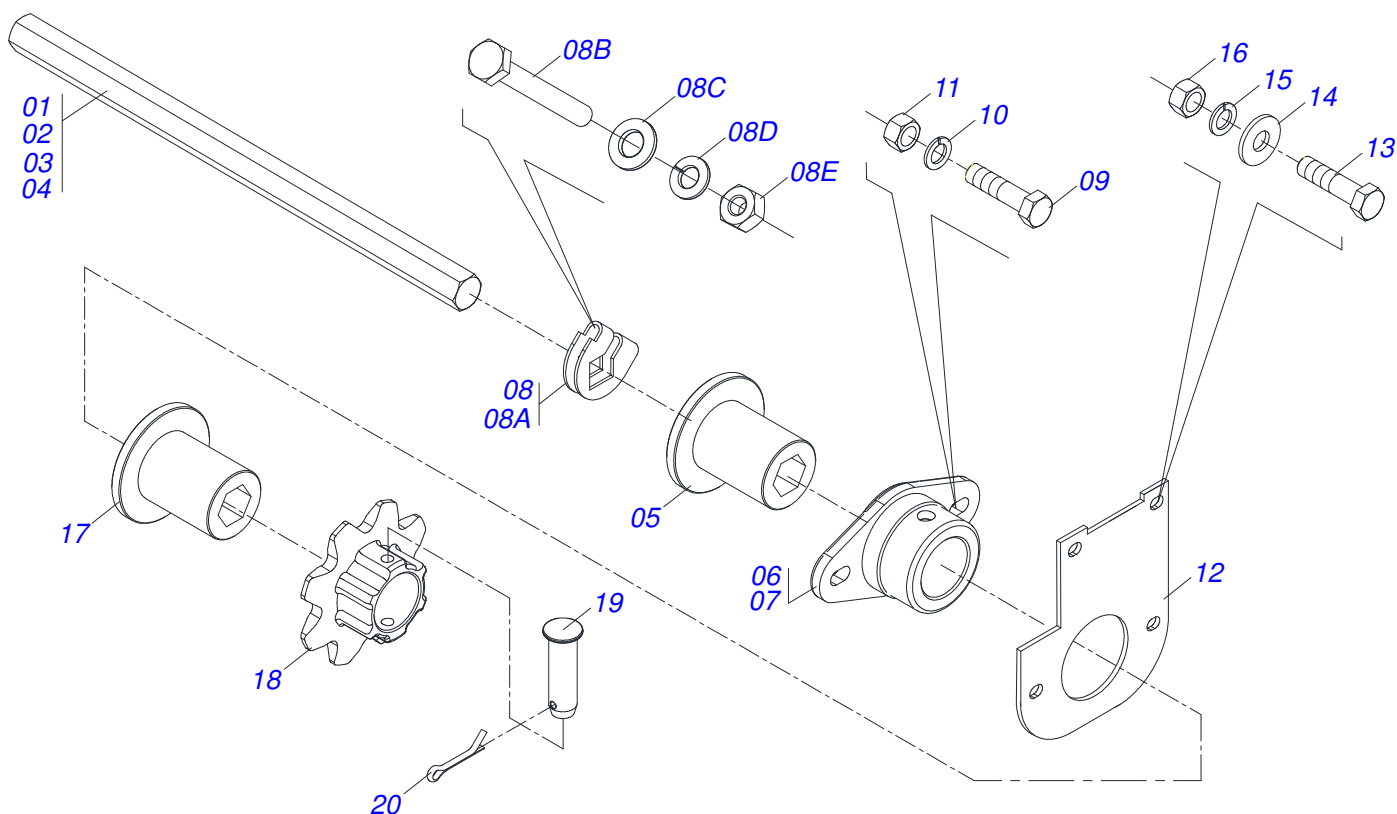

Item	Código	Descrição	Ver Pág.	08	09	10	12	L.
01	0501017440	EIXO SEXT 5/8 X 1535	PST2	8	01	00	00	00
01.	0501017441	EIXO SEXT 5/8 X 1760	PST2	8	01	00	00	00
02	0511010749	EIXO SEXT 5/8 X 1825	PST2	9	00	01	00	00
02.	0511010750	EIXO SEXT 5/8 X 2010	PST2	9	00	01	00	00
03	0501017442	EIXO SEXT 5/8 X 1935	PST2	10	00	00	01	00
03.	0501017443	EIXO SEXT 5/8 X 2160	PST2	10	00	00	01	00
04	0501017432	EIXO SEXT 5/8 X 2435	PST2	12	00	00	00	01
04.	0501017433	EIXO SEXT 5/8 X 2660	PST2	12	00	00	00	01
05	0502040723	LUVA MANCAL P/EIXO SEXT 5/8	PST2		02	02	02	02
06	0501110036	MANCAL AGR DIR EIXO SEXT 5/8			01	01	01	01
07	0501110037	MANCAL AGR EIXO SEXT 5/8	PST3		01	01	01	01
08	0501053788	PRENDEDOR EIXO Q3/4 COMPLETO			02	02	02	02
08A	0521010691	PRENDEDOR EIXO Q3/4	SDA2		02	02	02	02
08B	0503010373	PARAF 1/4 UNC X 2 C S G.2 ZN			02	02	02	02
08C	0511017303	ARRUELA LISA 7X15X1,50 ZN	1K01248		02	02	02	02
08D	0503010143	ARRUELA PRESSAO 1/4 ZN	1K01518		02	02	02	02
08E	0503010144	PORCA S. 1/4 UNC G.5 ZN			02	02	02	02
09	0503010363	PARAF 5/16 UNC X 1 C S G.2 ZN			04	04	04	04
10	0503011176	ARRUELA PRESSAO 5/16 NIQ			04	04	04	04
11	0503010337	PORCA S. 5/16 UNC G.5 ZN			04	04	04	04
12	0501017558	SUPT MANCAL EIXO SEXT 5/8	PST2		02	02	02	02
13	0503010920	PARAF 1/2 UNC X 1.1/2 C S G.5 ZN			04	04	04	04
14	0511017302	ARRUELA LISA 13,50 X 32,50 X 3,0 ZN			04	04	04	04
15	0503010019	ARRUELA PRESSAO 1/2 ZN	1K01556		04	04	04	04
16	0503010060	PORCA S. 1/2 UNC G.5 ZN			04	04	04	04
17	0502011299	LUVA RODA DENT	PST2		02	02	02	02
18	0502011314	ENGR 8Z P 1.1/4 FR35,20	PST2		02	02	02	02
19	0521010530	EIXO JUNCAO 6,80 X 60	PST2	ZN	02	02	02	02
20	0503010140	CONTRAPINO 1/8 X 3/4			02	02	02	02