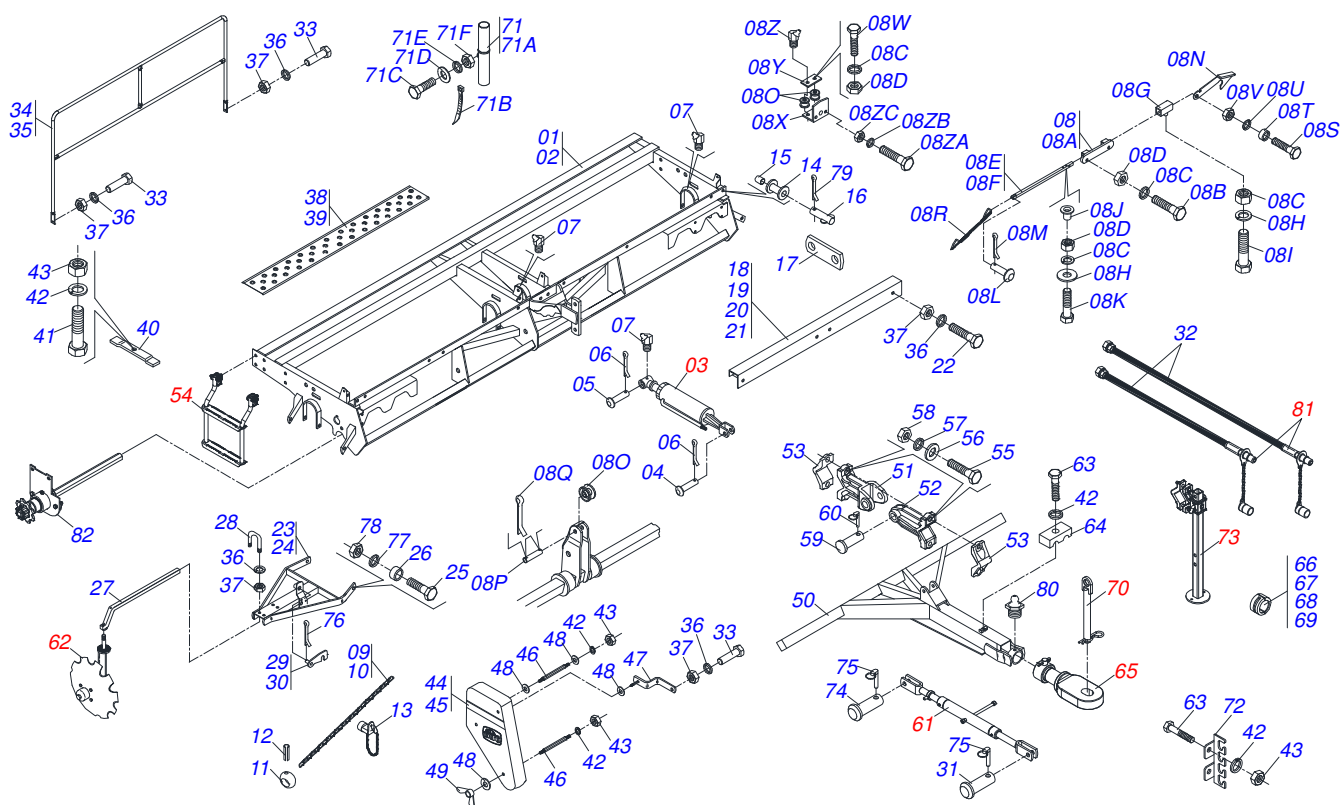

Item	Código	Descrição	Ver	Pág.	08	09
001	0511065593	CHASSI PST2E 8	S-0604		01	00
002	0511065596	CHASSI PST3 9	S-0604		00	01
003	0501049849	CIL H 50,8 X 114,3 X 617 X 180 PST3		7	01	01
004	0521012538	EIXO JUNCAO 31,75 X 90 FURO 75 ZN			01	01
005	0521012536	EIXO JUNCAO 31,75 X 140 FURO 125 ZN GNACR 72			01	01
006	0503010523	CONTRAPINO 1/4 X 2 1G13201			02	02
007	0503010003	GRAXEIRA 1845 3/8			05	05
008	0501043881	ACIOND MARC LINHA COMPL PST2			01	01
008A	0501065640	GUIA VARAO MARC LINHA			02	02
008B	0503010238	PARAF 1/2 UNC X 1.3/4 C S G.2 ZN			04	04
008C	0503010019	ARRUELA PRESSAO 1/2 ZN 1K01556			15	15
008D	0503010060	PORCA S. 1/2 UNC G.5 ZN			15	15
008E	0501065644	VARAO ARME/DESARME MARC			01	01
008F	0501064229	VARAO ARME/DESARME C/REG PST2 S0195			01	01
008G	0501062547	REGD BARRA MARC LINHA PST2 S-0195			01	01
008H	0511017302	ARRUELA LISA 13,50 X 32,50 X 3,0 ZN			02	02
008I	0503010395	PARAF 1/2 UNC X 1.1/4 CSRT G.5 ZN			07	07
008J	0521010454	LUVA 21,10 X 31,75 X 20 PST2			01	01
008K	0503010734	PARAF 1/2 UNC X 2.1/2 C S G.2 ZN			01	01
008L	0521010539	EIXO J 8,30X31 C A PSA3 25L ZN 1G139208			02	02
008M	0503010140	CONTRAPINO 1/8 X 3/4			02	02
008N	0531010412	TRAVA BRACO MARC LINHA PHT2			02	02
008O	0502011231	ROLD CENTR 81 X 37 PST2			01	01
008P	0511011309	EIXO ROLD EIXO ARTIC			01	01
008Q	0503010257	CONTRAPINO 1/8 X 1 SA 1G13310			02	02
008R	0503030755	CABO ACO C/OLHAIS			01	01
008S	0501010096	PARAF 3/8 UNC X 2 C S G.2 ZN			02	02
008T	0531010415	LUVA GUIA ARME DES MARC LINHA PHT2			04	04
008U	0503010025	ARRUELA PRESSAO 3/8 ZN 1K01527			02	02
008V	0503010026	PORCA S. 3/8 UNC G.5 ZN			02	02
008W	0511011308	PARAF FIXD ROLD PST2 ZN			02	02