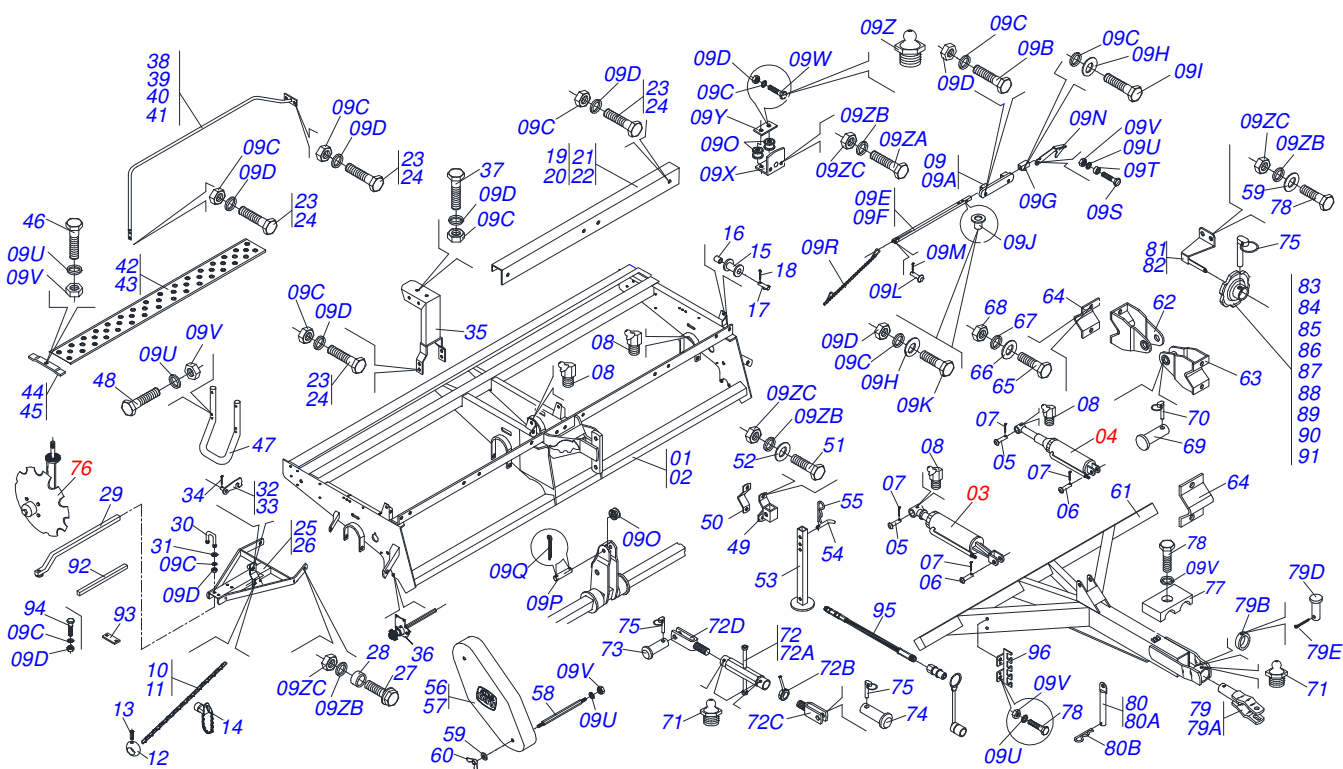

Item	Código	Descrição	Ver	Pág.	10	12
01	0511062576	CHASSI PST2E 10 S-0400			01	00
02	0511062577	CHASSI PST2E 12 S-0400			00	01
03	0501049849	CIL H 50,8 X 114,3 X 617 X 180 PST3	7		01	00
04	0501049734	CIL H 50,8 X 101,6 X 617 X 180 PST3	8		00	01
05	0521012538	EIXO JUNCAO 31,75 X 90 FURO 75 ZN			01	01
06	0521012536	EIXO JUNCAO 31,75 X 140 FURO 125 ZN GNACR 72			01	01
07	0503010523	CONTRAPINO 1/4 X 2 1G13201			02	02
08	0503010003	GRAXEIRA 1845 3/8			05	05
09	0501043881	ACIOND MARC LINHA COMPL PST2			01	01
09A	0501065640	GUIA VARAO MARC LINHA			02	02
09B	0503010238	PARAF 1/2 UNC X 1.3/4 C S G.2 ZN			04	04
09C	0503010019	ARRUELA PRESSAO 1/2 ZN 1K01556			39	39
09D	0503010060	PORCA S. 1/2 UNC G.5 ZN			39	39
09E	0501065644	VARAO ARME/DESARME MARC			01	01
09F	0501064229	VARAO ARME/DESARME C/REG PST2 S0195			01	01
09G	0501062547	REGD BARRA MARC LINHA PST2 S-0195			01	01
09H	0511017302	ARRUELA LISA 13,50 X 32,50 X 3,0 ZN			02	02
09I	0503010395	PARAF 1/2 UNC X 1.1/4 CSRT G.5 ZN			01	01
09J	0521010454	LUVA 21,10 X 31,75 X 20 PST2			01	01
09K	0503010734	PARAF 1/2 UNC X 2.1/2 C S G.2 ZN			01	01
09L	0521010539	EIXO J 8,30X31 C A PSA3 25L ZN 1G139208			02	02
09M	0503010140	CONTRAPINO 1/8 X 3/4			02	02
09N	0531010412	TRAVA BRACO MARC LINHA PHT2			02	02
09O	0502011231	ROLD CENTR 81 X 37 PST2			01	01
09P	0511011309	EIXO ROLD EIXO ARTIC			01	01
09Q	0503010257	CONTRAPINO 1/8 X 1 SA 1G13310			02	02
09R	0503030755	CABO ACO C/OLHAIS			01	01
09S	0501010096	PARAF 3/8 UNC X 2 C S G.2 ZN			02	02
09T	0531010415	LUVA GUIA ARME DES MARC LINHA PHT2			04	04
09U	0503010025	ARRUELA PRESSAO 3/8 ZN 1K01527			22	22
09V	0503010026	PORCA S. 3/8 UNC G.5 ZN			21	21