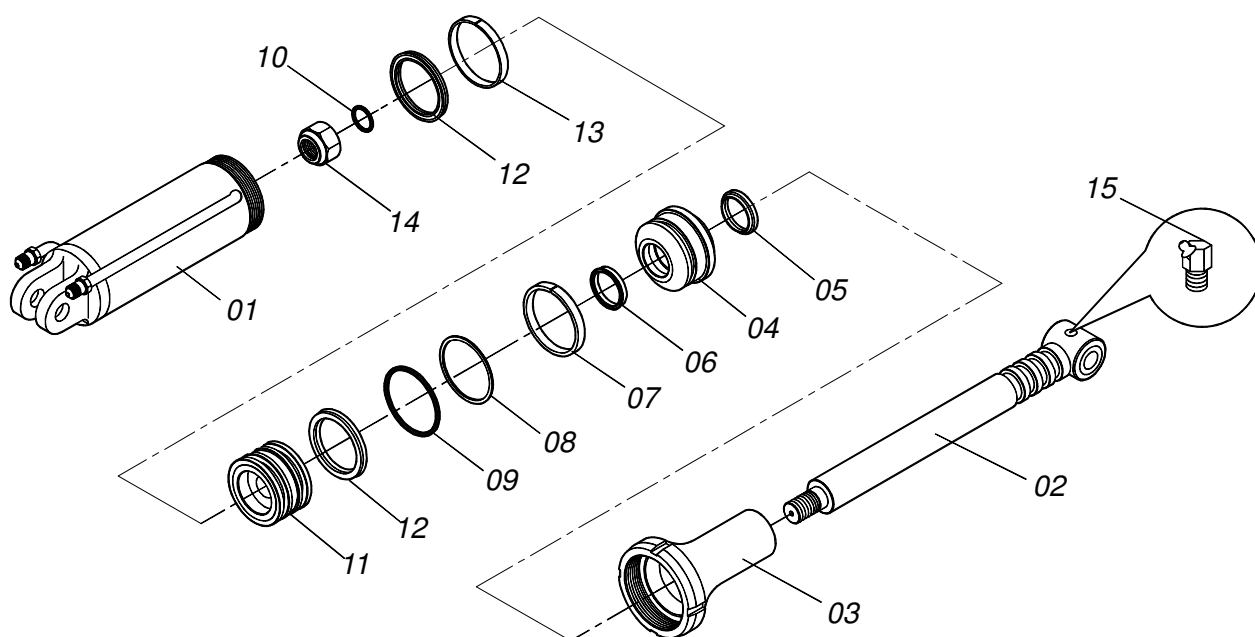

Item	Código	Descrição	Ver Pág.	QT
00	0501049734	CIL H 50,8 X 101,6 X 617 X 180 PST3	8	01
01	0511062154	CAMISA 101,6 X 373 PST3-8/9/10L		01
02	0511062155	EXTENSOR 50,8 X 492,5 C/BUCHA		01
03	0502010427	TAMPA MOVEL 101,6 PST2		01
04	0502010778	SUPORTE ANEIS 50,8 X 101,6		01
05	0503010039	ANEL RASPD D-2000 1G24231		01
06	0503010991	GAXETA 1870-2000-375-B 1G17225		01
07	0503010952	ANEL G.I.2 X3X1/2 W2-2250-500 PK		01
08	0503011061	ANEL BACK-UP 8-342 1G31076		01
09	0503010338	ANEL O RING 2-342 N 3006-9B 1G04619		01
10	0503010345	ANEL O RING 2-218 N 3006-9B 1G04609		01
11	0502010992	EMBOLO 50,8 X 101,6		01
12	0503010043	GAXETA 3750-3250 B		02
13	0503010994	ANEL G.E.4 X 3 X 1/2 W2-4000-500 PK		01
14	0503010817	PORCA SEXTAVADA AUTOTRAVANTE CON NYLON 1.1/4 UNF ALTA G.5 ZN		01
15	0503010003	GRAXEIRA 1845 3/8		01
16	0501031799	JOGO REP COMPL CIL 50,8 X 101,6 B