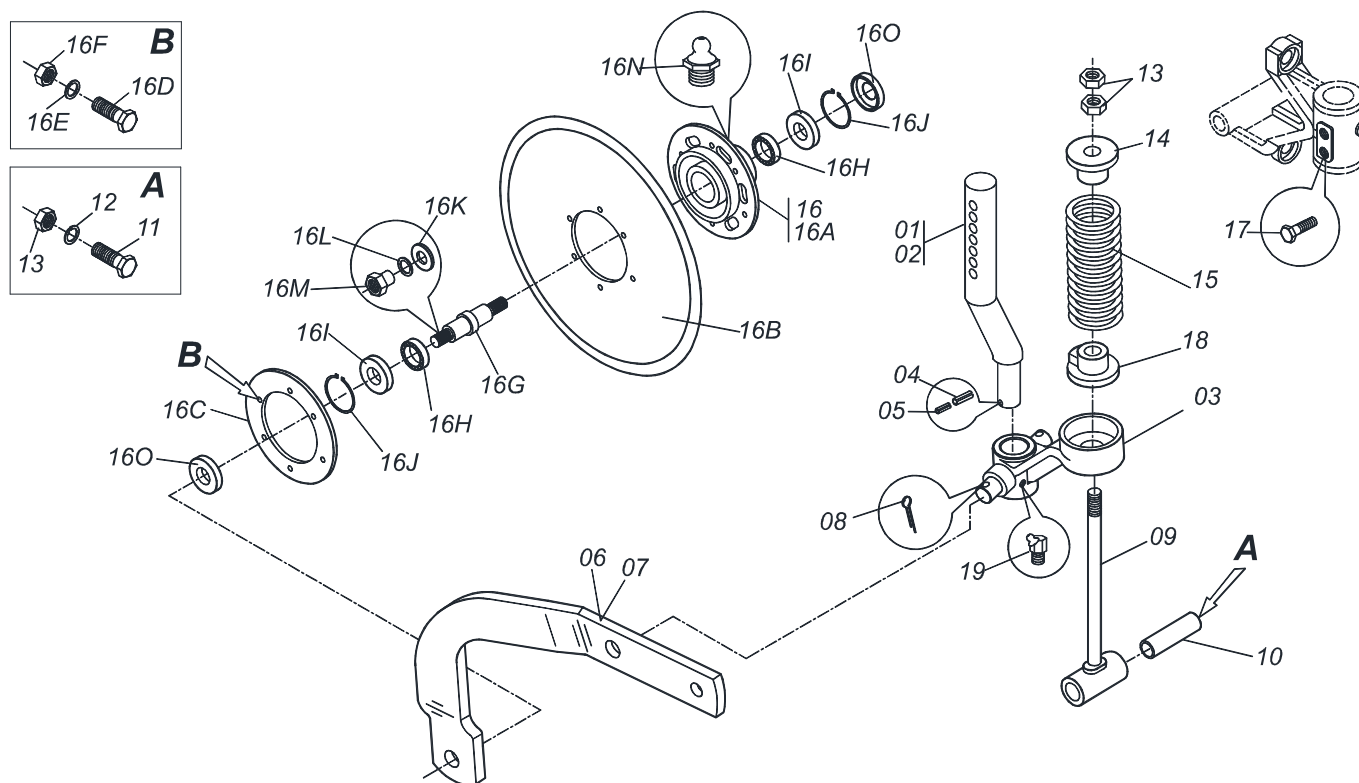

Item	Código	Descrição	Ver Pág.	QT
00	0501048686	DISCO CORTE 18 COMPL LINHA LG ULTRA		01
00A	0501048669	DISCO CORTE 18 COMPL LINHA CT ULTRA		01
01	0521013897	EIXO FIX DC LINHA LONGA ULTRA		01
02	0521013898	EIXO FIX DC LINHA CURTA ULTRA		01
03	0502011474	SUPT DISCO CORTE PST2 D46		01
04	0503010361	PINO ELAST 701221 10 X 60		01
05	0503010756	PINO ELAST 701168 6 X 60		01
06	0521014137	BRACO DIR DISCO CORTE ULTRA		01
07	0521014138	BRACO ESQ DISCO CORTE ULTRA		01
08	0503010038	CONTRAPINO 3/16 X 2 SA		02
09	0501067323	REGD MOLA ULTRA		01
10	0521010452	LUVA 19,5 X 25 X 86,30/86,00 PST2		01
11	0501010370	PARAF 3/4 UNC X 5.1/2 C S G.5 ZN		01
12	0503010023	ARRUELA PRESSAO 3/4 ZN 1K01584		01
13	0503010014	PORCA S. 3/4 UNC (PESADA) G.5 ZN		03
14	0502020393	APOIO SUP MOLA PST		01
15	0503031341	MOLA COMPR 68,50 X 215 X 13,50		01
16	0501052139	DISCO CORTE COM DPL 18		01
16A	0502011562	CAIXA DC PST ACT/ULTR		01
16B	0603026013	DPL18X4,5 AFDFR123+6FR D476 TATU		01
16C	0502020641	FLANGE DC PST2		01
16D	0503010371	PARAF 5/16 UNC X 1 C S G.5 ZN		06
16E	0503010179	ARRUELA PRESSAO 5/16 ZN 1K01528		06
16F	0503010337	PORCA S. 5/16 UNC G.5 ZN		06
16G	0521013610	EIXO CUBO DC PST ACT		01
16H	0503010276	ROL 6206		02
16I	0503012417	RET 05175-GY ARCA		02
16J	0503011800	ANEL RET P/FURO 502062		02
16K	0511015346	ARRUELA LISA 26 X 41,50 X 1,50 ZN		02
16L	0503010012	ARRUELA PRESSAO 1 ZN 1K01602		02
16M	0521013510	PORCA R3/4UNC EIXO DC PST ACT ZN		02