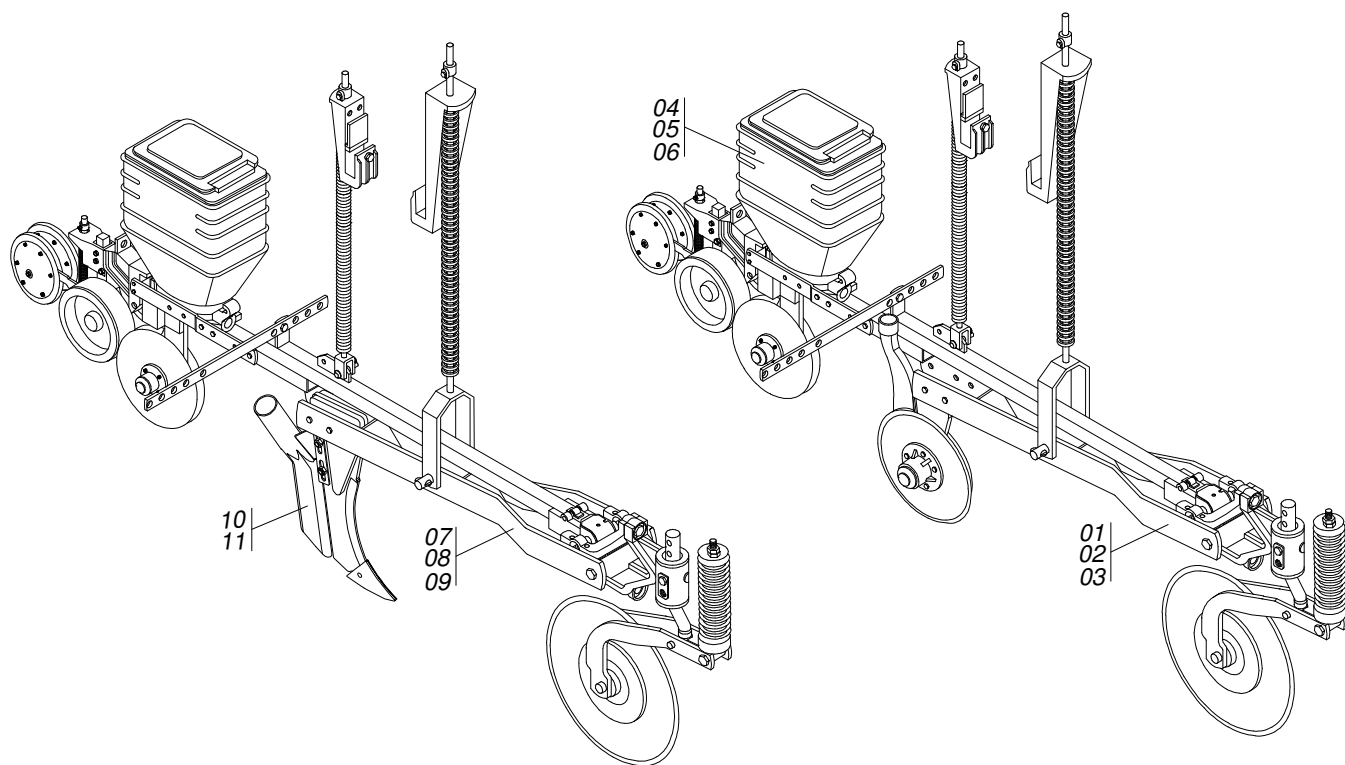

Item	Código	Descrição	Ver Pág.	QT
01	0501049135	LINHA ADB CT DIR COMPL PST2E/PST3		01
02	0501048763	LINHA ADB CT ESQ COMPL PST2E/PST3		01
03	0501048764	LINHA ADB LG DIR COMPL PST2E/PST3		01
04	0511040071	LINHA SEM DIR CT COMPL PST2E S-0400		01
05	0511040072	LINHA SEM ESQ CT COMPL PST2E S-0400		01
06	0511040073	LINHA SEM LONGA COMPL PST2E S-0400		01
07	0501049167	LINHA ADB CT C/HAST DIR COMPL PST2E		01
08	0501049168	LINHA ADB CT C/HAST ESQ COMPL PST2E		01
09	0501049172	LINHA ADB LG C/HASTE COMPL PST2E		01
10	0501052767	HASTE ESCARIF ADB DIR COMP ULTRA P		01
11	0501052768	HASTE ESCARIF ESQ ADB COMP ULTRA P		01