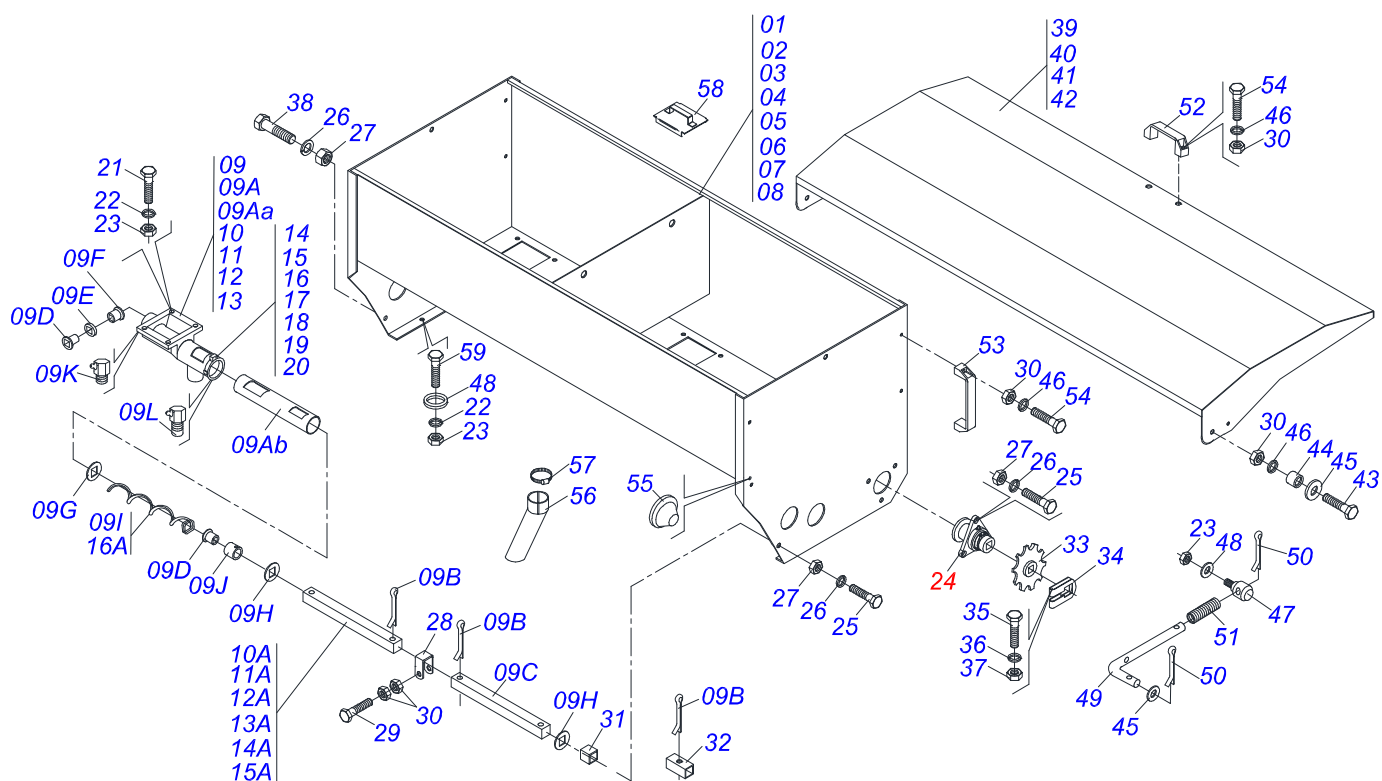

Item	Código	Descrição	Ver Pág.	08	09	10	12
01	0501069245	CX ADB DIR PST2 8 S0498		01	00	00	00
02	0501069247	CX ADB DIR PST2 9 S0498		00	01	00	00
03	0501069249	CX ADB DIR PST2 10 S0498		00	00	01	00
04	0501069251	CX ADB DIR PST2 12 S0498		00	00	00	01
05	0501069246	CX ADB ESQ PST2 8 S0498		01	00	00	00
06	0501069248	CX ADB ESQ PST2 9 S0498		00	01	00	00
07	0501069250	CX ADB ESQ PST2 10 S0498		00	00	01	00
08	0501069252	CX ADB ESQ PST2 12 S0498		00	00	00	01
09	0501050272	DISTR ADB DIR 364 PST2		03	02	04	05
09A	0501110120	CORPO DISTR ADB C/TUBO PST2		08	09	10	12
09Aa	0502010596	CORPO DISTR ADB		08	09	10	12
09Ab	0511013789	TUBO DISTR ADB 266 PST2		08	09	10	12
09B	0503013155	CONTRAPINO 1/4 X 1.1/4		16	18	20	24
09C	0501017391	EIXO Q 3/4 X 364 PST2		06	05	08	10
09D	0503030275	MANCAL AGR F Q 19,40/19,60 X 37		16	18	20	24
09E	0501013774	SUPL VEDACAO		08	09	10	12
09F	0503030303	ARRUELA APOIO		08	09	10	12
09G	0501010637	ARRUELA LISA Q20 X 45 X 3,0 PST2 ZN		08	09	10	12
09H	0511017137	ARRUELA LISA Q20 X 45 X 4,75 ZN		08	09	10	12
09I	0503031164	COND HELIC 224 X 5/16 P.2 DIR		04	04	05	06
09J	0521010309	LUVA INT 38,70 X 52 X 30 C/FURO		08	09	10	12
09K	0503012826	GRAXEIRA 1890-24 (1/8" BSP)		08	09	10	12
09L	0503011962	GRAXEIRA 1890-20		08	09	10	12
10	0501050452	DISTR ADB DIR 460		01	00	00	00
10A	0501017393	EIXO Q 3/4 X 460 PST2 8		02	00	00	00
11	0501050458	DISTR ADB DIR 468		00	01	00	00
11A	0511011253	EIXO Q 3/4 X 468 ESQ		00	02	00	00
12	0501050454	DISTR ADB DIR 495		00	00	01	00
12A	0501017394	EIXO Q 3/4 X 495 PST2 10		00	00	02	00
13	0501050460	DISTR ADB DIR 620 PST2		00	01	00	00
13A	0511011252	EIXO Q 3/4 X 620		00	01	00	00