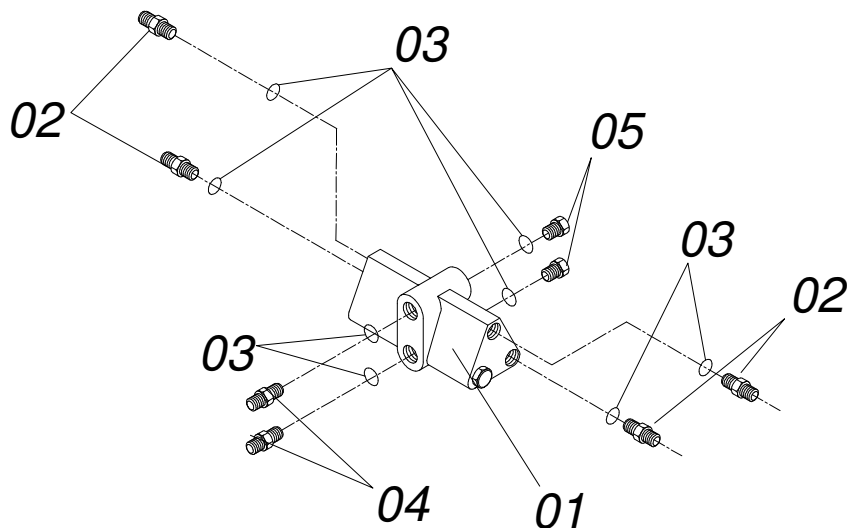

Item	Código	Descrição	Ver Pág.
01	0503060132	VALV SEQUENCIAL VDFS-002 T AC	01
02	0501010617	NIPLE 3/4 NF X 3/4 NF SEXT 7/8 X 44	04
03	0503010190	ANEL O RING 2-114 N 3006-9B	08
04	0501011460	NIPLE 7/8 NF X 3/4 NF SEXT 1X46 ZN	02
05	0531017427	TAMPAO 3/4 UNF X 15 COP	02