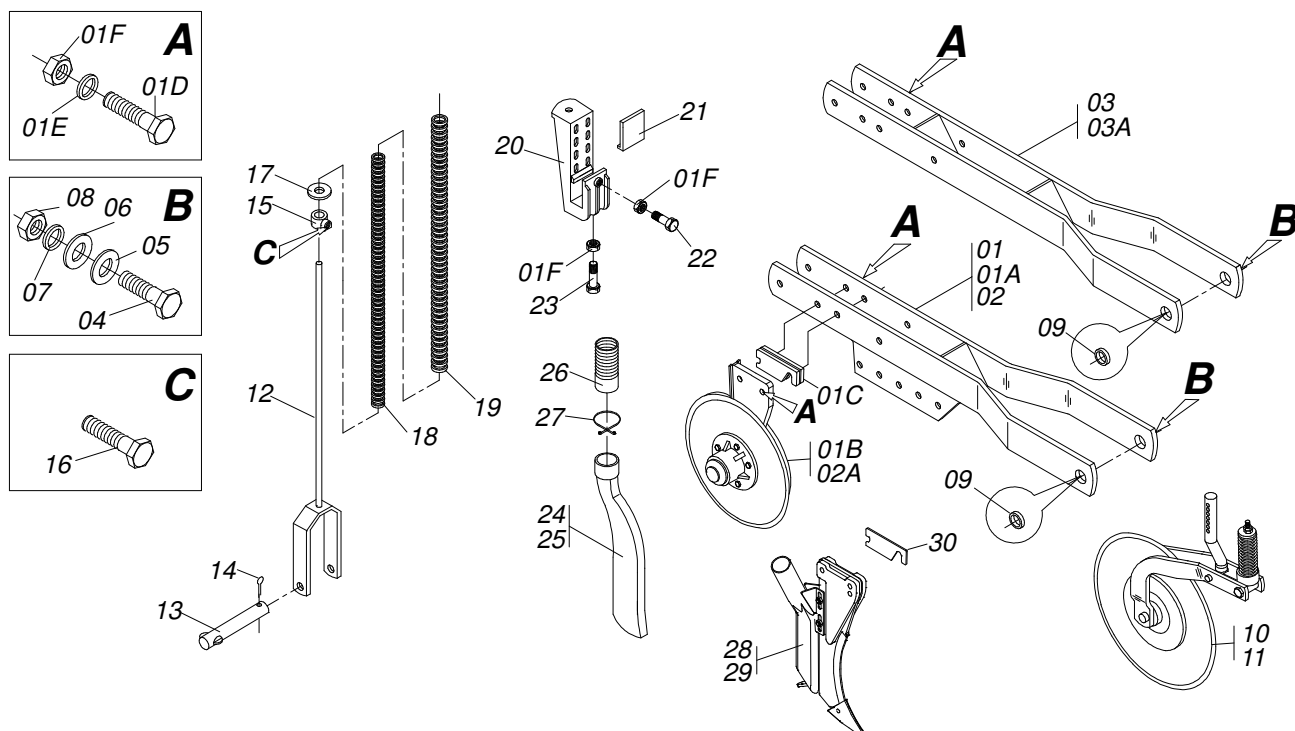

Item	Código	Descrição	Ver Pág.	QT
00A	0501049135	LINHA ADB CT DIR COMPL PST2E/PST3		01
00B	0501048763	LINHA ADB CT ESQ COMPL PST2E/PST3		01
00C	0501048764	LINHA ADB LG DIR COMPL PST2E/PST3		01
01	0501052286	BRACO LINHA ADB CURTA DIR PST3		01
01A	0511064230	BRACO LINHA ADB CURTA PST3		02
01B	0501052976	DDD ADB DIR 15 X 15 COMPL PST3/ULTR		02
01C	0511018662	PLACA ESPACD 9,50 PST2		12
01D	0503010547	PARAF 1/2 UNC X 4 C S G.5 ZN		06
01E	0503011440	ARRUELA PRESSAO 1/2 SA		06
01F	0503010060	PORCA S. 1/2 UNC G.5 ZN		12
02	0501052430	BRACO LINHA ADB CURTA ESQ PST3		01
02A	0501052977	DDD ADUBO ESQUERDO 15 X 15 COMPLETO		01
03	0501052287	BRACO LINHA ADB LONGA PST3		01
03A	0511064232	BRACO LINHA ADB LG PST3		01
04	0501010066	PARAF 3/4 UNC X 9 C S G.5 ZN		06
05	0521017831	LUVA ESPAC C/ APOIO 29,50 PST ULTRA ZN		06
06	0511017232	ARRUELA LISA 20 X 57 X 4,75 ZN		06
07	0503010023	ARRUELA PRESSAO 3/4 ZN 1K01584		03
08	0503010014	PORCA S. 3/4 UNC (PESADA) G.5 ZN		03
09	0521010447	LUVA 19,5 X 25 X 18 PST2 S-0195		02
10	0511044549	DISCO CORTE CURTO 18 COMPLETO		01
11	0511044577	DISCO CORTE COMPL LONGO PDCM S-0905		01
12	0501069303	VARAO MOLA PST2 S-0498		03
13	0521010642	EIXO JUN FIXD GUIA MOLA ADB PST2 ZN		03
14	0503010257	CONTRAPINO 1/8 X 1 SA 1G13310		03
15	0502040725	LUVA TRAVA GUIA MOLA PST2		03
16	0501018535	PARAF 1/2 UNC X 1 CSPC G.5 ZN		03
17	0501013753	ARRUELA LISA 17,50 X 43 X 6,30 ZN		03
18	0503031339	MOLA COMPR 25,50 X 480 X 3,80		03
19	0503031340	MOLA COMPR 42,70 X 480 X 7,50		03
20	0502011450	SUPT VARAO MOLA PST ACT		03