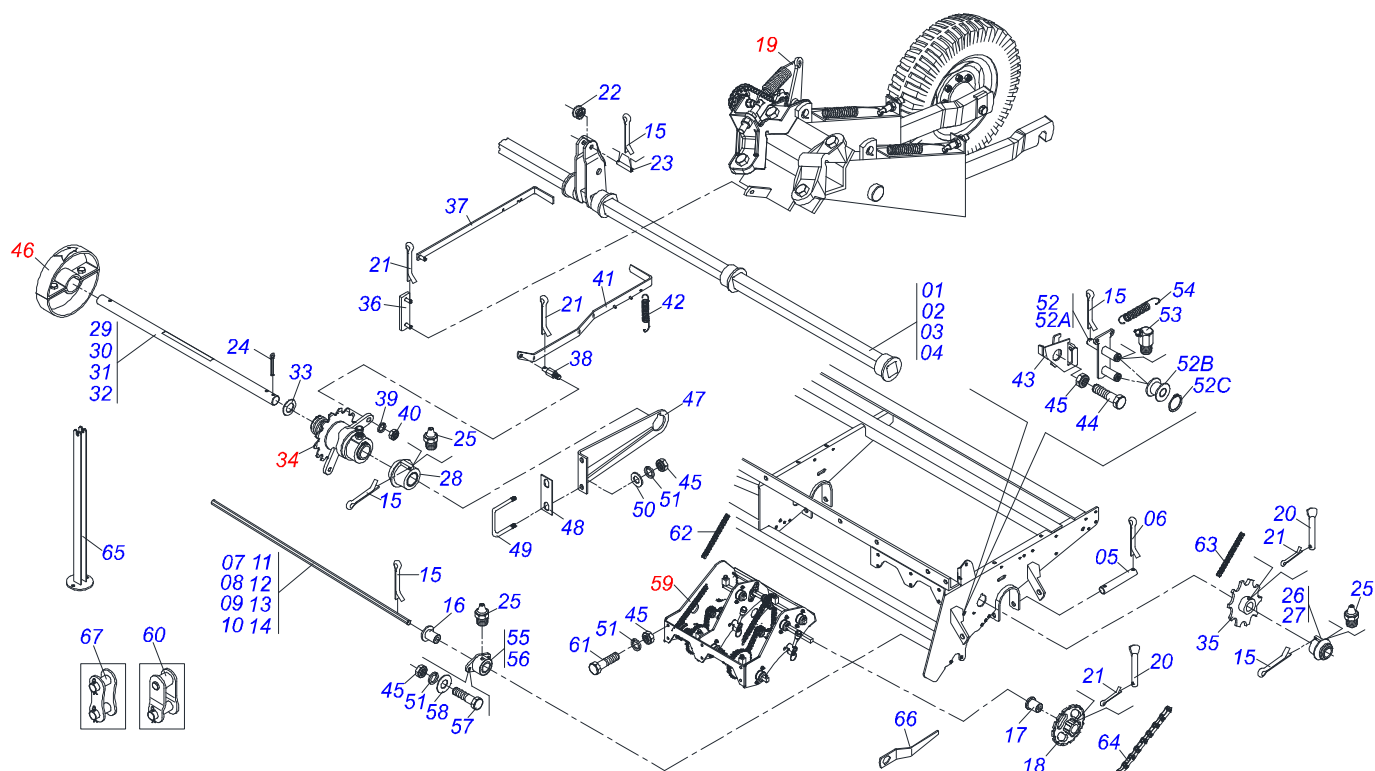

Item	Código	Descrição	Ver Pág.	08	09	10	12
01	0511062157	EIXO ARTICULAÇÃO RODADO		01	00	00	00
02	0511062158	EIXO ARTICULACAO RODADO		00	01	00	00
03	0511062159	EIXO ARTICULACAO RODADO		00	00	01	00
04	0511062160	EIXO ARTICULACAO RODADO		00	00	00	01
05	0521010569	EIXO JUNCAO 22,22 X 183		04	04	04	04
06	0503010571	CONTRAPINO 1/4" X 1.1/2"		08	08	08	08
07	0501017440	EIXO SEXT 5/8 X 1535 PST2 8		01	00	00	00
08	0501017441	EIXO SEXT 5/8 X 1760 PST2 8		01	00	00	00
09	0511010749	EIXO SEXT 5/8 X 1825 PST2 9		00	01	00	00
10	0511010750	EIXO SEXT 5/8 X 2010 PST2 9		00	01	00	00
11	0501017442	EIXO SEXT 5/8 X 1935 PST2 10		00	00	01	00
12	0501017443	EIXO SEXT 5/8 X 2160 PST2 10		00	00	01	00
13	0501017432	EIXO SEXT 5/8 X 2435 PST2 12		00	00	01	00
14	0501017433	EIXO SEXT 5/8 X 2660 PST2 12		00	00	01	00
15	0503010257	CONTRAPINO 1/8" X 1" SA 1G13310		10	10	12	12
16	0502040723	LUVA MANCAL PARA EIXO SEXTAVADO 5/8		02	02	02	02
17	0502011299	LUVA RODA DENTADA		02	02	02	02
18	0502010411	RODA DENT 10Z P 1.1/4 X F 35,20		02	02	02	02
19	0511055018	RODEIRO COM MOLLA TRAÇÃO	6	02	02	02	02
20	0521010530	EIXO JUNCAO 6,80 X 60		04	04	04	04
21	0503010140	CONTRAPINO 1/8" X 3/4"		10	10	16	16
22	0502011231	ROLDANA CENTRAL 81 X 37		01	01	01	01
23	0511011309	EIXO ROLDANA EIXO ARTICULACAO		01	01	01	01
24	0503010523	CONTRAPINO 1/4" X 2"		06	06	06	06
25	0503010002	GRAXEIRA 1800		02	02	02	02
26	0501110292	MANCAL AGR EIXO MOTRIZ DIR PST2 TR		01	01	01	01
27	0501110293	MANCAL AGR EIXO MOTRIZ ESQ PST2 TR		01	01	01	01
28	0501110025	MANCAL AGRICOLA EIXO MOTRIZ		04	04	06	06
29	0521012469	EIXO 1.3/8 X 1508 PST2 TR 8 S-0498		02	00	00	00
30	0521012470	EIXO 1.3/8 X 1775 PST2 TR 9 S-0498		00	02	00	00
31	0521012471	EIXO 1.3/8 X 1910 PST2 TR 10 S-0498		00	02	00	00