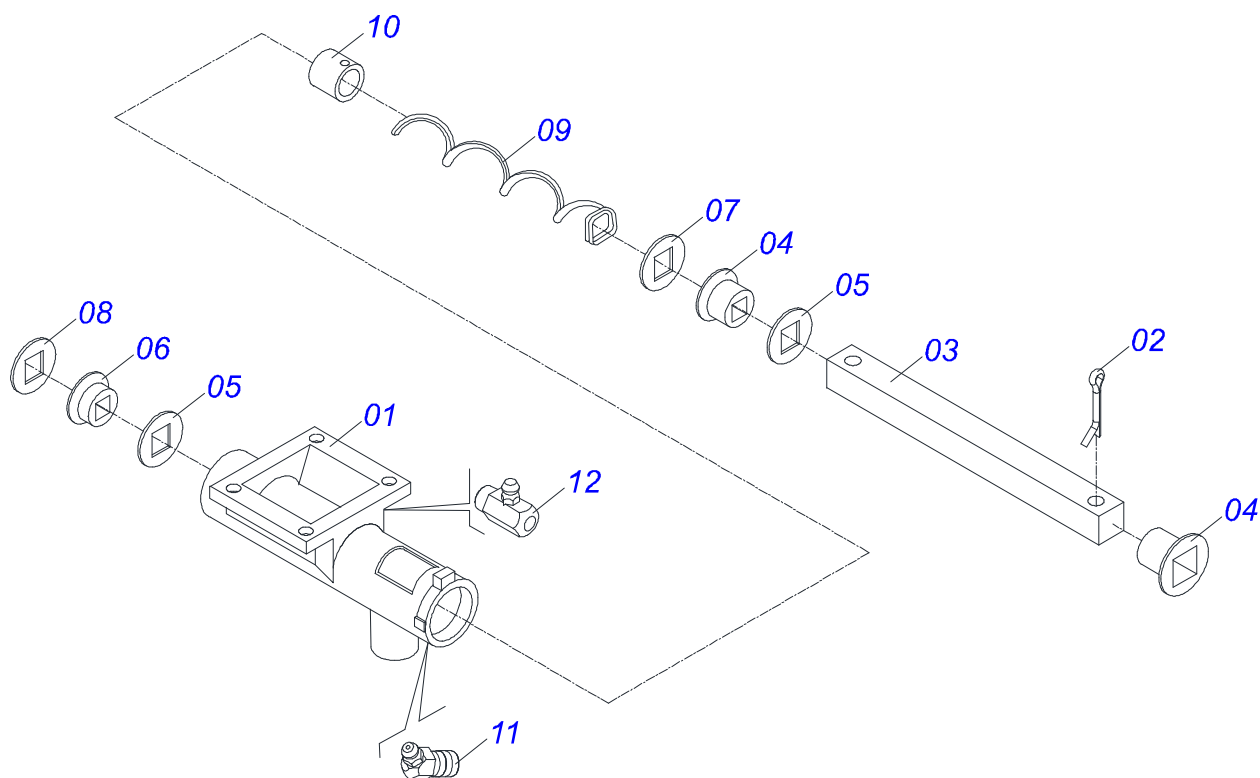

Item	Código	Descrição	Ver Pág.	QT
01	0501110120	CORPO DISTRIBUIDOR ADUBO COM TUBO		01
02	0503013155	CONTRAPINO 1/4" X 1.1/4"		02
03	0501017391	EIXO QUADRADO 3/4 X 364		01
04	0503030275	MANCAL AGRICOLA FURO QUADRADO 19,40/19,60 X 37		02
05	0501013774	SUPLEMENTO VEDACAO		01
06	0503030303	ARRUELA APOIO		01
07	0501010637	ARRUELA LISA QUADRADA 20X45X3,0 ZN		01
08	0511017137	ARRUELA LISA QUADRADA 20 X 45 X 4,75		01
09	0503031165	CONDUTOR HELICOIDAL 224 X 5/16 P.2 ESQUERDO		01
10	0521010309	LUVA INTERNA 38,70 X 52 X 30 COM FURO		01
11	0503012826	GRAXEIRA 1890-24 (1/8" BSP)		01
12	0503011962	GRAXEIRA 1890-20		01