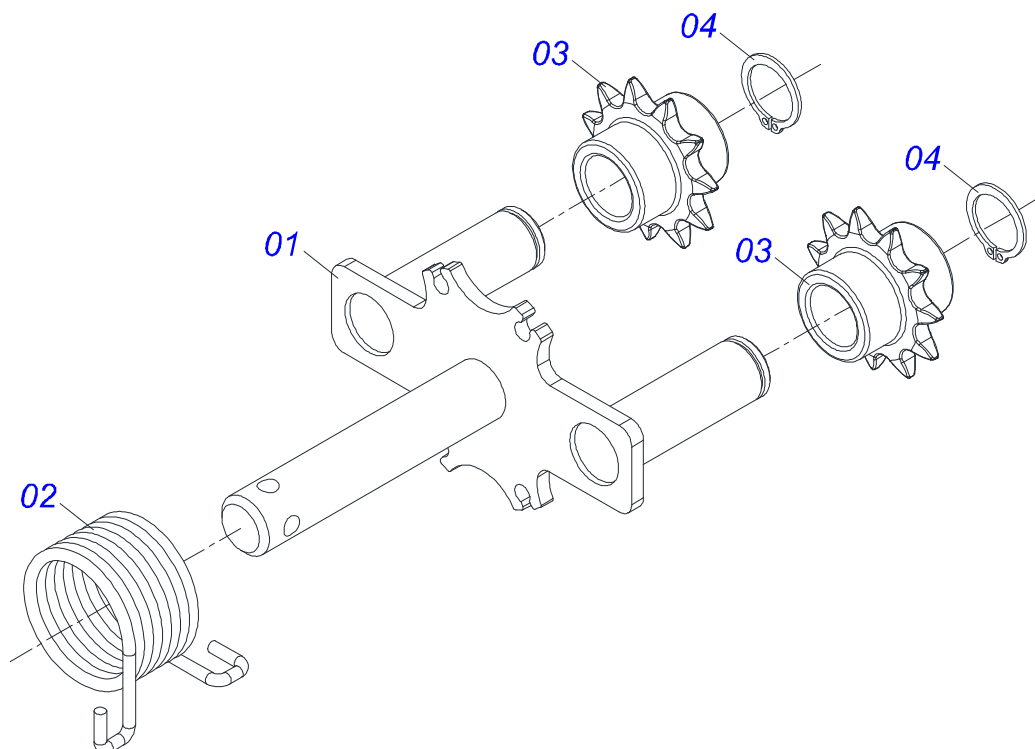

Item	Código	Descrição	Ver Pág.	QT
01	0511060393	ESTICADOR CORRENTE MENOR		01
02	0503031366	MOLA TORCIDA DIREITA		01
03	0503031805	ENGRENAGEM 11Z P1/2		02
04	0503010302	ANEL RETENTOR PARA EIXO 501019		02