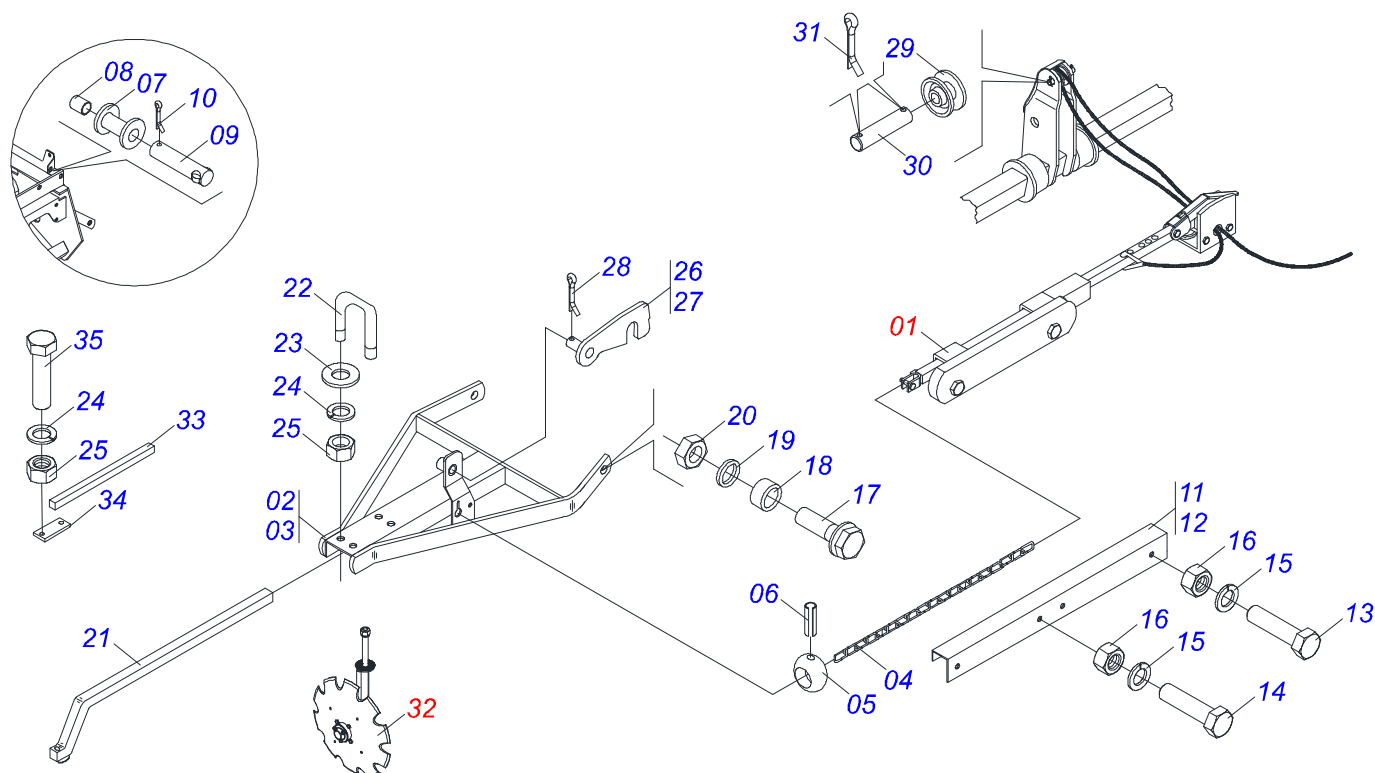

Item	Código	Descrição	Ver Pág.	QT
01	0501043881	ACIONADOR MARCADOR LINHA COMPLETO	33	01
02	0511060553	SUPORTE DIREITO MARCADOR LINHA		01
03	0511060554	SUPORTE ESQUERDO MARCADOR LINHA		01
04	0503011128	CORRENTE 6,4 X 1400		02
05	0502011291	LUVA CORRENTE		02
06	0503010683	PINO ELASTICO 701162 6 X 32		02
07	0502010421	ROLDANA LATERAL		02
08	0521010445	LUVA 13,5 X 19 X 10,5 ZN		02
09	0521010641	EIXO JUNCAO FIXADOR MOLA		02
10	0503010140	CONTRAPINO 1/8" X 3/4"		02
11	0511011272	CAPA PROTECAO SISTEMA ARME/DESARME DIREITO		01
12	0511011273	CAPA PROTECAO SISTEMA ARME/DESARME ESQUERDO		01
13	0503010395	PARAFUSO 1/2 UNC X 1.1/4 CSRT G.5 ZN		02
14	0511017961	PARAFUSO 1/2UNC X1.1/4 CS REB G.5 ZN		02
15	0503010019	ARRUELA PRESSAO 1/2		04
16	0503010060	PORCA SEXTAVADA 1/2 UNC G.5		04
17	0503010769	PARAFUSO 5/8 UNC X 2.1/4 C S F ZN		04
18	0521010479	LUVA ARTICULAÇÃO 15,95X25,4X17		04
19	0503010027	ARRUELA PRESSAO 5/8 ZN		04
20	0503010013	PORCA SEXTAVADA 5/8 UNC G.5 ZN		04
21	0501069643	EXTENSOR 890		02
22	0521014411	PRENDEDOR 1/2 UNC X 70 X 39 PST3 ZN		04
23	0511017302	ARRUELA LISA 13,50 X 32,50 X 3,0 ZN		08
24	0503010019	ARRUELA PRESSAO 1/2		08
25	0503010060	PORCA SEXTAVADA 1/2 UNC G.5		08
26	0501069297	TRAVA DIREITA MARCADOR LINHA		01
27	0501069624	TRAVA ESQUERDA MARCADOR LINHA		01
28	0503010257	CONTRAPINO 1/8" X 1" SA 1G13310		02
29	0502011231	ROLDANA CENTRAL 81 X 37		05
30	0511011309	EIXO ROLDANA EIXO ARTICULACAO		01