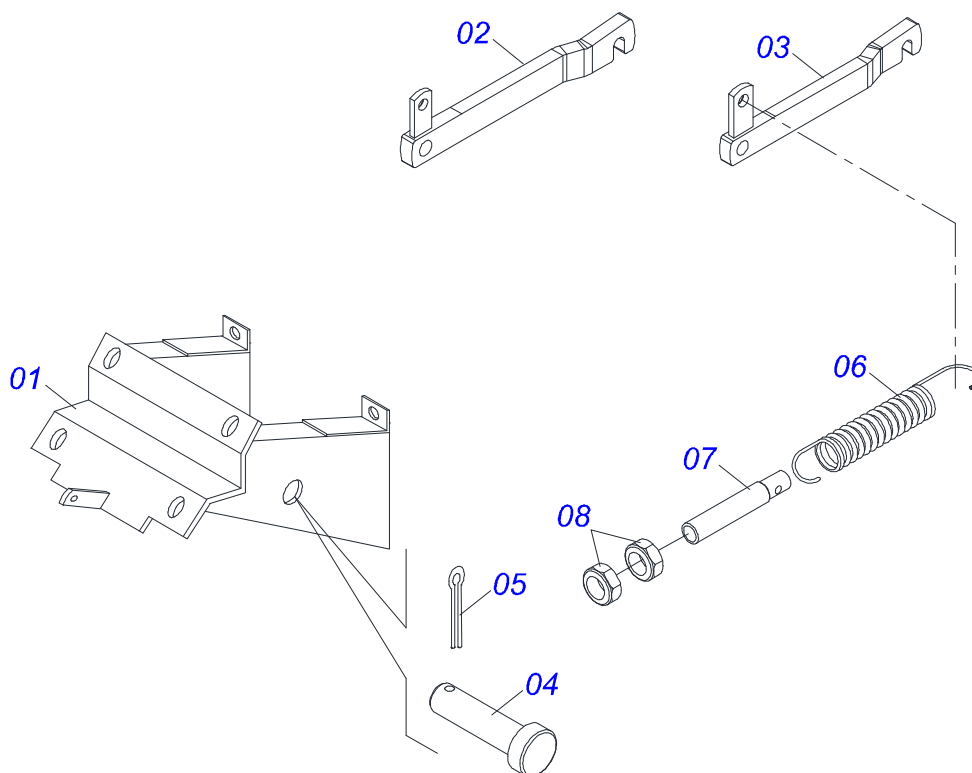

Item	Código	Descrição	Ver Pág.	QT
001	0501067549	SUPORTE RODEIRO		01
002	0501067177	BRACO DIR RODA 686	PST3	01
003	0501067178	BRACO ESQ RODA 686	PST3	01
004	0521010648	EIXO JUNCAO 31,50 X 57		02
005	0503010523	CONTRAPINO 1/4" X 2"		02
006	0503030425	MOLA TRAC 25 X 140 X 5		02
007	0501013491	ESTICADOR MOLA VARAO 5/8 UNC X 115		02
008	0503010013	PORCA SEXTAVADA 5/8 UNC G.5 ZN		04