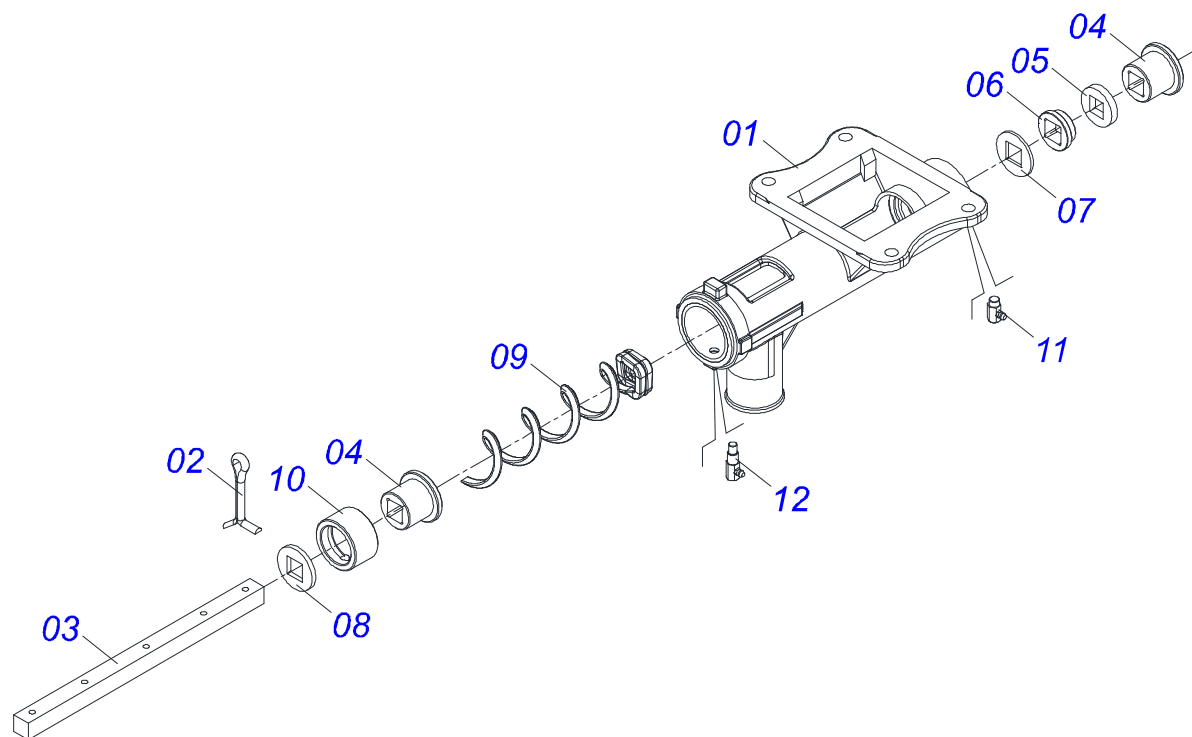

Item	Código	Descrição	Ver Pág.	QT
01	0501110453	CORPO DISTRIBUIDOR ADUBO PARA SILO PLASTICO		01
02	0503013155	CONTRAPINO 1/4" X 1.1/4"		02
03	0501017391	EIXO QUADRADO 3/4 X 364		01
04	0503030275	MANCAL AGRICOLA FURO QUADRADO 19,40/19,60 X 37		02
05	0501013774	SUPLEMENTO VEDACAO		01
06	0503030303	ARRUELA APOIO		01
07	0501010637	ARRUELA LISA QUADRADA 20X45X3,0 ZN		01
08	0511017137	ARRUELA LISA QUADRADA 20 X 45 X 4,75		01
09	0503031164	CONDUTOR HELICOIDAL 224 X 5/16 P.2 DIREITA		01
10	0521010309	LUVA INTERNA 38,70 X 52 X 30 COM FURO		01
11	0503012826	GRAXEIRA 1890-24 (1/8" BSP)		01
12	0503011962	GRAXEIRA 1890-20		01