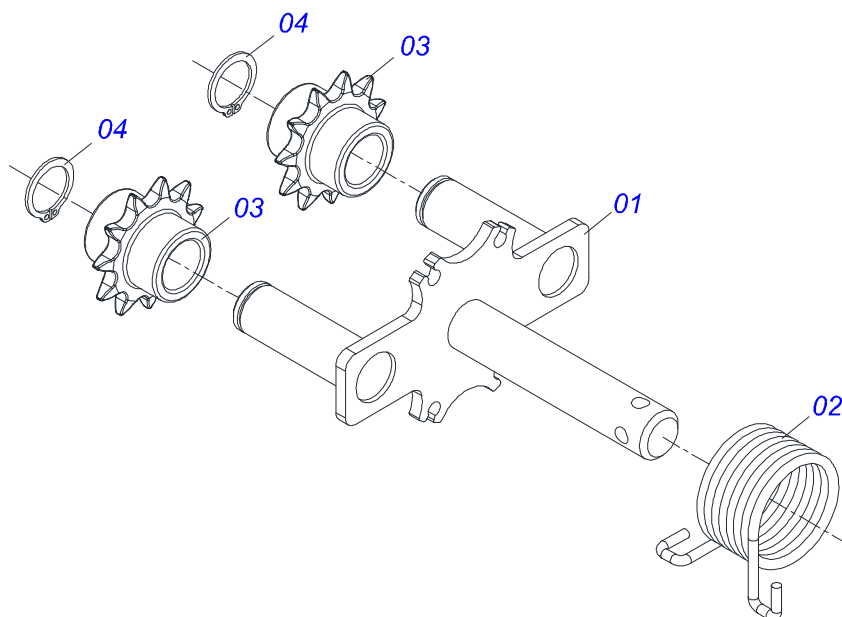

Item	Código	Descrição	Ver Pág.	QT
01	0511060393	ESTICADOR CORRENTE MENOR		01
02	0503031367	MOLA TORCIDA ESQUERDA RECAMBIO		01
03	0503031805	ENGRENAGEM 11Z P1/2		02
04	0503010302	ANEL RETENTOR PARA EIXO 501019		02