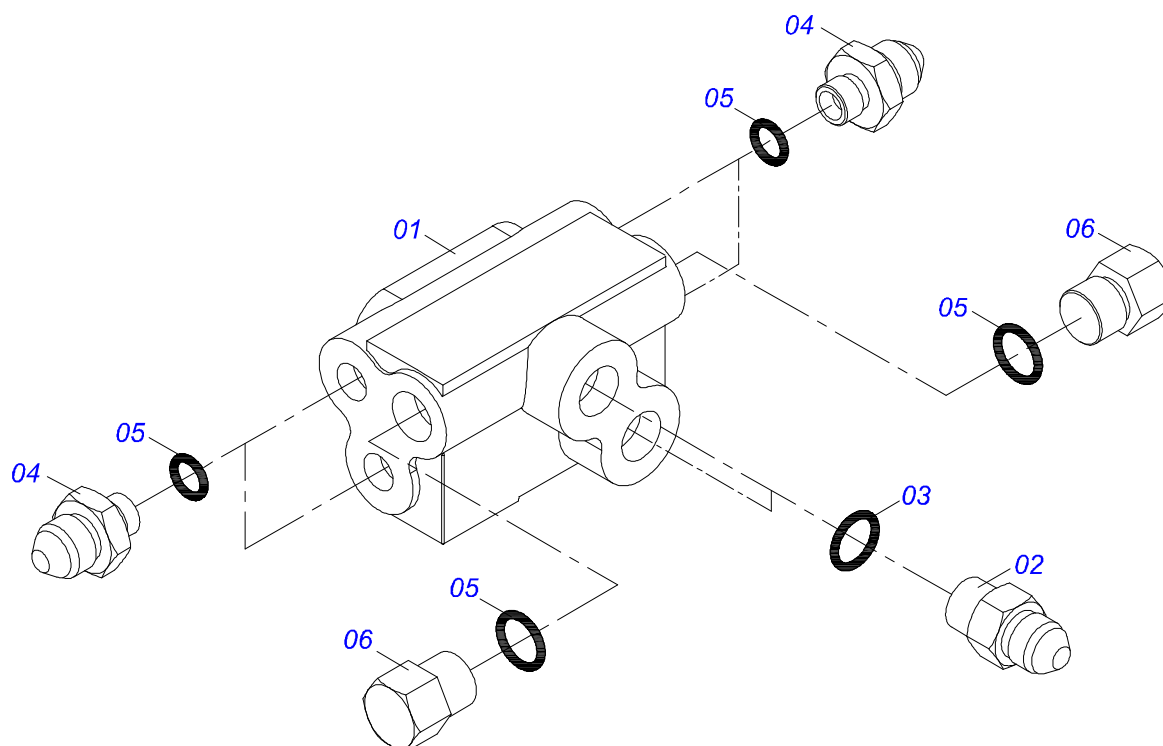

Item	Código	Descrição	Ver Pág.	QT
01	0503060132	VALVULA SEQUENCIAL VDFS-002 T AC		01
02	0501010617	NIPLE 3/4 NF X 3/4 NF SEXTAVADO 7/8 X 44		02
03	0503010190	ANEL O RING 2-114 N 3006-9B		02
04	0501012109	NIPLE R 3/4NF X R9/16NF		04
05	0503011036	ANEL O RING 2-111 N 3006-9B		06
06	0531019339	TAMPAO 9/16 UNF X 12		02