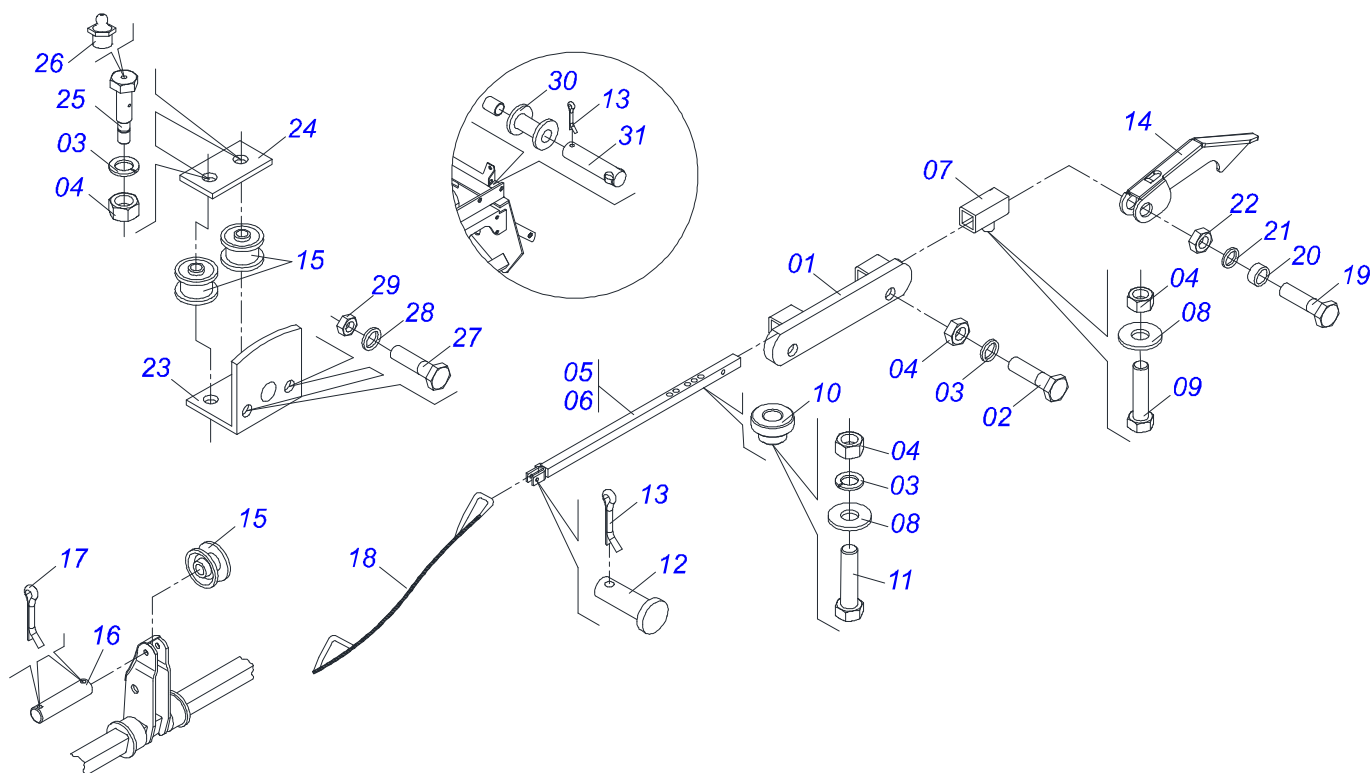

Item	Código	Descrição	Ver Pág.	QT
01	0501065640	GUIA VARAO MARCADOR LINHA		02
02	0503010238	PARAFUSO 1/2 UNC X 1.3/4 CS G.2 ZN		04
03	0503010019	ARRUELA PRESSAO 1/2		09
04	0503010060	PORCA SEXTAVADA 1/2 UNC G.5		07
05	0501065644	VARAO ARME/DESARME MARCADOR		01
06	0501064229	VARAO ARME/DESARME COM REGULAGEM		01
07	0501062547	REGULADOR BARRA MARCADOR LINHA		01
08	0511017302	ARRUELA LISA 13,50 X 32,50 X 3,0 ZN		02
09	0503010395	PARAFUSO 1/2 UNC X 1.1/4 CSRT G.5 ZN		01
10	0521010454	LUVA 21,10 X 31,75 X 20		02
11	0503010734	PARAFUSO 1/2 UNC X 2.1/2 C S G.2 ZN		01
12	0521010539	EIXO J 8,30X31 C A PSA3 25L ZN 1G139208		02
13	0503010140	CONTRAPINO 1/8" X 3/4"		02
14	0521062281	TRAVA BRACO MARCADOR LINHA		02
15	0502011231	ROLDANA CENTRAL 81 X 37		02
16	0511011309	EIXO ROLDANA EIXO ARTICULACAO		01
17	0503010257	CONTRAPINO 1/8" X 1" SA 1G13310		02
18	0503030755	CABO ACO C/OLHAIS		01
19	0501010096	PARAFUSO 3/8 UNC X 2 C S G.2 ZN		02
20	0531010415	LUVA GUIA ARME DESARME MARCADOR LINHA		04
21	0503010025	ARRUELA PRESSAO 3/8		02
22	0503010026	PORCA SEXTAVADA 3/8 UNC G.5 ZN		02
23	0501065642	SUPORTE ACIONADOR MARCADOR		01
24	0521010693	PLACA FIXADOR ROLDANA		01
25	0511011308	PARAFUSO FIXADOR ROLDANA		02
26	0503010691	GRAXEIRA 1/4 NF		02
27	0503010232	PARAFUSO 5/8 UNC X 1.3/4 C S G.5 ZN		02
28	0503010027	ARRUELA PRESSAO 5/8 ZN		02
29	0503010013	PORCA SEXTAVADA 5/8 UNC G.5 ZN		02
30	0502010421	ROLDANA LATERAL		02
31	0521010641	EIXO JUNCAO FIXADOR MOLA		01