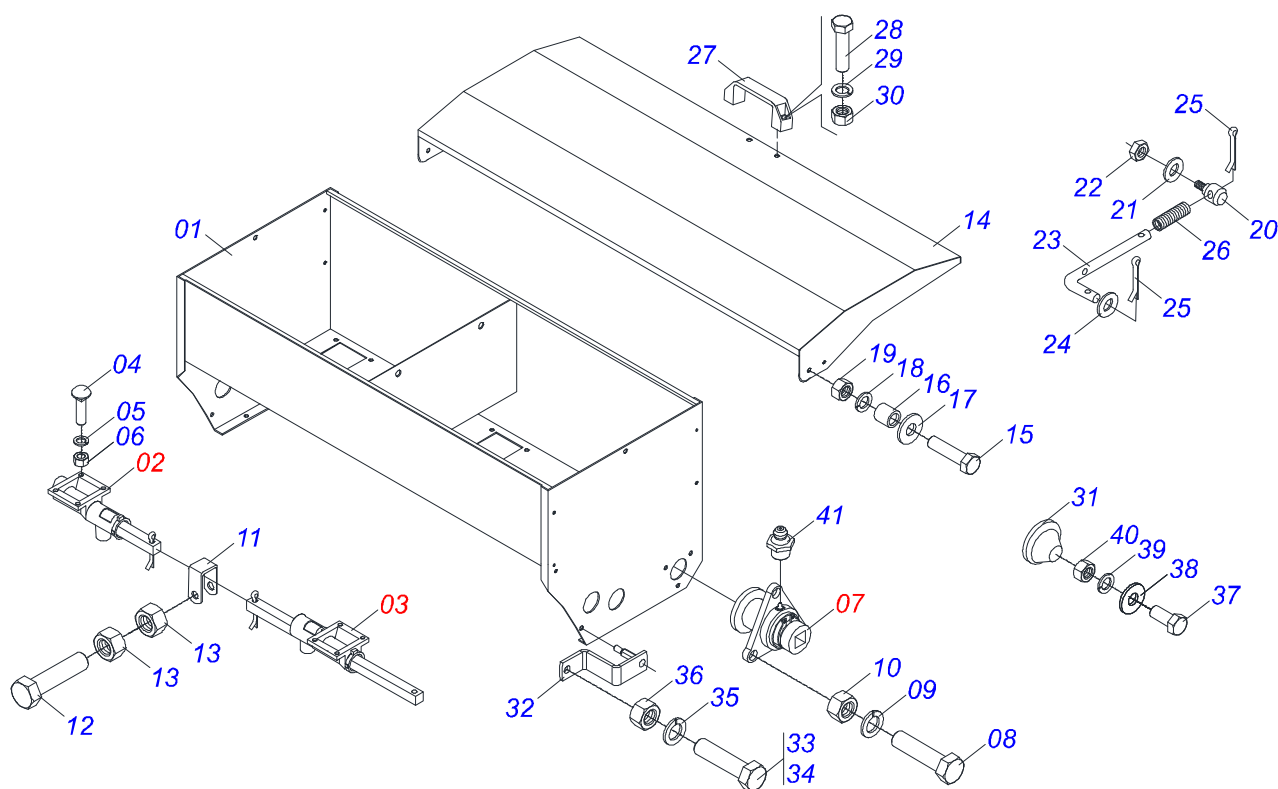

Item	Código	Descrição	Ver Pág.	QT
01	0501069250	CAIXA ADUBO ESQUERDA		01
02	0501050272	DISTRIBUIDOR ADUBO DIREITO 364		04
03	0501050454	DISTRIBUIDOR ADUBO DIREITO 495		01
04	0501011643	PARAFUSO 3/8 UNC X 1 CAPQ G.2 ZN		20
05	0503011443	ARRUELA PRESSAO 3/8		20
06	0503010026	PORCA SEXTAVADA 3/8 UNC G.5 ZN		20
07	0501050274	MANCAL AGRICOLA	25	01
08	0501010161	PARAFUSO 1/2 UNC X 1.1/4 C S G.2 ZN		03
09	0503011440	ARRUELA PRESSAO 1/2 SA		03
10	0503010060	PORCA SEXTAVADA 1/2 UNC G.5		03
11	0501017476	U ARRASTADOR		04
12	0503010397	PARAFUSO 5/16 UNC X 1.3/4 C S G.2 ZN		04
13	0503010337	PORCA SEXTAVADA 5/16 UNC G.5 ZN		08
14	0501069261	TAMPA CAIXA ADUBO		01
15	0503010421	PARAFUSO 5/16 UNC X 1.1/2 C S G.2 ZN		02
16	0521011116	LUVA ARTICULACAO TAMPA		02
17	0501010694	ARRUELA LISA 8,50 X 18 X 1,50 ZN		02
18	0503010179	ARRUELA PRESSAO 5/16 ZN 1K01528		02
19	0503010337	PORCA SEXTAVADA 5/16 UNC G.5 ZN		02
20	0521011117	EIXO MOLA ARTICULACAO 1G138540		02
21	0501010984	ARRUELA LISA 10,50 X 27 X 3,00		02
22	0503010026	PORCA SEXTAVADA 3/8 UNC G.5 ZN		02
23	0521011120	EIXO ARTICULACAO TAMPA		02
24	0501010694	ARRUELA LISA 8,50 X 18 X 1,50 ZN		02
25	0503010140	CONTRAPINO 1/8" X 3/4"		04
26	0503031329	MOLA COMPRESSAO 9 X 2,5 X 295		02
27	0503011907	ALCA NYLON		02
28	0503010363	PARAFUSO 5/16 UNC X 1 C S G.2 ZN		02
29	0501010694	ARRUELA LISA 8,50 X 18 X 1,50 ZN		02
30	0503010337	PORCA SEXTAVADA 5/16 UNC G.5 ZN		02
31	0503031363	PLUG 13 X 12		04