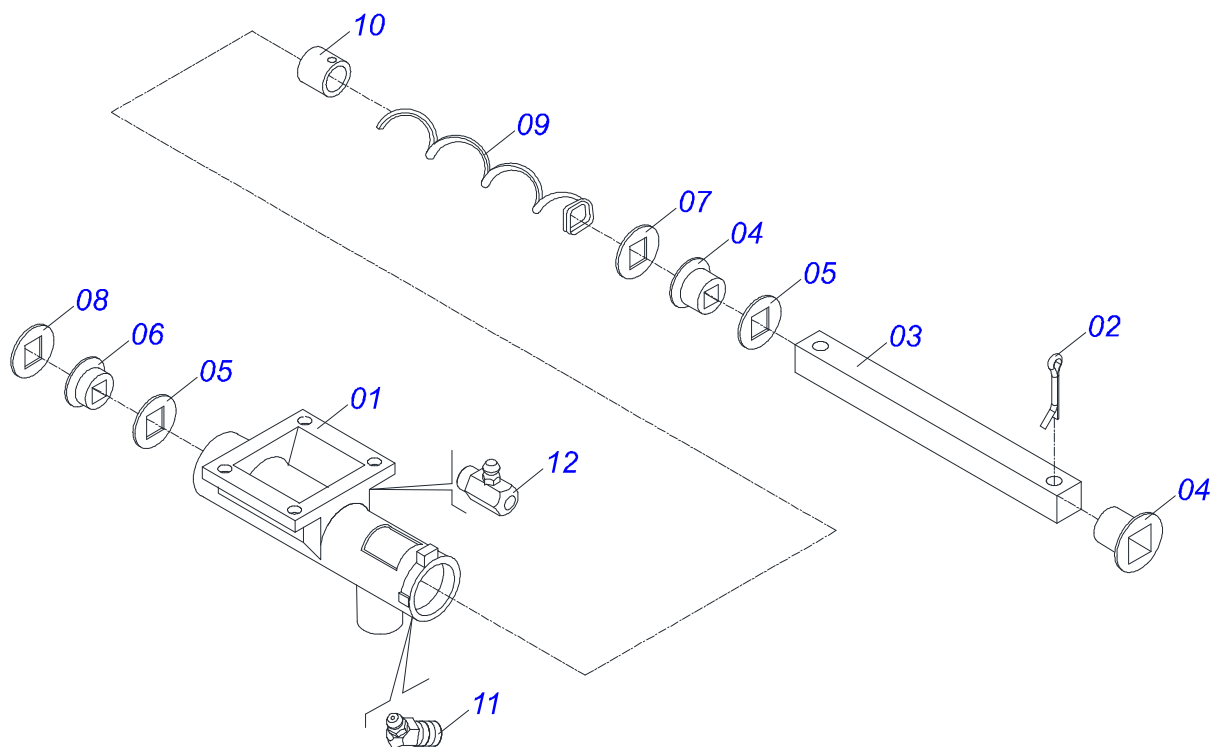

Item	Código	Descrição	Ver Pág.	QT
01	0501110120	CORPO DISTRIBUIDOR ADUBO COM TUBO		01
02	0503013155	CONTRAPINO 1/4" X 1.1/4"		02
03	0501017391	EIXO QUADRADO 3/4 X 364		01
04	0503030275	MANCAL AGRICOLA FURO QUADRADO 19,40/19,60 X 37		02
05	0501013774	SUPLEMENTO VEDACAO		01
06	0503030303	ARRUELA APOIO		01
07	0501010637	ARRUELA LISA QUADRADA 20X45X3,0 ZN		01
08	0511017137	ARRUELA LISA QUADRADA 20 X 45 X 4,75		01
09	0503031165	CONDUTOR HELICOIDAL 224 X 5/16 P.2 ESQUERDO		01
10	0521010309	LUVA INTERNA 38,70 X 52 X 30 COM FURO		01
11	0503012826	GRAXEIRA 1890-24 (1/8" BSP)		01
12	0503011962	GRAXEIRA 1890-20		01