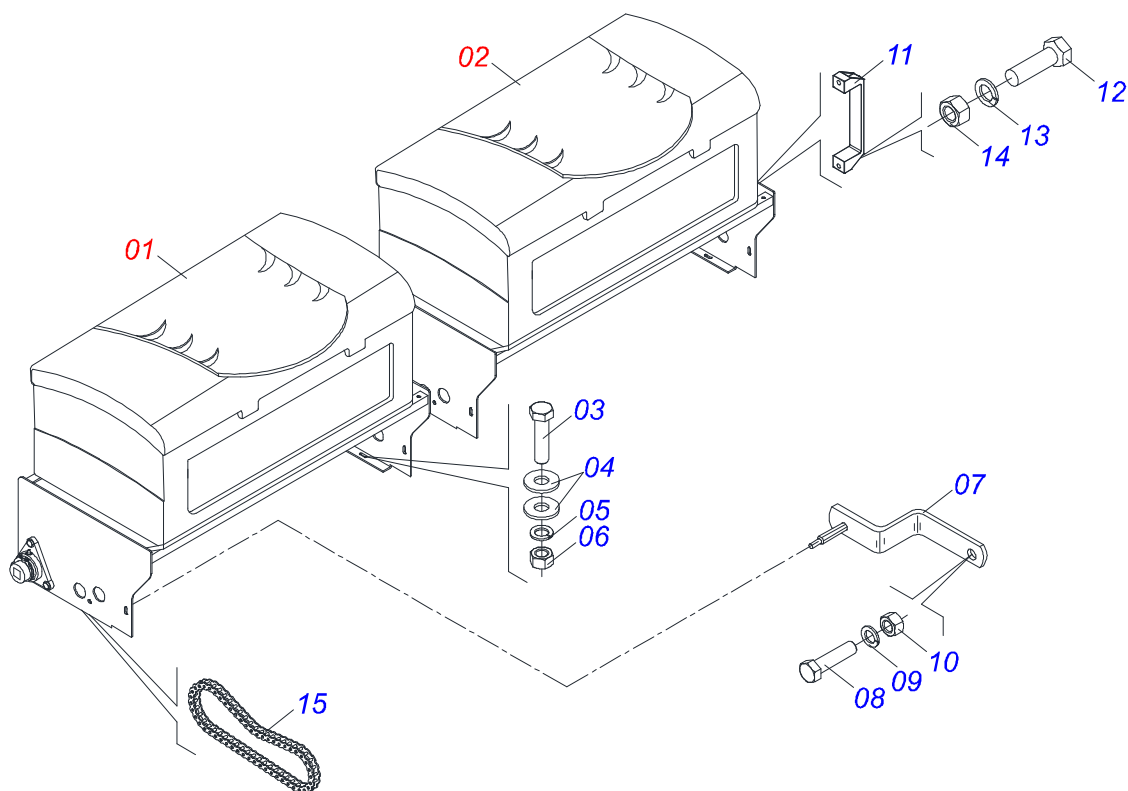

Item	Código	Descrição	Ver Pág.	08	09	10	12
00	0511055053	CONJUNTO CAIXA ADUBO DIREITA/ESQUERDA 8		01	00	00	00
00.	0511055071	CONJUNTO CAIXA ADUBO DIREITA/ESQUERDA 9		00	01	00	00
00..	0511055370	CONJUNTO CAIXA ADUBO DIREITA/ESQUERDA 10		00	00	01	00
00...	0511055179	CONJUNTO CAIXA ADUBO DIREITA/ESQUERDA 12		00	00	00	01
01	0501055135	CAIXA ADUBO DIREITA COMPLETA		01	00	00	00
01.	0501055137	CAIXA ADUBO DIREITO COMPLETA		00	01	00	00
01..	0501055139	CAIXA ADUBO DIREITA	37	00	00	01	00
01...	0501055141	CAIXA ADUBO DIREITA COMPLETA		00	00	00	01
02	0501055136	CAIXA ADUBO ESQUERDA COMPLETA		01	00	00	00
02.	0501055138	CAIXA ADUBO ESQUERDA COMPLETA		00	01	00	00
02..	0501055140	CAIXA ADUBO ESQUERDA	38	00	00	01	00
02...	0501055142	CAIXA ADUBO ESQUERDA COMPLETA		00	00	00	01
03	0503010751	PARAFUSO 3/8 UNC X 1.1/4 CS G.5 ZN		04	04	04	04
04	0501010984	ARRUELA LISA 10,50 X 27 X 3,00		08	08	08	08
05	0503010025	ARRUELA PRESSAO 3/8		04	04	04	04
06	0503010026	PORCA SEXTAVADA 3/8 UNC G.5 ZN		04	04	04	04
07	0501069631	FIXADOR CAPA		02	02	02	02
08	0503010395	PARAFUSO 1/2 UNC X 1.1/4 CSRT G.5 ZN		02	02	02	02
09	0503010019	ARRUELA PRESSAO 1/2		02	02	02	02
10	0503010060	PORCA SEXTAVADA 1/2 UNC G.5		02	02	02	02
11	0503011957	ALCA NYLON		02	02	02	02
12	0503010371	PARAFUSO 5/16 UNC X 1 C S G.5		04	04	04	04
13	0503010179	ARRUELA PRESSAO 5/16 ZN 1K01528		04	04	04	04
14	0503010337	PORCA SEXTAVADA 5/16 UNC G.5 ZN		04	04	04	04
15	0503012698	CORRENTE 40-1 X 53 ELOS+EM		02	02	02	02