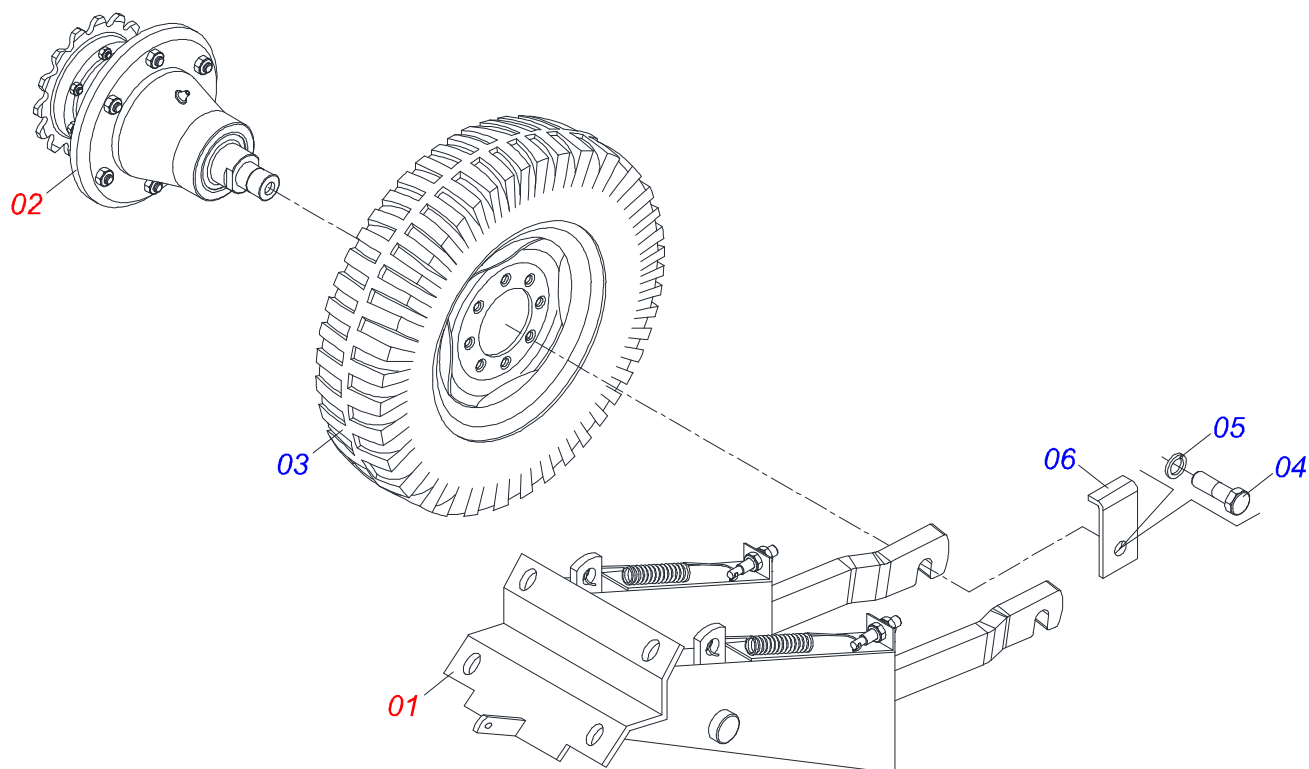

Item	Código	Descrição	Ver Pág.	QT
001	0501053877	BRACO RODADO SEM PNEU	15	01
002	0511053874	RODADO SEM PNEU	16	01
003	0503060112	RODA COM PNEU 650 X 16-10L MILIT BL		01
004	0503011167	PARAFUSO M16 X 2 X 30 C S 10.9 ZN		02
005	0503010027	ARRUELA PRESSAO 5/8 ZN		02
006	0521012190	TRAVA EIXO RODADO		02