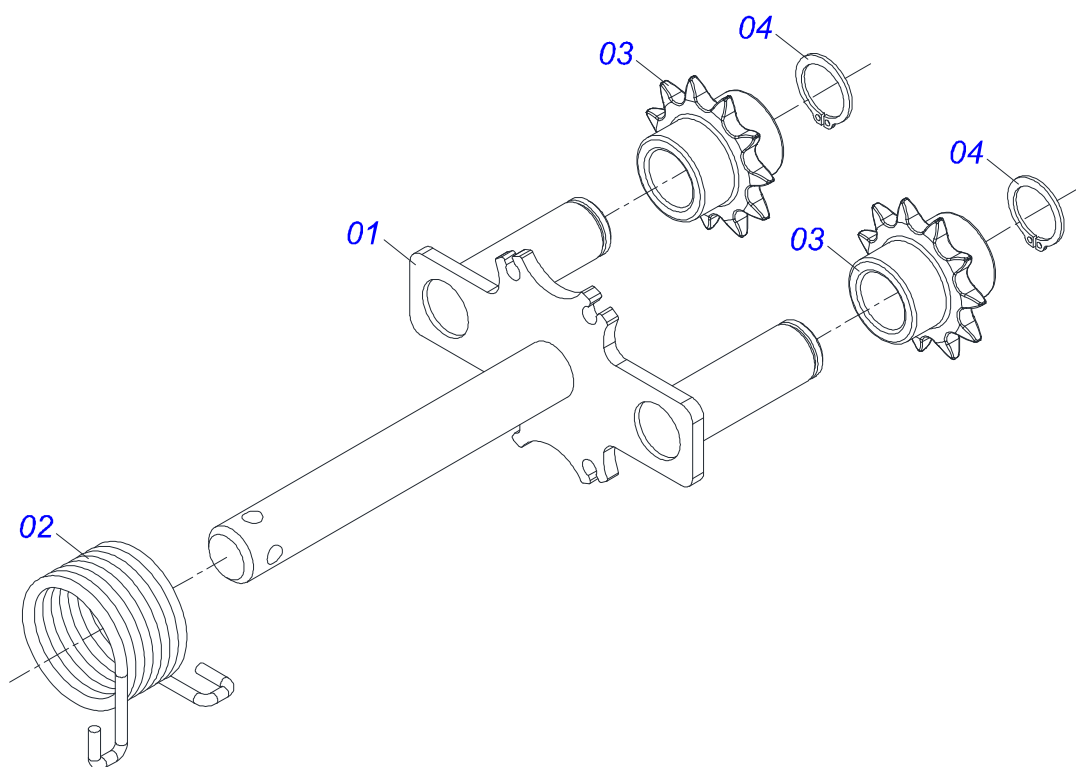

Item	Código	Descrição	Ver Pág.	QT
01	0511060392	ESTICADOR DIREITO CORRENTE MAIOR		01
02	0503031366	MOLA TORCIDA DIREITA		01
03	0503031805	ENGRENAGEM 11Z P1/2		02
04	0503010302	ANEL RETENTOR PARA EIXO 501019		02