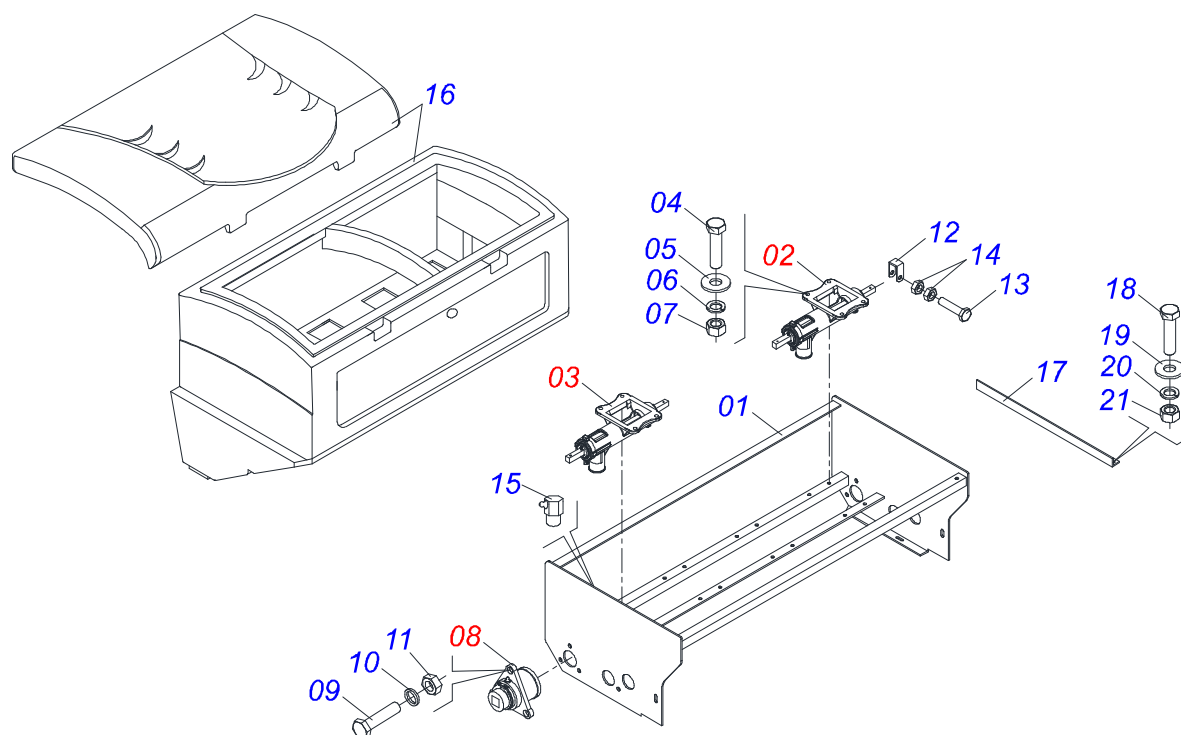

Item	Código	Descrição	Ver Pág.	QT
01	0511061019	SUPORTE DIREITO SILO ADUBO		01
02	0501052423	DISTRIBUIDOR ADUBO ESQUERDO 364	39	04
03	0501052449	DISTRIBUIDOR ADUBO ESQUERDO 495	40	01
04	0503010751	PARAFUSO 3/8 UNC X 1.1/4 CS G.5 ZN		20
05	0501010984	ARRUELA LISA 10,50 X 27 X 3,00		20
06	0503010025	ARRUELA PRESSAO 3/8		20
07	0503010026	PORCA SEXTAVADA 3/8 UNC G.5 ZN		20
08	0501050274	MANCAL AGRICOLA	25	01
09	0501010161	PARAFUSO 1/2 UNC X 1.1/4 C S G.2 ZN		03
10	0503010019	ARRUELA PRESSAO 1/2		03
11	0503010060	PORCA SEXTAVADA 1/2 UNC G.5		03
12	0501017476	U ARRASTADOR		04
13	0503010397	PARAFUSO 5/16 UNC X 1.3/4 C S G.2 ZN		04
14	0503010337	PORCA SEXTAVADA 5/16 UNC G.5 ZN		08
15	0503010004	GRAXEIRA 1890 3/8 (1/8 BSP)		01
16	0503060640	CAIXA DIREITA ADUBO COM TAMPA		01
17	0521015267	CANTONEIRA 1.1/2 X 1/4 X 675 FURADA		02
18	0503010751	PARAFUSO 3/8 UNC X 1.1/4 CS G.5 ZN		04
19	0501010984	ARRUELA LISA 10,50 X 27 X 3,00		12
20	0503010025	ARRUELA PRESSAO 3/8		04
21	0503010026	PORCA SEXTAVADA 3/8 UNC G.5 ZN		04