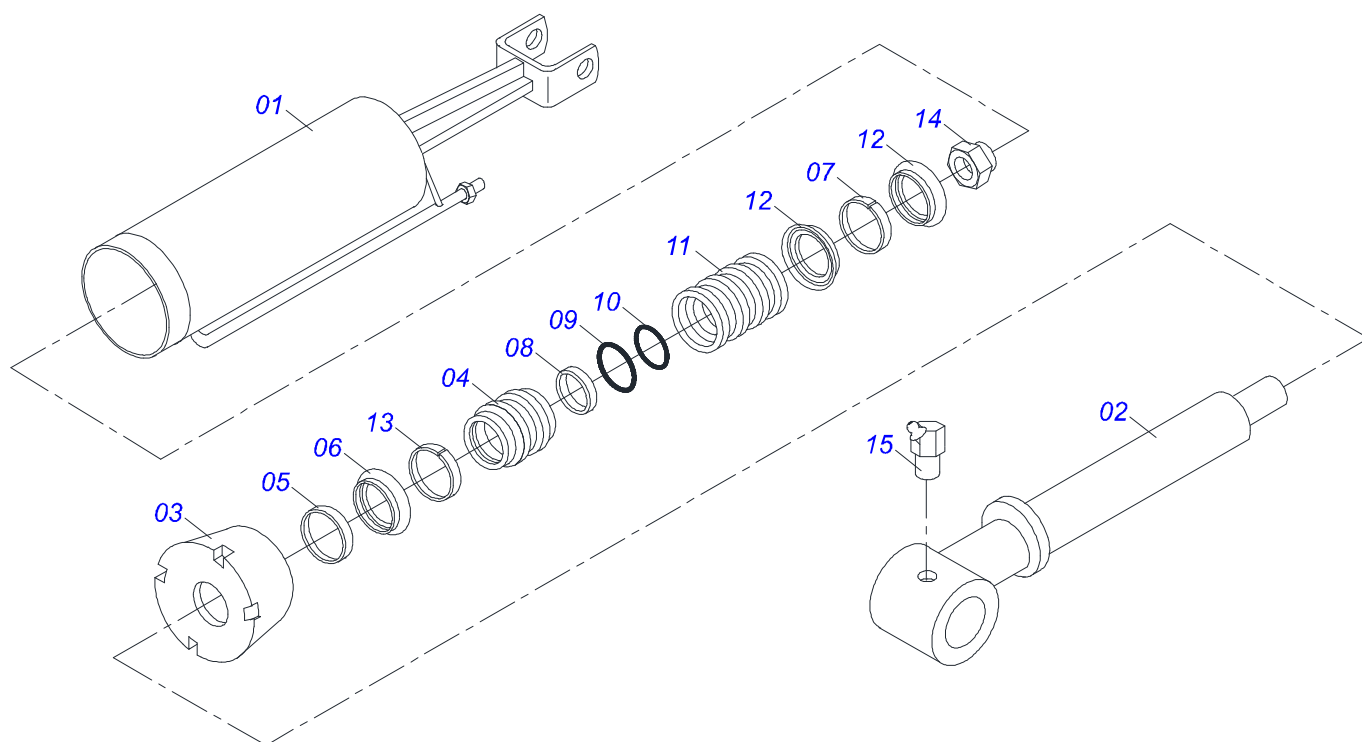

Item	Código	Descrição	Ver Pág.	QT
01	0511065689	CAMISA 114,3 X 506		01
02	0511065690	EXTENSOR 50,8 X 413 PST3		01
03	0502011222	TAMPA MOVEL 114,3		01
04	0502011220	SUPORTE ANEIS 50,8 X 114,3		01
05	0503010039	ANEL RASPADOR D-2000 1G24231		01
06	0503010991	GAXETA 1870-2000-375-B 1G17225		01
07	0503010952	ANEL G.I.2 X3X1/2 W2-2250-500 PK		01
08	0503011893	ANEL BACK-UP 8-346 1G31096		01
09	0503011892	ANEL O RING 2-346 N 3006-9B 1G04629		01
10	0503010345	ANEL O RING 2-218 N 3006-9B 1G04609		01
11	0502011221	EMBOLO 50,8 X 114,3		01
12	0503011890	GAXETA 3750-3750		02
13	0503011891	ANEL G.E.4.1/2X3X1/2 W2-4500-500		01
14	0503010817	PORCA SEXTAVADA AUTOTRAVANTE COM NYLON 1.1/4 UNF ALTA G.5 ZN		01
15	0503010003	GRAXEIRA 1845 3/8		01