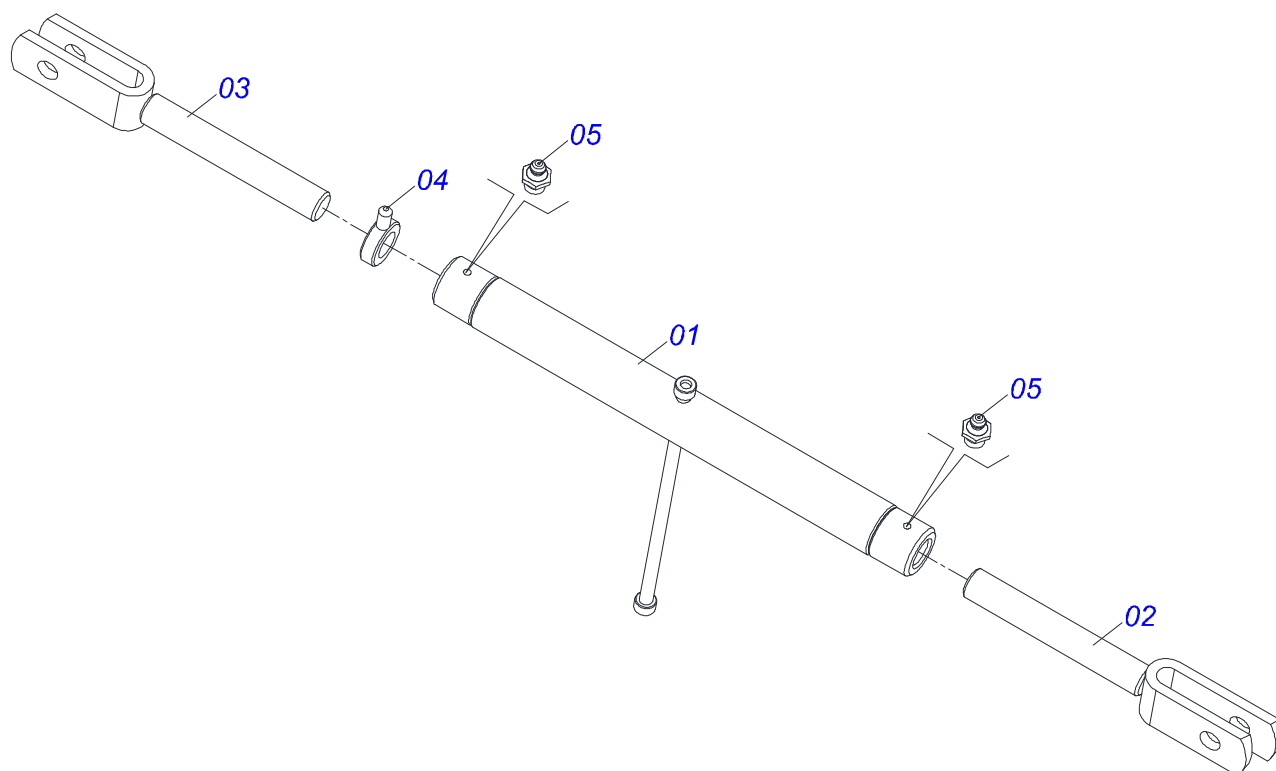

Item	Código	Descrição	Ver Pág.	QT
01	0501067353	EXTENSOR 508		01
02	0511062887	EXTENSOR DIREITO		01
03	0511062888	EXTENSOR ESQUERDO		01
04	0501061056	CONTRAPORCA 1.1/2" DIREITO		01
05	0503010002	GRAXEIRA 1800		02