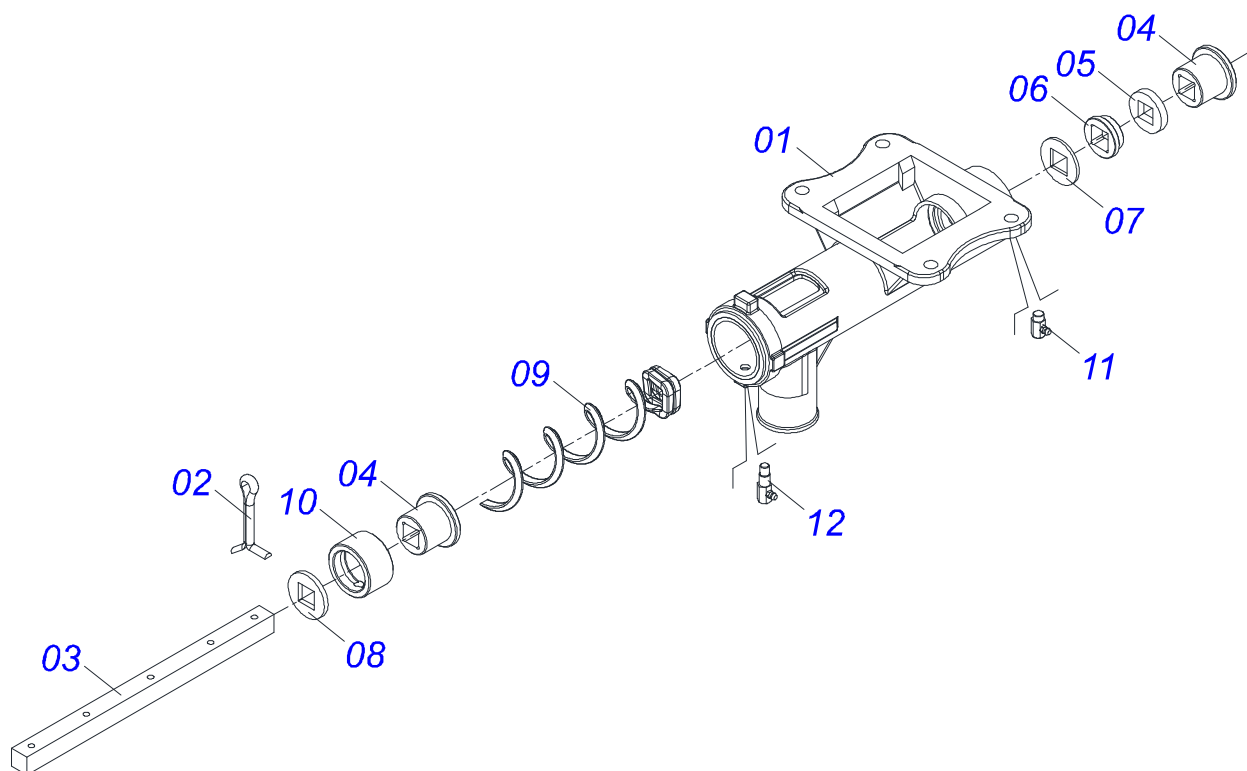

Item	Código	Descrição	Ver Pág.	QT
001	0501110453	CORPO DISTRIBUIDOR ADUBO PARA SILO PLASTICO		01
002	0503013155	CONTRAPINO 1/4" X 1.1/4"		02
003	0501017394	EIXO QUADRADO 3/4 X 495		01
004	0503030275	MANCAL AGRICOLA FURO QUADRADO 19,40/19,60 X 37		02
005	0501013774	SUPLEMENTO VEDACAO		01
006	0503030303	ARRUELA APOIO		01
007	0501010637	ARRUELA LISA QUADRADA 20X45X3,0 ZN		01
008	0511017137	ARRUELA LISA QUADRADA 20 X 45 X 4,75		01
009	0503031164	CONDUTOR HELICOIDAL 224 X 5/16 P.2 DIREITA		01
010	0521010309	LUVA INTERNA 38,70 X 52 X 30 COM FURO		01
011	0503012826	GRAXEIRA 1890-24 (1/8" BSP)		01
012	0503011962	GRAXEIRA 1890-20		01