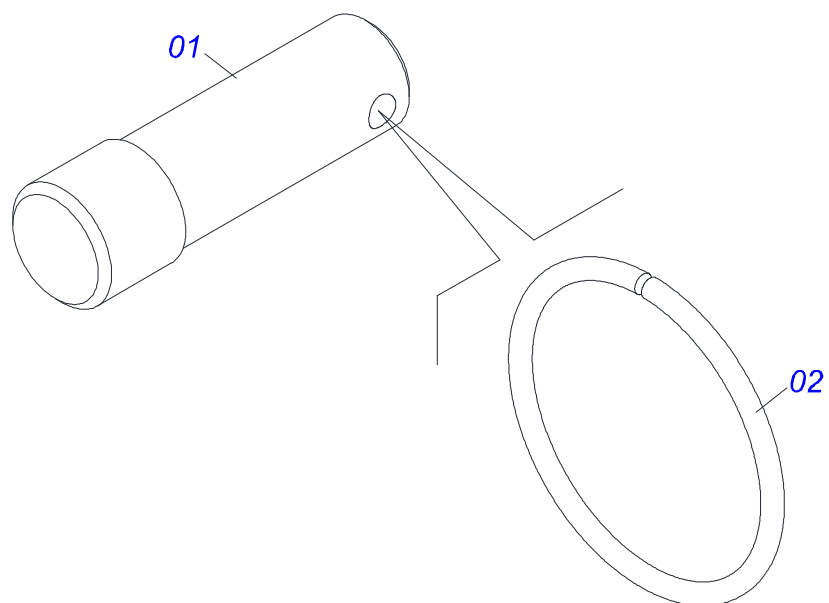

Item	Código	Descrição	Ver Pág.	QT
01	0521012476	EIXO ALAVANCA CAMBIO		01
02	0503031369	ARGOLA 40 X 2,5		01