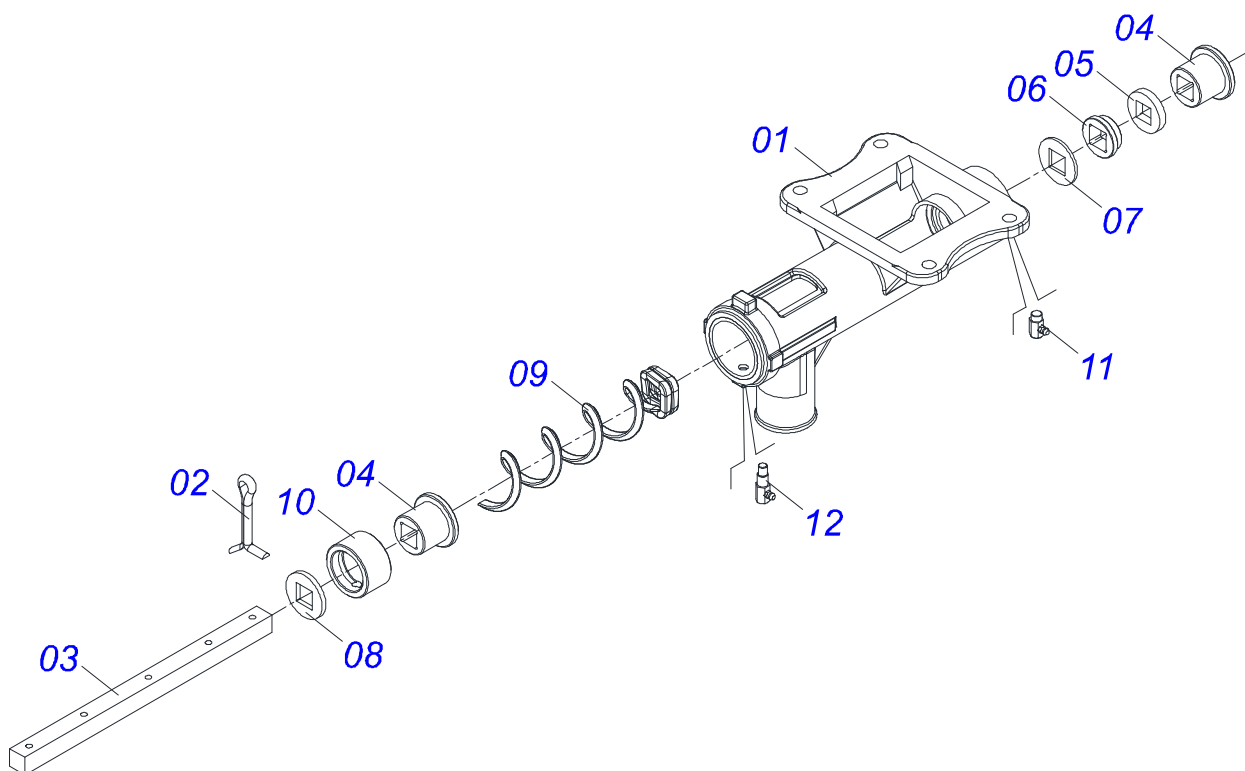

Item	Código	Descrição	Ver Pág.	QT
01	0501110453	CORPO DISTRIBUIDOR ADUBO PARA SILO PLASTICO		01
02	0503013155	CONTRAPINO 1/4" X 1.1/4"		02
03	0501017391	EIXO QUADRADO 3/4 X 364		01
04	0503030275	MANCAL AGRICOLA FURO QUADRADO 19,40/19,60 X 37		02
05	0501013774	SUPLEMENTO VEDACAO		01
06	0503030303	ARRUELA APOIO		01
07	0501010637	ARRUELA LISA QUADRADA 20X45X3,0 ZN		01
08	0511017137	ARRUELA LISA QUADRADA 20 X 45 X 4,75		01
09	0503031165	CONDUTOR HELICOIDAL 224 X 5/16 P.2 ESQUERDO		01
10	0521010309	LUVA INTERNA 38,70 X 52 X 30 COM FURO		01
11	0503012826	GRAXEIRA 1890-24 (1/8" BSP)		01
12	0503011962	GRAXEIRA 1890-20		01