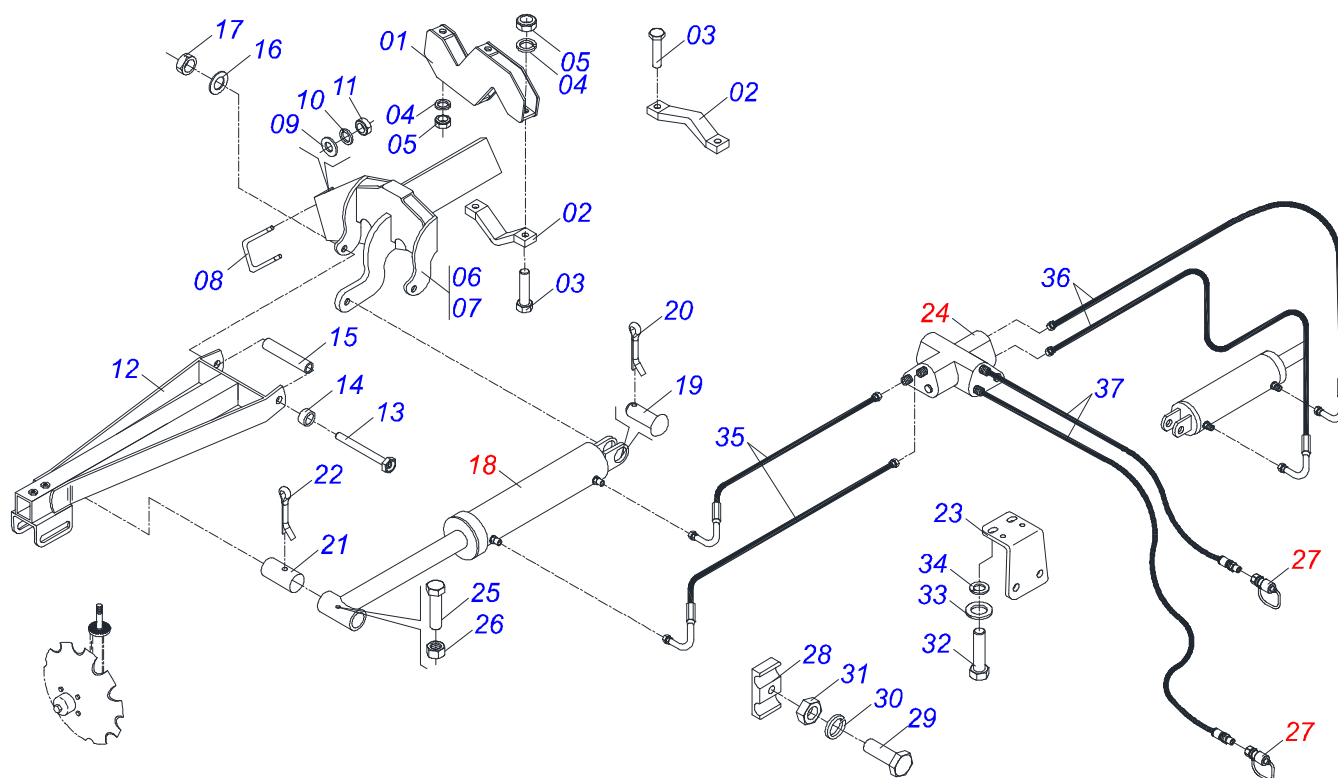

Item	Código	Descrição	Ver Pág.	QT
01	0511062984	SUPORTE MENOR MARCADOR LINHA HIDRAULICO		02
02	0502010175	FIXADOR ENGATE GUIA		04
03	0501010216	PARAFUSO 3/4 UNC X 4.1/2 C S G.5 ZN		08
04	0503010023	ARRUELA PRESSAO 3/4 ZN		08
05	0503010014	PORCA SEXTAVADA 3/4 UNC (PESADA) G.5 ZN		08
06	0511062982	SUPORTE MAIOR DIREITO		01
07	0511062983	SUPORTE MAIOR ESQUERDO		01
08	0521014021	PRENDEDOR 1/2 UNC X 115 X 137 ZN		02
09	0511017302	ARRUELA LISA 13,50 X 32,50 X 3,0 ZN		04
10	0503010019	ARRUELA PRESSAO 1/2		04
11	0503010060	PORCA SEXTAVADA 1/2 UNC G.5		04
12	0501069470	BRACO MARCADOR LINHA		02
13	0521061655	PARAFUSO 5/8 UNC X 320 MM		02
14	0521010479	LUVA ARTICULAÇÃO 15,95X25,4X17		04
15	0521017687	LUVA ESPAÇADORA 19,5 X 31,5 X 219		02
16	0501012140	ARRUELA LISA 16,50 X 40 X 4,00 ZN		04
17	0503012412	PORCA SEXTAVADA AUTOTRAVANTE 5/8" UNC G.5 ZN		02
18	0511040203	CILINDRO HIDRAULICO 38,10 X 63,50 X 500 X 225	29	02
19	0521010575	EIXO JUNCAO 25 X 90 FURO 75 ZN		02
20	0503010571	CONTRAPINO 1/4" X 1.1/2"		02
21	0511015779	EIXO 25,4 X 107 ZN		02
22	0503010523	CONTRAPINO 1/4" X 2"		02
23	0511011311	SUPORTE VALVULA		01
24	0501054649	VALVULA SEQUENCIAL HBM	30	01
25	0503010373	PARAFUSO 1/4 UNC X 2 CS G.2 ZN		02
26	0503014876	PORCA SEXTAVADA AUTOTRAVANTE COM NYLON 1/4 UNC ALTA G.5 ZN		02
27	0501053834	MACHO ENGATE RAPIDO 1/2 NPT	31	02
28	0502010477	CORPO SUPORTE PRESILHA		04
29	0503011195	PARAFUSO 7/16 UNC X 1.3/4 C S G.5 ZN		04
30	0503010180	ARRUELA PRESSAO 7/16		04