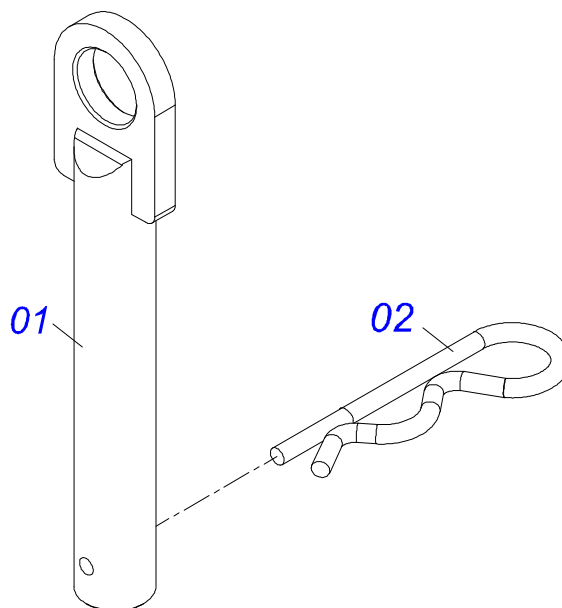

Item	Código	Descrição	Ver Pág.	QT
01	0501068989	EIXO JUNCAO		01
03	0503031035	CUPIHA 6 X 88		01