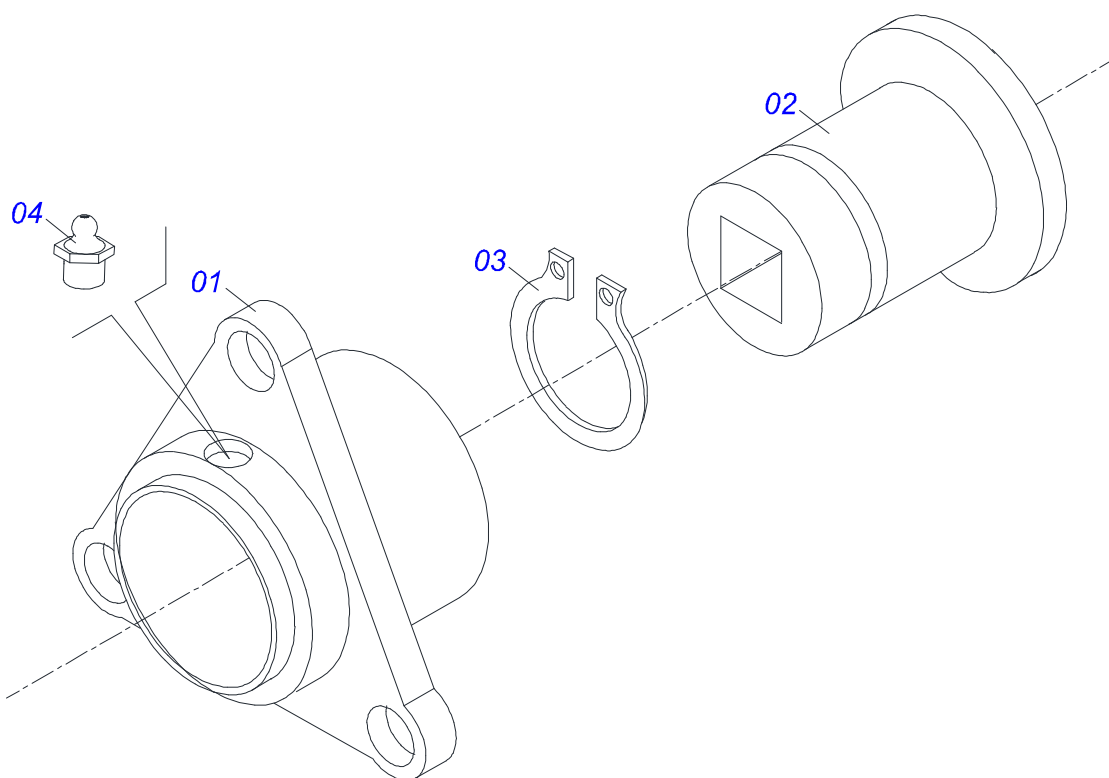

Item	Código	Descrição	Ver Pág.	QT
001	0501110001	MANCAL AGRICOLA CAIXA		01
002	0502040379	CARRETEL MANCAL CAIXA ADUBO		01
003	0503010372	ANEL RETENTOR PARA EIXO 501050		01
004	0503010002	GRAXEIRA 1800		01