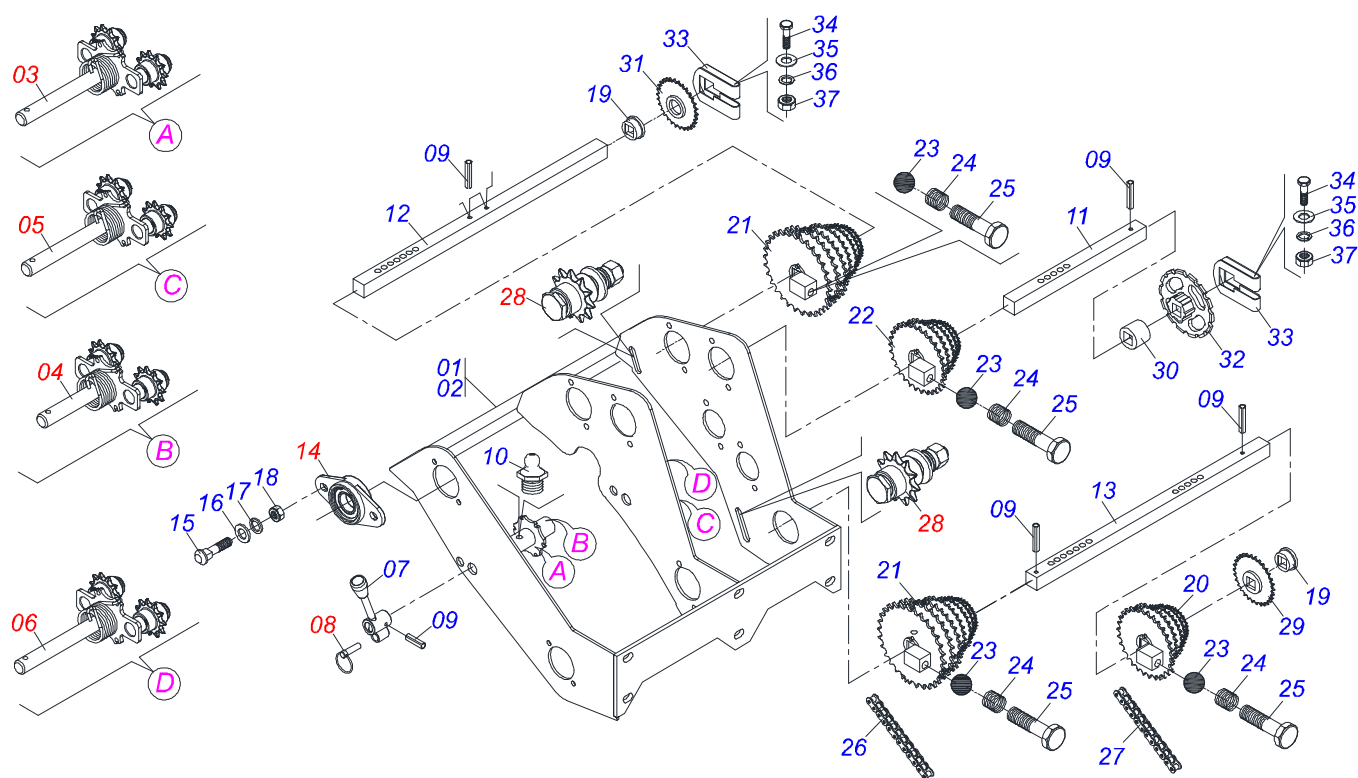

Item	Código	Descrição	Ver Pág.	QT
00	0501049365	CAMBIO DIREITA COMPLETO		01
00.	0501049366	CAMBIO ESQUERDO COMPLETO		01
01	0511060682	SUPORTE DIREITO CAMBIO		01
02	0511060683	SUPORTE ESQUERDO CAMBIO		01
03	0501052236	ESTICADOR CORRENTE DIREITO MAIOR COMPLETO	9	01
04	0501052238	ESTICADOR CORRENTE DIREITA MENOR COMPLETO	10	01
05	0501052237	ESTICADOR CORRENTE ESQUERDO MAIOR COMPLETO	11	01
06	0501052239	ESTICADOR CORRENTE ESQUERDO MENOR COMPLETO	12	01
07	0502011758	ALAVANCA ESTICADOR TRASEIRO		02
08	0501048790	EIXO COM ARGOLA	13	02
09	0503010292	PINO ELASTICO 701164 6 X 40		08
10	0503010002	GRAXEIRA 1800		02
11	0521017618	EIXO MOVIDO CONE SEMENTE		01
12	0521014548	EIXO MOVIDO CONE ADUBO		01
13	0521014144	EIXO MOTOR CONE SEMENTE/ADUBO		01
14	0501052759	MANCAL CAIXA CAMBIO COMPLETO	14	08
15	0503011953	PARAFUSO 5/16 UNC X 1 CAPQ G.2 ZN		16
16	0501010694	ARRUELA LISA 8,50 X 18 X 1,50 ZN		16
17	0503011444	ARRUELA PRESSAO 5/16		16
18	0503010337	PORCA SEXTAVADA 5/16 UNC G.5 ZN		16
19	0503030303	ARRUELA APOIO		05
20	0511061668	CONE EIXO MOTOR SISTEMA SEMENTE		01
21	0511060396	CONE EIXO MOVIDO/MOTOR SISTEMA ADUBO		02
22	0511061667	CONE EIXO MOVIDO SISTEMA SEMENTE		01
23	0503012389	ESFERA 1/2		04
24	0503031512	MOLA COMPRESSÃO 10,50X 1,50 X P3,50 X 16		04
25	0503010395	PARAFUSO 1/2 UNC X 1.1/4 CSRT G.5 ZN		04
26	0503012390	CORRENTE 40-1 X 93 ELOS+EM		01
27	0503012391	CORRENTE 40-1 X 83 ELOS + EMENDA		01
28	0501054655	ESTICADOR CORRENTE CAMBIO		02