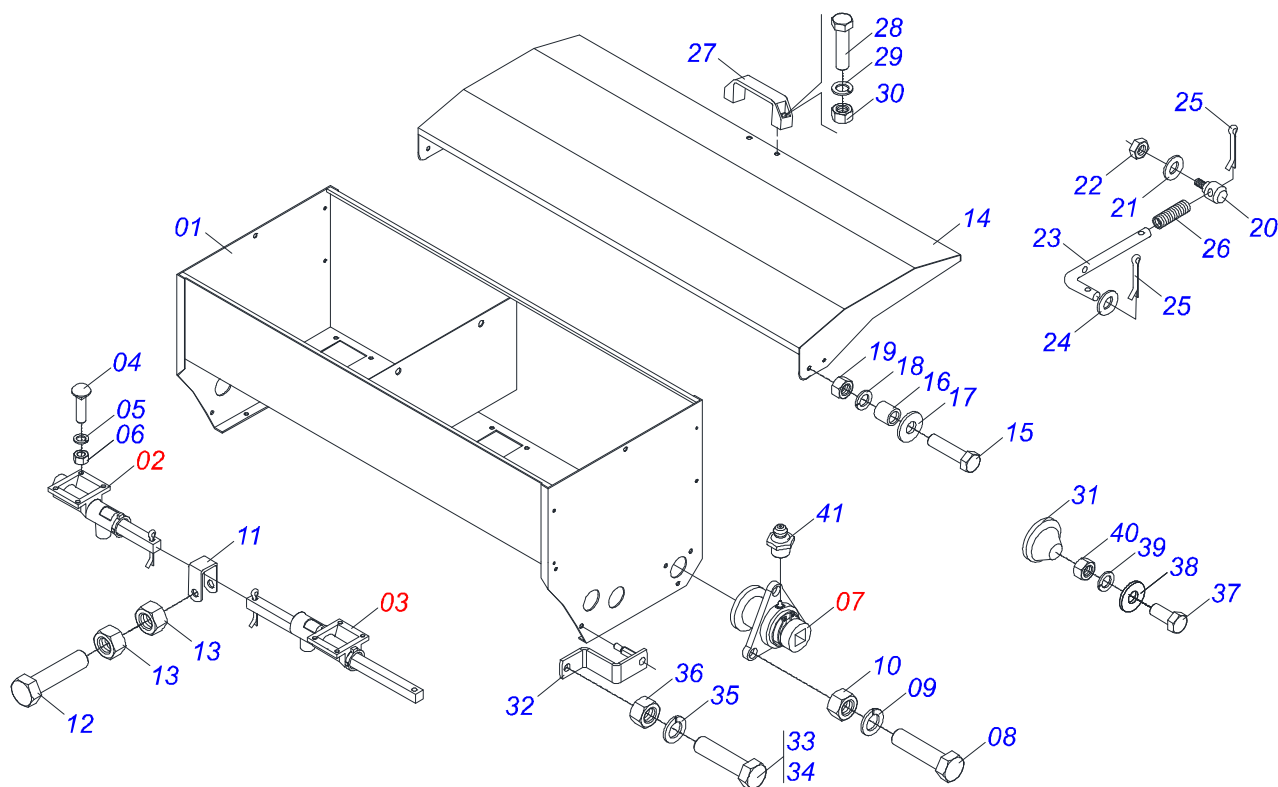

Item	Código	Descrição	Ver Pág.	QT
01	0501069249	CAIXA ADUBO DIREITA		01
02	0501050273	DISTRIBUIDOR ADUBO ESQUERDO 364	23	04
03	0501050455	DISTRIBUIDOR ADUBO ESQUERDO 495	24	01
04	0501011643	PARAFUSO 3/8 UNC X 1 CAPQ G.2 ZN		20
05	0503011443	ARRUELA PRESSAO 3/8		20
06	0503010026	PORCA SEXTAVADA 3/8 UNC G.5 ZN		20
07	0501050274	MANCAL AGRICOLA	25	01
08	0501010161	PARAFUSO 1/2 UNC X 1.1/4 C S G.2 ZN		03
09	0503011440	ARRUELA PRESSAO 1/2 SA		03
10	0503010060	PORCA SEXTAVADA 1/2 UNC G.5		03
11	0501017476	U ARRASTADOR		04
12	0503010397	PARAFUSO 5/16 UNC X 1.3/4 C S G.2 ZN		04
13	0503010337	PORCA SEXTAVADA 5/16 UNC G.5 ZN		08
14	0501069261	TAMPA CAIXA ADUBO		01
15	0503010421	PARAFUSO 5/16 UNC X 1.1/2 C S G.2 ZN		02
16	0521011116	LUVA ARTICULACAO TAMPA		02
17	0501010694	ARRUELA LISA 8,50 X 18 X 1,50 ZN		02
18	0503010179	ARRUELA PRESSAO 5/16 ZN 1K01528		02
19	0503010337	PORCA SEXTAVADA 5/16 UNC G.5 ZN		02
20	0521011117	EIXO MOLA ARTICULACAO 1G138540		02
21	0501010984	ARRUELA LISA 10,50 X 27 X 3,00		02
22	0503010026	PORCA SEXTAVADA 3/8 UNC G.5 ZN		02
23	0521011120	EIXO ARTICULACAO TAMPA		02
24	0501010694	ARRUELA LISA 8,50 X 18 X 1,50 ZN		02
25	0503010140	CONTRAPINO 1/8" X 3/4"		04
26	0503031329	MOLA COMPRESSAO 9 X 2,5 X 295		02
27	0503011907	ALCA NYLON		02
28	0503010363	PARAFUSO 5/16 UNC X 1 C S G.2 ZN		02
29	0501010694	ARRUELA LISA 8,50 X 18 X 1,50 ZN		02
30	0503010337	PORCA SEXTAVADA 5/16 UNC G.5 ZN		02
31	0503031363	PLUG 13 X 12		04