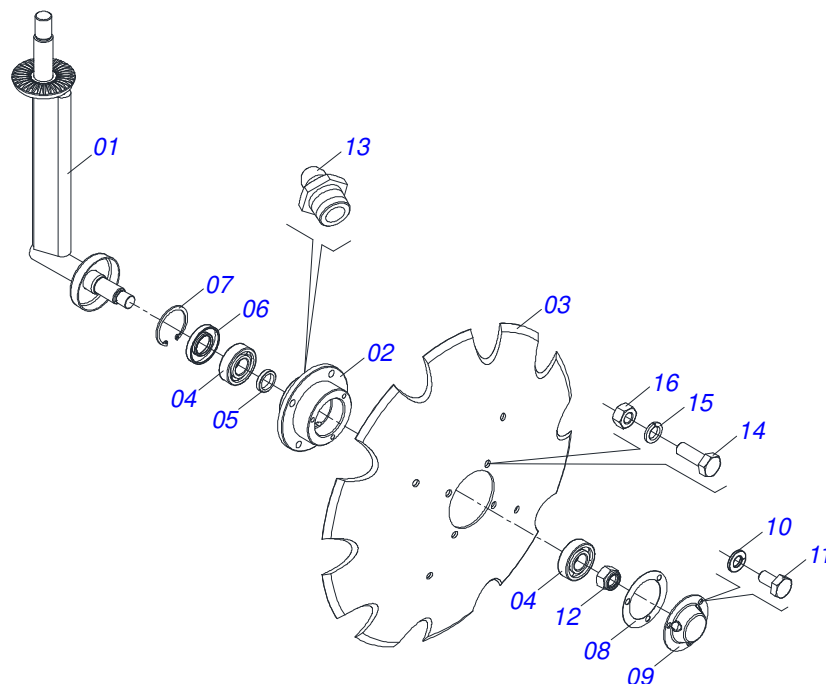

Item	Código	Descrição	Ver Pág.	QT
01	0501066800	EIXO DISCO MARCADOR LINHA COM PORTA PO		01
02	0502011907	CAIXA RODA PROFUNDIDADE		01
03	0602023110	DR16X3 C36AF02FR73+4FR+4FR D474 10R		01
04	0503010269	ROLAMENTO 6204		02
05	0501013636	LUVA ESPACADORA		01
06	0503010689	RETENTOR 00763-BR		01
07	0503011105	ANEL RETENTOR PARA FURO 502047		01
08	0503030757	JUNTA VEDACAO 71,50 X 50 X 0,50		01
09	0521019178	TAMPA PROTECAO		01
10	0503011441	ARRUELA PRESSAO 1/4 SA		03
11	0503014729	PARAFUSO 1/4 UNF X 1/2 C S G.5 ZN		03
12	0503010878	PORCA SEXTAVADA AUTOTRAVANTE COM NYLON 5/8 UNF BAIXA G.5 ZN		01
13	0503010691	GRAXEIRA 1/4 NF		01
14	0503010358	PARAFUSO 5/16 UNC X 7/8 C S G.5		04
15	0503011444	ARRUELA PRESSAO 5/16		04
16	0503010337	PORCA SEXTAVADA 5/16 UNC G.5 ZN		04