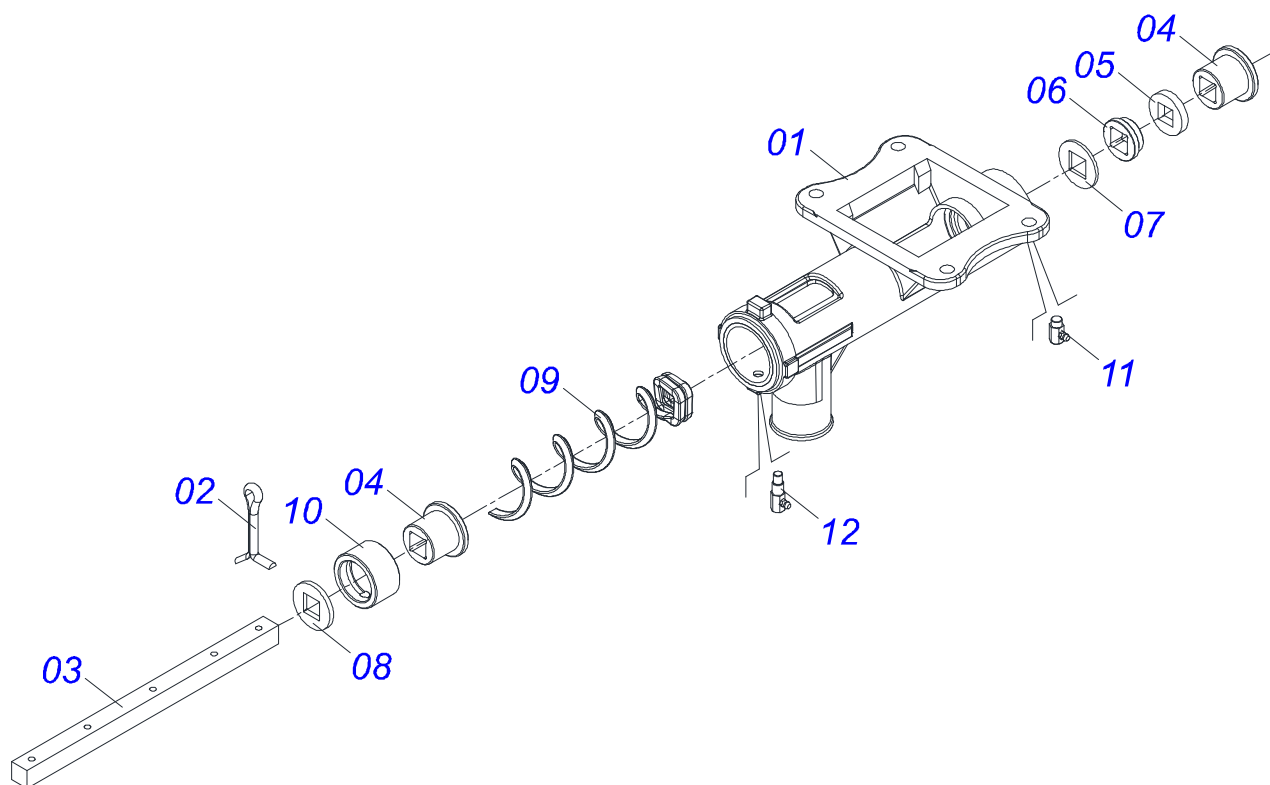

Item	Código	Descrição	Ver Pág.	QT
001	0501110453	CORPO DISTRIBUIDOR ADUBO PARA SILO PLASTICO		01
002	0503013155	CONTRAPINO 1/4" X 1.1/4"		02
003	0501017394	EIXO QUADRADO 3/4 X 495		01
004	0503030275	MANCAL AGRICOLA FURO QUADRADO 19,40/19,60 X 37		02
005	0501013774	SUPLEMENTO VEDACAO		01
006	0503030303	ARRUELA APOIO		01
007	0501010637	ARRUELA LISA QUADRADA 20X45X3,0 ZN		01
008	0511017137	ARRUELA LISA QUADRADA 20 X 45 X 4,75		01
009	0503031165	CONDUTOR HELICOIDAL 224 X 5/16 P.2 ESQUERDO		01
010	0521010309	LUVA INTERNA 38,70 X 52 X 30 COM FURO		01
011	0503012826	GRAXEIRA 1890-24 (1/8" BSP)		01
012	0503011962	GRAXEIRA 1890-20		01