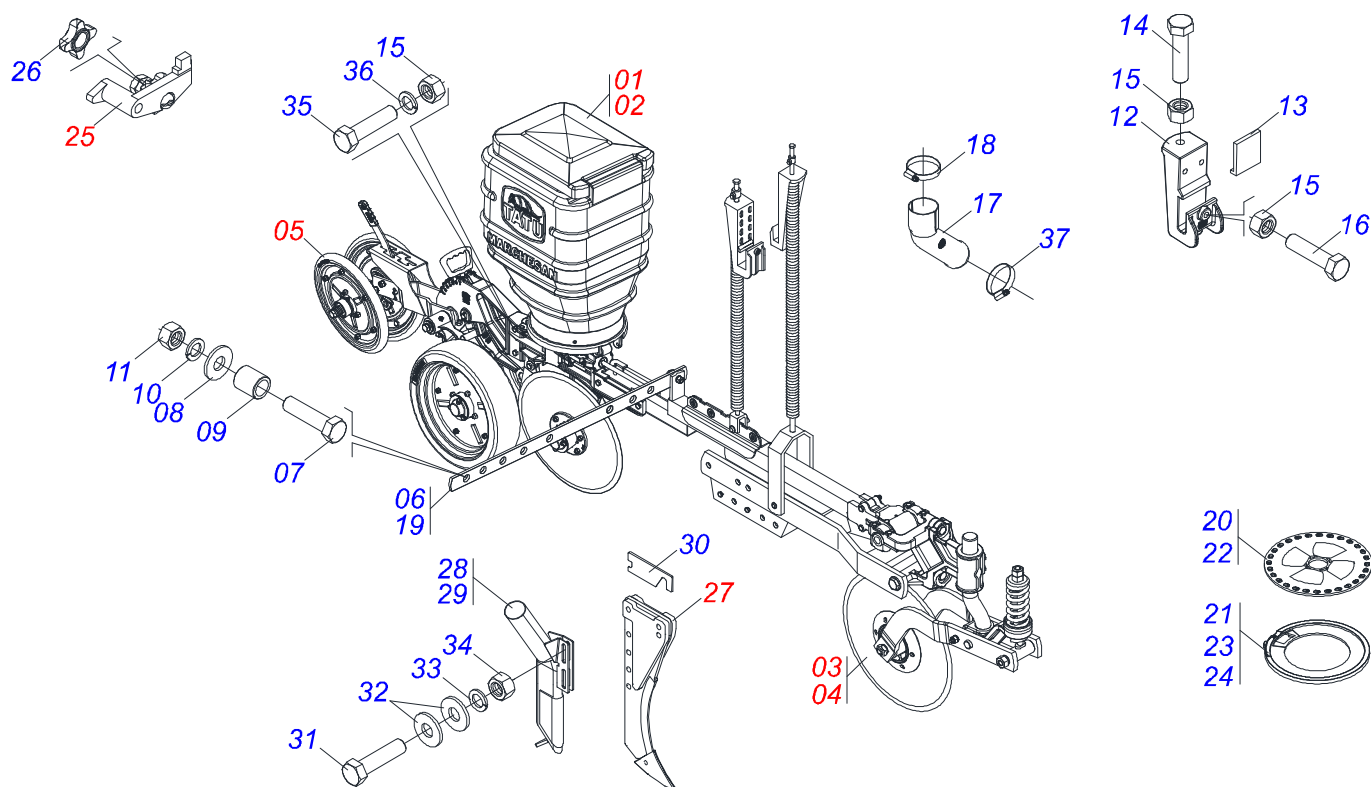

Item	Código	Descrição	Ver Pág.	QT
01	0501053135	LINHA SEMENTE CURTA DIREITA		01
02	0501053137	LINHA SEMENTE LONGA ESQUERDA		01
03	0501058427	LINHA ADUBO CURTA DDD ESQUERDA		01
04	0501058428	LINHA ADUBO LONGA DDD DIREITA		01
05	0501058177	SISTEMA RODA PROFUNDIDADE		01
06	0501013714	BARRA ESTABILIZADORA		01
07	0503010850	PARAFUSO 7/16 UNC X 3 CS G.5 ZN		01
08	0511017302	ARRUELA LISA 13,50 X 32,50 X 3,0 ZN		01
09	0521010505	LUVA 13,50 X 19,00 X 21,50		01
10	0503010180	ARRUELA PRESSAO 7/16		01
11	0503010244	PORCA SEXTAVADA 7/16 UNC G.5 ZN		01
12	0502010890	SUPORTE VARAO MOLA		01
12.	0502012610	SUPORTE VARAO MOLA		01
13	0502010891	CALCO SUPORTE VARAO MOLA		01
14	0503010395	PARAFUSO 1/2 UNC X 1.1/4 CSRT G.5 ZN		01
15	0503010060	PORCA SEXTAVADA 1/2 UNC G.5		01
16	0503010920	PARAFUSO 1/2 UNC X 1.1/2 C S G.5		01
17	0503031050	CONDUTOR CURVO		01
18	0503010246	ABRACADEIRA 2 A 2.1/2 51-64 LARGURA 14MM		01
19	0501018652	BARRA ESTABILIZADORA MILHO		01
20	0503016204	DISCO MILHO RAMP MODELO U 28F LARANJA 1010031		01
21	0503016214	ANEL MILHO/SOJA MOD U AMARELO 1020001		01
22	0503016218	DISCO SOJA 9MM LILAS APOLLO 742		01
23	0503016220	ANEL SOJA MODELO U LILAS 1020011		01
24	0503016221	ANEL SOJA MODELO U LARANJA CLARO 1020033		01
25	0501050120	BALANCIM MAIOR COMPLETO	44	01
26	0503030558	ROLDANA 4Z MILHO PLASTICO		01
27	0521053673	HASTE ESCARIFICADORA COM BICO 0869	45	01
28	0511061769	CONDUTOR DIREITO ADUBO COM REGULADOR		01
29	0511061770	CONDUTOR ESQUERDO ADUBO COM REGULADOR		01
30	0511017969	PLACA ESPACADORA 1,90 ZN		01