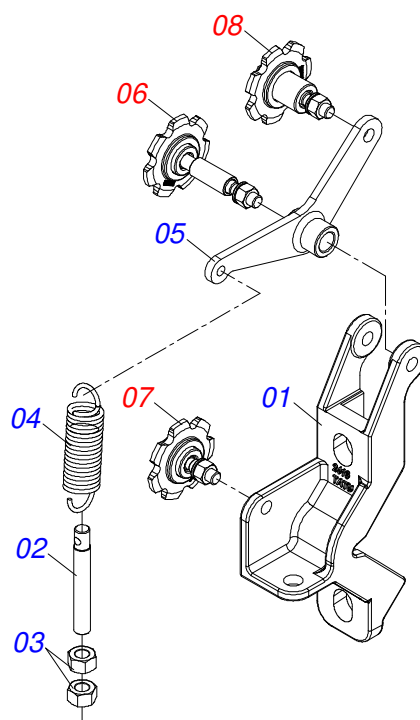

Item	Código	Descrição	Ver Pág.	QT
01	0502012416	PRESILHA RODEIRO COM ESTICADOR		01
02	0501013491	ESTICADOR MOLA VARAO 5/8 UNC X 115		01
03	0503010013	PORCA SEXTAVADA 5/8 UNC G.5 ZN		02
04	0503030099	MOLA TRACIONADORA 34 X 124 X 4,0		01
05	0511069417	ESTICADOR TRASEIRO		01
06	0501058243	ESTICADOR CORRENTE INTERMEDIARIA RODEIRO		01
07	0501058244	ESTICADOR CORRENTE FIXO RODEIRO		01
08	0501058242	ESTICADOR CORRENTE MOVEL RODEIRO		01