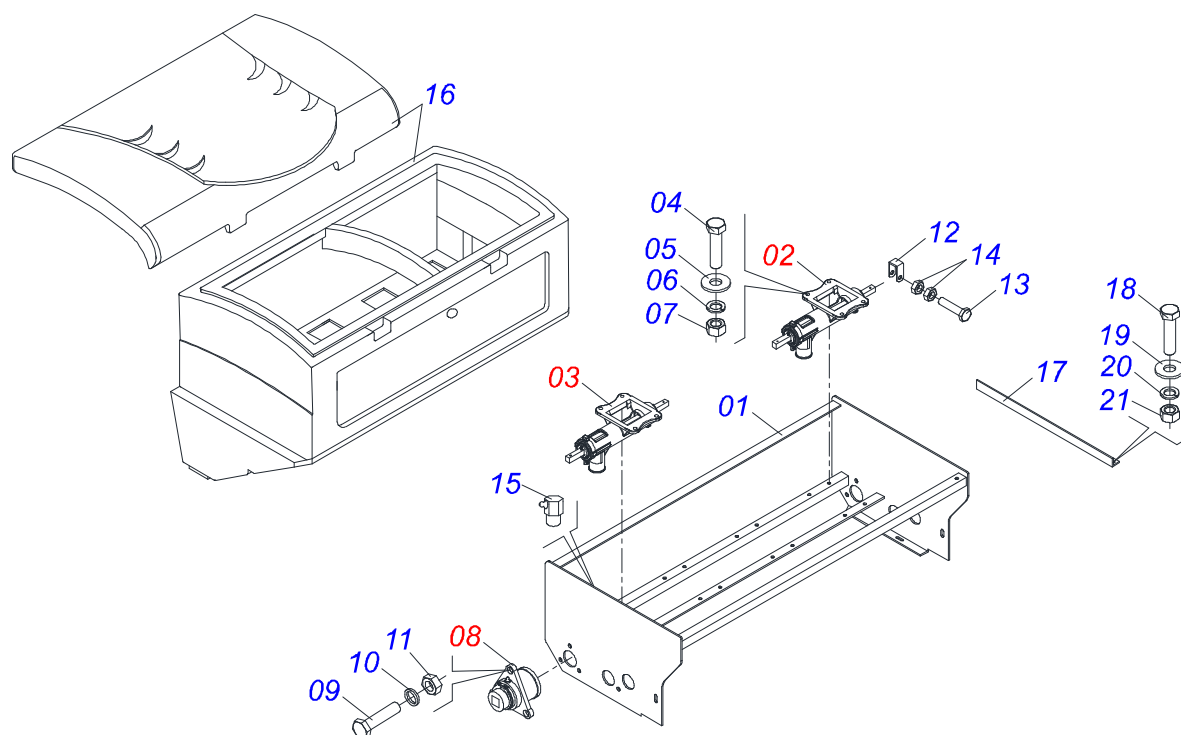

Item	Código	Descrição	Ver Pág.	QT
01	0511061020	SUPORTE ESQUERDO SILO ADUBO		01
02	0501052400	DISTRIBUIDOR ADUBO DIREITO 364	41	04
03	0501052448	DISTRIBUIDOR ADUBO DIREITO 495	42	01
04	0503010751	PARAFUSO 3/8 UNC X 1.1/4 CS G.5 ZN		20
05	0501010984	ARRUELA LISA 10,50 X 27 X 3,00		20
06	0503010025	ARRUELA PRESSAO 3/8		20
07	0503010026	PORCA SEXTAVADA 3/8 UNC G.5 ZN		20
08	0501050274	MANCAL AGRICOLA	25	01
09	0501010161	PARAFUSO 1/2 UNC X 1.1/4 C S G.2 ZN		03
10	0503010019	ARRUELA PRESSAO 1/2		03
11	0503010060	PORCA SEXTAVADA 1/2 UNC G.5		03
12	0501017476	U ARRASTADOR		04
13	0503010397	PARAFUSO 5/16 UNC X 1.3/4 C S G.2 ZN		04
14	0503010337	PORCA SEXTAVADA 5/16 UNC G.5 ZN		08
15	0503010004	GRAXEIRA 1890 3/8 (1/8 BSP)		01
16	0503060641	CAIXA ESQUERDA ADUBO COM TAMPA		01
17	0521015267	CANTONEIRA 1.1/2 X 1/4 X 675 FURADA		02
18	0503010751	PARAFUSO 3/8 UNC X 1.1/4 CS G.5 ZN		04
19	0501010984	ARRUELA LISA 10,50 X 27 X 3,00		12
20	0503010025	ARRUELA PRESSAO 3/8		04
21	0503010026	PORCA SEXTAVADA 3/8 UNC G.5 ZN		04