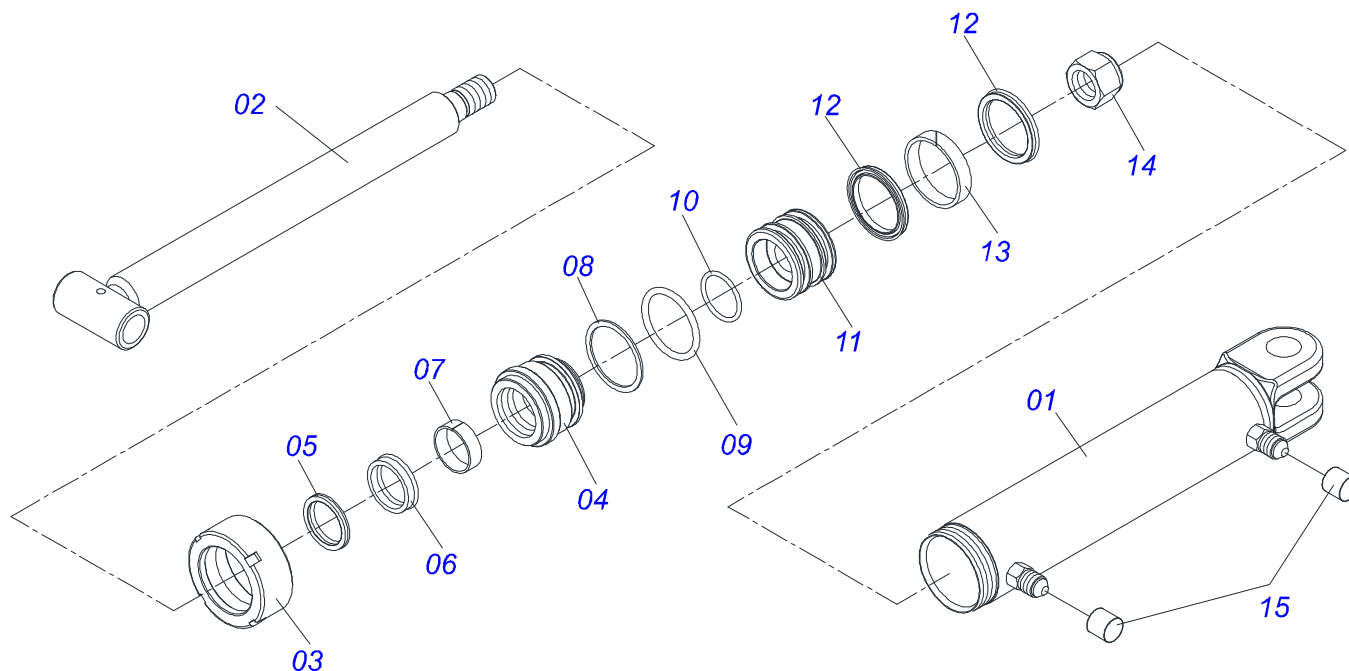

Item	Código	Descrição	Ver Pág.	QT
01	0511062810	CAMISA 63,50 X 383		01
02	0501065662	EXTENSOR CILINDRO H 38,10 X 440		01
03	0502010471	TAMPA MOVEL 63,50		01
04	0502010780	SUPORTE ANEIS 38,1 X 63,5		01
05	0503010163	ANEL RASPADOR D-1500		01
06	0503010989	GAXETA 1870-1500-375-B		01
07	0503010970	ANEL G.I.1.1/2X2X1/2 W1-1650-500 PK		01
08	0503011058	ANEL BACK-UP 8-330		01
09	0503010161	ANEL O RING 2-330 N 3006 9B 1G85179		01
10	0503010285	ANEL O RING 2-222 N 3006-9B 1G85090		01
11	0502010783	EMBOLO 38 X 63,50		01
12	0503010160	GAXETA 2500 2000		02
13	0503010973	ANEL G.E.2.1/2X3X1/2 W2-2500-500 PK		01
14	0503010063	PORCA SEXTAVADO AUTOTRAVANTE COM NYLON 1 UNS ALTA G.5 ZN		01
15	0503030384	PLUG CON N-001		02
16	0501032666	JOGO REPARO COMPLETO CILINDRO 38,10 X 63,50 1G112646		01