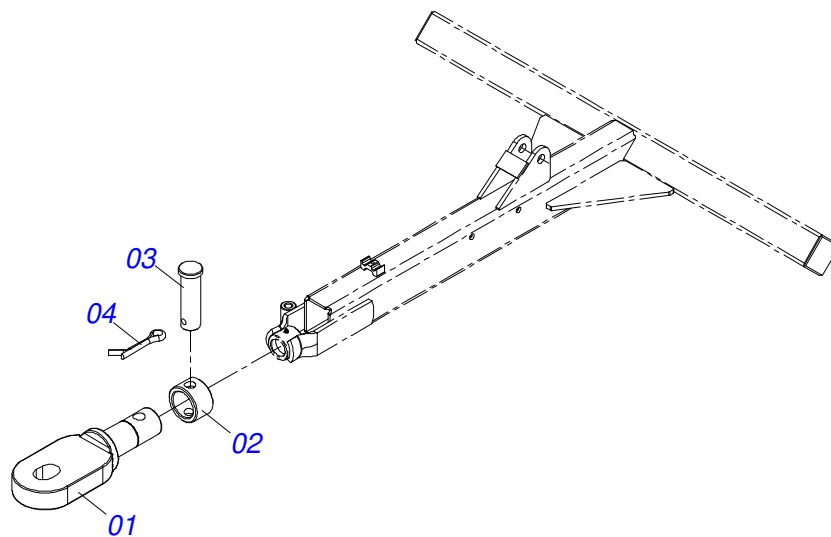

Item	Código	Descrição	Ver Pág.	QT
01	0521010681	CORPO LUVA ENGATE TRATOR		01
02	0502040556	VIRADOR ENGATE TRATOR		01
03	0521010639	EIXO JUNCAO 20,30/20,20 X 90		01
04	0503010571	CONTRAPINO 1/4" X 1.1/2"		01