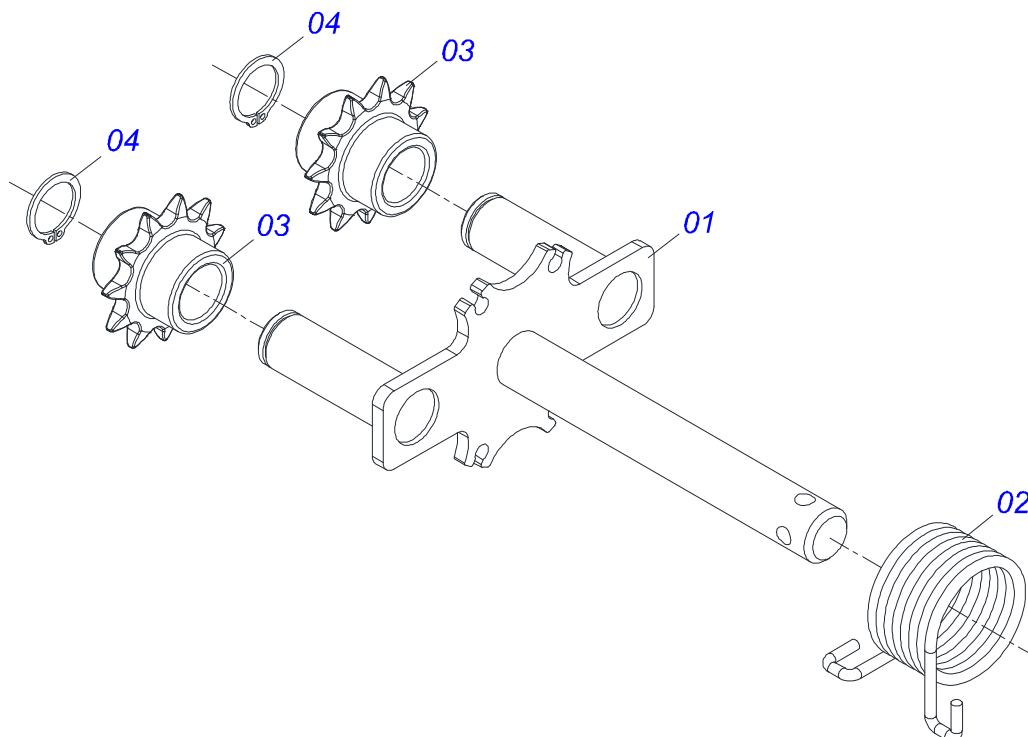

Item	Código	Descrição	Ver Pág.	QT
01	0511060392	ESTICADOR DIREITO CORRENTE MAIOR		01
02	0503031367	MOLA TORCIDA ESQUERDA RECAMBIO		01
03	0503031805	ENGRENAGEM 11Z P1/2		02
04	0503010302	ANEL RETENTOR PARA EIXO 501019		02