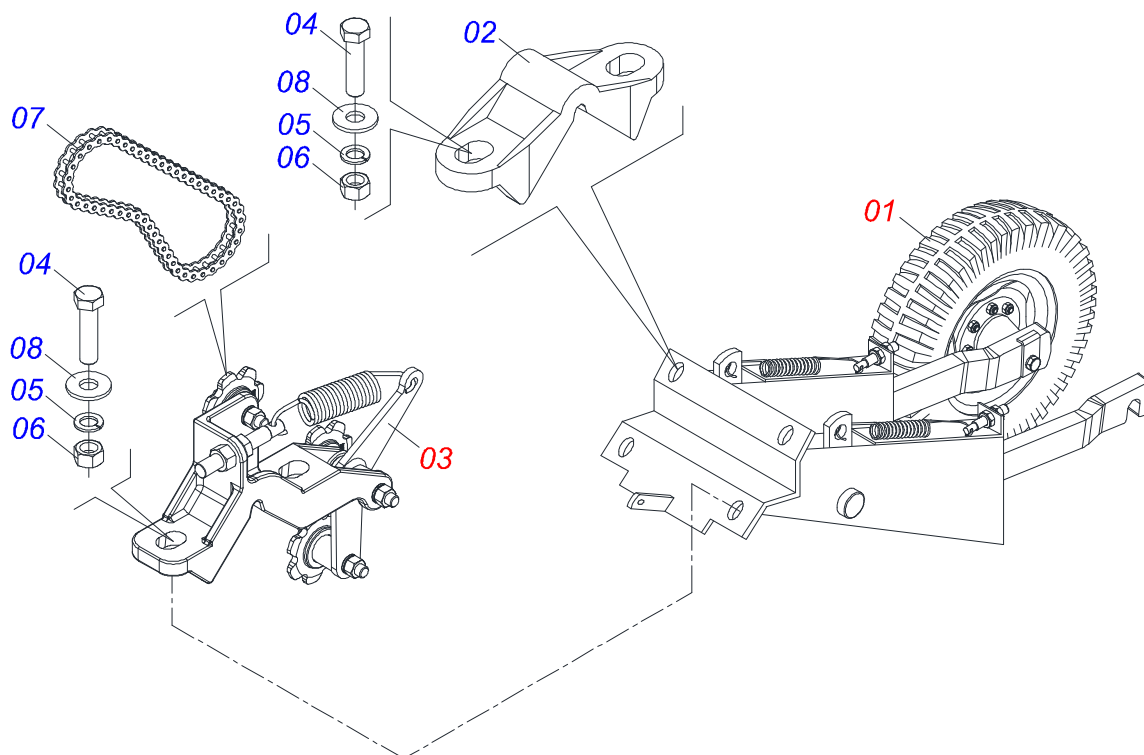

Item	Código	Descrição	Ver Pág.	QT
01	0501051818	BRACO RODA COMPLETO	7	01
02	0502010584	PRESILHA RODADO		01
03	0501058240	PRENDEDOR RODEIRO COM ESTICADOR	8	01
04	0503010797	PARAFUSO 3/4 UNC X 4 CS G.5 ZN		04
05	0503010023	ARRUELA PRESSAO 3/4 ZN		04
06	0503010014	PORCA SEXTAVADA 3/4 UNC (PESADA) G.5 ZN		04
07	0503015344	CORRENTE 2050 74 ELOS + REDUCAO		01
08	0501010322	ARRUELA LISA 20,50 X 46 X 4,00 ZN		04