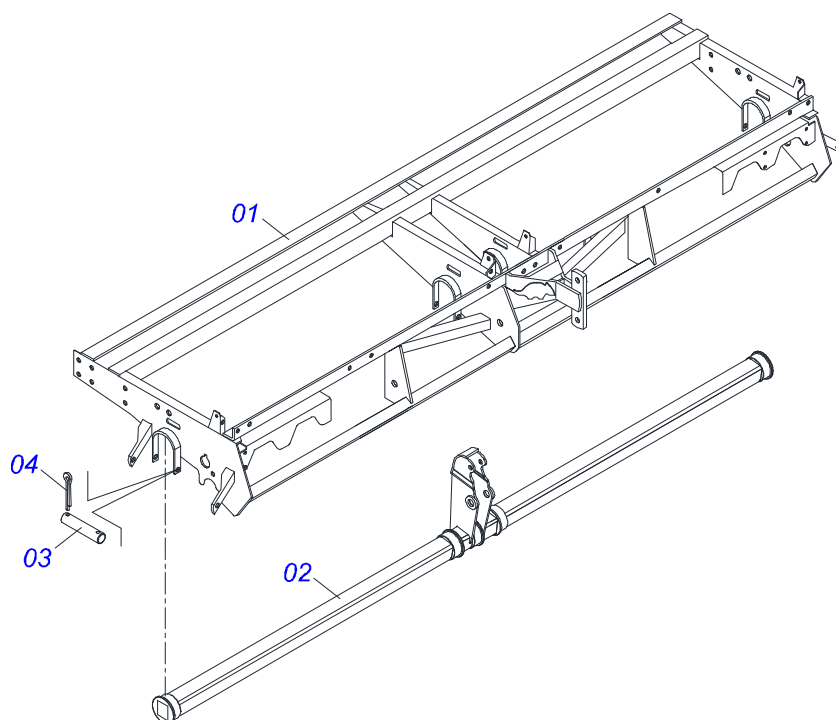

Item	Código	Descrição	Ver Pág.	QT
01	0511064815	CHASSI		01
02	0511062159	EIXO ARTICULACAO RODADO		01
03	0521010569	EIXO JUNCAO 22,22 X 183		04
04	0503010571	CONTRAPINO 1/4" X 1.1/2"		08