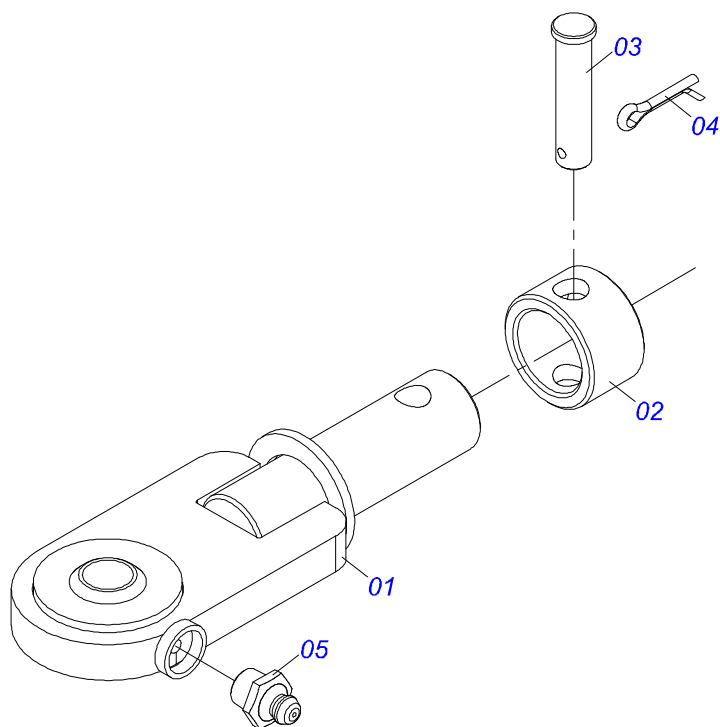

Item	Código	Descrição	Ver Pág.	QT
001	0511062245	ENGATE TRATOR COM ROTULA		01
002	0521010681	CORPO LUVA ENGATE TRATOR		01
003	0521010639	EIXO JUNCAO 20,30/20,20 X 90		01
004	0503010571	CONTRAPINO 1/4" X 1.1/2"		01
005	0503010002	GRAXEIRA 1800		01