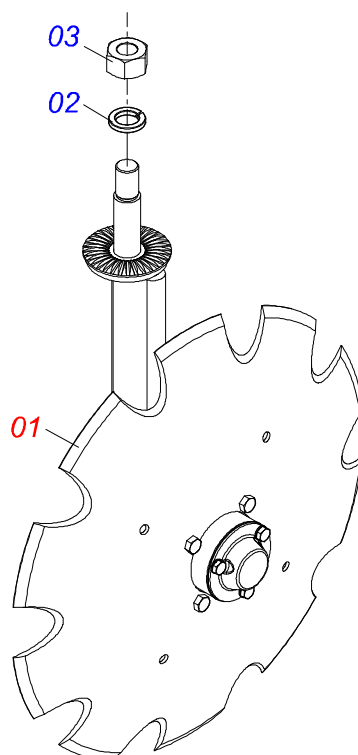

Item	Código	Descrição	Ver Pág.	QT
01	0511053904	DISCO MARCADOR LINHA	35	01
02	0503010023	ARRUELA PRESSAO 3/4 ZN		01
03	0503010014	PORCA SEXTAVADA 3/4 UNC (PESADA) G.5 ZN		01