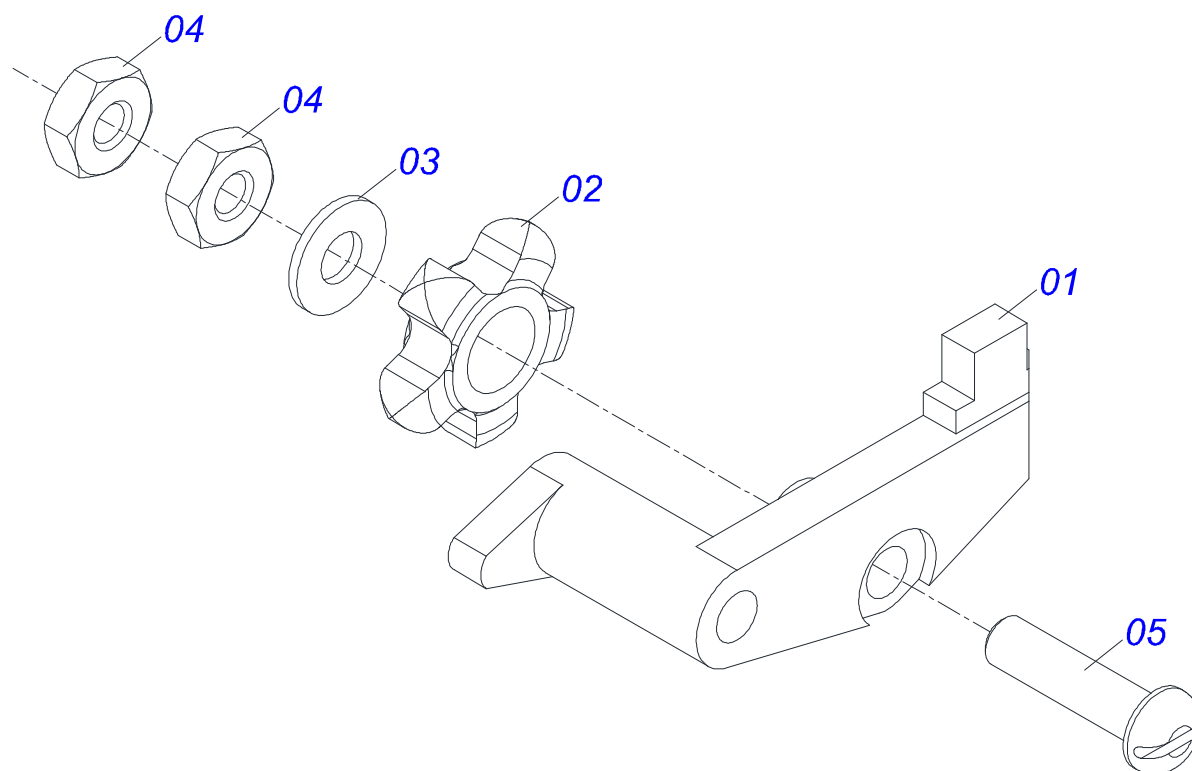

Item	Código	Descrição	Ver Pág.	QT
01	0503030379	BALANCIM ROLDANA MAIOR		01
02	0502060001	ROLDANA 5Z MILHO PLASTICO		01
03	0503010669	ARRUELA LISA 5 X 11 X 1,00 ZN		01
04	0503010667	PORCA 3/16 NC ZN		02
05	0503010803	PARAFUSO 3/16 UNC X 3/4 CAF G.2 ZN		01