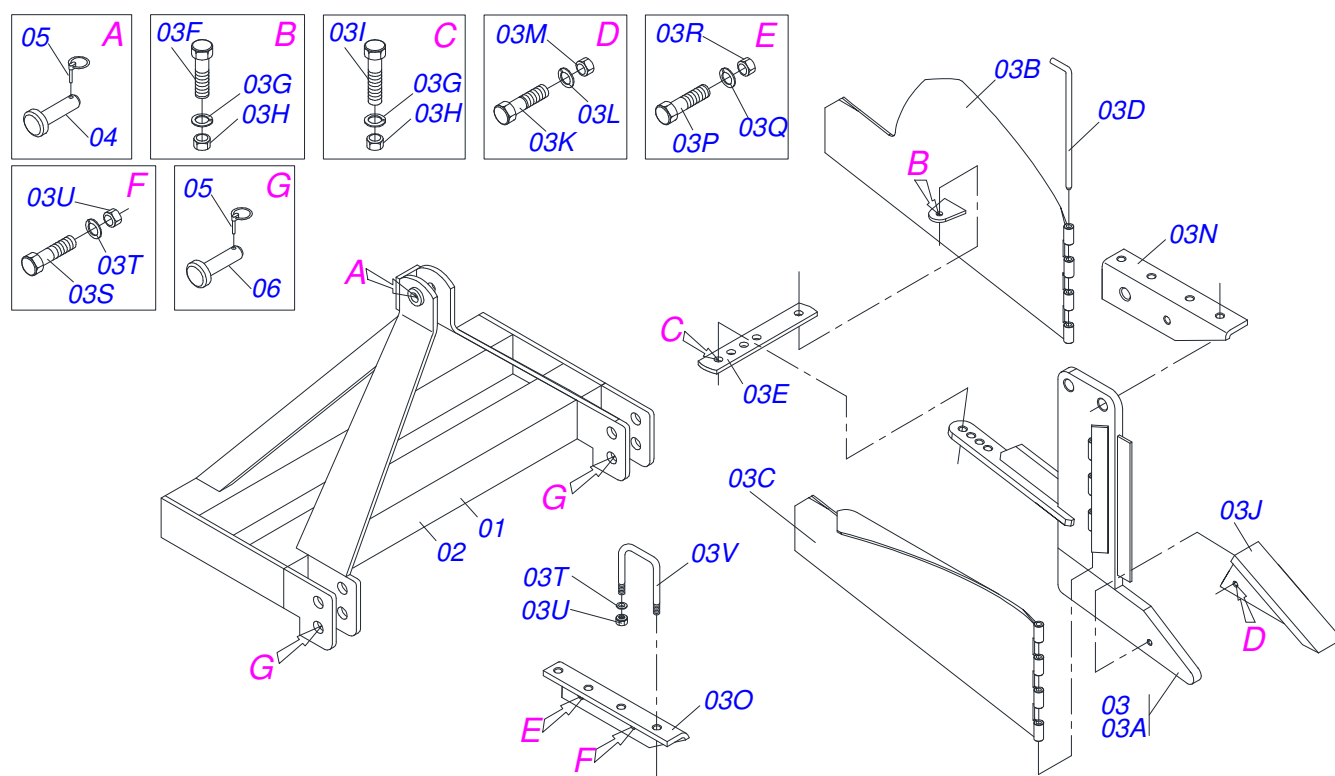

CATÁLOGO DE PEÇAS

LINHA PARA CANA

SU-SUL

Código: 0501090604

Série: S-0806

Rev.: 00

Data Rev.: AGOSTO/2006

PEÇAS ORIGINAIS
TATU

INDICE

0909092880

SU (SERIE 1993)

..... 1

Item	Código	Descrição	SU-1/SU-2
01	0501061139	CHASSI SU/SUL-1	01 00
02	0501061131	CHASSI SU/SUL-2	00 01
03	0501047817	BRACO COMPL SUL/SAL	01 02
03A	0501061133	CORPO HASTE SUL/SAL	01 02
03B	0501061135	ASA DIR SUL/SAL	01 02
03C	0501061137	ASA ESQ SUL/SAL	01 02
03D	0501010733	VARAO DOBR 14,20 X 390	01 02
03E	0551011198	BARRA REGULAGEM SA/L	02 04
03F	0501010100	PARAF 5/8 UNC X 2 C S G.5 ZN	02 04
03G	0503010027	ARRUELA PRESSAO 5/8 ZN 1K01574	03 06
03H	0503010013	PORCA S. 5/8 UNC G.5 ZN	03 06
03I	0503010233	PARAF 5/8 UNC X 2.1/2 C S G.5 ZN	01 02
03J	0501061120	PONTA SUBS 270 X 3 X 1 SA/SAL	01 02
03K	0503010479	PARAF 1/2 UNC X 3 C S G.5 ZN	01 02
03L	0503010019	ARRUELA PRESSAO 1/2 ZN 1K01556	01 02
03M	0503010020	PORCA 1/2 BSW 12FPP ALTA ZN 1K03768	01 02
03N	0501061205	SAPATA ESQ SU	01 02
03O	0501061204	SAPATA DIR SU	01 02
03P	0503011432	PARAF 1 UNC X 4 C S G.5 ZN	01 02
03Q	0503010012	ARRUELA PRESSAO 1 ZN 1K01602	01 02
03R	0501010059	PORCA S. 1 UNC (PESADA) G.5 ZN	01 02
03S	0501010500	PARAF 3/4 UNC X 3 C S G.5 ZN	01 02
03T	0503010023	ARRUELA PRESSAO 3/4 ZN 1K01584	09 18
03U	0503010014	PORCA S. 3/4 UNC (PESADA) G.5 ZN	09 18
03V	0521010659	PRENDEDOR 3/4UNC X 148 X125 AECR ZN	04 08
04	0521010581	EIXO JUNCAO 25 X 125 FURO 110 ZN ATCR 12A28	01 01
05	0503030085	PINO TRAVA 5,7 X 40	03 03
06	0521010582	EIXO JUNCAO 25 X 130 FURO 115 ZN GAM	02 02