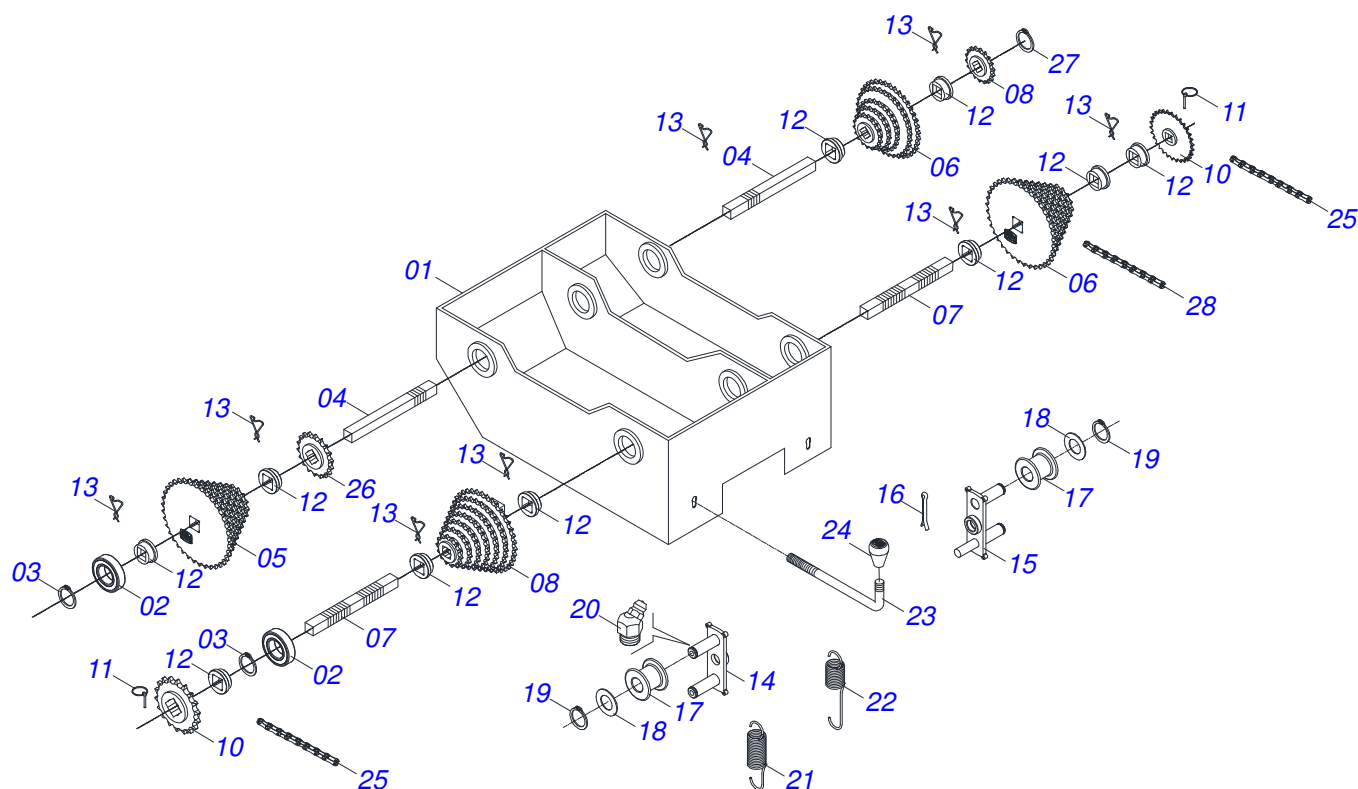

Item	Código	Descrição	Ver Pág.	QT
00	0501048628	VARIADOR VELOC PST ACT 7/9/11 S0199		
00.	0501048495	VARIADOR VELOC DIR ACT 13/15 S-0199		
00..	0501048496	VARIADOR VELOC ESQ ACT 13/15 S-0199		
01	0511060071	CX VARIAD VELOC DIR PST ACT S-0199		01
01.	0511060072	CX VARIAD VELOC ESQ PST ACT S-0199		01
02	0503011410	ROLAMENTO 6005 2RS1		08
03	0503011105	ANEL RETENTOR PARA FURO 502047		04
04	0521013529	EIXO MOVIDO Q3/4" X 275 ACT S-0199		02
05	0511060053	CONJ MOV ENGR SEM PST ACT S-0199		01
06	0501069988	CONJ ENGR ADB PST ACT S-0199		02
07	0521013528	EIXO MOTOR Q3/4" X 200 ACT S-0199		02
08	0511060052	CONJ MOTOR ENGR SEM PST ACT S-0199		01
09	0511060275	ENGR 22Z 26 PST ACT S-0199		02
10	0511060054	ENGR DUPLA 31Z/19Z FQ PST ACT S-199		02
11	0503030085	PINO TRAVA 5,7 X 40		02
12	0503030303	ARRUELA APOIO		08
13	0503031368	CUPILHA PST2 TR		08
14	0511060073	ESTIC CORR VARIAD ACTIVA S-0199		03
15	0511060075	ESTIC CORR VARIADOR ACTIVA S-0199		01
16	0503010778	CONTRAPINO 1/8 X 1.1/2		04
17	0521013833	ROLD ESTIC VAR VELOC ACTIVA S-0199		08
18	0511015098	ARRUELA LISA 19 X 30 X 0,50 ZN		10
19	0503010302	ANEL RET P/EIXO 501019		08
20	0503010004	GRAXEIRA 1890 3/8 (1/8 BSP)		08
21	0503030093	MOLA TRAC 20 X 100 X 2,5		02
22	0503030418	MOLA TRAC 20 X 160 X 2		02
23	0521012849	EIXO REG ESTICADOR PST ACT		02
24	0503030878	MANIPULO ALAVANCA		02
25	0503012143	CORR 40-1 X 78 ELOS+RED		02
26	0501069707	ENGR 22Z C/ESPCD ACTIVA		01
27	0503010406	ANEL RETENTOR PARA EIXO 501025		08