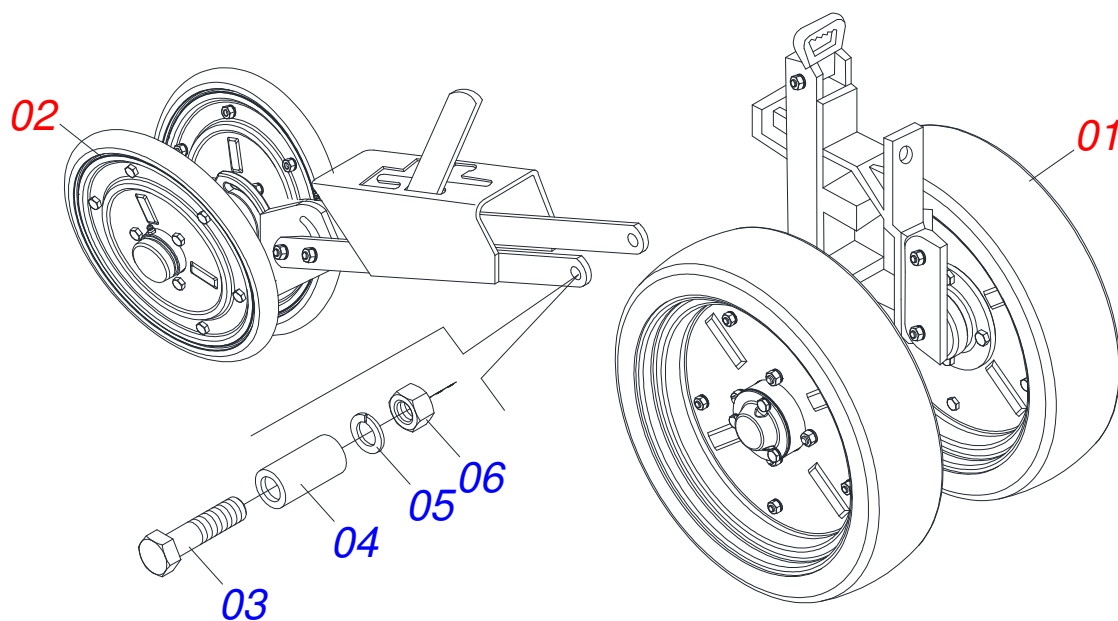

Item	Código	Descrição	Ver Pág.	QT
001	0501048047	RODA PROFUNDIDADE COMPLETA	16	01
002	0501052145	RODA COMPACTADORA V	17	01
003	0503010740	PARAFUSO 1/2 UNC X 2 C S G.5 ZN		01
004	0521010505	LUVA 13,50 X 19,00 X 21,50 PST2		01
005	0503010019	ARRUELA PRESSAO 1/2 ZN 1K01556		01
006	0503010060	PORCA SEXTAVADA 1/2 UNC G.5 ZN		01