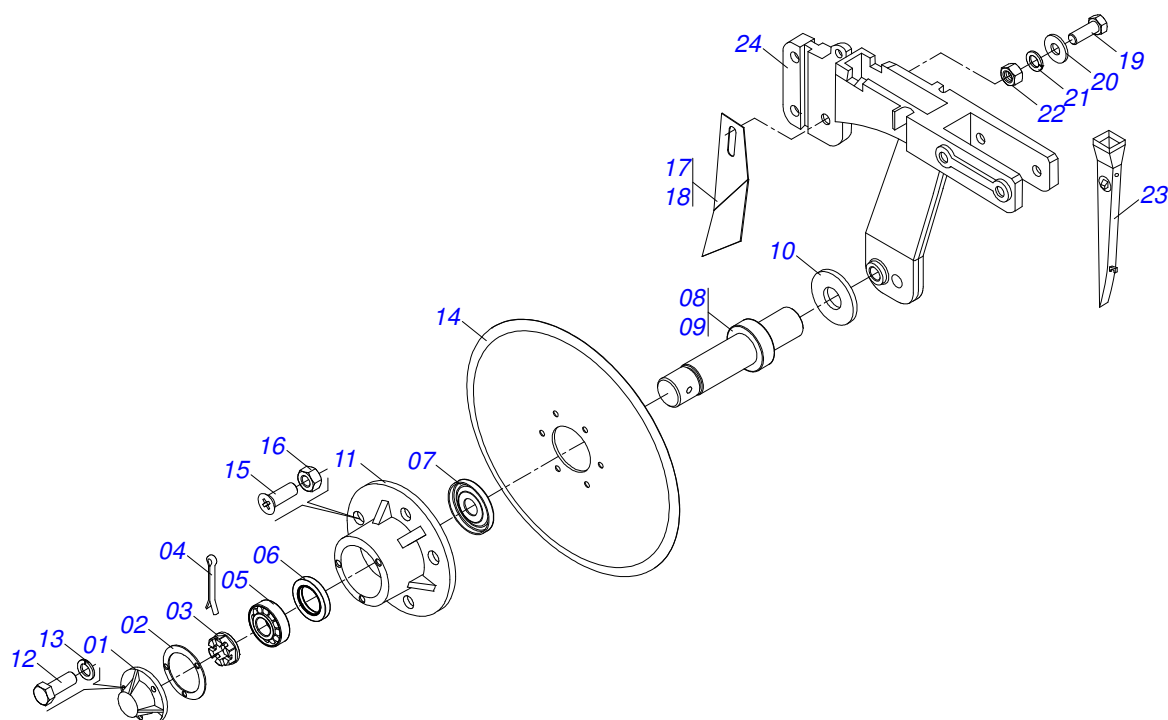

Item	Código	Descrição	Ver Pág.	QT
01	0521019178	TAMPA DE PROTEÇÃO DO DDD ZN		02
02	0503030757	JUNTA VED 71,50 X 50 X 0,50		02
03	0503030282	PORCA CAST 3/4 NF X 12 ZN		02
04	0503010140	CONTRAPINO 1/8 X 3/4		02
05	0503010598	ROL 30204		04
06	0503011112	RET 02376-BRG		02
07	0511011927	PORTA PO 58,50 X 19,20 X 7,50 PST3		02
08	0521017655	EIXO CUBO DDD ESQ PST3/SDA2		01
09	0521017654	EIXO CUBO DDD DIR PST3/SDA2		01
10	0511015098	ARRUELA LISA 19 X 30 X 0,50 ZN		02
11	0502011275	CX DISCO DUPLO PST2/SDA2		02
12	0503013815	PARAF 1/4 UNC X 5/8 C S G.5 ZN		06
13	0503011441	ARRUELA PRESSAO 1/4 SA		06
14	0603022042	DPL15X4 C1,2AFSFR68,5+6FR D342 TATU		02
15	0503010546	PARAF 5/16UNCX7/8 CE PHILLIPS G5 ZN		12
16	0503010337	PORCA SEXTAVADA 5/16 UNC G.5 ZN		12
17	0501017542	LIMP DD ESQ PST2		01
18	0501017541	LIMP DD DIR PST2		01
19	0503010751	PARAFUSO 3/8 UNC X 1.1/4 CS G.5 ZN		01
20	0501010984	ARRUELA LISA 10,50 X 27 X 3,00 ZN		02
21	0503011443	ARRUELA PRESSAO 3/8 SA		01
22	0503010026	PORCA SEXTAVADA 3/8 UNC G.5 ZN		01
23	0503031348	BOCAL SEMENTE PST ACT		01
24	0502011246	SUPT DIR DDD ACTIVA		01