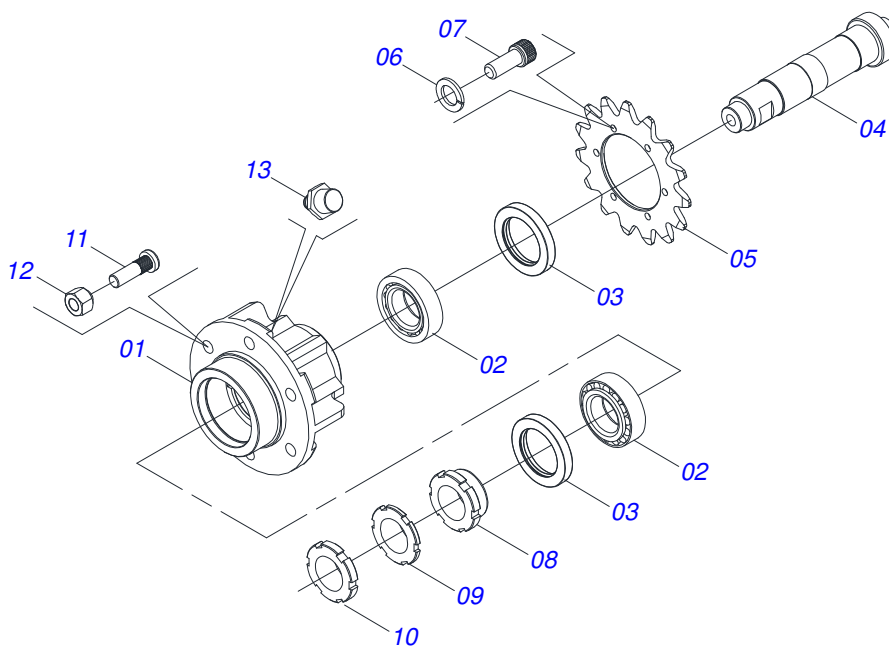

Item	Código	Descrição	Ver Pág.	QT
001	0501110721	CX ROD C/PARAF/PORCA COP		01
002	0503010328	ROLAMENTO 25590/25523		02
003	0503010804	RETENTOR 00547-B		02
004	0521012185	EIXO ROD TRANSM PST ACT		01
005	0521013319	ENGR 14Z P31,75 ACTIVA		01
006	0503010179	ARRUELA PRESSAO 5/16 ZN 1K01528		06
007	0503010358	PARAFUSO 5/16 UNC X 7/8 C S G.5 ZN		06
008	0511015949	PORCA TRAVA ROD TRANSP		01
009	0503010329	ARRUELA TRAVA MB-9		01
010	0503010330	PORCA FIX KM 9		01
011	0501010127	PARAF ROD9/16UNFX1.7/8CR G.5 REC ZN		06
012	0503010035	PORCA CONICA 9/16 UNF ZN		06
013	0503010002	GRAXEIRA 1800		01