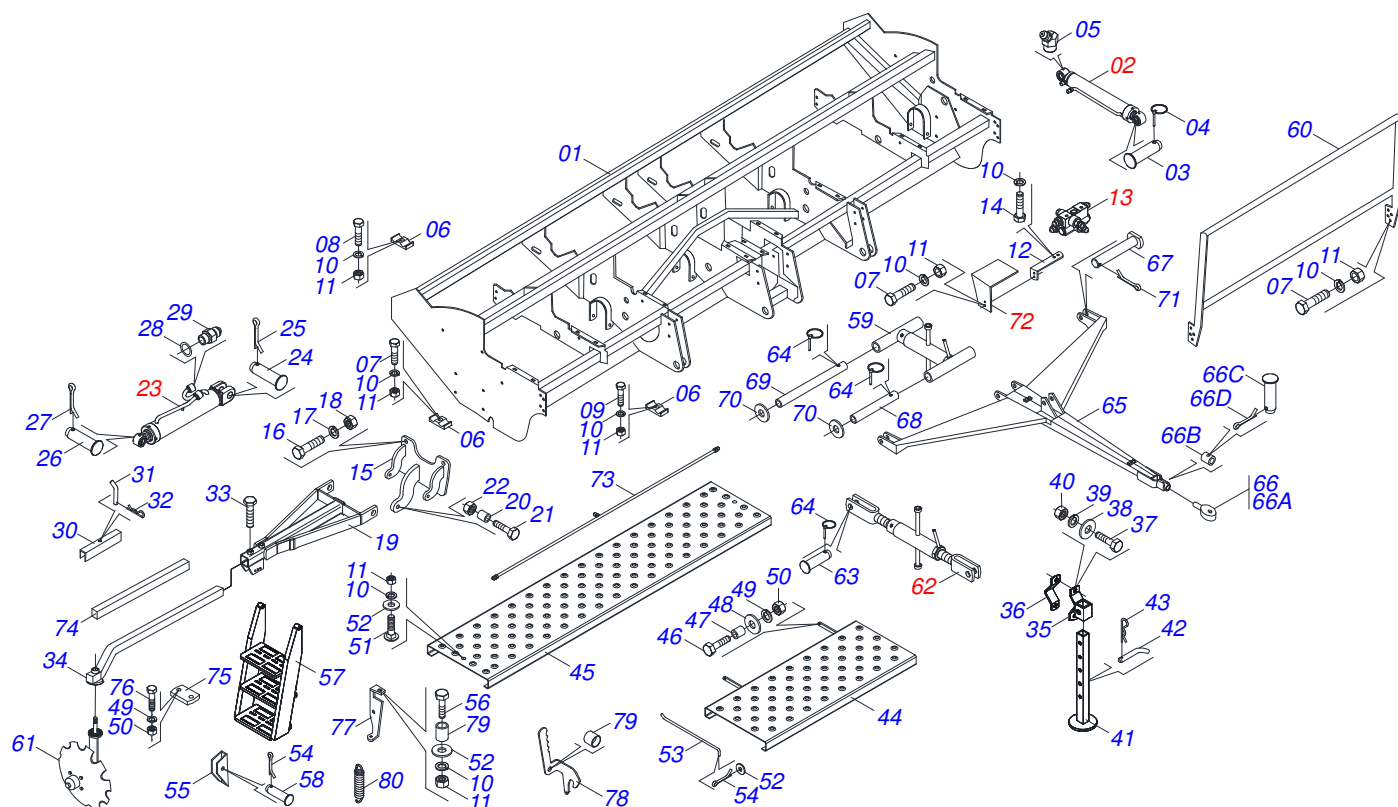

Item	Código	Descrição	Ver Pág.	13 15
01	0511060039	CHASSI PST ACT 13 S-0199		01 00
01.	0511060040	CHASSI PST ACT 15 S-0199		00 01
02	0501048056	CILINDRO HIDRAULICO 50,80 X 114,3 X 491 X 189	25	01 01
03	0511011887	EIXO JUNCAO 31,75 X 110 FURO 95 ZN SDA2		04 04
04	0503030119	PINO TRAVA 5,7/ 5,5 X 50		04 04
05	0503010003	GRAXEIRA 1845 3/8		04 04
06	0502010477	CORPO SUP PRESILHA		16 16
07	0503010751	PARAFUSO 3/8 UNC X 1.1/4 CS G.5 ZN		06 06
08	0501018526	PARAF 3/8 UNC X 2 CAPQ G.2 ZN		02 02
09	0503011268	PARAFUSO 3/8 UNC X 2.1/2 C S G.5 ZN		04 04
10	0503010025	ARRUELA PRESSAO 3/8 ZN 1K01527		22 22
11	0503010026	PORCA SEXTAVADA 3/8 UNC G.5 ZN		14 14
12	0521012302	BASE FIXD VALV HIDR ACTIVA		01 01
13	0501044565	VALV SEQUENCIAL C/NIPLES SDA3E	24	01 01
14	0503010256	PARAFUSO 3/8 UNC X 3/4 C S G.2 ZN		02 02
15	0511060051	SUPT MARC LINHA PST ACT S-0199		02 02
16	0501010098	PARAF 3/4 UNC X 2 C S G.5 ZN		08 08
17	0503010023	ARRUELA PRESSAO 3/4 ZN 1K01584		08 08
18	0503010014	PORCA SEXTAVADA 3/4 UNC (PESADA) G.5 ZN		08 08
19	0501069470	BRACO MARC LINHA PST ACT		02 02
20	0521010479	LUVA ARTIC 15,95X25,4X17 PST2 ZN		04 04
21	0503011399	PARAF M16 X 1,5 X 50 C S F 8.8 ZN		04 04
22	0503011400	PORCA TORQUE M16X1,5 SEXT CLAS.8 ZN		04 04
23	0501043149	CIL H 38,1 X 63,5 X 500 X 225	3	02 02
24	0521010574	EIXO JUNCAO 25 X 85 FURO 70 ZN LH		02 02
25	0503010571	CONTRAPINO 1/4 X 1.1/2		02 02
26	0511015779	EIXO 25,4 X 107 ZN		02 02
27	0503010523	CONTRAPINO 1/4 X 2 1G13201		02 02
28	0503010190	ANEL O RING 2-114 N 3006-9B		04 04
29	0501010617	NIPLE 3/4 NF X 3/4 NF SEXT 7/8 X 44		04 04
30	0511017592	TRAVA P/TRANSP 300 X 40,5 STA		02 02