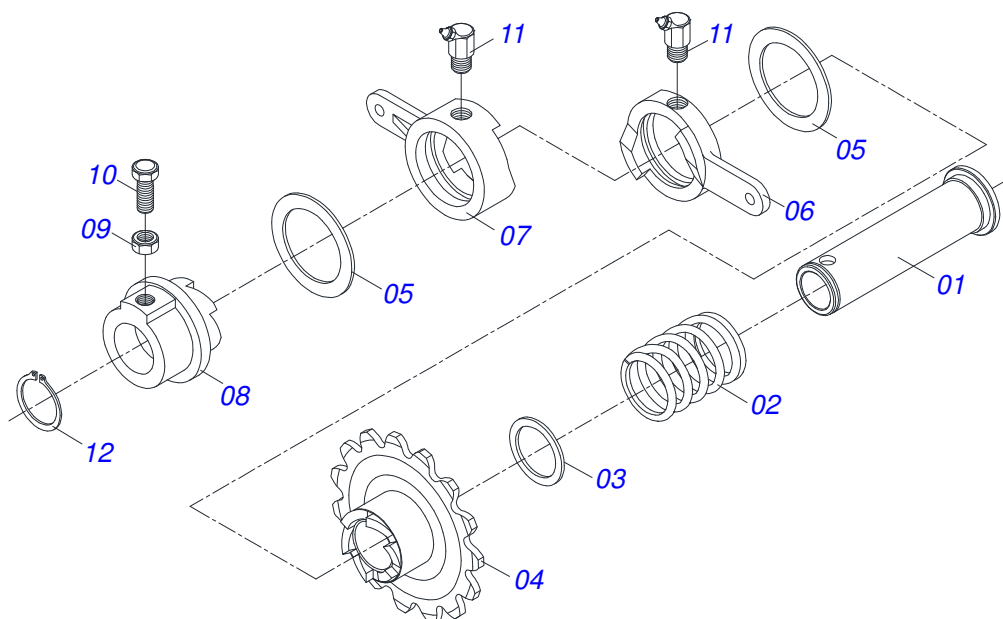

Item	Código	Descrição	Ver Pág.	QT
01	0501110220	EIXO CATR MEC PST2		01
02	0503030553	MOLA COMPR 59,5 X 63 X 5,50 DIR		01
03	0501019735	ARRUELA LISA 46,10 X 60 X 3,00 SA		01
04	0502011329	ENGR 14Z P 31,75 C/ARRAST DIR PST2		01
05	0501019734	ARRUELA LISA 66,50 X 92 X 3,00 SA		02
06	0502010711	CAME DESARM DIR MAIOR		01
07	0502010710	CAME DESARM DIR MENOR		01
08	0502010708	ARRAST EIXO MOTOR DIR		01
09	0503010060	PORCA SEXTAVADA 1/2 UNC G.5 ZN		01
10	0503011082	PARAFUSO 1/2 UNC X 1.3/4 CSRT G.5 ZN		01
11	0503010003	GRAXEIRA 1845 3/8		02
12	0503010542	ANEL RET P/EIXO 501045		01