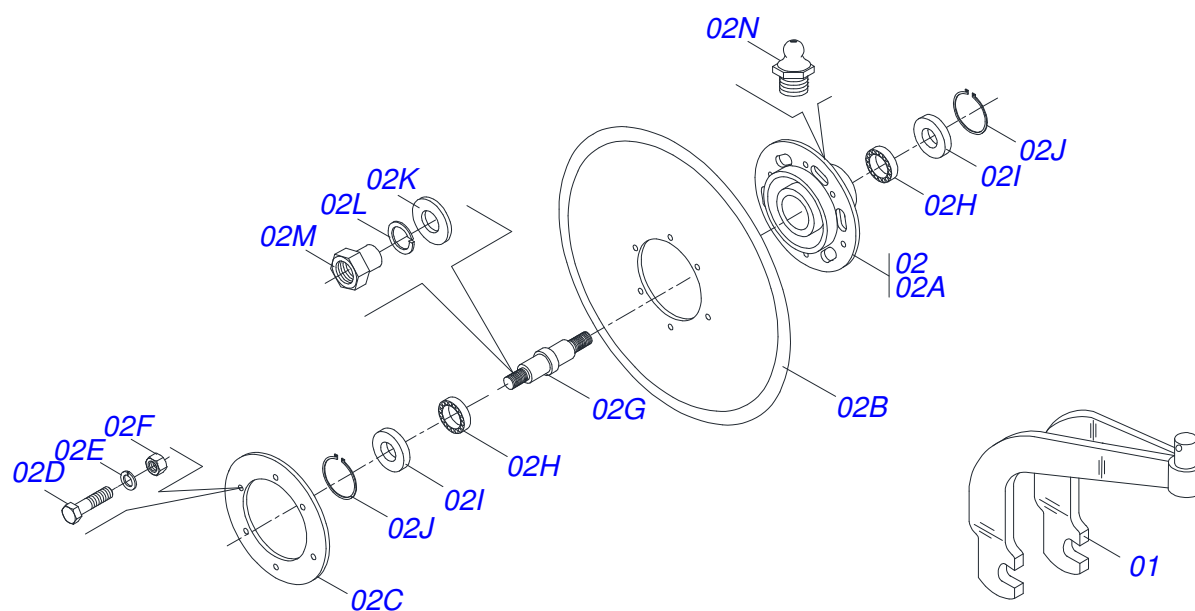

Item	Código	Descrição	Ver Pág.	QT
01	0511060067	BRACO SUPT DISCO CORTE PST ACT S199		01
02	0501052139	DISCO CORTE COM DPL 18		01
02A	0502011562	CAIXA DC PST ACT/ULTR		01
02B	0603026013	DPL18X4,5 AFD FR123+6FR D476 TATU		01
02C	0502020641	FLANGE DC PST2		01
02D	0503010363	PARAFUSO 5/16 UNC X 1 C S G.2 ZN		06
02E	0503011444	ARRUELA PRESSAO 5/16 SA		06
02F	0503010337	PORCA SEXTAVADA 5/16 UNC G.5 ZN		06
02G	0521013610	EIXO CUBO DC PST ACT		01
02H	0503010276	ROL 6206		02
02I	0503012417	RET 05175-GY ARCA		02
02J	0503011800	ANEL RETENTOR PARA FURO 502062		02
02K	0511015346	ARRUELA LISA 26 X 41,50 X 1,50 ZN		02
02L	0503011438	ARRUELA PRESSAO 1 SA		02
02M	0521013510	PORCA R3/4UNC EIXO DC PST ACT ZN		02
02N	0503010691	GRAXEIRA 1/4 NF		01