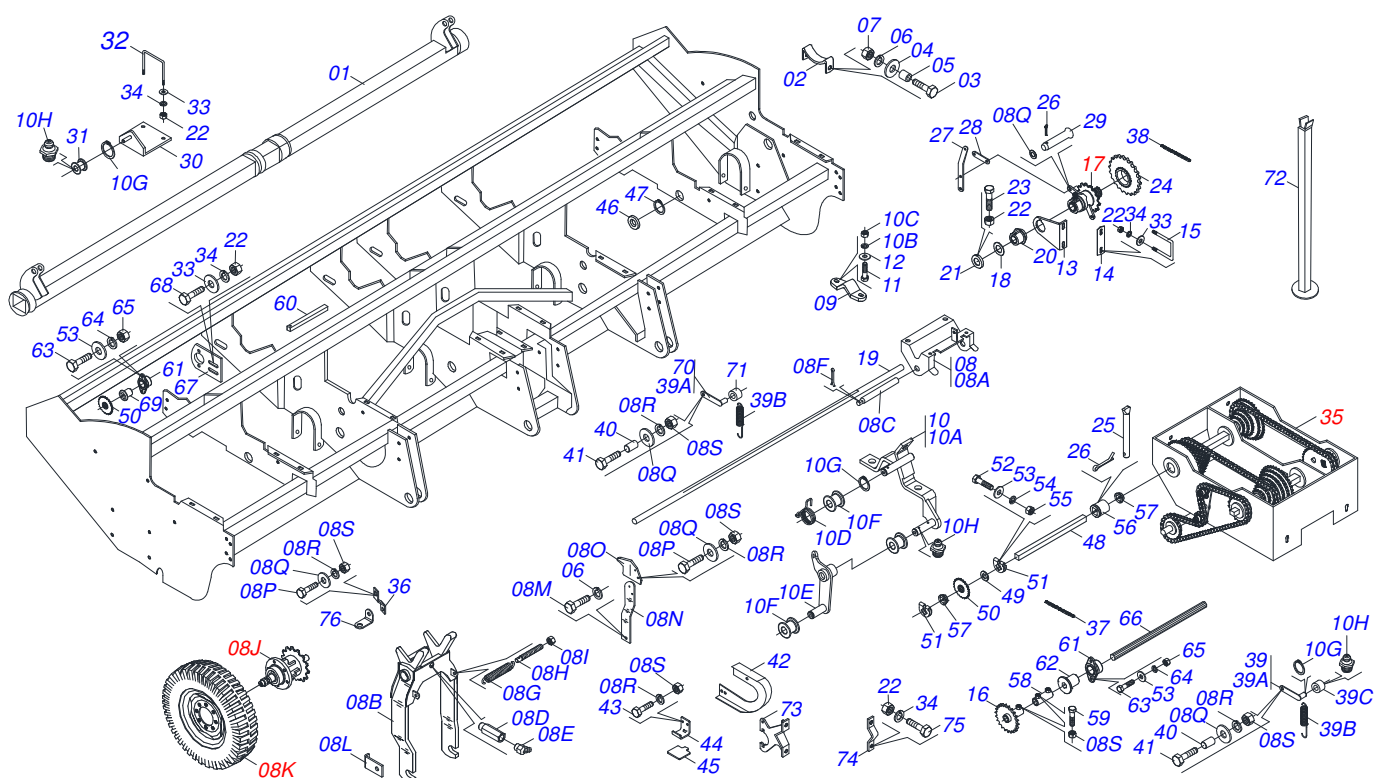

Item	Código	Descrição	Ver Pág.	07 09 11
01	0501069458	EIXO ARTIC ROD PST ACT 7		01 00 00
01.	0501069459	EIXO ARTIC ROD PST ACT 9		00 01 00
01..	0501069460	EIXO ARTIC ROD PST ACT 11		00 00 01
02	0521013199	SEMI MANCAL INF ROD PST ACT		04 04 04
03	0503010232	PARAF 5/8 UNC X 1.3/4 C S G.5 ZN		08 08 08
04	0501012140	ARRUELA LISA 16,50 X 40 X 4,00 ZN		08 08 08
05	0521010501	LUVA ESPAC PINHAO MOTOR PST2 G/G		08 08 08
06	0503010027	ARRUELA PRESSAO 5/8 ZN 1K01574		16 24 24
07	0503011319	PORCA 5/8 NC S BAIXA ZN		08 08 08
08	0501051899	BRACO RODA COMPL PST ACT		02 04 04
08A	0501069862	SUPT ROD PST ACT		02 04 04
08B	0501069482	BRACO ROD PST ACT		02 04 04
08C	0521012187	EIXO BRACO ROD ACTIVA		02 04 04
08D	0521014316	PROLONGADOR GRAXEIRA 1/8 BSP X 40 ACTIVA		02 04 04
08E	0503010003	GRAXEIRA 1845 3/8		03 05 05
08F	0503010523	CONTRAPINO 1/4 X 2 1G13201		04 08 08
08G	0503030425	MOLA TRAC 25 X 140 X 5		04 08 08
08H	0501013491	ESTICADOR MOLA VARAO 5/8 UNC X 115		04 08 08
08I	0503010013	PORCA SEXTAVADA 5/8 UNC G.5 ZN		08 16 16
08J	0501051900	ROD TRANSM PST ACT	9	02 04 04
08K	0503060235	RODA C/ PNEU 700 X 16-10L COMPL		02 04 04
08L	0521012190	TRAVA EIXO ROD ACTIVA		04 08 08
08M	0503011188	PARAF M16X 2 X 50 CS 8.8 ZN 1K19302		04 08 08
08N	0511060082	BRACO LIMP RODA TRANSM PST ACT S199		02 04 04
08O	0521013602	LIMP PNEU ACTIVA S-0199		02 04 04
08P	0503010751	PARAFUSO 3/8 UNC X 1.1/4 CS G.5 ZN		04 08 08
08Q	0501010984	ARRUELA LISA 10,50 X 27 X 3,00 ZN		17 25 25
08R	0503010025	ARRUELA PRESSAO 3/8 ZN 1K01527		13 17 17
08S	0503010026	PORCA SEXTAVADA 3/8 UNC G.5 ZN		14 18 18
09	0502011308	PRENDEDOR ROD PST2		04 08 08
10	0501052464	ESTICADOR CORRENTE COMPL PST2/PST3		02 04 04