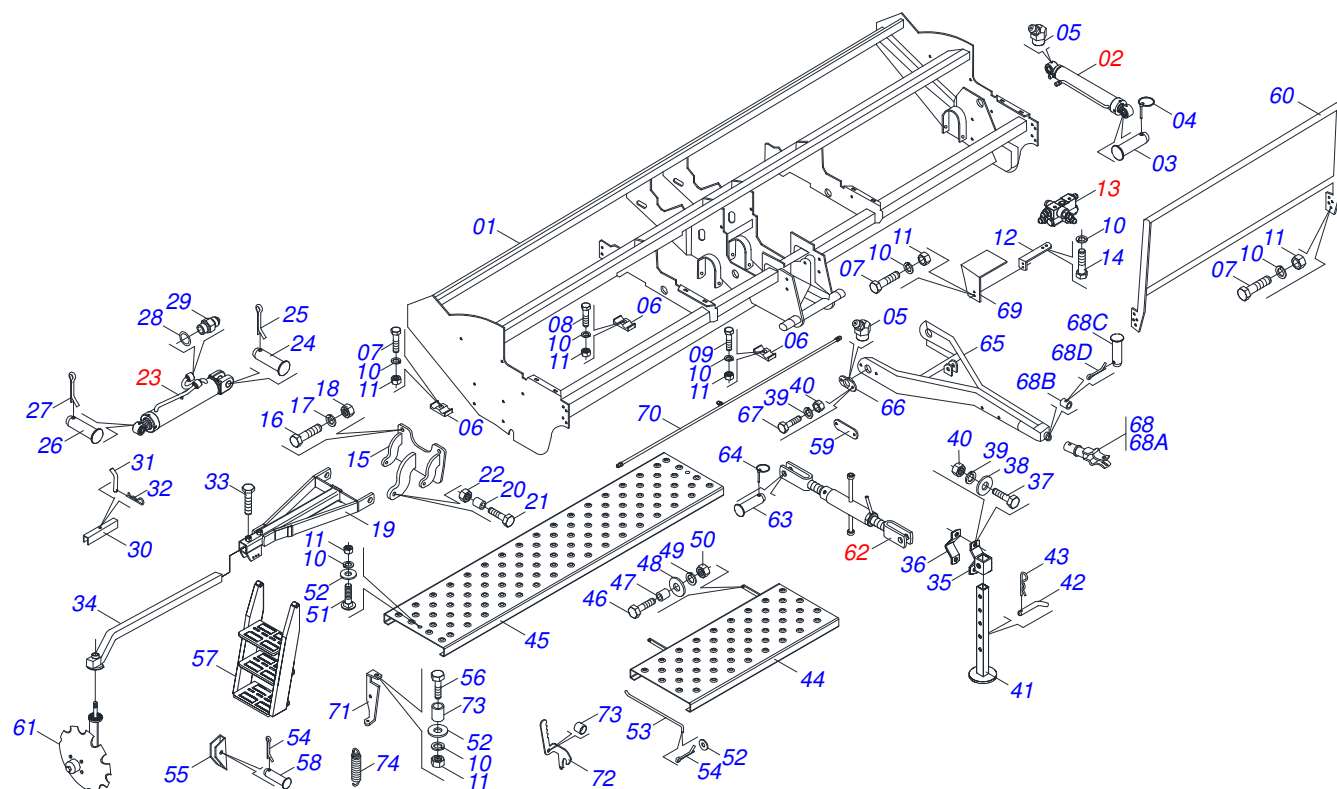

Item	Código	Descrição	Ver Pág.	07 09 11
01	0511060050	CHASSI PST ACT 7 S-0199		01 00 00
01.	0511060037	CHASSI PST ACT 9 S-0199		00 01 00
01..	0511060038	CHASSI PST ACT 11 S-0199		00 00 01
02	0501048054	CILINDRO HIDRAULICO H 44,45 X 85,72 X 491 X 189	4	02 02 02
03	0511011887	EIXO JUNCAO 31,75 X 110 FURO 95 ZN SDA2		04 04 04
04	0503030119	PINO TRAVA 5,7/ 5,5 X 50		04 04 04
05	0503010003	GRAXEIRA 1845 3/8		06 06 06
06	0502010477	CORPO SUP PRESILHA		16 16 16
07	0503010751	PARAFUSO 3/8 UNC X 1.1/4 CS G.5 ZN		08 08 08
08	0501018526	PARAF 3/8 UNC X 2 CAPQ G.2 ZN		02 02 02
09	0503011268	PARAFUSO 3/8 UNC X 2.1/2 C S G.5 ZN		02 02 02
10	0503010025	ARRUELA PRESSAO 3/8 ZN 1K01527		36 36 36
11	0503010026	PORCA SEXTAVADA 3/8 UNC G.5 ZN		28 28 28
12	0521012302	BASE FIXD VALV HIDR ACTIVA		01 01 01
13	0501044565	VALV SEQUENCIAL C/NIPLES SDA3E	24	01 01 01
14	0503010256	PARAFUSO 3/8 UNC X 3/4 C S G.2 ZN		02 02 02
15	0511060051	SUPT MARC LINHA PST ACT S-0199		02 02 02
16	0501010098	PARAF 3/4 UNC X 2 C S G.5 ZN		08 08 08
17	0503010023	ARRUELA PRESSAO 3/4 ZN 1K01584		08 08 08
18	0503010014	PORCA SEXTAVADA 3/4 UNC (PESADA) G.5 ZN		08 08 08
19	0501069470	BRACO MARC LINHA PST ACT		02 02 02
20	0521010479	LUVA ARTIC 15,95X25,4X17 PST2 ZN		04 04 04
21	0503011399	PARAF M16 X 1,5 X 50 C S F 8.8 ZN		04 04 04
22	0503011400	PORCA TORQUE M16X1,5 SEXT CLAS.8 ZN		04 04 04
23	0501043149	CIL H 38,1 X 63,5 X 500 X 225	3	02 02 02
24	0521010574	EIXO JUNCAO 25 X 85 FURO 70 ZN LH		02 02 02
25	0503010571	CONTRAPINO 1/4 X 1.1/2		02 02 02
26	0511015779	EIXO 25,4 X 107 ZN		02 02 02
27	0503010523	CONTRAPINO 1/4 X 2 1G13201		02 02 02
28	0503010190	ANEL O RING 2-114 N 3006-9B		04 04 04
29	0501010617	NIPLE 3/4 NF X 3/4 NF SEXT 7/8 X 44		04 04 04