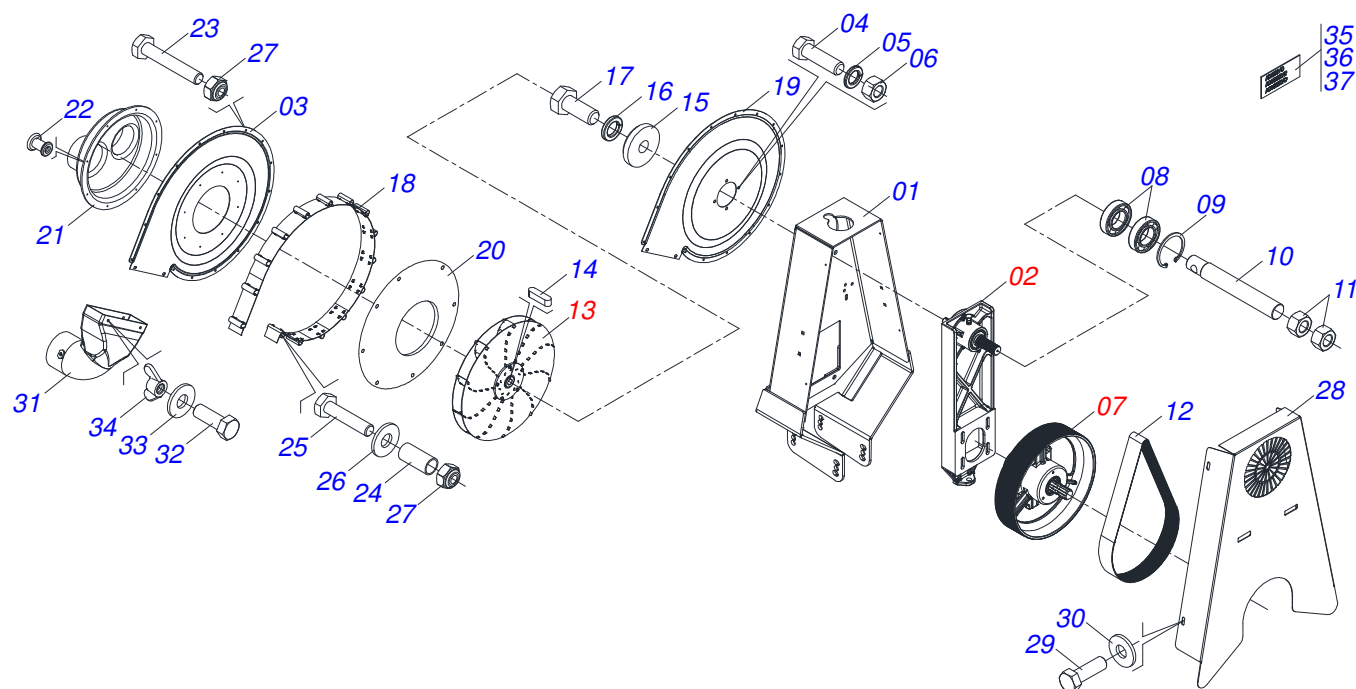

Item	Código	Descrição	Ver Pág.	QT
01	0511062384	SUPT TURBINA COP SUPR S-1000		01
02	0501052789	MANCAL VENTONHA COMPL COP SUPREMA		01
03	0521018282	CORPO TAMPA TRAS		01
04	0503010751	PARAFUSO 3/8 UNC X 1.1/4 CS G.5 ZN		04
05	0503010025	ARRUELA PRESSAO 3/8 ZN 1K01527		04
06	0503010026	PORCA SEXTAVADA 3/8 UNC G.5 ZN		04
07	0501053285	POLIA COMPL TURB MENOR COP		01
08	0503012654	ROL 6206 2RS1		02
09	0503010707	ANEL RETENTOR PARA EIXO 501030		01
10	0501013491	ESTICADOR MOLA VARAO 5/8 UNC X 115		01
11	0503010013	PORCA SEXTAVADA 5/8 UNC G.5 ZN		02
12	0503011727	CORREIA TURBINA MENOR J20 1549 SUPRIR 8791		01
13	0501055044	VENTONHA MEDIA C/CENTR COP SUPR		01
14	0503011775	CHAVETA 6 X 6 X 35		01
15	0503011774	ROLD 28,58 X 6,0 SUPR		01
16	0503010179	ARRUELA PRESSAO 5/16 ZN 1K01528		01
17	0503011257	PARAF M 8 X 1,25 X 30 C S 8.8 ZN		01
18	0501053721	CINTA COMPL FECHAM TAMPA COP SUPR		01
19	0521018281	CORPO TAMPA FRONTAL		01
20	0531010210	CENTRO TAMPA FRONTAL TURB MENOR		01
21	0503031649	CONECTOR CENTRAL COP SUPREMA		01
22	0503012722	REBITE POP 4,0 X 10,0		16
23	0503012720	PARAF 1/4 UNC X 3 CS G.5 ZN		15
24	0511014024	LUVA 10 X 13 X 15,5 SDA2/SDA2E		02
25	0503012721	PARAF 1/4 UNC X 4 C S G.2 ZN		02
26	0511017303	ARRUELA LISA 7X15X1,50 ZN 1K01248		02
27	0503012880	PORCA S. AUTOTRAV C/NYLON 1/4 UNC BAIXA G.5 ZN		17
28	0521018020	CAPA PROT TRAS TURB		01
29	0503013758	PARAF 1/4 UNC X 1/2 C S G.5 ZN		04
30	0511017303	ARRUELA LISA 7X15X1,50 ZN 1K01248		04
31	0501110233	BOCAL SAIDA TURBINA COP SUPREMA		01