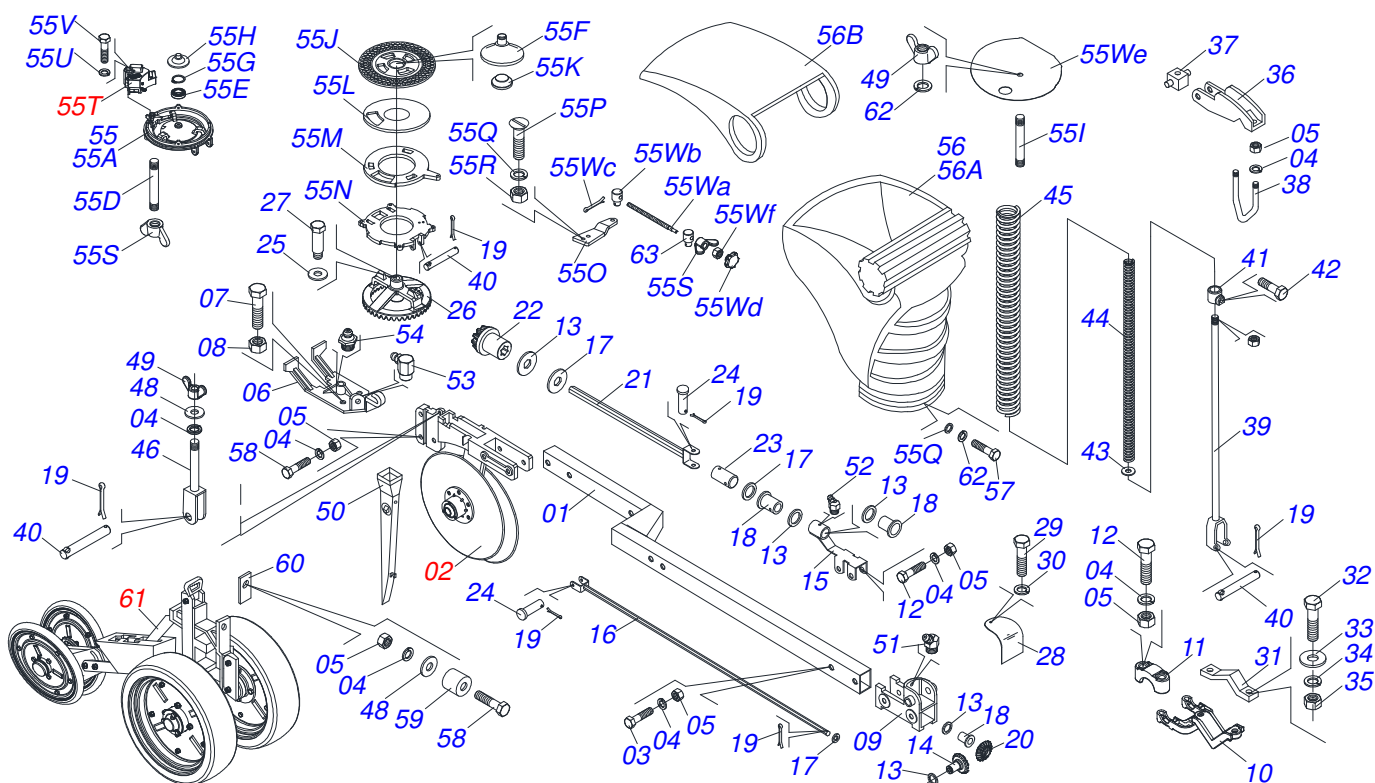

Item	Código	Descrição	Ver Pág.	CURTA LONGA
00	0501051854	LINHA SEM DIR CT SEMI MONT PST ACT		01 00
00A	0501051855	LINHA SEM ESQ CT SEMI MONT PST ACT		01 00
00B	0501051856	LINHA SEM DIR LG SEMI MONT PST ACT		00 01
00C	0501051857	LINHA SEM ESQ LG SEMI MONT PST ACT		00 01
01	0511060064	BRACO LINHA MENOR SEM PST ACT S-199		01 00
01.	0511060063	BRACO LINHA MAIOR SEM PST ACT S-199		00 01
02	0501051863	DDD SEMENTE 15 X 15 DIREITO COMPLETO	18	01 01
03	0503010547	PARAFUSO 1/2 UNC X 4 C S G.5 ZN		04 04
04	0503010019	ARRUELA PRESSAO 1/2 ZN 1K01556		16 16
05	0503010060	PORCA SEXTAVADA 1/2 UNC G.5 ZN		17 17
06	0502011247	SUPORTE DIREITO SISTEMA SEMENTE PST ACT		01 01
07	0501019219	PARAF 1/2 UNC X 1.3/4 C S G.5 ZN		02 02
08	0503011336	PORCA SEXTAVADA AUTOTRAVANTE MEC/TORQUE 1/2 UNC G.5 ZN		02 02
09	0502011243	SUPORTE ARTICULADOR ACTIVA		01 01
10	0502011242	SEMI MANCAL INF PST ACT		01 01
11	0502010426	SEMI MANCAL SUP		02 02
12	0503010479	PARAFUSO 1/2 UNC X 3 C S G.5 ZN		06 06
13	0501013354	ARRUELA LISA 30,35 X 40 X 0,50 ZN		04 04
14	0502011400	ENGR CON 18Z MOTOR ACTIVA		01 01
15	0511060284	MANCAL EIXO SEMENTE MENOR PST ACT S0199		01 00
15.	0511060099	MANCAL EIXO SEM MAIOR PST ACT S0199		00 01
16	0511060069	EIXO DIANT MENOR LINHA SEM ACT S199		01 00
16.	0511060070	EIXO DIANTEIRO MAIOR LINHA SEM ACT S199		00 01
17	0521011859	ARRUELA LISA SEXTAVADO 16,2 X28 X2,00 ZN		06 06
18	0502011460	LUVA PINHAO CONICO 18Z MOV ACTIVA		03 03
19	0503010257	CONTRAPINO 1/8 X 1 SA 1G13310		07 07
20	0502011461	ENGRENAGEM 18Z CONICA X 5/8 MOV ACTIVA		01 01
21	0501069358	EIXO TRAS LINHA SEM PST ACT		01 01
22	0502011411	PINHAO CONICO 10Z X 1/2 PST		01 01
23	0521011664	JUNCAO ARTICULACAO EIXO LINHA SEM PST ACT		01 01
24	0521011677	EIXO JUNCAO 9,50 X 44 ACTIVA		02 02