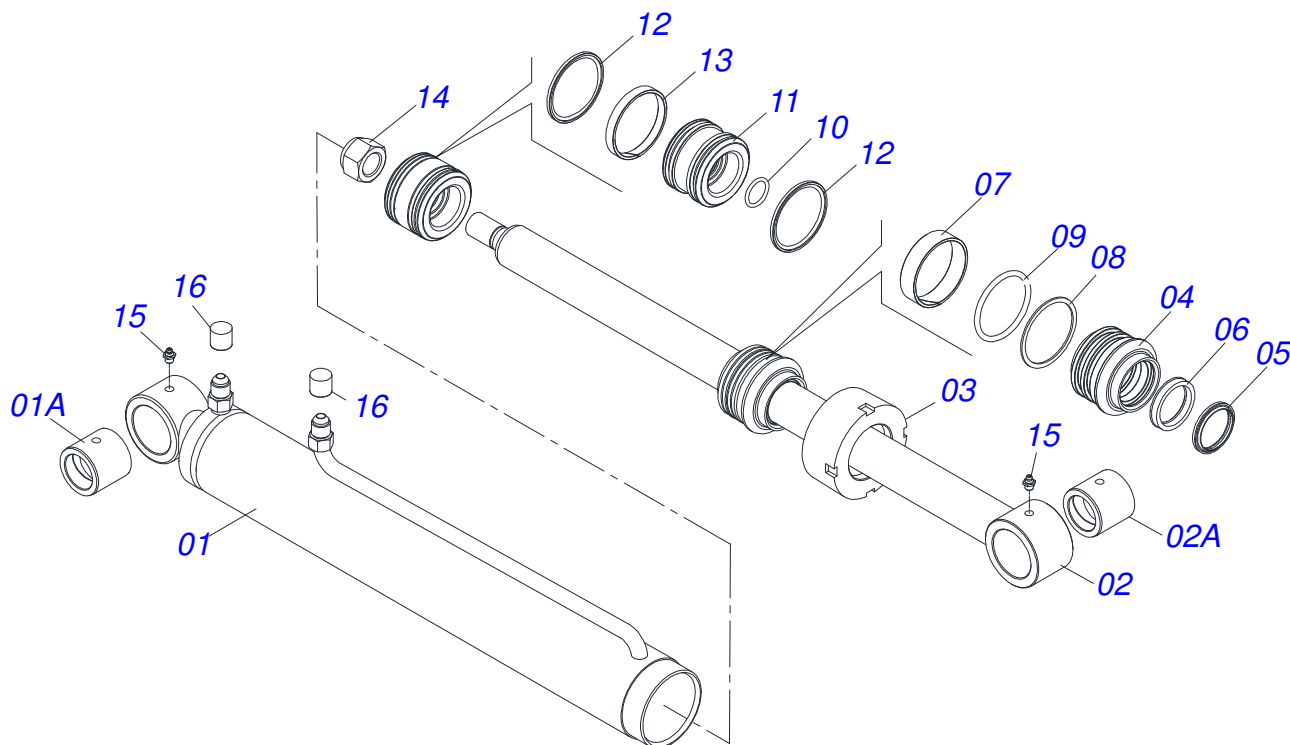

Item	Código	Descrição	Ver Pág.	QT
001	0501069441	CORPO CIL 114,3		01
002	0501069440	EXTENSOR 50,80 PST ACT		01
003	0502011222	TAMPA MOVEL 114,3		01
004	0502011220	SUPT ANEIS 50,8 X 114,3		01
005	0503010039	ANEL RASPD D-2000 1G24231		01
006	0503010991	GAXETA 1870-2000-375-B 1G17225		01
007	0503010952	ANEL G.I.2 X3X1/2 W2-2250-500 PK		01
008	0503011893	ANEL BACK-UP 8-346 1G31096		01
009	0503011892	ANEL O RING 2-346 N 3006-9B 1G04629		01
010	0503010345	ANEL O RING 2-218 N 3006-9B 1G04609		01
011	0502011221	EMBOLO 50,8 X 114,3		01
012	0503011890	GAXETA 3750-3750		02
013	0503011891	ANEL G.E.4.1/2X3X1/2 W2-4500-500		01
014	0503010817	PORCA SEXTAVADA AUTOTRAVANTE CON NYLON 1.1/4 UNF ALTA G.5 ZN		01
015	0503010002	GRAXEIRA 1800		02
016	0503030385	PLUG CILINDRICO N-002		02