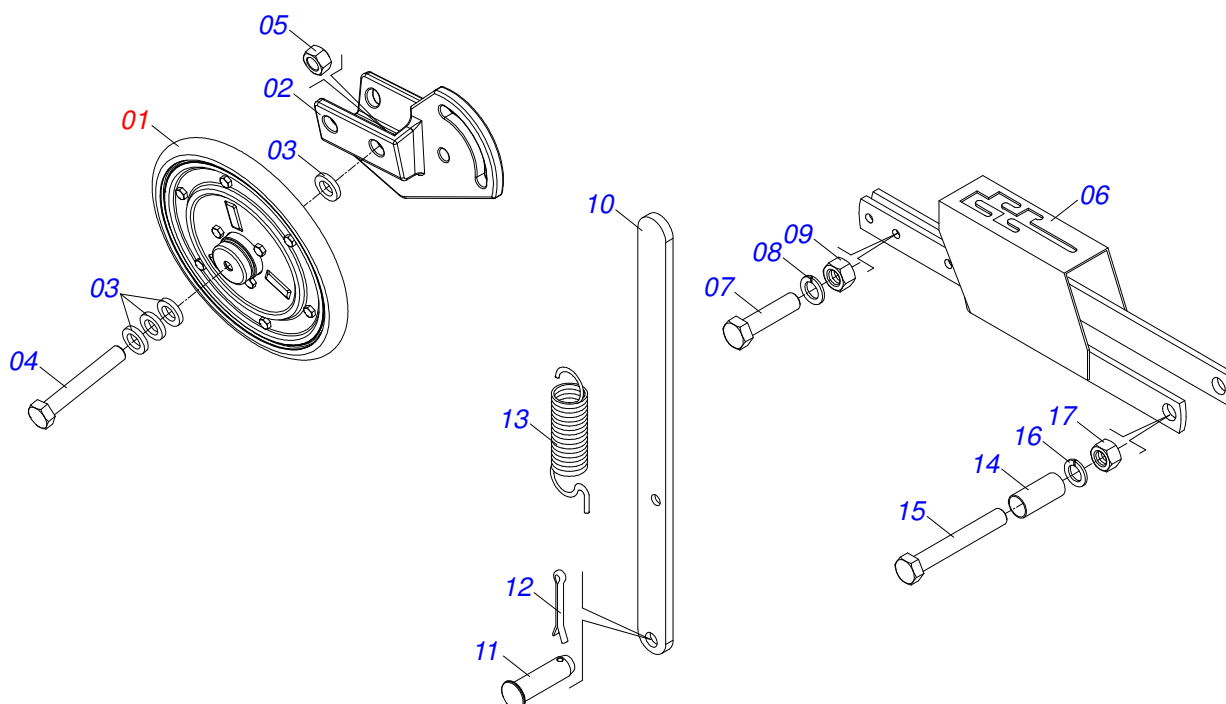

Item	Código	Descrição	Ver Pág.	QT
01	0501052908	RODA COMPACTADORA V COM ROLAMENTO		02
02	0502011757	REGULADOR COMPACT V PST3/ULTRA		01
03	0521014508	ARRUELA LISA 13,50 X 23 X 4,00 ZN		10
04	0503010384	PARAFUSO 1/2 UNC X 5 C S G.5 ZN		02
05	0503011336	PORCA SEXTAVADA AUTOTRAVANTE MEC/TORQUE 1/2 UNC G.5 ZN		02
06	0501069378	REGD R COMPACT PST ACT		01
07	0503010849	PARAFUSO 3/8 UNC X 1.1/2 C S G.5 ZN		02
08	0503011443	ARRUELA PRESSAO 3/8 SA		02
09	0503010026	PORCA SEXTAVADA 3/8 UNC G.5 ZN		02
10	0521011222	CORPO REG RODA COMPACT PST ACTIVA		01
11	0521011677	EIXO JUNCAO 9,50 X 44 ACTIVA		01
12	0503010257	CONTRAPINO 1/8 X 1 SA 1G13310		01
13	0503030805	MOLA TRAC 40 X 152 X 4,20		01
14	0521010724	LUVA 13,5 X 19 X 48 SDA2E		01
15	0503010479	PARAFUSO 1/2 UNC X 3 C S G.5 ZN		01
16	0503010019	ARRUELA PRESSAO 1/2 ZN 1K01556		01
17	0503010060	PORCA SEXTAVADA 1/2 UNC G.5 ZN		01