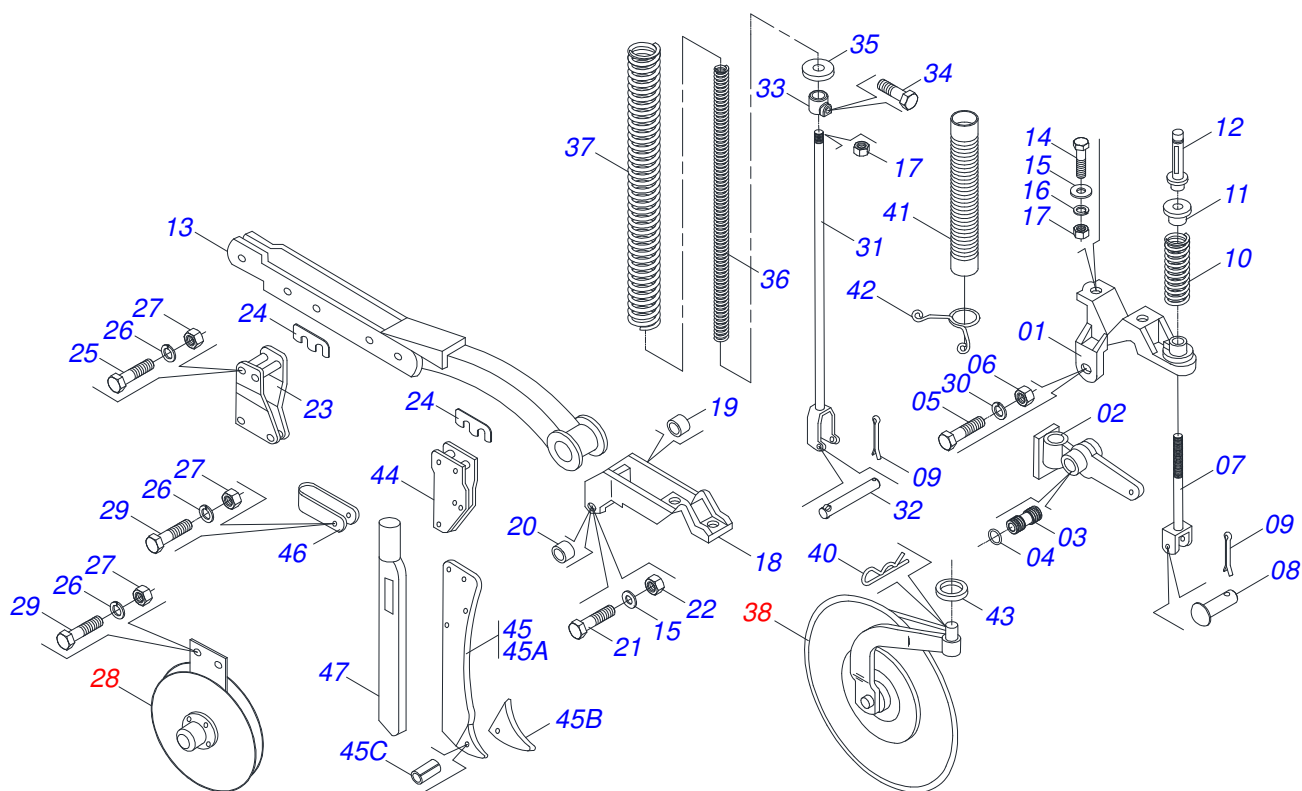

Item	Código	Descrição	Ver Pág.	CT LG
00	0501048493	LINHA CT ADB C/HASTE PST ACT S-0199		
00.	0501048494	LINHA LG ADB C/HASTE PST ACT S-0199		
01	0502011238	SUPT LINHA ADB DIANT ACTIVA		01 00
01.	0502011239	SUPT LINHA ADB TRAS ACTIVA		00 01
02	0502011569	BRACO DISCO CORTE ACTIVA S-0199		01 01
03	0521014321	CARR ARTIC BRACO DC ACTIVA		01 01
04	0503010046	ANEL O RING 2-216 N 3006-9B		02 02
05	0501010370	PARAF 3/4 UNC X 5.1/2 C S G.5 ZN		01 01
06	0503011255	PORCA SEXTAVADA AUTOTRAVANTE MEC/TORQUE 3/4 UNC G.5 ZN		01 01
07	0501069317	GUIA MOLA DISCO CORTE PST ACT		01 01
08	0521010542	EIXO JUNCAO 14,29 X 54 C A PST2 ZN		01 01
09	0503010257	CONTRAPINO 1/8 X 1 SA 1G13310		02 02
10	0503031341	MOLA COMPR 68,50 X 215 X 13,50		01 01
11	0502020394	APOIO MOLA		01 01
12	0502011386	REGD MOLA ACTIVA		01 01
13	0511061181	BRACO LINHA ADUBO PST ACT		01 01
14	0501011543	PARAFUSO 5/8 UNC X 4 C S G.5 ZN		02 02
15	0501012140	ARRUELA LISA 16,50 X 40 X 4,00 ZN		04 04
16	0503010027	ARRUELA PRESSAO 5/8 ZN 1K01574		02 02
17	0503010013	PORCA SEXTAVADA 5/8 UNC G.5 ZN		03 03
18	0502011650	SUPT LINHA ADB PST ACT S-0199		01 01
19	0521010482	LUVA ARTIC 16,67X25,4X14,7 STP2		02 02
20	0521010050	LUVA 20,64 X 27,80 X 57 ACTIVA		01 01
21	0511010736	PARAF 5/8 UNF X 5.1/4 C S G.5 ZN		01 01
22	0503010878	PORCA S. AUTOTRAV C/NYLON 5/8 UNF BAIXA G.5 ZN		01 01
23	0511060081	SUPT DDD ADB PST ACT S-0199		01 01
24	0521013714	CALCO BRACO LINHA ADB PST ACT S0199		04 04
25	0503010547	PARAFUSO 1/2 UNC X 4 C S G.5 ZN		02 02
26	0503010019	ARRUELA PRESSAO 1/2 ZN 1K01556		04 04
27	0503010060	PORCA SEXTAVADA 1/2 UNC G.5 ZN		04 04