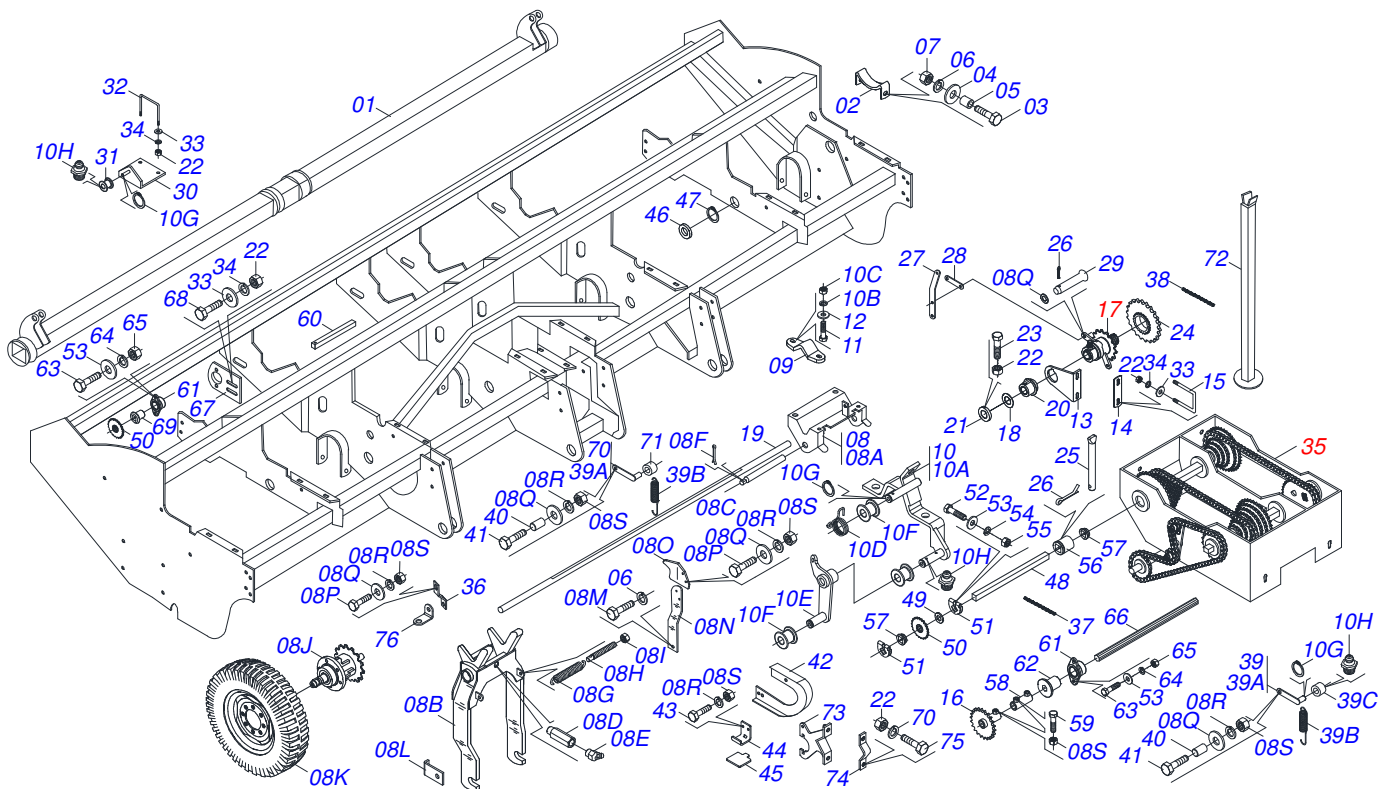

Item	Código	Descrição	Ver Pág.	13 15
01	0501069461	EIXO ARTIC ROD PST ACT 13		01 00
01.	0501069462	EIXO ARTIC ROD PST ACT 15		00 01
02	0521013199	SEMI MANCAL INF ROD PST ACT		06 06
03	0503010232	PARAF 5/8 UNC X 1.3/4 C S G.5 ZN		12 12
04	0501012140	ARRUELA LISA 16,50 X 40 X 4,00 ZN		12 12
05	0521010501	LUVA ESPAC PINHAO MOTOR PST2 G/G		12 12
06	0503010027	ARRUELA PRESSAO 5/8 ZN 1K01574		25 25
07	0503011319	PORCA 5/8 NC S BAIXA ZN		12 12
08	0501051899	BRACO RODA COMPL PST ACT		04 04
08A	0501069862	SUPT ROD PST ACT		04 04
08B	0501069482	BRACO ROD PST ACT		04 04
08C	0521012187	EIXO BRACO ROD ACTIVA		04 04
08D	0521014316	PROLONGADOR GRAXEIRA 1/8 BSP X 40 ACTIVA		04 04
08E	0503010003	GRAXEIRA 1845 3/8		07 07
08F	0503010523	CONTRAPINO 1/4 X 2 1G13201		04 04
08G	0503030425	MOLA TRAC 25 X 140 X 5		08 08
08H	0501013491	ESTICADOR MOLA VARAO 5/8 UNC X 115		08 08
08I	0503010013	PORCA SEXTAVADA 5/8 UNC G.5 ZN		04 04
08J	0501051900	ROD TRANSM PST ACT	9	04 04
08K	0503060235	RODA C/ PNEU 700 X 16-10L COMPL		04 04
08L	0521012190	TRAVA EIXO ROD ACTIVA		08 08
08M	0503011188	PARAF M16X 2 X 50 CS 8.8 ZN 1K19302		08 08
08N	0511060082	BRACO LIMP RODA TRANSM PST ACT S199		04 04
08O	0521013602	LIMP PNEU ACTIVA S-0199		04 04
08P	0503010751	PARAFUSO 3/8 UNC X 1.1/4 CS G.5 ZN		16 16
08Q	0501010984	ARRUELA LISA 10,50 X 27 X 3,00 ZN		42 42
08R	0503010025	ARRUELA PRESSAO 3/8 ZN 1K01527		26 26
08S	0503010026	PORCA SEXTAVADA 3/8 UNC G.5 ZN		20 20
09	0502011308	PRENDEDOR ROD PST2		08 08
10	0501052216	ESTIC CORR PST2 S-0498		04 04
10A	0501069622	ESTIC CORR ROD PST2 TR		04 04