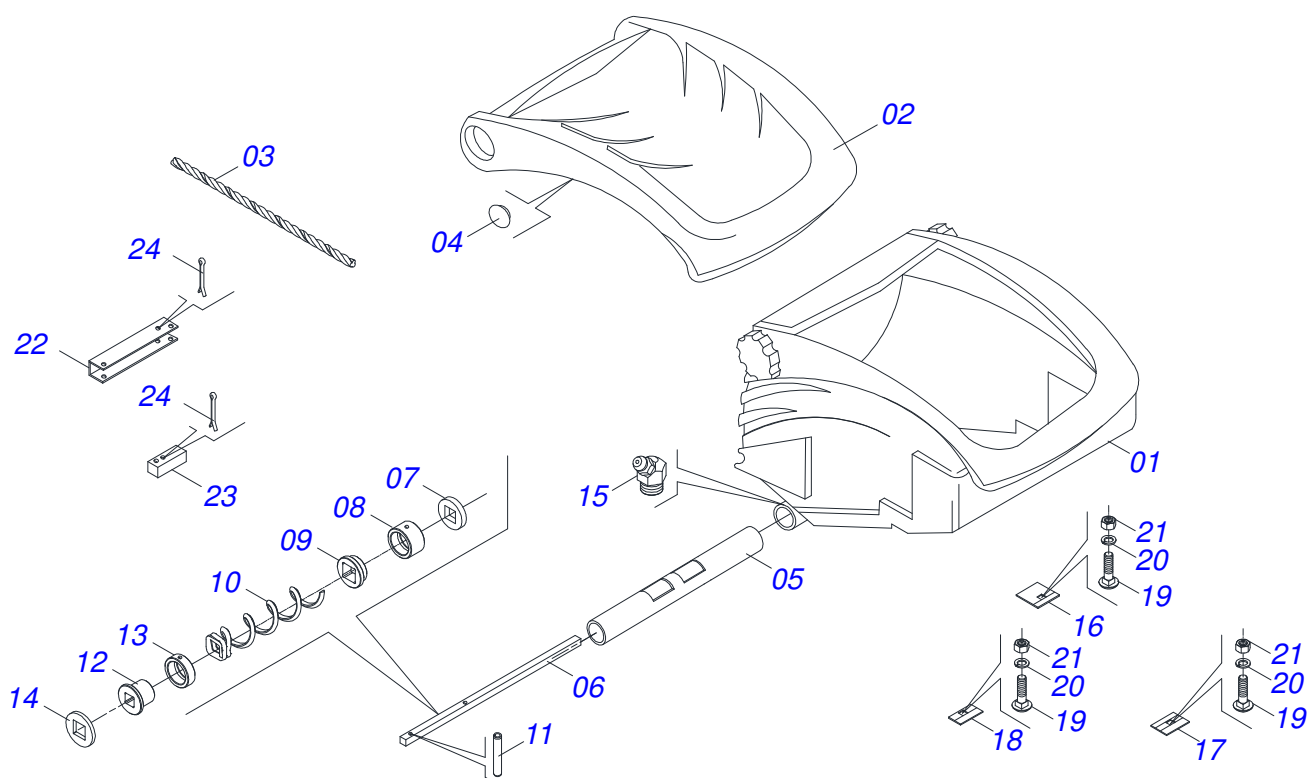

Item	Código	Descrição	Ver Pág.	QT
01	0503031349	SILO ADB VERDE PST ACT		01
02	0503031350	TAMPA SILO ADB AMARELO PST ACT		01
03	0521011683	CORDA 5 X 1000 PST ACT		02
04	0503031434	TAMPA PLASTICA P980 PST ACT		02
05	0521013349	TUBO PVC SILO ADB ACTIVA		01
06	0521013351	EIXO SILO ADB ACTIVA		01
07	0501013774	SUPL VEDACAO		01
08	0502011681	LUVA CENTR GUIA EIXO ADB ACTIVA 99		01
09	0503031527	MANCAL AGR FQ 19,40/19,60 X 13,50		02
10	0503031469	COND HELIC 185XP.31,75 DIR ACT		01
10.	0503031471	COND HELIC 185XP.31,75 ESQ ACT		01
11	0503010585	PINO ELAST 701161 6 X 30		04
12	0503030275	MANCAL AGR F Q 19,40/19,60 X 37		02
13	0502020646	LUVA GUIA EIXO ADB ACTIVA		02
14	0501010637	ARRUELA LISA Q20 X 45 X 3,0 PST2 ZN		02
15	0503012102	GRAXEIRA 1845-18		02
16	0521013599	BASE MAIOR FIX CX AD PST ACT S-0199		05
17	0521012937	BASE MENOR FIX CX ADB ACTIVA		02
18	0521012757	BASE MAIOR FIX CX ADB ACTIVA		08
19	0503012110	PARAF 1/2 UNC X 3.3/4 CAPQ G.5 ZN		08
20	0511017302	ARRUELA LISA 13,50 X 32,50 X 3,0 ZN		08
21	0503011336	PORCA SEXTAVADA AUTOTRAVANTE MEC/TORQUE 1/2 UNC G.5 ZN		08
22	0521013643	DISTANCIADOR 200 ACT S-0199		04
23	0521013662	LUVA Q 20 X 75 C/FURO ACTIVA S-199		02
24	0503010571	CONTRAPINO 1/4 X 1.1/2		02