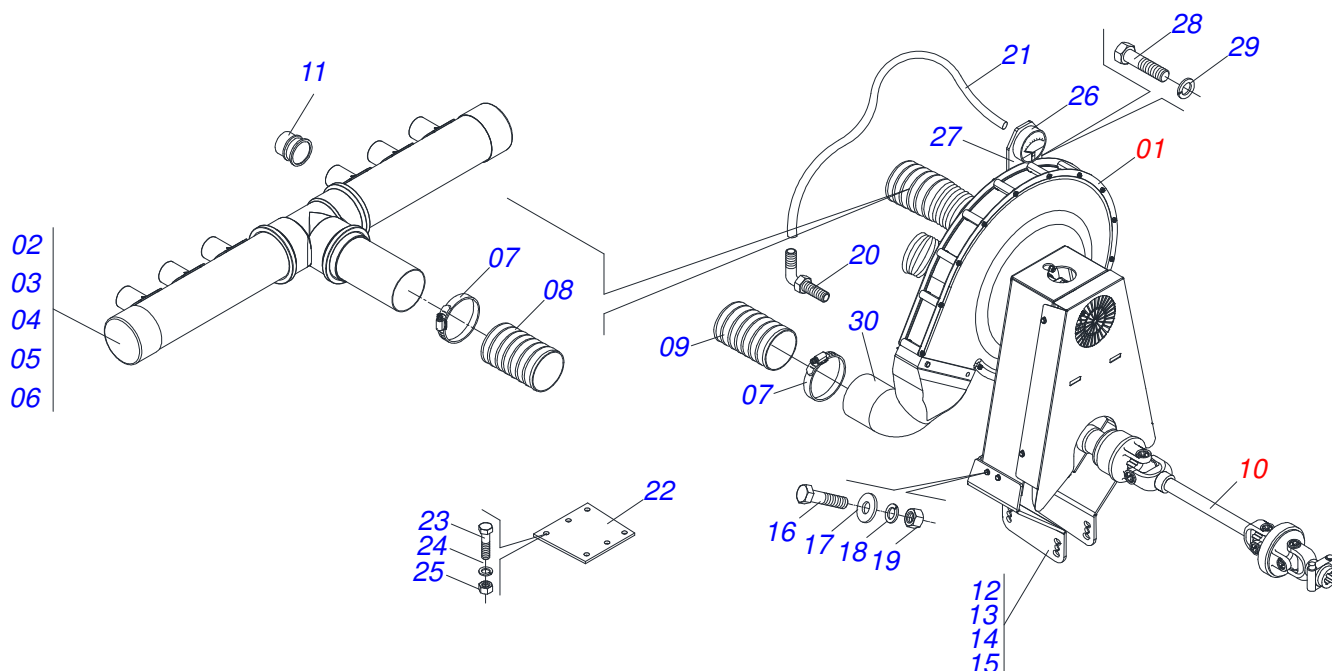

Item	Código	Descrição	Ver Pág.	7A11 - 13/15
001	0501051812	TURBINA CARDAN COMPLETO	21	01 00
001.	0501052235	TURBINA P/CARDAN COMPL ACT 13/15		00 01
002	0503031412	DISTRIBUIDOR DE AR		01 00
003	0503031401	DISTRIBUIDOR DE AR 9 LINHAS		01 00
004	0503031413	DISTRIBUIDOR DE AR 11 LINHAS		01 00
005	0503031355	DISTRIBUIDOR DE AR 13 LINHAS		00 01
006	0503031354	DISTRIBUIDOR DE AR 15 LINHAS		00 01
007	0503011372	ABRACADEIRA 102 A 121		03 03
008	0521012936	COND AR 4 X 2000 PST ACT PN		01 01
009	0521013962	COND AR 4 X 4000 PST ACT PN		01 01
010	0501044965	CARDAN 20X 480 T1/JH C/P SUPR B&P		01 01
011	0503011422	PLUG CON N-032		05 05
012	0501069572	SUPT DIR FIX TURB SUPREMA S-0498		01 01
013	0501069573	SUPT ESQ FIX TURB SUPREMA S-0498		01 01
014	0511060254	SUPT TURBINA DIR PST ACT PN		01 01
015	0511060255	SUPT TURBINA ESQ PST ACT PN		01 01
016	0501010080	PARAF SEXT NC 3/8X1 1/2 G2 ZN 1K04470		08 08
017	0501010984	ARRUELA LISA 10,50 X 27 X 3,00 ZN		04 04
018	0503010025	ARRUELA PRESSAO 3/8 ZN 1K01527		08 08
019	0503010026	PORCA SEXTAVADA 3/8 UNC G.5 ZN		08 08
020	0503011816	CONEC 90G		01 01
021	0511018116	MANG 6,0 X 300		01 01
022	0521014414	FIXD SUPT TURB PST ACT 13/15 S-0199		01 01
023	0501013867	PARAF 5/8 UNC X 6 C S G.5 ZN		02 02
024	0503010027	ARRUELA PRESSAO 5/8 ZN 1K01574		02 02
025	0503010013	PORCA SEXTAVADA 5/8 UNC G.5 ZN		02 02
026	0503011425	VACUOMETRO SUPR		01 01
027	0501067282	FIX VACUOMETRO SUPR		01 01
028	0503014472	PARAF M8X1,25X20 CS 8.8 1K19780 ZN		01 01
029	0503010143	ARRUELA PRESSAO 1/4 ZN 1K01518		12 12
030	0501110233	BOCAL SAIDA TURBINA COP SUPREMA		01 01