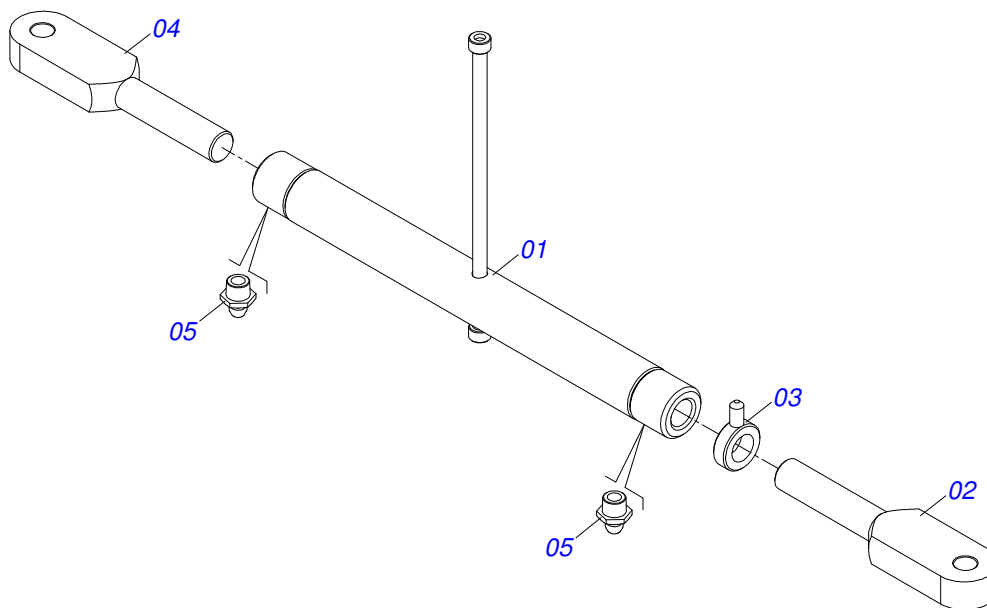

PST ACTIVA
CHASSI ACTIVA 13/15 SUPREMA

Página 23
0909098795

Item	Código	Descrição	Ver Pág.	13 L	15 L
74	0521013164	PROLONG EXTENSOR M L ACTIVA 13/15		02	02
75	0501011310	TRAVA FIXD SDA2		08	08
76	0503010706	PARAF 1/2 UNC X 4.1/2 C S G.5 ZN		08	08
77	0521014296	FIXD DIR TRAVA ESCADA ACTIVA S-199		01	01
77.	0521014301	FIXD ESQ TRAVA ESCADA ACTIVA S-199		01	01
78	0521014295	TRAVA DIR ESCADA PST ACT S-0199		01	01
78.	0521014302	TRAVA ESQ ESCADA PST ACT S-0199		01	01
79	0521014297	LUVA ARTIC 10 X 15,50 X 10,30 ACT		02	02
80	0503030418	MOLA TRAC 20 X 160 X 2		02	02
81	0501051812	TURBINA CARDAN COMPLETO	21	01	01
82	0503031355	DISTRIBUIDOR DE AR 13 LINHAS		01	01
83	0503031354	DISTRIBUIDOR DE AR 15 LINHAS		01	01
84	0503011372	ABRACADEIRA 102 A 121		03	03
85	0521012936	COND AR 4 X 2000 PST ACT PN		01	01
86	0521013962	COND AR 4 X 4000 PST ACT PN		01	01
87	0503011422	PLUG CON N-032		05	05
88	0521018579	SUPORTE DIREITO CONDUTOR DE AR ACT SUPR S/S ADB		01	01
89	0521018580	SUPT ESQ COND AR ACT SUPR S/S ADB		01	01
90	0501010096	PARAF 3/8 UNC X 2 C S G.2 ZN		04	04

Item	Código	Descrição	Ver Pág.	QT
001	0501069441	CORPO CIL 114,3		01
002	0501069440	EXTENSOR 50,80 PST ACT		01
003	0502011222	TAMPA MOVEL 114,3		01
004	0502011220	SUPT ANEIS 50,8 X 114,3		01
005	0503010039	ANEL RASPD D-2000 1G24231		01
006	0503010991	GAXETA 1870-2000-375-B 1G17225		01
007	0503010952	ANEL G.I.2 X3X1/2 W2-2250-500 PK		01
008	0503011893	ANEL BACK-UP 8-346 1G31096		01
009	0503011892	ANEL O RING 2-346 N 3006-9B 1G04629		01
010	0503010345	ANEL O RING 2-218 N 3006-9B 1G04609		01
011	0502011221	EMBOLO 50,8 X 114,3		01
012	0503011890	GAXETA 3750-3750		02
013	0503011891	ANEL G.E.4.1/2X3X1/2 W2-4500-500		01
014	0503010817	PORCA SEXTAVADA AUTOTRAVANTE CON NYLON 1.1/4 UNF ALTA G.5 ZN		01
015	0503010002	GRAXEIRA 1800		02
016	0503030385	PLUG CILINDRICO N-002		02