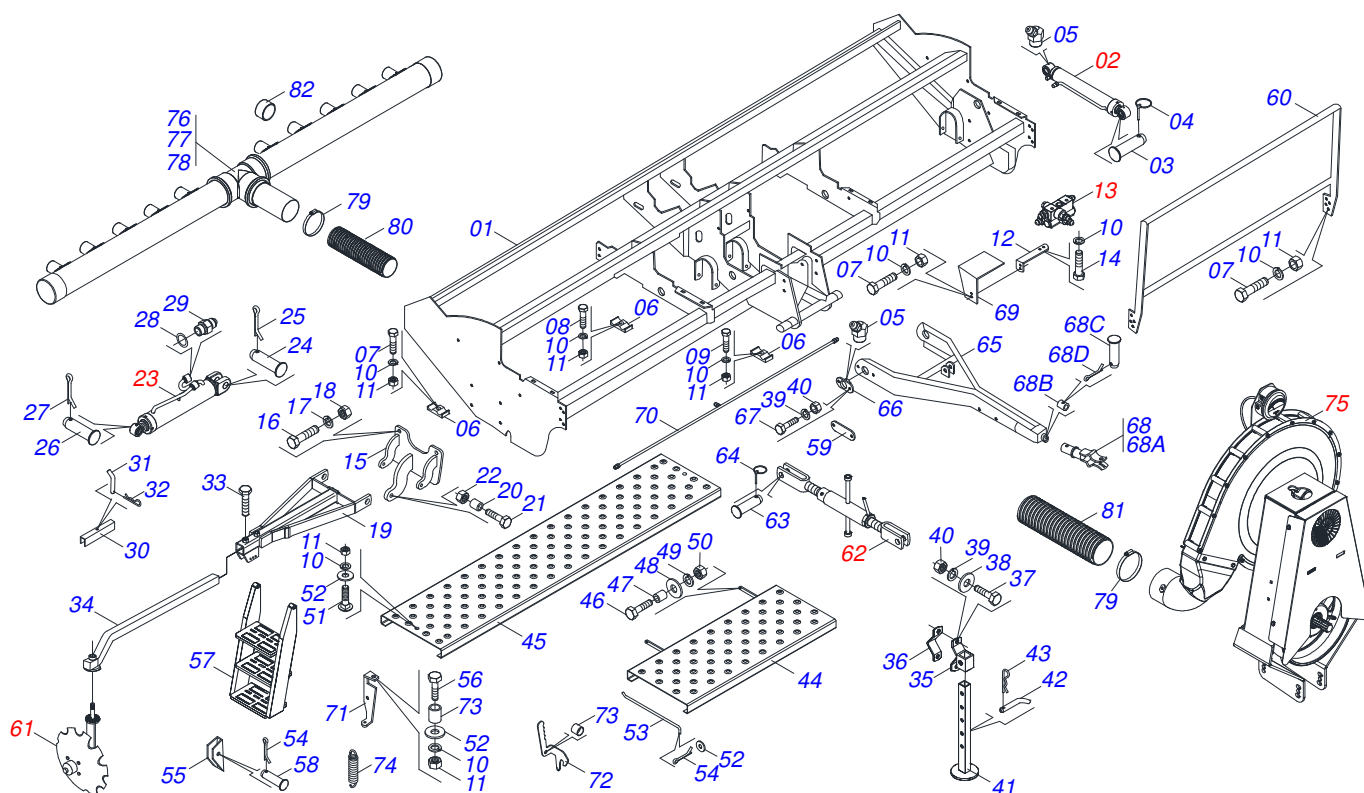

Item	Código	Descrição	Ver Pág.	07L	09L	11L
01	0511060050	CHASSI PST ACT 7 S-0199		01	00	00
01.	0511060037	CHASSI PST ACT 9 S-0199		00	01	00
01..	0511060038	CHASSI PST ACT 11 S-0199		00	00	01
02	0501048054	CILINDRO HIDRAULICO H 44,45 X 85,72 X 491 X 189	4	02	02	02
03	0511011887	EIXO JUNCAO 31,75 X 110 FURO 95 ZN SDA2		04	04	04
04	0503030119	PINO TRAVA 5,7/ 5,5 X 50		04	04	04
05	0503010003	GRAXEIRA 1845 3/8		06	06	06
06	0502010477	CORPO SUP PRESILHA		16	16	16
07	0503010751	PARAFUSO 3/8 UNC X 1.1/4 CS G.5 ZN		08	08	08
08	0501018526	PARAF 3/8 UNC X 2 CAPQ G.2 ZN		02	02	02
09	0503011268	PARAFUSO 3/8 UNC X 2.1/2 C S G.5 ZN		02	02	02
10	0503010025	ARRUELA PRESSAO 3/8 ZN 1K01527		36	36	36
11	0503010026	PORCA SEXTAVADA 3/8 UNC G.5 ZN		28	28	28
12	0521012302	BASE FIXD VALV HIDR ACTIVA		01	01	01
13	0501044565	VALV SEQUENCIAL C/NIPLES SDA3E	24	01	01	01
14	0503010256	PARAFUSO 3/8 UNC X 3/4 C S G.2 ZN		02	02	02
15	0511060051	SUPT MARC LINHA PST ACT S-0199		02	02	02
16	0501010098	PARAF 3/4 UNC X 2 C S G.5 ZN		08	08	08
17	0503010023	ARRUELA PRESSAO 3/4 ZN 1K01584		08	08	08
18	0503010014	PORCA SEXTAVADA 3/4 UNC (PESADA) G.5 ZN		08	08	08
19	0501069470	BRACO MARC LINHA PST ACT		02	02	02
20	0521010479	LUVA ARTIC 15,95X25,4X17 PST2 ZN		04	04	04
21	0503011399	PARAF M16 X 1,5 X 50 C S F 8.8 ZN		04	04	04
22	0503011400	PORCA TORQUE M16X1,5 SEXT CLAS.8 ZN		04	04	04
23	0501043149	CIL H 38,1 X 63,5 X 500 X 225	3	02	02	02
24	0521010574	EIXO JUNCAO 25 X 85 FURO 70 ZN LH		02	02	02
25	0503010571	CONTRAPINO 1/4 X 1.1/2		02	02	02
26	0511015779	EIXO 25,4 X 107 ZN		02	02	02
27	0503010523	CONTRAPINO 1/4 X 2 1G13201		02	02	02
28	0503010190	ANEL O RING 2-114 N 3006-9B		04	04	04
29	0501010617	NIPLE 3/4 NF X 3/4 NF SEXT 7/8 X 44		04	04	04