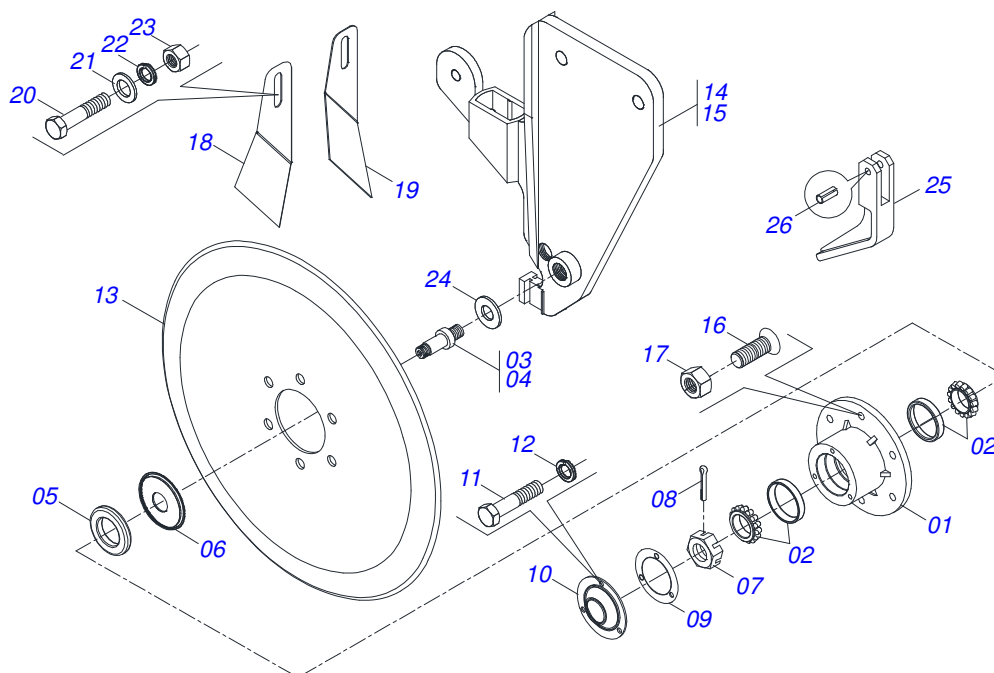

Item	Código	Descrição	Ver Pág.	QT
00	0501052048	DDD DIR ADB COMPL PST ACT		
00.	0501052049	DDD ESQ ADB COMPL PST ACT		
01	0502011275	CX DISCO DUPLO PST2/SDA2		02 02
02	0503010598	ROL 30204		04 04
03	0511011344	EIXO CUBO DDD R DIR 3/4 UNC SDA2		01 01
04	0511011345	EIXO CUBO DDD R ESQ 3/4 UNC SDA2		01 01
05	0503011112	RET 02376-BRG		02 02
06	0511011927	PORTA PO 58,50 X 19,20 X 7,50 PST3		02 02
07	0503030282	PORCA CAST 3/4 NF X 12 ZN		02 02
08	0503010140	CONTRAPINO 1/8 X 3/4		02 02
09	0503030757	JUNTA VED 71,50 X 50 X 0,50		02 02
10	0502011265	TAMPA PROT DD PST2		02 02
11	0503010519	PARAF 1/4 UNC X 5/8 C S G.2 ZN		06 06
12	0503010143	ARRUELA PRESSAO 1/4 ZN 1K01518		06 06
13	0603022042	DPL15X4 C1,2AFSFR68,5+6FR D342 TATU		02 02
14	0502011160	SUPT DDD 15 X 15 DIR PST2		01 00
15	0502011161	SUPT DDD 15 X 15 ESQ PST2		00 01
16	0503010546	PARAF 5/16UNCX7/8 CE PHILLIPS G5 ZN		12 12
17	0503010337	PORCA SEXTAVADA 5/16 UNC G.5 ZN		12 12
18	0501017541	LIMP DD DIR PST2		01 01
19	0501017542	LIMP DD ESQ PST2		01 01
20	0503010237	PARAFUSO 3/8 UNC X 1 C S G.5 ZN		01 01
21	0501010984	ARRUELA LISA 10,50 X 27 X 3,00 ZN		01 01
22	0503010025	ARRUELA PRESSAO 3/8 ZN 1K01527		01 01
23	0503010026	PORCA SEXTAVADA 3/8 UNC G.5 ZN		01 01
24	0511015098	ARRUELA LISA 19 X 30 X 0,50 ZN		02 02
25	0502070062	LIMP PST2		01 01
26	0503011402	PINO ELAST 701156 6 X 20		01 01