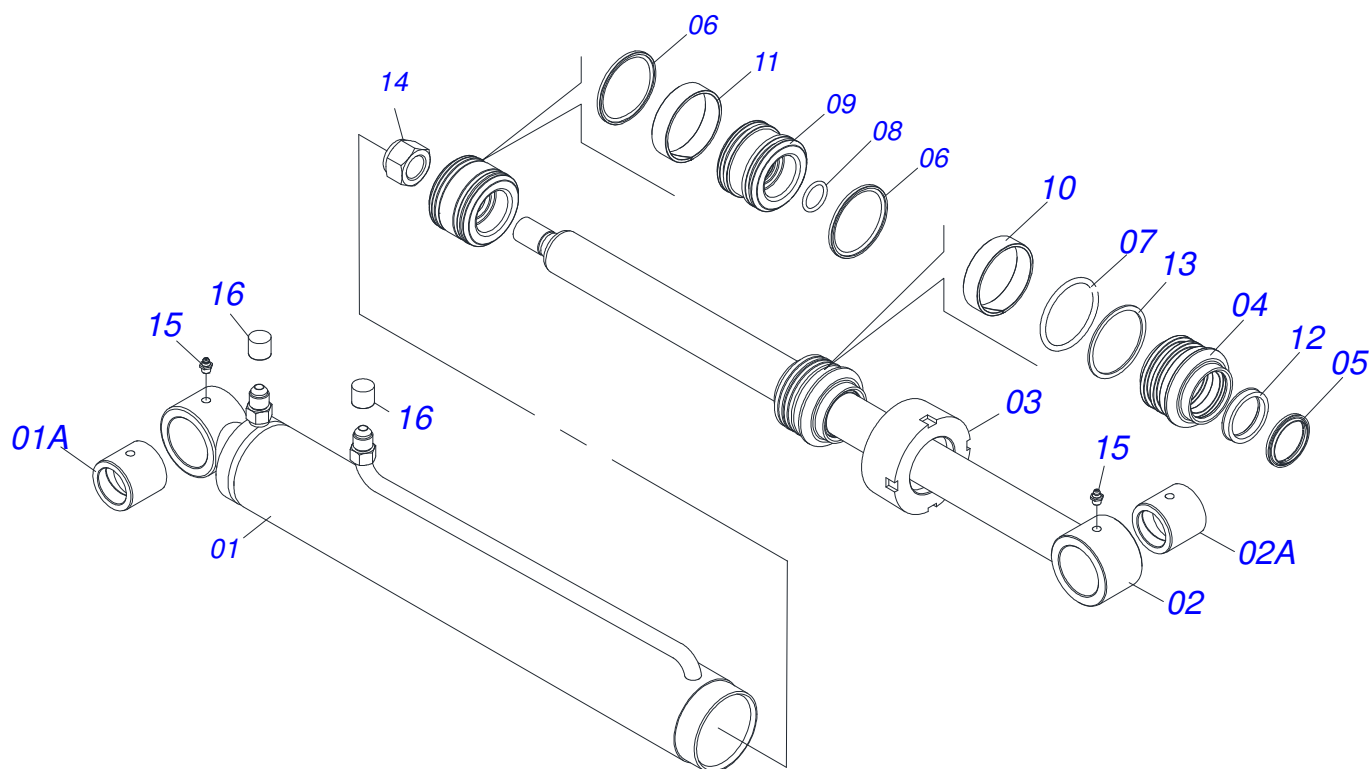

Item	Código	Descrição	Ver Pág.	QT
001	0501069432	CORPO CIL 85,70		01
001A	1902020067	BUCHA INT 28 X 58 X 72		01
002	0501069433	EXTENSOR 44,45 PST ACT		01
003	0502010993	TAMPA MOVEL 85,72 SDA3E		01
004	0502010781	SUPT ANEIS 44,45 X 85,72		01
005	0503010761	ANEL RASPD D-1750		01
006	0503010170	GAXETA 3120 2750		02
007	0503010976	ANEL O RING 2-336 N 3006-9B 1G85119		01
008	0503010042	ANEL O RING 2-214 N 3006-9B 1G05116		01
009	0502010843	EMBOLO 44,45 X 85,7		01
010	0503010949	ANEL G.I.1.3/4X3X1/2 W2-2000-500 PK		01
011	0503010948	ANEL G.E.3.3/8X2X1/2 W4-3346-590 PK		01
012	0503010990	GAXETA 1870-1750-375-B		01
013	0503011060	ANEL BACK-UP 8-336 1G31106		01
014	0503010063	PORCA S. AUTOTRAV C/NYLON 1 UNS ALTA G.5 ZN		01
015	0503010002	GRAXEIRA 1800		02
016	0503030385	PLUG CILINDRICO N-002		02
017	0521160040	PINT SINT PRETO IMERSAO MANCAL		00
018	0501031796	JOGO REPARO COMPLETO CILINDRO 44,45 X 85,72 B		01