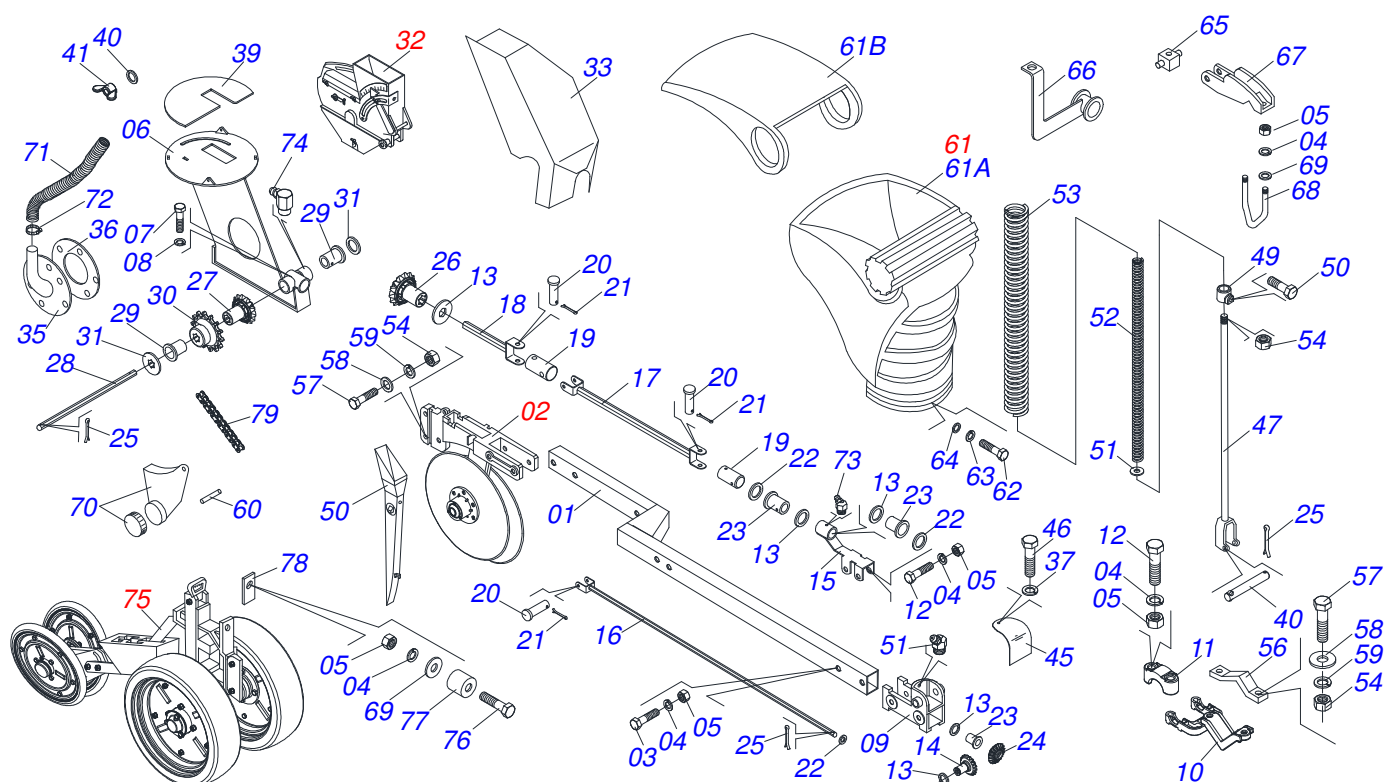

Item	Código	Descrição	Ver Pág.	CT LG
00	0501051913	LINHA SEMENTE DIREITA CURTA SEMI MONT PST ACT PN		01 00
00A	0501051914	LINHA SEMENTE ESQUERDA CURTA SEMI MONT PST ACT PN		01 00
00B	0501051915	LINHA SEMENTE DIREITA LONGA SEMI MONT PST ACT PN		00 01
00C	0501051916	LINHA SEMENTE ESQUERDA LG SEMI MONT PST ACT PN		00 01
01	0511060064	BRACO LINHA MENOR SEM PST ACT S-199		01 04
01.	0511060063	BRACO LINHA MAIOR SEM PST ACT S-199		00 01
02	0501051863	DDD SEMENTE 15 X 15 DIREITO COMPLETO	18	01 00
02.	0501051864	DDD SEMENTE 15 X 15 ESQUERDO COMPLETO		00 01
03	0503010547	PARAFUSO 1/2 UNC X 4 C S G.5 ZN		07 07
04	0503010019	ARRUELA PRESSAO 1/2 ZN 1K01556		12 12
05	0503010060	PORCA SEXTAVADA 1/2 UNC G.5 ZN		12 12
06	0501069501	SUPORTE DISCO SEMENTE PST ACT		01 01
07	0503010740	PARAFUSO 1/2 UNC X 2 C S G.5 ZN		02 02
08	0503011336	PORCA SEXTAVADA AUTOTRAVANTE MEC/TORQUE 1/2 UNC G.5 ZN		02 02
09	0502011243	SUPORTE ARTICULADOR ACTIVA		01 01
10	0502011242	SEMI MANCAL INF PST ACT		01 01
11	0502010426	SEMI MANCAL SUP		02 02
12	0503010479	PARAFUSO 1/2 UNC X 3 C S G.5 ZN		06 06
13	0501013354	ARRUELA LISA 30,35 X 40 X 0,50 ZN		07 07
14	0502011400	ENGR CON 18Z MOTOR ACTIVA		01 01
15	0511060284	MANCAL EIXO SEMENTE MENOR PST ACT S0199		01 00
15.	0511060099	MANCAL EIXO SEM MAIOR PST ACT S0199		00 01
16	0511060069	EIXO DIANT MENOR LINHA SEM ACT S199		01 01
16.	0511060070	EIXO DIANTEIRO MAIOR LINHA SEM ACT S199		01 00
17	0511060129	EIXO INTERMEDIARIO LINHA SEMENTE 255 ACT S-199		01 01
18	0511060131	EIXO TRASEIRO LINHA SEMENTE PST ACT PN		01 01
19	0521011664	JUNCAO ARTICULACAO EIXO LINHA SEM PST ACT		04 04