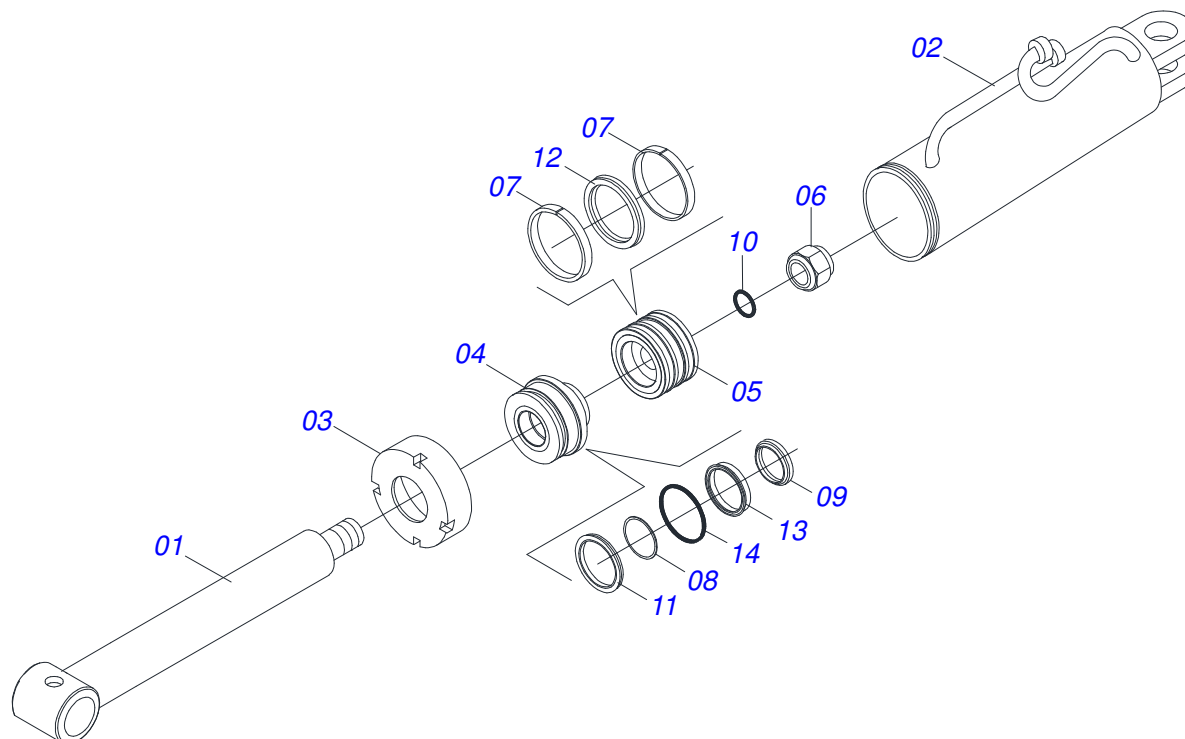

Item	Código	Descrição	Ver Pág.	QT
01	0501065662	EXTENSOR CIL H 38,10 X 440		01
02	0501068997	CORPO 63,5 X 368 SDA2		01
03	0502010471	TAMPA MOVEL 63,50		01
04	0502010780	SUPORTE ANEIS 38,1 X 63,5		01
05	0502010783	EMBOLO 38 X 63,50		01
06	0503010063	PORCA S. AUTOTRAV C/NYLON 1 UNS ALTA G.5 ZN		01
07	0503010160	GAXETA 2500 2000		02
08	0503010161	ANEL O RING 2-330 N 3006 9B 1G85179		01
09	0503010163	ANEL RASPD D-1500		01
10	0503010285	ANEL O RING 2-222 N 3006-9B 1G85090		01
11	0503010970	ANEL G.I.1.1/2X2X1/2 W1-1650-500 PK		01
12	0503010973	ANEL G.E.2.1/2X3X1/2 W2-2500-500 PK		01
13	0503010989	GAXETA 1870-1500-375-B		01
14	0503011058	ANEL BACK-UP 8-330		01
15	0501032666	JOGO REP COMPL CIL 38,10 X 63,50 1G112646		01