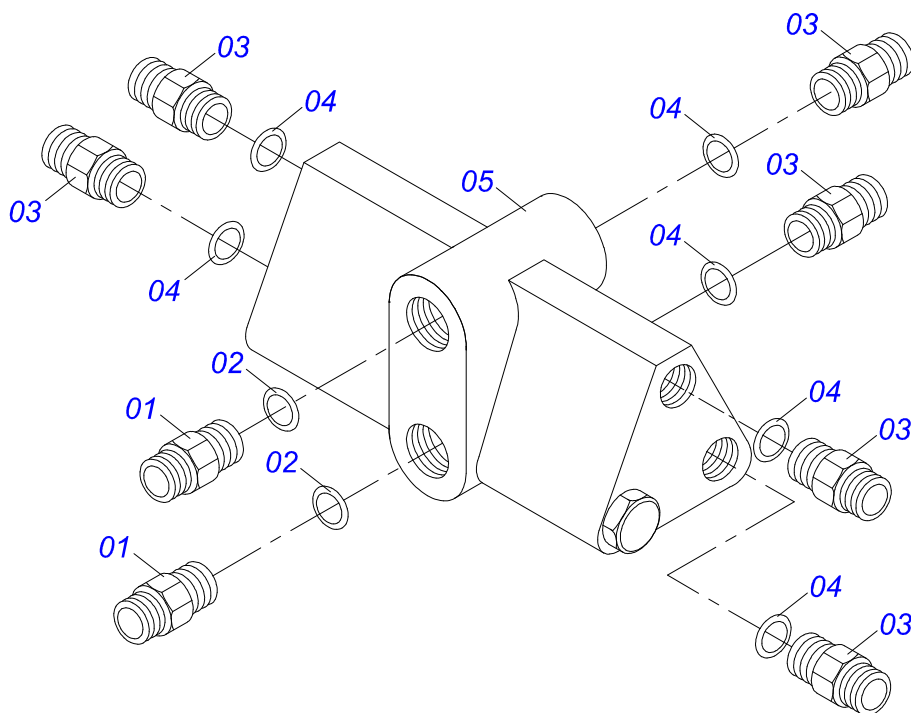

Item	Código	Descrição	Ver Pág.	QT
01	0501010617	NIPLE 3/4 NF X 3/4 NF SEXT 7/8 X 44		02
02	0503010190	ANEL O RING 2-114 N 3006-9B		02
03	0501012109	NIPLE R 3/4NF X R9/16NF (SEXT 1X38)		06
04	0503011036	ANEL O RING 2-111 N 3006-9B		06
05	0503060132	VALV SEQUENCIAL VDFS-002 T AC		01