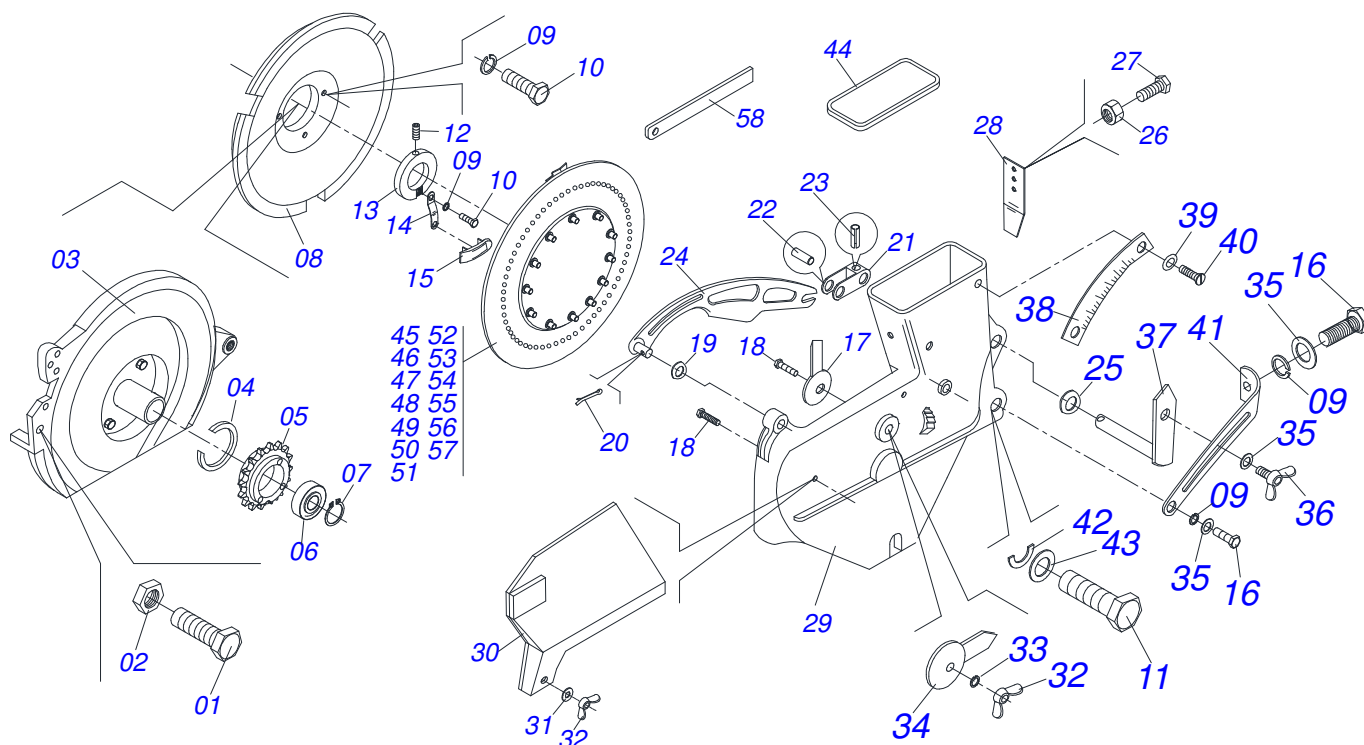

Item	Código	Descrição	Ver Pág.	QT
01	0503011294	PARAF M 8X1,25X20 C S 1K19780 ZN		01
02	0503010427	PORCA METRICA M8 X P.1,25 ZN		01
03	0502050029	LAT MENOR SUPR		01
04	0503011770	RET V-75 A SUPREMA		01
05	0501067722	RODA DENT 26Z C/BUCHA SUPR		01
06	0503011771	ROL 6008 2RS1		01
07	0503011772	ANEL 40 X 1,75 DIN 471		01
08	0502050028	SUPT DISCO SUPR		01
09	0503010143	ARRUELA PRESSAO 1/4 ZN 1K01518		04
10	0503011378	PARAFUSO M6X1X16 C S 8.8 ZN		04
11	0503011809	KNOB PMO 900 REP M12X1,75X80		01
12	0503011769	PARAF ALLEN M 8 X 1,25 X 12 S/C S I ZN		01
13	0511017229	BUCHA 40 X 63,50 X 18		01
14	0511017210	SUPT INTERRUPTOR VACUO SUPR		01
15	0503031060	INTERRUPTOR VACUO SUPREMA		01
16	0503011378	PARAFUSO M6X1X16 C S 8.8 ZN		01
17	0503031057	SELETOR INFERIOR SUPREMA		01
18	0503011813	PARAF M 6 X 1 X 30 C S G.5 ZN		03
19	0503011820	ARRUELA ONDULADA 614.080 SA		03
20	0503010140	CONTRAPINO 1/8 X 3/4		01
21	0502020559	ACIOND SELETOR SUPERIOR SUPREMA		01
22	0503011822	PINO ELAST 701131 5 X 14		02
23	0503011823	PINO ELASTICO 701058 3 X 16		01
24	0503011817	SELETOR SUPERIOR SUPREMA		01
25	0503011821	ARRUELA ONDULADA 614.060 - SA		01
26	0503011776	PORCA S. AUTOTRAV C/NYLON M6 X 1,00 ALTA C.8 ZN		01
27	0503011812	PARAF M 6 X 1 X 12 C S 8.8 ZN		01
28	0511017186	REGD NIVEL SEM SUPREMA		01
29	0503011808	LAT MAIOR SUPR		01
30	0503011811	VISOR SIST SEM PN		01
31	0503011773	ARRUELA LISA 6,50 X 12 X 1,50 ZN		01