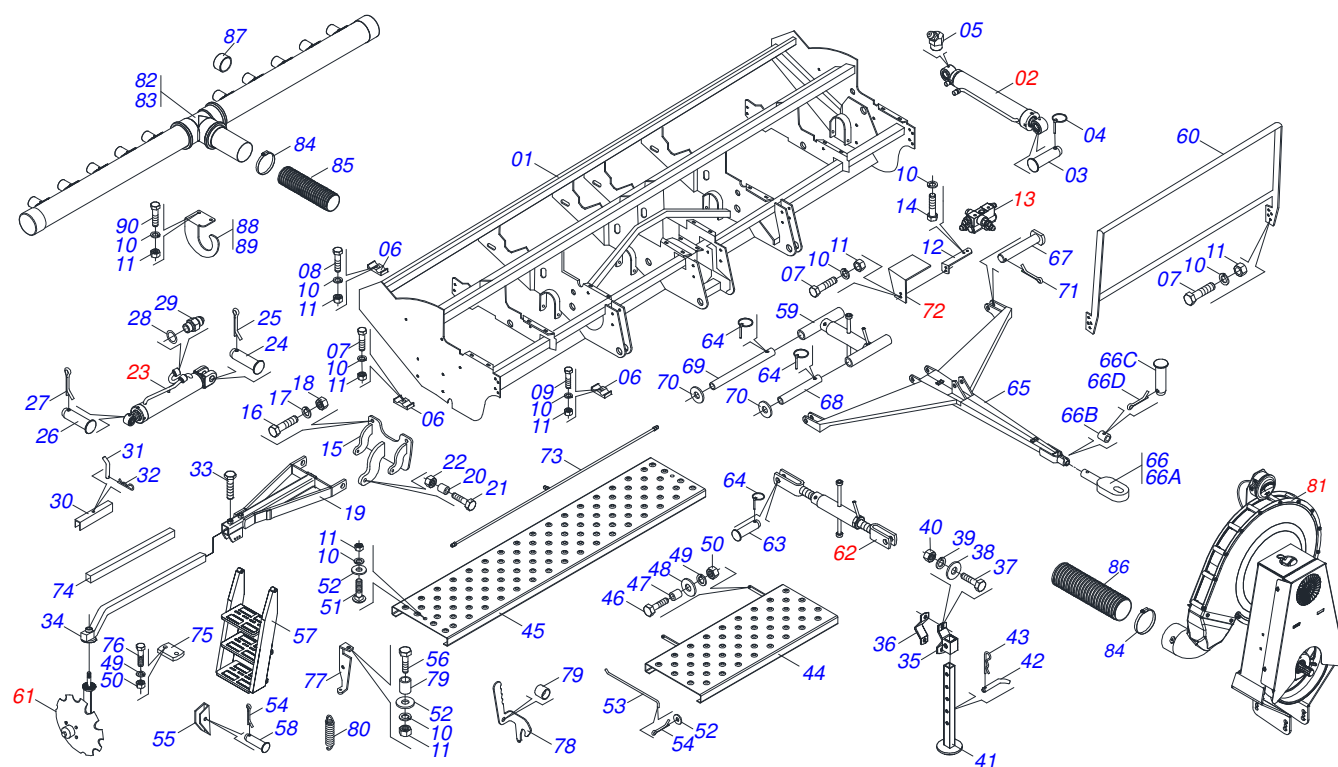

Item	Código	Descrição	Ver Pág.	13 L	15 L
01	0511060039	CHASSI PST ACT 13 S-0199		01	00
01.	0511060040	CHASSI PST ACT 15 S-0199		00	01
02	0501048056	CILINDRO HIDRAULICO 50,80 X 114,3 X 491 X 189	25	01	01
03	0511011887	EIXO JUNCAO 31,75 X 110 FURO 95 ZN SDA2		04	04
04	0503030119	PINO TRAVA 5,7/ 5,5 X 50		04	04
05	0503010003	GRAXEIRA 1845 3/8		04	04
06	0502010477	CORPO SUP PRESILHA		16	16
07	0503010751	PARAFUSO 3/8 UNC X 1.1/4 CS G.5 ZN		06	06
08	0501018526	PARAF 3/8 UNC X 2 CAPQ G.2 ZN		02	02
09	0503011268	PARAFUSO 3/8 UNC X 2.1/2 C S G.5 ZN		04	04
10	0503010025	ARRUELA PRESSAO 3/8 ZN 1K01527		22	22
11	0503010026	PORCA SEXTAVADA 3/8 UNC G.5 ZN		14	14
12	0521012302	BASE FIXD VALV HIDR ACTIVA		01	01
13	0501044565	VALV SEQUENCIAL C/NIPLES SDA3E	24	01	01
14	0503010256	PARAFUSO 3/8 UNC X 3/4 C S G.2 ZN		02	02
15	0511060051	SUPT MARC LINHA PST ACT S-0199		02	02
16	0501010098	PARAF 3/4 UNC X 2 C S G.5 ZN		08	08
17	0503010023	ARRUELA PRESSAO 3/4 ZN 1K01584		08	08
18	0503010014	PORCA SEXTAVADA 3/4 UNC (PESADA) G.5 ZN		08	08
19	0501069470	BRACO MARC LINHA PST ACT		02	02
20	0521010479	LUVA ARTIC 15,95X25,4X17 PST2 ZN		04	04
21	0503011399	PARAF M16 X 1,5 X 50 C S F 8.8 ZN		04	04
22	0503011400	PORCA TORQUE M16X1,5 SEXT CLAS.8 ZN		04	04
23	0501043149	CIL H 38,1 X 63,5 X 500 X 225	3	02	02
24	0521010574	EIXO JUNCAO 25 X 85 FURO 70 ZN LH		02	02
25	0503010571	CONTRAPINO 1/4 X 1.1/2		02	02
26	0511015779	EIXO 25,4 X 107 ZN		02	02
27	0503010523	CONTRAPINO 1/4 X 2 1G13201		02	02
28	0503010190	ANEL O RING 2-114 N 3006-9B		04	04
29	0501010617	NIPLE 3/4 NF X 3/4 NF SEXT 7/8 X 44		04	04
30	0511017592	TRAVA P/TRANSP 300 X 40,5 STA		02	02