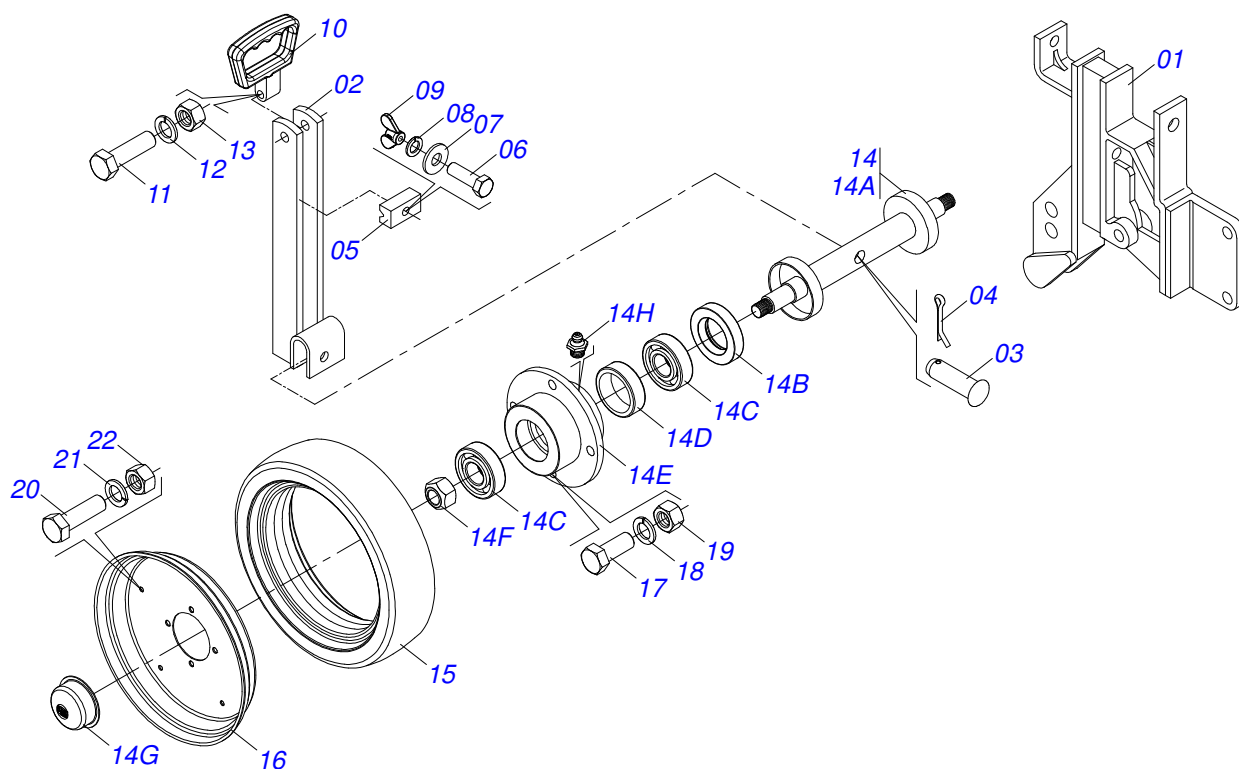

Item	Código	Descrição	Ver Pág.	QT
01	0502011467	SUPT RODA PROF PST ACT		01
02	0501069268	REGD PROF PST ACT		01
03	0521010549	EIXO JUNCAO 12,70X60 CA GT M1120 ZN		01
04	0503010257	CONTRAPINO 1/8 X 1 SA 1G13310		01
05	0502011455	TRAVA REG PROF PST ACT		01
06	0503010752	PARAF 1/2 UNC X 3.1/2 C S G.5 ZN		01
07	0511017302	ARRUELA LISA 13,50 X 32,50 X 3,0 ZN		01
08	0503011440	ARRUELA PRESSAO 1/2 SA		01
09	0502011252	PORCA BORB 1/2 UNC X 13FPP ACT		01
10	0502011244	MANIPULO CONTR PROF PST ACT		01
11	0503011268	PARAFUSO 3/8 UNC X 2.1/2 C S G.5 ZN		01
12	0503011443	ARRUELA PRESSAO 3/8 SA		01
13	0503010026	PORCA SEXTAVADA 3/8 UNC G.5 ZN		01
14	0501051867	RODA PROF PST ACT		01
14A	0501069401	EIXO RODA PROF PST ACT		01
14B	0503010689	RET 00763-BR		02
14C	0503010269	ROL 6204		02
14D	0521010489	LUVA ESPAC PST2		02
14E	0502020619	CX RODA PROF PST2		02
14F	0503010878	PORCA S. AUTOTRAV C/NYLON 5/8 UNF BAIXA G.5 ZN		02
14G	0521010380	TAMPA PROT PST2		02
14H	0503010691	GRAXEIRA 1/4 NF		02
15	0503030551	BANDA PROF 350X93 PST2 PST3 ULT COP		01
16	0501019017	SEMI ARO PST2		04
17	0503010358	PARAFUSO 5/16 UNC X 7/8 C S G.5 ZN		08
18	0503010179	ARRUELA PRESSAO 5/16 ZN 1K01528		08
19	0503010337	PORCA SEXTAVADA 5/16 UNC G.5 ZN		08
20	0503010298	PARAFUSO 1/4 UNC X 1/2 C S G.2 1K04021 ZN		05
21	0503010143	ARRUELA PRESSAO 1/4 ZN 1K01518		05
22	0503010144	PORCA SEXTAVADA 1/4 UNC G.5 ZN		05