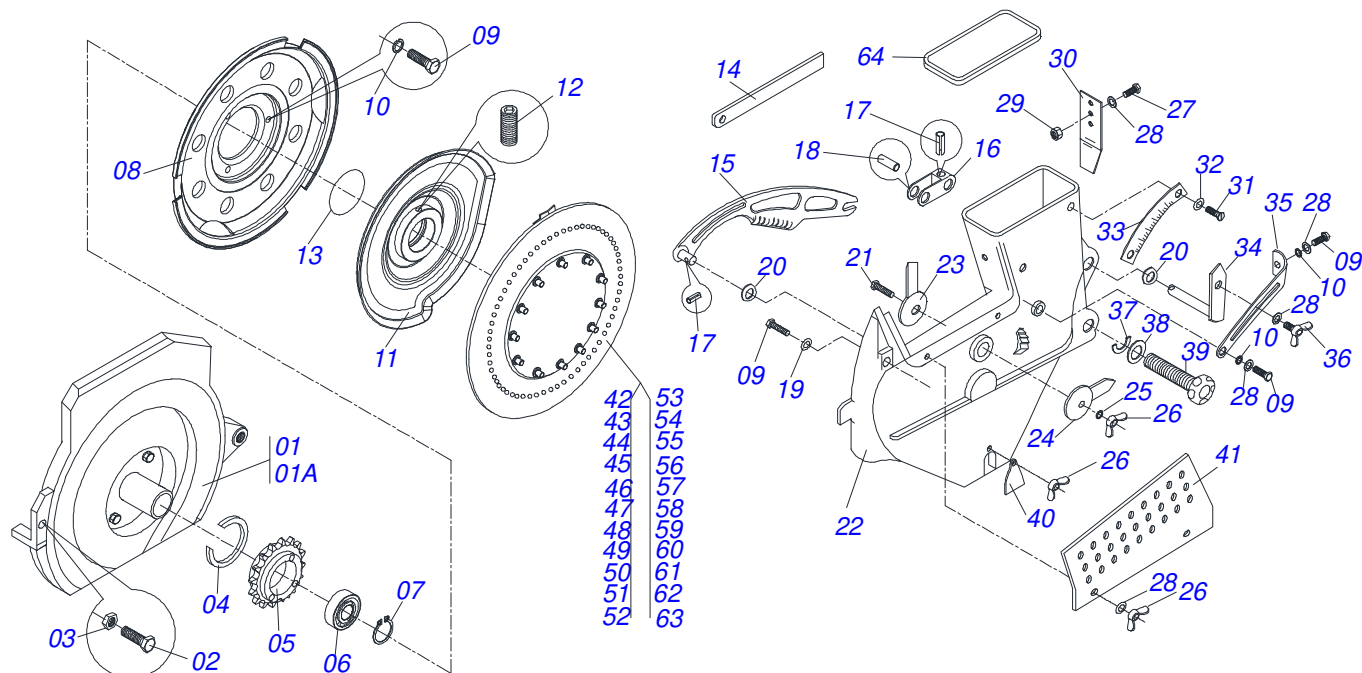

Item	Código	Descrição	Ver Pág.	QT
01	0501110393	LAT MENOR DISTR C/ENGR SUPR S-1103		01
01A	0502012217	LAT MENOR SUPREMA		01
02	0503011295	PARAFUSO M 8 X 1,25 X 25 C S 8.8 ZN		01
03	0503010427	PORCA METRICA M8 X P.1,25 ZN		01
04	0503011770	RET V-75 A SUPREMA		01
05	0501067722	RODA DENT 26Z C/BUCHA SUPR		01
06	0503011771	ROLAMENTO 6008 2RS1		01
07	0503010217	ANEL RETENTOR PARA EIXO 501040		01
08	0502050028	SUPT DISCO SUPR		01
09	0503011378	PARAFUSO M6X1X16 C S 8.8 ZN		06
10	0503010143	ARRUELA PRESSAO 1/4 ZN 1K01518		06
11	0503033153	INTERRUPTOR VACUO VULC REPOS SUP		01
12	0503011769	PARAFUSO ALLEN M 8 X 1,25 X 12 S/C S I ZN		01
13	0503012849	ANEL O RING 2-129 N 3006 9B		01
14	0511015627	ALAVANCA DISCO SEMENTE		01
15	0503011817	SELETOR SUPERIOR		01
16	0502020559	ACIONADOR SELETOR SUPERIOR		01
17	0503011823	PINO ELASTICO 701058 3 X 16		02
18	0531014481	EIXO 5,28/5,24 X 14,00/14,50 SUPR		01
19	0503011821	ARRUELA ONDULADA 614.060 - SA		01
20	0503011820	ARRUELA ONDULADA 614.080 SA		02
21	0503011813	PARAFUSO M 6 X 1 X 30 C S G.5 ZN		01
22	0502012228	LATERAL MAIOR COP SUPREMA		01
23	0501110311	SELETOR INFERIOR COMPLETO SUPREMA		01
24	0511016220	INDICADOR SELETOR INFERIOR SUPR		01
25	0503011815	ARRUELA DENTADA 623.064 SA		01
26	0503012445	PORCA BORBOL-CHAPA M6 C/ABA 30,5 SA		04
27	0503011812	PARAFUSO M6 X 1 X 12 CS 8.8 ZN		01
28	0511017303	ARRUELA LISA 7 X15 X 1,50 ZN 1K01248		04
29	0503011776	PORCA SEXTAVADA AUTOTRAVANTE COM NYLON M6 X 1,00 ALTA C.8 ZN		01
30	0511017186	REGULADOR NIVEL SEMENTE		01