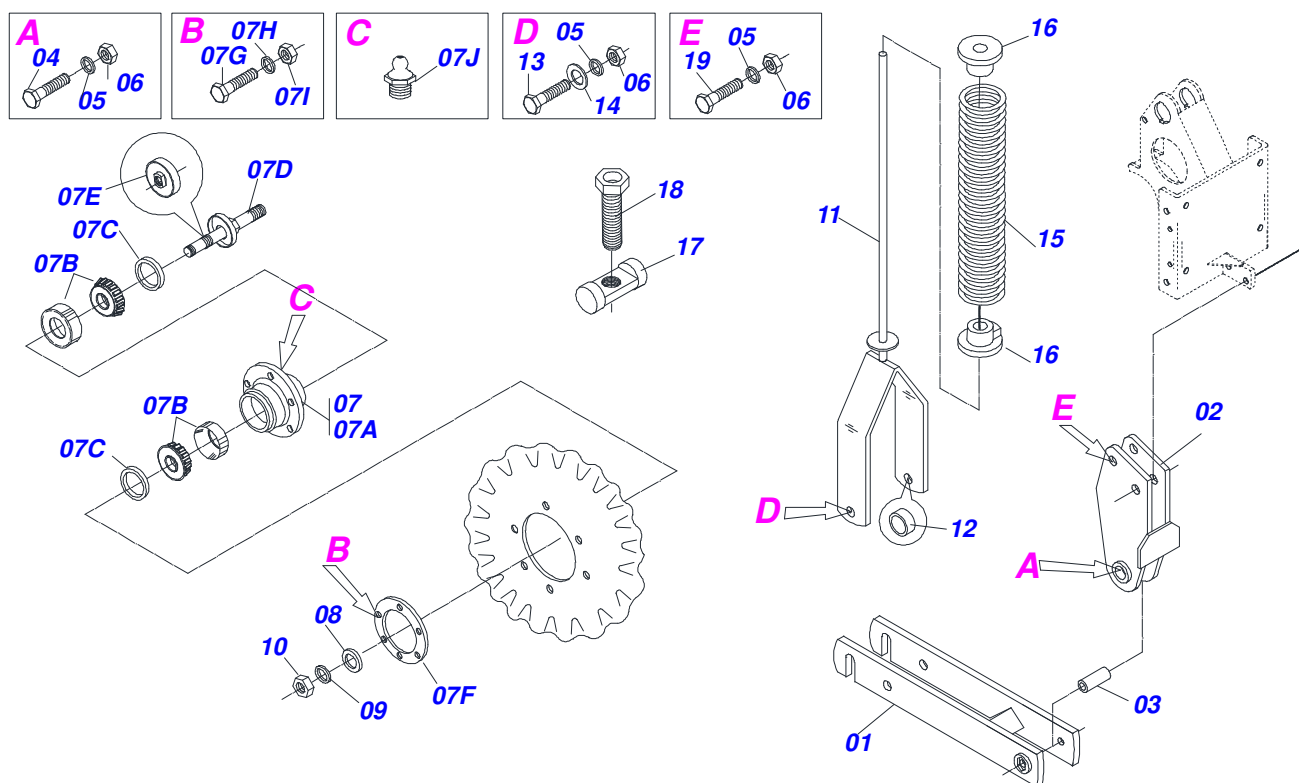

Item	Código	Descrição	Ver Pág.	QT
00	0511042864	DISCO CORTE COMPLETO S/DC	14	01
01	0511064265	BRACO DISCO CORTE PDC S-0802		01
02	0511064266	SUPT DISCO CORTE PDC S-0802		01
03	0531017651	LUVA 25 X 16,5 X 84		01
04	0511010736	PARAFUSO 5/8 UNF X 5.1/4 C S G.5 ZN		01
05	0503010027	ARRUELA PRESSAO 5/8 ZN 1K01574		05
06	0503010129	PORCA 5/8 NF ZN		05
07	0501055527	CX DISCO CORTE COMPL S/DC PDC		01
07A	0502011279	CAIXA DISCO CORTE		01
07B	0503010215	ROLAMENTO 30205		02
07C	0503010213	RETENTOR 01395-B		02
07D	0511061647	EIXO DISCO CORTE COM PORTA PO		01
07E	0501068582	PORCA SEXTAVADA 7/8UNF COM PORTA PO		01
07F	0501013839	FLANGE ENC DISCO CORTE		01
07G	0503010365	PARAFUSO 5/16 UNC X 1.1/4 C S G.5 ZN		06
07H	0503011444	ARRUELA PRESSAO 5/16 SA		06
07I	0503010337	PORCA SEXTAVADA 5/16 UNC G.5 ZN		06
07J	0503010691	GRAXEIRA 1/4 NF		01
08	0511015346	ARRUELA LISA 26 X 41,50 X 1,50 ZN		02
09	0503011438	ARRUELA PRESSAO 1		02
10	0531017617	PORC D CORTE 3/4UNC X16 SDT 5000 SA		02
11	0511064264	GUIA MOLA DISCO CORTE PDC S-0802		01
12	0511014513	LUVA ARTICULAÇÃO 25,40 X 16,67 X 10,6 ZN		02
13	0503010232	PARAFUSO 5/8 UNC X 1.3/4 C S G.5 ZN		02
14	0501012140	ARRUELA LISA 16,50 X 40 X 4,00 ZN		02
15	0503031379	MOLA COMPR 62 X 320 X 11,11 PDC S98		01
16	0502020635	APOIO SUP MOLA PDC 98		02
17	0521011158	CONTRAPORCA MOLA		01
18	0521012736	FUSO REGD 135 PDC 98		01
19	0501011541	PARAFUSO 5/8 UNC X 3 CS G.5 ZN1K28066		02