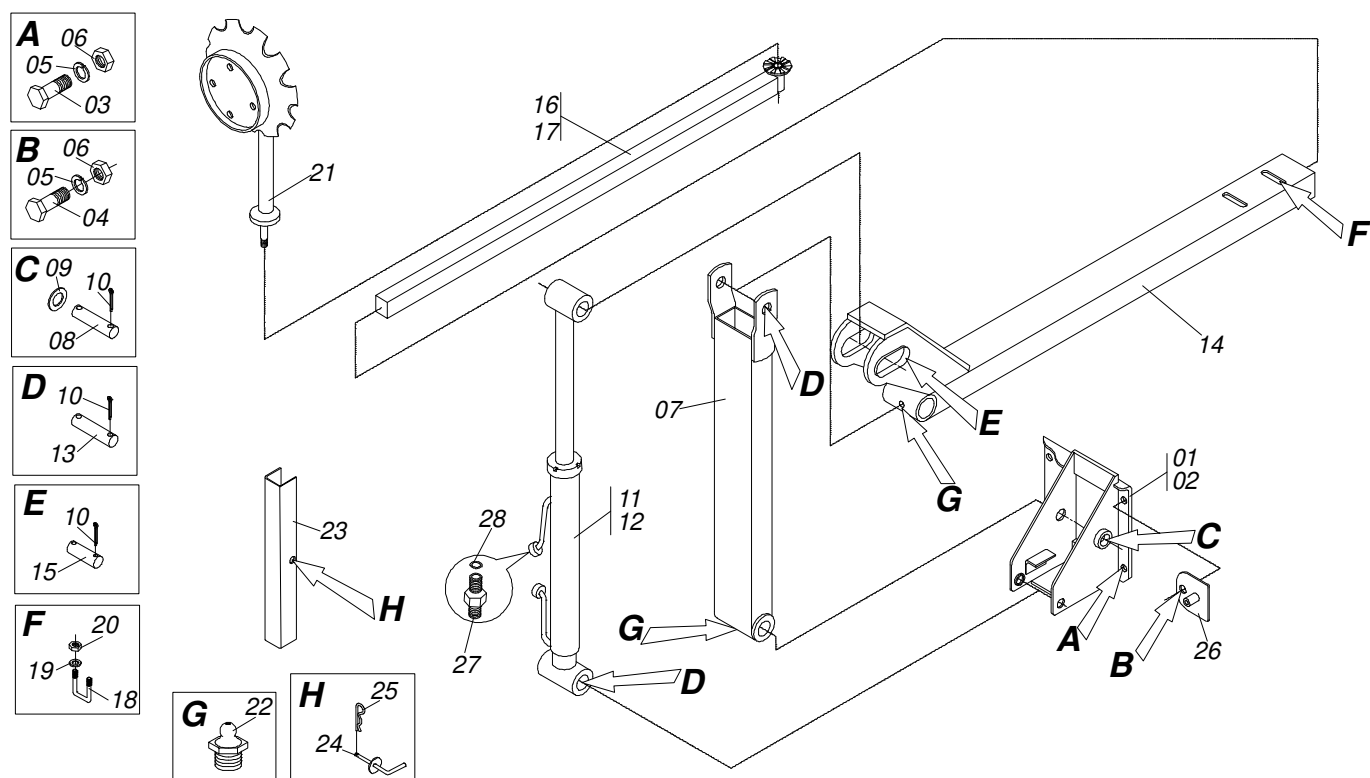

Item	Código	Descrição	Ver Pág.	QT
01	0511065719	SUPT DIR MARC LINHA PDC S-0304		01
02	0511065752	SUPT ESQ MARC LINHA PDC S-0304		01
03	0501010098	PARAFUSO 3/4 UNC X 2 C S G.5 ZN		06
04	0501010125	PARAFUSO 3/4 UNC X 2.1/2 C S G.5 ZN		02
05	0503010023	ARRUELA PRESSAO 3/4 ZN 1K01584		08
06	0503010014	PORCA SEXTAVADA 3/4 UNC (PESADA) G.5 ZN		08
07	0511060013	ANTEBRACO MARCADOR LINHA		02
08	0521013347	EIXO 1.1/4 X 215		02
09	0501019435	ARRUELA LISA 32 X 50 X 1,50		02
10	0503010523	CONTRAPINO 1/4 X 2 1G13201		16
11	0501045149	CILINDRO HIDRAULICO 38,1 X 63,5 X 745 X 472 DIR		01
12	0501046485	CILINDRO HIDRAULICO 38,1 X 63,5 X 745 X 472 ESQ		01
13	0521011142	EIXO 1.1/4 X 190		04
14	0511060014	BRACO MARCADOR LINHA		02
15	0521011141	EIXO 1.1/4 X 165		02
16	0511060010	EXTENSOR 1400		02
17	0511060011	EXTENSOR 2000 PDC S-0199		02
18	0521012324	PRENDEDOR 1/2 UNC X 82 X64,5 PDC ZN		04
19	0511017302	ARRUELA LISA 13,50 X 32,50 X 3,0 ZN		08
20	0503010060	PORCA SEXTAVADA 1/2 UNC G.5 ZN		08
21	0501053840	DISCO MARCADOR LINHA BLIND COM FRISO	24	02
22	0503010002	GRAXEIRA 1800		04
23	0511015573	TRAVA PARA TRANSPORTE 510 X 40,5		02
24	0501068994	EIXO TRAVA 8,30 X 78		02
25	0503030168	CUPILHA 3 X 50		02
26	0501069629	SUPT TRAVA TRANSP PDC 98		02
27	0503030923	NIPLE 3/4 UNF X 13/16UN OFS X 40		04
28	0503011030	ANEL O RING 2-014 N 3006-9B		04