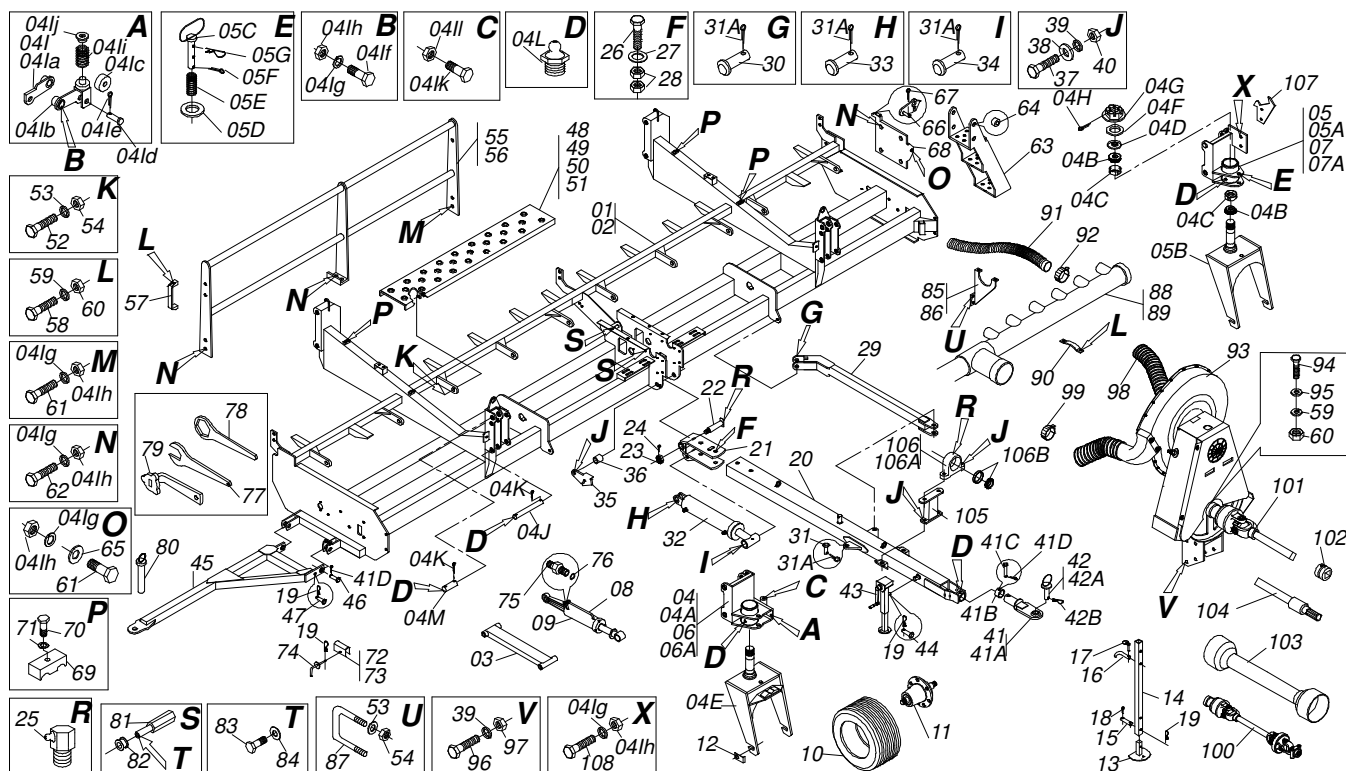

Item	Código	Descrição	Ver Pág.	QT
001	0511065508	CHASSI PDC PD 1252 S-0304	01	01
002	0511065509	CHASSI PDC PD 1452 S-0304	01	01
003	0501069217	BRACO ARTICULAÇÃO RODEIRO TRANSPORTE	08	08
004	0501055447	ARTIC ROD DIANT DIR C/GARFO S-0304	01	01
004A	0511065730	ARTIC ROD TRANS DIAN/DIR PDC S-0304	01	01
004B	0503010640	CONE 3984 IMP	08	08
004C	0503010641	CAPA 3920 IMP	08	08
004D	0503010091	RET 00134-B	08	08
004E	0511065457	GARFO ROD DIANT/TRAS DIR SDT S-0304	02	02
004F	0511015449	FLANGE ROD TRANSPORTE PDC	04	04
004G	0502040080	PORCA FLANGEADA R.2.1/2 UN	04	04
004H	0503010073	CONTRAPINO 3/8 X 3.1/2	04	04
004I	0501046478	CONJ TRAVA ROD COMPL PDC	02	02
004Ia	0501067328	ARTICD TRAVA PDC	02	02
004Ib	0501067329	ARTICD TRAVA C/GUIA	02	02
004Ic	0511016229	ROLD 2 X 16 X 20	02	02
004Id	0511016227	EIXO JUNCAO 15,5 X 47,5 CAB FRESADA	02	02
004Ie	0503010071	CONTRAPINO 3/16 X 1	02	02
004If	0511016244	PARAF FIXD ROLD PDC ZN	04	04
004Ig	0503010019	ARRUELA PRESSAO 1/2 ZN 1K01556	19	19
004Ih	0503010060	PORCA SEXTAVADA 1/2 UNC G.5 ZN	19	19
004Ii	0503031006	MOLA COMPR 41 X 80 X 7	02	02
004Ij	0511016228	APOIO MOLA	02	02
004Ik	0501019274	PARAF 5/8 UNC X 2 CSRT G.2 ZN	02	02
004Il	0503010013	PORCA SEXTAVADA 5/8 UNC G.5 ZN	02	02
004J	0541013059	EIXO 38,1 X 303 PDC S-0304	04	04
004K	0503010523	CONTRAPINO 1/4 X 2 1G13201	12	12
004L	0503010002	GRAXEIRA 1800	12	12
004M	0541013058	EIXO 38,1 X 120 PDC S-0304	04	04
005	0501055448	ARTIC ROD DIANT ESQ C/GARFO S-0304	01	01
005A	0511065731	ARTIC ROD TRANS DIAN/ESQ PDC S-0304	01	01