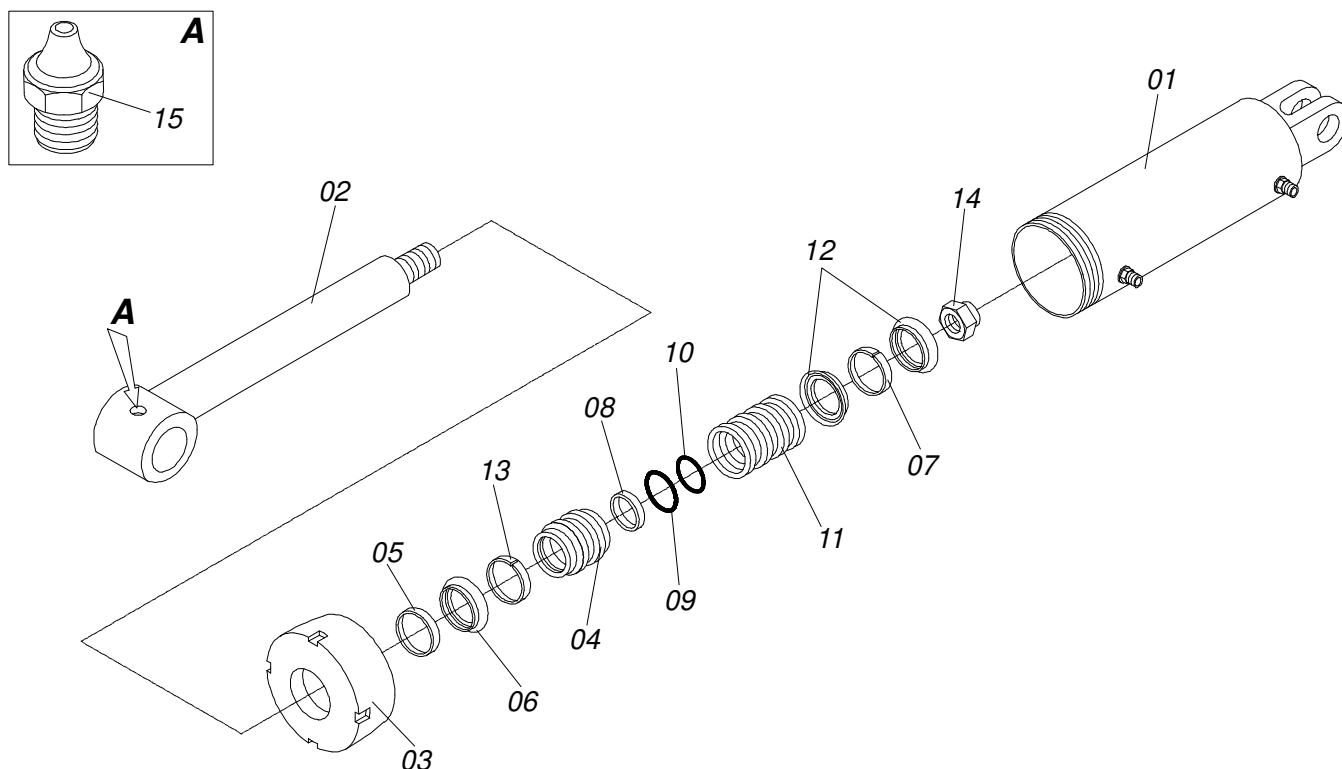

Item	Código	Descrição	Ver Pág.	QT
00	0511042762	CILINDRO HIDRAULICO 38,10X63,50X515X193	4	01
01	0511065672	CAMISA 63,50 X 352 PDC S-0304		01
02	0511065673	EXTENSOR 39,10 X 454 PDC S-0304		01
03	0502010471	TAMPA MOVEL 63,50		01
04	0502010780	SUPORTE ANEIS 38,1 X 63,5		01
05	0503010163	ANEL RASPADOR D-1500		01
06	0503010989	GAXETA 1870-1500-375-B		01
07	0503010970	ANEL G.I.1.1/2X2X1/2 W1-1650-500 PK		01
08	0503011058	ANEL BACK-UP 8-330		01
09	0503010161	ANEL O RING 2-330 N 3006 9B 1G85179		01
10	0503010285	ANEL O RING 2-222 N 3006-9B 1G85090		01
11	0502010783	EMBOLO 38 X 63,50		01
12	0503010160	GAXETA 2500 2000		02
13	0503010973	ANEL G.E.2.1/2X3X1/2 W2-2500-500 PK		01
14	0503010063	PORCA SEXTAVADO AUTOTRAVANTE COM NYLON 1 UNS ALTA G.5 ZN		01
15	0503010002	GRAXEIRA 1800		01
16	0501032666	JOGO REPARO COMPLETO CILINDRO 38,10 X 63,50 1G112646		01