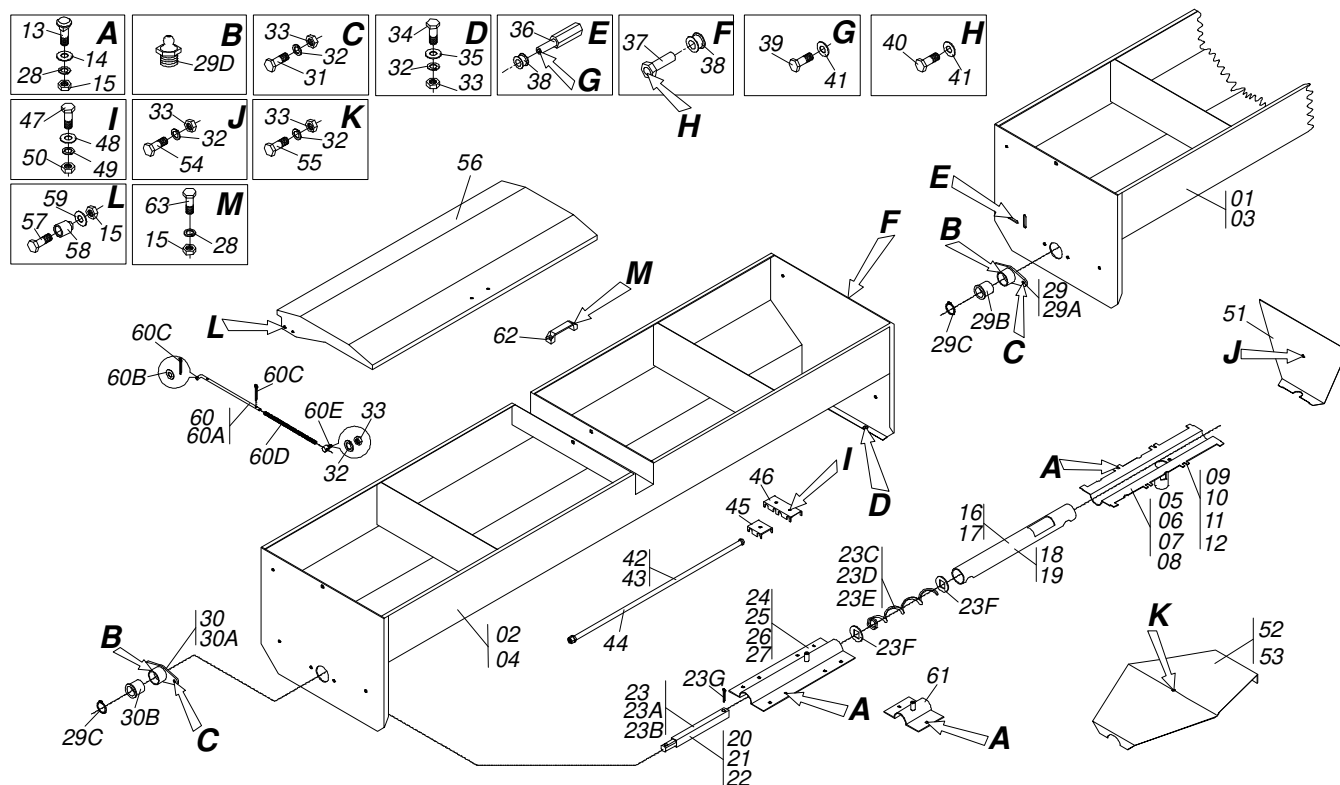

Item	Código	Descrição	Ver Pág.	1252	1452
01	0511065722	CX ADB DIR PDC 1252 S-0304		01	
02	0511065723	CX ADB ESQ PDC 1252 S-0304		01	
03	0511065728	CX ADB DIR PDC 1452 S-0304			01
04	0511065729	CX ADB ESQ PDC 1452 S-0304			01
05	0501069187	COND ADB 548 DIR PDC S-0198		04	05
06	0501069191	COND ADB 548 ESQ PDC S-0198		04	05
07	0501069192	COND ADB 508 DIR PDC S-0198		01	01
08	0501069188	COND ADB 508 ESQ PDC S-0198		01	01
09	0501069190	COND ADB 535 DIR PDC S-0198		01	
10	0501069189	COND ADB 535 ESQ PDC S-0198		01	
11	0501069994	COND ADB 535 DIR PDC S-0199			01
12	0501069995	COND ADB 535 ESQ PDC S-0199			01
13	0503011953	PARAFUSO 5/16 UNC X 1 CAPQ G.2 ZN		58	70
14	0521011039	ARRUELA LISA 8,50 X 22 X 1,50 ZN		58	70
15	0503010337	PORCA SEXTAVADA 5/16 UNC G.5 ZN		66	78
16	0521011123	TUBO DISTRIB ADB 181 PDC S-0198		01	01
17	0521011122	TUBO DISTRIB ADB 304 PDC S-0198		01	
18	0521013341	TUBO DISTRIB ADB 455 PDC S-0199			01
19	0521011121	TUBO DISTRIB ADB 550 PDC S-0198		05	06
20	0501054662	EIXO SIST AD E SEMI-MON PDC 12 S403		01	
21	0501051787	EIXO SIST AD DIR SEMI-MONT PDC		01	
22	0501052098	EIXO SIST AD ESQ SEMI-MONT PDC 0199			01
23	0501054664	EIXO SIST AD E SEMI-MON PDC 14 S403		01	01
23A	0531019441	EIXO CAIXA ADUBO PDC 1252 S-0403		01	
23B	0531019467	EIXO CAIXA ADUBO PDC 1452 S-0403			01
23C	0503031169	COND HELIC 260 X 5/16 P.1 DIR		06	07
23D	0503031170	COND HELIC 260 X 5/16 P.1 ESQ		06	07
23E	0503031171	COND HELIC 260 X 5/16 P.2 DIR			07
23F	0521011128	ARRUELA TRAV MOL QUAD PDC S-0198 ZN		14	16
23G	0503010778	CONTRAPINO 1/8 X 1.1/2		14	16
24	0521011131	FIXD COND ADB 116 PDC S-0198		01