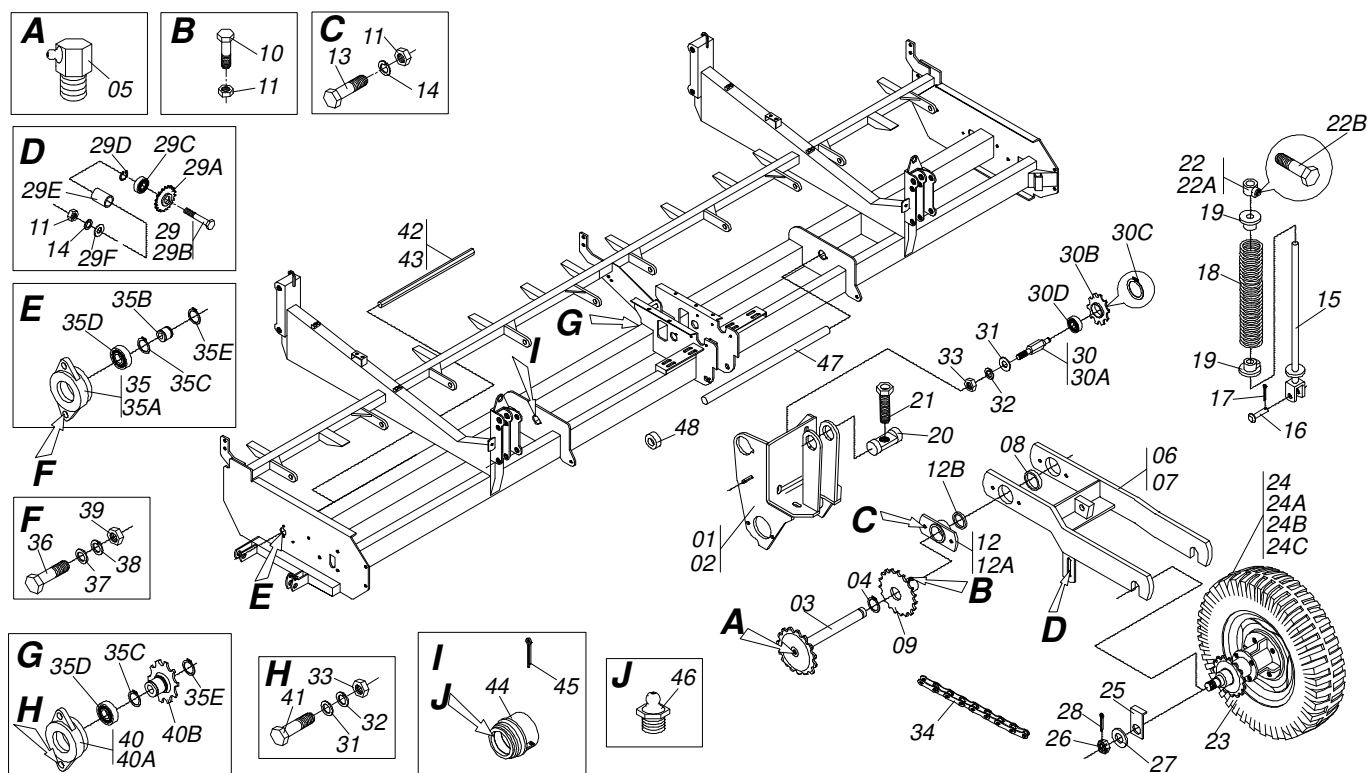

Item	Código	Descrição	Ver Pág.	QT
01	0501069220	SUPT DIR FIX BRACO TRANSM PDC S-198		01
02	0501069221	SUPT ESQ FIX BRACO TRANSM PDC S-198		01
03	0501069159	EIXO ROD TRABALHO PDC S-0198		01
04	0503011788	ANEL RET P/EIXO 501062		02
05	0503010004	GRAXEIRA 1890 3/8 (1/8 BSP)		02
06	0501069215	BRACO DIR TRANSM PDC S-0198		01
07	0501069216	BRACO ESQ TRANSM PDC S-0198		01
08	0521011173	LUVA 75 X 63,30 X 15 PDC S-0198		02
09	0501069194	ENGR 22Z C/LUVA PDC S-0198		05
10	0503010395	PARAFUSO 1/2 UNC X 1.1/4 CSRT G.5 ZN		05
11	0503010060	PORCA SEXTAVADA 1/2 UNC G.5 ZN		06
12	0501110282	MANCAL EIXO CATRACA PDC S-0198		02
12A	0501072818	MANCAL EIXO CATRACA PDC S-0198		02
12B	0521011184	LUVA 30,16 X 45,32 X 53 PDC S-0198		02
13	0503010834	PARAFUSO 1/2 UNC X 1 C S G.5 ZN		06
14	0503010019	ARRUELA PRESSAO 1/2 ZN 1K01556		07
15	0501069213	GUIA MOLA PDC S-0198		01
16	0521010542	EIXO JUNCAO 14,29 X 54		01
17	0503010257	CONTRAPINO 1/8 X 1 SA 1G13310		01
18	0503031379	MOLA COMPR 62 X 320 X 11,11 PDC S98		01
19	0502020635	APOIO SUP MOLA PDC 98		02
20	0521011158	CONTRAPORCA MOLA		01
21	0521011157	FUSO REGD PDC 98		01
22	0501055489	LUVA TRAVA GUIA MOLA COM PARAFUSO		01
22A	0502040534	LUVA TRAVA GUIA MOLA		01
22B	0501018535	PARAFUSO 1/2 UNC X 1CSPC G.5 ZN		01
23	0501053987	CAIXA RODADO TRANSMISSAO	12	01
24	0503060141	RODA COM PNEU 650 X 16-10L CD		02
24A	0503011101	PNEU MILITAR 6,50 X 16 BL 10 LONAS		02
24B	0503010894	RODA 4,50X16X118X6F16,5X152,4		02
24C	0503010694	CAMARA AR 6.50 X 16		02