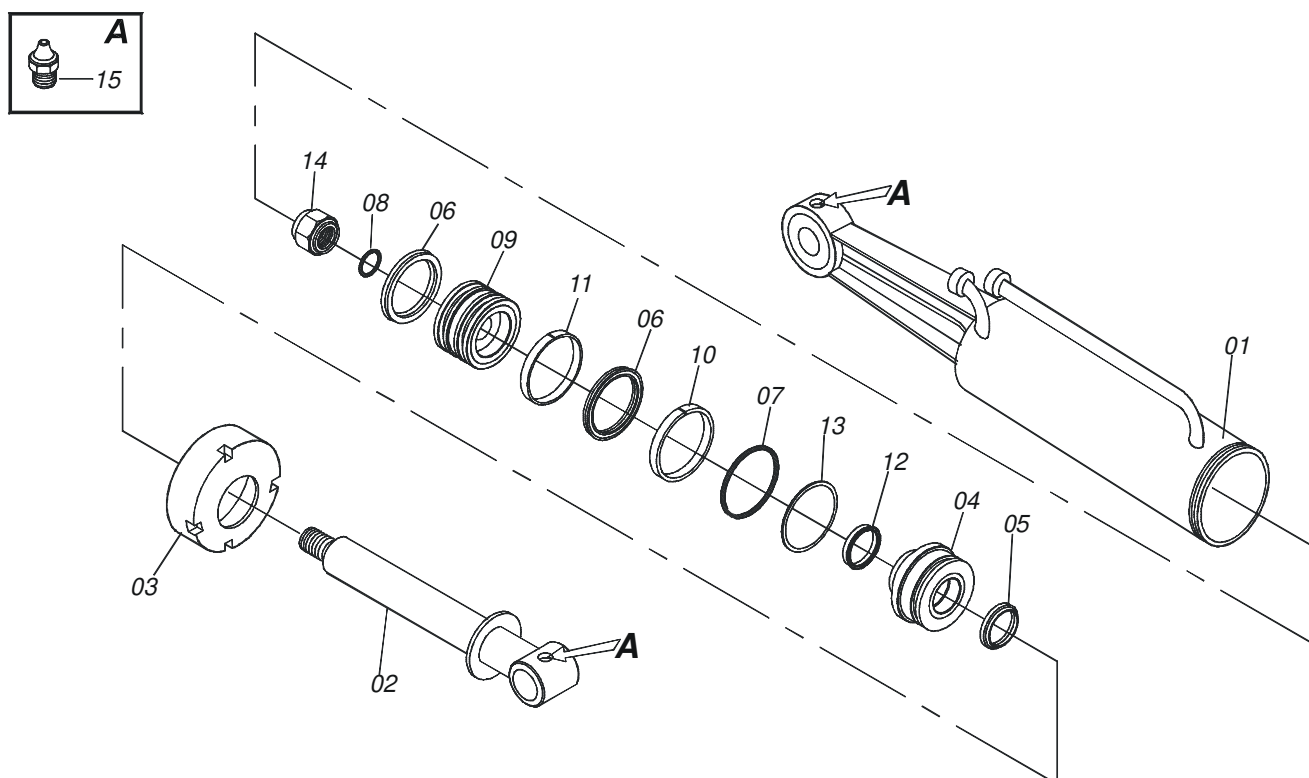

Item	Código	Descrição	Ver Pág.	QT
01	0501068782	CAMISA 101,6 X 245 PDC		01
02	0501069642	EXTENSOR 53,98 X 431 PDC 98		01
03	0502011182	TAMPA MOVEL 101,60		01
04	0502011536	SUPT ANEIS 53,98 X 101,60		01
05	0503010319	ANEL RASPADOR D-2125		01
06	0503010043	GAXETA 3750-3250 B		02
07	0503010338	ANEL O RING 2-342 N 3006-9B		01
08	0503010345	ANEL O RING 2-218 N 3006-9B 1G04609		01
09	0502011249	EMBOLO 53,98 X 101,60 PDC		01
10	0503010973	ANEL G.E.2.1/2X3X1/2 W2-2500-500 PK		01
11	0503010994	ANEL G.E.4 X 3 X 1/2 W2-4000-500 PK		01
12	0503010314	GAXETA 2500-2125-375-B		01
13	0503011061	ANEL BACK-UP 8-342		01
14	0503010044	PORCA SEXTAVADA AUTOTRAVANTE COM NYLON 1.1/4 UNF BAIXA G.5 ZN		01
15	0503010002	GRAXEIRA 1800		02
16	0501032522	JOGO REP COMPL CIL 53,98 X 101,6		01