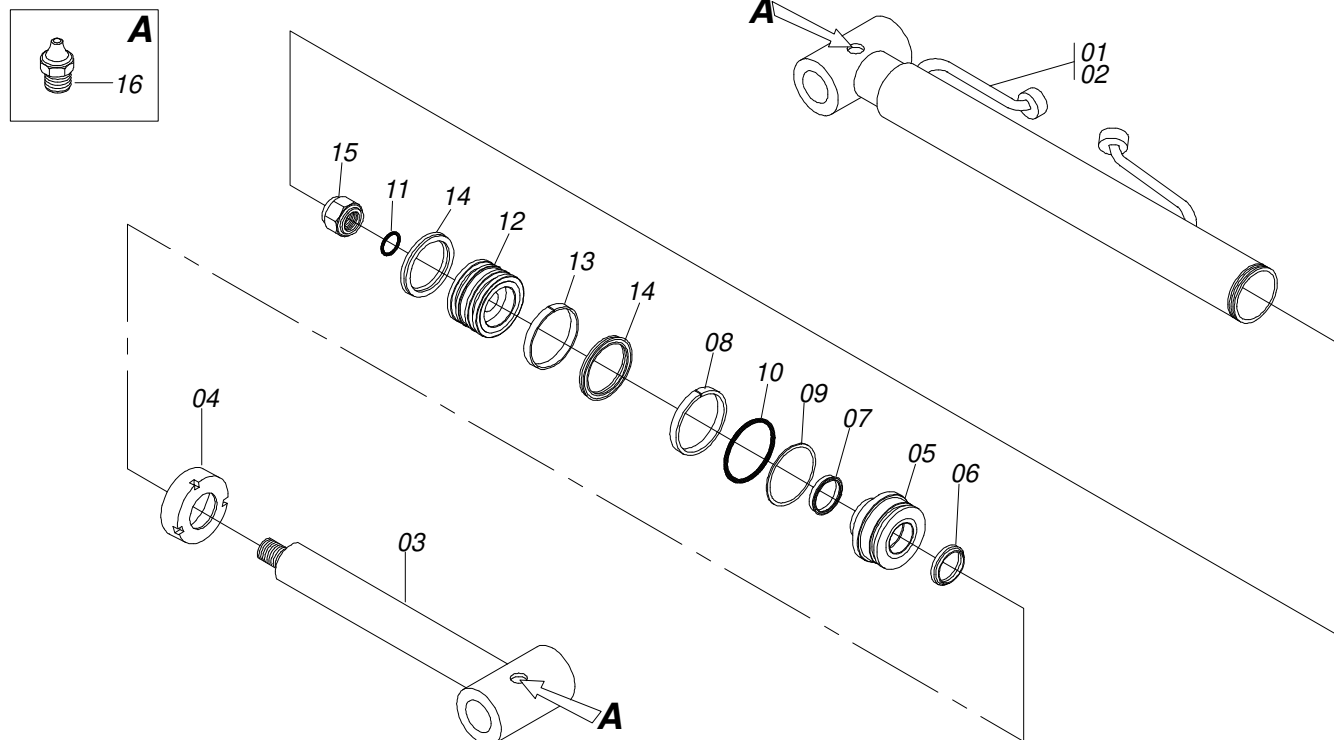

Item	Código	Descrição	Ver Pág.	QT
00	0501045149	CILINDRO HIDRAULICO 38,1 X 63,5 X 745 X 472 DIR		01
00A	0501046485	CILINDRO HIDRAULICO 38,1 X 63,5 X 745 X 472 ESQ		01
01	0501067104	CAMISA 63,5 X 648 DIR		01
02	0501067700	CAMISA 63,5 X 648 ESQUERDA		01
03	0501069883	EXTENSOR CILINDRO HIDRAULICO 38,10 X 673		01
04	0502010471	TAMPA MOVEL 63,50		01
05	0502010780	SUPORTE ANEIS 38,1 X 63,5		01
06	0503010163	ANEL RASPADOR D-1500		01
07	0503010989	GAXETA 1870-1500-375-B		01
08	0503010970	ANEL G.I.1.1/2X2X1/2 W1-1650-500 PK		01
09	0503011058	ANEL BACK-UP 8-330		01
10	0503010161	ANEL O RING 2-330 N 3006 9B 1G85179		01
11	0503010042	ANEL O RING 2-214 N 3006-9B 1G05116		01
12	0502010783	EMBOLO 38 X 63,50		01
13	0503010973	ANEL G.E.2.1/2X3X1/2 W2-2500-500 PK		01
14	0503010160	GAXETA 2500 2000		02
15	0503010063	PORCA SEXTAVADO AUTOTRAVANTE COM NYLON 1 UNS ALTA G.5 ZN		01
16	0503010002	GRAXEIRA 1800		02
17	0501032666	JOGO REPARO COMPLETO CILINDRO 38,10 X 63,50 1G112646		01