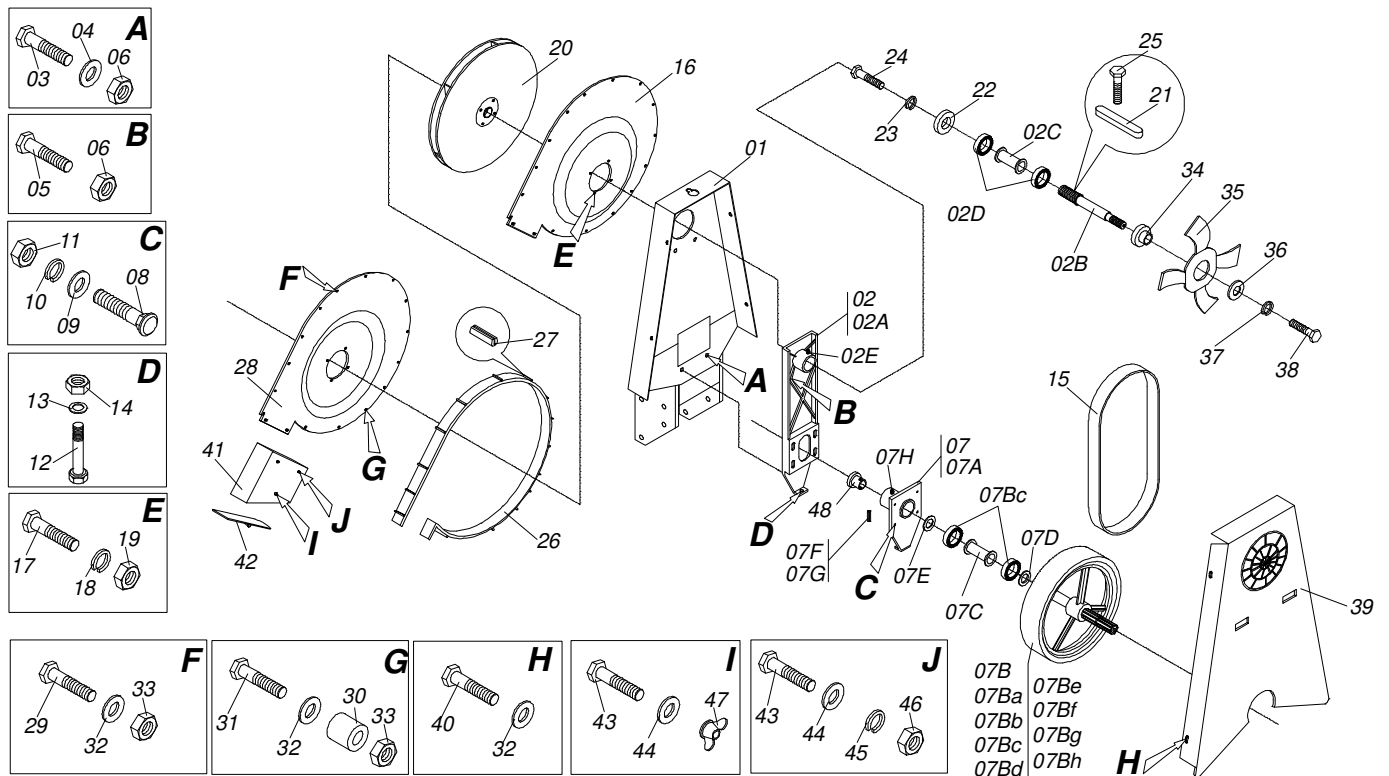

Item	Código	Descrição	Ver Pág.	QT
01	0511064922	SUPORTE TURBINA PDC S-0403		01
02	0501053716	MANCAL COMPLETO VENTONHA MAIOR		01
02A	0502012016	SUPORTE ESTICADOR CORREIA		01
02B	0503012778	EIXO VENTONHA MAIOR COP SUPREMA		01
02C	0531010881	LUVA SUPERIOR INTERMEDIARIA DOS ROLAMENTOS		01
02D	0503012689	ROLAMENTO 6306 DDU		02
02E	0503010325	VALVULA VCA-118 (RESPIRO)		01
03	0503010920	PARAFUSO 1/2 UNC X 1.1/2 C S G.5 ZN		02
04	0511017302	ARRUELA LISA 13,50 X 32,50 X 3,0 ZN		02
05	0503010395	PARAFUSO 1/2 UNC X 1.1/4 CSRT G.5 ZN		02
06	0503011336	PORCA SEXTAVADA AUTOTRAVANTE MEC/TORQUE 1/2 UNC G.5 ZN		04
07	0501053886	POLIA COMPLETO TURBINA GIRO LIVRE		01
07A	0502012020	CX MANCAL POLIA COP SUPR		01
07B	0501053888	POLIA C/EIXO TURB GIRO LIVR COP SUP		01
07Ba	0502012055	POLIA TURB C/CATR COP SUPR		01
07Bb	0503031732	EIXO CATR POLIA TURBINA EG-1817		01
07Bc	0503011081	ROLAMENTO 6207 2RS1		04
07Bd	0531014520	FLANGE ENCOSTO CATR COP SUPR		01
07Be	0503030051	MOLA COMPRIDA 4,6 X 25 X 0,5		06
07Bf	0501010649	PASTILHA CATRACA		03
07Bg	0503031731	CATR GIRO LIVRE POLIA TURB EG-1818		01
07Bh	0503012950	PARAF 5/16UNC X2.1/2 C C S I 12.9		03
07C	0531014518	LUVA INF INTERM ROL COP SUPR		01
07D	0531014519	ARRUELA LISA 35,10 X 50,80 X 7,50 ZN		01
07E	0531014527	ARRUELA LISA 35,10 X 50 X 3,00 ZN		01
07F	0503010301	PINO ELASTICO 701191 8 X 45		01
07G	0503011855	PINO ELASTICO 701143 5 X 45		01
07H	0503010325	VALVULA VCA-118 (RESPIRO)		01
08	0501010711	PARAF 1/2 BSW X 1.5/8 CAPQ G.2 ZN		04
09	0521018517	ARRUELA LISA 13,50 X 32,50 X 4,75 ZN		04