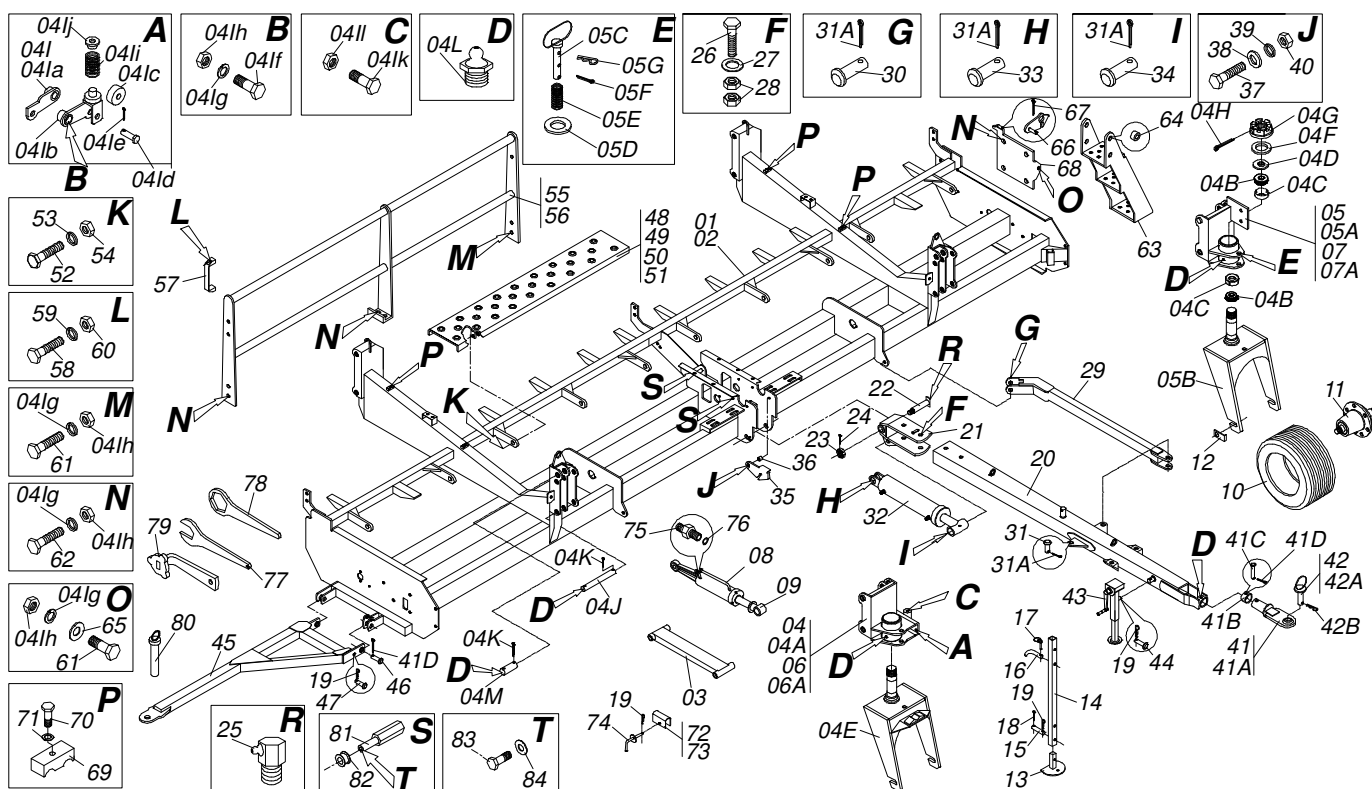

PLANTADEIRAS

PDC PD

Código: 0501090592
Série: S-0304
Revisão: 00
Data da Revisão: OUTUBRO/2004

CATÁLOGO DE PEÇAS

MARCHESAN

PRODUTOS

Código	Descrição
0112050123	PDC PD 1252 S-0304
0112050125	PDC PD 1252 PNEUMATICA S-0304
0112050124	PDC PD 1452 S-0304
0112050126	PDC PD 1452 PNEUMATICA S-0304

MARCHESAN

INDICE

0909091025	CHASSI	1
0501048228	CILINDRO HIDRAULICO 44,45 X 85,7 X 665 X 203	2
0511043994	CILINDRO HIDRAULICO 53,98 X 101,6 X 662 X 206	3
0511042762	CILINDRO HIDRAULICO 38,10X63,50X515X193	4
0511042821	CILINDRO HIDRAULICO 44,45X85,7X686X203 BP	4
0501055280	RODADO TRANSPORTE SEM PNEU	5
0511041259	MACACO COMPLETO CABECALHO DUPLO	6
0909091119	CHASSI SUPREMA	7
0501048229	CILINDRO HIDRAULICO 53,98 X 101,6 X 683 X 206	9
0511041364	CARDAN 60 X 700 JH/T1/PT CI2554/4PH	10
0909091054	TRANSMISSAO	11
0501053987	CAIXA RODADO TRANSMISSAO	12
0909091055	CAIXA DE ADUBO	13
0511042864	DISCO CORTE COMPLETO S/DC	14
0909091058	LINHA DE ADUBO COMPLETA	15
0909091059	LINHA SEMENTE COMPLETA	16
0909091062	RODA COMPACTADORA COMPLETA	17
0909091121	LINHA SEMENTE SUPREMA COMPLETA	18
0909091135	DISCO 15 COMPLETO	19
0511042211	DISTRIBUIDOR SEMENTE PNEUMATICO VACUO	21
0909091052	MARCADOR DE LINHA	22
0909091053	CILINDRO HIDRAULICO	23
0501053840	DISCO MARCADOR LINHA BLIND COM FRISO	24
0909091134	TURBINA PARA CARDAN	25
0909090992	CIRCUITO HIDRAULICO	26
0909093286	RODA COPACTADORA COM DISCO RECORTADO	26