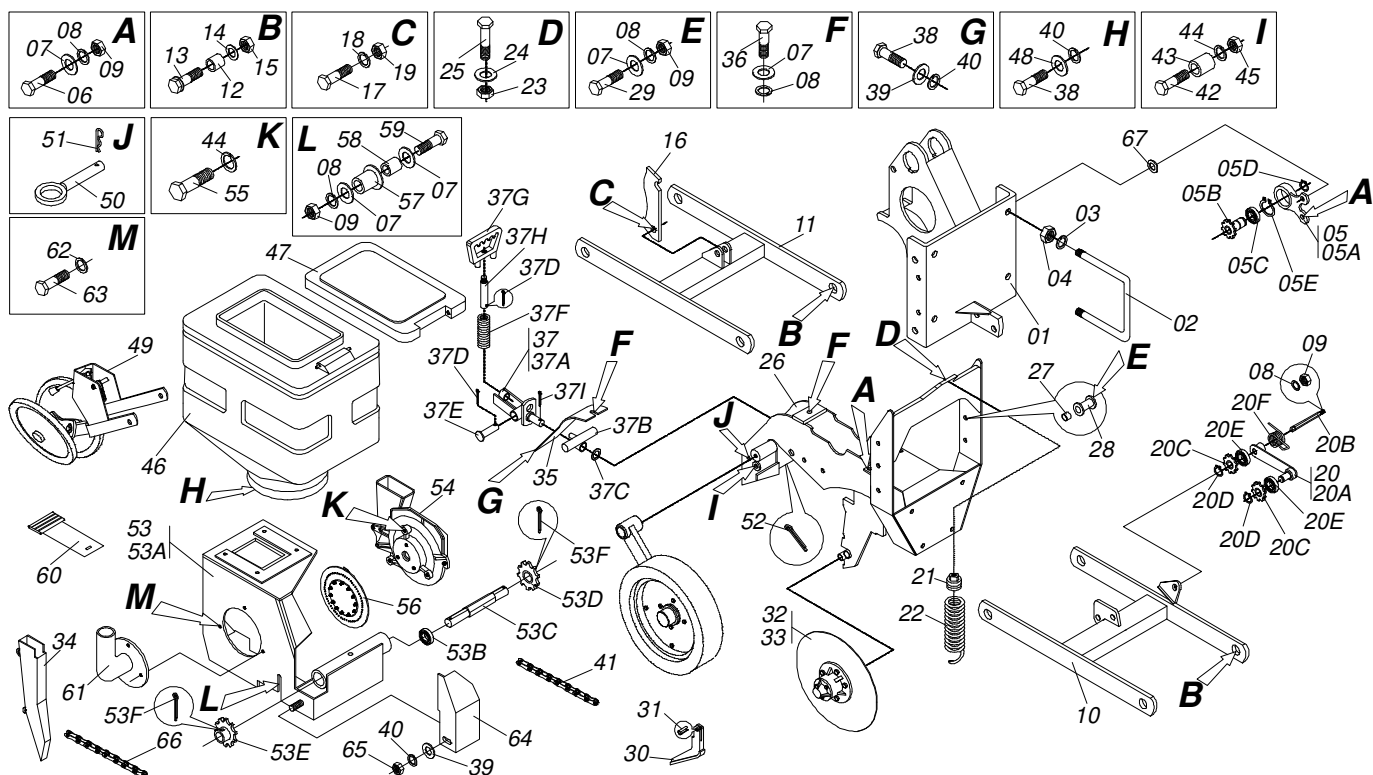

Item	Código	Descrição	Ver Pág.	QT
01	0511064267	FIXD SUST LINHA SEM PDC S-0802		01
02	0541013002	PREND 5/8 UNC X 198 X 165 PDC S0304		02
03	0503010027	ARRUELA PRESSAO 5/8 ZN 1K01574		04
04	0503010013	PORCA SEXTAVADA 5/8 UNC G.5 ZN		04
05	0501055406	MANCAL EIXO SEM COMPL PDC S-0304		01
05A	0511065651	MANCAL EIXO SEM PDC S-0304		01
05B	0511065649	RODA DENT 17Z COM EIXO PDC S-0304		01
05C	0503012861	ROLAMENTO 6006 2RS1		01
05D	0503010707	ANEL RETENTOR PARA EIXO 501030		02
05E	0503012858	ANEL RETENCAO PARA FURO 502055		01
06	0503010751	PARAFUSO 3/8 UNC X 1.1/4 CS G.5 ZN		02
07	0501010984	ARRUELA LISA 10,50 X 27 X 3,00 ZN		09
08	0503010025	ARRUELA PRESSAO 3/8 ZN 1K01527		06
09	0503010026	PORCA SEXTAVADA 3/8 UNC G.5 ZN		04
10	0501069140	SUST LINHA INF PDC S-0198		01
11	0501069141	SUST LINHA SUP PDC S-0198		01
12	0521010482	LUVA ARTIC 16,67X25,4X14,7 STP2		08
13	0503011399	PARAFUSO M16 X 1,5 X 50 C S F 8.8 ZN		08
14	0501012140	ARRUELA LISA 16,50 X 40 X 4,00 ZN		08
15	0503011400	PORCA TORQUE M16X1,5 SEXT CLAS.8 ZN		08
16	0521010982	TRAVA SUSTENT LINHA SEM PDC S-0198		01
17	0503011135	PARAFUSO 7/16 UNC X 1.1/2 C S G.5 ZN		01
18	0503010180	ARRUELA PRESSAO 7/16 ZN 1K01546		01
19	0503010244	PORCA SEXTAVADA 7/16 UNC G.5 ZN		01
20	0501051784	ESTIC CORR 16Z COMPL PDC S-0198		01
20A	0501069207	ESTIC CORR PDC S-0198		01
20B	0521011181	EIXO ARTIC ESTIC CORR PDC S-0198		01
20C	0501069201	ENGR 16Z C/LUVA PDC S-0198		02
20D	0503010291	ANEL RETENTOR PARA EIXO 501012		02
20E	0503012128	ROL 6201 2RS		02
20F	0503031370	MOLA TORC DIR 40,52 X 19 X 4,76		01