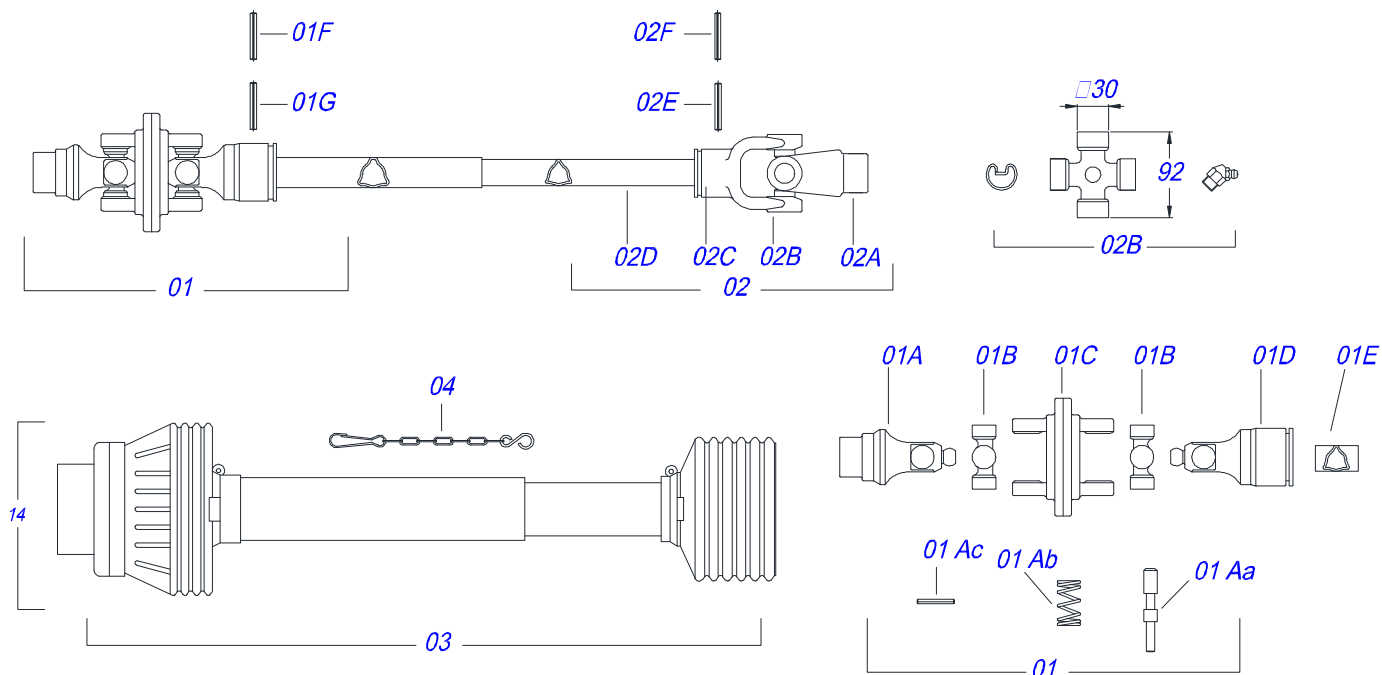

Item	Código	Descrição	Ver Pág.	QT
01	0501055638	JUNTA H C/LUVA FEMEA 700 CI2554/4PH		01
01A	0503012607	TERMINAL HOMOC TRATOR CCH8		01
01Aa	0521010638	EIXO JUNCAO ENGATE RAPIDO 13,20 X 83		01
01Ab	0503030518	MOLA COMPRIDA 13 X 25 X 1,2		01
01Ac	0503010140	CONTRAPINO 1/8 X 3/4		01
01B	0503012605	CRUZETA 102 X 96 X 30 CC-55H		02
01C	0503012606	CORPO CENTRAL CCH2		01
01D	0503012604	TERMINAL HOMOC LUVA FEMEA CCH51		01
01E	0503012618	LUVA TRIANGULO FEMEA 53,8X52,2X800 CI58		01
01F	0503010843	PINO ELASTICO 701226 10 X 85		01
01G	0503011878	PINO ELASTICO 701173 6 X 85		01
02	0501055639	JUNTA UNIV T3-60/T6-60 C/L MACH 700		01
02A	0503013132	TERMINAL CC292		01
02B	0503012096	CRUZETA CC103/1		01
02C	0503013187	TERMINAL CI252		01
02D	0503012619	LUVA TRIANGULO MACHO 45,5X44,6X800 CI59		01
02E	0503011069	PINO ELASTICO 701223 10 X 70		01
02F	0503011805	PINO ELASTICO 701170 6 X 70		01
03	0503013189	PROTECAO COMPLETO		01
04	0503012023	CORRENTE PARA PROTECAO JUNTA UNIVERSAL		01