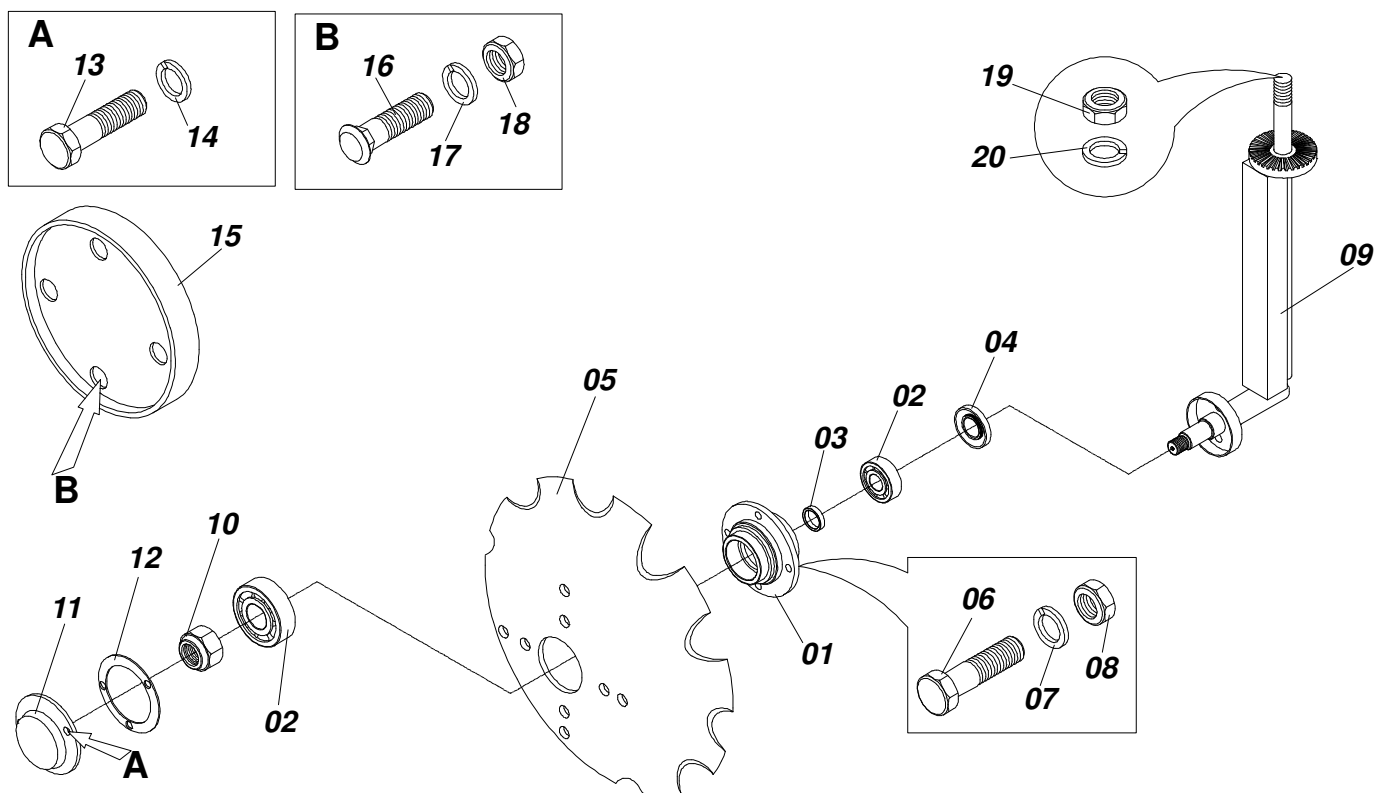

Item	Código	Descrição	Ver Pág.	QT
01	0502012077	CX DISCO MARC LINHA SDT 5000		01
02	0503010598	ROLAMENTO 30204		02
03	0503011112	RETENTOR 02376-BRG		01
04	0503011105	ANEL RETENTOR PARA FURO 502047		01
05	0602023094	DR16X3 C36AFPFR73+4FR+4FR D474 10R		01
06	0503010358	PARAFUSO 5/16 UNC X 7/8 C S G.5 ZN		04
07	0503010179	ARRUELA PRESSAO 5/16 ZN 1K01528		04
08	0503010337	PORCA SEXTAVADA 5/16 UNC G.5 ZN		04
09	0511063375	EIXO DISCO MARC LINHA		01
10	0503010878	PORCA SEXTAVADA AUTOTRAVANTE COM NYLON 5/8 UNF BAIXA G.5 ZN		01
11	0521019178	TAMPA DE PROTEÇÃO DO DDD ZN		01
12	0503030757	JUNTA VEDACAO 71,50 X 50 X 0,50		01
13	0503013758	PARAFUSO 1/4 UNC X 1/2 C S G.5 ZN		03
14	0503011441	ARRUELA PRESSAO 1/4 SA		03
15	0501069226	FRISO DISCO MARC LINHA PDC S-0198		01
16	0501011778	PARAFUSO 3/8 UNC X2.1/2 CAPQ G.2 ZN		04
17	0503010025	ARRUELA PRESSAO 3/8 ZN 1K01527		04
18	0503010026	PORCA SEXTAVADA 3/8 UNC G.5 ZN		04
19	0503010023	ARRUELA PRESSAO 3/4 ZN 1K01584		01
20	0503010014	PORCA SEXTAVADA 3/4 UNC (PESADA) G.5 ZN		01