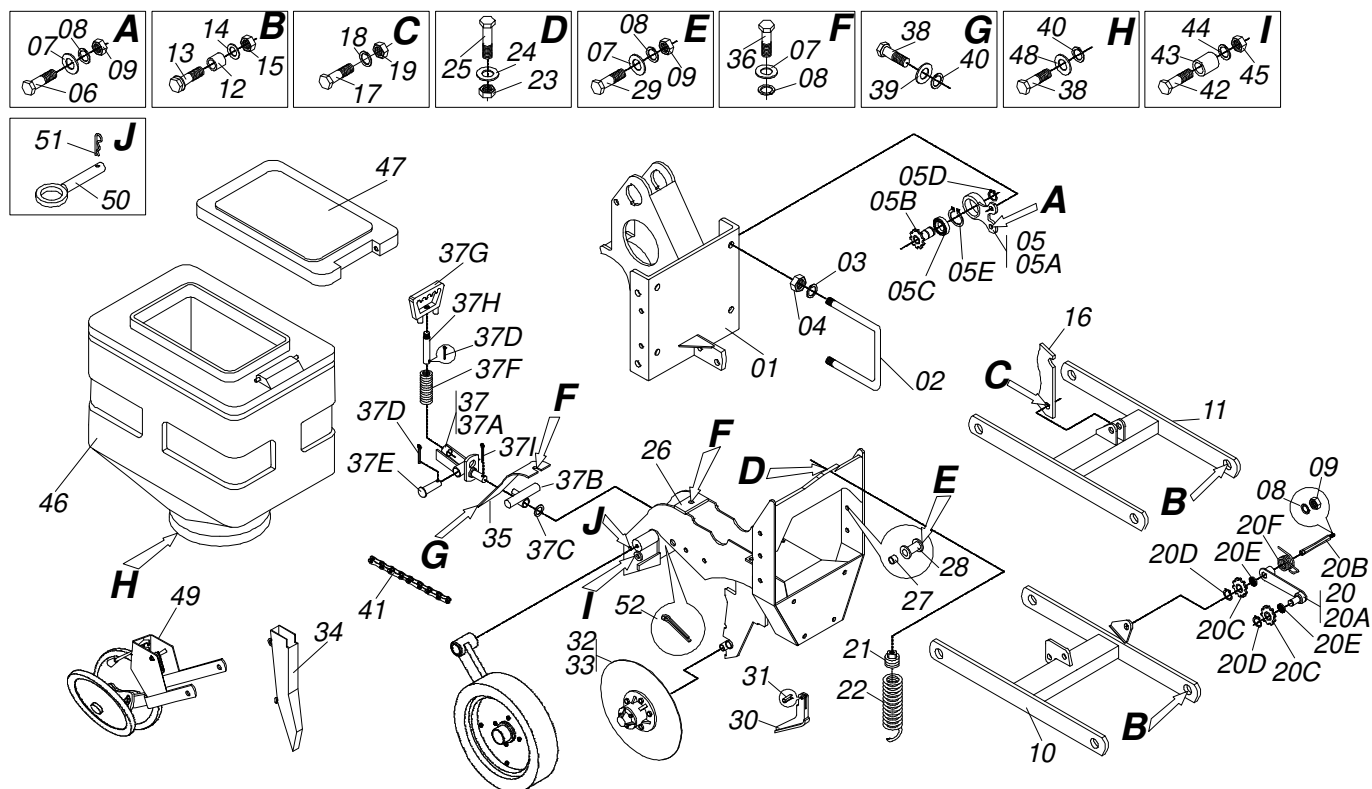

PDC PD
LINHA DE ADUBO COMPLETA

Página 15
0909091058

Item	Código	Descrição	Ver Pág.	QT
19	0503010026	PORCA SEXTAVADA 3/8 UNC G.5 ZN		04
20	0503030520	BOCAL SD		01
21	0503030408	MANGOTE 2X2X390		01
22	0503031076	PRENDEDOR MANGOTE 2 ZN		02
23	0501069167	SUPT LINHA ADB PDC S-0198		01
24	0511015846	FIXD LINHA ADB		02
25	0501012140	ARRUELA LISA 16,50 X 40 X 4,00 ZN		04
26	0521010994	LUVA 30 X 19,5 X 74,1/74 PDC 1020		01
27	0503013091	PARAF 5/8 UNC X 4.1/2 C S G.7 ZN		01
28	0511064274	GUIA MOLA LINHA ADB PDC S-0802		01
29	0521010542	EIXO JUNCAO 14,29 X 54		01
30	0503010257	CONTRAPINO 1/8 X 1 SA 1G13310		01
31	0503031379	MOLA COMPR 62 X 320 X 11,11 PDC S98		01
32	0502020635	APOIO SUP MOLA PDC 98		01
33	0521011158	CONTRAPORCA MOLA		01
34	0521012736	FUSO REGD 135 PDC 98		01
35	0503010002	GRAXEIRA 1800		01
36	0502011526	REGD RODA CONTR PROF PDC S-0198		01
37	0503010756	PINO ELASTICO 701168 6 X 60		01