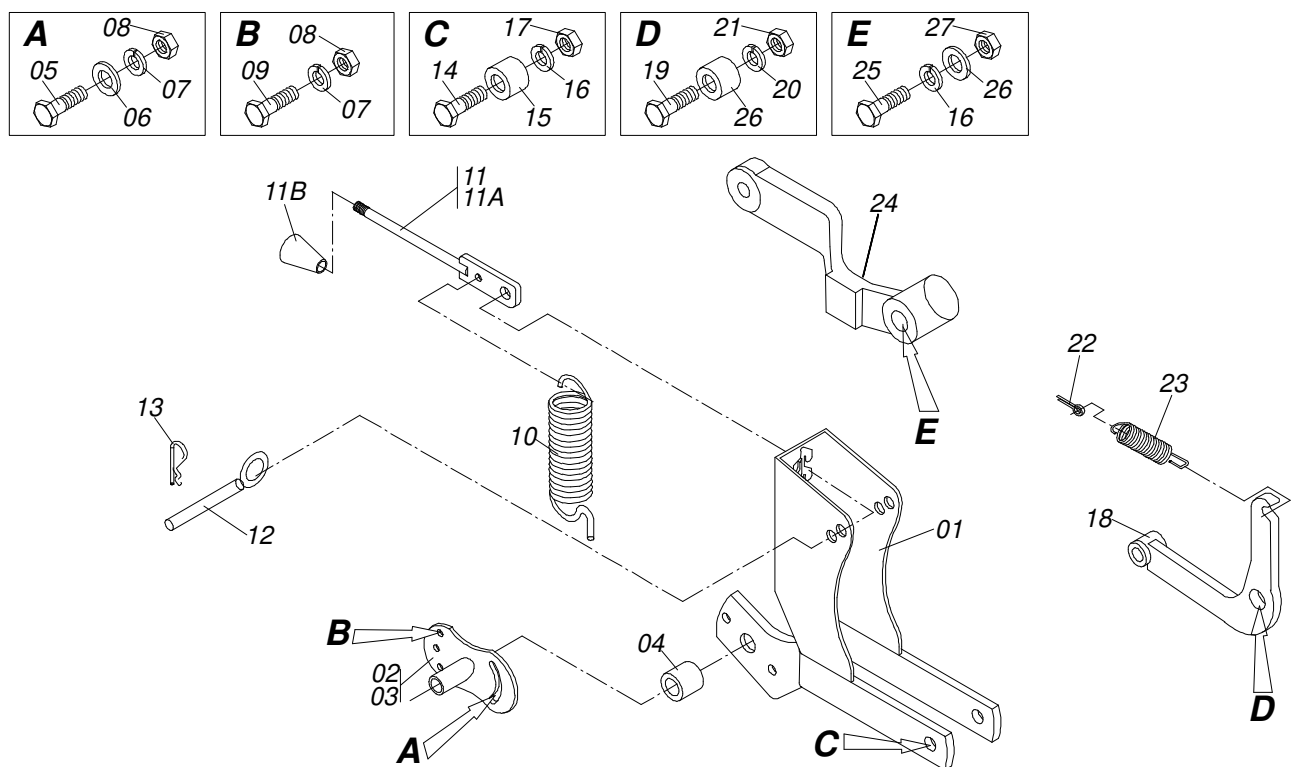

Item	Código	Descrição	Ver Pág.	QT
01	0501067775	GARFO RODA COMPACT V PDC S-995		01
02	0501067776	PLACA REGD RODA COMPACT DIR EXP PDC		01
03	0501067777	PLACA REGD RODA COMPACT ESQ EXP PDC		01
04	0521010789	EIXO JUNCAO 19,05 X 18 PDC ZN		01
05	0503011404	PARAFUSO 3/8 UNC X 1.3/4 CS G.5 ZN		01
06	0501010984	ARRUELA LISA 10,50 X 27 X 3,00 ZN		02
07	0503010025	ARRUELA PRESSAO 3/8 ZN 1K01527		01
08	0503010026	PORCA SEXTAVADA 3/8 UNC G.5 ZN		01
09	0503010849	PARAFUSO 3/8 UNC X 1.1/2 C S G.5 ZN		01
10	0503031393	MOLA TRAÇÃO 40 X 152 X 5,5		01
11	0501051776	ALAV REG C/MANIPULO PDC S-0198		01
11A	0501069172	ALAV REG PDC S-0198		01
11B	0503030878	MANIPULO ALAVANCA		01
12	0511064269	TRAVA RODA COMPACTADORA PDC S-0802		01
13	0503030168	CUPILHA 3 X 50		01
14	0503010547	PARAFUSO 1/2 UNC X 4 C S G.5 ZN		01
15	0521010725	LUVA 13,5 X 19 X 69 PDC		01
16	0503010019	ARRUELA PRESSAO 1/2 ZN 1K01556		01
17	0503010060	PORCA SEXTAVADA 1/2 UNC G.5 ZN		01
18	0511065753	BRACO RODA APERTADORA PDC S-0304		01
19	0503011082	PARAFUSO 1/2 UNC X 1.3/4 CSRT G.5 ZN		01
20	0521011110	LUVA ESPAC 19X13,5X11 PDC S-0198 ZN		01
21	0503012136	PORCA AUTOTRAVANTE 1/2 NF		01
22	0503010131	CONTRAPINO 3/16 X 1.1/2		01
23	0503031336	MOLA TRAC 20 X 97 X 2 PDC S-0198		01
24	0502011124	BRACO RODA PROF EXP PDC S-0594		01
25	0503010834	PARAFUSO 1/2 UNC X 1 C S G.5 ZN		02
26	0511017302	ARRUELA LISA 13,50 X 32,50 X 3,0 ZN		02
27	0511015346	ARRUELA LISA 26 X 41,50 X 1,50 ZN		02