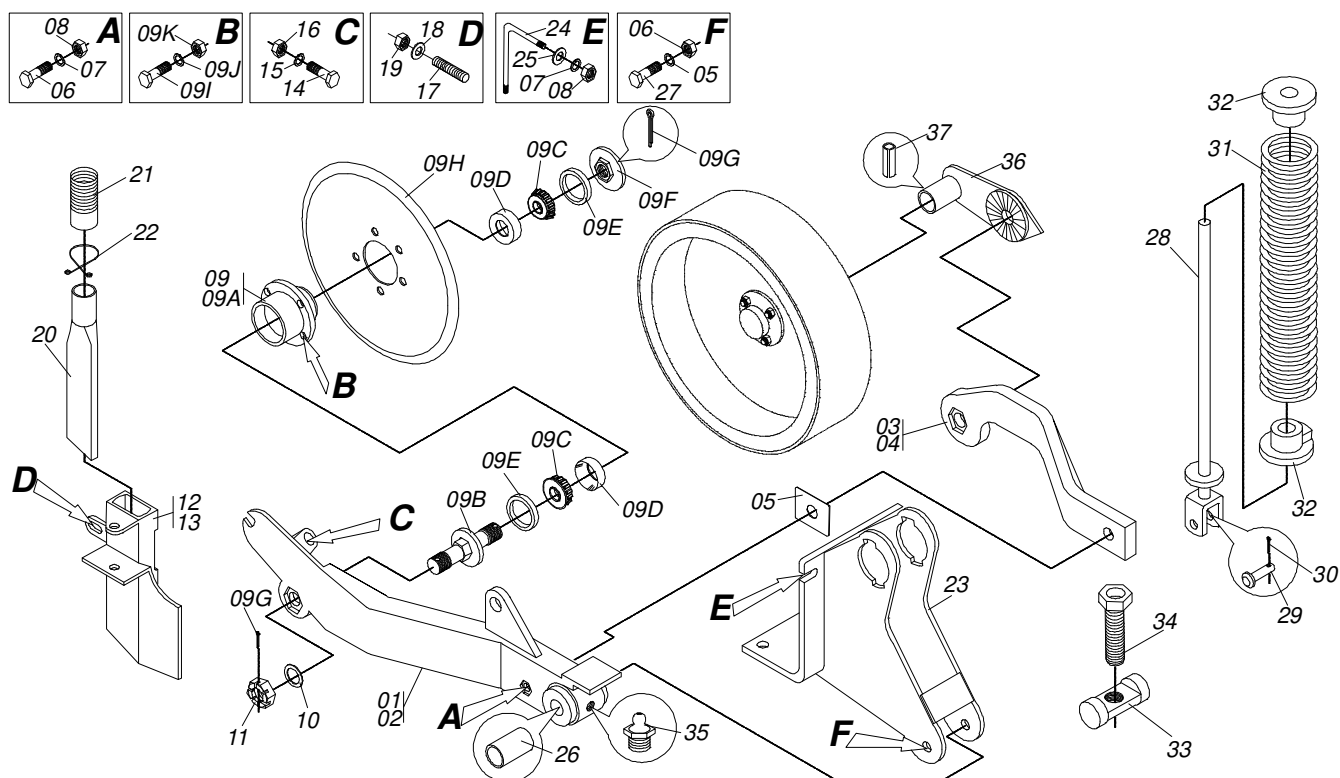

Item	Código	Descrição	Ver Pág.	QT
00	0511041274	LINHA ADB DIR COMPL	PDC S-0802	01
00A	0511041275	LINHA ADB ESQ COMPL	PDC S-0802	01
01	0502011463	BRACO DIR LINHA ADB	PDC S-0198	01
02	0502011464	BRACO ESQ LINHA ADB	PDC S-0198	01
03	0502011521	BRACO DIR RODA PROF ADB	PDC S0198	01
04	0502011525	BRACO ESQ RODA PROF	PDC S0198	01
05	0502011197	CORPO PORCA REG 170		03
06	0503010233	PARAFUSO 5/8 UNC X 2.1/2 C S G.5 ZN		01
07	0503010027	ARRUELA PRESSAO 5/8 ZN 1K01574		06
08	0503010013	PORCA SEXTAVADA 5/8 UNC G.5 ZN		06
09	0501051793	DISCO LINHA ADB 17	PDC S-0198	01
09A	0502011465	CX DISCO CORTE	PDC S-0198	01
09B	0501069211	PORTA PO C/EIXO	PDC S-0198	01
09C	0503010619	CONE 67048		01
09D	0503010620	CAPA 67010		01
09E	0503012103	RETENTOR 5301 ARCA BRG		02
09F	0501069210	PORC R.1/4UNF C/PORTA PO	PDC 0198SA	01
09G	0503010038	CONTRAPINO 3/16 X 2		02
09H	0603024037	DPL17X6 AFSFR70+5FR D469 TATU		01
09I	0503010371	PARAFUSO 5/16 UNC X 1 C S G.5 ZN		05
09J	0503010179	ARRUELA PRESSAO 5/16 ZN 1K01528		05
09K	0503010337	PORCA SEXTAVADA 5/16 UNC G.5 ZN		05
10	0501019435	ARRUELA LISA 32 X 50 X 1,50		02
11	0503011052	PORCA CASTELO 1.1/4 UNFERIOR X 19,5 ZN		01
12	0502012126	SUPT DIR BOCAL ADB	PDC S-0802	01
13	0502012127	SUPT ESQ BOCAL ADB	PDC S-0802	01
14	0503010547	PARAFUSO 1/2 UNC X 4 C S G.5 ZN		01
15	0503010019	ARRUELA PRESSAO 1/2 ZN 1K01556		01
16	0503011336	PORCA SEXTAVADA AUTOTRAVANTE MEC/TORQUE 1/2 UNC G.5 ZN		01
17	0531017676	PRISION R 3/8UNC X 105	PDC S-0802	02
18	0501010984	ARRUELA LISA 10,50 X 27 X 3,00 ZN		04