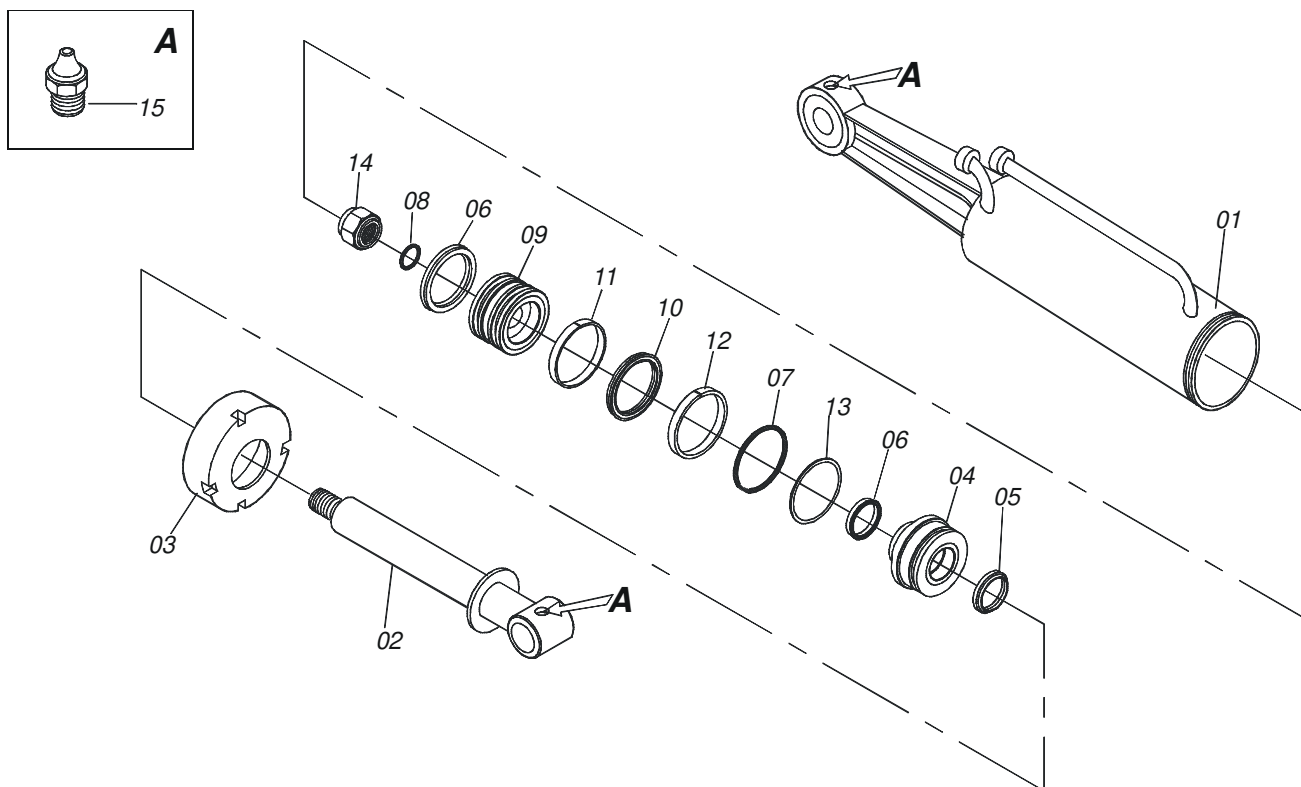

Item	Código	Descrição	Ver Pág.	QT
01	0511065775	CAMISA 85,72 X 313 BP PDC S-0304		01
02	0501069641	EXTENSOR 44,45 X 402 PDC 98		01
03	0502010993	TAMPA MOVEL 85,72		01
04	0502011223	SUPT ANEIS 44,45 X 85,7 BP		01
05	0503010761	ANEL RASPADOR		01
06	0503010990	GAXETA 1870-1750-375-B		01
07	0503010976	ANEL O RING 2-336 N 3006-9B 1G85119		01
08	0503010042	ANEL O RING 2-214 N 3006-9B 1G05116		01
09	0502011847	EMBOLO 44,45 X 85,72 BP		01
10	0503012509	GAXETA OE 085705200211D-BR		02
11	0503010948	ANEL G.E.3.3/8X2X1/2 W4-3346-590 PK		01
12	0503010949	ANEL G.I.1.3/4X3X1/2 W2-2000-500 PK		01
13	0503011060	ANEL BACK-UP 8-336 1G31106		01
14	0503010063	PORCA SEXTAVADO AUTOTRAVANTE COM NYLON 1 UNS ALTA G.5 ZN		01
15	0503010002	GRAXEIRA 1800		02
16	0501035169	JOGO DE REPARO DE CILINDRO 44,45 X 85,72		01