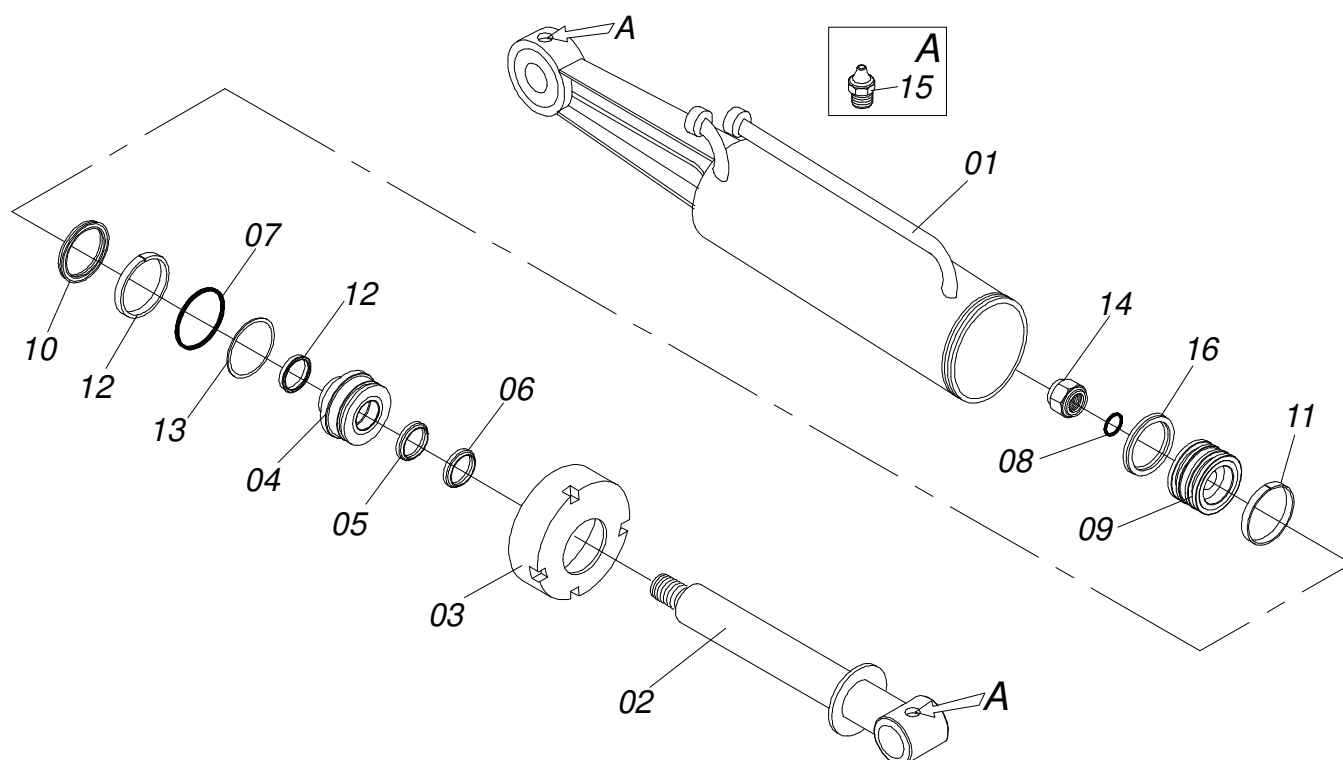

Item	Código	Descrição	Ver Pág.	QT
01	0511066824	CAMISA 101,6 X 323 BP		01
02	0501069642	EXTENSOR 53,98 X 431 PDC 98		01
03	0502010017	TAMPA MOVEL 101,6		01
04	0502011250	SUPORTE ANEIS 53,98 X 101,6		01
05	0503010319	ANEL RASPADOR D-2125		01
06	0503010314	GAXETA 2500-2125-375-B		01
07	0503010338	ANEL O RING 2-342 N 3006-9B		01
08	0503010345	ANEL O RING 2-218 N 3006-9B 1G04609		01
09	0502011249	EMBOLO 53,98 X 101,60 PDC		01
10	0503010043	GAXETA 3750-3250 B		01
11	0503010994	ANEL G.E.4 X 3 X 1/2 W2-4000-500 PK		01
12	0503010973	ANEL G.E.2.1/2X3X1/2 W2-2500-500 PK		01
13	0503011061	ANEL BACK-UP 8-342		01
14	0503010817	PORCA SEXTAVADA AUTOTRAVANTE COM NYLON 1.1/4 UNF ALTA G.5 ZN		01
15	0503010002	GRAXEIRA 1800		02
16	0503012725	GAXETA OE 101605020211D-BR 1G17605		01