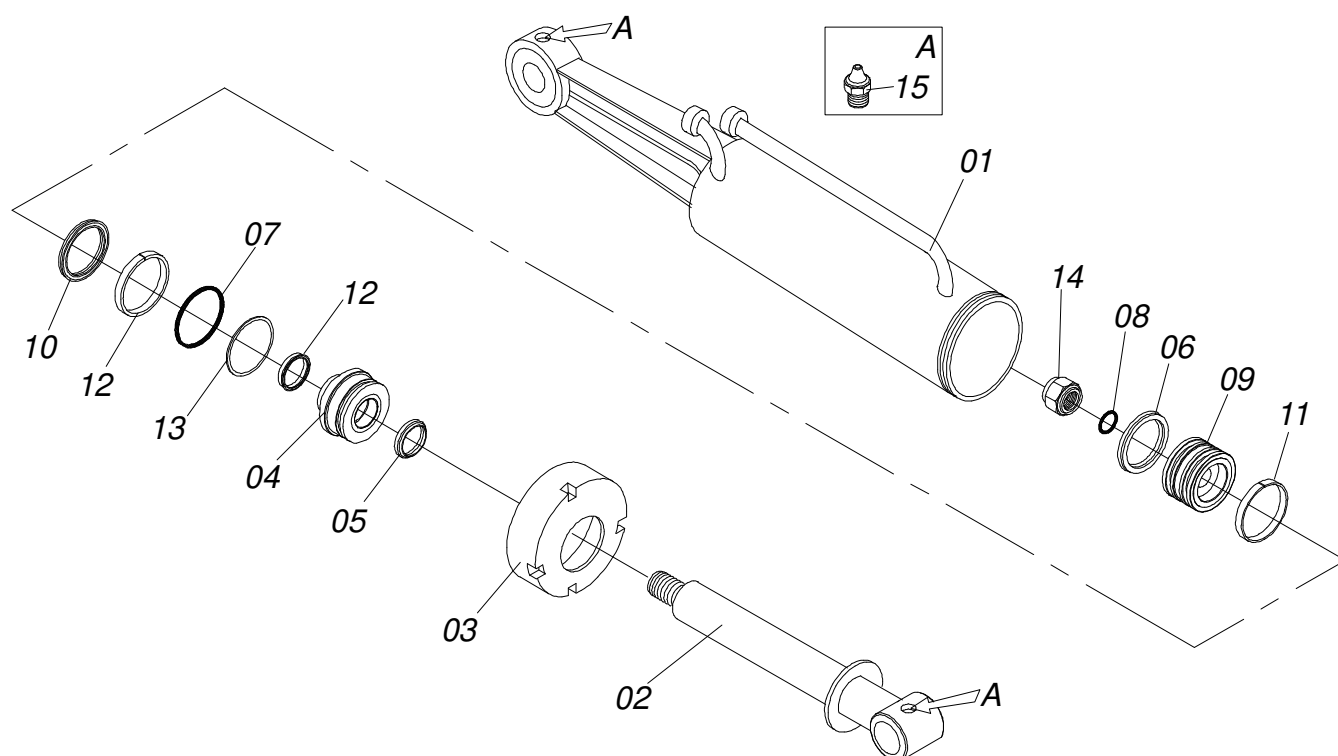

Item	Código	Descrição	Ver Pág.	QT
01	0501067099	CAMISA 85,65 X 313 PDC		01
02	0501069641	EXTENSOR 44,45 X 402 PDC 98		01
03	0502010993	TAMPA MOVEL 85,72		01
04	0502010781	SUPORTE ANEIS 44,45 X 85,72		01
05	0503010761	ANEL RASPADOR		01
06	0503010990	GAXETA 1870-1750-375-B		01
07	0503010976	ANEL O RING 2-336 N 3006-9B 1G85119		01
08	0503010042	ANEL O RING 2-214 N 3006-9B 1G05116		01
09	0502010843	EMBOLO 44,45 X 85,7		01
10	0503010170	GAXETA 3120 2750		01
11	0503010948	ANEL G.E.3.3/8X2X1/2 W4-3346-590 PK		01
12	0503010949	ANEL G.I.1.3/4X3X1/2 W2-2000-500 PK		01
13	0503011060	ANEL BACK-UP 8-336 1G31106		01
14	0503010063	PORCA SEXTAVADO AUTOTRAVANTE COM NYLON 1 UNS ALTA G.5 ZN		01
15	0503010002	GRAXEIRA 1800		02