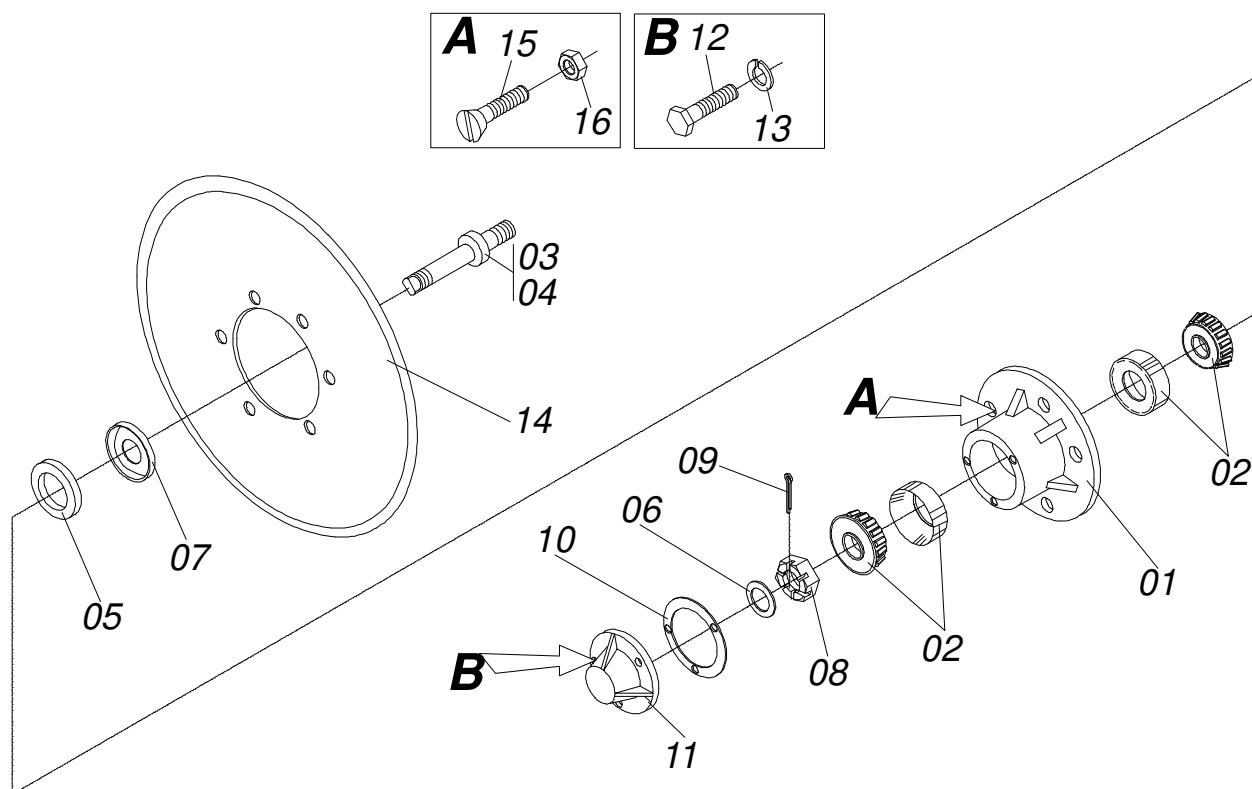

Item	Código	Descrição	Ver Pág.	QT
00	0501051795	DISCO 15 COMPL DIR PDC S-0198		01
00A	0501051796	DISCO 15 ESQ COMPL PDC S-0198		01
01	0502011930	CAIXA DISCO DUPLO DESENCONTRADO		01
02	0503010598	ROLAMENTO 30204		02
03	0521011109	EIXO DIR CUBO DDD PDC S-0198		01
04	0521011108	EIXO ESQ CUBO DDD PDC S-0198		01
05	0503011112	RETENTOR 02376-BRG		01
06	0511015098	ARRUELA LISA 19 X 30 X 0,50 ZN		01
07	0511011927	PORTA PO 58,50 X 19,20 X 7,50		01
08	0503030282	PORCA CASTELO 3/4 NF X 12 ZN		01
09	0503010140	CONTRAPINO 1/8 X 3/4		01
10	0503030757	JUNTA VEDACAO 71,50 X 50 X 0,50		01
11	0521019178	TAMPA DE PROTEÇÃO DO DDD ZN		01
12	0503010298	PARAFUSO 1/4 UNC X 1/2 C S G.2 1K04021 ZN		03
13	0503010143	ARRUELA PRESSAO 1/4 ZN 1K01518		03
14	0603022042	DPL15X4 C1,2AFSFR68,5+6FR D342 TATU		01
15	0503010546	PARAFUSO 5/16UNCX7/8 CE PHILLIPS G5 ZN		06
16	0503010337	PORCA SEXTAVADA 5/16 UNC G.5 ZN		06