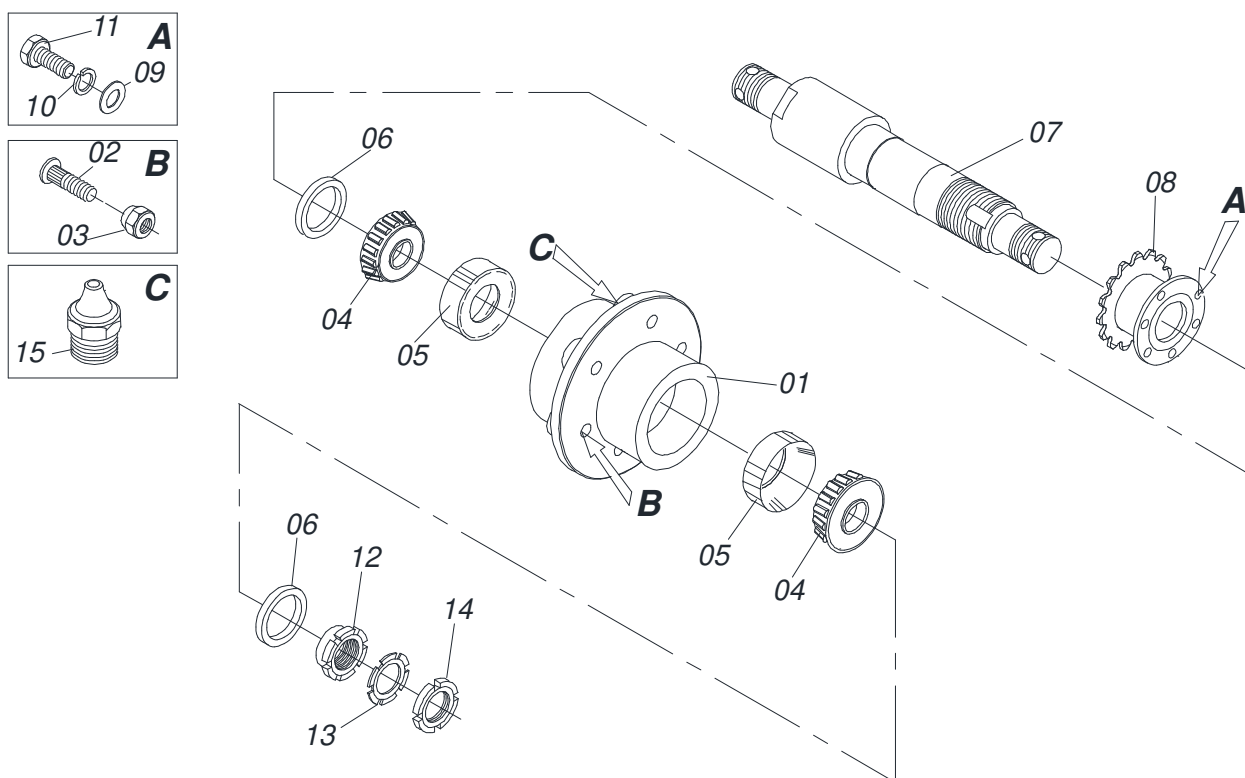

Item	Código	Descrição	Ver Pág.	QT
01	0502011109	CX SIST RODG P/TRANSM PDC		01
02	0503010328	ROLAMENTO 25590/25523		02
03	0503010804	RETENTOR 00547-B		02
04	0531015334	EIXO RODADO TRANSM 334 SDT 5000		01
05	0511063646	ENGR 28Z C/FLANGE SDT 5000		01
06	0501010694	ARRUELA LISA 8,50 X 18 X 1,50 ZN		06
07	0503011444	ARRUELA PRESSAO 5/16 SA		06
08	0503010365	PARAFUSO 5/16 UNC X 1.1/4 C S G.5 ZN		06
09	0511015949	PORCA TRAVA RODADO TRANSPORTE		01
10	0503010329	ARRUELA TRAVA MB-9		01
11	0503010330	PORCA FIXA KM 9		01
12	0503010002	GRAXEIRA 1800		01
13	0501010127	PARAFUSO ROD9/16UNFX1.7/8CR G.5 REC ZN		06
14	0503010035	PORCA CONICA 9/16 UNF ZN		06