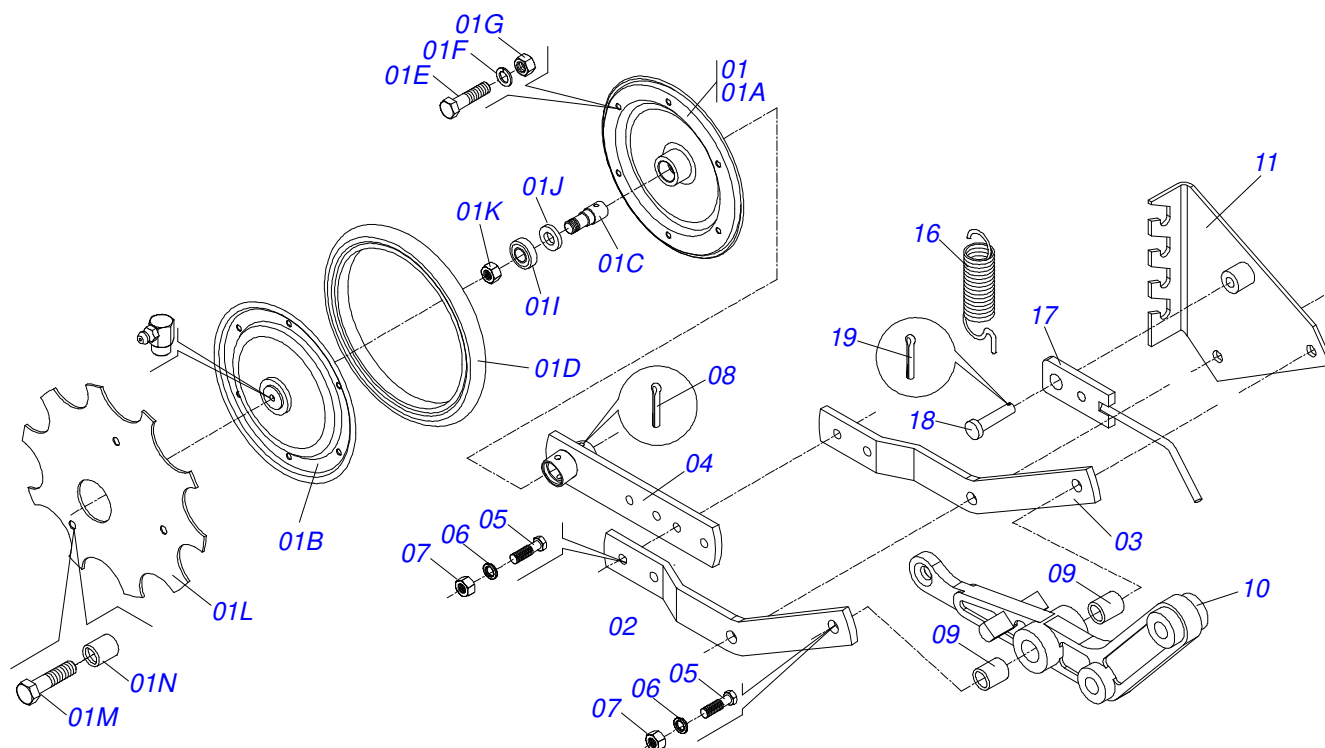

Item	Código	Descrição	Ver Pág.	DIR ESQ
01	0501051005	RODA COMPACTADORA COM DISCO REC	SDA2/E	01 01
01A	0511065018	SEMI ARO EXT RODA COMPACT	SDA3	01 01
01B	0501068827	SEMI ARO INT R COMPACT	PST2	01 01
01C	0541010382	EIXO RODA COMPACT V 1/2 UNF	SDA3	01 01
01D	0503031421	BANDA COMPACTADORA 295 X 25		01 01
01E	0503010011	PARAFUSO 5/16 UNC X 1/2 C S G.2 ZN		03 03
01F	0503010179	ARRUELA PRESSAO 5/16 ZN 1K01528		06 06
01G	0503010337	PORCA SEXTAVADA 5/16 UNC G.5 ZN		06 06
01H	0503010691	GRAXEIRA 1/4 NF		01 01
01I	0503011763	ROL 6203		02 02
01J	0503010272	RETENTOR 00715-BA		01 01
01K	0503012136	PORCA AUTOTRAVANTE 1/2 NF		01 01
01L	0602021014	DR14X3 C16AFPFR39+3FR D350 15R TT		01 01
01M	0503010365	PARAFUSO 5/16 UNC X 1.1/4 C S G.5 ZN		03 03
01N	0511014024	LUVA 10 X 13 X 15,5	SDA2/SDA2E	03 03
02	0501013798	BRACO ESQUERDO		01
03	0501013799	BRACO DIREITO		01
04	0501066945	FIXD RODA COMPACT V SDA2		01 01
05	0501010080	PARAFUSO SEXTAVADO NC 3/8X1 1/2 G2 ZN 1K04470		02 02
06	0503010025	ARRUELA PRESSAO 3/8 ZN 1K01527		02 02
07	0503010026	PORCA SEXTAVADA 3/8 UNC G.5 ZN		02 02
08	0503010584	CONTRAPINO 1/4 X 1		02 02
09	0521010724	LUVA 13,5 X 19 X 48	SDA2E	02 02
10	0502011093	SUPT RODA COMPACT		01 01
11	0501066947	PLACA REGULADORA ESQUERDO SDA2E S-0194		01
12	0501066946	PLACA REGULADORA DIREITA SDA2		01
13	0503010752	PARAFUSO 1/2 UNC X 3.1/2 C S G.5 ZN		02 02
14	0503010019	ARRUELA PRESSAO 1/2 ZN 1K01556		02 02
15	0503010060	PORCA SEXTAVADA 1/2 UNC G.5 ZN		02 02
16	0503030805	MOLA TRACAO 40 X 152 X 4,20		01 01
17	0501068980	ACIOND REG	SDA2E 27	01 01