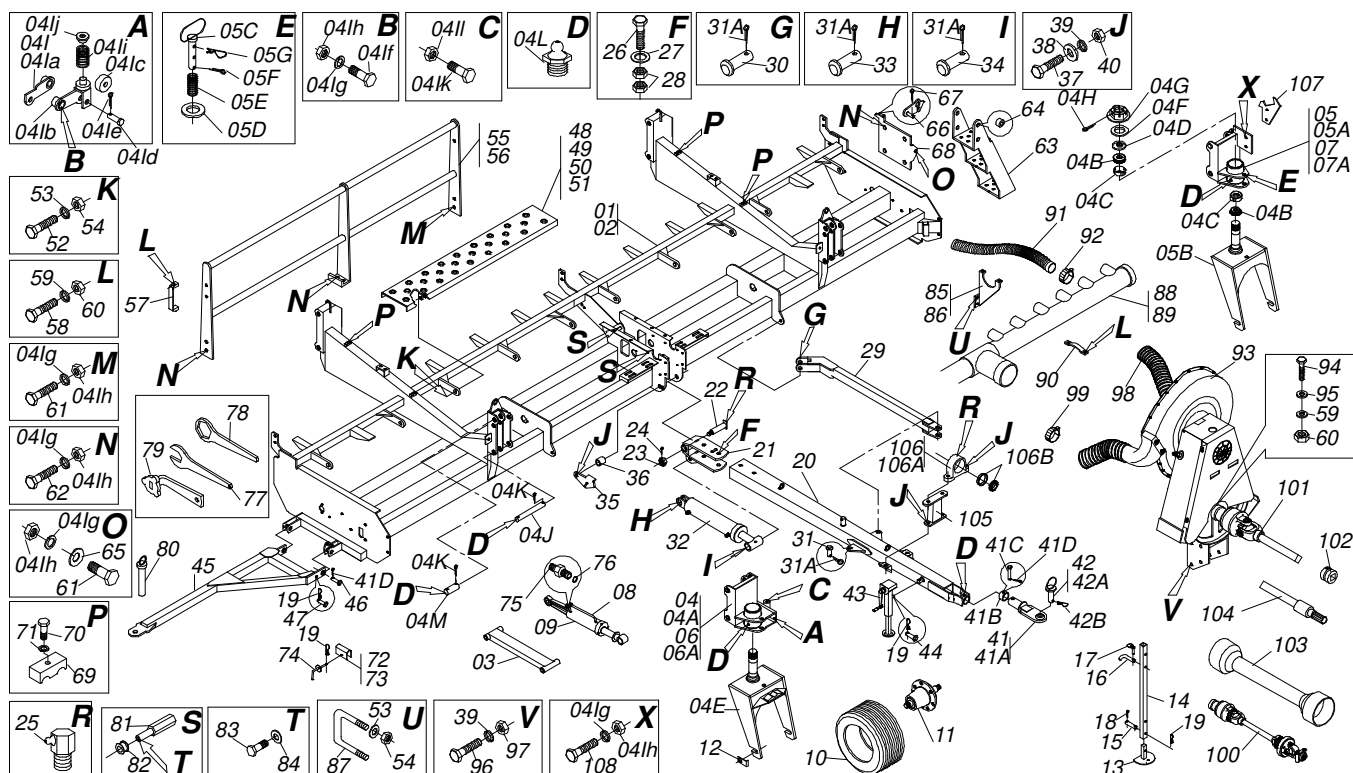

Artículo	Código	Descripción	Ver Pág.	QT
001	0511065508	CHASIS PDC 1252		01
002	0511065509	CHASIS PDC 1452		01
003	0501069217	BRAZO ARTIC RODADO		08
004	0501055447	ARTICULACION RODADO		01
004A	0511065730	ARTICULACION RODADO DERECHO		01
004B	0503010640	CONE 3984		08
004C	0503010641	CAPA 3920		08
004D	0503010091	RETEN 00134-B		08
004E	0511065457	HORQUILLA RODADO DELANTERO TRASERO DERECHO		02
004F	0511015449	ARANDELA 132 X 64 X 12		04
004G	0502040080	TUERCA R.2.1/2 UN		04
004H	0503010073	PASADOR ABIERTO 3/8 X 3.1/2		04
004I	0501046478	CONJUNTO TRABA RODADO		02
004Ia	0501067328	ARTICULACION TRABA		02
004Ib	0501067329	ARTICULACION TRABA CON GUIA		02
004Ic	0511016229	ROLDANA 2" X 16 X 20		02
004Id	0511016227	EJE UNION 15,5 X 47,5		02
004Ie	0503010071	PASADOR ABIERTO 3/16 X 1		02
004If	0511016244	TORNILLO		04
004Ig	0503010019	ARANDELA PRESION 1/2"		19
004Ih	0503010060	TUERCA 1/2" UNC		19
004Ii	0503031006	RESORTE COMPRESION 41 X 80 X 7		02
004Ij	0511016228	APOYO RESORTE		02
004Ik	0501019274	TORNILLO 5/8" UNC X 2"		02
004Il	0503010013	TUERCA 5/8		02
004J	0541013059	EJE 38,1 X 303		04
004K	0503010523	PASADOR ABIERTO 1/4" X 2"		12
004L	0503010002	GRASERA 1800		12
004M	0541013058	EJE 38,1 X 120		04
005	0501055448	ARTICULACION RODADO		01
005A	0511065731	ARTICULACION RODADO IZQUIERDO		01