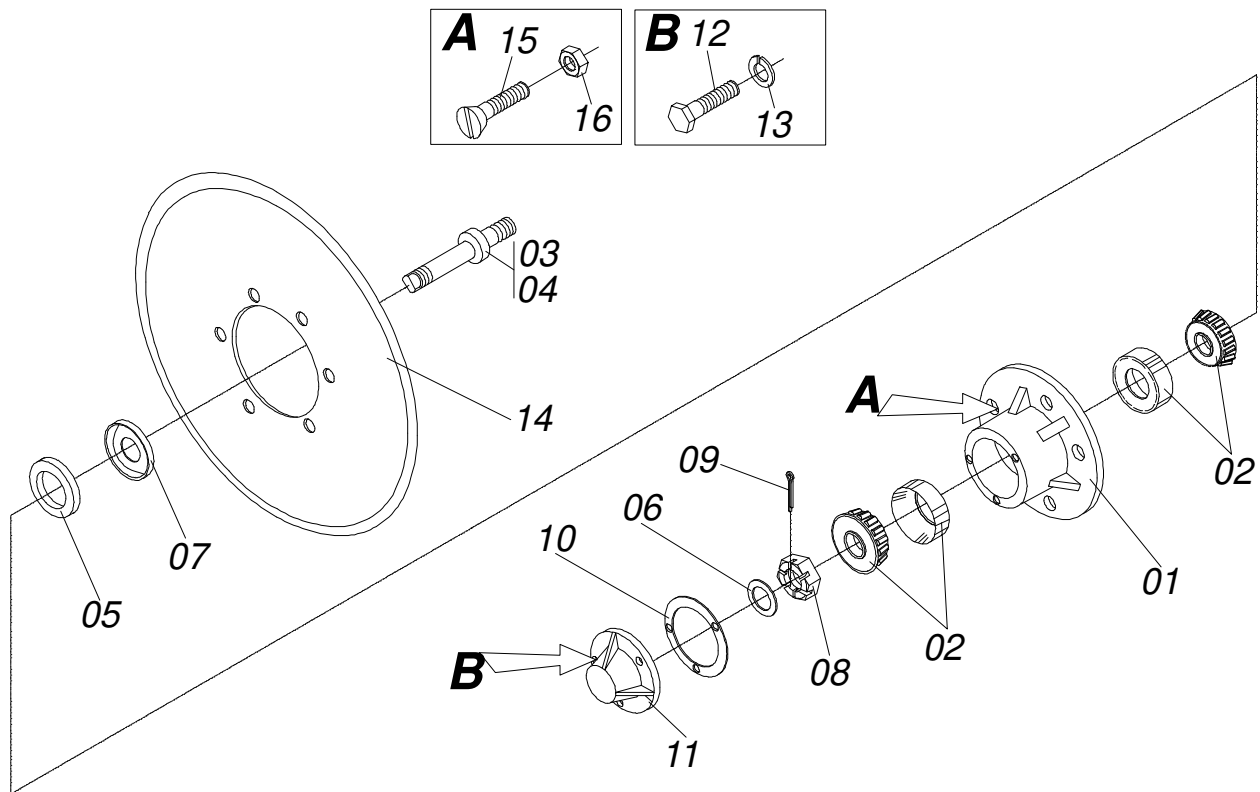

Artículo	Código	Descripción	Ver Pág.	QT
00	0501051795	DISCO 15 COMPL DERECHO		01
00A	0501051796	DISCO 15 IZQUIERDO COMPLETO		01
01	0502011930	CAJA DEL DISCO DOBLE DESENCONTRADO		01
02	0503010598	RODAMIENTO 30204		02
03	0521011109	EJE DERECHO CUBO DDD		01
04	0521011108	EJE IZQUIERDO CUBO DDD		01
05	0503011112	RETENTOR 02376-BRG		01
06	0511015098	ARANDELA PLANA		01
07	0511011927	GUARDAPOLVO 58,50 X 19,20 X 7,50		01
08	0503030282	TUERCA CASTILLO 3/4" UNF X 12		01
09	0503010140	PASADOR ABIERTO 1/8" X 3/4"		01
10	0503030757	EMPAQUETA DURA 71,50 X 50 X 0,50		01
11	0521019178	TAPA PROFUNDIDADE		01
12	0503010298	TORNILLO 1/4" UNC X 1/2"		03
13	0503010143	ARANDELA PRESION		03
14	0603022042	DISCO PLANO LISO		01
15	0503010546	TORNILLO 5/16 UNC X 7/8		06
16	0503010337	TUERCA 5/16		06