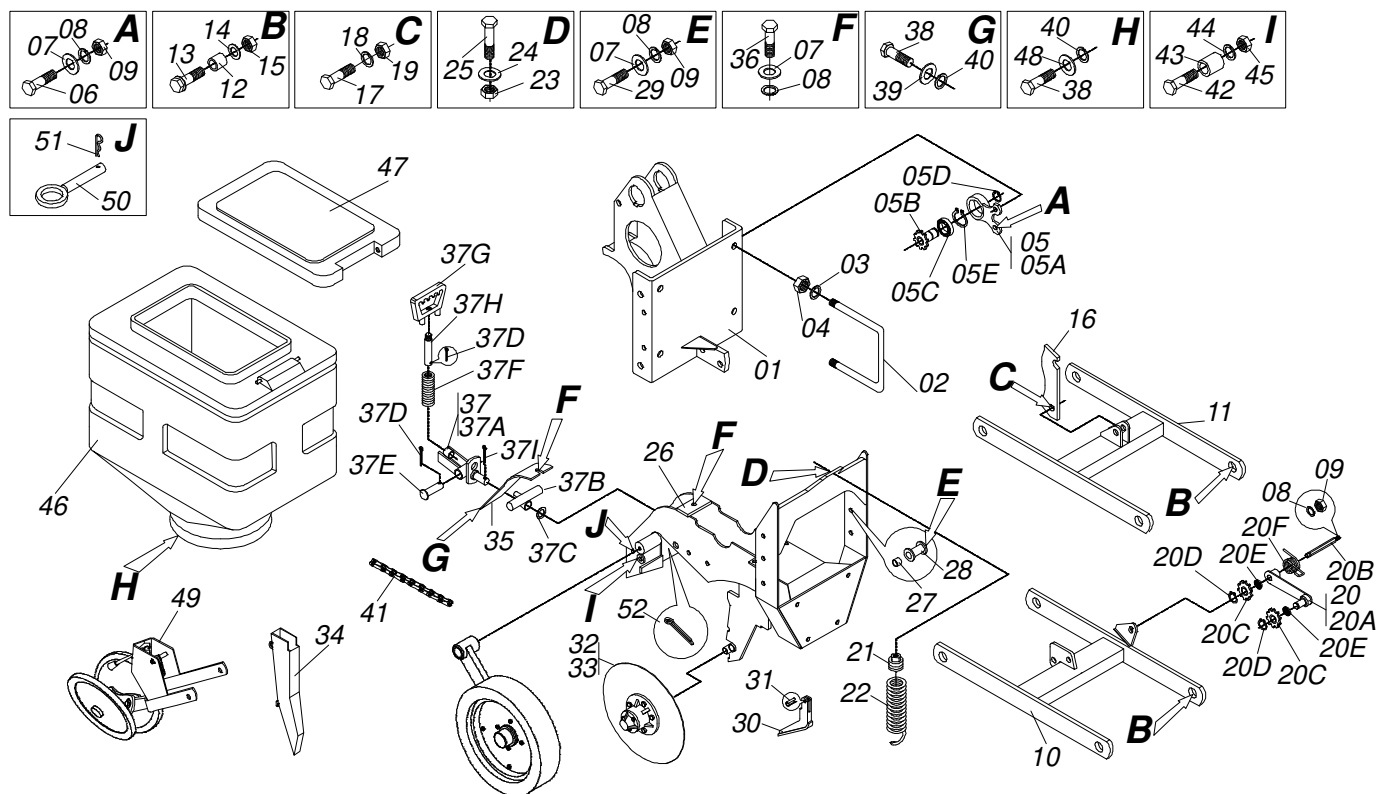

Artículo	Código	Descripción	Ver Pág.	QT
01	0511064267	FIJADOR APOYO LINEA SEMILLA	01	
02	0541013002	PERNO 5/8" UNC X 198 X 165	02	
03	0503010027	ARANDELA PRESION	04	
04	0503010013	TUERCA 5/8	04	
05	0501055406	CHUMACERA EJE SEMILLA COMPL	01	
05A	0511065651	CHUMACERA AJE SEMILLA	01	
05B	0511065649	RUEDA ENGRANAJE 17Z EJE	01	
05C	0503012861	RODAMIENTO 6006 2RS	01	
05D	0503010707	ANILLO TENSOR 501030 (PARA EJE)	02	
05E	0503012858	ANILLO TENSOR 502075 (PARA AGUJERO)	01	
06	0503010751	TORNILLO 3/8" UNC X 1.1/4"	02	
07	0501010984	ARANDELA PLANA	07	
08	0503010025	ARANDELA PRESION 3/8	05	
09	0503010026	TUERCA 3/8	04	
10	0501069140	SOPORT LINEA INF	01	
11	0501069141	SOPORT LINEA SUPERIOR	01	
12	0521010482	BUJE ARTICULACION	08	
13	0503011399	TORNILLO M16 X 1,5 X 50	08	
14	0501012140	ARANDELA PLANA	08	
15	0503011400	TUERCA TORQUE M16 X 1,5	08	
16	0521010982	TRABA SUST LINEA SEMILLA	01	
17	0503011135	TORNILLO	01	
18	0503010180	ARANDELA PRESION 7/16"	01	
19	0503010244	TUERCA 7/16	01	
20	0501051784	ESTIRADOR CADENA 16Z COMPL	01	
20A	0501069207	ESTIRADOR CADENA	01	
20B	0521011181	EJE ARTICULACION ESTIRADOR CADENA	01	
20C	0501069201	ENGRANAJE 16Z BUJE	02	
20D	0503010291	ANILLO TENSOR 501012 (PARA EJE)	02	
20E	0503012128	RODAMIENTO 6201 RS	02	
20F	0503031370	RESORTE TORSION 40,5 X 19 X 4,7 DER	01