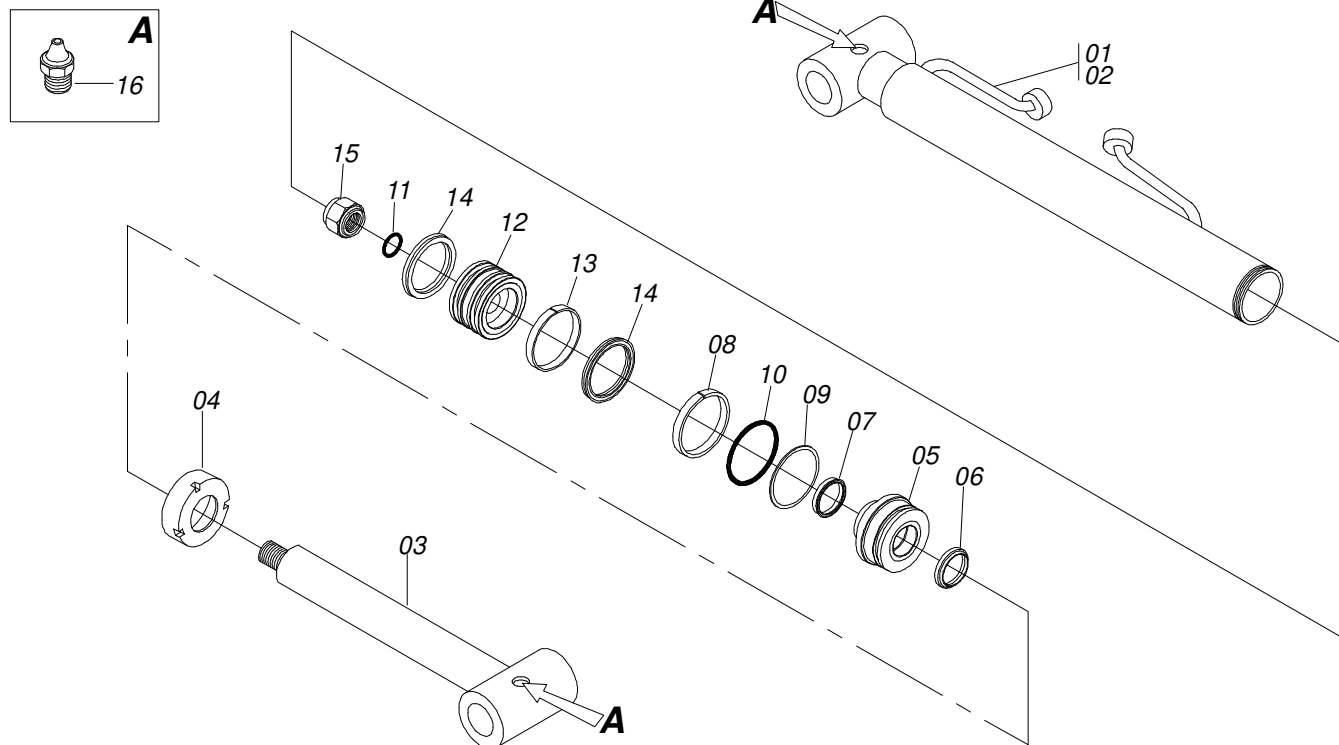

Artículo	Código	Descripción	Ver Pág.	QT
00	0501045149	CILINDRO HIDRAULICO 38,1 X 63,5 X 745 X 472 DERCHO		01
00A	0501046485	CILINDRO HIDRAULICO 38,1 X 63,5 X 745 X 472 IZQUIERDO		01
01	0501067104	CAMISA 63,5 X 648 DERECHO		01
02	0501067700	CAMISA 63,5 X 648 IZQUIERDA		01
03	0501069883	EXTENSOR CILINDRO HIDRAULICO 38.10 X 673		01
04	0502010471	TAPA MOVIL 63,50		01
05	0502010780	SOPORTE ANILLOS 38,1 X 63,		01
06	0503010163	ANILLO RASPADOR D-1500		01
07	0503010989	ANILLO 1870-1500-375-B		01
08	0503010970	ANILLO GUIA INTERNO W1-1650-500		01
09	0503011058	ANILLO BACK-UP 8-330		01
10	0503010161	ANILLO O-RING 2-330 N 3006 9B		01
11	0503010042	ANILLO O-RING 2-214 N 3006-9B		01
12	0502010783	EMBOLO 38 X 63,50		01
13	0503010973	ANILLO GUIA EXTERNO W2-2500-500		01
14	0503010160	ANILLO 2500 2000		02
15	0503010063	TUERCA 1" UNF		01
16	0503010002	GRASERA 1800		02
17	0501032666	JUEGO REPARO COMPL 38,10X63,50		01