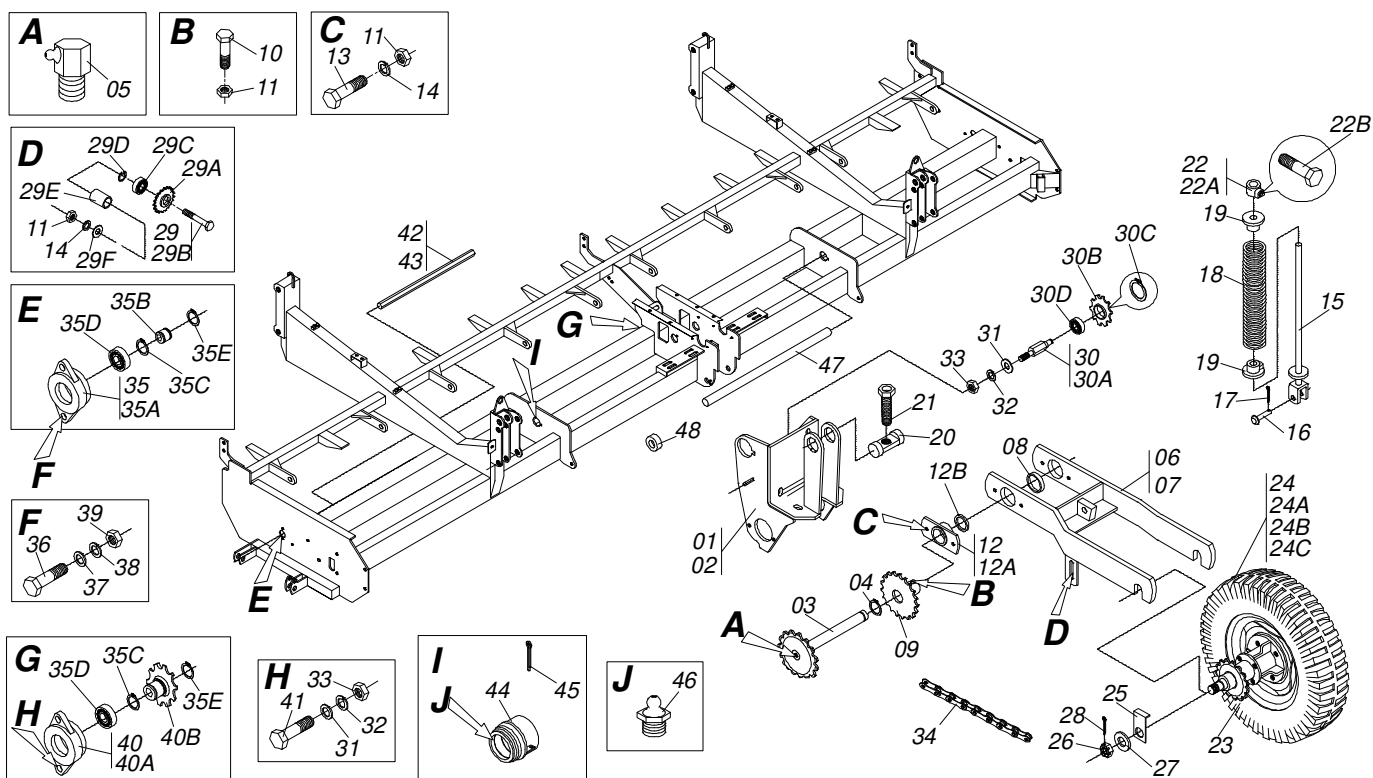

Artículo	Código	Descripción	Ver Pág.	QT
01	0502010908	CAJA RODADO		01
02	0503012747	RETEN 5144		01
03	0503010613	CONE 3780		01
04	0503010614	CAPA 3720		01
05	0503010328	RODAMIENTO 25590/25523		01
06	0503012162	RETENEDOR 5046 BAG		01
07	0541012124	EJE RODADO TRANSP		01
08	0511015949	TUERCA TRABA		01
09	0503010329	ARANDELA DE BLOQUEO		01
10	0503010330	TUERCA FIJA KM 9		01
11	0521011100	ARANDELA PLANA		01
12	0501010186	TORNILLO RUEDA 5/8"UN X 2.1/8"		08
13	0503010064	TUERCA CONICA 5/8 UNF		08
14	0503011052	TUERCA CASTILLO 1.1/4" UNF X 19,5		02
15	0503010067	PASADOR ABIERTO 3/16" X 2.1/2"		02
16	0503010002	GRASERA 1800		02

Artículo	Código	Descripción	Ver Pág.	QT
01	0501055638	JUNTA HOMOCINETICA C/ CUPLA EMBRA		01
01A	0503012607	TERMINAL HOMOC DEL TRACTOR		01
01Aa	0521010638	EJE UNION ENGANCHE RAPIDO		01
01Ab	0503030518	RESORTE COMPRESION 13 X 25 X 1,2		01
01Ac	0503010140	PASADOR ABIERTO 1/8" X 3/4"		01
01B	0503012605	CRUCETA		02
01C	0503012606	CUERPO CENTRAL		01
01D	0503012604	TERMINAL HOMOC CON CUPLA HEMBRA		01
01E	0503012618	TUBO TRIAN HEMBRA 53,8X52,2X800		01
01F	0503010843	PASADOR TENSION 10 X 85		01
01G	0503011878	PASADOR TENSION 6 X 85		01
02	0501055639	JUNTA UNIVERSAL		01
02A	0503013132	TERMINAL CG292		01
02B	0503012096	CRUCETA		01
02C	0503013187	TERMINAL		01
02D	0503012619	TUBO TRIAN MACHO 45,5X44,6X800		01
02E	0503011069	PASADOR TENSION 10 X 70		01
02F	0503011805	PASADOR TENSION 6 X 70		01
03	0503013189	PROTECCION COMPLETA		01
04	0503012023	CADENA PROTECCION		01