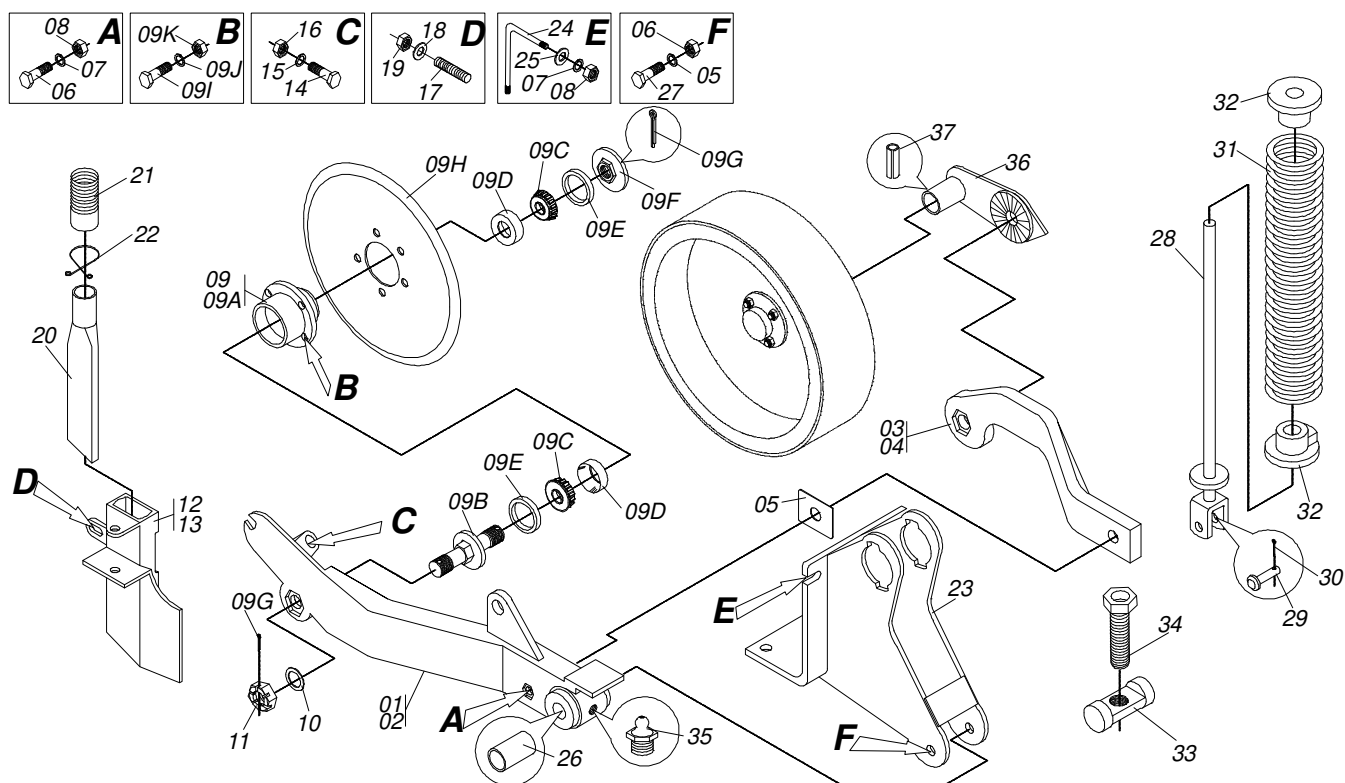

Artículo	Código	Descripción	Ver Pág.	QT
00	0511041274	LINEA ABONO DERECHO COMPL		01
00A	0511041275	LINEA ABONO IZQUIERDO COMPL.		01
01	0502011463	BRAZO DERECHO LINEA ABONO		01
02	0502011464	BRAZO IZQUIERDO LINEA ABONO		01
03	0502011521	BRAZO DERECHO RUEDA PROF ABONO		01
04	0502011525	BRAZO IZQUIERDO RUEDA PROF		01
05	0502011197	CUERPO TUERCA AJUSTE 170		03
06	0503010233	TORNILLO 5/8 UNC X 2.1/2		01
07	0503010027	ARANDELA PRESION		06
08	0503010013	TUERCA 5/8		06
09	0501051793	DISC LINEA ABONO 17		01
09A	0502011465	CAJA DISCO CORTE		01
09B	0501069211	GUARDAPOLVO AJE		01
09C	0503010619	CONE 67048		01
09D	0503010620	CAPA 67010		01
09E	0503012103	RENTENS 5301		02
09F	0501069210	TUERCA 1/4" UNF GUARDA POLVO		01
09G	0503010038	PASADOR ABIERTO 3/16 X 2		02
09H	0603024037	DISCO PLANO LISO		01
09I	0503010371	TORNILLO 5/16 UNC X 1		05
09J	0503010179	ARANDELA PRESION		05
09K	0503010337	TUERCA 5/16		05
10	0501019435	ARANDELA PLANA		02
11	0503011052	TUERCA CASTILLO 1.1/4" UNF X 19,5		01
12	0502012126	SOPORT DERECHO BOQUILLA ABONO		01
13	0502012127	SOPORT IZQUIERDO BOQUILLA ABONO		01
14	0503010547	TORNILLO 1/2" UNC X 4"		01
15	0503010019	ARANDELA PRESION 1/2"		01
16	0503011336	TUERCA 1/2" UNC S		01
17	0531017676	PRISIONERO R 3/8UNC X 105		02
18	0501010984	ARANDELA PLANA		04