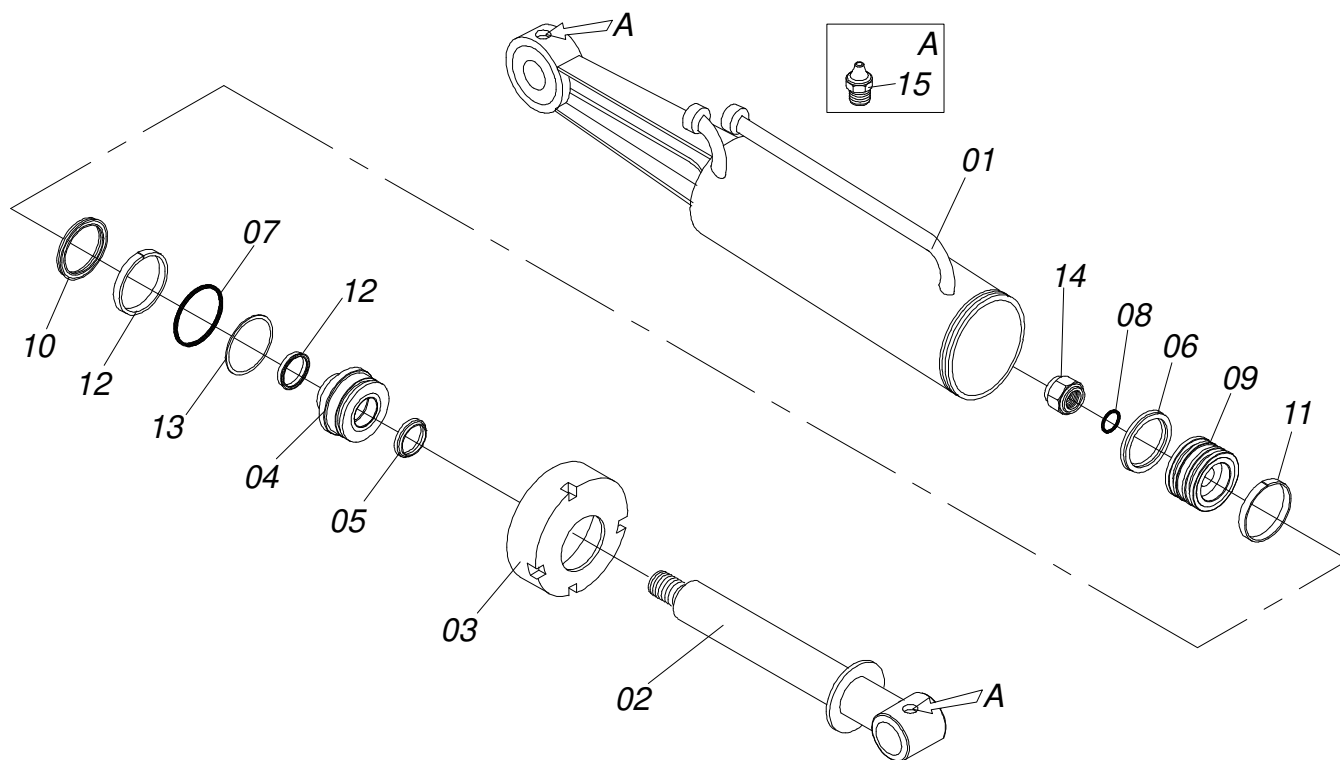

Artículo	Código	Descripción	Ver Pág.	QT
01	0501067099	CAMISA 85,65 X 313		01
02	0501069641	EXTENSOR 44,45 X 402		01
03	0502010993	TAPA MOVIL 85,72		01
04	0502010781	SOPORTE ANILLOS 44,45 X 85,72		01
05	0503010761	ANILLO RASCADOR D-1750		01
06	0503010990	ANILLO 1870-1750-375-B		01
07	0503010976	ANILLO O'RING 2-336 N 3006-9B		01
08	0503010042	ANILLO O'RING 2-214 N 3006-9B		01
09	0502010843	EMBOLO 44,45 X 85,7		01
10	0503010170	ANILLO 3120 2750		01
11	0503010948	ANILLO GUIA EXTERNO W4-3346-590		01
12	0503010949	ANILLO GUIA INTERNO W2-2000-500		01
13	0503011060	ANILLO BACK-UP 8-336		01
14	0503010063	TUERCA 1" UNF		01
15	0503010002	GRASERA 1800		02