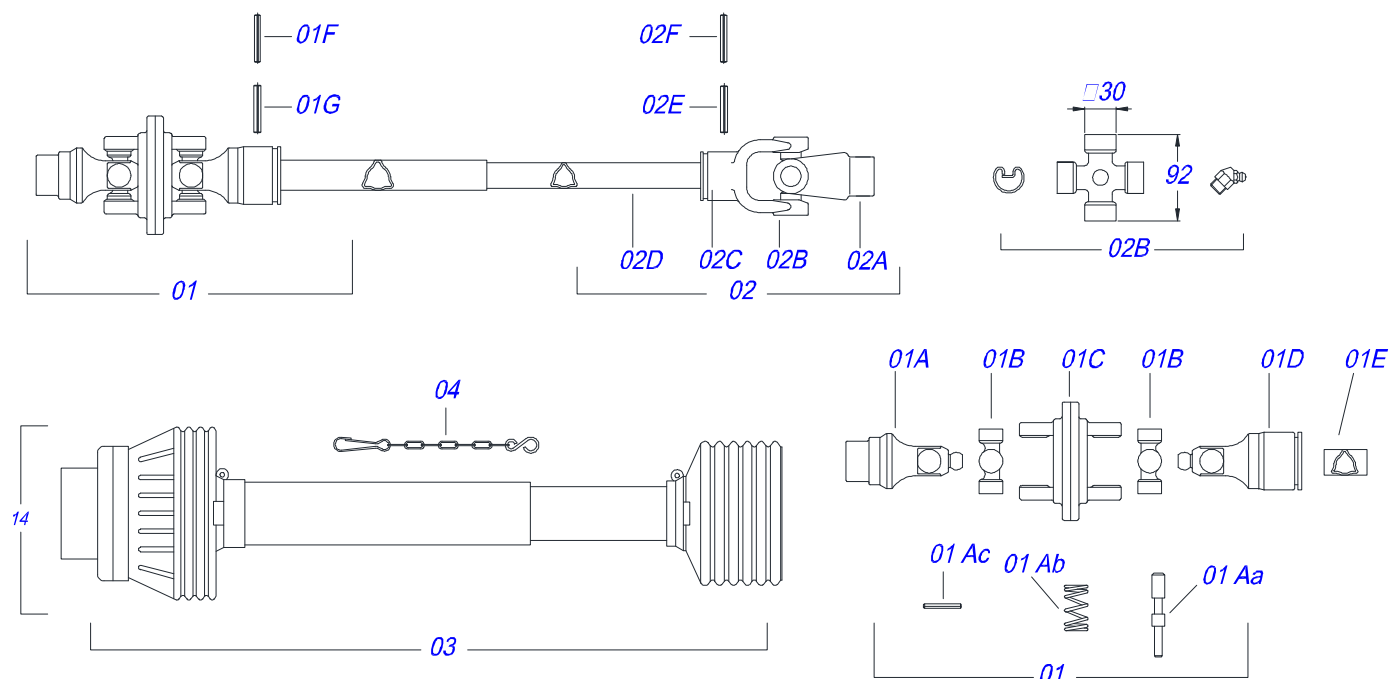

Artículo	Código	Descripción	Ver Pág.	QT
01	0501055638	JUNTA HOMOCINETICA C/ CUPLA EMBRA		01
01A	0503012607	TERMINAL HOMOC DEL TRACTOR		01
01Aa	0521010638	EJE UNION ENGANCHE RAPIDO		01
01Ab	0503030518	RESORTE COMPRESION 13 X 25 X 1,2		01
01Ac	0503010140	PASADOR ABIERTO 1/8" X 3/4"		01
01B	0503012605	CRUCETA		02
01C	0503012606	CUERPO CENTRAL		01
01D	0503012604	TERMINAL HOMOC CON CUPLA HEMBRA		01
01E	0503012618	TUBO TRIAN HEMBRA 53,8X52,2X800		01
01F	0503010843	PASADOR TENSION 10 X 85		01
01G	0503011878	PASADOR TENSION 6 X 85		01
02	0501055639	JUNTA UNIVERSAL		01
02A	0503013132	TERMINAL CG292		01
02B	0503012096	CRUCETA		01
02C	0503013187	TERMINAL		01
02D	0503012619	TUBO TRIAN MACHO 45,5X44,6X800		01
02E	0503011069	PASADOR TENSION 10 X 70		01
02F	0503011805	PASADOR TENSION 6 X 70		01
03	0503013189	PROTECCION COMPLETA		01
04	0503012023	CADENA PROTECCION		01