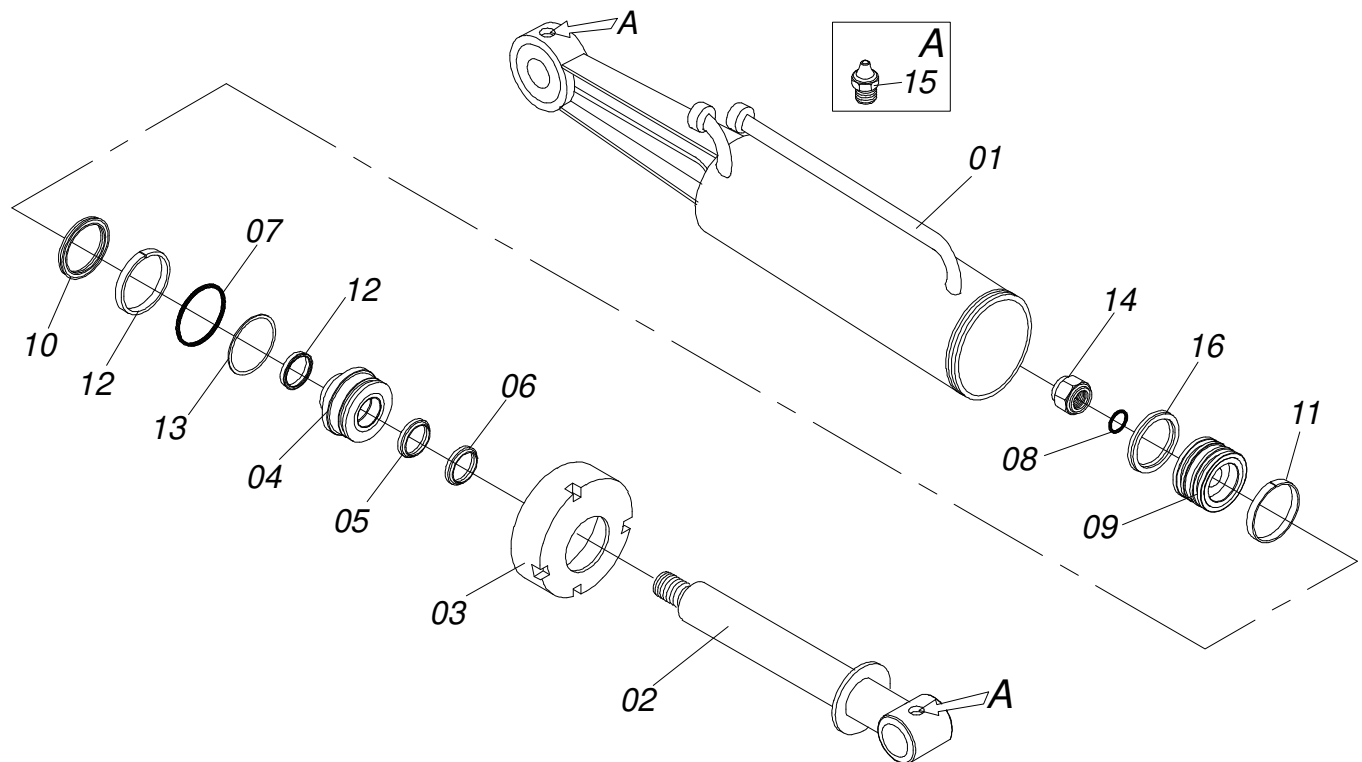

Artículo	Código	Descripción	Ver Pág.	QT
01	0511066824	CAMISA 101,6 X 323 BP		01
02	0501069642	EXTENSOR 53,98 X 431		01
03	0502010017	TAPA MOVIL 101,6		01
04	0502011250	SOPORTE DOS ANILLOS		01
05	0503010319	ANILLO RASCADOR D-2125		01
06	0503010314	ANILLO 2500-2125-375-B		01
07	0503010338	ANILLO O'RING 2-342 N 3006-9B		01
08	0503010345	ANILLO O'RING 2-218 N 3006-9B		01
09	0502011249	EMBOLO		01
10	0503010043	ANILLO 3750-3250		01
11	0503010994	ANILLO GUIA EXTERNO W2-4000-500		01
12	0503010973	ANILLO GUIA EXTERNO W2-2500-500		01
13	0503011061	ANILLO BACK-UP 8-342		01
14	0503010817	TUERCA 1.1/4		01
15	0503010002	GRASERA 1800		02
16	0503012725	ANILLO		01