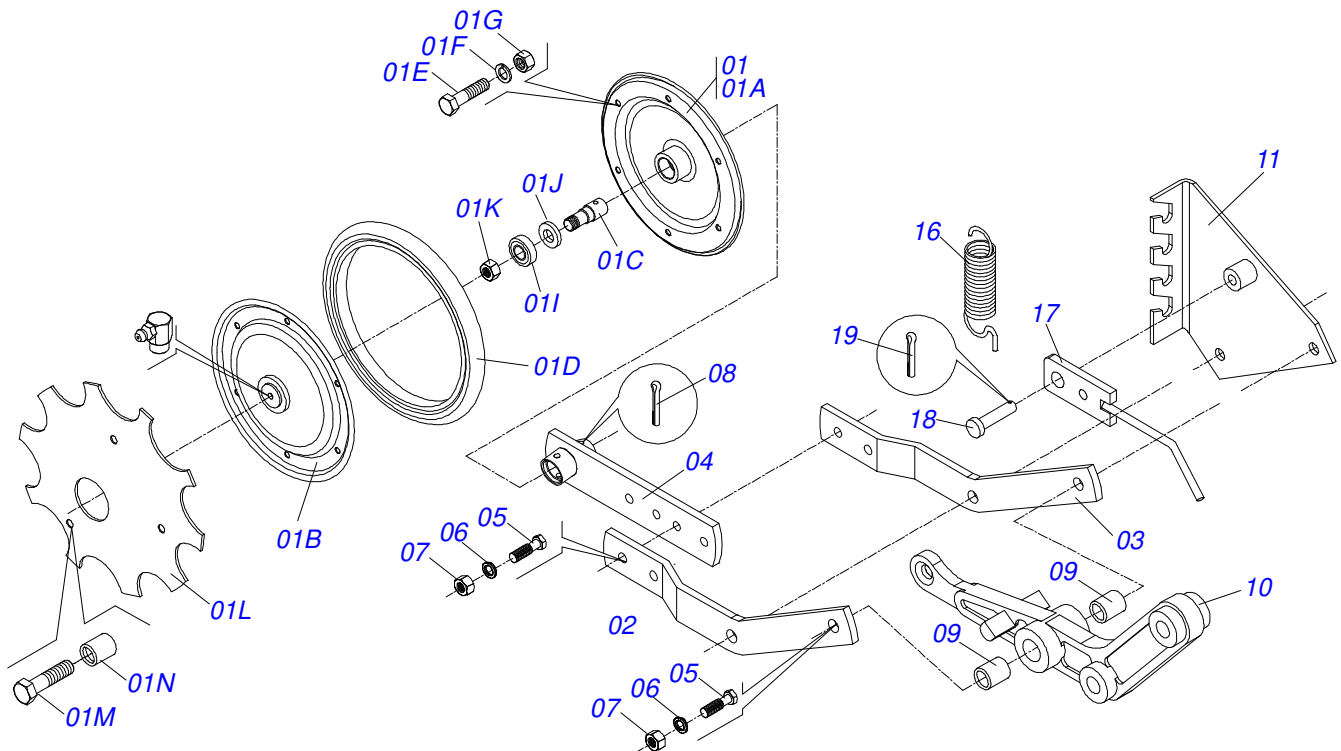

Artículo	Código	Descripción	Ver Pág.	DIR ESQ
01	0501051005	RUEDA COMPACTADORA CON DISCO	01	01
01A	0511065018	SEMI ARO EXT R COMPACTADORA	01	01
01B	0501068827	SEMI ARO INT R COMPACTADORA	01	01
01C	0541010382	EJE RUEDA COMPACTADORA	01	01
01D	0503031421	BANDA COMPACTADORA	01	01
01E	0503010011	TORNILLO 5/16" UNC X 1/2"	03	03
01F	0503010179	ARANDELA PRESION	06	06
01G	0503010337	TUERCA 5/16	06	06
01H	0503010691	GRASERA 1/4" NF	01	01
01I	0503011763	RODAMIENTO 6203	02	02
01J	0503010272	RETENES 00715-BA	01	01
01K	0503012136	TUERCA 1/2 NF	01	01
01L	0602021014	DISCO PLANO 14" X 3	01	01
01M	0503010365	TORNILLO	03	03
01N	0511014024	BUJE 10 X 13 X 15,5	03	03
02	0501013798	BRAZO IZQUIERDO		01
03	0501013799	BRAZO DERECHO		01
04	0501066945	FIJADOR DE LA RUEDA COMPACTADORA	01	01
05	0501010080	TORNILLO 3/8"	02	02
06	0503010025	ARANDELA PRESION 3/8	02	02
07	0503010026	TUERCA 3/8	02	02
08	0503010584	PASADOR ABIERTO 1/4" X 1"	02	02
09	0521010724	BUJE 13,5 X 19 X 48	02	02
10	0502011093	SOPORTE RUEDA COMPACT	01	01
11	0501066947	FIJADOR DE LA RUEDA COMPACTADORA		01
12	0501066946	PLACA REGULADORA DERECHA		01
13	0503010752	TORNILLO 1/2" UNC X 3.1/2"	02	02
14	0503010019	ARANDELA PRESION 1/2"	02	02
15	0503010060	TUERCA 1/2" UNC	02	02
16	0503030805	RESORTE TRACCION 40 X 152 X 4,20	01	01
17	0501068980	ACCIONADOR REGULADOR	01	01