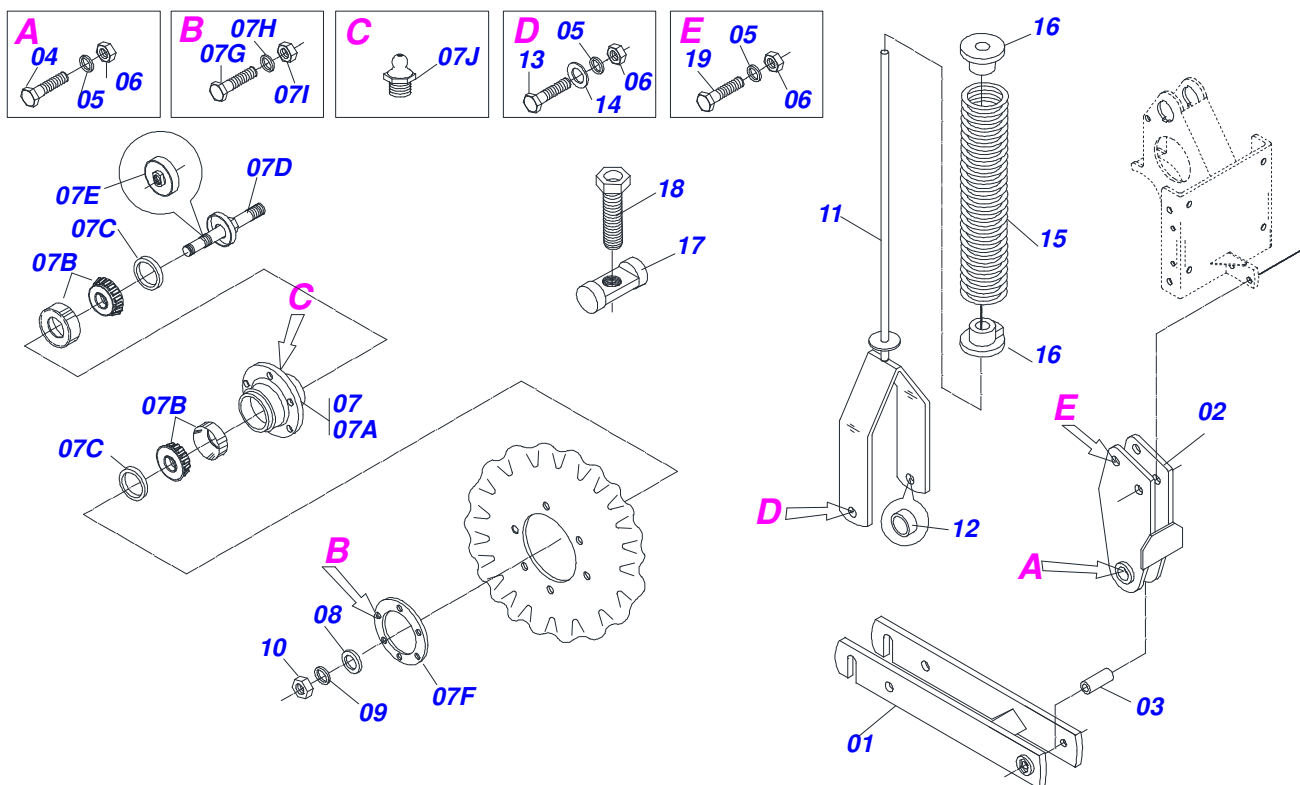

Artículo	Código	Descripción	Ver Pág.	QT
00	0511042864	DISCO CORTE COMPLETO	14	01
01	0511064265	BRAZO DISCO CORTE		01
02	0511064266	SOPORTE DISCO CORTE		01
03	0531017651	BUJE 25 X 16.5 X 84		01
04	0511010736	TORNILLO 5/8" UN X 5.1/4"		01
05	0503010027	ARANDELA PRESION		05
06	0503010129	TUERCA 5/8		05
07	0501055527	CX DISCO CORTE COMPL.		01
07A	0502011279	CAJA DISCO CORTE		01
07B	0503010215	RODAMIENTO 30205		02
07C	0503010213	RETENES 30205		02
07D	0511061647	EJE DISCO CORTE COMPL		01
07E	0501068582	TUERCA 7/8" UNF GUARDA POLVO		01
07F	0501013839	ARANDELA		01
07G	0503010365	TORNILLO		06
07H	0503011444	ARANDELA PRESION		06
07I	0503010337	TUERCA 5/16		06
07J	0503010691	GRASERA 1/4" NF		01
08	0511015346	ARANDELA PLANA		02
09	0503011438	ARANDELA PRESION		02
10	0531017617	TUERCA D CORTE 3/4" UNC X 16		02
11	0511064264	GUIA RESORTE DISCO CORTE		01
12	0511014513	BUJE ARTICULACION 25,40X16,67X10,6		02
13	0503010232	TORNILLO 5/8 UNC X 1.3/4		02
14	0501012140	ARANDELA PLANA		02
15	0503031379	RESORTE COMPRESION 62 X 320 X 11,11		01
16	0502020635	APOYO SUPERIOR RESORTE		02
17	0521011158	CONTRA TUERCA DEL RESORTE		01
18	0521012736	PINO REGULADOR		01
19	0501011541	TORNILLO 5/8" UNC X 3"		02