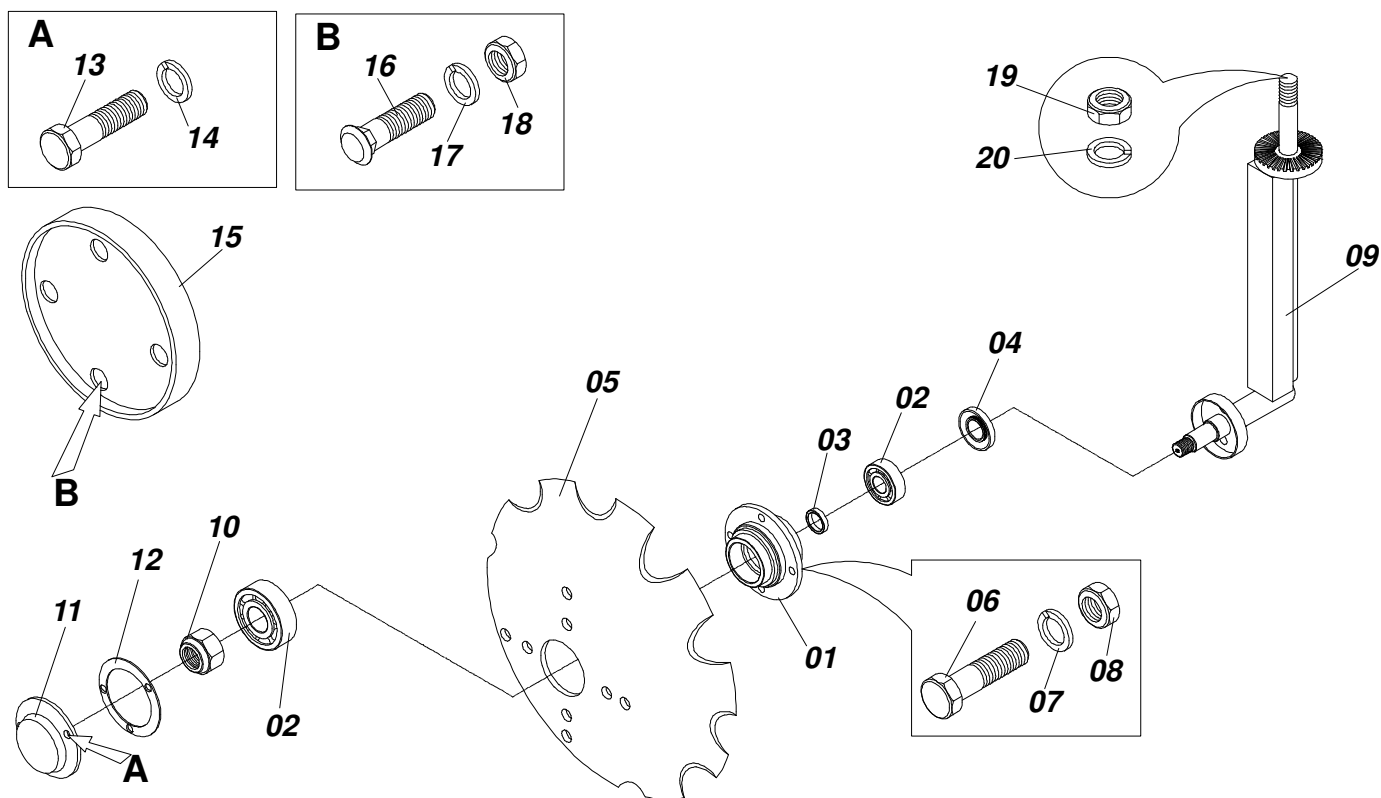

Artículo	Código	Descripción	Ver Pág.	QT
01	0502012077	MAZA DISCO MARCADOR LINEA		01
02	0503010598	RODAMIENTO 30204		02
03	0503011112	RETENTOR 02376-BRG		01
04	0503011105	ANILLO RETENCION AGUJERO		01
05	0602023094	DR16X3 C36AFPAFR73+4FR+4FR D474 10R		01
06	0503010358	TORNILLO 5/16 UNC X 7/8		04
07	0503010179	ARANDELA PRESION		04
08	0503010337	TUERCA 5/16		04
09	0511063375	EJE DISCO MARCADOR LINEA		01
10	0503010878	TUERCA 5/8" UNF		01
11	0521019178	TAPA PROFUNDIDADE		01
12	0503030757	EMPAQUETA DURA 71,50 X 50 X 0,50		01
13	0503013758	TORNILLO 1/4 UNC X 1.1/2		03
14	0503011441	ARANDELA PRESION		03
15	0501069226	FRISO MARCADOR LINEA		01
16	0501011778	TORNILLO 3/8 UNC X 2.1/2		04
17	0503010025	ARANDELA PRESION 3/8		04
18	0503010026	TUERCA 3/8		04
19	0503010023	ARANDELA PRESION		01
20	0503010014	TUERCA 3/4" UNC		01