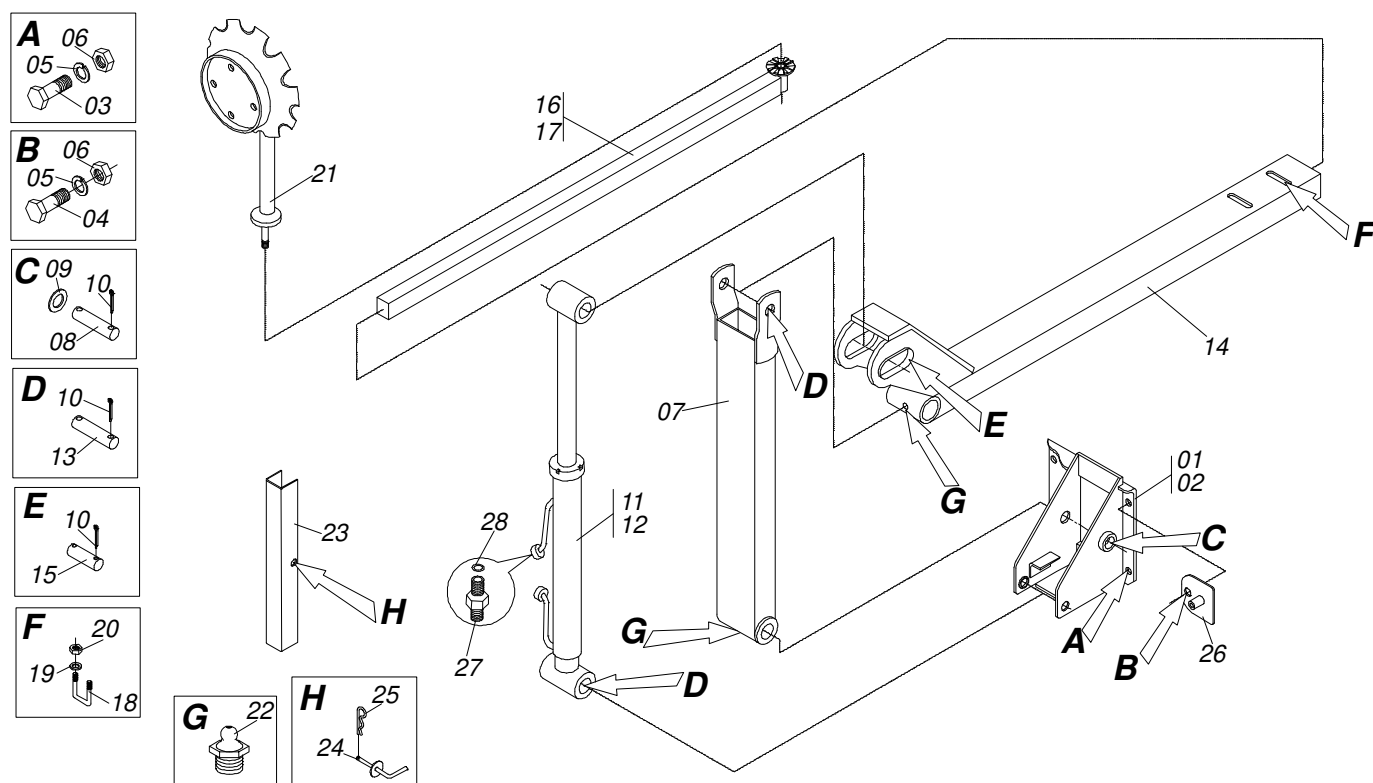

Artículo	Código	Descripción	Ver Pág.	QT
01	0511065719	SOPORTE DERECHO MARC LINEA		01
02	0511065752	SOPORTE IZQUIERDO MARC LINEA		01
03	0501010098	TORNILLO 3/4 UNC X 2		06
04	0501010125	TORNILLO 3/4" UNC X 2.1/2"		02
05	0503010023	ARANDELA PRESION		08
06	0503010014	TUERCA 3/4" UNC		08
07	0511060013	BRAZO MARCADOR LINEA (MANCADOR LINEA)		02
08	0521013347	EJE 1.1/4" X 215		02
09	0501019435	ARANDELA PLANA		02
10	0503010523	PASADOR ABIERTO 1/4" X 2"		16
11	0501045149	CILINDRO HIDRAULICO 38,1 X 63,5 X 745 X 472 DERCHO		01
12	0501046485	CILINDRO HIDRAULICO 38,1 X 63,5 X 745 X 472 IZQUIERDO		01
13	0521011142	EJE 1.1/4" X 190		04
14	0511060014	BRAZO MARCADOR LINEA		02
15	0521011141	EJE 1.1/4" X 165		02
16	0511060010	EXTENSOR 1400		02
17	0511060011	EXTENSOR 2000		02
18	0521012324	PERNO 1/2" X 82 X 64,5		04
19	0511017302	ARANDELA PLANA 13.5 X 32.5 X 3.00		08
20	0503010060	TUERCA 1/2" UNC		08
21	0501053840	DISCO MARCADOR LINEA CON FRISO	24	02
22	0503010002	GRASERA 1800		04
23	0511015573	TRABA TRANSPORTE		02
24	0501068994	EJE TRABA 8,30 X 78		02
25	0503030168	PASADOR ABIERTO 3 X 50		02
26	0501069629	SOPORT TRABA TRANSP		02
27	0503030923	NIPLE 3/4" UNF X 13/16UN OFS X 40		04
28	0503011030	ANILLO O' RING 2-14 N 3006-9B		04