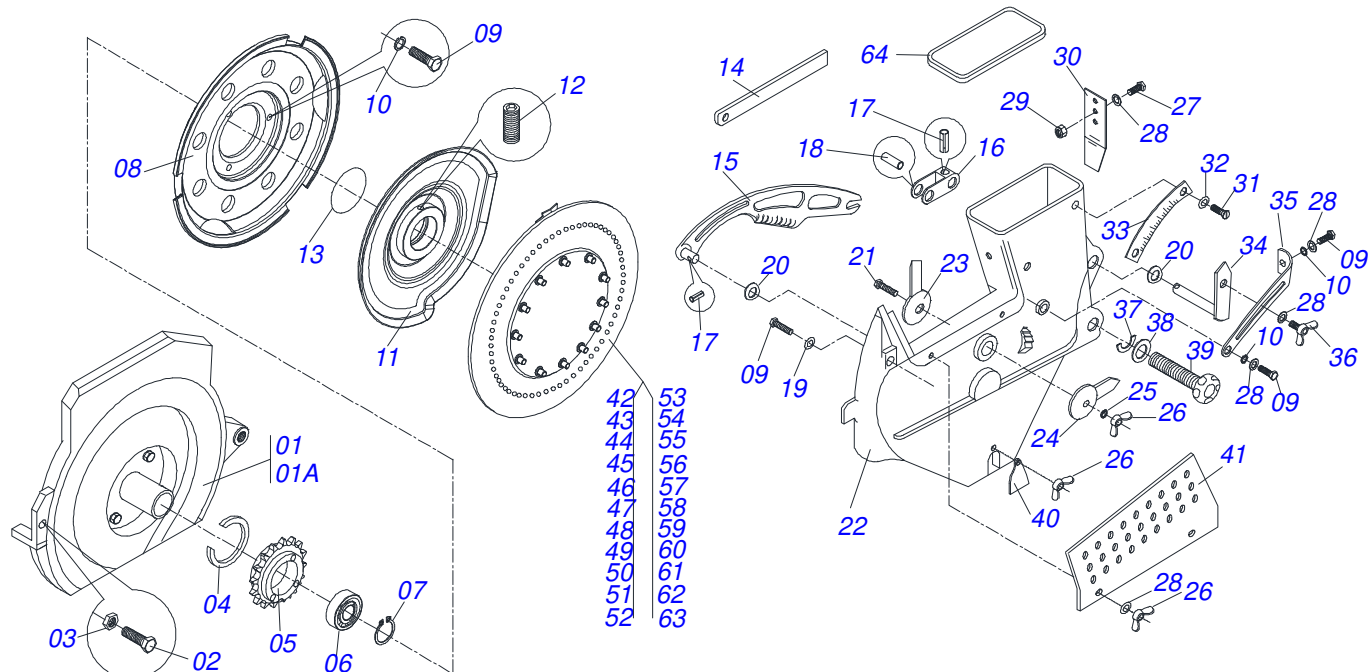

Artículo	Código	Descripción	Ver Pág.	QT
01	0501110393	LATERAL MENOR DISTRIB CON ENGRANAJE		01
01A	0502012217	LATERAL MENOR		01
02	0503011295	TORNILLO M8 X 1,25 X 25		01
03	0503010427	TUERCA METRICA M8 X P.1,25		01
04	0503011770	RETENES V-75 A		01
05	0501067722	ENGRANAJE 26Z CON BUJE		01
06	0503011771	RODAMIENTO 6008 2RS		01
07	0503010217	ANILLO TENSOR 501040 (PARA EJE)		01
08	0502050028	SOPORTE DEL DISCO		01
09	0503011378	TORNILLO M6X1X16 C S 8.8 ZN		06
10	0503010143	ARANDELA PRESION		06
11	0503033153	INTERRUPTOR VACIO VULC ANTIGO		01
12	0503011769	TORNILLO M8 X 1,25 X 12		01
13	0503012849	ANILLO O'RING 2-129 N 3006 9B		01
14	0511015627	PALANCA DISCO SEMILLA		01
15	0503011817	SELETOR SUPERIOR		01
16	0502020559	ACCIONADOR SELECTOR SUPERIOR		01
17	0503011823	PASADOR TENSION 701058 3 X 16		02
18	0531014481	EJE 5,28 X 14,00		01
19	0503011821	ARANDELA ONDULADA		01
20	0503011820	ARANDELA ONDULADA		02
21	0503011813	TORNILLO M6 X 1" X 30		01
22	0502012228	LATERAL MAYOR		01
23	0501110311	SELECTOR INFERIOR COMPLETO		01
24	0511016220	INDICADOR SELECTOR INFERIOR		01
25	0503011815	ARANDELA DENTADA		01
26	0503012445	TUERCA		04
27	0503011812	TORNILLO M6 X 1 X 12 CS 8.8 ZN		01
28	0511017303	ARANDELA PLANA		04
29	0503011776	TUERCA M6		01
30	0511017186	REGULADOR DEL NIVEL LA SEMILLA		01