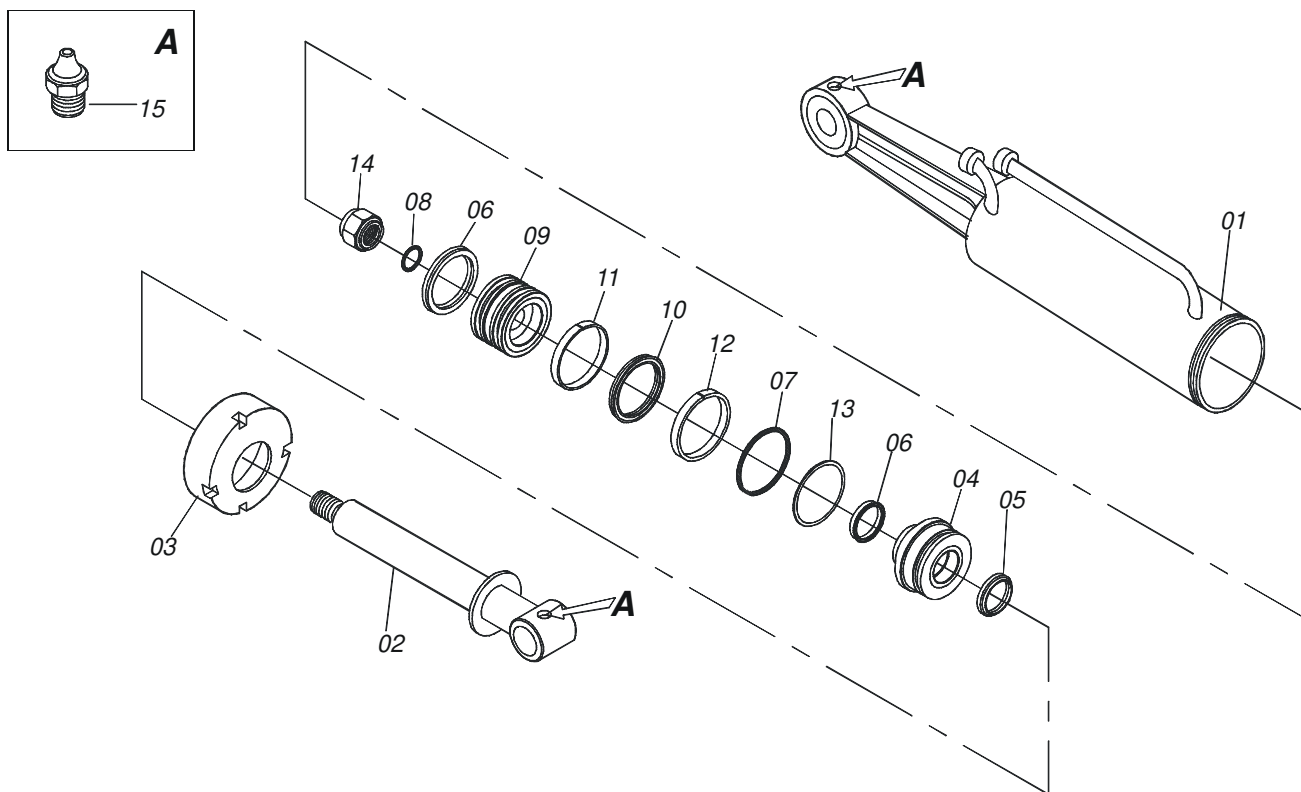

Artículo	Código	Descripción	Ver Pág.	QT
01	0511065775	CAMISA 85.72 X 313		01
02	0501069641	EXTENSOR 44,45 X 402		01
03	0502010993	TAPA MOVIL 85,72		01
04	0502011223	SOPORTE ANILLOS 44,45 X 85,7		01
05	0503010761	ANILLO RASCADOR D-1750		01
06	0503010990	ANILLO 1870-1750-375-B		01
07	0503010976	ANILLO O'RING 2-336 N 3006-9B		01
08	0503010042	ANILLO O'RING 2-214 N 3006-9B		01
09	0502011847	EMBOLO 44,45 X 85,72		01
10	0503012509	GASTILLO		02
11	0503010948	ANILLO GUIA EXTERNO W4-3346-590		01
12	0503010949	ANILLO GUIA INTERNO W2-2000-500		01
13	0503011060	ANILLO BACK-UP 8-336		01
14	0503010063	TUERCA 1" UNF		01
15	0503010002	GRASERA 1800		02
16	0501035169	KIT DEL REPARACION DEL CILINDRO 44,45 X 85,72		01