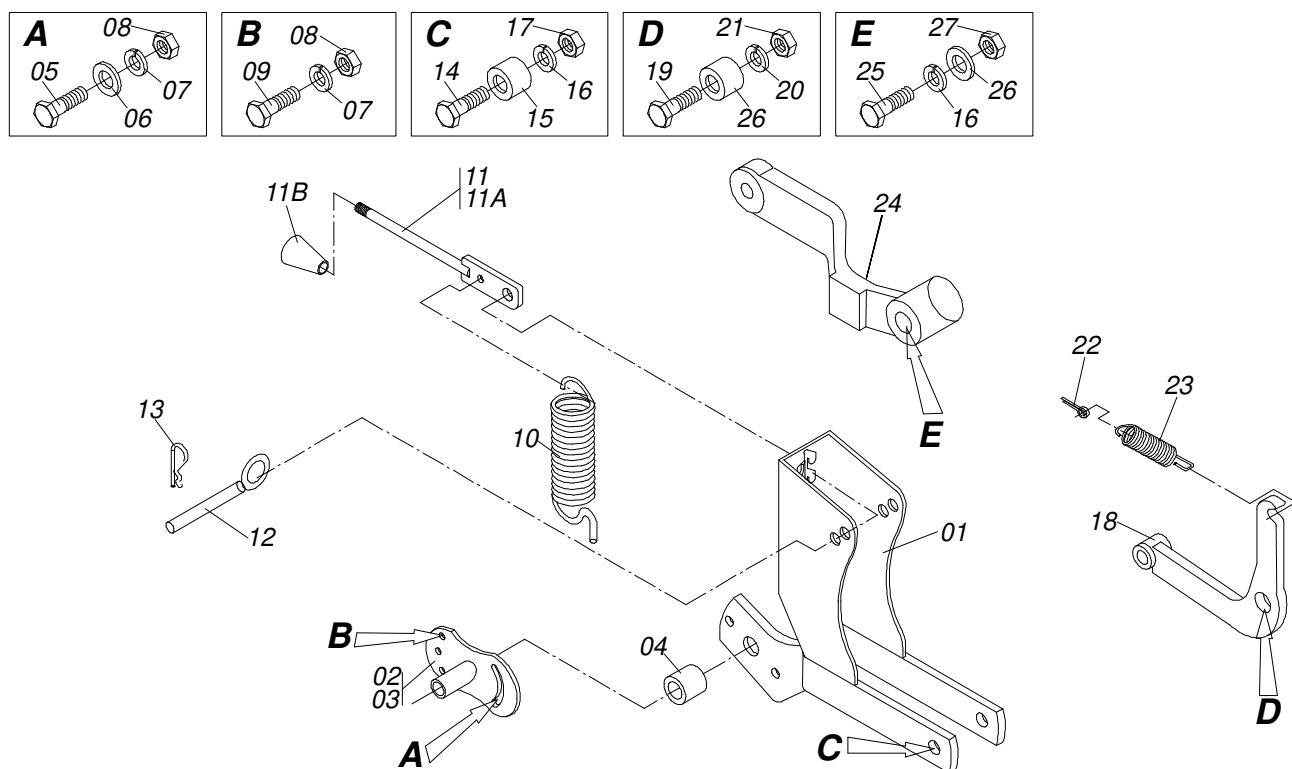

Artículo	Código	Descripción	Ver Pág.	QT
01	0501067775	HORQUILLA RUEDA COMPACT V		01
02	0501067776	PLATE REGD RUEDA COMPCT DERECHO		01
03	0501067777	PLACA REGD RUEDA COMPACT IZQUIERDO		01
04	0521010789	EJE UNION 19,05 X 18		01
05	0503011404	TORNILLO		01
06	0501010984	ARANDELA PLANA		02
07	0503010025	ARANDELA PRESION 3/8		01
08	0503010026	TUERCA 3/8		01
09	0503010849	TORNILLO 3/8 UNC X 1.1/2		01
10	0503031393	RESORTE TRACCION 40 X 152 X 5,5		01
11	0501051776	PALANCA REGD C/ VOLANTE		01
11A	0501069172	PALANCA REGD		01
11B	0503030878	MANOPLA PALANCA		01
12	0511064269	TRABA RUEDA COMPACT		01
13	0503030168	PASADOR ABIERTO 3 X 50		01
14	0503010547	TORNILLO 1/2" UNC X 4"		01
15	0521010725	BUJE 13,5 X 19 X 69		01
16	0503010019	ARANDELA PRESION 1/2"		01
17	0503010060	TUERCA 1/2" UNC		01
18	0511065753	BRAZO RUEDA		01
19	0503011082	TORNILLO 1/2" UNC X 1.3/4"		01
20	0521011110	BUJE SEPARADORA 19 X 13.5 X 11		01
21	0503012136	TUERCA 1/2 NF		01
22	0503010131	PASADOR ABIERTO 3/16 X 1.1/2		01
23	0503031336	RESORTE TRACCION 20 X 97 X 2		01
24	0502011124	BRAZO RUEDA PROF		01
25	0503010834	TORNILLO 1/2 UNC X 1		02
26	0511017302	ARANDELA PLANA 13.5 X 32.5 X 3.00		02
27	0511015346	ARANDELA PLANA		02