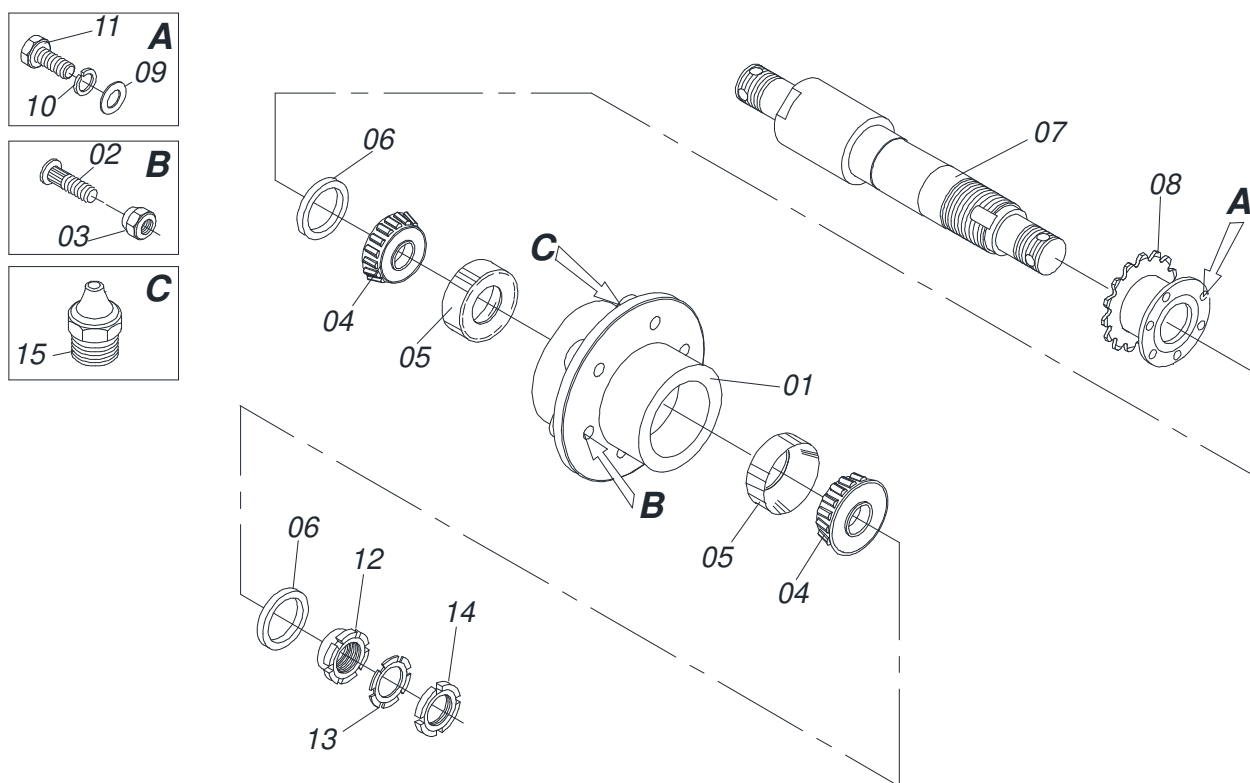

Artículo	Código	Descripción	Ver Pág.	QT
01	0502011109	CAJA RODADO		01
02	0503010328	RODAMIENTO 25590/25523		02
03	0503010804	RETENES 00547-B		02
04	0531015334	EJE RODADO		01
05	0511063646	ENGRANAJE 28Z CON BRIDA		01
06	0501010694	ARANDELA PLANA		06
07	0503011444	ARANDELA PRESION		06
08	0503010365	TORNILLO		06
09	0511015949	TUERCA TRABA		01
10	0503010329	ARANDELA DE BLOQUEO		01
11	0503010330	TUERCA FIJA KM 9		01
12	0503010002	GRASERA 1800		01
13	0501010127	TORNILLO ROD 9/16"UN X 1.7/8"		06
14	0503010035	TUERCA CONICA 9/16		06