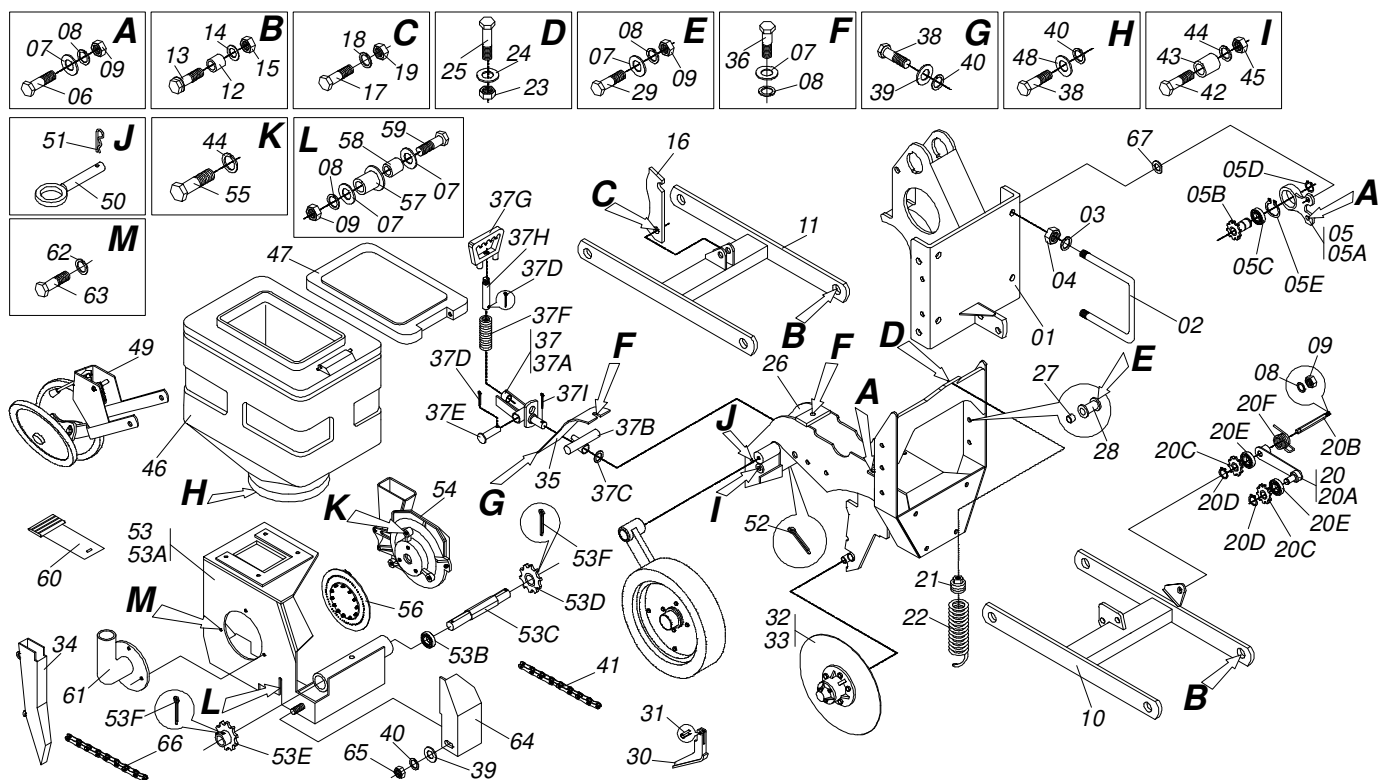

Artículo	Código	Descripción	Ver Pág.	QT
01	0511064267	FIJADOR APOYO LINEA SEMILLA	01	
02	0541013002	PERNO 5/8" UNC X 198 X 165	02	
03	0503010027	ARANDELA PRESION	04	
04	0503010013	TUERCA 5/8	04	
05	0501055406	CHUMACERA EJE SEMILLA COMPL	01	
05A	0511065651	CHUMACERA AJE SEMILLA	01	
05B	0511065649	RUEDA ENGRANAJE 17Z EJE	01	
05C	0503012861	RODAMIENTO 6006 2RS	01	
05D	0503010707	ANILLO TENSOR 501030 (PARA EJE)	02	
05E	0503012858	ANILLO TENSOR 502075 (PARA AGUJERO)	01	
06	0503010751	TORNILLO 3/8" UNC X 1.1/4"	02	
07	0501010984	ARANDELA PLANA	09	
08	0503010025	ARANDELA PRESION 3/8	06	
09	0503010026	TUERCA 3/8	04	
10	0501069140	SOPORT LINEA INF	01	
11	0501069141	SOPORT LINEA SUPERIOR	01	
12	0521010482	BUJE ARTICULACION	08	
13	0503011399	TORNILLO M16 X 1,5 X 50	08	
14	0501012140	ARANDELA PLANA	08	
15	0503011400	TUERCA TORQUE M16 X 1,5	08	
16	0521010982	TRABA SUST LINEA SEMILLA	01	
17	0503011135	TORNILLO	01	
18	0503010180	ARANDELA PRESION 7/16"	01	
19	0503010244	TUERCA 7/16	01	
20	0501051784	ESTIRADOR CADENA 16Z COMPL	01	
20A	0501069207	ESTIRADOR CADENA	01	
20B	0521011181	EJE ARTICULACION ESTIRADOR CADENA	01	
20C	0501069201	ENGRANAJE 16Z BUJE	02	
20D	0503010291	ANILLO TENSOR 501012 (PARA EJE)	02	
20E	0503012128	RODAMIENTO 6201 RS	02	
20F	0503031370	RESORTE TORSION 40,5 X 19 X 4,7 DER	01