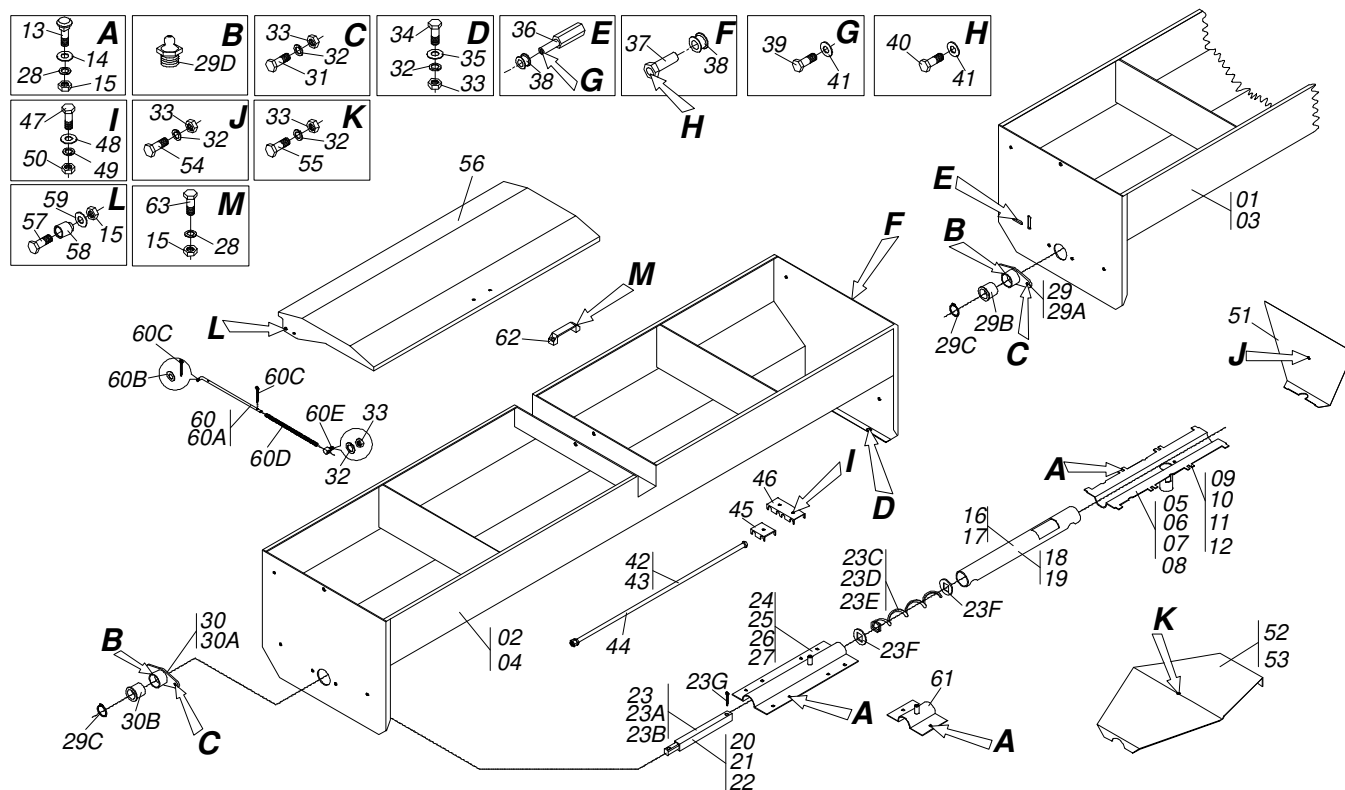

Artículo	Código	Descripción	Ver Pág.	1252	1452
01	0511065722	CAJA ABONO DERECHO		01	
02	0511065723	CAJA ABONO IZQUIERDO		01	
03	0511065728	CAJA ABONO DERECHO			01
04	0511065729	CAJA ABONO IZQUIERDO			01
05	0501069187	CONDUCTOR ABONO 548 DERECHO		04	05
06	0501069191	CONDUCTOR ABONO 548 IZQUIERDO		04	05
07	0501069192	CONDUCTOR ABONO 508 DERECHO		01	01
08	0501069188	CONDUCTOR ABONO 508 IZQUIERDO		01	01
09	0501069190	CONDUCTOR ABONO 535 DERECHO		01	
10	0501069189	CONDUCTOR ABONO 535 IZQUIERDO		01	
11	0501069994	CONDUCTOR ABONO 535 DERECHO			01
12	0501069995	CONDUCTOR ABONO 535 IZQUIERDO			01
13	0503011953	TORNILLO 5/16 UNC X 1		58	70
14	0521011039	ARANDELA PLANA		58	70
15	0503010337	TUERCA 5/16		66	78
16	0521011123	TUBO DISTRIB ABONO 181		01	01
17	0521011122	TUBO DISTRIB ABONO		01	
18	0521013341	TUBO DISTRIB ABONO 455			01
19	0521011121	TUBO DISTRIB ABONO 550		05	06
20	0501054662	EJE SIST ABONO E SEMI-MON		01	
21	0501051787	EJE SIST ABONO DERECHO SEMI-MONT		01	
22	0501052098	AXLE SIST ABONO IZQ SEMI-MONT			01
23	0501054664	EJE SIST ABONO SEMI-MON		01	01
23A	0531019441	EJE CAJA ABONO		01	
23B	0531019467	EJE CAJA ABONO			01
23C	0503031169	CONDUCTOR HELICOIDAL DERECHO		06	07
23D	0503031170	CONDUCTOR HELICOIDAL IZQUIERDO		06	07
23E	0503031171	CONDUCTOR HELICOIDAL DERECHO			07
23F	0521011128	ARANDELA DE BLOQUEO		14	16
23G	0503010778	PASADOR ABIERTO 1/8" X 1.1/2"		14	16
24	0521011131	FIJADOR COND ABONO 116		01