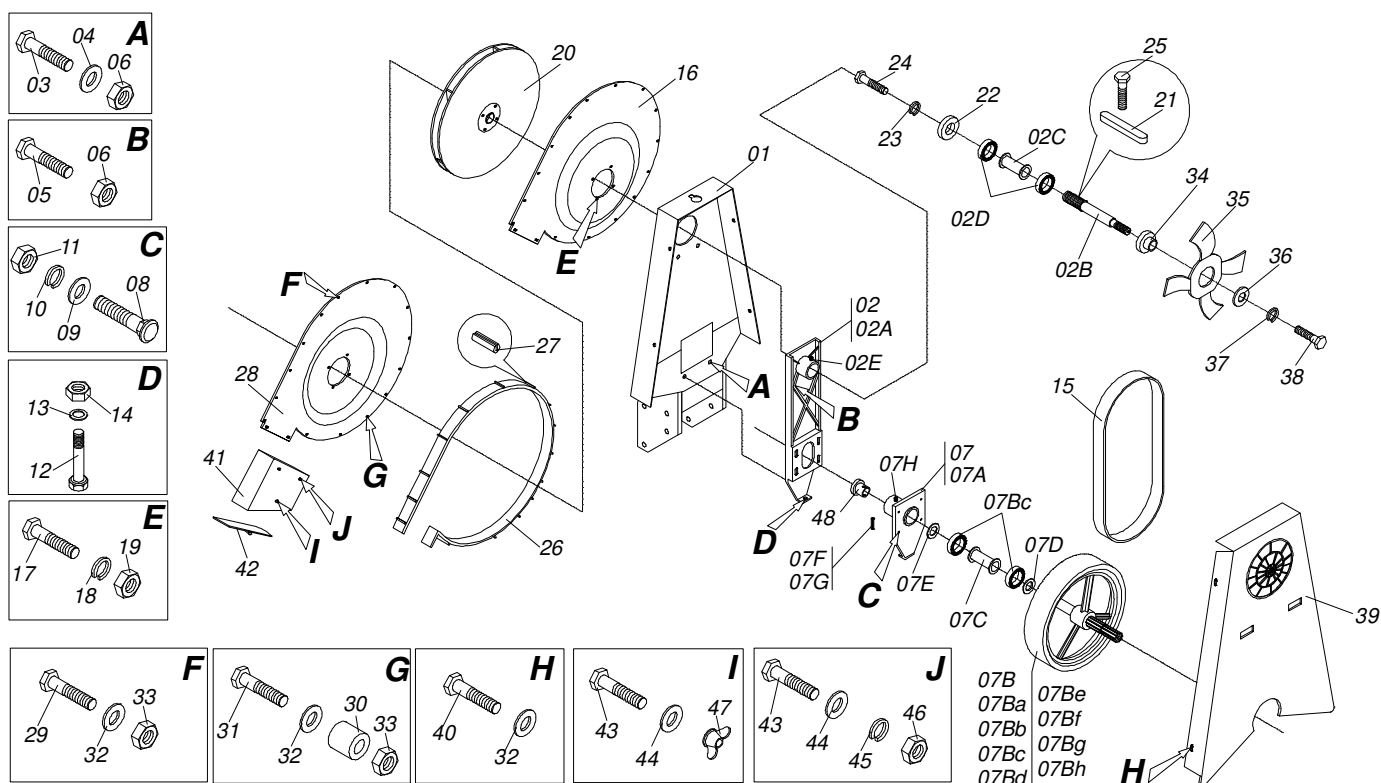

Artículo	Código	Descripción	Ver Pág.	QT
01	0511064922	SOPORTE TURBINA	01	
02	0501053716	CHUMACERA COMPL VENTILADOR MAYOR	01	
02A	0502012016	SOPORTE ESTIRADOR CADENA	01	
02B	0503012778	EJE VENTILADOR MAYOR	01	
02C	0531010881	BUJE SUPERIOR INTERM	01	
02D	0503012689	RODAMIENTO 6306 DDU	02	
02E	0503010325	VALVULA VCA-118	01	
03	0503010920	TORNILLO 1/2 UNC X 1.1/2	02	
04	0511017302	ARANDELA PLANA 13.5 X 32.5 X 3.00	02	
05	0503010395	TORNILLO 1/2" UNC X 1.1/4"	02	
06	0503011336	TUERCA 1/2" UNC S	04	
07	0501053886	POLEA COMPL TURBINA CON GIRO LIBRE	01	
07A	0502012020	CAJA CHUMACERA POLEA	01	
07B	0501053888	POLEA COMPL TURBINA CON GIRO LIBRE	01	
07Ba	0502012055	POLEA TURBINA COMPL	01	
07Bb	0503031732	EJE ACCIONADOR POLEA TURBINA	01	
07Bc	0503011081	RODAMIENTO 6207 2RS	04	
07Bd	0531014520	BRIDA APOYO	01	
07Be	0503030051	RESORTE COMPRESION 4,6 X 25 X 0,	06	
07Bf	0501010649	LENGUETA DEL TORNQUETE	03	
07Bg	0503031731	ACIONADORA POLEA TURBINA	01	
07Bh	0503012950	TORNILLO 5/16"UNC X 2.1/2"	03	
07C	0531014518	BUJE INF INTERMEDIARIA RODAMIENTO	01	
07D	0531014519	ARANDELA PLANA	01	
07E	0531014527	ARANDELA PLANA	01	
07F	0503010301	PASADOR TENSION 701191 8 X 45	01	
07G	0503011855	PASADOR TENSION 701143 5 X 45	01	
07H	0503010325	VALVULA VCA-118	01	
08	0501010711	TORNILLO 1/2" BSW X 1.5/8"	04	
09	0521018517	ARANDELA PLANA	04	
10	0503010019	ARANDELA PRESION 1/2"	04