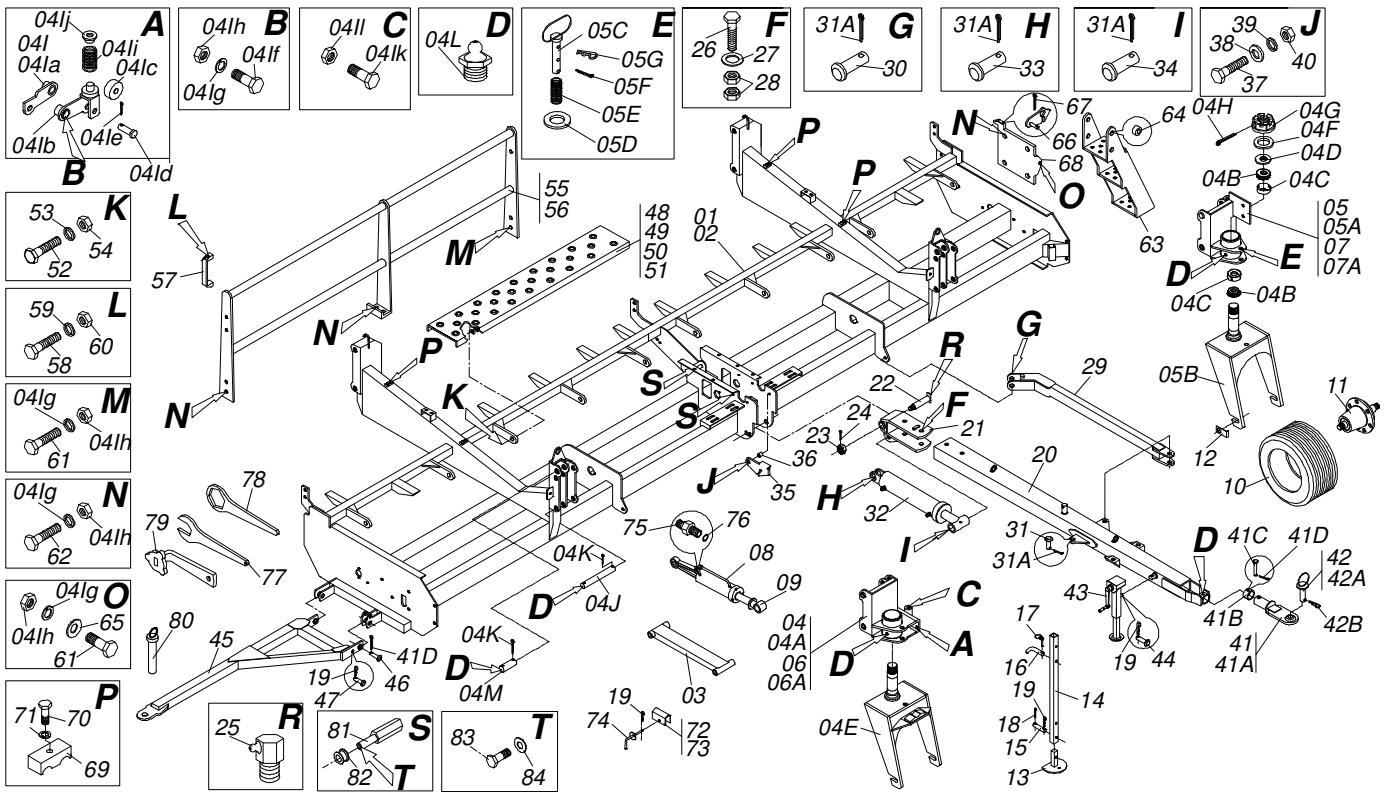

Artículo	Código	Descripción	Ver Pág.	QT
01	0511065508	CHASIS PDC 1252		01
02	0511065509	CHASIS PDC 1452		01
03	0501069217	BRAZO ARTIC RODADO		08
04	0501055447	ARTICULACION RODADO		01
04A	0511065730	ARTICULACION RODADO DERECHO		01
04B	0503010640	CONE 3984		08
04C	0503010641	CAPA 3920		08
04D	0503010091	RETEN 00134-B		08
04E	0511065457	HORQUILLA RODADO DELANTERO TRASERO DERECHO		02
04F	0511015449	ARANDELA 132 X 64 X 12		04
04G	0502040080	TUERCA R.2.1/2 UN		04
04H	0503010073	PASADOR ABIERTO 3/8 X 3.1/2		04
04I	0501046478	CONJUNTO TRABA RODADO		02
04Ia	0501067328	ARTICULACION TRABA		02
04Ib	0501067329	ARTICULACION TRABA CON GUIA		02
04Ic	0511016229	ROLDANA 2" X 16 X 20		02
04Id	0511016227	EJE UNION 15,5 X 47,5		02
04Ie	0503010071	PASADOR ABIERTO 3/16 X 1		02
04If	0511016244	TORNILLO		04
04Ig	0503010019	ARANDELA PRESION 1/2"		17
04Ih	0503010060	TUERCA 1/2" UNC		17
04Ii	0503031006	RESORTE COMPRESION 41 X 80 X 7		02
04Ij	0511016228	APOYO RESORTE		02
04Ik	0501019274	TORNILLO 5/8" UNC X 2"		02
04Il	0503010013	TUERCA 5/8		02
04J	0541013059	EJE 38,1 X 303		04
04K	0503010523	PASADOR ABIERTO 1/4" X 2"		12
04L	0503010002	GRASERA 1800		12
04M	0541013058	EJE 38,1 X 120		04
05	0501055448	ARTICULACION RODADO		01
05A	0511065731	ARTICULACION RODADO IZQUIERDO		01