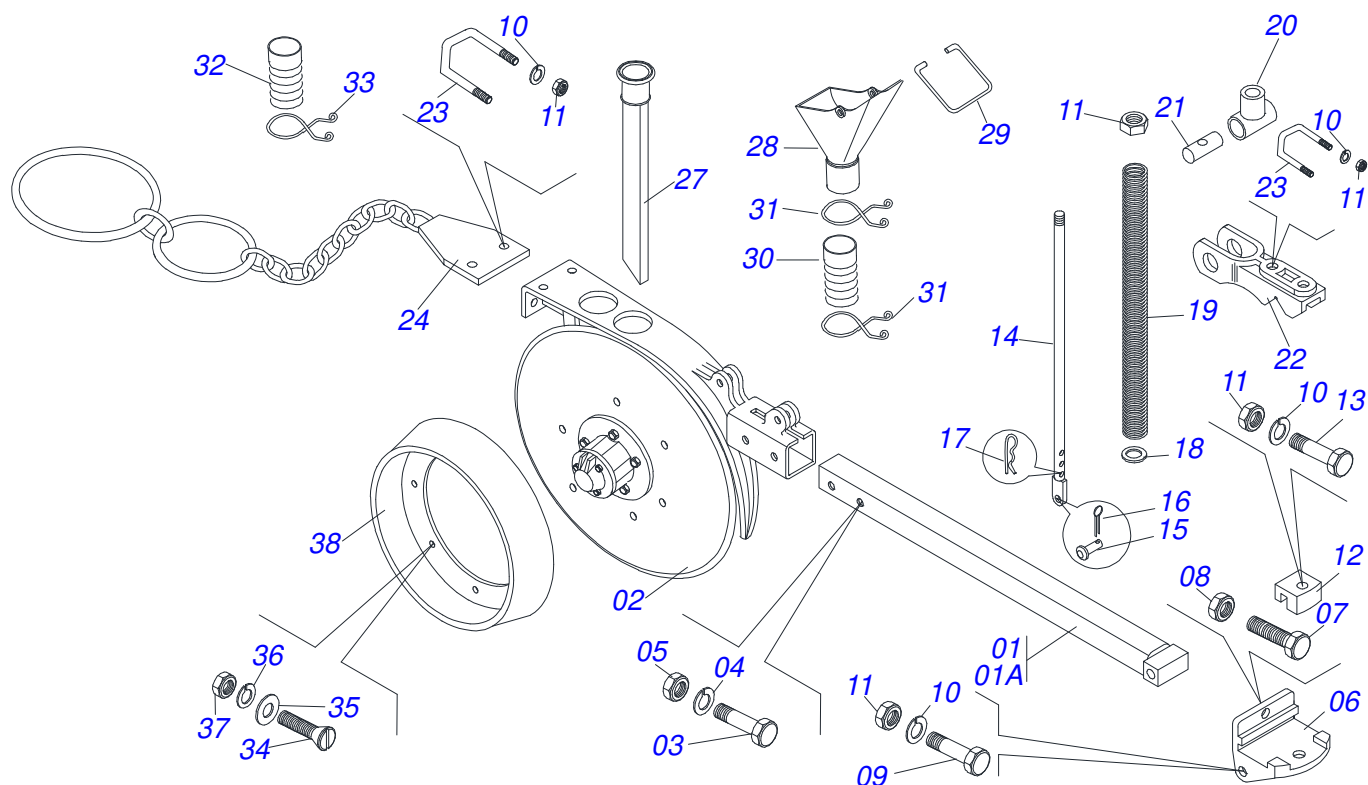

Item	Código	Descrição	Ver Pág.	CT LG
00	0511042396	LINHA CT DD CORR COMPL PSA3 S-0799		01 00
00A	0511042397	LINHA LG DD CORR COMPL PSA3 S-0799		00 01
01	0501066678	BRACO LINHA MENOR		01 00
01A	0511060425	BRACO LINHA MAIOR		00 01
02	0501050993	DISCO DUPLO COMPLETO	10	01 01
03	0503011268	PARAFUSO 3/8 UNC X 2.1/2 C S G.5 ZN		02 02
04	0503010025	ARRUELA PRESSAO 3/8 ZN 1K01527		02 02
05	0503010026	PORCA SEXTAVADA 3/8 UNC G.5 ZN		02 02
06	0502010693	SUPORTE ARTICULACAO LINHA		01 01
07	0503013082	PARAFUSO M10 X 1,5 X 70 C S R T 8.8 ZN		01 01
08	0503011051	PORCA M10 X 1,50 ZN 1K02831		01 01
09	0503010706	PARAFUSO 1/2 UNC X 4.1/2 C S G.5 ZN		01 01
10	0503010019	ARRUELA PRESSAO 1/2 ZN 1K01556		04 04
11	0503010060	PORCA SEXTAVADA 1/2 UNC G.5 ZN		05 05
12	0502011210	PRENDEDOR LINHA		01 01
13	0503010752	PARAFUSO 1/2 UNC X 3.1/2 C S G.5 ZN		01 01
14	0511064181	REGULADOR MOLA		01 01
15	0521010539	EIXO J 8,30X31 C A PSA3 25L ZN 1G139208		01 01
16	0503010140	CONTRAPINO 1/8 X 3/4		01 01
17	0503030285	CUPILHA 4 X 60		01 01
18	0501012140	ARRUELA LISA 16,50 X 40 X 4,00 ZN		01 01
19	0503031516	MOLA 25 X 360 X 4,00		01 01
20	0502012123	GUIA SUPERIOR MOLA		01 01
21	0531016737	GUIA VARAO REGULADORA LINHA		01 01
22	0502011675	GUIA SUPORTE FIXADOR MOLA		01 01
23	0521010655	PRENDEDOR 1/2 UNC X 85 X 54 PSA2 ZN		01 01
24	0511060564	CONJUNTO COBRIDOR CORRENTE		01 01
25	0503012444	PARAFUSO 3/8 UNF X 1.1/4 C S G.5 ZN		02 02
26	0503010208	PORCA SEXTAVADA 3/8 UNF G.5 ZN		02 02
27	0503030338	BOCAL ADB E SEM PSA3		02 02
28	0503010369	BOCAL SEMENTE		01 01