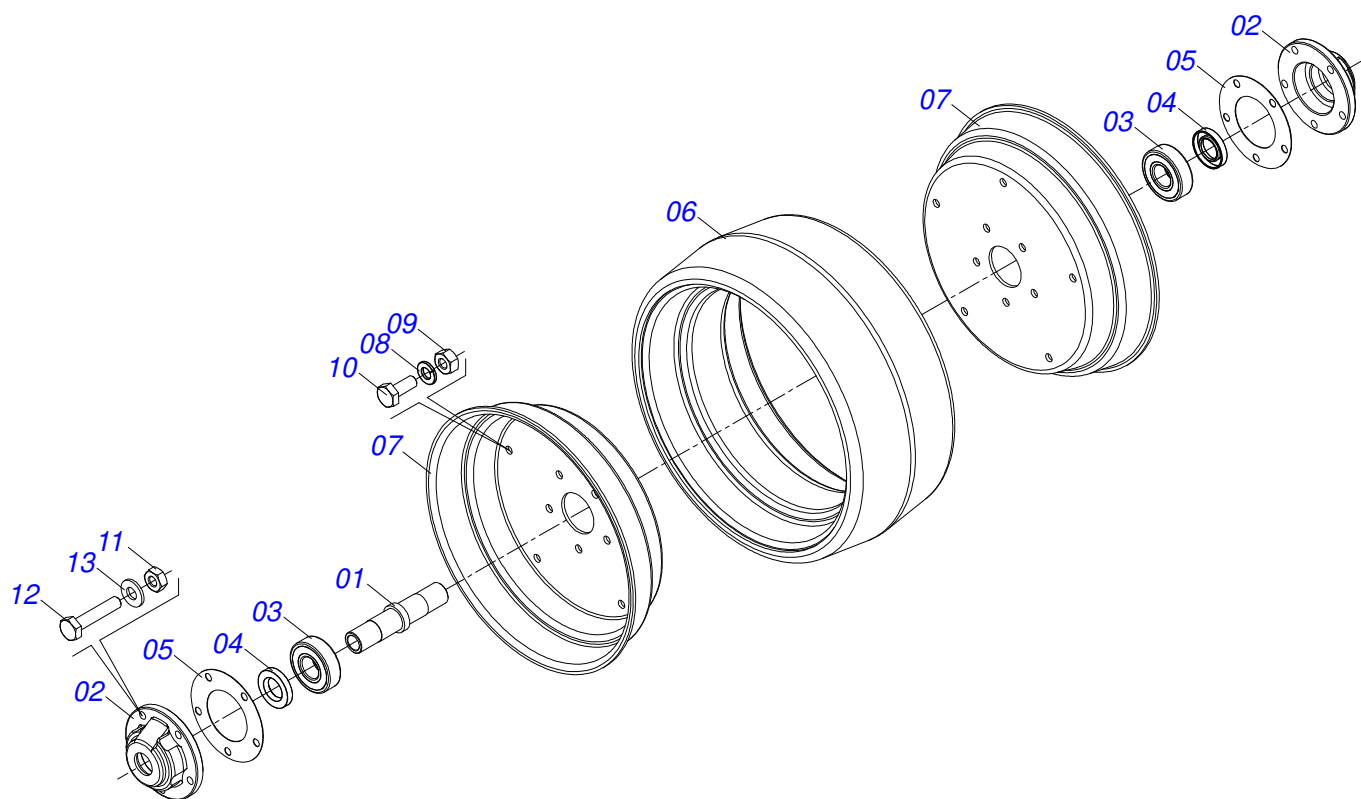

Item	Código	Descrição	Ver Pág.	QT
01	0581018311	LUVA RODA COMPACTADORA LARGA		01
02	0581018337	CUBO RODA COMPACTADORA SEM LUBRIFICACAO		02
03	0503019309	ROLAMENTO 6204-2RLD -V2		02
04	0503010272	RETENTOR 00715-BA		02
05	0503030143	JUNTA VEDAÇÃO 85 X 47,5 X 0,5		02
06	0503031514	BANDA COMPACTADORA 284 X 120		01
07	0521014107	SEMI ARO		02
08	0503010143	ARRUELA PRESSAO 1/4 ZN 1K01518		05
09	0503010144	PORCA SEXTAVADA 1/4 UNC G.5 ZN		05
10	0503013815	PARAFUSO 1/4 UNC X 5/8 C S G.5 ZN		05
11	0503013814	PORCA AUTOTRAVANTE 1/4 NC		05
12	0503010743	PARAFUSO 1/4 UNC X 1.1/4 C S G.5 ZN		05
13	0511017303	ARRUELA LISA 7X15X1,50 ZN 1K01248		05