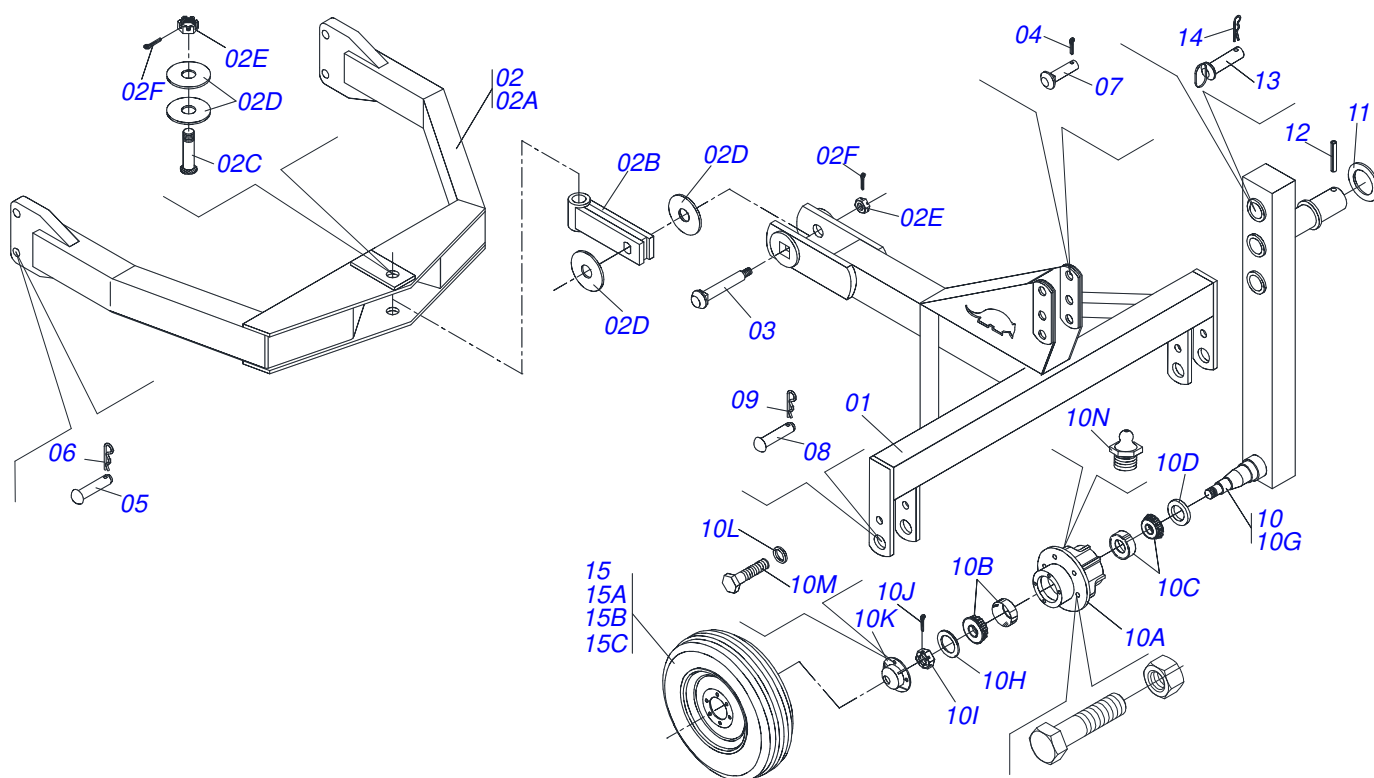

Item	Código	Descrição	Ver Pág.	QT
00	0501048230	CONJUNTO TRANSPORTE LONGITUDINAL	22	01
01	0501068983	CABEÇALHO TRANSPORTE LONGITUDINAL		01
02	0501051464	ENG CAB TRANSP COMPL PSA3 TERR		01
02A	0501068713	ENG CAB TRANSP PSA3 25 TERR		01
02B	0501068723	ENG TRATOR CAB TRANSP PSA3 25		01
02C	0501010340	PARAF 1.1/2 UNC X 165 ZN		01
02D	0511019880	ARRUELA LISA 38,50 X 100 X 4,75 ZN		04
02E	0501011301	PORCA CASTELO 1.1/2UNC 6FPP SEXTAVADA 2.5/16ZN		02
02F	0503010010	CONTRAPINO 1/4 X 2.1/2		01
03	0521014542	EIXO JUNCAO R 1.1/2UNC X147 SDA2 ZN		01
04	0503010010	CONTRAPINO 1/4 X 2.1/2		01
05	0521010778	EIXO JUNCAO 31,75 X 80 C A GTM ZN		04
06	0503031035	CUPILHA 6 X 88		04
07	0521010580	EIXO JUNCAO 25 X 120 FURO 105 ZN		01
08	0521010596	EIXO JUNCAO 27,80 X 125 ZN		02
09	0503031035	CUPILHA 6 X 88		03
10	0501051309	ROD TRANSP C/ CUBO PSA3 23		02
10A	0502011121	CAIXA RODADO		01
10B	0503010037	ROLAMENTO 30207		01
10C	0503010006	ROLAMENTO 32210 IMP		01
10D	0503012928	RETENTOR 5985-GB		01
10E	0501010127	PARAFUSO ROD9/16UNFX1.7/8CR G.5 REC ZN		06
10F	0503010035	PORCA CONICA 9/16 UNF ZN		06
10G	0501068486	ROD TRANSP PSA3		01
10H	0501016545	ARRUELA LISA 26 X 50 X 6,30 ZN		01
10I	0503030009	PORCA CASTELO 1 UNS 14FPP X 22 ZN		01
10J	0503010018	CONTRAPINO 5/32 X 1.1/2		01
10K	0502020591	TAMPA PROTETORA		01
10L	0503010179	ARRUELA PRESSAO 5/16 ZN 1K01528		04
10M	0503010178	PARAFUSO 5/16 UNC X 7/8 CS G.2 ZN		04
10N	0503010002	GRAXEIRA 1800		01