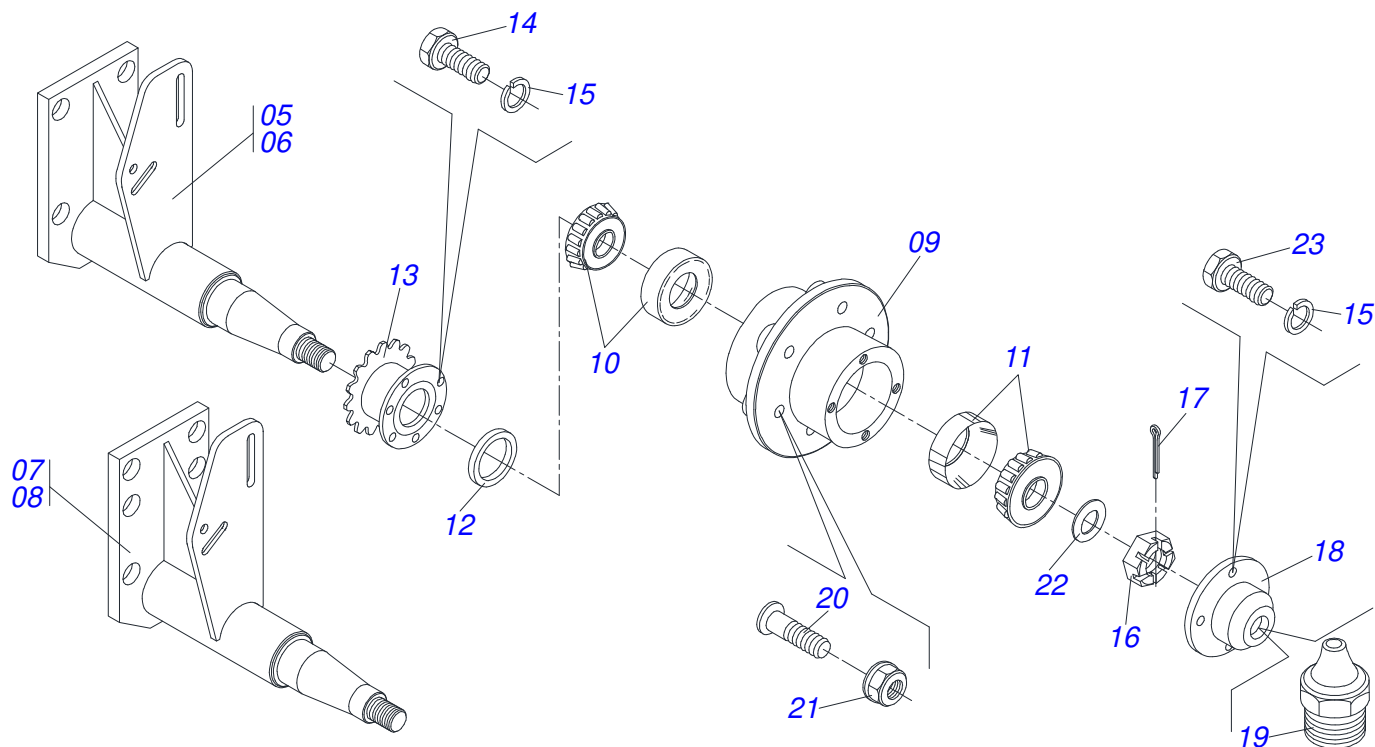

Item	Código	Descrição	Ver Pág.	15-(19/23/25)
01	0501051401	RODADO DIREITO SEM PNEU	01	
02	0501051402	RODADO ESQUERDO SEM PNEU	01	
03	0501051308	RODADO DIR S/PNEU PSA3		01
04	0501051318	RODADO ESQ S/PNEU PSA3		01
05	0501068568	EIXO RODADO DIREITO	01	
06	0501068569	EIXO RODADO ESQUERDO	01	
07	0501068485	EIXO ROD DIR PSA3		01
08	0501068498	EIXO ROD ESQ PSA3		01
09	0502011065	CAIXA RODADO	01	01
10	0503010006	ROLAMENTO 32210 IMP	01	01
11	0503010037	ROLAMENTO 30207	01	01
12	0503011867	RETENTOR 00517-BR COM FURO	01	01
13	0501068487	FLANGE DENT 10Z PSA3	01	01
14	0503010363	PARAFUSO 5/16 UNC X 1 C S G.2 ZN	06	06
15	0503010179	ARRUELA PRESSAO 5/16 ZN 1K01528	10	10
16	0503030009	PORCA CASTELO 1 UNS 14FPP X 22 ZN	01	01
17	0503010018	CONTRAPINO 5/32 X 1.1/2	01	01
18	0502020591	TAMPA PROTETORA	01	01
19	0503010002	GRAXEIRA 1800	01	01
20	0501010127	PARAFUSO ROD9/16UNFX1.7/8CR G.5 REC ZN	06	06
21	0503010035	PORCA CONICA 9/16 UNF ZN	06	06
22	0501016545	ARRUELA LISA 26 X 50 X 6,30 ZN	01	01
23	0503010178	PARAFUSO 5/16 UNC X 7/8 CS G.2 ZN	04	04