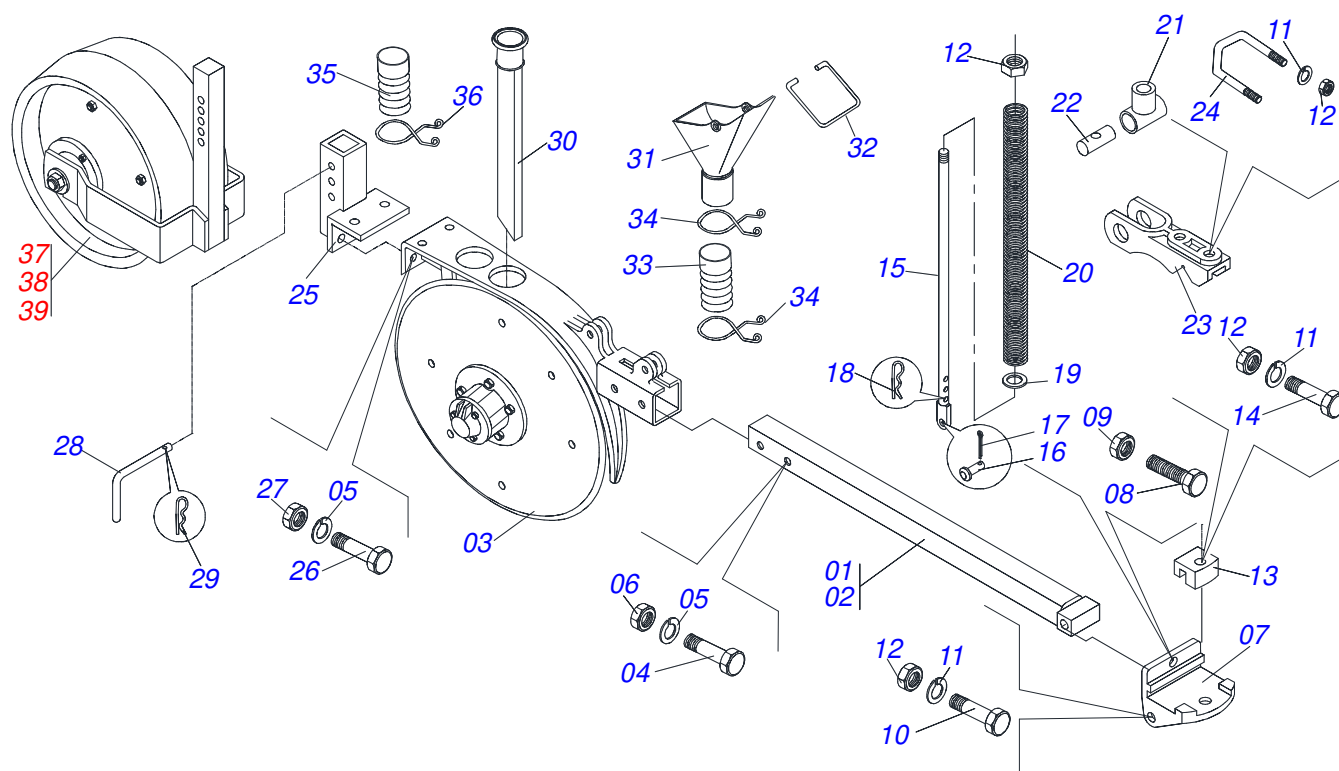

Item	Código	Descrição	Ver Pág.	QT
00	0501054467	CONTADOR HECTARE COMPLETO	8	01
01	0511064370	SUPT CONT HECTARE SDA3/E		01
02	0503013099	CONTADOR VOLTAS BATIDAS 727235 -001		01
03	0503010001	REBITE POP AD 423 3,2 X 5,5		04
04	0501110378	BRACO MARC HECTARE C/ARRUELA SDA3/E		01
04A	0531017909	ARRUELA LISA 5 X 13 X 3,00 ZN		01
04B	0531017910	PINO BRACO MARC HECTARE SDA3/E		01
05	0511064371	PIVO CONT HECTARE SDA3/E		01