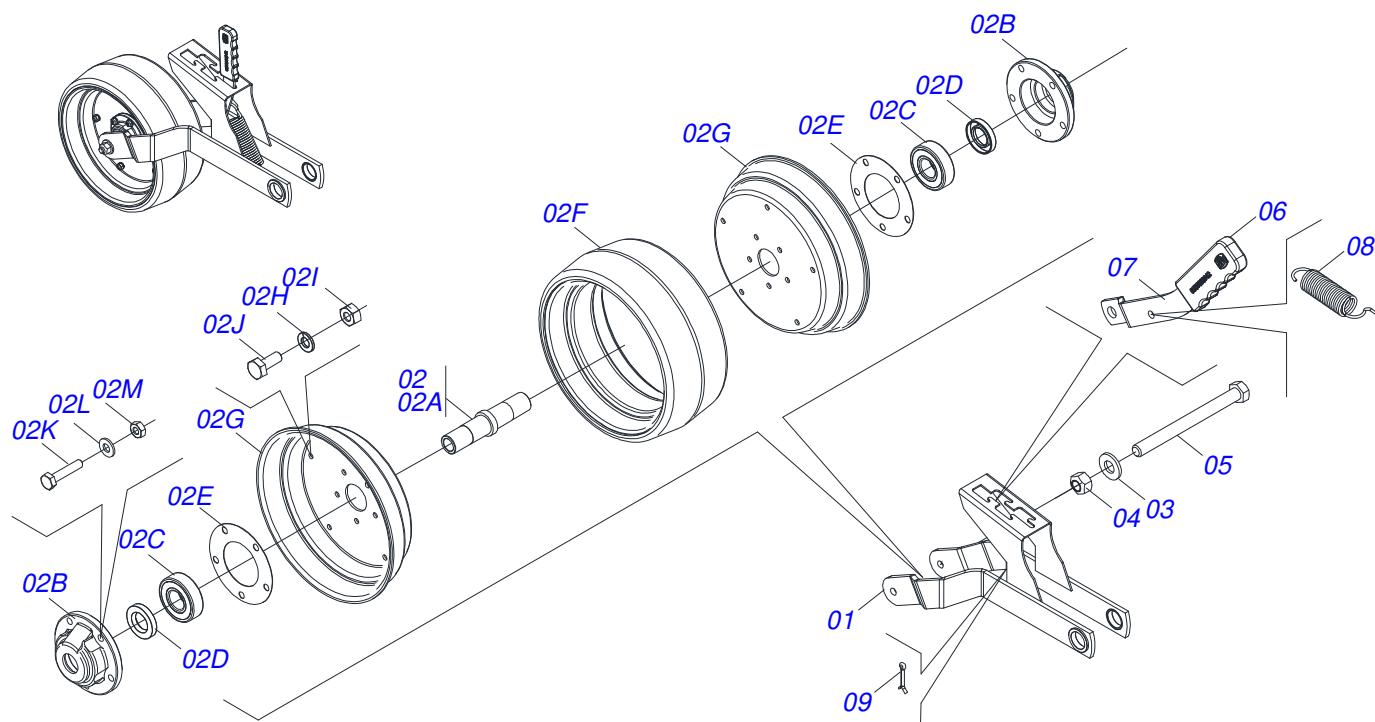

Item	Código	Descrição	Ver Pág.	QT
001	0521069159	REGULAGEM RODA COMPACTADORA SEM LUBRIFICACAO		01
002	0521055431	RODA COMPACTADORA LARGA SEM LUBRIFICACAO	13	01
002A	0581018311	LUVA RODA COMPACTADORA LARGA		01
002B	0581018337	CUBO RODA COMPACTADORA SEM LUBRIFICACAO		02
002C	0503019309	ROLAMENTO 6204-2RLD -V2		02
002D	0503010272	RETENTOR 00715-BA		02
002E	0503030143	JUNTA VEDAÇÃO 85 X 47,5 X 0,5		02
002F	0503031514	BANDA COMPACTADORA 284 X 120		01
002G	0521014107	SEMI ARO		02
002H	0503010143	ARRUELA PRESSAO 1/4 ZN 1K01518		05
002I	0503010144	PORCA SEXTAVADA 1/4 UNC G.5 ZN		05
002J	0503013815	PARAFUSO 1/4 UNC X 5/8 C S G.5 ZN		05
002K	0503013814	PORCA AUTOTRAVANTE 1/4 NC		05
002L	0503010743	PARAFUSO 1/4 UNC X 1.1/4 C S G.5 ZN		05
002M	0511017303	ARRUELA LISA 7X15X1,50 ZN 1K01248		05
003	0501010937	ARRUELA LISA 13,50 X 28 X 3,00 ZN		01
004	0503011336	PORCA SEXTAVADA AUTOTRAVANTE MEC/TORQUE 1/2 UNC G.5 ZN		01
005	0503011411	PARAFUSO 1/2 UNC X 5.1/2 C S G.5 ZN		01
006	0503033942	CAPA REGULADOR RODA COMPACTADORA		01
007	0581018129	ALAVANCA REG RODA COMPACT LARGA PHT FLEX		01
008	0503030805	MOLA TRACAO 40 X 152 X 4,20		01
009	0503010140	CONTRAPINO 1/8 X 3/4		01