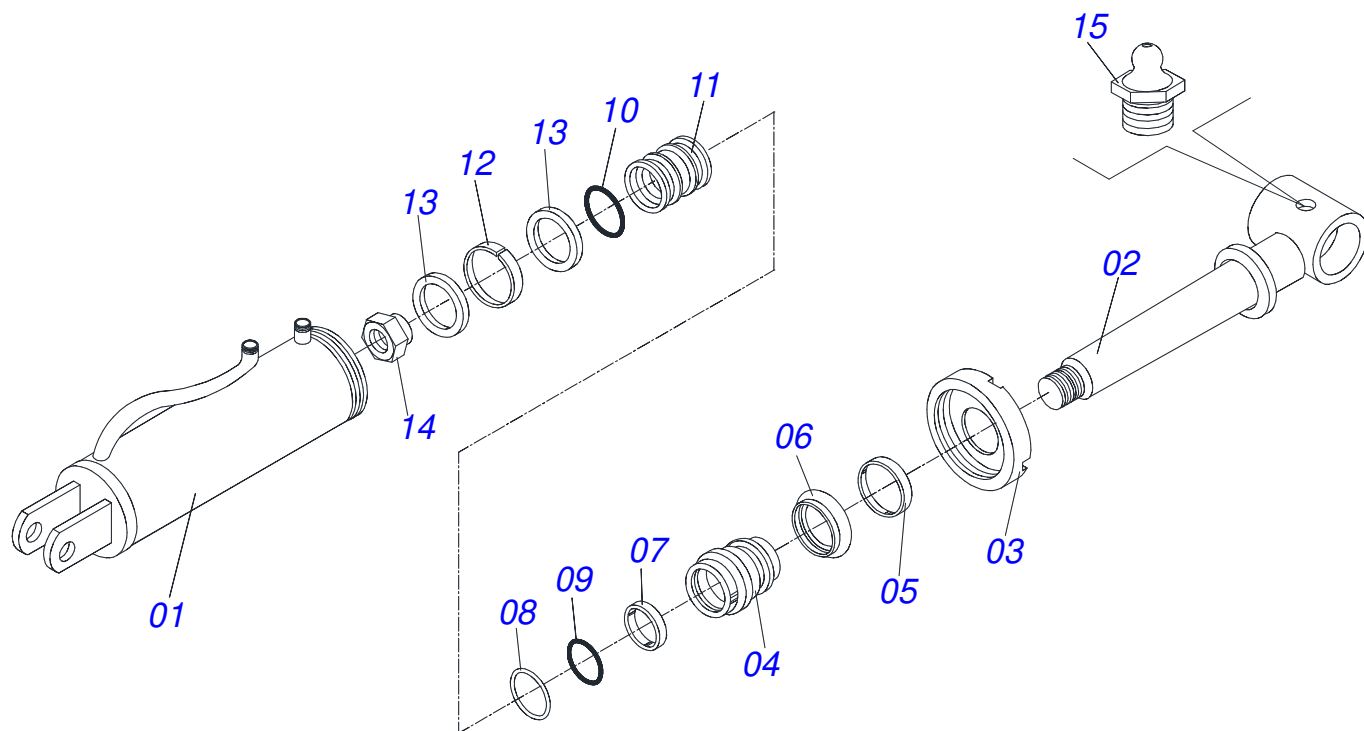

Item	Código	Descrição	Ver Pág.
00	0501047394	CILINDRO HIDRAULICO 38,1 X 63,5 X 405 X 170	5 01
01	0501068493	CAMISA 63,50 X 272	01
02	0501068494	HASTE 38,10 X 313 C/ BUCHA PSA3	01
03	0502010471	TAMPA MOVEL 63,50	01
04	0502010780	SUPORTE ANEIS 38,1 X 63,5	01
05	0503010163	ANEL RASPADOR D-1500	01
06	0503010989	GAXETA 1870-1500-375-B	01
07	0503010970	ANEL G.I.1.1/2X2X1/2 W1-1650-500 PK	01
08	0503011058	ANEL BACK-UP 8-330	01
09	0503010161	ANEL O RING 2-330 N 3006 9B 1G85179	01
10	0503010042	ANEL O RING 2-214 N 3006-9B 1G05116	01
11	0502010783	EMBOLO 38 X 63,50	01
12	0503010973	ANEL G.E.2.1/2X3X1/2 W2-2500-500 PK	01
13	0503010160	GAXETA 2500 2000	02
14	0503010063	PORCA SEXTAVADO AUTOTRAVANTE COM NYLON 1 UNS ALTA G.5 ZN	01
15	0503010002	GRAXEIRA 1800	01
16	0501031795	JOGO REP COMPL CIL 38,1 X 63,5 B