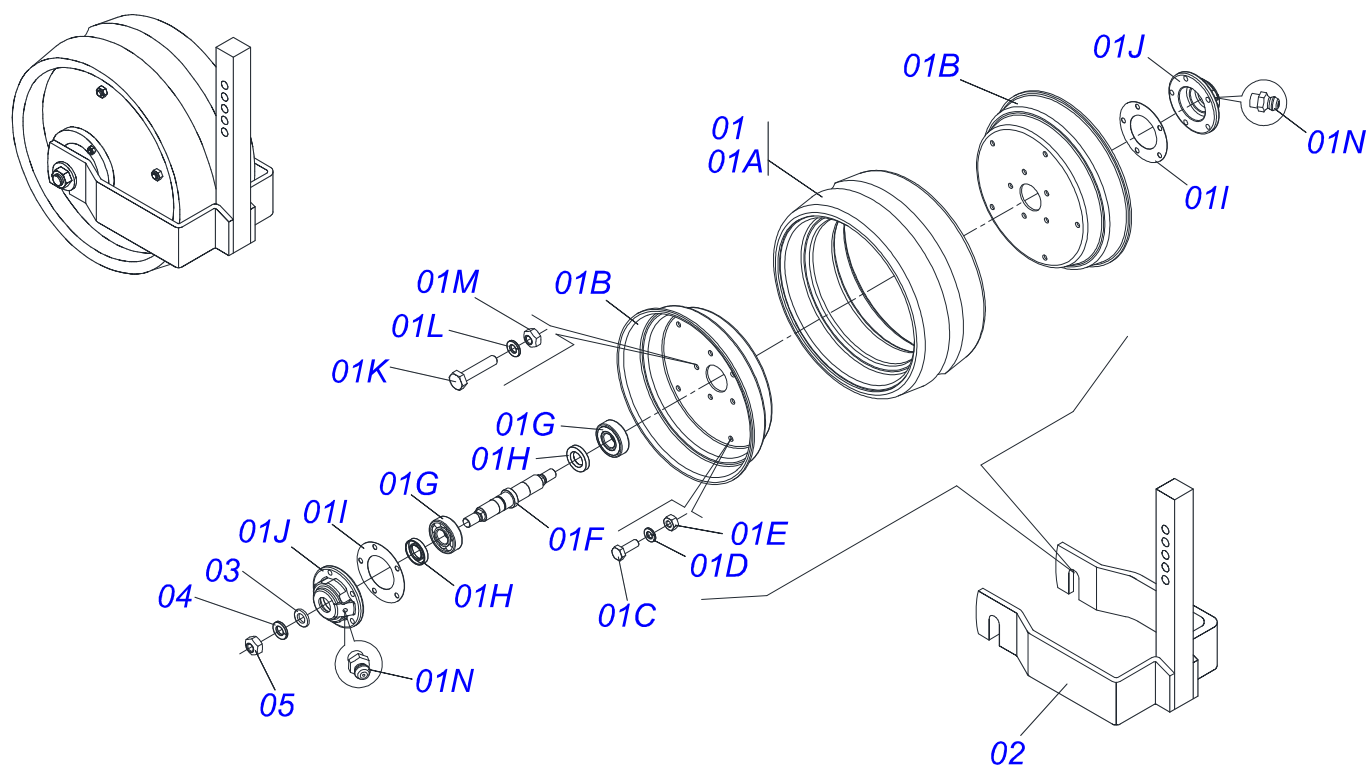

Item	Código	Descrição	Ver Pág.	QT
01	0501054326	RODA COMPACT CONCAVA DRILL	INTEGRAL	01
01A	0503030239	BANDA COMPACT CONCAVA 267 X 76		01
01B	0501014071	SEMI ARO		02
01C	0503013758	PARAFUSO 1/4 UNC X 1/2 C S G.5 ZN		05
01D	0503010143	ARRUELA PRESSAO 1/4 ZN 1K01518		05
01E	0503010144	PORCA SEXTAVADA 1/4 UNC G.5 ZN		05
01F	0531017070	EIXO RODA COMPACT CON/CONV PSA3		01
01G	0503010690	ROLAMENTO 6204 RS		02
01H	0503010272	RETENTOR 00715-BA		02
01I	0503030143	JUNTA VEDAÇÃO 85 X 47,5 X 0,5		04
01J	0502020600	CAIXA DISCO MARCADOR DE LINHA		02
01K	0503010743	PARAFUSO 1/4 UNC X 1.1/4 C S G.5 ZN		05
01L	0503010143	ARRUELA PRESSAO 1/4 ZN 1K01518		05
01M	0503013814	PORCA AUTOTRAVANTE 1/4 NC		05
01N	0503010691	GRAXEIRA 1/4 NF		02
02	0511060401	GARFO RODA PSA3 S-0499		01
03	0511017302	ARRUELA LISA 13,50 X 32,50 X 3,0 ZN		02
04	0503010019	ARRUELA PRESSAO 1/2 ZN 1K01556		02
05	0503010060	PORCA SEXTAVADA 1/2 UNC G.5 ZN		02