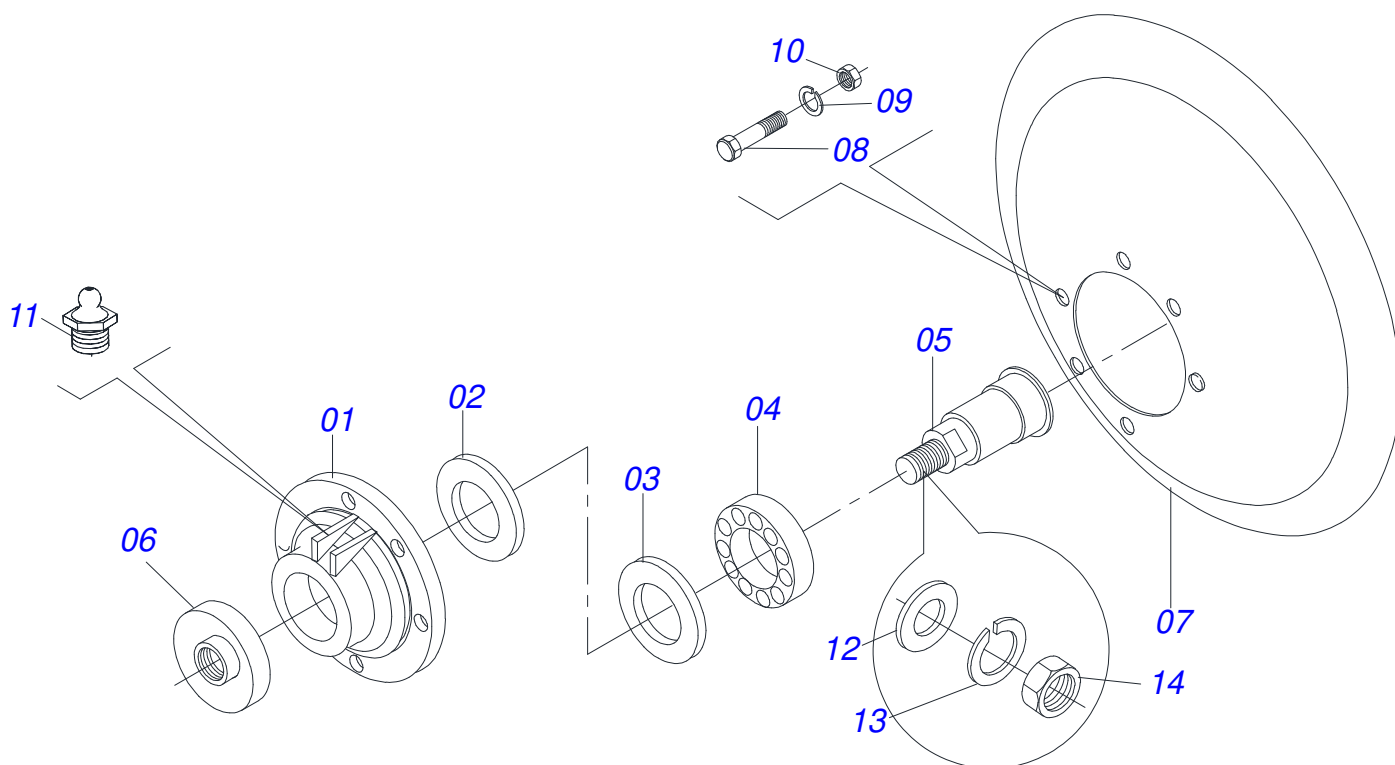

Item	Código	Descrição	Ver Pág.	QT
01	0502020610	CX DISCO SIMPLES PSA2		01
02	0503010526	RETENTOR 3011		01
03	0503010525	RETENTOR 00797-BA		01
04	0503010276	ROLAMENTO 6206		01
05	0501014235	EIXO CUBO DISCO PSA		01
06	0501068986	LUVA C/PORTA PO PST		01
07	0601020008	DL13X3 C22AFPA6FR D308 CALOTA TATU		01
08	0503010294	PARAFUSO 1/4 UNC X 7/8 C S G.2 ZN		06
09	0503010143	ARRUELA PRESSAO 1/4 ZN 1K01518		06
10	0503010144	PORCA SEXTAVADA 1/4 UNC G.5 ZN		06
11	0503010002	GRAXEIRA 1800		01
12	0501010453	ARRUELA LISA 16,50 X 45 X 3,00 ZN		01
13	0503010027	ARRUELA PRESSAO 5/8 ZN 1K01574		01
14	0503010129	PORCA 5/8 NF ZN		01