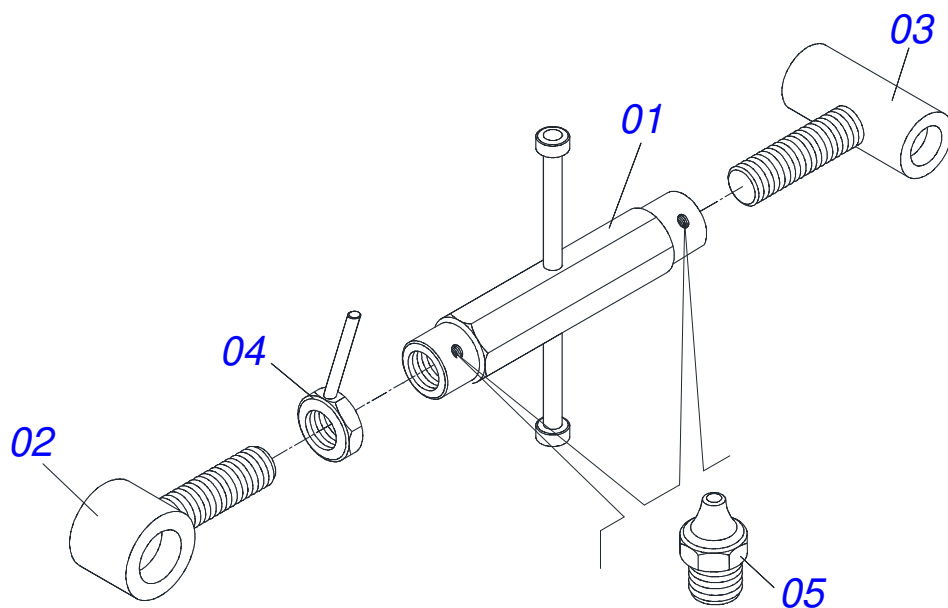

Item	Código	Descrição	Ver Pág.	QT
01	0501110252	PORCA REGULADORA185		01
02	0511060373	EXTENSOR ESQUERDO		01
03	0501068525	EXTENSOR DIREITO		01
04	0501064974	CONTRAPORCA COM MANIPULO		01
05	0503010002	GRAXEIRA 1800		02