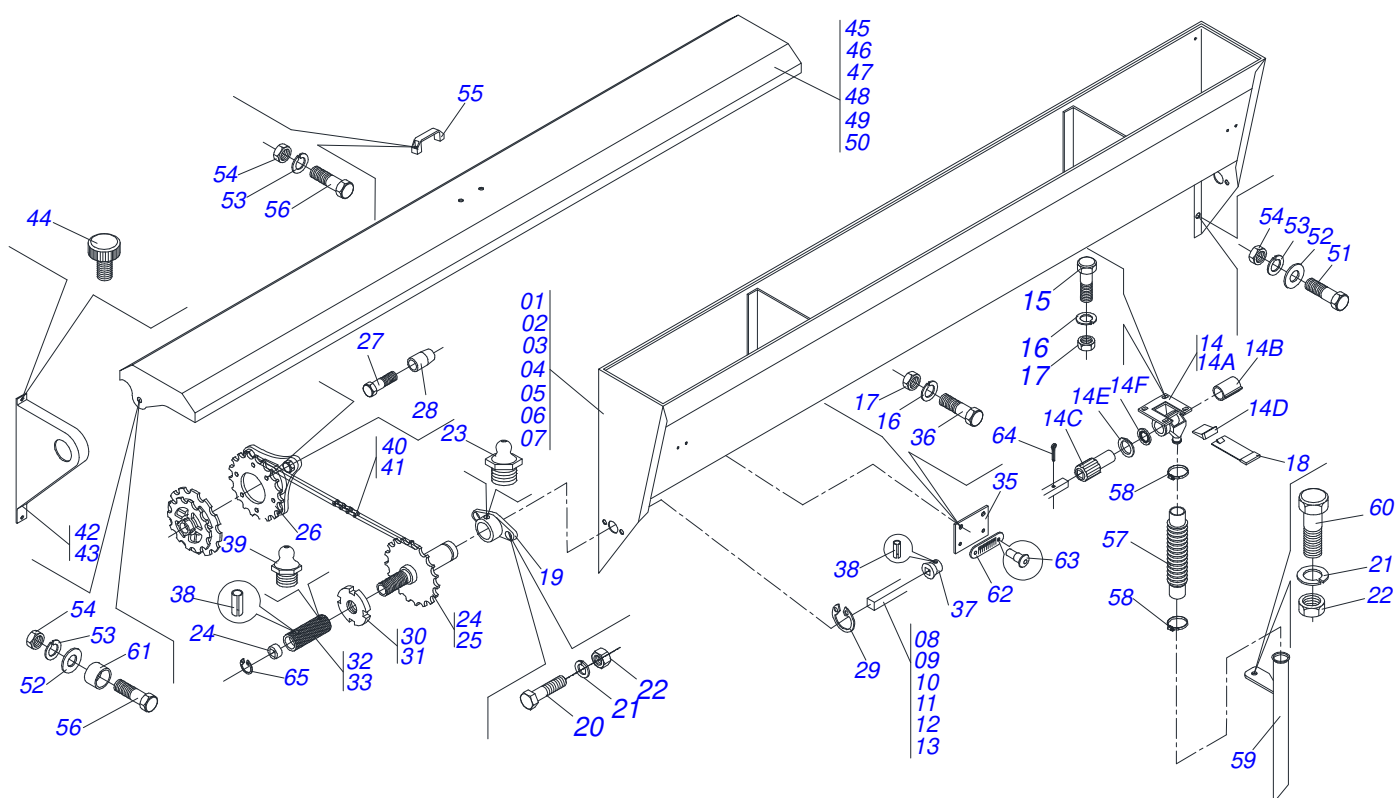

Item	Código	Descrição	Ver Pág.	15	19	23	25
00A	0501048468	CX SEM FINA COMPL	PSA3 15	01	00	00	00
00B	0501047399	CX SEM FINA COMPL	PSA3 19	00	01	00	00
00C	0501047427	CX SEM FINA COMPL	PSA3 23 S-0497	00	01	00	00
00D	0501048465	CX SEM FINA COMPL	PSA3 25	00	00	01	00
01	0501068866	CAIXA SEMENTE FINA		01	00	00	00
02	0501068562	CX SEM FINA DIR	PSA3 19	00	01	00	00
03	0501068507	CX SEM FINA DIR	PSA3 23	00	01	00	00
04	0501069619	CX SEM FINA DIR	PSA3 25	00	00	01	00
05	0501069299	CX SEM FINA ESQ	PSA3 19	00	01	00	00
06	0501068508	CX SEM FINA ESQ	PSA3 23	00	00	01	00
07	0501069620	CX SEM FINA ESQ	PSA3 25	00	00	00	01
08	0511019377	EIXO CAIXA SEMENTE FINA		01	00	00	00
09	0511019331	EIXO CX SEM FINA (DIR)	PSA3 19	00	01	00	00
10	0521011357	EIXO CX SEM FINA (ESQ)	PSA3 19	00	01	00	00
11	0511019177	EIXO CX SEM FINA DIR 2180	PSA3 23	00	00	01	00
12	0511019178	EIXO CX SEM FINA ESQ 2350	PSA3 23	00	01	01	00
13	0511019291	EIXO CX SEM FINA ESQ 2520	PSA3 25	00	00	01	00
14	0503060150	DISTRIBUIDOR SEMENTE FINA PL		15	19	23	25
14A	0503030706	CAIXA DISTRIBUIDOR SEMENTE PASTAGEM		15	19	23	25
14B	0503030705	GUIA ROTOR 24,5		15	19	23	25
14C	0503030701	ROTOR 24,5		15	19	23	25
14D	0503030702	SUPLEM CX DISTRIB		15	19	23	25
14E	0503030704	LUVA APOIO ARRUELA MOVEL		15	19	23	25
14F	0503030703	ARRUELA MOVEL ROTOR 24,5		15	19	23	25
15	0503010519	PARAFUSO 1/4 UNC X 5/8 C S G.2 ZN		60	76	92	100
16	0503010143	ARRUELA PRESSAO 1/4 ZN 1K01518		62	80	92	104
17	0503010144	PORCA SEXTAVADA 1/4 UNC G.5 ZN		62	80	96	104
18	0503050042	INTERRUPTOR CAIXA SEMENTE FINA		15	19	23	25
19	0502010901	MANCAL AGRICOLA CAIXA SEMENTE FINA		01	02	02	02
20	0503010237	PARAFUSO 3/8 UNC X 1 C S G.5 ZN		02	04	04	04
21	0503010025	ARRUELA PRESSAO 3/8 ZN 1K01527		02	04	04	04