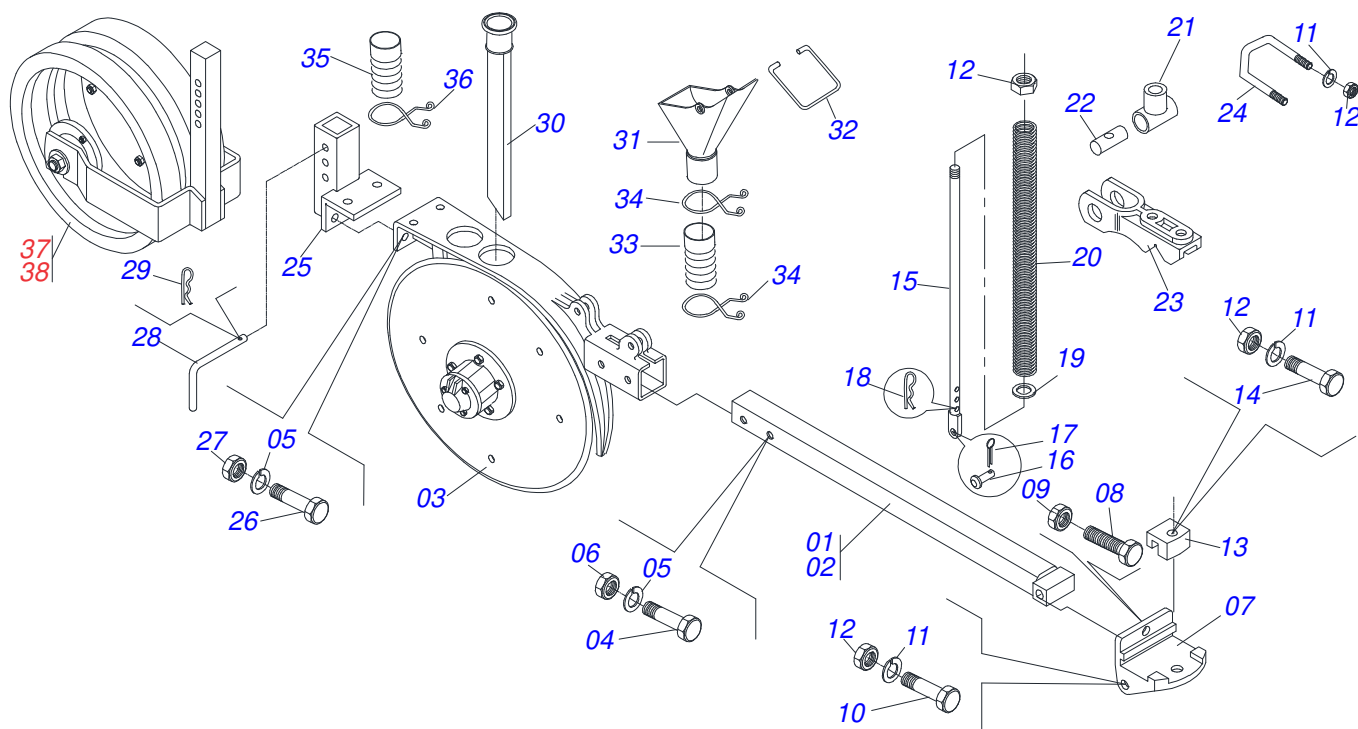

Item	Código	Descrição	Ver Pág.	CT	LG
00	0511041335	LINHA CT DD 12X13 COMP CONVEXO PSA3		01	00
00A	0511041336	LINHA LG DD 12X13 COMP CONVEXO PSA3		00	01
00B	0511042412	LINHA CT DD 12X13 COMP CONCAVA PSA3		01	00
00C	0511042413	LINHA LG DD 12X13 COMP CONCAVA PSA3		00	01
01	0501066678	BRACO LINHA MENOR		01	00
02	0511060425	BRACO LINHA MAIOR		00	01
03	0501054336	DISCO DUPLO 12 X 13	18	01	01
04	0503011268	PARAFUSO 3/8 UNC X 2.1/2 C S G.5 ZN		01	01
05	0503010025	ARRUELA PRESSAO 3/8 ZN 1K01527		06	06
06	0503010026	PORCA SEXTAVADA 3/8 UNC G.5 ZN		06	06
07	0502010693	SUPORTE ARTICULACAO LINHA		01	01
08	0503013082	PARAFUSO M10 X 1,5 X 70 C S R T 8.8 ZN		01	01
09	0503011051	PORCA M10 X 1,50 ZN 1K02831		01	01
10	0503010706	PARAFUSO 1/2 UNC X 4.1/2 C S G.5 ZN		01	01
11	0503010019	ARRUELA PRESSAO 1/2 ZN 1K01556		04	04
12	0503010060	PORCA SEXTAVADA 1/2 UNC G.5 ZN		05	05
13	0502011210	PRENDEDOR LINHA		01	01
14	0503010752	PARAFUSO 1/2 UNC X 3.1/2 C S G.5 ZN		01	01
15	0511064181	REGULADOR MOLA		01	01
16	0521010539	EIXO J 8,30X31 C A PSA3 25L ZN 1G139208		01	01
17	0503010140	CONTRAPINO 1/8 X 3/4		01	01
18	0503030285	CUPILHA 4 X 60		01	01
19	0501012140	ARRUELA LISA 16,50 X 40 X 4,00 ZN		01	01
20	0503031516	MOLA 25 X 360 X 4,00		01	01
21	0502012123	GUIA SUPERIOR MOLA		01	01
22	0531016737	GUIA VARAO REGULADORA LINHA		01	01
23	0502011675	GUIA SUPORTE FIXADOR MOLA		01	01
24	0521010655	PRENDEDOR 1/2 UNC X 85 X 54 PSA2 ZN		01	01
25	0502011682	FIXADOR RODA COMPACTADORA		01	01
26	0503012444	PARAFUSO 3/8 UNF X 1.1/4 C S G.5 ZN		04	04
27	0503010208	PORCA SEXTAVADA 3/8 UNF G.5 ZN		04	04