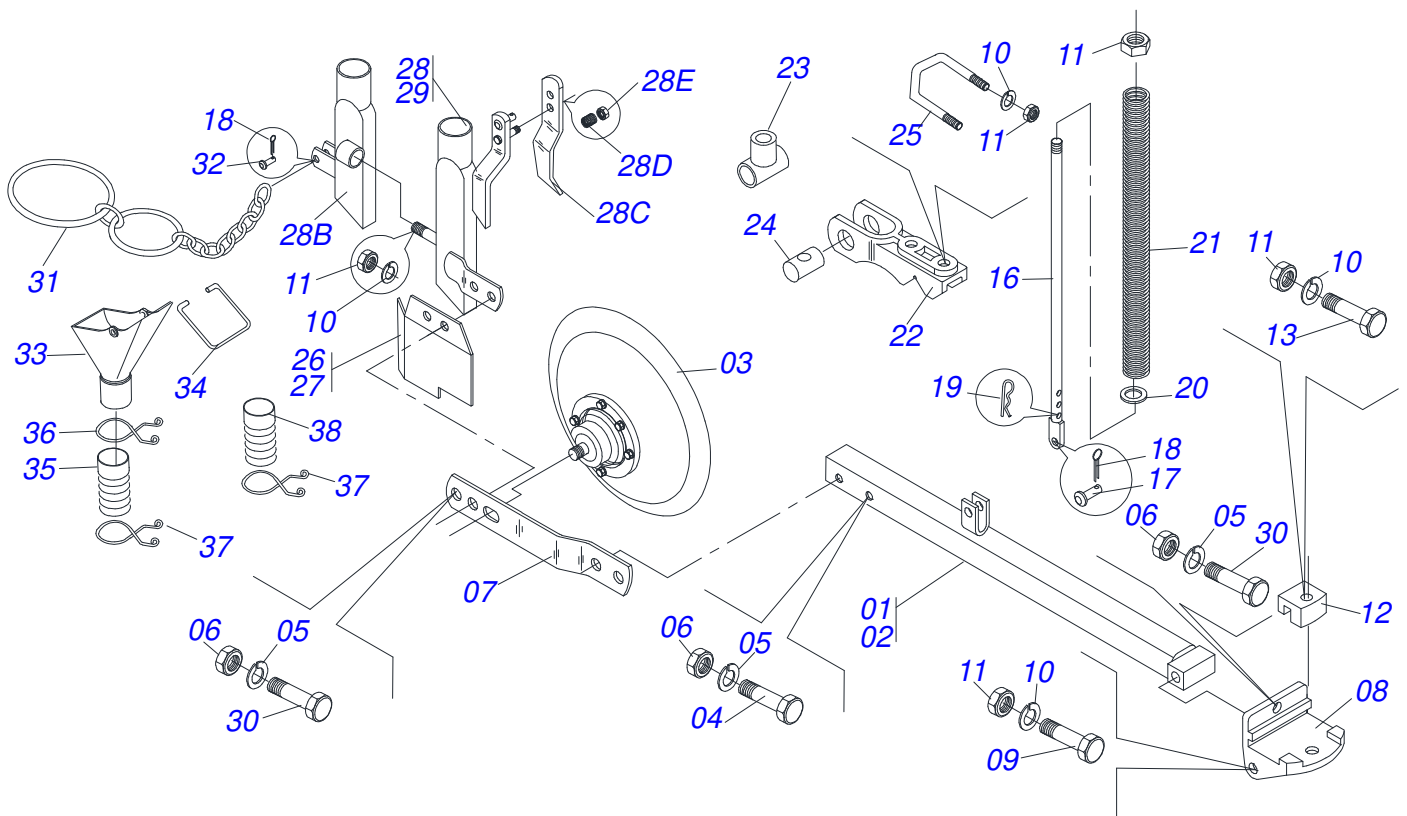

Item	Código	Descrição	Ver Pág.	QT
00	0501048336	LINHA CT DS CORR DIR PSA3		01
00A	0501048292	LINHA CURTA DS CORR COMPL PSA3		01
00B	0501048293	LINHA LONGA DS CORR COMPL PSA3		01
00C	0501048337	LINHA LG DS CORR DIR PSA3		01
01	0501068251	BRACO LINHA LONGA D SIMPLES PSA2		01
02	0501068252	BRACO LINHA CURTA D SIMPLES PSA2		01
03	0501050992	DISCO SIMPLES COMPLETO	20	01
04	0503011268	PARAFUSO 3/8 UNC X 2.1/2 C S G.5 ZN		02
05	0503010025	ARRUELA PRESSAO 3/8 ZN 1K01527		04
06	0503010026	PORCA SEXTAVADA 3/8 UNC G.5 ZN		04
07	0511017943	SUPT DISCO LINHA SIMPLES PSA2		02
08	0502010693	SUPORTE ARTICULACAO LINHA		01
09	0503010706	PARAFUSO 1/2 UNC X 4.1/2 C S G.5 ZN		01
10	0503010019	ARRUELA PRESSAO 1/2 ZN 1K01556		05
11	0503010060	PORCA SEXTAVADA 1/2 UNC G.5 ZN		05
12	0502010358	PRESILHA FIX LINHA PSH		01
13	0503010752	PARAFUSO 1/2 UNC X 3.1/2 C S G.5 ZN		01
14	0503013082	PARAFUSO M10 X 1,5 X 70 C S R T 8.8 ZN		01
15	0503011051	PORCA M10 X 1,50 ZN 1K02831		01
16	0511064181	REGULADOR MOLA		01
17	0521010539	EIXO J 8,30X31 C A PSA3 25L ZN 1G139208		01
18	0503010140	CONTRAPINO 1/8 X 3/4		02
19	0503030168	CUPILO 3 X 50		02
20	0511017302	ARRUELA LISA 13,50 X 32,50 X 3,0 ZN		01
21	0503030325	MOLA BICON 25 X 31 X 360 X 4		01
22	0502011675	GUIA SUPORTE FIXADOR MOLA		01
23	0502012123	GUIA SUPERIOR MOLA		01
24	0531016737	GUIA VARAO REGULADORA LINHA		01
25	0501013162	ABRAC 1/2 UNC X 85 X 54		01
26	0501010483	LIMP INF DISCO SIMPLES DIR PSA/PSH		01
27	0501011947	LIMPADOR SUPERIOR PSA/PSH		01