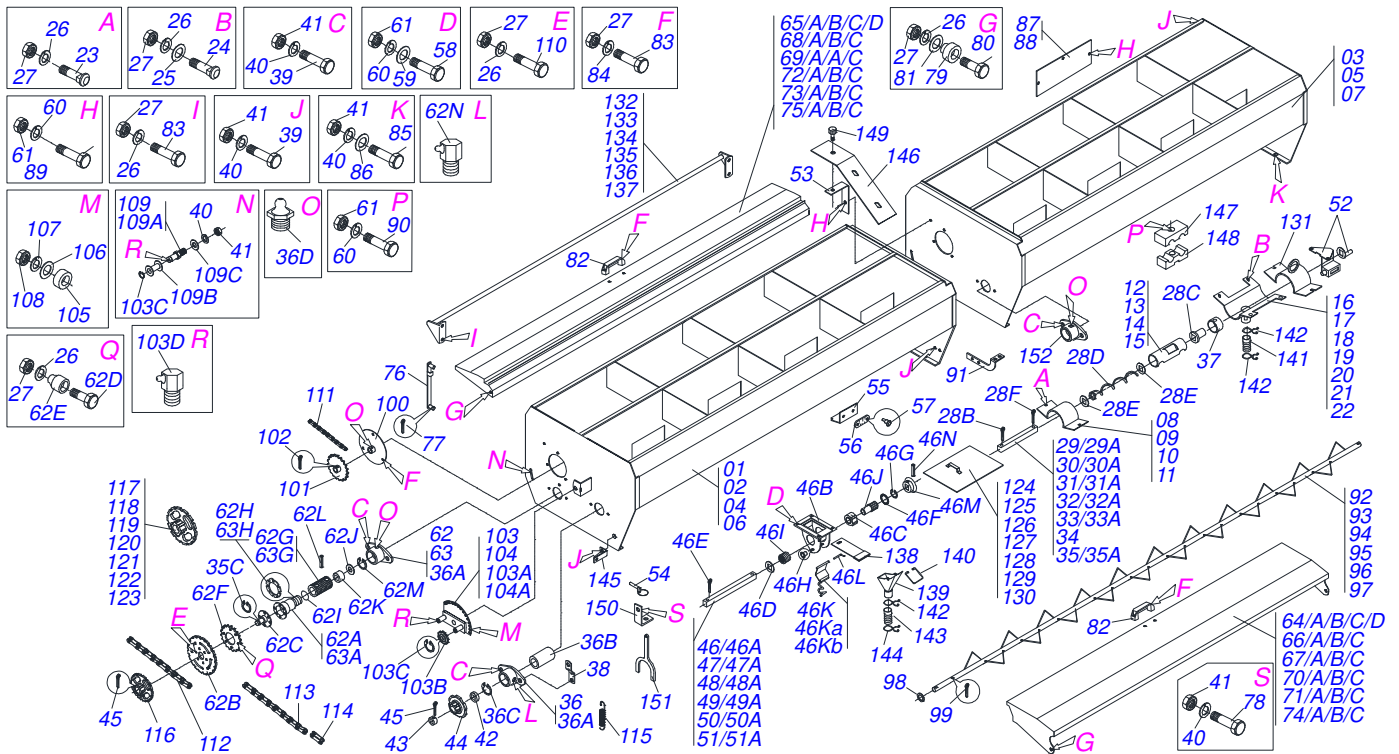

Item	Código	Descrição	Ver Pág.	15 19D/ESQ	23D/ESQ	25D/ESQ	ESQ
001	0511060532	CAIXA CONJUNTO ADUBO/SEMENTE	01				
002	0511060911	CX CONJ ADB/SEM DIR PSA3 19 S-0799	01/				
003	0511060912	CX CONJ ADB/SEM ESQ PSA3 19 S-0799	/01				
004	0511060932	CAIXA ADB/SEM DIR PSA3 23 S-0799	01/				
005	0511060933	CAIXA ADB/SEM ESQ PSA3 23 S-0799	/01				
006	0511060766	CX ADB/SEM DIR PSA3 25L S-0799	01/				
007	0511060767	CX ADB/SEM ESQ PSA3 25L S-0799	/01				
008	0511019115	FIXADOR CONDUTOR ADUBO 257	01				
009	0511019233	FIXADOR CONDUTOR ADUBO 78	01 01/01	01/01	01/01	01/01	
010	0511019234	FIXADOR CONDUTOR ADUBO 100	14 08/09	09/10	10/11		
011	0521014714	FIXD COND ADB 90 PSA3 25L S-0799		01/01			
012	0511019238	TUBO DISTRIBUIDOR ADUBO 84	01				
013	0511019239	TUBO DISTRIBUIDOR ADUBO 175	14 07/08	09/10	10/11		
014	0521014708	TUBO DISTRIB ADB 215 PSA3 25L S-799	01/01	01/01	01/01		
015	0511019237	TUBO DISTRIBUIDOR ADUBO 200	01 01/01	01/01	01/01		
016	0501068547	CONDUTOR ADUBO LATERAL ESQUERDO	01 /01	/01	/01		
017	0501068533	CONDUTOR ADUBO ESQUERDO	13 /08	/10	/11		
018	0501068823	CONDUTOR ADUBO LATERAL DIREITO	01				
019	0501068670	COND ADB LAT DIR PSA3	01/ 01/	01/			
020	0501068528	COND ADB DIR PSA3 23	07/ 09/	10/			
021	0511060759	COND ADB CENTR DIR PSA3 25L S-0799	01/ 01/	01/			
022	0511060760	COND ADB CENTR ESQ PSA3 25L S-0799	/01 /01	/01			
023	0503011953	PARAFUSO 5/16 UNC X 1 CAPQ G.2 ZN	04 04/04	04/04	04/04		
024	0503011952	PARAFUSO 5/16 UNC X 3/4 CAPQ G.2 ZN	60 36/40	44/48	48/52		
025	0521011039	ARRUELA LISA 8,50 X 22 X 1,50 ZN	64 40/44	48/52	52/56		
026	0503011444	ARRUELA PRESSAO 5/16 SA	64 40/44	48/52	52/56		
027	0503010337	PORCA SEXTAVADA 5/16 UNC G.5 ZN	64 40/44	48/52	52/56		
028	0501051392	EIXO SISTEMA ADUBO SEMI MONTADO	01				
028A	0511019375	EIXO CAIXA ADUBO	01 01	01	01		
028B	0503010362	CONTRAPINO 1/8 X 1.1/4 SA	01 01	01	01		
028C	0503030275	MANCAL AGRICOLA F Q 19,40/19,60 X 37	02 02	02	02