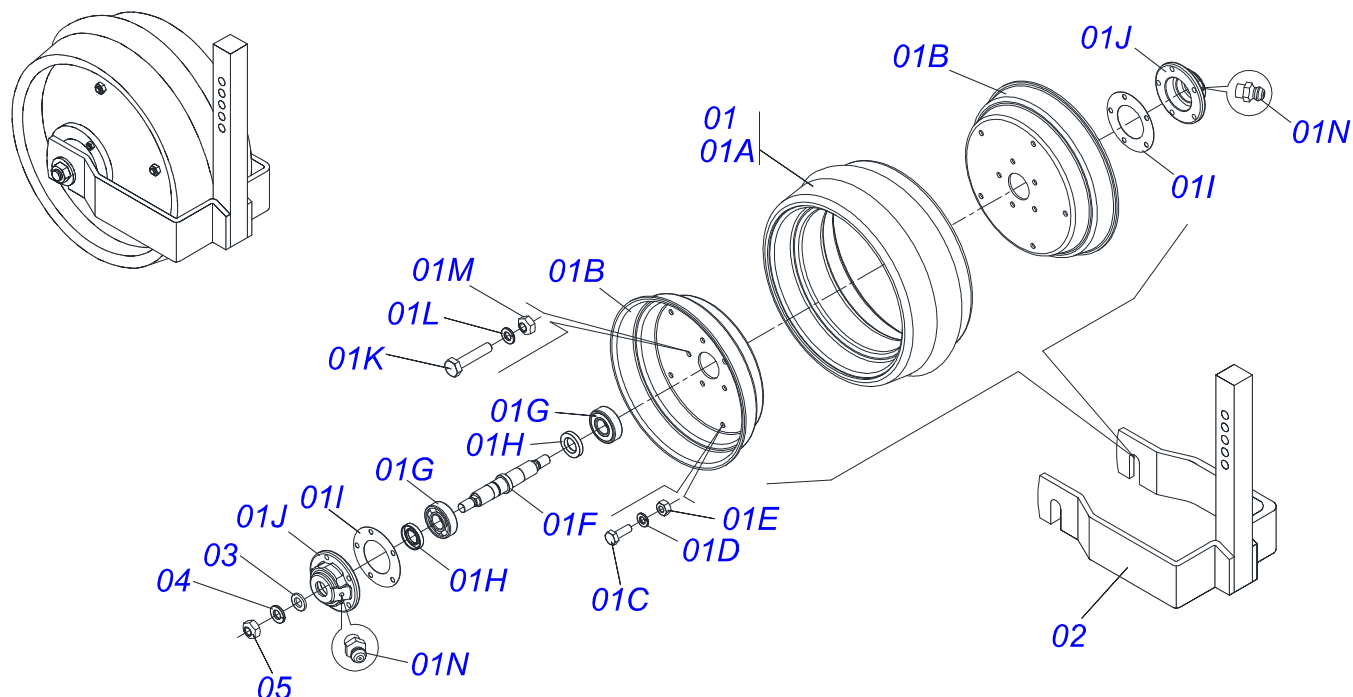

Item	Código	Descrição	Ver Pág.	QT
01	0501054327	RODA COMPACTADORA CONVEXA		01
01A	0503030240	BANDA COMPACTADORA 270X80 CONVEXA		01
01B	0501014071	SEMI ARO		02
01C	0503013758	PARAFUSO 1/4 UNC X 1/2 C S G.5 ZN		05
01D	0503010143	ARRUELA PRESSAO 1/4 ZN 1K01518		05
01E	0503010144	PORCA SEXTAVADA 1/4 UNC G.5 ZN		05
01F	0531017070	EIXO RODA COMPACT CON/CONV PSA3		01
01G	0503010690	ROLAMENTO 6204 RS		02
01H	0503010272	RETENTOR 00715-BA		02
01I	0503030143	JUNTA VEDAÇÃO 85 X 47,5 X 0,5		04
01J	0502020600	CAIXA DISCO MARCADOR DE LINHA		02
01K	0503010743	PARAFUSO 1/4 UNC X 1.1/4 C S G.5 ZN		05
01L	0503010143	ARRUELA PRESSAO 1/4 ZN 1K01518		05
01M	0503013814	PORCA AUTOTRAVANTE 1/4 NC		05
01N	0503010691	GRAXEIRA 1/4 NF		02
02	0511060401	GARFO RODA PSA3 S-0499		01
03	0511017302	ARRUELA LISA 13,50 X 32,50 X 3,0 ZN		02
04	0503010019	ARRUELA PRESSAO 1/2 ZN 1K01556		02
05	0503010060	PORCA SEXTAVADA 1/2 UNC G.5 ZN		02