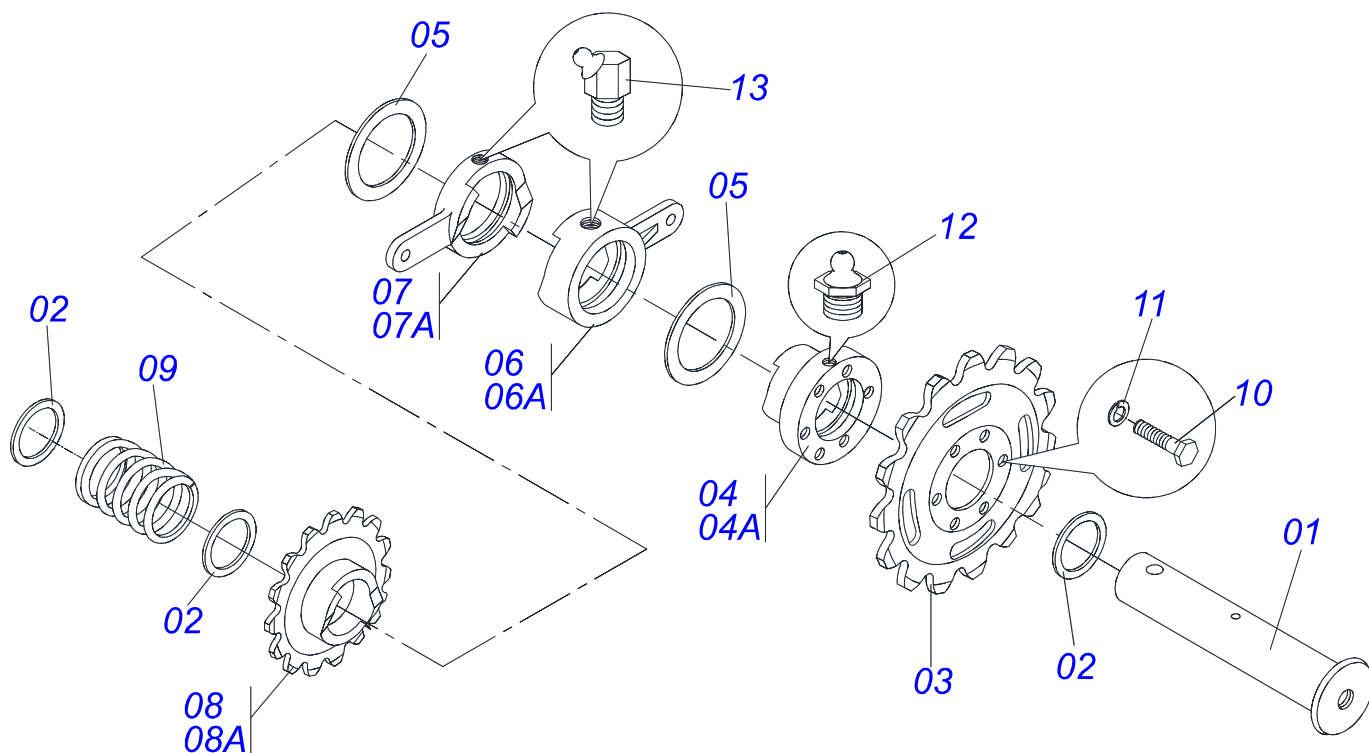

Item	Código	Descrição	Ver Pág.	QT	QT
00	0501047420	ACIONADOR TRANSMISSAO DIREITA		01	00
00A	0501047421	ACIOND TRANSM ESQ PSA3		00	01
01	0511019179	EIXO CATRACA		01	01
02	0501019735	ARRUELA LISA 46,10 X 60 X 3,00 SA		03	03
03	0502011172	ENGR 20Z P 31,75 PSA2		01	01
04	0501110166	ARRASTADOR CATRACA DIREITA		01	00
04A	0501110167	ARRAST CATR ESQ SDA2		00	01
05	0501019734	ARRUELA LISA 66,50 X 92 X 3,00 SA		02	02
06	0502010710	CAME DESARME DIREITO MENOR		00	01
06A	0502010720	CAME DESARME ESQUERDO MENOR		01	00
07	0502010711	CAME DESARME DIREITO MAIOR		00	01
07A	0502010721	CAME DESARME ESQUERDO MAIOR		01	00
08	0501110268	ENGRENAGEM 14Z P 31,75 COM ARRASTO DIREITA		01	00
08A	0501110270	ENGR 14Z P 31,75 C/ARRAST ESQ SDA2		00	01
09	0503030553	MOLA COMPRESSAO 59,5 X 63 X 5,50 DIREITA		01	01
10	0503010358	PARAFUSO 5/16 UNC X 7/8 C S G.5 ZN		06	06
11	0503010179	ARRUELA PRESSAO 5/16 ZN 1K01528		06	06
12	0503010002	GRAXEIRA 1800		01	01
13	0503010003	GRAXEIRA 1845 3/8		02	02