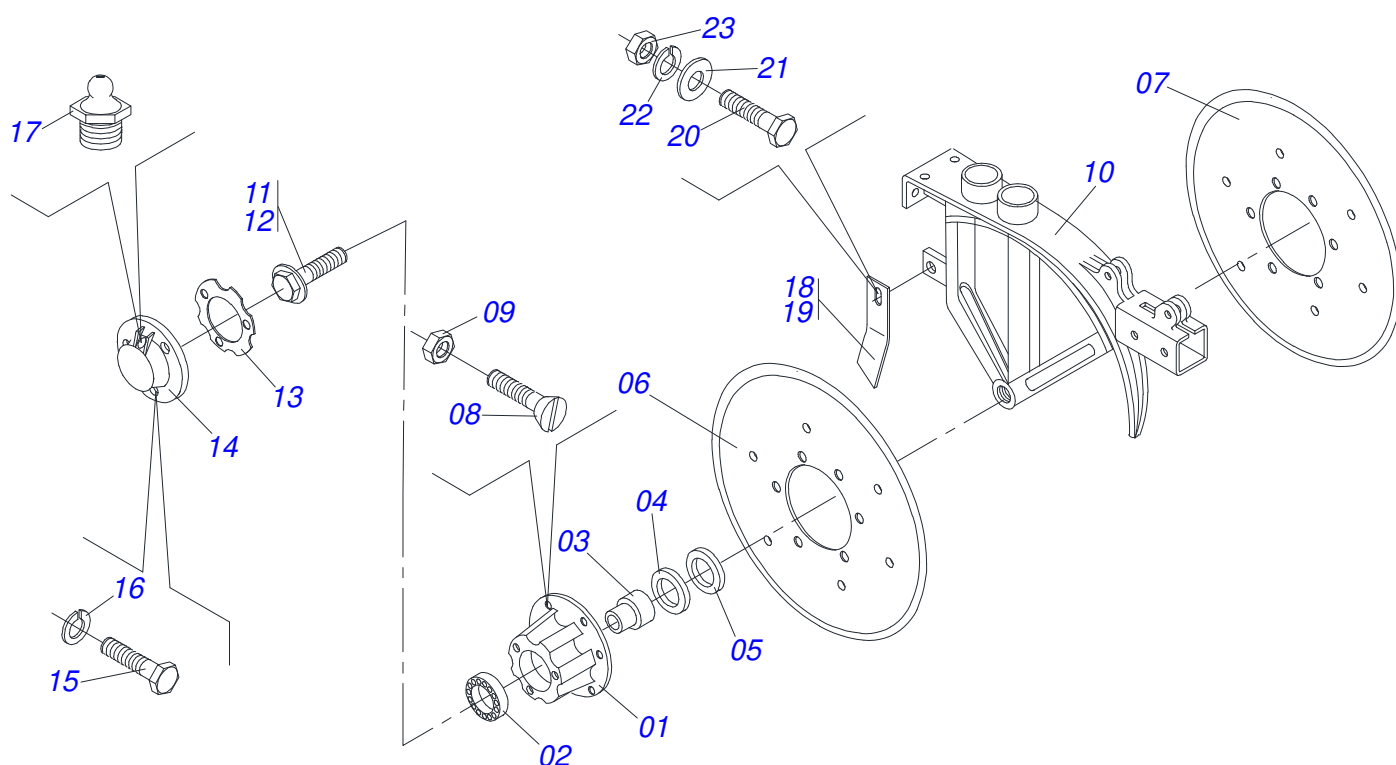

Item	Código	Descrição	Ver Pág.
01	0502011273	CAIXA DISCO DUPLO	02
02	0503010276	ROLAMENTO 6206	02
03	0501011832	EIXO PASSANTE CUBO DD	02
04	0503010526	RETENTOR 3011	02
05	0503010525	RETENTOR 00797-BA	02
06	0603011024	DPL12X3 C1,2AFSFR68+6FR+6FR D323	01
07	0603020040	DPL13X3 C1,2AFSFR68+6FR+6FR D323 TT	01
08	0503010546	PARAFUSO 5/16UNCX7/8 CE PHILLIPS G5 ZN	12
09	0503010337	PORCA SEXTAVADA 5/16 UNC G.5 ZN	08
10	0502010977	SUORTE DISCO DUPLO	01
11	0501011989	PARAFUSO 5/8UNC X 48 CSFD C/F G.5 ZN	01
12	0501011988	PARAFUSO 5/8UNC X 48 CSFE C/F G.5 ZN	01
13	0503030757	JUNTA VEDACAO 71,50 X 50 X 0,50	02
14	0502020599	TAMPA PROTECAO	02
15	0503010282	PARAFUSO 1/4UNC X 3/4 CS G.2 ZN 1K04011	14
16	0503010143	ARRUELA PRESSAO 1/4 ZN 1K01518	06
17	0503010002	GRAXEIRA 1800	02
18	0501017541	LIMPADOR DD DIREITO	01
19	0501017542	LIMPADOR DD ESQUERDO	01
20	0503010751	PARAFUSO 3/8 UNC X 1.1/4 CS G.5 ZN	01
21	0501011517	ARRUELA LISA 9,50 X 28,50 X 3,00 ZN	01
22	0503010025	ARRUELA PRESSAO 3/8 ZN 1K01527	01
23	0503010026	PORCA SEXTAVADA 3/8 UNC G.5 ZN	01