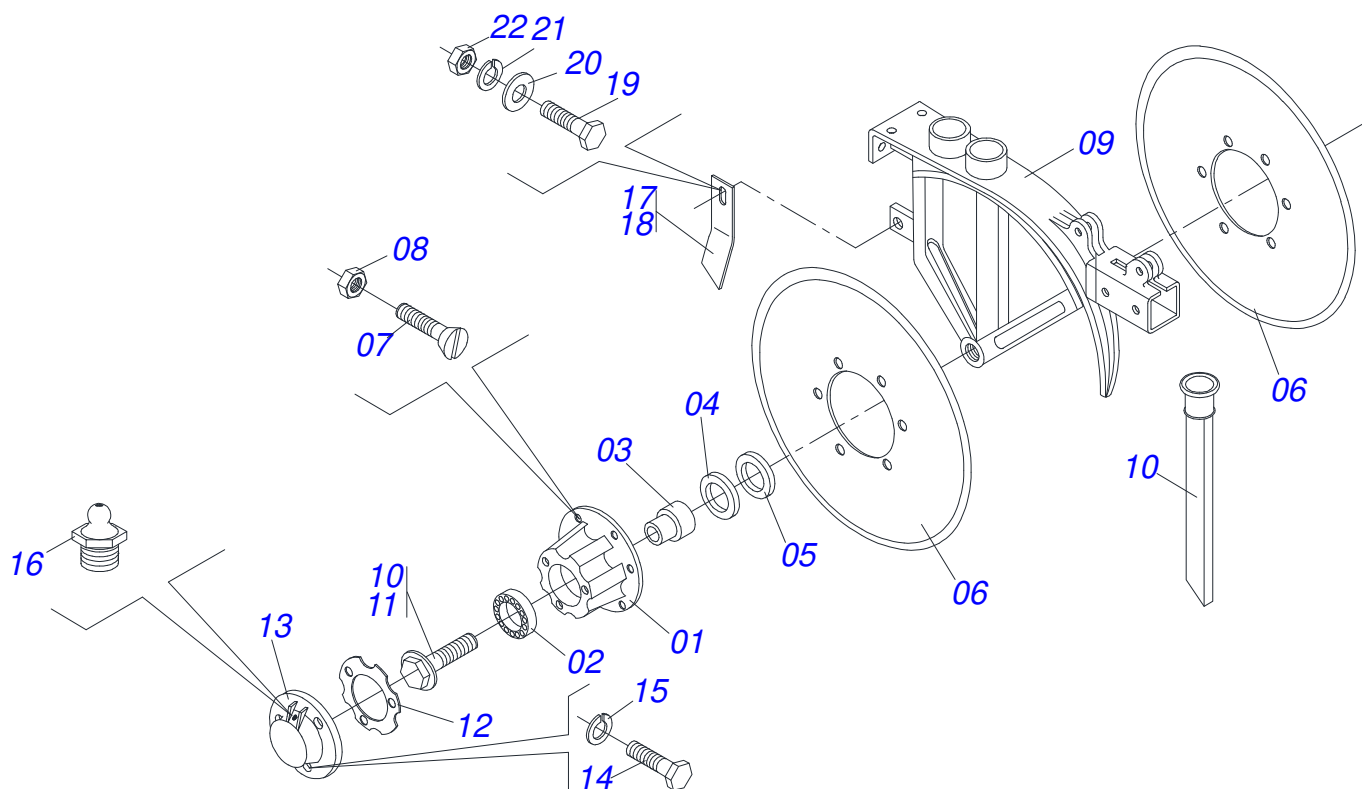

PSA3
LINHA DE ADUBO E SEMENTE COMPLETA

Página 9
0909090493

Item	Código	Descrição	Ver Pág.	CT	LG
26	0503012444	PARAFUSO 3/8 UNF X 1.1/4 C S G.5 ZN		04	04
27	0503010208	PORCA SEXTAVADA 3/8 UNF G.5 ZN		04	04
28	0521014193	TRAVA RODA COMPACT PSA3 S-0499 ZN		01	01
29	0503030168	CUPILHA 3 X 50		01	01
30	0503030338	BOCAL ADB E SEM PSA3		02	02
31	0503010369	BOCAL SEMENTE		01	01
32	0503030181	PRESILHA BOCAL		01	01
33	0503030408	MANGOTE 2X2X390		01	01
34	0503030156	ABRAC MANGOTE 2		03	03
35	0503010368	MANGOTE 1.1/2 X 2 X 310		01	01
36	0503030183	ABRAC MANGOTE 1.1/2		01	01
37	0501052614	COMPACTADORA RODA LARGA SEM LUBRIFICAÇÃO COMPLETA	12	01	01
38	0501054328	RODA COMPACTADORA CONCAVA SEM LUBRIFICAÇÃO COMPLETA	14	01	01
39	0501054329	RODA COMPACTADORA CONVEXA COMPLETA	15	01	01