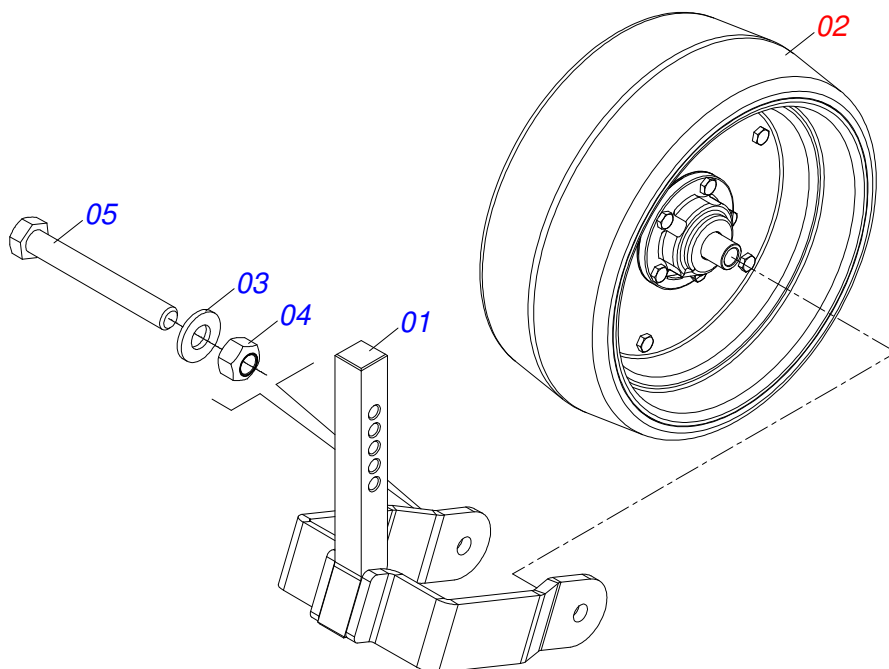

Item	Código	Descrição	Ver Pág.	QT
01	0521068996	GARFO RODA LARGA		01
02	0521055431	RODA COMPACTADORA LARGA SEM LUBRIFICACAO	13	01
03	0501010937	ARRUELA LISA 13,50 X 28 X 3,00 ZN		01
04	0503011336	PORCA SEXTAVADA AUTOTRAVANTE MEC/TORQUE 1/2 UNC G.5 ZN		01
05	0503011411	PARAFUSO 1/2 UNC X 5.1/2 C S G.5 ZN		01