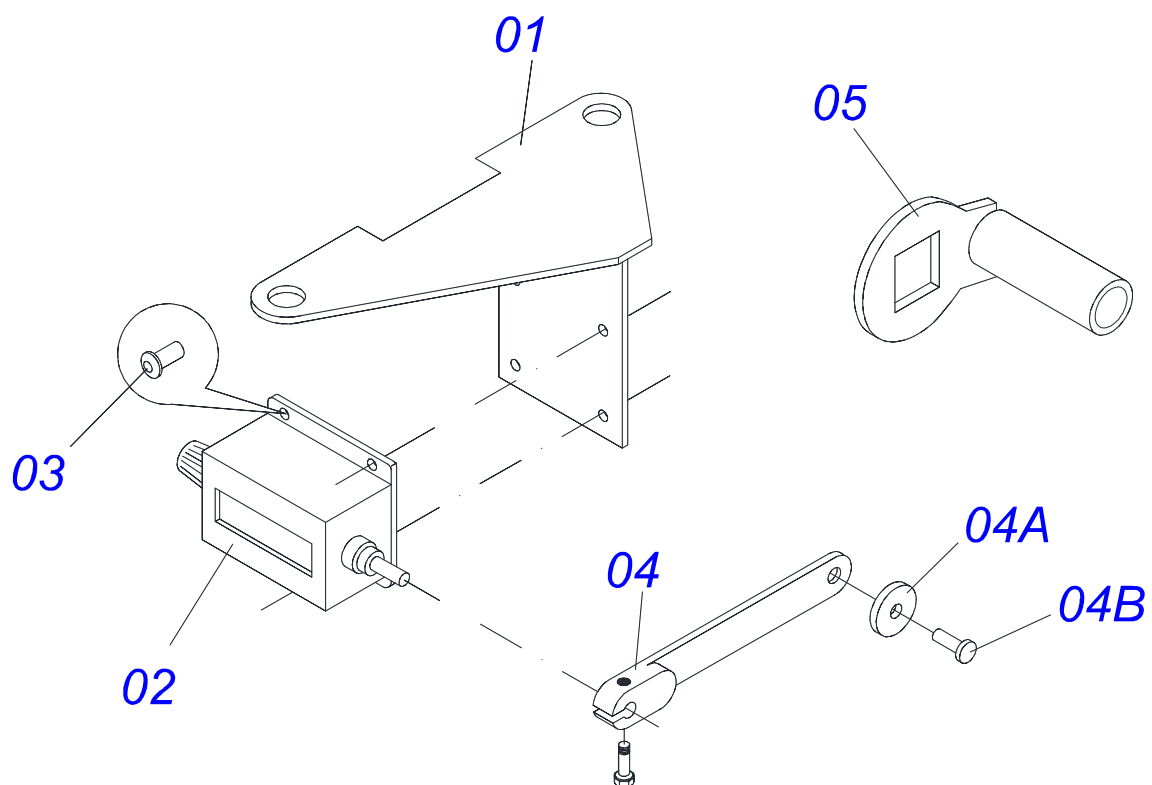

Item	Código	Descrição	Ver Pág.	QT
00	0501054467	CONTADOR HECTARE COMPLETO	8	01
01	0511064370	SUPT CONT HECTARE SDA3/E		01
02	0503013099	CONTADOR VOLTAS BATIDAS 727235 -001		01
03	0503010001	REBITE POP AD 423 3,2 X 5,5		04
04	0501110378	BRACO MARC HECTARE C/ARRUELA SDA3/E		01
04A	0531017909	ARRUELA LISA 5 X 13 X 3,00 ZN		01
04B	0531017910	PINO BRACO MARC HECTARE SDA3/E		01
05	0511064371	PIVO CONT HECTARE SDA3/E		01