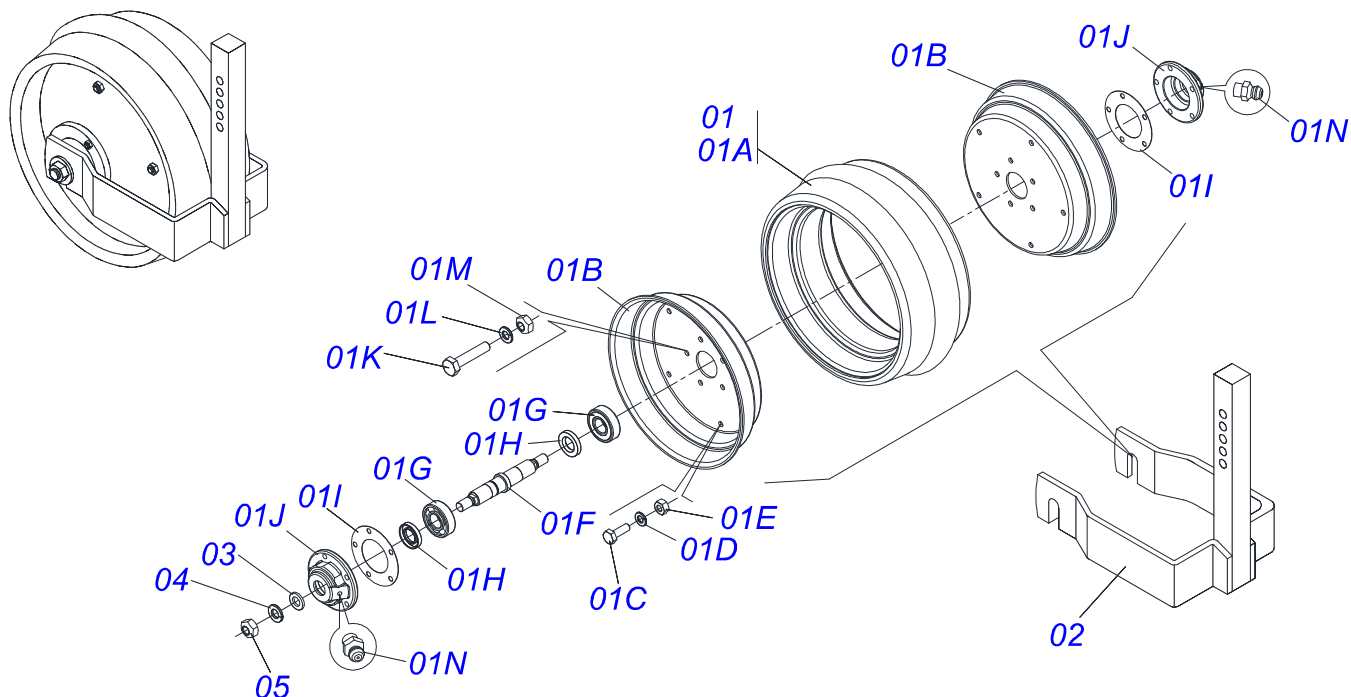

Item	Code	Description	See page	QT
01	0501054327	WHEEL COMPACTOR PREEES		01
01A	0503030240	DEPTH CONTROL WHEEL RUBBER BAND		01
01B	0501014071	RIM SEMI		02
01C	0503013758	1/4" X 1-1/2" BOLT		05
01D	0503010143	1/4" SPRING WASHER		05
01E	0503010144	1/4" NUT		05
01F	0531017070	PRESS WHEEL AXLE		01
01G	0503010690	6204 BALL BEARING		02
01H	0503010272	SEAL 00715-BA		02
01I	0503030143	3.3" X 1.9" X 0.1" JOINT		04
01J	0502020600	MARKER ARM DISC HUB		02
01K	0503010743	1/4" X 1-1/4" BOLT		05
01L	0503010143	1/4" SPRING WASHER		05
01M	0503013814	1/4" NC LOCKNUT		05
01N	0503010691	1/4" GREASE FITTING		02
02	0511060401	WHEEL FORK		01
03	0511017302	FLAT WASHER		02
04	0503010019	1/2" SPRING WASHER		02
05	0503010060	1/2" NUT		02