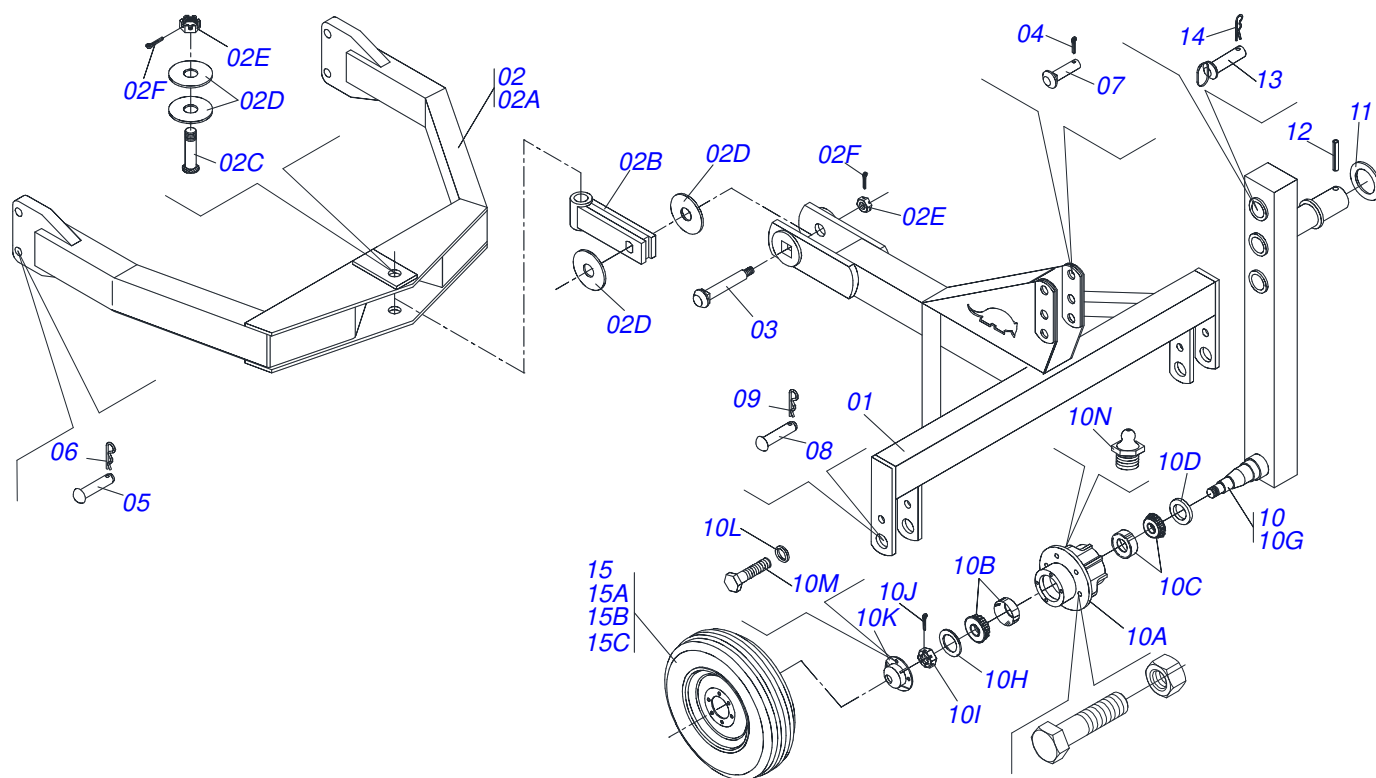

Item	Code	Description	See page	QT
00	0501048230	LONGIT TRANSPORT ASSY	22	01
01	0501068983	LONGT TRANSP DAWBAR		01
02	0501051464	TRANSPORT DRAWBAR HITCH		01
02A	0501068713	TRANSPORT DRAWBAR HITCH		01
02B	0501068723	TRANSPORT DRAWBAR TRACTOR HITCH		01
02C	0501010340	1-1/2" X 6.5" BOLT		01
02D	0511019880	FLAT WASHER		04
02E	0501011301	1.1/2 UNC 6FPP 2.5/16 NUT		02
02F	0503010010	1/4" X 2.1/2" COTTERPIN		01
03	0521014542	1-1/2" X 5.8" COUPLING SHAFT		01
04	0503010010	1/4" X 2.1/2" COTTERPIN		01
05	0521010778	1.25" X 3.15" COUPLING SHAFT		04
06	0503031035	HAIR PIN		04
07	0521010580	COUPLING SHAFT		01
08	0521010596	COUPLING SHAFT		02
09	0503031035	HAIR PIN		03
10	0501051309	TRANSP WHEEL WHIT HUB		02
10A	0502011121	CARRYING WHEEL HUB		01
10B	0503010037	30207 ROLLER BEARING		01
10C	0503010006	32210 ROLLER BEARING		01
10D	0503012928	SEAL		01
10E	0501010127	9/16" X 1-7/8" LUG BOLT		06
10F	0503010035	9/16" CONIC NUT		06
10G	0501068486	TRANSPORT WHEEL		01
10H	0501016545	FLAT WASHER		01
10I	0503030009	1" CASTLE NUT		01
10J	0503010018	5/32 X 1-1/2 COTTERPIN		01
10K	0502020591	PROTECCION COVER		01
10L	0503010179	5/16" ZN SPRING WASHER		04
10M	0503010178	5/16" X 7/8" BOLT		04
10N	0503010002	1800 GREASE FITTING		01