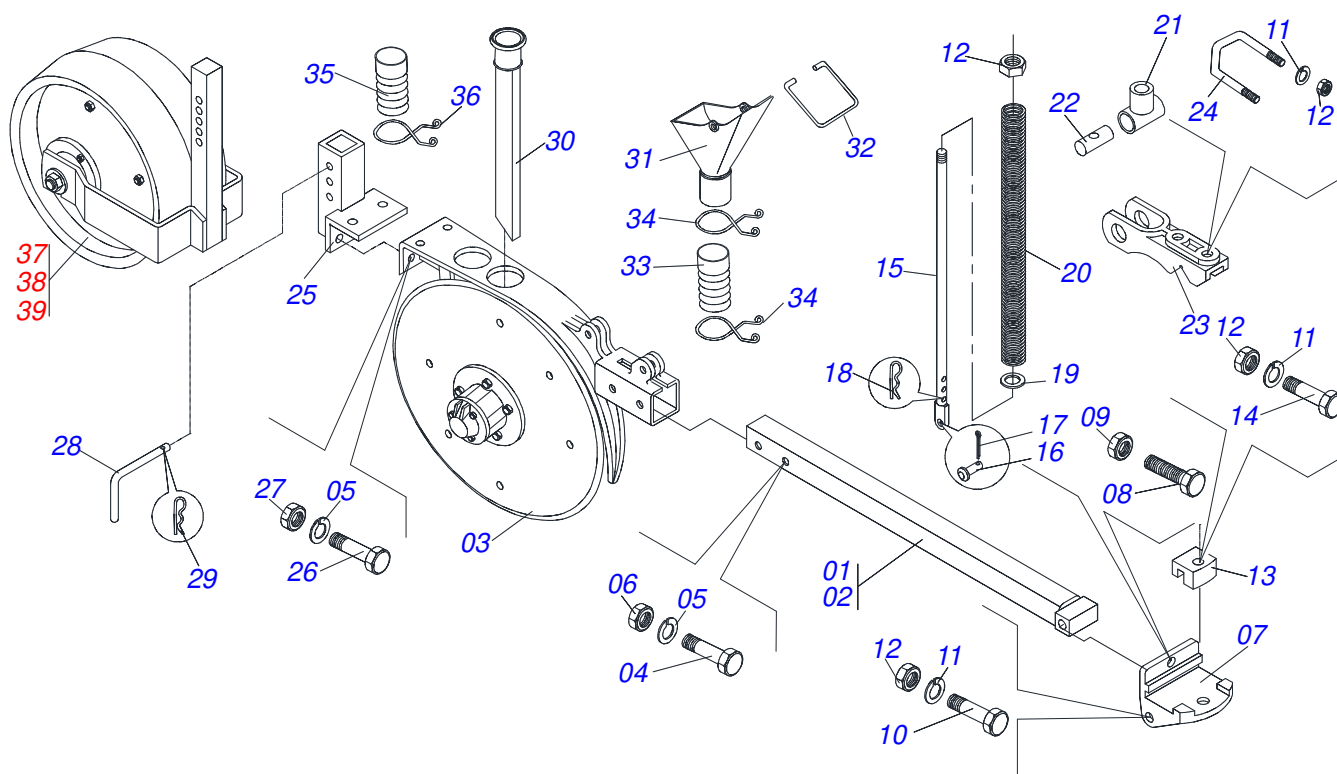

Item	Code	Description	See page	CT LG
00	0501048798	SHORT SEED ROW LARGE ASSY		01 00
00A	0501048737	LONG SEED ROW LARGE ASSY		00 01
00B	0511042407	SHORT ROW CONCAVE COMPAC ASSY		01 00
00C	0511042408	LONG ROW COMPACT CONCAVE ASSY		00 01
00D	0511042409	SHORT ROW COMPACT CONVEX ASSY		01 00
00E	0511042410	SHORT ROW COMPACT CONVEX ASSY		00 01
01	0501066678	SMALLER ARM ROW		01 00
02	0511060425	LARGER ARM ROW		00 01
03	0501050993	DOUBLE DISC ASSY	10	01 01
04	0503011268	3/8" X 2-1/2" BOLT		02 02
05	0503010025	3/8" SPRING WASHER		06 06
06	0503010026	3/8" NUT		06 06
07	0502010693	ROW SUPPORT ARTICULACION		01 01
08	0503013082	M10 X 1,5 X 70 BOLT		01 01
09	0503011051	M10 X 0.6" NUT		01 01
10	0503010706	SCREW 1/2 UNC X 4.1/2 C S G.5 ZN		01 01
11	0503010019	1/2" SPRING WASHER		04 04
12	0503010060	1/2" NUT		05 05
13	0502011210	ROW FASTENER		01 01
14	0503010752	1/2" X 3.1/2" BOLT		01 01
15	0511064181	SPRING REGULACION		01 01
16	0521010539	0.3" X 1.2" COUPLING SHAFT		01 01
17	0503010140	1/8" X 3/4" COTTERPIN		01 01
18	0503030285	HAIR PIN		01 01
19	0501012140	FLAT WASHER		01 01
20	0503031516	0.98" X 14.17" X 0.16" SPRING		01 01
21	0502012123	SPRING GUIDES UPPER		01 01
22	0531016737	ROD GUIDE AJUSTER ROW		01 01
23	0502011675	SUPPORT GUIDE FIXER SPRING		01 01
24	0521010655	1/2" X 3.34" X 2.12" FASTENER		01 01
25	0502011682	PRESS WHEEL FIXER		01 01