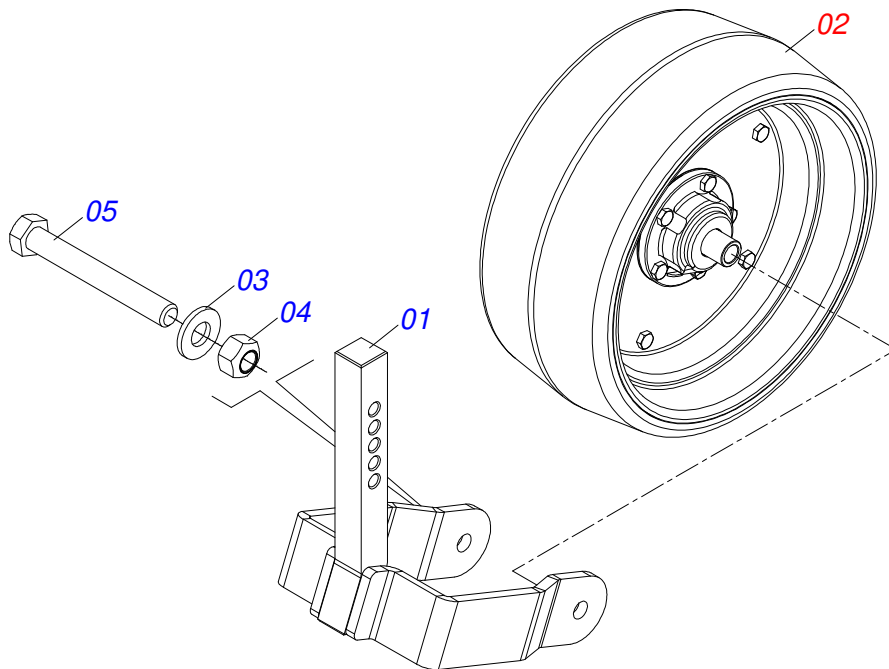

Item	Code	Description	See page	QT
01	0521068996	WHEEL FORK		01
02	0521055431	LONG COMPACTOR WHEEL	13	01
03	0501010937	13.5 X 28 X 3 FLAT WASHER		01
04	0503011336	1/2" HEX SELF ADJUSTING NUT		01
05	0503011411	1/2" X 5-1/2" BOLT		01