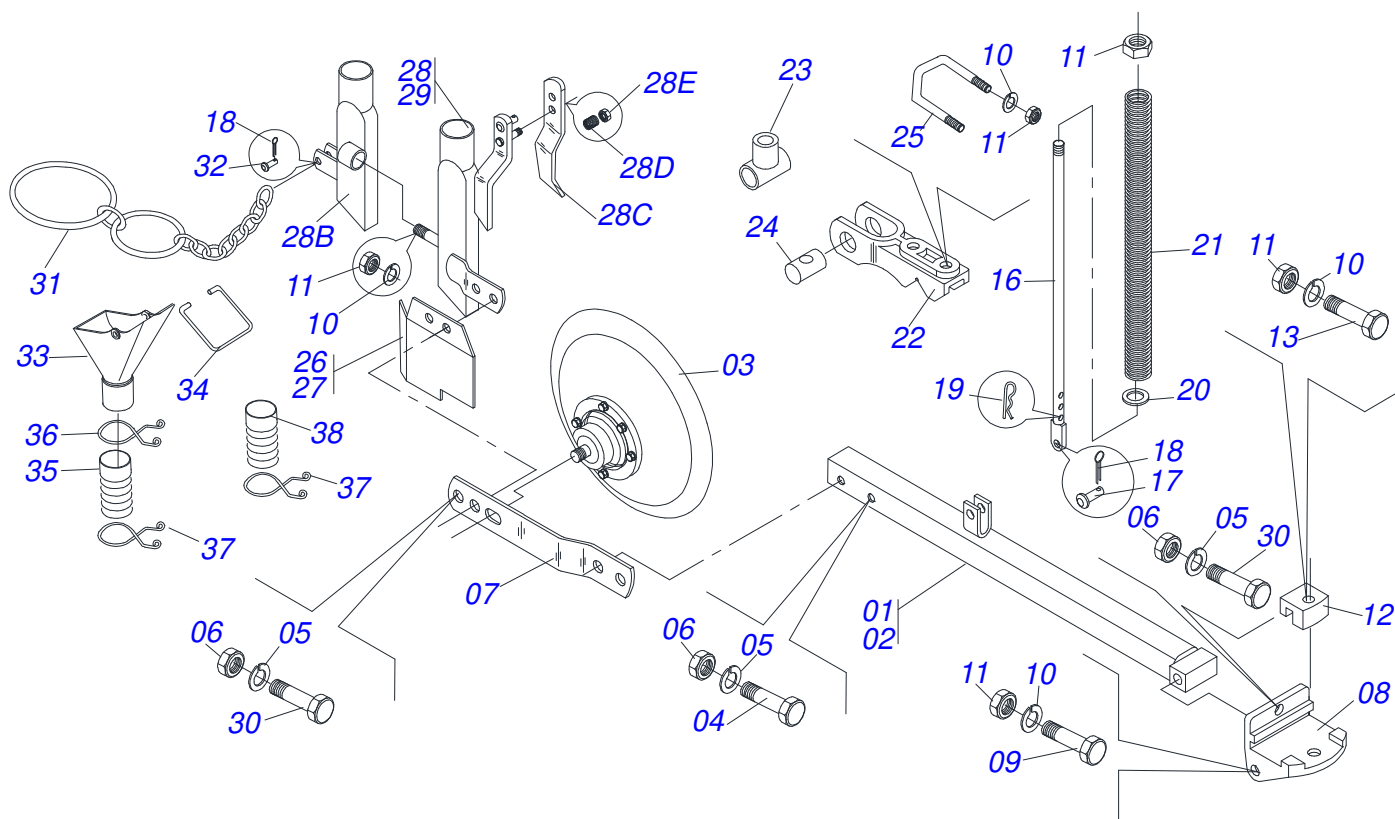

Item	Code	Description	See page	QT
00	0501048336	RH SHORT ROW SIMPLE DISC CHAIN		01
00A	0501048292	LH SHORT ROW SIMPLE DISC CHAIN		01
00B	0501048293	LH LONG ROW SIMPLE DISC CHAIN		01
00C	0501048337	RH SHORT ROW SIMPLE DISC CHAIN		01
01	0501068251	LONG ARM ROW SIMPLE DISC		01
02	0501068252	SHORT ARM ROW SIMPLE DISC		01
03	0501050992	SIMPLE DISC ASSY	20	01
04	0503011268	3/8" X 2-1/2" BOLT		02
05	0503010025	3/8" SPRING WASHER		04
06	0503010026	3/8" NUT		04
07	0511017943	DISC SUPPORT SIMPLE ROW		02
08	0502010693	ROW SUPPORT ARTICULACION		01
09	0503010706	SCREW 1/2 UNC X 4.1/2 C S G.5 ZN		01
10	0503010019	1/2" SPRING WASHER		05
11	0503010060	1/2" NUT		05
12	0502010358	ROW FIXER CLAMP		01
13	0503010752	1/2" X 3.1/2" BOLT		01
14	0503013082	M10 X 1,5 X 70 BOLT		01
15	0503011051	M10 X 0.6" NUT		01
16	0511064181	SPRING REGULACION		01
17	0521010539	0.3" X 1.2" COUPLING SHAFT		01
18	0503010140	1/8" X 3/4" COTTERPIN		02
19	0503030168	HAIR PIN		02
20	0511017302	FLAT WASHER		01
21	0503030325	SPRING		01
22	0502011675	SUPPORT GUIDE FIXER SPRING		01
23	0502012123	SPRING GUIDES UPPER		01
24	0531016737	ROD GUIDE AJUSTER ROW		01
25	0501013162	1/2"UNC X 85 X 54 CLAMP		01
26	0501010483	RH LOWER SCRAPER SIMPLE DISC		01
27	0501011947	RH LOWER SCRAPER		01