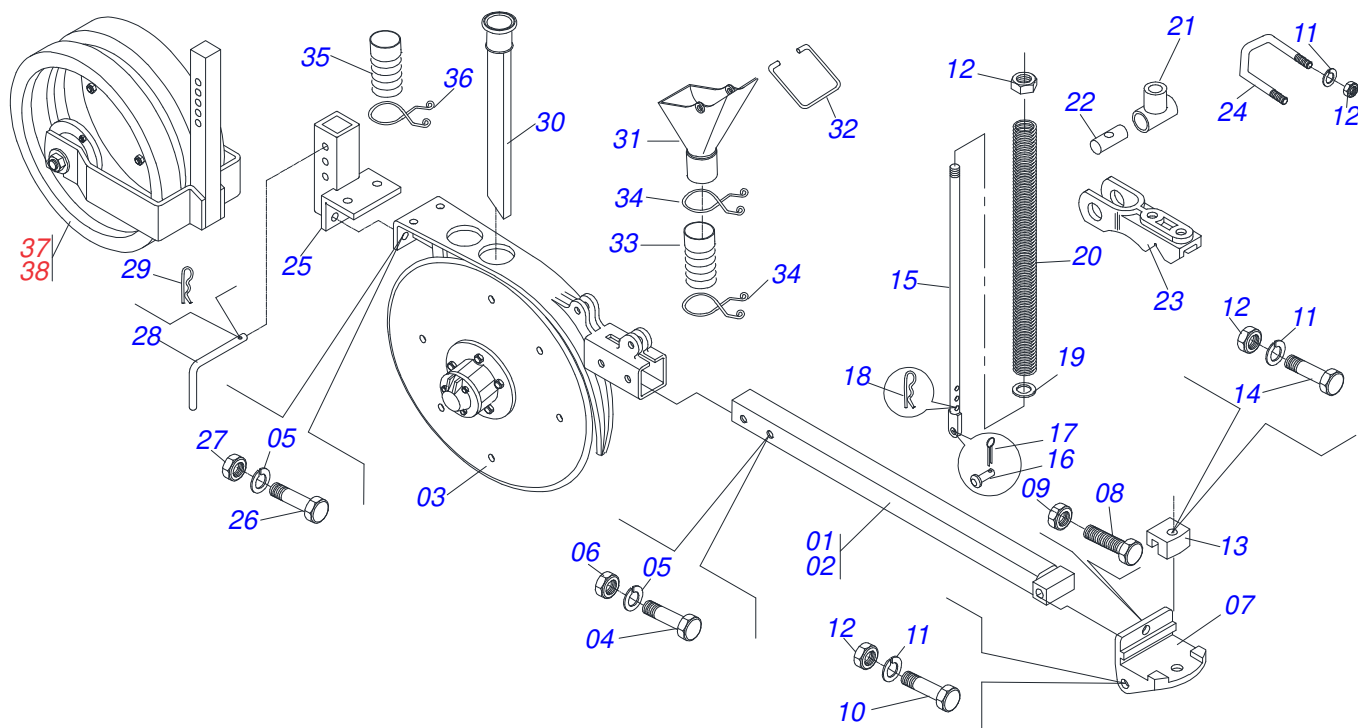

Item	Code	Description	See page	CT	LG
00	0511041335	SHORT ROW DD 12X13 COMPACT CONVEX		01	00
00A	0511041336	LONG ROW DD 12X13 COMPACT CONVEX		00	01
00B	0511042412	SHORT ROW DD 12X13 COMPACT CONCAVE		01	00
00C	0511042413	SHORT ROW DD12X13 COMPACT CONCAVE		00	01
01	0501066678	SMALLER ARM ROW		01	00
02	0511060425	LARGER ARM ROW		00	01
03	0501054336	12" X 13"DOUBLE DISC	18	01	01
04	0503011268	3/8" X 2-1/2" BOLT		01	01
05	0503010025	3/8" SPRING WASHER		06	06
06	0503010026	3/8" NUT		06	06
07	0502010693	ROW SUPPORT ARTICULACION		01	01
08	0503013082	M10 X 1,5 X 70 BOLT		01	01
09	0503011051	M10 X 0.6" NUT		01	01
10	0503010706	SCREW 1/2 UNC X 4.1/2 C S G.5 ZN		01	01
11	0503010019	1/2" SPRING WASHER		04	04
12	0503010060	1/2" NUT		05	05
13	0502011210	ROW FASTENER		01	01
14	0503010752	1/2" X 3.1/2" BOLT		01	01
15	0511064181	SPRING REGULACION		01	01
16	0521010539	0.3" X 1.2" COUPLING SHAFT		01	01
17	0503010140	1/8" X 3/4" COTTERPIN		01	01
18	0503030285	HAIR PIN		01	01
19	0501012140	FLAT WASHER		01	01
20	0503031516	0.98" X 14.17" X 0.16" SPRING		01	01
21	0502012123	SPRING GUIDES UPPER		01	01
22	0531016737	ROD GUIDE AJUSTER ROW		01	01
23	0502011675	SUPPORT GUIDE FIXER SPRING		01	01
24	0521010655	1/2" X 3.34" X 2.12" FASTENER		01	01
25	0502011682	PRESS WHEEL FIXER		01	01
26	0503012444	3/8" X 1-1/4" BOLT		04	04
27	0503010208	HEX NUT 3/8 UNF G.5 ZN		04	04