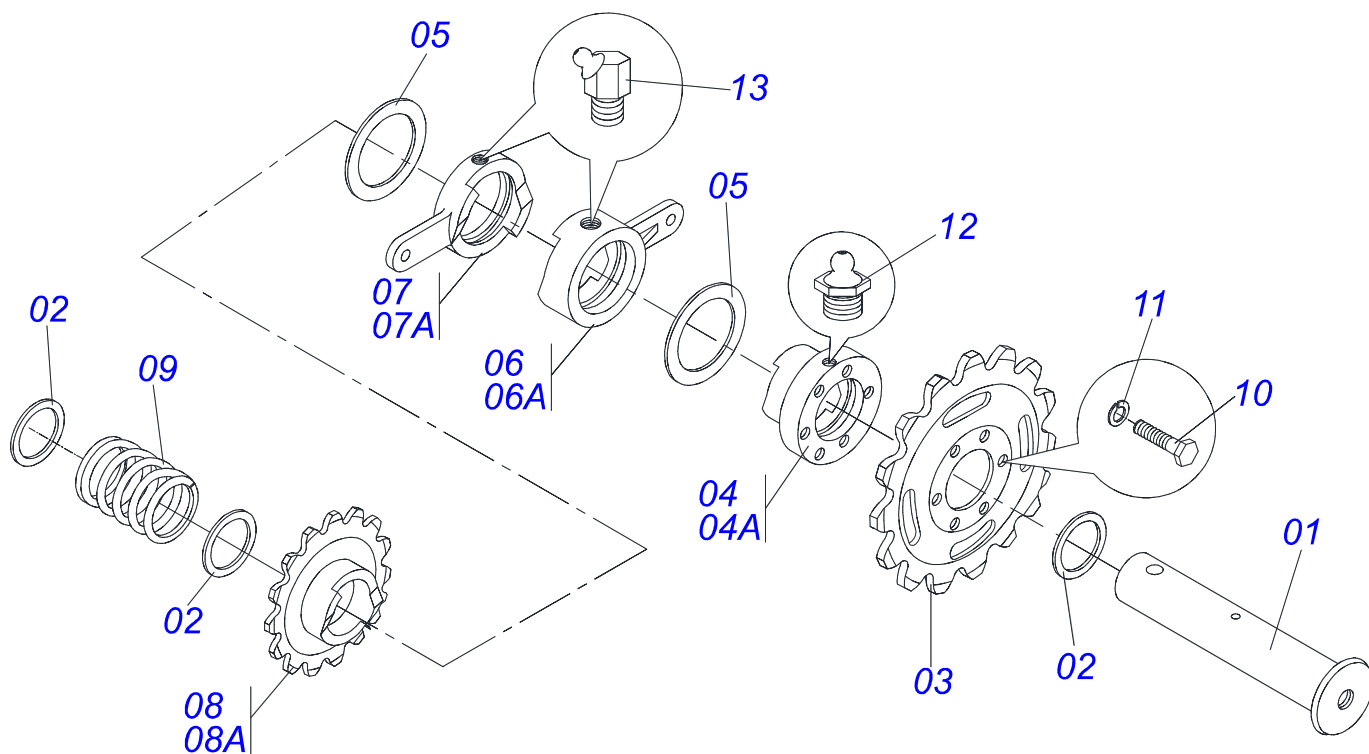

Item	Code	Description	See page	QT	QT
00	0501047420	RIGHT TRANSMISSION DRIVING		01	00
00A	0501047421	LH TRANSMISSION DRIVING		00	01
01	0511019179	RATCHET AXLE		01	01
02	0501019735	FLAT WASHER		03	03
03	0502011172	20Z GEAR		01	01
04	0501110166	RH RATCHET FOLLOWER		01	00
04A	0501110167	LH RATCHET FOLLOWER		00	01
05	0501019734	FLAT WASHER		02	02
06	0502010710	RIGHT CAM, SMALLER		00	01
06A	0502010720	RIGHT CAM, SMALLER		01	00
07	0502010711	RIGHT CAM,LARGER		00	01
07A	0502010721	LEFT CAM,LARGER		01	00
08	0501110268	14Z GEAR WITH RIGHT DRAGGER		01	00
08A	0501110270	14Z GEAR WITH IZQ DRAGGER		00	01
09	0503030553	2.3"X 2.5"X 0.2"COMPRESSION SPRING		01	01
10	0503010358	5/16" X 5/8" BOLT		06	06
11	0503010179	5/16" ZN SPRING WASHER		06	06
12	0503010002	1800 GREASE FITTING		01	01
13	0503010003	1845 GREASE FITTING		02	02