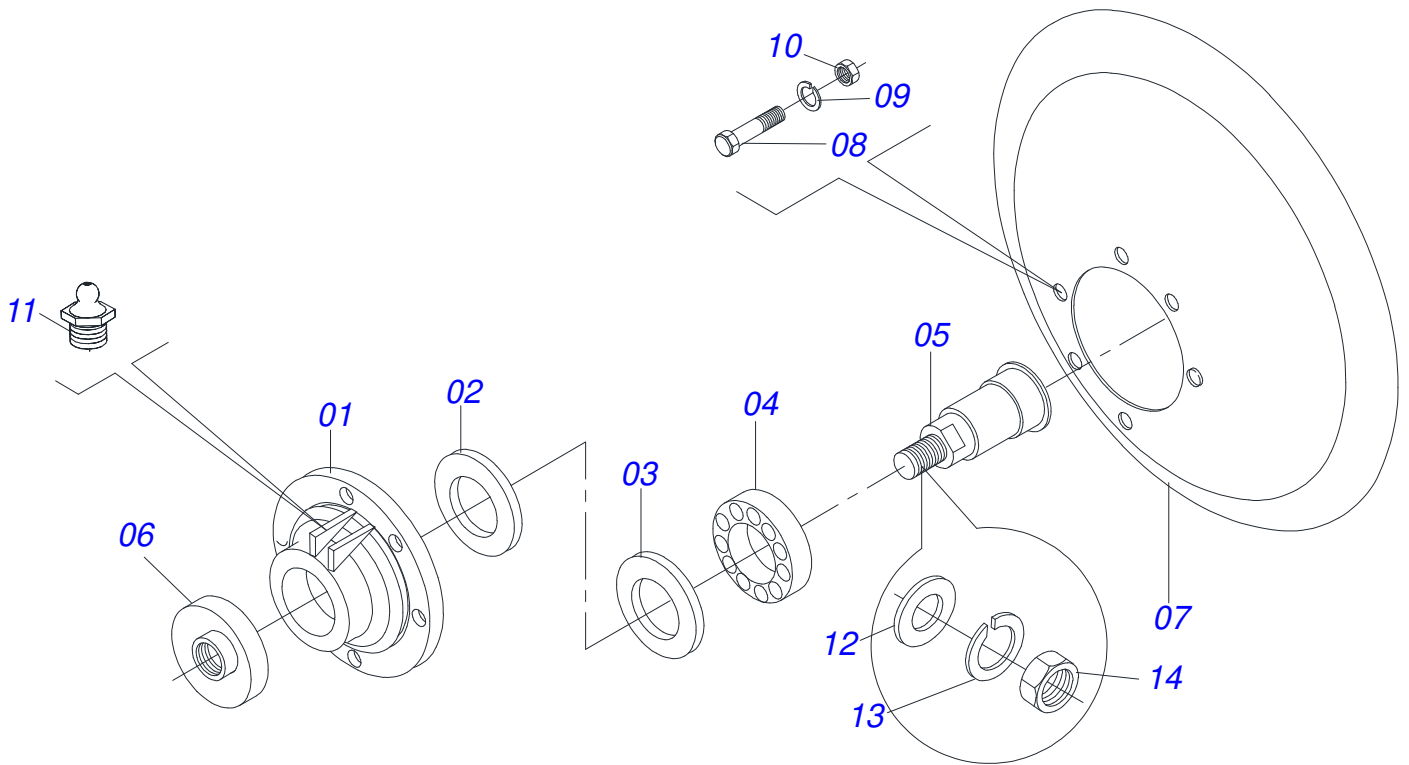

Item	Code	Description	See page	QT
01	0502020610	DISC HUB SIMPLE		01
02	0503010526	3011 SEAL RING		01
03	0503010525	00797-BA SEAL		01
04	0503010276	6206 BALL BEARING		01
05	0501014235	DISC HUB AXLE		01
06	0501068986	BUSHING WITH DUST CLOAK		01
07	0601020008	13" X 3" PLAIN DISC BLADE		01
08	0503010294	1/4" X 7/8" BOLT		06
09	0503010143	1/4" SPRING WASHER		06
10	0503010144	1/4" NUT		06
11	0503010002	1800 GREASE FITTING		01
12	0501010453	FLAT WASHER		01
13	0503010027	5/8" SPRING WASHER		01
14	0503010129	5/8" NUT		01