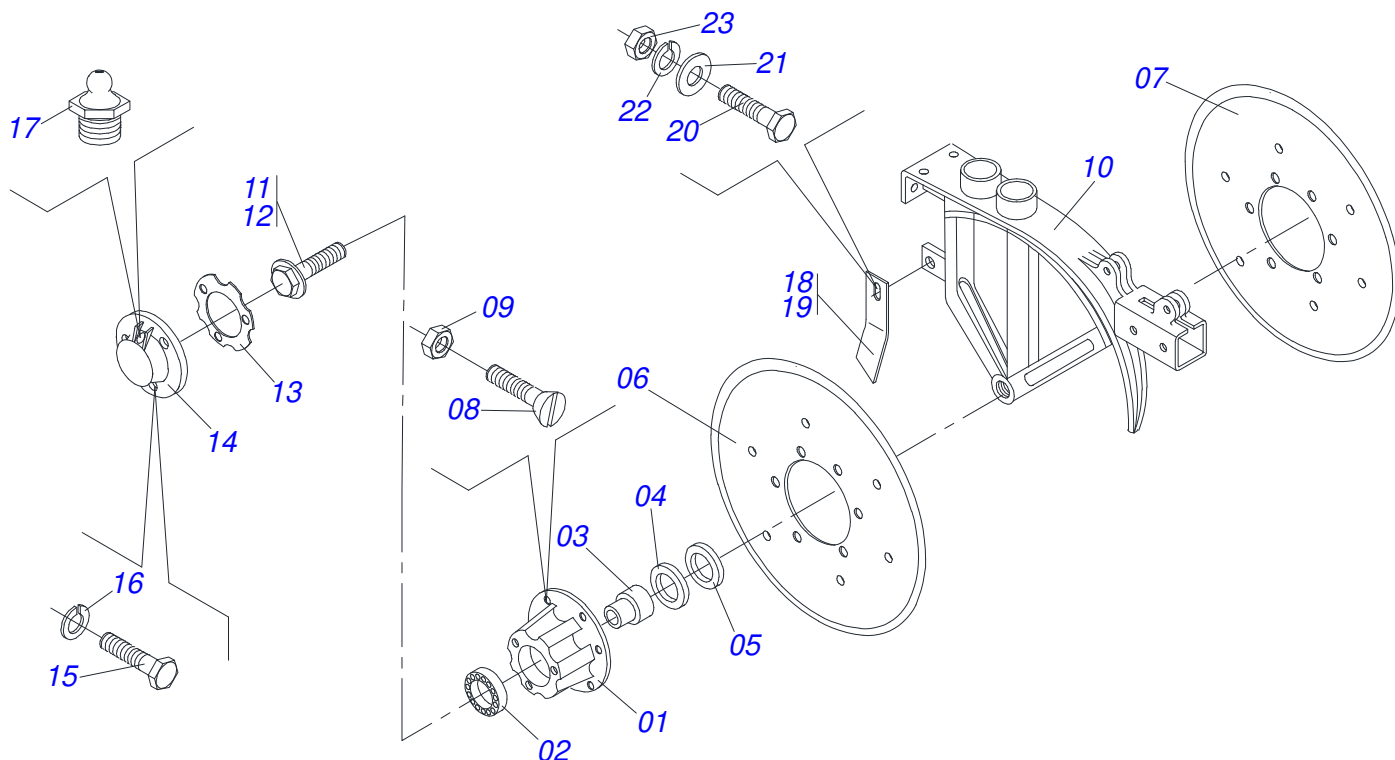

Item	Code	Description	See page
01	0502011273	DOUBLE DISC HUB	02
02	0503010276	6206 BALL BEARING	02
03	0501011832	HUB DOUBLE DISC PASSANG AXLE	02
04	0503010526	3011 SEAL RING	02
05	0503010525	00797-BA SEAL	02
06	0603011024	D 12" X 0.12" PLAIN COULTER BLADE	01
07	0603020040	13" X 0.12" PLAIN COULTER BLADE	01
08	0503010546	5/16" X 7/8" BOLT	12
09	0503010337	5/16" NUT	08
10	0502010977	DOUBLE BLADE DISC SUPPORT	01
11	0501011989	5/8" X 1.9" BOLT	01
12	0501011988	5/8" X 1.9" BOLT	01
13	0503030757	2.9" X 2" X 0.02" JOINT	02
14	0502020599	COVER	02
15	0503010282	1/4" X 3/4" BOLT	14
16	0503010143	1/4" SPRING WASHER	06
17	0503010002	1800 GREASE FITTING	02
18	0501017541	RIGHT DOUBLE DISC SCRAPER	01
19	0501017542	LH DOUBLE DISC SCRAPER	01
20	0503010751	C3/8" X 1.1/4" HEX BOLT G.5	01
21	0501011517	FLAT WASHER	01
22	0503010025	3/8" SPRING WASHER	01
23	0503010026	3/8" NUT	01