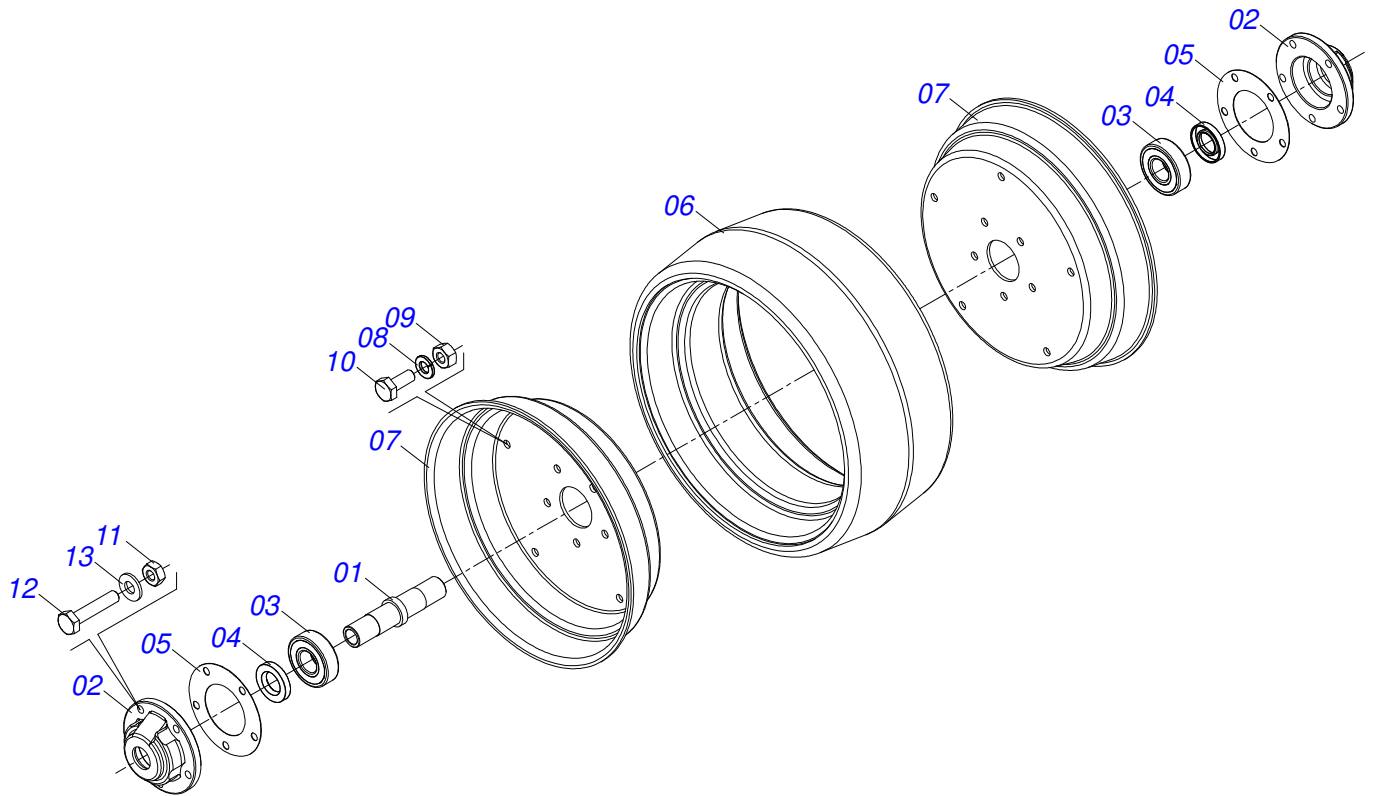

Item	Code	Description	See page	QT
01	0581018311	LONG SINGLE COMPACTOR WHEEL		01
02	0581018337	CUBE COMPACTING WHEEL		02
03	0503019309	BEARING 6204-2RLD -V2		02
04	0503010272	SEAL 00715-BA		02
05	0503030143	3.3" X 1.9" X 0.1" JOINT		02
06	0503031514	DEPTH CONTROL WHEEL RUBBER BAND		01
07	0521014107	PRESS WHEEL RIM		02
08	0503010143	1/4" SPRING WASHER		05
09	0503010144	1/4" NUT		05
10	0503013815	1/4" X 5/8" BOLT		05
11	0503013814	1/4" NC LOCKNUT		05
12	0503010743	1/4" X 1-1/4" BOLT		05
13	0511017303	FLAT WASHER		05