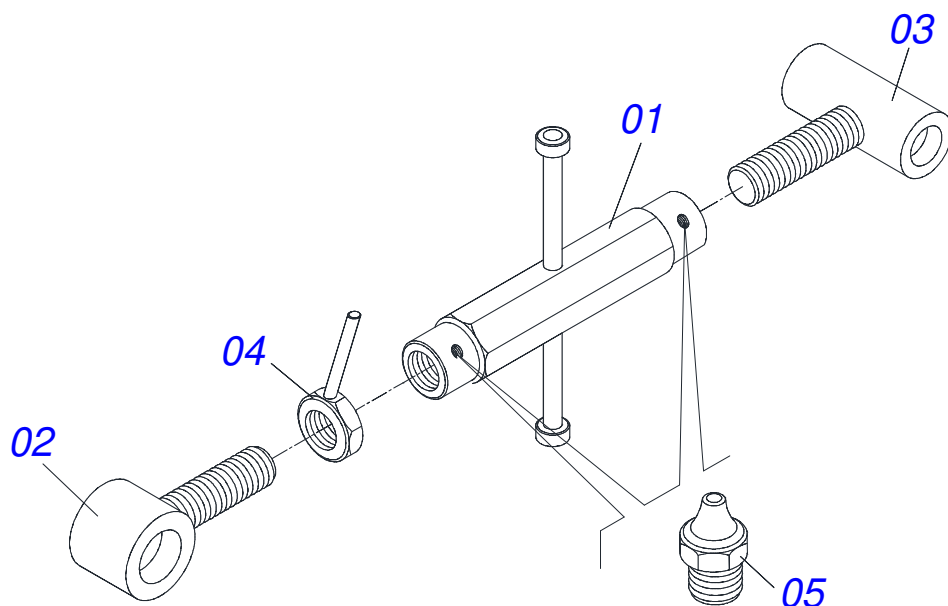

Item	Code	Description	See page	QT
01	0501110252	185 ADJUSTMENT NUT		01
02	0511060373	LEFT TURNBUCKLE		01
03	0501068525	RIGHT TURNBUCKLE		01
04	0501064974	LOCKNUT WITH HANDLER		01
05	0503010002	1800 GREASE FITTING		02