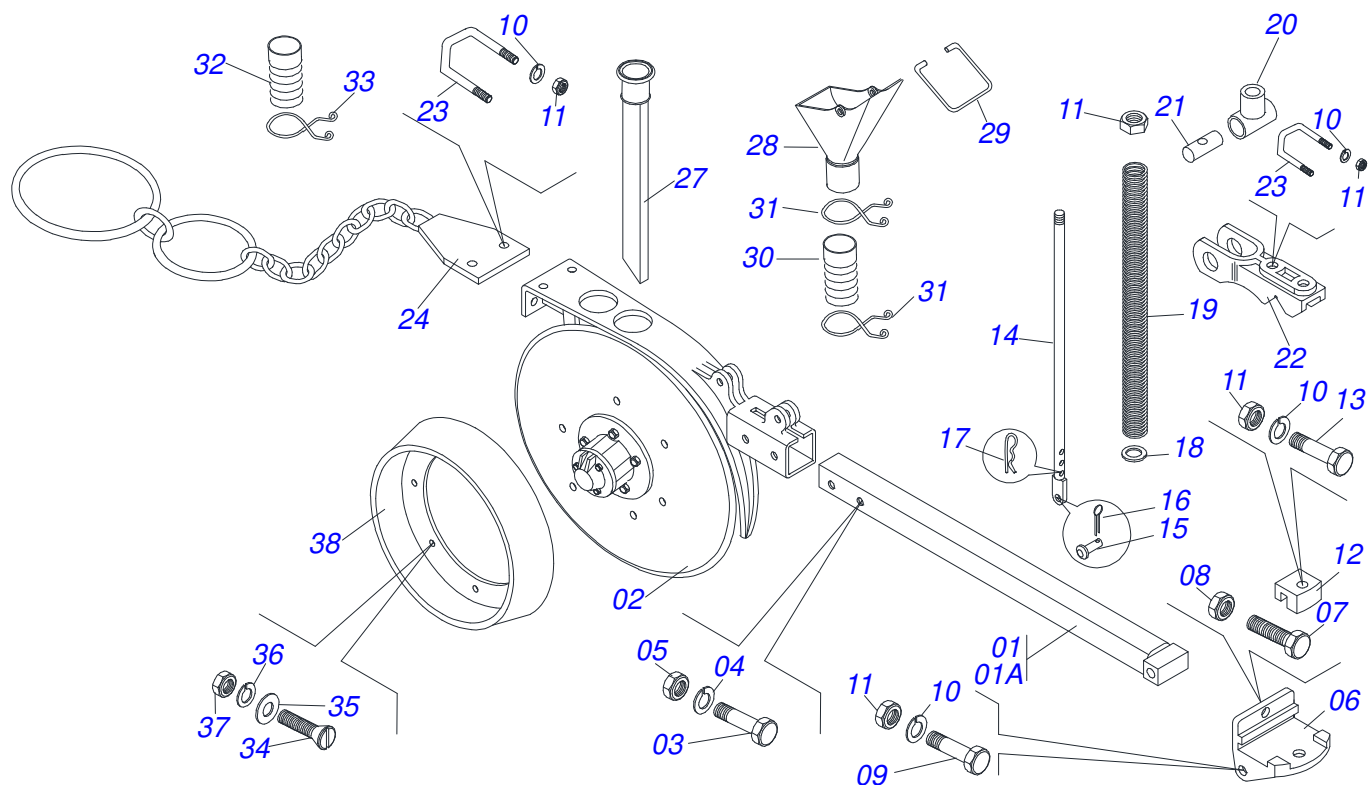

Item	Code	Description	See page	CT LG
00	0511042396	SHORT ROW DOUBLE DISC CHAIN ASSY		01 00
00A	0511042397	LONG ROW DOUBLE DISC CHAIN ASSY		00 01
01	0501066678	SMALLER ARM ROW		01 00
01A	0511060425	LARGER ARM ROW		00 01
02	0501050993	DOUBLE DISC ASSY	10	01 01
03	0503011268	3/8" X 2-1/2" BOLT		02 02
04	0503010025	3/8" SPRING WASHER		02 02
05	0503010026	3/8" NUT		02 02
06	0502010693	ROW SUPPORT ARTICULACION		01 01
07	0503013082	M10 X 1,5 X 70 BOLT		01 01
08	0503011051	M10 X 0.6" NUT		01 01
09	0503010706	SCREW 1/2 UNC X 4.1/2 C S G.5 ZN		01 01
10	0503010019	1/2" SPRING WASHER		04 04
11	0503010060	1/2" NUT		05 05
12	0502011210	ROW FASTENER		01 01
13	0503010752	1/2" X 3.1/2" BOLT		01 01
14	0511064181	SPRING REGULACION		01 01
15	0521010539	0.3" X 1.2" COUPLING SHAFT		01 01
16	0503010140	1/8" X 3/4" COTTERPIN		01 01
17	0503030285	HAIR PIN		01 01
18	0501012140	FLAT WASHER		01 01
19	0503031516	0.98" X 14.17" X 0.16" SPRING		01 01
20	0502012123	SPRING GUIDES UPPER		01 01
21	0531016737	ROD GUIDE AJUSTER ROW		01 01
22	0502011675	SUPPORT GUIDE FIXER SPRING		01 01
23	0521010655	1/2" X 3.34" X 2.12" FASTENER		01 01
24	0511060564	PRESS WHEEL COVERING CHAIN ASSY		01 01
25	0503012444	3/8" X 1-1/4" BOLT		02 02
26	0503010208	HEX NUT 3/8 UNF G.5 ZN		02 02
27	0503030338	SEED FERTILIZER SOCKET		02 02
28	0503010369	SEED SOCKET		01 01