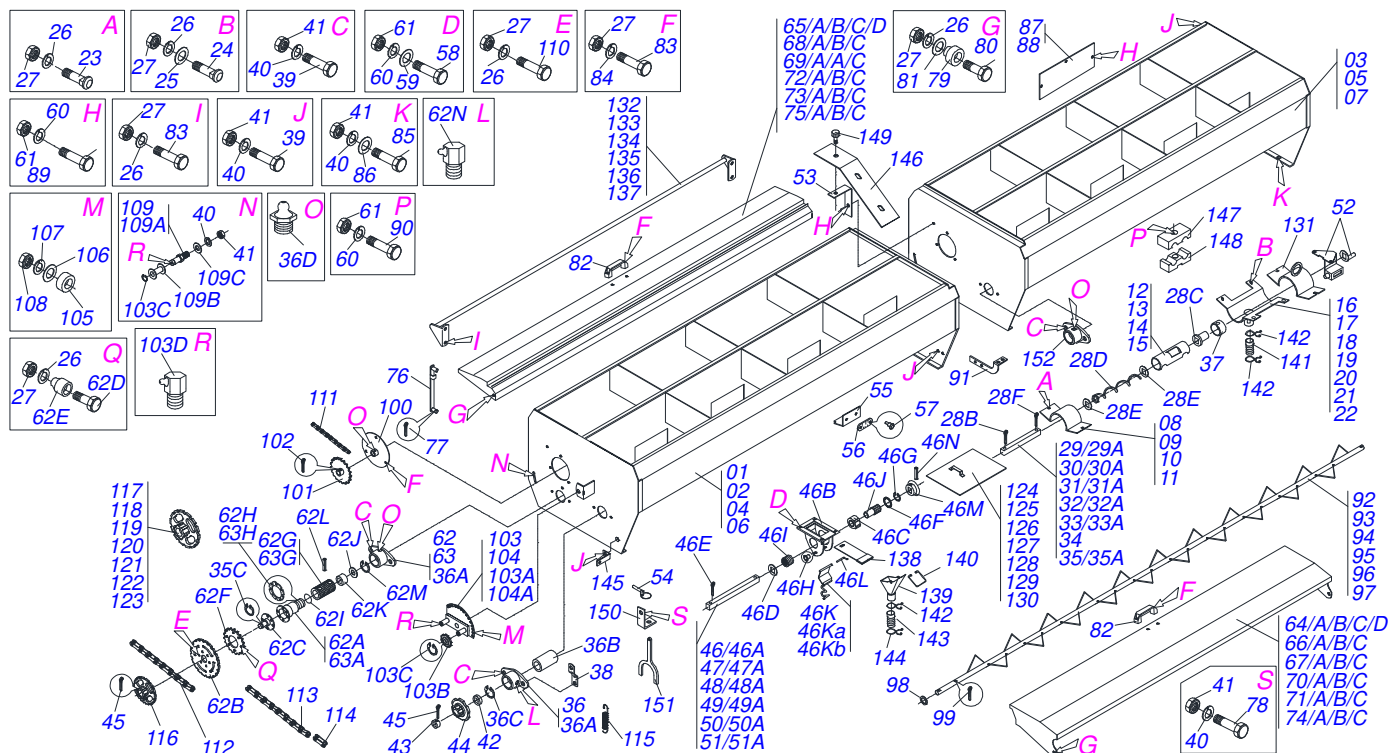

Item	Code	Description	See page	15-(19/23/25)
01	0501051401	RIGHT WHEEL WITHOUT TIRE		01
02	0501051402	LEFT WHEEL WITHOUT TIRE		01
03	0501051308	RH STUB SHAFT & HUB ASSY		01
04	0501051318	LH STUB SHAFT & HUB ASSY		01
05	0501068568	RIGHT CARRYING WHEEL AXLE		01
06	0501068569	LH CARRYING WHEEL AXLE		01
07	0501068485	RIGHT CARRYING WHEEL AXLE		01
08	0501068498	LH CARRYING WHEEL AXLE		01
09	0502011065	HUB		01 01
10	0503010006	32210 ROLLER BEARING		01 01
11	0503010037	30207 ROLLER BEARING		01 01
12	0503011867	00517-BR SEAL WITH HOLE		01 01
13	0501068487	FLANGE 10Z		01 01
14	0503010363	5/16" X 1" BOLT		06 06
15	0503010179	5/16" ZN SPRING WASHER		10 10
16	0503030009	1" CASTLE NUT		01 01
17	0503010018	5/32 X 1-1/2 COTTERPIN		01 01
18	0502020591	PROTECCION COVER		01 01
19	0503010002	1800 GREASE FITTING		01 01
20	0501010127	9/16" X 1-7/8" LUG BOLT		06 06
21	0503010035	9/16" CONIC NUT		06 06
22	0501016545	FLAT WASHER		01 01
23	0503010178	5/16" X 7/8" BOLT		04 04

Item	Code	Description	See page	QT
01	0501110252	185 ADJUSTMENT NUT		01
02	0511060373	LEFT TURNBUCKLE		01
03	0501068525	RIGHT TURNBUCKLE		01
04	0501064974	LOCKNUT WITH HANDLER		01
05	0503010002	1800 GREASE FITTING		02