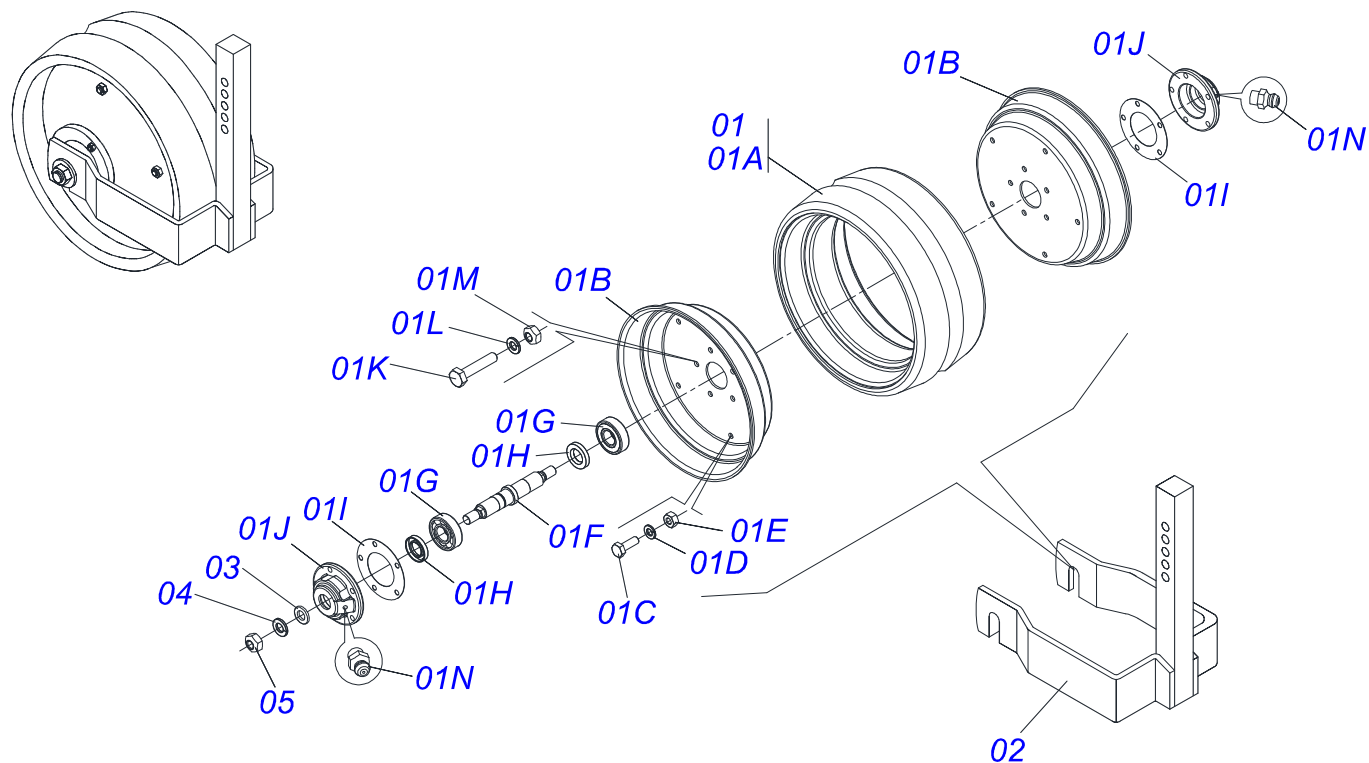

Item	Code	Description	See page	QT
01	0501054326	COMPACTOR CONCAVA WEEL		01
01A	0503030239	DEPTH CONTROL WHEEL RUBBER BAND		01
01B	0501014071	RIM SEMI		02
01C	0503013758	1/4" X 1-1/2" BOLT		05
01D	0503010143	1/4" SPRING WASHER		05
01E	0503010144	1/4" NUT		05
01F	0531017070	PRESS WHEEL AXLE		01
01G	0503010690	6204 BALL BEARING		02
01H	0503010272	SEAL 00715-BA		02
01I	0503030143	3.3" X 1.9" X 0.1" JOINT		04
01J	0502020600	MARKER ARM DISC HUB		02
01K	0503010743	1/4" X 1-1/4" BOLT		05
01L	0503010143	1/4" SPRING WASHER		05
01M	0503013814	1/4" NC LOCKNUT		05
01N	0503010691	1/4" GREASE FITTING		02
02	0511060401	WHEEL FORK		01
03	0511017302	FLAT WASHER		02
04	0503010019	1/2" SPRING WASHER		02
05	0503010060	1/2" NUT		02