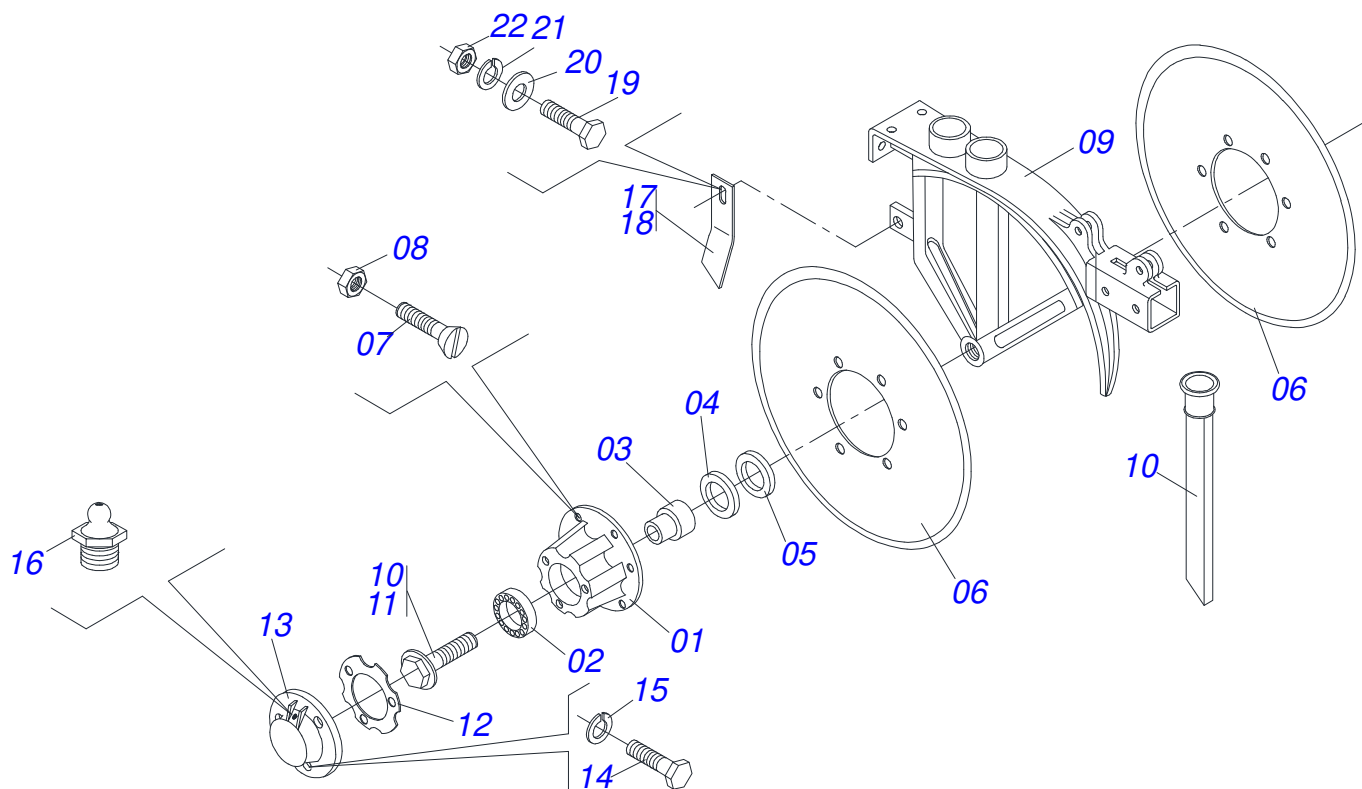

Item	Code	Description	See page	QT
01	0502011273	DOUBLE DISC HUB		02
02	0503010276	6206 BALL BEARING		02
03	0501011832	HUB DOUBLE DISC PASSANG AXLE		02
04	0503010526	3011 SEAL RING		02
05	0503010525	00797-BA SEAL		02
06	0603020040	13" X 0.12" PLAIN COULTER BLADE		02
07	0503010546	5/16" X 7/8" BOLT		12
08	0503010337	5/16" NUT		12
09	0502010977	DOUBLE BLADE DISC SUPPORT		01
10	0501011989	5/8" X 1.9" BOLT		01
11	0501011988	5/8" X 1.9" BOLT		01
12	0503030757	2.9" X 2" X 0.02" JOINT		02
13	0502020599	COVER		02
14	0503010282	1/4" X 3/4" BOLT		06
15	0503010143	1/4" SPRING WASHER		06
16	0503010002	1800 GREASE FITTING		02
17	0501017541	RIGHT DOUBLE DISC SCRAPER		01
18	0501017542	LH DOUBLE DISC SCRAPER		01
19	0503010751	C3/8" X 1.1/4" HEX BOLT G.5		01
20	0501010984	FLAT WASHER		01
21	0503010025	3/8" SPRING WASHER		01
22	0503010026	3/8" NUT		01