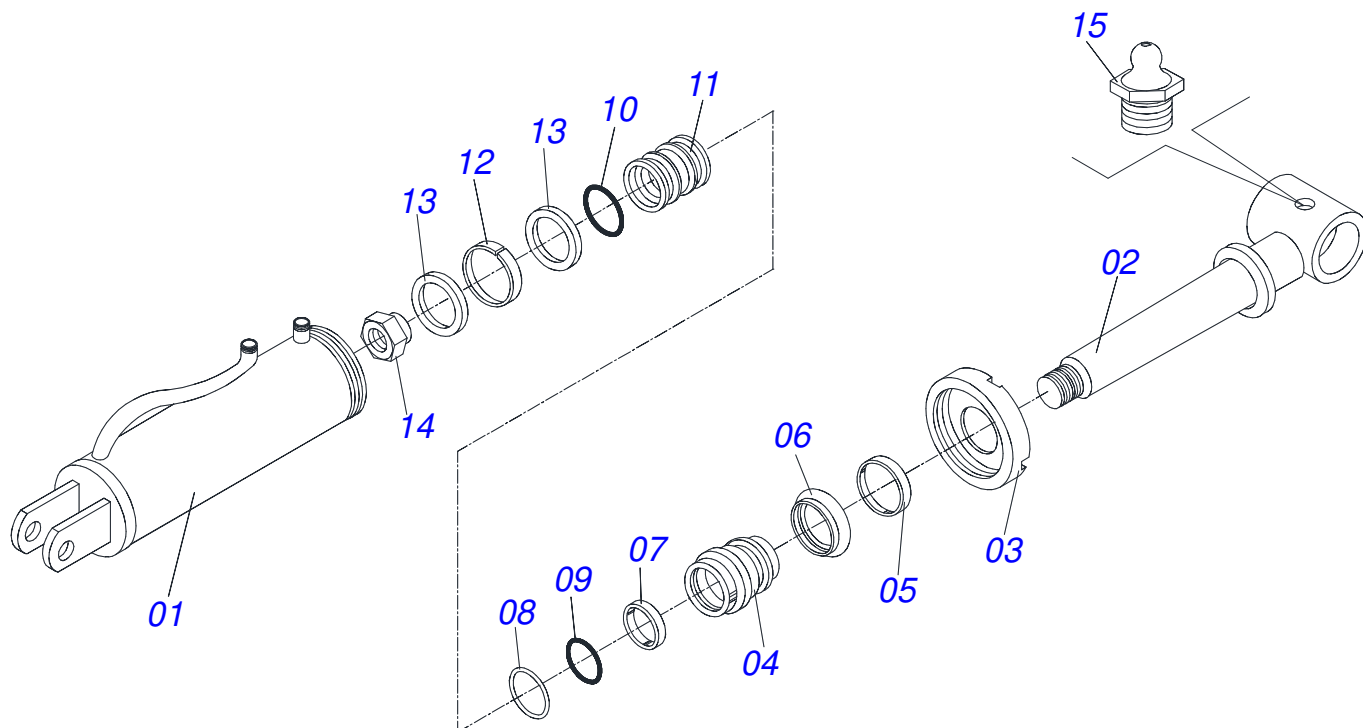

Item	Code	Description	See page
00	0501047394	1.5" X 2.5" 15.9" HYDRAULIC CYLINDER	5
01	0501068493	2.5" X 10.7" CYLINDER CASE	01
02	0501068494	1.5" TURNBUCLE	01
03	0502010471	MOBILE COVER	01
04	0502010780	RING SUPPORT	01
05	0503010163	D-1500 SCRAPER RING	01
06	0503010989	1870-1500-375-B GASKET	01
07	0503010970	W1-1650-500 PK O'RING G.E	01
08	0503011058	8-330 BACK-UP RING	01
09	0503010161	2-330 N 3006 9B O'RING	01
10	0503010042	2-214 N 3006-9B O'RING	01
11	0502010783	1.5" X 2.5" PISTON	01
12	0503010973	W2-2500-500 PK O'RING G.E	01
13	0503010160	2500 2000 GASKET	02
14	0503010063	1" SELF-ALIGNING NUT	01
15	0503010002	1800 GREASE FITTING	01
16	0501031795	HYDRAULIC CYLINDER REPAIR KIT