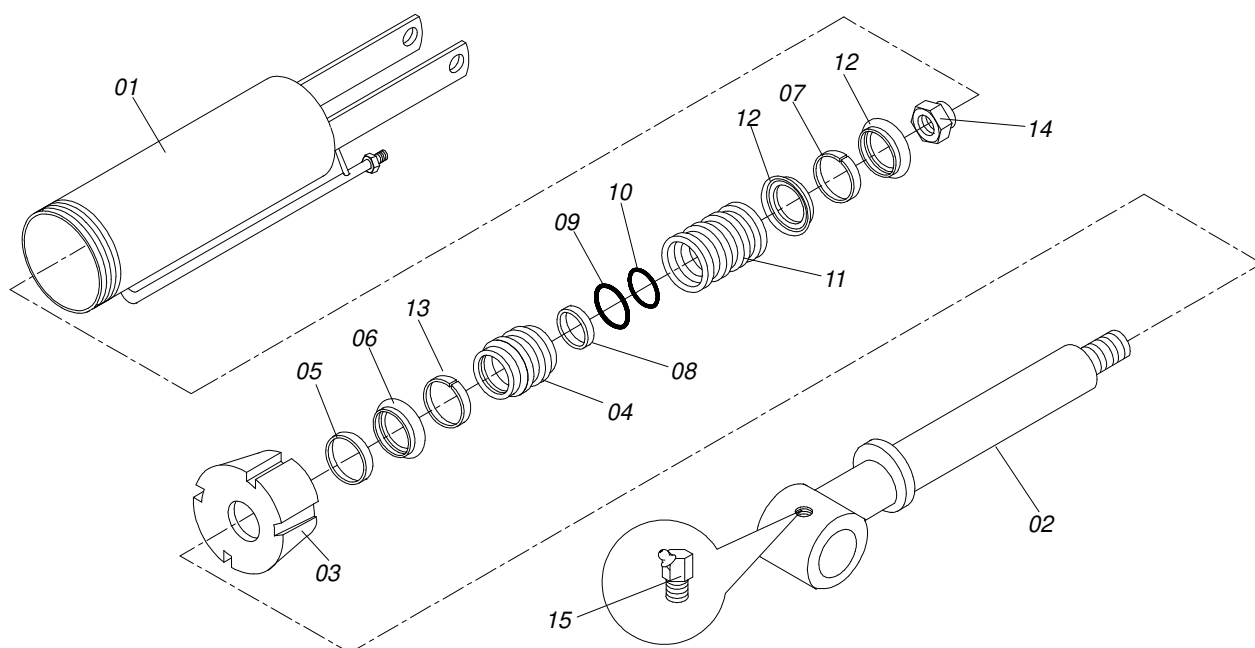

Item	Código	Descrição	Ver Pág.	QT
01	0501068447	CAMISA 114,3 X 526 PST2		01
02	0501068448	EXTENSOR CIL H 50,8 X 339 PST2 12		01
03	0502011222	TAMPA MOVEL 114,3		01
04	0502011220	SUPORTE ANEIS 50,8 X 114,3		01
05	0503010039	ANEL RASPADOR D-2000 1G24231		01
06	0503010991	GAXETA 1870-2000-375-B 1G17225		01
07	0503010952	ANEL G.I.2 X3X1/2 W2-2250-500 PK		01
08	0503011893	ANEL BACK-UP 8-346 1G31096		01
09	0503011892	ANEL O RING 2-346 N 3006-9B 1G04629		01
10	0503010345	ANEL O RING 2-218 N 3006-9B 1G04609		01
11	0502011221	EMBOLO 50,8 X 114,3		01
12	0503011890	GAXETA 3750-3750		02
13	0503011891	ANEL G.E.4.1/2X3X1/2 W2-4500-500		01
14	0503010817	PORCA SEXTAVADA AUTOTRAVANTE COM NYLON 1.1/4 UNF ALTA G.5 ZN		01
15	0503010003	GRAXEIRA 1845 3/8		01
16	0501032513	JOGO REPARO COMPLETO CILINDRO 50,8 X 114,3		01