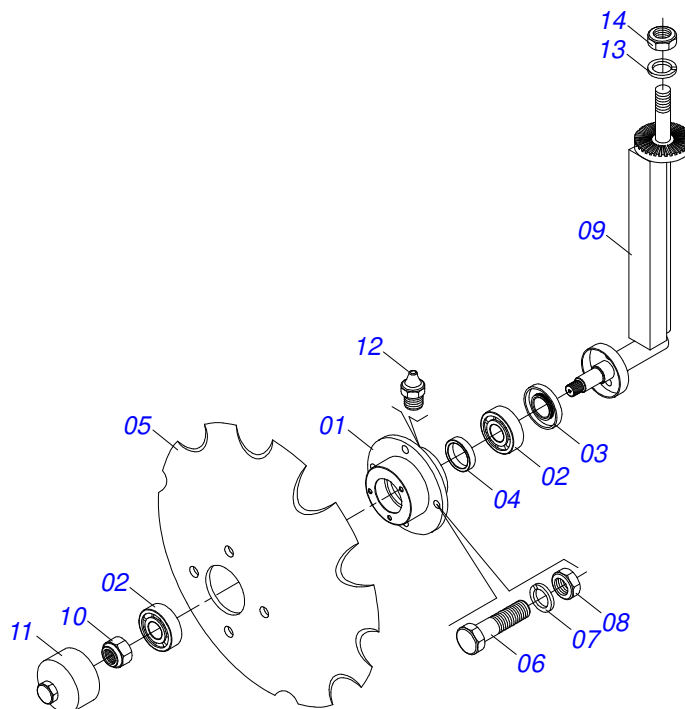

Item	Código	Descrição	Ver Pág.	QT
01	0502020618	CX RODA PROF PDC		01
02	0503010269	ROLAMENTO 6204		02
03	0503010689	RETENTOR 00763-BR		01
04	0521010489	LUVA ESPAC PST2		01
05	0602023084	DR16X3 C36AFPAFR73+4FR D416 10REC		01
06	0503010178	PARAFUSO 5/16 UNC X 7/8 CS G.2 ZN		04
07	0503010179	ARRUELA PRESSAO 5/16 ZN 1K01528		04
08	0503010337	PORCA SEXTAVADA 5/16 UNC G.5 ZN		04
09	0501068055	EIXO DISCO MARC PST2 C2B		01
10	0503010878	PORCA SEXTAVADA AUTOTRAVANTE COM NYLON 5/8 UNF BAIXA G.5 ZN		01
11	0502020594	TAMPA PROT STP-L		01
12	0503010691	GRAXEIRA 1/4 NF		01
13	0503010023	ARRUELA PRESSAO 3/4 ZN 1K01584		01
14	0503010014	PORCA SEXTAVADA 3/4 UNC (PESADA) G.5 ZN		01