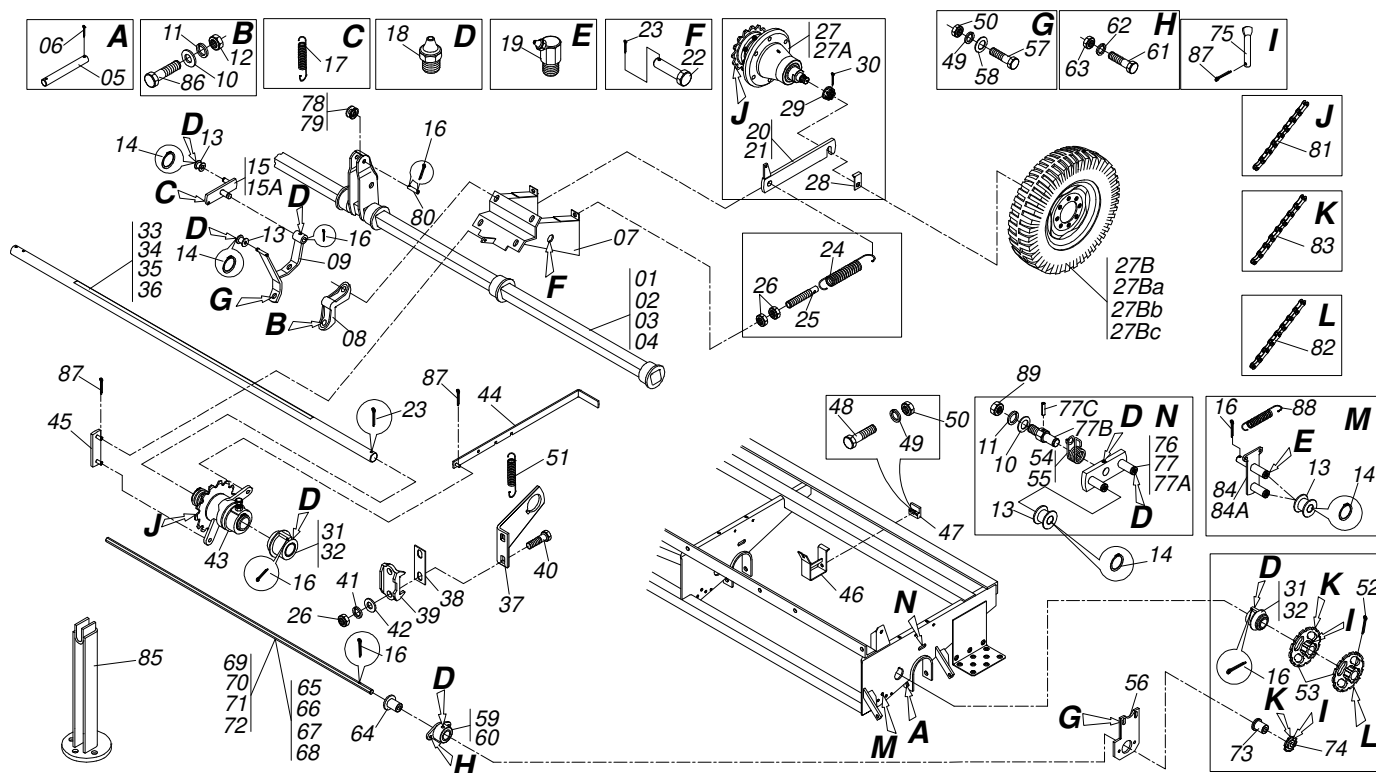

Item	Código	Descrição	Ver Pág.	08	09	10	12
01	0501065692	EIXO ARTIC ROD PST2 8		01			
02	0501065693	EIXO ARTIC ROD PST2 9			01		
03	0501065694	EIXO ARTIC ROD PST2 10				01	
04	0501065695	EIXO ARTIC ROD PST2 12					01
05	0521010569	EIXO JUNCAO 22,22 X 183 PST2 ZN		04	04	04	04
06	0503010571	CONTRAPINO 1/4 X 1.1/2		08	08	08	12
07	0501067549	SUPORE RODEIRO		02	02	02	04
08	0502011308	PRENDEDOR ROD PST2		04	04	04	08
09	0501065245	ESTIC CORR ROD DIR PST		02	02	02	04
10	0501010322	ARRUELA LISA 20,50 X 46 X 4,00 ZN		06	06	06	10
11	0503010023	ARRUELA PRESSAO 3/4 ZN 1K01584		10	10	10	18
12	0503010014	PORCA SEXTAVADA 3/4 UNC (PESADA) G.5 ZN		08	08	08	16
13	0503030402	ROLDANA		12	12	12	16
14	0503010302	ANEL RETENTOR PARA EIXO 501019		12	12	12	16
15	0501043887	ESTIC CORR COMPL PST2		02	02	02	04
15A	0501065696	SUPT ESTIC CORR PST2		02	02	02	04
16	0503010257	CONTRAPINO 1/8 X 1 SA 1G13310		12	12	12	16
17	0503030093	MOLA TRACAO 20 X 100 X 2,5		02	02	02	04
18	0503010002	GRAXEIRA 1800		22	22	22	28
19	0503010003	GRAXEIRA 1845 3/8		02	02	02	06
20	0501067177	BRACO DIR RODA 686 PST3		02	02	02	04
21	0501067178	BRACO ESQ RODA 686 PST3		02	02	02	04
22	0521010648	EIXO JUNCAO 31,50 X 57		04	04	04	08
23	0503010523	CONTRAPINO 1/4 X 2 1G13201		06	06	06	10
24	0503030425	MOLA TRAC 25 X 140 X 5		04	04	04	08
25	0501013491	ESTICADOR MOLA VARAO 5/8 UNC X 115		04	04	04	08
26	0503010013	PORCA SEXTAVADA 5/8 UNC G.5 ZN		12	12	12	24
27	0501047818	RODADO COMPL PST2		02	02	02	04
27A	0501051577	RODADO SEM PNEU	7	02	02	02	04
27B	0503060112	RODA C/ PNEU 650 X 16-10L MILIT BL		02	02	02	04
27Ba	0503011101	PNEU MILITAR 6,50 X 16 BL 10 LONAS		02	02	02	04