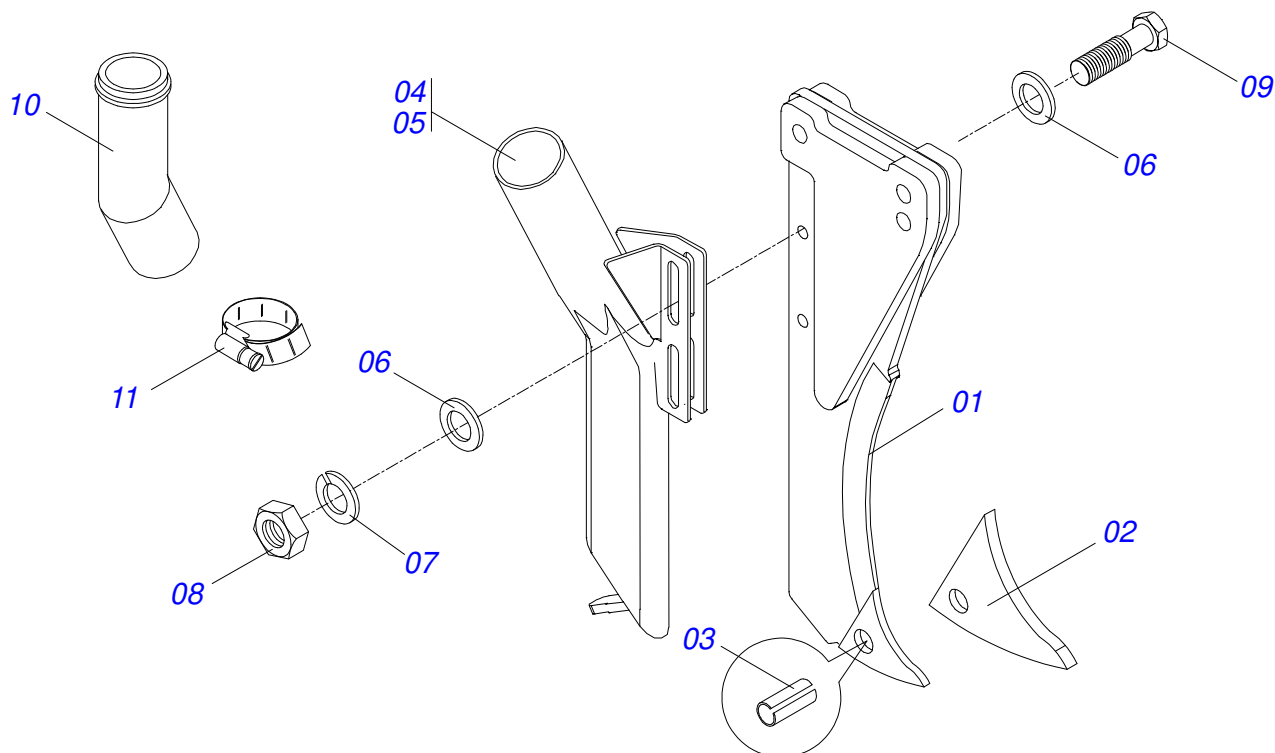

Item	Código	Descrição	Ver Pág.	QT
00	0501052767	HASTE ESCARIF ADB DIR COMP ULTRA P		01
00.	0501052768	HASTE ESCARIF ESQ ADB COMP ULTRA P		01
01	0501110231	HASTE ESCARIFICADORA COM BICO		01
02	0502070061	BICO SULCADOR		01
03	0503011373	PINO ELAST 701213 10 X 28		01
04	0511061769	CONDUTOR DIREITO ADUBO COM REGULADOR		01
05	0511061770	CONDUTOR ESQUERDO ADUBO COM REGULADOR		01
06	0501010984	ARRUELA LISA 10,50 X 27 X 3,00 ZN		04
07	0503010025	ARRUELA PRESSAO 3/8 ZN 1K01527		02
08	0503010026	PORCA SEXTAVADA 3/8 UNC G.5 ZN		02
09	0503010751	PARAFUSO 3/8 UNC X 1.1/4 CS G.5 ZN		02
10	0503031050	CONDUTOR CURVO		01
11	0503010246	ABRACADEIRA 2 A 2.1/2 51-64 LARGURA 14MM		01