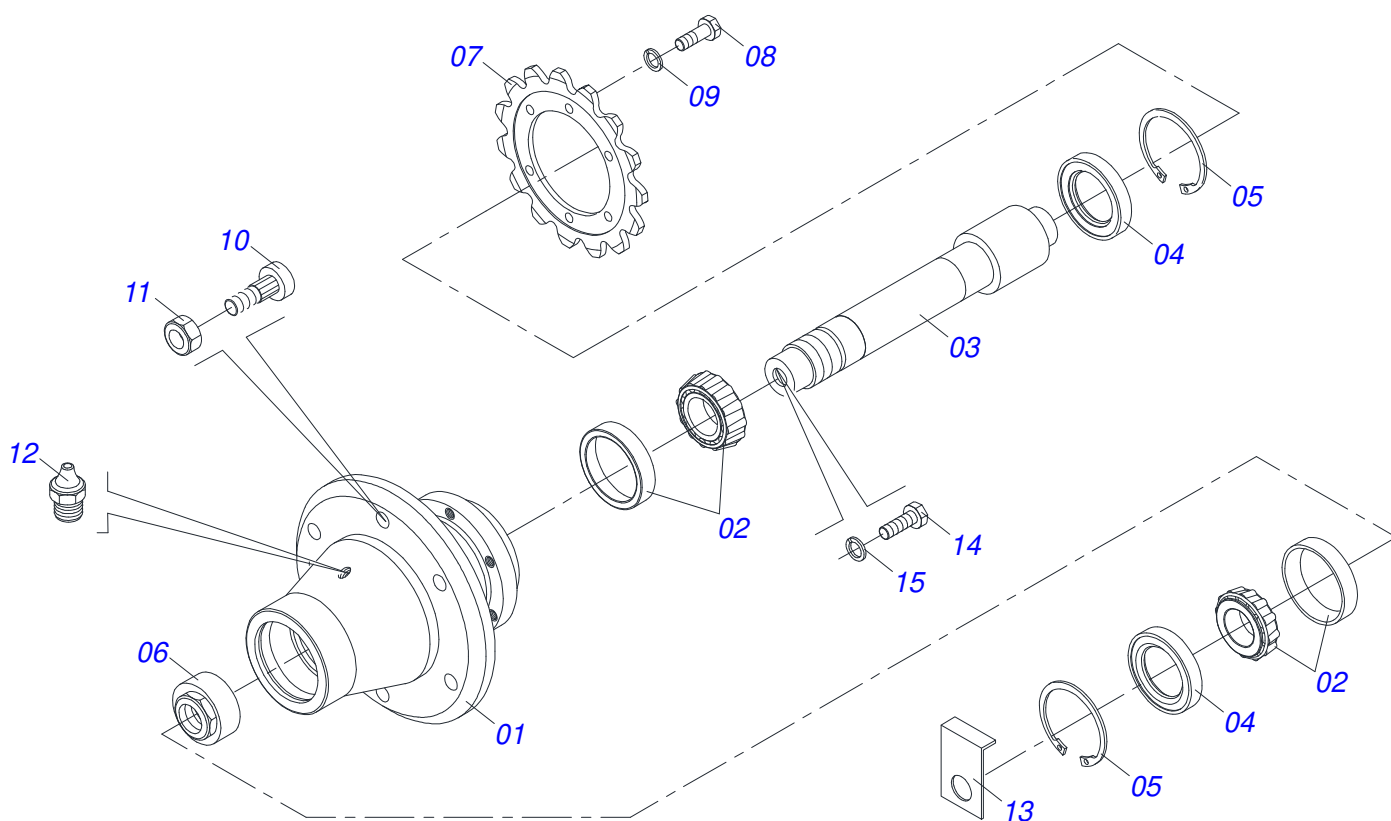

Item	Código	Descrição	Ver Pág.	QT
01	0502011284	CAIXA RODADO		01
02	0503010037	ROLAMENTO 30207		02
03	0511015300	EIXO RODA		01
04	0503010590	RETENTOR 00674-B		02
05	0503010370	ANEL RETENTOR PARA FURO 502072		02
06	0502040663	PORCA AJUSTE		01
07	0502011339	ENGRENAGEM 15Z P 31,75		01
08	0503010240	PARAFUSO 5/16 UNC X 3/4 CS G.2 ZN		06
09	0503010179	ARRUELA PRESSAO 5/16 ZN 1K01528		06
10	0501010127	PARAFUSO ROD9/16UNFX1.7/8CR G.5 REC ZN		06
11	0503013001	PORCA CONICA 9/16 UNF SEXTAVADO 1.1/16 ZN		06
12	0503010002	GRAXEIRA 1800		01
13	0521012190	TRAVA EIXO RODADO		01
14	0503011167	PARAFUSO M16 X 2 X 30 C S 10.9 ZN		01
15	0503010027	ARRUELA PRESSAO 5/8 ZN 1K01574		01