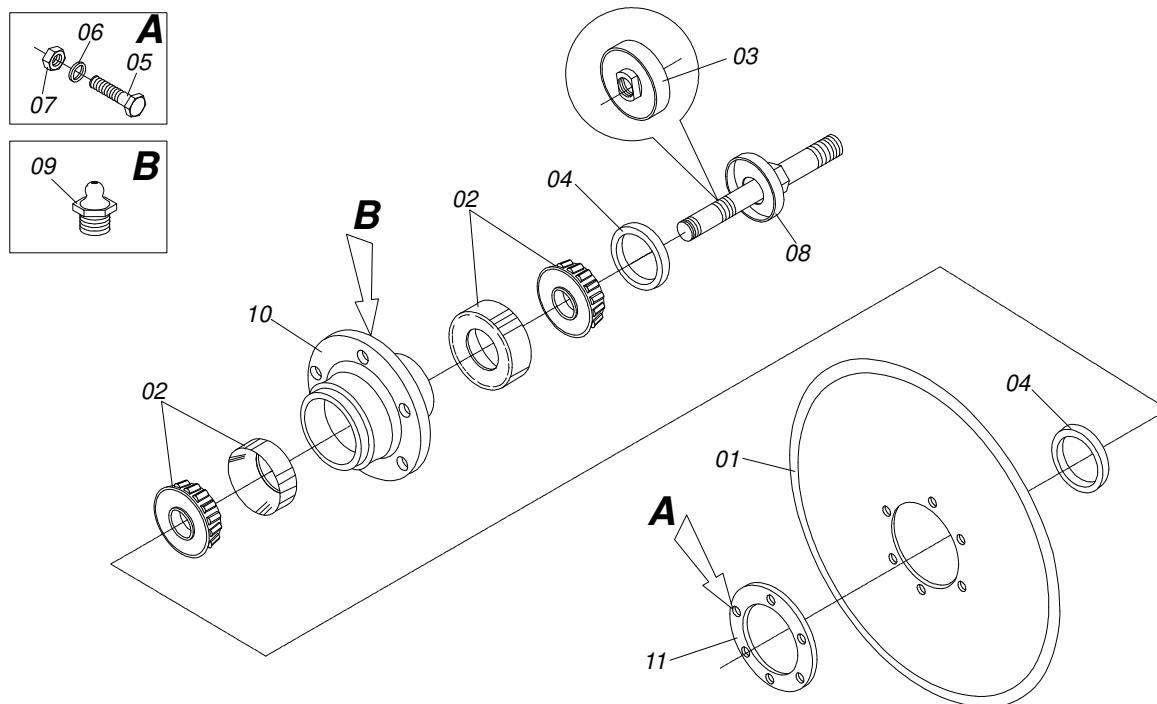

Item	Código	Descrição	Ver Pág.	QT
00	0501051172	DISCO CORTE 16	21	01
01	0603023009	DPL16X3,5 AFD80+6FR D224 TATU		01
02	0503010215	ROLAMENTO 30205		02
03	0501068582	PORCA SEXTAVADA 7/8UNF COM PORTA PO		01
04	0503010213	RETENTOR 01395-B		02
05	0503010365	PARAFUSO 5/16 UNC X 1.1/4 C S G.5 ZN		06
06	0503010179	ARRUELA PRESSAO 5/16 ZN 1K01528		06
07	0503010337	PORCA SEXTAVADA 5/16 UNC G.5 ZN		06
08	0501068216	EIXO D C 3/4 C/PORTA PO PST2 S-0896		01
09	0503010691	GRAXEIRA 1/4 NF		01
10	0502011279	CAIXA DISCO CORTE		01
11	0501013839	FLANGE ENC DISCO CORTE		01