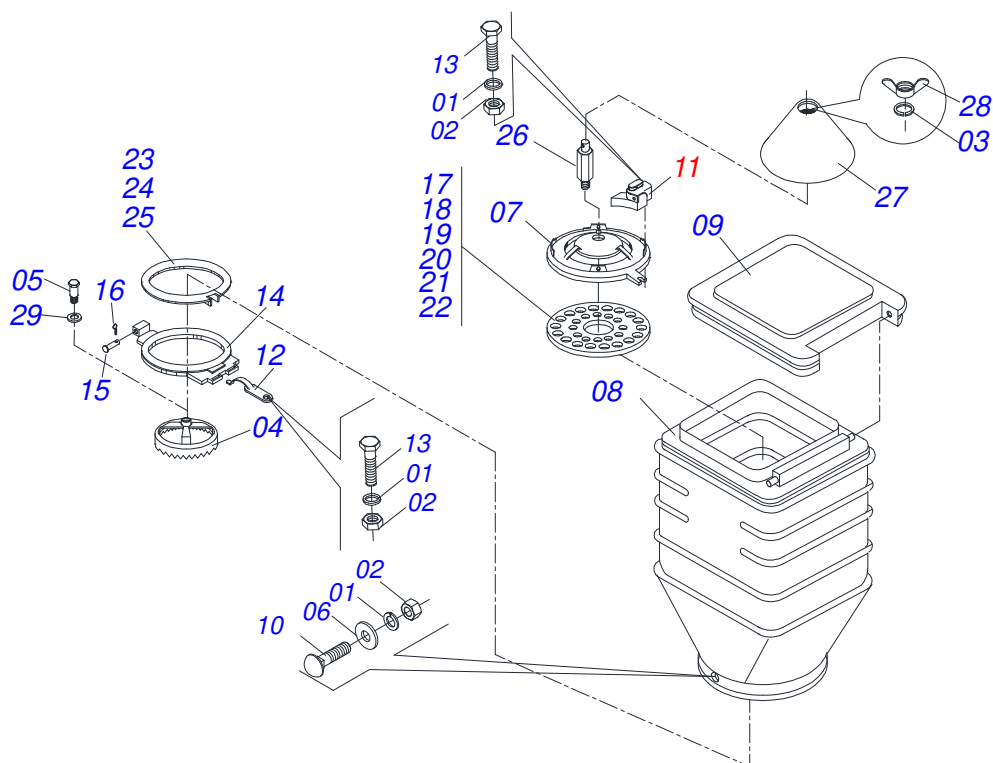

Item	Código	Descrição	Ver Pág.	08	09	10	12
01	0503010179	ARRUELA PRESSAO 5/16 ZN 1K01528		08	08	08	08
02	0503010337	PORCA SEXTAVADA 5/16 UNC G.5 ZN		07	07	07	07
03	0503010025	ARRUELA PRESSAO 3/8 ZN 1K01527		02	02	02	02
04	0502011418	ENGRENAGEM CONICA 40Z		01	01	01	01
05	0511018700	EIXO COROA		01	01	01	01
06	0501010694	ARRUELA LISA 8,50 X 18 X 1,50 ZN		05	05	05	05
07	0502020324	SUPT CX SEM PST3/ULTRA/COP		01	01	01	01
08	0503030407	DEP SEM PST2		01	01	01	01
09	0503030406	TAMPA DEP SEM PST2		01	01	01	01
10	0503010240	PARAFUSO 5/16 UNC X 3/4 CS G.2 ZN		04	04	04	04
11	0501050077	DISTR SEM COMPL C/ROLD SIMPLES PST2		01	01	01	01
12	0501110266	PRENDEDOR PST2		01	01	01	01
13	0503010675	PARAFUSO 5/16 UNC X 2.1/4 CS G.2 ZN		01	01	01	01
14	0502010408	PISTA INF DISCO SEM		01	01	01	01
15	0521010536	EIXO JUNCAO 8,30 X 97 PST2 ZN		01	01	01	01
16	0503010257	CONTRAPINO 1/8 X 1 SA 1G13310		02	02	02	02
17	0502020333	DISCO FEIJAO 34R 10 X16,5X 5,5		01	01	01	01
18	0502020407	DISCO FEIJAO 40R 9 X14 X 5,5		01	01	01	01
19	0502020518	DISCO MILHO 28R 10 X15 X 4,5		01	01	01	01
20	0502020519	DISCO MILHO 28F 13,5X 4,5		01	01	01	01
21	0502020327	DISCO CEGO 190 X 4,5 PST		01	01	01	01
22	0502020329	DISCO SOJA 40R 9 X14 X 8,5		01	01	01	01
23	0501013355	ASSENTO DISCO 3,00		01	01	01	01
24	0501013356	ASSENTO DISCO 4,00		01	01	01	01
25	0511017897	ASSENTO DISCO 5,5 MM		01	01	01	01
26	0511013590	PRISION SEXT 3/8UNC X 3/8UNC X 105		01	01	01	01
27	0511013494	DEFLETOR PST2		01	01	01	01
28	0503010209	PORCA BORBOLETA 3/8 NC		01	01	01	01
29	0511015098	ARRUELA LISA 19 X 30 X 0,50 ZN		01	01	01	01