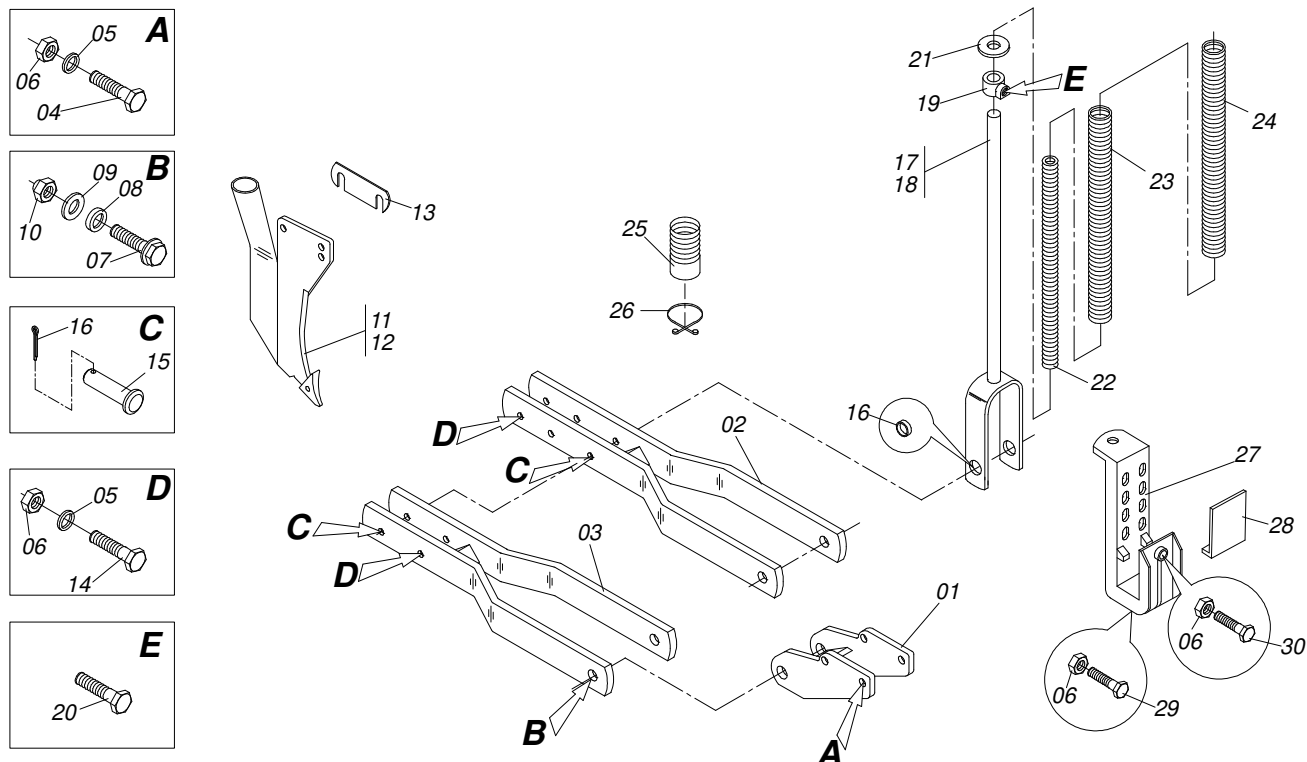

Item	Código	Descrição	Ver Pág.	08	09	10	12
00	0501047704	LINHA ADB DIR LONGA D56 PST2		01			
00A	0501047715	LINHA ADB ESQ LONGA D56 PST2			01		
00B	0501047703	LINHA ADB DIR CURTA D46/D56 PST2				01	
00C	0501047714	LINHA ADB ESQ CURTA D46/D56 PST2					01
01	0501068002	SUPT FIX LINHA PST2		01	01	01	01
02	0501068269	BRACO LONGO LINHA PST2 D56		01	01		
03	0501068268	BRACO CURTO LINHA PST2 D46/56				01	01
04	0503011411	PARAFUSO 1/2 UNC X 5.1/2 C S G.5 ZN		03	03	03	03
05	0503010019	ARRUELA PRESSAO 1/2 ZN 1K01556		04	04	04	04
06	0503010060	PORCA SEXTAVADA 1/2 UNC G.5 ZN		04	03	04	03
07	0503011399	PARAFUSO M16 X 1,5 X 50 C S F 8.8 ZN		02	02	02	02
08	0501010962	BUCHA ARTIC 25,40 X 16,67 X 13,8		02	02	02	02
09	0501010301	ARRUELA LISA 16 X 29,50 X 3,00 ZN		04	04	04	04
10	0503011400	PORCA TORQUE M16X1,5 SEXT CLAS.8 ZN		02	02	02	02
11	0501050928	HASTE ESCARIF DIR C/BICO PST2		01	01		
12	0501050940	HASTE ESCARIF ESQ C/BICO PST2				01	01
13	0511013333	PLACA ESPAC 19,00 PDC		02	02	02	02
14	0503010547	PARAFUSO 1/2 UNC X 4 C S G.5 ZN		01	01	01	01
15	0511016400	PINO FIXD GUIA MOLA ADB PST2		01	01	01	01
16	0503010257	CONTRAPINO 1/8 X 1 SA 1G13310		01	01	01	01
17	0501067365	VARAO MOLA PST2 D46		01	01	01	01
18	0501064686	VARAO MOLA PST2 S-0195		01	01	01	01
19	0502040157	BUCHA TRAVA GUIA MOLA TRIPLA SDA		02	02	02	02
20	0503010834	PARAFUSO 1/2 UNC X 1 C S G.5 ZN		04	04	04	04
21	0501011090	ARRUELA LISA 18 X 58 X 9,50 ZN		02	02	02	02
22	0503030960	MOLA COMPR 25,5 X 400 X 4,0		02	02	02	02
23	0503030959	MOLA COMPR 39,7 X 400 X 6,0		02	02	02	02
24	0503030958	MOLA COMPR 58,5 X 400 X 8,0		02	02	02	02
25	0503030408	MANGOTE 2X2X390		01	01	01	01
26	0503030156	ABRAC MANGOTE 2		01	01	01	01
27	0502010890	SUPORTE VARAO MOLA		01	01	01	01