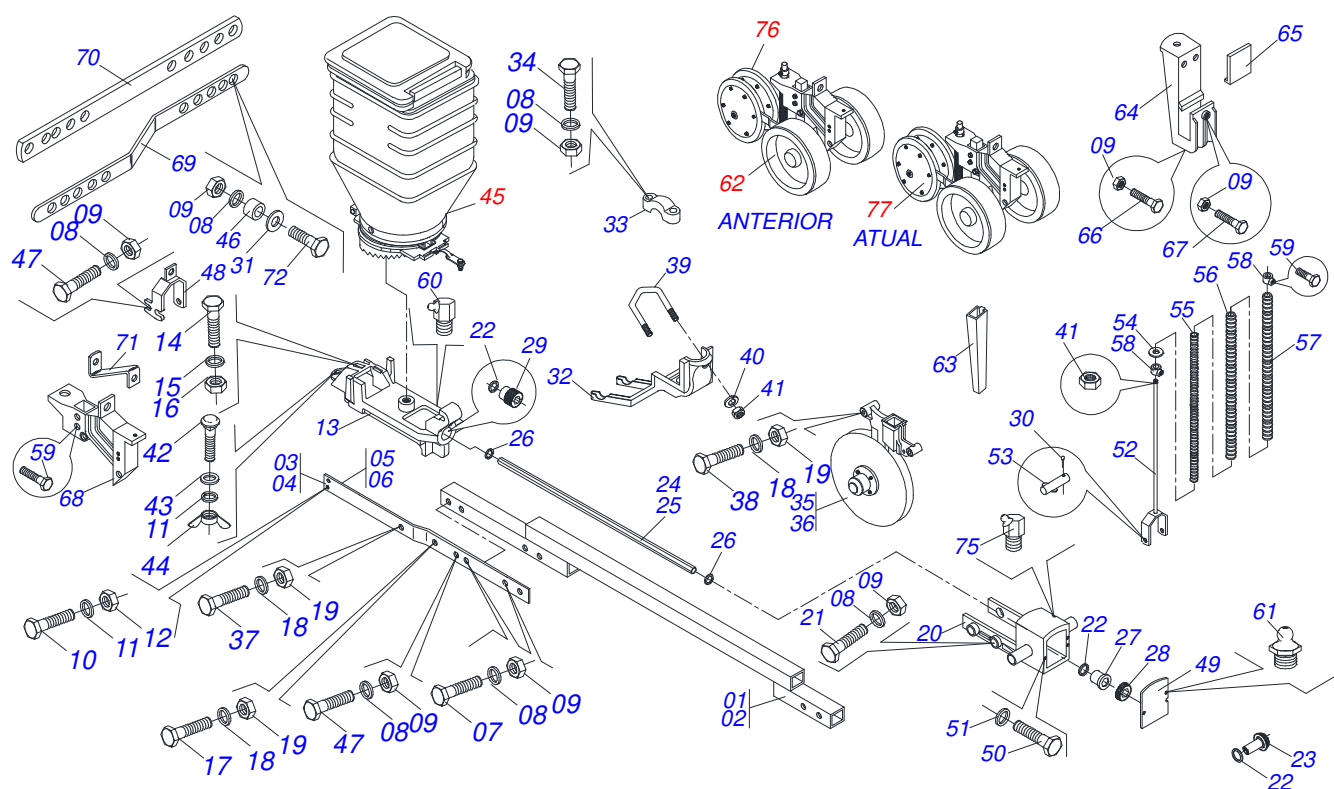

Item	Código	Descrição	Ver Pág.	08	09	10	12
00	0501046500	LINHA SEM DDD DIR MEDIA PST2 S-0195		01			
00A	0501046501	LINHA SEM DDD ESQ MEDIA PST2 S-0195			01		
00B	0501046506	LINHA SEM DDD DIR LONGA PST2 S-0195				01	
00C	0501046507	LINHA SEM DDD ESQ LONGA PST2 S-0195					01
01	0501064390	BRACO LINHA MEDIA PST2 S0195		01	01		
02	0501064391	BRACO LINHA LONGA PST2 S0195				01	01
03	0511011982	BASE LAT DIR PST2		01	01		
04	0511013474	BASE LAT ESQ PST2		01	01		
05	0511014152	BASE LAT DIR LONGA OPC PST2				01	01
06	0511014151	BASE LAT ESQ LONGA PST2				01	01
07	0503010752	PARAFUSO 1/2 UNC X 3.1/2 C S G.5 ZN		03	03	03	03
08	0503010019	ARRUELA PRESSAO 1/2 ZN 1K01556		09	09	09	09
09	0503010060	PORCA SEXTAVADA 1/2 UNC G.5 ZN		11	11	11	11
10	0503010848	PARAFUSO 5/16 UNC X 3.1/2 C S G.5 ZN		02	02	02	02
11	0503010179	ARRUELA PRESSAO 5/16 ZN 1K01528		08	08	08	08
12	0503010337	PORCA SEXTAVADA 5/16 UNC G.5 ZN		07	07	07	07
13	0502011212	BASE FIX CX SEM PST2		01	01	01	01
14	0503010849	PARAFUSO 3/8 UNC X 1.1/2 C S G.5 ZN		01	01	01	01
15	0503010025	ARRUELA PRESSAO 3/8 ZN 1K01527		02	02	02	02
16	0503010026	PORCA SEXTAVADA 3/8 UNC G.5 ZN		01	01	01	01
17	0503010674	PARAF 7/16 UNC X 3.1/4 CS G.2 ZN		01	01	01	01
18	0503010180	ARRUELA PRESSAO 7/16 ZN 1K01546		03	03	03	03
19	0503010244	PORCA SEXTAVADA 7/16 UNC G.5 ZN		03	03	03	03
20	0502011261	SUPORTE ARTICULACAO		01	01	01	01
21	0503010706	PARAFUSO 1/2 UNC X 4.1/2 C S G.5 ZN		02	02	02	02
22	0501013354	ARRUELA LISA 30,35 X 40 X 0,50 ZN		03	03	03	03
23	0502011413	ENGRENAGEM CONICA 18Z MOTORA SEXTAVADA 5/8		01	01	01	01
24	0511011293	EIXO SEXT 1/2 X 1328 PST2		01	01		
25	0511014145	EIXO SEXT 1/2 X 1673/1674 PST2				01	01
26	0501013352	ARRUELA LISA SEXTAVADA 13 X 26 X 1,90 ZN		02	02	02	02
27	0502011296	LUVA MANCAL PARA EIXO SEXTAVADO 1/2		01	01	01	01