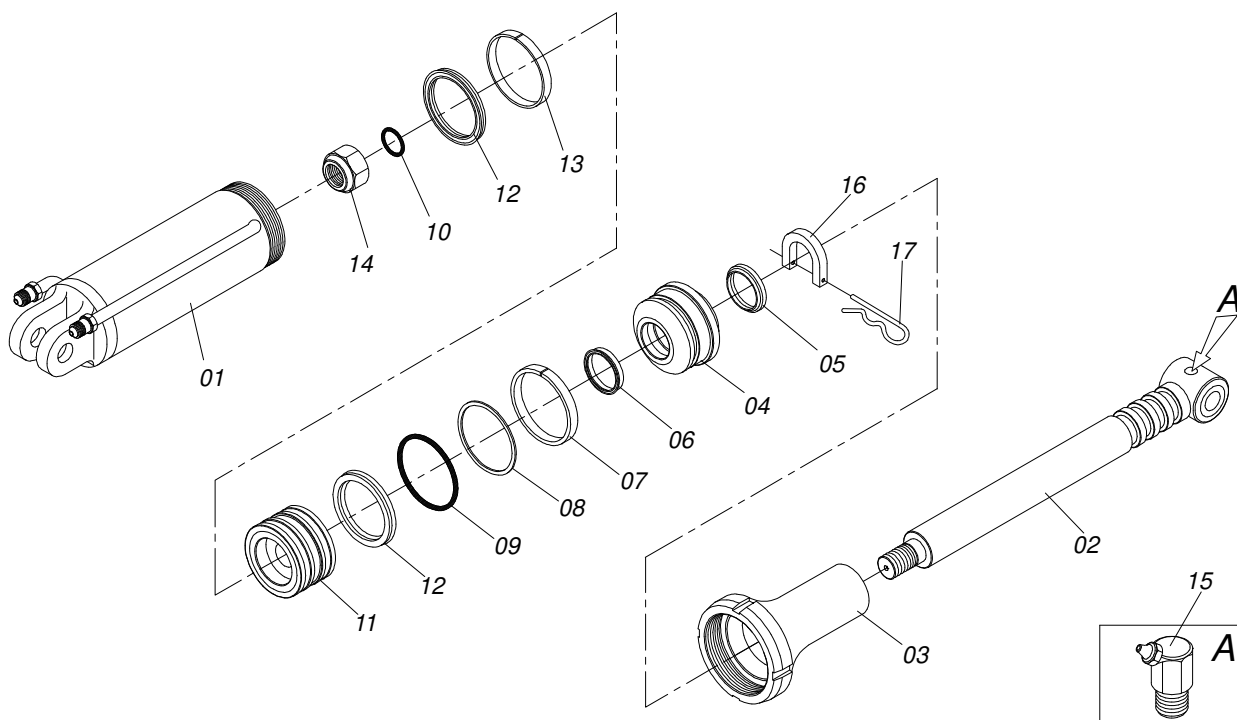

Item	Código	Descrição	Ver Pág.	QT
01	0501066239	CAMISA 101,6 X 180		01
02	0501069014	EXTENSOR CIL HIDR 50,8 X 492,5 PST		01
03	0502010427	TAMPA MOVEL 101,6 PST2		01
04	0502010778	SUPORTE ANEIS 50,8 X 101,6		01
05	0503010039	ANEL RASPADOR D-2000 1G24231		01
06	0503010991	GAXETA 1870-2000-375-B 1G17225		01
07	0503010952	ANEL G.I.2 X3X1/2 W2-2250-500 PK		01
08	0503011061	ANEL BACK-UP 8-342		01
09	0503010338	ANEL O RING 2-342 N 3006-9B		01
10	0503010345	ANEL O RING 2-218 N 3006-9B 1G04609		01
11	0502010992	EMBOLO 50,8 X 101,6		01
12	0503010043	GAXETA 3750-3250 B		02
13	0503010994	ANEL G.E.4 X 3 X 1/2 W2-4000-500 PK		01
14	0503010817	PORCA SEXTAVADA AUTOTRAVANTE COM NYLON 1.1/4 UNF ALTA G.5 ZN		01
15	0503010003	GRAXEIRA 1845 3/8		01
16	0521010680	TOPADOR CIL HIDR PST2		01
17	0503030012	CUPIILHA 4 X 88		01
18	0501031799	JOGO REPARO COMPLETO CILINDRO 50,8 X 101,6 B		01