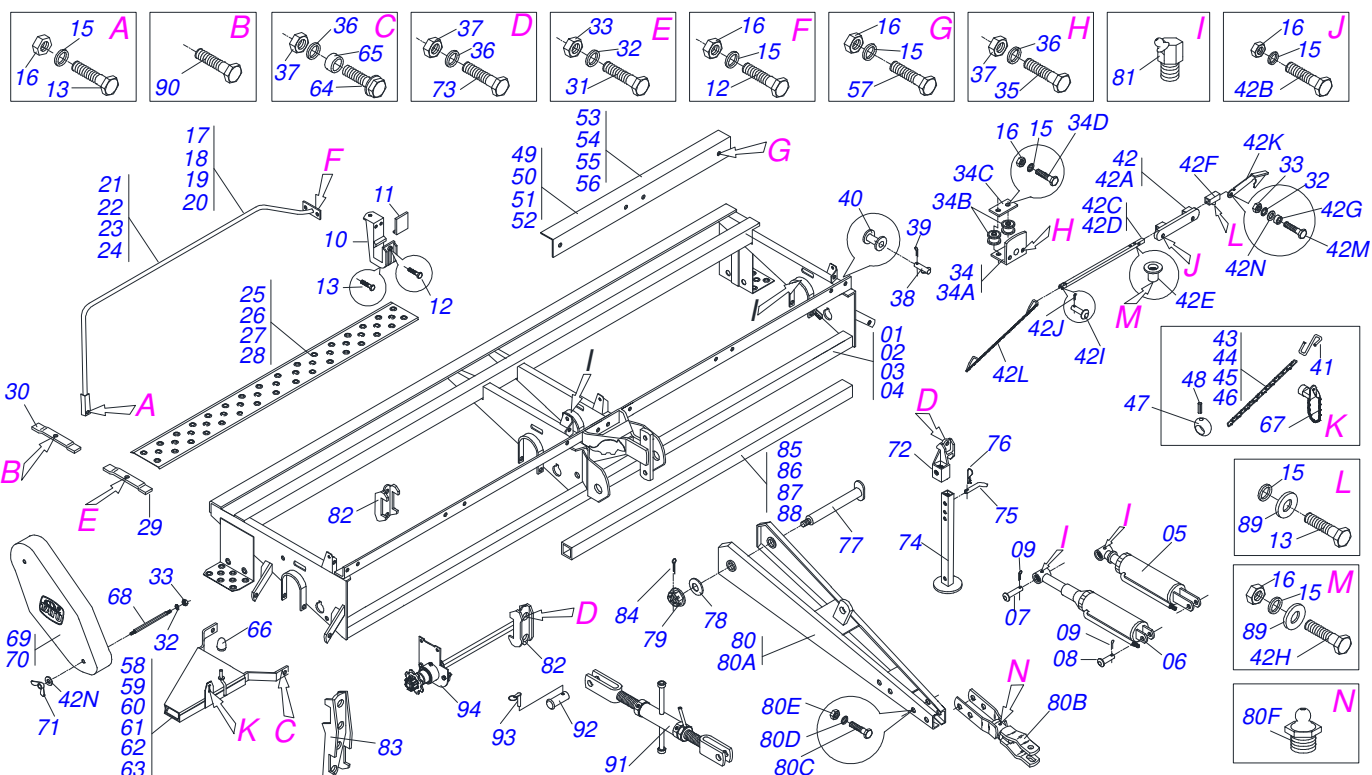

Item	Código	Descrição	Ver Pág.	08	09	10	12
01	0501065680	CHASSI PST2 8 S-792		01	00	00	00
02	0501065681	CHASSI PST2 9 S-792		00	01	00	00
03	0501065682	CHASSI PST2 10 S-792		00	00	01	00
04	0501065683	CHASSI PST2 12 S-792		00	00	01	00
05	0501047376	CILINDRO HIDRAULICO 50,8 X 114,3 X 637 X 160	3	00	00	01	00
06	0501044358	CILINDRO HIDRAULICO 50,8 X 101,6 X 617 X 180	2	01	01	01	00
07	0521010579	EIXO JUNCAO 25 X 115 FURO 100 ZN		01	01	01	01
08	0521010574	EIXO JUNCAO 25 X 85 FURO 70 ZN LH		01	01	01	01
09	0503010571	CONTRAPINO 1/4 X 1.1/2		02	02	02	02
10	0502010890	SUPORTE VARAO MOLA		01	01	01	01
11	0502010891	CALCO SUPORTE VARAO MOLA		01	01	01	01
12	0503010920	PARAFUSO 1/2 UNC X 1.1/2 C S G.5 ZN		03	03	03	03
13	0503010395	PARAFUSO 1/2 UNC X 1.1/4 CSRT G.5 ZN		10	10	10	10
14	0501065678	ASSENTO PST2		01	01	01	01
15	0503010019	ARRUELA PRESSAO 1/2 ZN 1K01556		21	21	21	21
16	0503010060	PORCA SEXTAVADA 1/2 UNC G.5 ZN		19	19	19	19
17	0501065653	CORRIMAO TRAS DIR 1480		01	00	00	00
18	0501065654	CORRIMAO TRAS DIR 1740		00	01	00	00
19	0501065655	CORRIMAO TRAS DIR 1880		00	00	00	01
20	0501065656	CORRIMAO TRAS DIR 2380		00	00	00	01
21	0501065688	CORRIMAO TRAS ESQ 1480		01	00	00	00
22	0501065689	CORRIMAO TRAS ESQ 1740		00	01	00	00
23	0501065690	CORRIMAO TRAS ESQ 1880		00	00	01	00
24	0501065691	CORRIMAO TRAS ESQ 2380		00	00	01	00
25	0511011233	PLATAF TRAS 1590 PST2		02	00	00	00
26	0511011234	PLATAF TRAS 1850 PST2		00	02	00	00
27	0511011235	PLATAF TRAS 1990 PST2		00	00	02	00
28	0511011236	PLATAF TRAS 2490 PST2		00	00	02	00
29	0511011222	FIX PLATAF TRAS PST2		04	04	04	04
30	0501068062	FIX PLATAF TRAS C/PORCA PST2		00	00	04	00
31	0503010751	PARAFUSO 3/8 UNC X 1.1/4 CS G.5 ZN		04	04	04	04