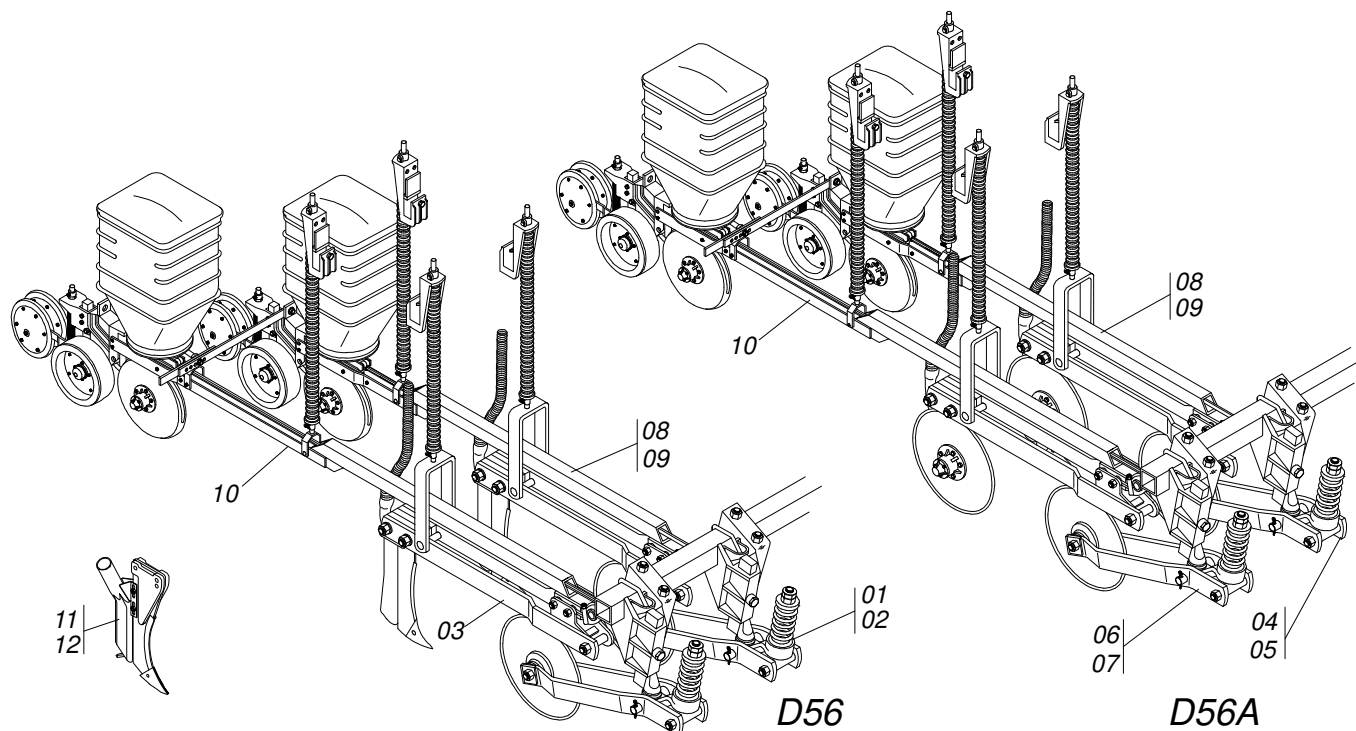

Item	Código	Descrição	Ver Pág.	QT
00	0511043209	LINHA ADB/SEM CT COMPL DIR D46/D56		01
00A	0511043210	LINHA ADB/SEM CT COMPL ESQ D46/D56		01
00B	0511043211	LINHA ADB/SEM LONGA COMPL ESQ D56		01
00C	0511043214	LINHA ADB/SEM CT COMP DIR D46A/D56A		01
00D	0511043215	LINHA ADB/SEM CT COMP ESQ D46A/D56A		01
00E	0511043212	LINHA ADB/SEM LONGA COMPL DIR D56A		01
00F	0511043213	LINHA ADB/SEM LONGA COMPL ESQ D56A		01
01	0501047703	LINHA ADB DIR CURTA D46/D56 PST2		01
02	0501047714	LINHA ADB ESQ CURTA D46/D56 PST2		01
03	0501047715	LINHA ADB ESQ LONGA D56 PST2		01
04	0501047271	LINHA ADB DDD DIR CURTA D46A/D56A		01
05	0501047272	LINHA ADB DDD ESQ CURTA D46A/D56A		01
06	0501047273	LINHA ADB DDD DIR LONGA D56A		01
07	0501047274	LINHA ADB DDD ESQ LONGA D56A		01
08	0501046500	LINHA SEM DDD DIR MEDIA PST2 S-0195		01
09	0501046501	LINHA SEM DDD ESQ MEDIA PST2 S-0195		01
10	0501046507	LINHA SEM DDD ESQ LONGA PST2 S-0195		01
11	0501052767	HASTE ESCARIF ADB DIR COMP ULTRA P		01
12	0501052768	HASTE ESCARIF ESQ ADB COMP ULTRA P		01