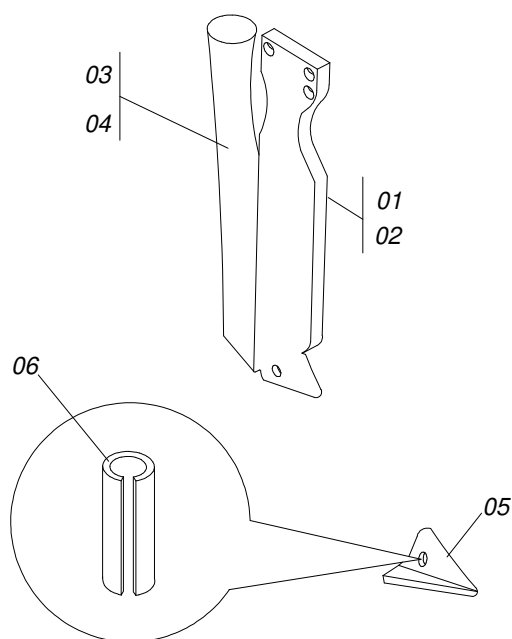

Item	Código	Descrição	Ver Pág.	QT
00	0501051570	BRACO ESCARIF DIR C/BICO	PST2	01
00A	0501051571	BRACO ESCARIF ESQ C/BICO	PST2	01
01	0501068976	BRACO ESCARIFICADOR DIR	PST2	01
02.	0501068977	BRACO ESCARIFICADOR ESQ	PST2	01
03	0511017782	BOCAL DIR	PST2	01
04	0511017791	BOCAL ESQ	PST2	01
05	0502070061	BICO SULCADOR		02
06	0503011373	PINO ELAST 701213 10 X 28		02