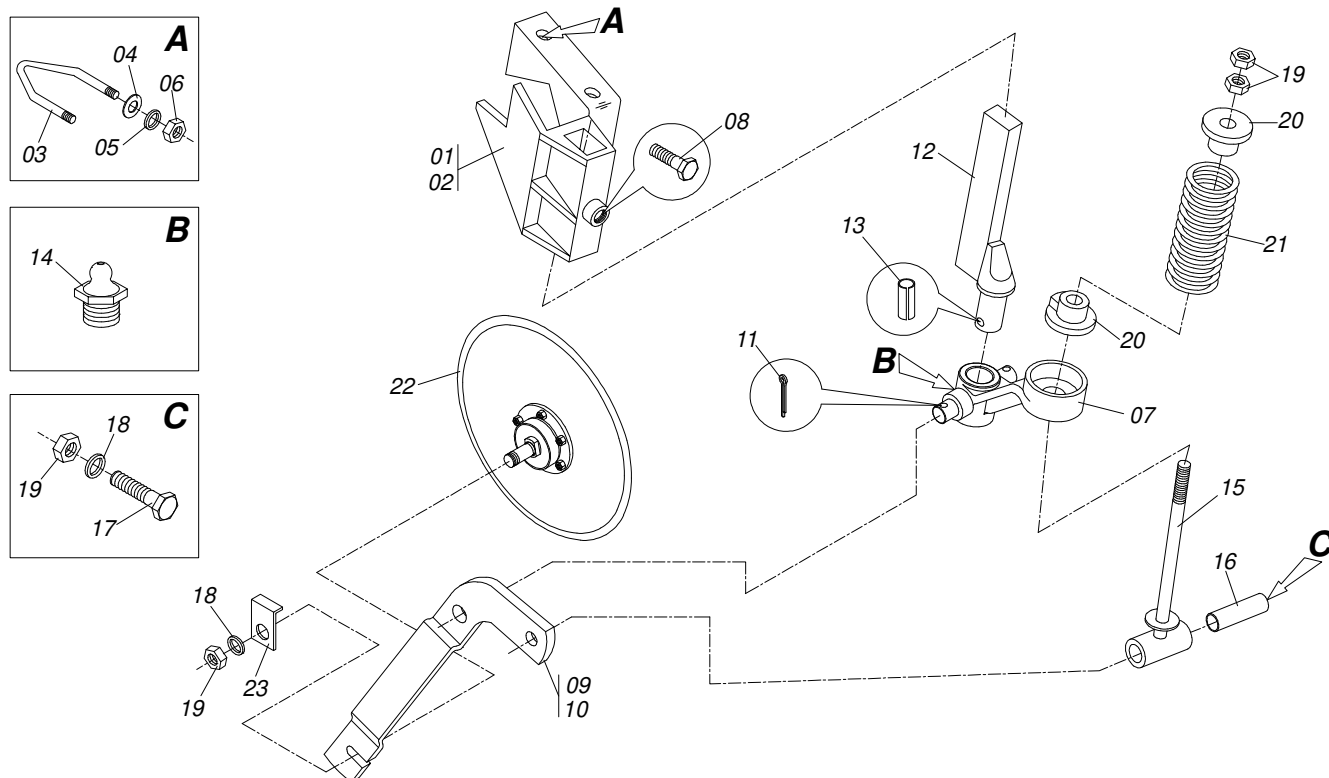

Item	Código	Descrição	Ver Pág.	DIR.	ESQ.
00	0501046976	DISCO CORTE OSC 16 DIR COMPL PST2		01	
00A	0501047718	DISCO CORTE OSC 16 ESQ COMPL PST2			01
01	0502010804	SUPT HASTE SULC DISCO CORTE DIR		01	
02	0502010620	SUPT HASTE SULC/DISCO CORTE ESQ			01
03	0521010676	PRENDED 5/8 UNC X 162 X 112 PST2 ZN		01	01
04	0501010301	ARRUELA LISA 16 X 29,50 X 3,00 ZN		02	02
05	0503010027	ARRUELA PRESSAO 5/8 ZN 1K01574		02	02
06	0503010013	PORCA SEXTAVADA 5/8 UNC G.5 ZN		02	02
07	0502011474	SUPT DISCO CORTE PST2 D46		01	01
08	0501011031	PARAF 3/4 UNC X 1.1/2 CSPC G.5 ZN		01	01
09	0511018463	BRACO SUPT DIR PST2 S-0896		01	01
10	0511018464	BRACO SUPT ESQ PST2 S-0896		01	01
11	0503010038	CONTRAPINO 3/16 X 2		02	02
12	0501067735	BRACO REGD DISCO CORTE PST2		01	01
13	0503010361	PINO ELASTICO 701221 10 X 60		01	01
14	0503010002	GRAXEIRA 1800		01	01
15	0501067323	REGULADOR MOLA		01	01
16	0521010452	LUVA 19,5 X 25 X 86,30/86,00		01	01
17	0501010370	PARAF 3/4 UNC X 5.1/2 C S G.5 ZN		01	01
18	0503010023	ARRUELA PRESSAO 3/4 ZN 1K01584		03	03
19	0503010014	PORCA SEXTAVADA 3/4 UNC (PESADA) G.5 ZN		05	05
20	0502020393	APOIO SUPERIOR MOLA		01	01
21	0503030478	MOLA COMPR 68,5 X 203 X 12,70		01	01
22	0501051172	DISCO CORTE 16	21	01	01
23	0511018481	TRAVA EIXO 3/4 DISCO CORTE		02	02