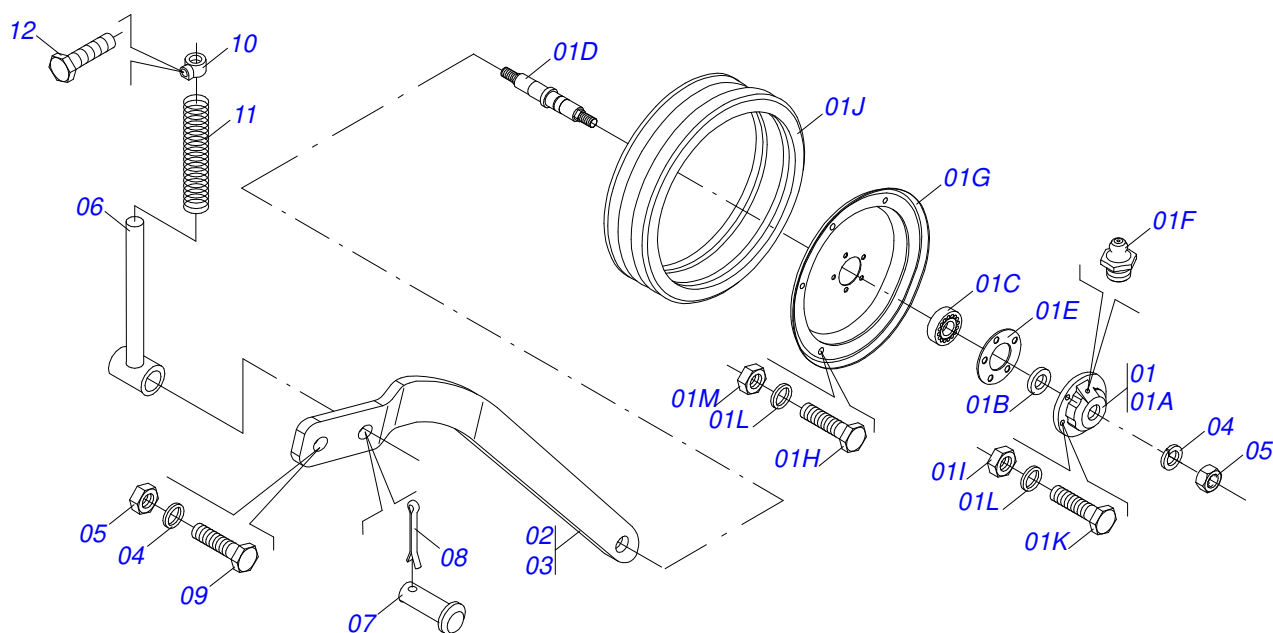

Item	Código	Descrição	Ver Pág.	QT
00	0501050464	RODA COMPACTADORA CONCAVA COMPLETA	29	01
01	0501050084	RODA COMPACT CONCAVA PST2		01
01A	0502020140	CUBO SDA		02
01B	0503010272	RETENTOR 00715-BA		02
01C	0503010269	ROLAMENTO 6204		02
01D	0501015883	EIXO RODA COMPACTADORA		01
01E	0503030143	JUNTA VEDAÇÃO 85 X 47,5 X 0,5		02
01F	0503010691	GRAXEIRA 1/4 NF		02
01G	0501015919	SEMI ARO PST2		02
01H	0503010743	PARAFUSO 1/4 UNC X 1.1/4 C S G.5 ZN		05
01I	0503010144	PORCA SEXTAVADA 1/4 UNC G.5 ZN		05
01J	0503030400	BANDA COMPACTADORA 110 X 8"		01
01K	0503010298	PARAFUSO 1/4 UNC X 1/2 C S G.2 1K04021 ZN		05
01L	0503010143	ARRUELA PRESSAO 1/4 ZN 1K01518		10
01M	0503013814	PORCA AUTOTRAVANTE 1/4 NC		05
02	0501013655	BRACO DIR PST		01
03	0501013656	BRACO ESQ PST		01
04	0503010019	ARRUELA PRESSAO 1/2 ZN 1K01556		05
05	0503010060	PORCA SEXTAVADA 1/2 UNC G.5 ZN		05
06	0501069979	REGULADOR MOLA		01
07	0521013310	EIXO JUNCAO 12,70 X 68		01
08	0503010071	CONTRAPINO 3/16 X 1		01
09	0503010479	PARAFUSO 1/2 UNC X 3 CS G.5 ZN		01
10	0502040157	BUCHA TRAVA GUIA MOLA TRIPLA SDA		02
11	0503030399	MOLA DE COMPRESSÃO 25,5 X 130 X 4		01
12	0503010834	PARAFUSO 1/2 UNC X 1 C S G.5 ZN		02