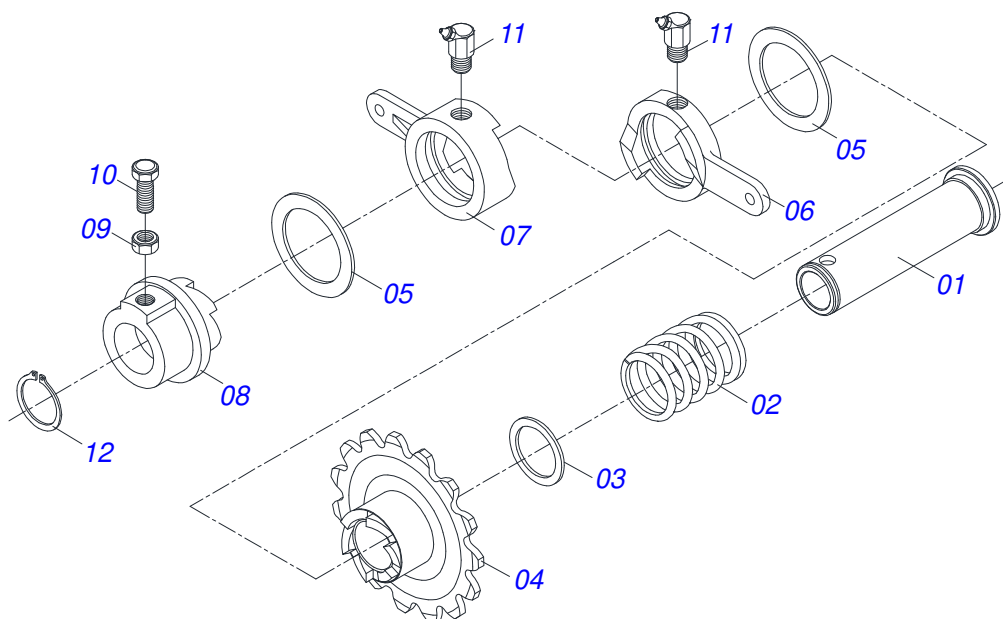

Item	Código	Descrição	Ver Pág.	QT
01	0501110220	EIXO CATR MEC PST2		01
02	0503030553	MOLA COMPRESSAO 59,5 X 63 X 5,50 DIREITA		01
03	0501019735	ARRUELA LISA 46,10 X 60 X 3,00 SA		01
04	0502011329	ENGR 14Z P 31,75 C/ARRAST DIR PST2		01
05	0501019734	ARRUELA LISA 66,50 X 92 X 3,00 SA		02
06	0502010711	CAME DESARME DIREITO MAIOR		01
07	0502010710	CAME DESARME DIREITO MENOR		01
08	0502010708	ARRAST EIXO MOTOR DIR		01
09	0503010060	PORCA SEXTAVADA 1/2 UNC G.5 ZN		01
10	0503011082	PARAFUSO 1/2 UNC X 1.3/4 CSRT G.5 ZN		01
11	0503010003	GRAXEIRA 1845 3/8		02
12	0503010542	ANEL RETENTOR PARA EIXO 501045		01