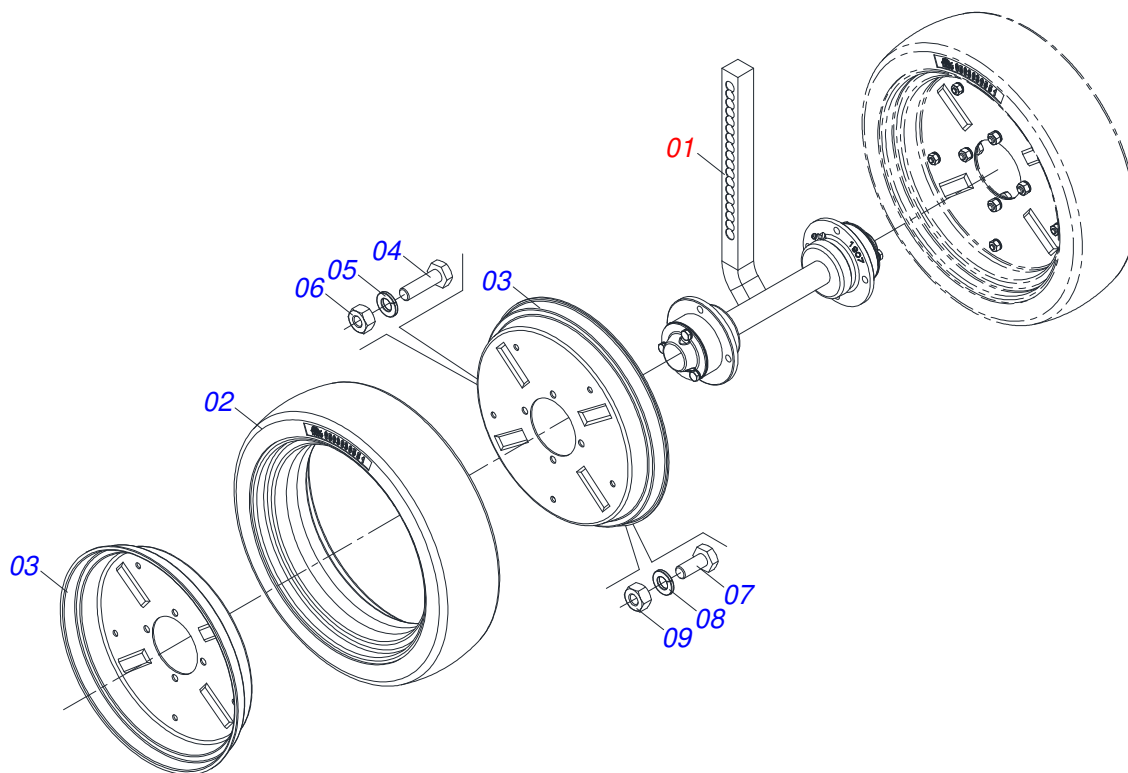

Item	Código	Descrição	Ver Pág.	QT
01	0501050421	REGULADOR PROFUNDIDADE COM CUBO		01
02	0503030551	BANDA DE PROFUNDIDADE 350X93		02
03	0521010832	FLANGE ARO		04
04	0503010358	PARAFUSO 5/16 UNC X 7/8 C S G.5 ZN		08
05	0503010179	ARRUELA PRESSAO 5/16 ZN 1K01528		08
06	0503010337	PORCA SEXTAVADA 5/16 UNC G.5 ZN		08
07	0503010298	PARAFUSO 1/4 UNC X 1/2 C S G.2 1K04021 ZN		10
08	0503010143	ARRUELA PRESSAO 1/4 ZN 1K01518		10
09	0503010144	PORCA SEXTAVADA 1/4 UNC G.5 ZN		10