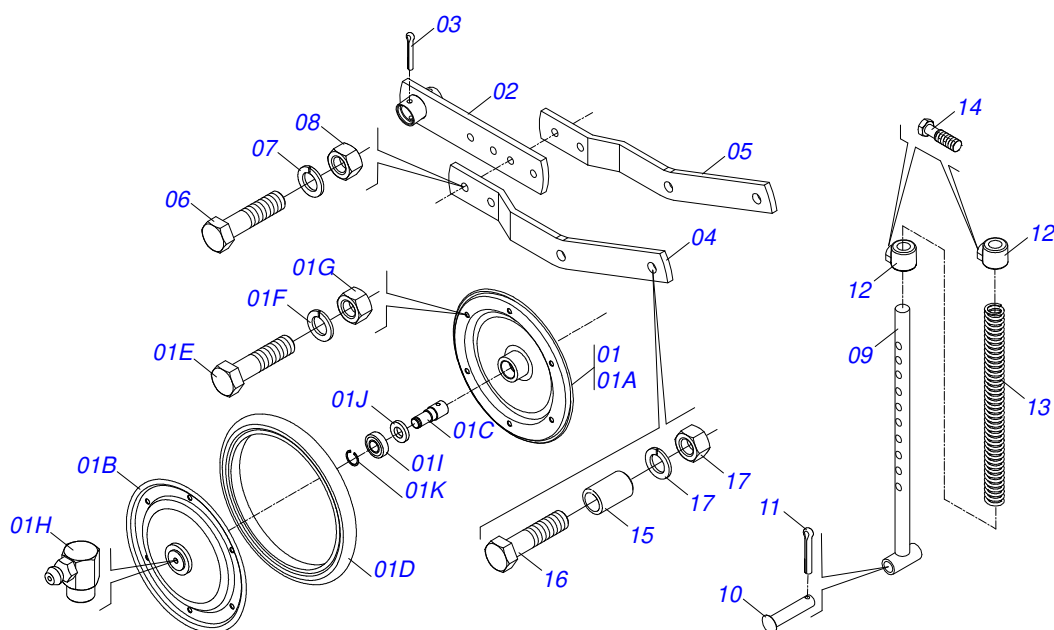

Item	Código	Descrição	Ver Pág.	QT
00	0501050927	RODA COMPACTADORA V COMPLETA	28	01
01	0501050882	RODA COMPACT COMPL PST2/PHT2/SDA2/E		02
01A	0501068827	SEMI ARO INT R COMPACT PST2		02
01B	0501068828	SEMI ARO EXT R COMPACT PST2		02
01C	0511017891	EIXO RODA COMPACT V PST2		02
01D	0503031421	BANDA COMPACTADORA 295 X 25		02
01E	0503010295	PARAFUSO 5/16 UNC X 5/8 CS G.2 ZN		12
01F	0503010179	ARRUELA PRESSAO 5/16 ZN 1K01528		12
01G	0503010337	PORCA SEXTAVADA 5/16 UNC G.5 ZN		12
01H	0503010004	GRAXEIRA 1890 3/8 (1/8 BSP)		02
01I	0503011763	ROL 6203		04
01J	0503010272	RETENTOR 00715-BA		02
01K	0503011166	ANEL RET P/EIXO 501017		02
02	0501064232	FIXD RODA COMPACT V PST2		01
03	0503010571	CONTRAPINO 1/4 X 1.1/2		02
04	0501013798	BRACO ESQUERDO		01
05	0501013799	BRACO DIREITO		01
06	0503010849	PARAFUSO 3/8 UNC X 1.1/2 C S G.5 ZN		02
07	0503010025	ARRUELA PRESSAO 3/8 ZN 1K01527		02
08	0503010026	PORCA SEXTAVADA 3/8 UNC G.5 ZN		02
09	0501069979	REGULADOR MOLA		01
10	0521013310	EIXO JUNCAO 12,70 X 68		01
11	0503010300	CONTRAPINO 5/32 X 1		01
12	0502040725	LUVA TRAVA GUIA MOLA PST2		02
13	0503030399	MOLA DE COMPRESSÃO 25,5 X 130 X 4		01
14	0501018535	PARAFUSO 1/2 UNC X 1CSPC G.5 ZN		02
15	0521010512	LUVA INT 13,5 X 19 X 42 PST 6		01
16	0503010479	PARAFUSO 1/2 UNCX3 CS G.5 ZN		01
17	0503010019	ARRUELA PRESSAO 1/2 ZN 1K01556		01
18	0503011336	PORCA SEXTAVADA AUTOTRAVANTE MEC/TORQUE 1/2 UNC G.5 ZN		01