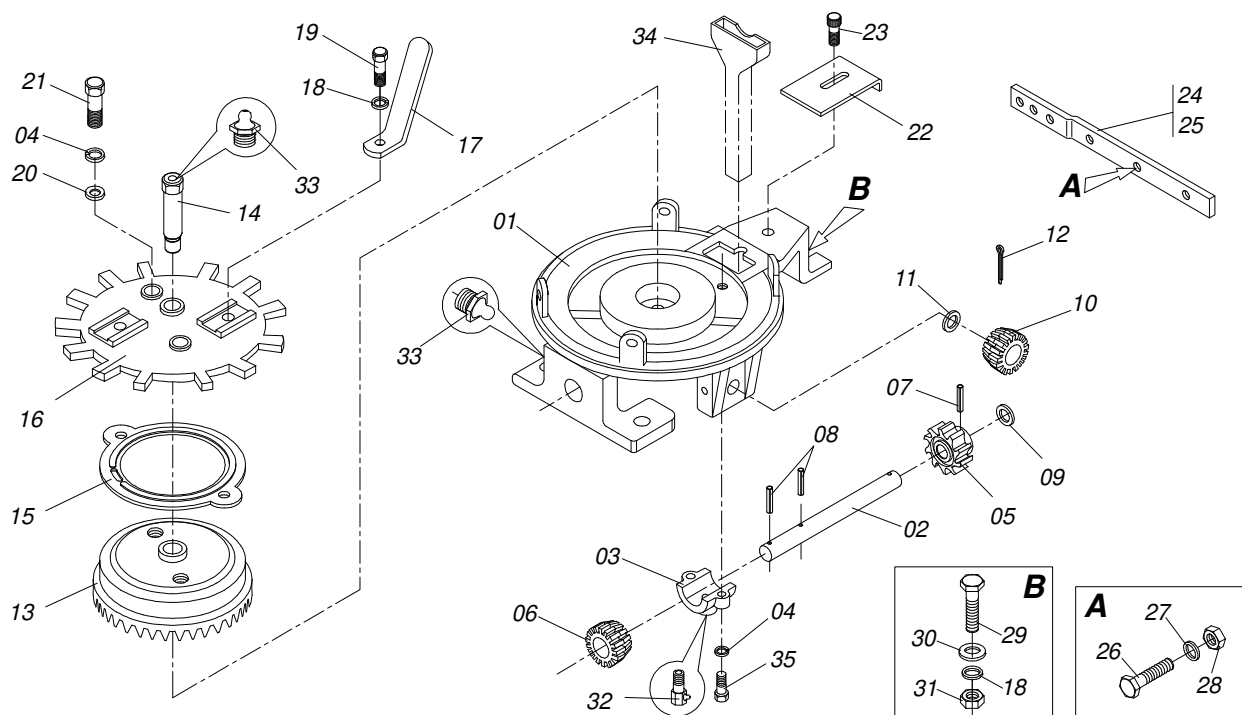

Item	Código	Descrição	Ver Pág.	QT
00	0501043422	SISTEMA SEMENTE COMPLETO ALGODAO	33	01
01	0502020375	SUPT CX SEM ALG LINTER PST2		01
02	0501013829	EIXO TRANSM ALG LINTER PST		01
03	0502010466	SEMI MANCAL ALG LINTER PST		01
04	0503010179	ARRUELA PRESSAO 5/16 ZN 1K01528		03
05	0502010462	ROTOR ALG LINTER PST		01
06	0502010467	PINHAO CON CIL 12Z ALG LINTER PST		01
07	0503010585	PINO ELASTICO 701161 6 X 30		02
08	0503010292	PINO ELASTICO 701164 6 X 40		01
09	0501010941	ARRUELA LISA 20 X 36 X 3,00 ZN		01
10	0502010465	ENGR 18Z CIL RETOS ALG LINTER PST		01
11	0501013824	ARRUELA LISA 29 X 40 X 1,00 ZN		01
12	0503010257	CONTRAPINO 1/8 X 1 SA 1G13310		01
13	0502010463	COROA CON 40Z ALG LINTER PST2		01
14	0511010126	EIXO COROA PST2		01
15	0502010464	PISTA ALG LINTER PST2		01
16	0502010461	DISCO ALG LINTER PST		01
17	0501013828	MEXEDOR ALG LINTER PST		02
18	0503010025	ARRUELA PRESSAO 3/8 ZN 1K01527		03
19	0503010256	PARAFUSO 3/8 UNC X 3/4 C S G.2 ZN		02
20	0503010357	ARRUELA LISA 8 X 20 X 1,00 ZN		02
21	0503010137	PARAF 5/16 UNC X 1.1/4 CS G.2 ZN		02
22	0511010127	PLACA INTERRUPT SEM PST2		01
23	0503010386	CABO RECARTILHADO MBR 5/16		01
24	0501013831	BASE LAT DIR ALGD LINTER PST		01
25	0501013830	BASE LAT ESQ ALG LINTER PST		01
26	0503010676	PARAF 7/16 UNC X 3.3/4 CS G.2 ZN		01
27	0503010180	ARRUELA PRESSAO 7/16 ZN 1K01546		01
28	0503010198	PORCA 7/16 NC S PESADA ZN		01
29	0501010324	PARAF 3/8 UNC X 1.1/4 C S G.2 ZN		01
30	0501013518	ARRUELA LISA 10,50 X 24 X 1,50 ZN		01