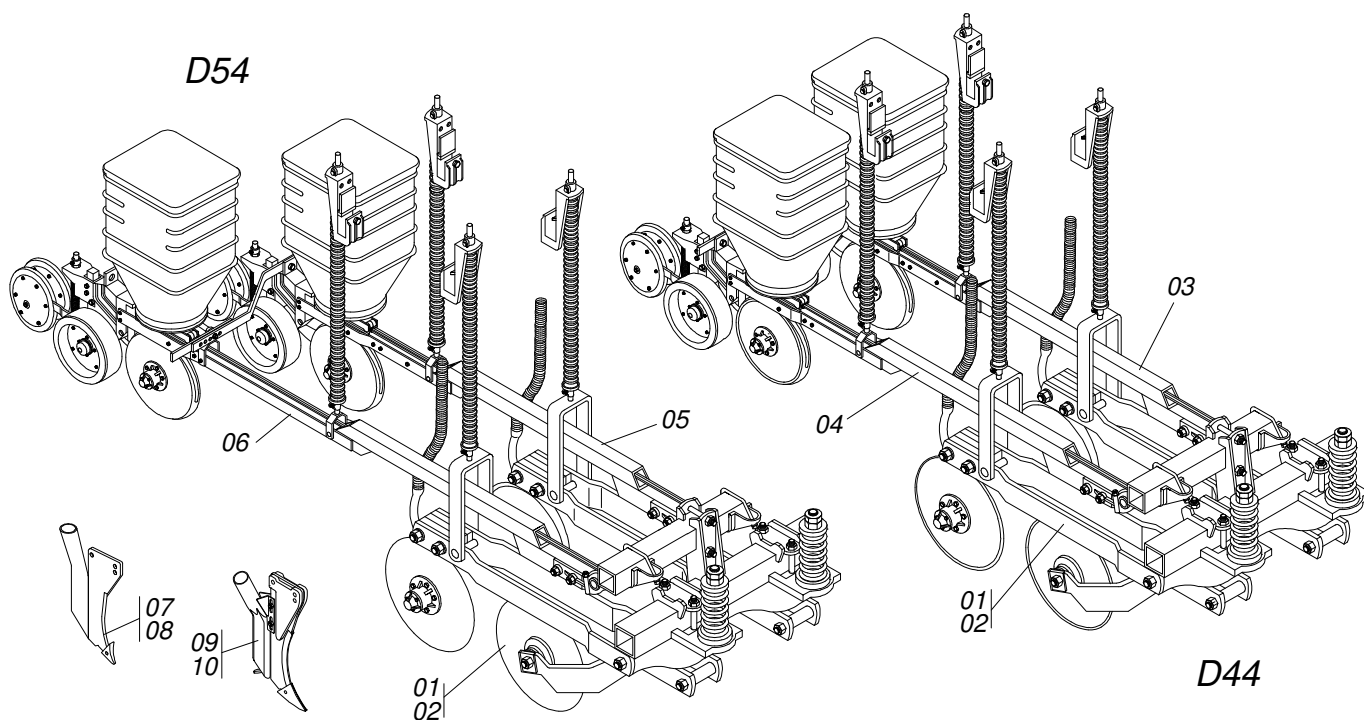

Item	Código	Descrição	Ver Pág.	QT
00	0511043205	LINHA ADB/SEM DDD DC DIR MED D44/54		01
00A	0511043206	LINHA ADB/SEM DDD DC ESQ MED D44/54		01
00B	0511043231	LINHA ADB/SEM LONGA COMPL DIR D54		01
00C	0511043232	LINHA ADB/SEM LONGA COMPL ESQ D54		01
01	0501046504	LINHA ADB DDD DIR C/DC 16 C/HASTE		01
02	0501046505	LINHA ADB DDD ESQ C/DC 16 C/HASTE		01
03	0501046500	LINHA SEM DDD DIR MEDIA PST2 S-0195		01
04	0501046501	LINHA SEM DDD ESQ MEDIA PST2 S-0195		01
05	0501046506	LINHA SEM DDD DIR LONGA PST2 S-0195		01
06	0501046507	LINHA SEM DDD ESQ LONGA PST2 S-0195		01
07	0501051570	BRACO ESCARIF DIR C/BICO PST2		01
08	0501051571	BRACO ESCARIF ESQ C/BICO PST2		01
09	0501052767	HASTE ESCARIF ADB DIR COMP ULTRA P		01
10	0501052768	HASTE ESCARIF ESQ ADB COMP ULTRA P		01