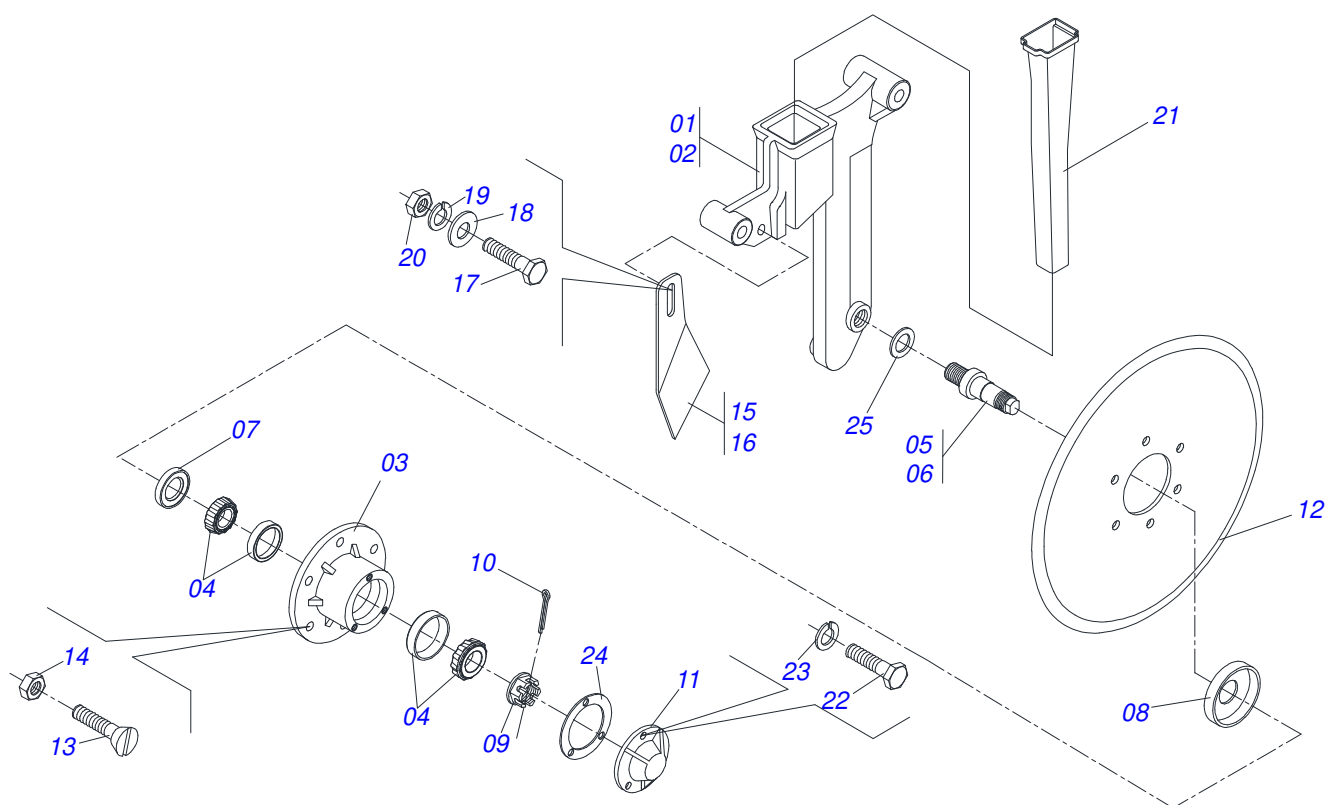

Item	Código	Descrição	Ver Pág.	DIR.	ESQ.
00	0501051060	DDD SEM 15 X 15 DIR COMPL PST2		01	
00A	0501051061	DDD SEM 15 X 15 ESQ COMPL PST2			01
01	0502011184	SUPORTE DDD 15 X 15 SEMENTE DIREITA		01	
02	0502011183	SUPORTE DDD 15 X 15 SEMENTE ESQUERDA			01
03	0502011275	CX DISCO DUPLO PST2/SDA2		02	02
04	0503010598	ROLAMENTO 30204		04	04
05	0511011344	EIXO CUBO DDD R DIR 3/4 UNC SDA2		01	01
06	0511011345	EIXO CUBO DDD R ESQ 3/4 UNC SDA2		01	01
07	0503011112	RETENTOR 02376-BRG		02	02
08	0511011927	PORTA PO 58,50 X 19,20 X 7,50		02	02
09	0503030282	PORCA CASTELO 3/4 NF X 12 ZN		02	02
10	0503010140	CONTRAPINO 1/8 X 3/4		02	02
11	0502011265	TAMPA PROT DD PST2		02	02
12	0603022042	DPL15X4 C1,2AFSFR68,5+6FR D342 TATU		02	02
13	0503010546	PARAFUSO 5/16UNCX7/8 CE PHILLIPS G5 ZN		12	12
14	0503010337	PORCA SEXTAVADA 5/16 UNC G.5 ZN		12	12
15	0501017541	LIMPADOR DD DIREITO		01	01
16	0501017542	LIMPADOR DD ESQUERDO		01	01
17	0503010751	PARAFUSO 3/8 UNC X 1.1/4 CS G.5 ZN		01	01
18	0501010984	ARRUELA LISA 10,50 X 27 X 3,00 ZN		02	02
19	0503010025	ARRUELA PRESSAO 3/8 ZN 1K01527		01	01
20	0503010026	PORCA SEXTAVADA 3/8 UNC G.5 ZN		01	01
21	0503030482	BOCAL S. D.		01	01
22	0503010519	PARAFUSO 1/4 UNC X 5/8 C S G.2 ZN		06	06
23	0503010143	ARRUELA PRESSAO 1/4 ZN 1K01518		06	06
24	0503030757	JUNTA VEDACAO 71,50 X 50 X 0,50		02	02
25	0511015098	ARRUELA LISA 19 X 30 X 0,50 ZN		02	02