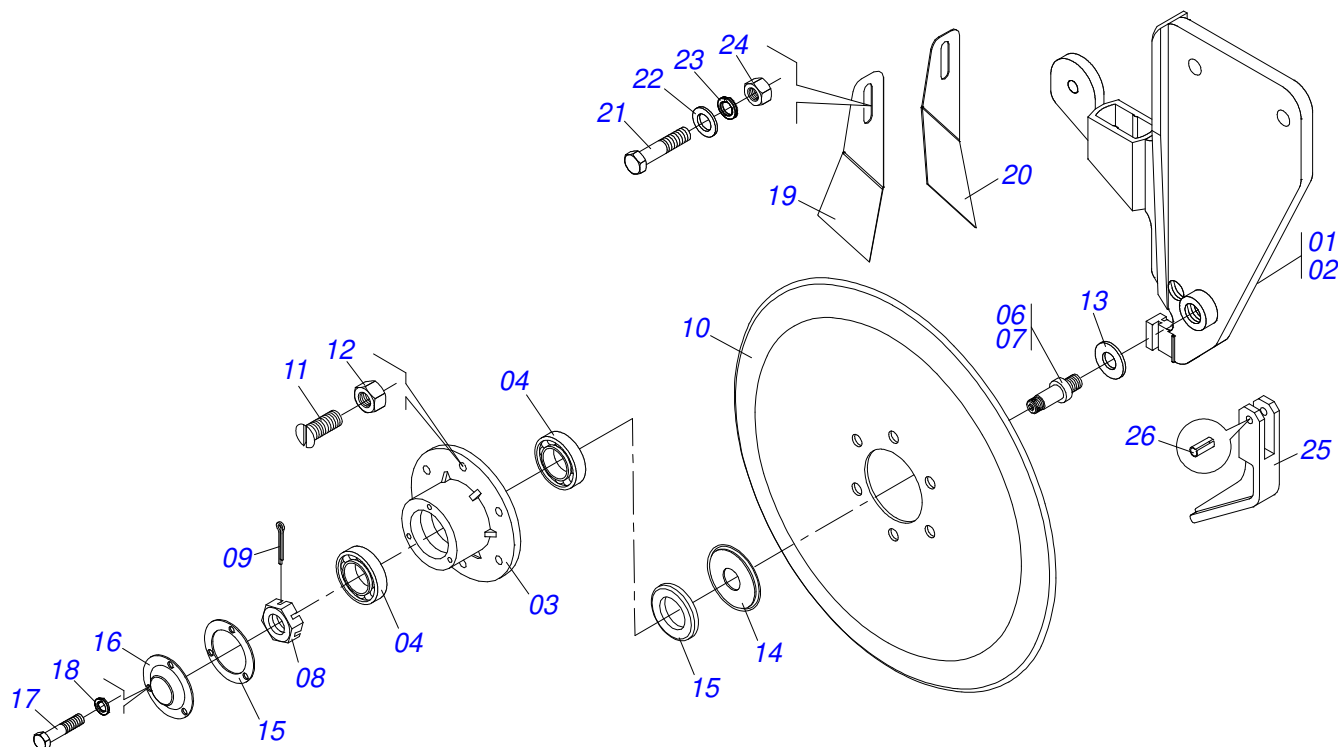

Item	Código	Descrição	Ver Pág.	DIR	ESQ
00	0501052976	DISCO DUPLO DESENCONTRADO ADUBO DIREITO 15 X 15 COMPLETO		01	00
00A	0501052977	DISCO DUPLO DESENCONTRADO ADUBO ESQUERDO 15 X 15 COMPLETO		00	01
01	0502011160	SUPORTE DDD 15 X 15 DIREITO		01	00
02	0502011161	SUPORTE DDD 15 X 15 ESQUERDO		00	01
03	0502011930	CAIXA DISCO DUPLO DESENCONTRADO		02	02
04	0503010598	ROLAMENTO 30204		04	04
05	0503011112	RETENTOR 02376-BRG		02	02
06	0521019154	EIXO DIREITO CUBO DDD		01	01
07	0521019148	EIXO ESQUERDO CUBO DDD		01	01
08	0503030282	PORCA CASTELO 3/4 NF X 12 ZN		02	02
09	0503010257	CONTRAPINO 1/8 X 1 SA 1G13310		02	02
10	0603022042	DPL15X4 C1,2AFSFR68,5+6FR D342 TATU		02	02
11	0503010546	PARAFUSO 5/16UNCX7/8 CE PHILLIPS G5 ZN		12	12
12	0503010337	PORCA SEXTAVADA 5/16 UNC G.5 ZN		02	02
13	0511015098	ARRUELA LISA 19 X 30 X 0,50 ZN		06	06
14	0511011927	PORTA PO 58,50 X 19,20 X 7,50		02	02
15	0503030757	JUNTA VEDACAO 71,50 X 50 X 0,50		02	02
16	0521019178	TAMPA DE PROTEÇÃO DO DDD ZN		02	02
17	0503014729	PARAFUSO 1/4 UNF X 1/2 C S G.5 ZN		06	06
18	0503011441	ARRUELA PRESSAO 1/4 SA		06	06
19	0501017541	LIMPADOR DD DIREITO		01	01
20	0501017542	LIMPADOR DD ESQUERDO		01	01
21	0503010751	PARAFUSO 3/8 UNC X 1.1/4 CS G.5 ZN		01	01
22	0501010984	ARRUELA LISA 10,50 X 27 X 3,00 ZN		02	02
23	0503011443	ARRUELA PRESSAO 3/8 SA		01	01
24	0503010026	PORCA SEXTAVADA 3/8 UNC G.5 ZN		01	01
25	0502070062	LIMPADOR		01	01
26	0503011402	PINO ELASTICO 701156 6 X 20		01	01