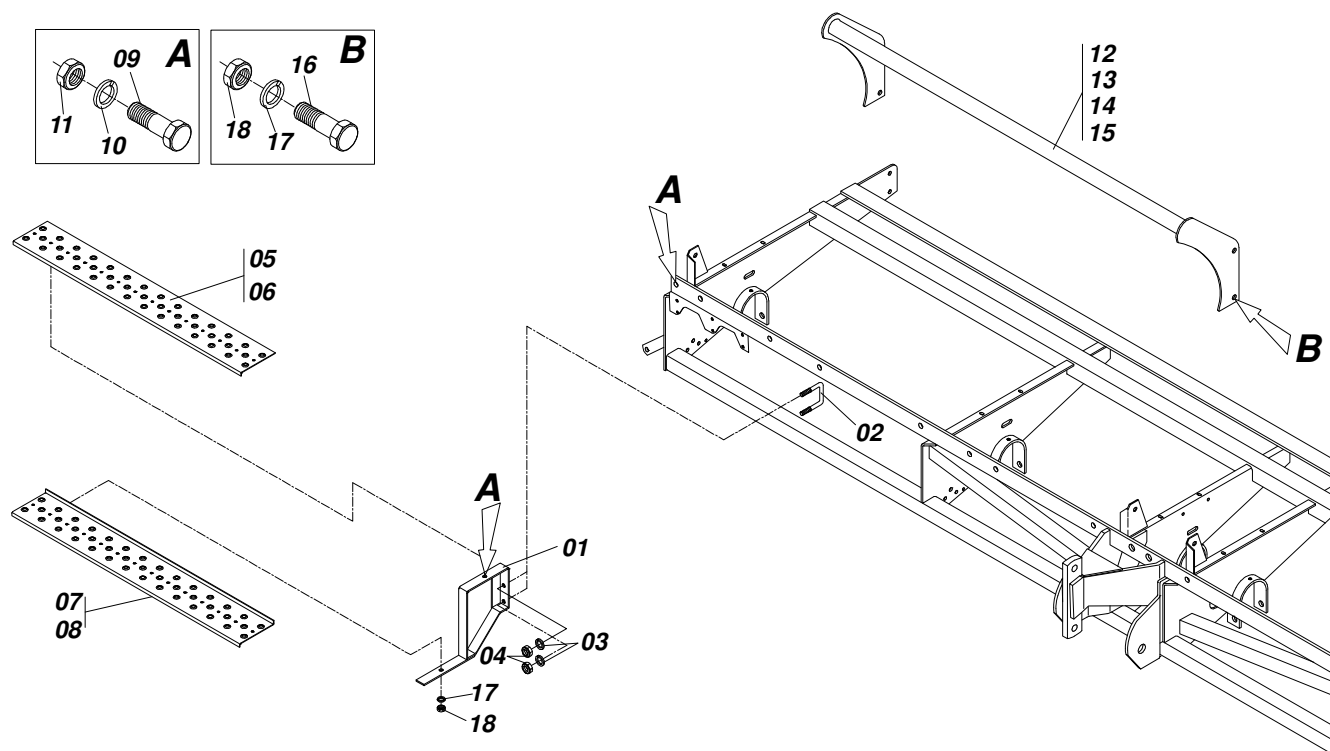

Item	Código	Descrição	Ver Pág.	08	09	10	12
00	0501048194	CONJ PLATAF DIANT PST2 8 S-0498			01		
00A	0501048197	CONJ PLATAF DIANT PST2 9 S-0498			01		
00B	0501048198	CONJ PLATAF DIANT PST2 10 S-0498			01		
00C	0501048199	CONJ PLATAF DIANT PST2 12 S-0498				01	
01	0501068325	SUPT PLATAF DIANT PST2		04	06	06	06
02	0521010669	PRENDEDOR 5/8 UNC X 110 X 88		04	06	06	06
03	0503010027	ARRUELA PRESSAO 5/8 ZN 1K01574		08	12	12	12
04	0503010013	PORCA SEXTAVADA 5/8 UNC G.5 ZN		08	12	12	12
05	0511018578	PLATAF DIANT SUP E INF PST2 8		04			
06	0511018580	PLATAF DIANT SUP E INF PST2 9			04		
07	0511018581	PLATAF DIANT SUP E INF PST2 10			04		
08	0511018583	PLATAF DIANT SUP E INF PST2 12				04	
09	0503010237	PARAFUSO 3/8 UNC X 1 C S G.5 ZN		08	12	12	12
10	0503010025	ARRUELA PRESSAO 3/8 ZN 1K01527		08	12	12	12
11	0503010026	PORCA SEXTAVADA 3/8 UNC G.5 ZN		08	12	12	12
12	0501069590	CORRIMAO DIANT PST2 8 S-0498		02			
13	0501069589	CORRIMAO DIANT PST2 9 S-0498			02		
14	0501069588	CORRIMAO DIANT PST2 10 S-0498			02		
15	0501069587	CORRIMAO DIANT PST2 12 S-0498				02	
16	0503010363	PARAFUSO 5/16 UNC X 1 C S G.2 ZN		08	08	08	08
17	0503010179	ARRUELA PRESSAO 5/16 ZN 1K01528		08	08	08	08
18	0503010337	PORCA SEXTAVADA 5/16 UNC G.5 ZN		08	08	08	08