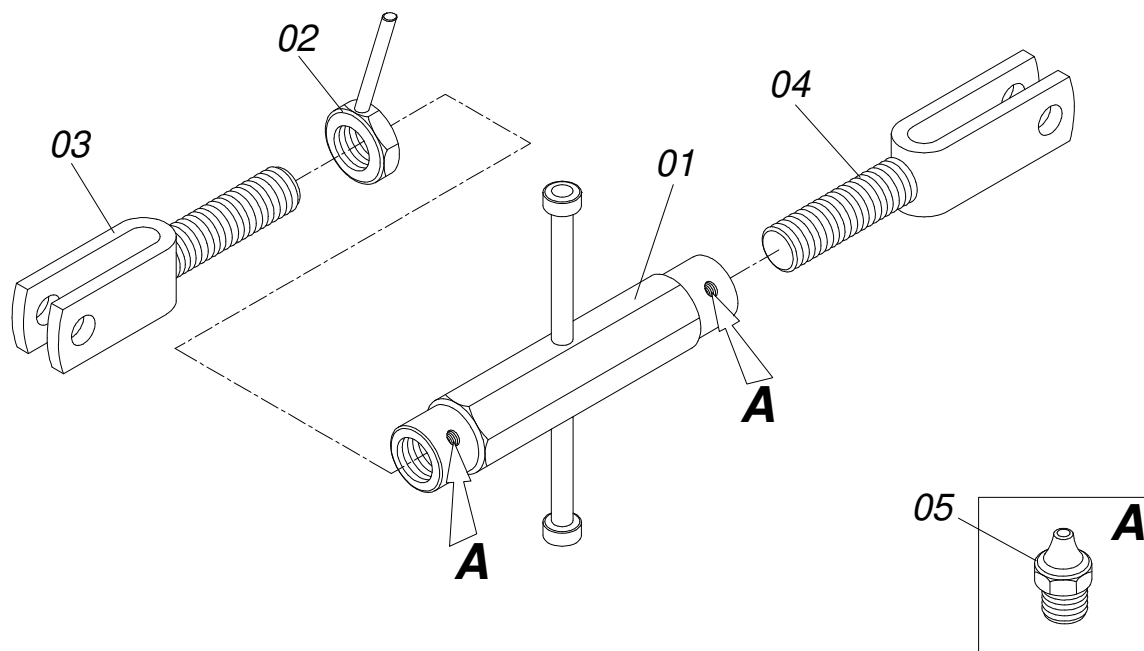

Item	Código	Descrição	Ver Pág.	QT
01	0501110262	PORCA REGULADORA 245		01
02	0501061056	CONTRAPORCA 1.1/2 DIREITO COM MANIPULO		01
03	0501063937	EXTENSOR DIR PST2		01
04	0501063936	EXTENSOR ESQUERDO		01
05	0503010002	GRAXEIRA 1800		01