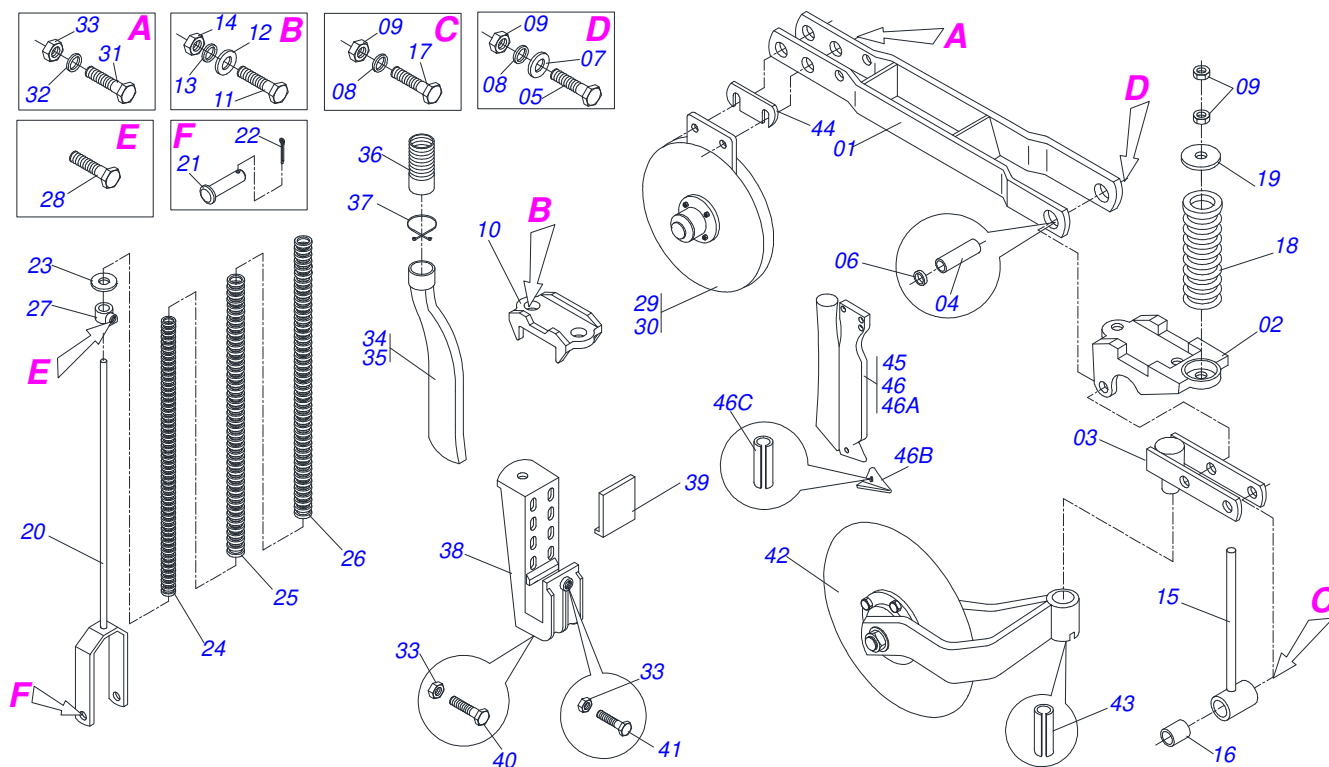

Item	Código	Descrição	Ver Pág.	DIR	ESQ
00	0501046504	LINHA ADB DDD DIR C/DC 16 C/HASTE		01	
00A	0501046505	LINHA ADB DDD ESQ C/DC 16 C/HASTE			01
01	0501064962	BRACO LINHA ADB PST2 S0195		01	01
02	0502010912	SUPT LINHA ADB PST2		01	01
03	0501064938	SUPT DISCO CORTE PST2		01	01
04	0511016261	BUCHA 19,5 X 25 X 86,0/86,3 PST2		01	01
05	0501010164	PARAFUSO 3/4 UNC X 7 C S G.5 ZN		01	01
06	0511011858	BUCHA 19,50 X 25 X 17 PST2 S-0195		02	02
07	0511017305	ARRUELA LISA 19,50 X 35 X 3,00 ZN		01	01
08	0503010023	ARRUELA PRESSAO 3/4 ZN 1K01584		02	02
09	0503010014	PORCA SEXTAVADA 3/4 UNC (PESADA) G.5 ZN		04	04
10	0502011170	FIXADOR		01	01
11	0503010480	PARAFUSO 5/8 UNC X 4.3/4 C S G.5 ZN		02	02
12	0501012140	ARRUELA LISA 16,50 X 40 X 4,00 ZN		02	02
13	0503010027	ARRUELA PRESSAO 5/8 ZN 1K01574		02	02
14	0503010013	PORCA SEXTAVADA 5/8 UNC G.5 ZN		02	02
15	0501062194	REGD MOLA PST2		01	01
16	0511011505	BUCHA 19,5 X 25 X 50,50 PST2		01	01
17	0501010216	PARAFUSO 3/4 UNC X 4.1/2 C S G.5 ZN		01	01
18	0503030110	MOLA COMPR 59,22 X 140 X 11,11		01	01
19	0511011423	BUCHA GUIA MOLA PST2		01	01
20	0501064686	VARAO MOLA PST2 S-0195		01	01
21	0511016400	PINO FIXD GUIA MOLA ADB PST2		01	01
22	0503010257	CONTRAPINO 1/8 X 1 SA 1G13310		01	01
23	0501011090	ARRUELA LISA 18 X 58 X 9,50 ZN		01	01
24	0503030960	MOLA COMPR 25,5 X 400 X 4,0		01	01
25	0503030959	MOLA COMPR 39,7 X 400 X 6,0		01	01
26	0503030958	MOLA COMPR 58,5 X 400 X 8,0		01	01
27	0502040157	BUCHA TRAVA GUIA MOLA TRIPLA SDA		02	02
28	0503010834	PARAFUSO 1/2 UNC X 1 C S G.5 ZN		02	02
29	0501050748	DDD ADB DIR 15 X 15 COMPL PST2		01