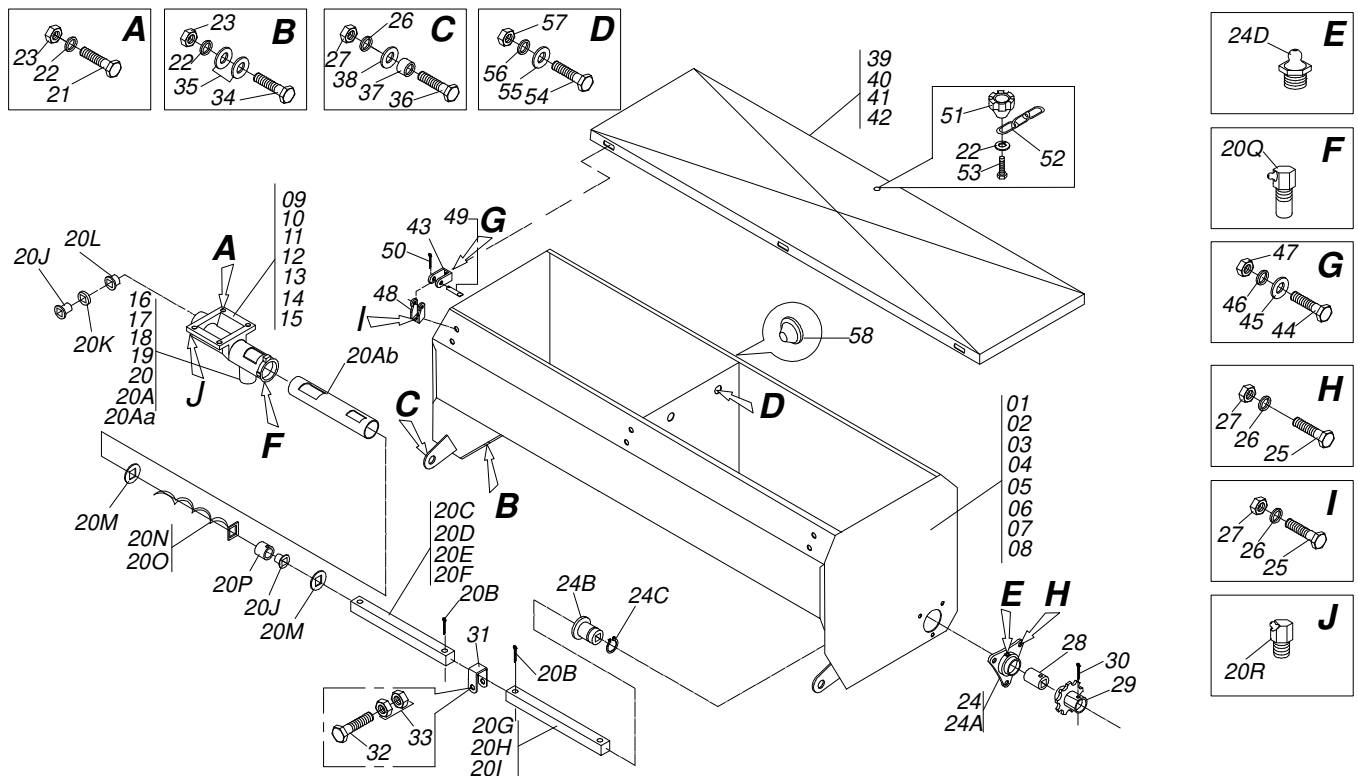

Item	Código	Descrição	Ver Pág.	08	09	10	12
01	0501065665	CX ADB DIR PST2 8 S-792		01			
02	0501065667	CX ADB DIR PST2 9 S-792			01		
03	0501065669	CX ADB DIR PST2 10 S-792				01	
04	0501065671	CX ADB DIR PST2 12 S-792					01
05	0501065666	CX ADB ESQ PST2 8 S-792		01			
06	0501065668	CX ADB ESQ PST2 9 S-792			01		
07	0501065670	CX ADB ESQ PST2 10 S-792				01	
08	0501065672	CX ADB ESQ PST2 12 S-792					01
09	0501050272	DISTR ADB DIR 364 PST2		03	02	04	05
10	0501050273	DISTR ADB ESQ 364 PST2		03	03	04	05
11	0501050452	DISTR ADB DIR 460		01			
12	0501050453	DISTR ADB ESQ 460		01			
13	0501050454	DISTR ADB DIR 495				01	
14	0501050455	DISTR ADB ESQ 495				01	
15	0501050456	DISTR ADB DIR 630					01
16	0501050457	DISTR ADB ESQ 630					01
17	0501050458	DISTR ADB DIR 468				01	
18	0501051714	DISTR ADB ESQ 468 PST2 9				01	
19	0501050459	DISTR ADB ESQ 345 PST2				01	
20	0501050460	DISTR ADB DIR 620 PST2				01	
20A	0501110120	CORPO DISTR ADB C/TUBO PST2		08	09	10	12
20Aa	0502010596	CORPO DISTR ADB		08	09	10	12
20Ab	0511013789	TUBO DISTR ADB 266 PST2		08	09	10	12
20B	0503010571	CONTRAPINO 1/4 X 1.1/2		16	19	20	24
20C	0501017391	EIXO Q 3/4 X 364 PST2		06	05	08	10
20D	0501017393	EIXO Q 3/4 X 460 PST2 8		02			
20E	0501017394	EIXO Q 3/4 X 495 PST2 10				02	
20F	0501017392	EIXO Q 3/4 X 630 PST2 12					02
20G	0511011253	EIXO Q 3/4 X 468 ESQ				02	
20H	0511011251	EIXO Q 3/4 X 345 PST2				01	
20I	0511011252	EIXO Q 3/4 X 620				01