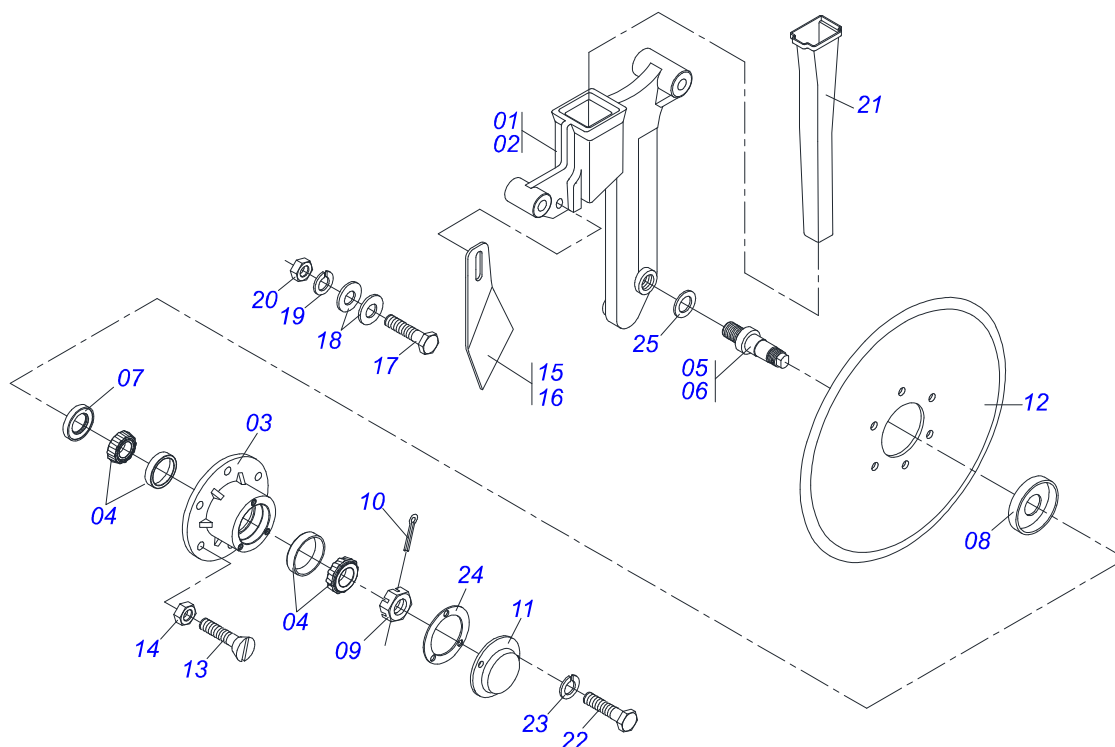

Item	Código	Descrição	Ver Pág.	QT
00	0501052978	DISCO DUPLO DESENCONTRADO SEMENTE 15 X 15 DIREITA COMPLETA		01
00.	0501052979	DISCO DUPLO DESENCONTRADO SEMENTE 15 X 15 ESQUERDA COMPLETA		01
01	0502011184	SUPORTE DDD 15 X 15 SEMENTE DIREITA		01
02	0502011183	SUPORTE DDD 15 X 15 SEMENTE ESQUERDA		01
03	0502011930	CAIXA DISCO DUPLO DESENCONTRADO		02
04	0503010598	ROLAMENTO 30204		04
05	0521019154	EIXO DIREITO CUBO DDD		01
06	0521019148	EIXO ESQUERDO CUBO DDD		01
07	0503011112	RETENTOR 02376-BRG		02
08	0511011927	PORTA PO 58,50 X 19,20 X 7,50		02
09	0503030282	PORCA CASTELO 3/4 NF X 12 ZN		02
10	0503010257	CONTRAPINO 1/8 X 1 SA 1G13310		02
11	0521019178	TAMPA DE PROTEÇÃO DO DDD ZN		02
12	0603022042	DPL15X4 C1,2AFSFR68,5+6FR D342 TATU		02
13	0503010546	PARAFUSO 5/16UNCX7/8 CE PHILLIPS G5 ZN		12
14	0503010337	PORCA SEXTAVADA 5/16 UNC G.5 ZN		12
15	0501017541	LIMPADOR DD DIREITO		01
16	0501017542	LIMPADOR DD ESQUERDO		01
17	0503010751	PARAFUSO 3/8 UNC X 1.1/4 CS G.5 ZN		01
18	0501010984	ARRUELA LISA 10,50 X 27 X 3,00 ZN		02
19	0503010025	ARRUELA PRESSAO 3/8 ZN 1K01527		01
20	0503010026	PORCA SEXTAVADA 3/8 UNC G.5 ZN		01
21	0503030482	BOCAL S. D.		01
22	0503013758	PARAFUSO 1/4 UNC X 1/2 C S G.5 ZN		06
23	0503010143	ARRUELA PRESSAO 1/4 ZN 1K01518		06
24	0503030757	JUNTA VEDACAO 71,50 X 50 X 0,50		02
25	0511015098	ARRUELA LISA 19 X 30 X 0,50 ZN		02