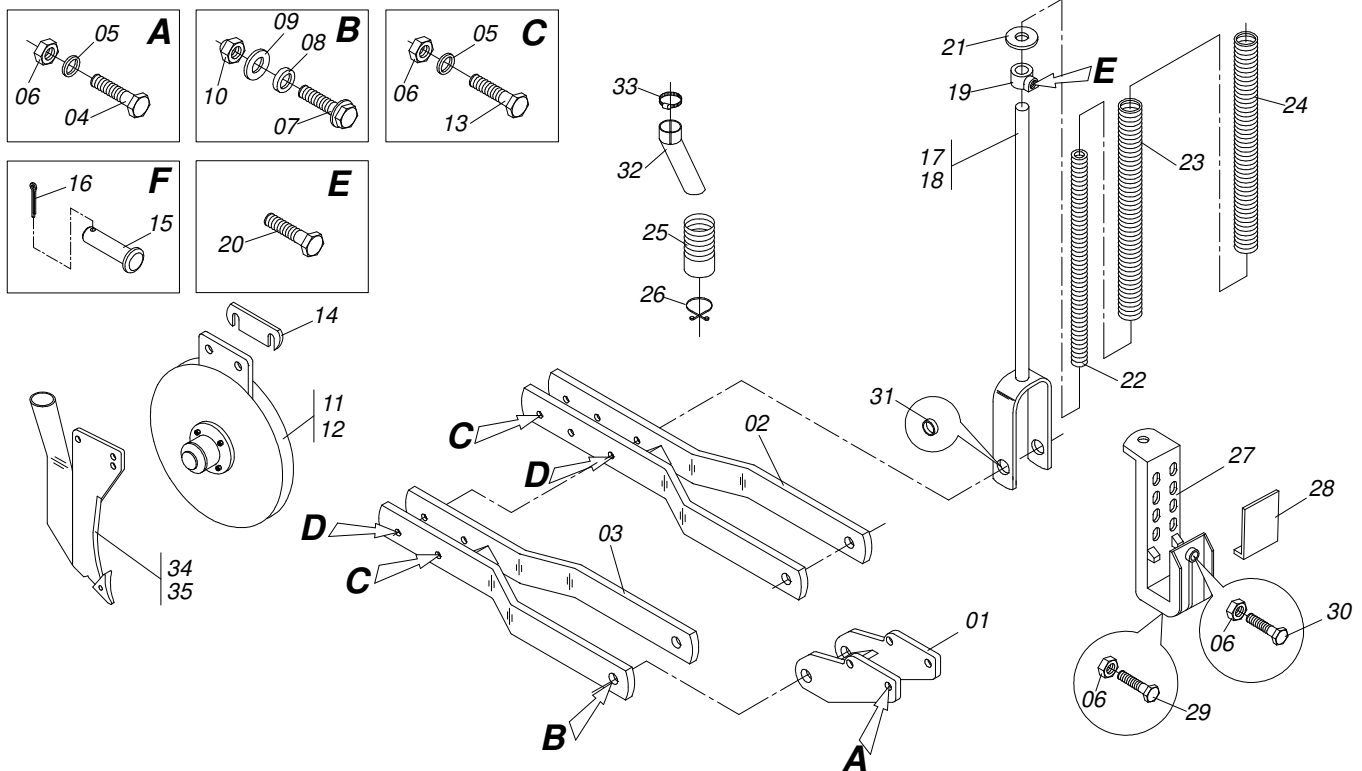

Item	Código	Descrição	Ver Pág.	08	09	10	12
00	0501047273	LINHA ADB DDD DIR LONGA D56A		01			
00A	0501047274	LINHA ADB DDD ESQ LONGA D56A			01		
00B	0501047271	LINHA ADB DDD DIR CURTA D46A/D56A				01	
00C	0501047272	LINHA ADB DDD ESQ CURTA D46A/D56A					01
01	0501068002	SUPT FIX LINHA PST2		01	01	01	01
02	0501068269	BRACO LONGO LINHA PST2 D56		01	01		
03	0501068268	BRACO CURTO LINHA PST2 D46/56				01	01
04	0503011411	PARAFUSO 1/2 UNC X 5.1/2 C S G.5 ZN		03	03	03	03
05	0503010019	ARRUELA PRESSAO 1/2 ZN 1K01556		04	04	04	04
06	0503010060	PORCA SEXTAVADA 1/2 UNC G.5 ZN		04	03	04	03
07	0503011399	PARAFUSO M16 X 1,5 X 50 C S F 8.8 ZN		02	02	02	02
08	0501010962	BUCHA ARTIC 25,40 X 16,67 X 13,8		02	02	02	02
09	0501010301	ARRUELA LISA 16 X 29,50 X 3,00 ZN		04	04	04	04
10	0503011400	PORCA TORQUE M16X1,5 SEXT CLAS.8 ZN		02	02	02	02
11	0501050748	DDD ADB DIR 15 X 15 COMPL PST2		01	01		
12	0501050749	DDD ADB ESQ 15 X 15 COMPL PST2			01	01	
13	0503010547	PARAFUSO 1/2 UNC X 4 C S G.5 ZN		01	01	01	01
14	0511013333	PLACA ESPAC 19,00 PDC		02	02	02	02
15	0511016400	PINO FIXD GUIA MOLA ADB PST2		01	01	01	01
16	0503010257	CONTRAPINO 1/8 X 1 SA 1G13310		01	01	01	01
17	0501067365	VARAO MOLA PST2 D46		01	01	01	01
18	0501064686	VARAO MOLA PST2 S-0195		01	01	01	01
19	0502040157	BUCHA TRAVA GUIA MOLA TRIPLA SDA		02	02	02	02
20	0503010834	PARAFUSO 1/2 UNC X 1 C S G.5 ZN		04	04	04	04
21	0501011090	ARRUELA LISA 18 X 58 X 9,50 ZN		02	02	02	02
22	0503030960	MOLA COMPR 25,5 X 400 X 4,0		02	02	02	02
23	0503030959	MOLA COMPR 39,7 X 400 X 6,0		02	02	02	02
24	0503030958	MOLA COMPR 58,5 X 400 X 8,0		02	02	02	02
25	0503030408	MANGOTE 2X2X390		01	01	01	01
26	0503030156	ABRAC MANGOTE 2		01	01	01	01
27	0502010890	SUPORTE VARAO MOLA		01	01	01	01