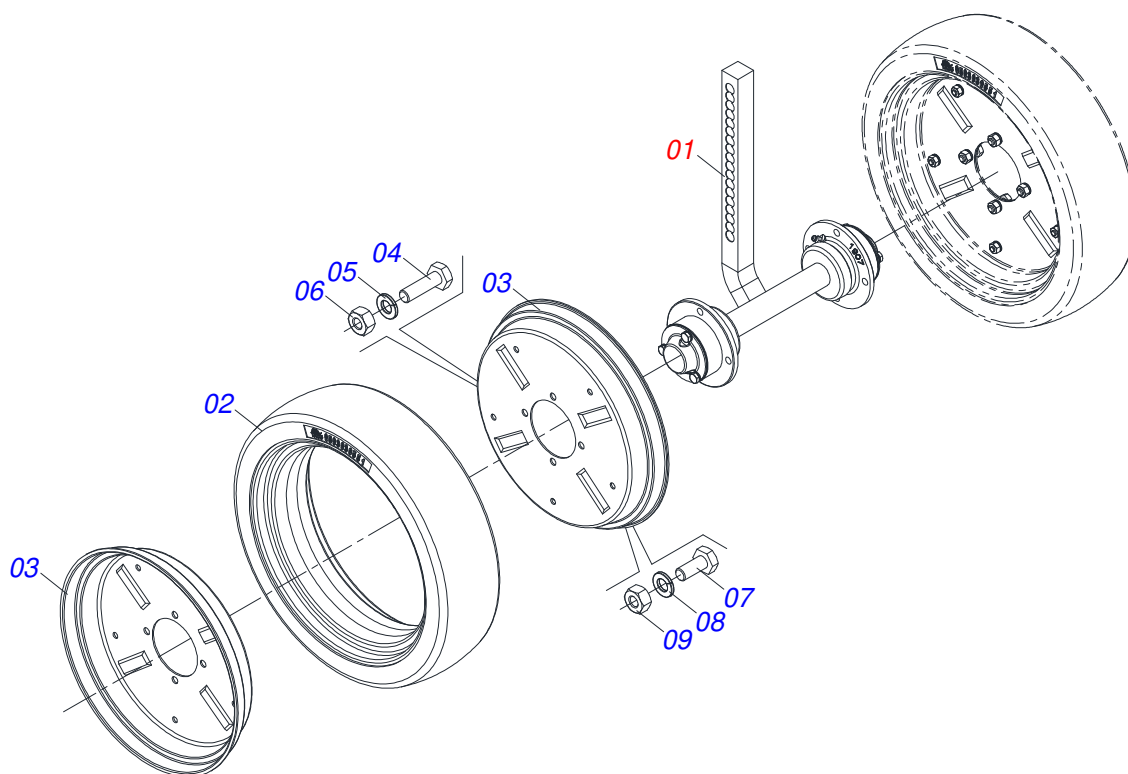

DEPTH WHEEL

Item	Code	Description	See page	QT
01	0501050421	HUB DEPTH REGULATOR ASSY		01
02	0503030551	DEPTH CONTROL WHEEL RUBBER BAND		02
03	0521010832	RIM FLANGE		04
04	0503010358	5/16" X 5/8" BOLT		08
05	0503010179	5/16" ZN SPRING WASHER		08
06	0503010337	5/16" NUT		08
07	0503010298	1/4" X 1/2" BOLT		10
08	0503010143	1/4" SPRING WASHER		10
09	0503010144	1/4" NUT		10