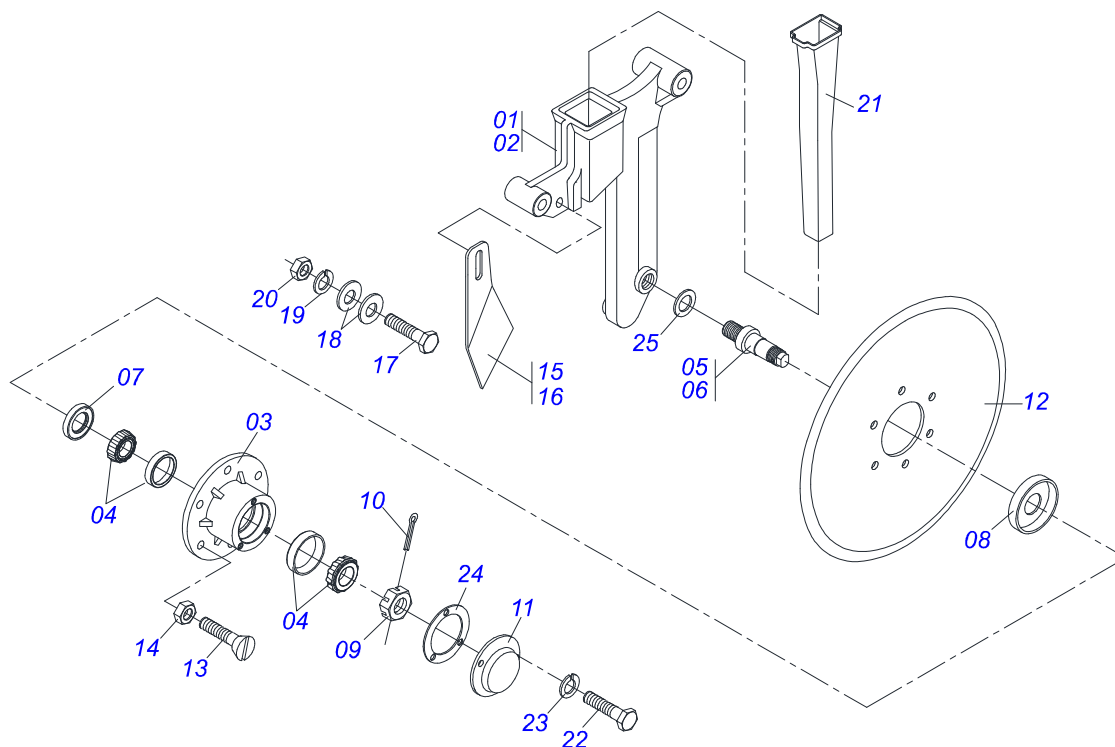

Item	Code	Description	See page	QT
00	0501052978	RIGHT 15" X 15" DOUBLE DISC		01
00.	0501052979	LEFT 15" X 15" DOUBLE DISC		01
01	0502011184	15" X 15" DOUBLE DISC SUPPORT		01
02	0502011183	15"X15" LW SEED UNAL DOUB-DISC SUPP		01
03	0502011930	DOUBLE DISC COULTER BOX		02
04	0503010598	30204 BALL BEARING		04
05	0521019154	RIGHT DOUB DISC HUB		01
06	0521019148	LEFT DOUBLE DISC HUB		01
07	0503011112	SEAL 02376-BRG		02
08	0511011927	DUST CLOAK		02
09	0503030282	3/4" CASTLE NUT		02
10	0503010257	1/8" X 1" COTTERPIN		02
11	0521019178	COVER DEPTH		02
12	0603022042	13" X 0.12" PLAIN COULTER BLADE		02
13	0503010546	5/16" X 7/8" BOLT		12
14	0503010337	5/16" NUT		12
15	0501017541	RIGHT DOUBLE DISC SCRAPER		01
16	0501017542	LH DOUBLE DISC SCRAPER		01
17	0503010751	C3/8" X 1.1/4" HEX BOLT G.5		01
18	0501010984	FLAT WASHER		02
19	0503010025	3/8" SPRING WASHER		01
20	0503010026	3/8" NUT		01
21	0503030482	SEED SOCKET		01
22	0503013758	1/4" X 1-1/2" BOLT		06
23	0503010143	1/4" SPRING WASHER		06
24	0503030757	2.9" X 2" X 0.02" JOINT		02
25	0511015098	FLAT WASHER		02