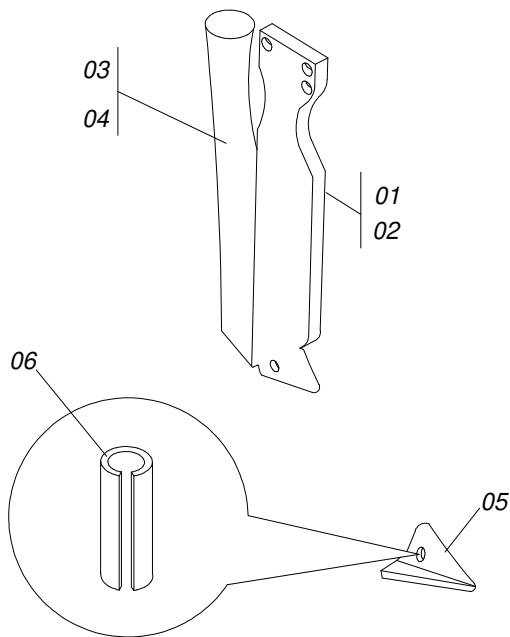

SCARIFIER SPINDLE

Item	Code	Description	See page	QT
00	0501051570	POINT RIGHT SCARIFIER ARM ASSY		01
00A	0501051571	POINT LEFT SCARIFIER ARM ASSY		01
01	0501068976	RIGHT SCARIFIER ARM		01
02.	0501068977	LEFT SCARIFIER ARM		01
03	0511017782	RIGHT SOCKET		01
04	0511017791	LEFT SOCKET		01
05	0502070061	POINT SUBSOILER		02
06	0503011373	0.4" X 1.1" SPRING PIN		02