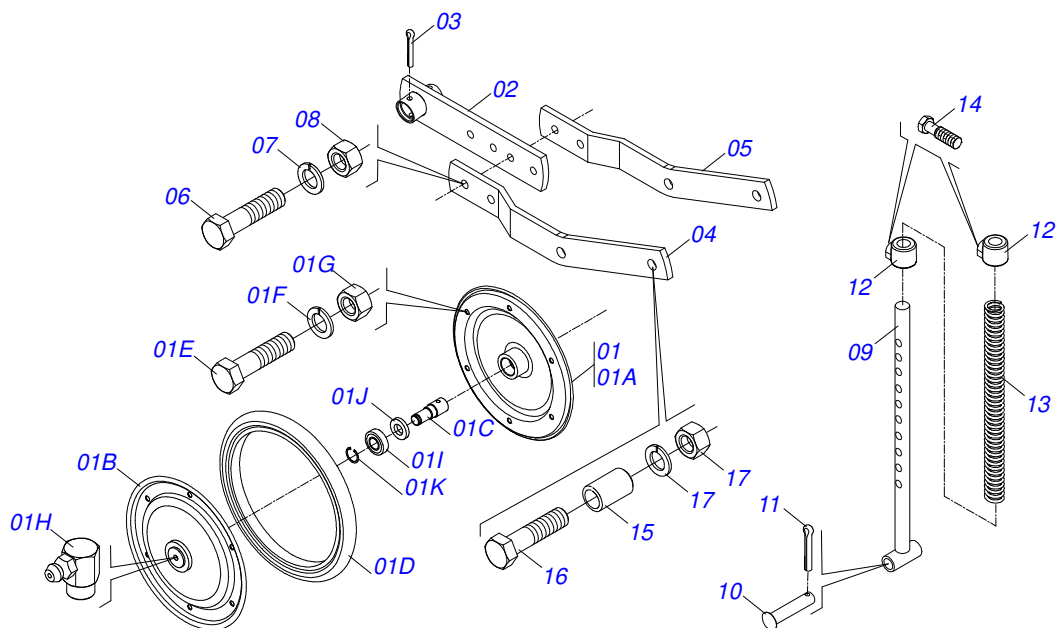

Item	Code	Description	See page	QT
00	0501050927	PRESS WHEELS ASSEMBLY	28	01
01	0501050882	PRESS WHEEL ASSY		02
01A	0501068827	PRESS RIM SEMI		02
01B	0501068828	PRESS RIM SEMI		02
01C	0511017891	V PRESS WHEEL AXLE		02
01D	0503031421	DEPTH CONTROL WHEEL RUBBER BAND		02
01E	0503010295	SCREW 5/16 UNC X 5/8 CS G.2 ZN		12
01F	0503010179	5/16" ZN SPRING WASHER		12
01G	0503010337	5/16" NUT		12
01H	0503010004	1890 GREASE FITTING		02
01I	0503011763	6203 BALL BEARING		04
01J	0503010272	SEAL 00715-BA		02
01K	0503011166	501017 CLAMPING RING (FOR AXLE)		02
02	0501064232	PRESS WHEELS FIXER ASSY		01
03	0503010571	1/4" X 1.1/2 COTTERPIN		02
04	0501013798	LEFT ARM		01
05	0501013799	RIGHT ARM		01
06	0503010849	3/8" X 1-1/2" BOLT		02
07	0503010025	3/8" SPRING WASHER		02
08	0503010026	3/8" NUT		02
09	0501069979	SPRING REGULATOR		01
10	0521013310	0.5" X 3" COUPLING SHAFT		01
11	0503010300	5/32" X 1" COTTERPIN		01
12	0502040725	SPRING BUSHING LOCK GUIDE		02
13	0503030399	1"X5.1"X 0.2" COMPRESSION SPRING		01
14	0501018535	1/2 X 1 BOLT		02
15	0521010512	0.5" X 0.7" X 1.6" SLEEVE INTER		01
16	0503010479	BOLT		01
17	0503010019	1/2" SPRING WASHER		01
18	0503011336	1/2" HEX SELF ADJUSTING NUT		01