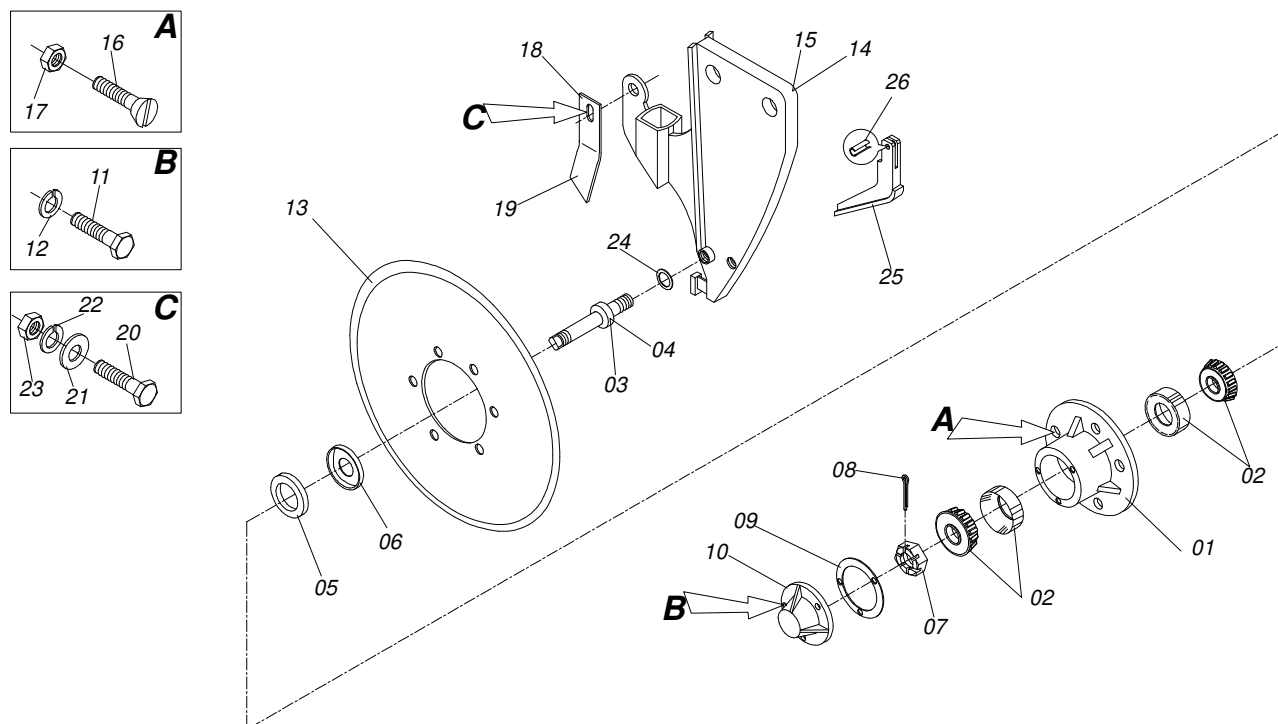

Item	Code	Description	See page	QT
00	0501050748	15" X 15" RIGHT FERT UNAL-DD ASSY		01
00A	0501050749	15" X 15" LEFT FERT UNAL-DD ASSY		01
01	0502011275	DOBLE DISC BOX		02
02	0503010598	30204 BALL BEARING		04
03	0511011344	3/4" UNC RIGHT DDD HUB AXLE		01
04	0511011345	3/4" UNC LH DDD HUB AXLE		01
05	0503011112	SEAL 02376-BRG		02
06	0511011927	DUST CLOAK		02
07	0503030282	3/4" CASTLE NUT		02
08	0503010140	1/8" X 3/4" COTTERPIN		02
09	0503030757	2.9" X 2" X 0.02" JOINT		02
10	0502011265	DD PROTECCION COVER		02
11	0503010519	1/4" X 5/8" BOLT		06
12	0503010143	1/4" SPRING WASHER		06
13	0603022042	13" X 0.12" PLAIN COULTER BLADE		02
14	0502011160	15"X15" RIGHT DOUBLE DISC SUPPORT		01
15	0502011161	15"X15" LEFT DOUBLE DISC SUPPORT		01
16	0503010546	5/16" X 7/8" BOLT		12
17	0503010337	5/16" NUT		12
18	0501017541	RIGHT DOUBLE DISC SCRAPER		01
19	0501017542	LH DOUBLE DISC SCRAPER		01
20	0503010751	C3/8" X 1.1/4" HEX BOLT G.5		01
21	0501010984	FLAT WASHER		02
22	0503010025	3/8" SPRING WASHER		01
23	0503010026	3/8" NUT		01
24	0511015098	FLAT WASHER		02
25	0502070062	SCRAPER		01
26	0503011402	0.2" X 0.8" SPRING PIN		01