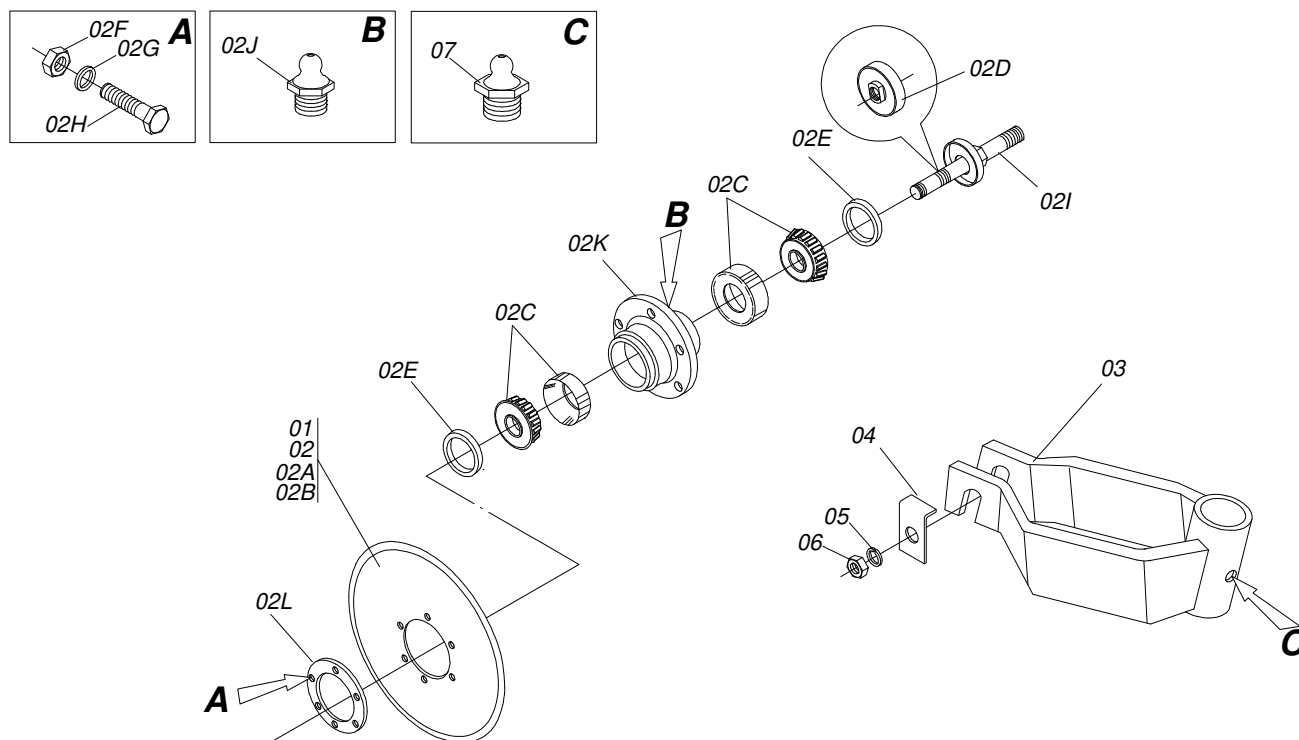

Item	Code	Description	See page	QT
00	0501040432	16" BLADE DISC ASSY		01
00A	0501047686	18" BLADE DISC ASSY		01
01	0501051172	16 SHOT BLADE DISC	21	01
02	0501051174	18" SHOT BLADE DISC		01
02A	0603023009	16" X 0.2" FLAT PLAIN DISC		01
02B	0603025055	18" X 0.2" FLAT PALIN DISC		01
02C	0503010215	30205 BEARING		02
02D	0501068582	7/8" UNF WITH DUST CLOAK NUT		01
02E	0503010213	SEAL 30205		02
02F	0503010337	5/16" NUT		06
02G	0503010179	5/16" ZN SPRING WASHER		06
02H	0503010365	NUT		06
02I	0501068216	DUST CLOAK 3/4" DC AXLE		01
02J	0503010691	1/4" GREASE FITTING		01
02K	0502011279	DISC HUB		01
02L	0501013839	WASHER		01
03	0501068187	BLADE DISC SUPPORT		01
04	0511018481	BLADE DISC 3/4" AXLE LOCK		02
05	0503010023	3/4" SPRING WASHER		02
06	0503010014	3/4" NUT		02
07	0503010002	1800 GREASE FITTING		01