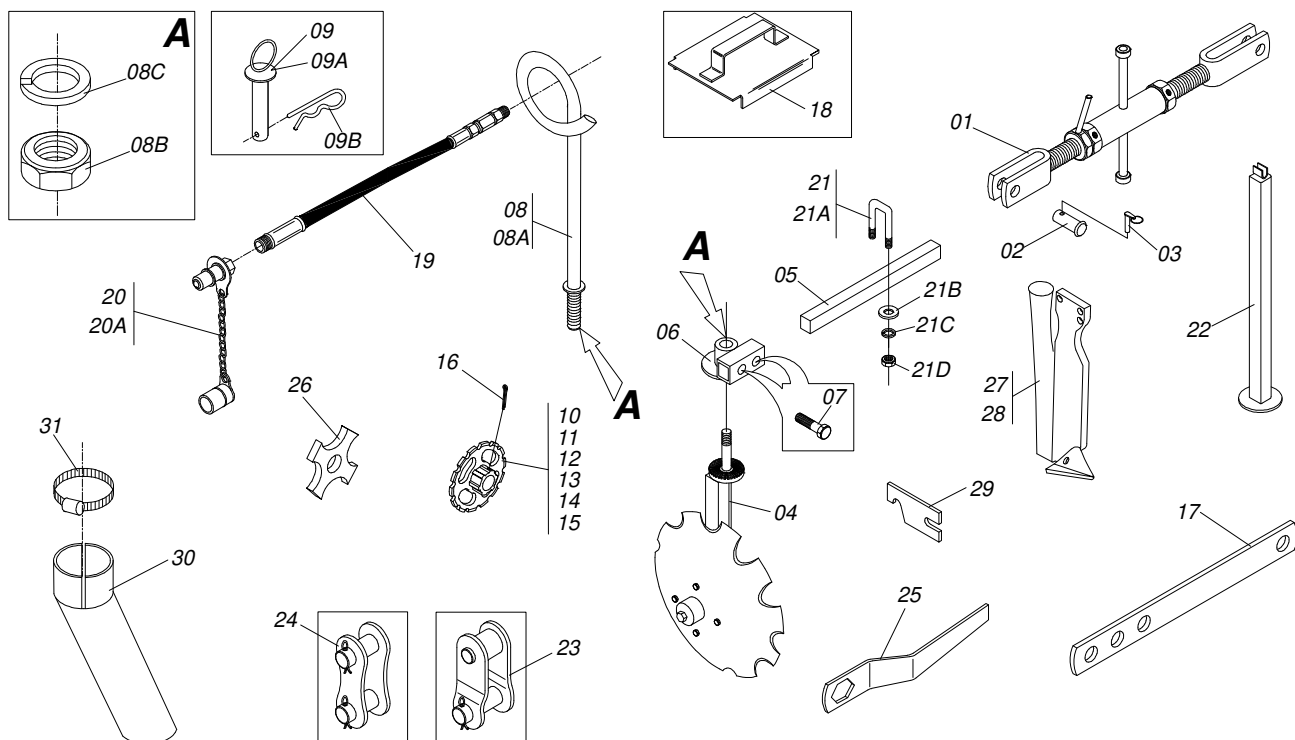

Item	Code	Description	See page	08	09	10	12
01	0501042497	OPEN U ESTABILIZER	4	01	01	01	01
02	0521010572	0.9" X 2.9" COUPLING SHAFT		02	02	02	02
03	0503030085	LOCK PIN		02	02	02	02
04	0501050647	ROW MARKER DISC ASSY	5	02	02	02	02
05	0501018501	ROW MARK TURNBUCKLE		02	02	02	02
06	0501067275	ROW MARK SUPPORT		02	02	02	02
07	0503010395	1/2" X 1-1/4" BOLT		04	04	04	04
08	0501040364	HOSE SUPPORT 3/4X640 ASSY		01	01	01	01
08A	0501060409	HOSE SOPPORT ASSY		01	01	01	01
08B	0503010014	3/4" NUT		02	02	02	02
08C	0503010023	3/4" SPRING WASHER		02	02	02	02
09	0501047881	AXIS JOINT ASSY		01	01	01	01
09A	0501068989	COUPLING SHAFT		01	01	01	01
09B	0503030012	HAIR PIN		01	01	01	01
10	0502011306	6Z P 1.2" RH 1.4" GEAR		04	04	04	04
11	0502011317	10Z P 1.2" RH 1.3/8" GEAR		04	04	04	04
12	0502011322	11Z P 1.2" RH 1.3/8" GEAR		04	04	04	04
13	0502011324	12Z P 1.2" RH 1.4" GEAR		06	06	06	06
14	0502011334	14Z P 1.2" RH 1.4" GEAR		04	04	04	04
15	0502011341	16Z P 1.2" RH 0.8" GEAR		04	04	04	04
16	0503010010	1/4" X 2.1/2" COTTERPIN		04	04	04	04
17	0501018652	CORN STABILIZER BAR		03	04	04	05
18	0501061485	GUTTER P/BOÎTE METALLIQUE		04	05	06	06
19	0501080471	3/8" X 110.24" TR-TM HOSE ASSY		02	02	02	02
20	0503011627	MALE QUICK COUPLER AGR 1/2 NPT		02	02	02	02
20A	0503011114	QUICK COUPLING PUMP		02	02	02	02
21	0501047890	1/2"UNC X2.1" X1.6" FASTENER ASSY		04	04	04	04
21A	0521010621	1/2"UNC X2.1" X1.7" FASTENER ASSY		04	04	04	04
21B	0511017302	FLAT WASHER		08	08	08	08
21C	0503010019	1/2" SPRING WASHER		08	08	08	08
21D	0503010060	1/2" NUT		08	08	08	08