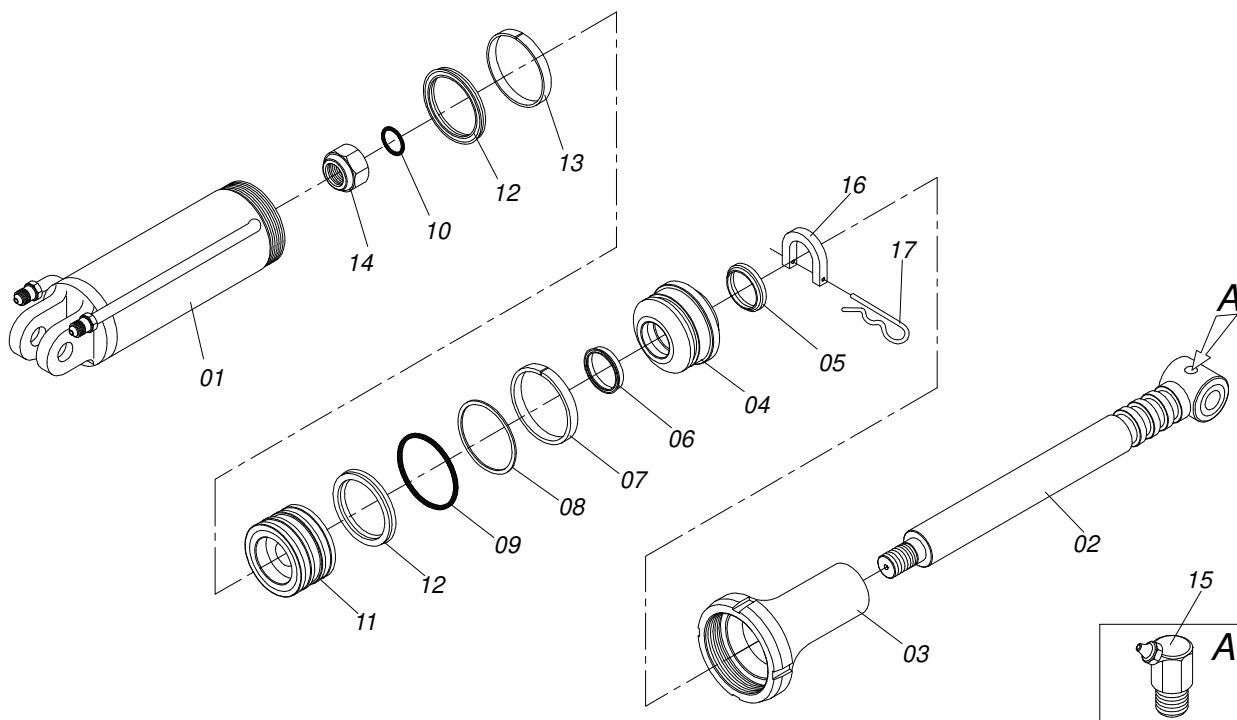

Item	Code	Description	See page	QT
01	0501066239	4" X 7.1" CYLINDER CASE		01
02	0501069014	HYDRAULIC CYLINDER TURNBUCKLE		01
03	0502010427	4" HEAD		01
04	0502010778	2" X 4.2" RING SUPPORT		01
05	0503010039	D-2000 SCRAPER RING		01
06	0503010991	1870-2000-375-B GASKET		01
07	0503010952	W2-2250-500 RING		01
08	0503011061	8-342 BACK-UP RING		01
09	0503010338	2-342 N 3006-9B O'RING		01
10	0503010345	2-218 N 3006-9B O'RING		01
11	0502010992	2.0" X 4.0" PISTON		01
12	0503010043	PACKING 3750-3250		02
13	0503010994	W2-4000-500 PK RING G.E		01
14	0503010817	1.1/4" SELF LOCKING NUT		01
15	0503010003	1845 GREASE FITTING		01
16	0521010680	HYDRAULIC CYLINDER ROD STOP		01
17	0503030012	HAIR PIN		01
18	0501031799	HYDRAULIC CYLINDER REPAIR KIT		01