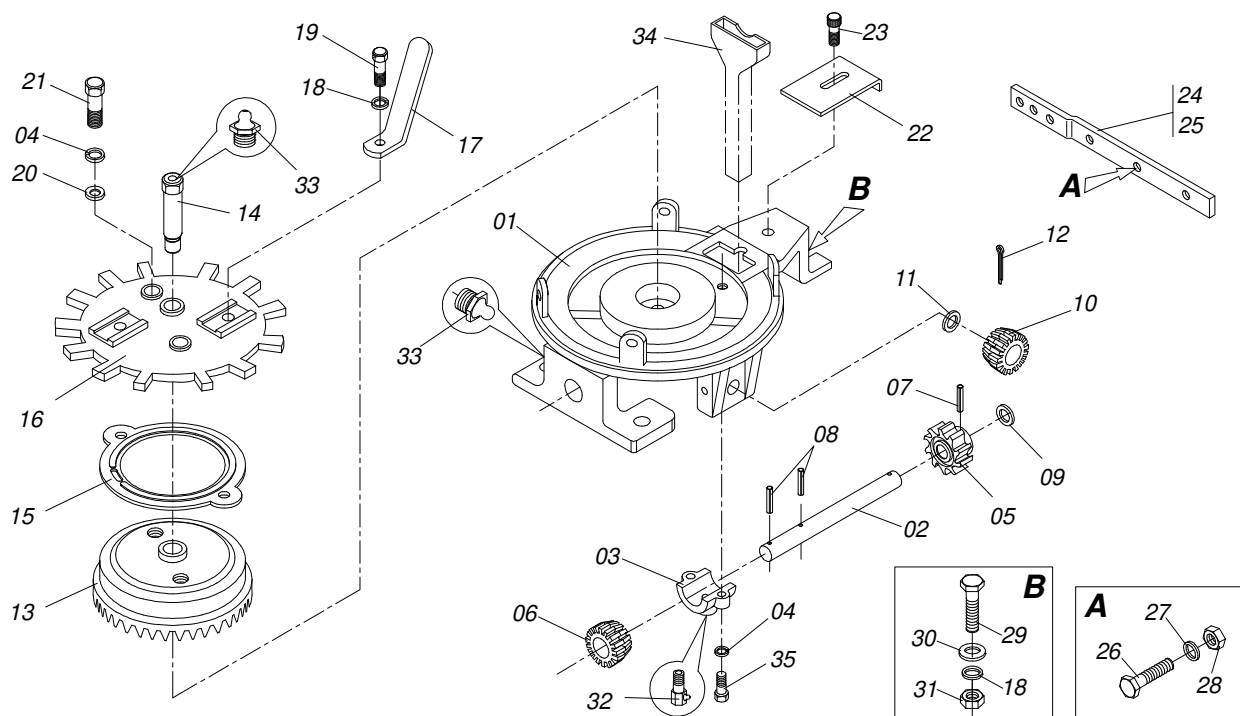

Item	Code	Description	See page	QT
00	0501043422	SEED COTTON SYSTEM ASSEMBLY	33	01
01	0502020375	BOX SUPPORT SEED LINTER COTTON		01
02	0501013829	TRANSMISSION AXLE LINTER COTTON		01
03	0502010466	COTTON LINTER BEARING SEMI		01
04	0503010179	5/16" ZN SPRING WASHER		03
05	0502010462	COTTON LINTER ROTOR		01
06	0502010467	CONICAL GEAR CILINDER COTTON LINTER		01
07	0503010585	0,24" X 1.18" SPRING PIN		02
08	0503010292	0.2" X 1.6" SPRING PIN		01
09	0501010941	FLAT WASHER		01
10	0502010465	LINTER COTTON RET CYL 18Z GEAR		01
11	0501013824	FLAT WASHER		01
12	0503010257	1/8" X 1" COTTERPIN		01
13	0502010463	CONICAL GEAR 40Z COTTON LINTER		01
14	0511010126	GEAR AXLE		01
15	0502010464	COTTON LINTER TRAIL		01
16	0502010461	COTTON LINTER DISC		01
17	0501013828	COTTON LINTER MEXEDOR		02
18	0503010025	3/8" SPRING WASHER		03
19	0503010256	3/8" X 3/4" BOLT		02
20	0503010357	8 X 20 X 1 FLAT WASHER		02
21	0503010137	5/16" X 1-1/4" BOLT		02
22	0511010127	SEED SWITCH PLATE		01
23	0503010386	CABLE		01
24	0501013831	LINTER COTTON RIGHT SIDE BASE		01
25	0501013830	LINTER COTTON LEFT SIDE BASE		01
26	0503010676	7/16" X 3-3/4" BOLT		01
27	0503010180	7/16" SPRING WASHER		01
28	0503010198	7/16" NUT		01
29	0501010324	3/8" X 1-1/4" BOLT		01
30	0501013518	FLAT WASHER		01