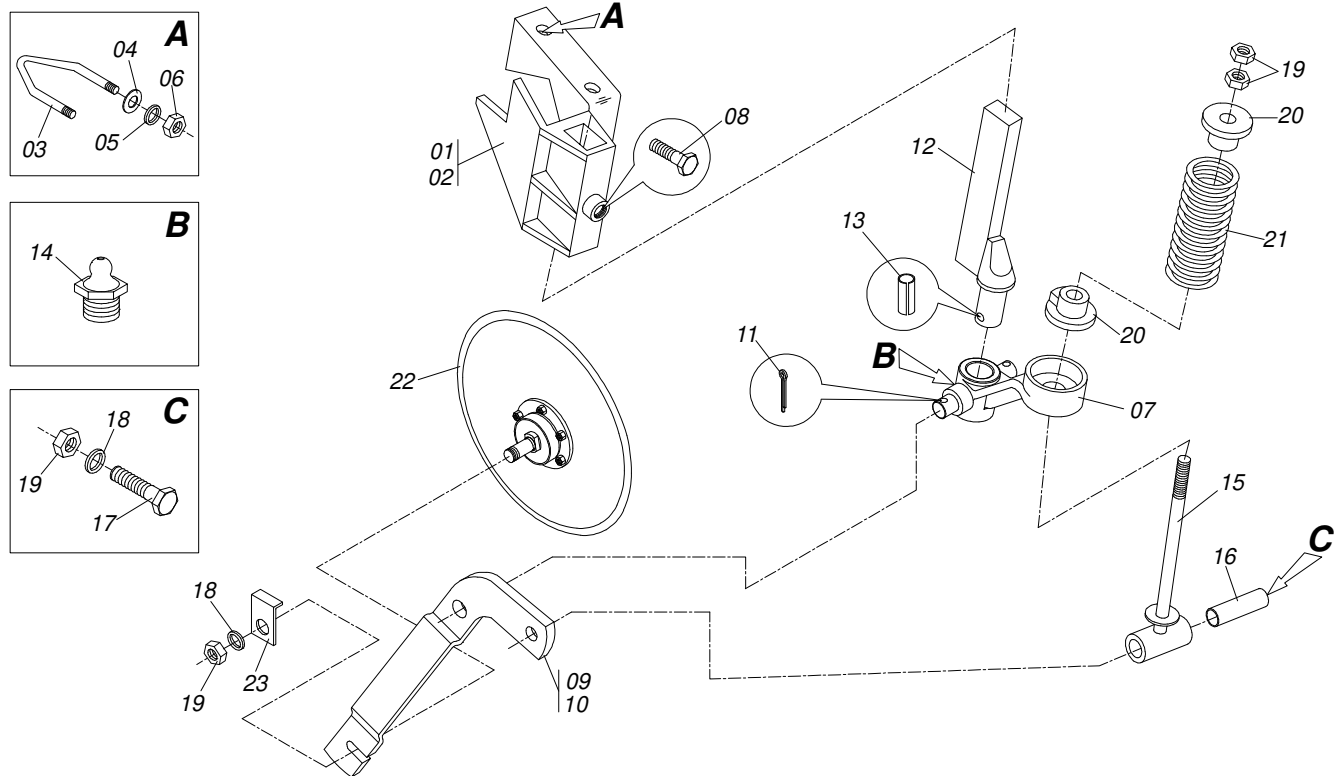

Item	Code	Description	See page	DIR.	ESQ.
00	0501046976	RIGHT 16" BLADE DISC ASSY		01	
00A	0501047718	LH 16" BLADE DISC ASSY			01
01	0502010804	RH BLADE DISC SUBSOILER SPINDLE SUP		01	
02	0502010620	LH BLADE DISC SUBSOILER SPINDLE SUP			01
03	0521010676	5/8" UNC X 6.4" FASTENER		01	01
04	0501010301	FLAT WASHER		02	02
05	0503010027	5/8" SPRING WASHER		02	02
06	0503010013	5/8" NUT		02	02
07	0502011474	BLADE DISC SUPPORT		01	01
08	0501011031	3/4" X 1-1/2" BOLT		01	01
09	0511018463	RIGHT SUPPORT ARM		01	01
10	0511018464	LEFT SUPPORT ARM		01	01
11	0503010038	3/16 X 2 COTTERPIN		02	02
12	0501067735	BLADE DISC REGULATOR ARM		01	01
13	0503010361	SPRING PIN		01	01
14	0503010002	1800 GREASE FITTING		01	01
15	0501067323	SPRING REGULATOR		01	01
16	0521010452	SLEEVE		01	01
17	0501010370	3/4" X 5-1/2" BOLT		01	01
18	0503010023	3/4" SPRING WASHER		03	03
19	0503010014	3/4" NUT		05	05
20	0502020393	SPRING UPPER SUPPORT		01	01
21	0503030478	2.7"X7.9"X0.5" COMPRESSION SPRING		01	01
22	0501051172	16 SHOT BLADE DISC	21	01	01
23	0511018481	BLADE DISC 3/4" AXLE LOCK		02	02