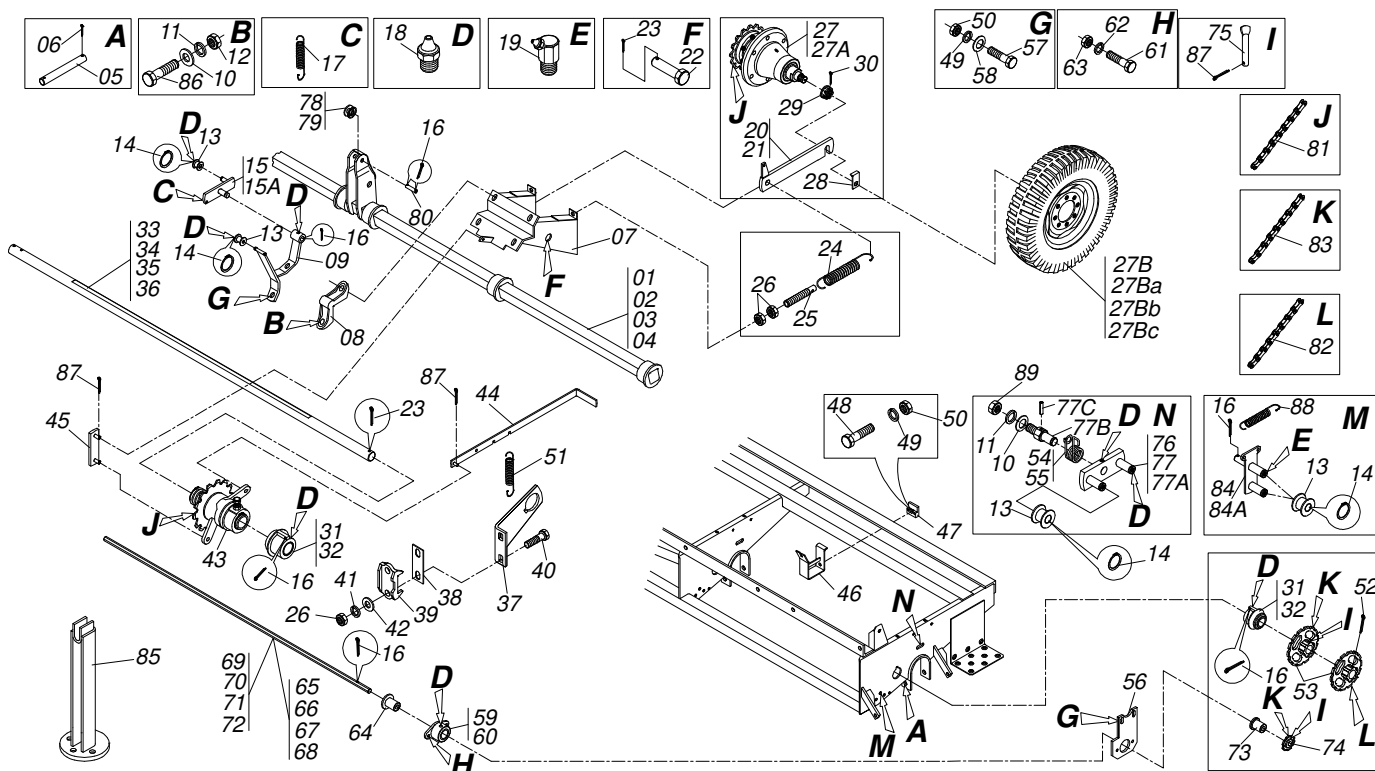

PST2 - 08/09/10/12 LINES
TRANSMISSION SISTEM

Item	Code	Description	See page	08	09	10	12
27Bb	0503010694	INNER TIRE		02	02	02	04
27Bc	0503010072	0,18"X0,65"X5.12" WHEEL		02	02	02	04
28	0501019911	SUPPORT PLATE		04	04	04	08
29	0503030420	1" X 0.67" CASTLE NUT		04	04	04	08
30	0503010131	3/16" X 1-1/2" COTTERPIN		04	04	04	08
31	0501110025	AGRICULTURAL BEARING		03	03	03	04
32	0501110026	AXLE ARGRICULTURAL BEARING		03	03	03	04
33	0511010733	1-3/8" X 60" AXLE		02			
34	0511011250	1-3/8" X 73" AXLE			02		
35	0511010734	1-3/8" X 78" AXLE			02		
36	0511010735	1-3/8" X 98" AXLE				02	
37	0501018879	LEFT MOTOR AXLE BEARING SUPPORT		02	02	02	04
38	0501013556	BEARING SUPPORT CHOCK		02	02	02	04
39	0502011170	FIXER		02	02	02	04
40	0503010480	5/8" X 4.3/4" BOLT		04	04	04	08
41	0503010027	5/8" SPRING WASHER		04	04	04	08
42	0501012140	FLAT WASHER		04	04	04	04
43	0501051596	TRANSMISSION RIGHT DRIVING	8	02	02	02	04
44	0501067046	RATCHET RESET		02	02	02	04
45	0501065167	RATCHET PIVOT ARM		02	02	02	04
46	0501067048	RATCHET BAR DES.		02	02	02	04
47	0502011216	FASTENER		02	02	02	04
48	0503011082	C1/2" X 1.3/4" SCREW		02	02	02	04
49	0503010019	1/2" SPRING WASHER		06	06	06	08
50	0503010060	1/2" NUT		06	06	06	08
51	0503030198	0.6" X 2.4" X 0.1" EXTENSION SPRING		02	02	02	04
52	0503010010	1/4" X 2.1/2" COTTERPIN		02	02	02	02
53	0502011345	18Z P 1.25" RH1.3/8" GEAR		04	04	04	04
54	0503030417	1.7"X 1.4"X 0.14" RH TORSION SPRING		01	01	01	01
55	0503030394	1.7"X 1.4"X 0.14" LH TORSION SPRING		01	01	01	01
56	0501017558	5/8" HEX AXLE BEARING SUPPORT		02	02	02	02
57	0503010920	1/2" X 1.1/2" BOLT		04	04	04	04
58	0511017302	FLAT WASHER		04	04	04	04
59	0501110036	HEX AXLE RIGHT BEARING ASSY		01	01	01	01
60	0501110037	AGRICULTURAL BEARING HEX SHAFT 5/8"		01	01	01	01
61	0503010363	5/16" X 1" BOLT		04	04	04	04
62	0503011176	5/16" SPRING WASHER		04	04	04	04
63	0503010337	5/16" NUT		04	04	04	04
64	0502040723	5/8 HEX AXLE BEARING SLEEVE 5/8		02	02	02	02
65	0501017440	5/8" X 60.4" HEX AXLE		01			
66	0501017441	5/8" X 69.3" HEX AXLE		01			
67	0511010749	5/8" X 71.8" HEX AXLE			01		
68	0511010750	5/8" X 79.1" HEX AXLE			01		
69	0501017442	5/8" X 76.1" HEX AXLE				01	
70	0501017443	5/8" X 85" HEX AXLE				01	
71	0501017432	5/8" X 95.8" HEX AXLE					01
72	0501017433	5/8" X 2660" HEX AXLE					01
73	0502011299	BUSHING GEAR		02	02	02	02
74	0502011314	8Z P 1.1/4" RH1.4" GEAR		02	02	02	02
75	0521010530	COUPLING SHAFT		04	04	04	04
76	0501041671	RIGHT TRANSM CHAIN TENSIONER		01	01	01	01
77	0501041672	LEFT CHAIN TENSIONER TRANSM		01	01	01	01
77A	0501062729	CHAIN TENSIONER SUPPORT		02	02	02	02
77B	0511018661	3/4" X 3.3" PIVOT SHAFT		02	02	02	02
77C	0503010292	0.2" X 1.6" SPRING PIN		02	02	02	02
78	0502010420	CENTRAL PULLEY		01	01	01	01
79	0502011231	CENTRAL PULLEY		01	01	01	01
80	0511011309	AXLE PULLEY		01	01	01	01
81	0503011393	CHAIN 2050 X 2.8" LINK + MENDING		02	02	02	04