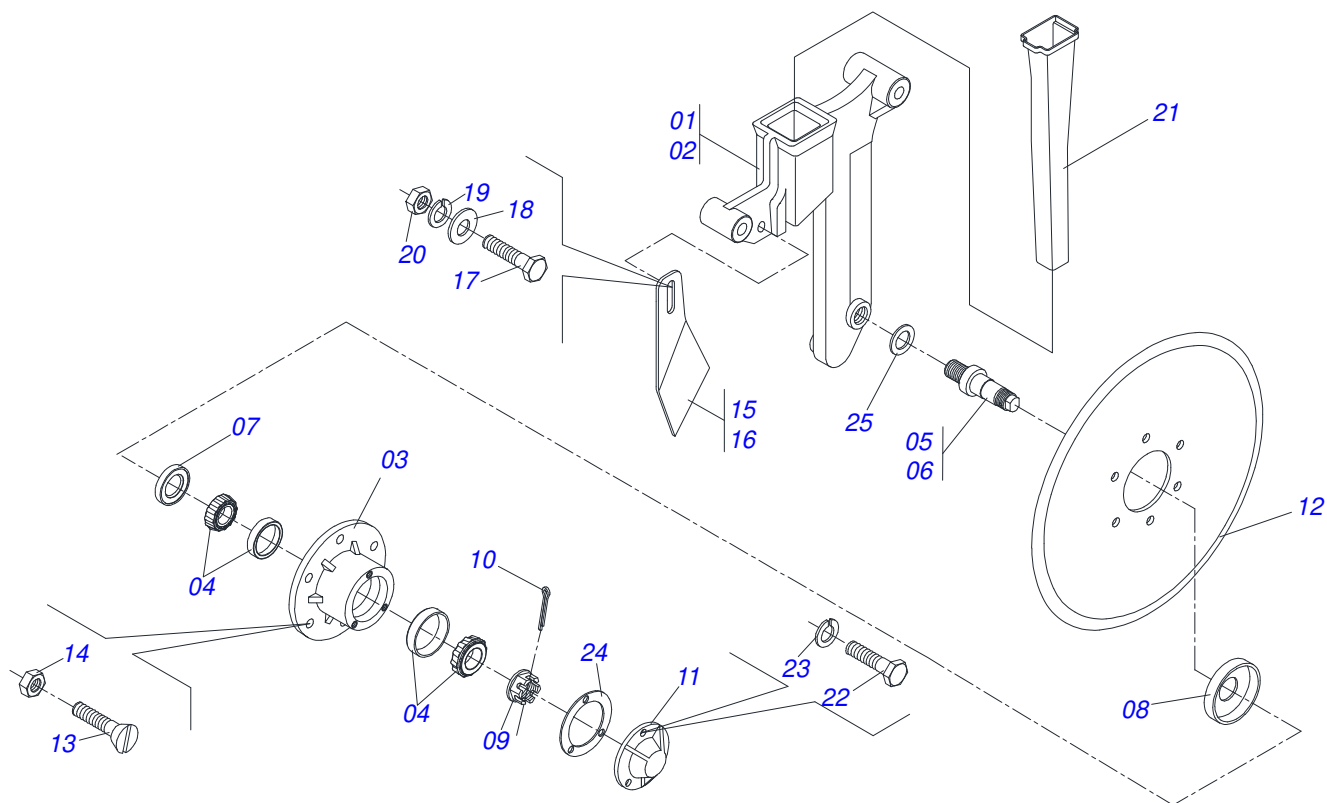

Item	Code	Description	See page	DIR.	ESQ.
00	0501051060	RIGHT 15" X 15" SEED UNAL DOUB-DISC ASSY		01	
00A	0501051061	LH 15"X15" SEED UNAL DOUB-DISC ASSY			01
01	0502011184	15" X 15" DOUBLE DISC SUPPORT		01	
02	0502011183	15"X15" LW SEED UNAL DOUB-DISC SUPP			01
03	0502011275	DOBLE DISC BOX		02	02
04	0503010598	30204 BALL BEARING		04	04
05	0511011344	3/4" UNC RIGHT DDD HUB AXLE		01	01
06	0511011345	3/4" UNC LH DDD HUB AXLE		01	01
07	0503011112	SEAL 02376-BRG		02	02
08	0511011927	DUST CLOAK		02	02
09	0503030282	3/4" CASTLE NUT		02	02
10	0503010140	1/8" X 3/4" COTTERPIN		02	02
11	0502011265	DD PROTECCION COVER		02	02
12	0603022042	13" X 0.12" PLAIN COULTER BLADE		02	02
13	0503010546	5/16" X 7/8" BOLT		12	12
14	0503010337	5/16" NUT		12	12
15	0501017541	RIGHT DOUBLE DISC SCRAPER		01	01
16	0501017542	LH DOUBLE DISC SCRAPER		01	01
17	0503010751	C3/8" X 1.1/4" HEX BOLT G.5		01	01
18	0501010984	FLAT WASHER		02	02
19	0503010025	3/8" SPRING WASHER		01	01
20	0503010026	3/8" NUT		01	01
21	0503030482	SEED SOCKET		01	01
22	0503010519	1/4" X 5/8" BOLT		06	06
23	0503010143	1/4" SPRING WASHER		06	06
24	0503030757	2.9" X 2" X 0.02" JOINT		02	02
25	0511015098	FLAT WASHER		02	02