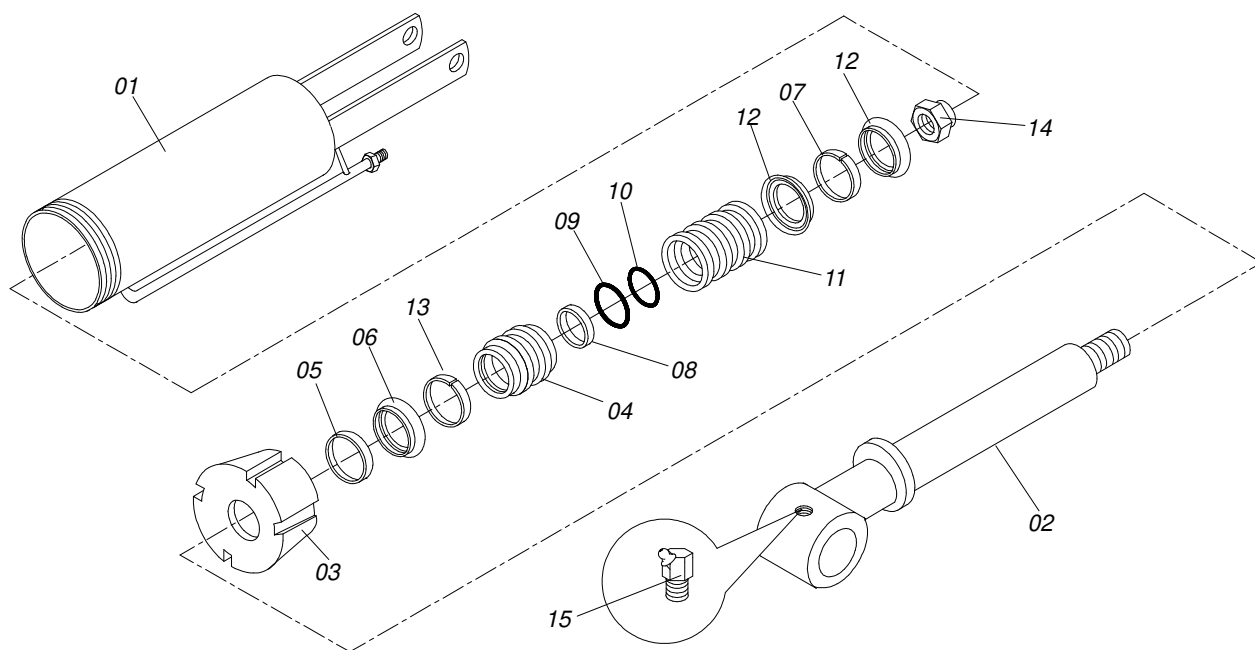

Item	Code	Description	See page	QT
01	0501068447	20.7" X 4.5" CYLINDER CASE		01
02	0501068448	HYDRAULIC CYLINDER TURNBUCKLE		01
03	0502011222	0.56" END CAP		01
04	0502011220	2" X 4.5" RING SUPPORT		01
05	0503010039	D-2000 SCRAPER RING		01
06	0503010991	1870-2000-375-B GASKET		01
07	0503010952	W2-2250-500 RING		01
08	0503011893	BACK-UP RING, 8-346		01
09	0503011892	O' RING, 2-346 N 3006-9B		01
10	0503010345	2-218 N 3006-9B O'RING		01
11	0502011221	2.0" X 4.5" PISTON		01
12	0503011890	3750-3750 GASKET		02
13	0503011891	W2-4500-500 RING G.E		01
14	0503010817	1.1/4" SELF LOCKING NUT		01
15	0503010003	1845 GREASE FITTING		01
16	0501032513	HYDRAULIC CYLINDER REPAIR KIT		01