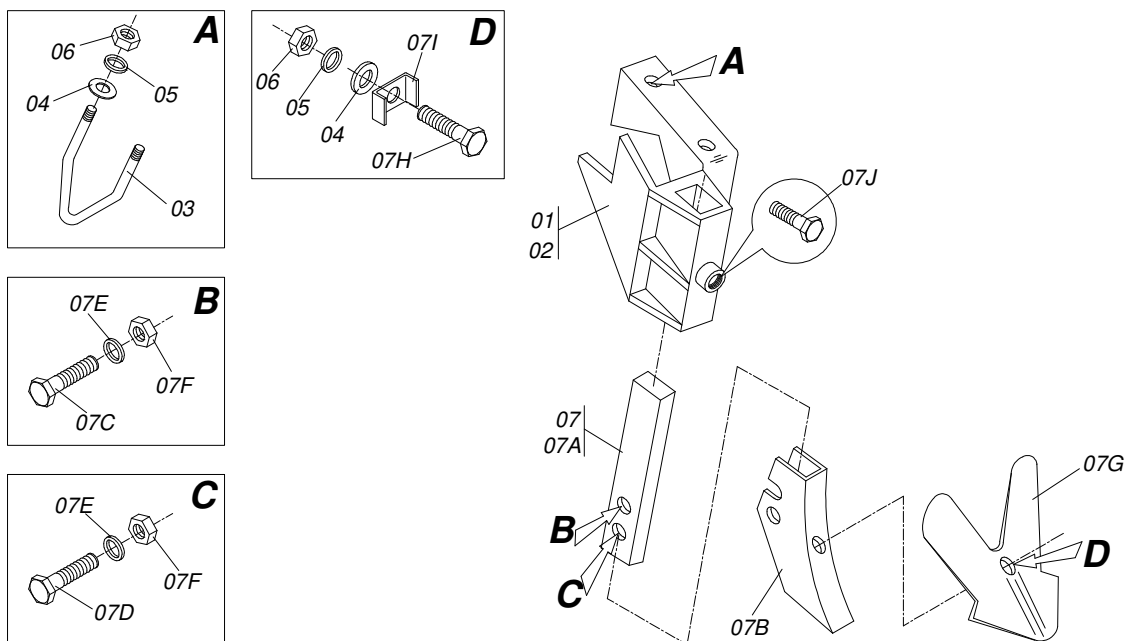

Item	Code	Description	See page	QT
00	0501044301	8 SUBSOILER ASSEMBLY	35	01
01	0502010804	RH BLADE DISC SUBSOILER SPINDLE SUP		01
02	0502010620	LH BLADE DISC SUBSOILER SPINDLE SUP		01
03	0501013692	5/8" UNC X 162 X 112 CLAMP		01
04	0501010301	FLAT WASHER		04
05	0503010027	5/8" SPRING WASHER		02
06	0503010013	5/8" NUT		02
07	0501050582	ENX SUBSOILER SPINDLE		01
07A	0501011025	SUBSOILER SPINDLE		01
07B	0501065309	POINT SUBSOILER		01
07C	0503010734	1/2" X 2-1/2" BOLT		01
07D	0503010905	1/2" X 2-1/4" BOLT		01
07E	0503010019	1/2" SPRING WASHER		02
07F	0503010060	1/2" NUT		02
07G	0620011001	8" X 3/16" POINT SUBSOILER		01
07H	0501011190	5/8" X 3-3/4" BOLT		01
07I	0501011026	FIXER		01
07J	0501018357	3/4" X 2" BOLT		01