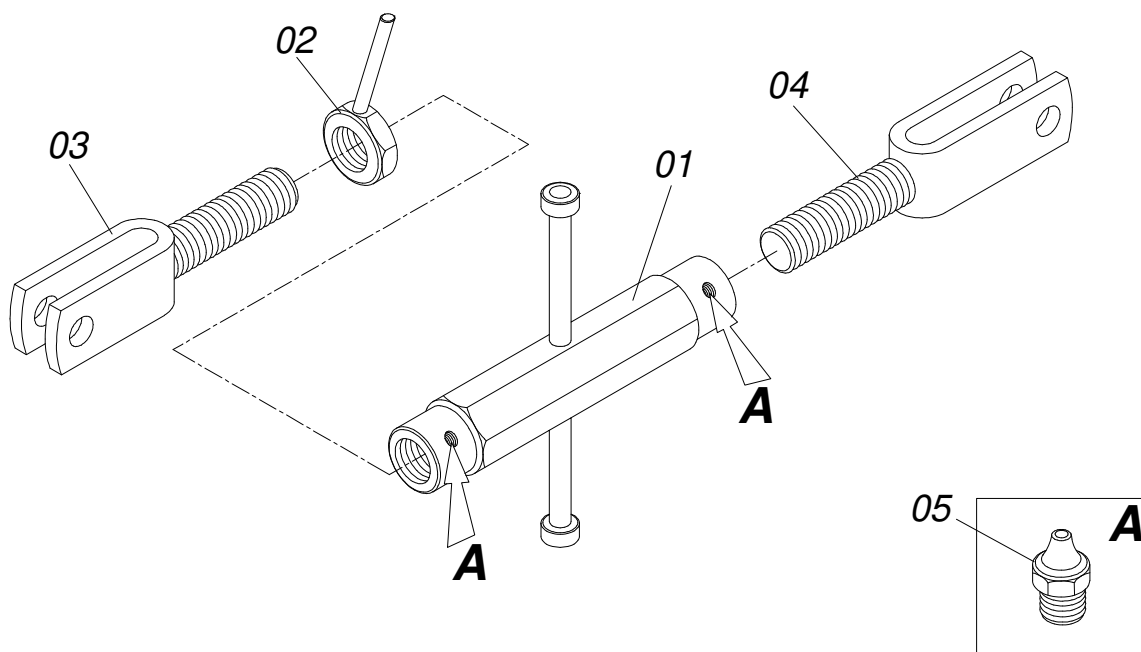

Item	Code	Description	See page	QT
01	0501110262	245 ADJUSTMENT NUT		01
02	0501061056	RH LOCKNUT WITH HANDLER		01
03	0501063937	LH TURNBUCKLE		01
04	0501063936	LH TURNBUCKLE		01
05	0503010002	1800 GREASE FITTING		01