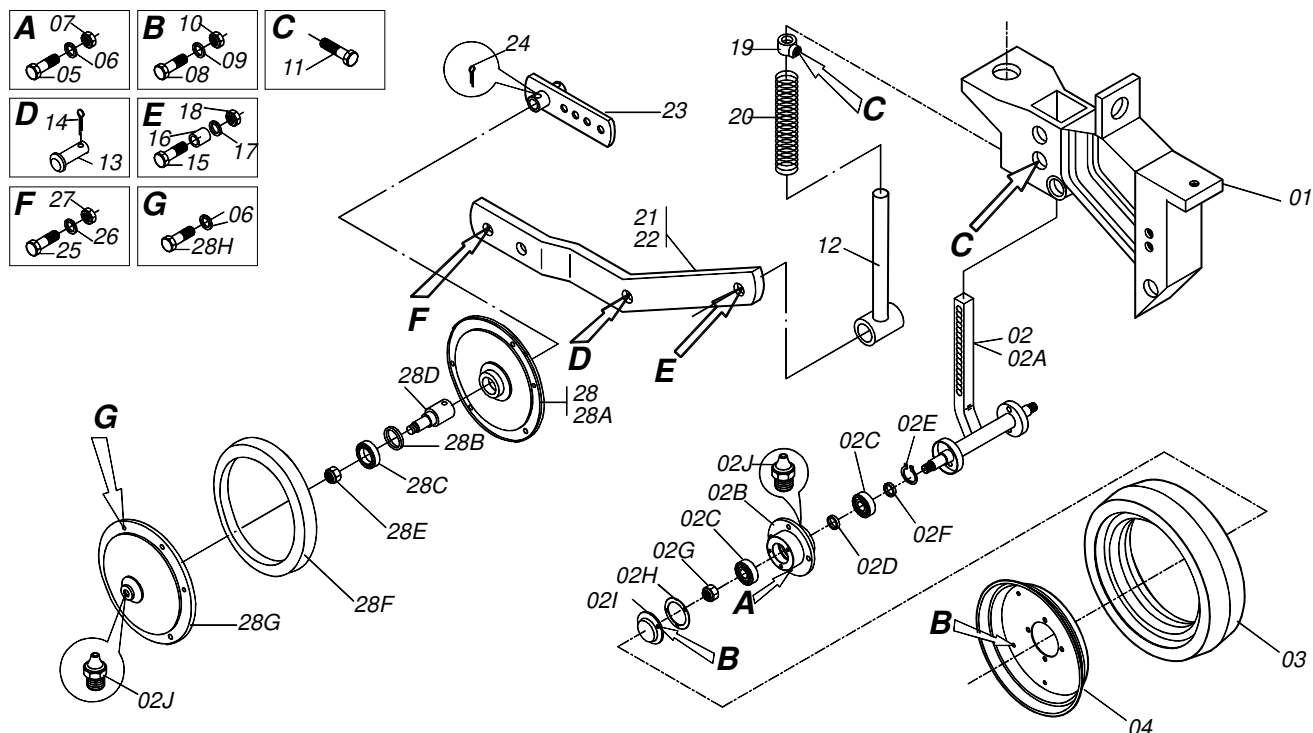

Item	Code	Description	See page	QT
00	0501050932	DEPTH CONTROL WHEELS ASSEMBLY		01
01	0502010705	DEPTH WHEEL SUPPORT		01
02	0501050421	HUB DEPTH REGULATOR ASSY		01
02A	0501064772	DEPTH REGULATOR ARM		01
02B	0502011907	DEPTH CONTROL WHEEL HUB		02
02C	0503010269	6204 BALL BEARING		02
02D	0521010489	SLEEVE SPACER		02
02E	0503011105	SEAL RING		01
02F	0503010689	SEAL 00763-BR		02
02G	0503010878	5/8" SELF ALIGNING NUT		02
02H	0503030757	2.9" X 2" X 0.02" JOINT		02
02I	0521019178	COVER DEPTH		02
02J	0503010691	1/4" GREASE FITTING		03
03	0503030551	DEPTH CONTROL WHEEL RUBBER BAND		02
04	0521010832	RIM FLANGE		04
05	0503010178	5/16" X 7/8" BOLT		08
06	0503010179	5/16" ZN SPRING WASHER		14
07	0503010337	5/16" NUT		08
08	0503010298	1/4" X 1/2" BOLT		16
09	0503010143	1/4" SPRING WASHER		16
10	0503010144	1/4" NUT		16
11	0501018535	1/2 X 1 BOLT		03
12	0501069979	SPRING REGULATOR		01
13	0521013310	0.5" X 3" COUPLING SHAFT		01
14	0503010300	5/32" X 1" COTTERPIN		01
15	0503010479	BOLT		01
16	0521010512	0.5" X 0.7" X 1.6" SLEEVE INTER		01
17	0503010019	1/2" SPRING WASHER		01
18	0503010060	1/2" NUT		01
19	0502040725	SPRING BUSHING LOCK GUIDE		02
20	0503030399	1"X5.1"X 0.2" COMPRESSION SPRING		01