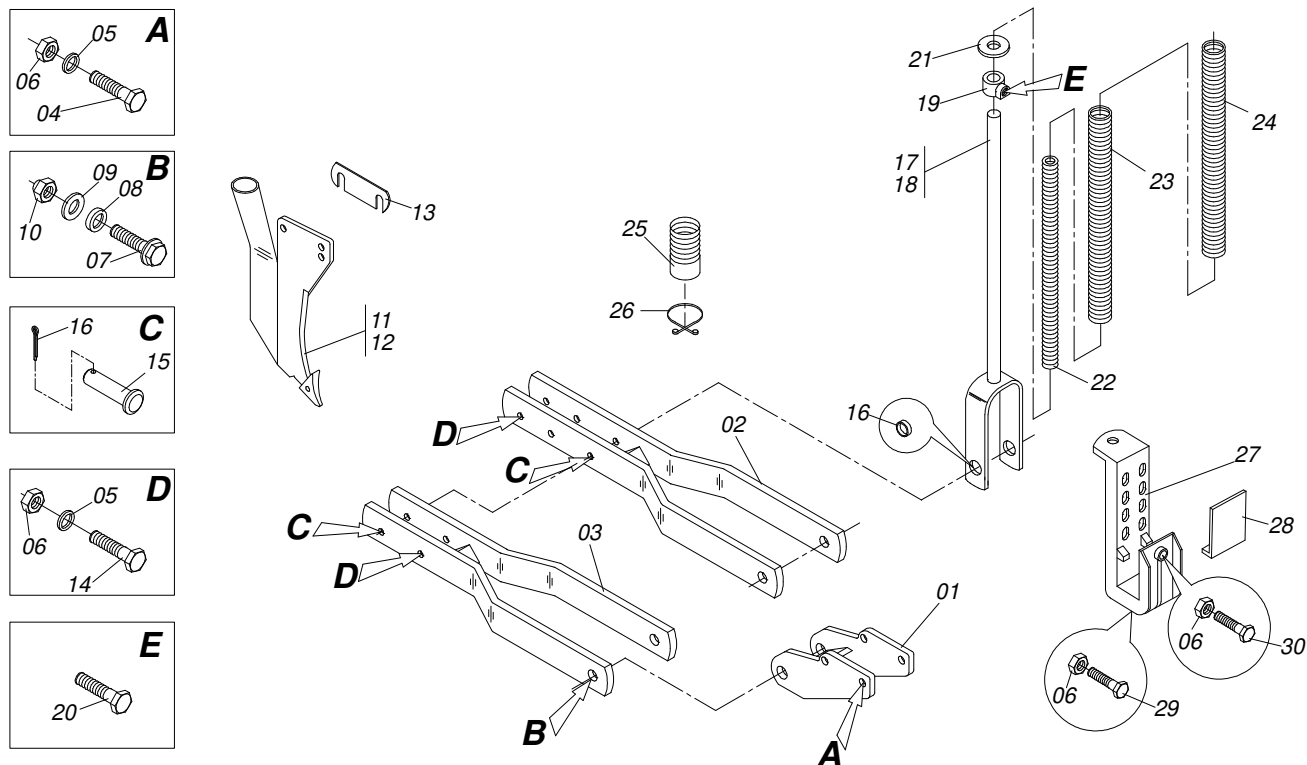

Item	Code	Description	See page	08	09	10	12
00	0501047704	LONG RIGHT FERTILIZER ROW		01			
00A	0501047715	LH LONG FERTILIZER ROW ASSY			01		
00B	0501047703	RH SHORT FERTILIZER ROW ASSY				01	
00C	0501047714	LH SHORT FERTILIZER ROW ASSY					01
01	0501068002	ROW FIXER SUPPORT		01	01	01	01
02	0501068269	ROW LONG ARM		01	01		
03	0501068268	ROW SHORT ARM				01	01
04	0503011411	1/2" X 5-1/2" BOLT		03	03	03	03
05	0503010019	1/2" SPRING WASHER		04	04	04	04
06	0503010060	1/2" NUT		04	03	04	03
07	0503011399	M16 X 1,5 X 50 BOLT		02	02	02	02
08	0501010962	1" X 0.6" X 0.5" PIVOT BUSHING		02	02	02	02
09	0501010301	FLAT WASHER		04	04	04	04
10	0503011400	M16 X 0.6" NUT		02	02	02	02
11	0501050928	POINT RIGHT SCARIFIER SPINDLE		01	01		
12	0501050940	POINT RIGHT SCARIFIER SPINDLE				01	01
13	0511013333	SPACING PLATE		02	02	02	02
14	0503010547	1/2" X 4" BOLT		01	01	01	01
15	0511016400	FERTILIZER SPRING GUIDE FIXER PIN		01	01	01	01
16	0503010257	1/8" X 1" COTTERPIN		01	01	01	01
17	0501067365	PRING ROD		01	01	01	01
18	0501064686	SPRING ROD		01	01	01	01
19	0502040157	TRIP SPRING GUIDE LOCK BUSHING		02	02	02	02
20	0503010834	1/2 X 1 BOLT		04	04	04	04
21	0501011090	FLAT WASHER		02	02	02	02
22	0503030960	1"X15.7"X0.1" COMPRESSION SPRING		02	02	02	02
23	0503030959	1.6"X15.7"X0.2" COMPRESSION SPRING		02	02	02	02
24	0503030958	2"X15.7"X0.3" COMPRESSION SPRING		02	02	02	02
25	0503030408	2X2X390 HOSE		01	01	01	01
26	0503030156	2" HOSE CLAMP		01	01	01	01
27	0502010890	SPRING ROD SUPPORT		01	01	01	01