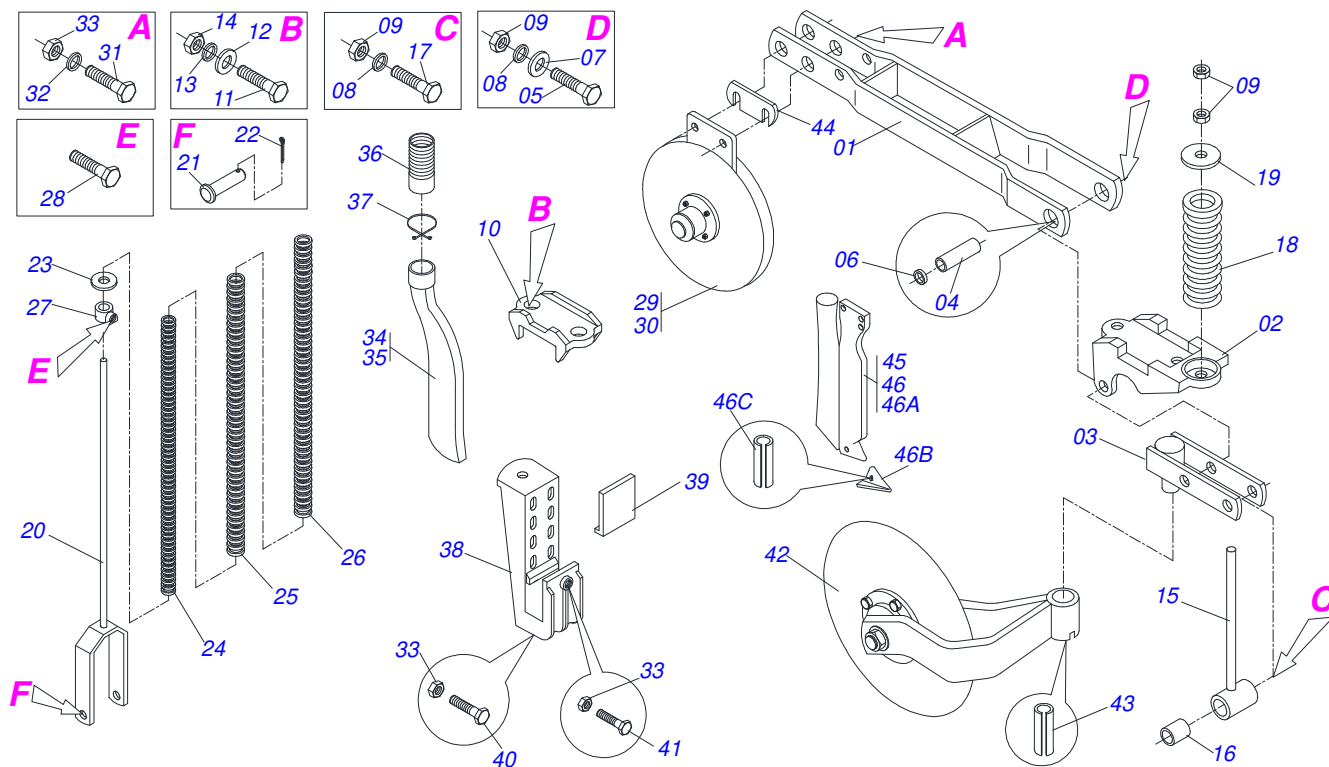

Item	Code	Description	See page	DIR	ESQ
00	0501046504	RH DDD FERTILIZER ROW ASSY		01	
00A	0501046505	LH DDD FERTILIZER ROW ASSY			01
01	0501064962	FERTILIZER ROW ARM		01	01
02	0502010912	FERTILIZER ROW SUPPORT		01	01
03	0501064938	BLADE DISC SUPPORT		01	01
04	0511016261	0.7" X 1" X 3.4" BUSHING		01	01
05	0501010164	3/4" X 7 BOLT		01	01
06	0511011858	0.7" X 1" X 0.6" BUSHING		02	02
07	0511017305	FLAT WASHER		01	01
08	0503010023	3/4" SPRING WASHER		02	02
09	0503010014	3/4" NUT		04	04
10	0502011170	FIXER		01	01
11	0503010480	5/8" X 4.3/4" BOLT		02	02
12	0501012140	FLAT WASHER		02	02
13	0503010027	5/8" SPRING WASHER		02	02
14	0503010013	5/8" NUT		02	02
15	0501062194	REGULATOR SPRING		01	01
16	0511011505	0.7" X 1" X 2" BUSHING		01	01
17	0501010216	3/4" X 4-1/2" BOLT		01	01
18	0503030110	2.3" X 5.5" X 0.4" COMPRESSION SPRING		01	01
19	0511011423	SPRING GUIDE BUSHING		01	01
20	0501064686	SPRING ROD		01	01
21	0511016400	FERTILIZER SPRING GUIDE FIXER PIN		01	01
22	0503010257	1/8" X 1" COTTERPIN		01	01
23	0501011090	FLAT WASHER		01	01
24	0503030960	1" X 15.7" X 0.1" COMPRESSION SPRING		01	01
25	0503030959	1.6" X 15.7" X 0.2" COMPRESSION SPRING		01	01
26	0503030958	2" X 15.7" X 0.3" COMPRESSION SPRING		01	01
27	0502040157	TRIP SPRING GUIDE LOCK BUSHING		02	02
28	0503010834	1/2 X 1 BOLT		02	02
29	0501050748	15" X 15" RIGHT FERT UNAL-DD ASSY		01