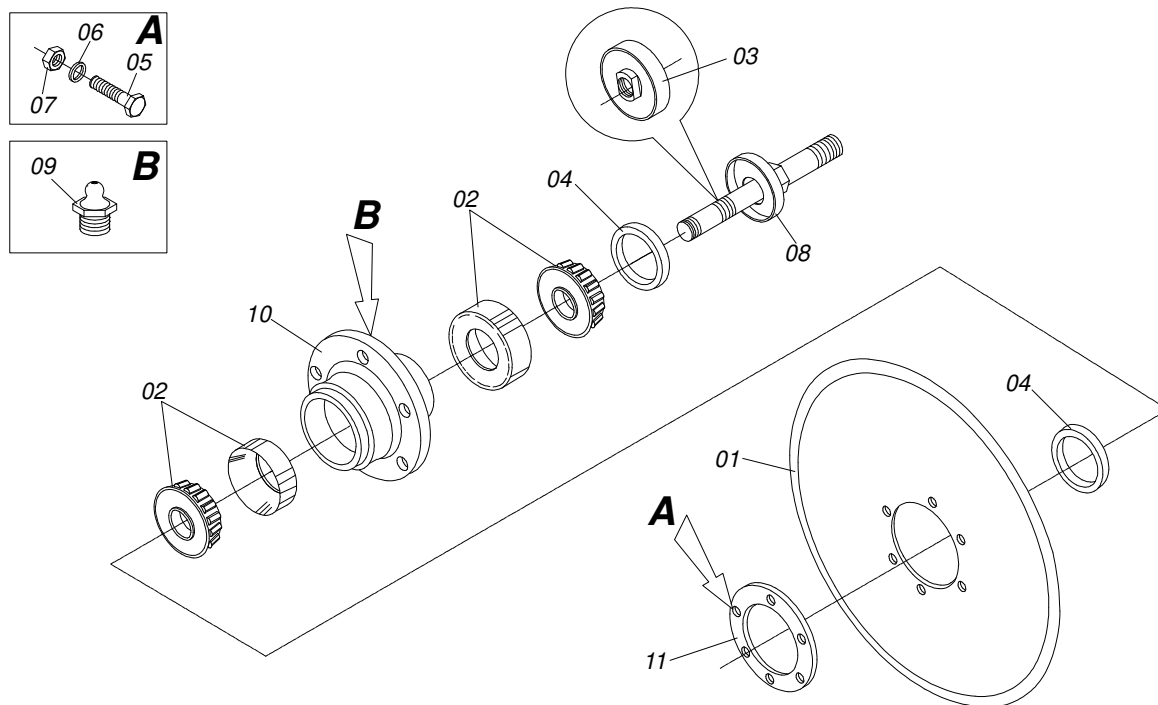

Item	Code	Description	See page	QT
00	0501051172	16 SHOT BLADE DISC	21	01
01	0603023009	16" X 0.2" FLAT PLAIN DISC		01
02	0503010215	30205 BEARING		02
03	0501068582	7/8" UNF WITH DUST CLOAK NUT		01
04	0503010213	SEAL 30205		02
05	0503010365	NUT		06
06	0503010179	5/16" ZN SPRING WASHER		06
07	0503010337	5/16" NUT		06
08	0501068216	DUST CLOAK 3/4" DC AXLE		01
09	0503010691	1/4" GREASE FITTING		01
10	0502011279	DISC HUB		01
11	0501013839	WASHER		01