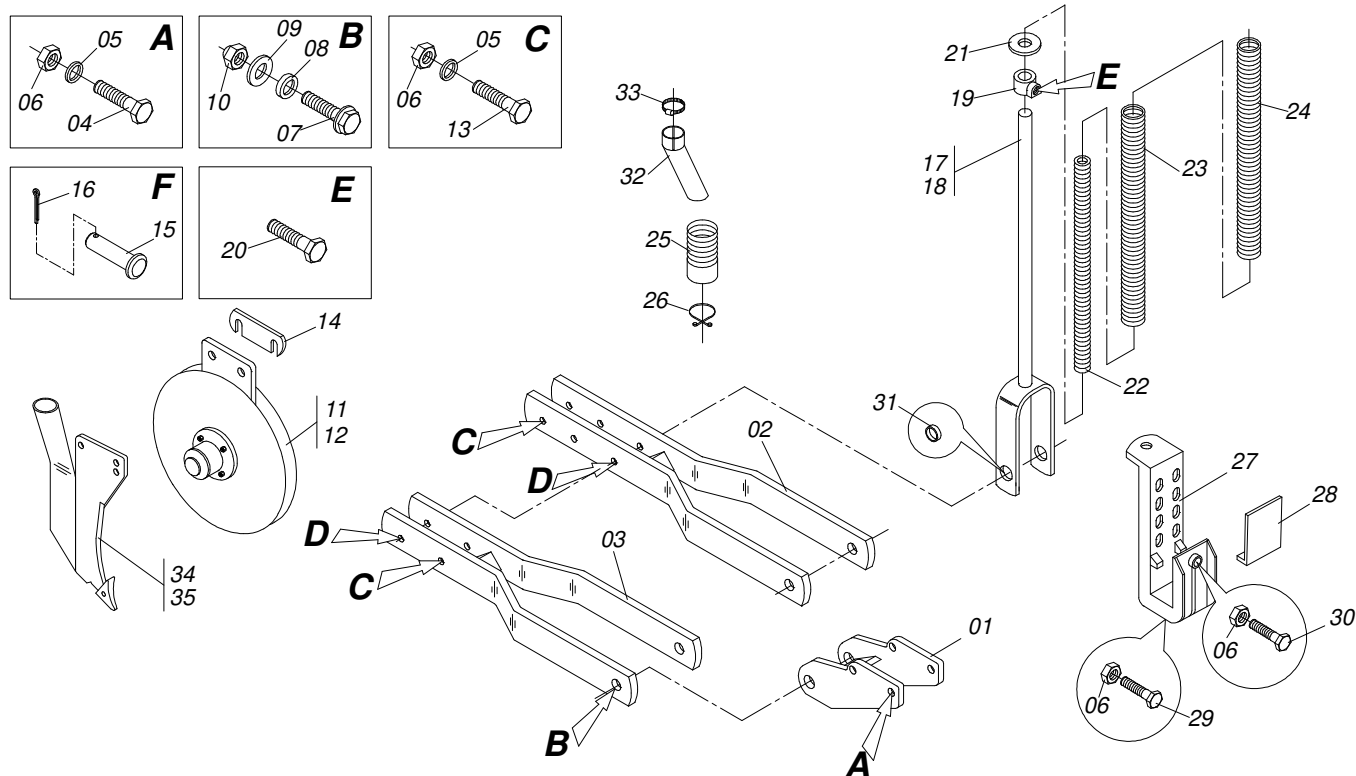

Item	Code	Description	See page	08	09	10	12
00	0501047273	LONG RIGHT DDD FERTILIZER ROW ASSY		01			
00A	0501047274	LH LONG DDD FERTILIZER ROW ASSY			01		
00B	0501047271	RH SHORT DDD FERTILIZER ROW ASSY				01	
00C	0501047272	LH SHORT DDD FERTILIZER ROW ASSY					01
01	0501068002	ROW FIXER SUPPORT		01	01	01	01
02	0501068269	ROW LONG ARM		01	01		
03	0501068268	ROW SHORT ARM				01	01
04	0503011411	1/2" X 5-1/2" BOLT		03	03	03	03
05	0503010019	1/2" SPRING WASHER		04	04	04	04
06	0503010060	1/2" NUT		04	03	04	03
07	0503011399	M16 X 1,5 X 50 BOLT		02	02	02	02
08	0501010962	1" X 0.6" X 0.5" PIVOT BUSHING		02	02	02	02
09	0501010301	FLAT WASHER		04	04	04	04
10	0503011400	M16 X 0.6" NUT		02	02	02	02
11	0501050748	15" X 15" RIGHT FERT UNAL-DD ASSY		01	01		
12	0501050749	15" X 15" LEFT FERT UNAL-DD ASSY			01	01	
13	0503010547	1/2" X 4" BOLT		01	01	01	01
14	0511013333	SPACING PLATE		02	02	02	02
15	0511016400	FERTILIZER SPRING GUIDE FIXER PIN		01	01	01	01
16	0503010257	1/8" X 1" COTTERPIN		01	01	01	01
17	0501067365	PRING ROD		01	01	01	01
18	0501064686	SPRING ROD		01	01	01	01
19	0502040157	TRIP SPRING GUIDE LOCK BUSHING		02	02	02	02
20	0503010834	1/2 X 1 BOLT		04	04	04	04
21	0501011090	FLAT WASHER		02	02	02	02
22	0503030960	1"X15.7"X0.1" COMPRESSION SPRING		02	02	02	02
23	0503030959	1.6"X15.7"X0.2" COMPRESSION SPRING		02	02	02	02
24	0503030958	2"X15.7"X0.3" COMPRESSION SPRING		02	02	02	02
25	0503030408	2X2X390 HOSE		01	01	01	01
26	0503030156	2" HOSE CLAMP		01	01	01	01
27	0502010890	SPRING ROD SUPPORT		01	01	01	01