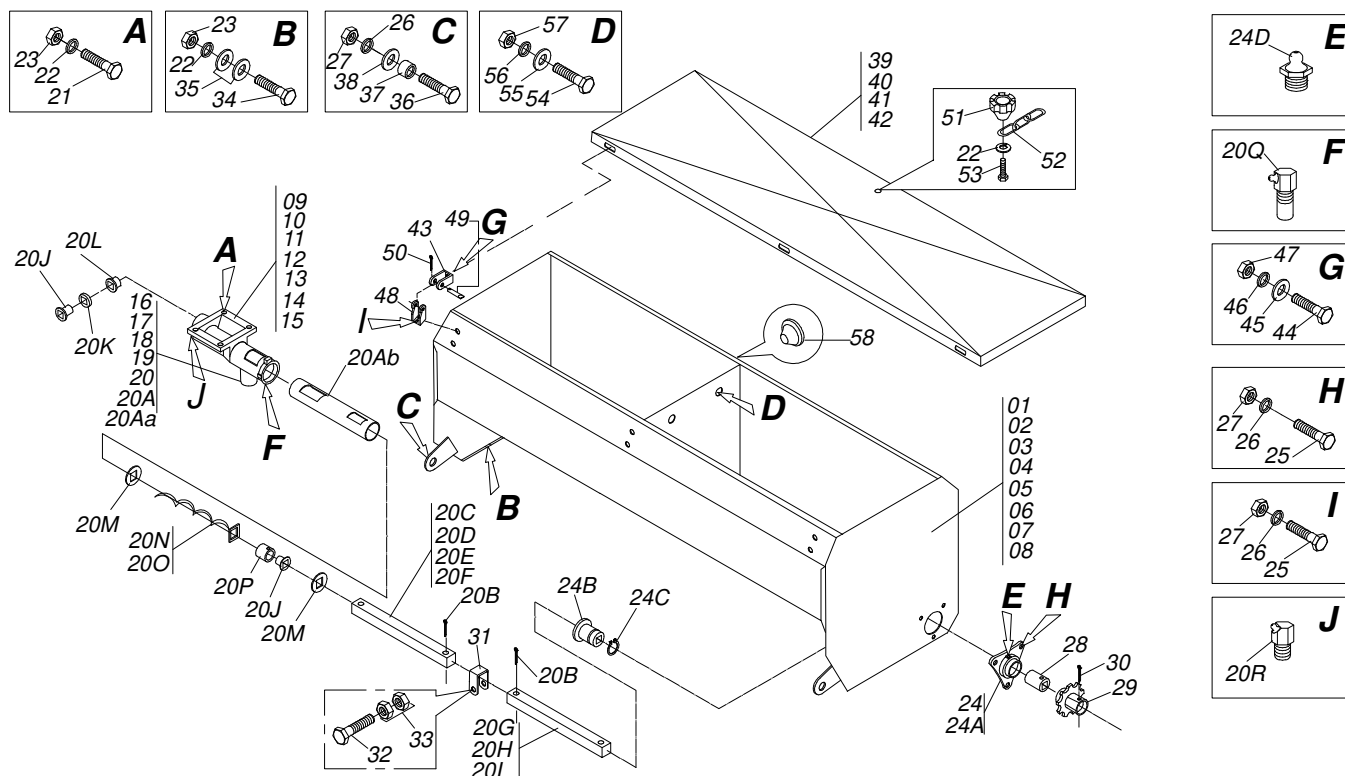

Item	Code	Description	See page	08	09	10	12
01	0501065665	RIGHT FERTILIZER BOX		01			
02	0501065667	RIGHT FERTILIZER BOX			01		
03	0501065669	RIGHT FERTILIZER BOX				01	
04	0501065671	RIGHT FERTILIZER BOX					01
05	0501065666	LEFT FERTILIZER BOX		01			
06	0501065668	LEFT FERTILIZER BOX			01		
07	0501065670	LEFT FERTILIZER BOX				01	
08	0501065672	LEFT FERTILIZER BOX					01
09	0501050272	DISTRIBUTOR OF RIGHT FERTILIZER		03	02	04	05
10	0501050273	LH FERTILIZER METERING		03	03	04	05
11	0501050452	RIGHT FERTILIZER DISTRIBUTOR		01			
12	0501050453	LH FERTILIZER METERING		01			
13	0501050454	RIGHT ABONO DISTRIBUTOR			01		
14	0501050455	LH FERTILIZER METERING			01		
15	0501050456	RIGHT FERTILIZER DISTRIBUTOR				01	
16	0501050457	LH FERTILIZER METERING				01	
17	0501050458	RIGHT ABONO DISTRIBUTOR		01			
18	0501051714	LH FERTILIZER METERING		01			
19	0501050459	LH FERTILIZER METERING		01			
20	0501050460	RIGHT FERTILIZER DISTRIBUTOR		01			
20A	0501110120	FERTILIZER DISTRIBUTOR BODY		08	09	10	12
20Aa	0502010596	FERTILIZER DISTRIBUTOR BODY		08	09	10	12
20Ab	0511013789	FERTILIZER TUBE		08	09	10	12
20B	0503010571	1/4" X 1.1/2 COTTERPIN		16	19	20	24
20C	0501017391	3/4" X 14.3" SQUARE SHAFT		06	05	08	10
20D	0501017393	3/4" X 18.1"SQUARE SHAFT		02			
20E	0501017394	3/4" X 19.4" SQUARE SHAFT			02		
20F	0501017392	3/4" X 24.4"SQUARE SHAFT				02	
20G	0511011253	3/4" X 18.4" LH SQUARE SHAFT		02			
20H	0511011251	3/4" X 13.5" SQUARE SHAFT		01			
20I	0511011252	3/4" X 24.4"SQUARE SHAFT		01