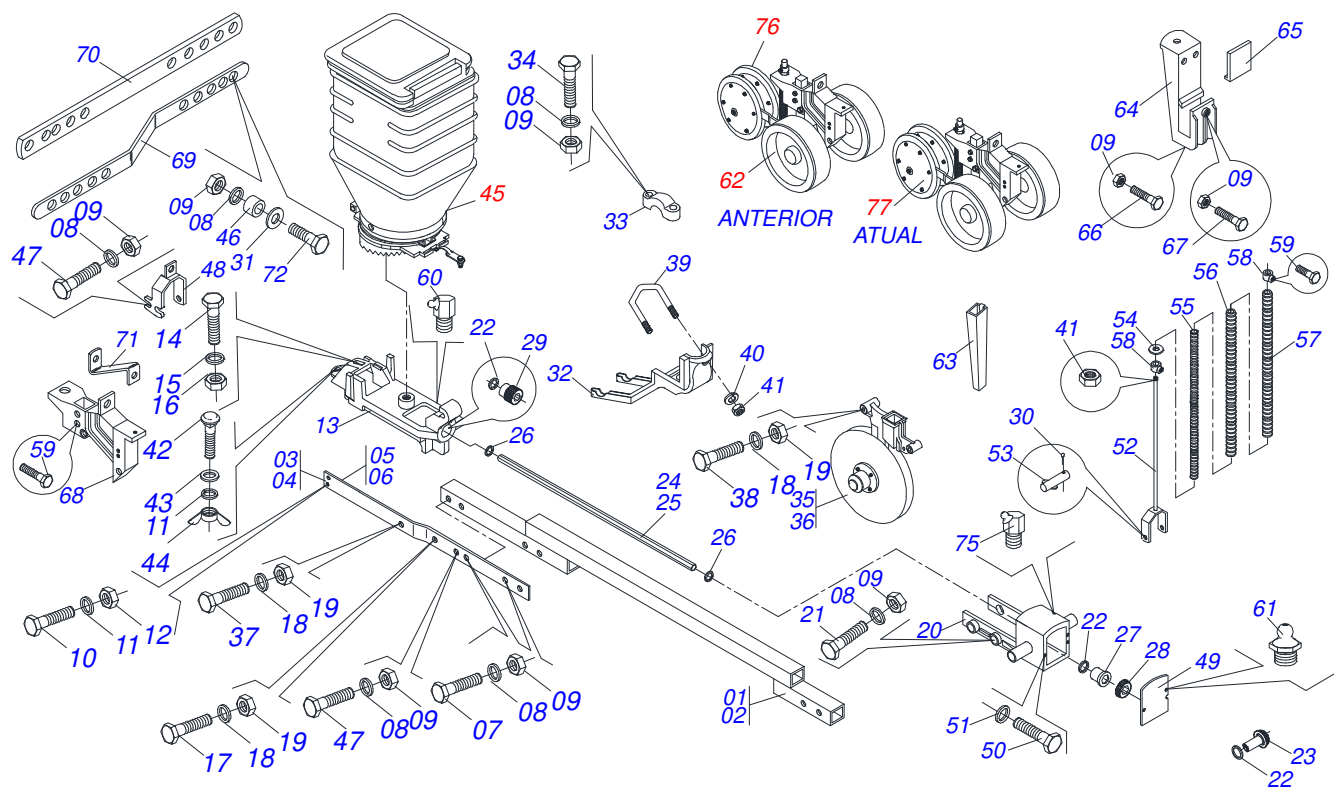

Item	Code	Description	See page	08	09	10	12
00	0501046500	MIDDLE RH DDD SEED ROW ASSY		01			
00A	0501046501	MIDDLE LH DDD FERTILIZER ROW ASSY			01		
00B	0501046506	LONG RH DDD SEED LINEA ASSY				01	
00C	0501046507	LH DDD LONG SEED ROW ASSY					01
01	0501064390	MIDDLE ROW ARM		01	01		
02	0501064391	LONG ROW ARM				01	01
03	0511011982	RIGHT SIDE BASE		01	01		
04	0511013474	LEFT SIDE BASE		01	01		
05	0511014152	LONG RIGHT SIDE BASE				01	01
06	0511014151	LONG LEFT SIDE BASE				01	01
07	0503010752	1/2" X 3.1/2" BOLT		03	03	03	03
08	0503010019	1/2" SPRING WASHER		09	09	09	09
09	0503010060	1/2" NUT		11	11	11	11
10	0503010848	5/16" X 3.1/2" BOLT		02	02	02	02
11	0503010179	5/16" ZN SPRING WASHER		08	08	08	08
12	0503010337	5/16" NUT		07	07	07	07
13	0502011212	SEED BOX FIXING BASE		01	01	01	01
14	0503010849	3/8" X 1-1/2" BOLT		01	01	01	01
15	0503010025	3/8" SPRING WASHER		02	02	02	02
16	0503010026	3/8" NUT		01	01	01	01
17	0503010674	7/16" X 3-1/4" BOLT		01	01	01	01
18	0503010180	7/16" SPRING WASHER		03	03	03	03
19	0503010244	7/16" NUT		03	03	03	03
20	0502011261	LOCK SUPORT		01	01	01	01
21	0503010706	SCREW 1/2 UNC X 4.1/2 C S G.5 ZN		02	02	02	02
22	0501013354	FLAT WASHER		03	03	03	03
23	0502011413	18Z CONICAL GEAR		01	01	01	01
24	0511011293	1/2" X 52.3" AXLE HEX		01	01		
25	0511014145	1/2" X 65.8" HEX AXLE				01	01
26	0501013352	FLAT WASHER		02	02	02	02
27	0502011296	1/2 HEX AXLE BEARING SLEEVE		01	01	01	01