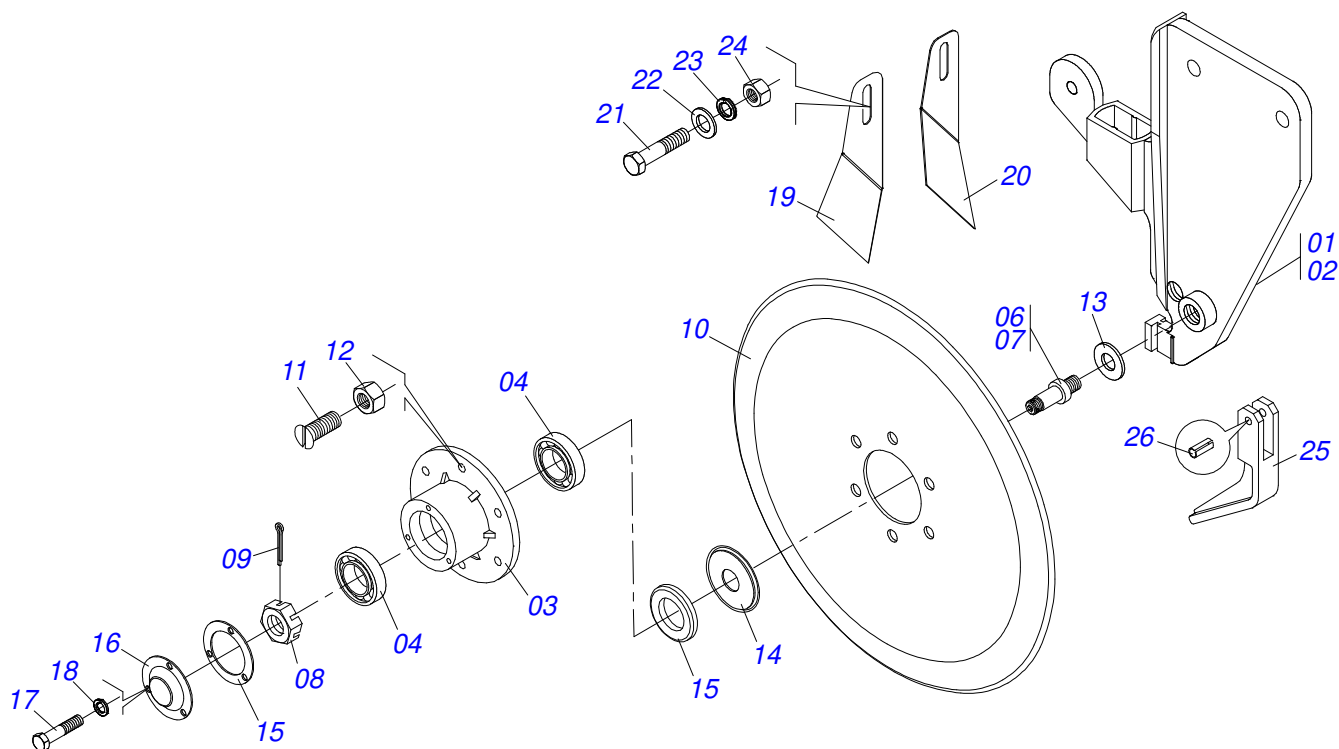

Item	Code	Description	See page	DIR	ESQ
00	0501052976	15 X 15 RIGHT FERT UNAL DOUB-DISC ASSY		01	00
00A	0501052977	DDD LEFT FERTILIZER 15 X 15 ASSY		00	01
01	0502011160	15"X15" RIGHT DOUBLE DISC SUPPORT		01	00
02	0502011161	15"X15" LEFT DOUBLE DISC SUPPORT		00	01
03	0502011930	DOUBLE DISC COULTER BOX		02	02
04	0503010598	30204 BALL BEARING		04	04
05	0503011112	SEAL 02376-BRG		02	02
06	0521019154	RIGHT DOUB DISC HUB		01	01
07	0521019148	LEFT DOUBLE DISC HUB		01	01
08	0503030282	3/4" CASTLE NUT		02	02
09	0503010257	1/8" X 1" COTTERPIN		02	02
10	0603022042	13" X 0.12" PLAIN COULTER BLADE		02	02
11	0503010546	5/16" X 7/8" BOLT		12	12
12	0503010337	5/16" NUT		02	02
13	0511015098	FLAT WASHER		06	06
14	0511011927	DUST CLOAK		02	02
15	0503030757	2.9" X 2" X 0.02" JOINT		02	02
16	0521019178	COVER DEPTH		02	02
17	0503014729	1/4" UNF X 1/2" BOLT		06	06
18	0503011441	SPRING WASHER		06	06
19	0501017541	RIGHT DOUBLE DISC SCRAPER		01	01
20	0501017542	LH DOUBLE DISC SCRAPER		01	01
21	0503010751	C3/8" X 1.1/4" HEX BOLT G.5		01	01
22	0501010984	FLAT WASHER		02	02
23	0503011443	3/8" SPRING WASHER		01	01
24	0503010026	3/8" NUT		01	01
25	0502070062	SCRAPER		01	01
26	0503011402	0.2" X 0.8" SPRING PIN		01	01