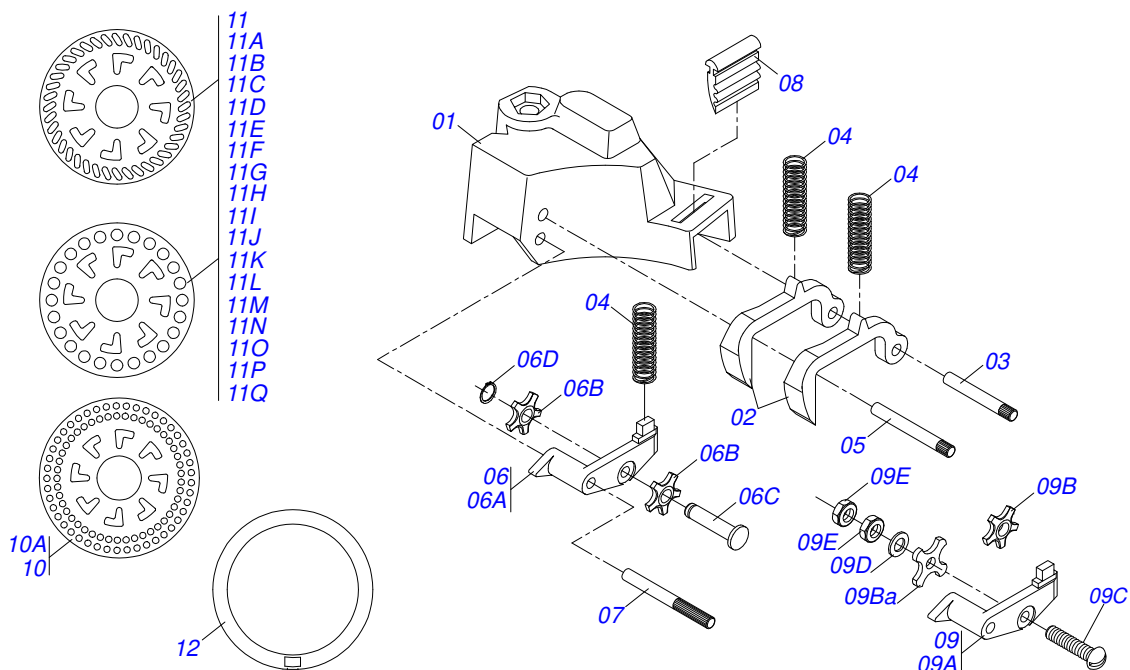

Item	Code	Description	See page	QT
00	0501051094	SEED DISTRIB ASSY WITH DOUB PULLEY		01
00A	0501050077	SEED DISTRIB ASSY W/ SIMPLE PULLEY		01
01	0503030381	SEED DISTRIBUTOR BOX		01
02	0502010447	TRIGGER		02
03	0501013467	KEY AXLE		01
04	0503030378	0.4" X 1.1" X 0.03" SPRING		03
05	0501013466	KEY LIMITER AXLE		01
06	0501051119	DOUBLE PULLEY ROCKER'S		01
06A	0503031129	DOUBLE PULLEY ROCKER ARM		01
06B	0503031128	5Z PLASTIC DOUB PULLEY FOR SOYBEAN		02
06C	0503031130	PIN OF THE PULLEY		01
06D	0503011853	503050 CLAMPING RING (FOR HOLE)		01
07	0501013468	ROCKER ARM AXLE, OF THE PULLEY		01
08	0503030377	SCRAPER		01
09	0501050120	LARGER WALKING BEAM ASSY		01
09A	0503030379	LARGER ROCKER ARM		01
09B	0502060001	PLASTIC PULLEY FOR MAIZE		01
09Ba	0503030558	PULLEY 4Z CORN PLASTIC		01
09C	0503010803	SCREW 3/16 UNC X 3/4 CAF G.2 ZN		01
09D	0503010669	FLAT WASHER		01
09E	0503010667	3/16" NUT		02
10	0502020584	BEAN SEED DISC 64 HOLE OBLONG		01
10A	0502020585	COTTON SEED DISC 64 HOLE OBLONG		01
11	0502020351	CORN SEED DISC 24 HOLE		01
11A	0502020366	CORN SEED DISC 24 HOLE		01
11B	0502020331	BEAN SEED DISC 26 HOLE OBLONG		01
11C	0502020408	BEAN SEED DISC 38 HOLE OBLONG		01
11D	0502020353	SORGO BEET SEED DISC 40 HOLE		01
11E	0502020346	RICE SEED DISC 40 OBLONG		01
11F	0502020560	SUNFLOWER SEED DISC 28 OBLONG		01
11G	0502020554	SUNFLOWER SEED DISC 28 OBLONG		01