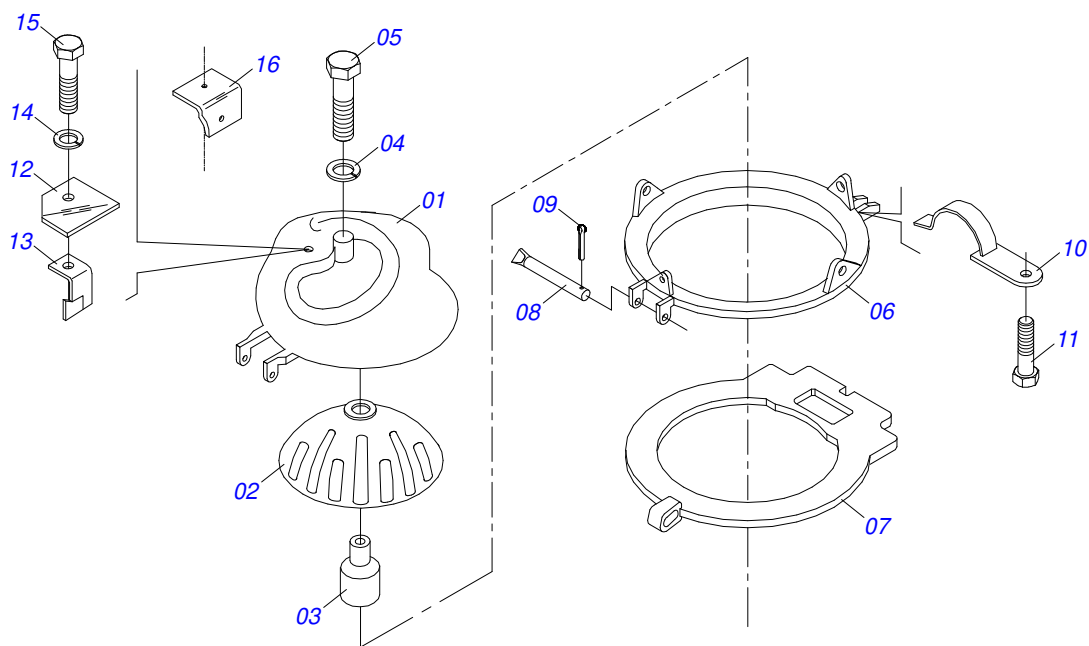

Item	Code	Description	See page	QT
01	0502020373	PEANUT DISH		01
02	0502020371	PEANUT ROTOR		01
03	0502020372	PEANUT ROTOR GUIDE		01
04	0503010179	5/16" ZN SPRING WASHER		01
05	0501013872	5/16" X 2-3/16" BOLT		01
06	0502020362	PEANUT SEED BOX SUPPORT		01
07	0502010408	SEED DISC LOWER TRAIL		01
08	0501013790	0.33" X 4.72" PIN		01
09	0503010257	1/8" X 1" COTTERPIN		01
10	0501110033	CLAMP		01
11	0503010011	5/16" X 1/2" BOLT		01
12	0501013787	COVER PEANUT		01
13	0501013789	PEANUT SEED PROTECTION		01
14	0503010668	3/16" SPRING WASHER		01
15	0503010722	3/16" X 5/8" BOLT		01
16	0501013788	PEANUT SEED PROTECTION		01