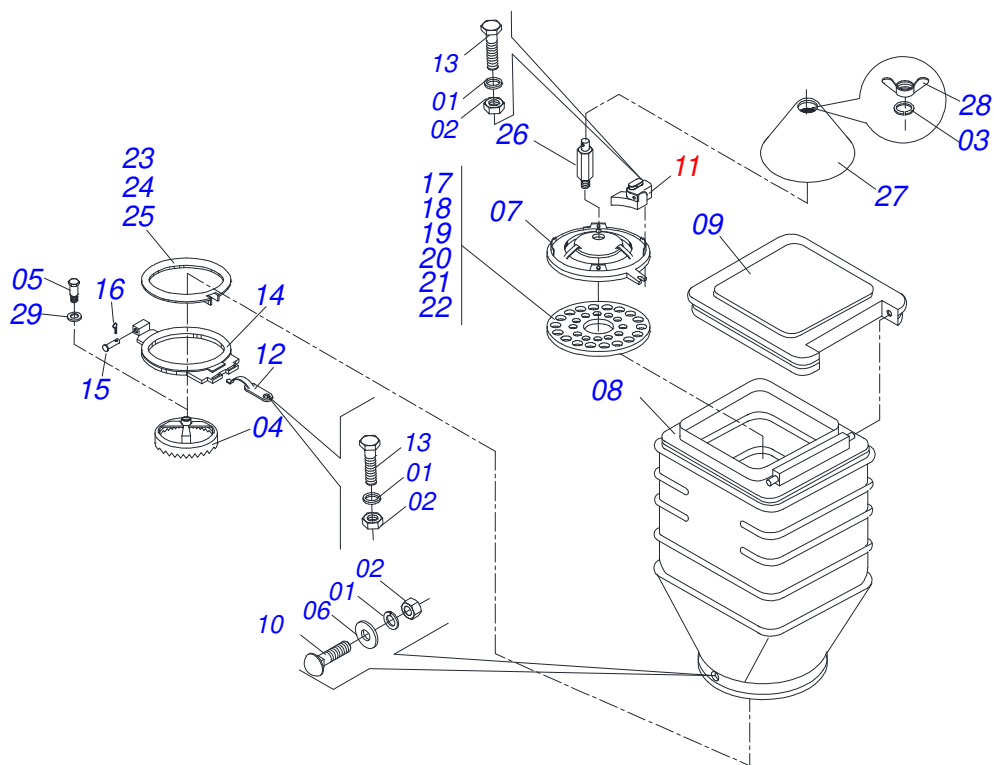

SEED SYSTEM

Item	Code	Description	See page	08	09	10	12
01	0503010179	5/16" ZN SPRING WASHER		08	08	08	08
02	0503010337	5/16" NUT		07	07	07	07
03	0503010025	3/8" SPRING WASHER		02	02	02	02
04	0502011418	40Z CONICAL GEAR		01	01	01	01
05	0511018700	AXLE		01	01	01	01
06	0501010694	8.5 X 18 X 1.5 FLAT WASHER		05	05	05	05
07	0502020324	SEED BOX SUPPORT		01	01	01	01
08	0503030407	SEED BOX ASSY		01	01	01	01
09	0503030406	SEED BOX COVER		01	01	01	01
10	0503010240	5/16" X 3/4" BOLT		04	04	04	04
11	0501050077	SEED DISTRIB ASSY W/ SIMPLE PULLEY		01	01	01	01
12	0501110266	FASTENER		01	01	01	01
13	0503010675	5/16" X 2.1/4" BOLT		01	01	01	01
14	0502010408	SEED DISC LOWER TRAIL		01	01	01	01
15	0521010536	0.3" X 3.8" COUPLING SHAFT		01	01	01	01
16	0503010257	1/8" X 1" COTTERPIN		02	02	02	02
17	0502020333	BEAN SEED DISC		01	01	01	01
18	0502020407	BEAN SEED DISC		01	01	01	01
19	0502020518	CORN DISC		01	01	01	01
20	0502020519	CORN DISC		01	01	01	01
21	0502020327	DISC WITHOUT HOLE		01	01	01	01
22	0502020329	SOYBEAN DISC		01	01	01	01
23	0501013355	DISC SEAT		01	01	01	01
24	0501013356	DISC SEAT		01	01	01	01
25	0511017897	DISC SEAT		01	01	01	01
26	0511013590	HEX STUD 3/8" X 3/8"		01	01	01	01
27	0511013494	DEFLECTOR		01	01	01	01
28	0503010209	3/8" UNC BUTTERFLY NUT		01	01	01	01
29	0511015098	FLAT WASHER		01	01	01	01