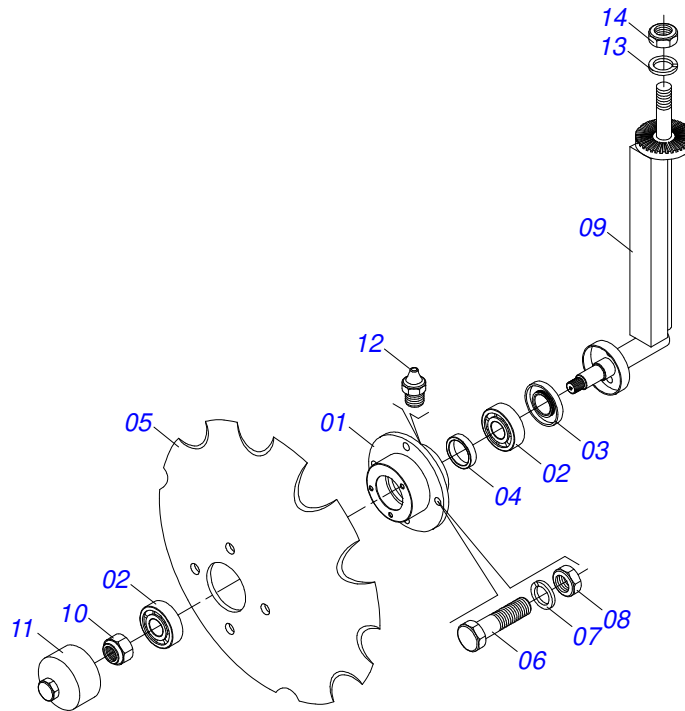

Item	Code	Description	See page	QT
01	0502020618	DEPHT WHEELS BOX		01
02	0503010269	6204 BALL BEARING		02
03	0503010689	SEAL 00763-BR		01
04	0521010489	SLEEVE SPACER		01
05	0602023084	16" X 0.2" NOTCHED DISC BLADE		01
06	0503010178	5/16" X 7/8" BOLT		04
07	0503010179	5/16" ZN SPRING WASHER		04
08	0503010337	5/16" NUT		04
09	0501068055	MARK DISC AXLE		01
10	0503010878	5/8" SELF ALIGNING NUT		01
11	0502020594	PROTECCION COVER		01
12	0503010691	1/4" GREASE FITTING		01
13	0503010023	3/4" SPRING WASHER		01
14	0503010014	3/4" NUT		01