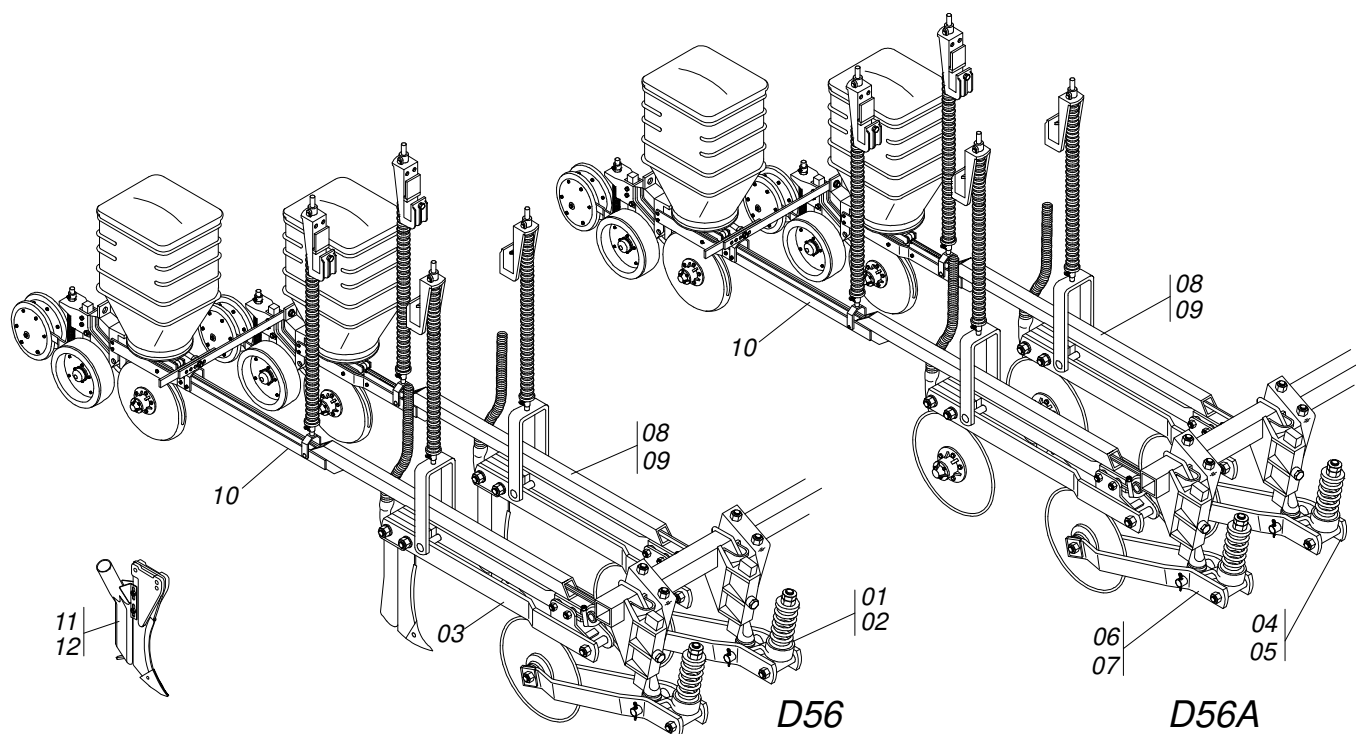

Item	Code	Description	See page	QT
00	0511043209	RH SHORT SEED/FERTILIZER ROW ASSY		01
00A	0511043210	LH SHORT SEED/FERTILIZER ROW ASSY		01
00B	0511043211	LH LONG SEED/FERTILIZER ROW ASSY		01
00C	0511043214	RH SHORT SEED/FERTILIZER ROW ASSY		01
00D	0511043215	LH SHORT SEED/FERTILIZER ROW ASSY		01
00E	0511043212	RH LONG SEED/FERTILIZER ROW ASSY		01
00F	0511043213	LH LONG SEED/FERTILIZER ROW ASSY		01
01	0501047703	RH SHORT FERTILIZER ROW ASSY		01
02	0501047714	LH SHORT FERTILIZER ROW ASSY		01
03	0501047715	LH LONG FERTILIZER ROW ASSY		01
04	0501047271	RH SHORT DDD FERTILIZER ROW ASSY		01
05	0501047272	LH SHORT DDD FERTILIZER ROW ASSY		01
06	0501047273	LONG RIGHT DDD FERTILIZER ROW ASSY		01
07	0501047274	LH LONG DDD FERTILIZER ROW ASSY		01
08	0501046500	MIDDLE RH DDD SEED ROW ASSY		01
09	0501046501	MIDDLE LH DDD FERTILIZER ROW ASSY		01
10	0501046507	LH DDD LONG SEED ROW ASSY		01
11	0501052767	SCARIFIER SPINDLE		01
12	0501052768	SCARIFIER SPINDLE		01