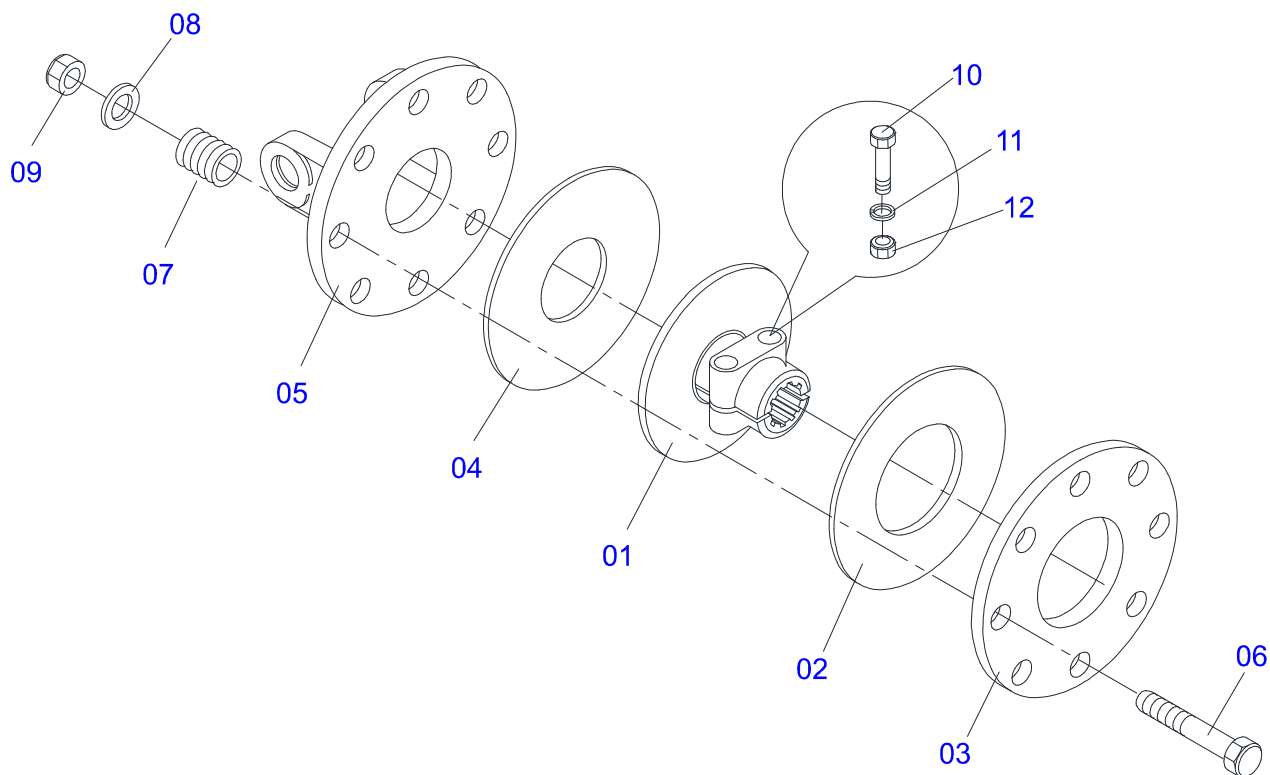

Item	Código	Descrição	Ver Pág.	QT
01	0503011869	FLANGE CENTRAL EA 205-06		01
02	0503031478	REVEST EXTERNO EMBREAGEM 205-04		01
03	0503011870	FLANGE TRAS EA 205-03		01
04	0503031474	REVEST INTERNO EMBREAGEM 205-11		01
05	0503011868	FLANGE DIANT EA 205-05		01
06	0503010752	PARAFUSO 1/2 UNC X 3.1/2 C S G.5 ZN		08
07	0503030630	MOLA COMPR 26 X 32 X 6		08
08	0511017302	ARRUELA LISA 13,50 X 32,50 X 3,0 ZN		08
09	0503011336	PORCA SEXTAVADA AUTOTRAVANTE MEC/TORQUE 1/2 UNC G.5 ZN		08
10	0503010741	PARAFUSO 1/2 UNC X 2.3/4 C S G.5 ZN		02
11	0503010019	ARRUELA PRESSAO 1/2 ZN 1K01556		02
12	0503010060	PORCA SEXTAVADA 1/2 UNC G.5 ZN		02